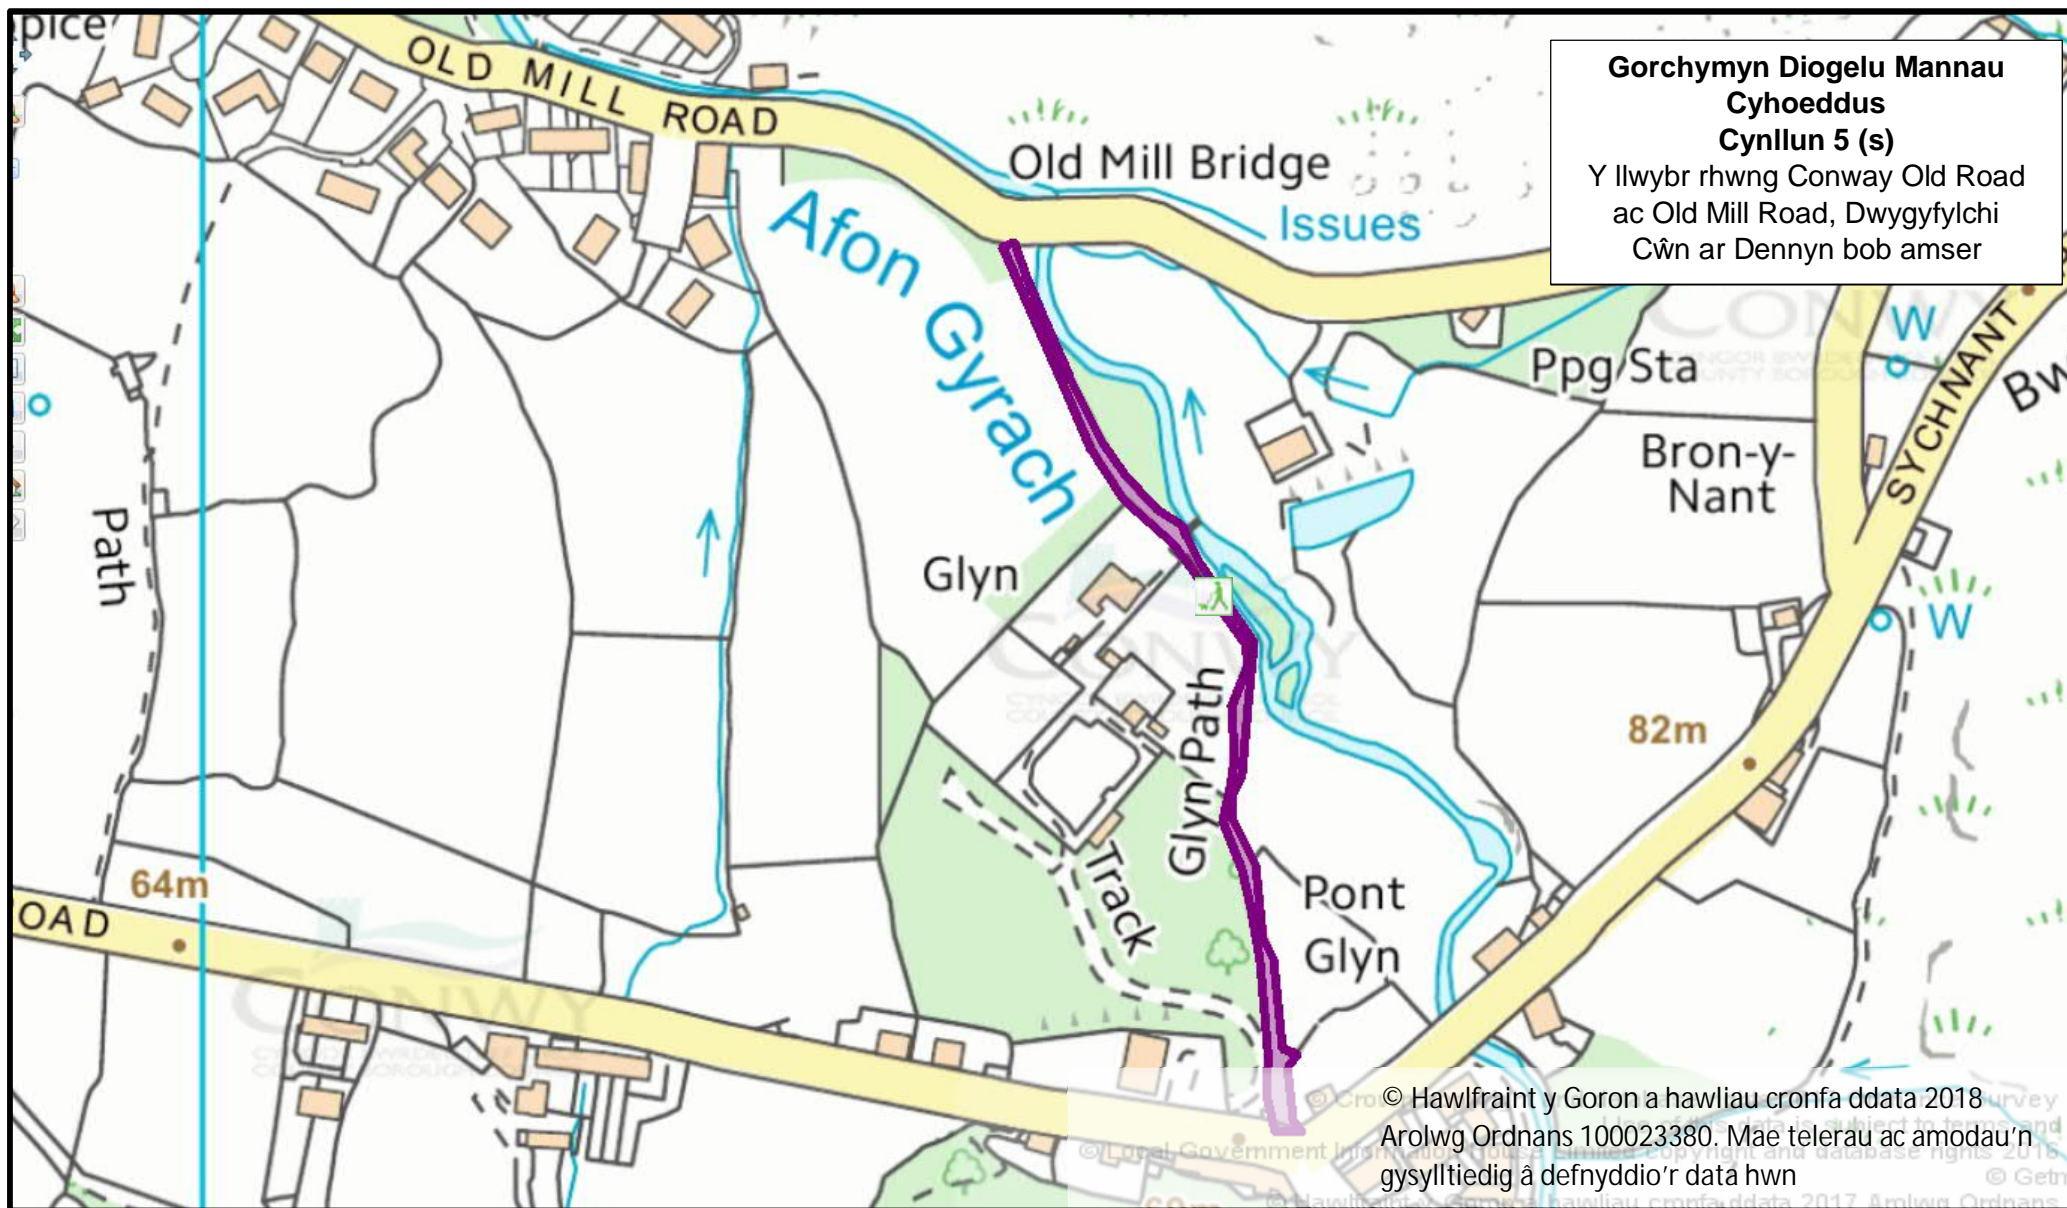

**Gorchymyn Diogelu Mannau
Cyhoeddus
Cynllun 5 (s)**
Y llwybr rhwng Conway Old Road
ac Old Mill Road, Dwgyfylchi
Cŵn ar Ddennyn bob amser

© Hawlfraint y Goron a hawliau cronfa ddata 2018
Arolwg Ordnans 100023380. Mae telerau ac amodau'n
gysylltiedig â defnyddio'r data hwn