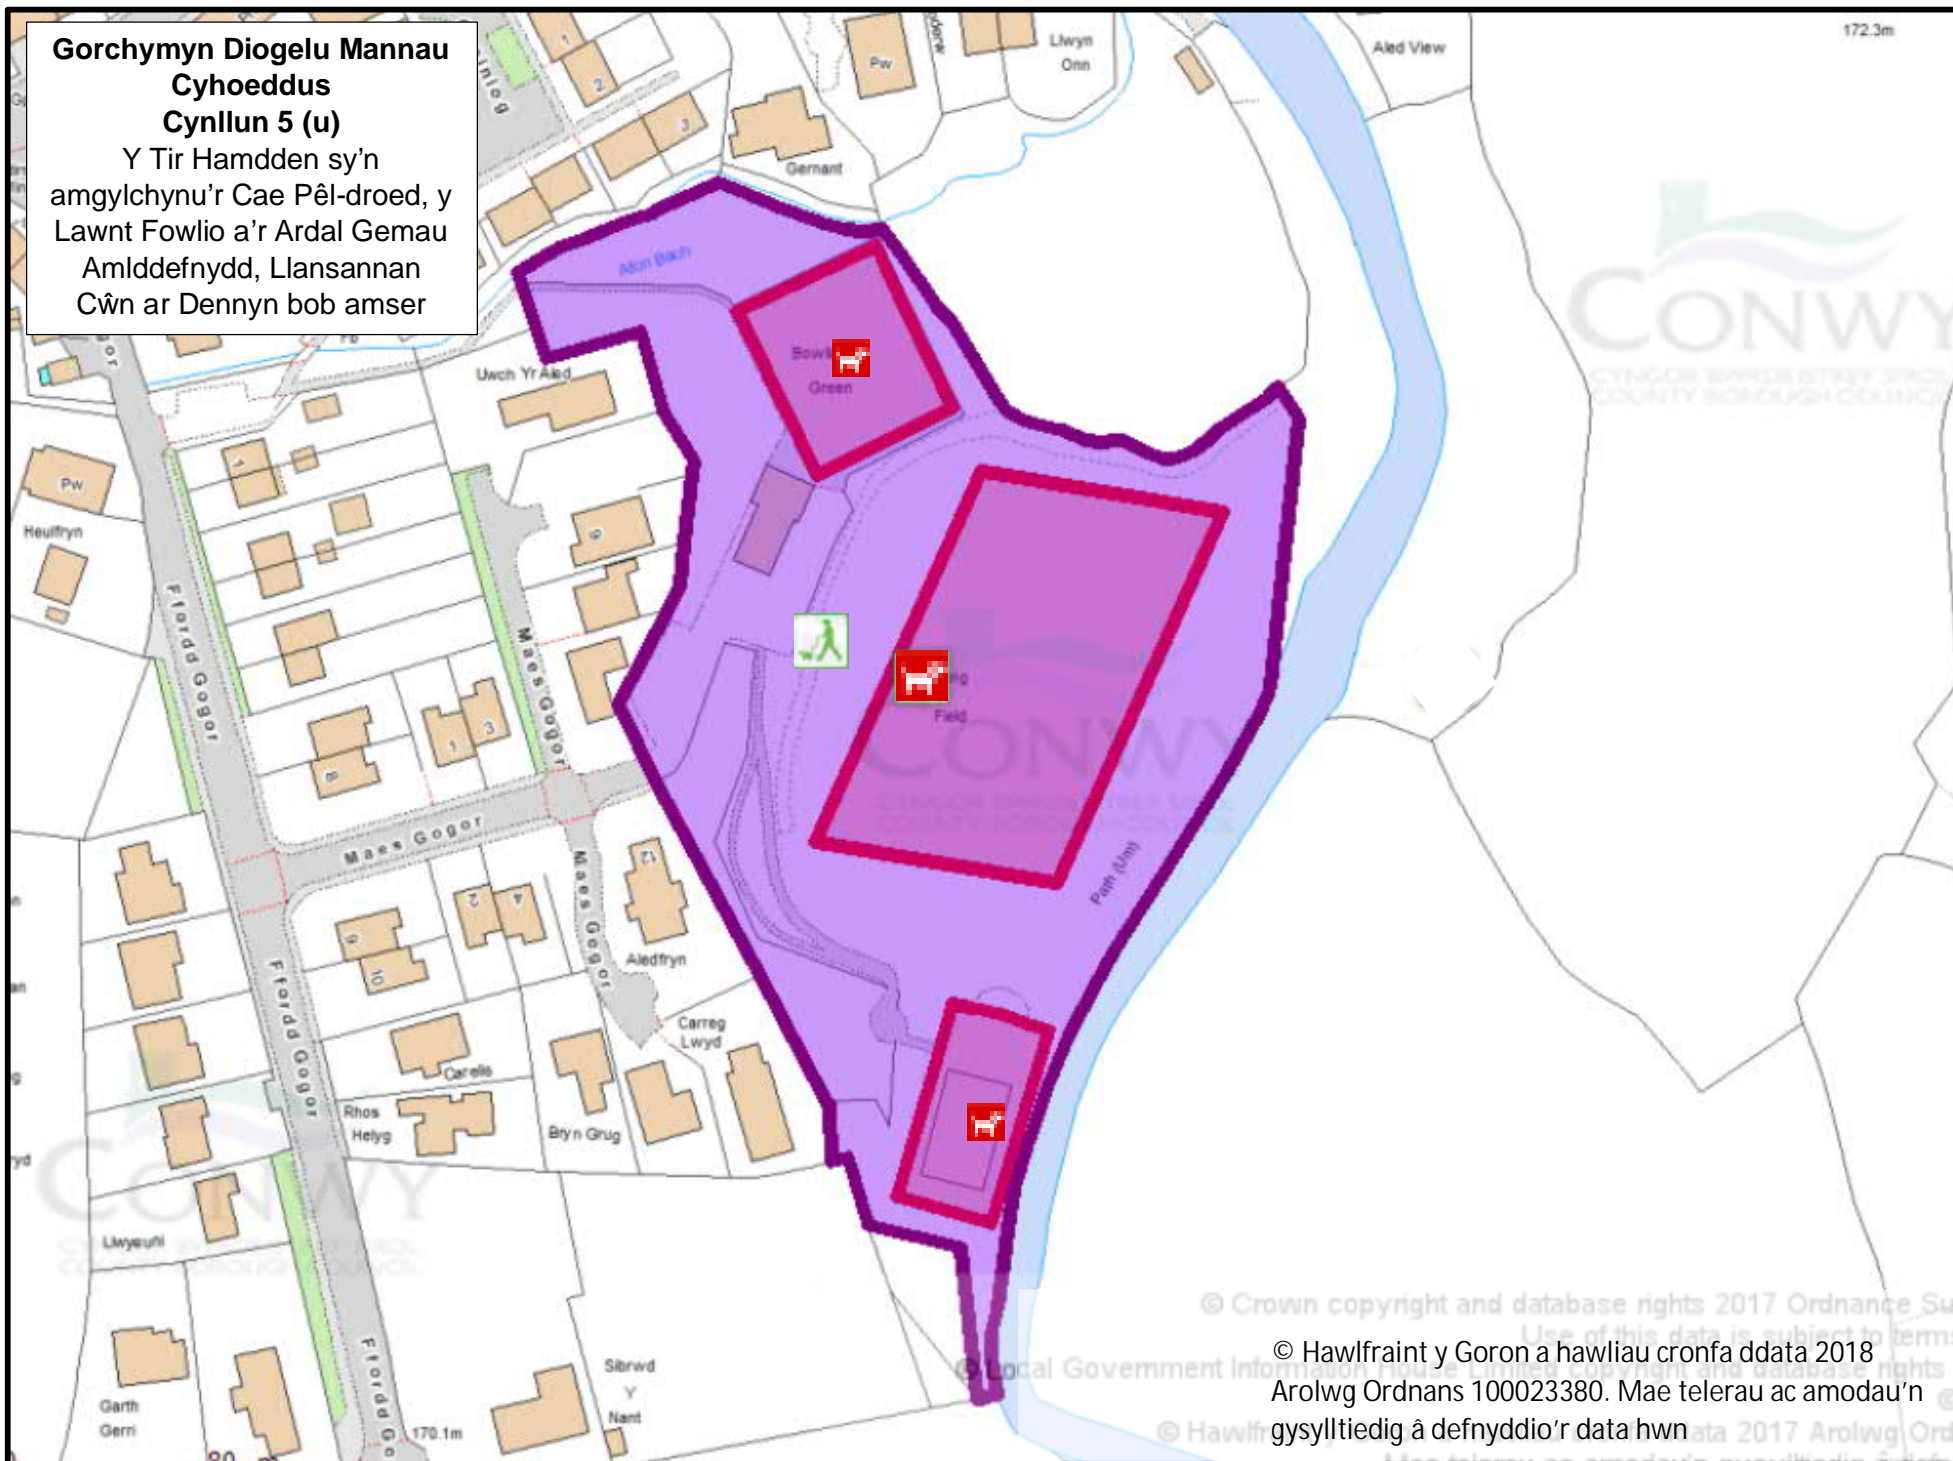

**Gorchymyn Diogelu Mannau
Cyhoeddus
Cynllun 5 (u)**

Y Tir Hamdden sy'n
amgylchynu'r Cae Pêl-droed,
y Lawnt Fowlio a'r Ardal Gemau
Amldeffnydd, Llansannan
Cŵn ar Dennyn bob amser

© Crown copyright and database rights 2017 Ordnance Survey
Use of this data is subject to terms
© Local Government Information Unit
© Hawlfraint y Goron a hawliau cronfa ddata 2018
Arolwg Ordnans 100023380. Mae telerau ac amodau'n
gysylltiedig â defnyddio'r data hwn