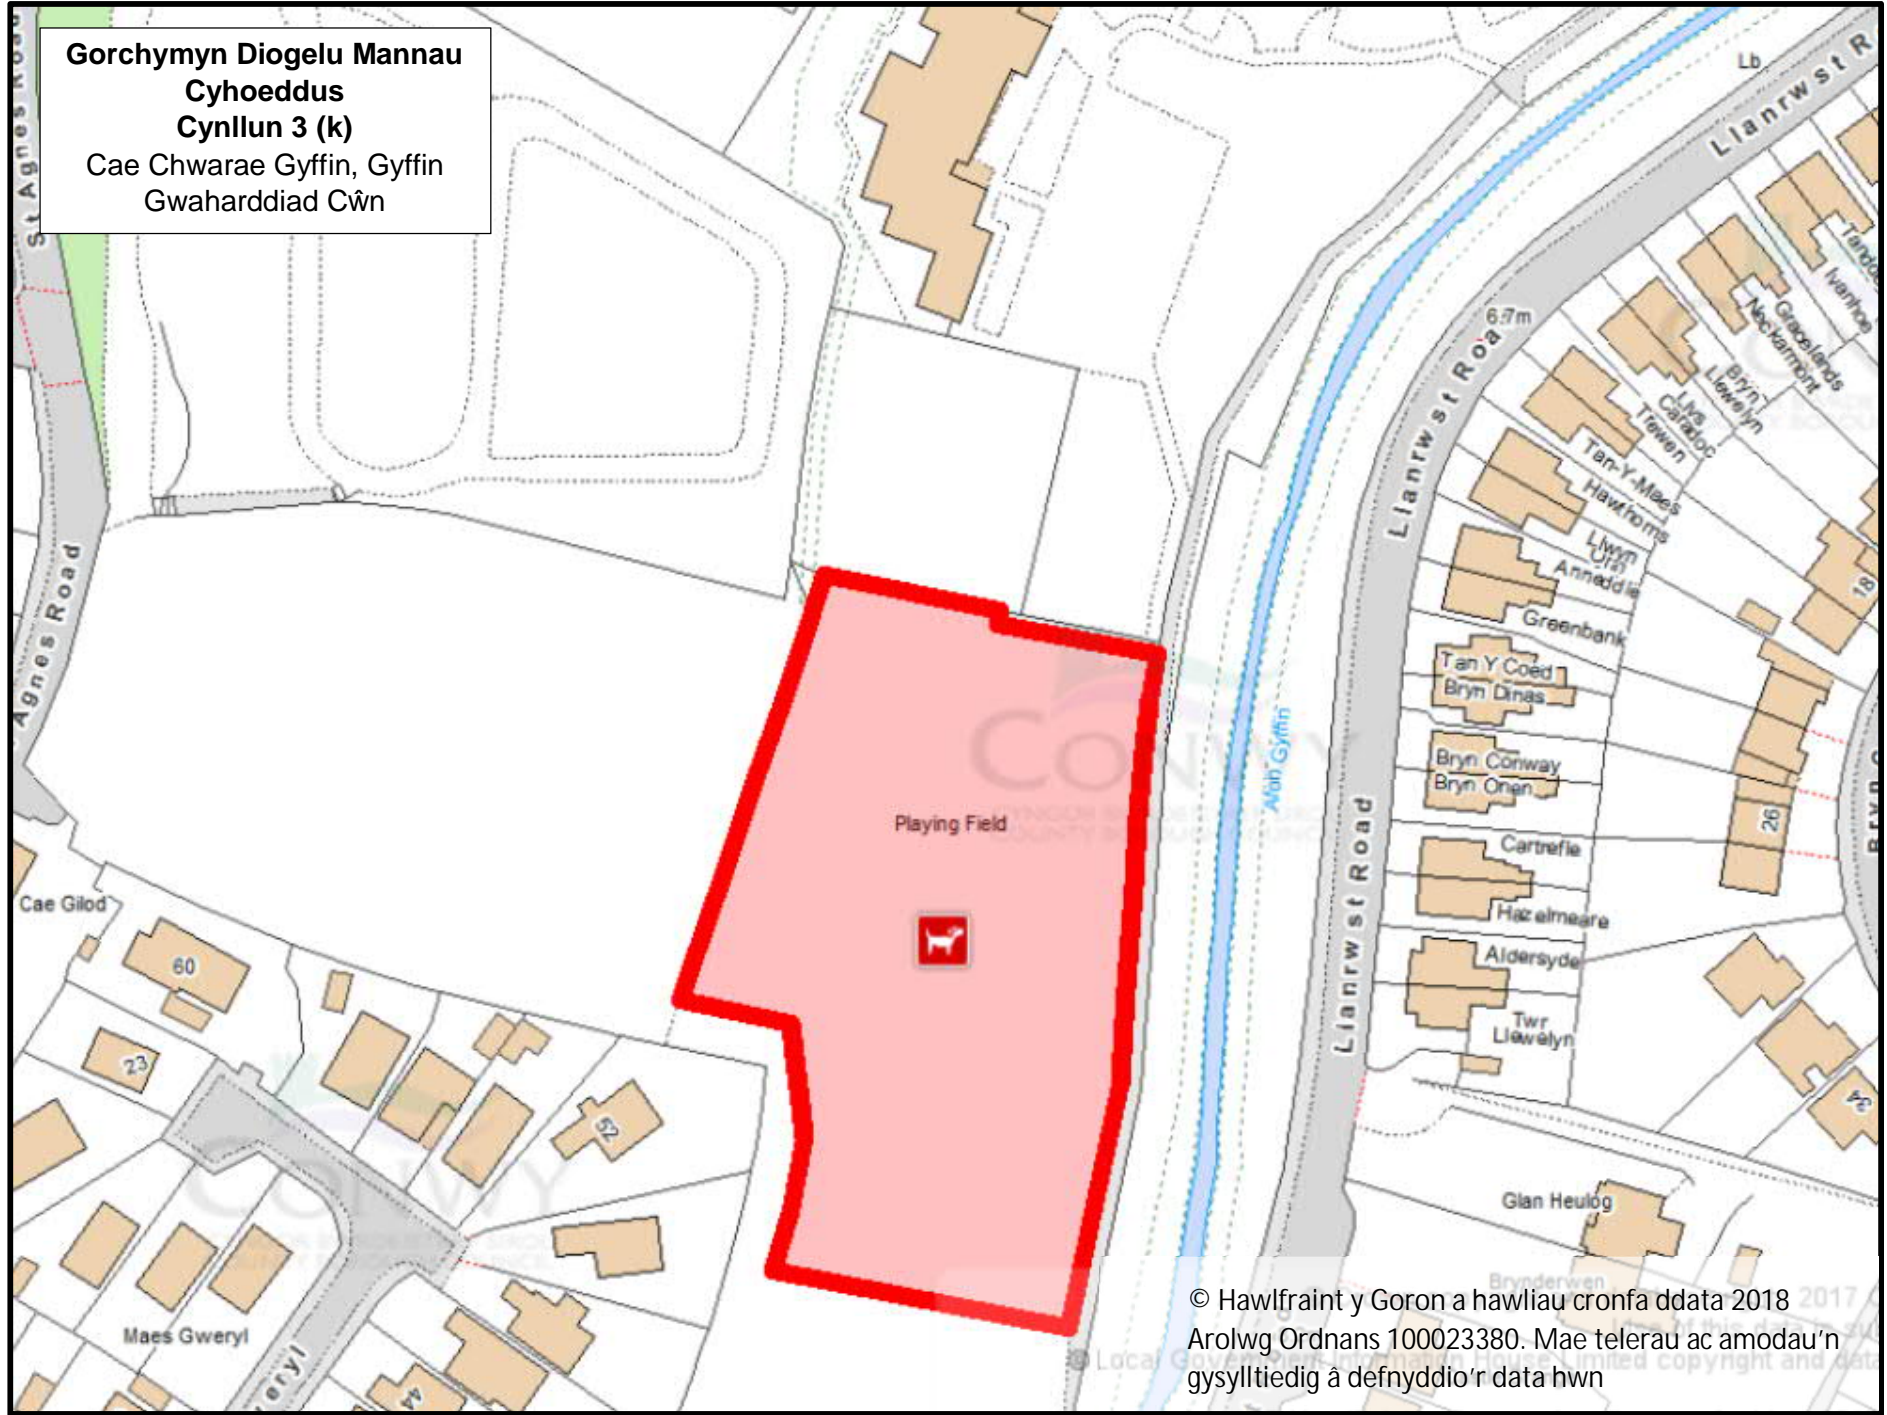

**Gorchymyn Diogelu Mannau
Cyhoeddus
Cynllun 3 (k)**
Cae Chwarae Gyffin, Gyffin
Gwaharddiad Cŵn

© Hawlfraint y Goron a hawliau cronfa ddata 2018 2017
Arolwg Ordnans 100023380. Mae telerau ac amodau'n
gysylltiedig â defnyddio'r data hwn