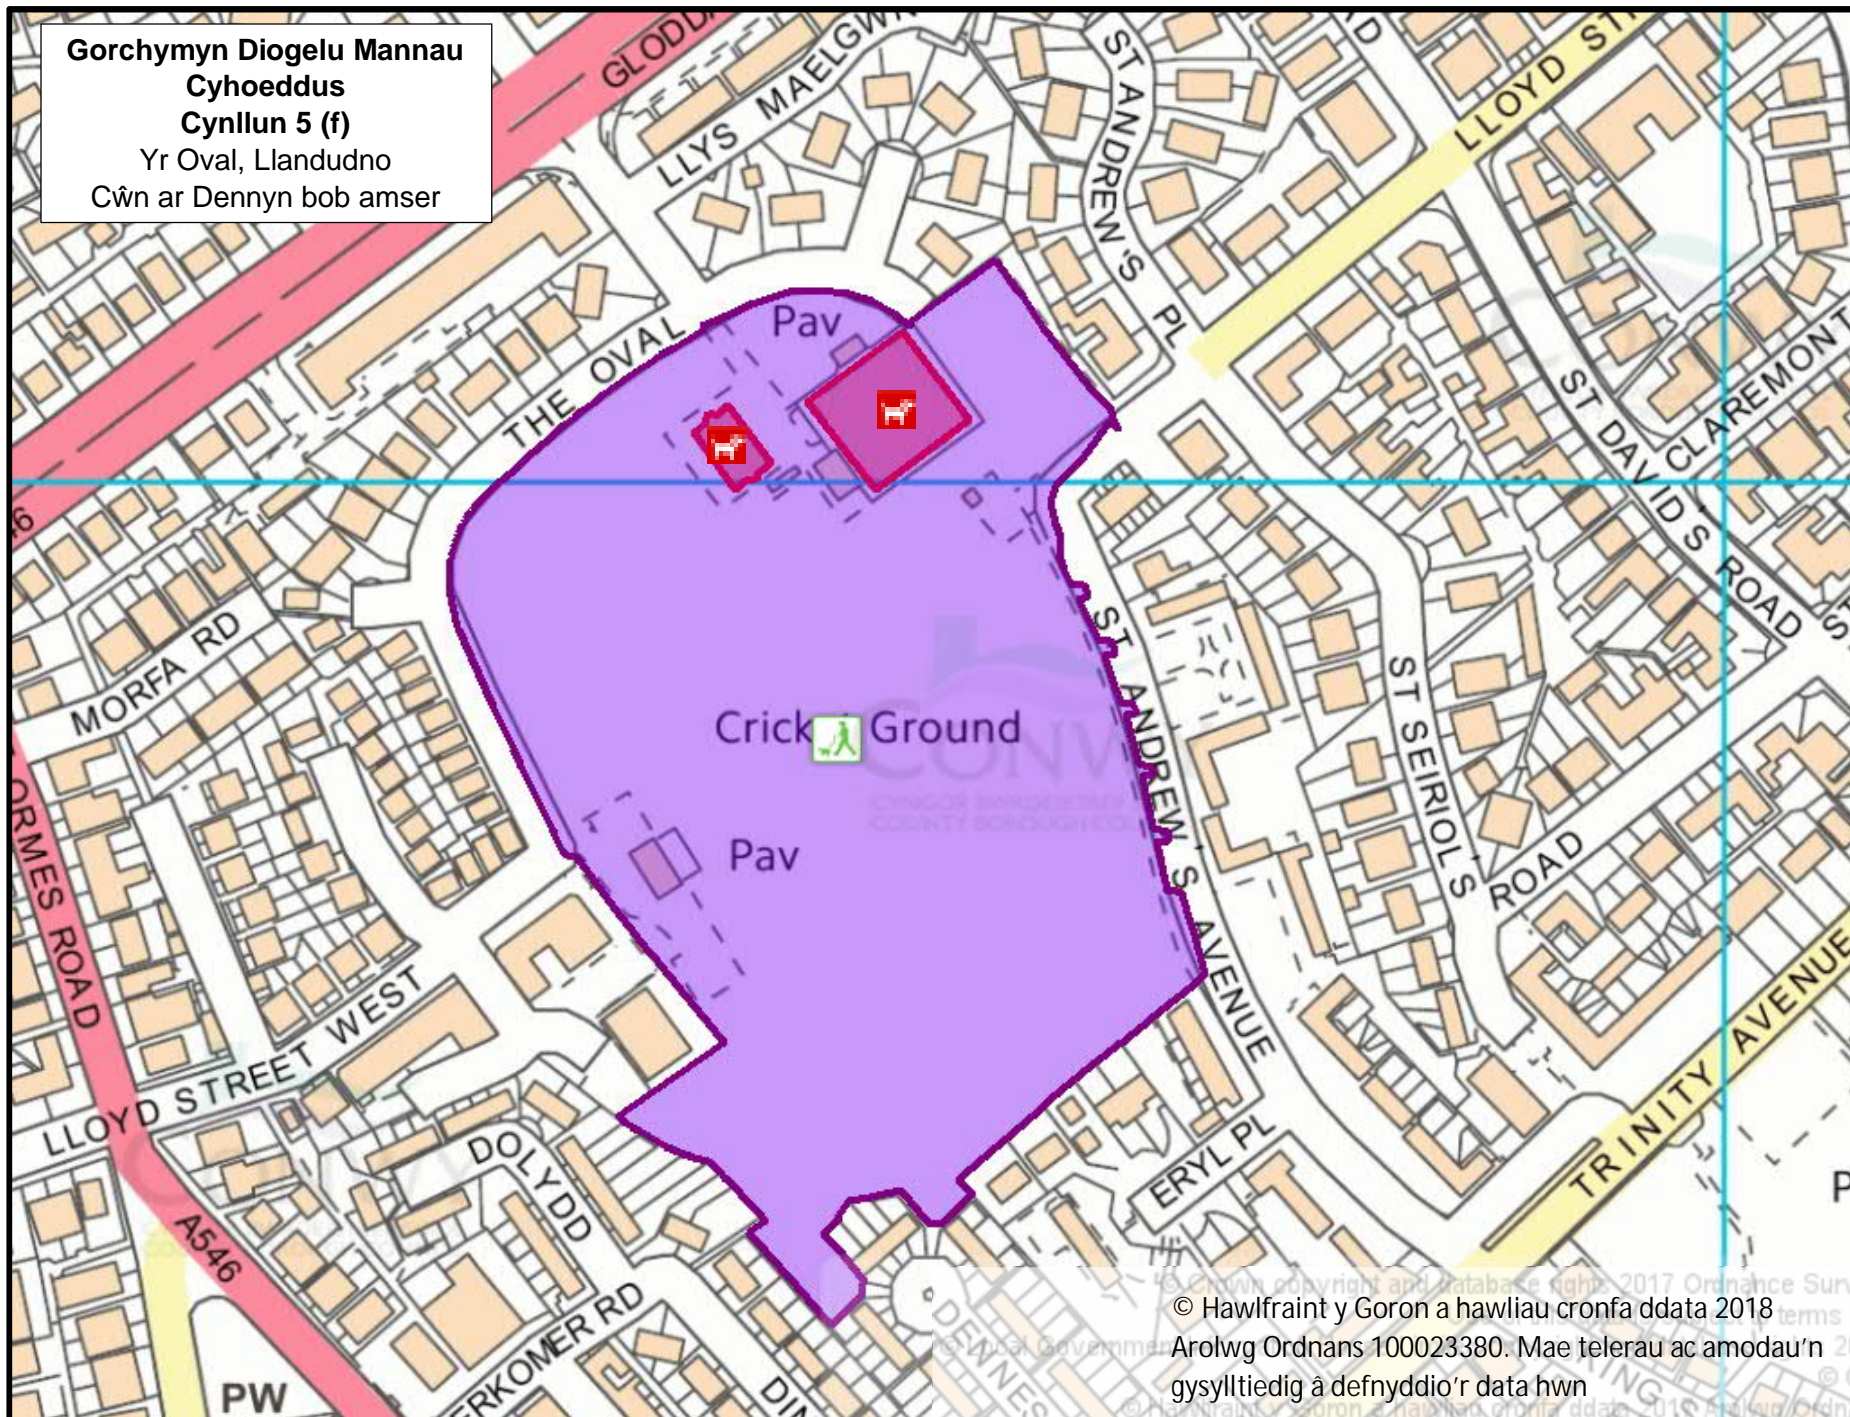

**Gorchymyn Diogelu Mannau
Cyhoeddus
Cynllun 5 (f)**
Yr Oval, Llandudno
Cŵn ar Denny'n bob amser

© Crown copyright and database right 2017 Ordnance Survey
© Hawlfraint y Goron a hawliau cronfa ddata 2018
Arolwg Ordnans 100023380. Mae telerau ac amodau'n gysylltiedig â defnyddio'r data hwn