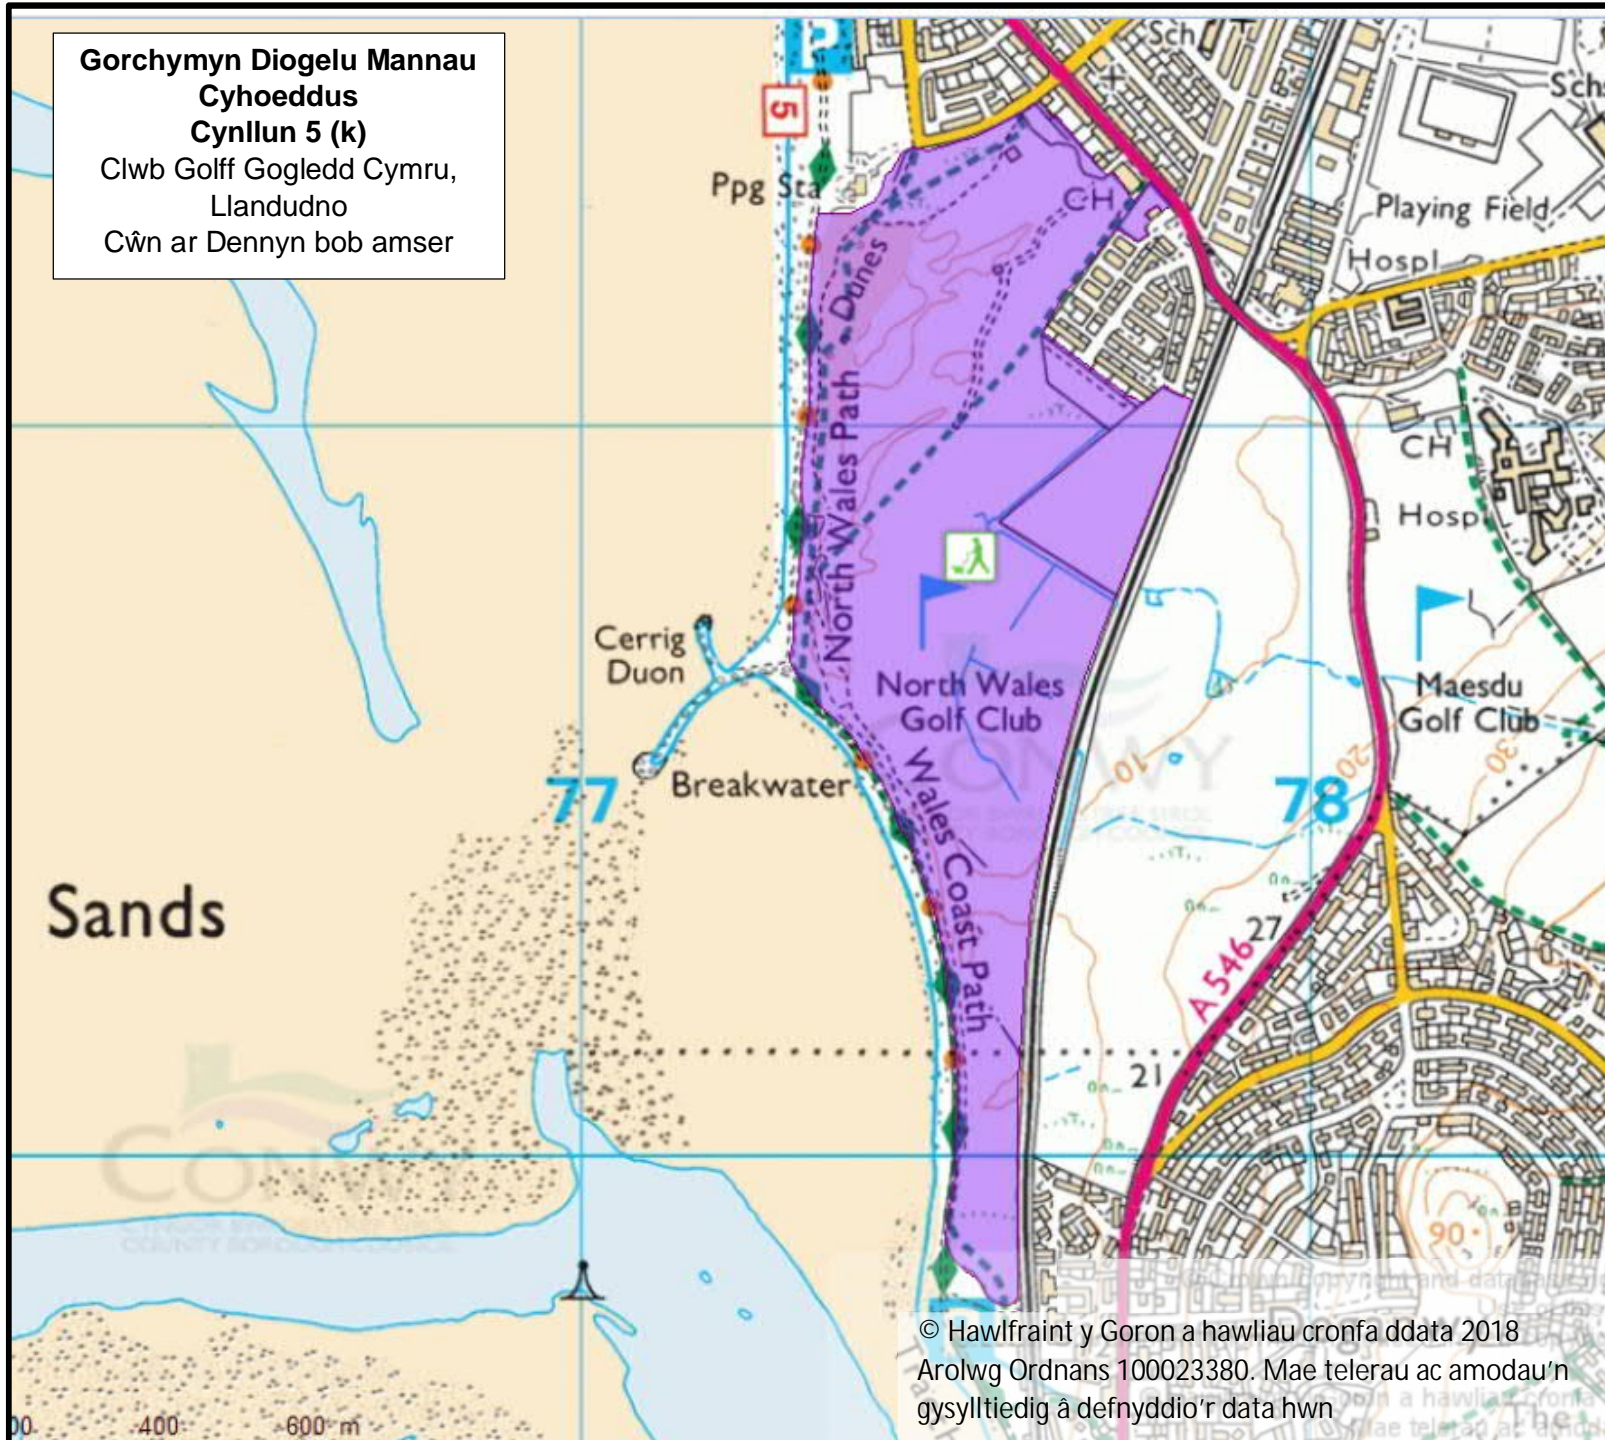

**Gorchymyn Diogelu Mannau
Cyhoeddus
Cynllun 5 (k)**
Clwb Golff Gogledd Cymru,
Llandudno
Cŵn ar Dennyn bob amser