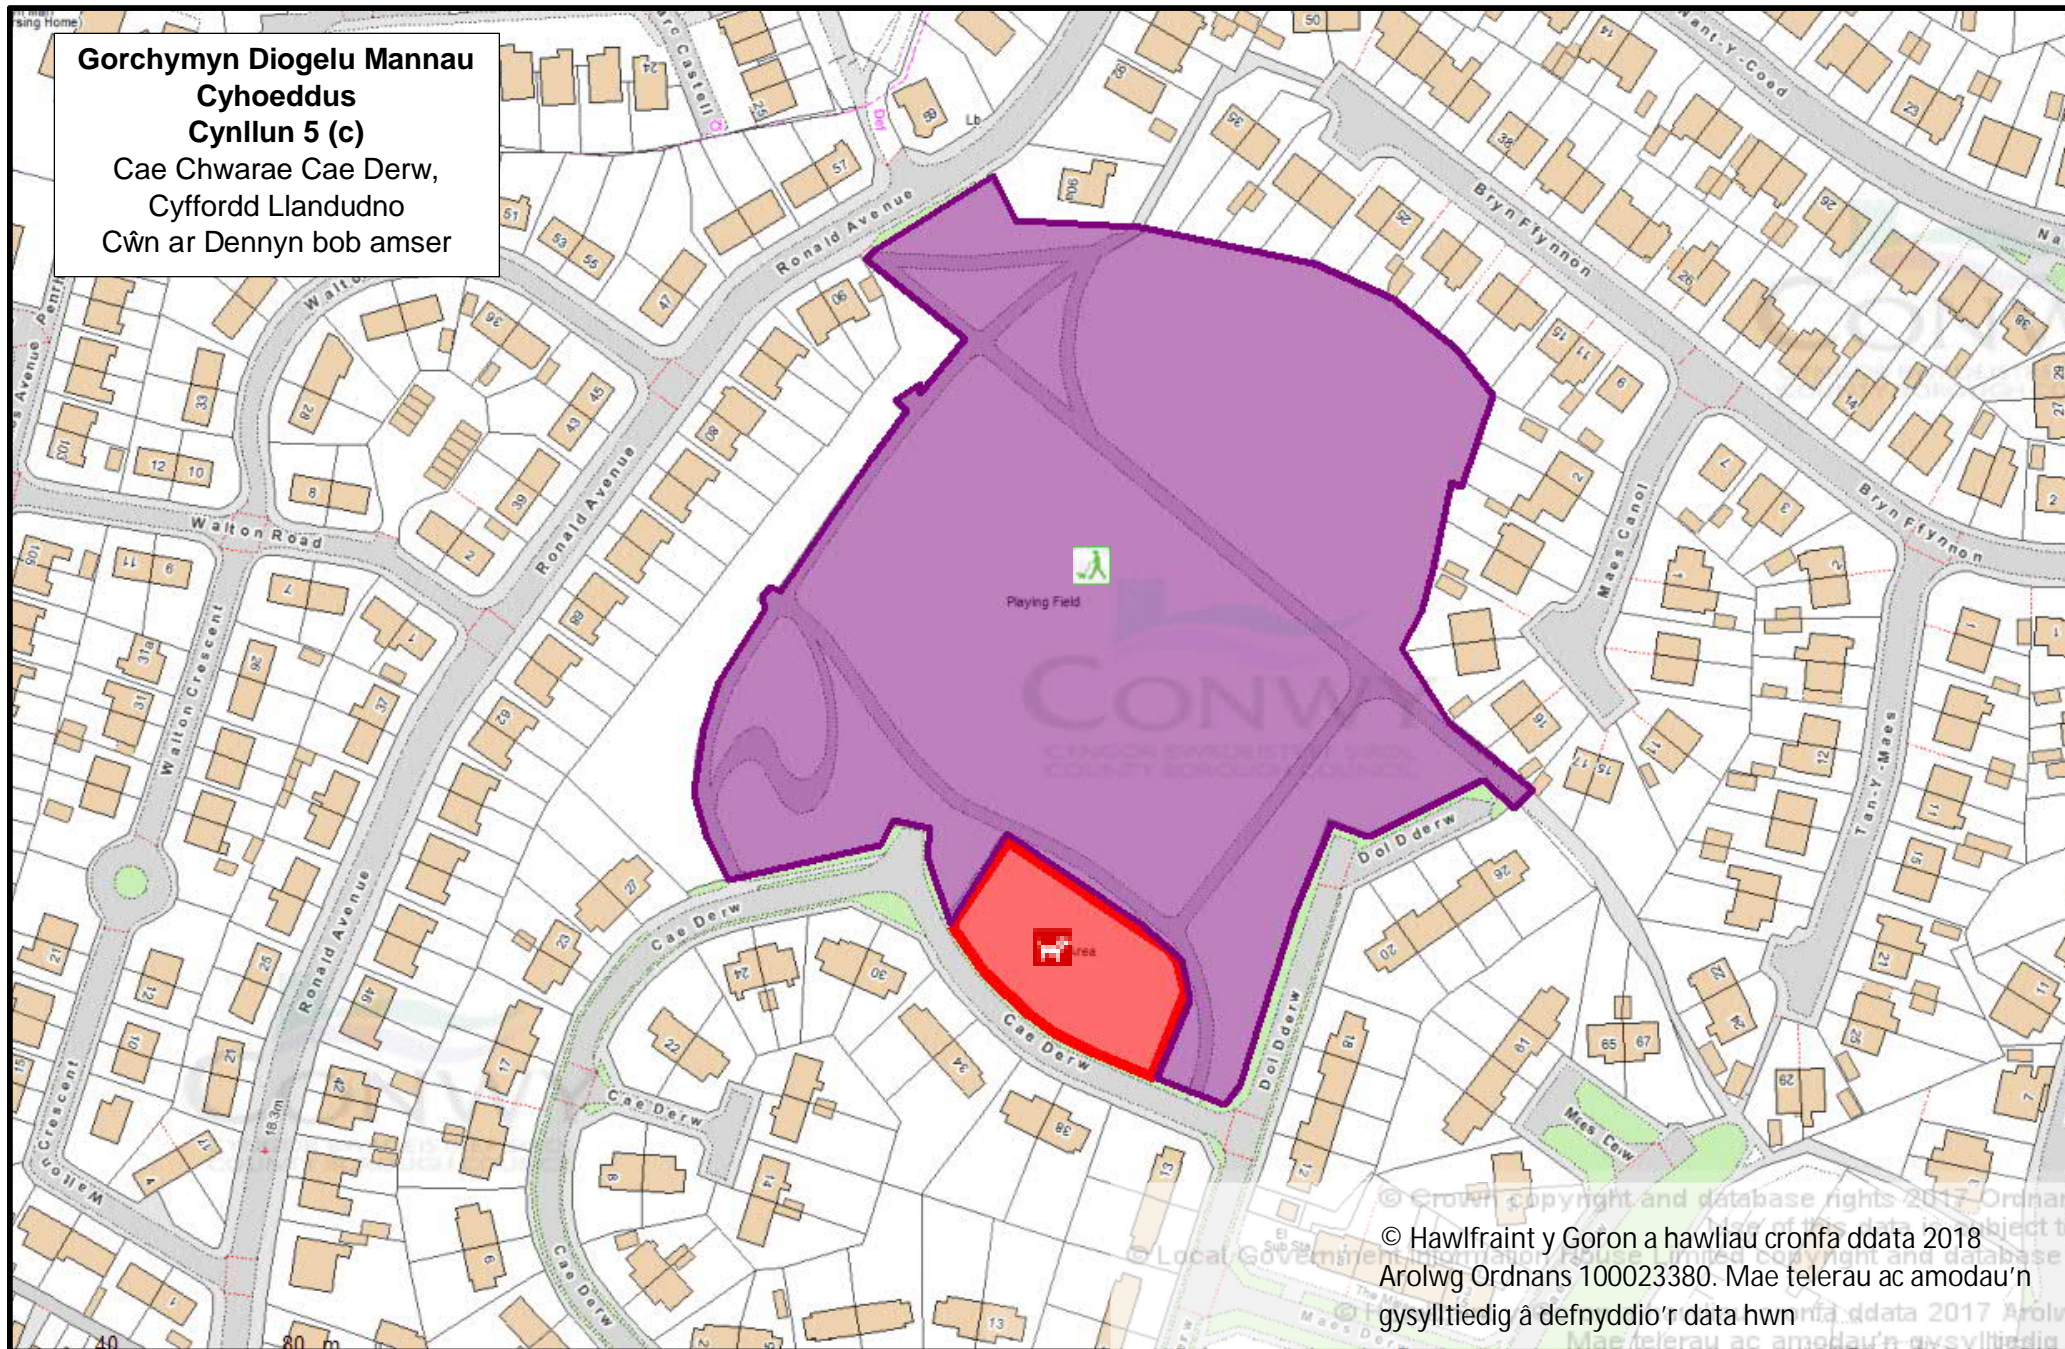

**Gorchymyn Diogelu Mannau
Cyhoeddus
Cynllun 5 (c)**
Cae Chwarae Cae Derw,
Cyffordd Llandudno
Cŵn ar Dennyn bob amser

© Crown copyright and database rights 2017 Ordnance Survey
© Hawlfraint y Goron a hawliau cronfa ddata 2018
Arolwg Ordnans 100023380. Mae telerau ac amodau'n gysylltiedig â defnyddio'r data hwn