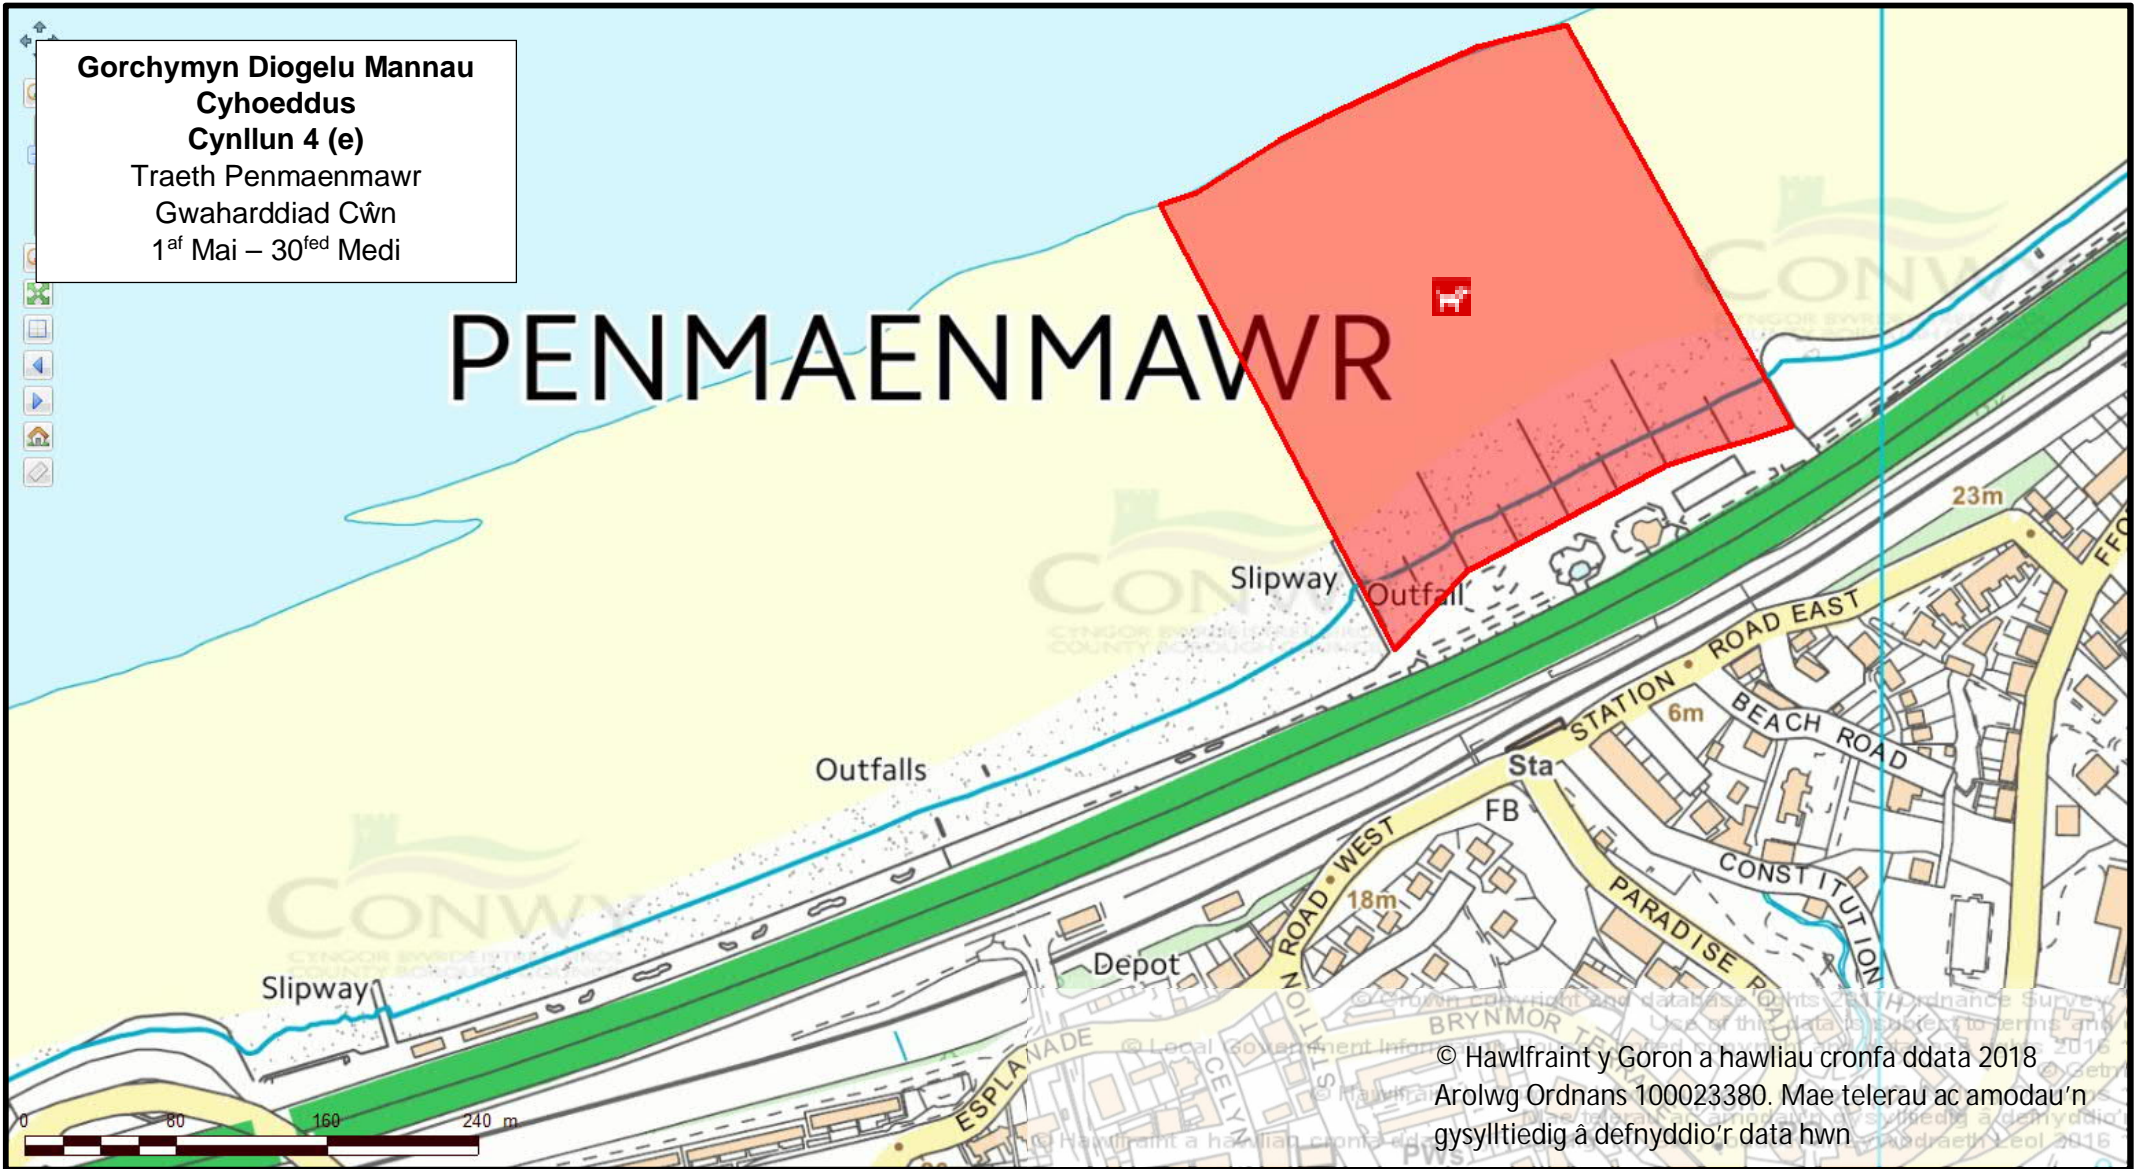

Gorchymyn Diogelu Mannau
Cyhoeddus
Cynllun 4 (e)
Traeth Penmaenmawr
Gwaharddiad Cŵn
1^{af} Mai – 30^{fed} Medi

PENMAENMAWR

© Hawlfraint y Goron a hawliau cronfa ddata 2018
Arolwg Ordnans 100023380. Mae telerau ac amodau'n
gysylltiedig â defnyddio'r data hwn