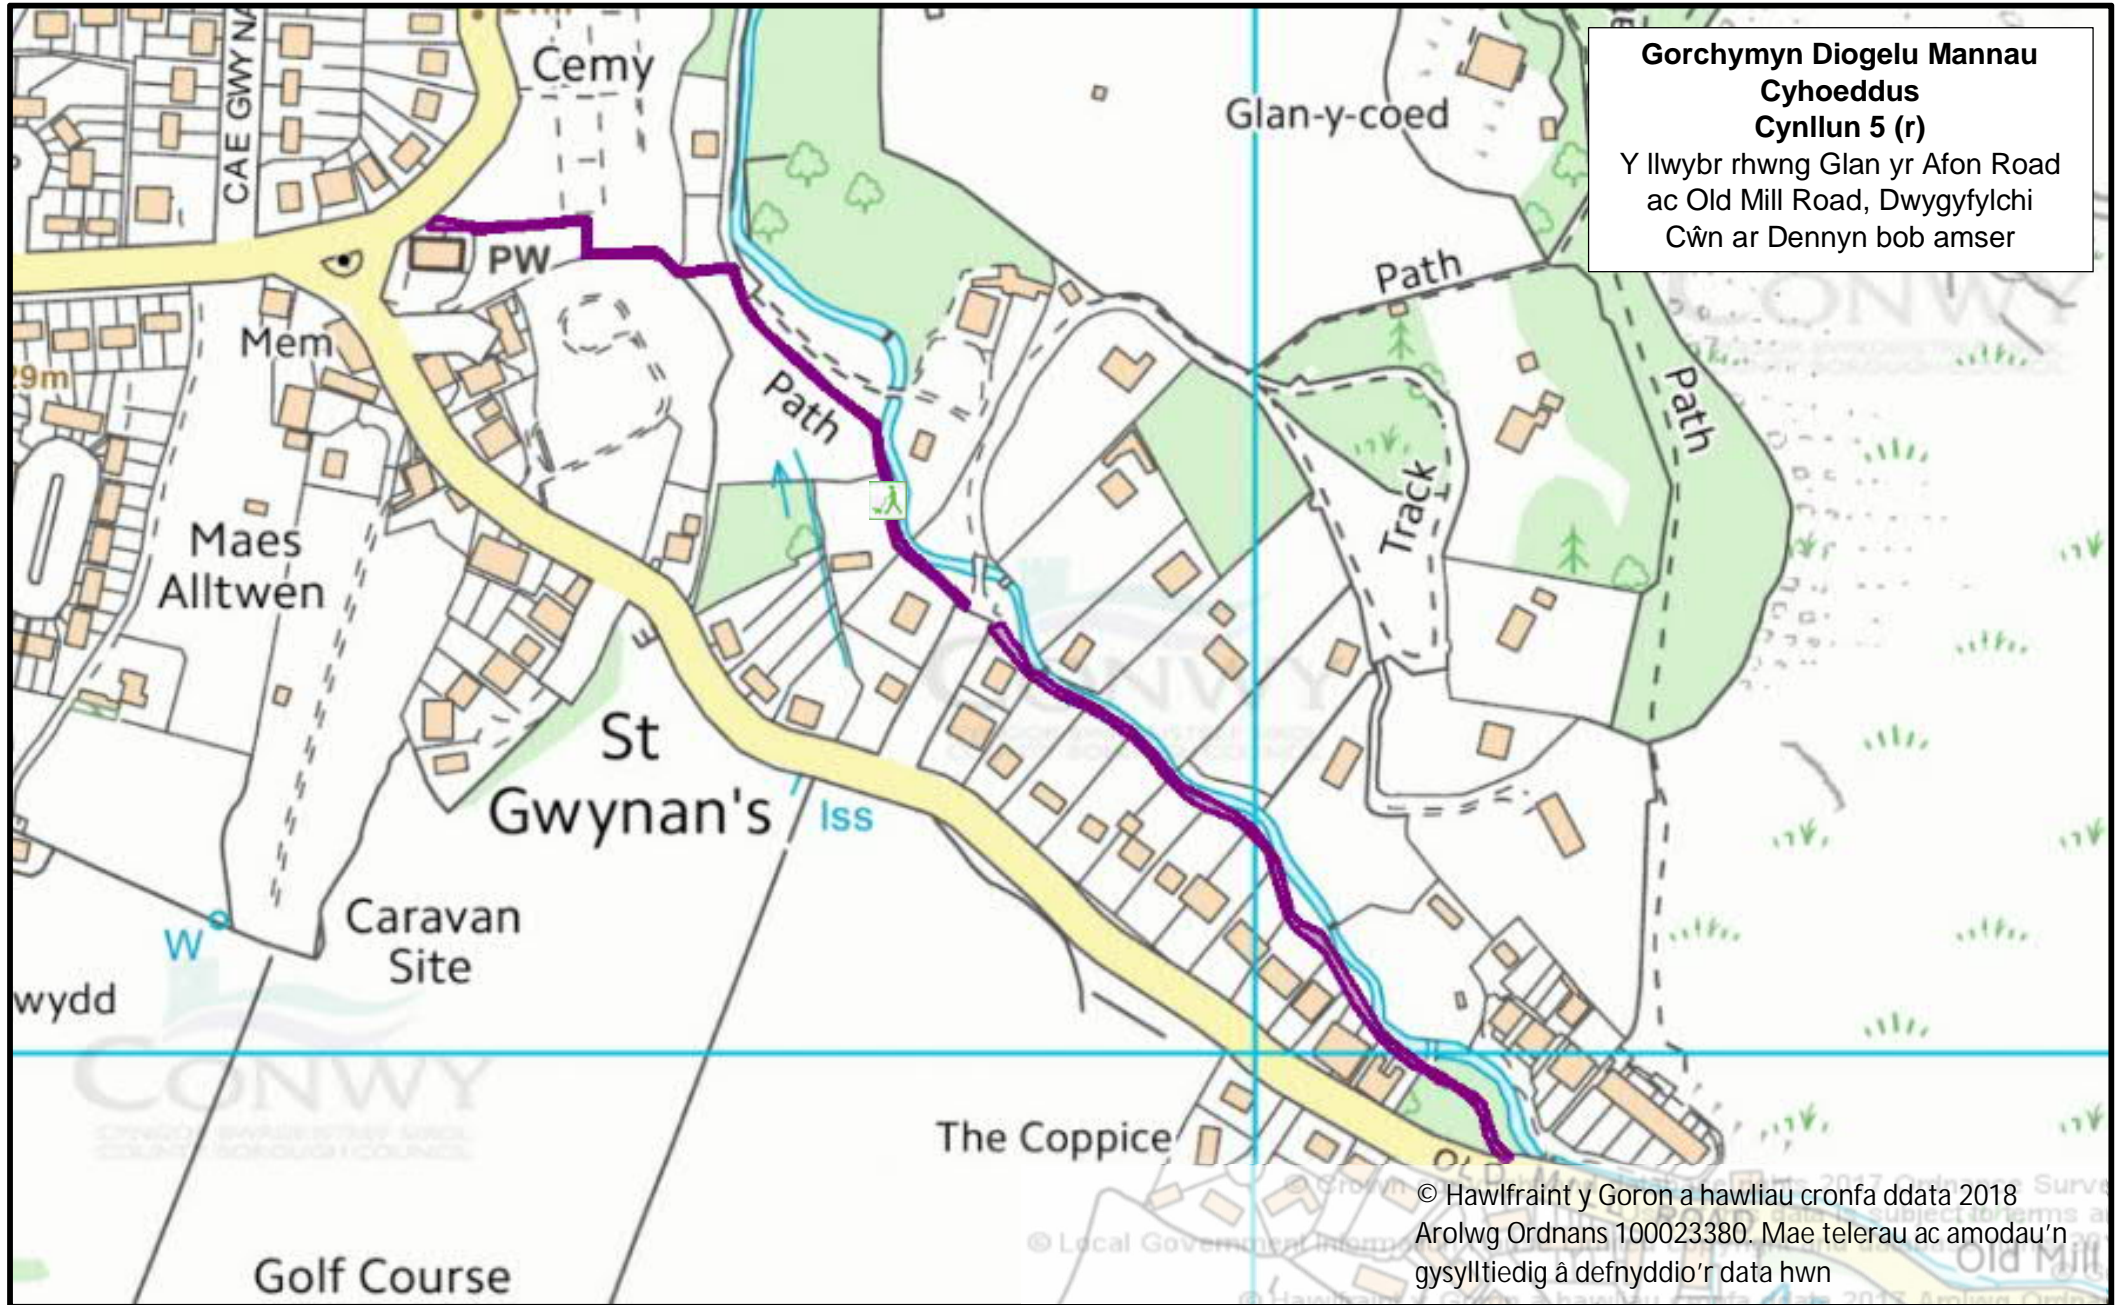

© Hawlfraint y Goron a hawliau cronfa ddata 2018  
Arolwg Ordnans 100023380. Mae telerau ac amodau'n  
gysylltiedig â defnyddio'r data hwn

**Gorchymyn Diogelu Mannau  
Cyhoeddus  
Cynllun 5 (r)**  
Y llwybr rhwng Glan yr Afon Road  
ac Old Mill Road, Dwygyfylchi  
Cŵn ar Dennynd bob amser