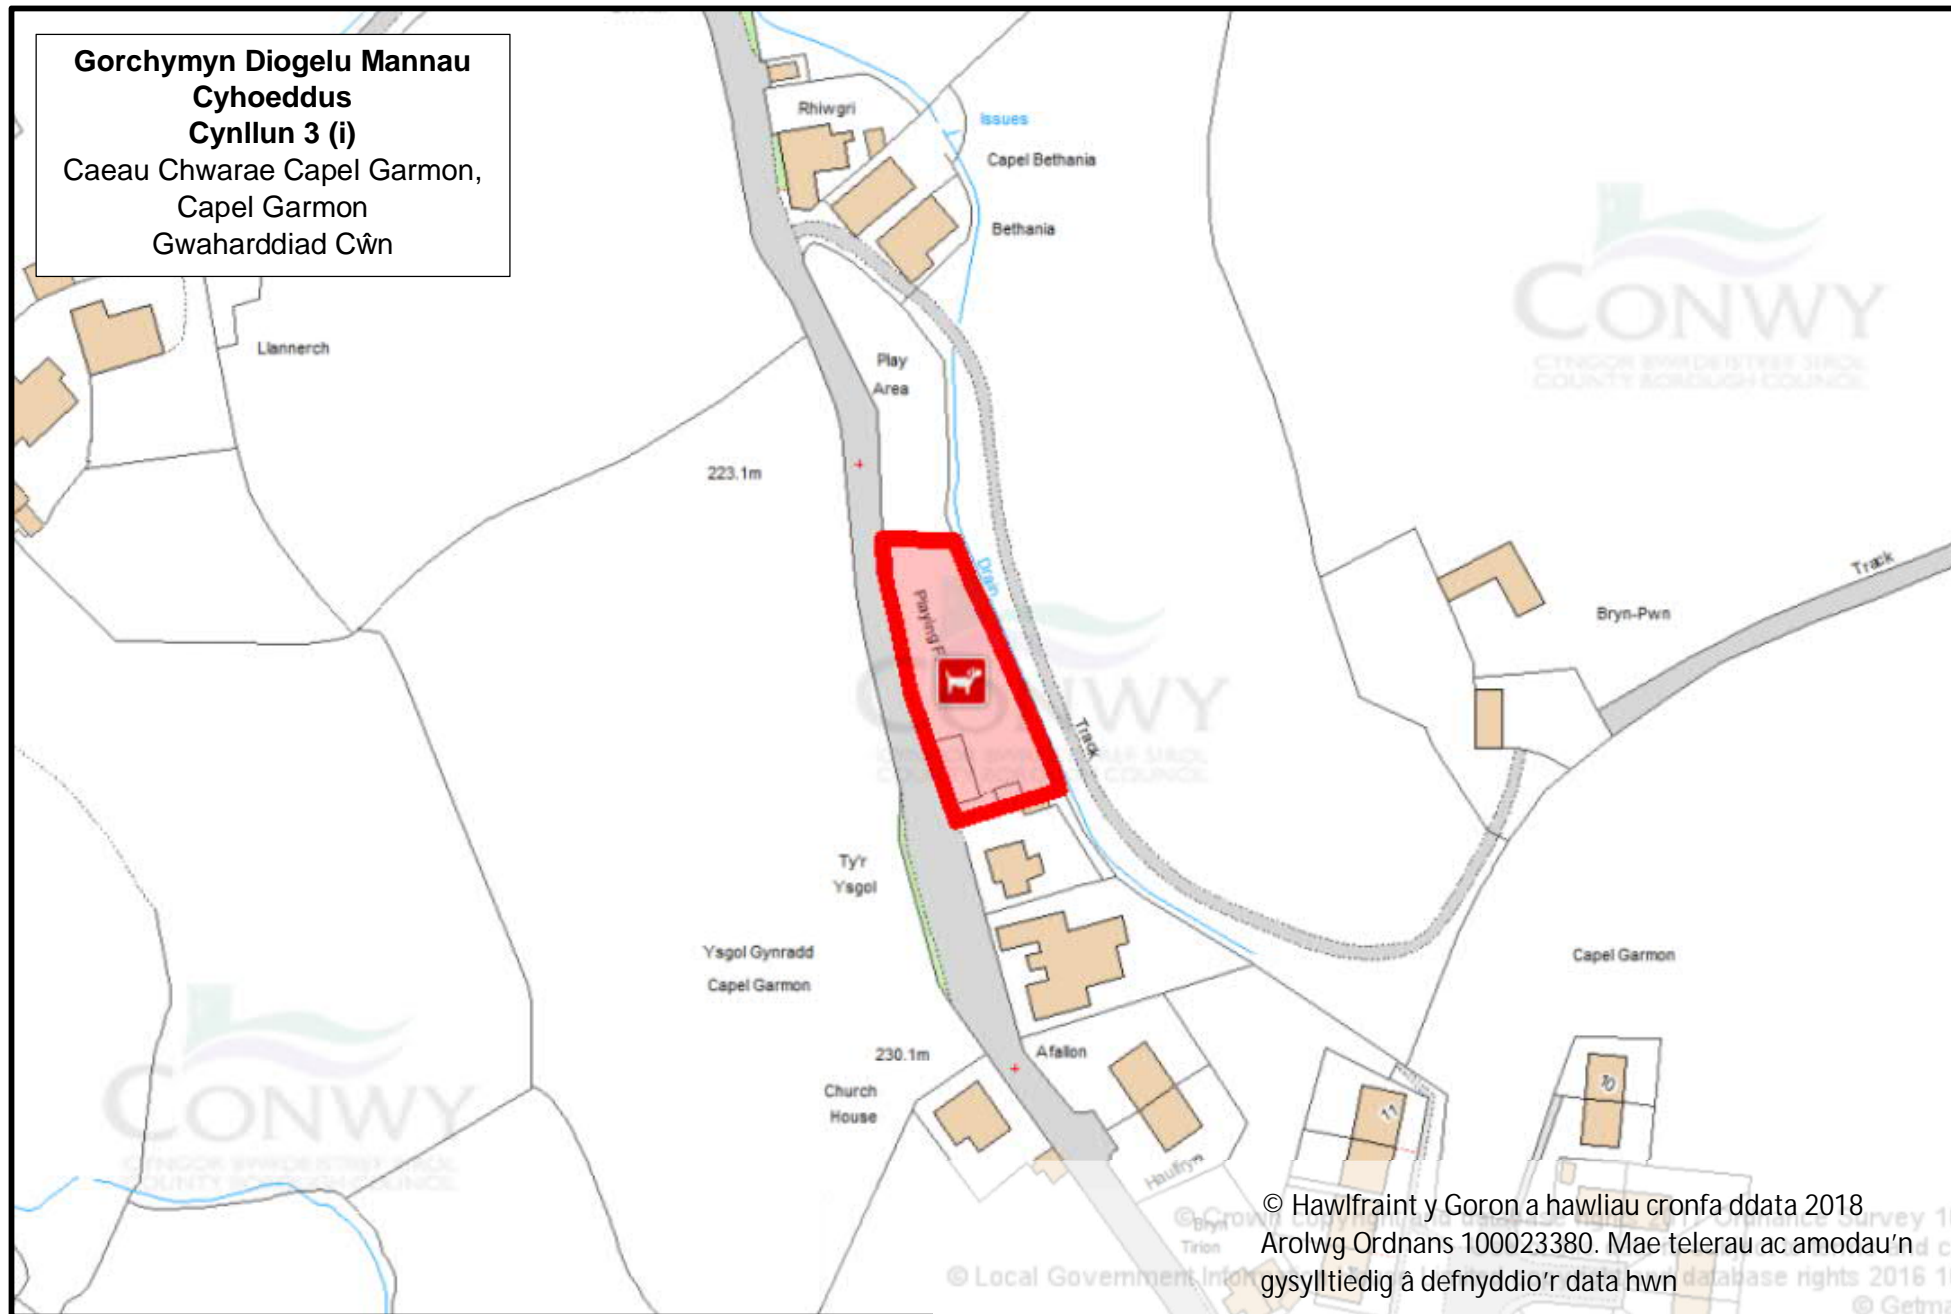

**Gorchymyn Diogelu Mannau
Cyhoeddus
Cynllun 3 (i)**
Caeau Chwarae Capel Garmon,
Capel Garmon
Gwaharddiad Cŵn

© Hawlfraint y Goron a hawliau cronfa ddata 2018
Arolwg Ordnans 100023380. Mae telerau ac amodau'n
gysylltiedig â defnyddio'r data hwn