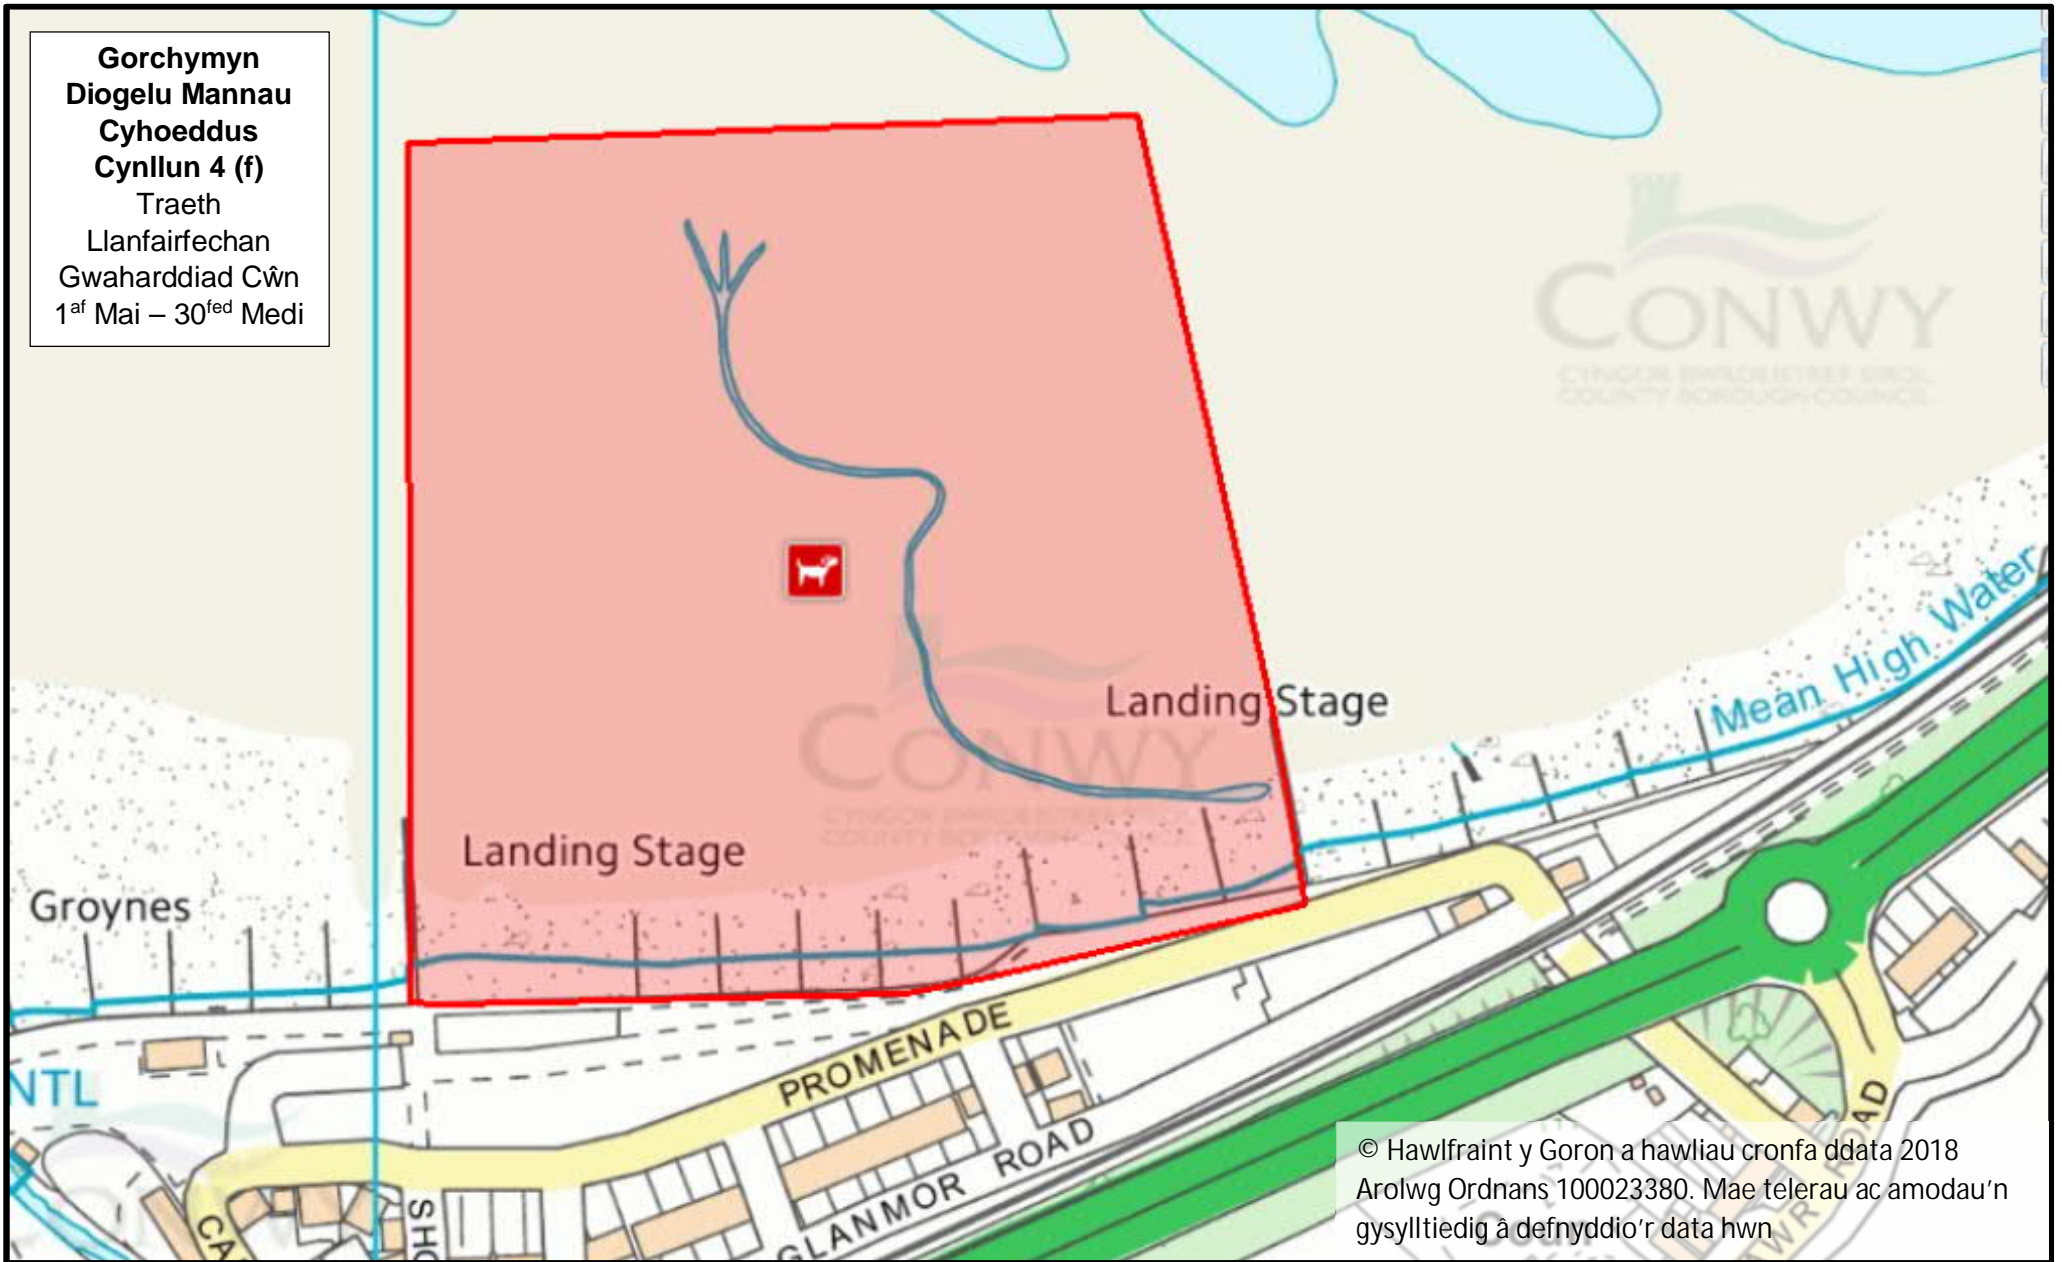

**Gorchymyn
Diogelu Mannau
Cyhoeddus
Cynllun 4 (f)**
Traeth
Llanfairfechan
Gwaharddiad Cŵn
1^{af} Mai – 30^{fed} Medi

© Hawlfraint y Goron a hawliau cronfa ddata 2018
Arolwg Ordnans 100023380. Mae telerau ac amodau'n
gysylltiedig â defnyddio'r data hwn