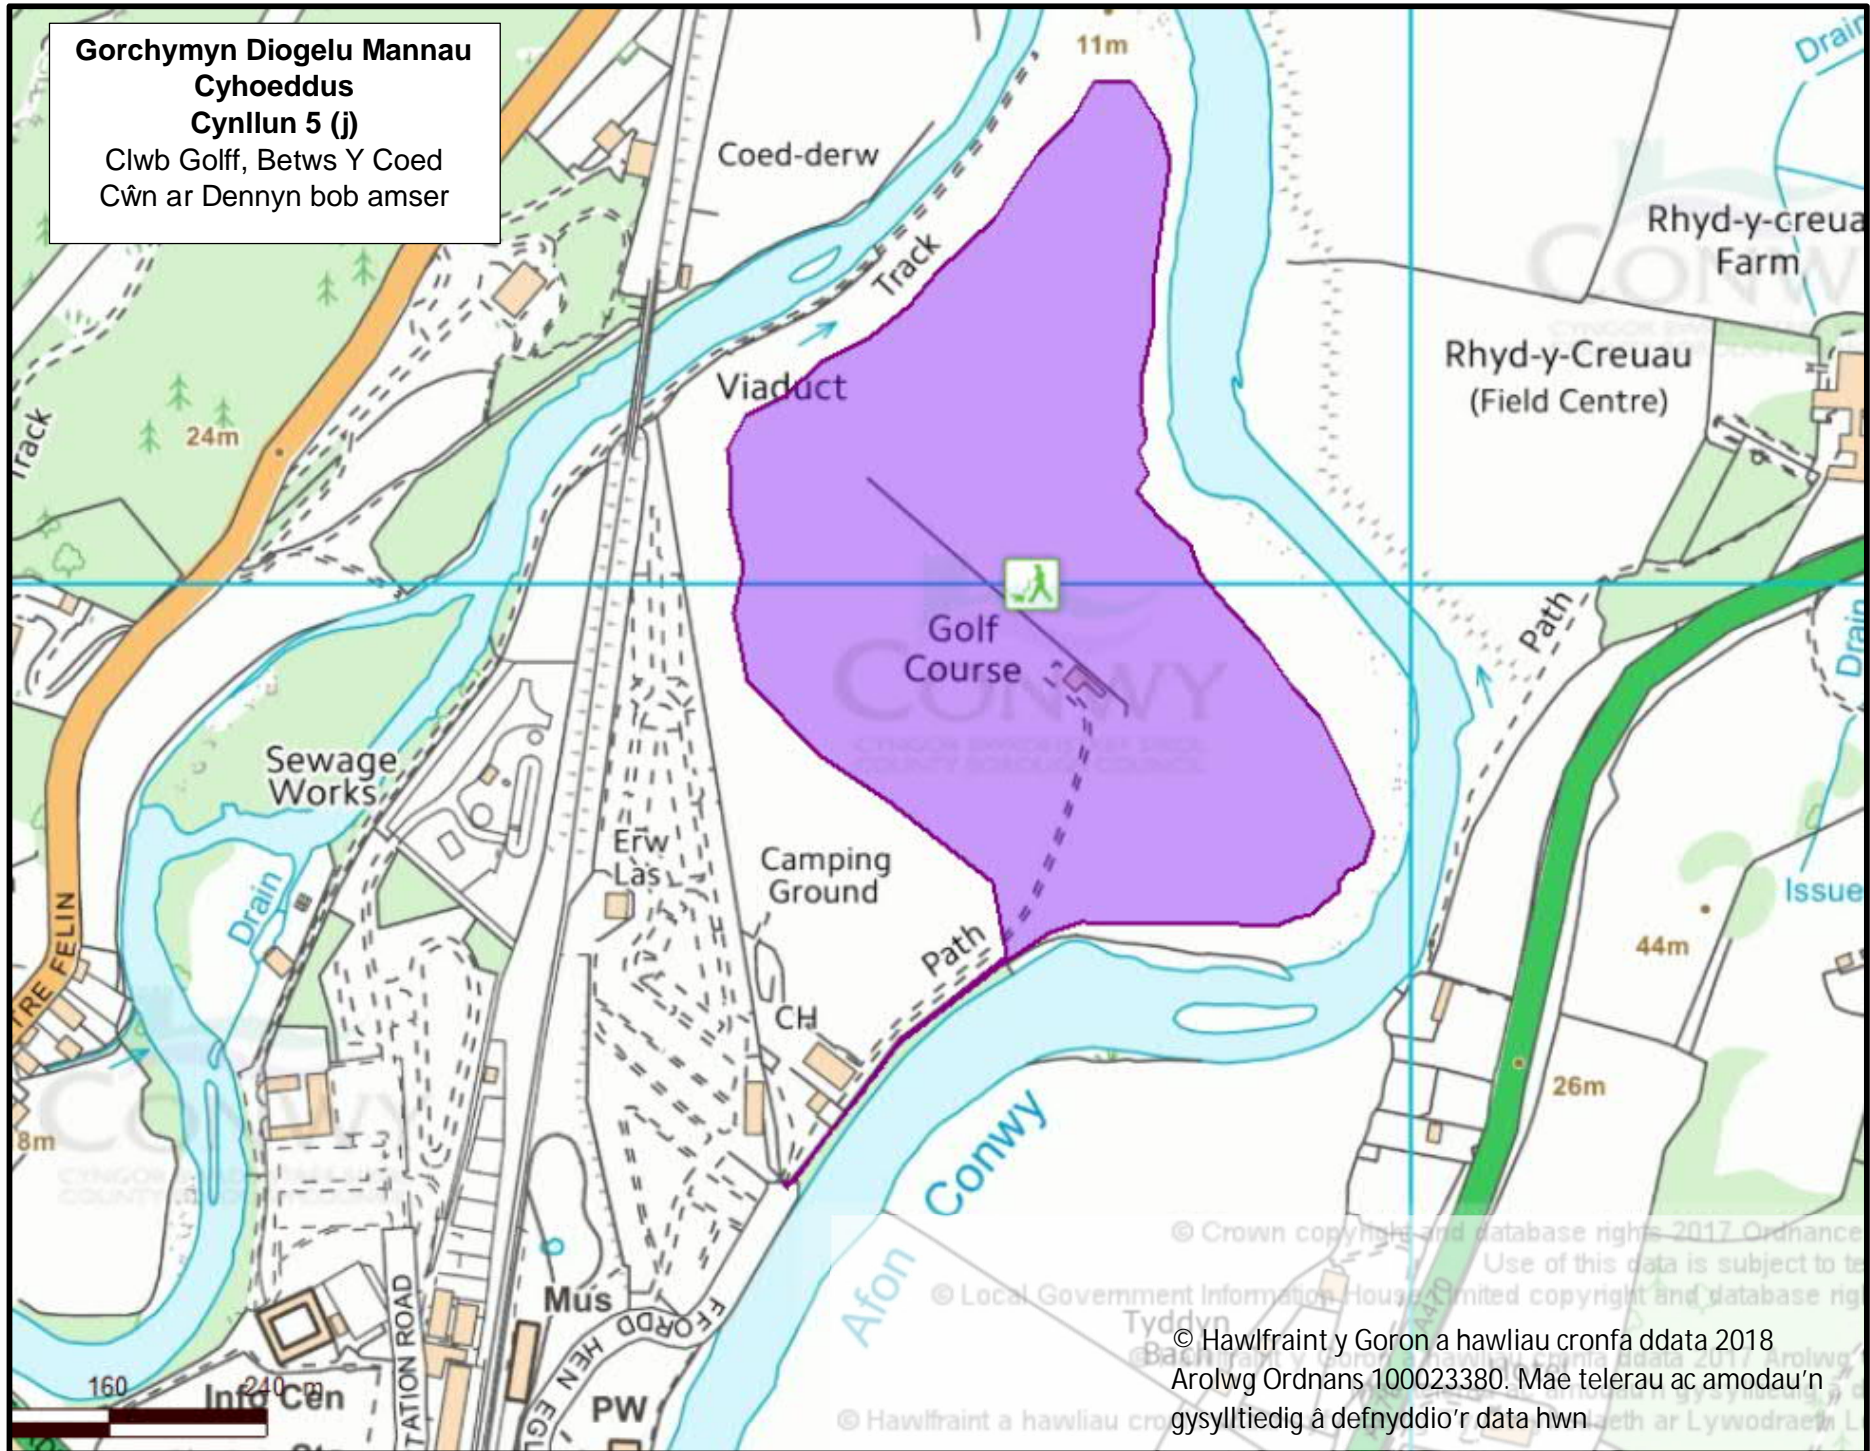

**Gorchymyn Diogelu Mannau
Cyhoeddus
Cynllun 5 (j)**

Clwb Golff, Betws Y Coed
Cŵn ar Ddennyn bob amser