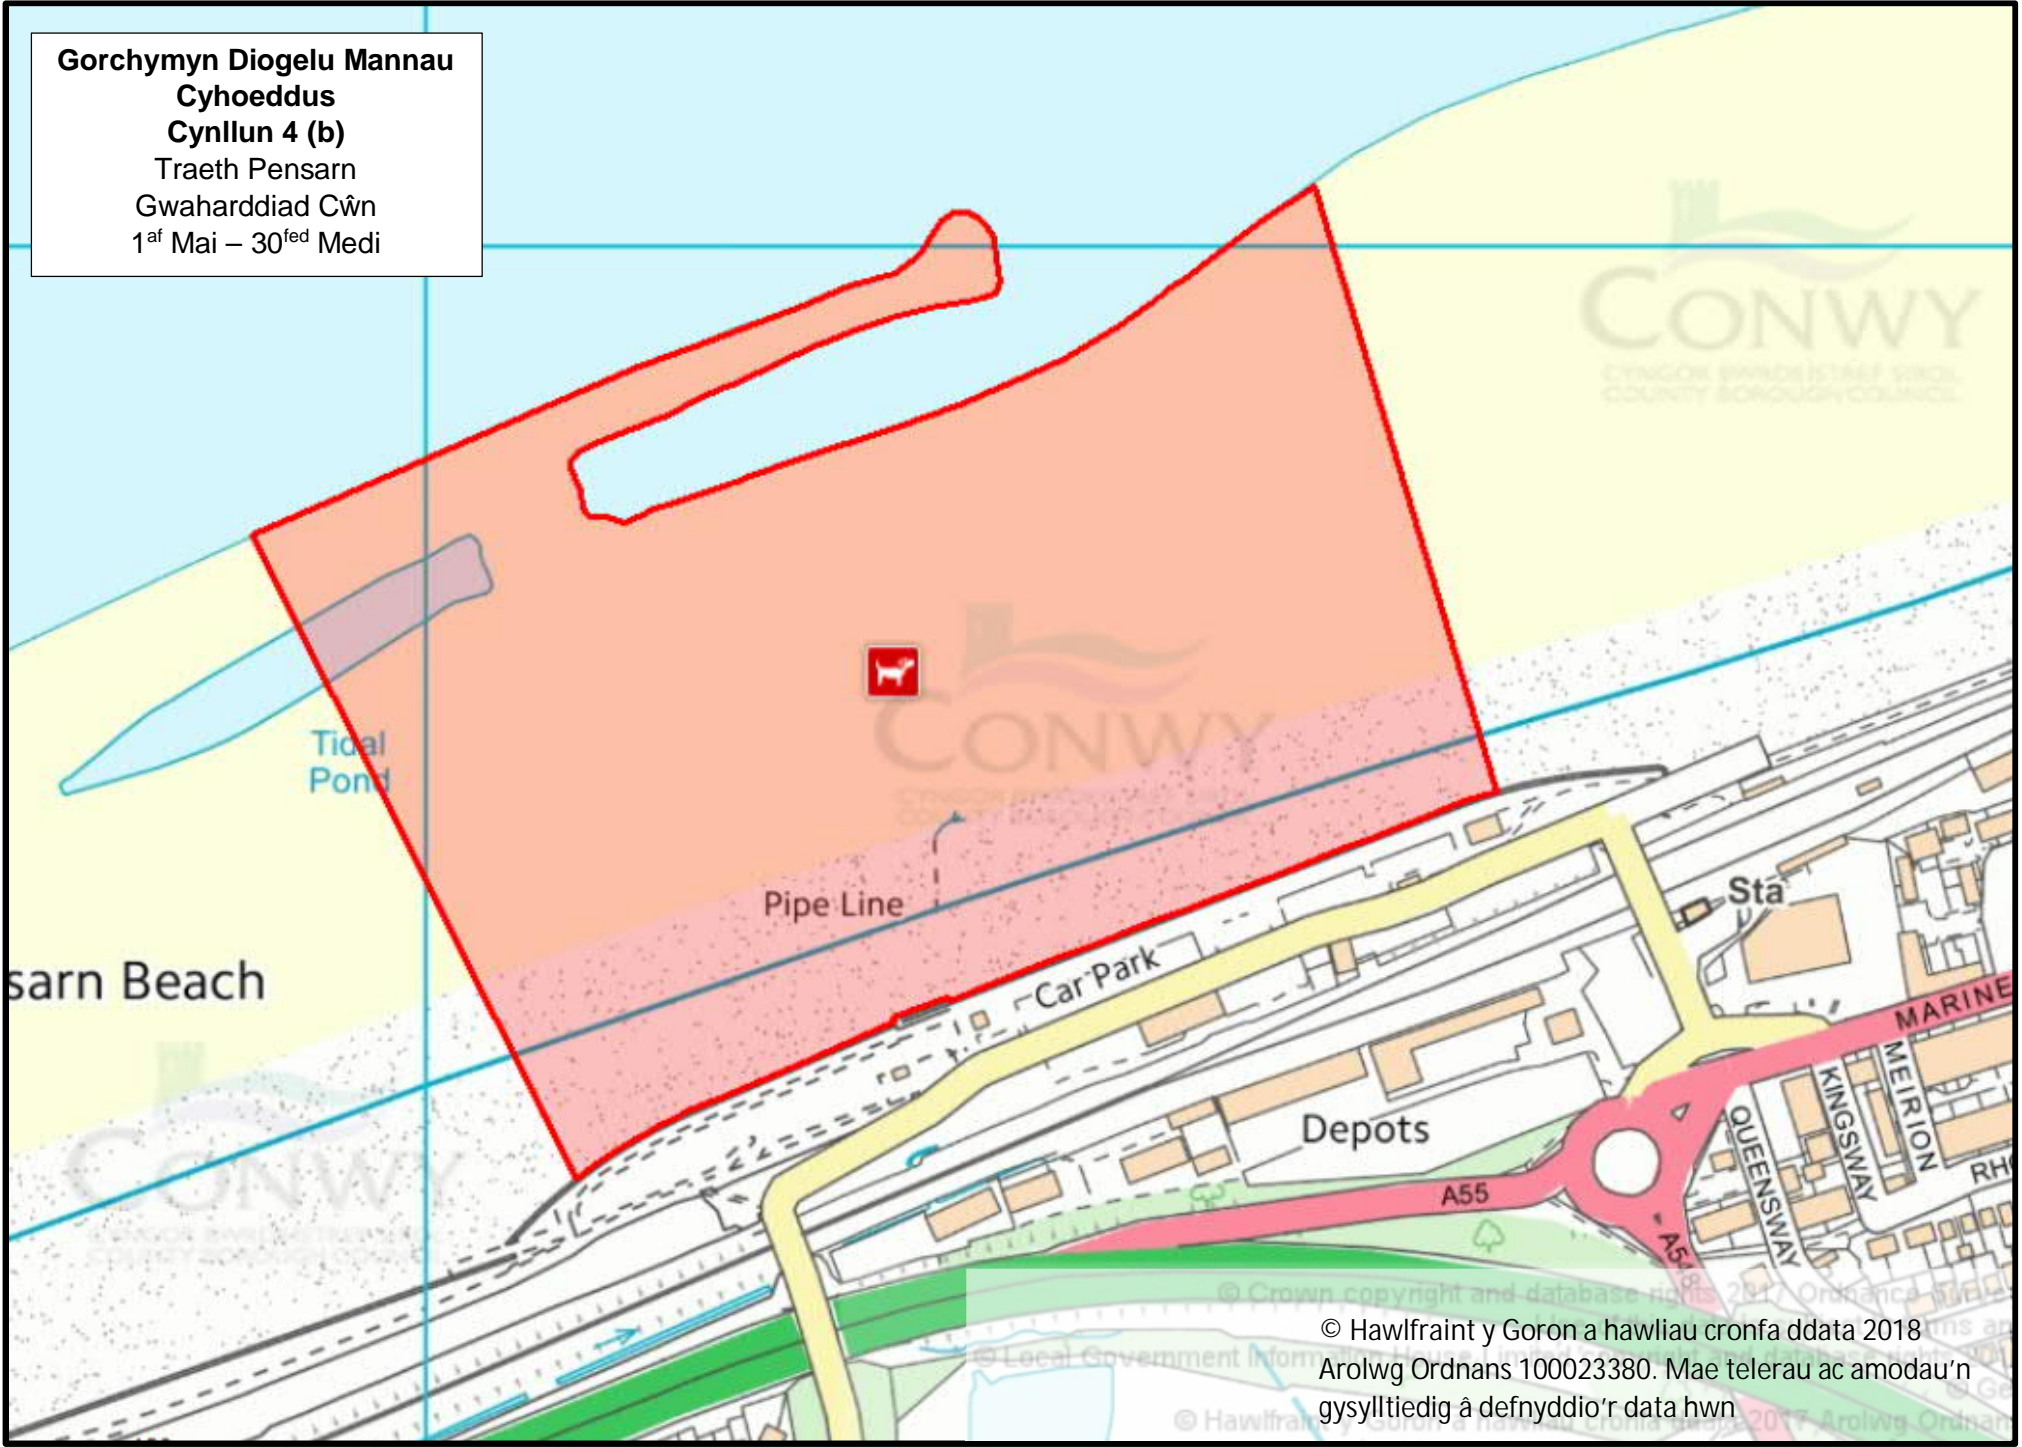

**Gorchymyn Diogelu Mannau
Cyhoeddus
Cynllun 4 (b)
Traeth Pensarn
Gwaharddiad Cŵn
1^{af} Mai – 30^{fed} Medi**

© Hawlfraint y Goron a hawliau cronfa ddata 2018
Arolwg Ordnans 100023380. Mae telerau ac amodau'n
gysylltiedig â defnyddio'r data hwn