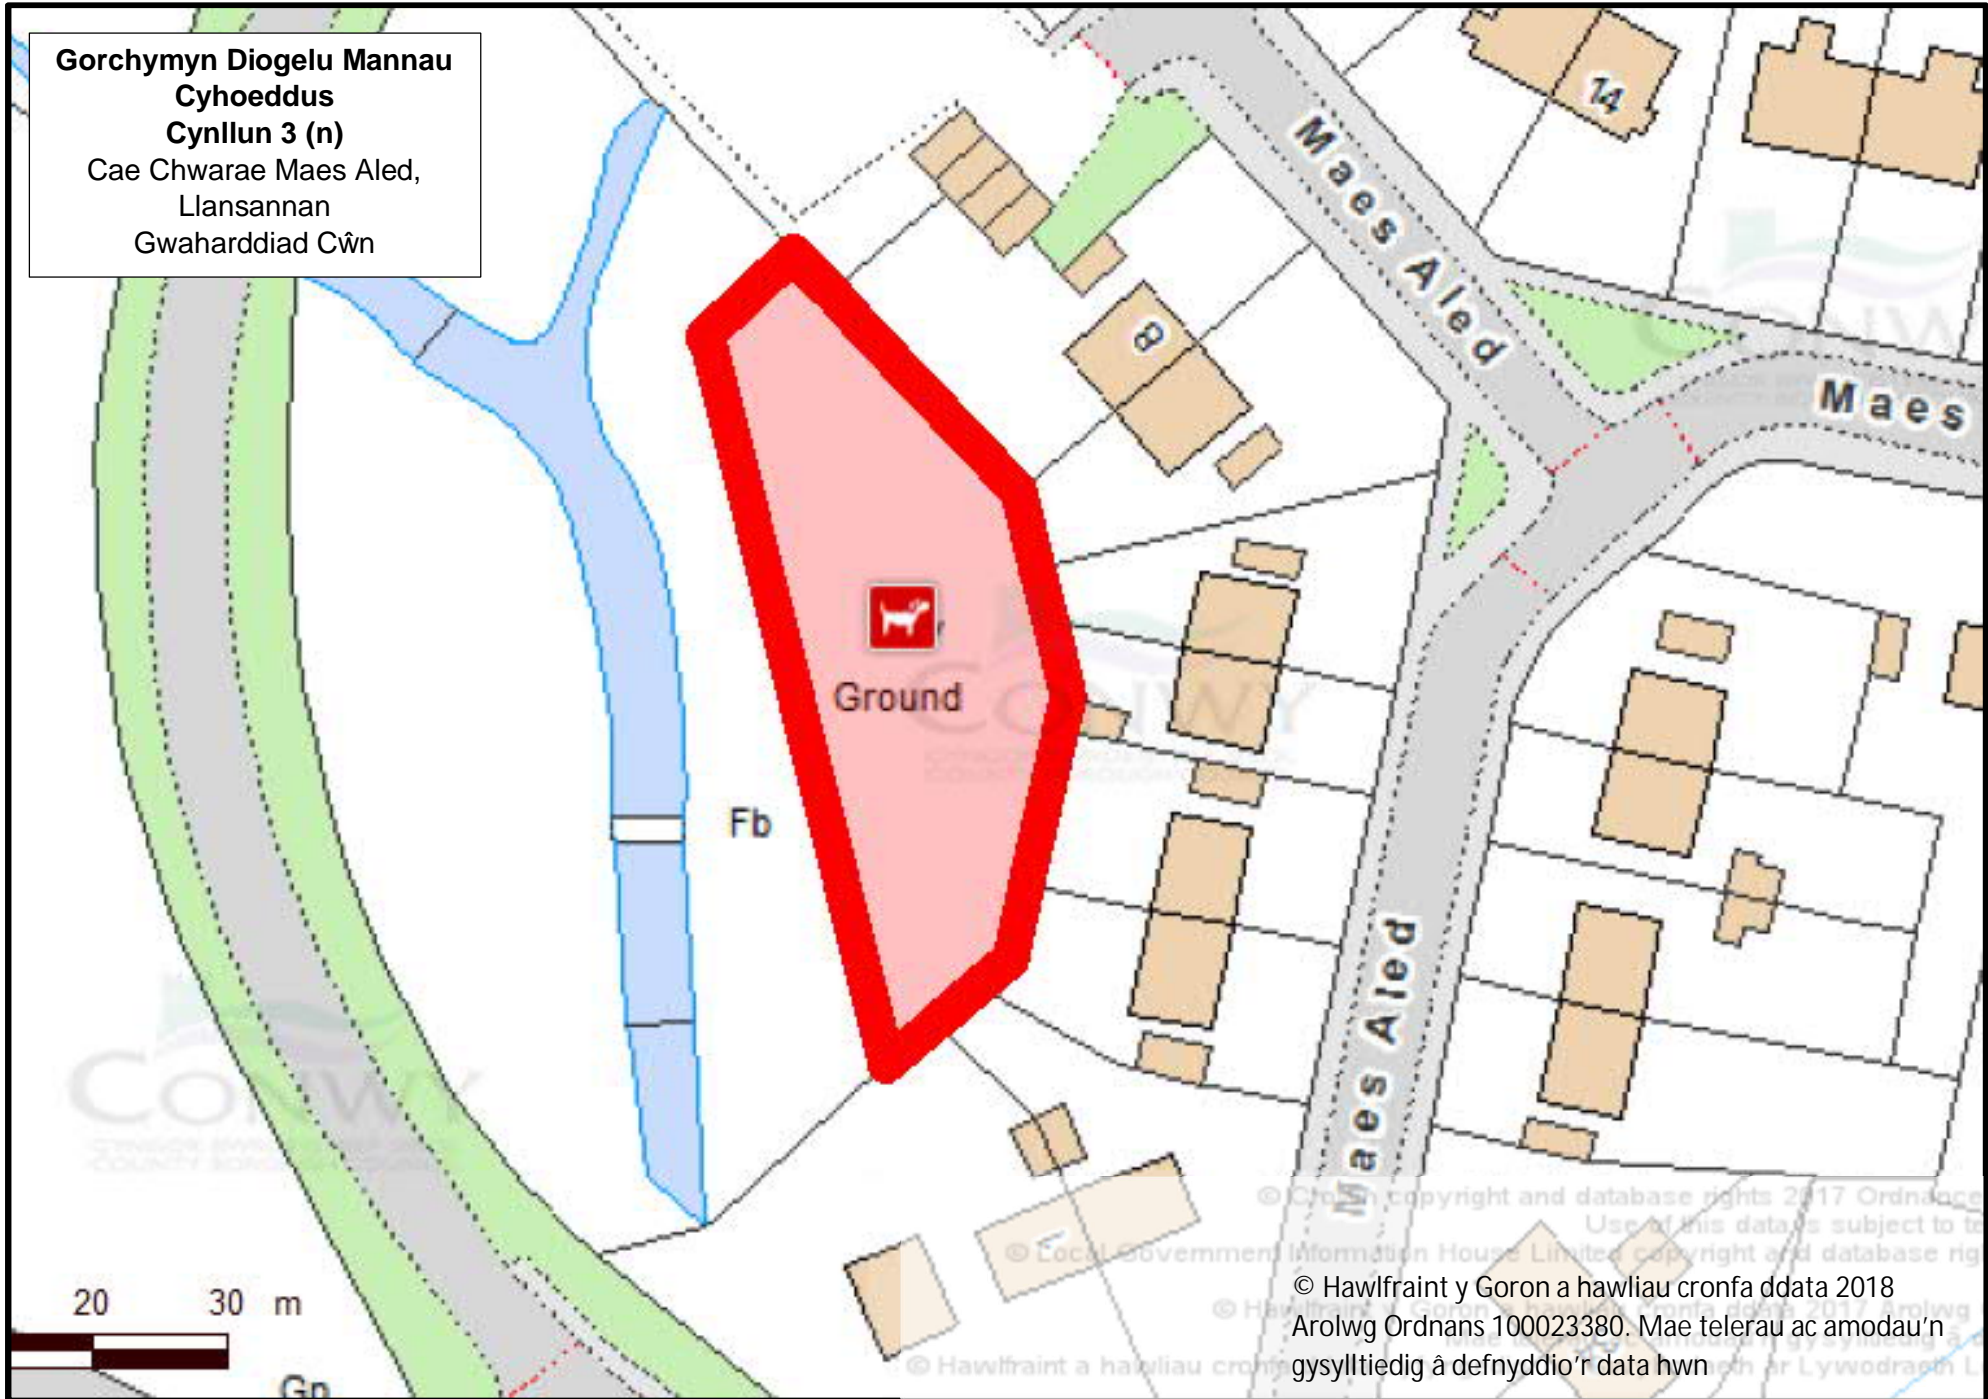

**Gorchymyn Diogelu Mannau  
Cyhoeddus  
Cynllun 3 (n)**  
Cae Chwarae Maes Aled,  
Llansannan  
Gwaharddiad Cŵn

© Hawlfraint y Goron a hawliau cronfa ddata 2018  
Arolwg Ordnans 100023380. Mae telerau ac amodau'n  
gysylltiedig â defnyddio'r data hwn