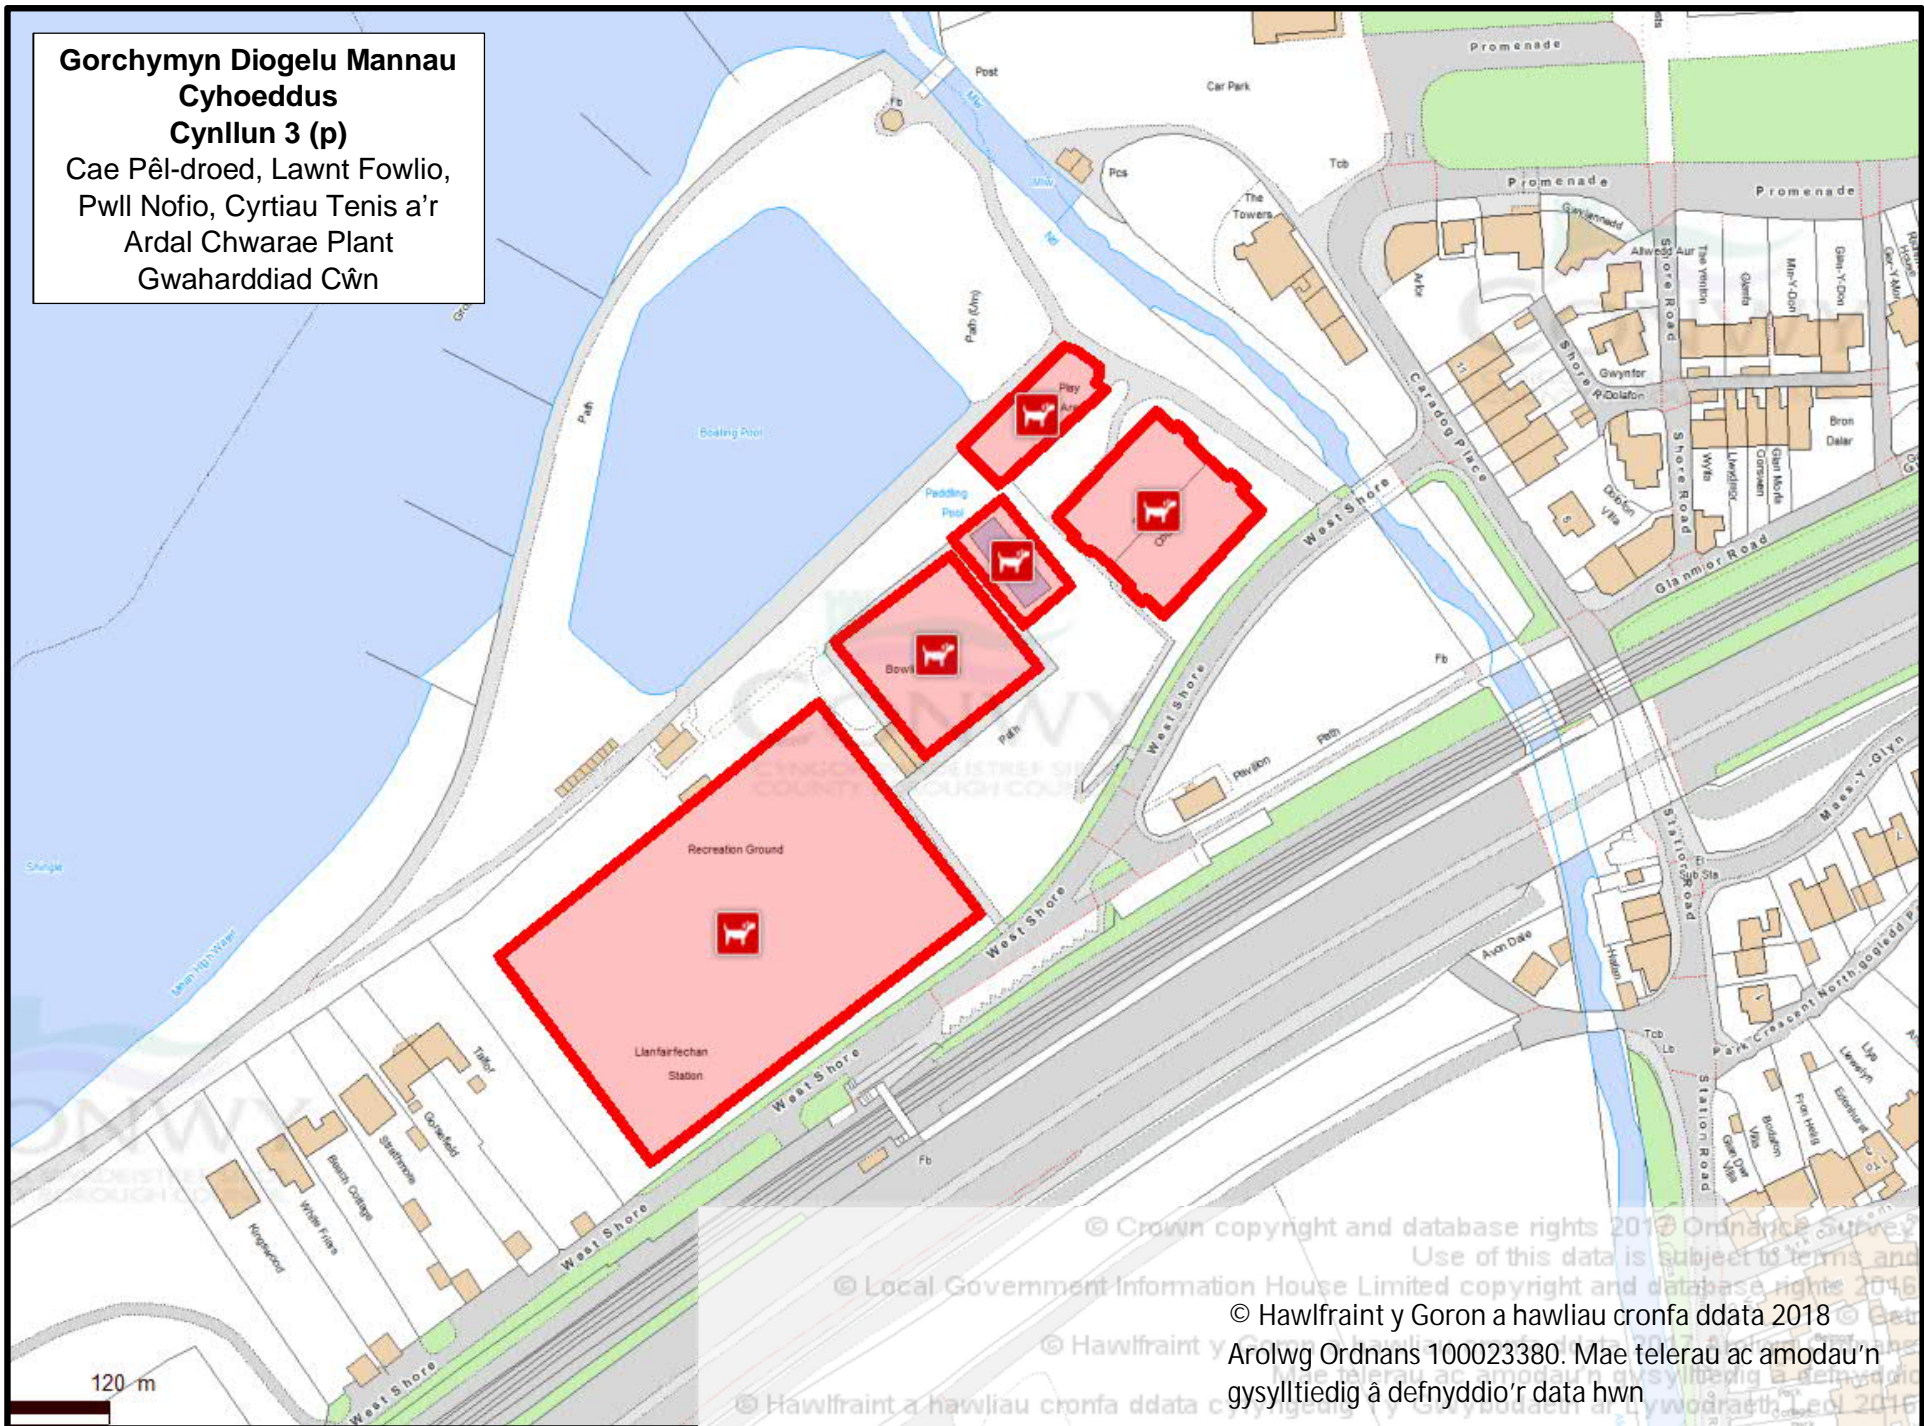

**Gorchymyn Diogelu Mannau
Cyhoeddus
Cynllun 3 (p)**
Cae Pêl-droed, Lawnt Fowlio,
Pwll Nofio, Cyrtiau Tennis a'r
Ardal Chwarae Plant
Gwaharddiad Cŵn

© Crown copyright and database rights 2012 Ordnance Survey
Use of this data is subject to terms and

© Local Government Information House Limited copyright and database rights 2018

© Hawlfraint y Goron a hawliau cronfa ddata 2018

Arolwg Ordnans 100023380. Mae telerau ac amodau'n gysylltiedig â defnyddio'r data hwn

© Hawlfraint a hawliau cronfa ddata c... Gwybodaeth a Lywodraeth L... 2018