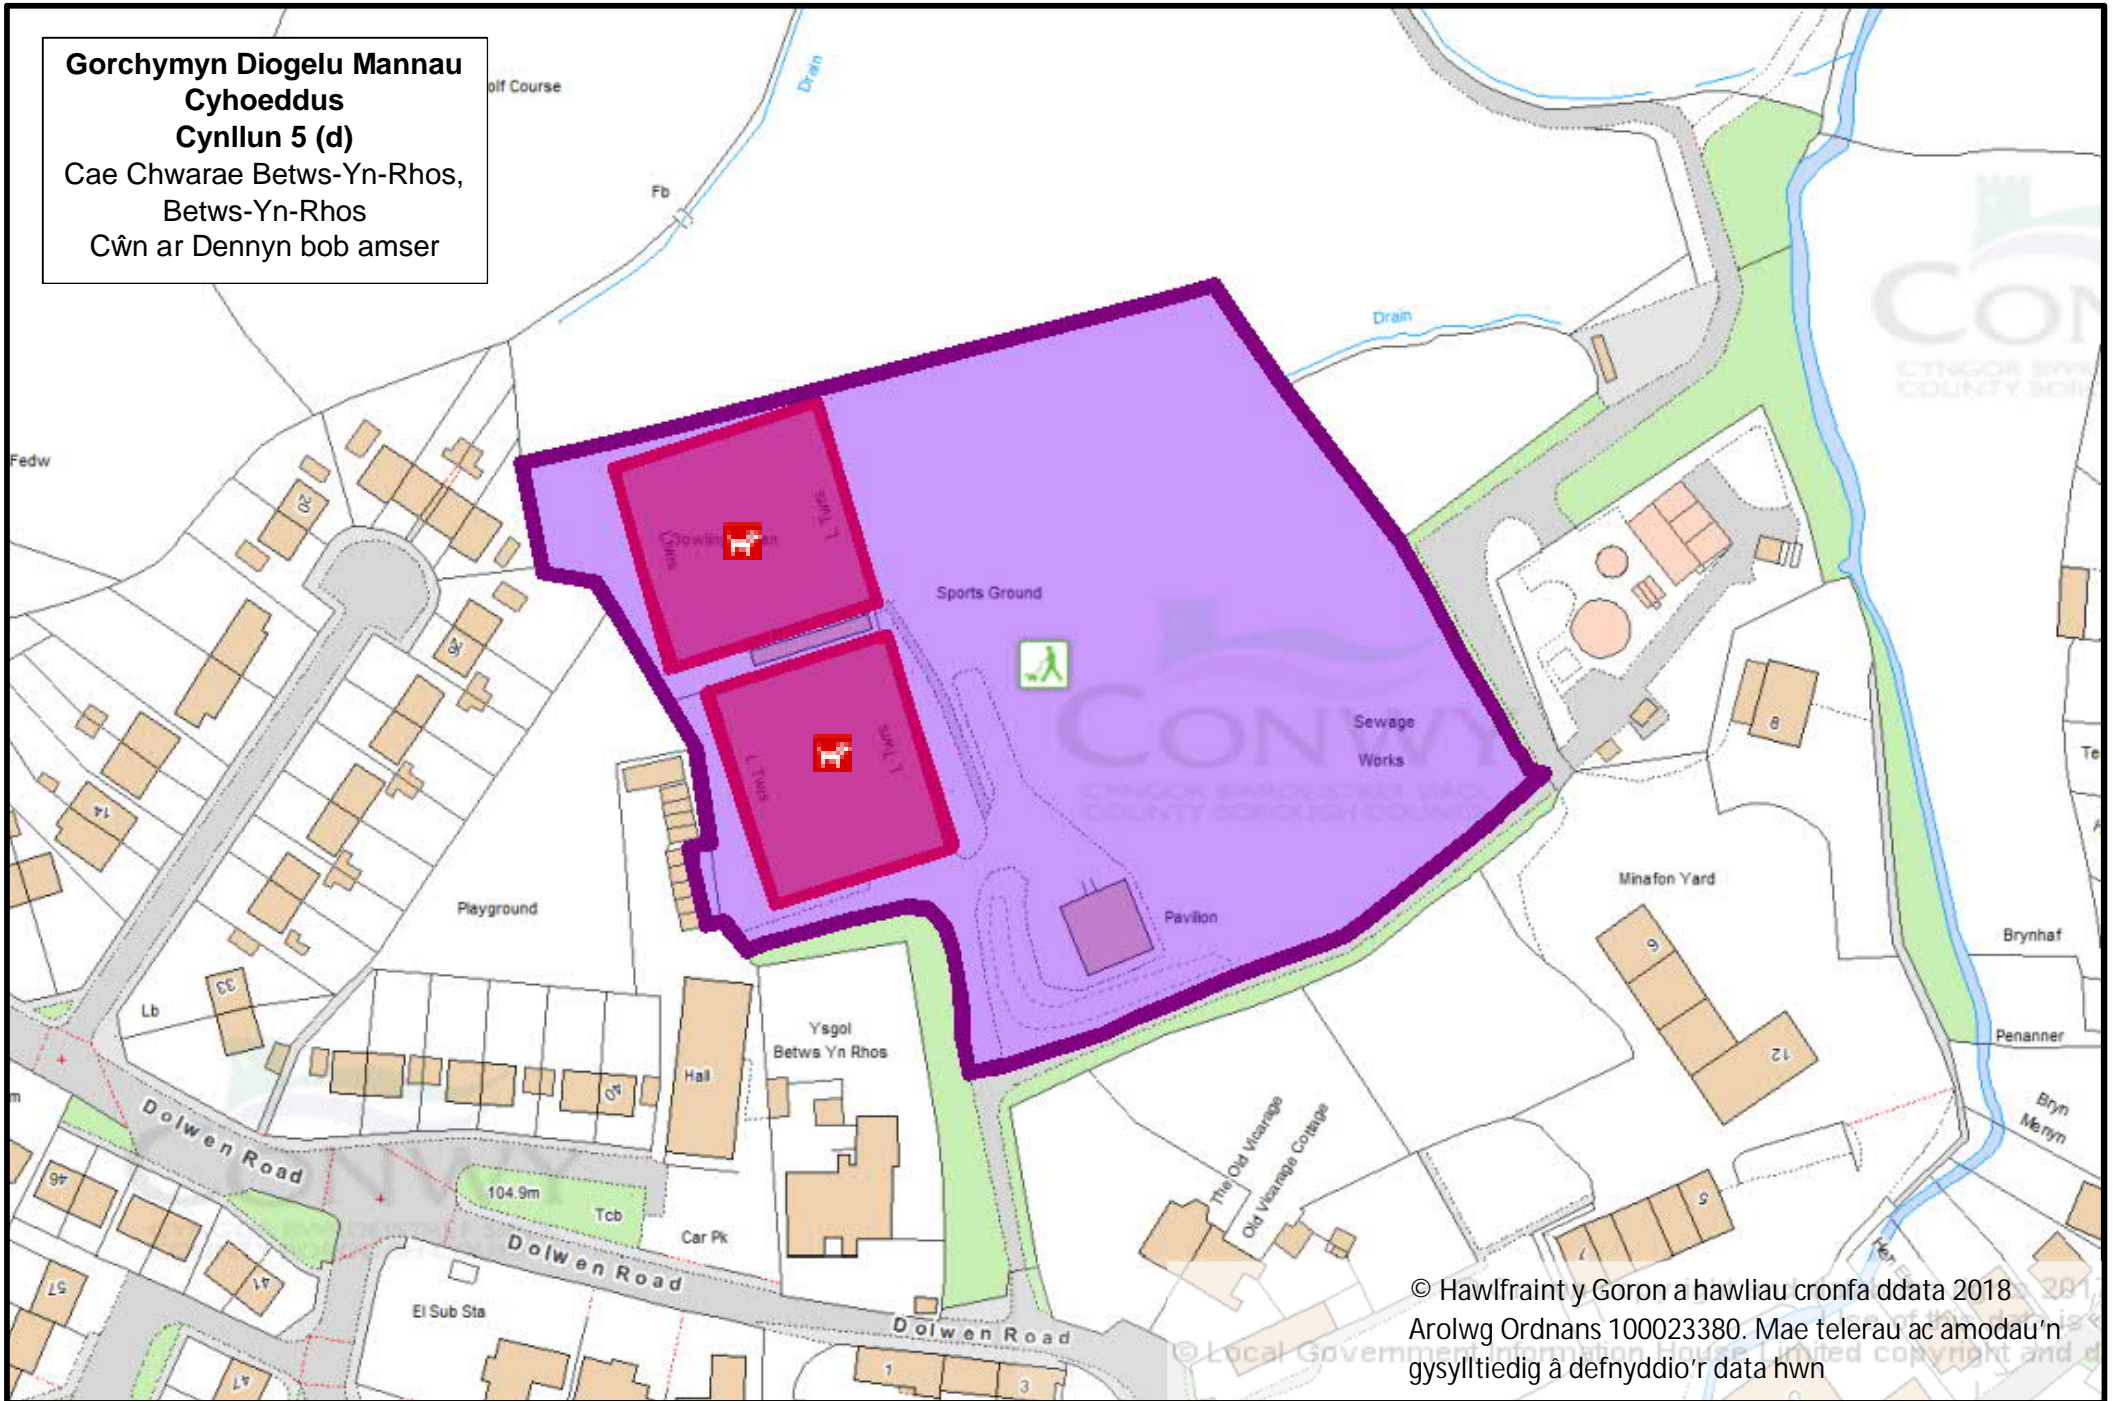

**Gorchymyn Diogelu Mannau
Cyhoeddus
Cynllun 5 (d)**

Cae Chwarae Betws-Yn-Rhos,
Betws-Yn-Rhos
Cŵn ar Ddennyn bob amser

© Hawlfraint y Goron a hawliau cronfa ddata 2018
Arolwg Ordnans 100023380. Mae telerau ac amodau'n
gysylltiedig â defnyddio'r data hwn