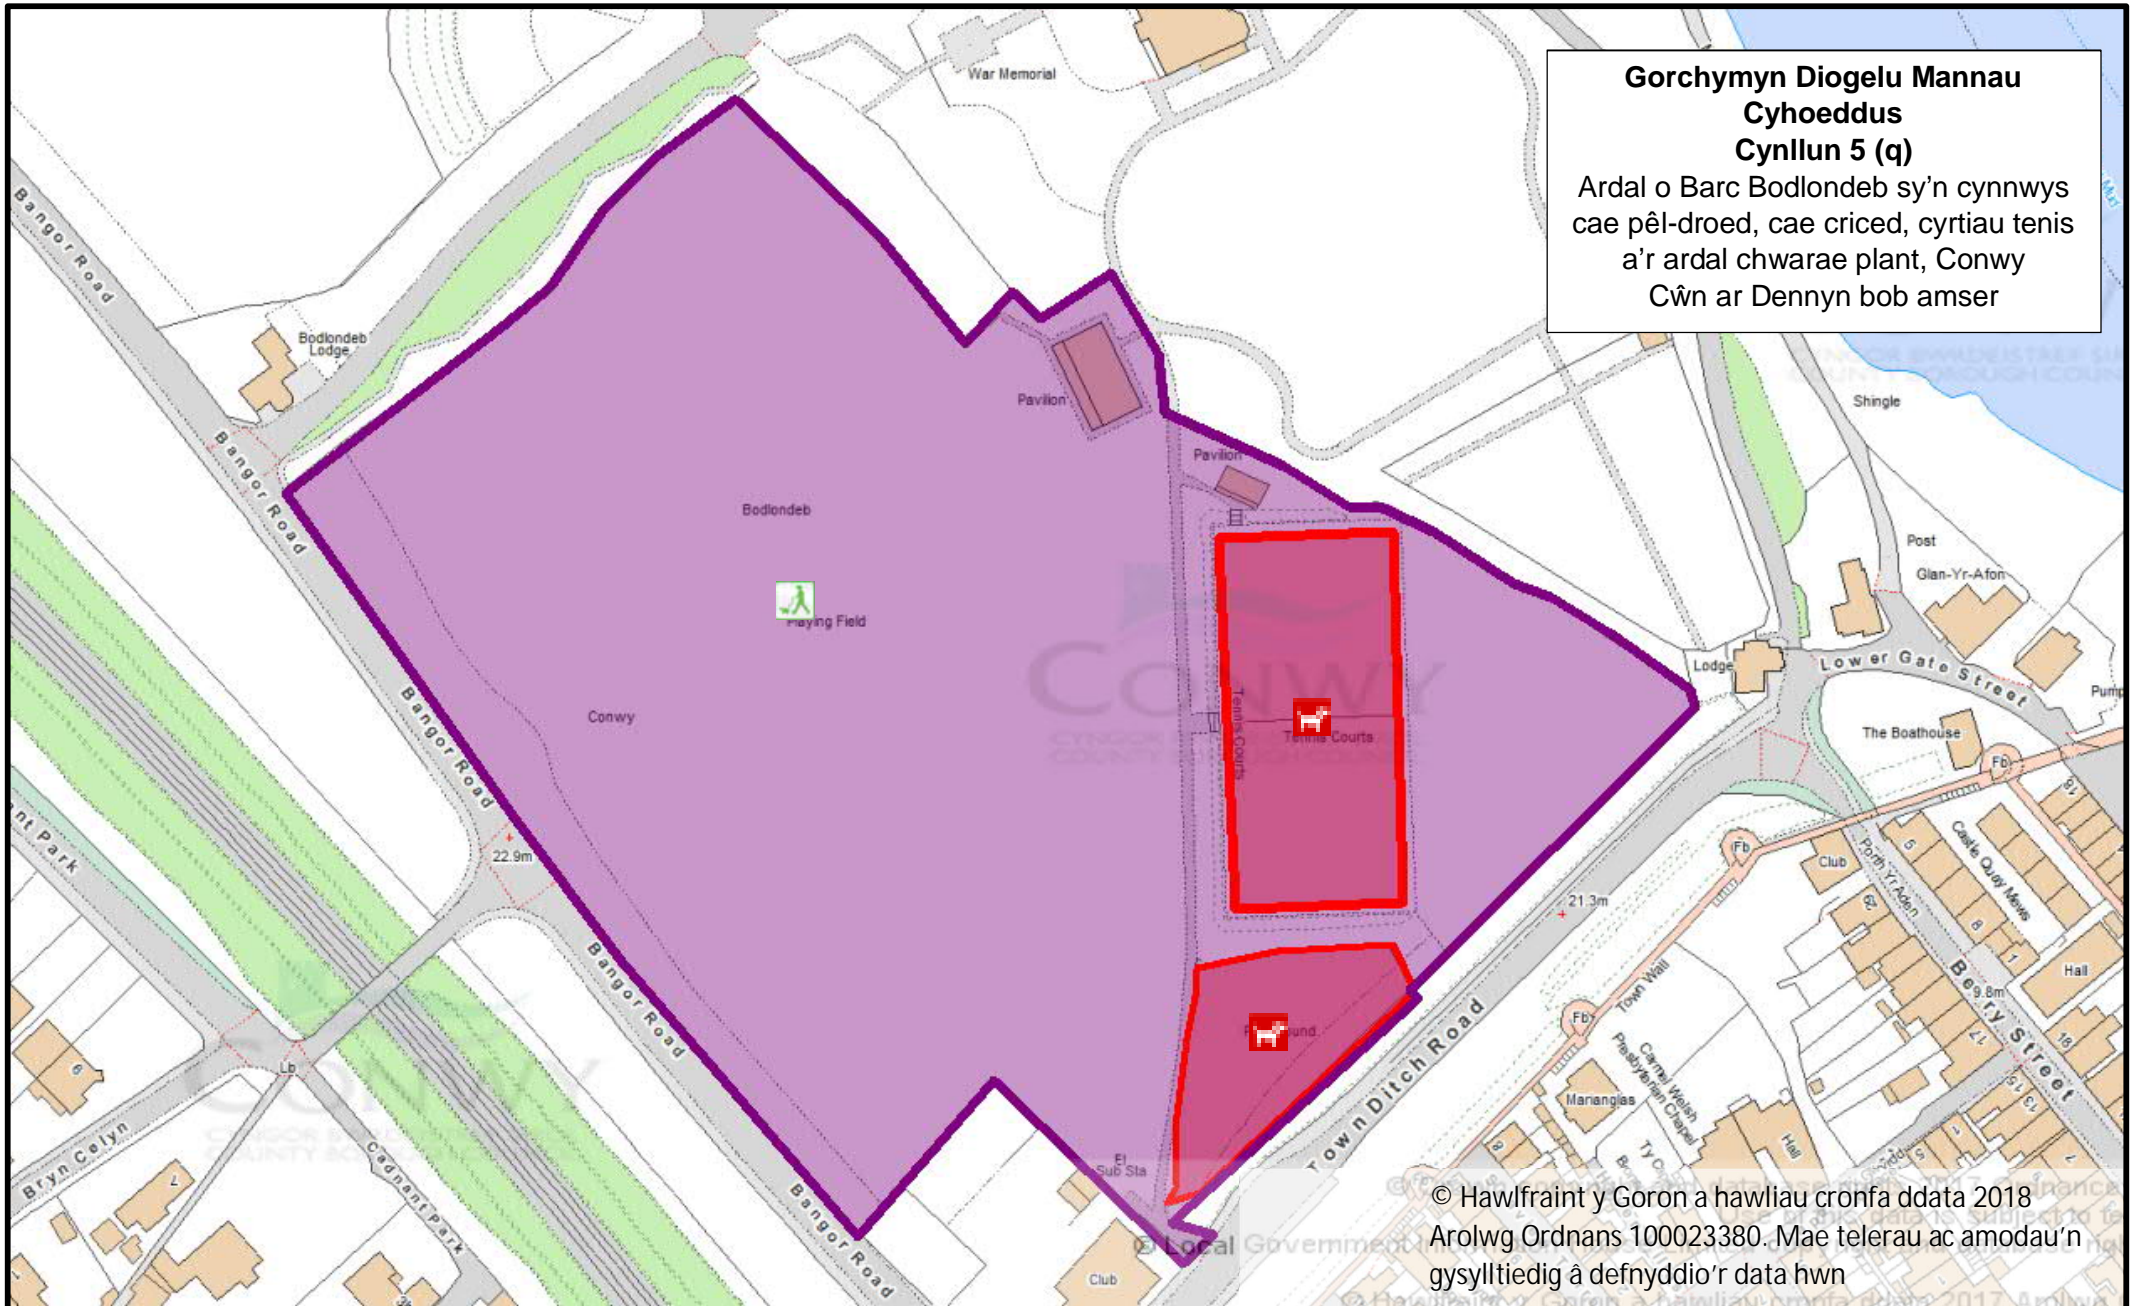

**Gorchymyn Diogelu Mannau
Cyhoeddus
Cynllun 5 (q)**

Ardal o Barc Bodlondeb sy'n cynnwys
cae pêl-droed, cae criced, cyrtiau tenis
a'r ardal chwarae plant, Conwy
Cŵn ar Ddennyn bob amser

© Hawlfraint y Goron a hawliau cronfa ddata 2018
Arolwg Ordnans 100023380. Mae telerau ac amodau'n
gysylltiedig â defnyddio'r data hwn