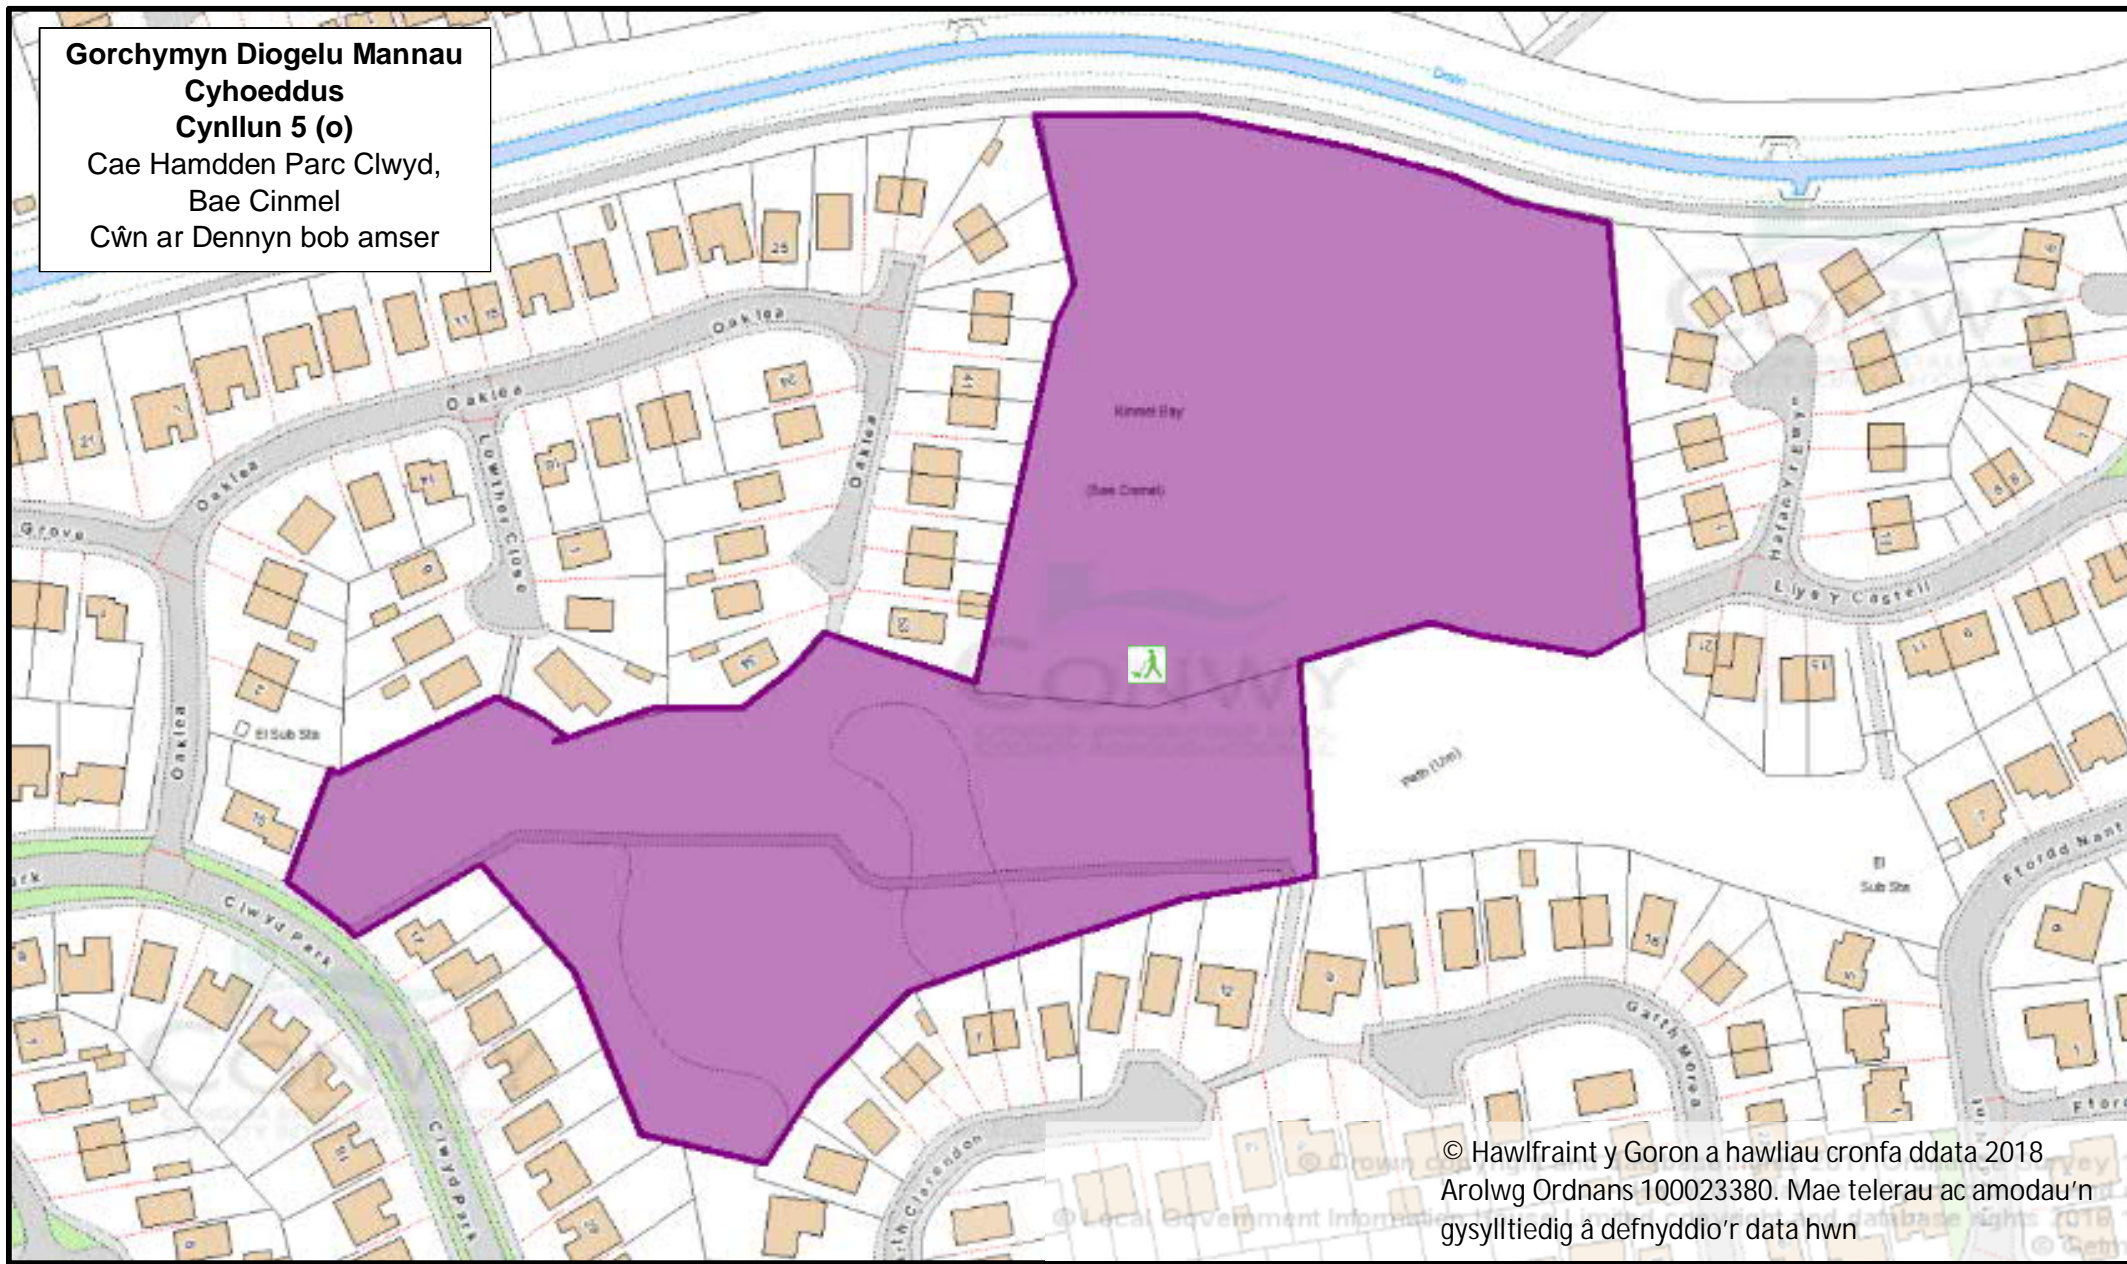

**Gorchymyn Diogelu Mannau
Cyhoeddus
Cynllun 5 (o)**

Cae Hamdden Parc Clwyd,
Bae Cinnel
Cŵn ar Ddennyn bob amser

© Hawlfraint y Goron a hawliau cronfa ddata 2018
Arolwg Ordnans 100023380. Mae telerau ac amodau'n
gysylltiedig â defnyddio'r data hwn