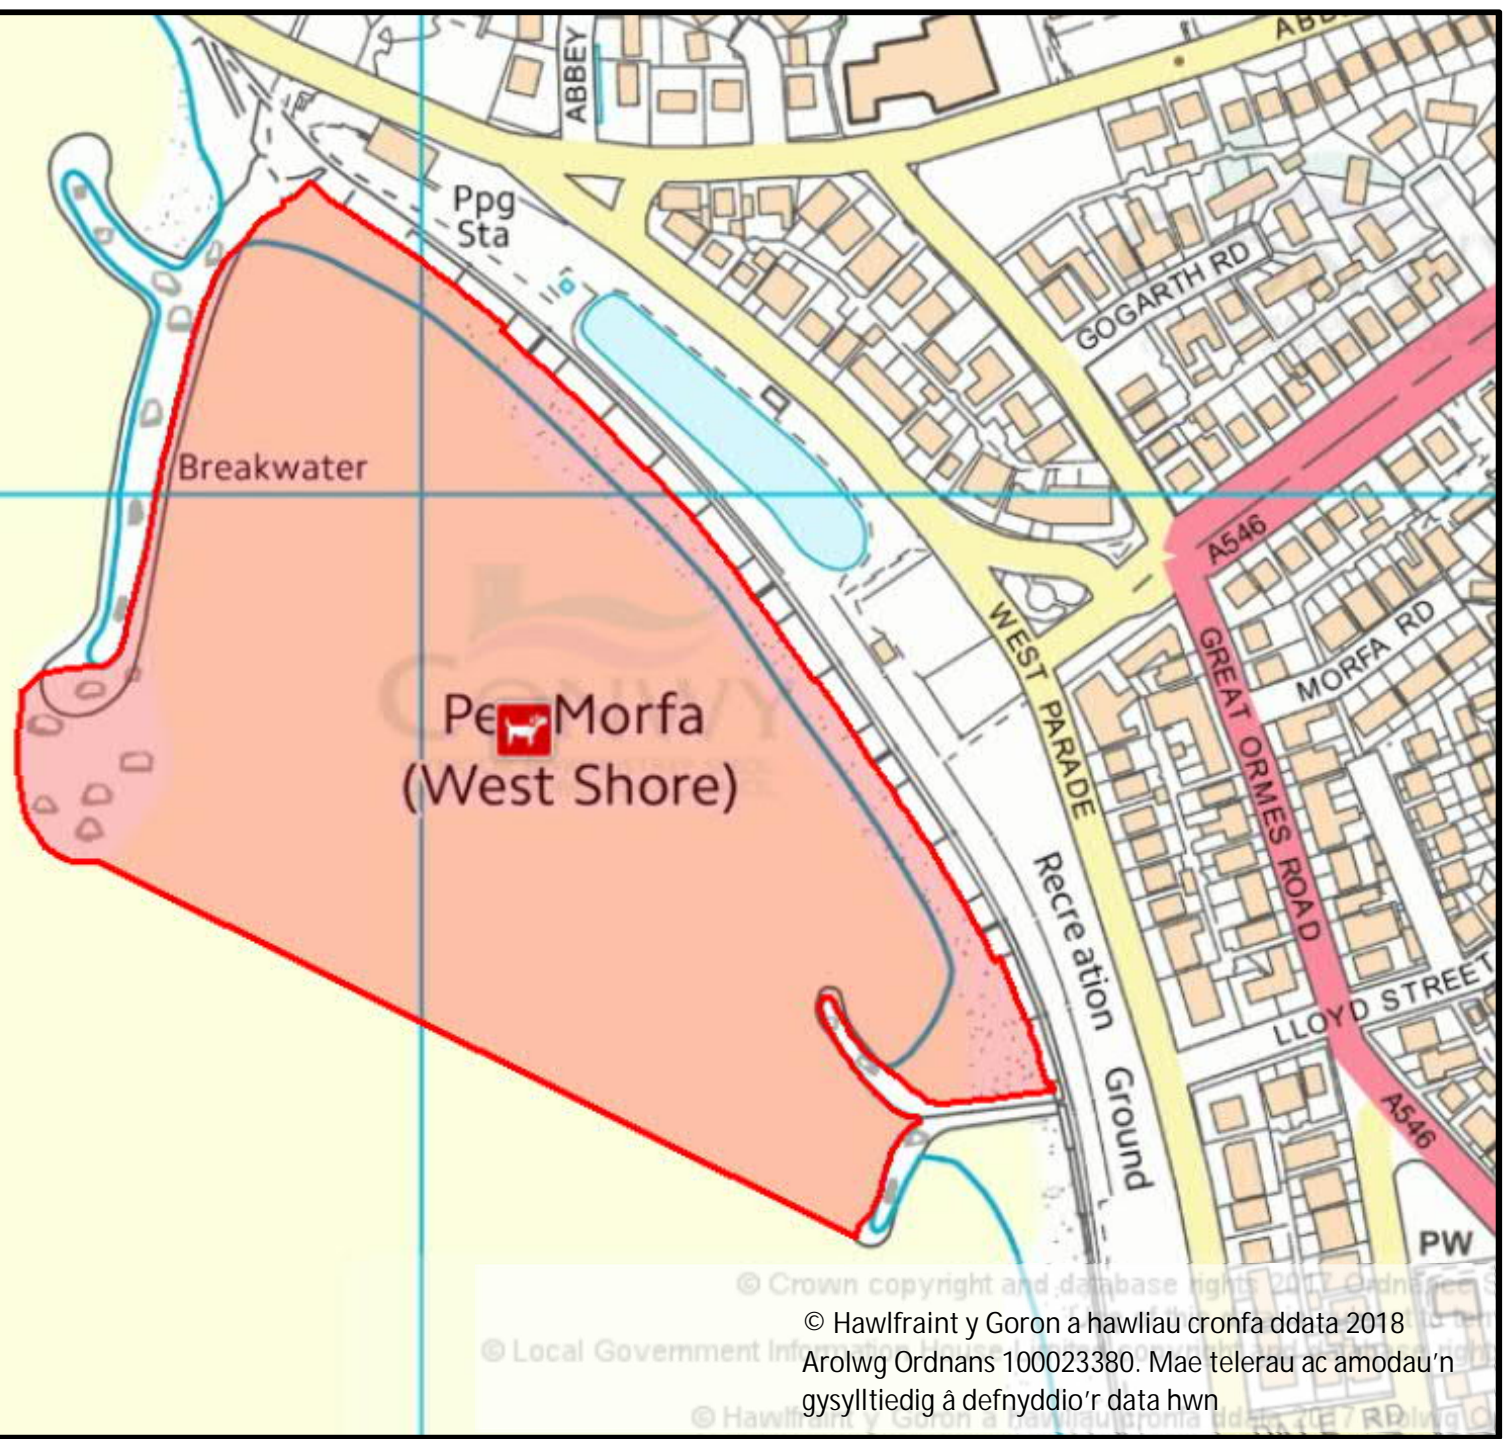

**Gorchymyn Diogelu Mannau
Cyhoeddus
Cynllun 4 (d)**
Traeth Pen Morfa Llandudno
Gwaharddiad Cŵn
1^{af} Mai – 30^{fed} Medi

© Crown copyright and database rights 2017 Ordnance Survey
© Local Government Information Unit for Wales
© Hawlfraint y Goron a hawliau cronfa ddata 2018
Arolwg Ordnans 100023380. Mae telerau ac amodau'n gysylltiedig â defnyddio'r data hwn