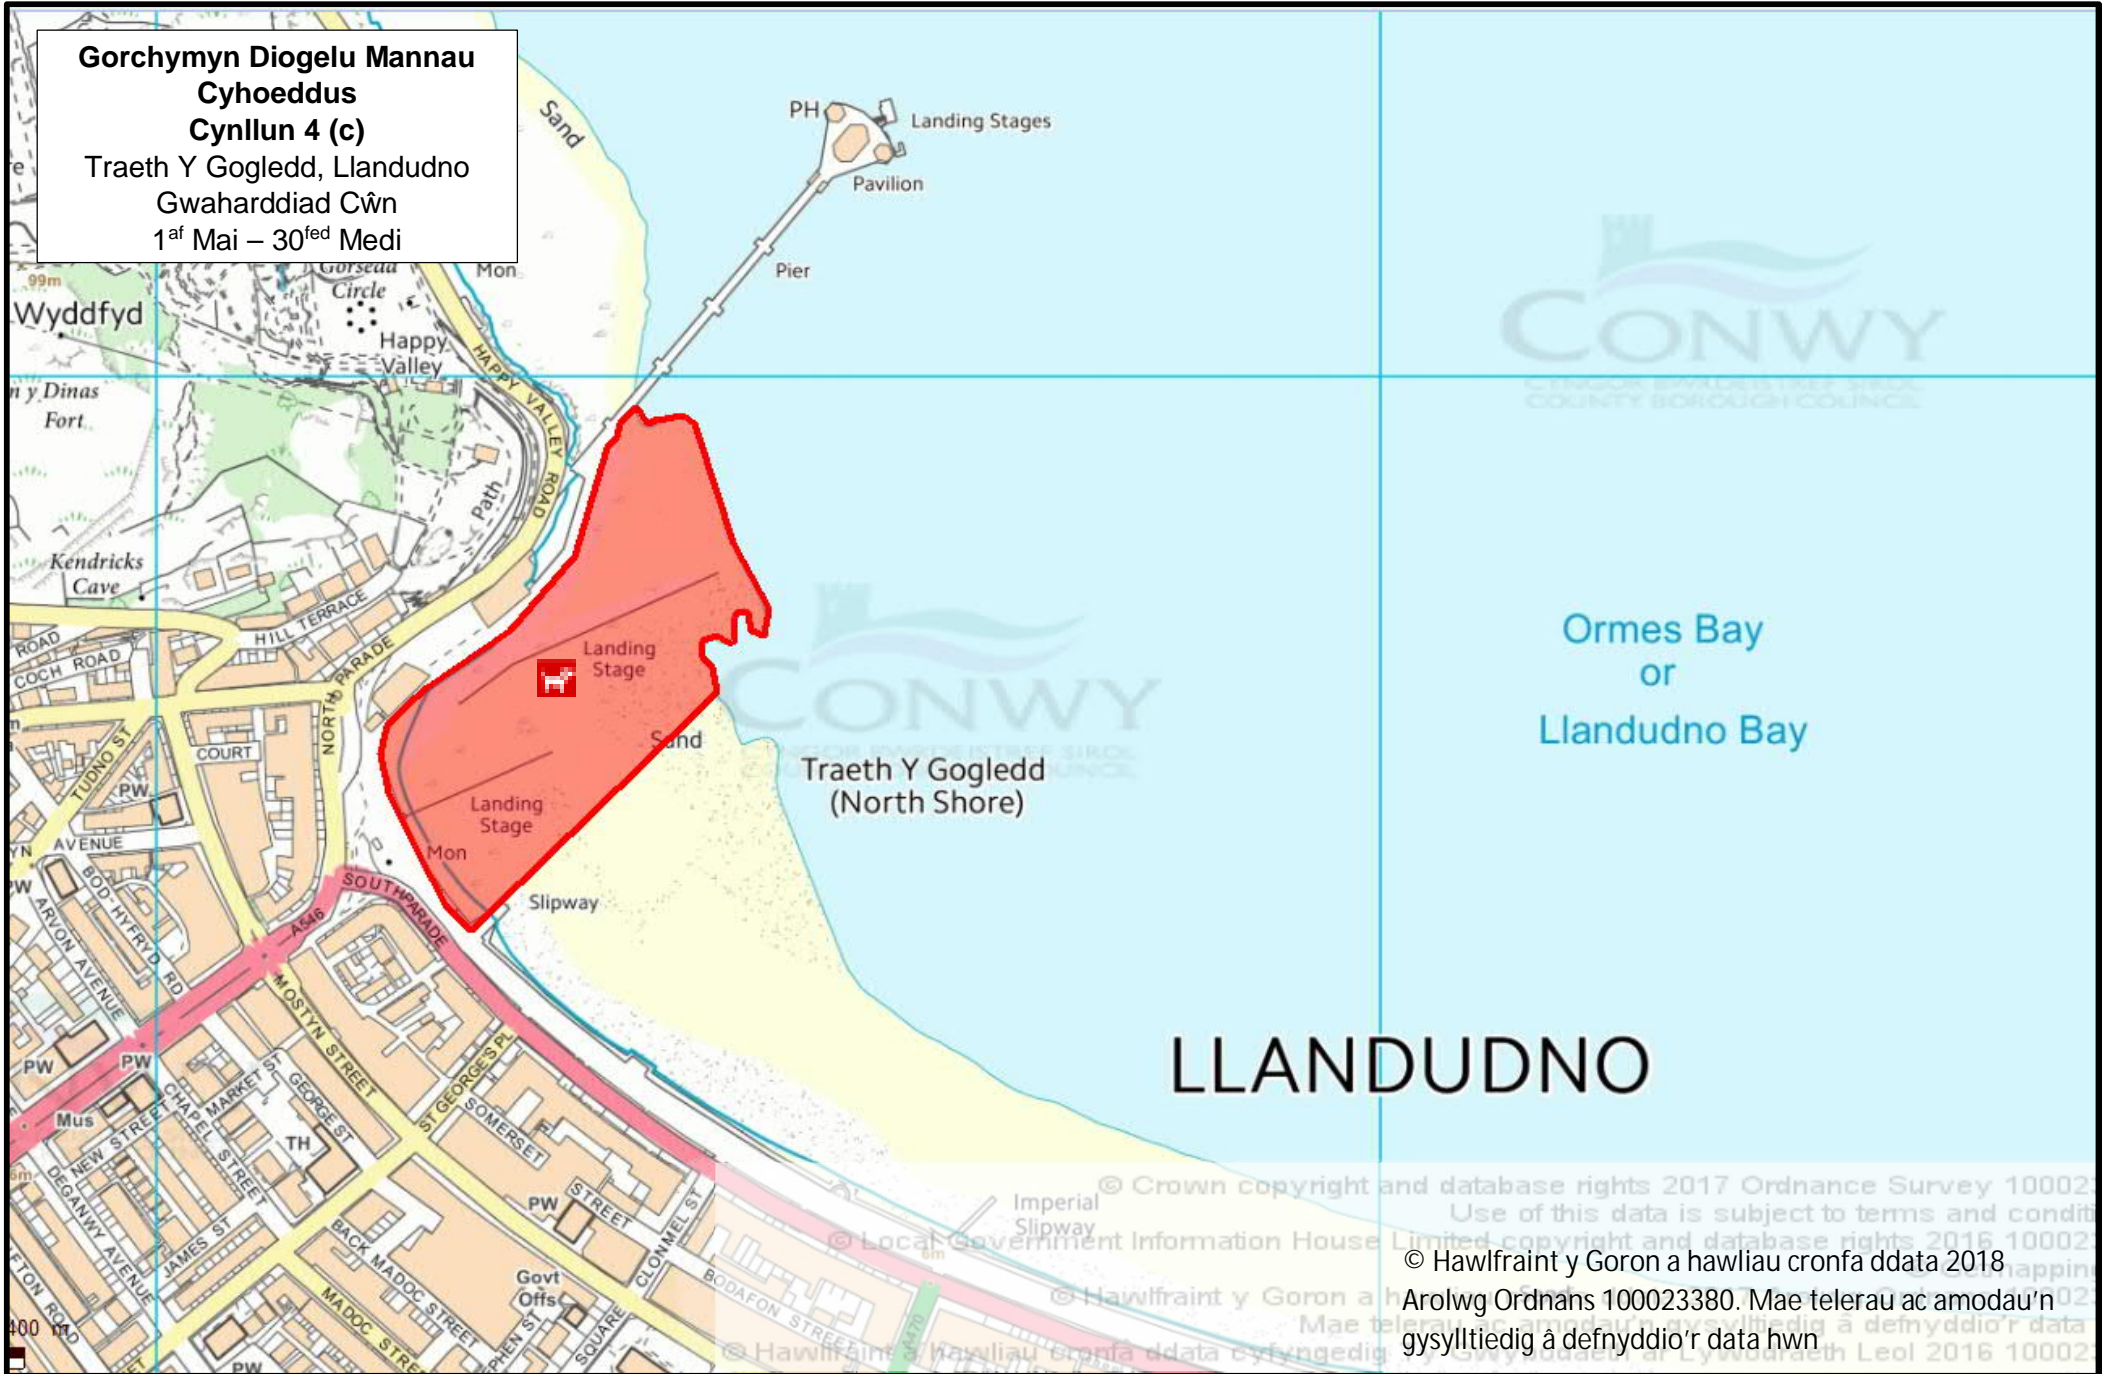

**Gorchymyn Diogelu Mannau
Cyhoeddus
Cynllun 4 (c)**
Traeth Y Gogledd, Llandudno
Gwaharddiad Cŵn
1^{af} Mai – 30^{fed} Medi

Ormes Bay
or
Llandudno Bay

LLANDUDNO

© Crown copyright and database rights 2017 Ordnance Survey 10002:
Use of this data is subject to terms and conditions of the Ordnance Survey Licence for the United Kingdom.
© Local Government Information House Limited copyright and database rights 2016 10002:
© Hawlfraint y Goron a hawliau cronfa ddata 2018
Arolwg Ordnans 100023380. Mae telerau ac amodau'n gysylltiedig â defnyddio'r data hwn
© Hawlfraint y Goron a hawliau cronfa ddata cyfyngedig
© Gwybodaeth ar Lywodraeth Leol 2016 10002: