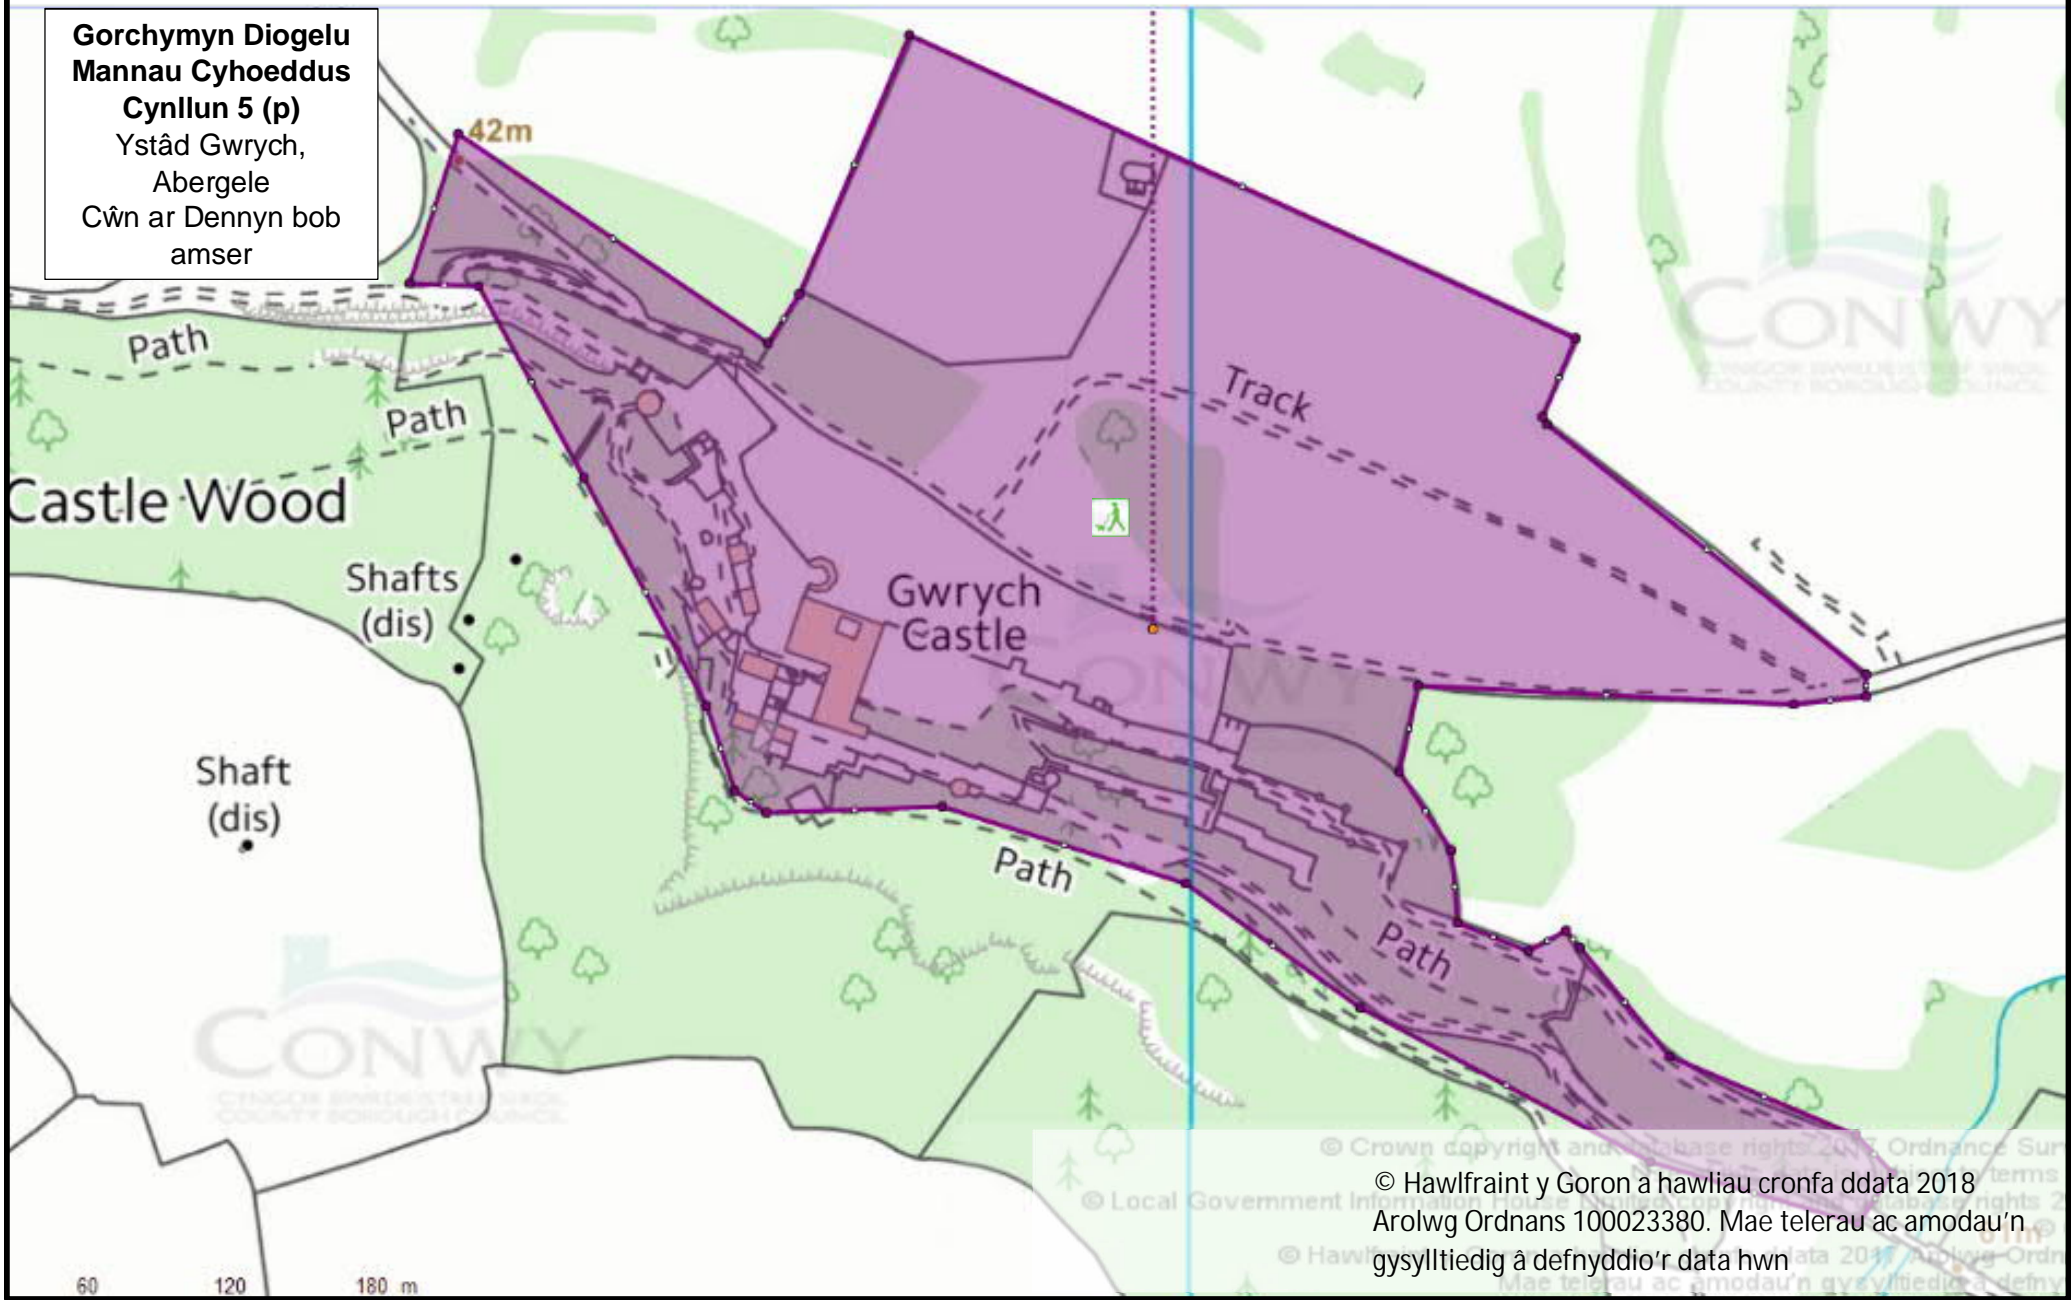

Maes Hamdden Llanfairfechan  
a Thir o amgylch y Llyn  
Cychod, Llanfairfechan  
Cŵn ar Ddennyn bob amser

**Gorchymyn Diogelu Mannau  
Cyhoeddus  
Cynllun 5 (o)**

Cae Hamdden Parc Clwyd,  
Bae Cinnel  
Cŵn ar Ddennyn bob amser

© Hawlfraint y Goron a hawliau cronfa ddata 2018  
Arolwg Ordnans 100023380. Mae telerau ac amodau'n  
gysylltiedig â defnyddio'r data hwn

**Gorchymyn Diogelu  
Mannau Cyhoeddus  
Cynllun 5 (p)**  
Ystâd Gwrych,  
Abergele  
Cŵn ar Ddennyn bob  
amser