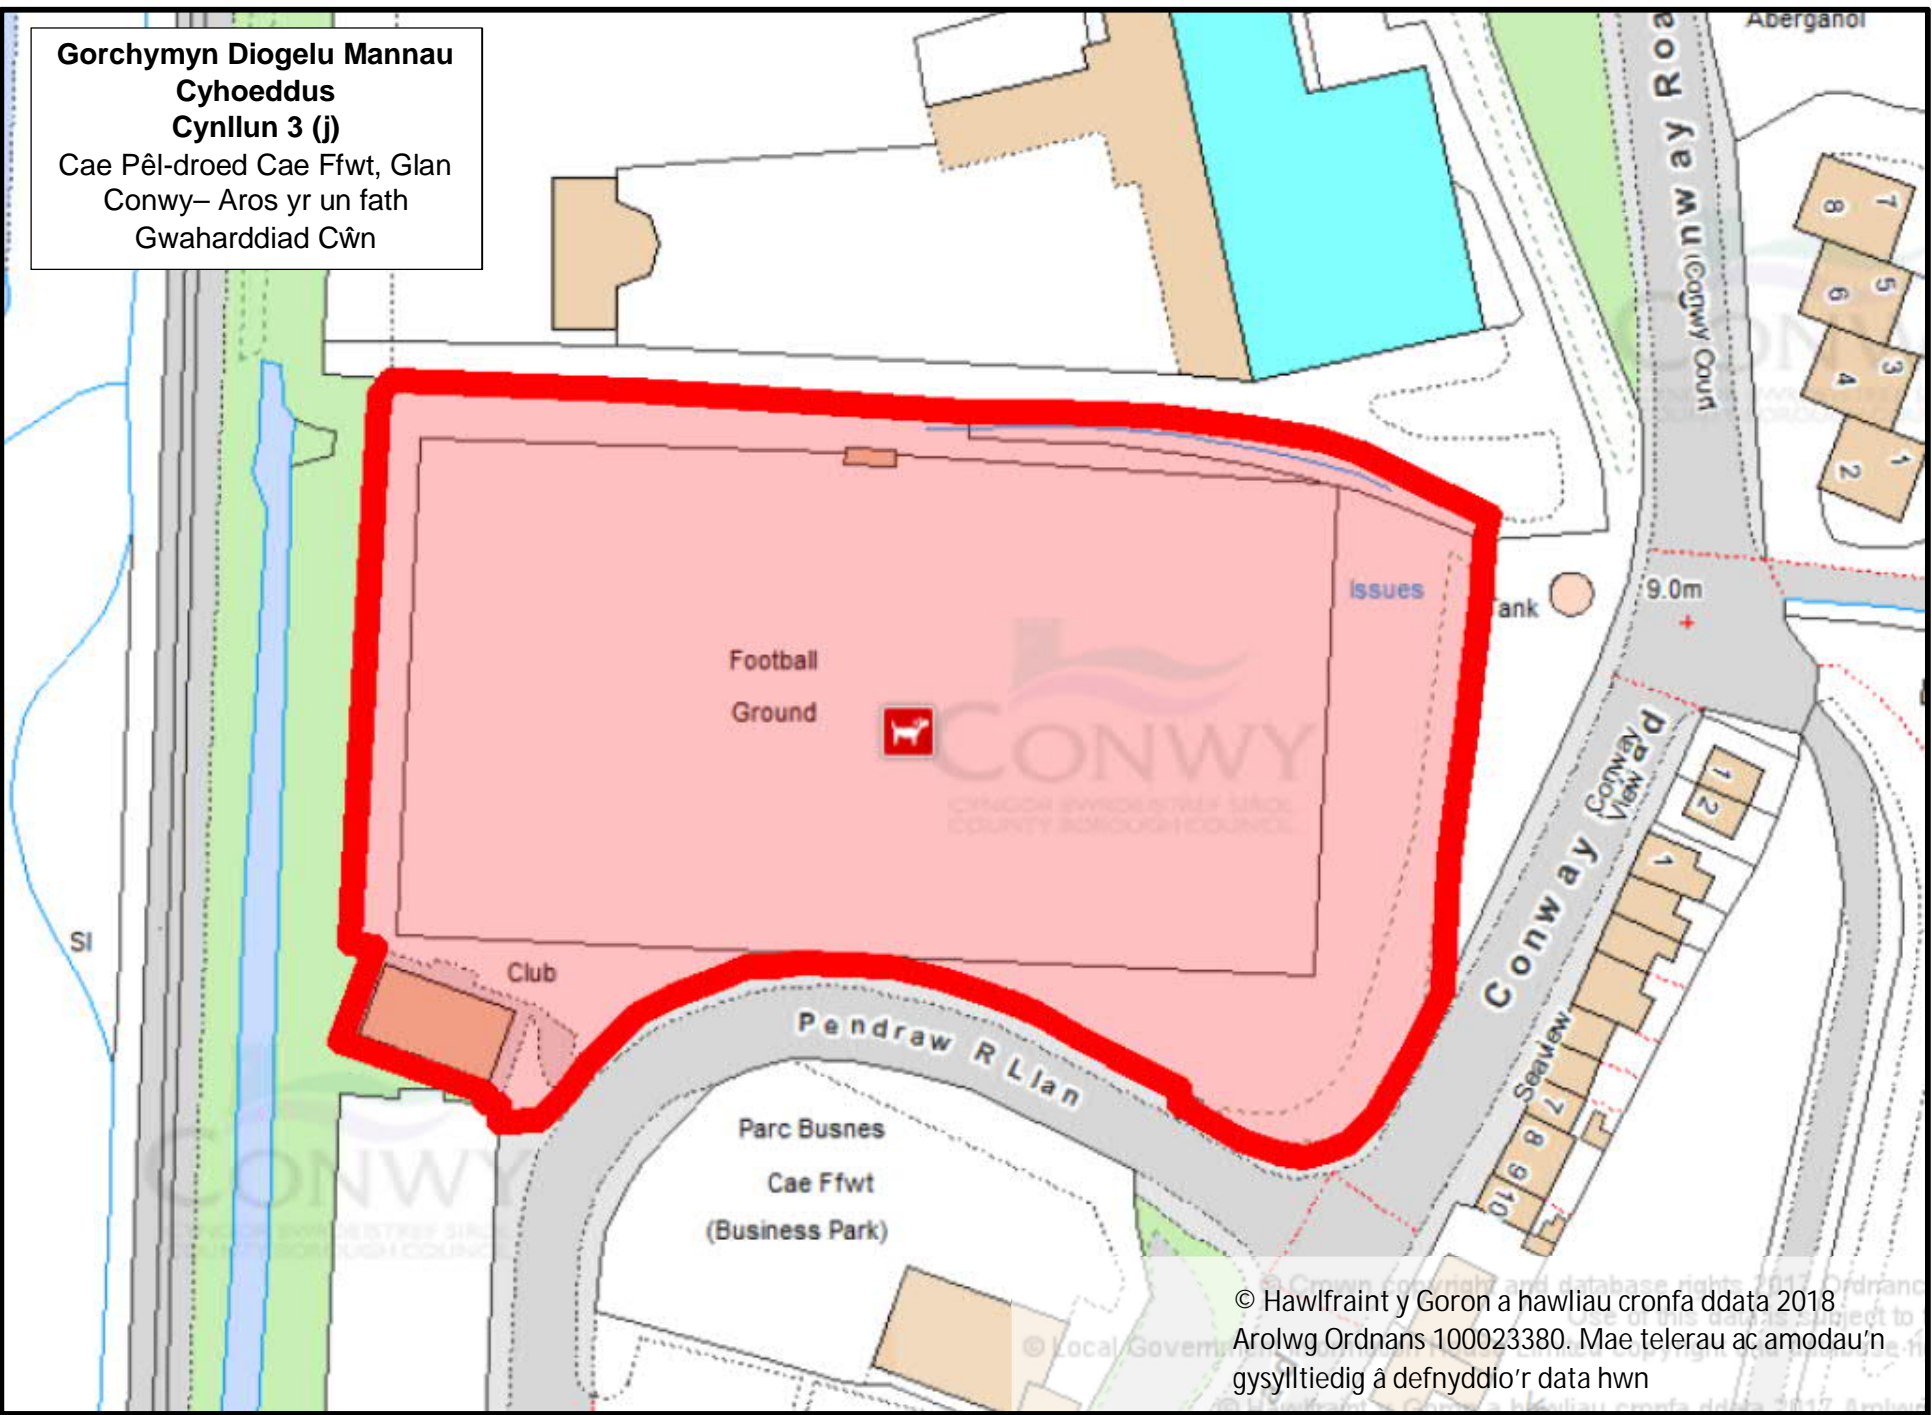

**Gorchymyn Diogelu Mannau
Cyhoeddus
Cynllun 3 (j)**
Cae Pêl-droed Cae Ffwf, Glan
Conwy – Aros yr un fath
Gwaharddiad Cŵn

© Hawlfraint y Goron a hawliau cronfa ddata 2018
Arolwg Ordnans 100023380. Mae telerau ac amodau'n
gysylltiedig â defnyddio'r data hwn