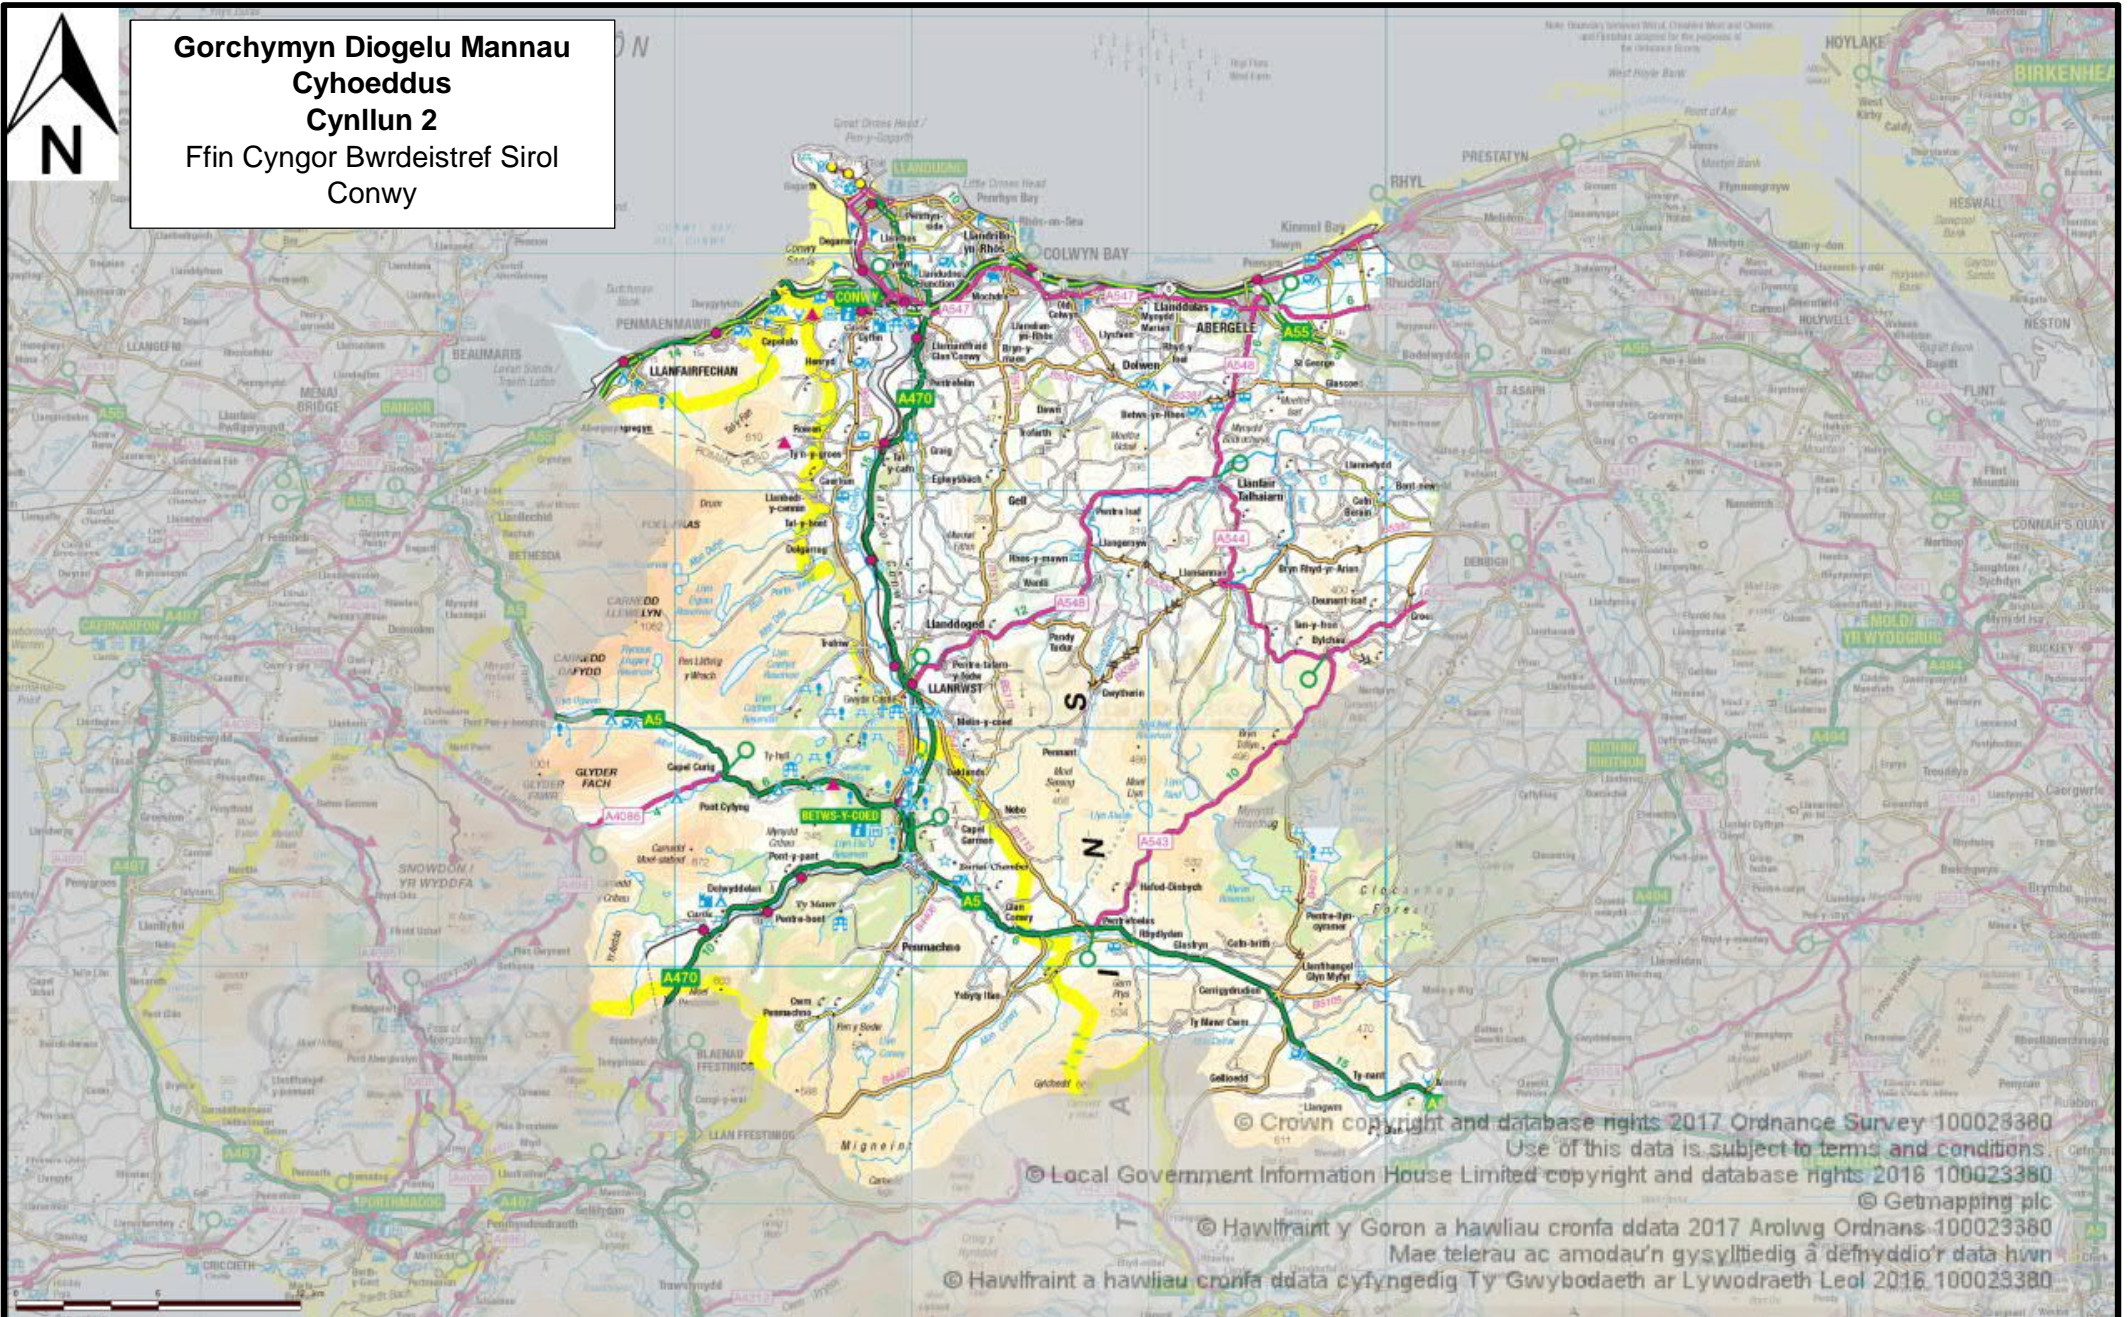

**Gorchymyn Diogelu Mannau
Cyhoeddus
Cynllun 2
Ffin Cyngor Bwrdeistref Sirol
Conwy**

© Crown copyright and database rights 2017 Ordnance Survey 100023380
Use of this data is subject to terms and conditions.
© Local Government Information House Limited copyright and database rights 2016 100023380
© Getmapping plc
© Hawlfraint y Goron a hawliau cronfa ddata 2017 Arolwg Ordnans 100023380
Mae telerau ac amodau'n gysylltiedig â defnyddio'r data hwn
© Hawlfraint a hawliau cronfa ddata cyfyngedig Ty Gwybodaeth ar Lywodraeth Leol 2016 100023380