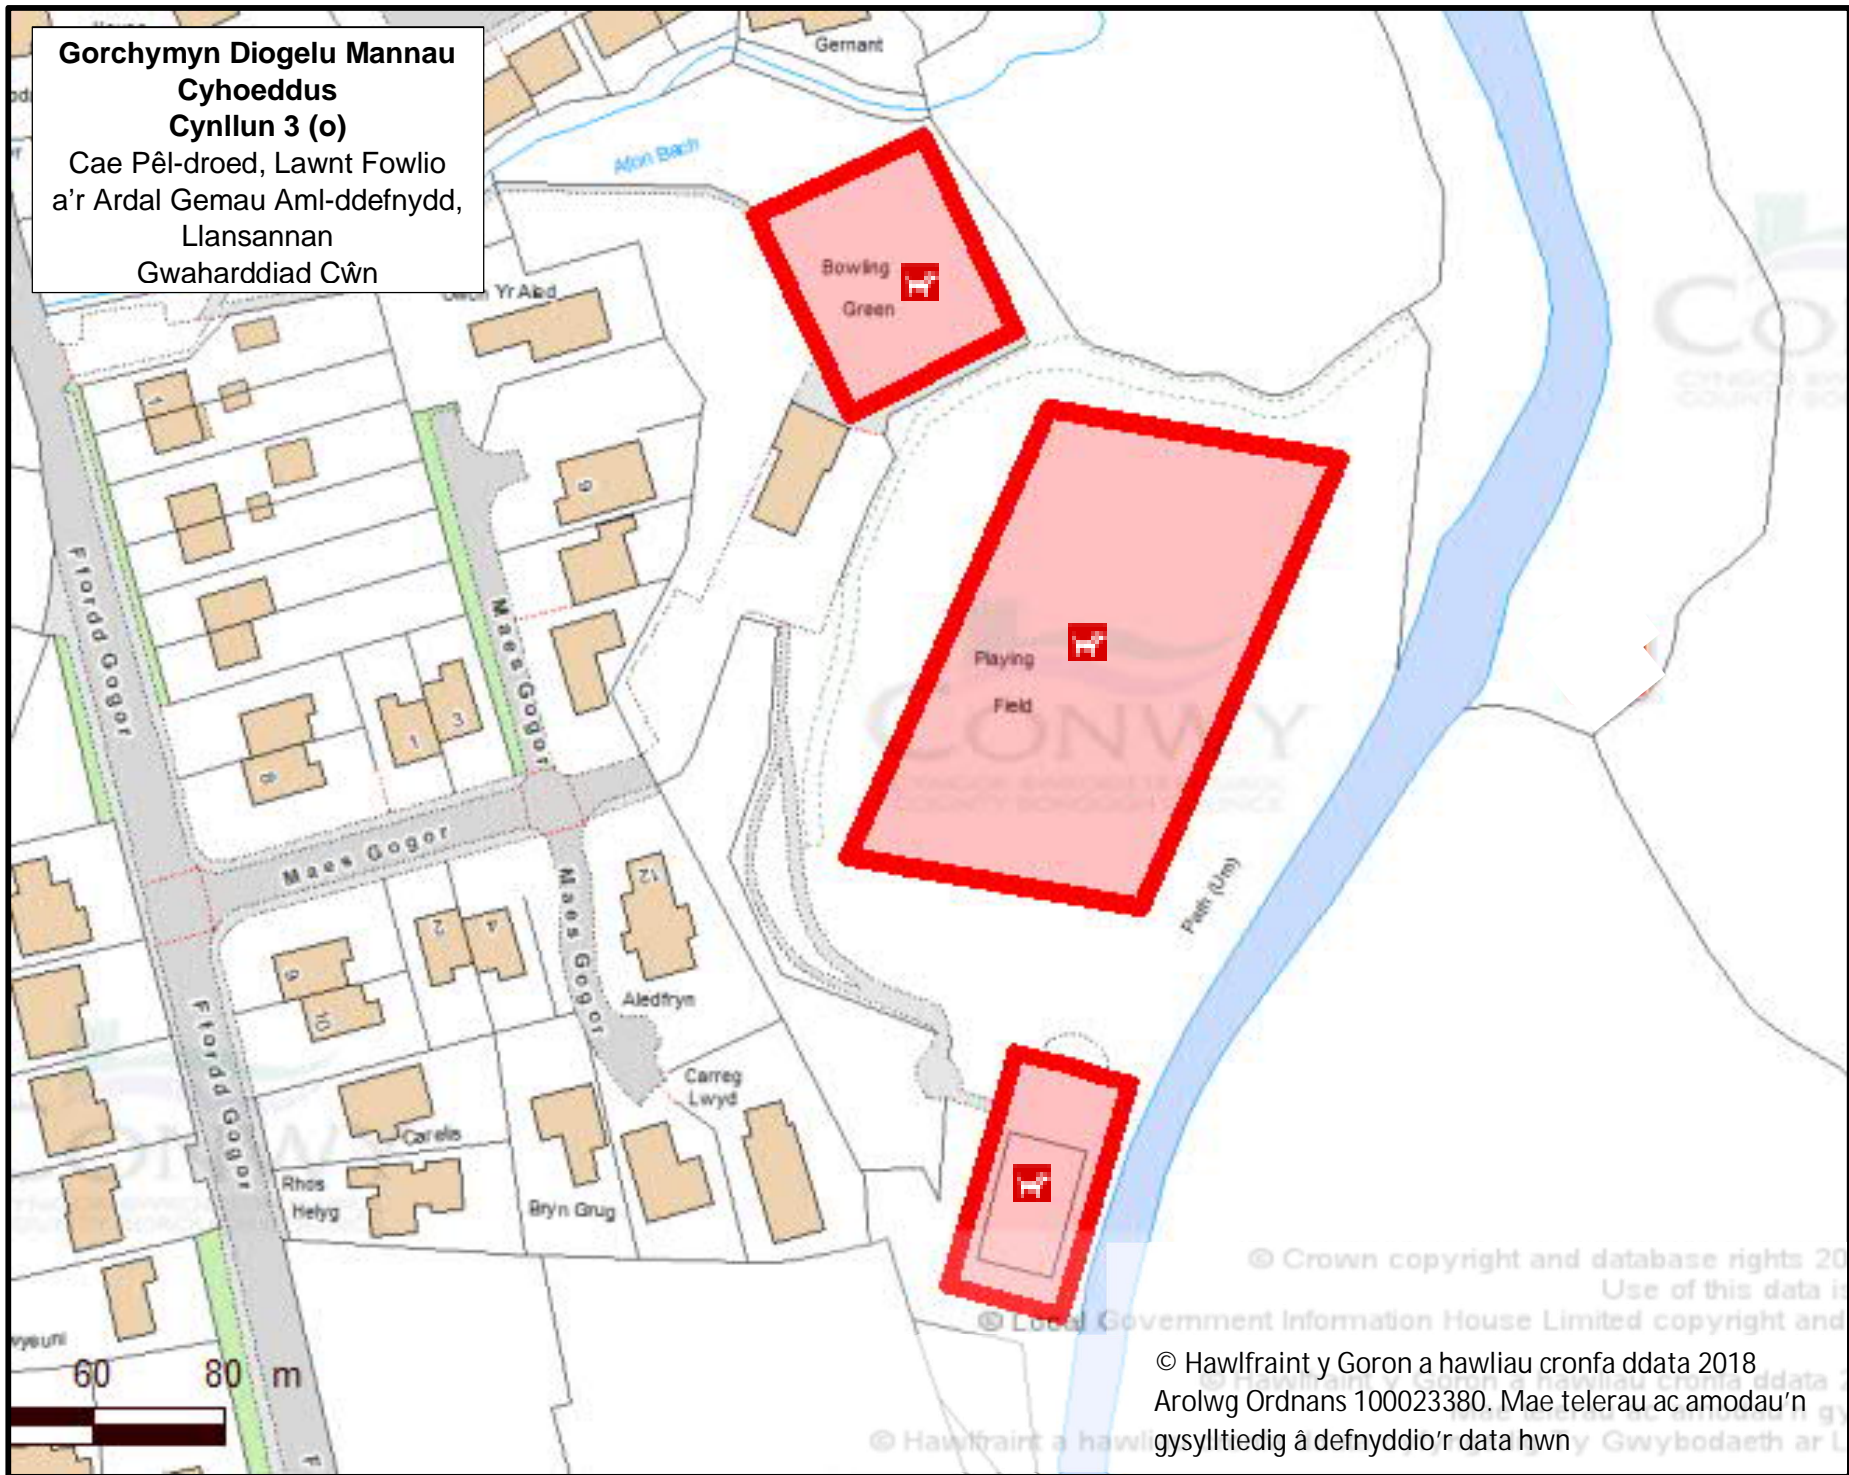

**Gorchymyn Diogelu Mannau
Cyhoeddus
Cynllun 3 (o)**

Cae Pêl-droed, Lawnt Fowlio
a'r Ardal Gemau Aml-ddefnydd,
Llansannan
Gwaharddiad Cŵn

© Crown copyright and database rights 20
Use of this data is

© Local Government Information House Limited copyright and

© Hawlfraint y Goron a hawliau cronfa ddata 2018
Arolwg Ordnans 100023380. Mae telerau ac amodau'n
gysylltiedig â defnyddio'r data hwn

© Hawlfraint a hawliau cronfa ddata 2018