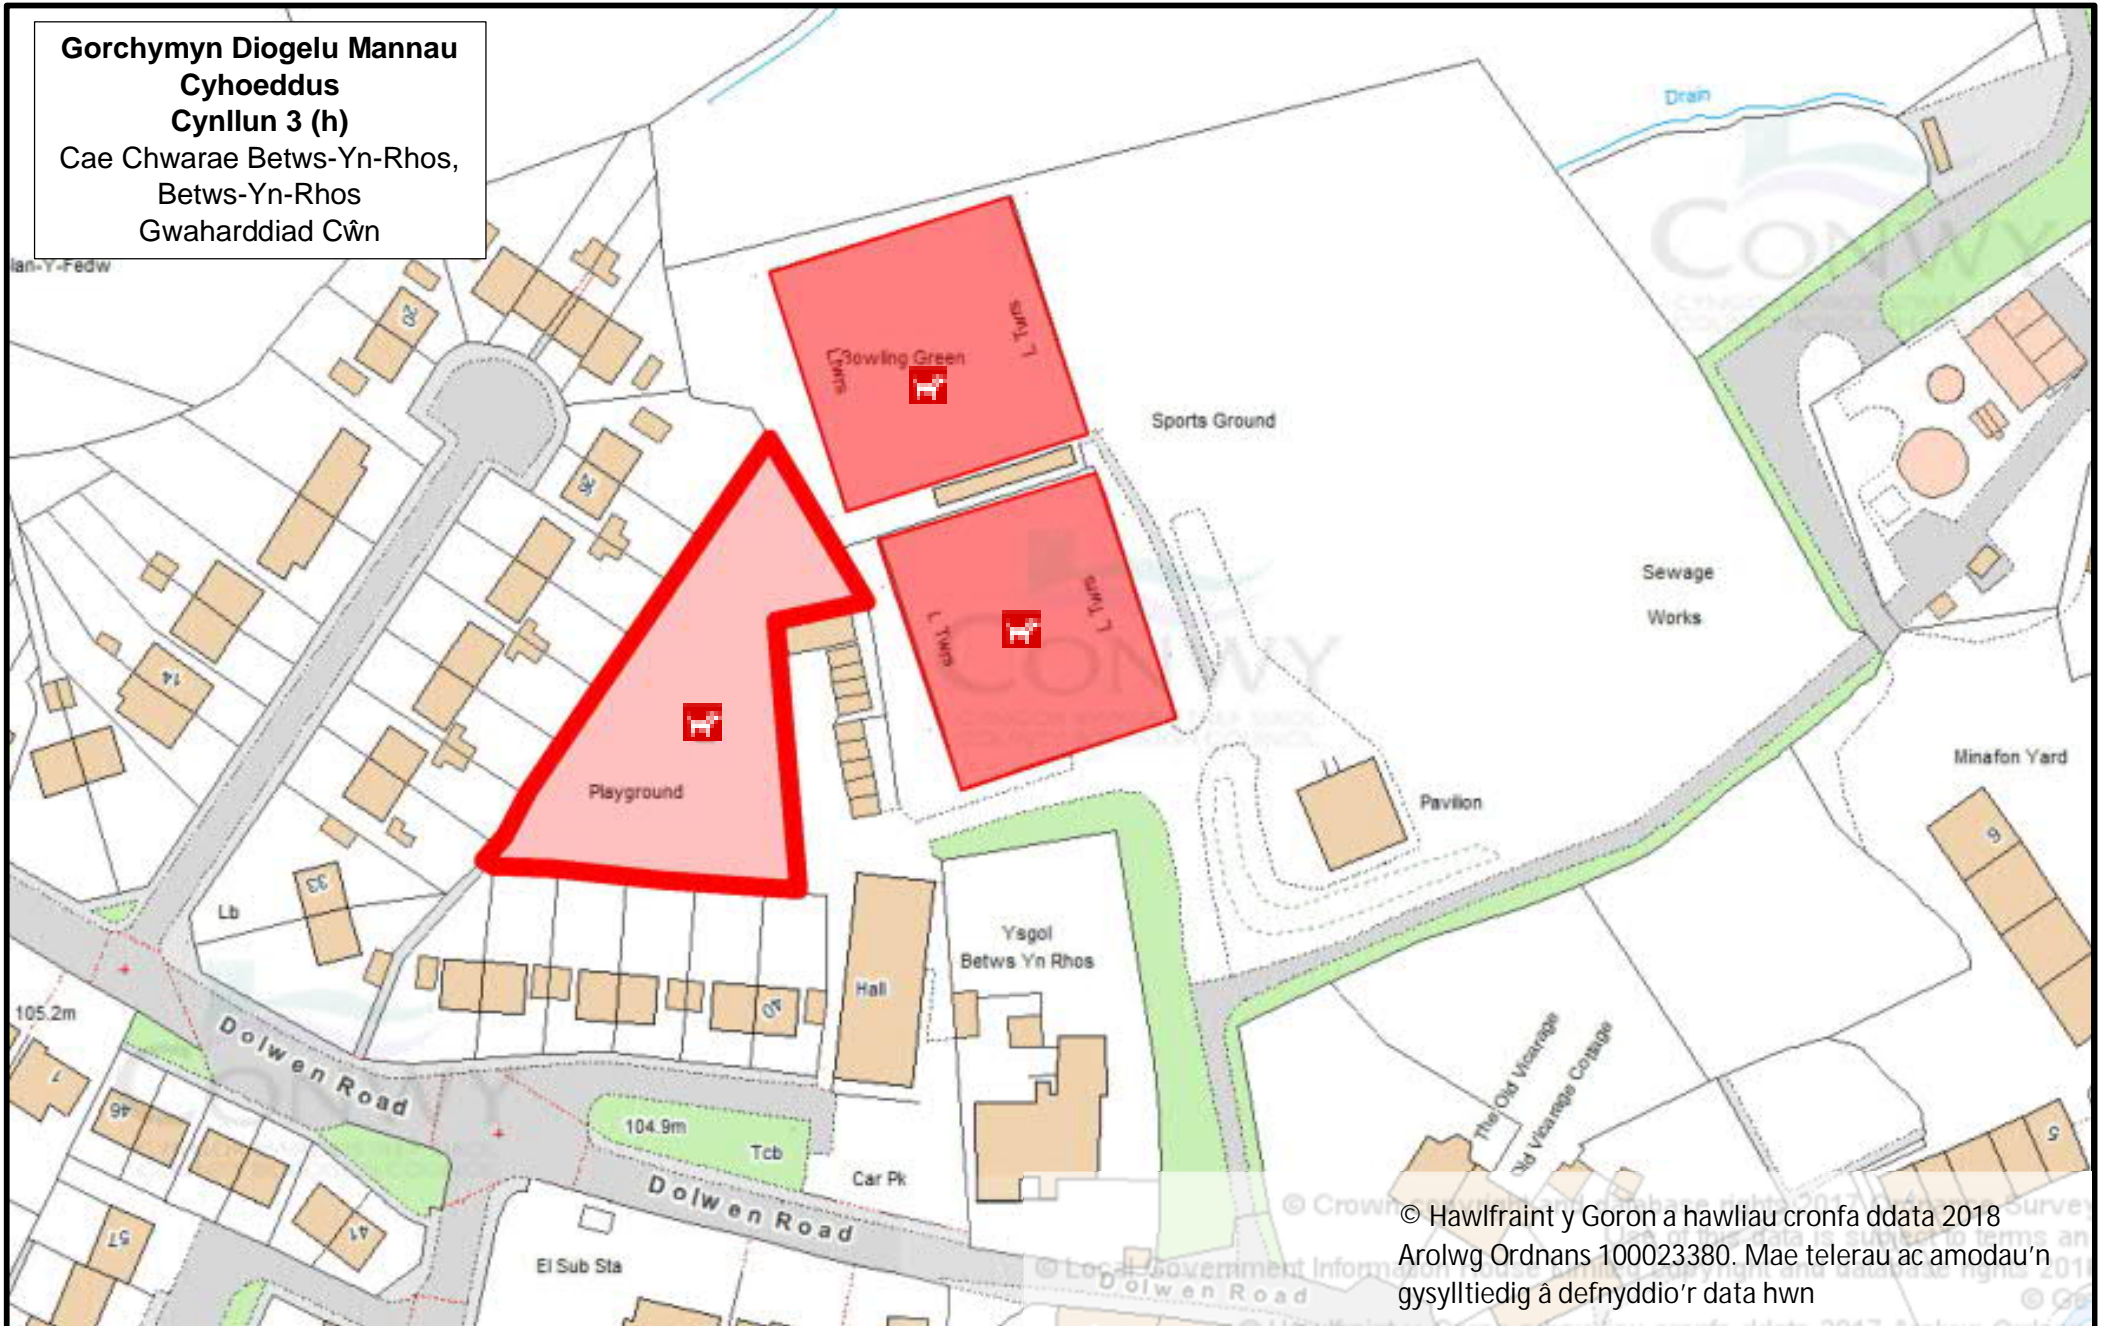

**Gorchymyn Diogelu Mannau  
Cyhoeddus  
Cynllun 3 (h)**  
Cae Chwarae Betws-Yn-Rhos,  
Betws-Yn-Rhos  
Gwaharddiad Cŵn

© Hawlfraint y Goron a hawliau cronfa ddata 2018  
Arolwg Ordnans 100023380. Mae telerau ac amodau'n  
gysylltiedig â defnyddio'r data hwn