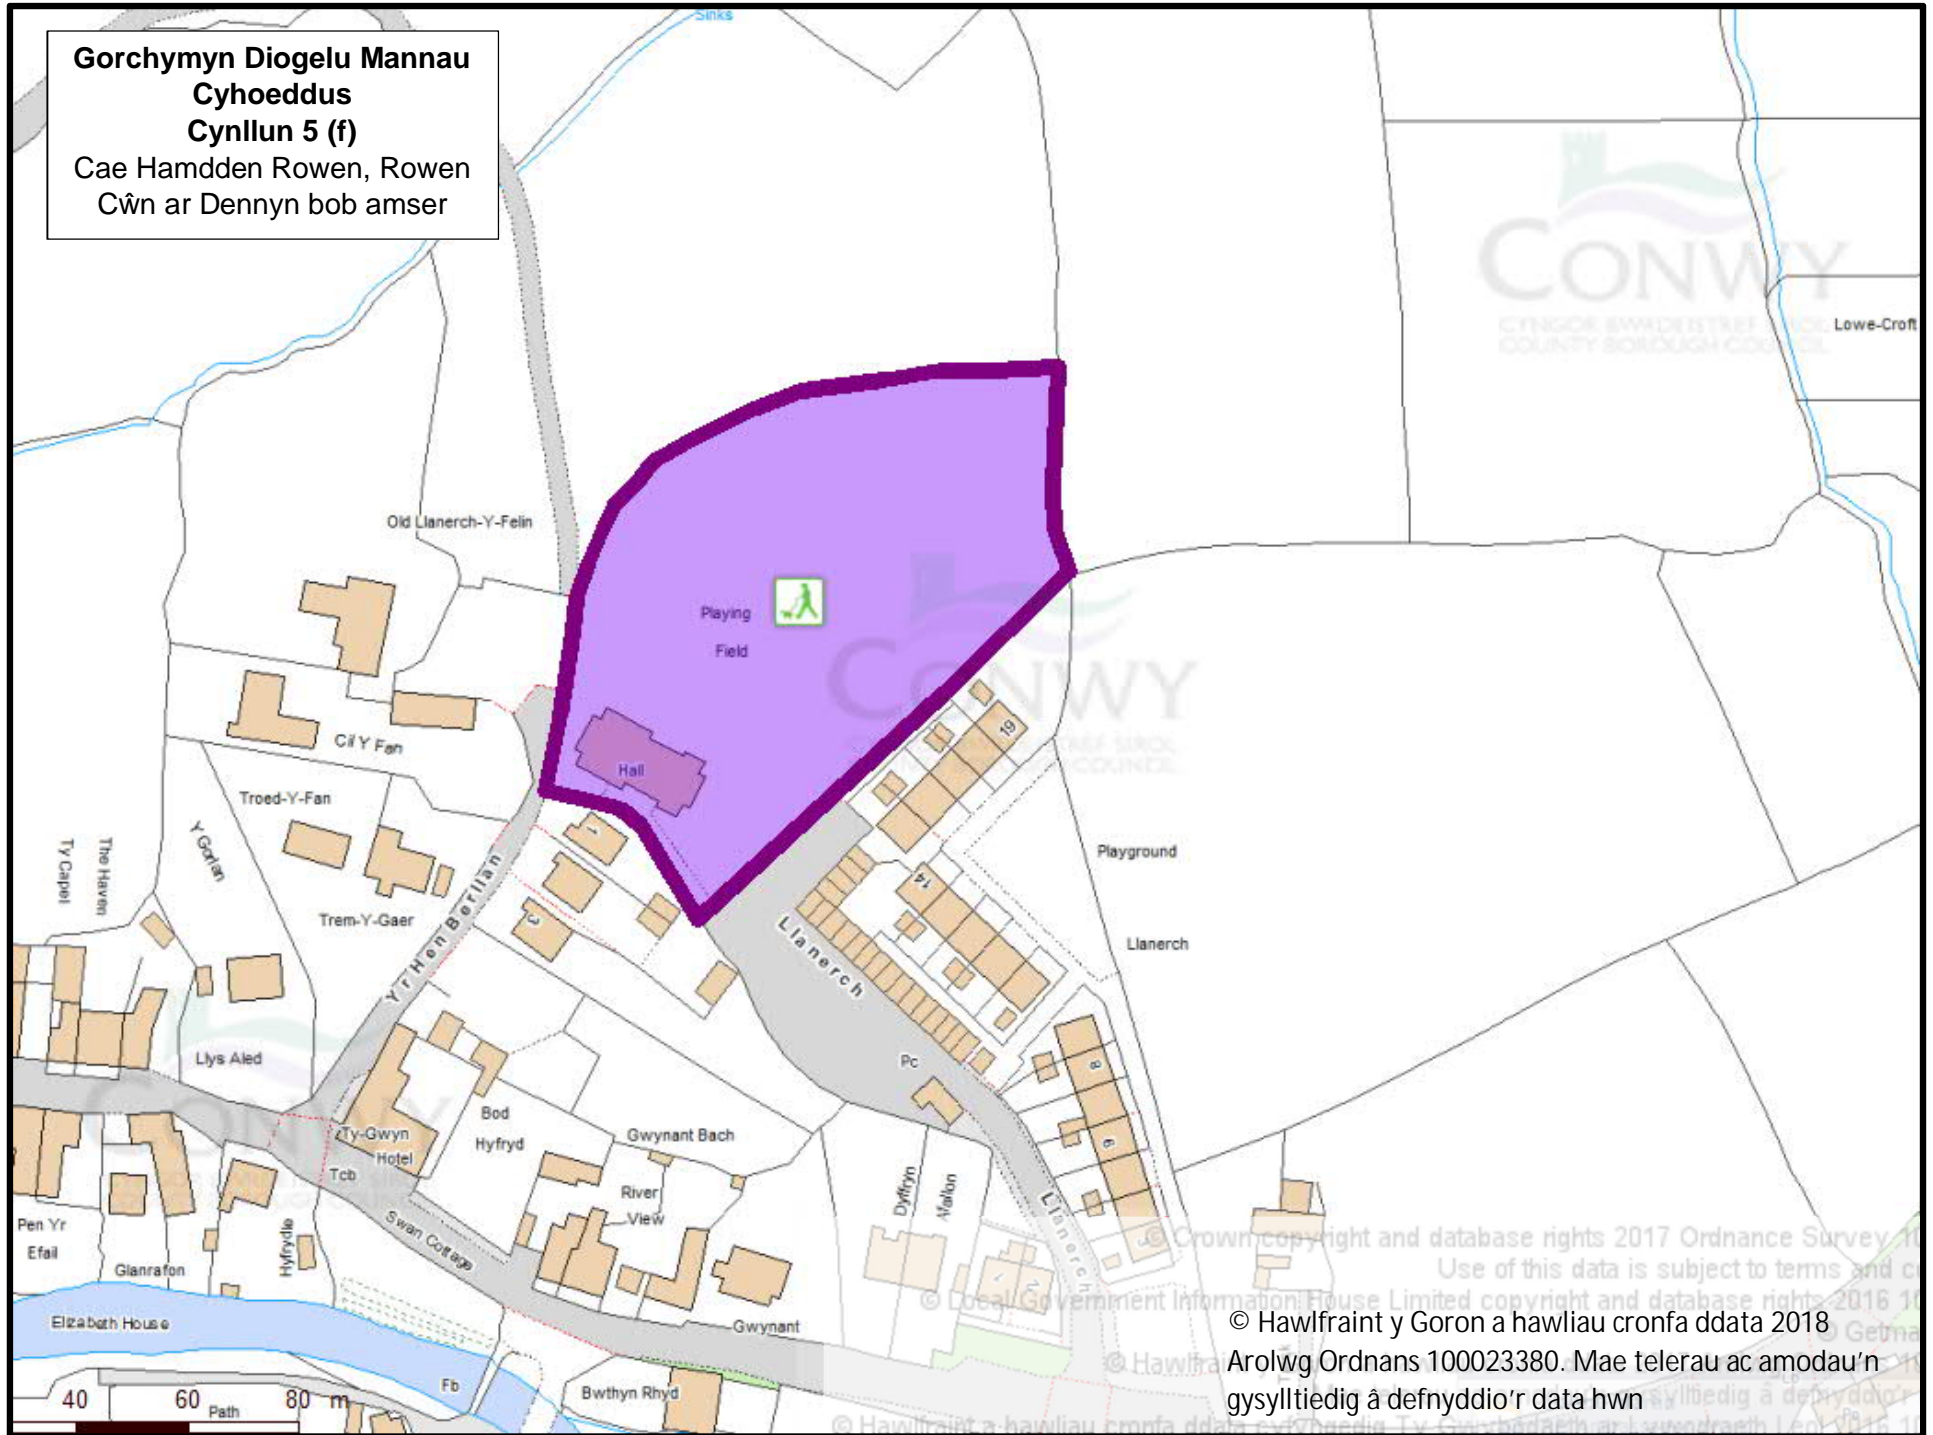

**Gorchymyn Diogelu Mannau
Cyhoeddus
Cynllun 5 (f)**

Cae Hamdden Rowen, Rowen
Cŵn ar Dennyndyn bob amser

© Crown copyright and database rights 2017 Ordnance Survey
Use of this data is subject to terms and conditions
© Local Government Information House Limited copyright and database rights 2016
© Hawlfraint y Goron a hawliau cronfa ddata 2018
Arolwg Ordans 100023380. Mae telerau ac amodau'n gysylltiedig â defnyddio'r data hwn