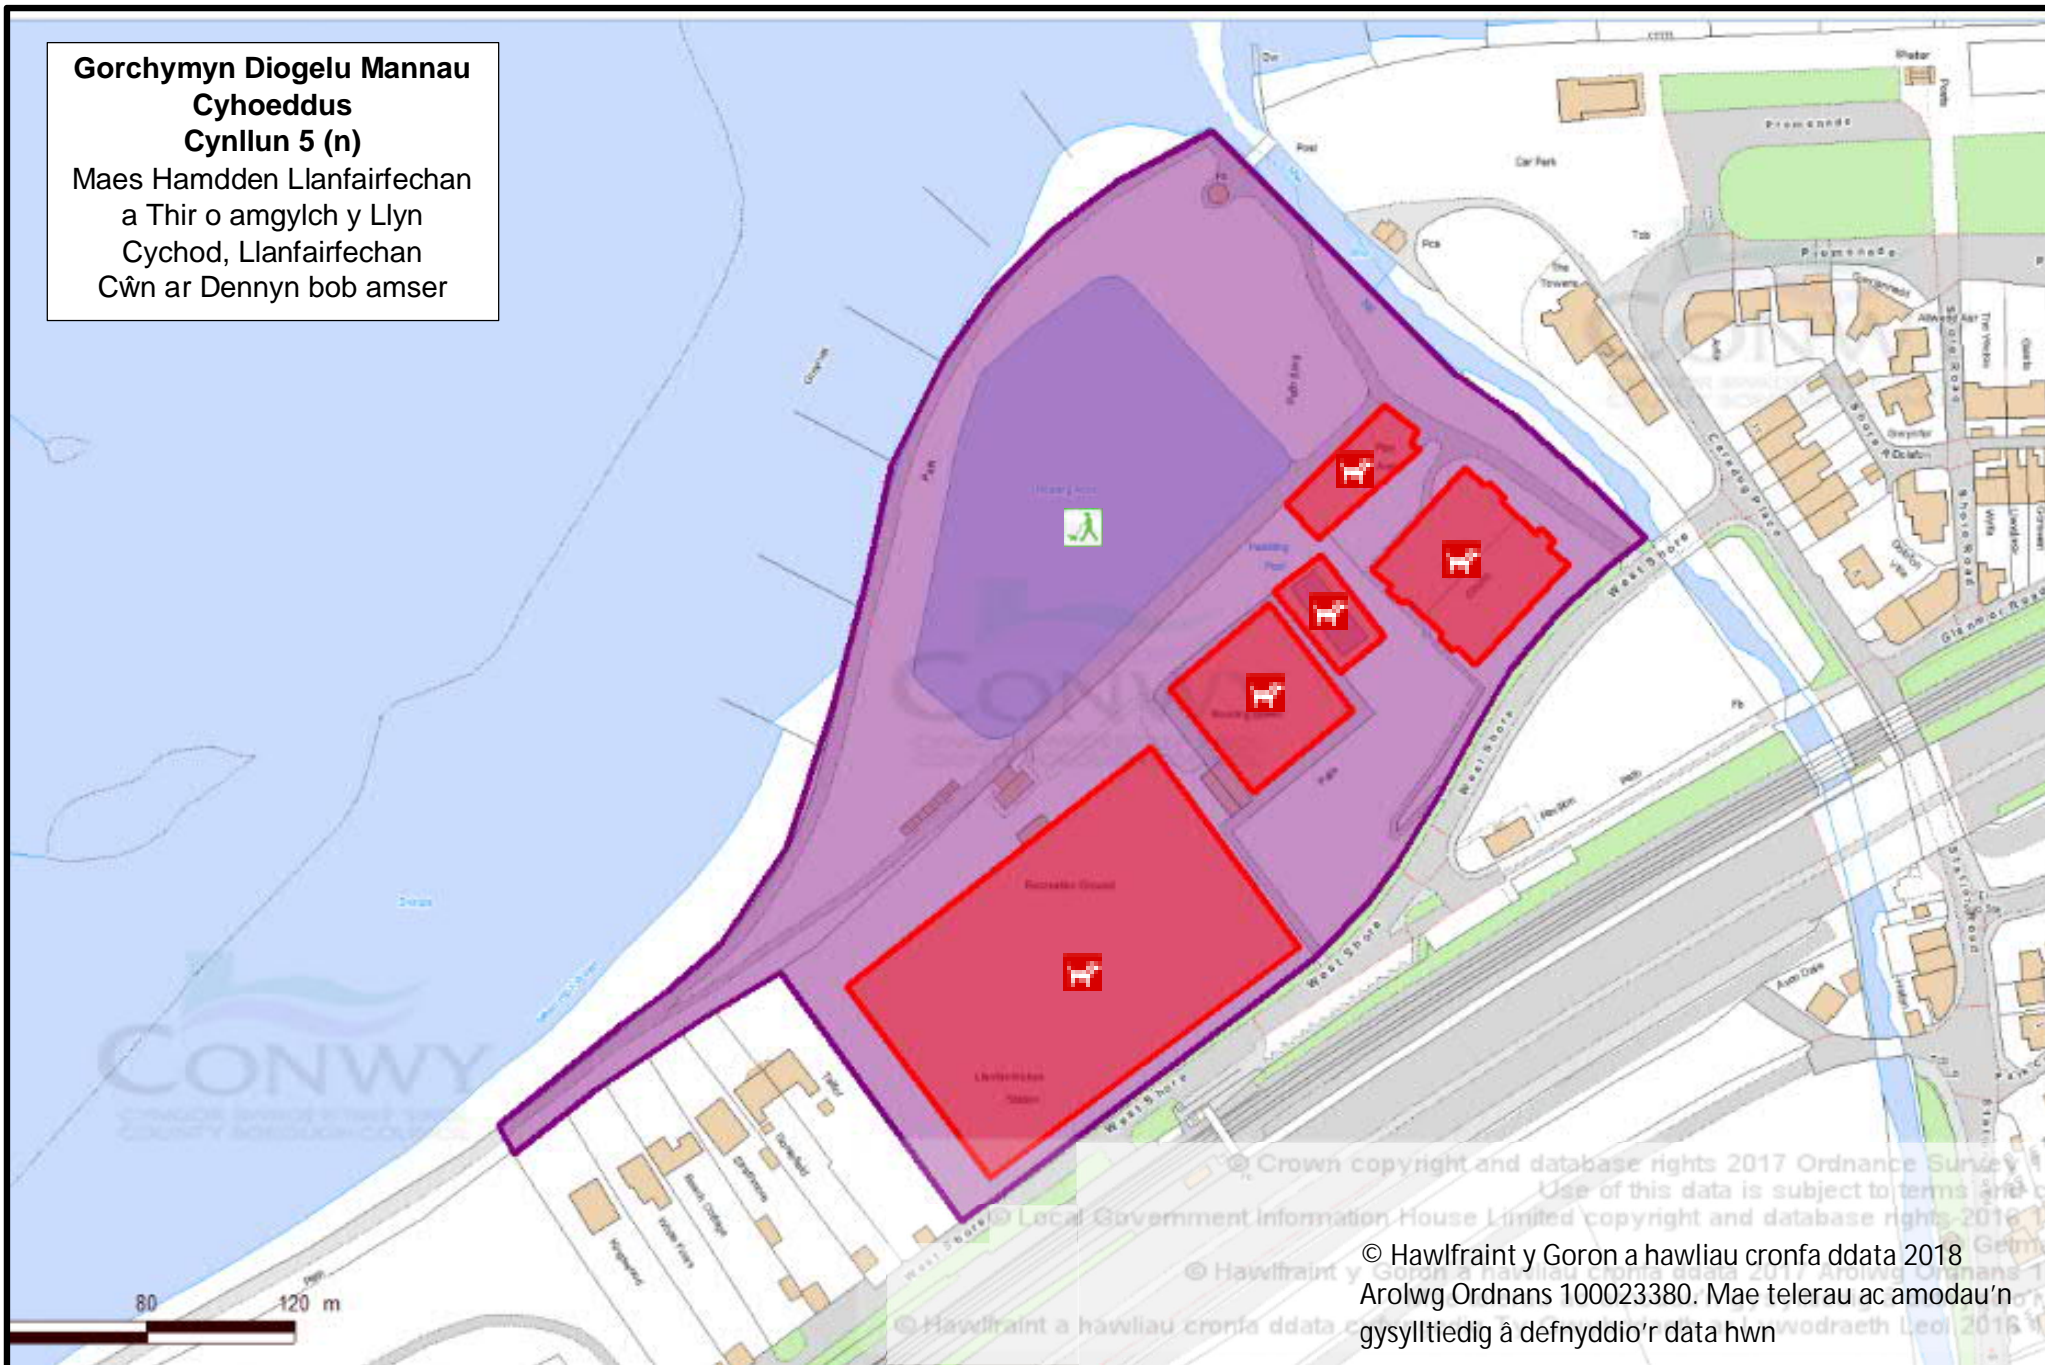

**Gorchymyn Diogelu Mannau
Cyhoeddus
Cynllun 5 (n)**

Maes Hamdden Llanfairfechan
a Thir o amgylch y Llyn
Cychod, Llanfairfechan
Cŵn ar Ddennyn bob amser