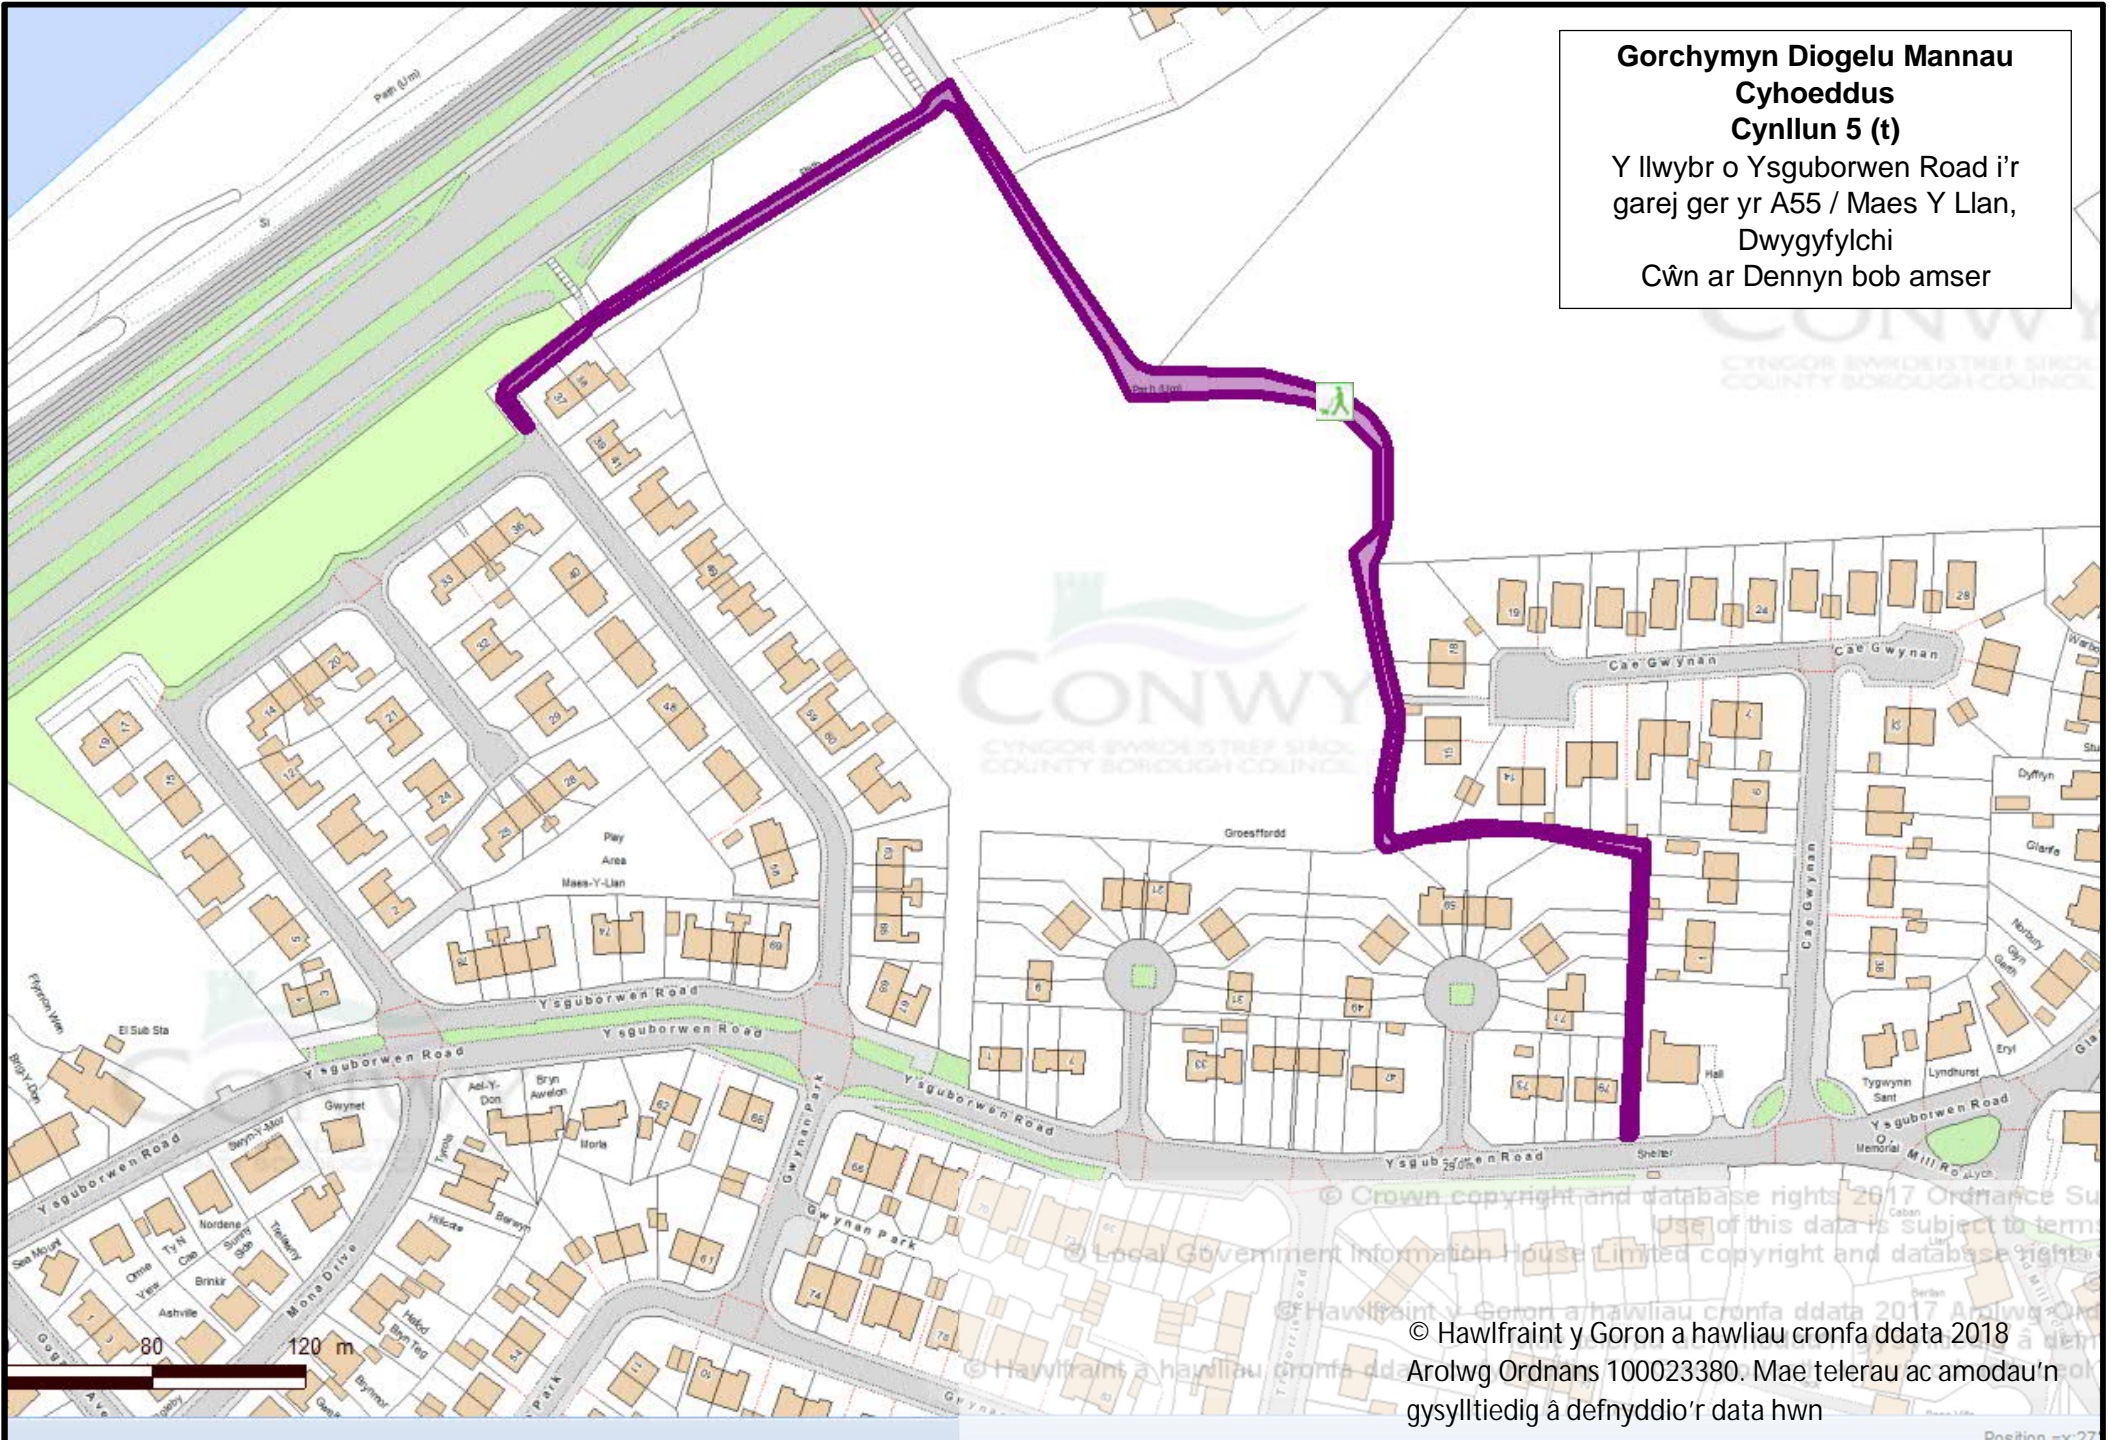

© Hawlfraint y Goron a hawliau cronfa ddata 2018  
Arolwg Ordnans 100023380. Mae telerau ac amodau'n  
gysylltiedig â defnyddio'r data hwn

**Gorchymyn Diogelu Mannau  
Cyhoeddus  
Cynllun 5 (r)**  
Y llwybr rhwng Glan yr Afon Road  
ac Old Mill Road, Dwygyfylchi  
Cŵn ar Dennynd bob amser

© Hawlfraint y Goron a hawliau cronfa ddata 2018  
Arolwg Ordnans 100023380. Mae telerau ac amodau'n  
gysylltiedig â defnyddio'r data hwn

**Gorchymyn Diogelu Mannau  
Cyhoeddus  
Cynllun 5 (s)**  
Y llwybr rhwng Conway Old Road  
ac Old Mill Road, Dwgyfylchi  
Cŵn ar Ddennyn bob amser

© Hawlfraint y Goron a hawliau cronfa ddata 2018  
Arolwg Ordnans 100023380. Mae telerau ac amodau'n  
gysylltiedig â defnyddio'r data hwn

**Gorchymyn Diogelu Mannau  
Cyhoeddus  
Cynllun 5 (t)**

Y llwybr o Ysguborwen Road i'r  
garej ger yr A55 / Maes Y Llan,  
Dwygyfylchi  
Cŵn ar Ddennyn bob amser