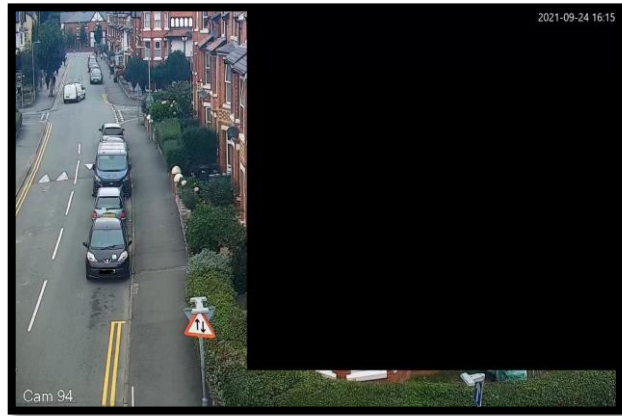

Llun2; Parth preifatrwydd y camera presennol