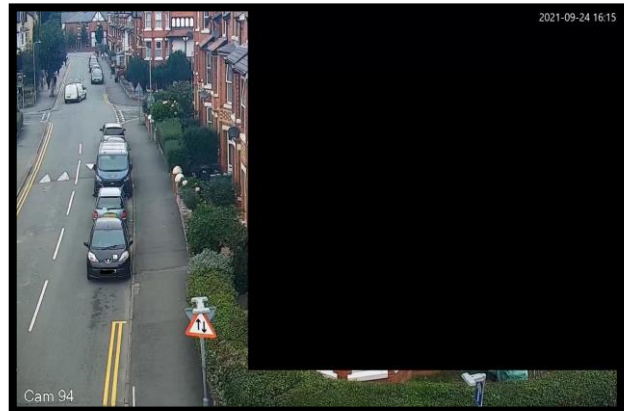

Llun2; Parth preifatrwydd y camera presennol