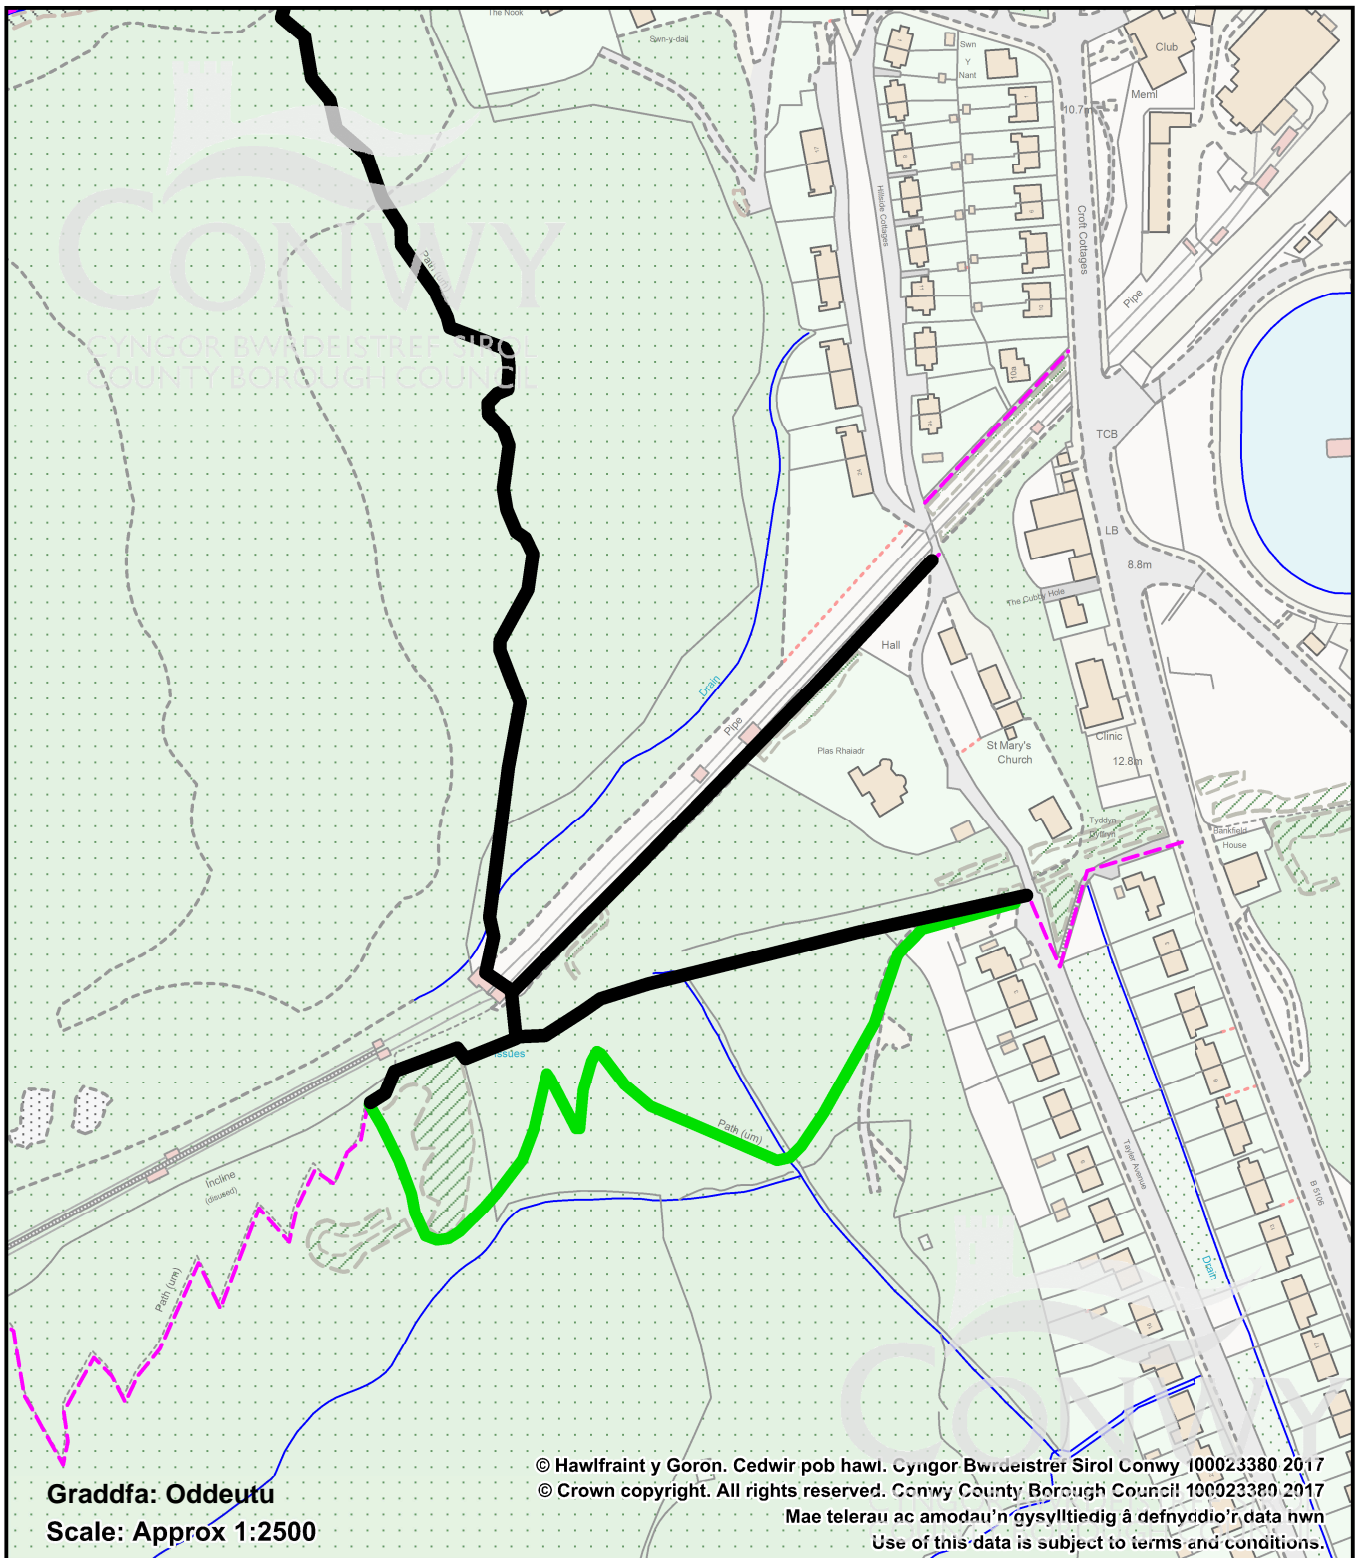

LLWYBRAU TROED CYHOEDDUS AR GAU DROS DRO
 TEMPORARY CLOSURE OF PUBLIC FOOTPATHS

- Dangosir y llwybrau sydd ar gau mewn du isod  Closed paths shown in black below
- Mae'r llwybr amgen wedi ei amlygu'n wyrdd  Alternative route shown in green
- Llwybrau heb eu heffeithio  Unaffected paths

You are granted a non-exclusive, royalty free, revocable licence solely to view the Licensed Data for non-commercial purposes for the period during which Conwy County Borough Council makes it available;
 You are not permitted to copy, sub-license, distribute, sell or otherwise make available the Licensed Data to third parties in any form; and
 Third party rights to enforce the terms of this licence shall be reserved to Ordnance Survey.
 Rhoddir trwydded ddirymiadwy nad yw'n gyfyngedig, heb freindal, i chi weld y Data Trwyddedig ar gyfer defnydd afnasnachol yn unig, o'r cyfnod y bydd ar gael gan Gyngor Bwrdeistref Sirol Conwy;
 Ni chewch gopïo, is-drwyddedu, dosbarthu, gwerthu neu fel arall drefnu bod y Data Trwyddedig ar gael mewn unrhyw ffurf i drydydd partion; a Neilltuir hawliau trydydd parti i orfodi telerau'r drwydded hon i'r Arolwg Ordnans.