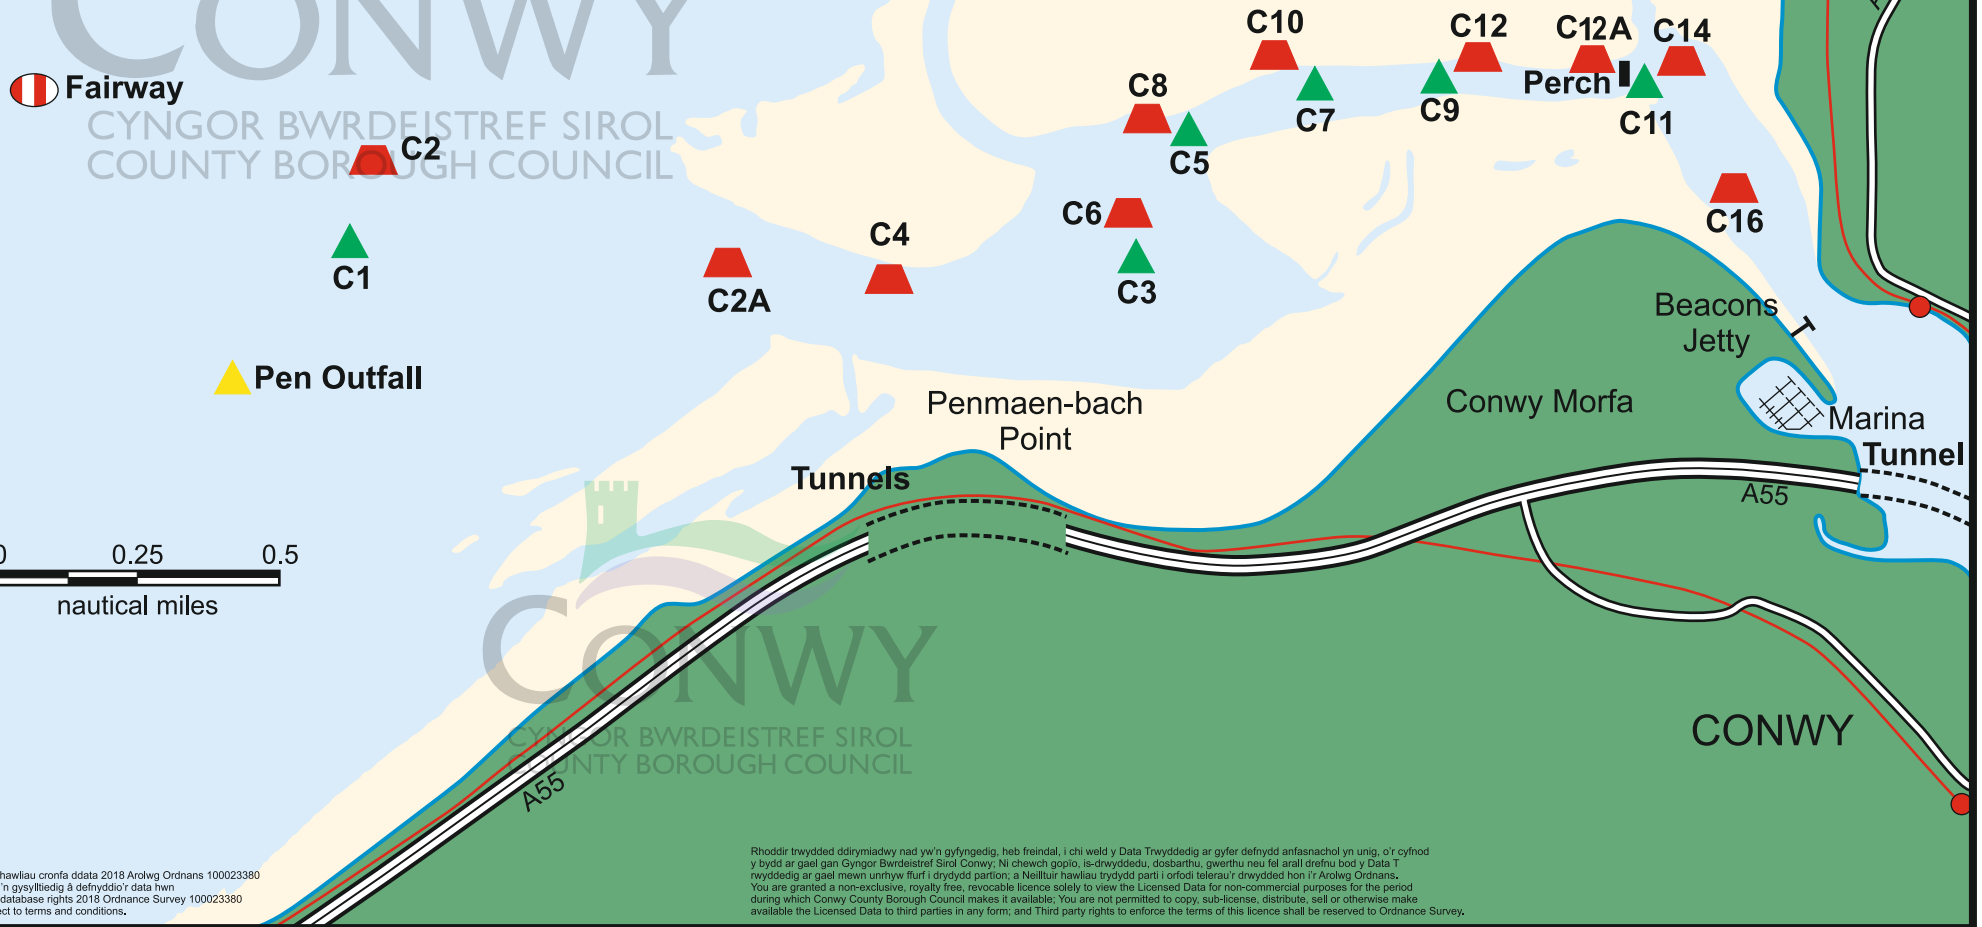

Conwy Approach Channel Buoys

NOTE: THIS CHART IS FOR ILLUSTRATION PURPOSES ONLY
AND IS NOT SUITABLE FOR NAVIGATION

Fairway

CYNGOR BWRDEISTREF SIROL
COUNTY BOROUGH COUNCIL

Pen Outfall