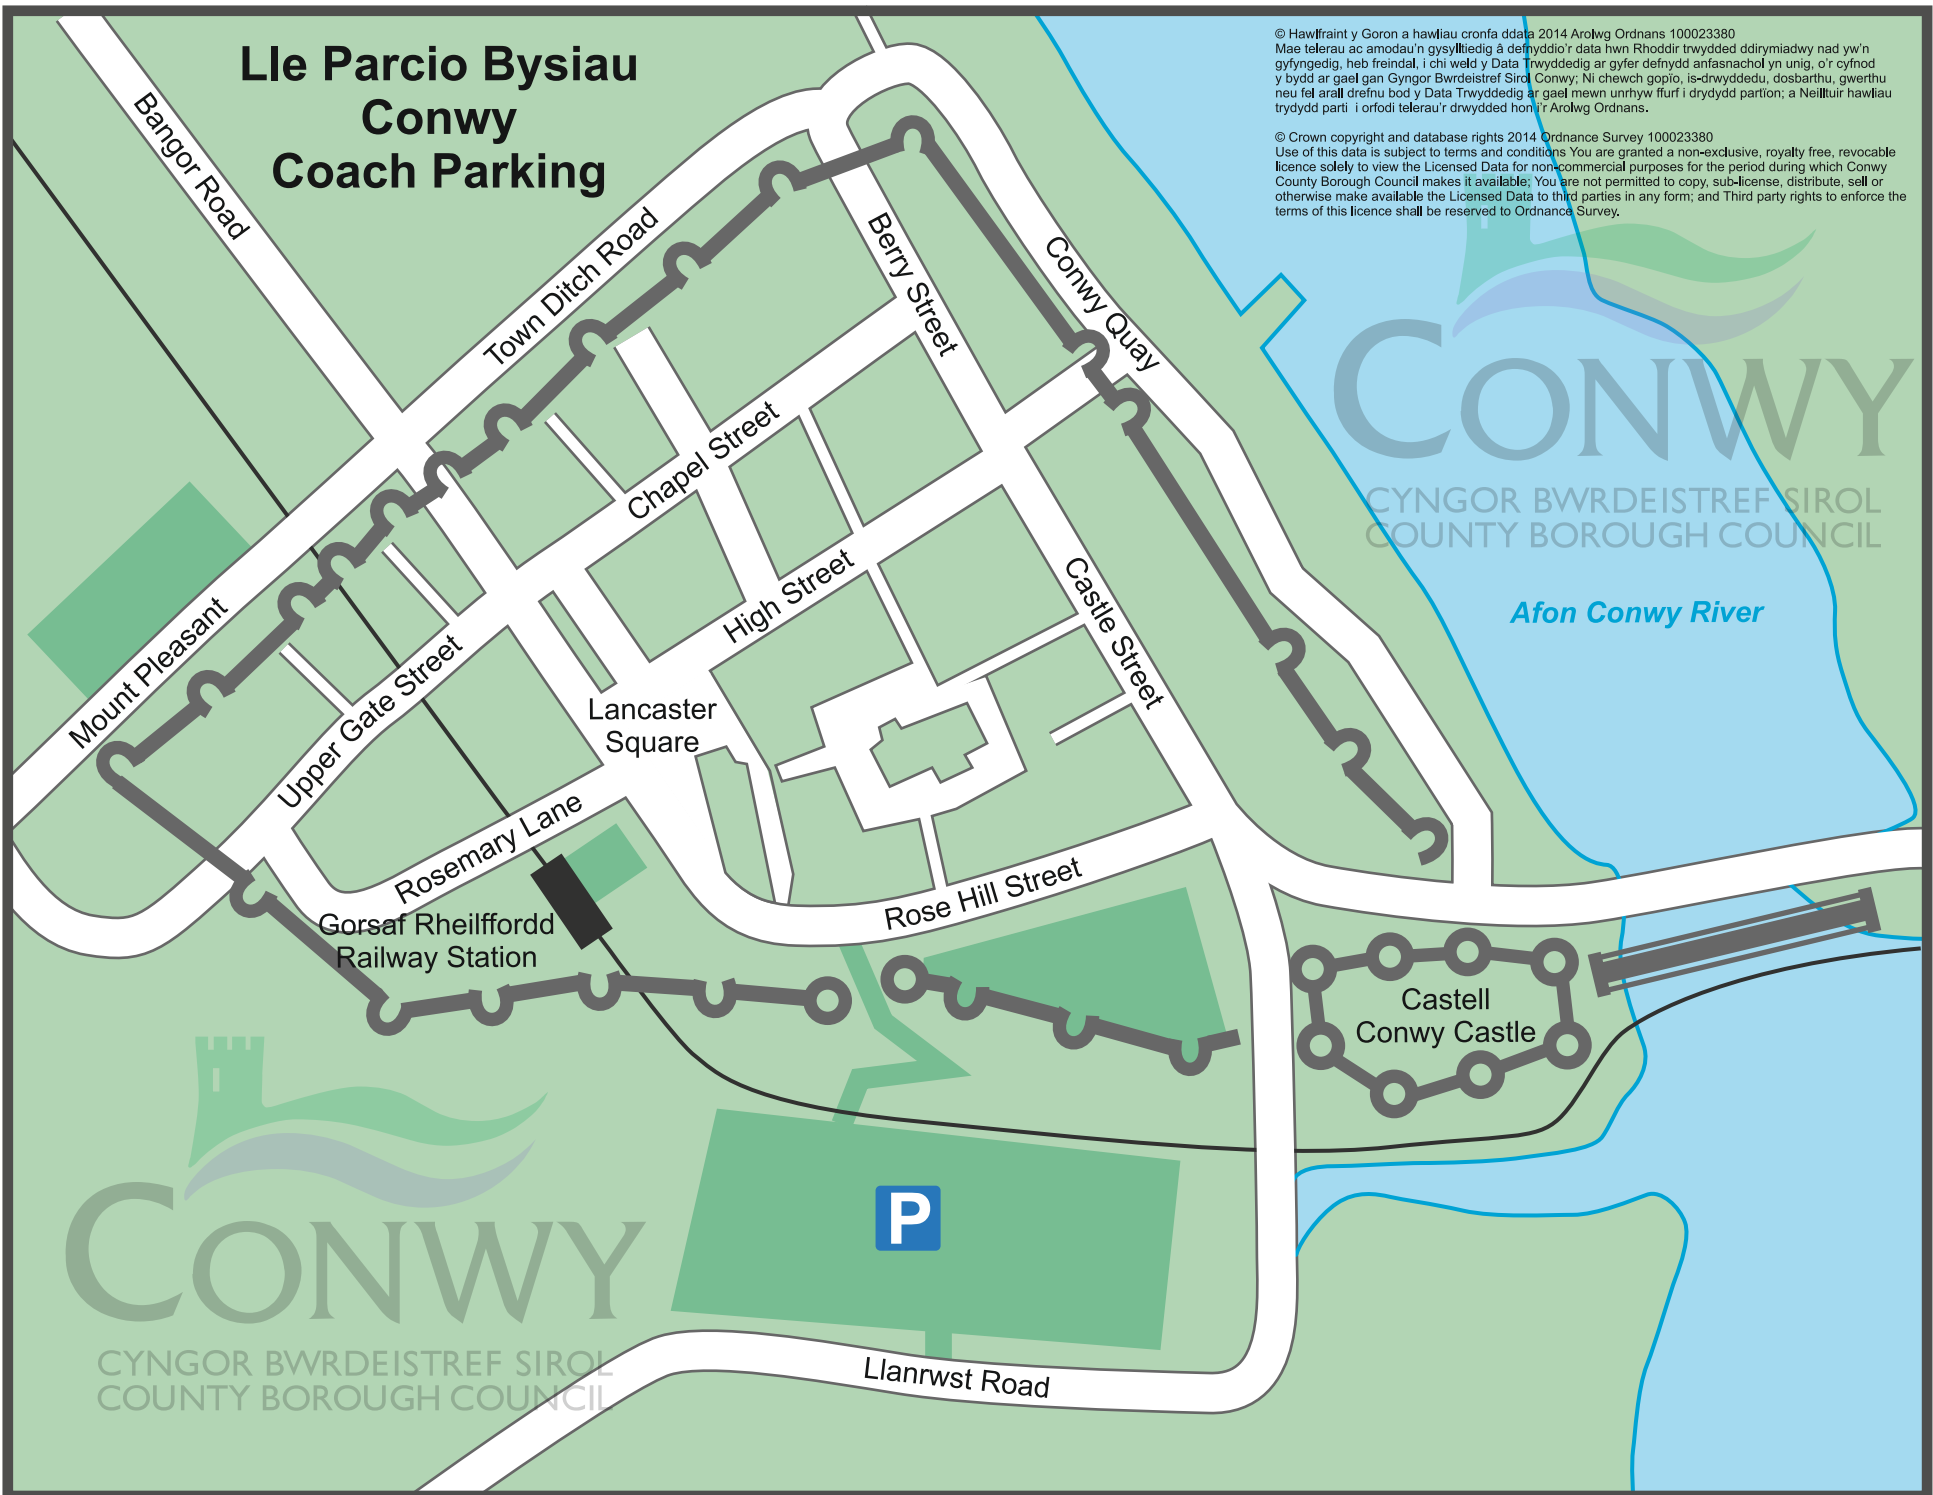

Lle Parcio Bysiau Conwy Coach Parking

CONWY
CYNGOR BWRDEISTREF SIROL
COUNTY BOROUGH COUNCIL

Afon Conwy River

Castell
Conwy Castle

CONWY
CYNGOR BWRDEISTREF SIROL
COUNTY BOROUGH COUNCIL

P

Llanrwst Road