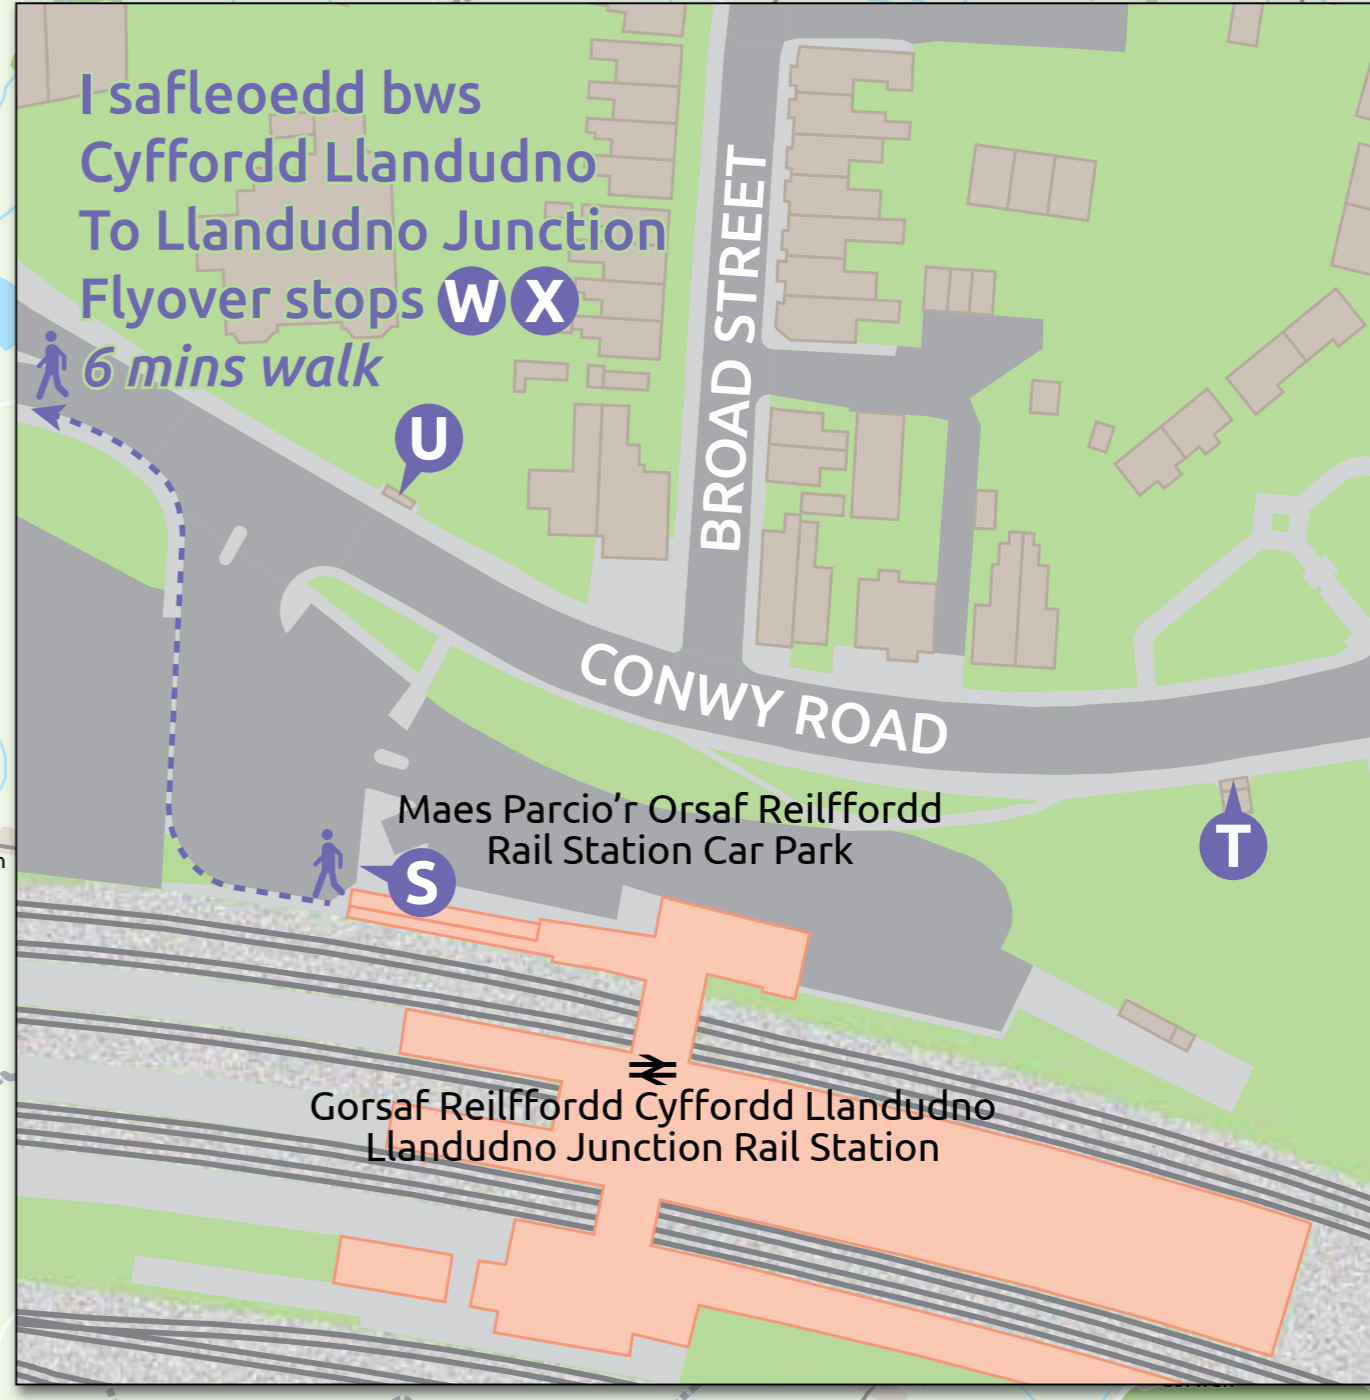

Rhif llwybr / Gweithredwr / Route No. / Operator	Tuag at / Towards	Dyddiau gweithredu / Days of Operation	Amllder / Frequency	Safle / Stop
Tua'r gogledd i / Northbound to Llandudno				
5 X5	Arriva Cymru Bont Maesdu Bridge (X5) / Craig-y-Don, Canolfan Feddygol/Medical Centre (5) – Llandudno, Palladium	Llun i Sadwrn dydd / Monday to Saturday day (5/X5 combined service to Llandudno) Llun i ddydd Sul nos Monday to Sunday evening	15 mun / min 60 mun / min	X S X
13	Arriva Cymru Bont Maesdu Bridge – Llandudno, Palladium	Dyddiol / Daily Llun i Sadwrn dydd/nos Monday to Saturday day/evening Dydd Sul dydd/nos Sunday day/evening	40-60 mun / min 60 mun / min	S T
19	Llew Jones Ysbyty Llandudno Hospital – Llandudno – Llandudno, Palladium	Dyddiol / Daily Llun i Sadwrn dydd/nos Monday to Saturday day/evening Dydd Sul dydd/nos Sunday day/evening	60 mun / min 120 mun / min	S
24	Arriva Cymru Tesco yn parhau i/continues to Llandudno (Heddlu/Police Station)	Llun i Gwener / Monday to Friday Dydd Sadwrn / Saturday	Teithiau brig / Peak jyns Taith 1 bore / 1 am jny	S T
25	Arriva Cymru Tesco – Deganwy – Ysbyty Llandudno Hospital – Llandudno – Llandudno, Palladium	Monday to Saturday Llun-Sadwrn diwrnod Monday-Saturday day	120 mun / min	S T
75	Llew Jones Llanrhos, Swyddfa'r Post Office – Tan y Fron – Llandudno, Lloyd Street	Llun i Sadwrn Monday to Saturday	1 taith yn y bore a'r prynhawn / 1 am and pm jny	S
X1	Express Motors Llandudno, Palladium	Llun i Sadwrn diwrnod Monday to Saturday day	60 mun / min	T
X19	Llew Jones Ysbyty Llandudno Hospital – Llandudno – Llandudno, Palladium	Dydd Sul Sunday	4 taith y dydd / 4 day jyns	S T
Tua'r de i / Southbound to Llanrwst, Betws-y-coed a/and Blaenau Ffestiniog				
19	Llew Jones Conwy – Rowen* – Tal-y-bont – Dolgarrog – Trefriw – Llanrwst – Betws-y-Coed – Cwm Penmachno†	Dyddiol / Daily Llun i Sadwrn dydd/nos Monday to Saturday day/evening Dydd Sul dydd/nos Sunday day/evening	60 mun / min 120 mun / min	S