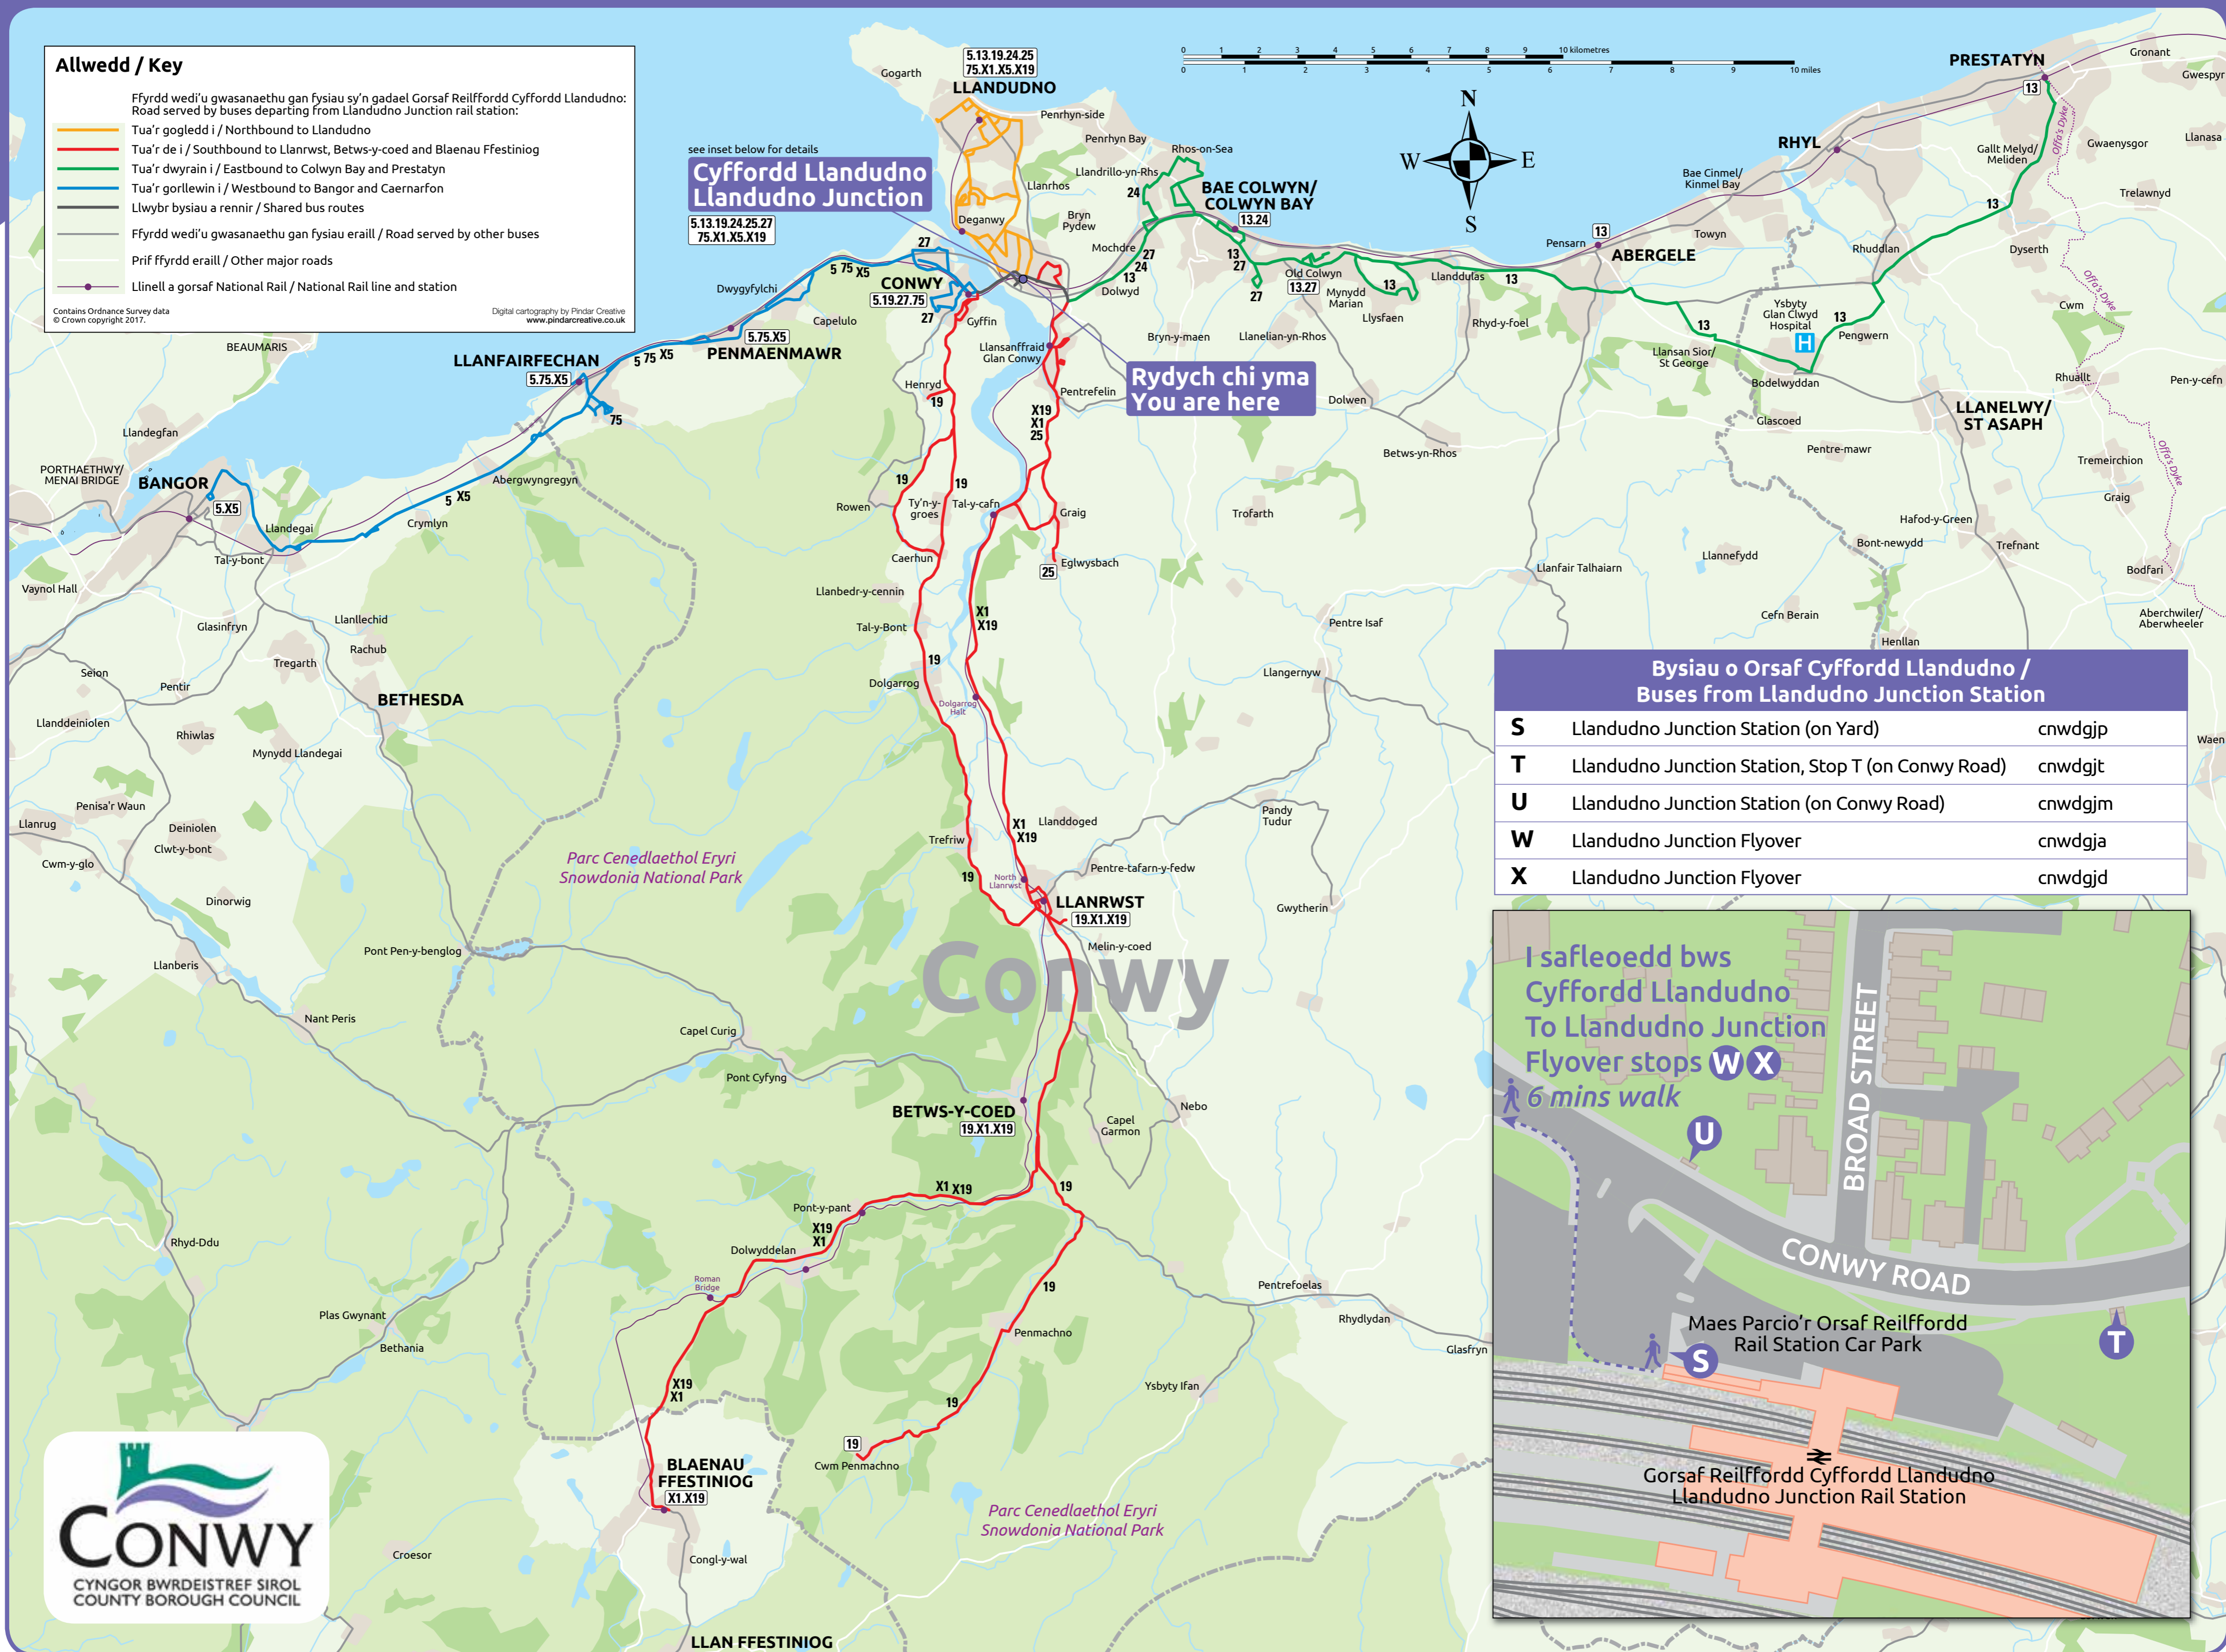

Teithio ymlaen o Orsaf Cyffordd Llandudno ➡

Onward travel from Llandudno Junction Station

Bysiau o Orsaf Cyffordd Llandudno / Buses from Llandudno Junction Station		
S	Llandudno Junction Station (on Yard)	cnwdgjp
T	Llandudno Junction Station, Stop T (on Conwy Road)	cnwdgjt
U	Llandudno Junction Station (on Conwy Road)	cnwdgjm
W	Llandudno Junction Flyover	cnwdgja
X	Llandudno Junction Flyover	cnwdgjd