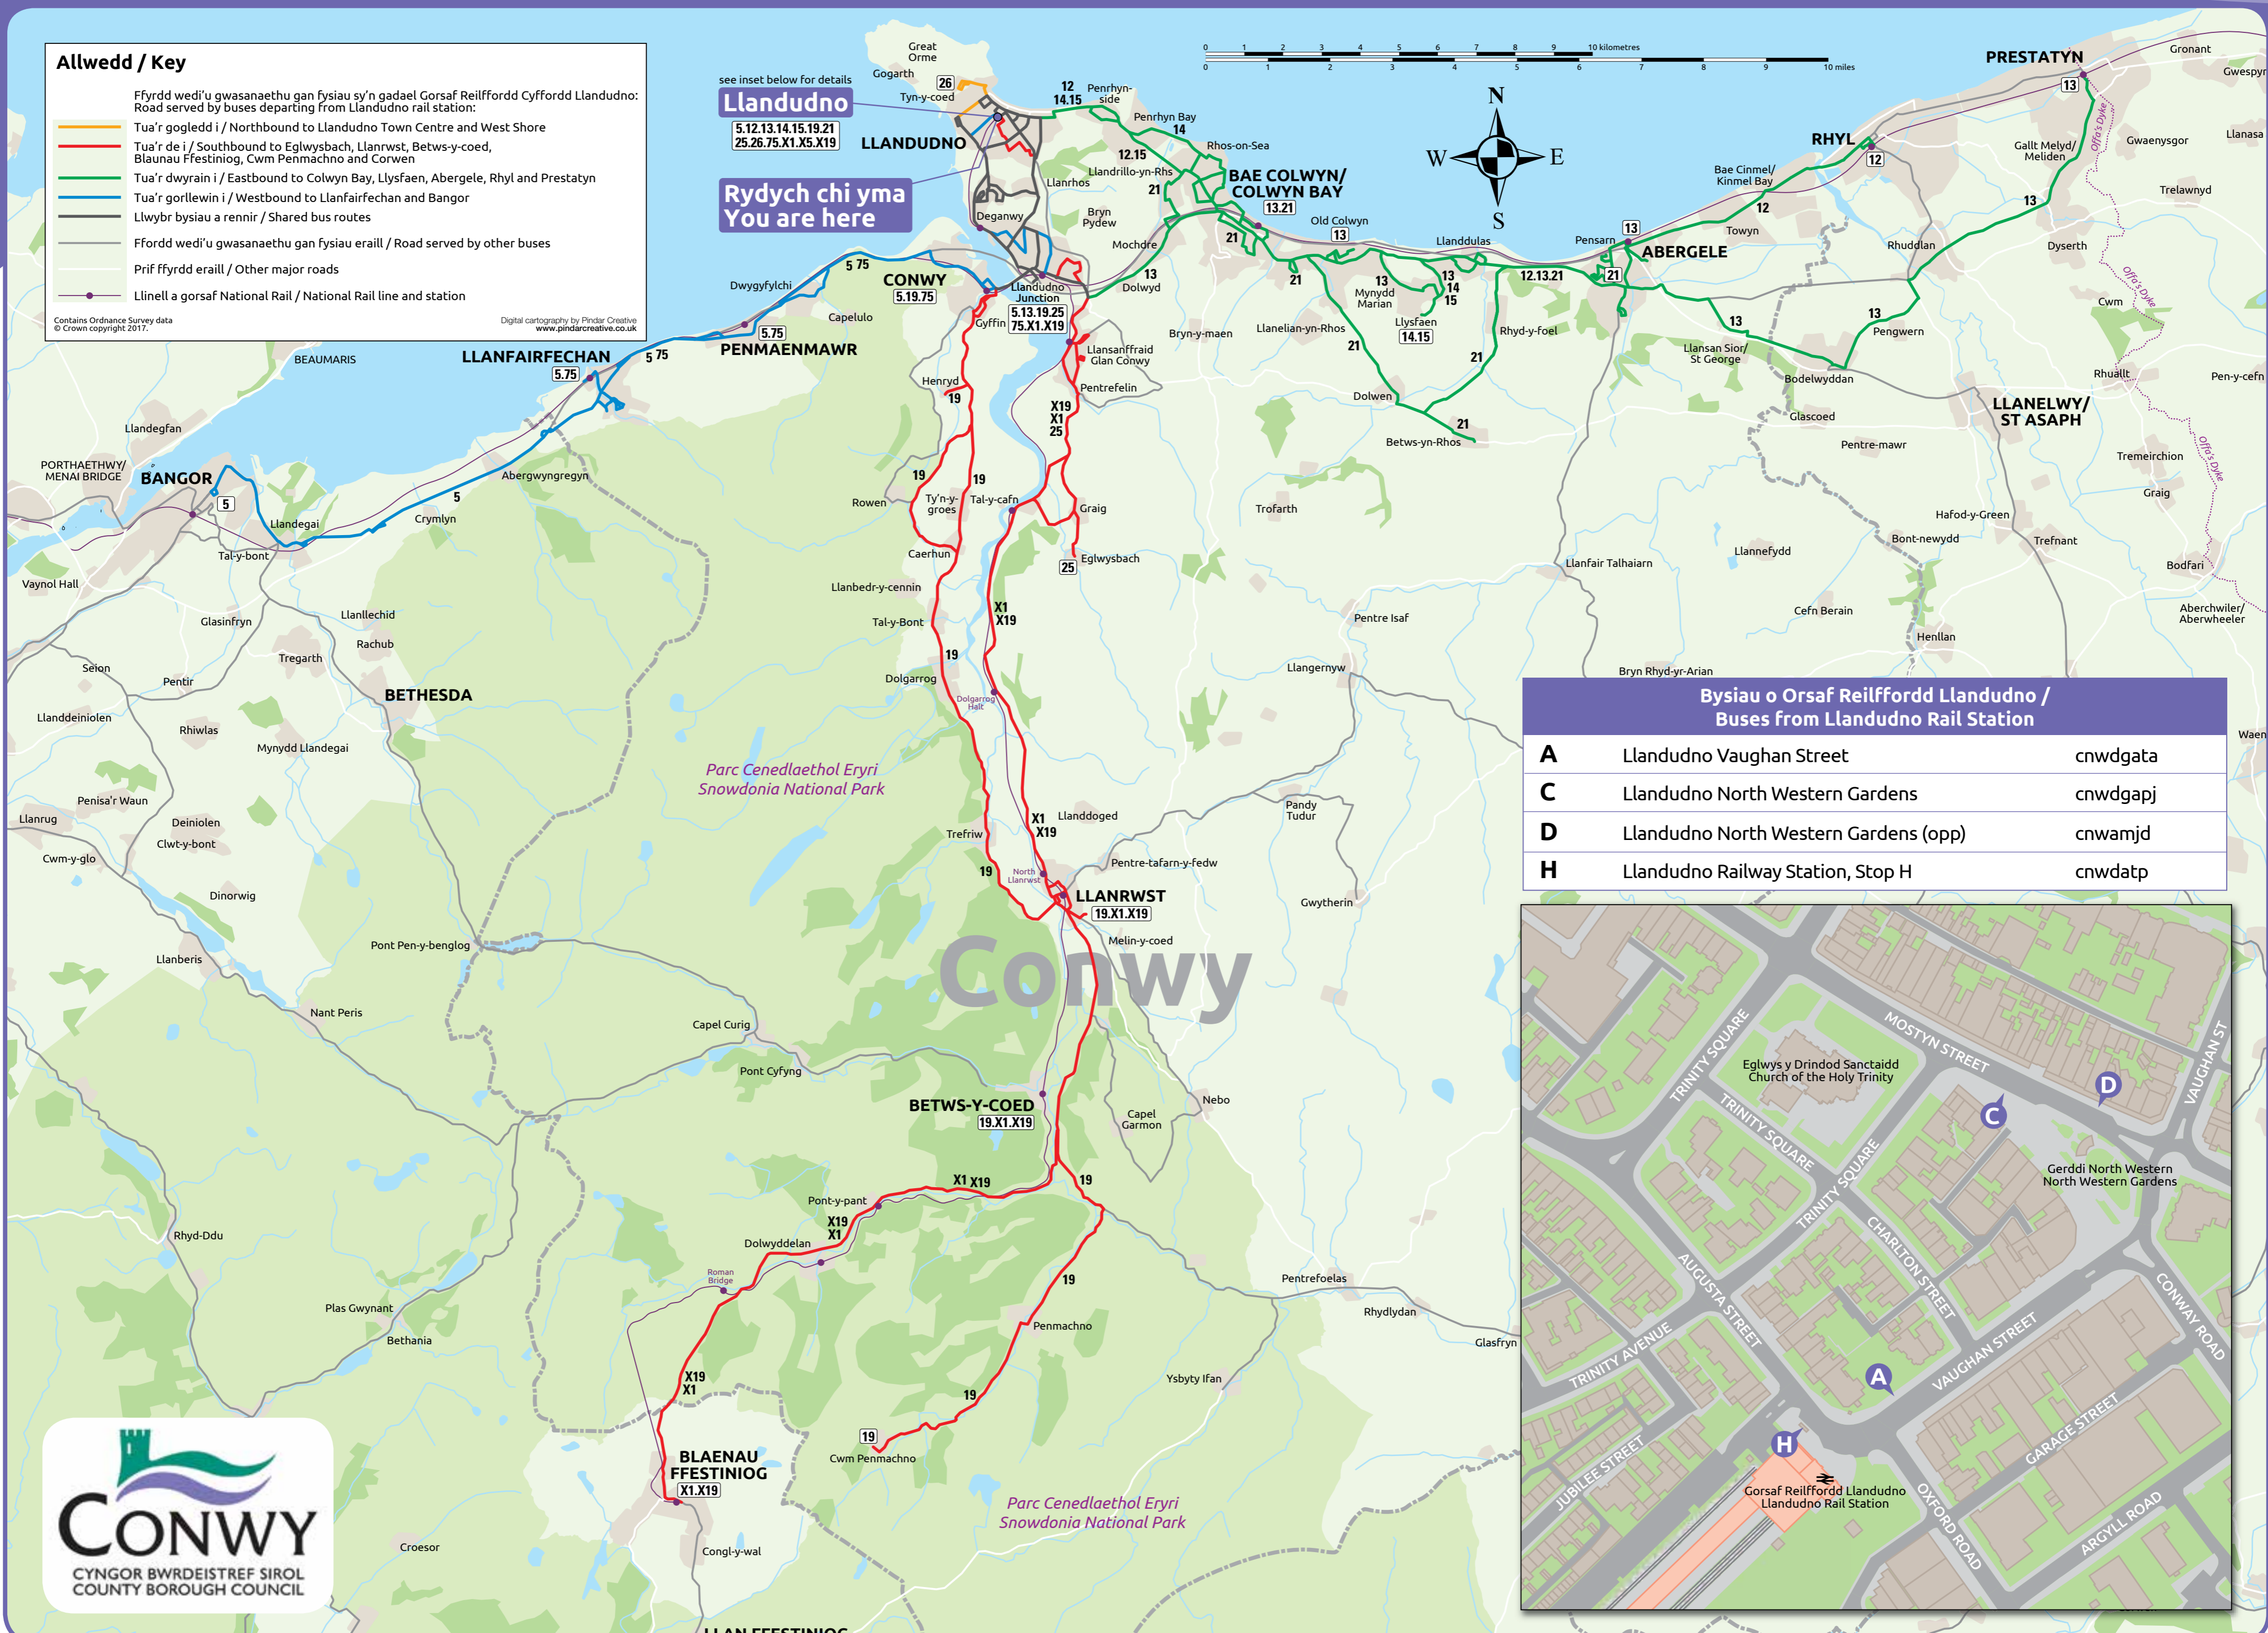

Teithio ymlaen o Orsaf Reilffordd Llandudno ➡

Onward travel from Llandudno Rail Station

Rhif llwybr / Gweithredwr / Route No. / Operator	Tuag at / Towards	Dyddiau gweithredu / Days of Operation	Amllder / Frequency	Safle / Stop
Canol Tref Llandudno a Phenmorfa / Llandudno Town Centre and West Shore				
5	Arriva Cymru	Llandudno, Palladium	Dyddiol / Daily Llun i Sadwrn dydd/nos Monday to Saturday day/evening Dydd Sul dydd/nos Sunday day/evening	30/60 mun / min 60 mun / min C
12	Arriva Cymru	Penmorfa/West Shore via/heibio Gloddaeth Street	Dyddiol / Daily Llun i Sadwrn dydd/nos Monday to Saturday day/evening Dydd Sul dydd/nos Sunday day/evening	10/30 mun / min 20/30 mun / min C
13	Llew Jones	Llandudno, Palladium	Dyddiol / Daily Llun i Sadwrn dydd/nos Monday to Saturday day/evening Dydd Sul dydd/nos Sunday day/evening	40/60 mun / min 60 mun / min C
19	Llew Jones	Llandudno, Palladium	Dyddiol / Daily Llun i Sadwrn dydd/nos Monday to Saturday day/evening Dydd Sul dydd/nos Sunday day/evening	60 mun / min 120 mun / min H
21	M & H Coaches	Llandudno, Trinity Square	Dydd Sadwrn Saturday	1 taith bore a 1 prynhawn / 1 am and pm jny H
25	Arriva Cymru	Llandudno, Palladium	Llun i Sadwrn diwrnod Monday to Saturday day	120 mun / min H
26	Arriva Cymru	Gwasanaeth Tref Llandudno Town Service	Llun i Sadwrn diwrnod Monday to Saturday day	60 mun / min H
75	Llew Jones	Llandudno, Lloyd Street	Llun i Sadwrn Monday to Saturday	1 bore a taith prynhawn / 1 am and pm jny H
X1	Express Motors	Llandudno, Palladium	Llun i Sadwrn diwrnod Monday to Saturday day	60 mun / min C
X5	Arriva Cymru	Llandudno, Palladium	Dyddiol / Daily Llun i Sadwrn diwrnod Monday to Saturday day Dydd Sul diwrnod / Sunday day	30 mun / min 60 mun / min C
X19	Llew Jones	Llandudno, Palladium	Dydd Sul Sunday	4 taith y dydd / 4 day jnys H
Tua'r de i / Southbound to Eglwysbach, Llanrwst, Betws-y-coed, Blaenau Ffestiniog a/and Cwm Penmachno				
19	Llew Jones	Ysbyty Llandudno Hospital – Cyffordd Llandudno Junction – Conwy – Rowen* – Ty'n-y-groes – Tal-y-bont – Dolgarrog – Trefirw – Llanrwst – Betws-y-Coed – Cwm Penmachno†	Dyddiol / Daily Llun i Sadwrn dydd/nos Monday to Saturday day/evening Dydd Sul dydd/nos Sunday day/evening	60 mun / min 120 mun / min D