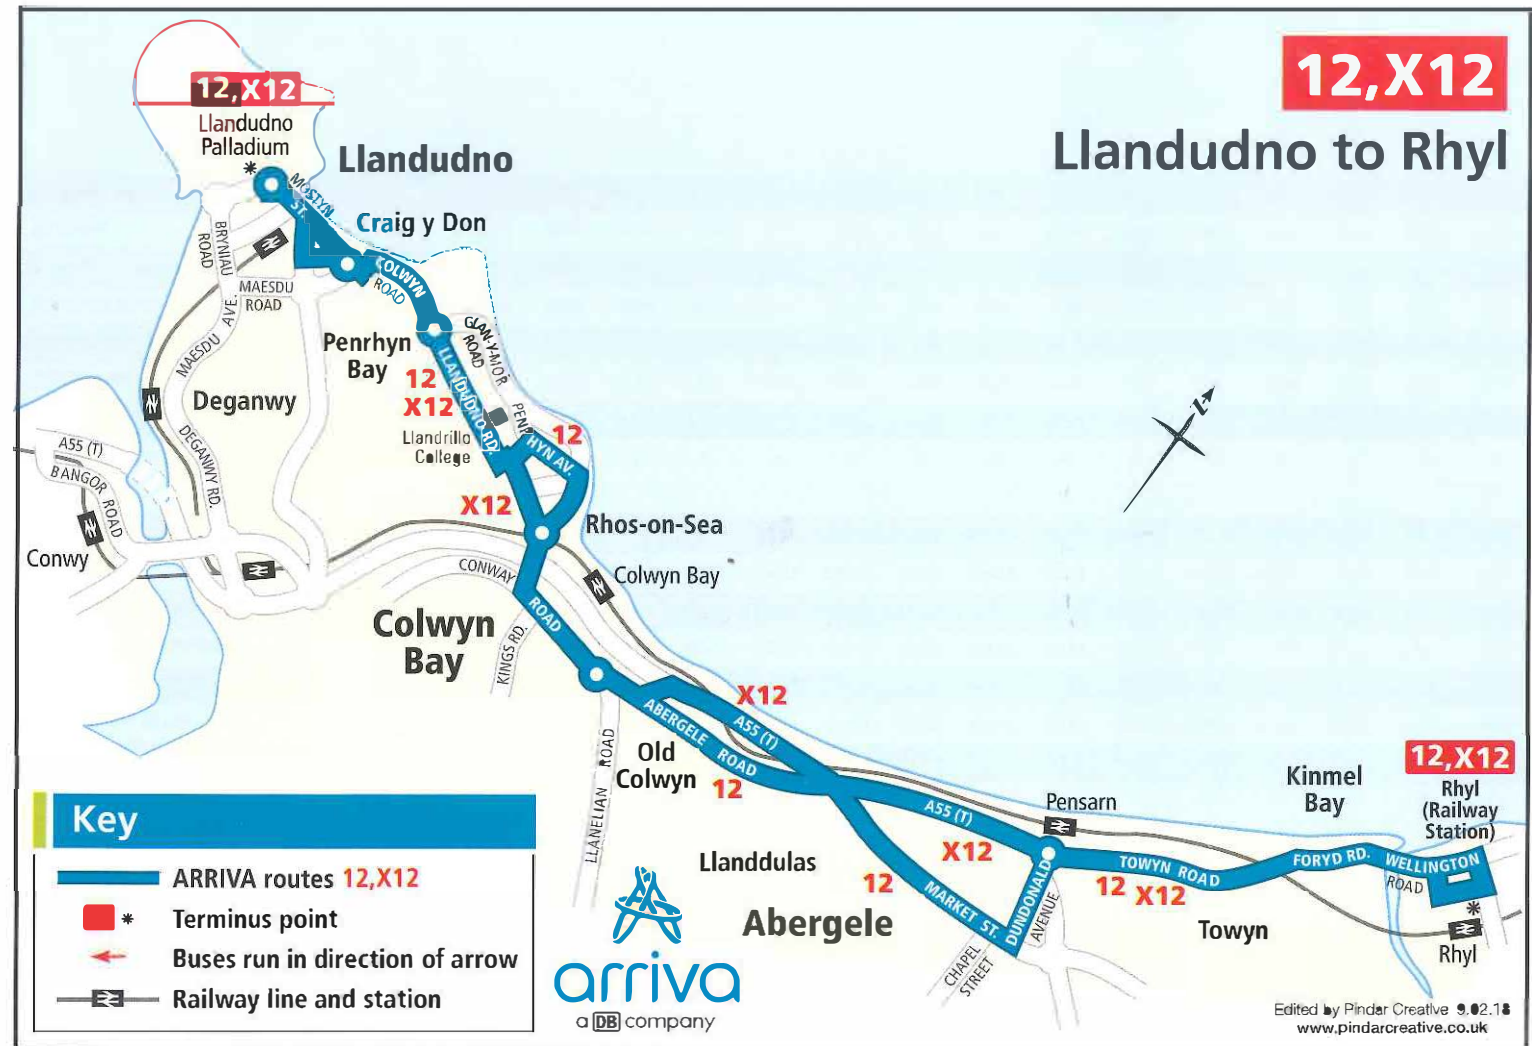

Sundays & public holidays Sul a gwyliau cyhoeddus

Rhif y gwasanath Service Number	12B	12B	12B	12B	12B	12B	12B	12B	12B	12B	12B	12B	12B	12B	12B
Gorsaf Fysiau Y Rhyl Rhyl Bus Station	0710	0740	10	30	50	1610	1630	1700	1730	1800	1840	1920	2000	....	....
Ty Gwyn	0725	0755	yna	25	45	05	1625	1645	1715	1745	1813	1853	1933	2013	....
Llanddulas Fair View	0740	0810	am	40	00	20	1640	1700	1730	1800	1826	1906	1946	2026	....
Bae Colwyn Colwyn Bay	0755	0825		55	15	35	1655	1715	1745	1815	1839	1919	1959	2039	....
Bae Penrhyn Penrhyn Bay, Toll Bar	0810	0840	then	10	30	50	1710	1730	1800	1830	1852	1932	2012	2052	....
North Western Gardens	0820	0850	at	20	40	00	1720	1740	1810	1840	1900	1940	2020	2100	....
Llandudno, Palladium	0825	0855		25	45	05	1725	1745	1815	1845	1903	1943	2023	2103	....

Rhif y gwasanath Service Number	12B	12B	12B	12B
Gorsaf Fysiau Y Rhyl Rhyl Bus Station	2040	2120	2200	2240
Ty Gwyn	2053	2133	2213	2253
Llanddulas Fair View	2106	2146	2226	2306
Bae Colwyn Colwyn Bay	2119	2159	2239	2319
Bae Penrhyn Penrhyn Bay, Toll Bar	2132	2212	2252	2332
North Western Gardens	2140	2220	2300	2340
Llandudno, Palladium	2143	2223	2303	2343