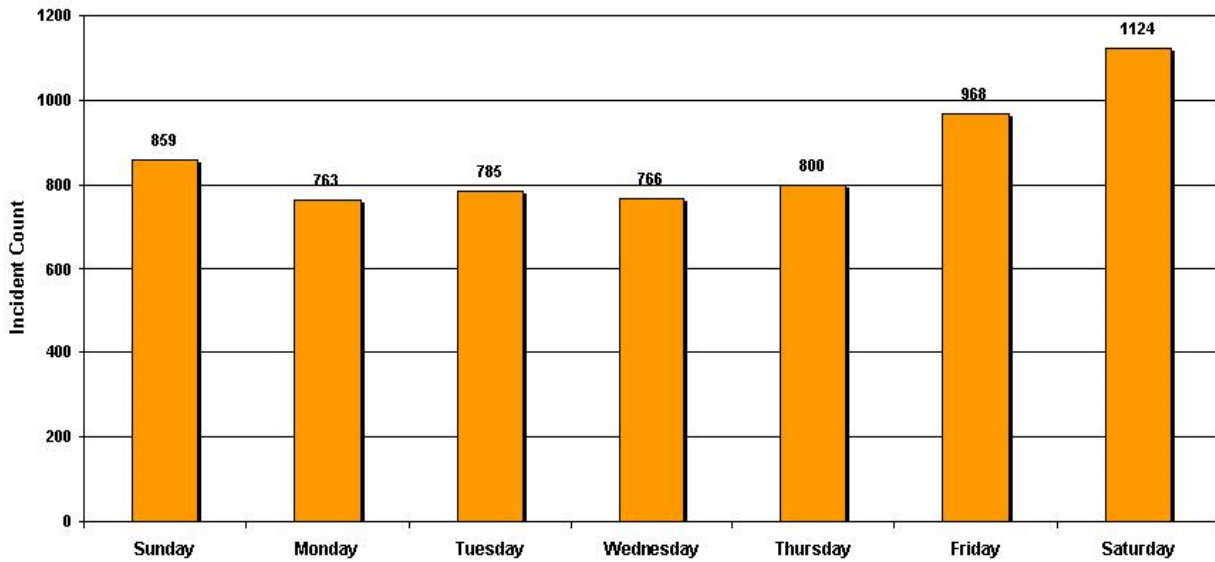

Incident Logs Trend by Weekday : From 01 Apr 2014 To 31 Mar 2015

Total number of Incidents = 6,065