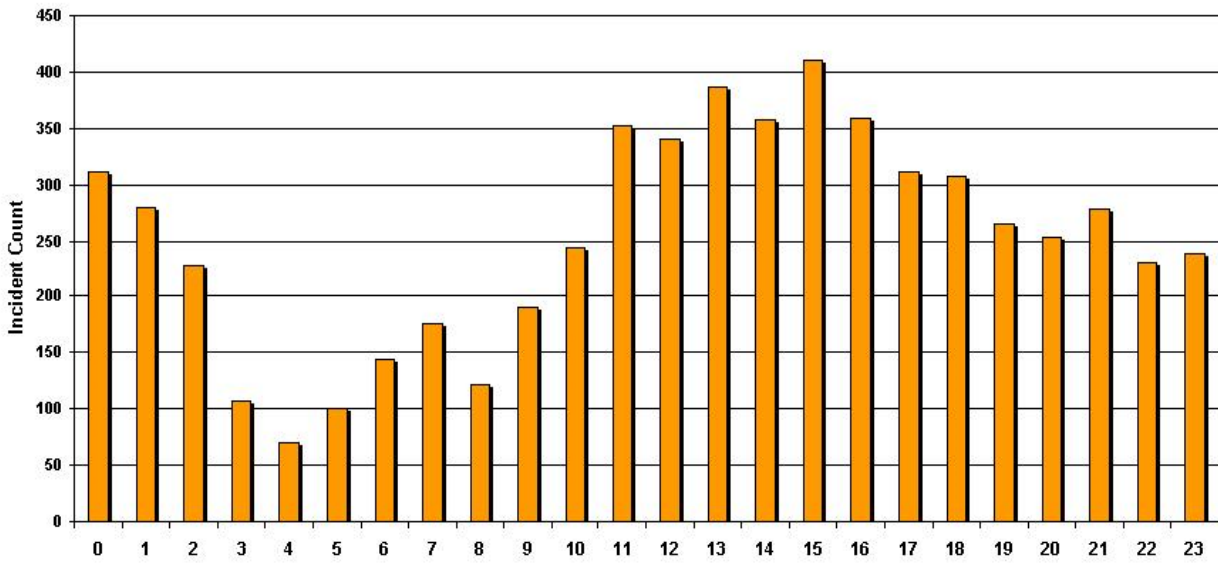

Incident Logs Trend by Hour of Day : From 01 Apr 2014 To 31 Mar 2015

Total number of Incidents = 6,065