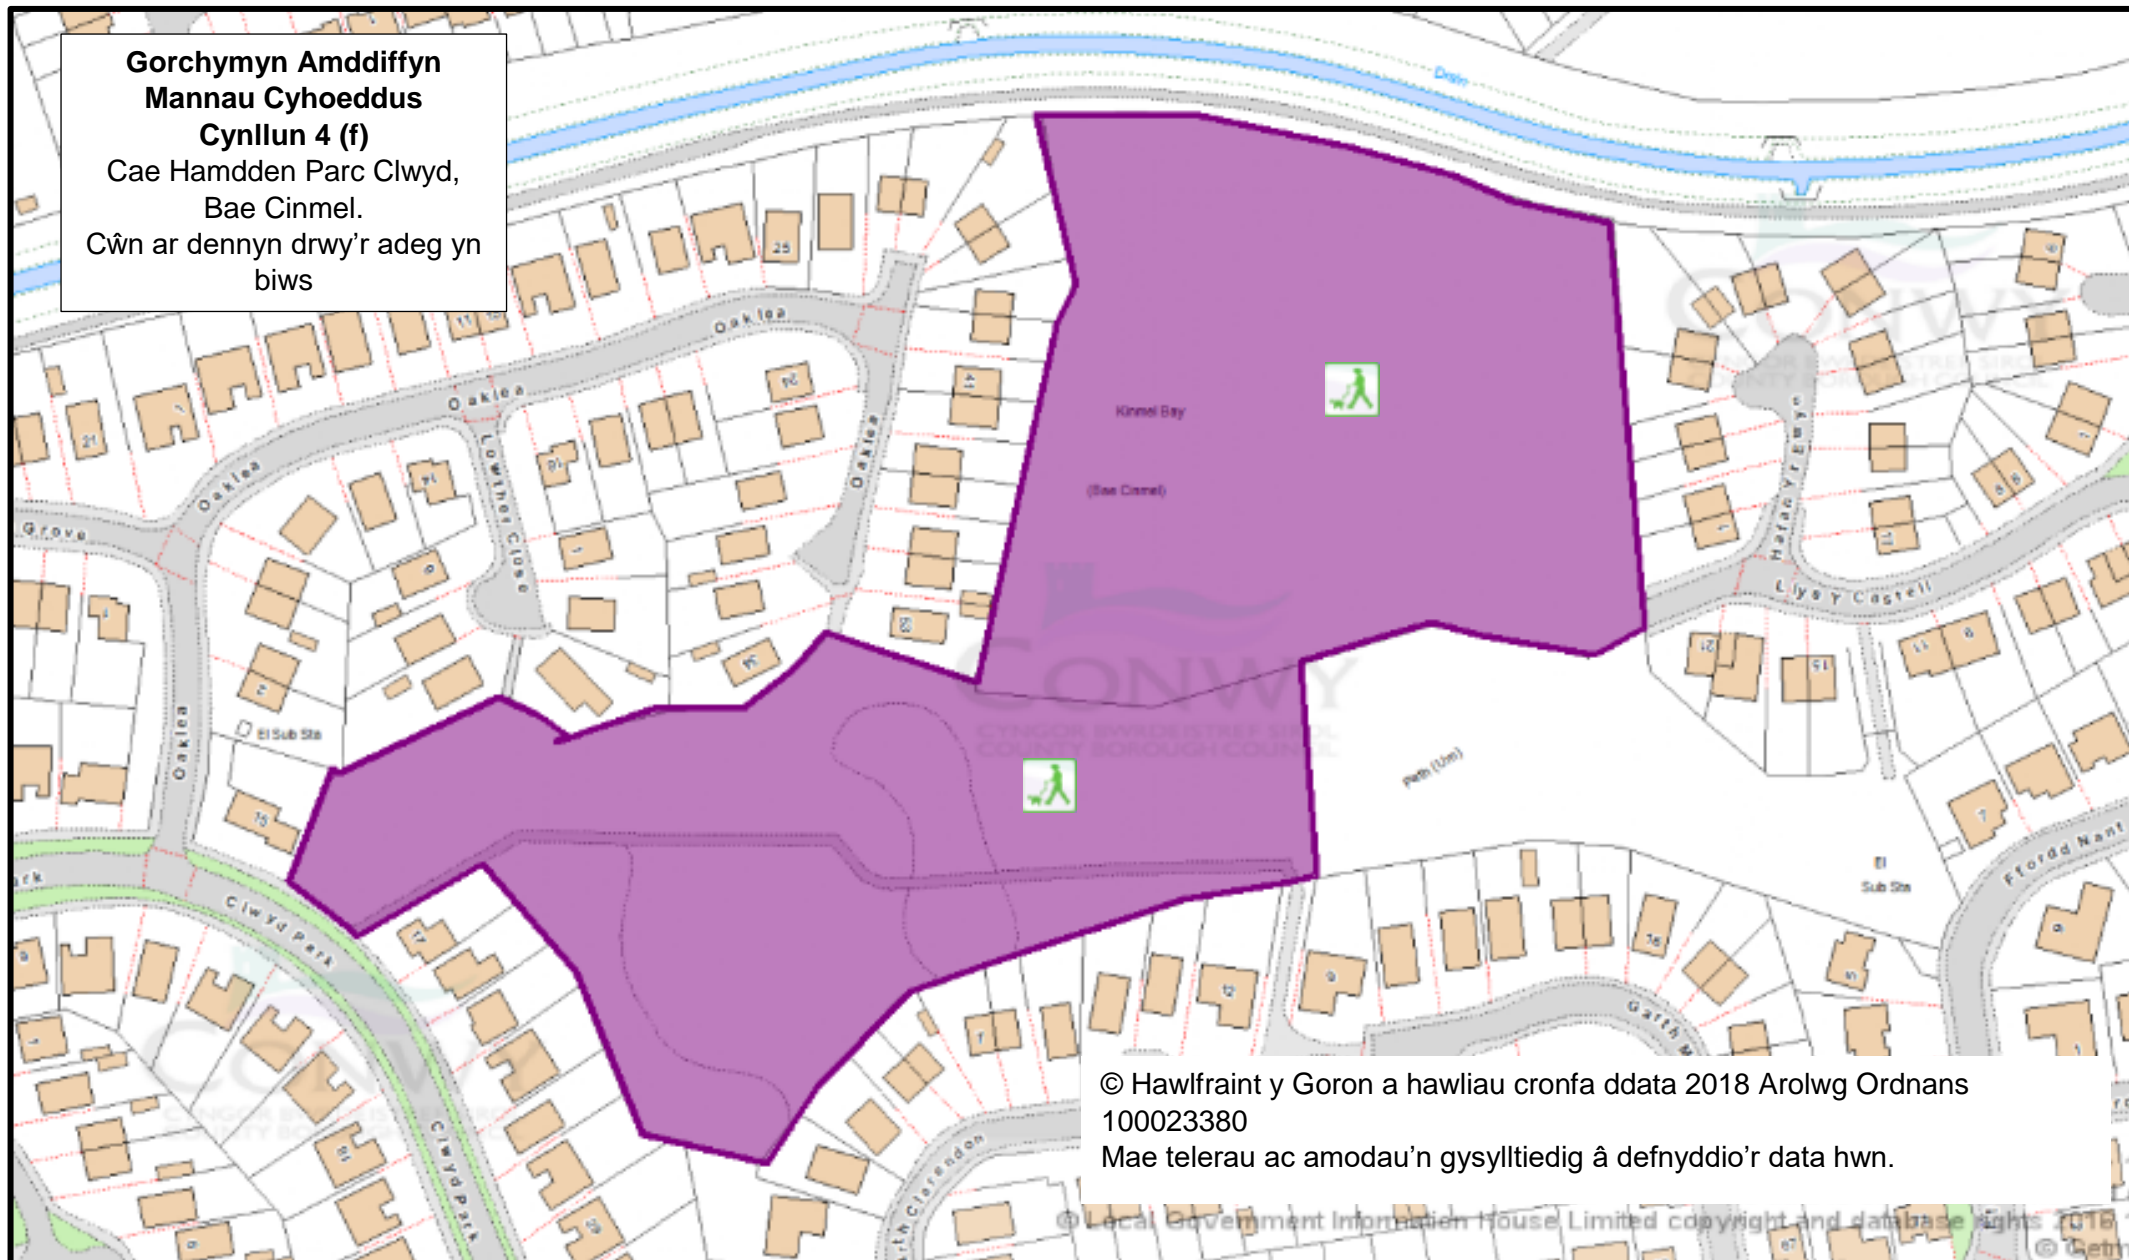

**Gorchymyn Amddiffyn
Mannau Cyhoeddus
Cynllun 4 (f)**

Cae Hamdden Parc Clwyd,
Bae Cinnel.
Cŵn ar dennyn drwy'r adeg yn
biws

© Hawlfraint y Goron a hawliau cronfa ddata 2018 Arolwg Ordnans
100023380

Mae telerau ac amodau'n gysylltiedig â defnyddio'r data hwn.