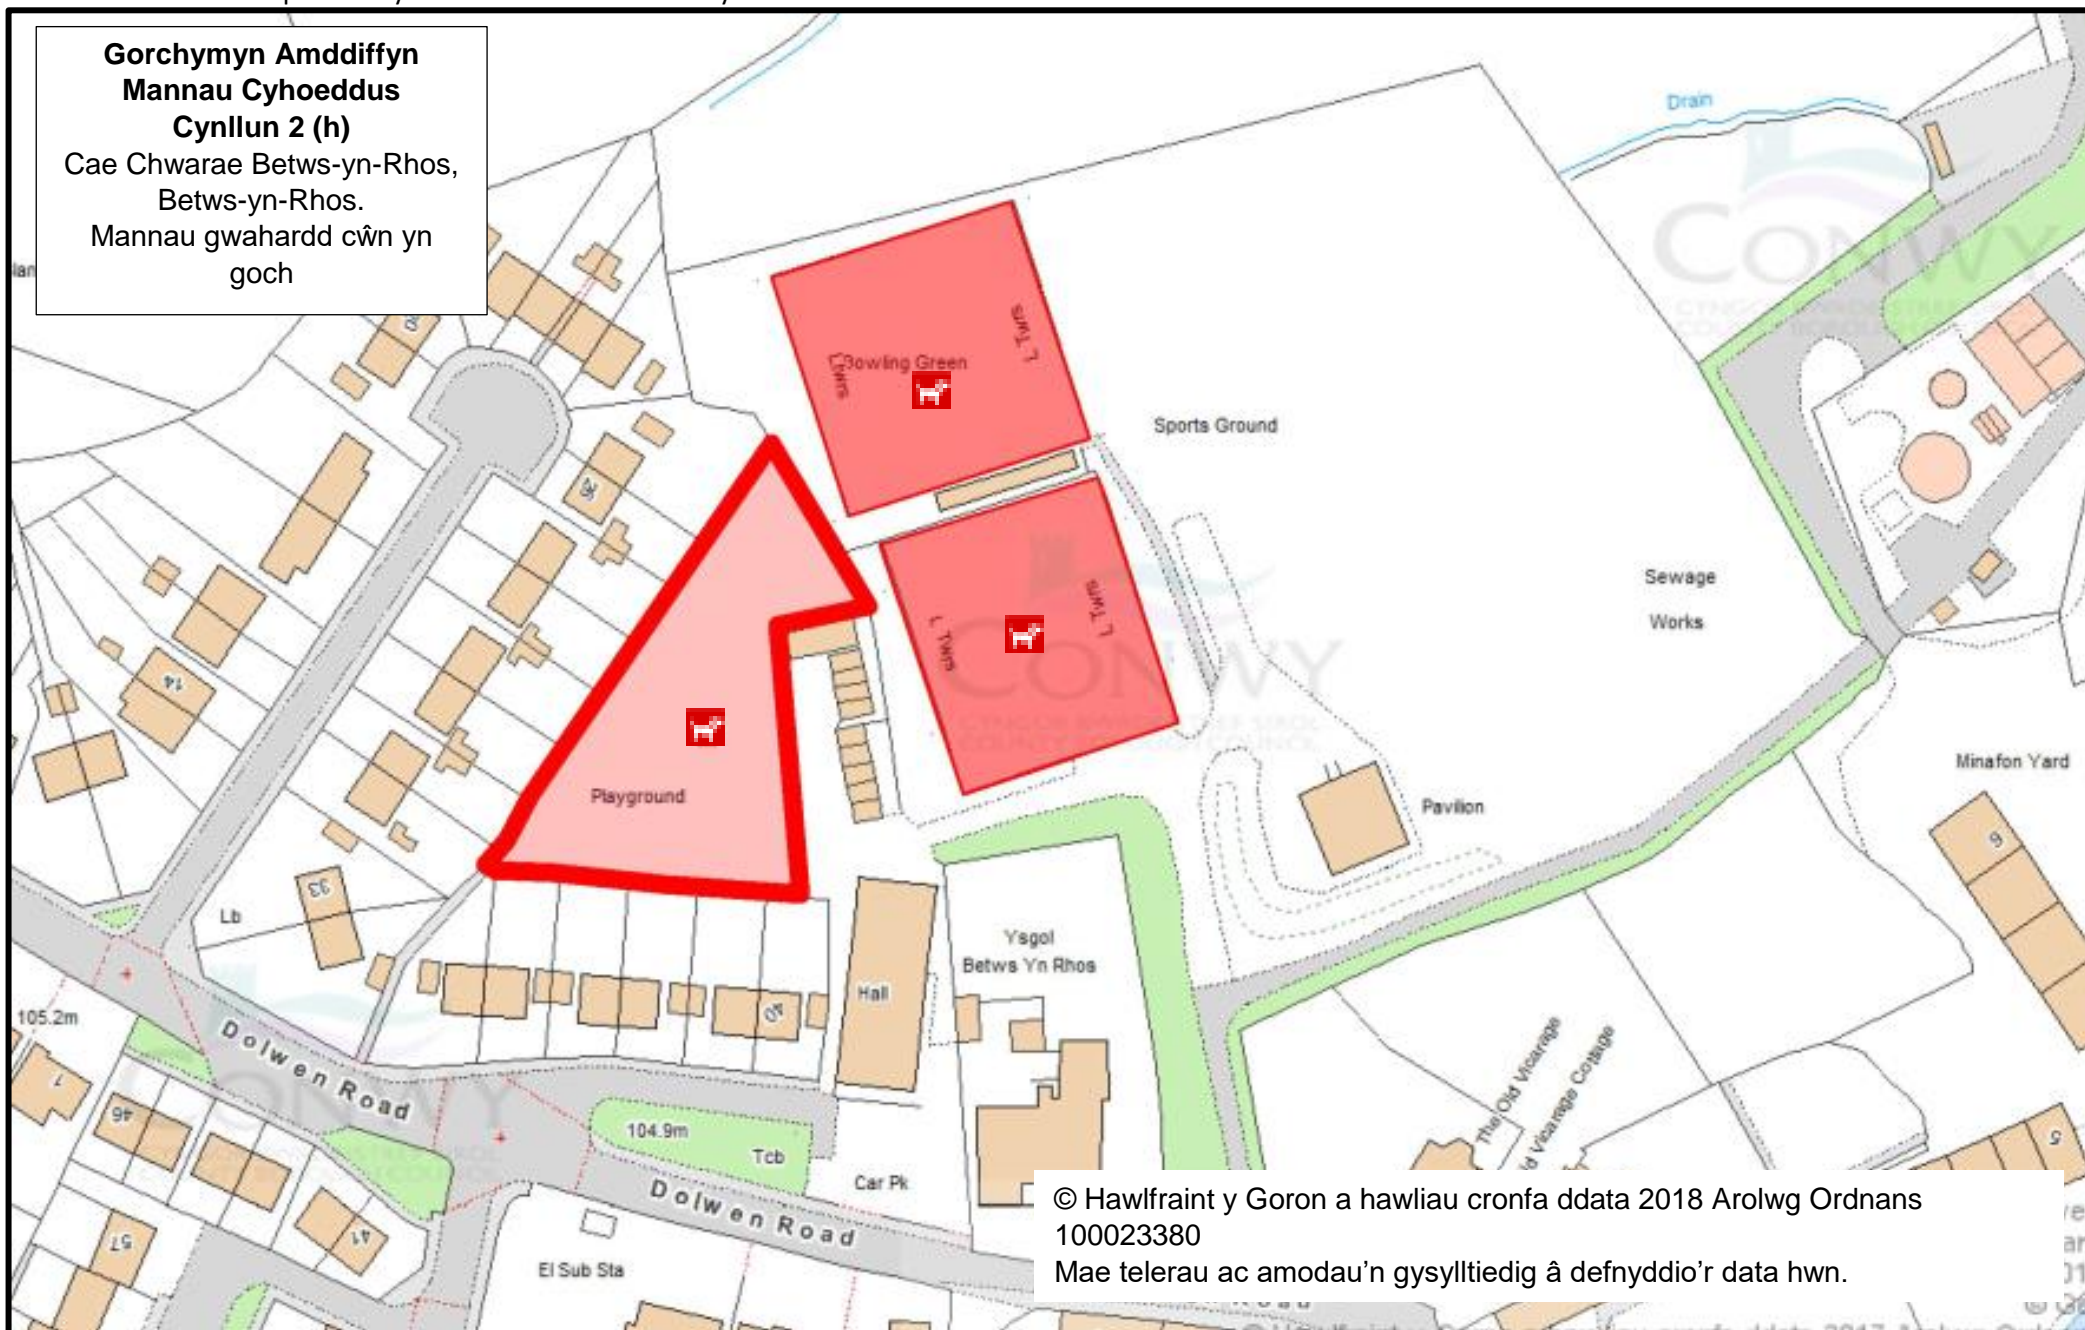

**Gorchymyn Amddiffyn  
Mannau Cyhoeddus  
Cynllun 2 (h)**

Cae Chwarae Betws-yn-Rhos,  
Betws-yn-Rhos.  
Mannau gwahardd cŵn yn  
goch

© Hawlfraint y Goron a hawliau cronfa ddata 2018 Arolwg Ordnans  
100023380  
Mae telerau ac amodau'n gysylltiedig â defnyddio'r data hwn.