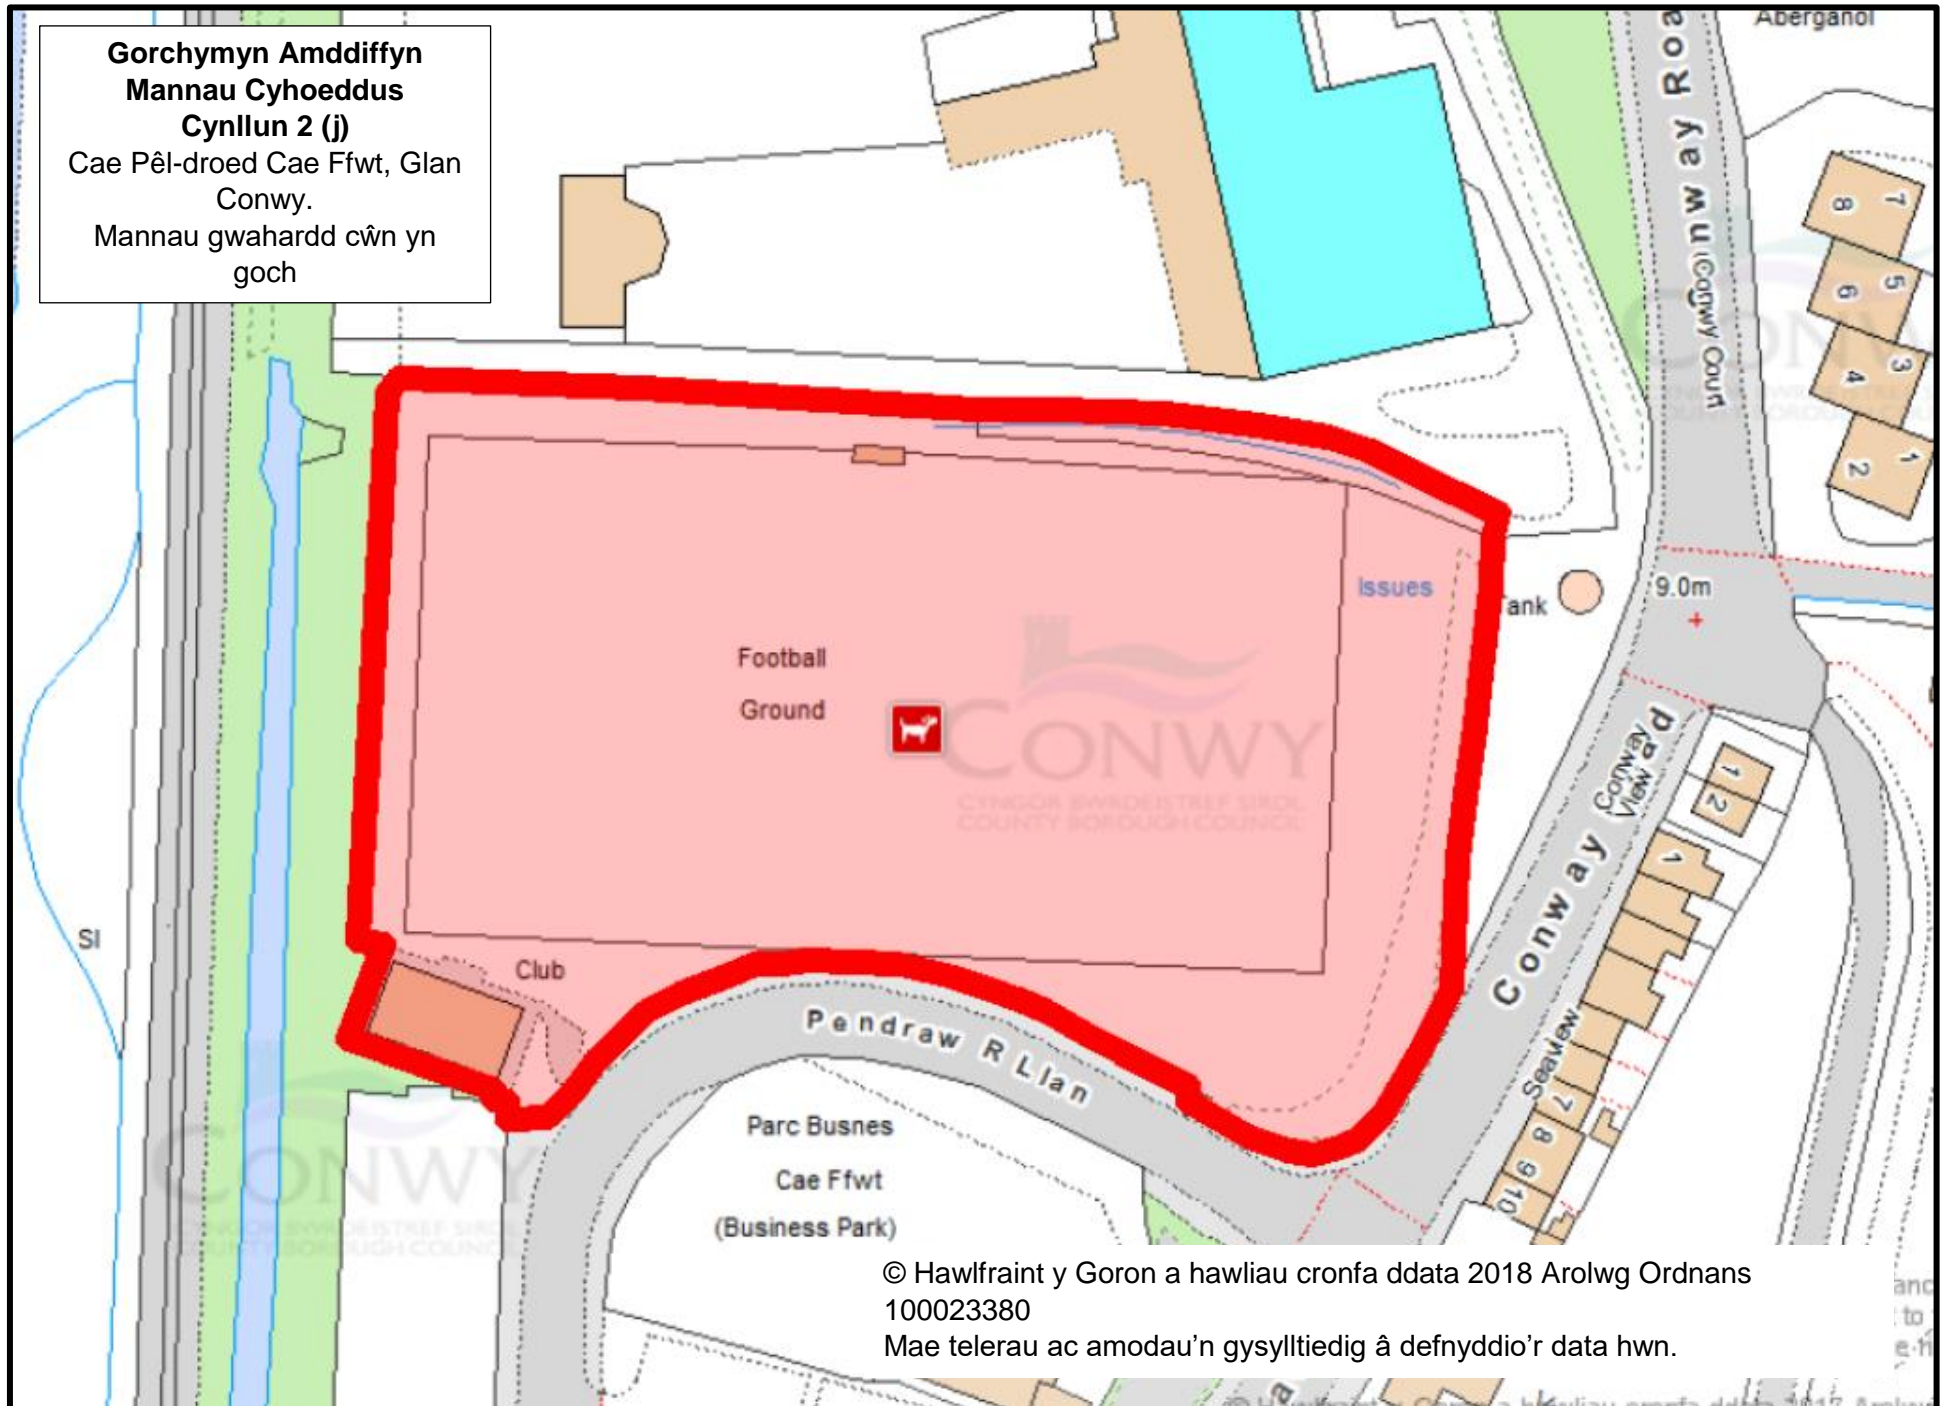

**Gorchymyn Amddiffyn
Mannau Cyhoeddus
Cynllun 2 (j)**

Cae Pêl-droed Cae Ffwf, Glan
Conwy.
Mannau gwahardd cŵn yn
goch

© Hawlfraint y Goron a hawliau cronfa ddata 2018 Arolwg Ordnans
100023380
Mae telerau ac amodau'n gysylltiedig â defnyddio'r data hwn.