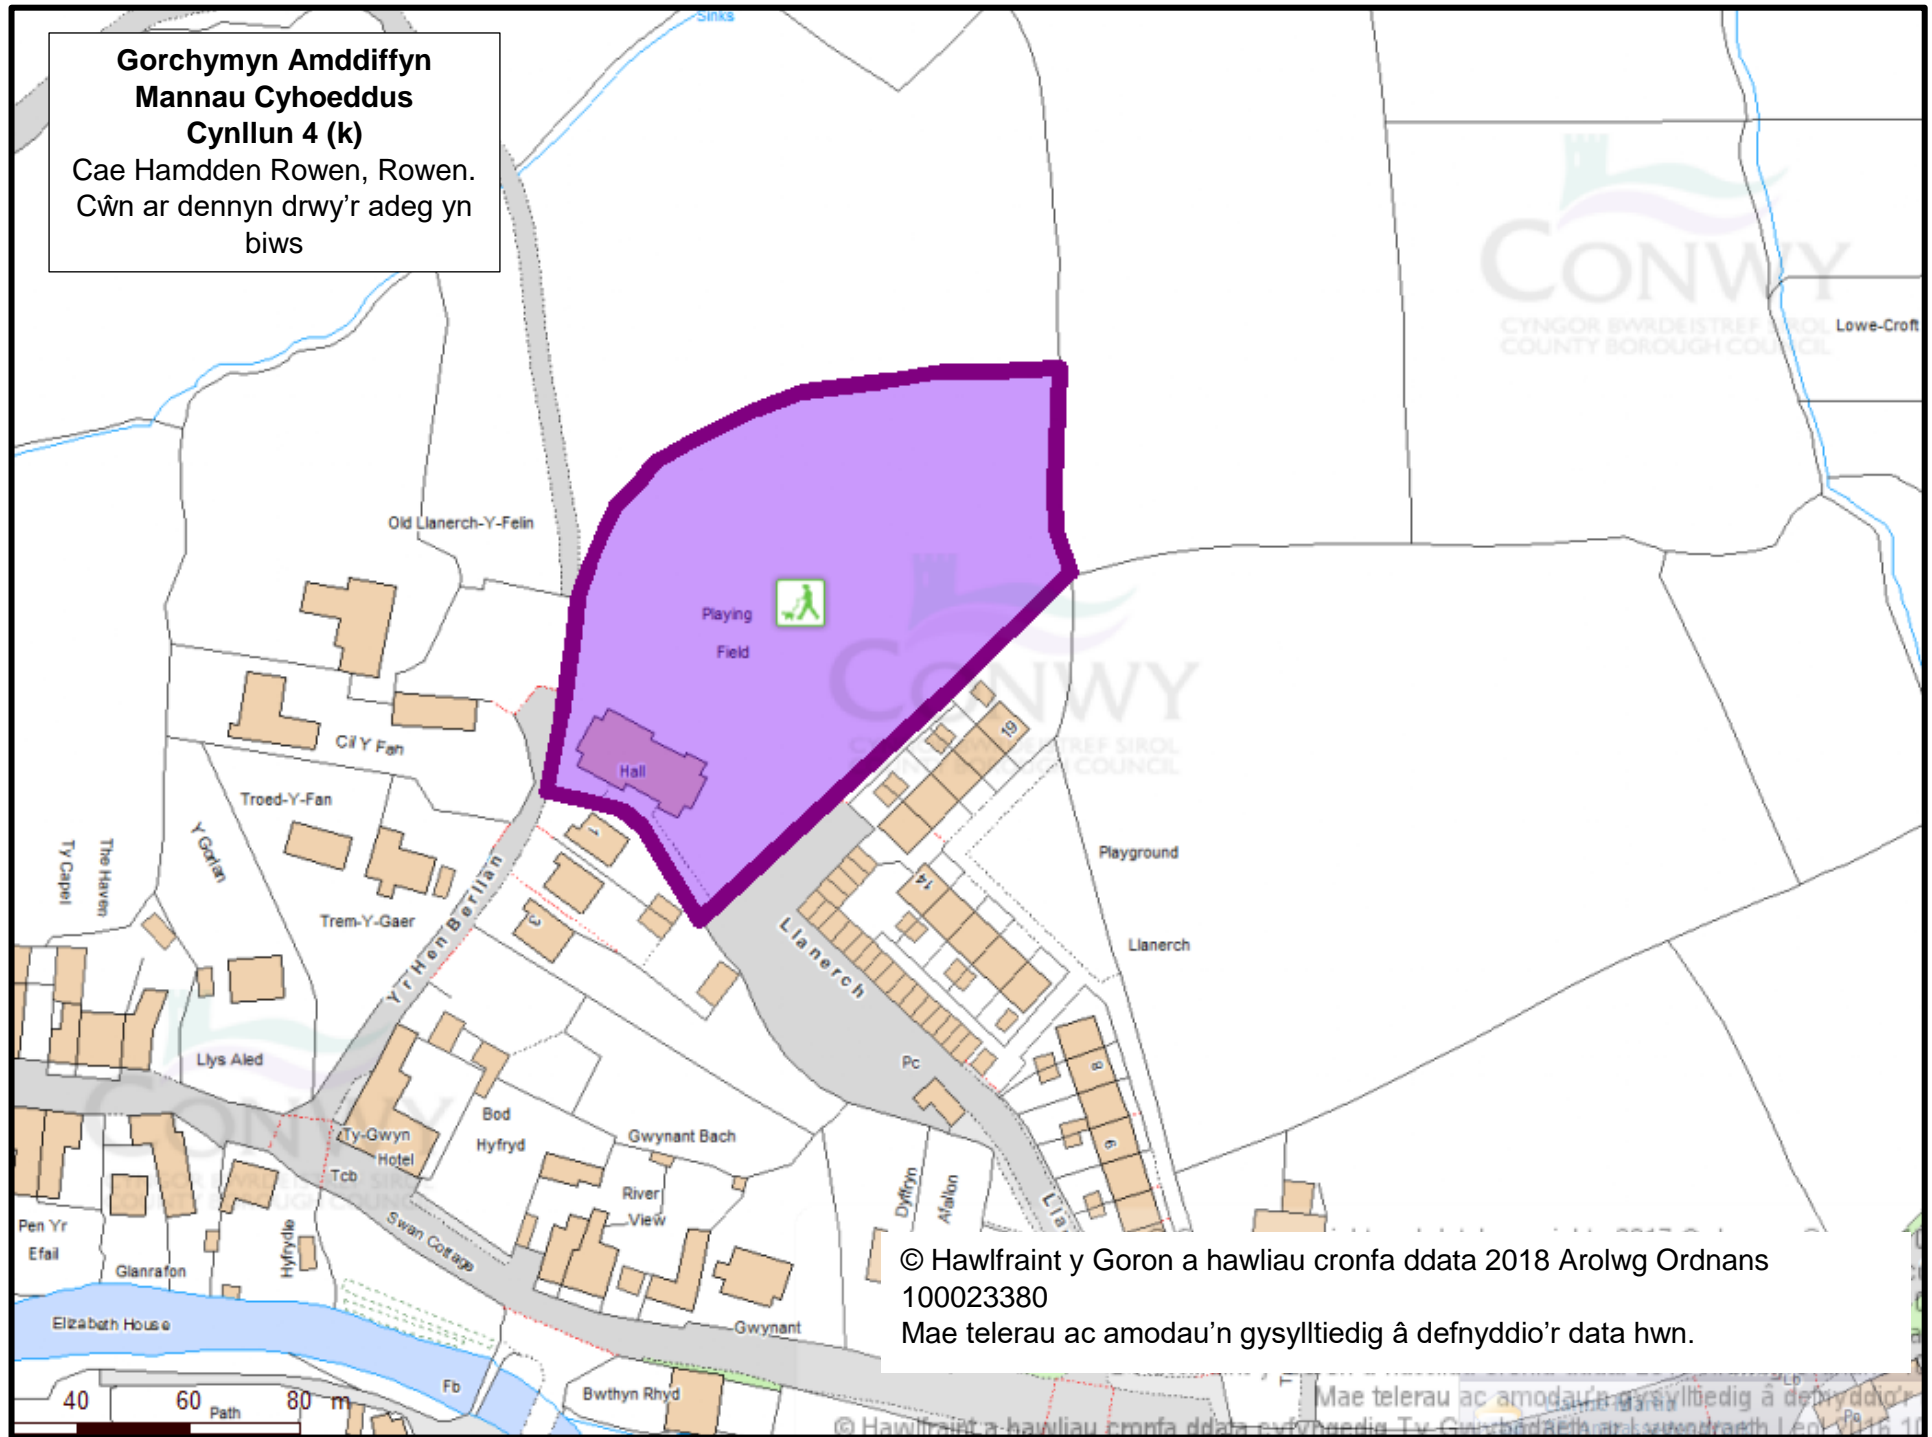

**Gorchymyn Amddiffyn
Mannau Cyhoeddus
Cynllun 4 (k)**

Cae Hamdden Rowen, Rowen.
Cŵn ar dennyn drwy'r adeg yn
biws

© Hawlfraint y Goron a hawliau cronfa ddata 2018 Arolwg Ordnans
100023380
Mae telerau ac amodau'n gysylltiedig â defnyddio'r data hwn.

Mae telerau ac amodau'n gysylltiedig â defnyddio'r data hwn.