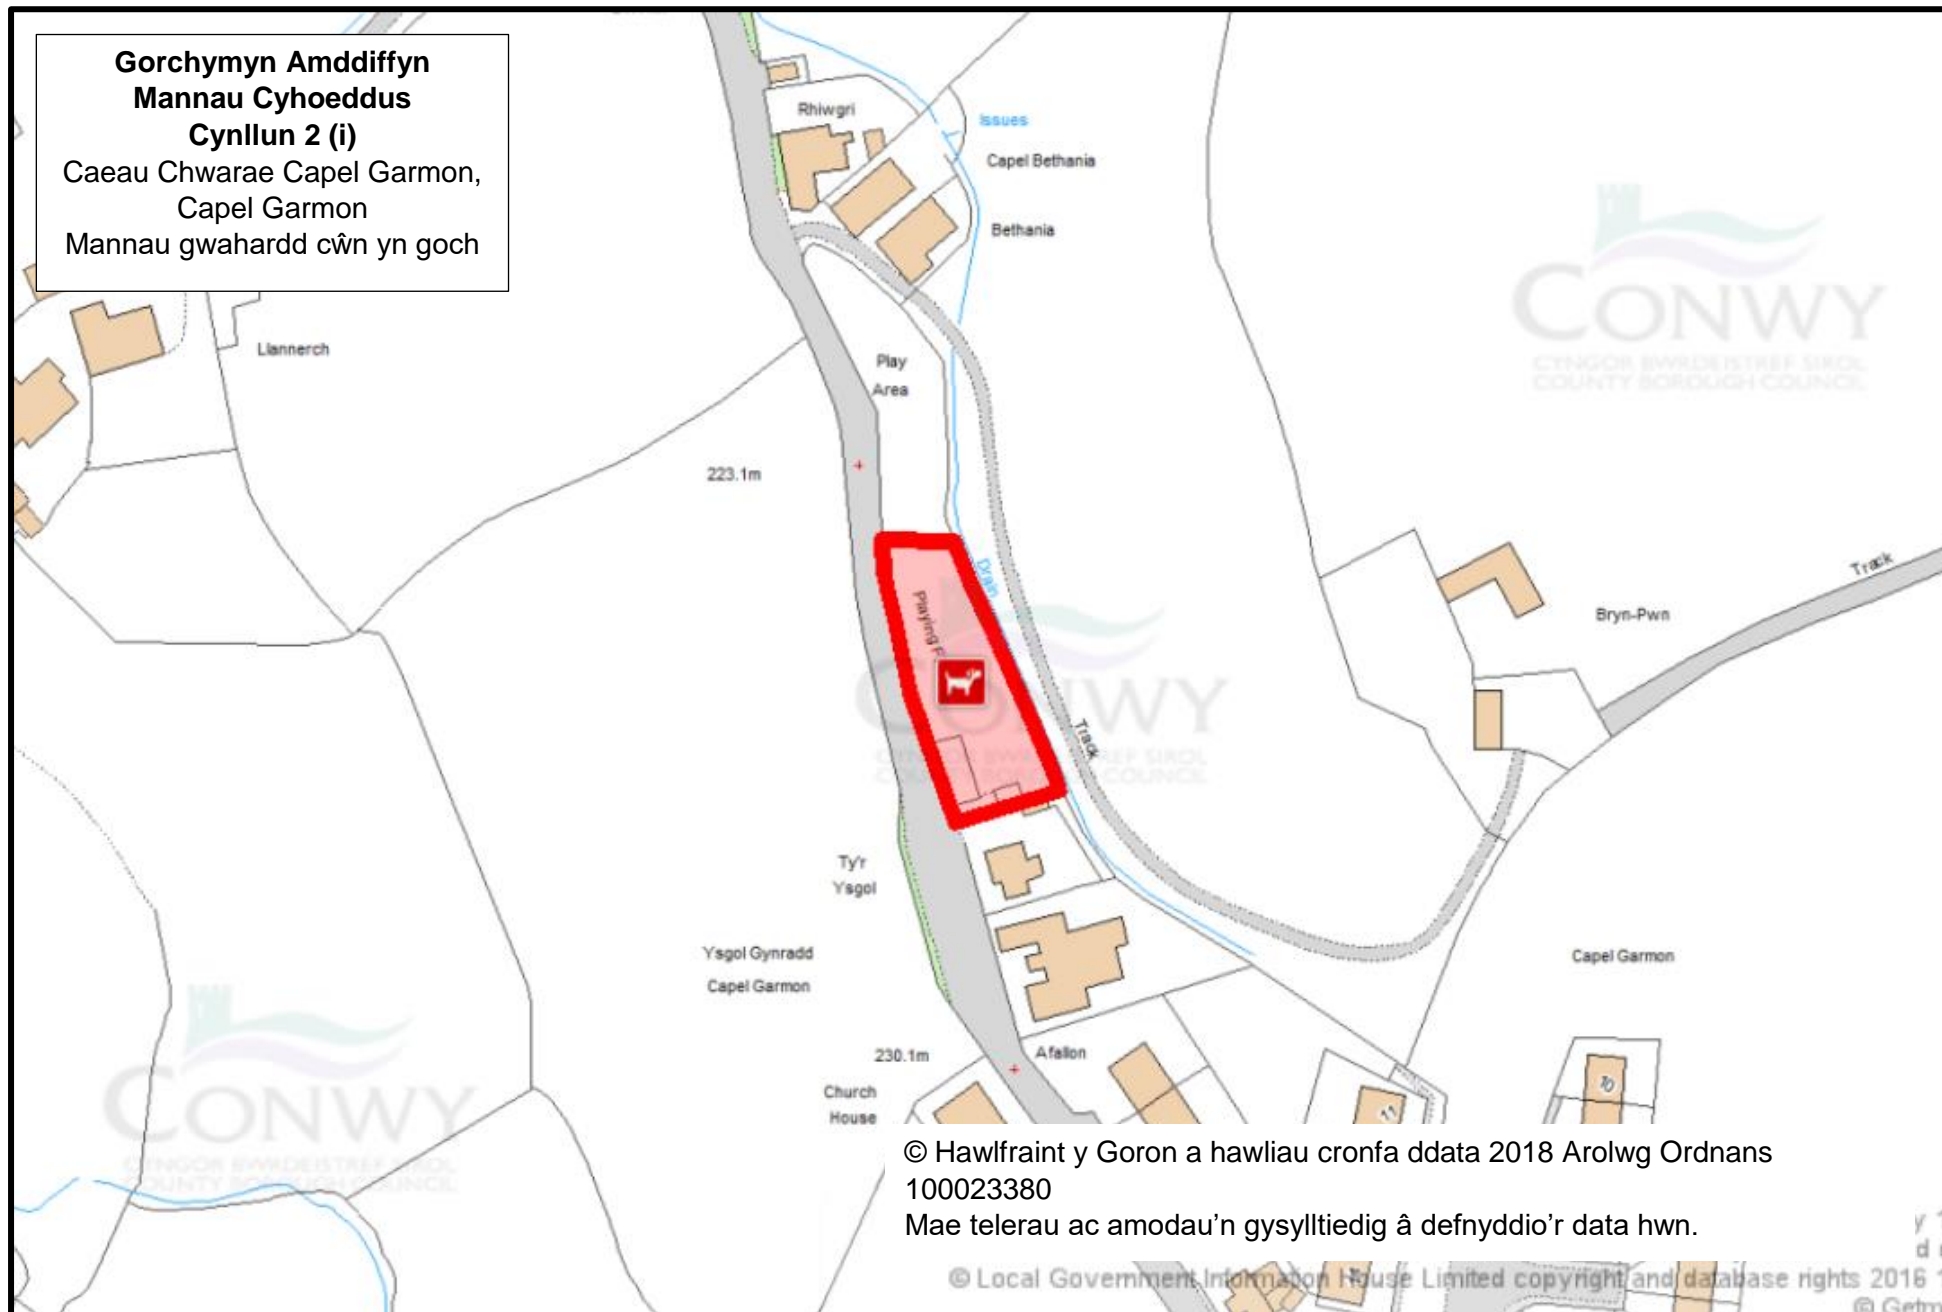

**Gorchymyn Amddiffyn  
Mannau Cyhoeddus  
Cynllun 2 (h)**

Cae Chwarae Betws-yn-Rhos,  
Betws-yn-Rhos.  
Mannau gwahardd cŵn yn  
goch

© Hawlfraint y Goron a hawliau cronfa ddata 2018 Arolwg Ordnans  
100023380  
Mae telerau ac amodau'n gysylltiedig â defnyddio'r data hwn.