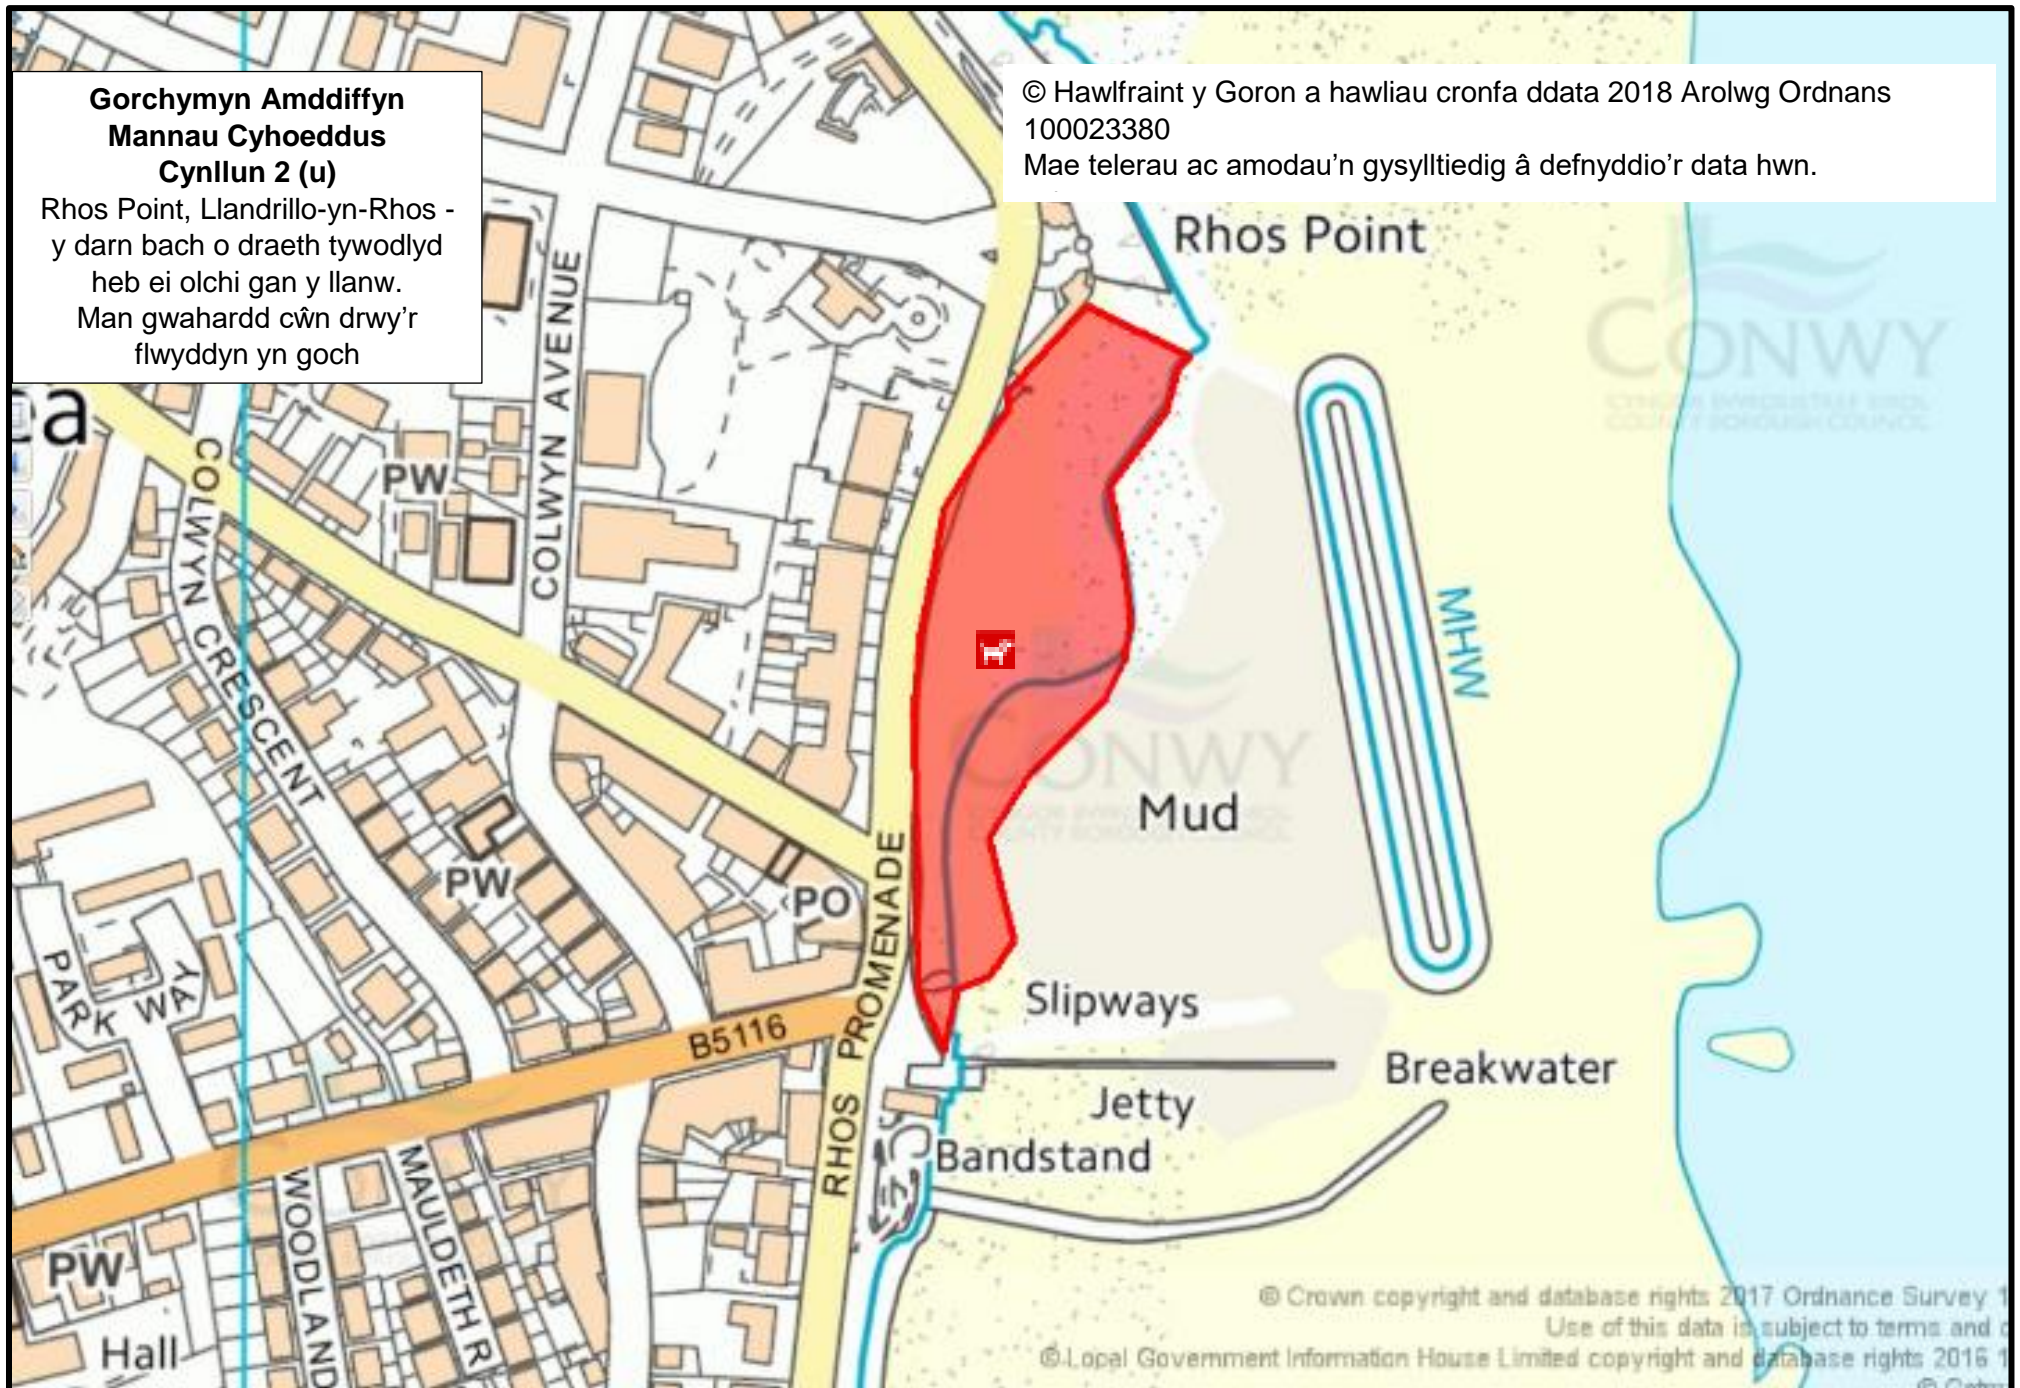

**Gorchymyn Amddiffyn
Mannau Cyhoeddus
Cynllun 2 (u)**

Rhos Point, Llandrillo-yn-Rhos -
y darn bach o draeth tywodlyd
heb ei olchi gan y llanw.
Man gwahardd cŵn drwy'r
flwyddyn yn goch

© Hawlfraint y Goron a hawliau cronfa ddata 2018 Arolwg Ordnans
100023380

Mae telerau ac amodau'n gysylltiedig â defnyddio'r data hwn.