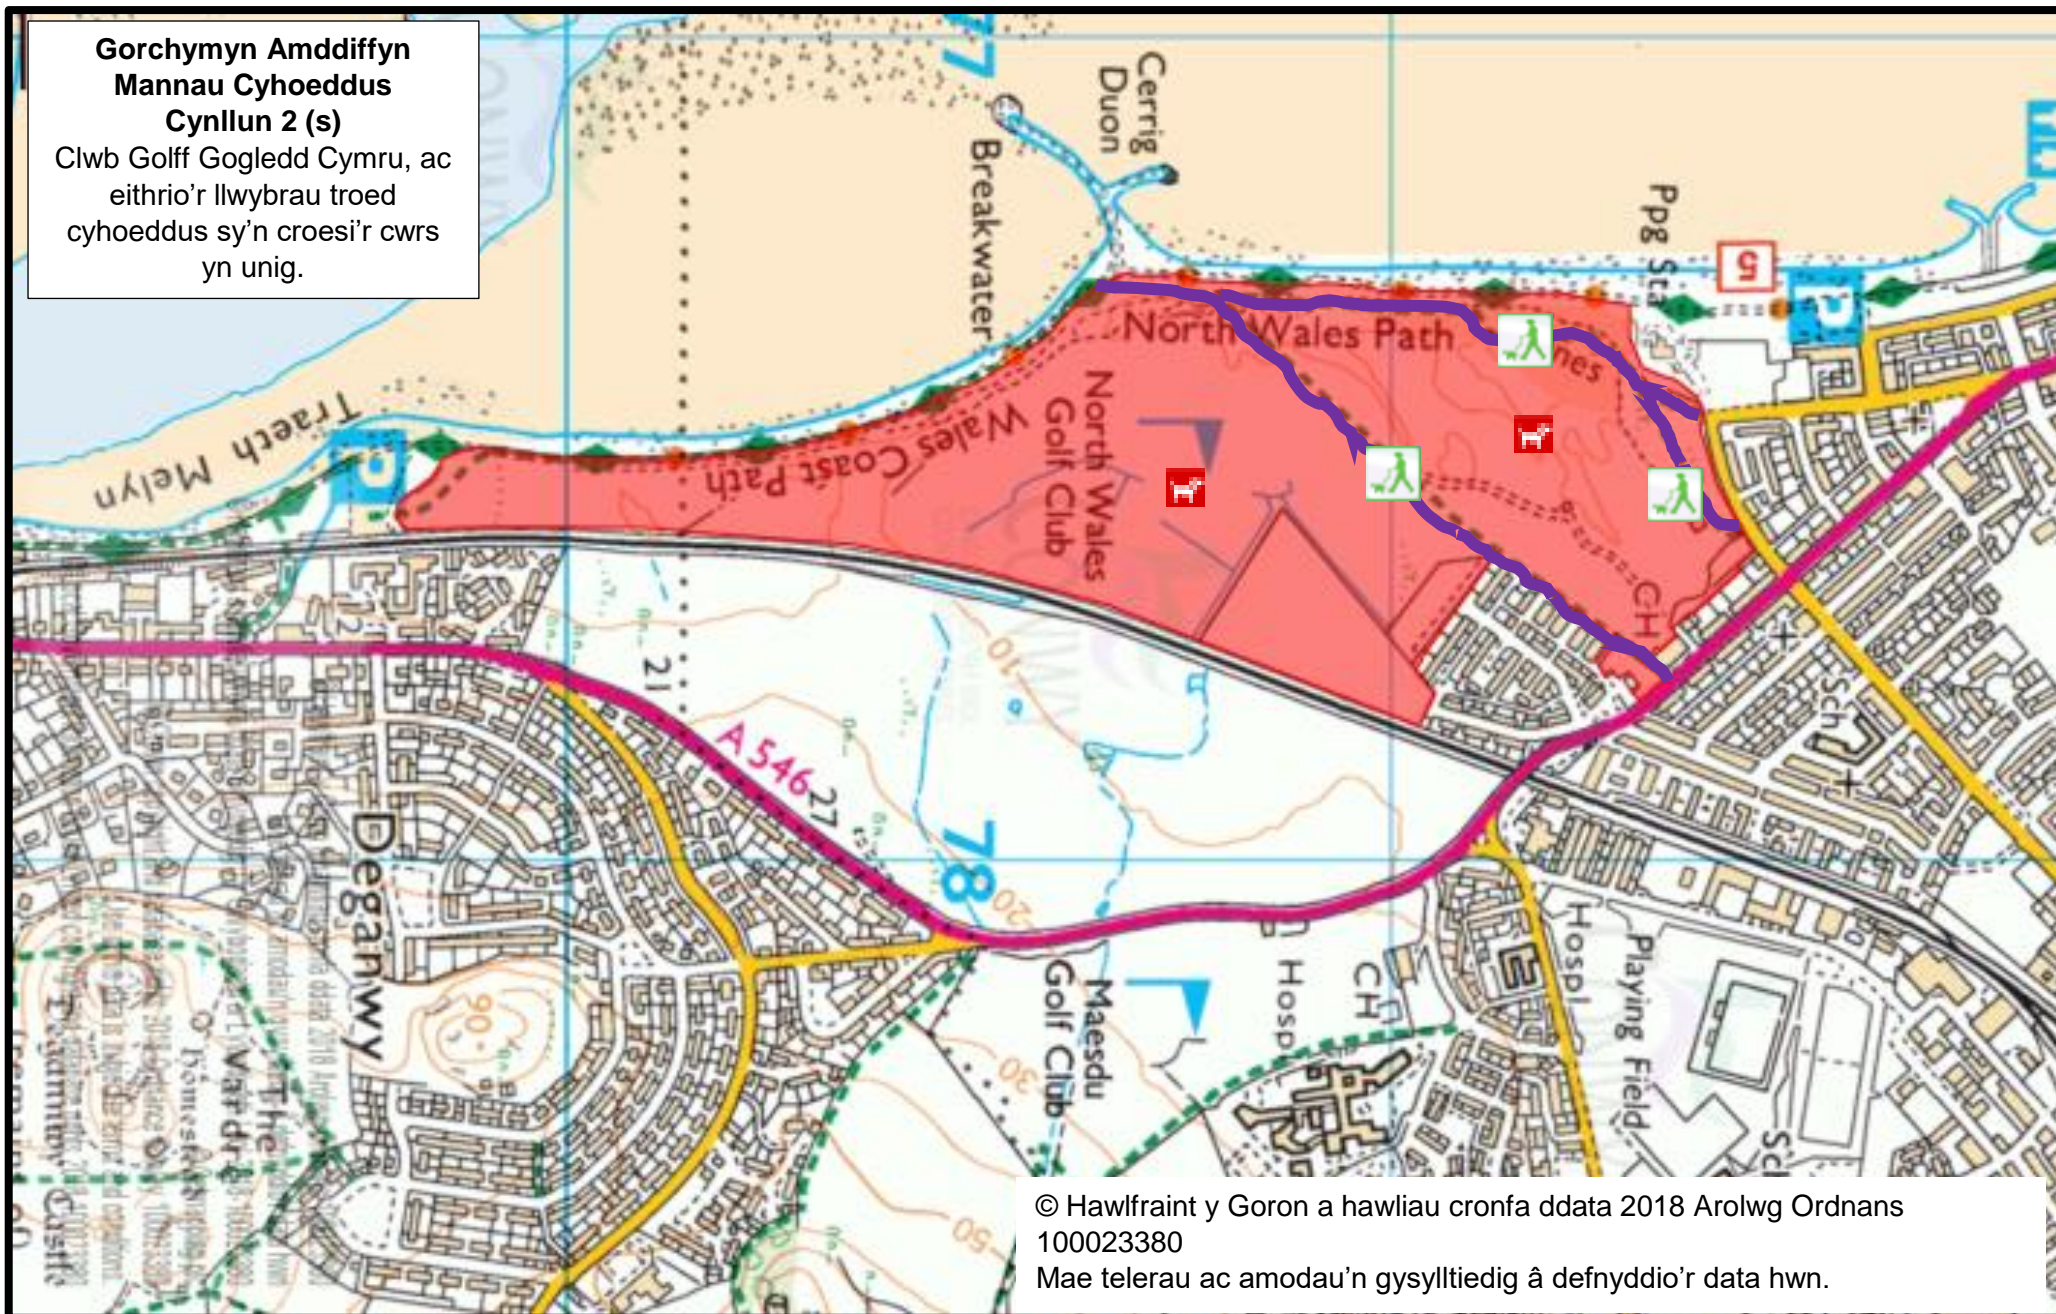

**Gorchymyn Amddiffyn
Mannau Cyhoeddus
Cynllun 2 (s)**

Clwb Golf Gogledd Cymru, ac
eithrio'r llwybrau troed
cyhoeddus sy'n croesi'r cwrs
yn unig.

© Hawlfraint y Goron a hawliau cronfa ddata 2018 Arolwg Ordnans
100023380
Mae telerau ac amodau'n gysylltiedig â defnyddio'r data hwn.