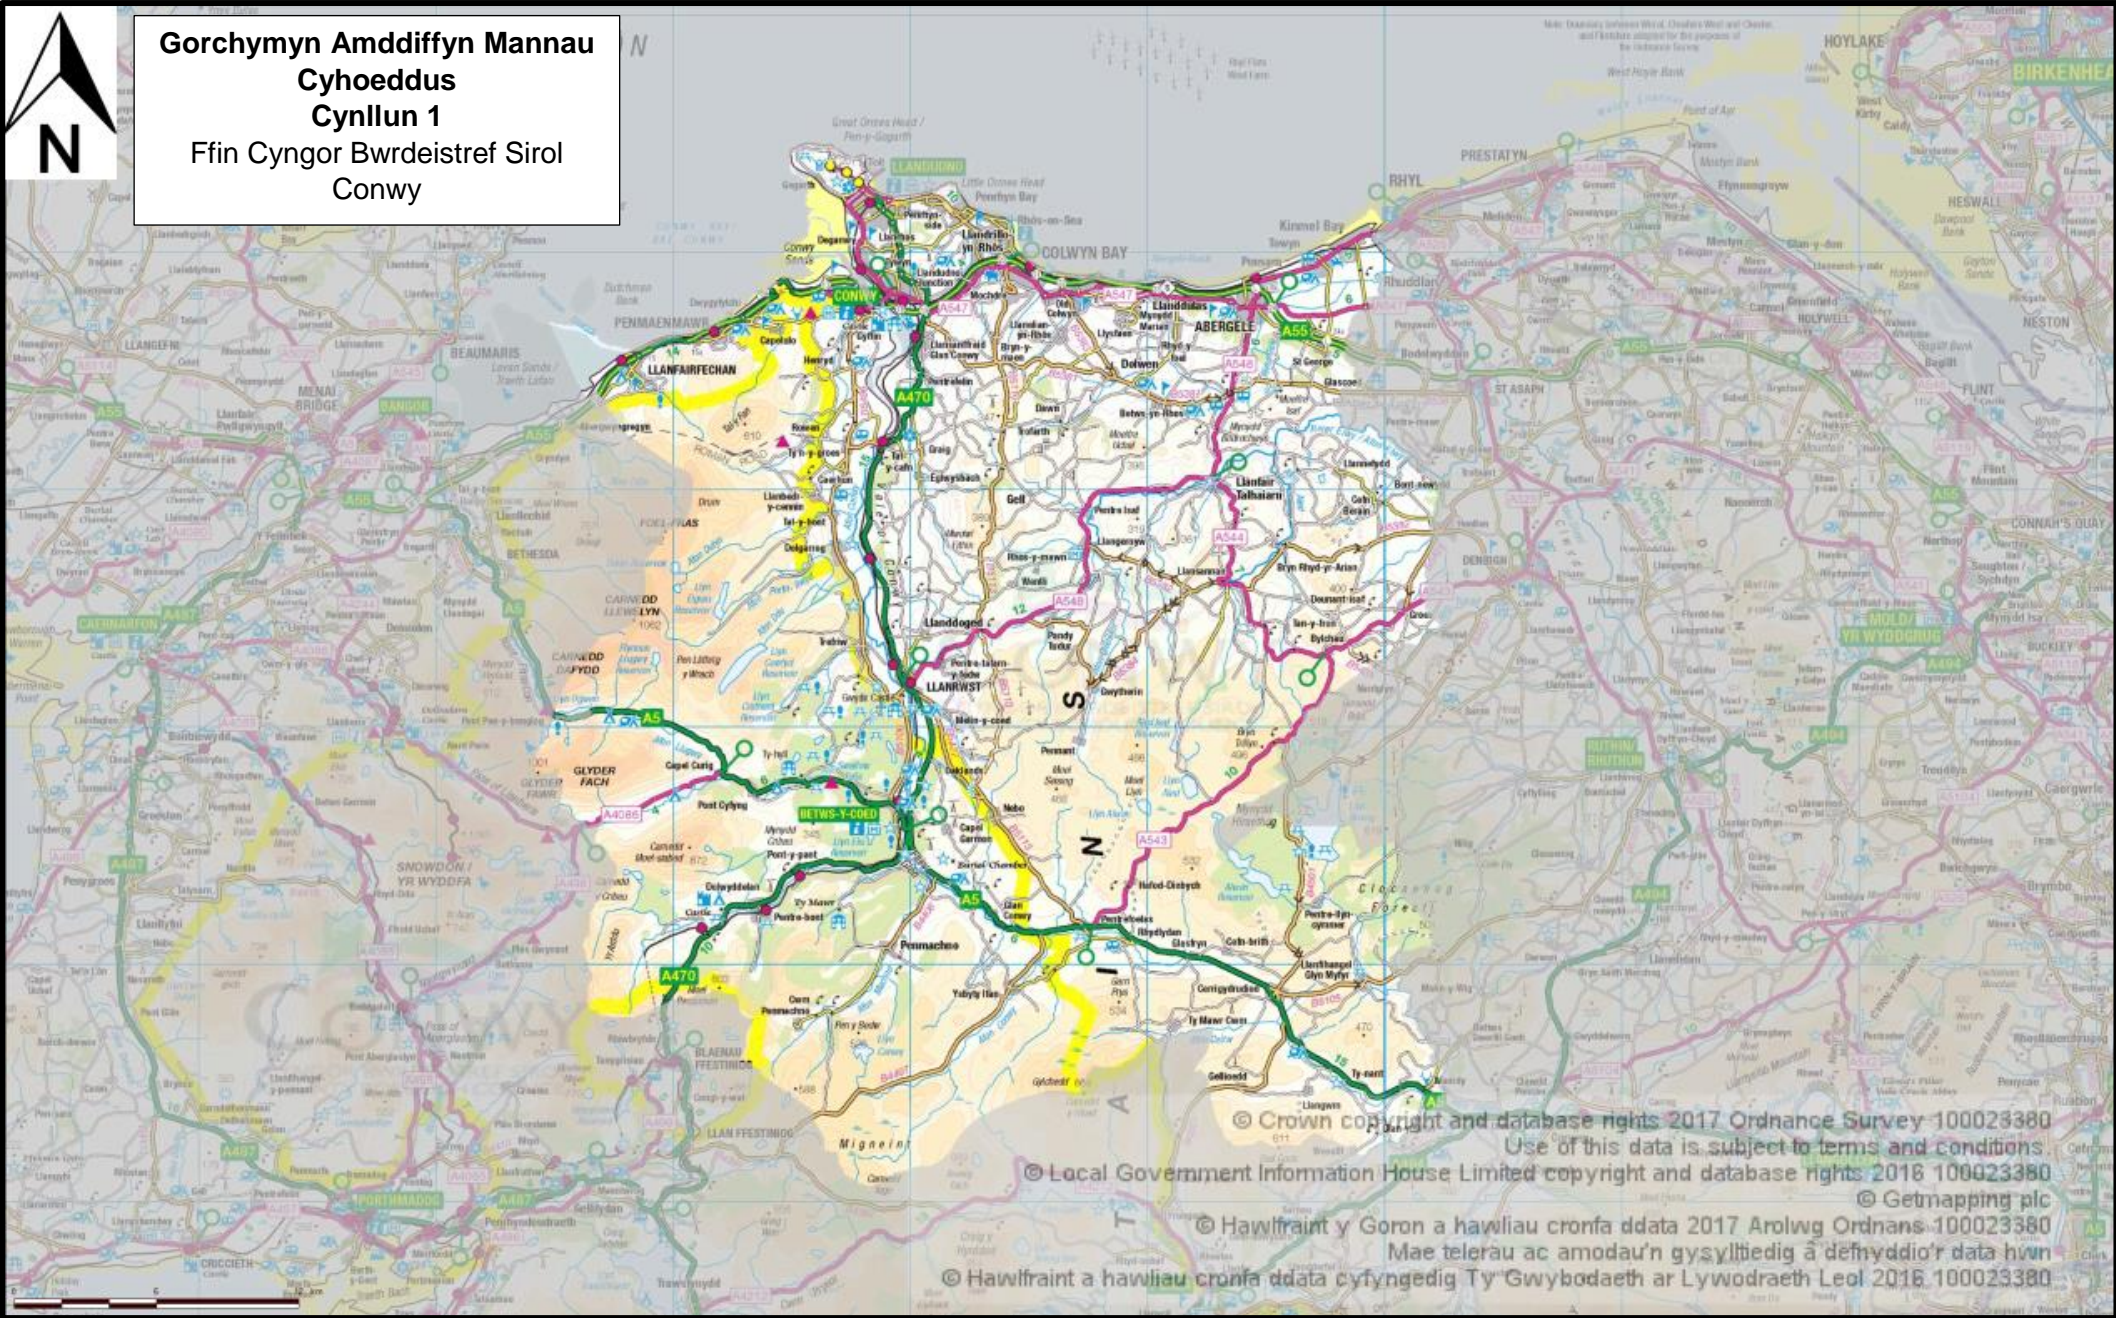

Mapiau a Chynlluniau GAMC Drafft newydd

Atodiad 4 Mapiau a Chynlluniau GAMC Drafft newydd

**Gorchymyn Amddiffyn Mannau
Cyhoeddus
Cynllun 1
Ffin Cyngor Bwrdeistref Sirol
Conwy**

© Crown copyright and database rights 2017 Ordnance Survey 100023380
Use of this data is subject to terms and conditions
© Local Government Information House Limited copyright and database rights 2016 100023380
© Getnapping plc
© Hawffraint y Goron a hawliau cronfa ddata 2017 Arolwg Ordnans 100023380
Mae telerau ac amodau'n gysylltiedig â defnyddio'r data hwn
© Hawffraint a hawliau cronfa ddata cyfyngedig Ty Gwybodaeth ar Lywodraeth Leol 2016 100023380