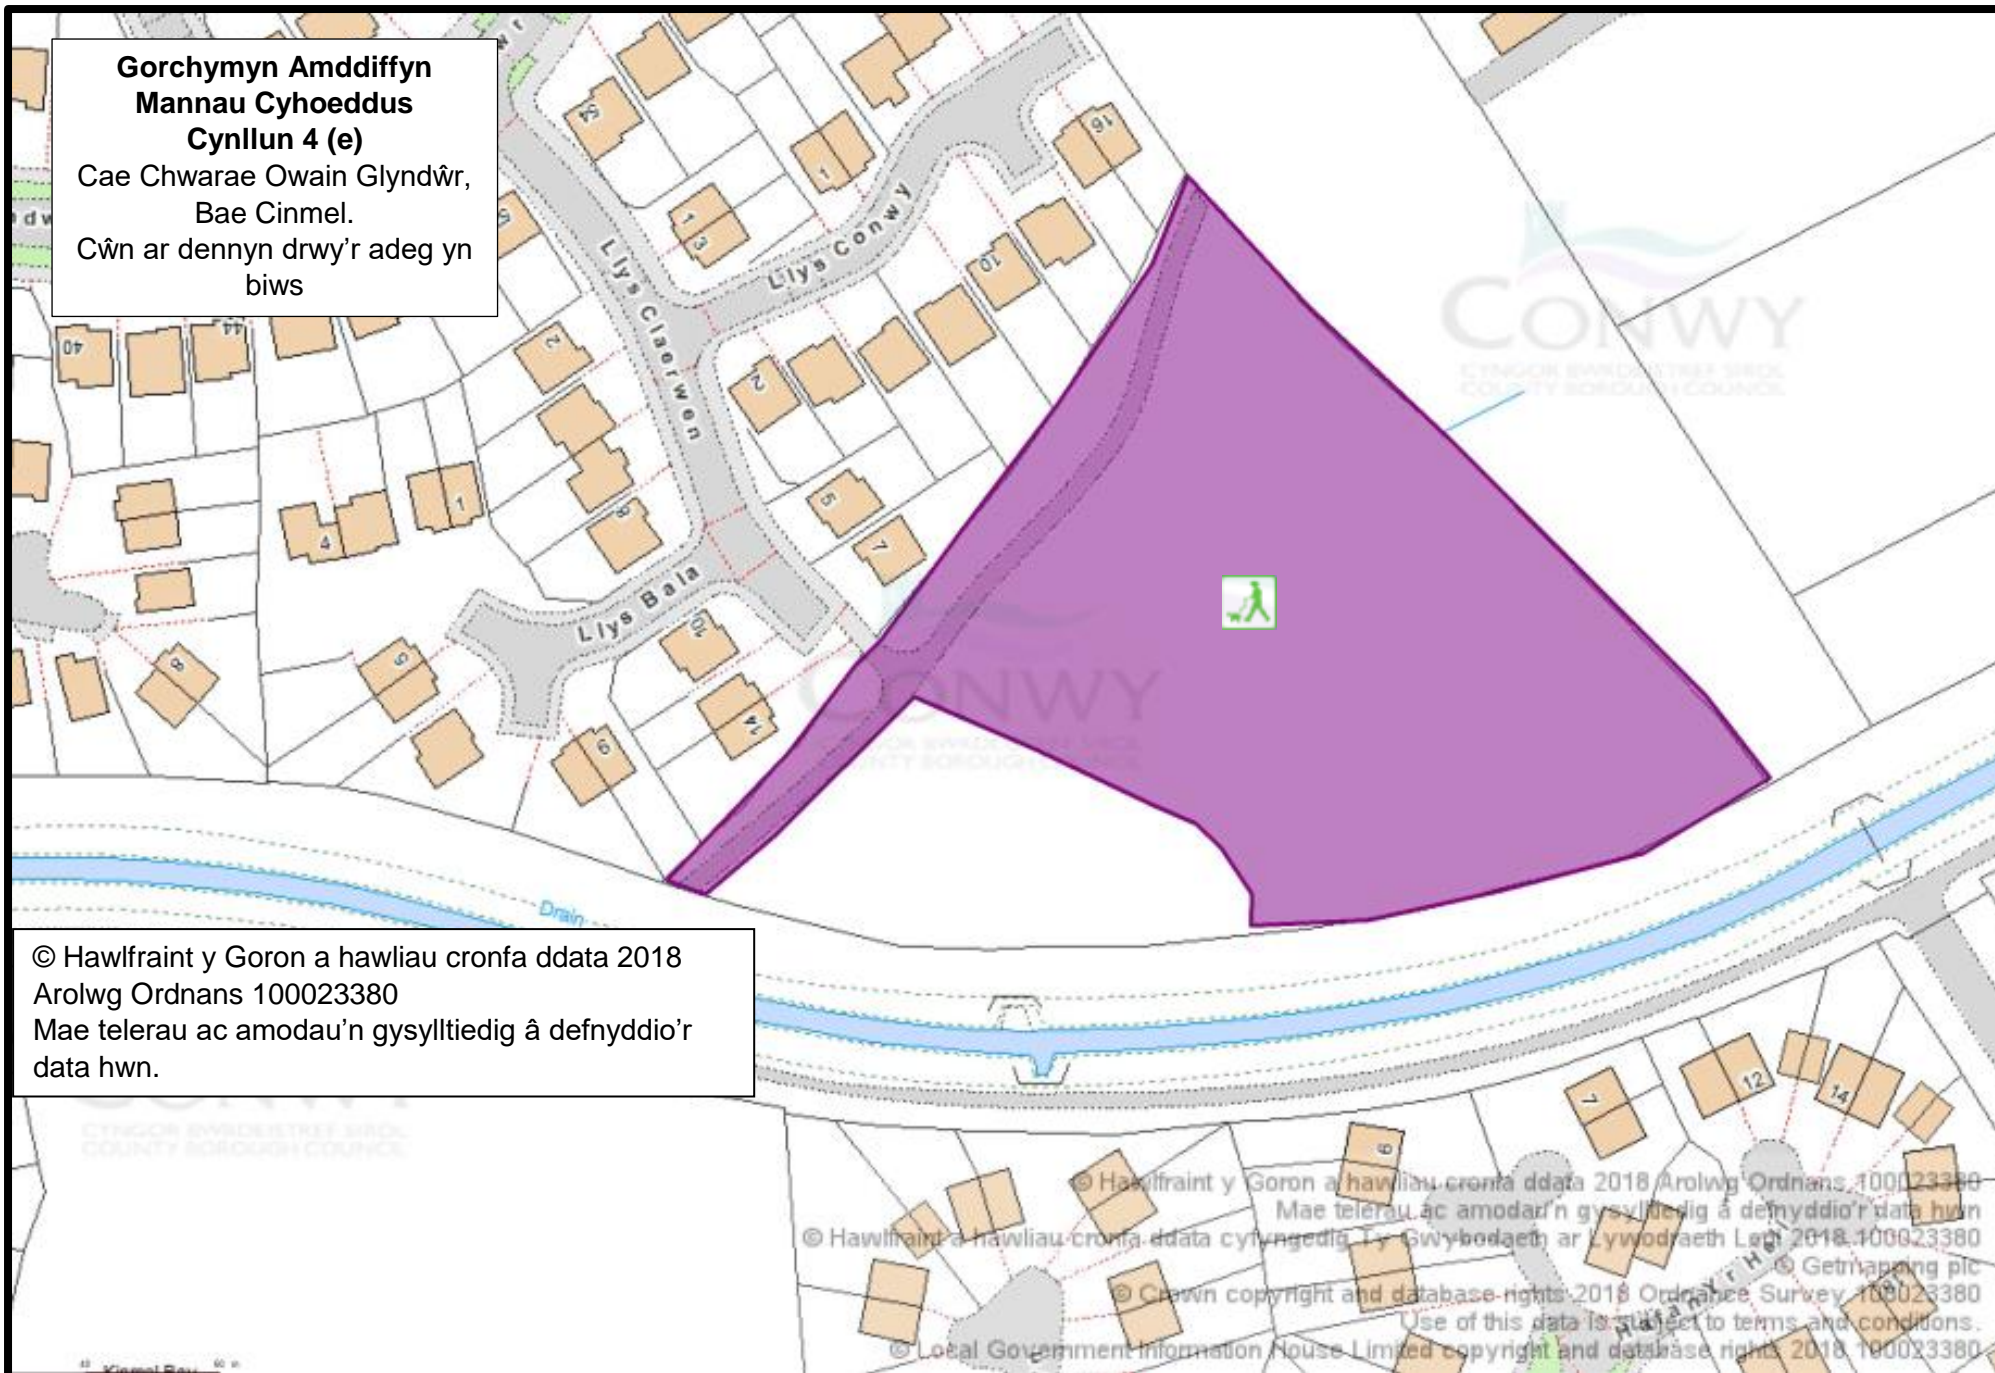

Cae Chwarae Trinity Avenue,  
Llandudno.

Cŵn ar dennyn drwy'r adeg yn  
biws, mannau gwahardd cŵn  
yn goch

**Gorchymyn Amddiffyn  
Mannau Cyhoeddus  
Cynllun 4 (e)**

Cae Chwarae Owain Glyndŵr,  
Bae Cinmel.  
Cŵn ar dennyn drwy'r adeg yn  
biws