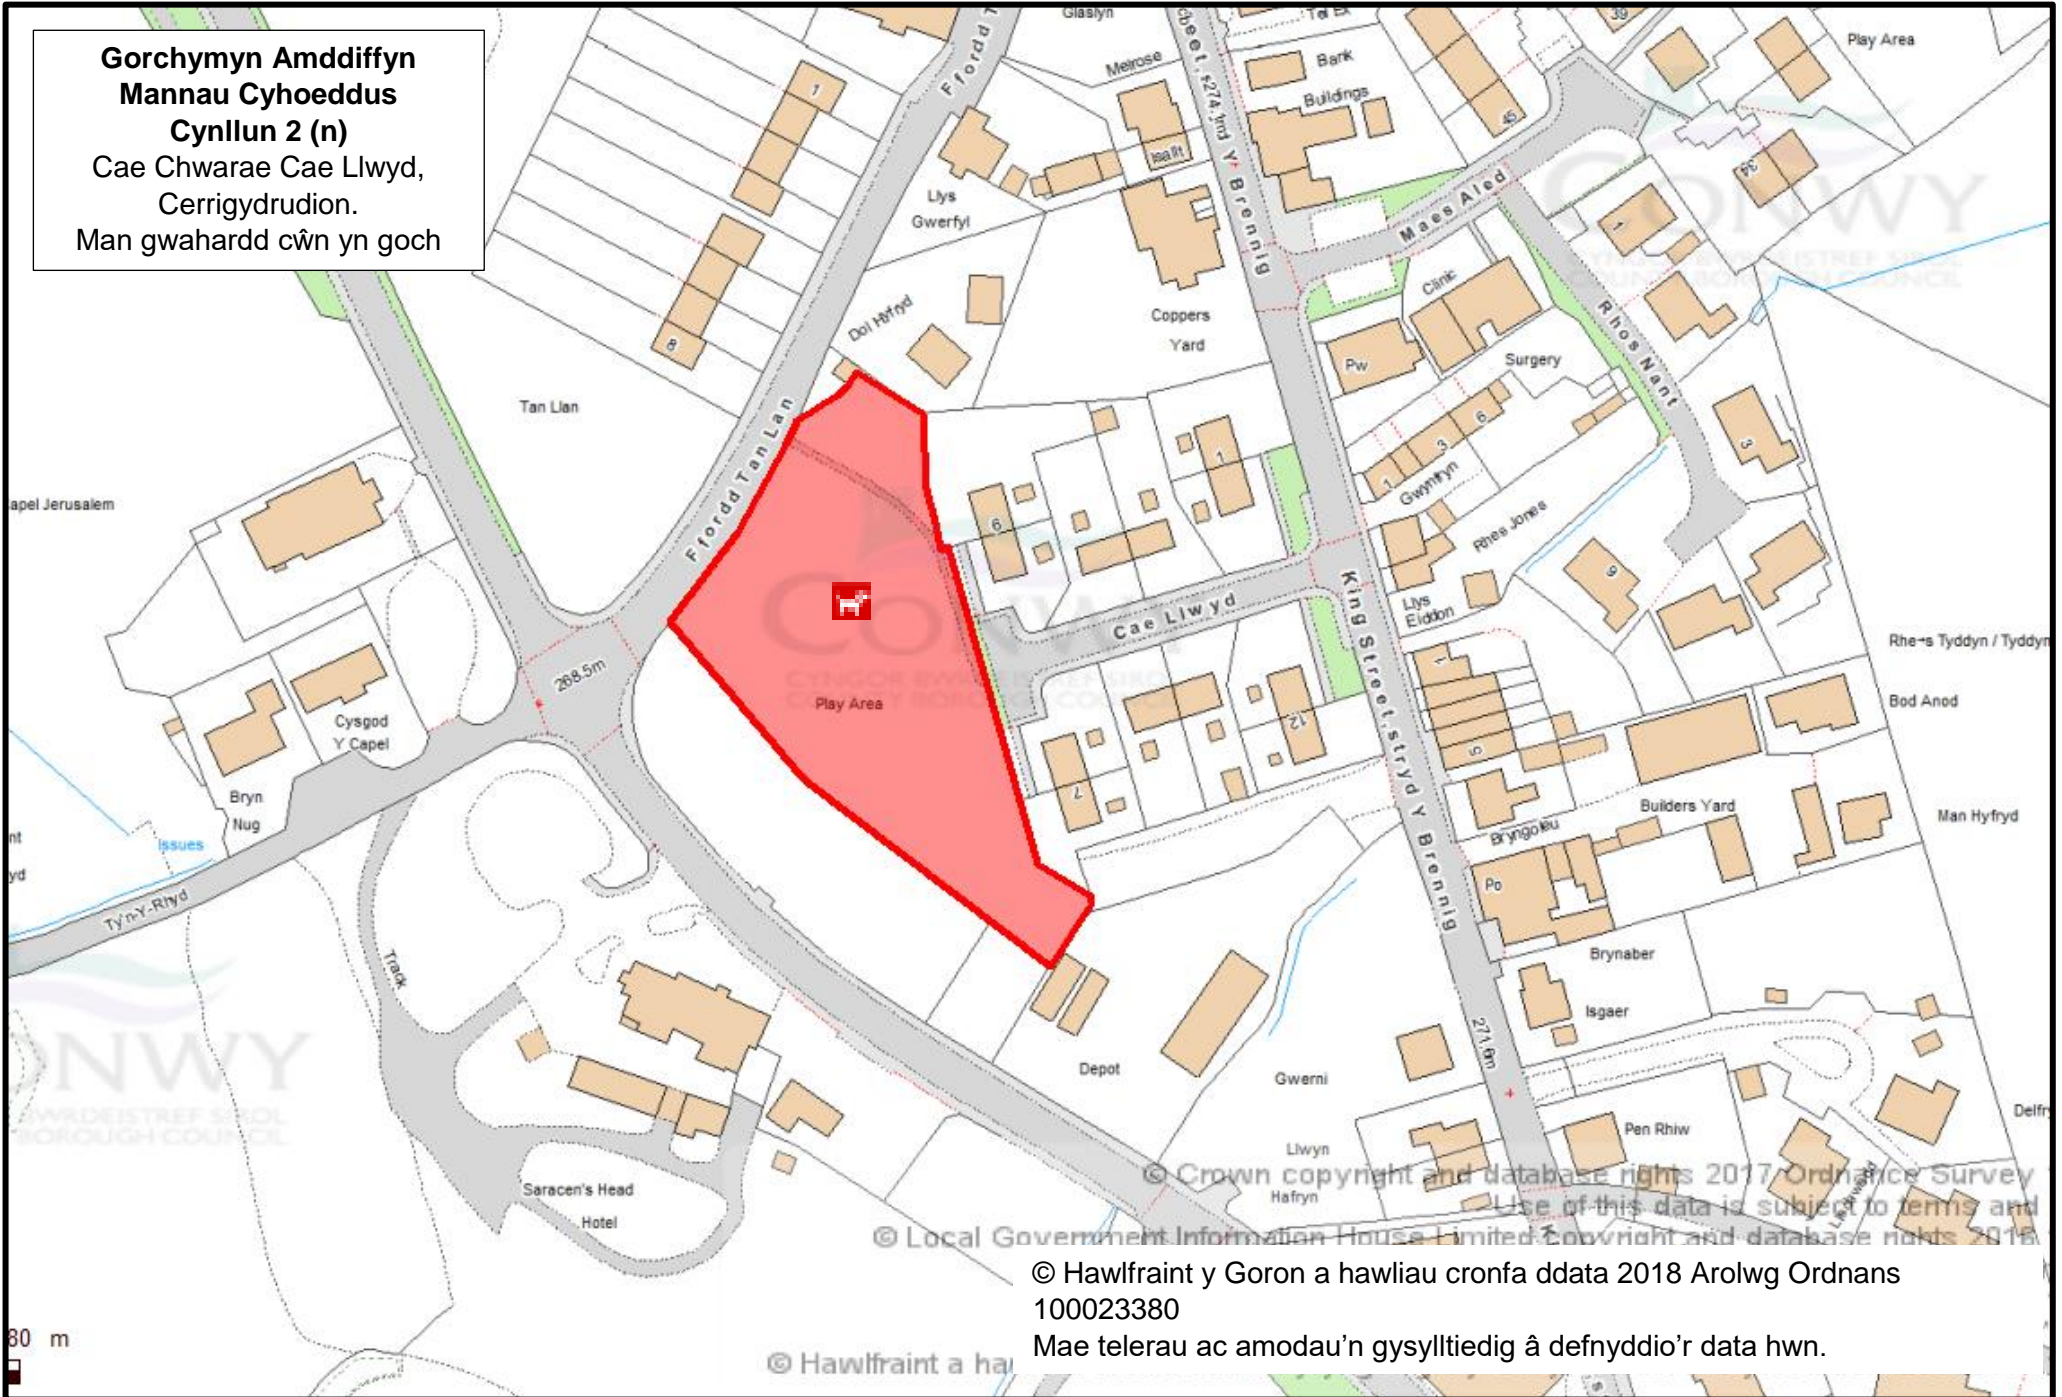

**Gorchymyn Amddiffyn
Mannau Cyhoeddus
Cynllun 2 (n)**
Cae Chwarae Cae Llwyd,
Cerrigydrudion.
Man gwahardd cŵn yn goch

© Crown copyright and database rights 2017 Ordnance Survey
Use of this data is subject to terms and conditions
© Local Government Information House Limited Copyright and database rights 2018

© Hawlfraint y Goron a hawliau cronfa ddata 2018 Arolwg Ordnans
100023380
Mae telerau ac amodau'n gysylltiedig â defnyddio'r data hwn.

30 m

© Hawlfraint a ha