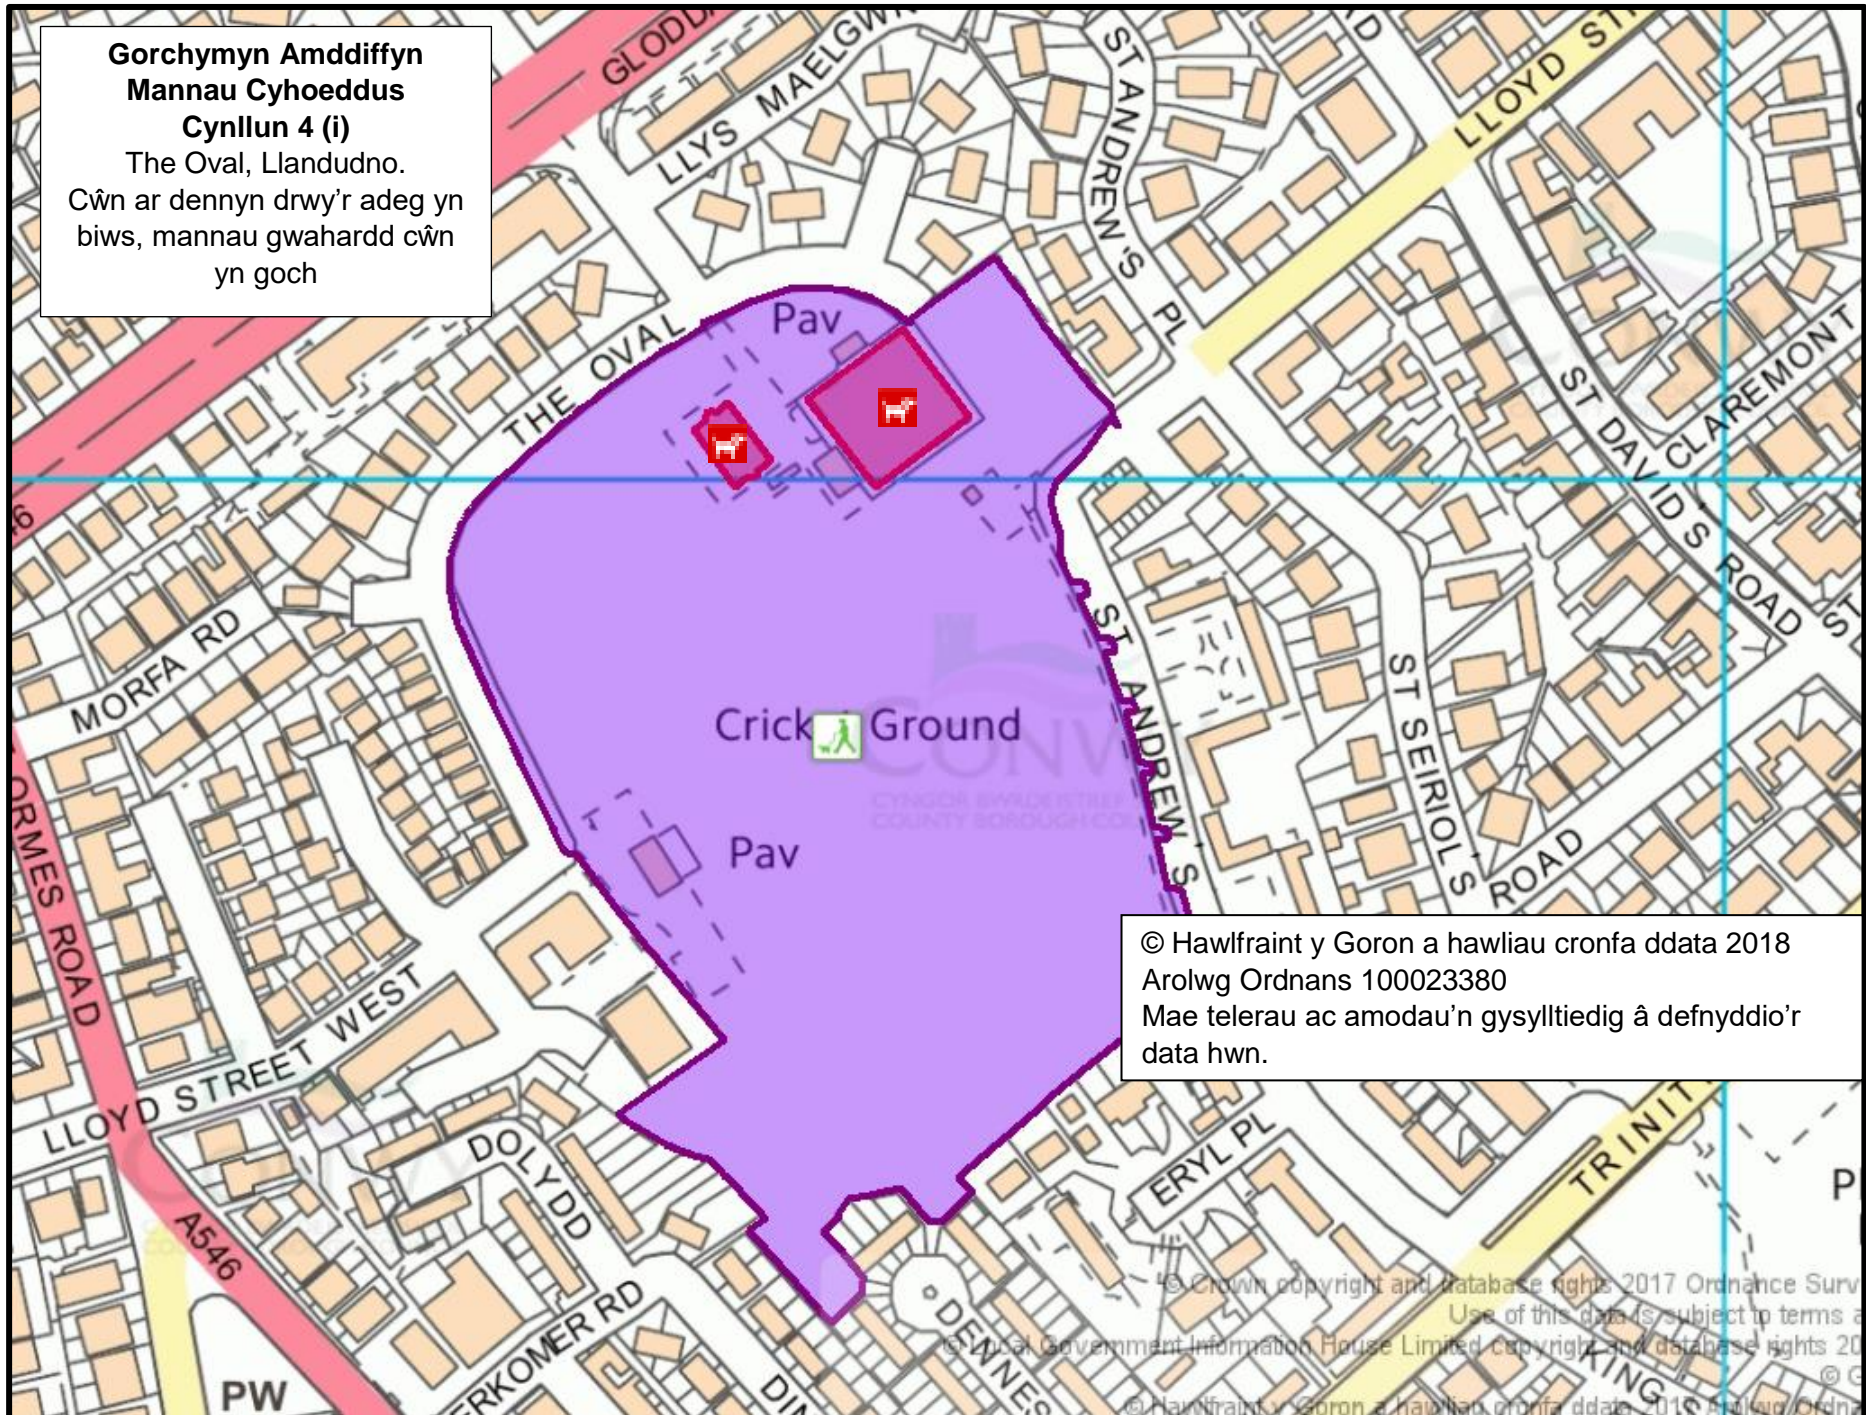

**Gorchymyn Amddiffyn
Mannau Cyhoeddus
Cynllun 4 (i)**

The Oval, Llandudno.
Cŵn ar dennyn drwy'r adeg yn
biws, mannau gwahardd cŵn
yn goch

© Hawlfraint y Goron a hawliau cronfa ddata 2018
Arolwg Ordnans 100023380
Mae telerau ac amodau'n gysylltiedig â defnyddio'r
data hwn.

© Crown copyright and database rights 2017 Ordnance Survey
Use of this data is subject to terms and conditions
© 2018 Ordnance Survey
© 2018 Ordnance Survey
© 2018 Ordnance Survey