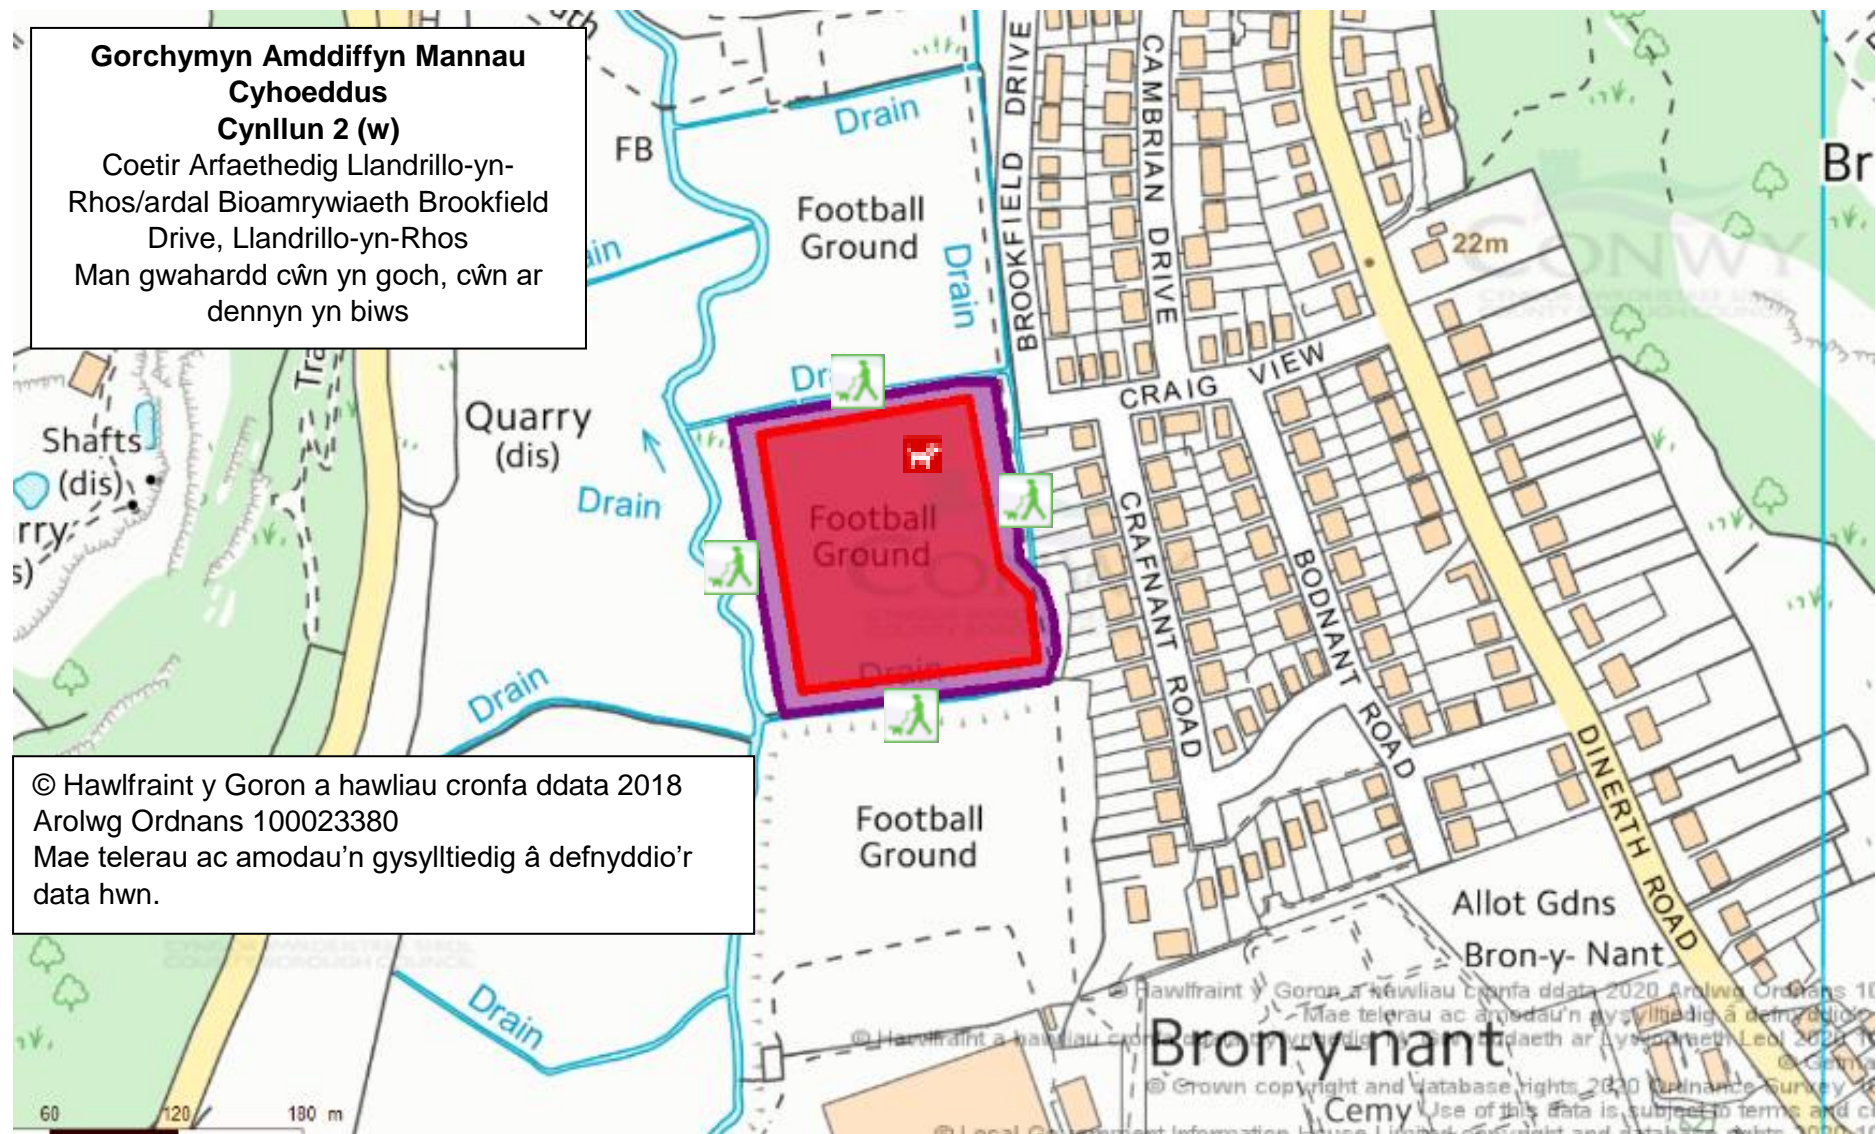

Atodiad 4 Mapiau a Chynlluniau GAMC Drafft newydd