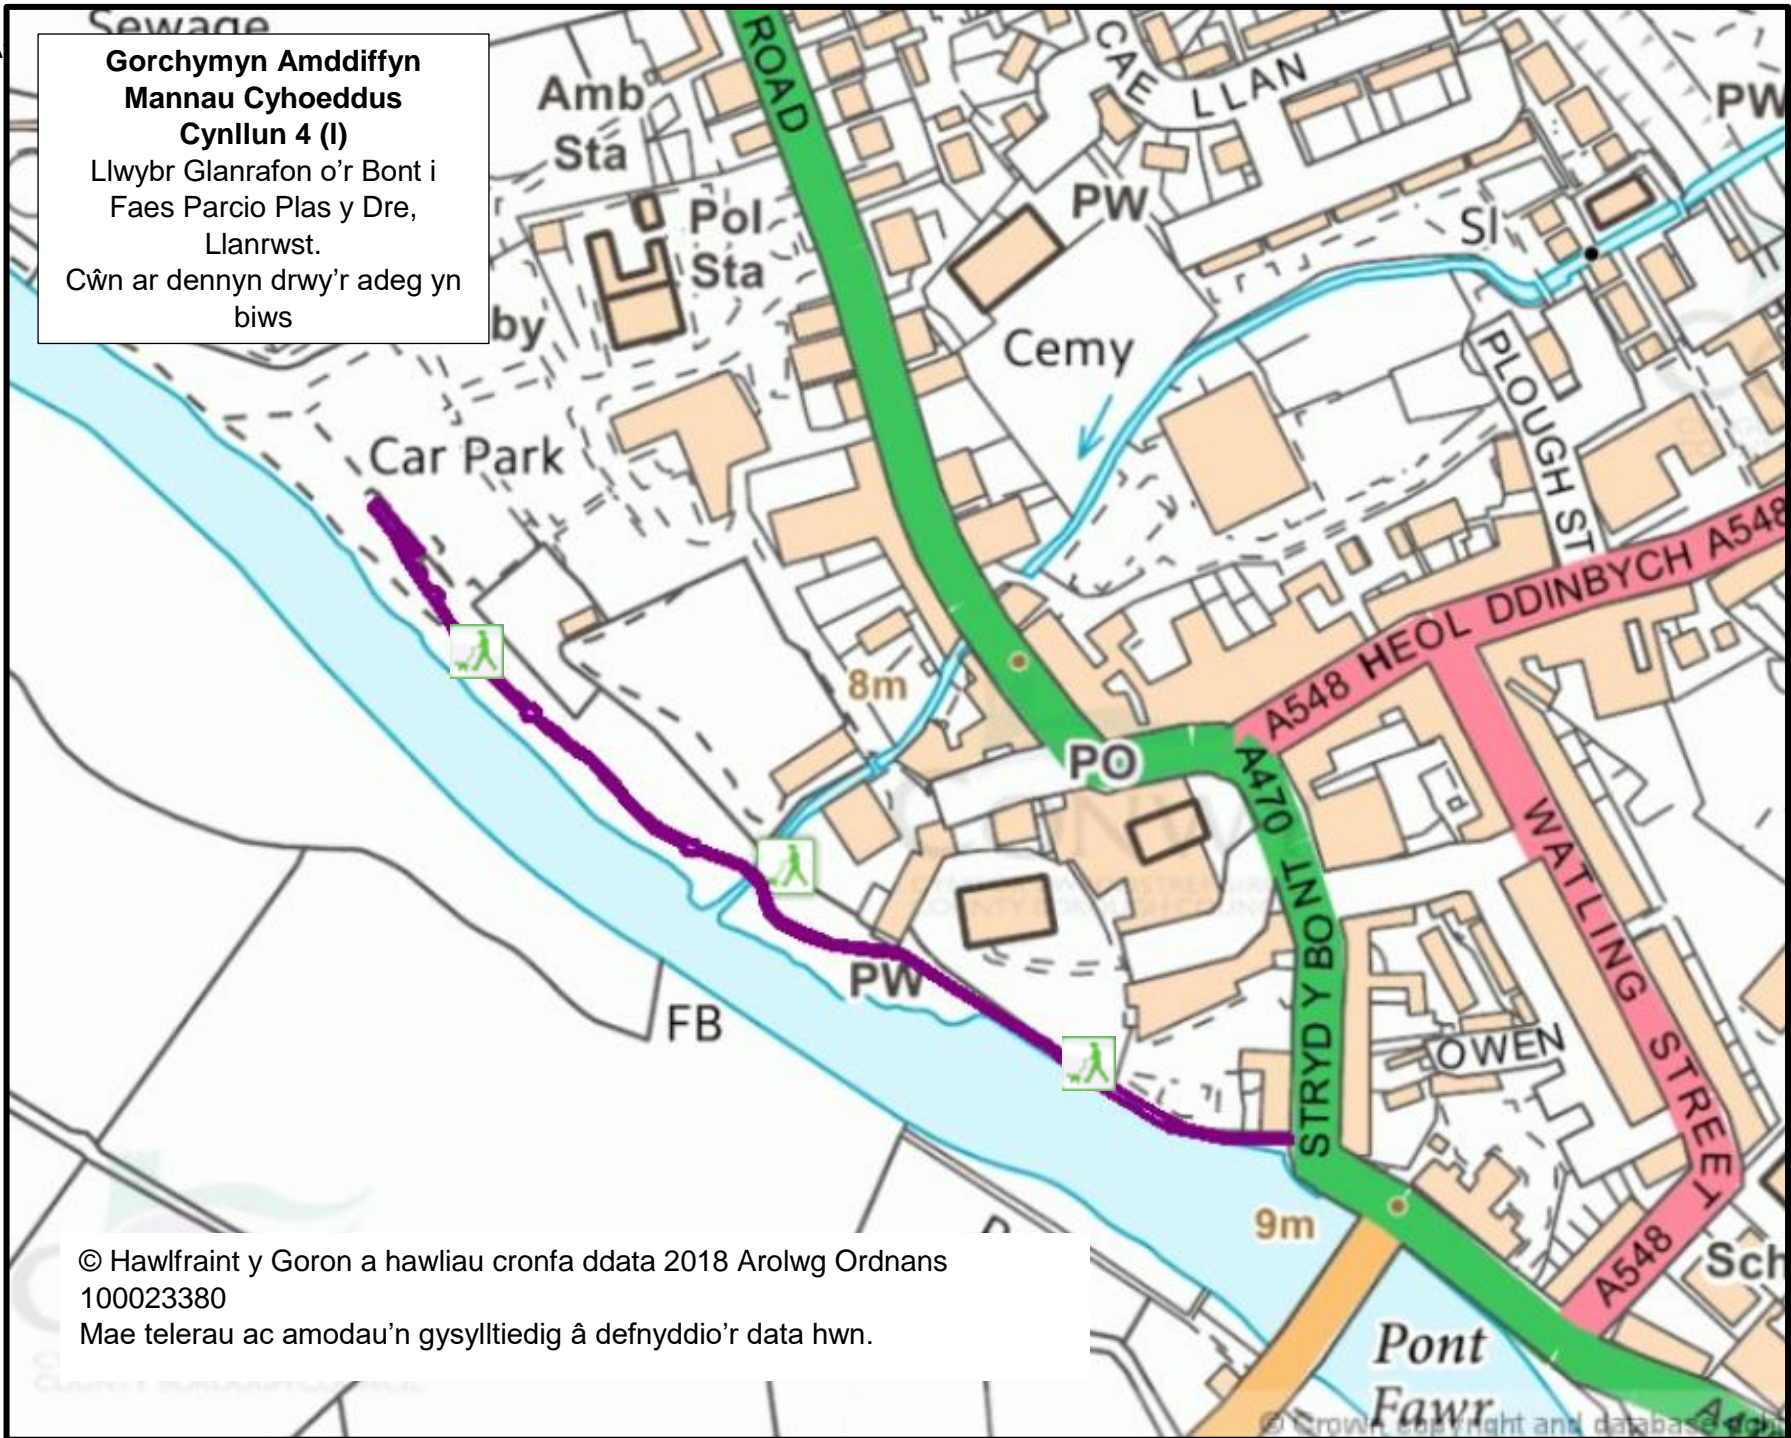

**Gorchymyn Amddiffyn
Mannau Cyhoeddus
Cynllun 4 (I)**

Llwybr Glanrafon o'r Bont i
Faes Parcio Plas y Dre,
Llanrwst.
Cŵn ar dennyn drwy'r adeg yn
biws

© Hawlfraint y Goron a hawliau cronfa ddata 2018 Arolwg Ordnans
100023380

Mae telerau ac amodau'n gysylltiedig â defnyddio'r data hwn.