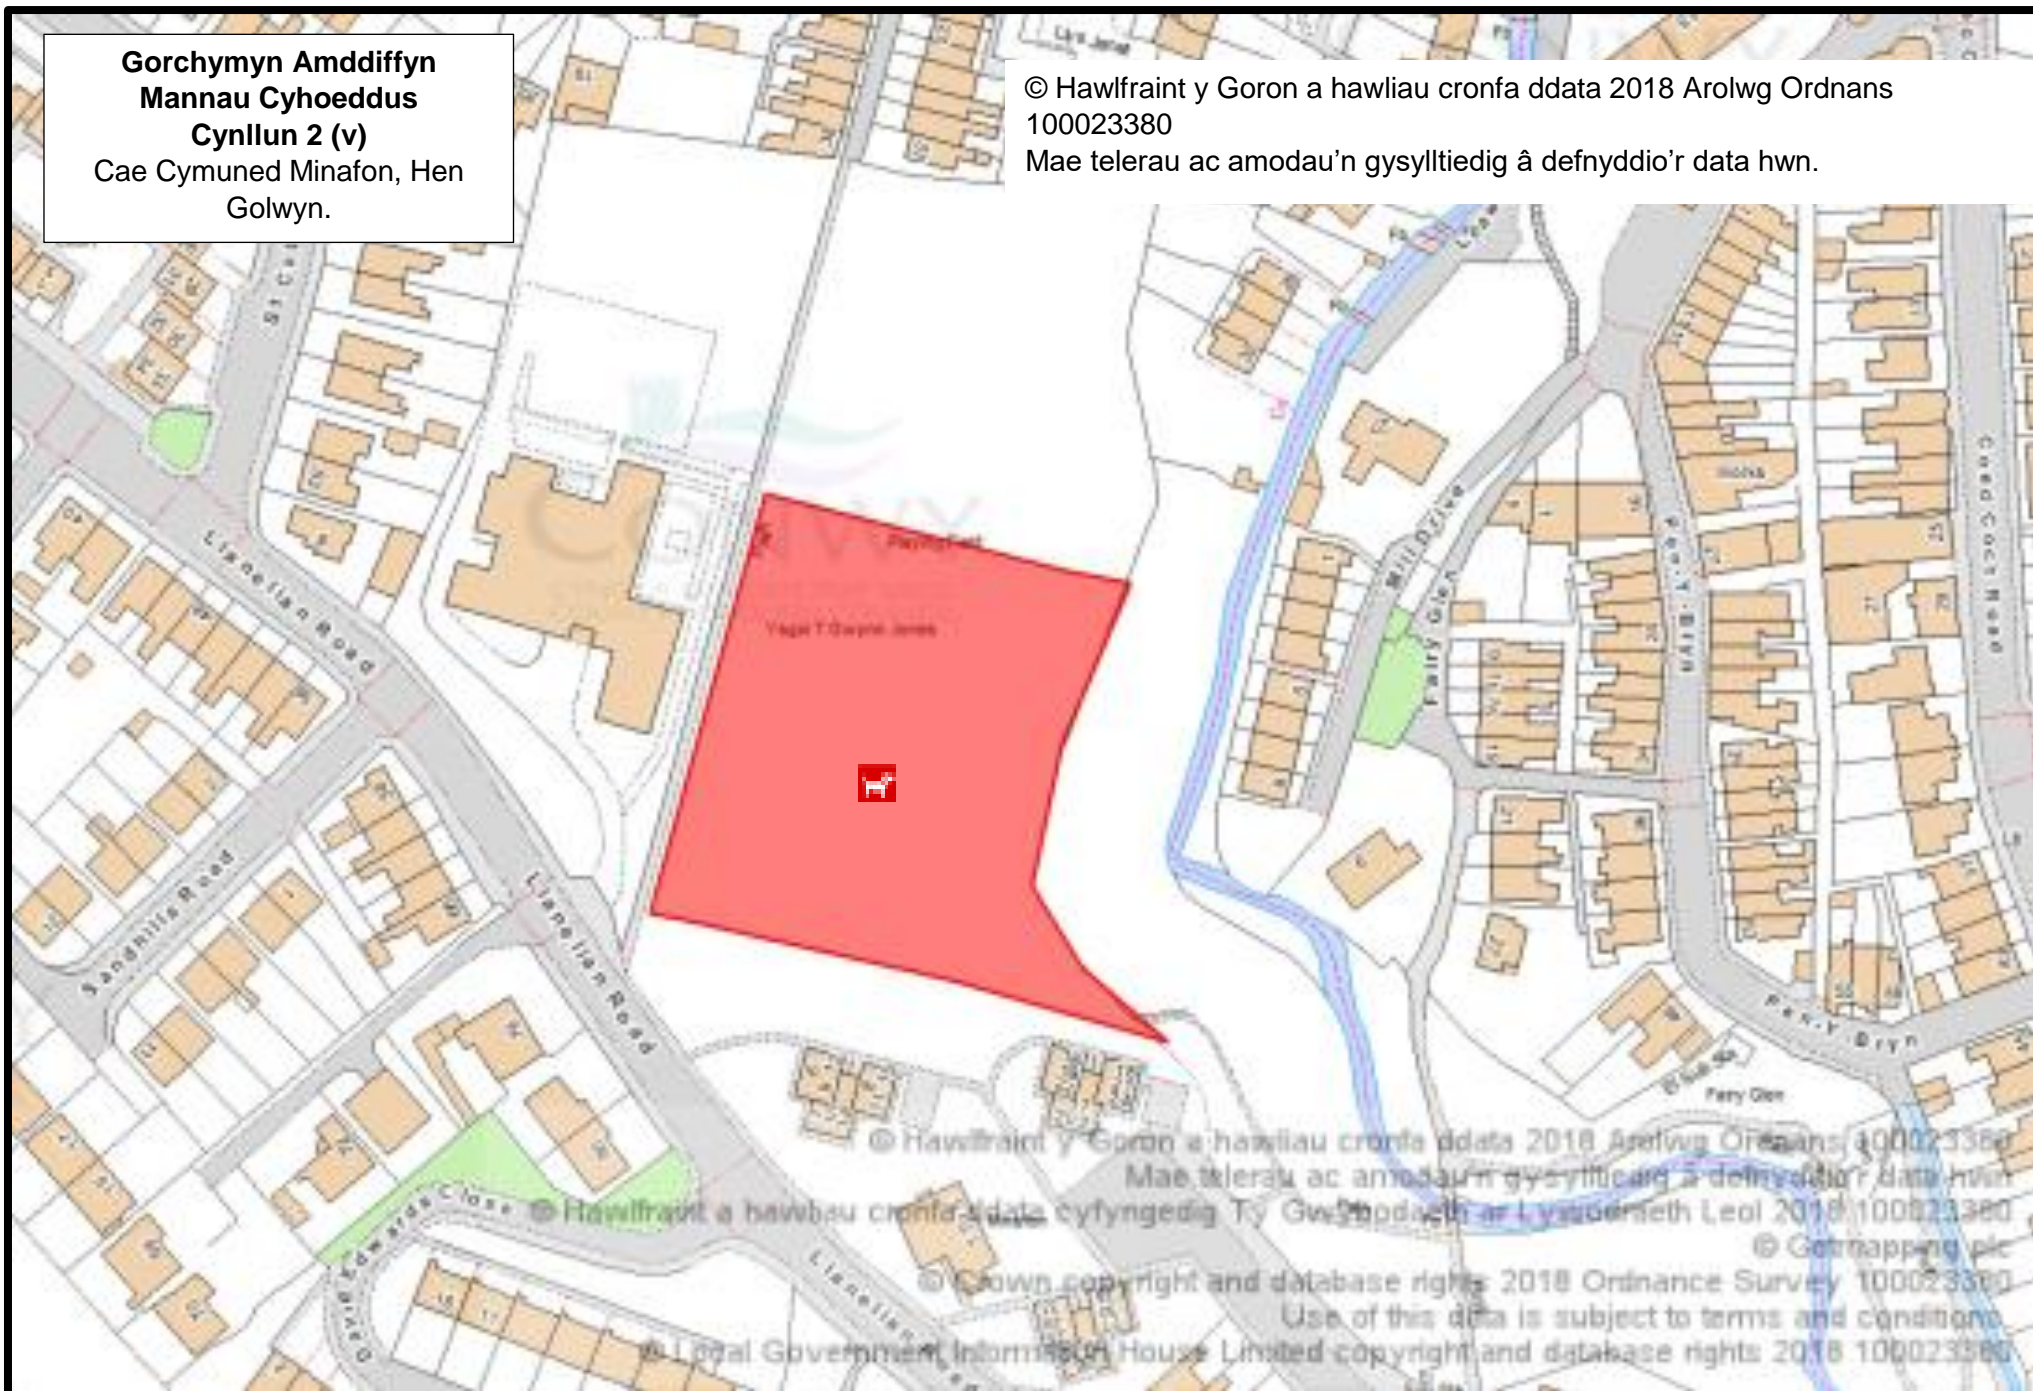

**Gorchymyn Amddiffyn
Mannau Cyhoeddus
Cynllun 2 (v)**

Cae Cymuned Minafon, Hen
Golwyn.

© Hawlfraint y Goron a hawliau cronfa ddata 2018 Arolwg Ordnans
100023380

Mae telerau ac amodau'n gysylltiedig â defnyddio'r data hwn.