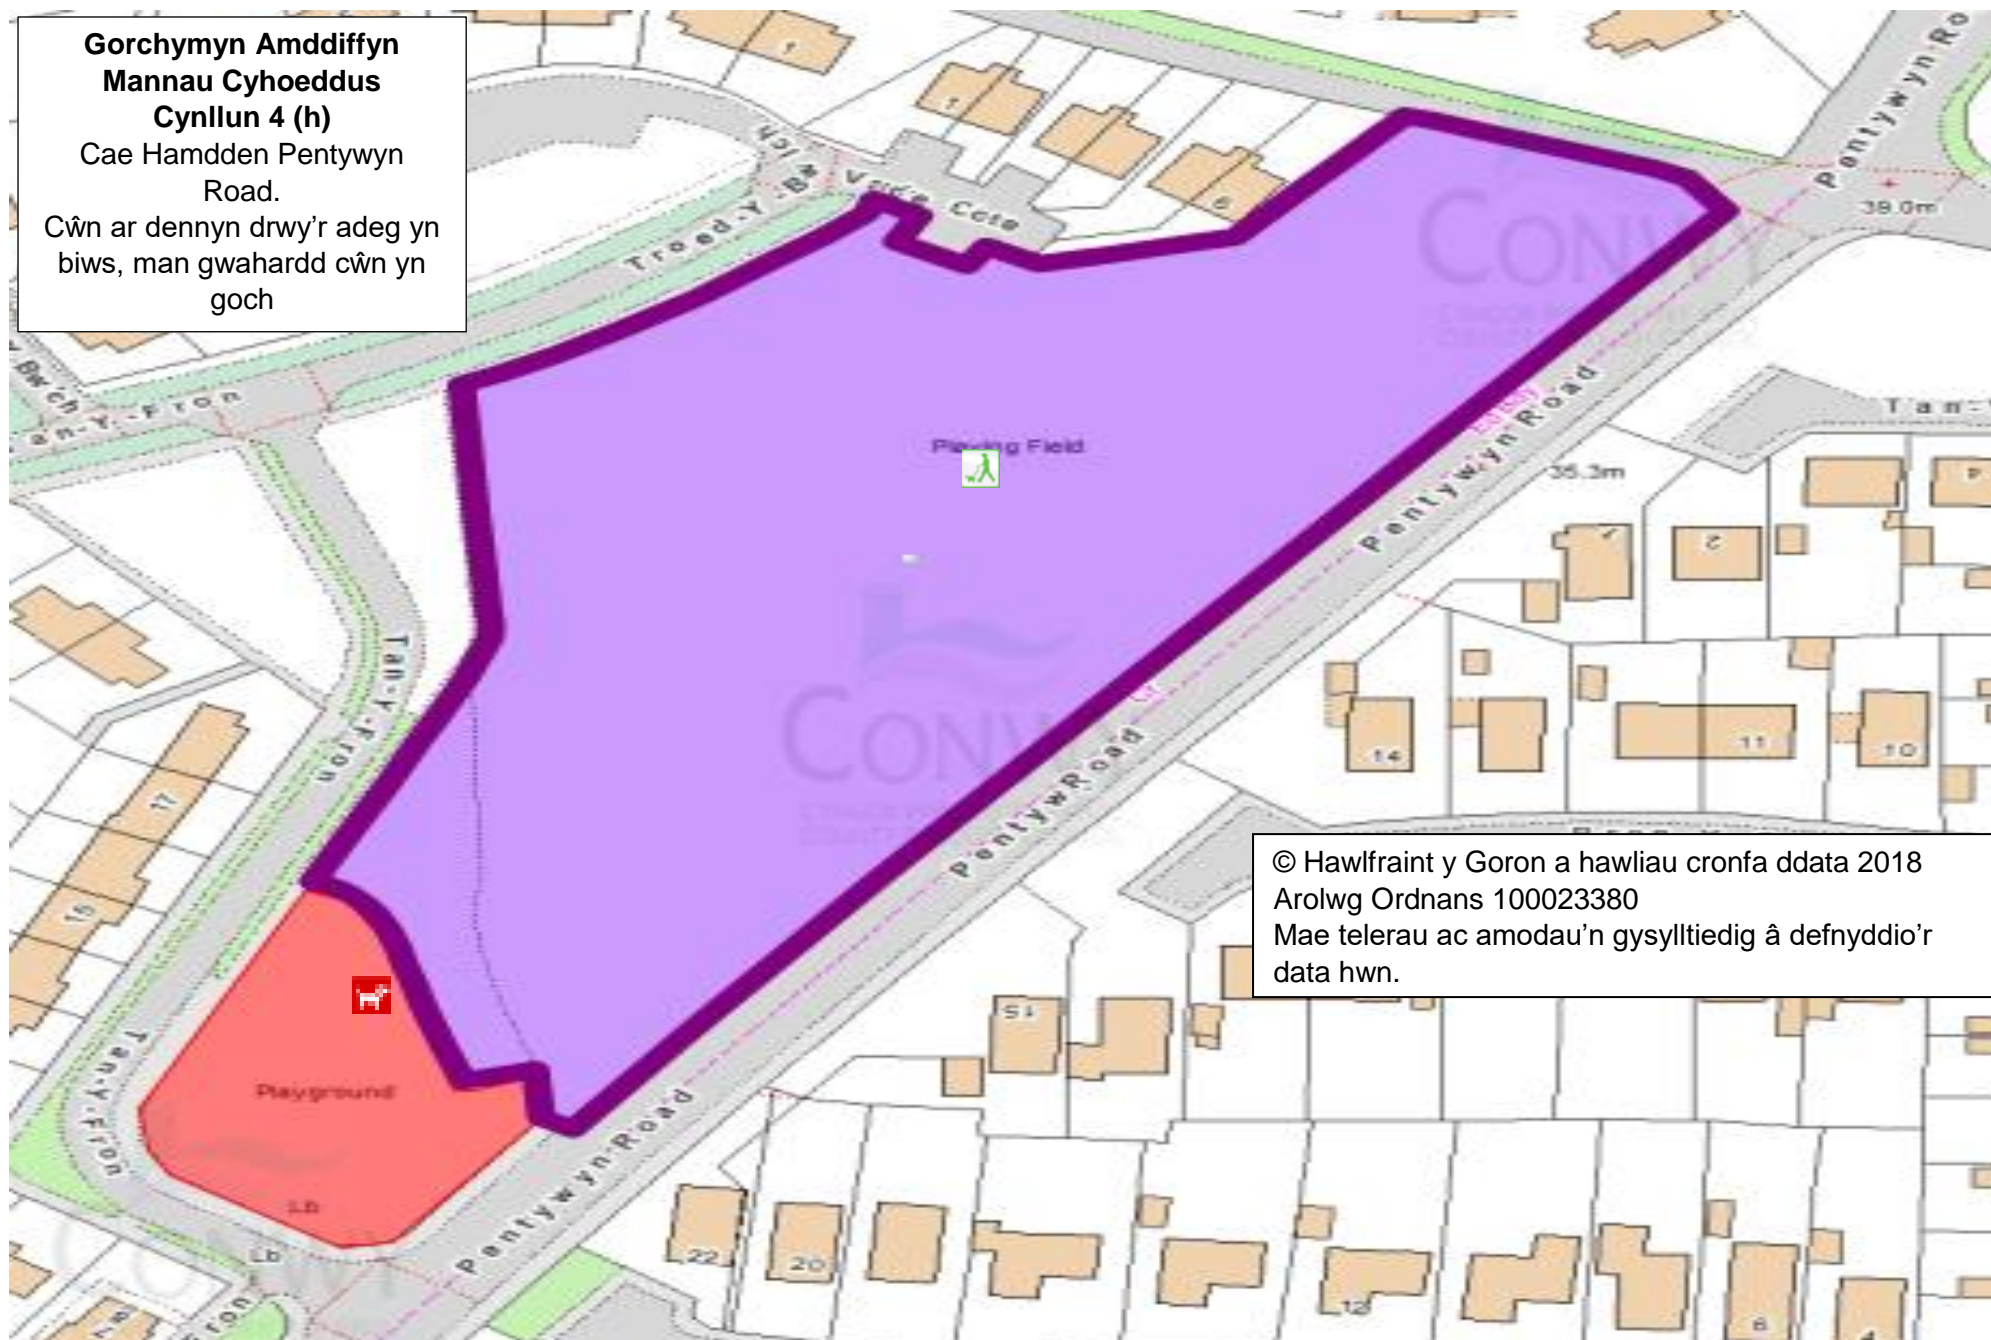

**Gorchymyn Amddiffyn
Mannau Cyhoeddus
Cynllun 4 (h)**

Cae Hamdden Pentwyn
Road.

Cŵn ar dennyn drwy'r adeg yn
biws, man gwahardd cŵn yn
goch

© Hawlfraint y Goron a hawliau cronfa ddata 2018
Arolwg Ordnans 100023380
Mae telerau ac amodau'n gysylltiedig â defnyddio'r
data hwn.