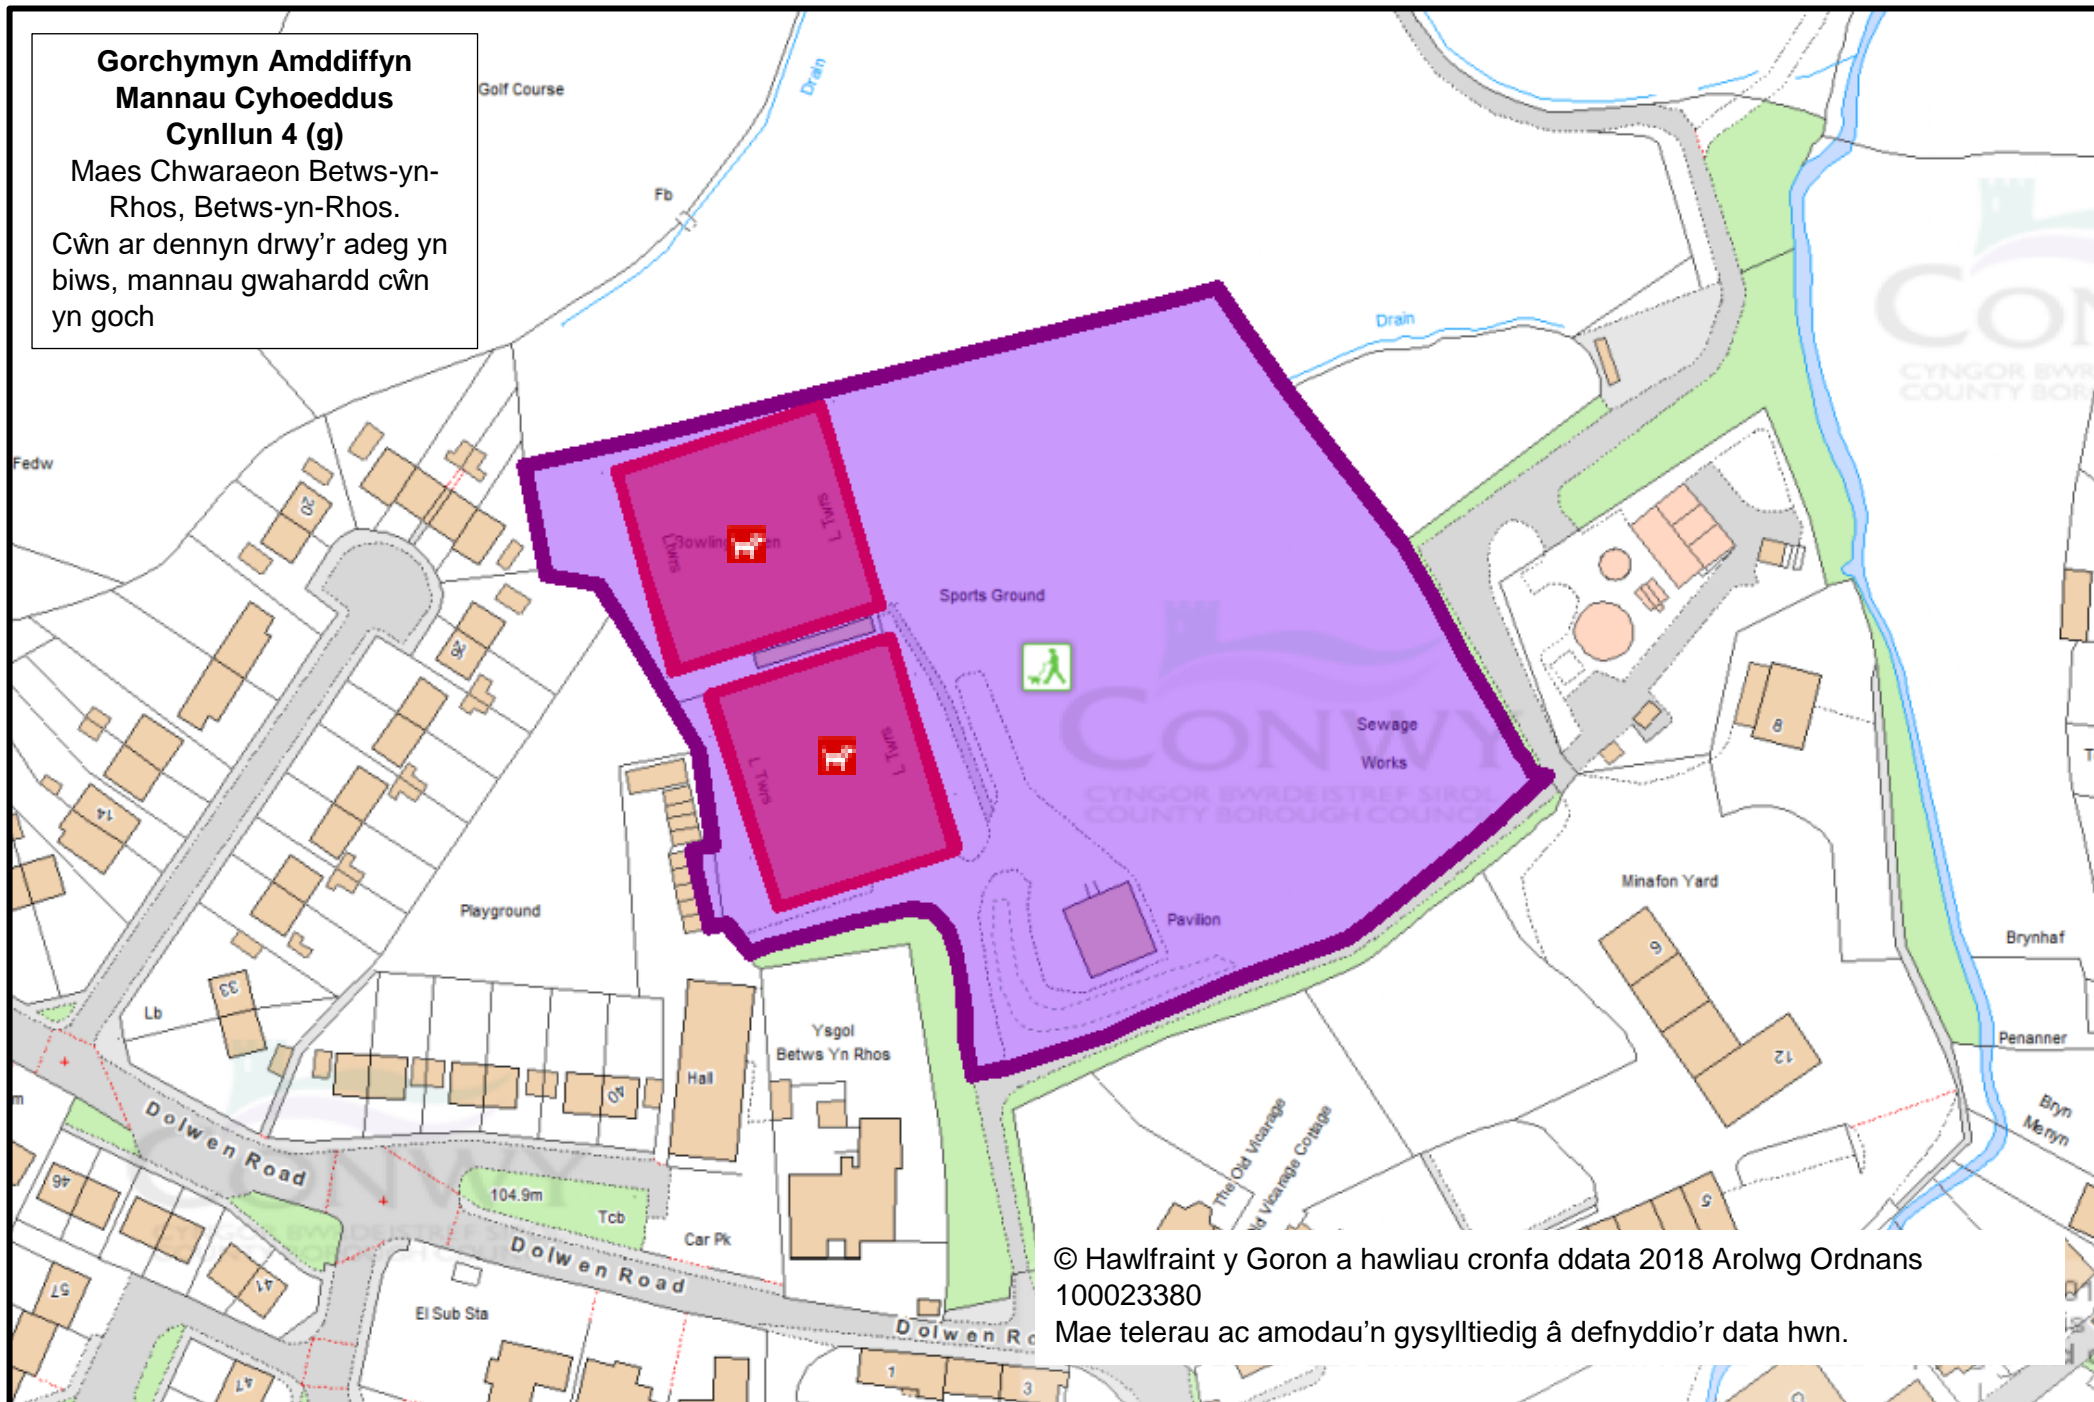

Mae telerau ac amodau'n gysylltiedig â defnyddio'r data hwn.

**Gorchymyn Amddiffyn  
Mannau Cyhoeddus  
Cynllun 4 (g)**

Maes Chwaraeon Betws-yn-Rhos, Betws-yn-Rhos.  
Cŵn ar dennyn drwy'r adeg yn biws, manau gwahardd cŵn yn goch