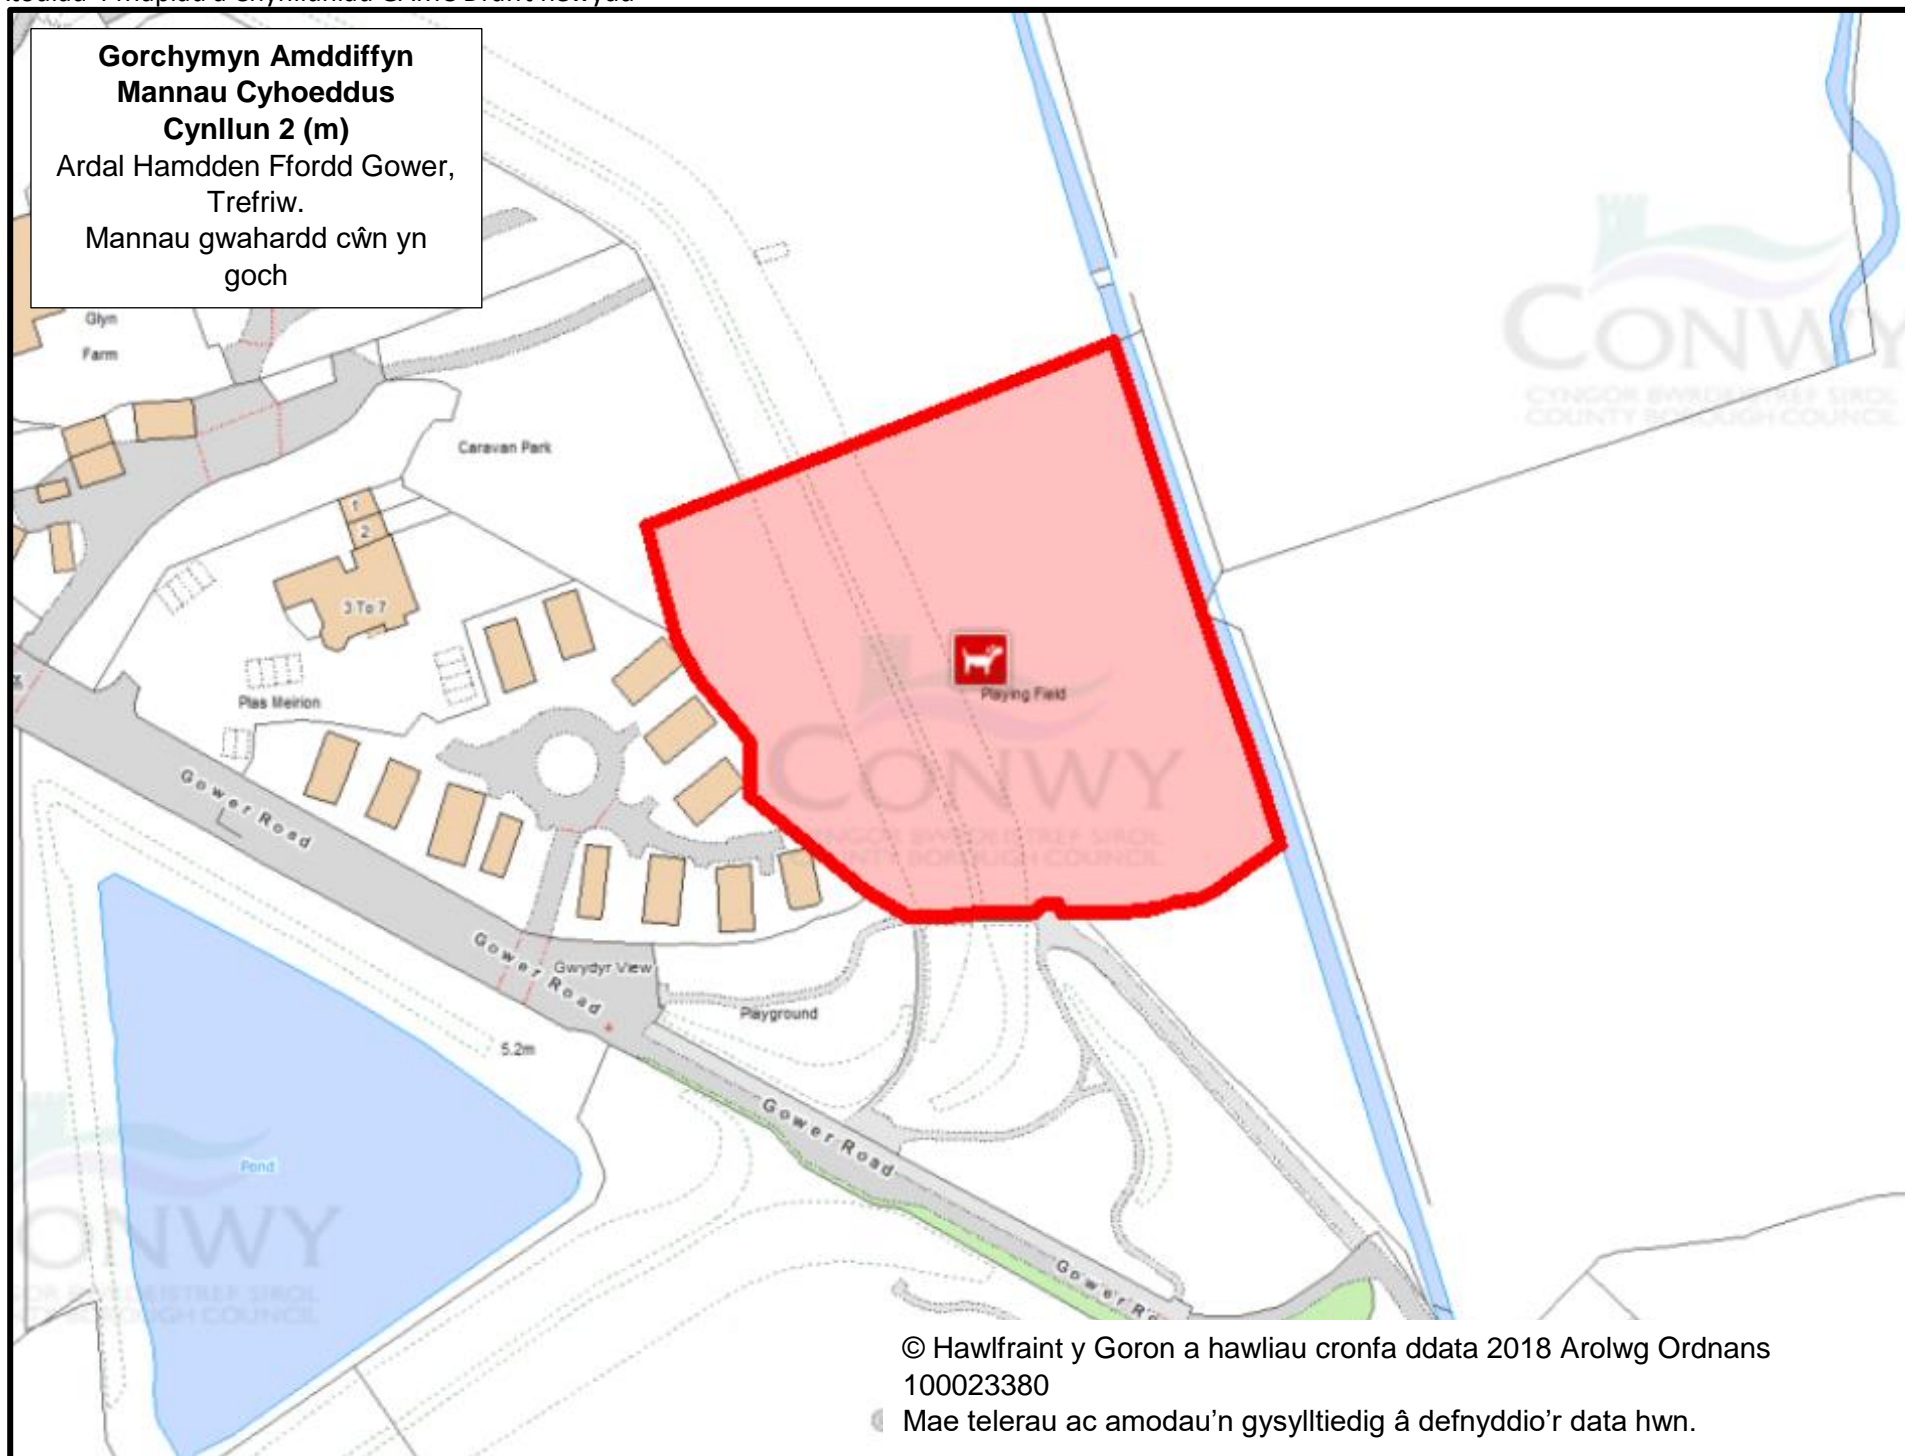

**Gorchymyn Amddiffyn
Mannau Cyhoeddus
Cynllun 2 (m)**

Ardal Hamdden Ffordd Gower,
Trefriw.
Mannau gwahardd cŵn yn
goch