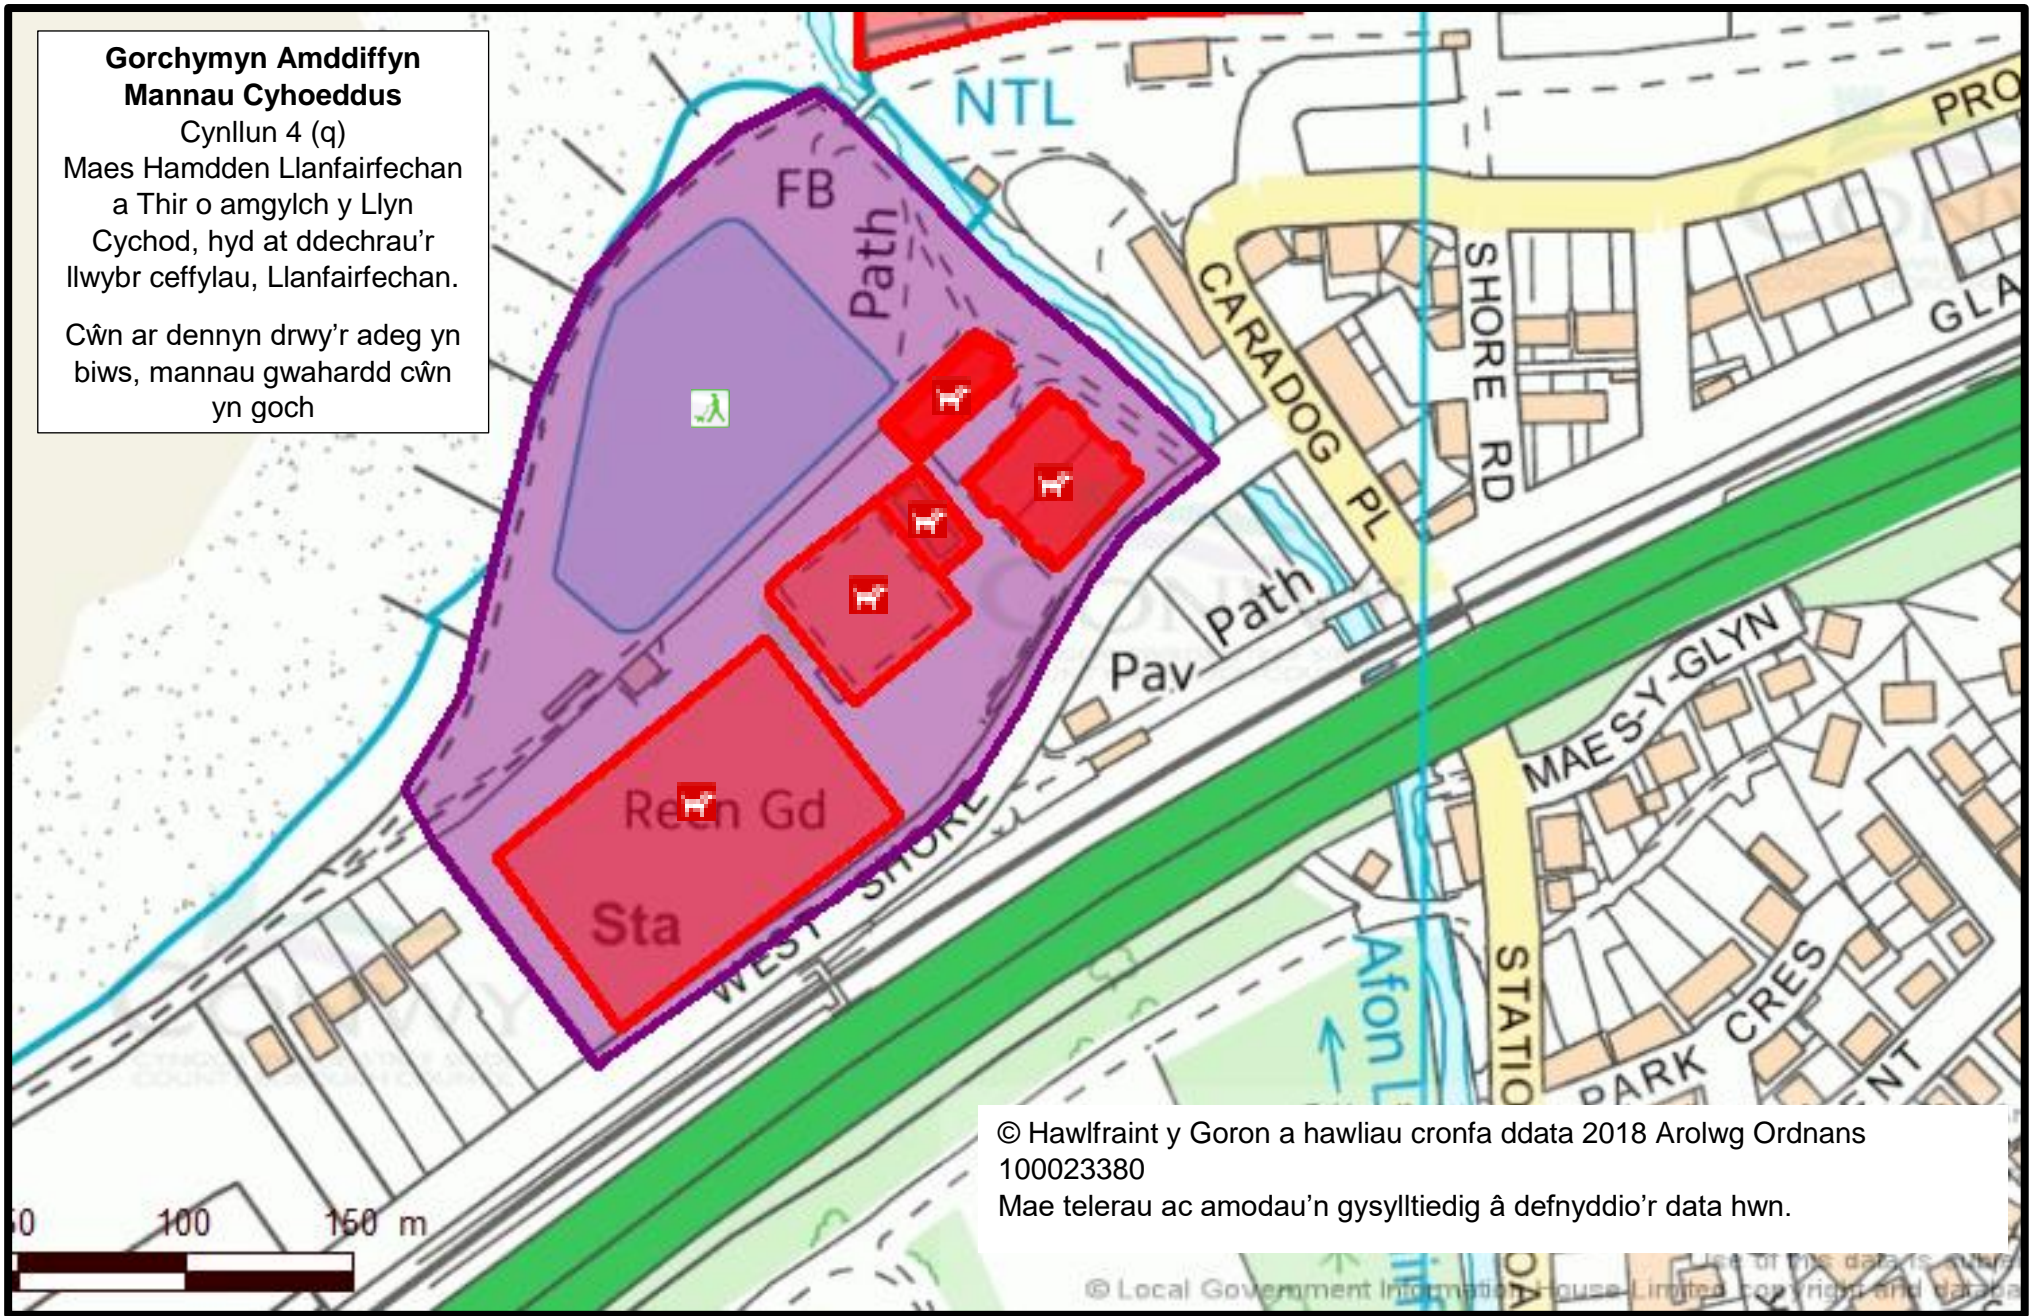

Twyni Tywod, Bae Cinmel.  
Cŵn ar dennyn drwy'r adeg yn  
biws

© Hawlfraint y Goron a hawliau cronfa ddata 2018 Arolwg Ordnans  
100023380

Mae telerau ac amodau'n gysylltiedig â defnyddio'r data hwn.

**Gorchymyn Amddiffyn  
Mannau Cyhoeddus**

Cynllun 4 (q)

Maes Hamdden Llanfairfechan  
a Thir o amgylch y Llyn  
Cychod, hyd at ddechrau'r  
llwybr ceffylau, Llanfairfechan.

Cŵn ar dennyn drwy'r adeg yn  
biws, mannau gwahardd cŵn  
yn goch

Atodiad 4 Mapiau a Chynlluniau GAMC Drafft newydd