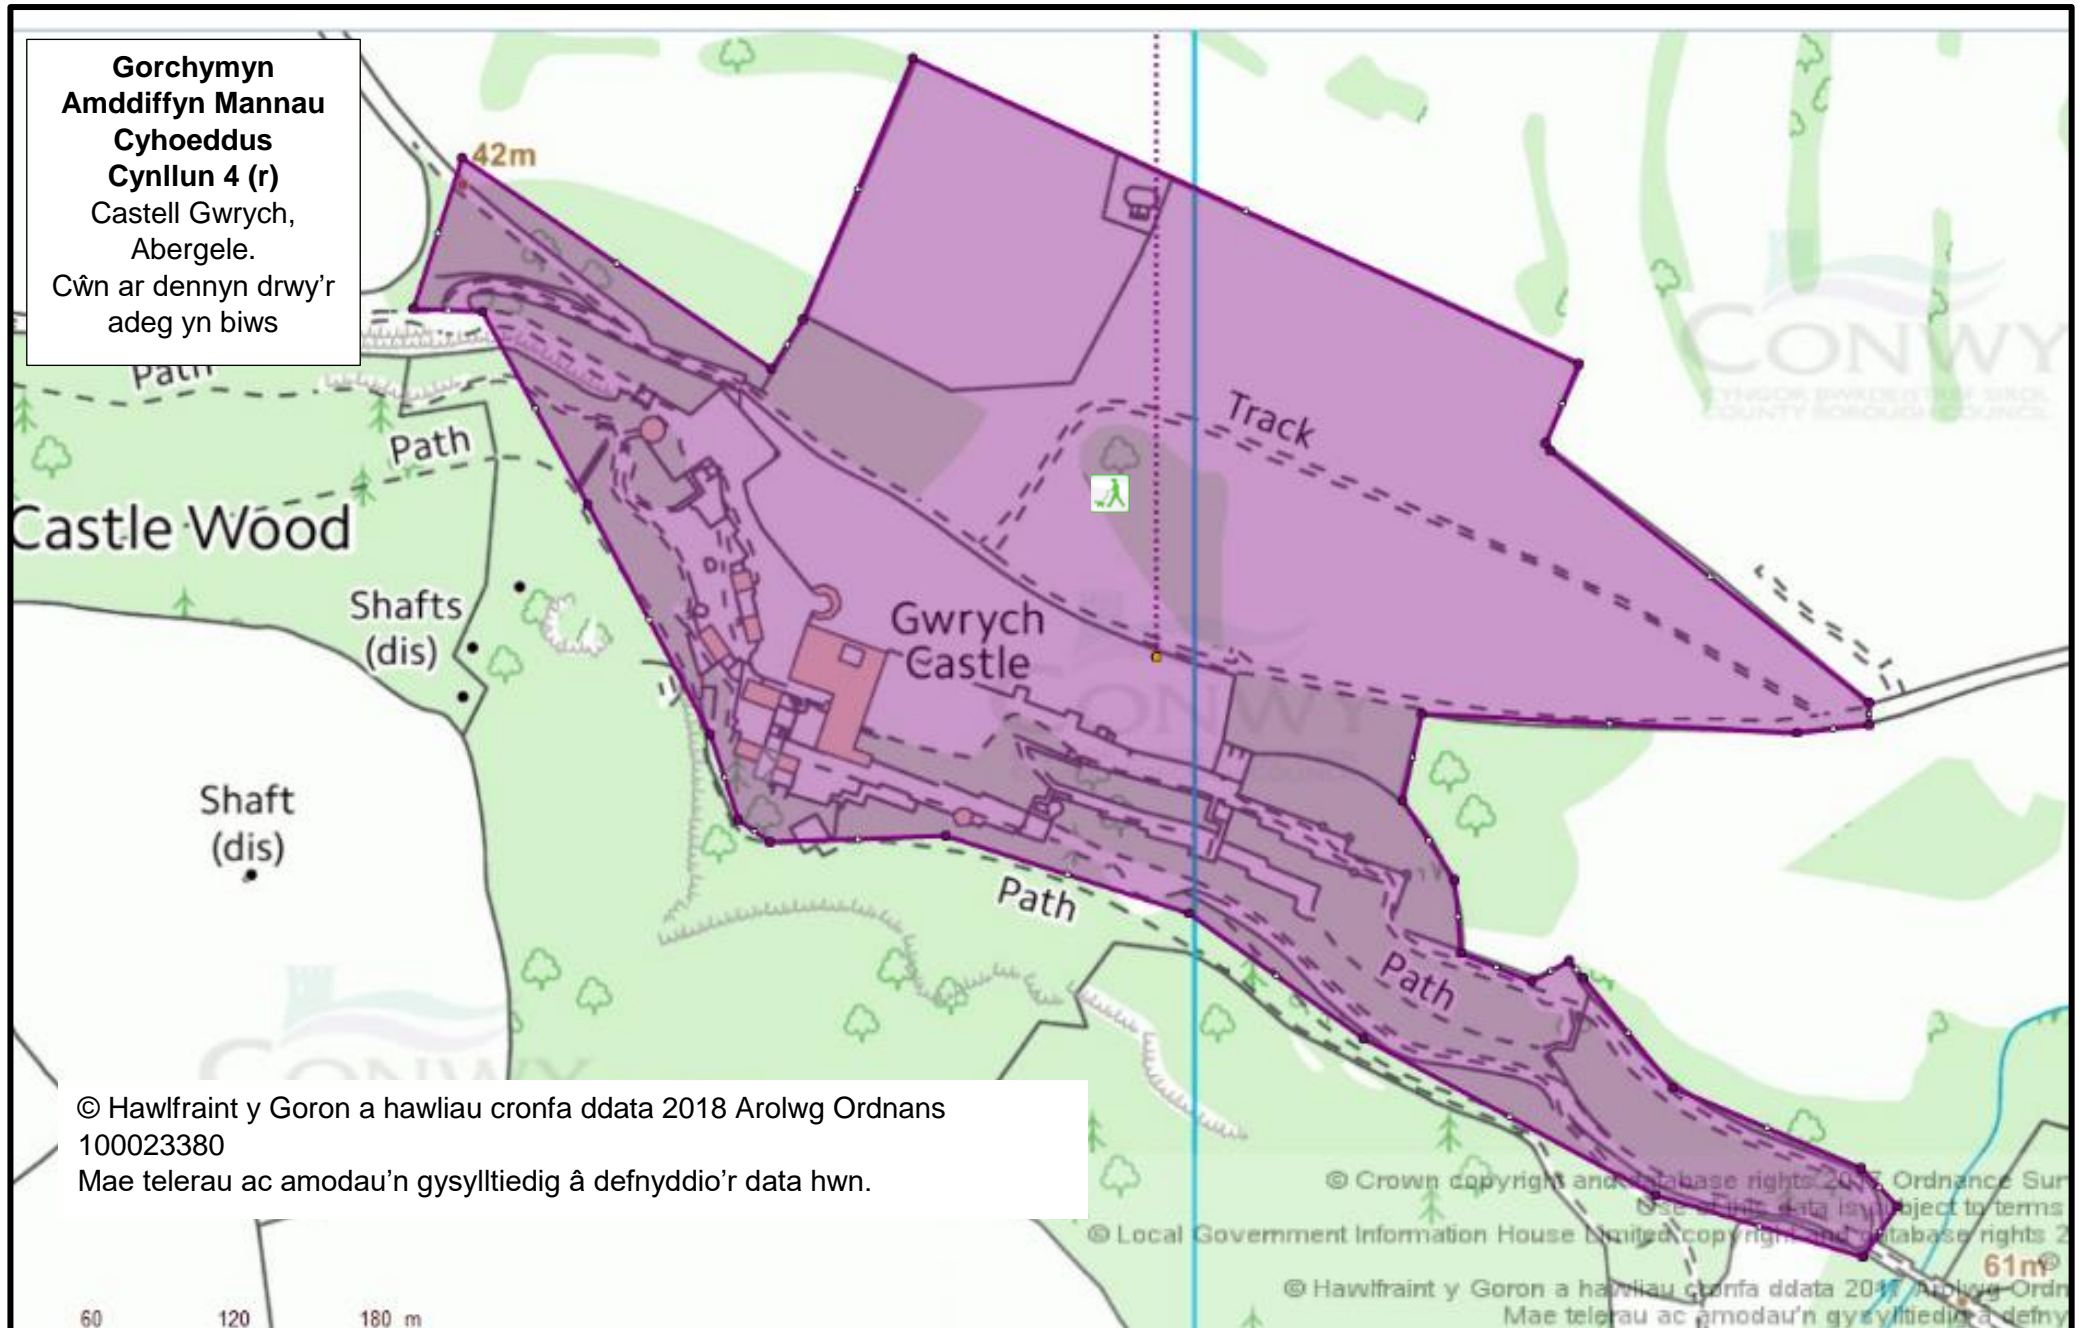

Twyni Tywod, Bae Cinmel.  
Cŵn ar dennyn drwy'r adeg yn  
biws

© Hawlfraint y Goron a hawliau cronfa ddata 2018 Arolwg Ordnans  
100023380

Mae telerau ac amodau'n gysylltiedig â defnyddio'r data hwn.

**Gorchymyn Amddiffyn  
Mannau Cyhoeddus**

Cynllun 4 (q)

Maes Hamdden Llanfairfechan  
a Thir o amgylch y Llyn  
Cychod, hyd at ddechrau'r  
llwybr ceffylau, Llanfairfechan.

Cŵn ar dennyn drwy'r adeg yn  
biws, mannau gwahardd cŵn  
yn goch

Atodiad 4 Mapiau a Chynlluniau GAMC Drafft newydd