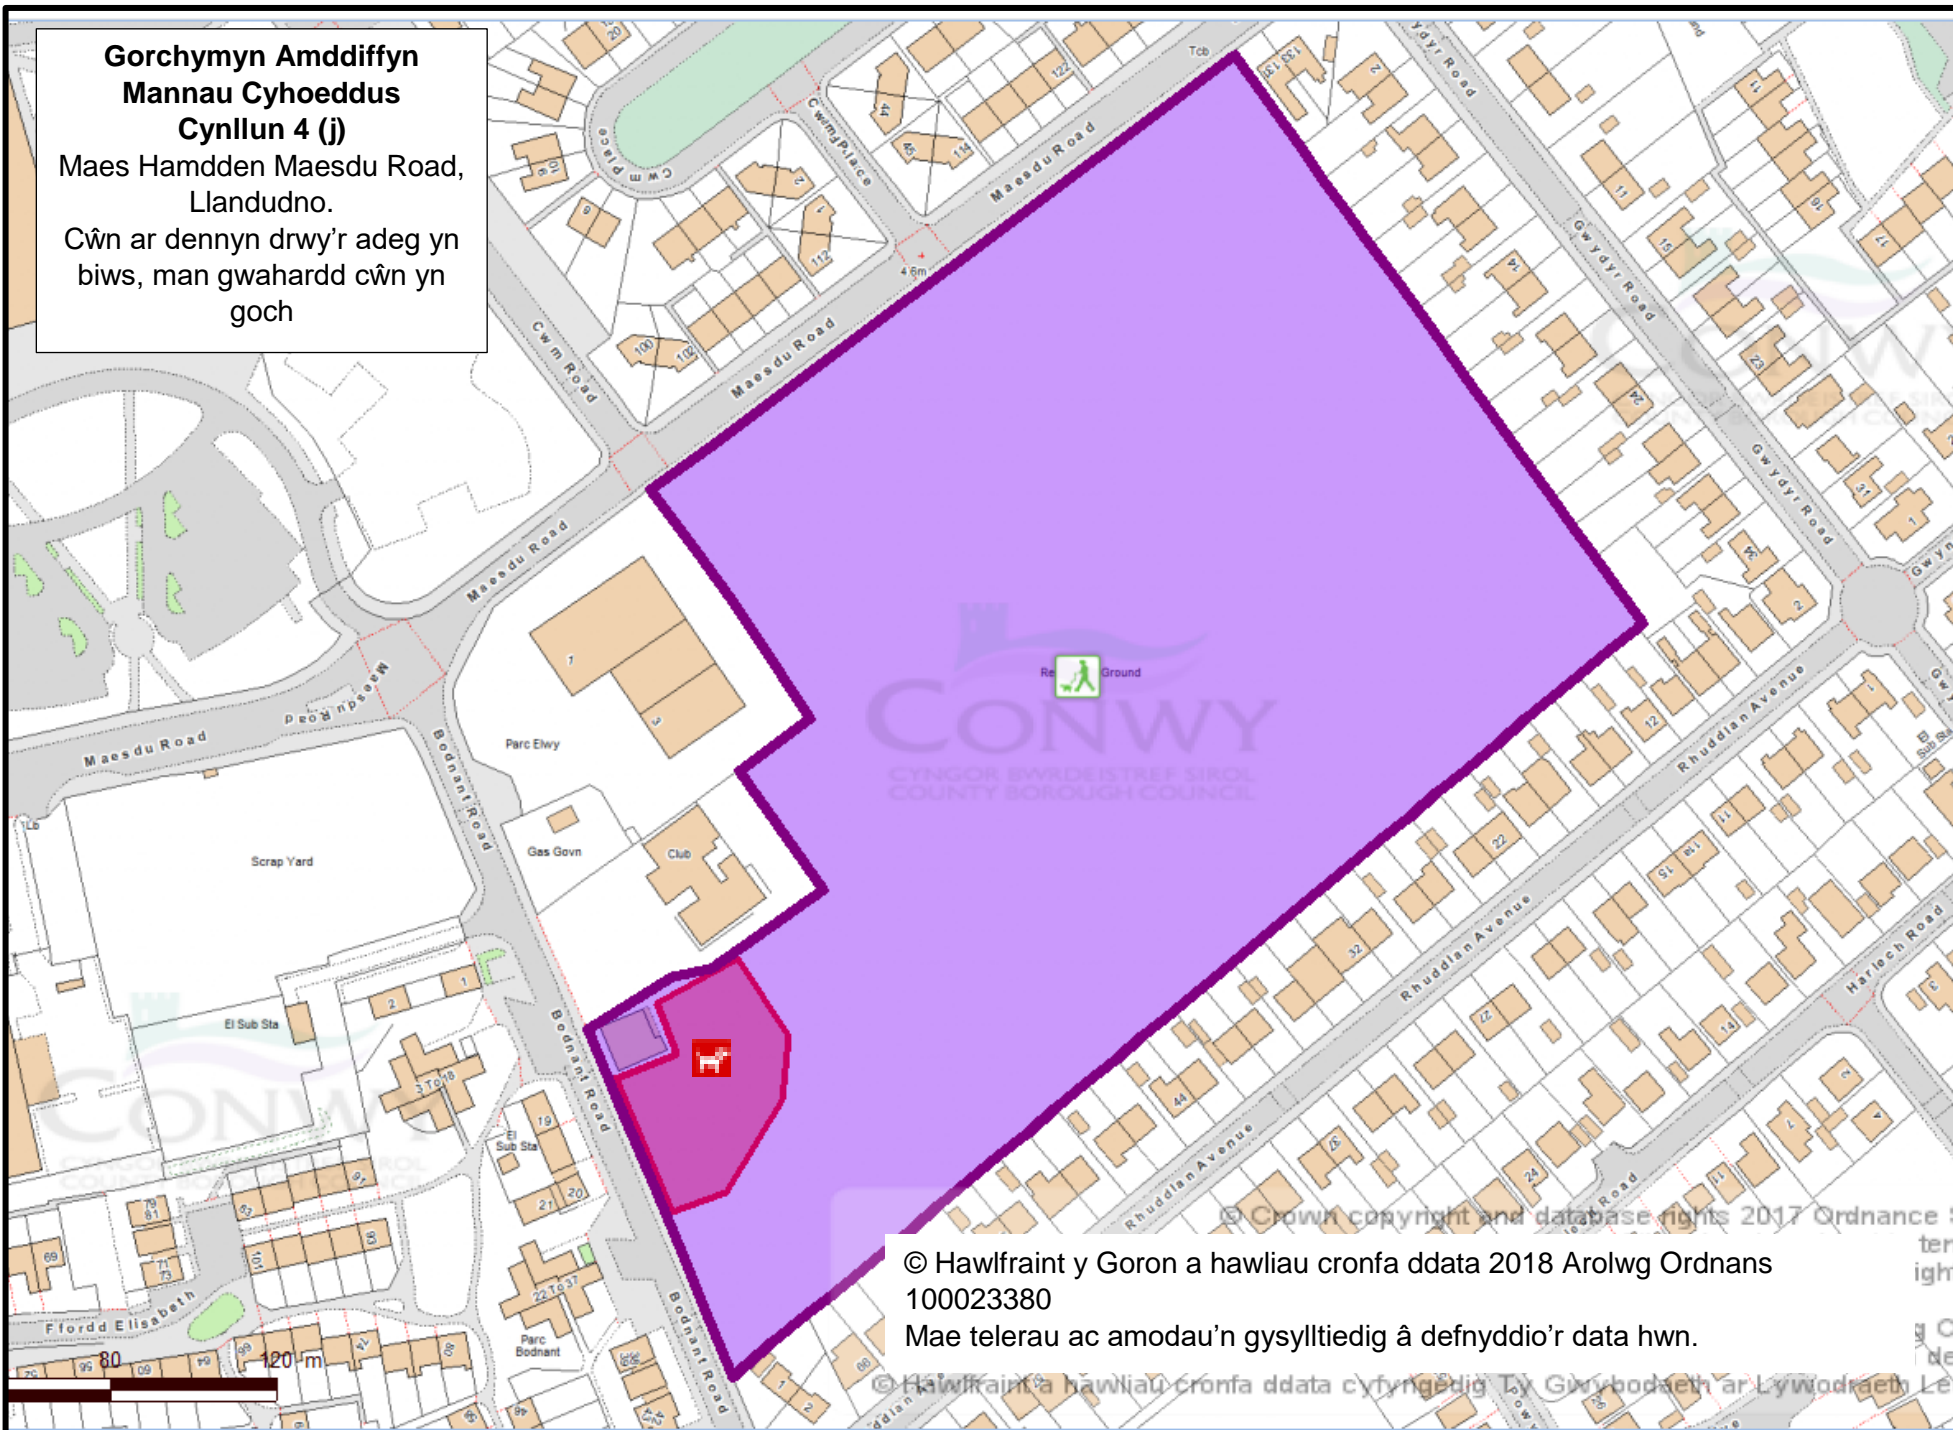

**Gorchymyn Amddiffyn
Mannau Cyhoeddus
Cynllun 4 (j)**

Maes Hamdden Maesdu Road,
Llandudno.

Cŵn ar dennyn drwy'r adeg yn
biws, man gwahardd cŵn yn
goch

© Hawlfraint y Goron a hawliau cronfa ddata 2018 Arolwg Ordnans
100023380

Mae telerau ac amodau'n gysylltiedig â defnyddio'r data hwn.

© Hawlfraint a hawliau cronfa ddata cyfyngedig Lywodraeth ar Lywodraeth Lleoedd