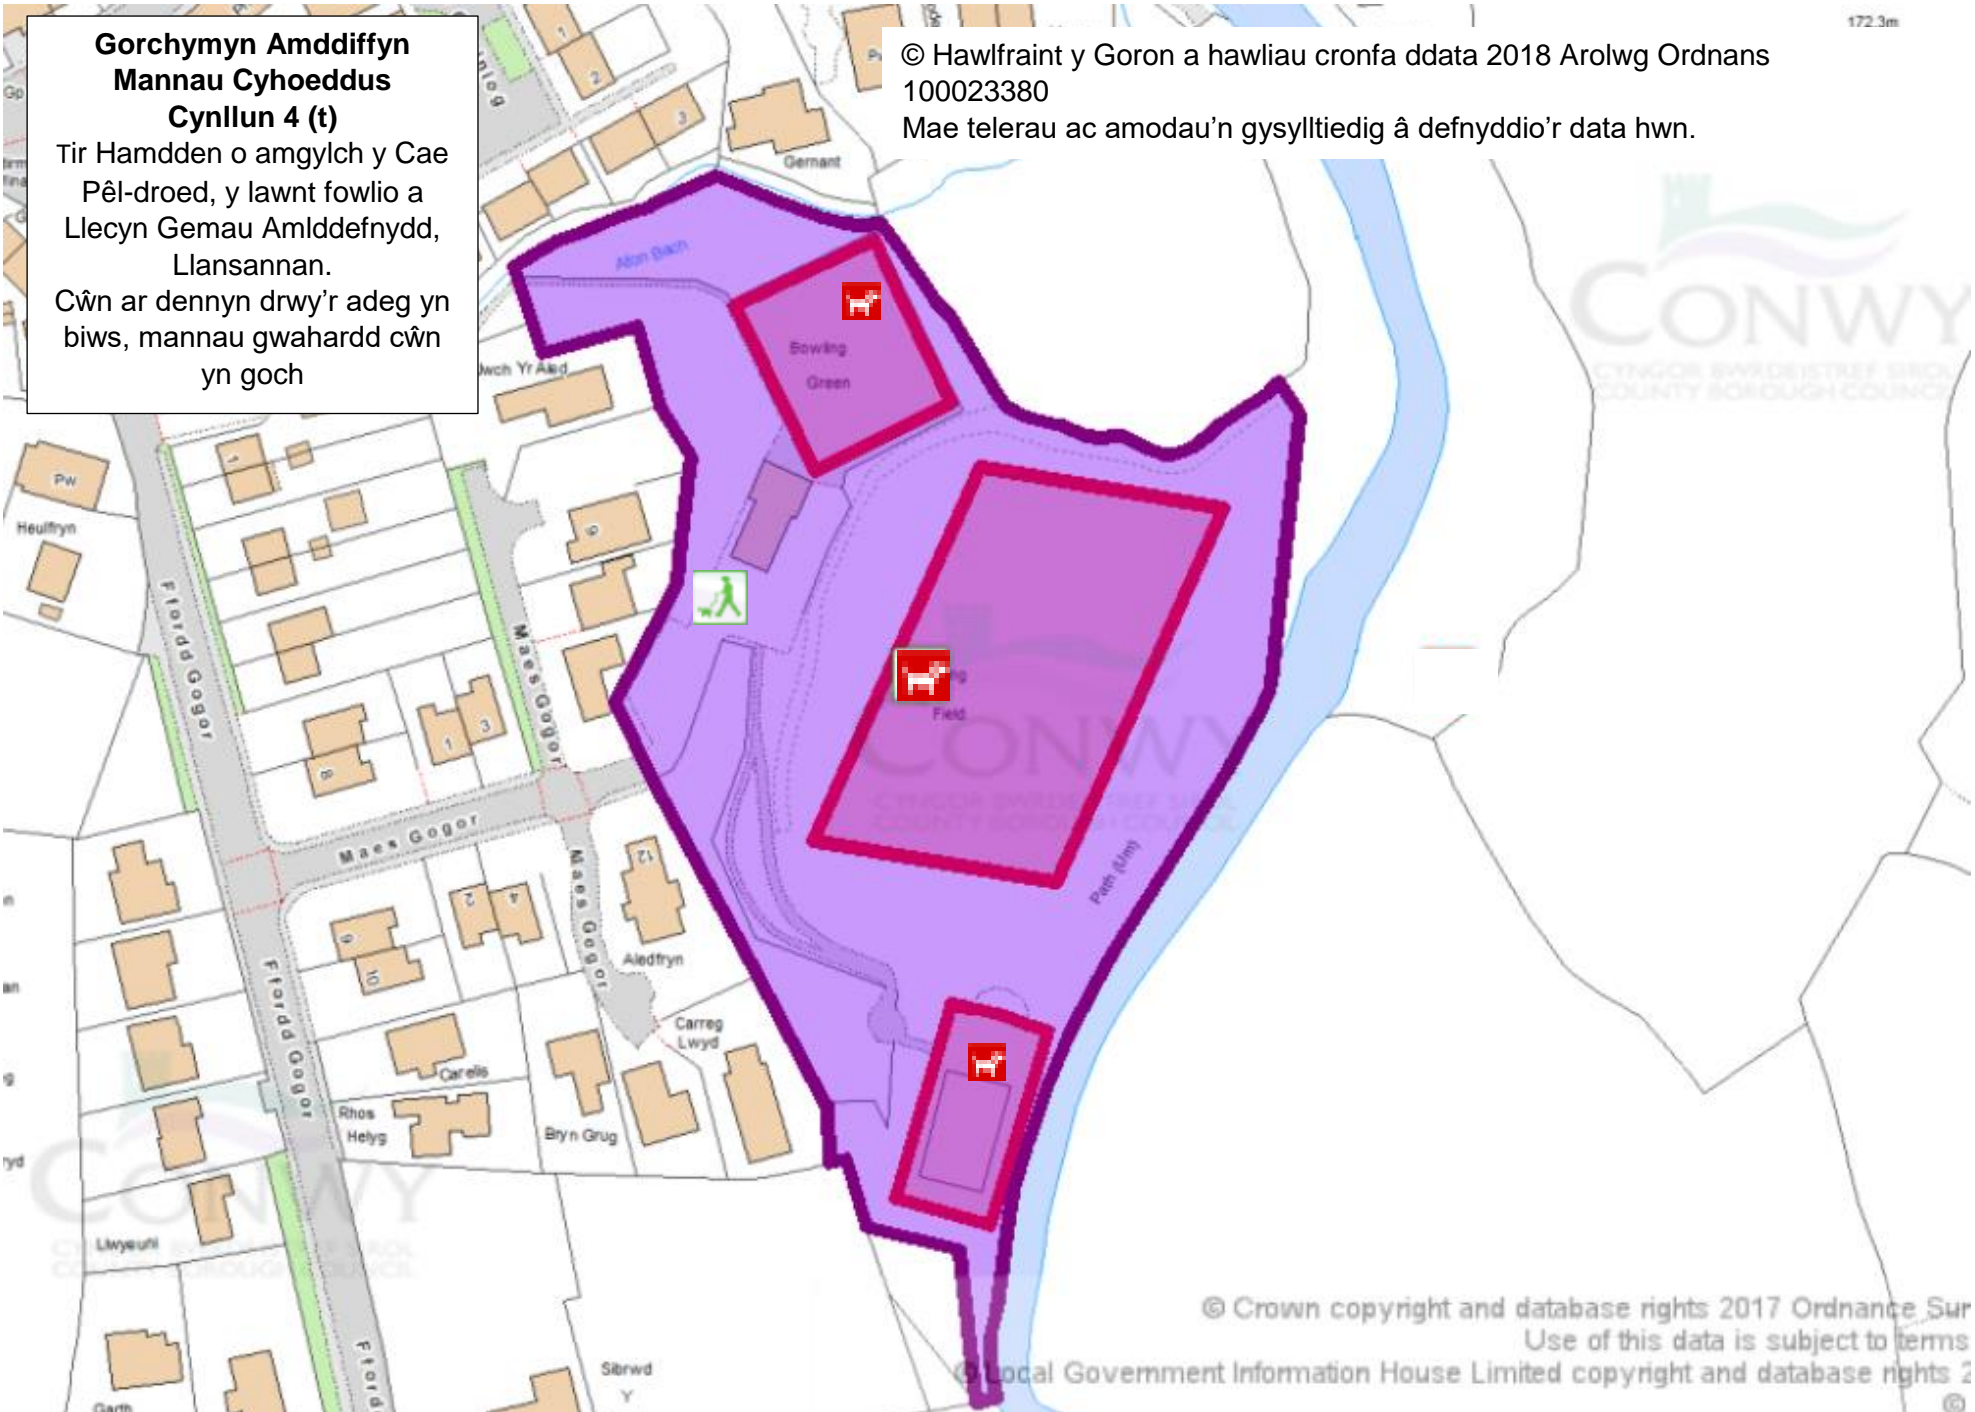

Atodiad 4 Mapiau a Chynlluniau GAMC Drafft newydd

**Gorchymyn Amddiffyn
Mannau Cyhoeddus
Cynllun 4 (t)**
Tir Hamdden o amgylch y Cae
Pêl-droed, y lawnt fowlio a
Llecyn Gemau Amldeffnydd,
Llansannan.
Cŵn ar dennyn drwy'r adeg yn
biws, manau gwahardd cŵn
yn goch

© Hawlfraint y Goron a hawliau cronfa ddata 2018 Arolwg Ordnans
100023380
Mae telerau ac amodau'n gysylltiedig â defnyddio'r data hwn.

172.3m