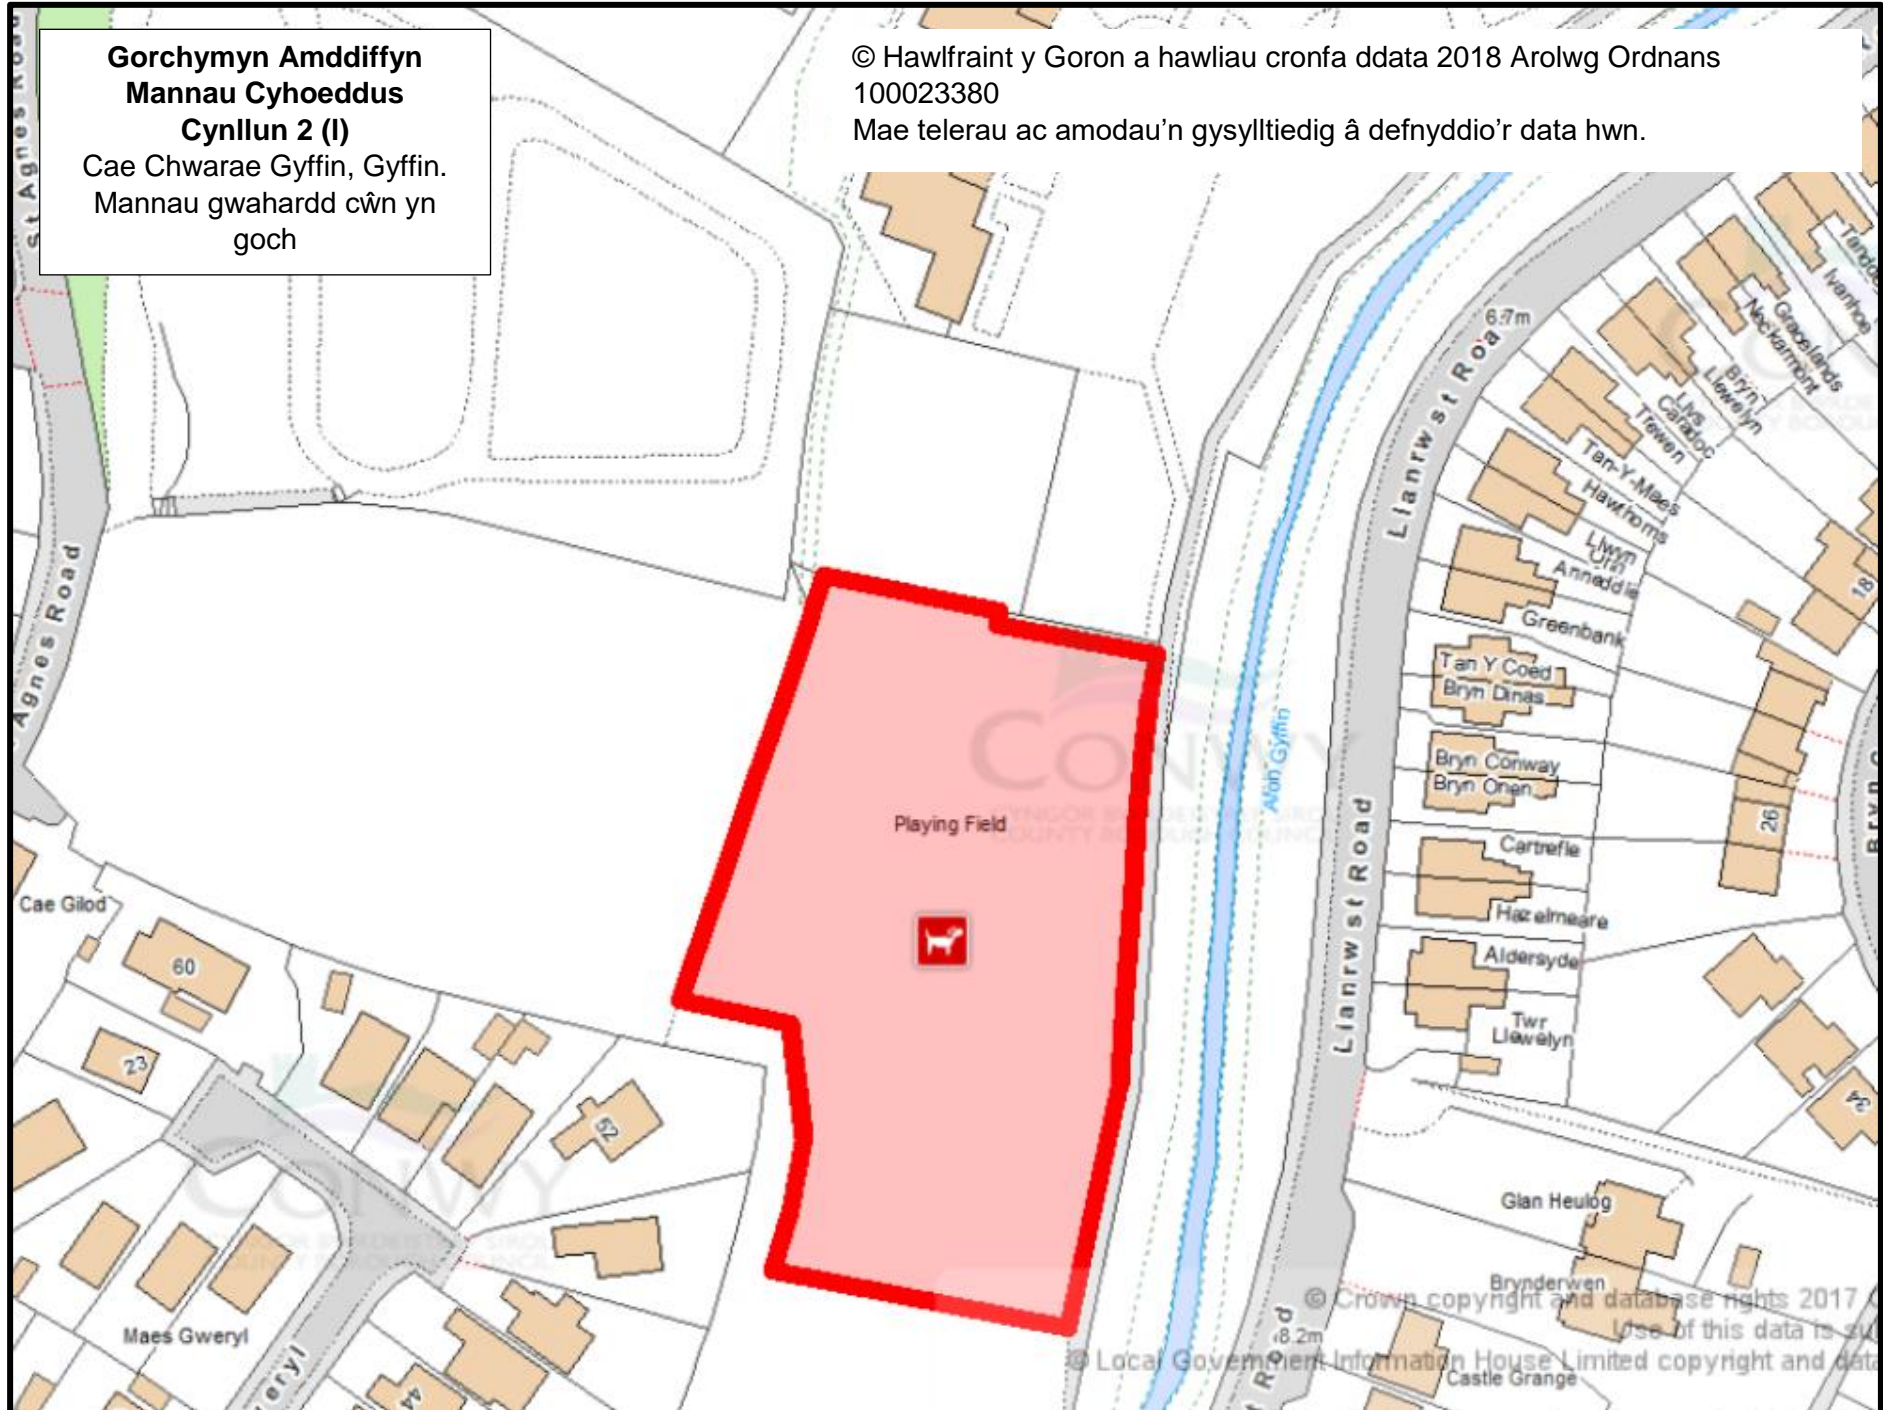

Mae telerau ac amodau'n gysylltiedig â defnyddio'r data hwn.

© Crown Copyright and Geo Information Ltd. All rights reserved. 2018 100023380

**Gorchymyn Amddiffyn  
Mannau Cyhoeddus  
Cynllun 2 (I)**

Cae Chwarae Gyffin, Gyffin.  
Mannau gwahardd cŵn yn  
goch

© Hawlfraint y Goron a hawliau cronfa ddata 2018 Arolwg Ordnans  
100023380

Mae telerau ac amodau'n gysylltiedig â defnyddio'r data hwn.

**Gorchymyn Amddiffyn  
Mannau Cyhoeddus  
Cynllun 2 (m)**

Ardal Hamdden Ffordd Gower,  
Trefriw.  
Mannau gwahardd cŵn yn  
goch