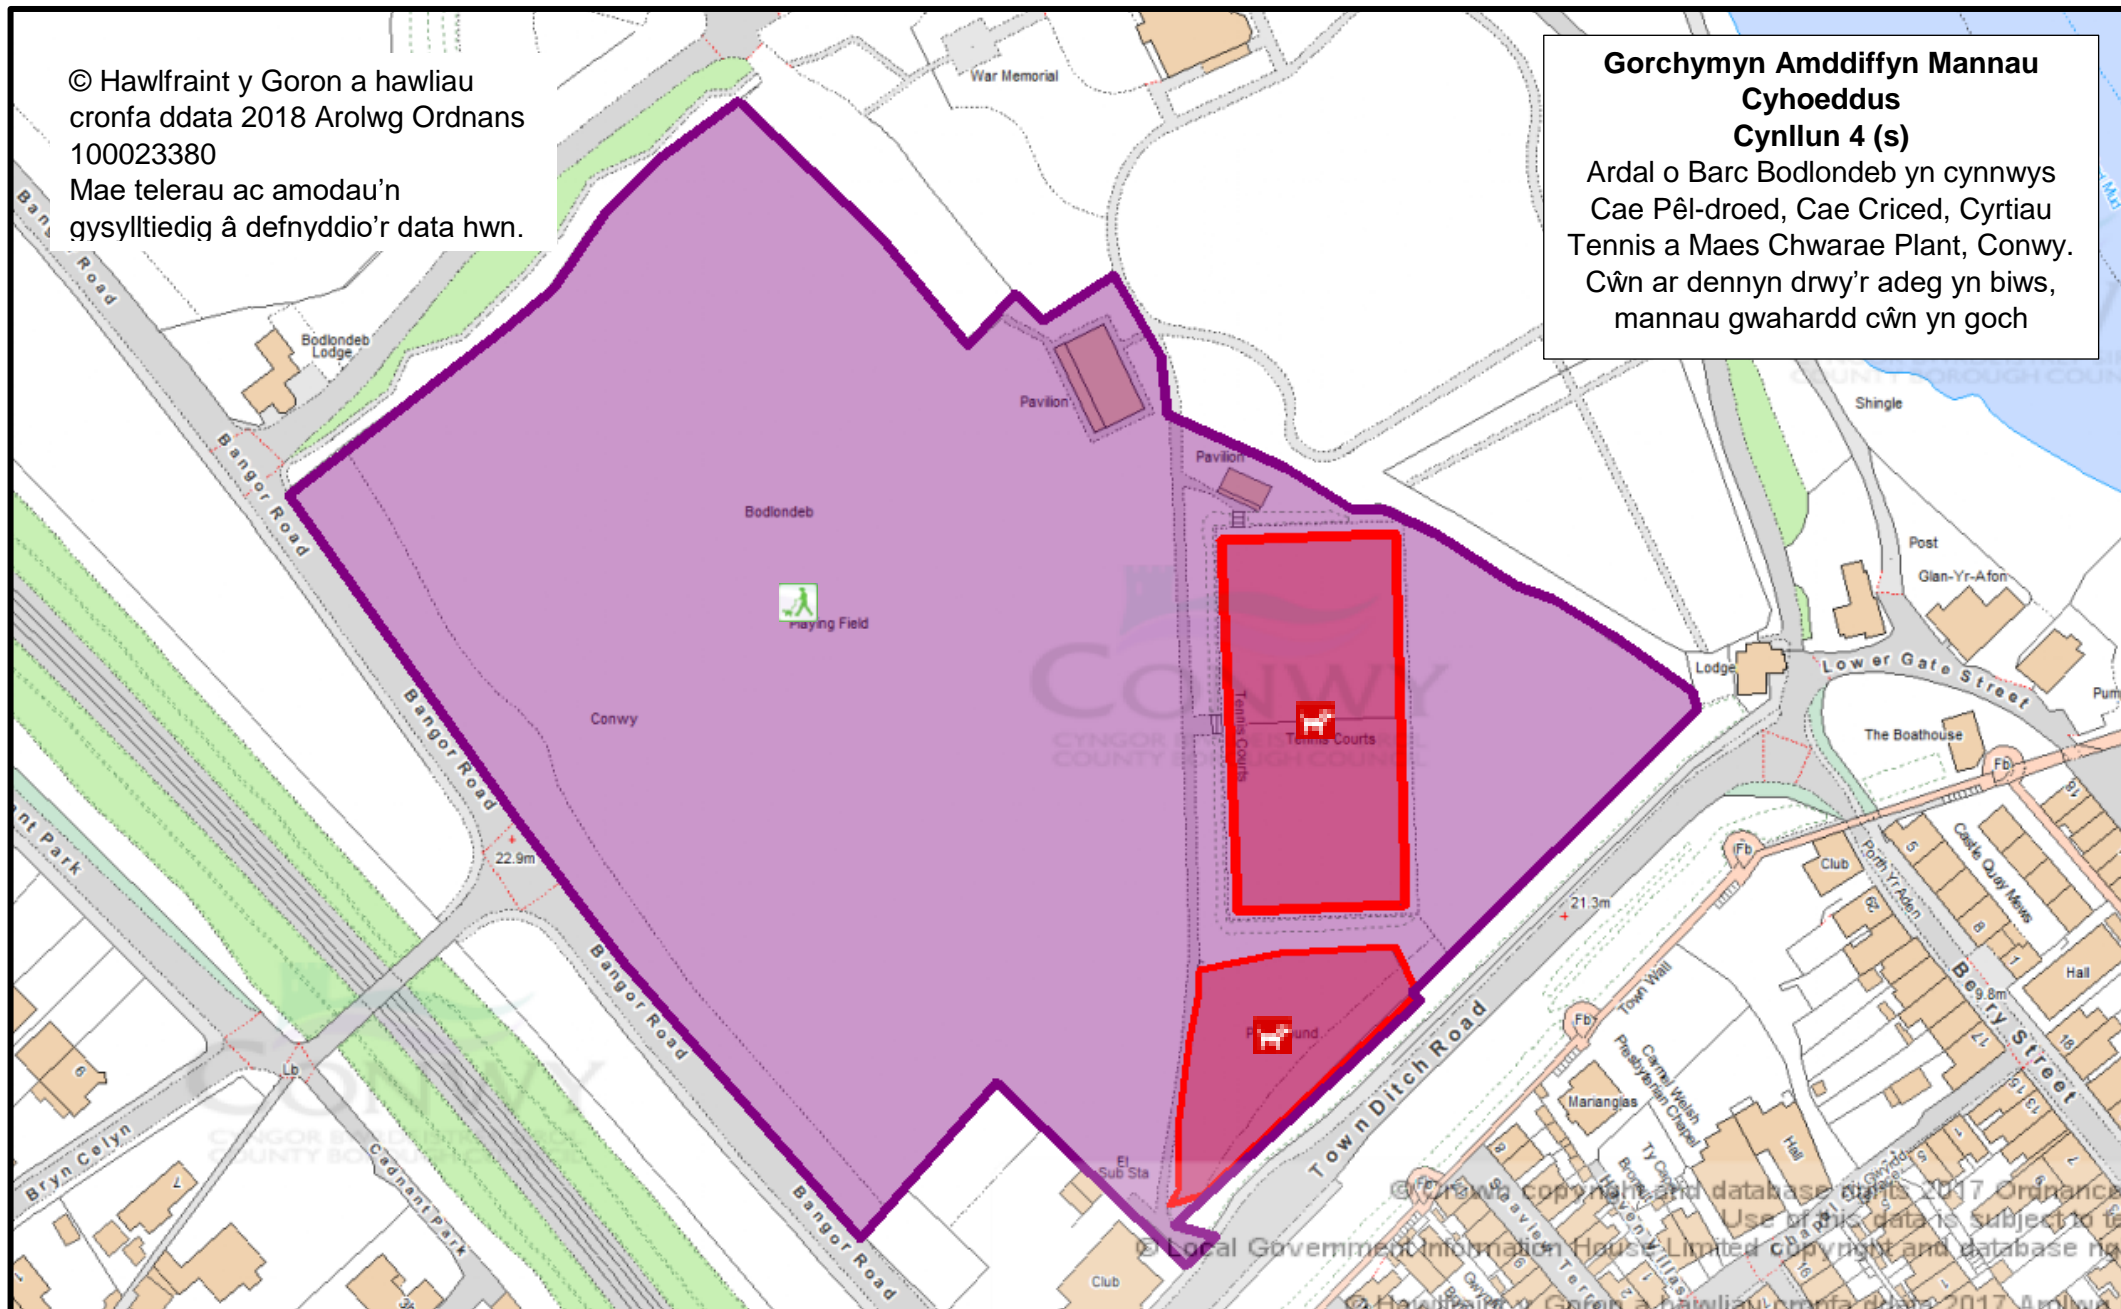

Atodiad 4 Mapiau a Chynlluniau GAMC Drafft newydd

© Hawlfraint y Goron a hawliau cronfa ddata 2018 Arolwg Ordnans 100023380
Mae telerau ac amodau'n gysylltiedig â defnyddio'r data hwn.

Gorchymyn Amddiffyn Mannau Cyhoeddus Cynllun 4 (s)

Ardal o Barc Bodlondeb yn cynnwys Cae Pêl-droed, Cae Criced, Cyrtiau Tennis a Maes Chwarae Plant, Conwy. Cŵn ar dennyn drwy'r adeg yn biws, manau gwahardd cŵn yn goch

© Crown copyright and database rights 2017 Ordnance

© Local Government Information House Limited copyright and database rights

© Hawlfraint y Goron a hawliau cronfa ddata 2017 Arolwg