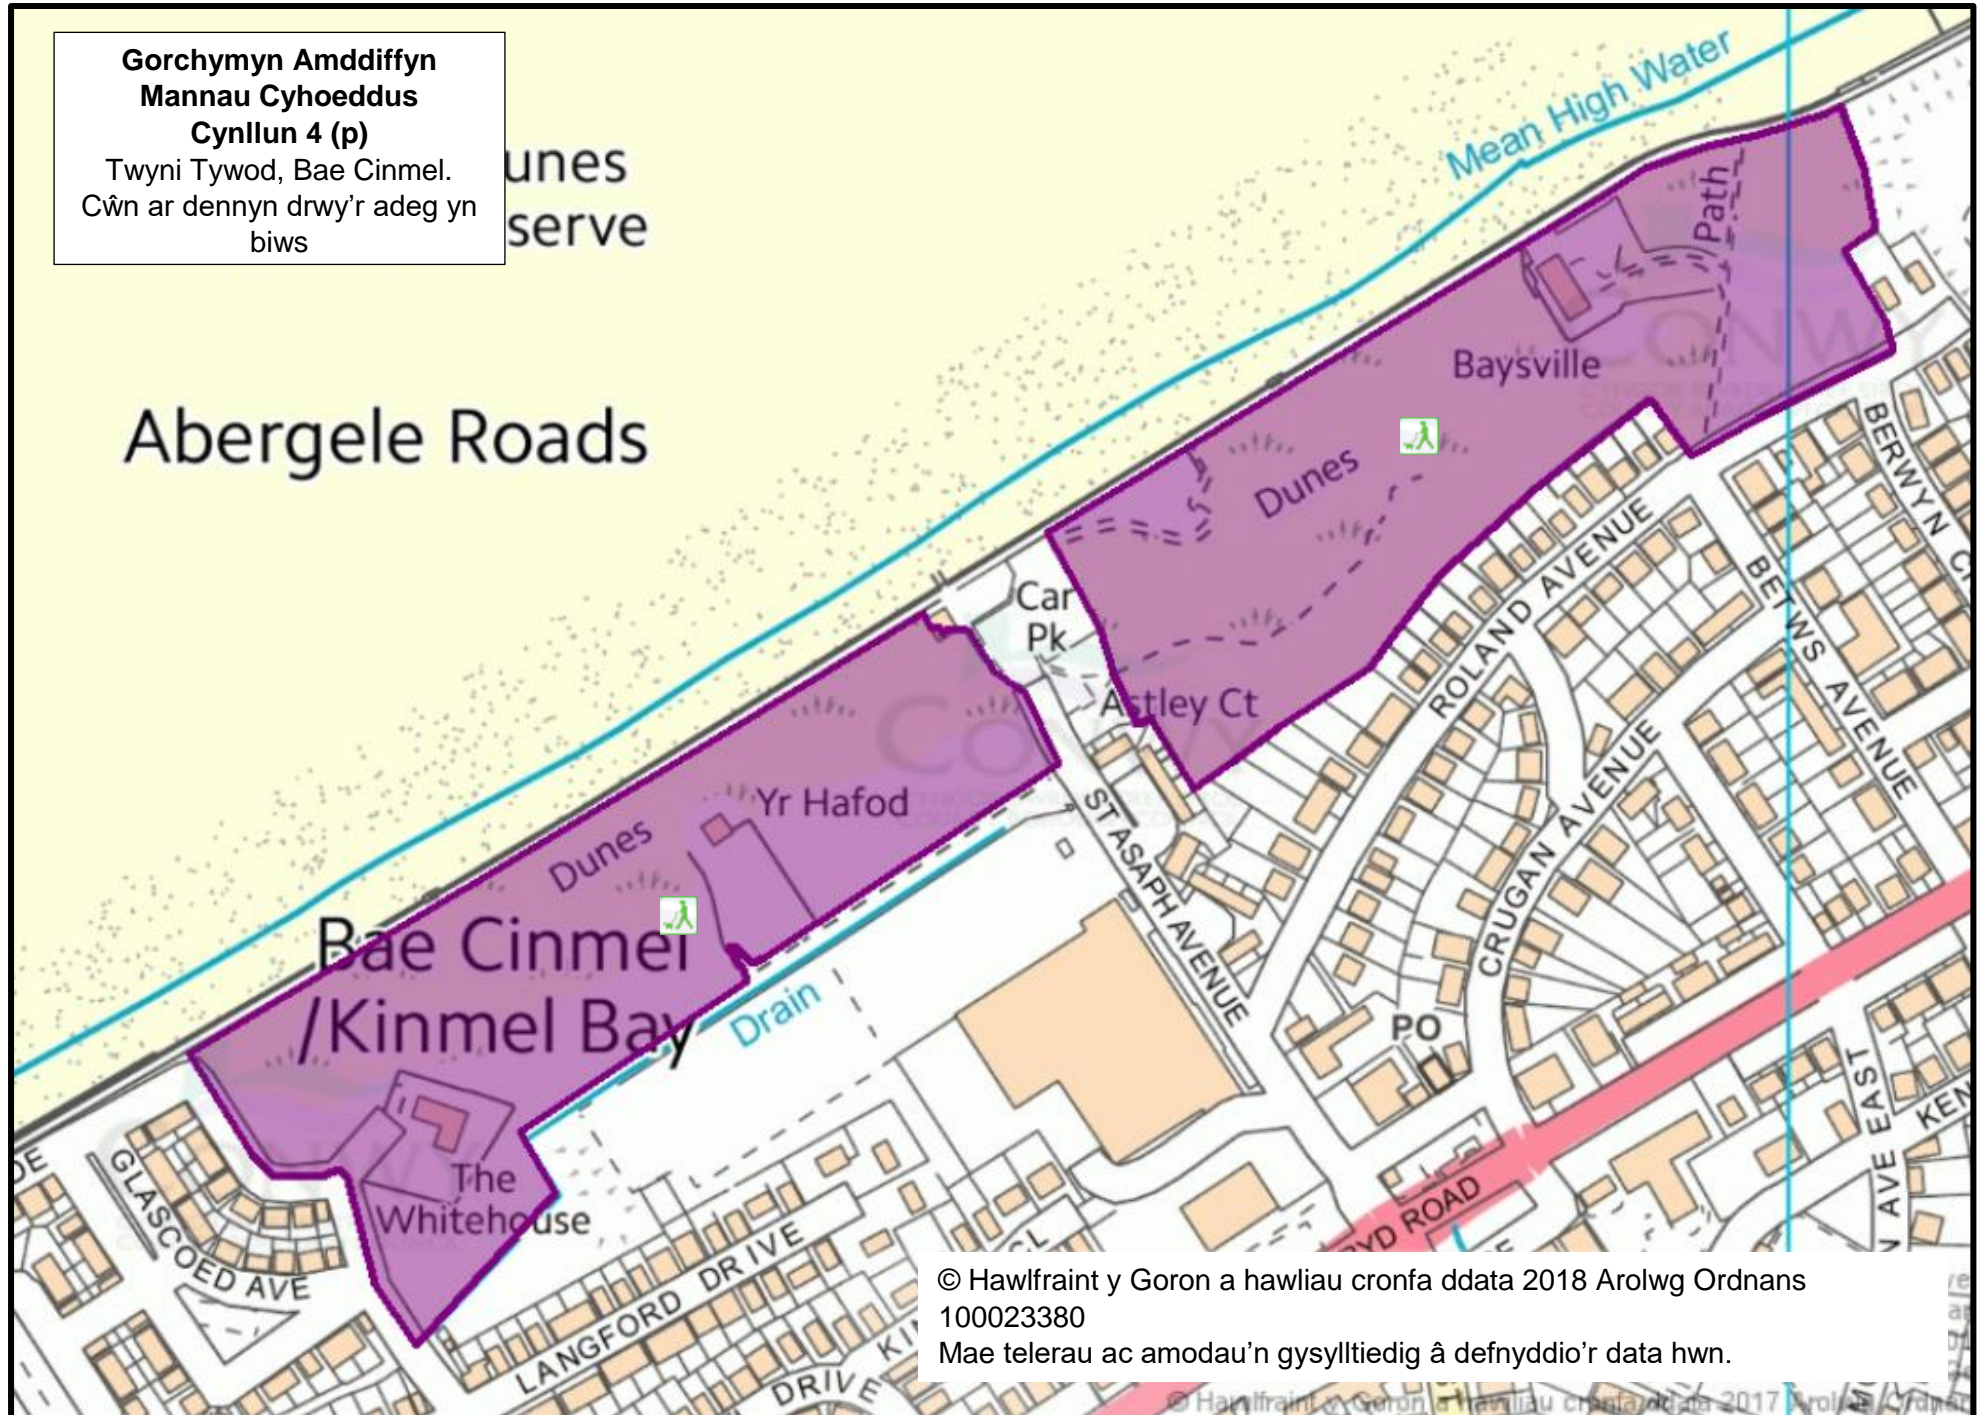

**Gorchymyn Amddiffyn
Mannau Cyhoeddus
Cynllun 4 (p)**

Twyni Tywod, Bae Cinmel.
Cŵn ar dennyn drwy'r adeg yn
biws

© Hawlfraint y Goron a hawliau cronfa ddata 2018 Arolwg Ordnans
100023380

Mae telerau ac amodau'n gysylltiedig â defnyddio'r data hwn.