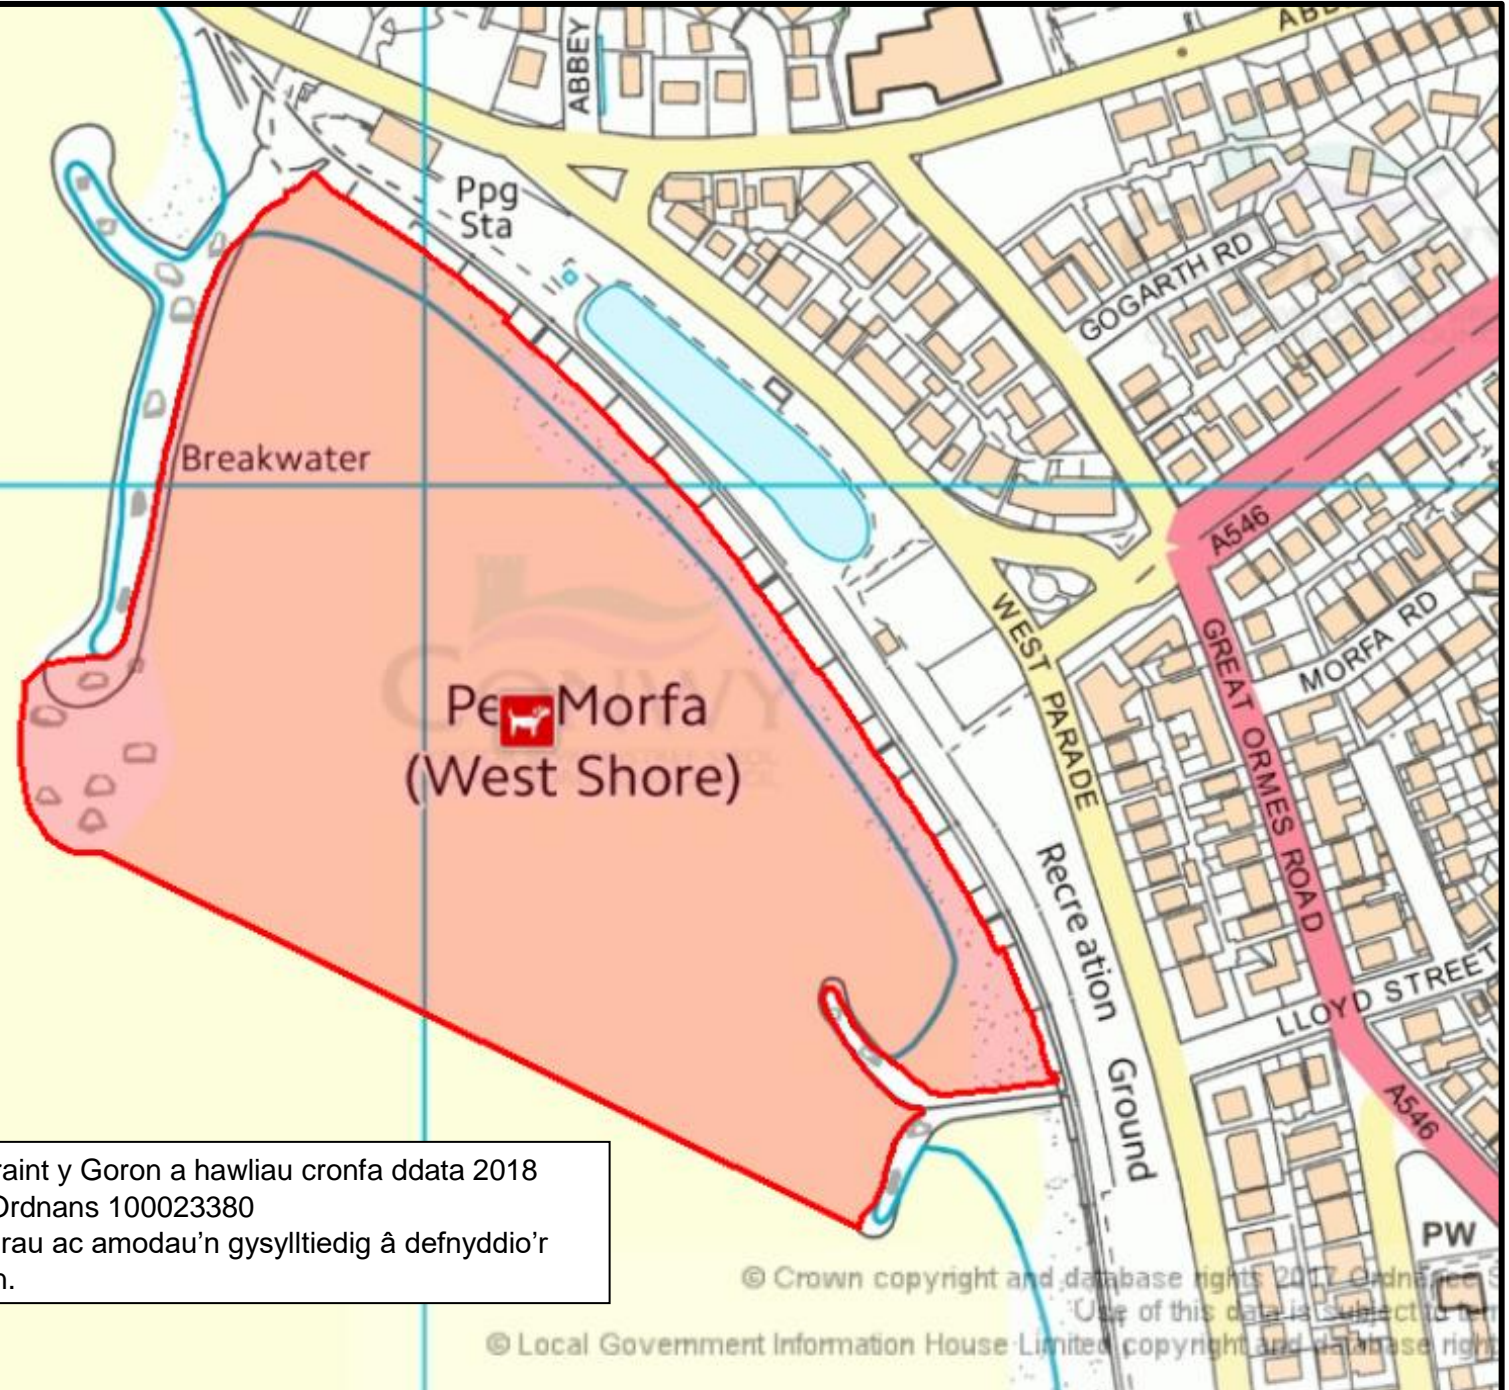

**Gorchymyn Amddiffyn  
Mannau Cyhoeddus  
Cynllun 3 (c)**

Pen Morfa Llandudno.  
Man gwahardd cŵn yn goch  
1 Mai – 30 Medi

© Hawlfraint y Goron a hawliau cronfa ddata 2018  
Arolwg Ordnans 100023380  
Mae telerau ac amodau'n gysylltiedig â defnyddio'r  
data hwn.