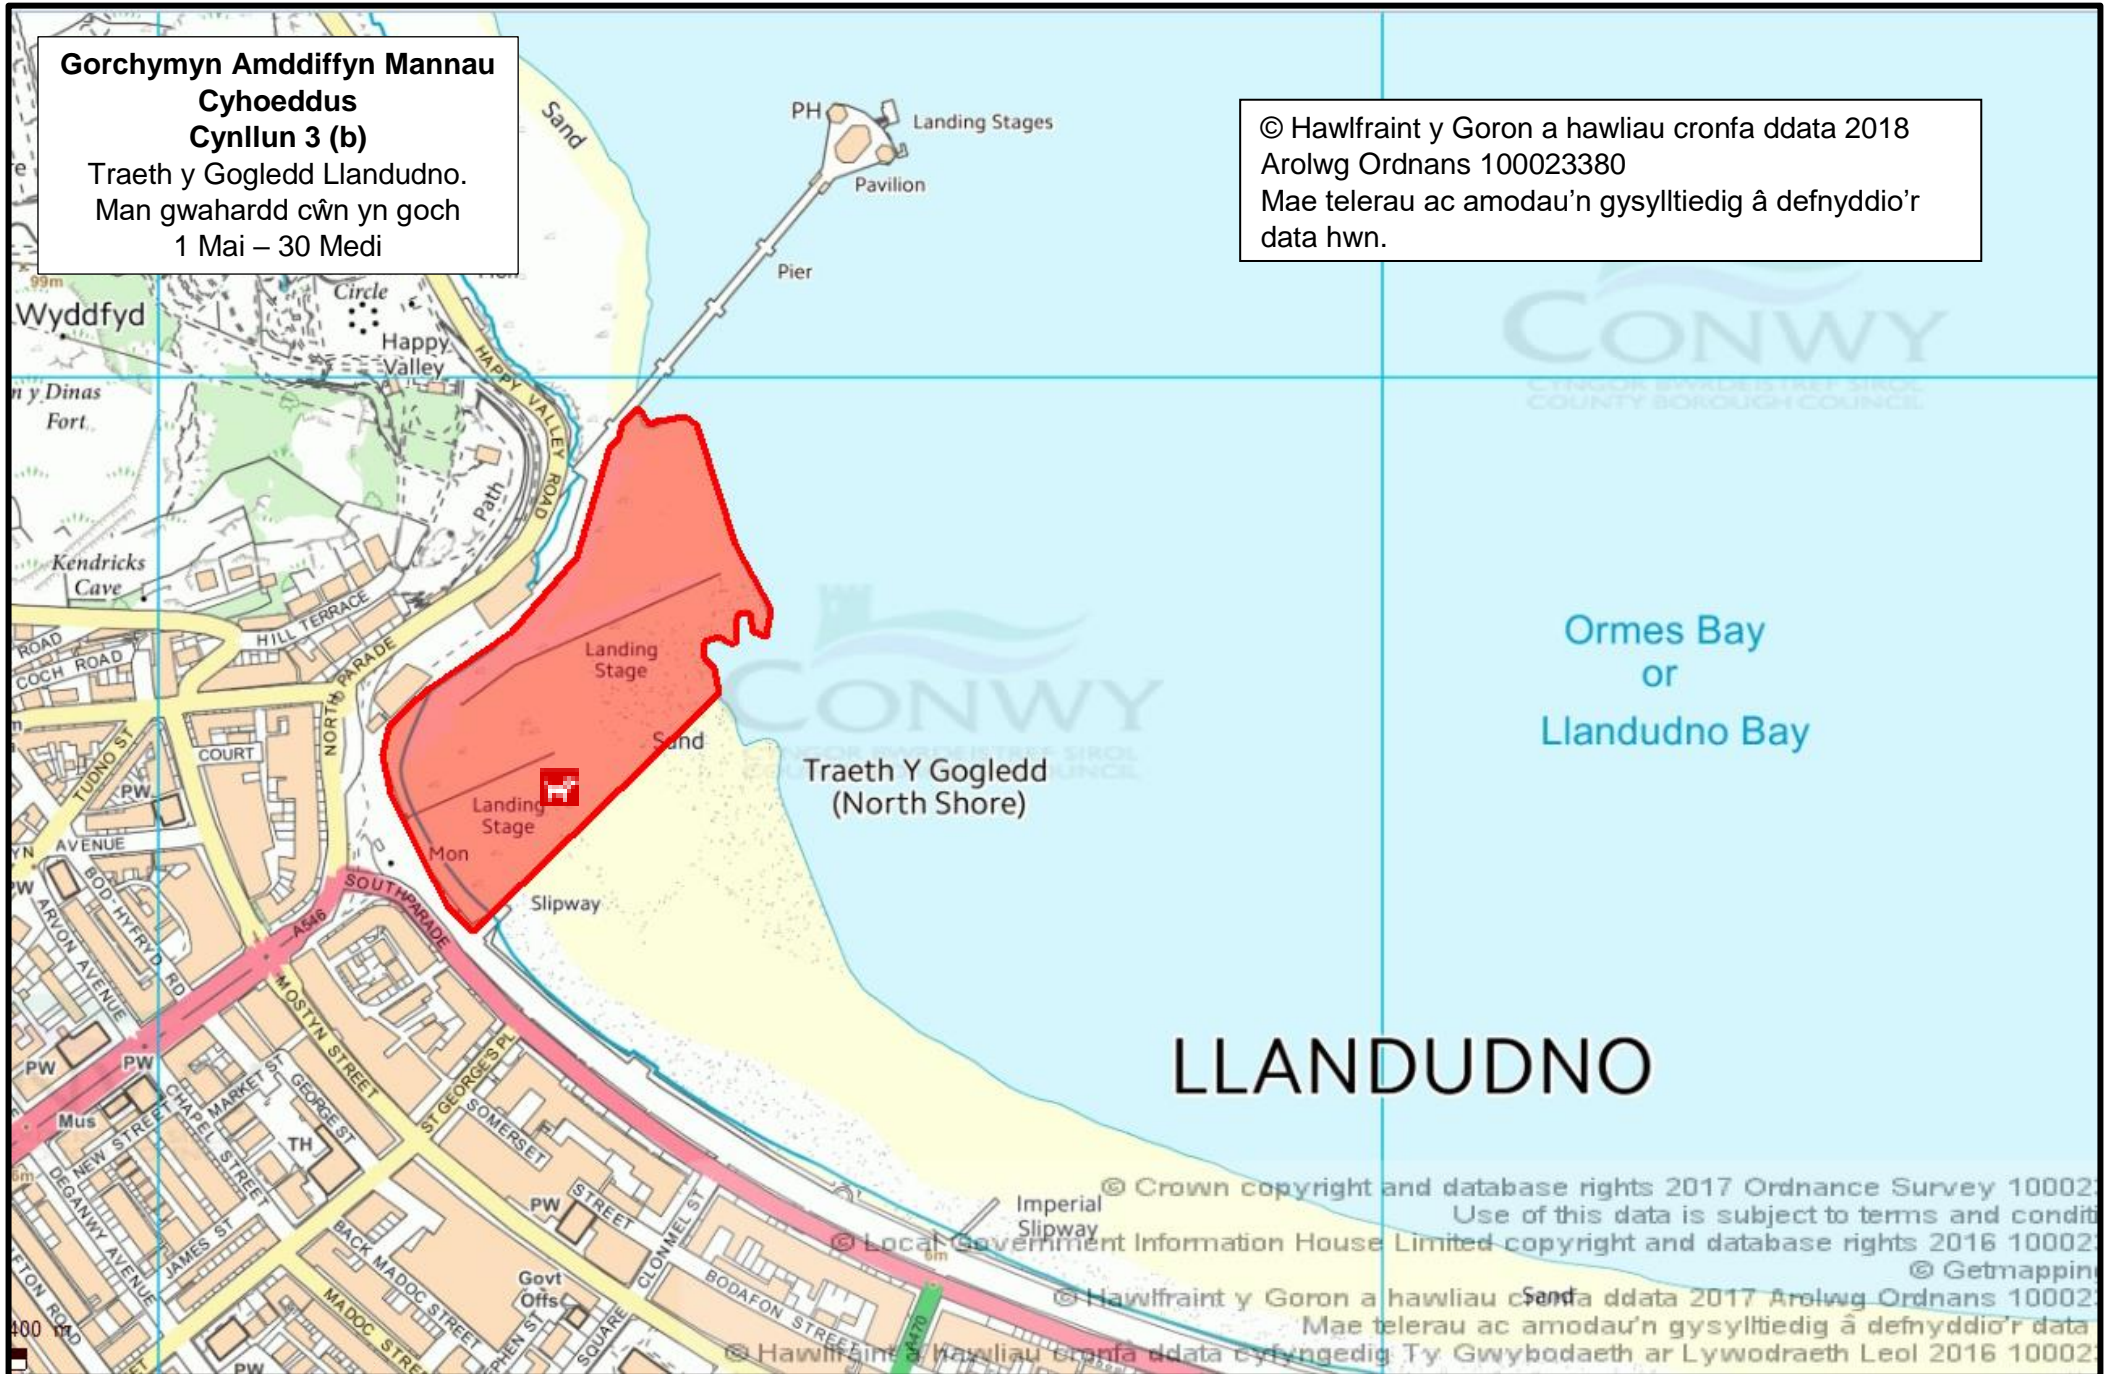

**Gorchymyn Amddiffyn Mannau
Cyhoeddus
Cynllun 3 (b)**

Traeth y Gogledd Llandudno.
Man gwahardd cŵn yn goch
1 Mai – 30 Medi

© Hawlfraint y Goron a hawliau cronfa ddata 2018
Arolwg Ordnans 100023380
Mae telerau ac amodau'n gysylltiedig â defnyddio'r
data hwn.

LLANDUDNO

Wyddfyd

n y Dinas
Fort.

Kendricks
Cave

ROAD

COCH ROAD

TUDNO ST

AVENUE

ARVON AVENUE

NEW STREET

DEGANWY AVENUE

ST GEORGE'S ST

ST GEORGE'S ST

SOMERSET

STREET

BODAFON STREET

CLONMEL ST

SQUARE

PHEN ST

STREET

Landing Stage

Sand

Landing Stage

Mon

Slipway

Traeth Y Gogledd
(North Shore)

Ormes Bay
or
Llandudno Bay

400

ROAD

PW

Govt
Offs

SQUARE

PHEN ST

Imperial
Slipway

9m

9m

9m

9m

9m

CONWY
COUNCIL

CONWY
COUNCIL

© Crown copyright and database rights 2017 Ordnance Survey 10002:
Use of this data is subject to terms and conditions
© Local Government Information House Limited copyright and database rights 2016 10002:
© Getmapping
© Hawlfraint y Goron a hawliau cronfa ddata 2017 Arolwg Ordnans 10002:
Mae telerau ac amodau'n gysylltiedig â defnyddio'r data
© Hawlfraint y Goron a hawliau cronfa ddata cyfyngedig Ty Gwybodaeth ar Lywodraeth Leol 2016 10002: