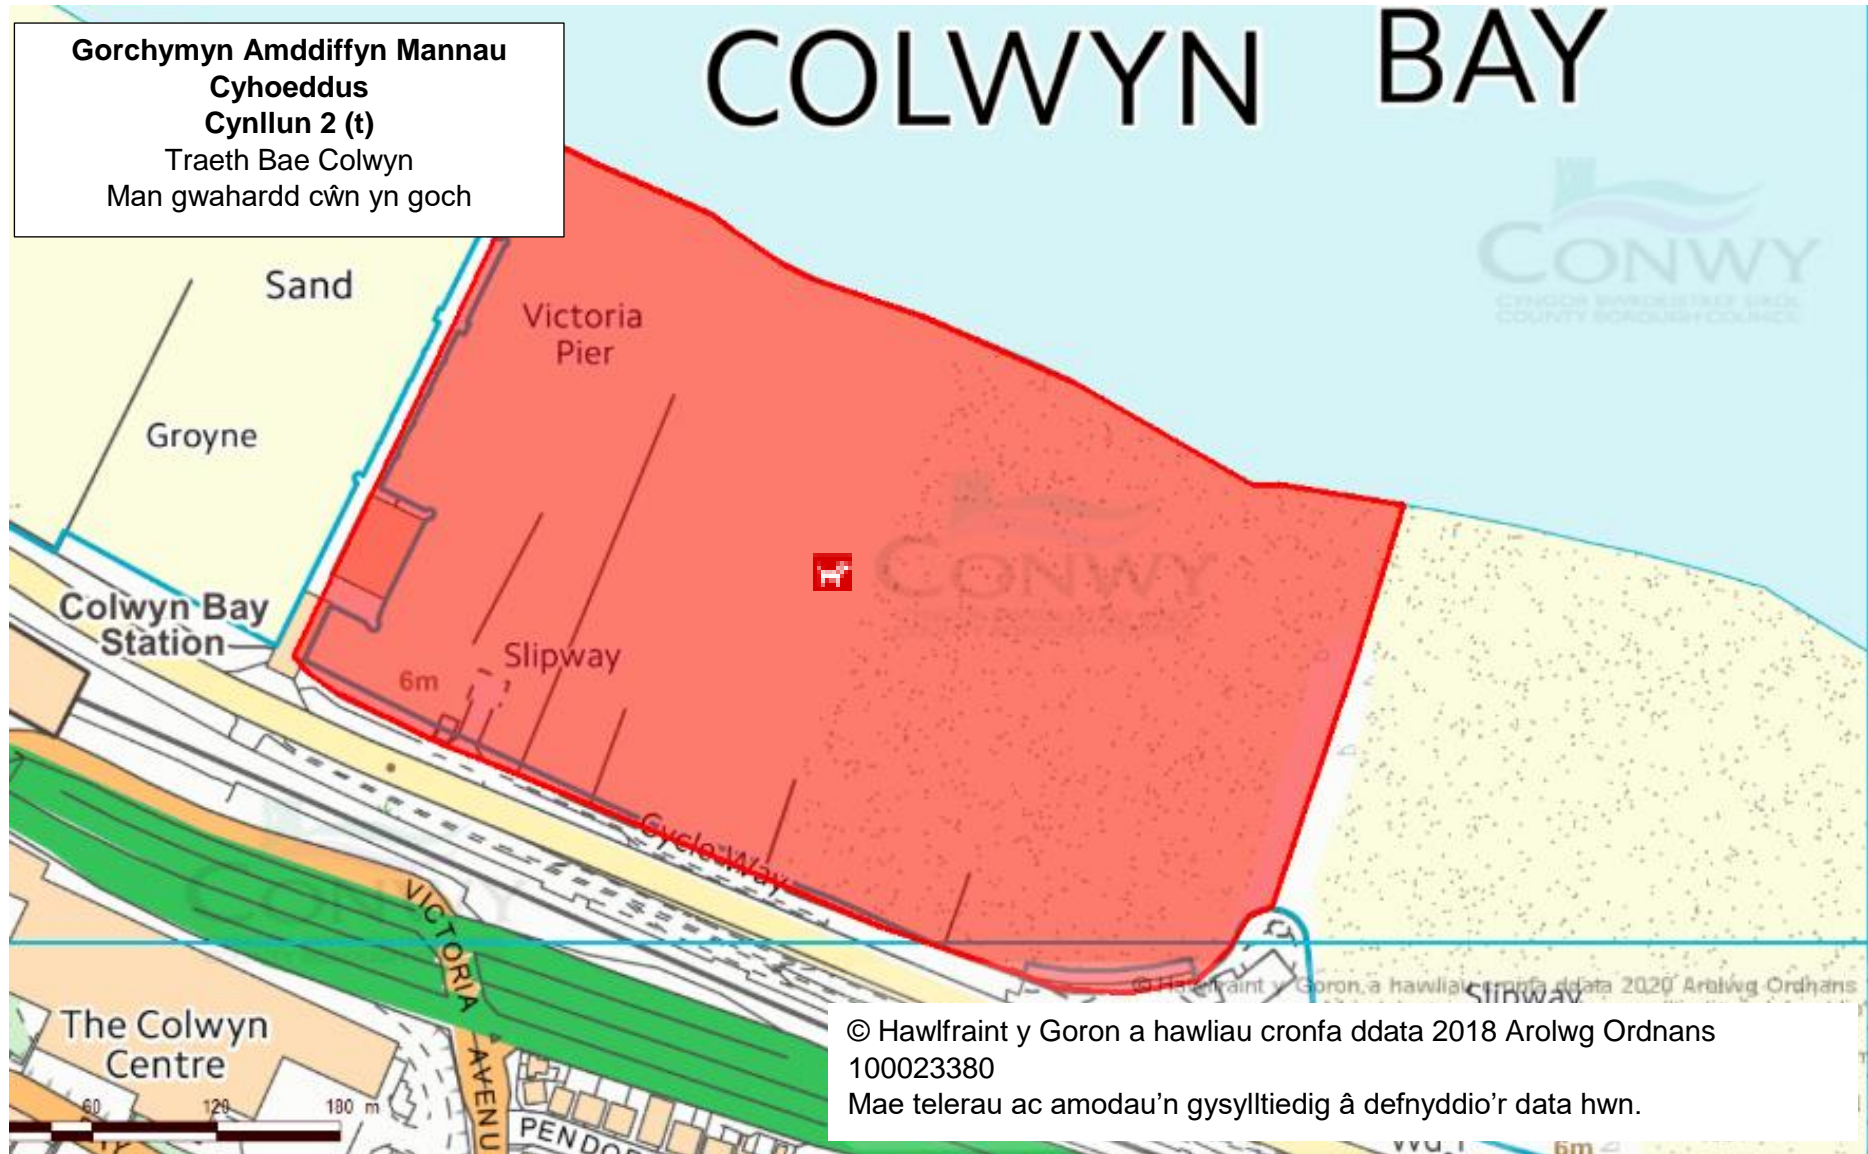

**Gorchymyn Amddiffyn  
Mannau Cyhoeddus  
Cynllun 2 (u)**

Rhos Point, Llandrillo-yn-Rhos -  
y darn bach o draeth tywodlyd  
heb ei olchi gan y llanw.  
Man gwahardd cŵn drwy'r  
flwyddyn yn goch

© Hawlfraint y Goron a hawliau cronfa ddata 2018 Arolwg Ordnans  
100023380