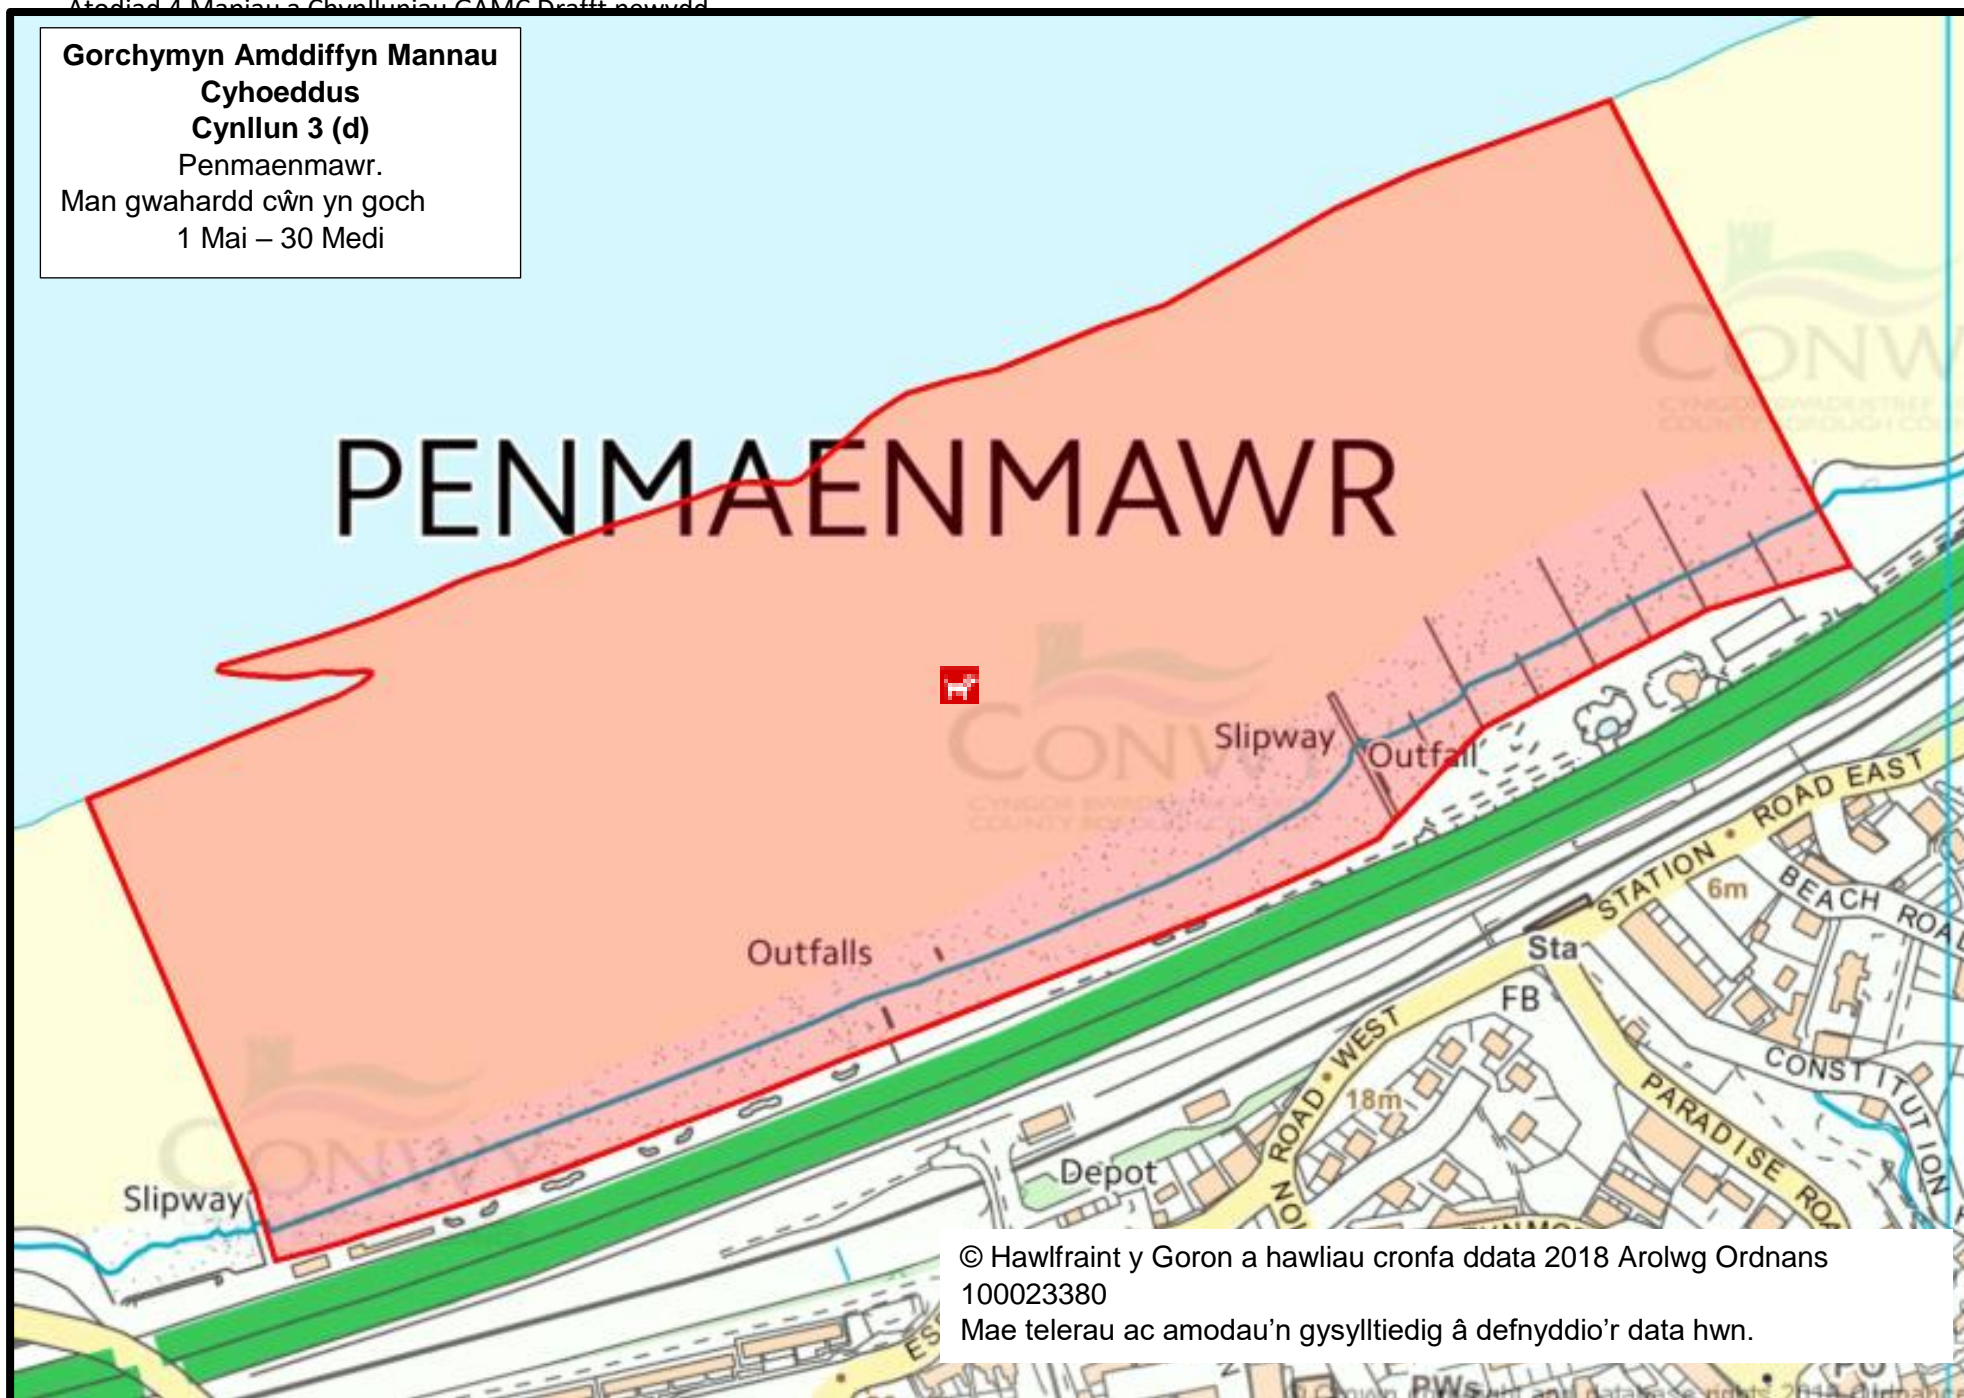

**Gorchymyn Amddiffyn Mannau
Cyhoeddus
Cynllun 3 (d)
Penmaenmawr.
Man gwahardd cŵn yn goch
1 Mai – 30 Medi**

© Hawlfraint y Goron a hawliau cronfa ddata 2018 Arolwg Ordnans
100023380

Mae telerau ac amodau'n gysylltiedig â defnyddio'r data hwn.