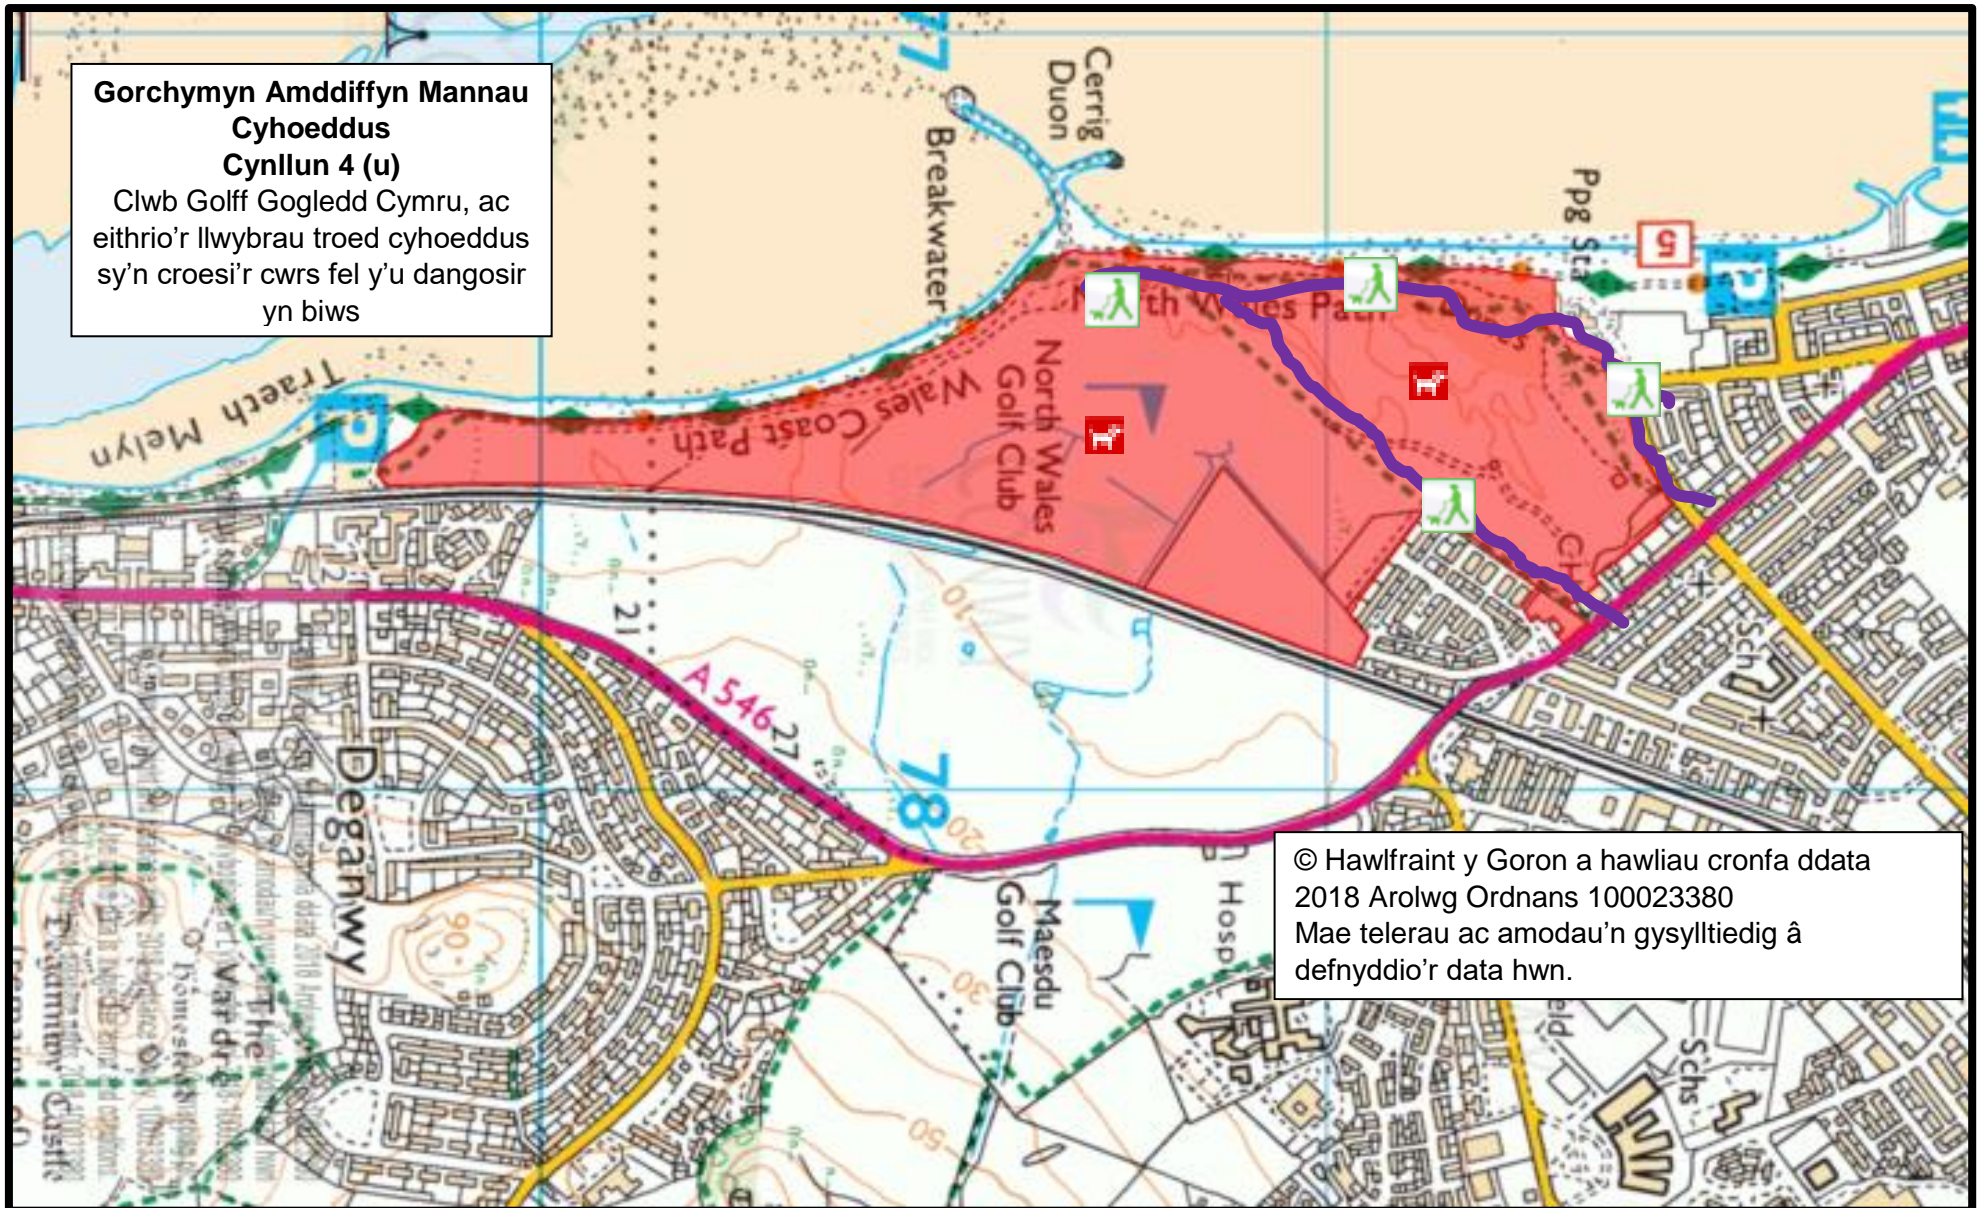

**Gorchymyn Amddiffyn Mannau
Cyhoeddus
Cynllun 4 (u)**

Clwb Golff Gogledd Cymru, ac
eithrio'r llwybrau troed cyhoeddus
sy'n croesi'r cwrs fel y'u dangosir
yn biws

© Hawlfraint y Goron a hawliau cronfa ddata
2018 Arolwg Ordnans 100023380
Mae telerau ac amodau'n gysylltiedig â
defnyddio'r data hwn.