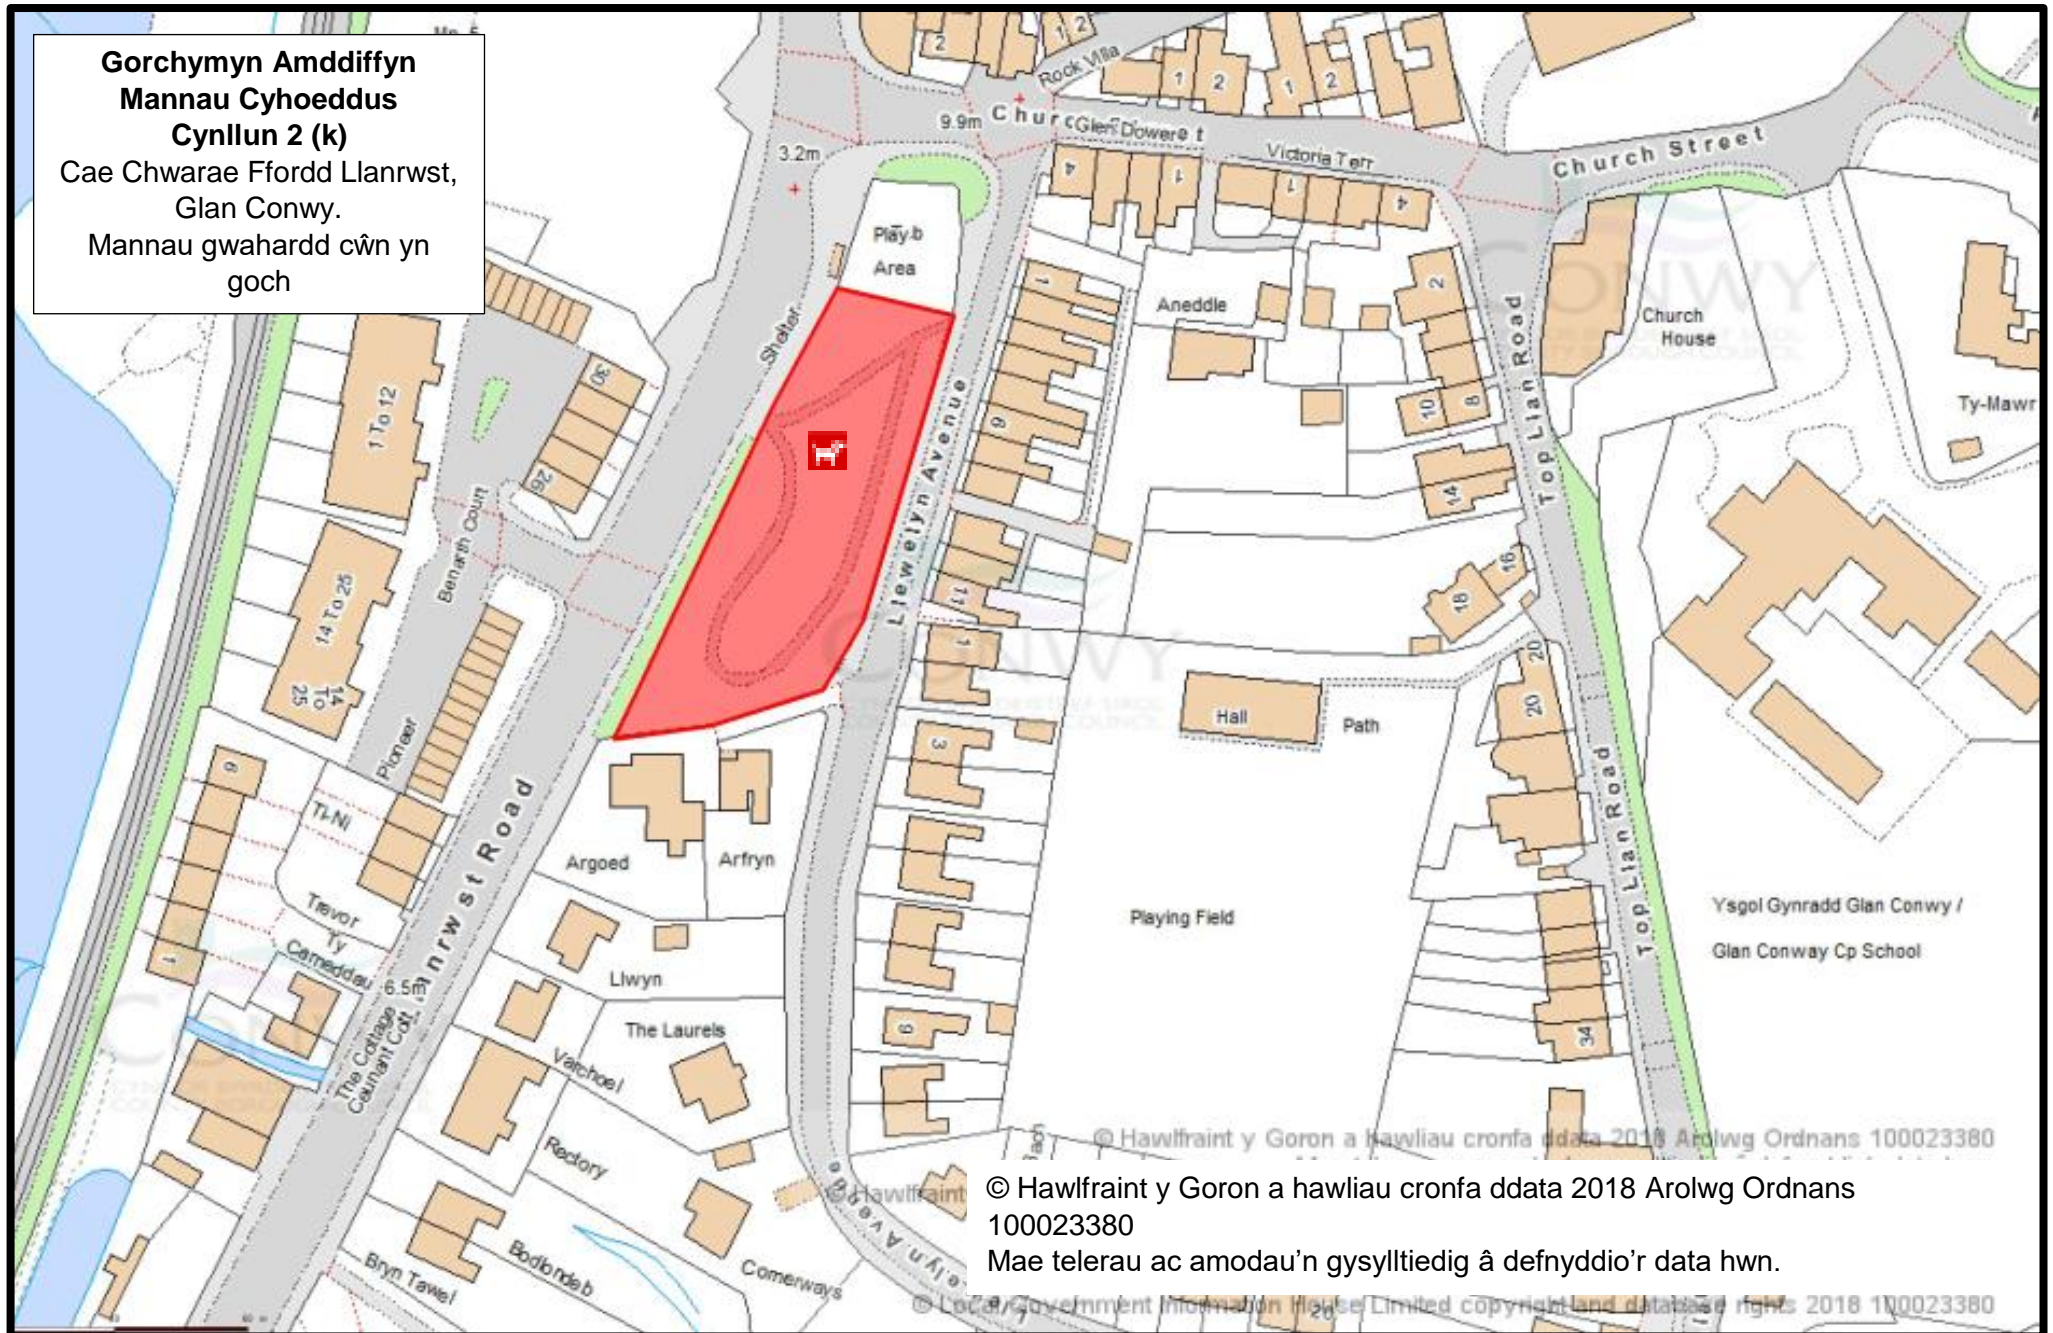

**Gorchymyn Amddiffyn
Mannau Cyhoeddus
Cynllun 2 (k)**

Cae Chwarae Ffordd Llanrwst,
Glan Conwy.

Mannau gwahardd cŵn yn
goch

© Hawlfraint y Goron a hawliau cronfa ddata 2018 Arolwg Ordnans 100023380

Mae telerau ac amodau'n gysylltiedig â defnyddio'r data hwn.

© Crown Copyright and Geo Information Ltd. All rights reserved. 2018 100023380