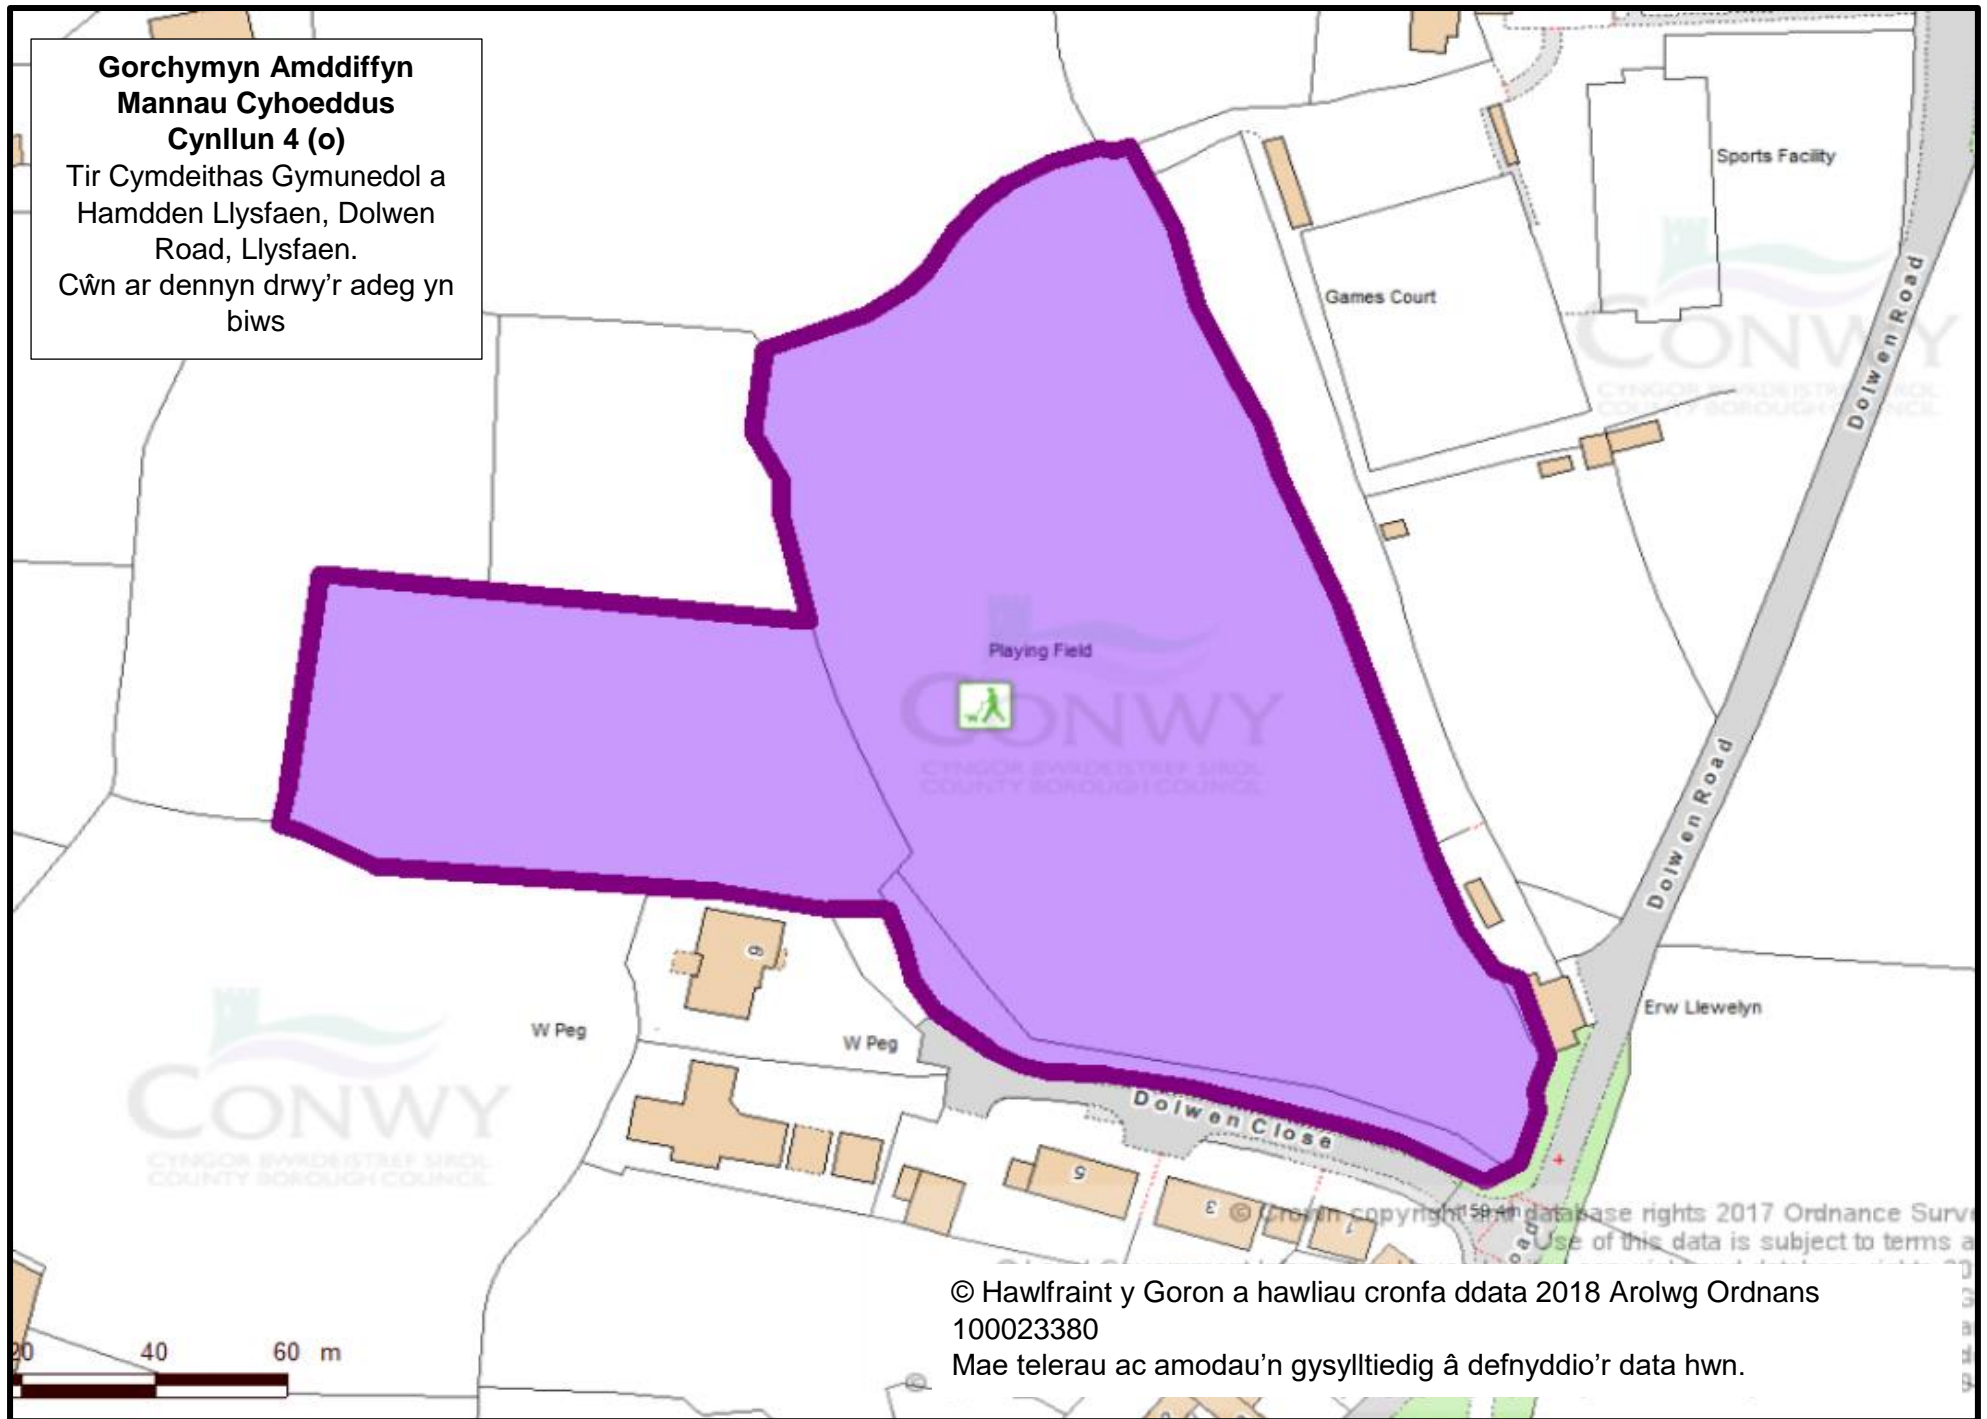

**Gorchymyn Amddiffyn
Mannau Cyhoeddus
Cynllun 4 (o)**

Tir Cymdeithas Gymunedol a
Hamdden Llysfaen, Dolwen
Road, Llysfaen.
Cŵn ar dennyn drwy'r adeg yn
biws