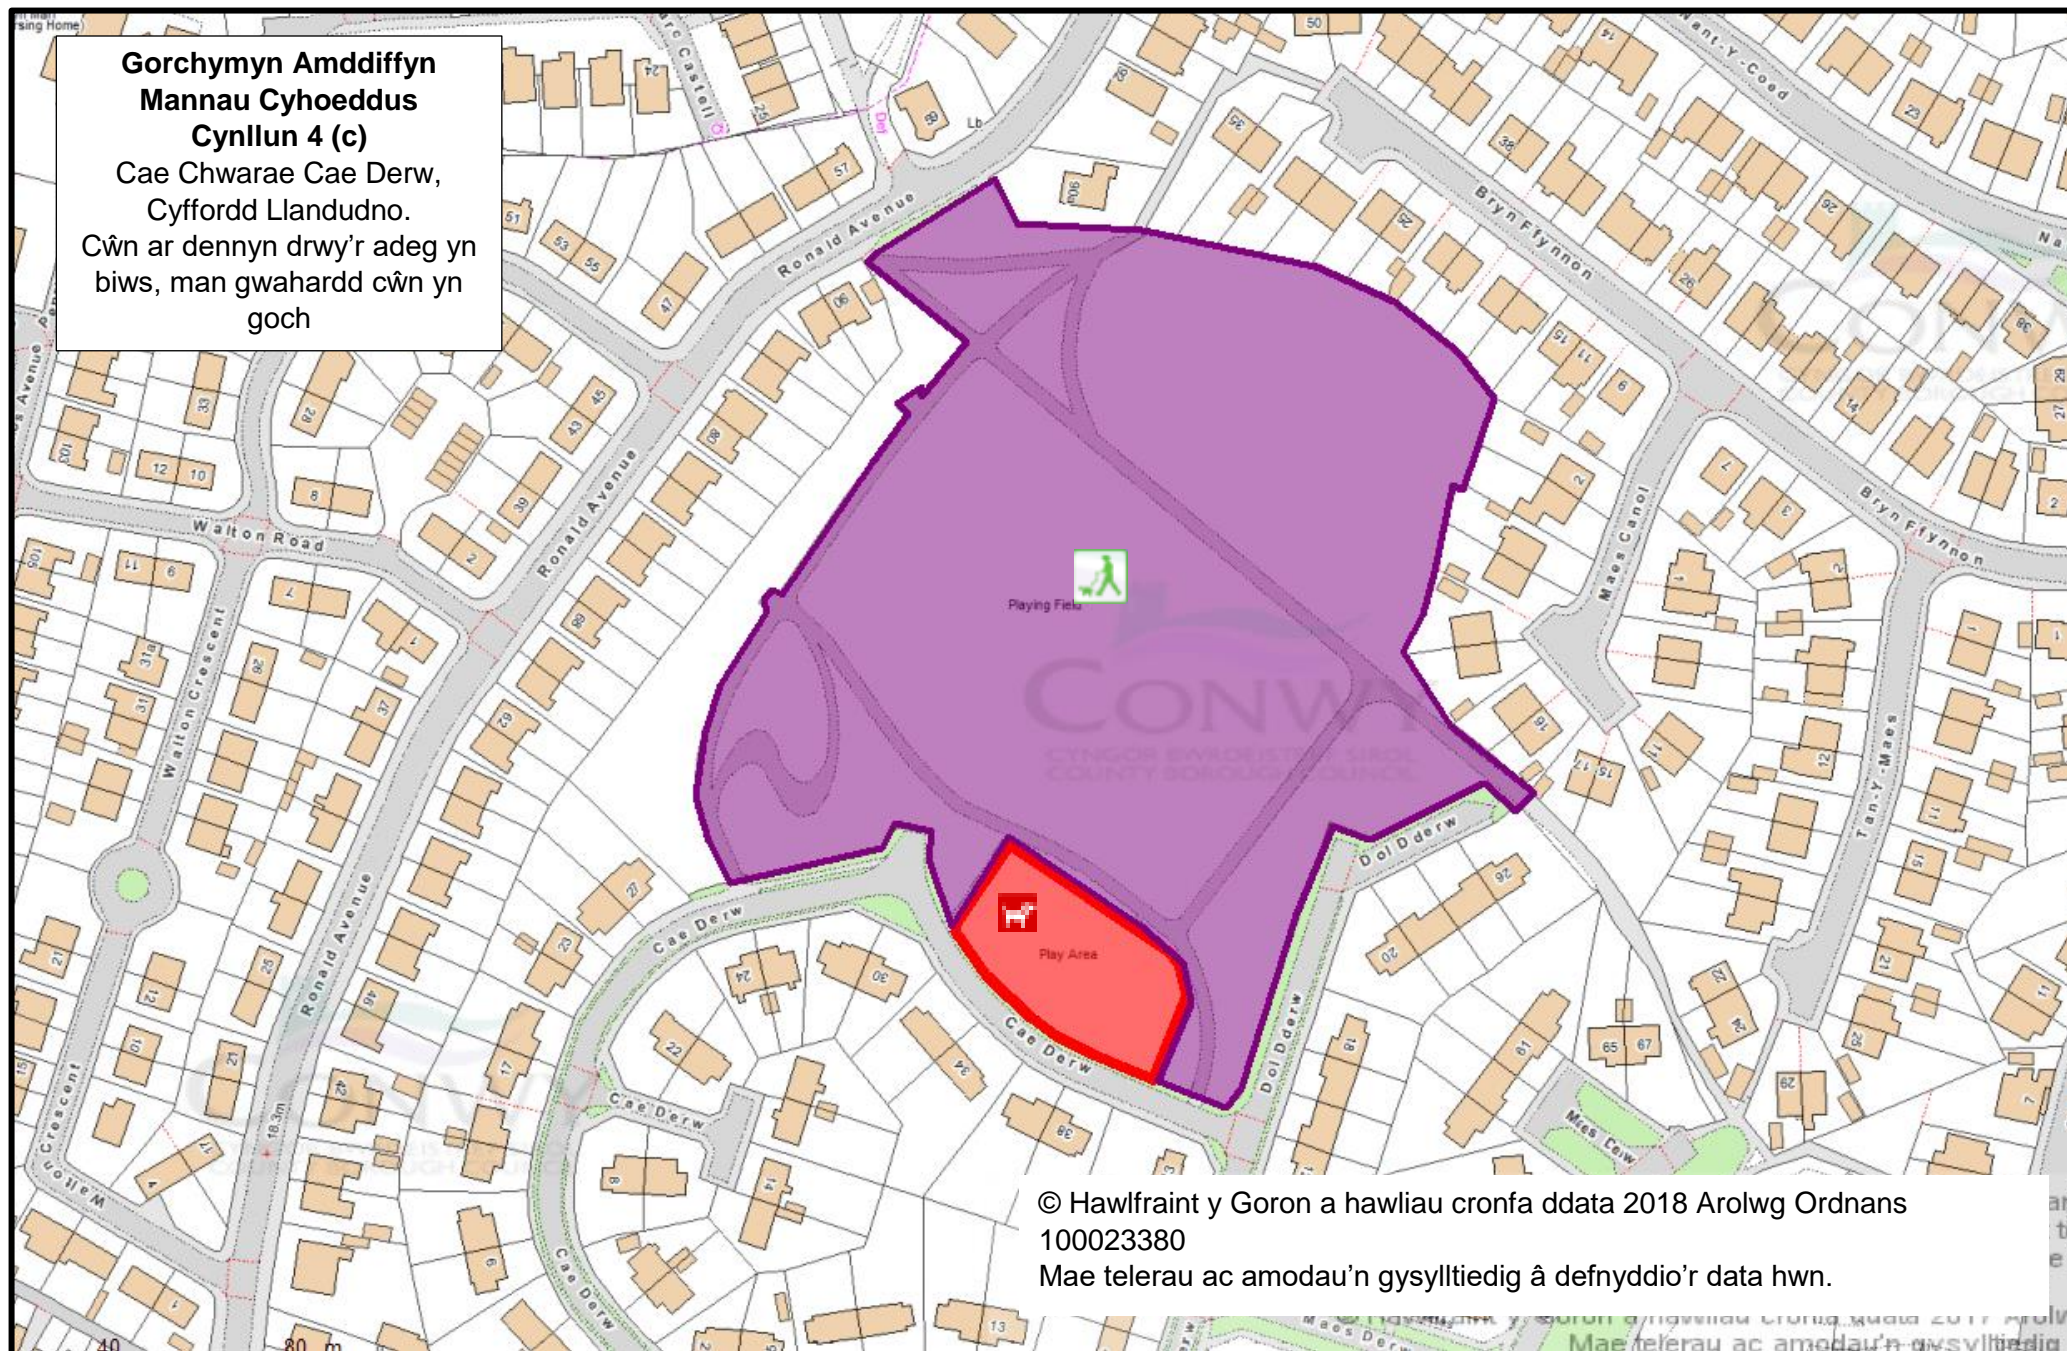

**Gorchymyn Amddiffyn
Mannau Cyhoeddus
Cynllun 4 (c)**

Cae Chwarae Cae Derw,
Cyffordd Llandudno.

Cŵn ar dennyn drwy'r adeg yn
biws, man gwahardd cŵn yn
goch

© Hawlfraint y Goron a hawliau cronfa ddata 2018 Arolwg Ordnans
100023380

Mae telerau ac amodau'n gysylltiedig â defnyddio'r data hwn.