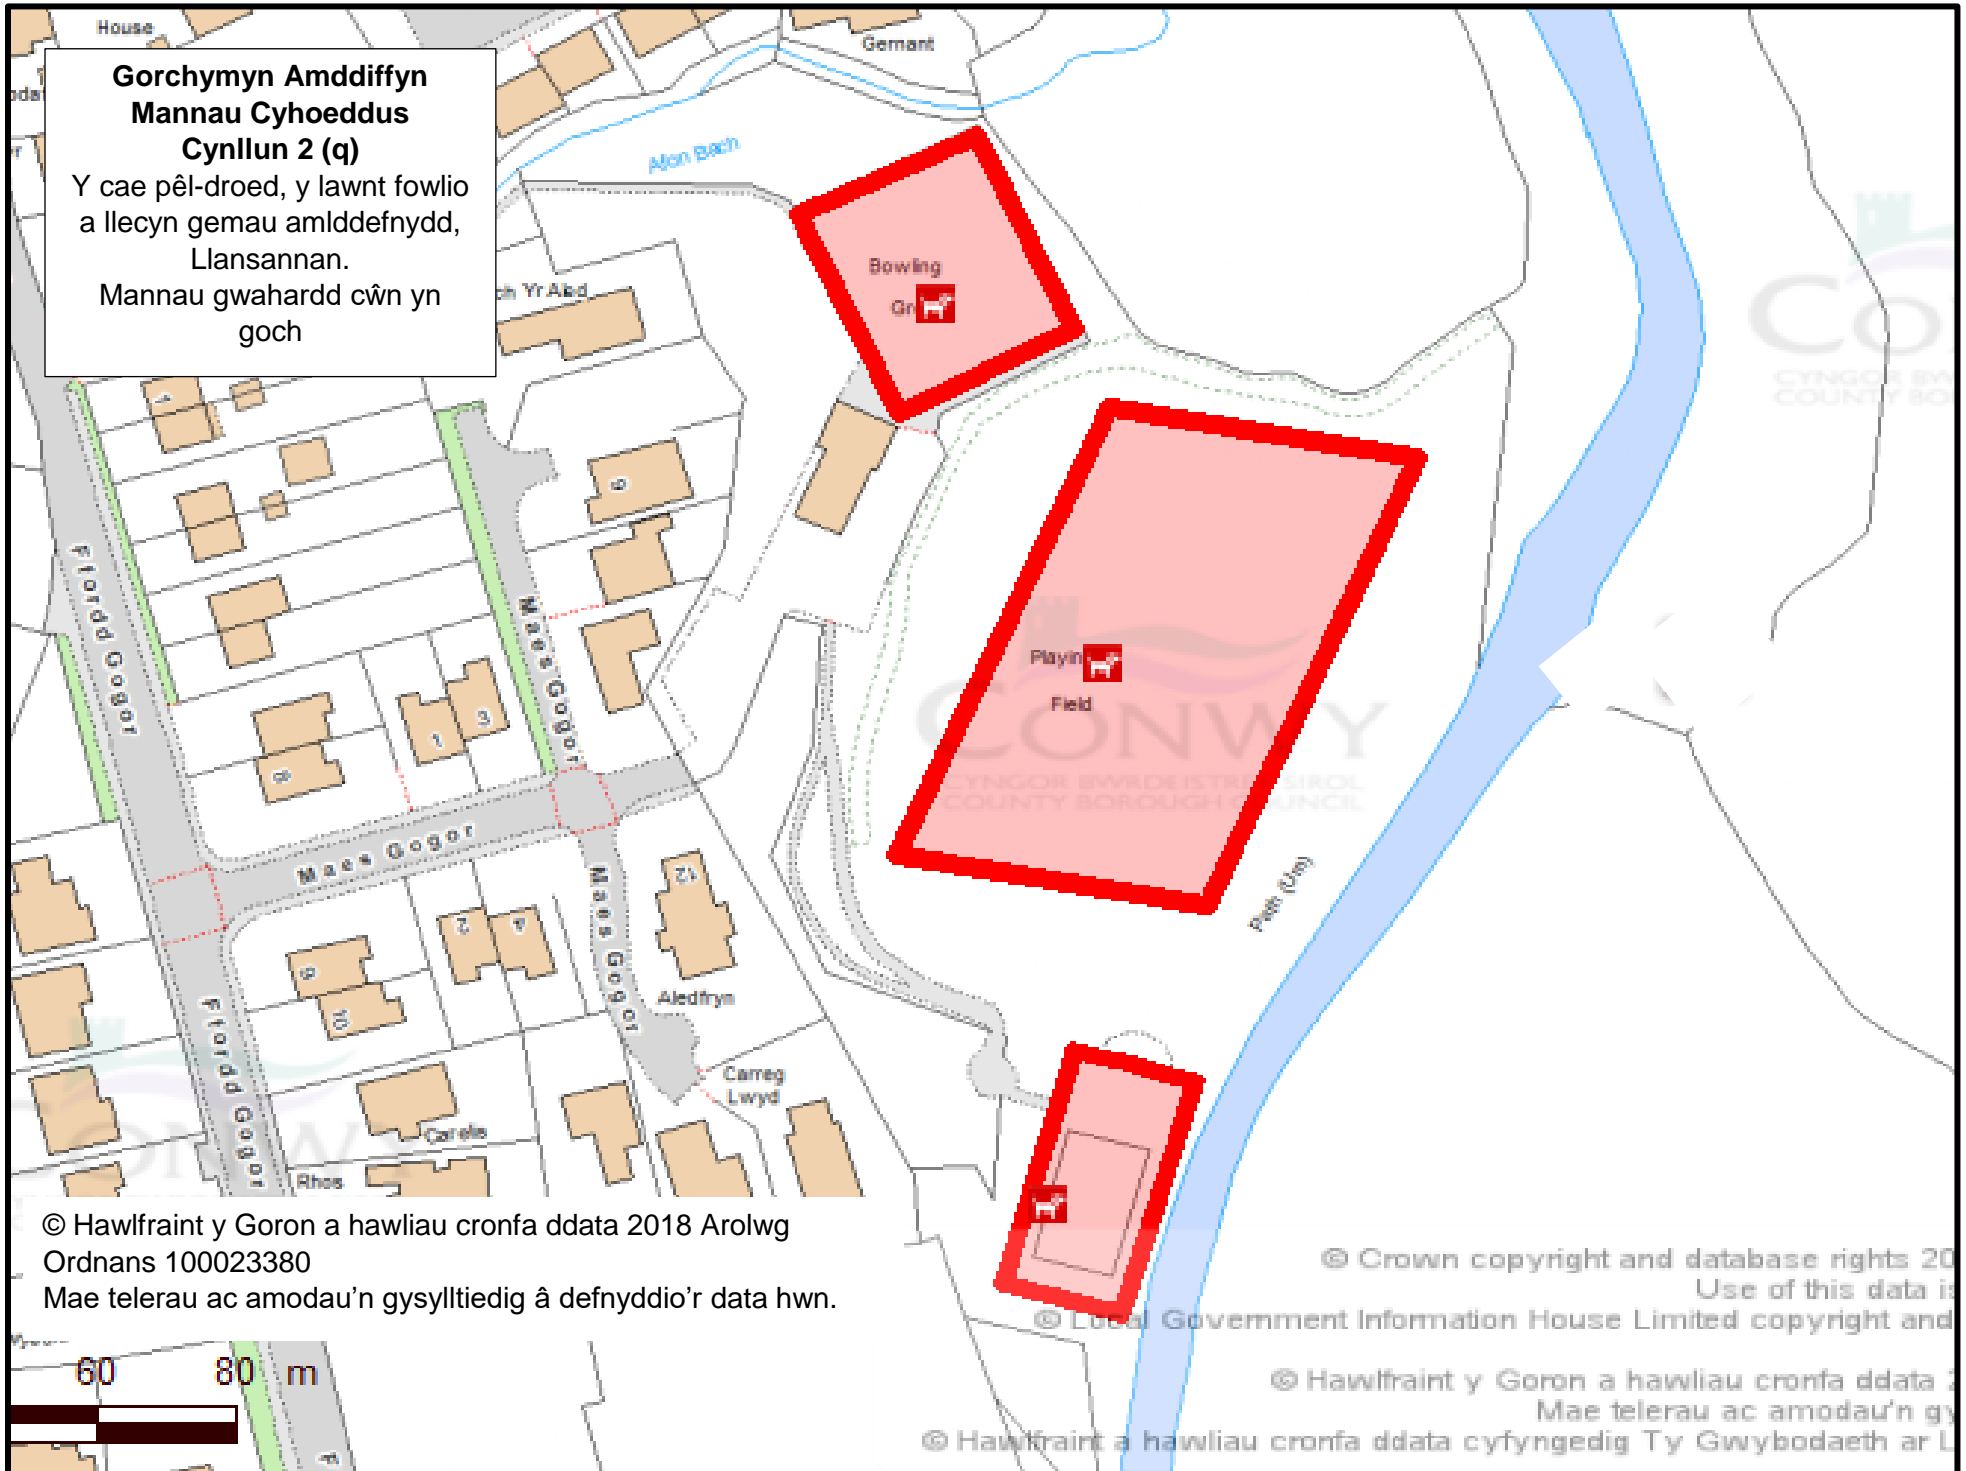

**Gorchymyn Amddiffyn
Mannau Cyhoeddus
Cynllun 2 (q)**

Y cae pêl-droed, y lawnt fowlio
a llecyn gemau amldeffnydd,
Llansannan.
Mannau gwahardd cŵn yn
goch

© Hawlfraint y Goron a hawliau cronfa ddata 2018 Arolwg
Ordnans 100023380
Mae telerau ac amodau'n gysylltiedig â defnyddio'r data hwn.

© Crown copyright and database rights 2018
Use of this data is
© Local Government Information House Limited copyright and

© Hawlfraint y Goron a hawliau cronfa ddata 2018
Mae telerau ac amodau'n gy

© Hawlfraint a hawliau cronfa ddata cyfyngedig Ty Gwybodaeth ar L