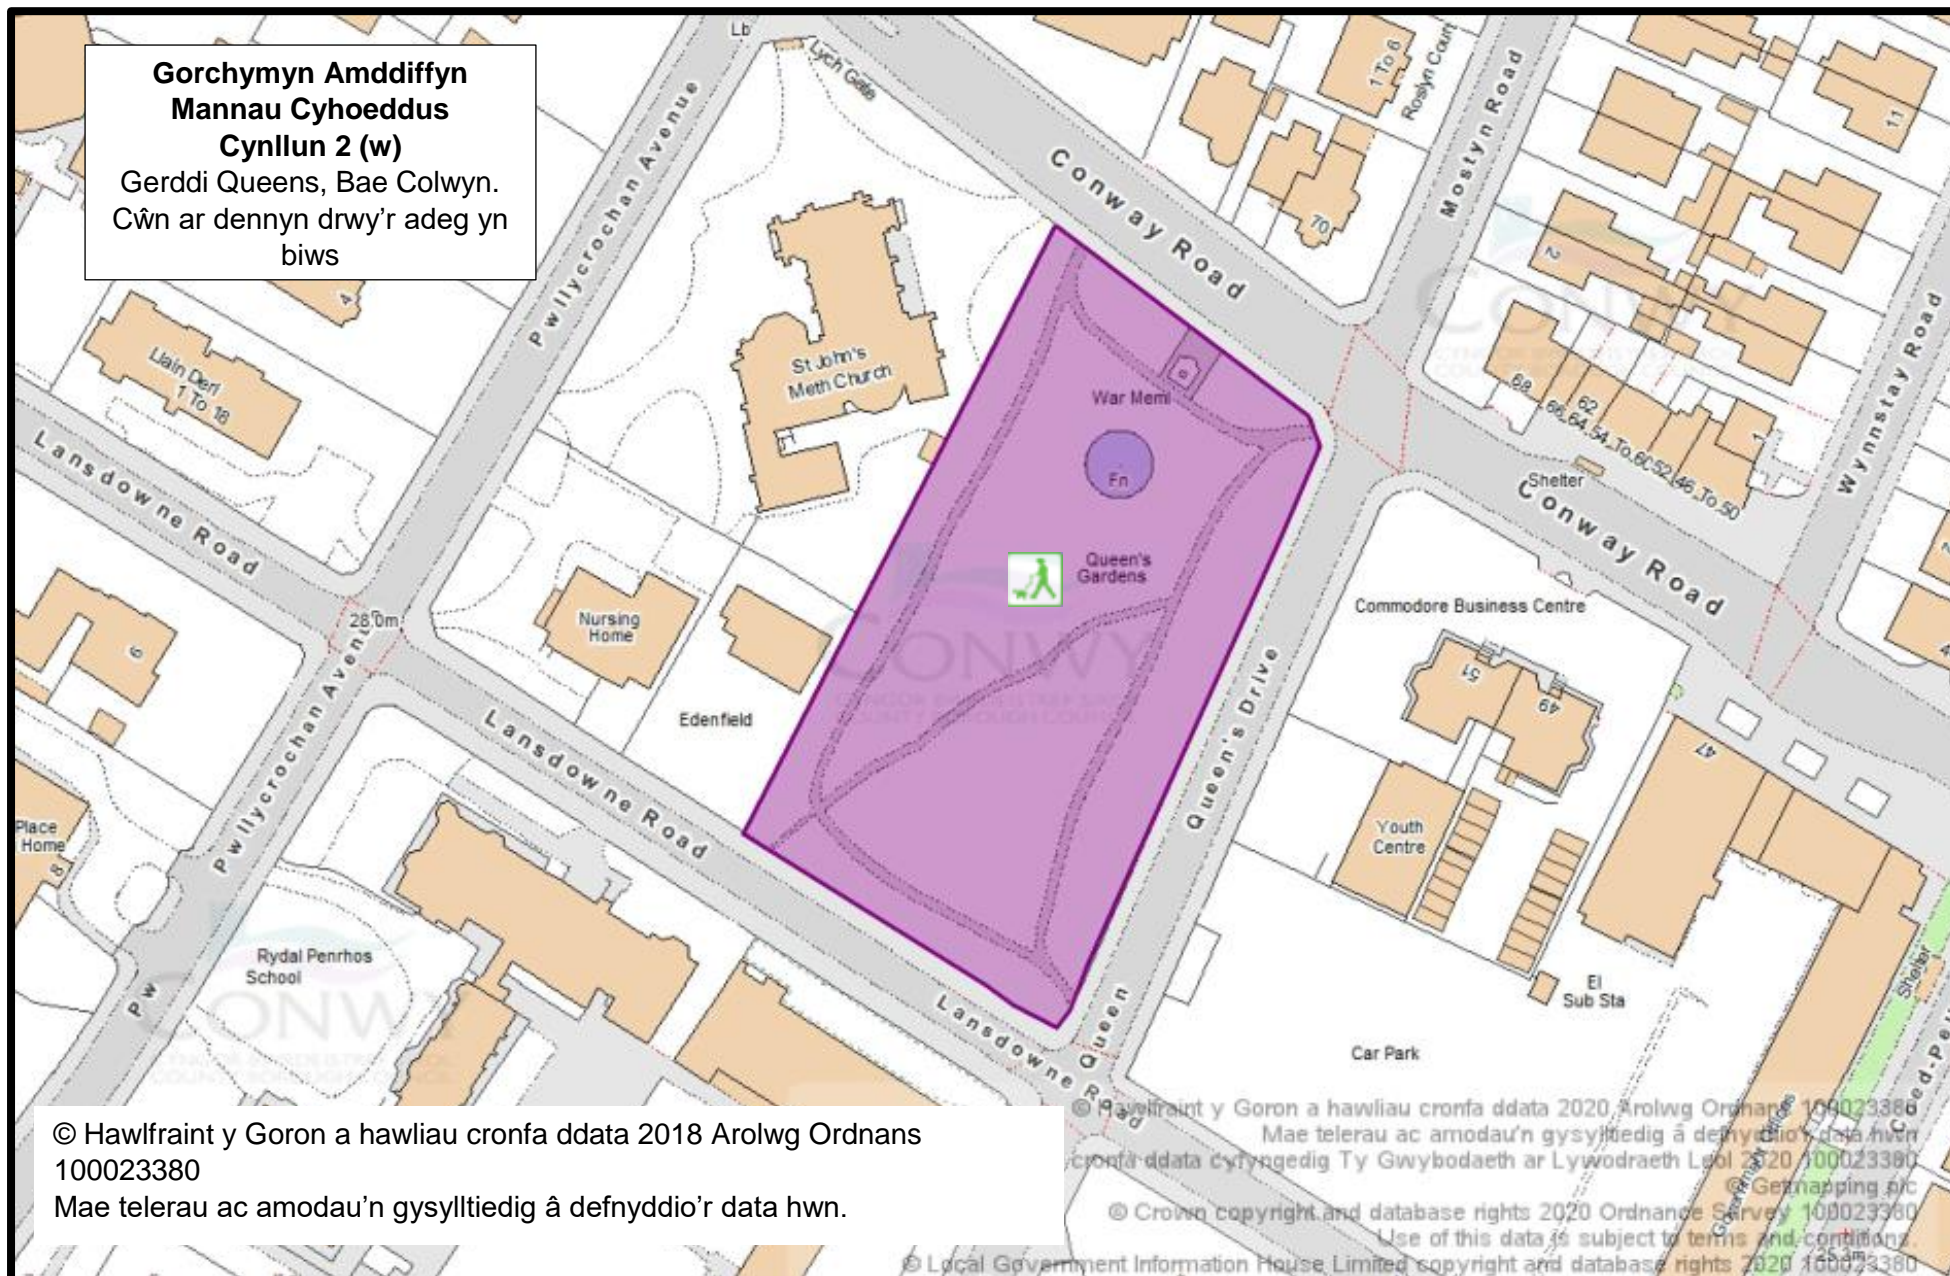

**Gorchymyn Amddiffyn
Mannau Cyhoeddus
Cynllun 2 (w)**

Gerddi Queens, Bae Colwyn.
Cŵn ar dennyn drwy'r adeg yn
biws

© Hawlfraint y Goron a hawliau cronfa ddata 2018 Arolwg Ordnans
100023380
Mae telerau ac amodau'n gysylltiedig â defnyddio'r data hwn.

© Hawlfraint y Goron a hawliau cronfa ddata 2020 Arolwg Ordnans 100023380
Mae telerau ac amodau'n gysylltiedig â defnyddio'r data hwn
cronfa ddata cyfngedig Ty Gwybodaeth ar Lywodraeth Llocl 2020 100023380
© Getmapping plc
© Crown copyright and database rights 2020 Ordnance Survey 100023380
Use of this data is subject to terms and conditions
© Local Government Information House Limited copyright and database rights 2020 100023380