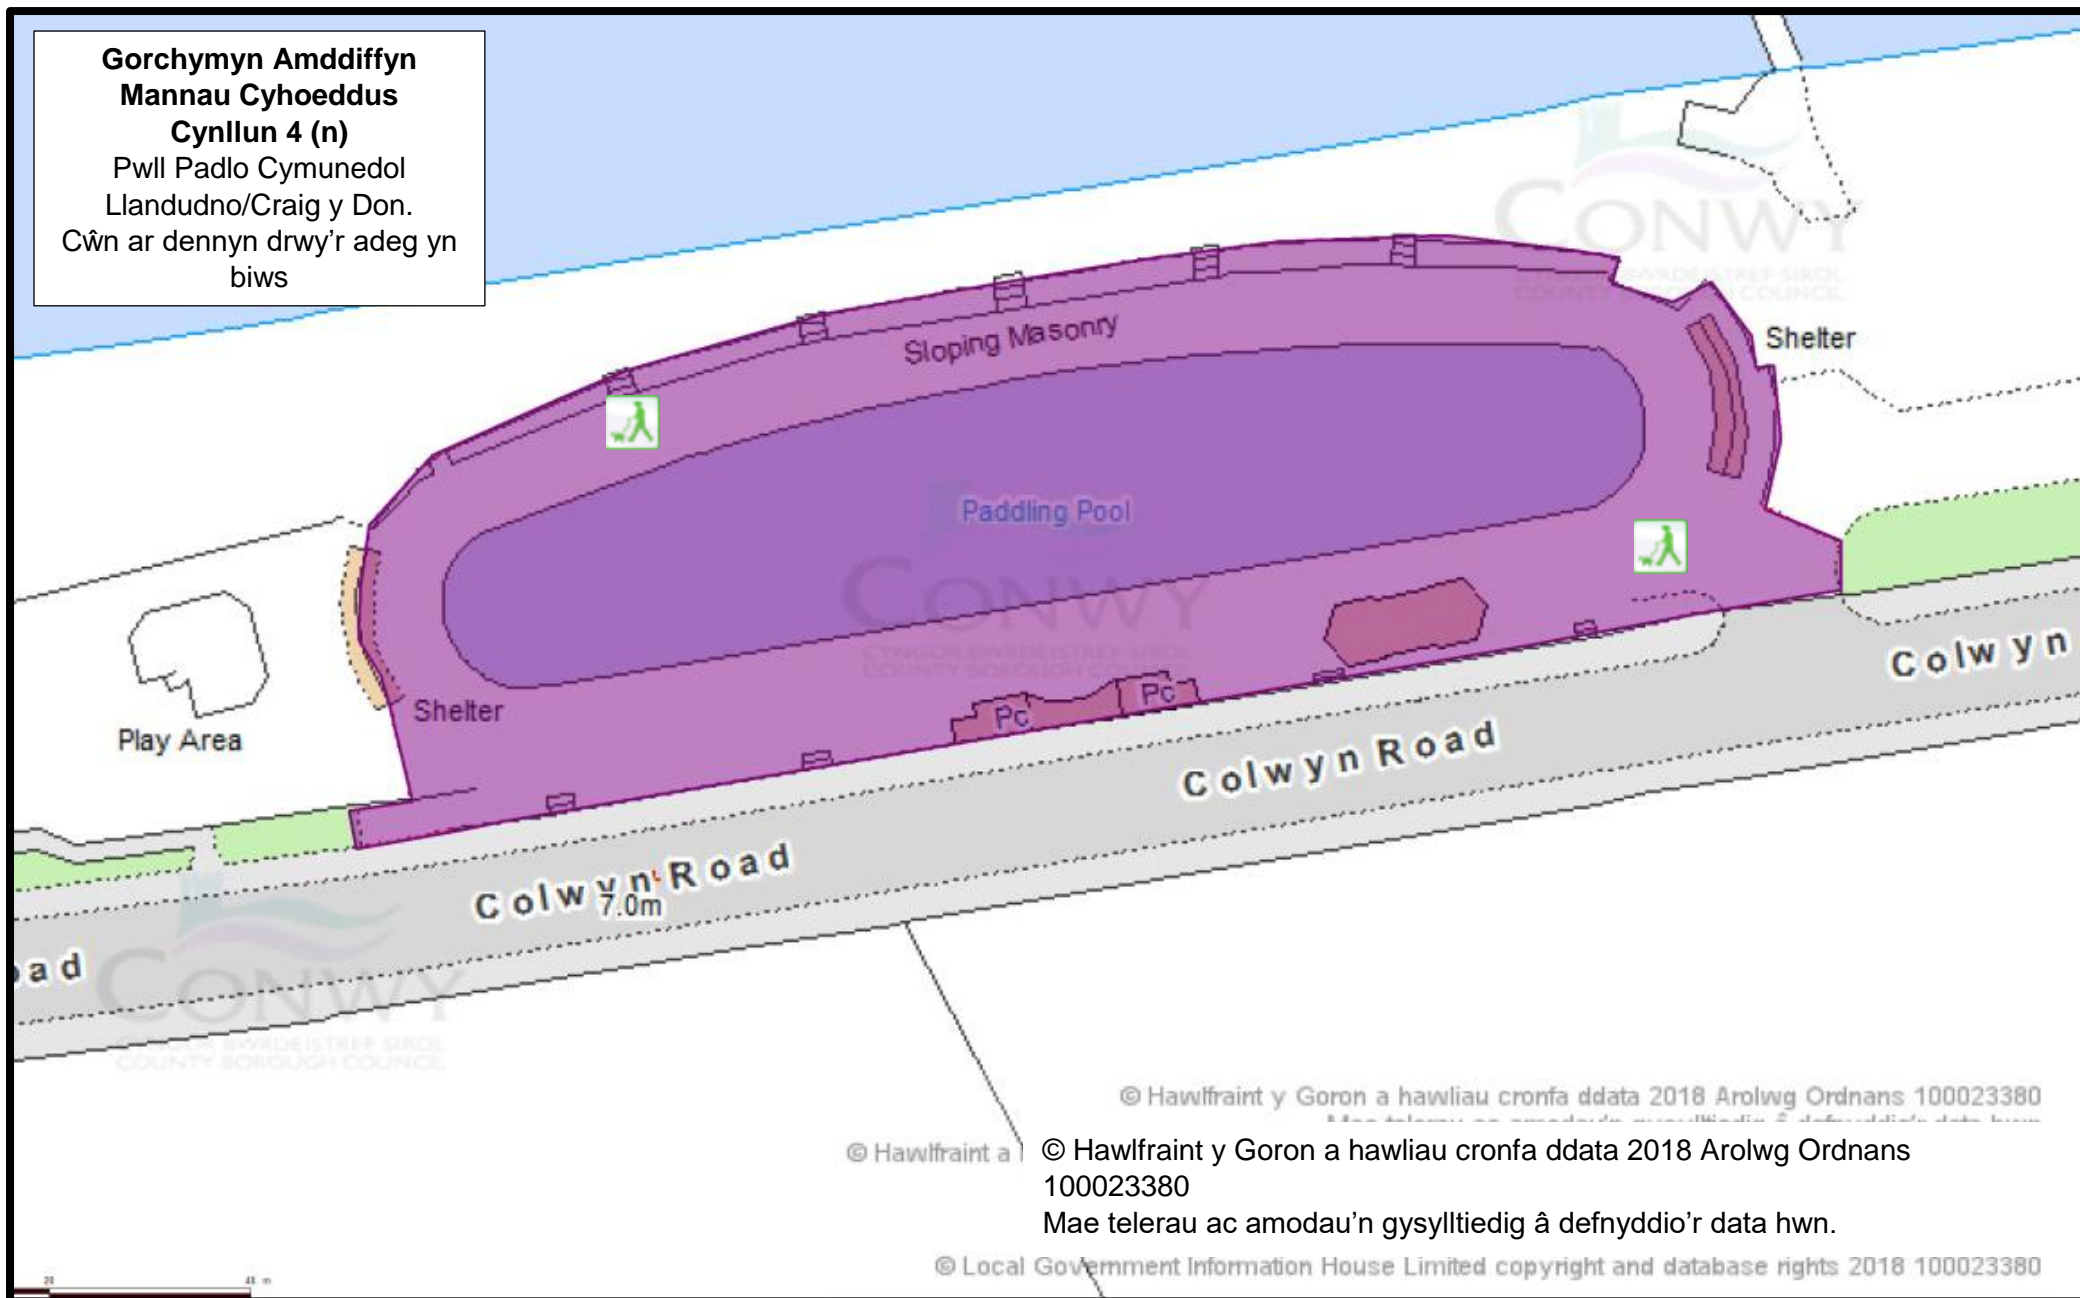

**Gorchymyn Amddiffyn
Mannau Cyhoeddus
Cynllun 4 (n)**

Pwll Padlo Cymunedol
Llandudno/Craig y Don.
Cŵn ar dennyn drwy'r adeg yn
biws

© Hawlfraint y Goron a hawliau cronfa ddata 2018 Arolwg Ordnans 100023380

© Hawlfraint a © Hawlfraint y Goron a hawliau cronfa ddata 2018 Arolwg Ordnans 100023380

Mae telerau ac amodau'n gysylltiedig â defnyddio'r data hwn.

© Local Government Information House Limited copyright and database rights 2018 100023380