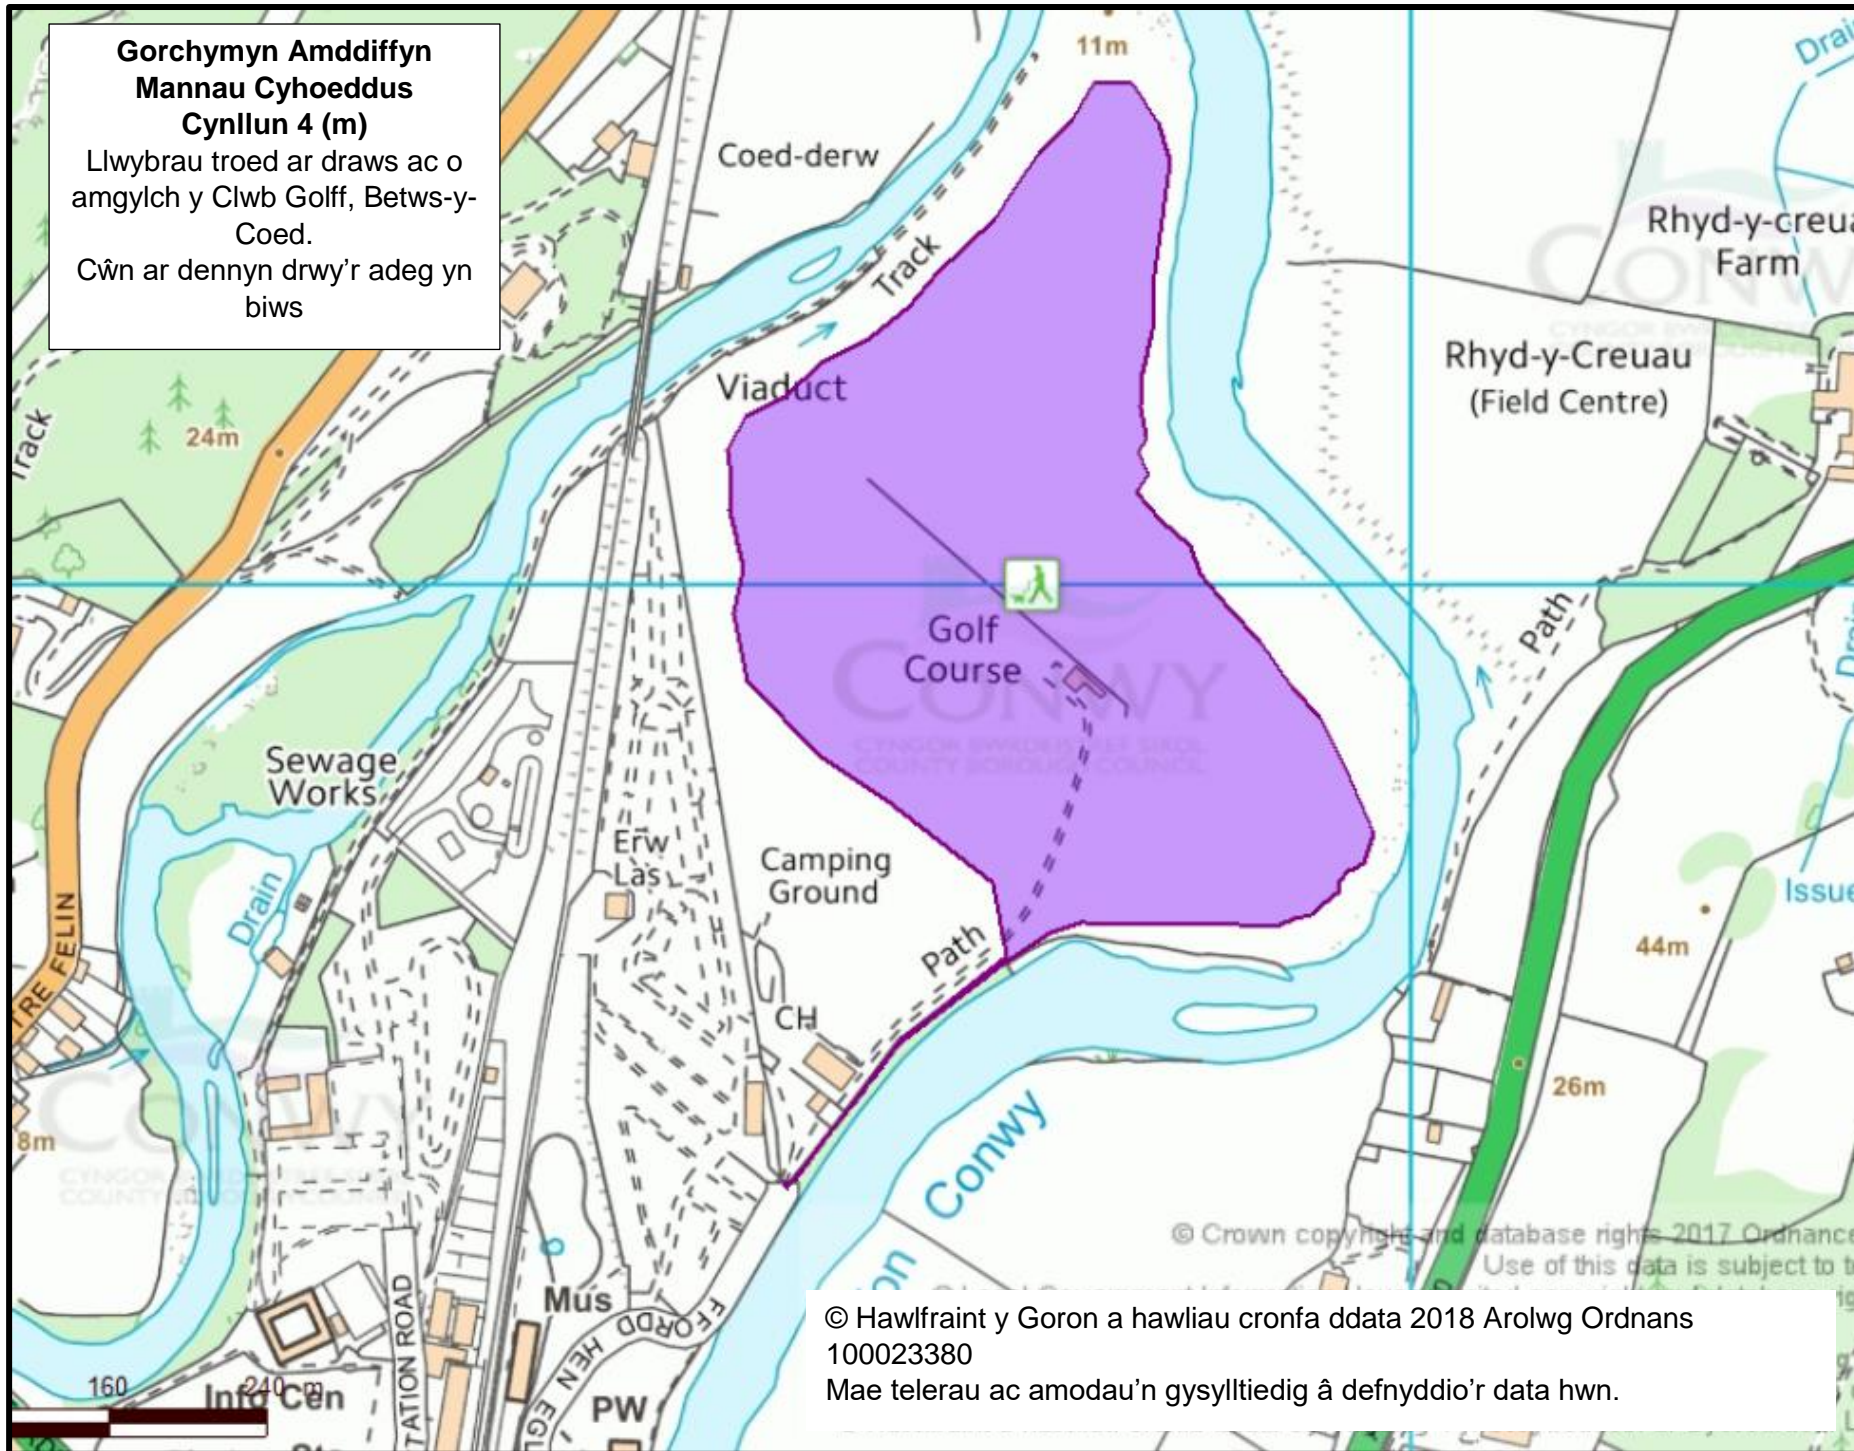

**Gorchymyn Amddiffyn
Mannau Cyhoeddus
Cynllun 4 (m)**

Llwybrau troed ar draws ac o
amgylch y Clwb Golf, Betws-y-
Coed.
Cŵn ar dennyn drwy'r adeg yn
biws

© Hawlfraint y Goron a hawliau cronfa ddata 2018 Arolwg Ordnans
100023380
Mae telerau ac amodau'n gysylltiedig â defnyddio'r data hwn.