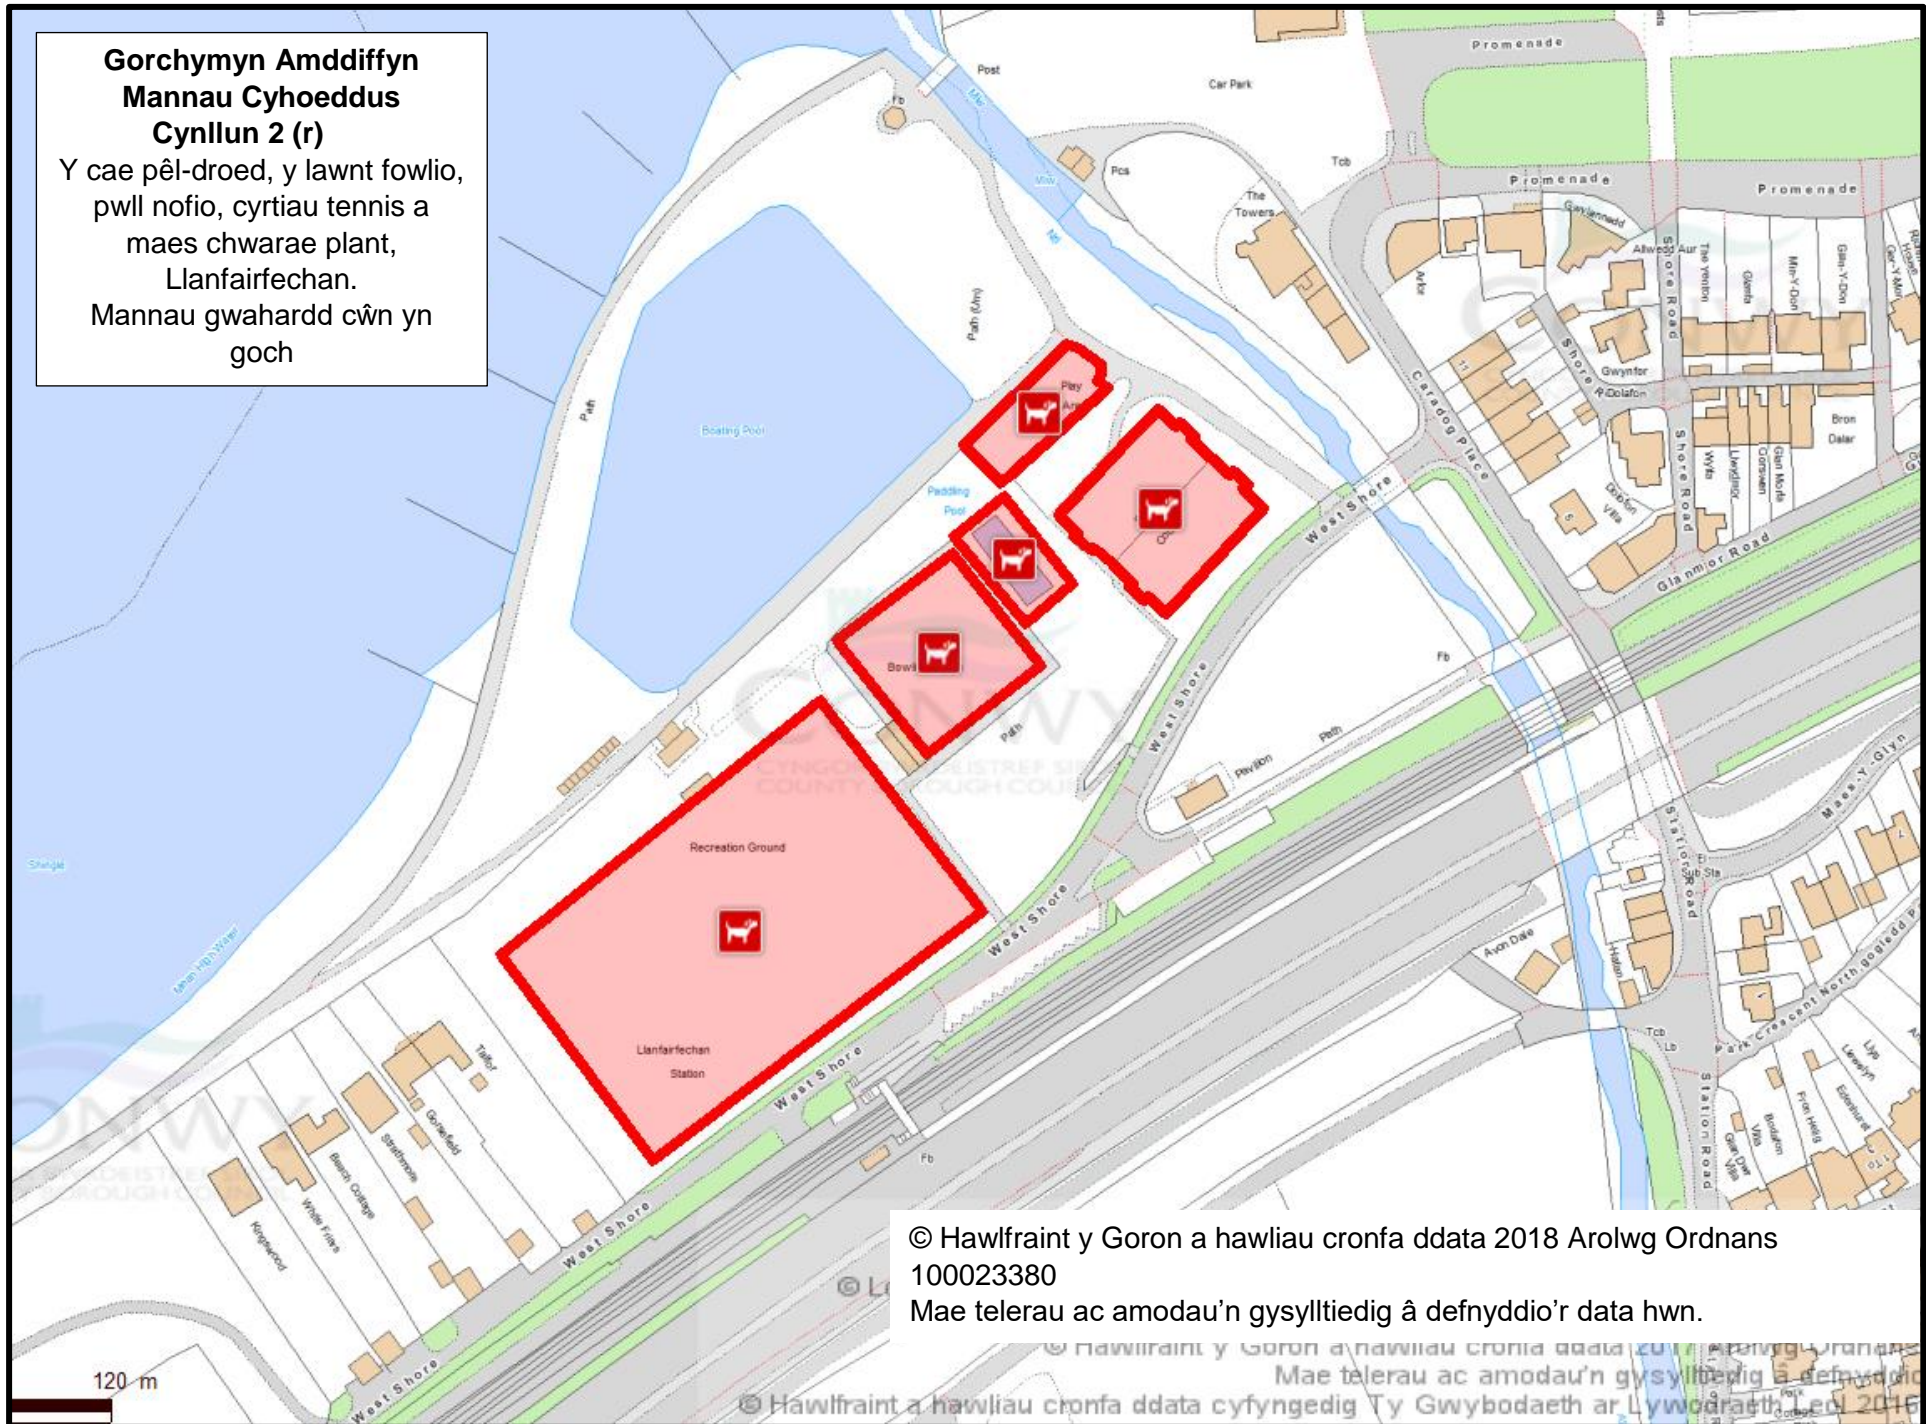

**Gorchymyn Amddiffyn
Mannau Cyhoeddus
Cynllun 2 (r)**

Y cae pêl-droed, y lawnt fowlio,
pwll nofio, cyrtiau tennis a
maes chwarae plant,
Llanfairfechan.
Mannau gwahardd cŵn yn
goch

© Hawlfraint y Goron a hawliau cronfa ddata 2018 Arolwg Ordnans
100023380
Mae telerau ac amodau'n gysylltiedig â defnyddio'r data hwn.

© Hawlfraint y Goron a hawliau cronfa ddata 2018 Arolwg Ordnans
Mae telerau ac amodau'n gysylltiedig â defnyddio'r data hwn.
© Hawlfraint a hawliau cronfa ddata cyfyngedig Ty Gwybodaeth ar Lywodraethol Cymru 2016