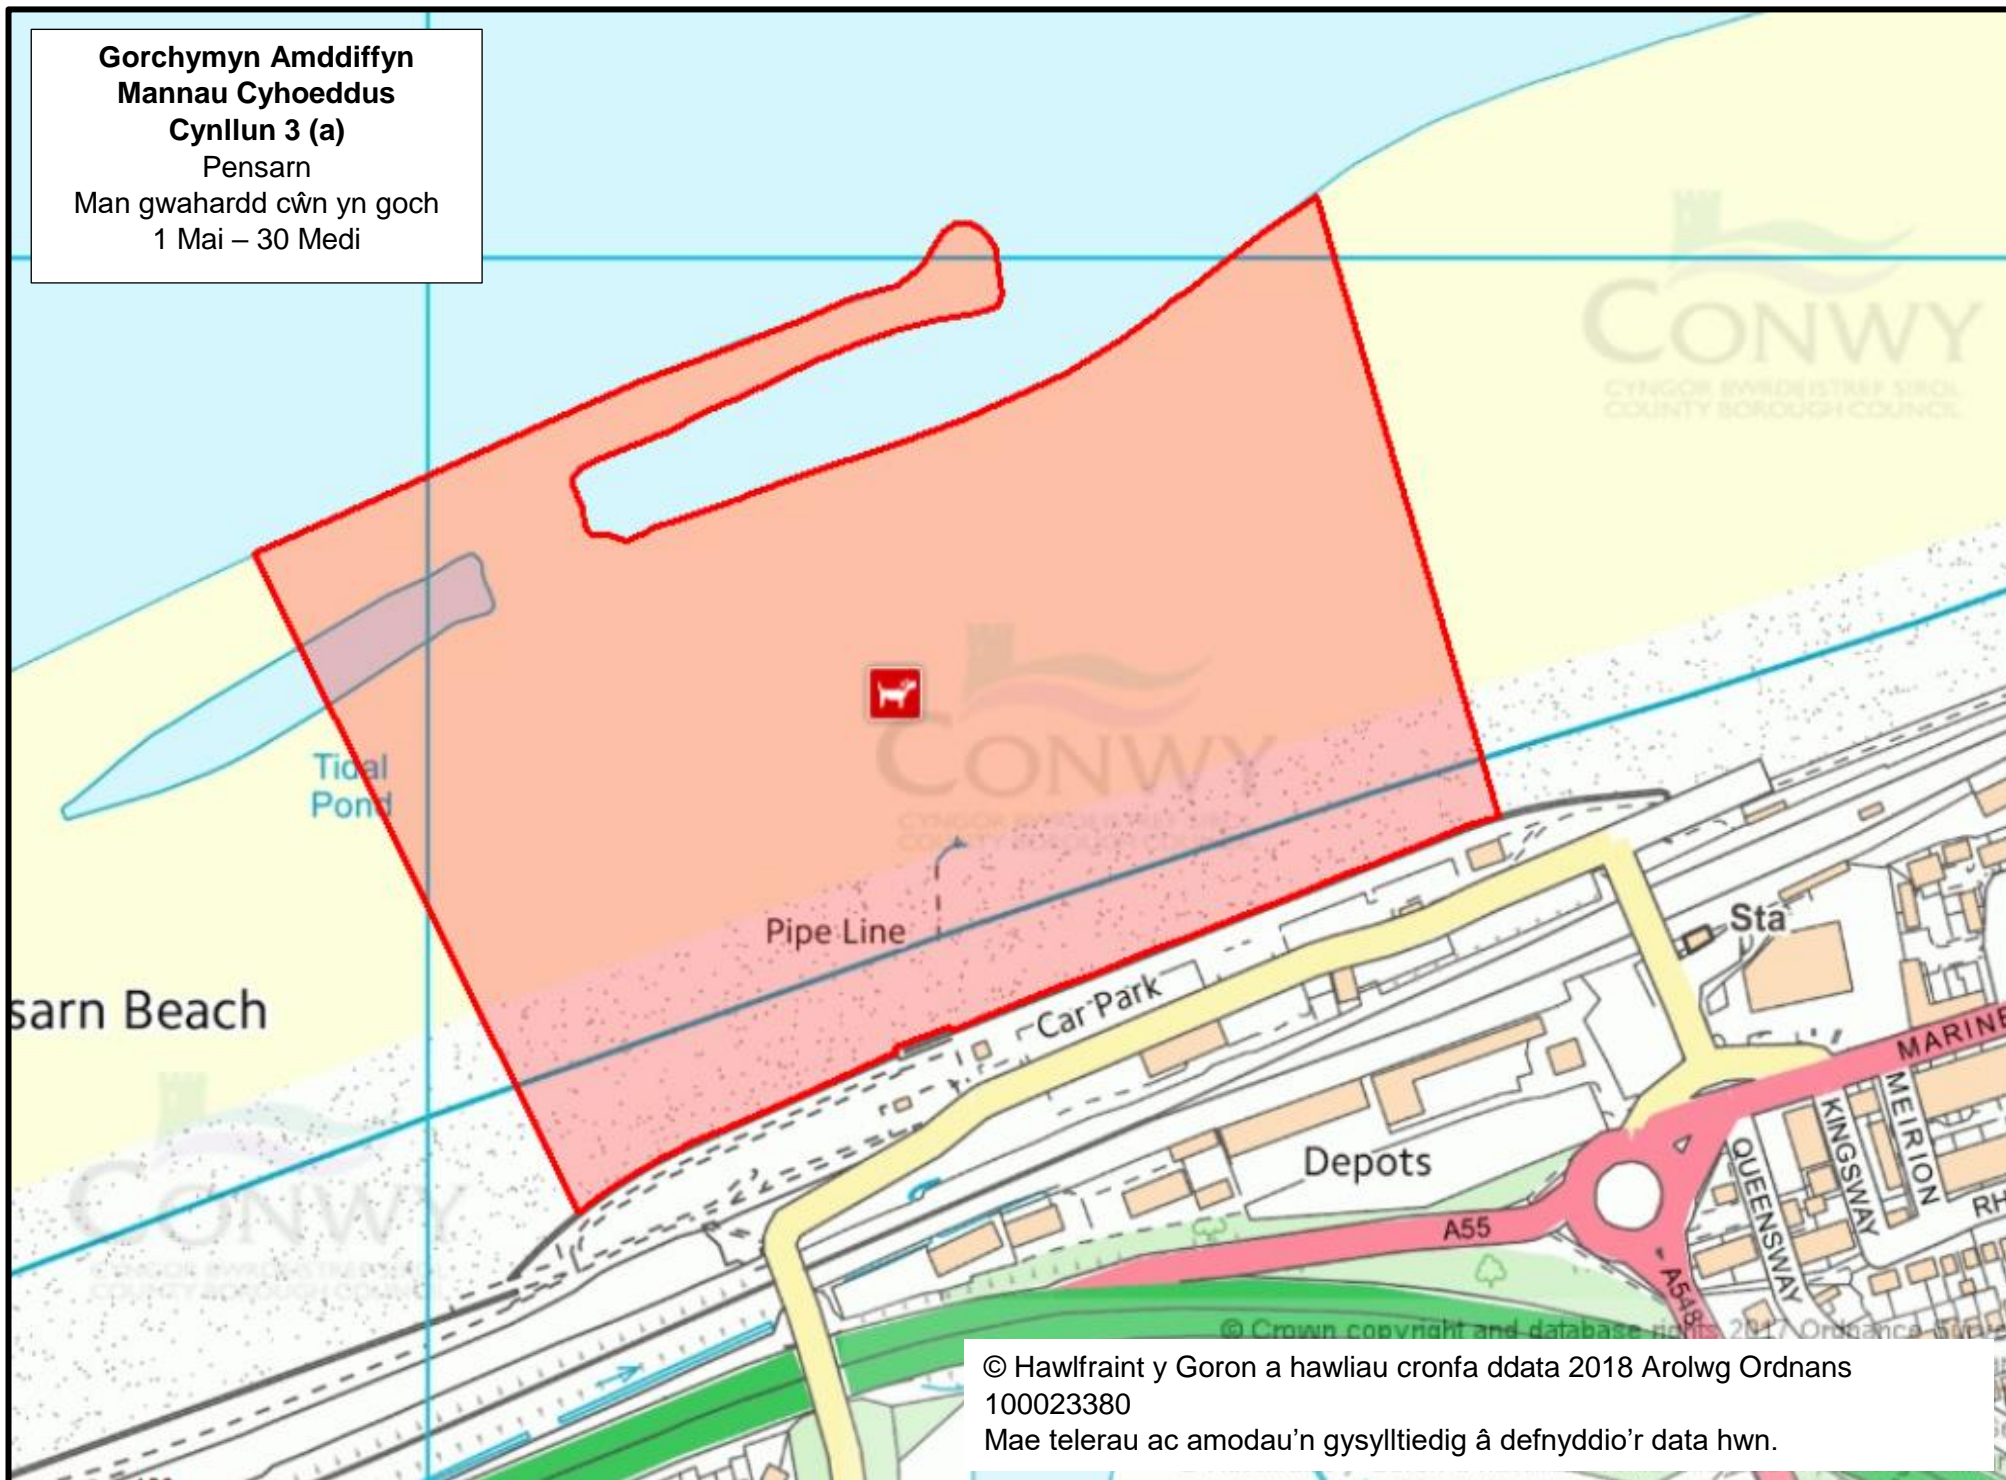

© Hawlfraint y Goron a hawliau cronfa ddata 2018 Arolwg Ordnans  
100023380  
Mae telerau ac amodau'n gysylltiedig â defnyddio'r data hwn.

**Gorchymyn Amddiffyn Mannau  
Cyhoeddus  
Cynllun 3 (b)**

Traeth y Gogledd Llandudno.  
Man gwahardd cŵn yn goch  
1 Mai – 30 Medi