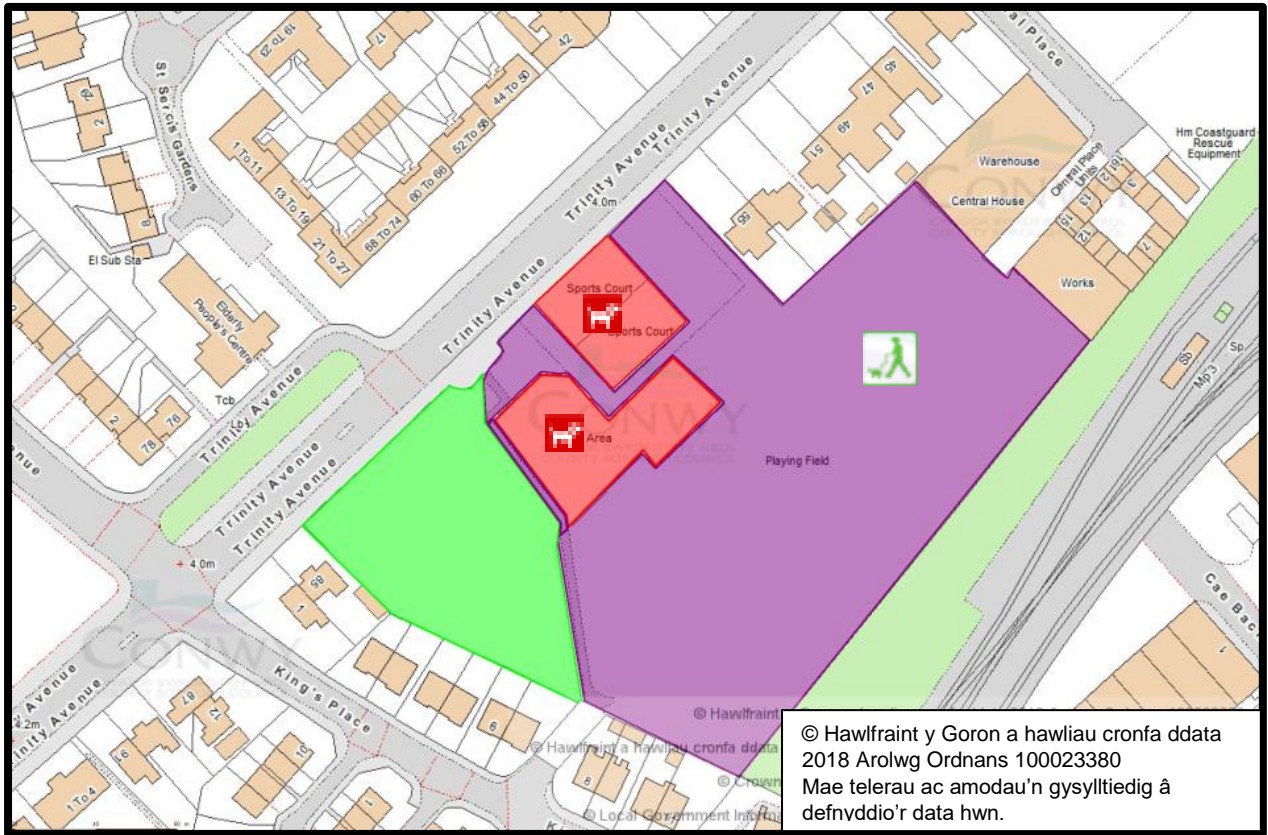

Q5 Cae Cymuned Llanelian, Llanelian

Q6 Pwll Padlo Cymunedol Llandudno/Craig y Don

Q9 Coetir Arfaethedig Llandrillo-yn-Rhos/ardal Bioamrywiaeth Brookfield Drive, Llandrillo-yn-Rhos

Q10 Traeth Bae Cinnel

Q11 Traeth Penmaenmawr

Q12 Traeth Llanfairfechan

Q13 Cae Chwarae Trinity Avenue, Llandudno

Q14 Cae Chwarae Owain Glyndŵr, Bae Cinnel

Q15 Llwybrau troed yn croesi Clwb Golf Gogledd Cymru, Llandudno

Q16 Maes Hamdden Llanfairfechan a Thir o amgylch y Llyn Cychod, Llanfairfechan

Q17 Y llwybr rhwng Ffordd Glan yr Afon ac Old Mill Road, Dwgyfylchi

© Hawlfraint y Goron a hawliau cronfa ddata
2018 Arolwg Ordnans 100023380
Mae telerau ac amodau'n gysylltiedig â
defnyddio'r data hwn.

Q18 Y llwybr rhwng Conwy Old Road ac Old Mill Road, Dwgyfylchi

© Hawlfraint y Goron a hawliau cronfa ddata
2018 Arolwg Ordnans 100023380
Mae telerau ac amodau'n gysylltiedig â
defnyddio'r data hwn.

Q19 Y llwybr rhwng Ffordd Ysguborwen a'r garej ger A55 Dwygyfylchi