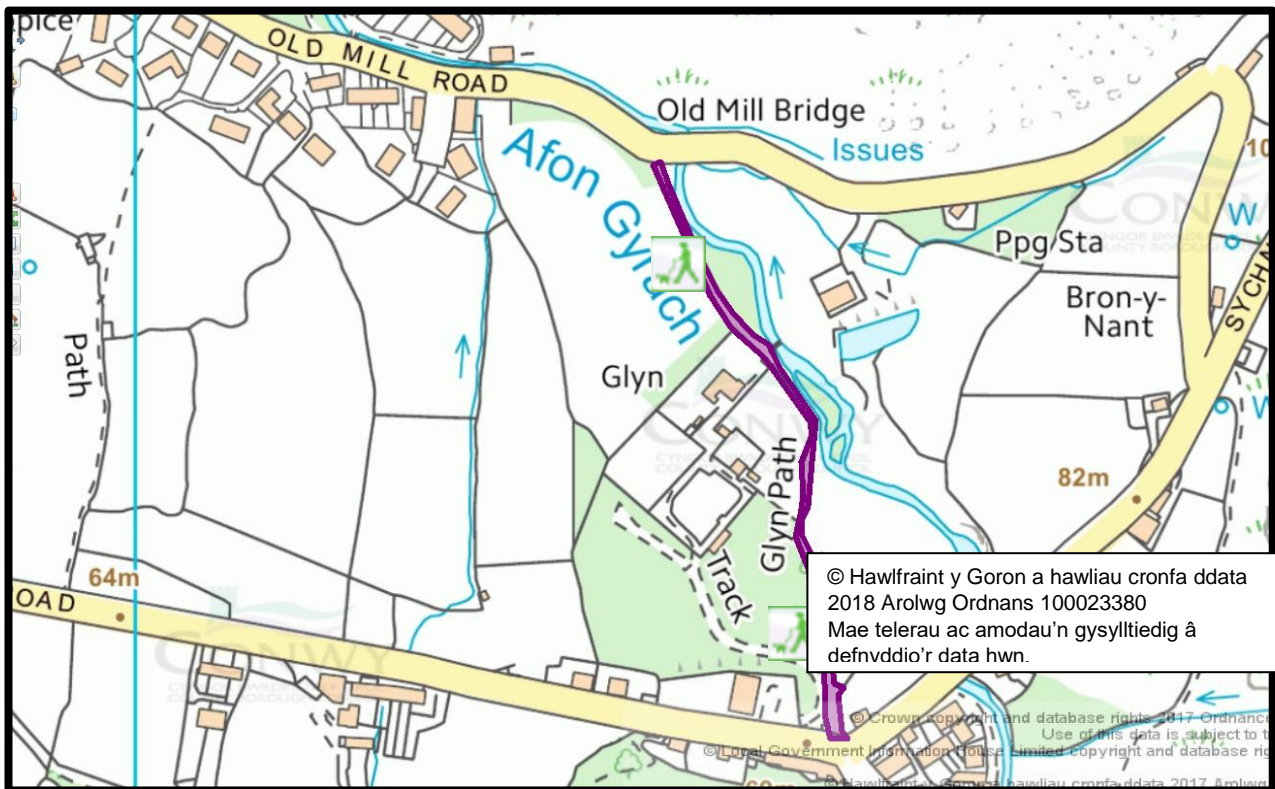

Q17 Y llwybr rhwng Ffordd Glan yr Afon ac Old Mill Road, Dwgyfylchi

© Hawlfraint y Goron a hawliau cronfa ddata
2018 Arolwg Ordnans 100023380
Mae telerau ac amodau'n gysylltiedig â
defnyddio'r data hwn.

Q18 Y llwybr rhwng Conwy Old Road ac Old Mill Road, Dwgyfylchi

© Hawlfraint y Goron a hawliau cronfa ddata
2018 Arolwg Ordnans 100023380
Mae telerau ac amodau'n gysylltiedig â
defnyddio'r data hwn.

Q19 Y llwybr rhwng Ffordd Ysguborwen a'r garej ger A55 Dwygyfylchi