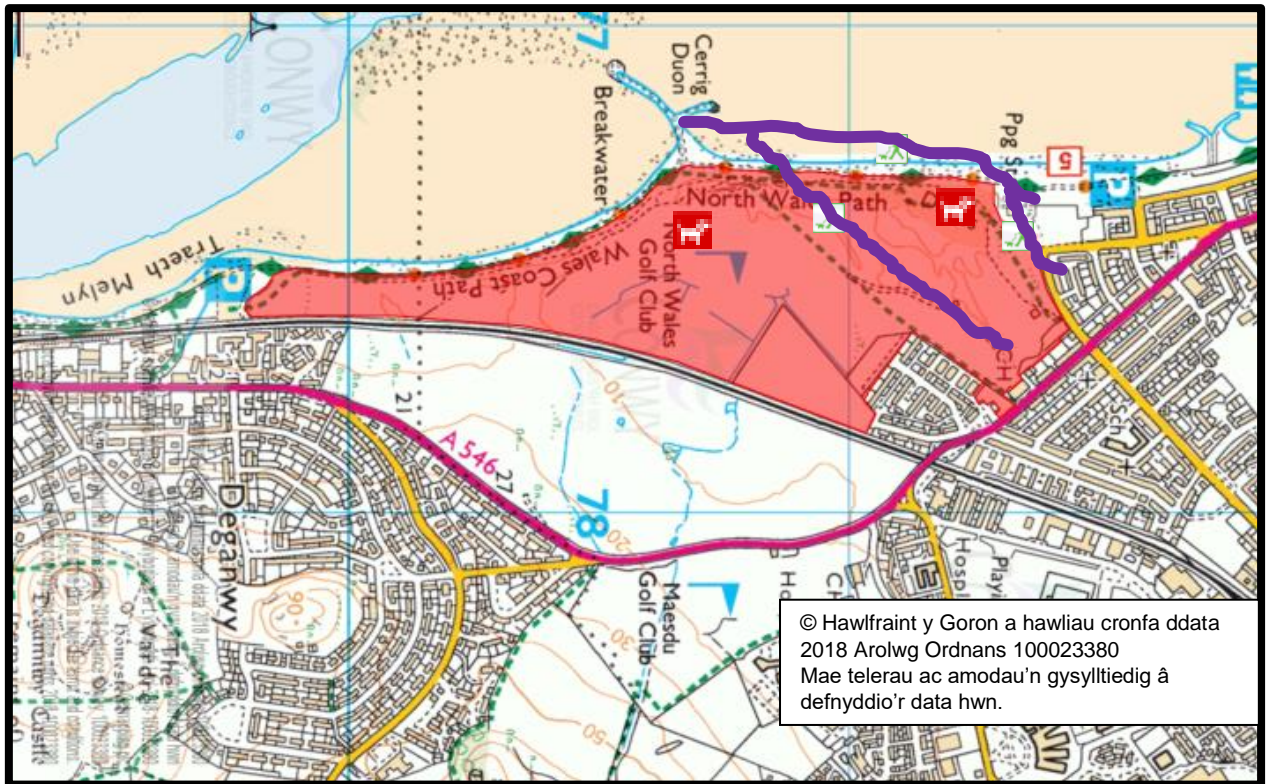

Q12 Traeth Llanfairfechan

Q13 Cae Chwarae Trinity Avenue, Llandudno

Q14 Cae Chwarae Owain Glyndŵr, Bae Cinnel

Q15 Llwybrau troed yn croesi Clwb Golf Gogledd Cymru, Llandudno

Q16 Maes Hamdden Llanfairfechan a Thir o amgylch y Llyn Cychod, Llanfairfechan

Q17 Y llwybr rhwng Ffordd Glan yr Afon ac Old Mill Road, Dwgyfylchi

© Hawlfraint y Goron a hawliau cronfa ddata
2018 Arolwg Ordnans 100023380
Mae telerau ac amodau'n gysylltiedig â
defnyddio'r data hwn.

Q18 Y llwybr rhwng Conwy Old Road ac Old Mill Road, Dwgyfylchi

© Hawlfraint y Goron a hawliau cronfa ddata
2018 Arolwg Ordnans 100023380
Mae telerau ac amodau'n gysylltiedig â
defnyddio'r data hwn.

Q19 Y llwybr rhwng Ffordd Ysguborwen a'r garej ger A55 Dwygyfylchi