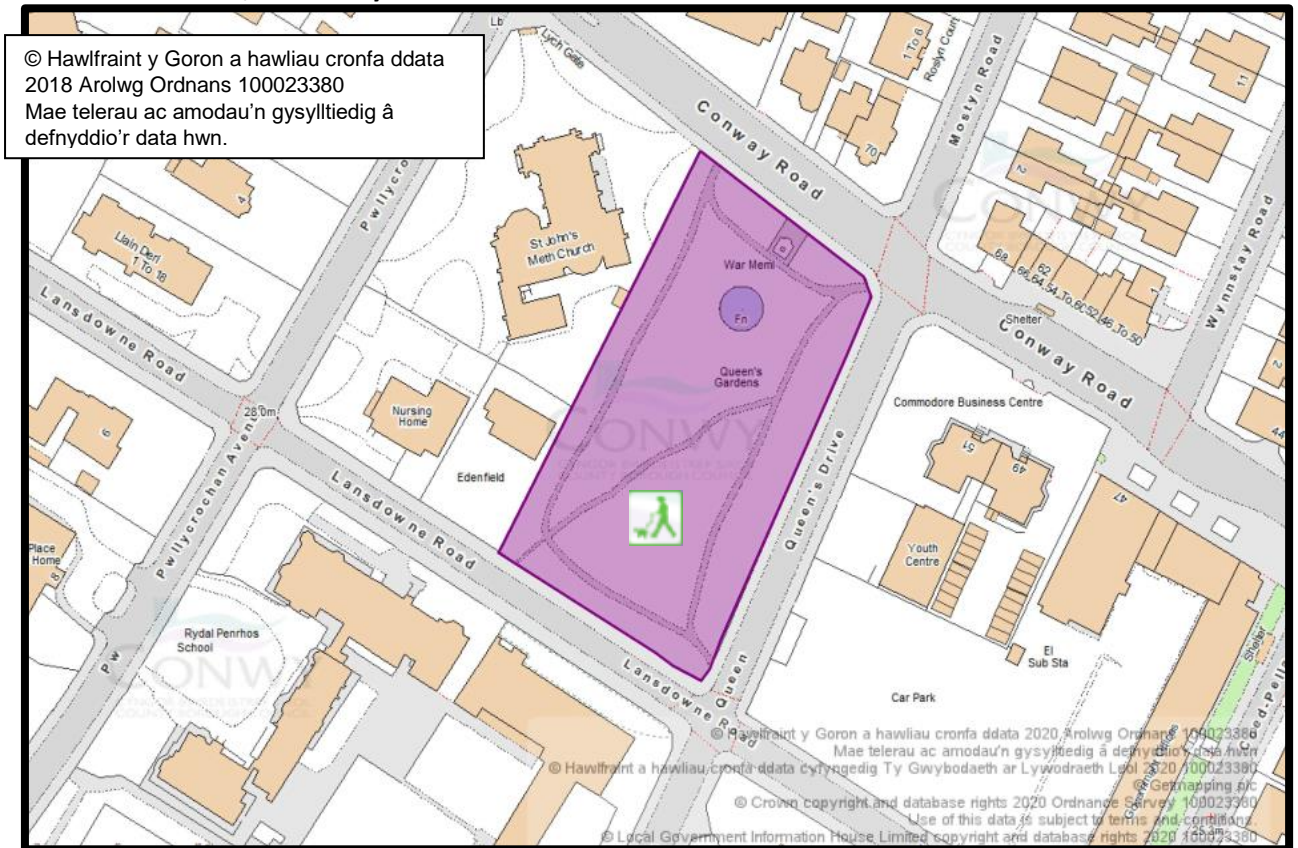

Q20 Gerddi Queens, Bae Colwyn