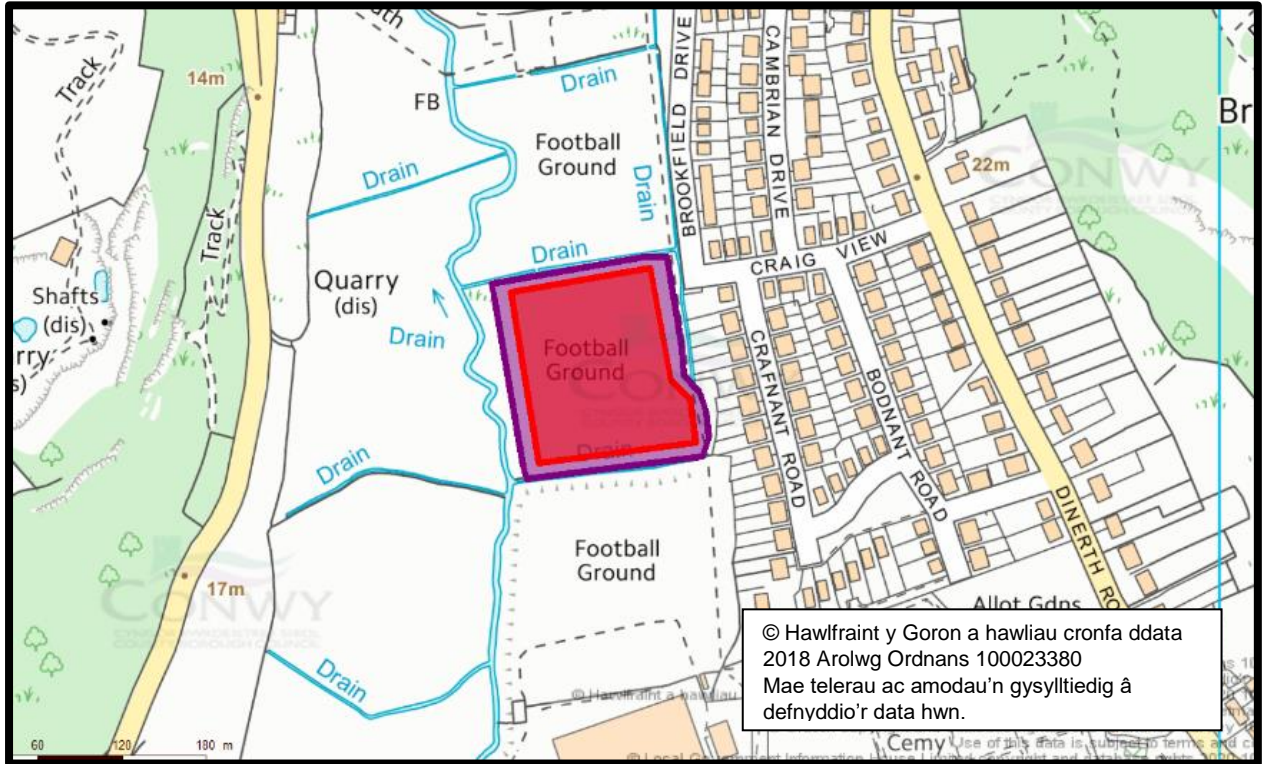

Q9 Coetir Arfaethedig Llandrillo-yn-Rhos/ardal Bioamrywiaeth Brookfield Drive, Llandrillo-yn-Rhos