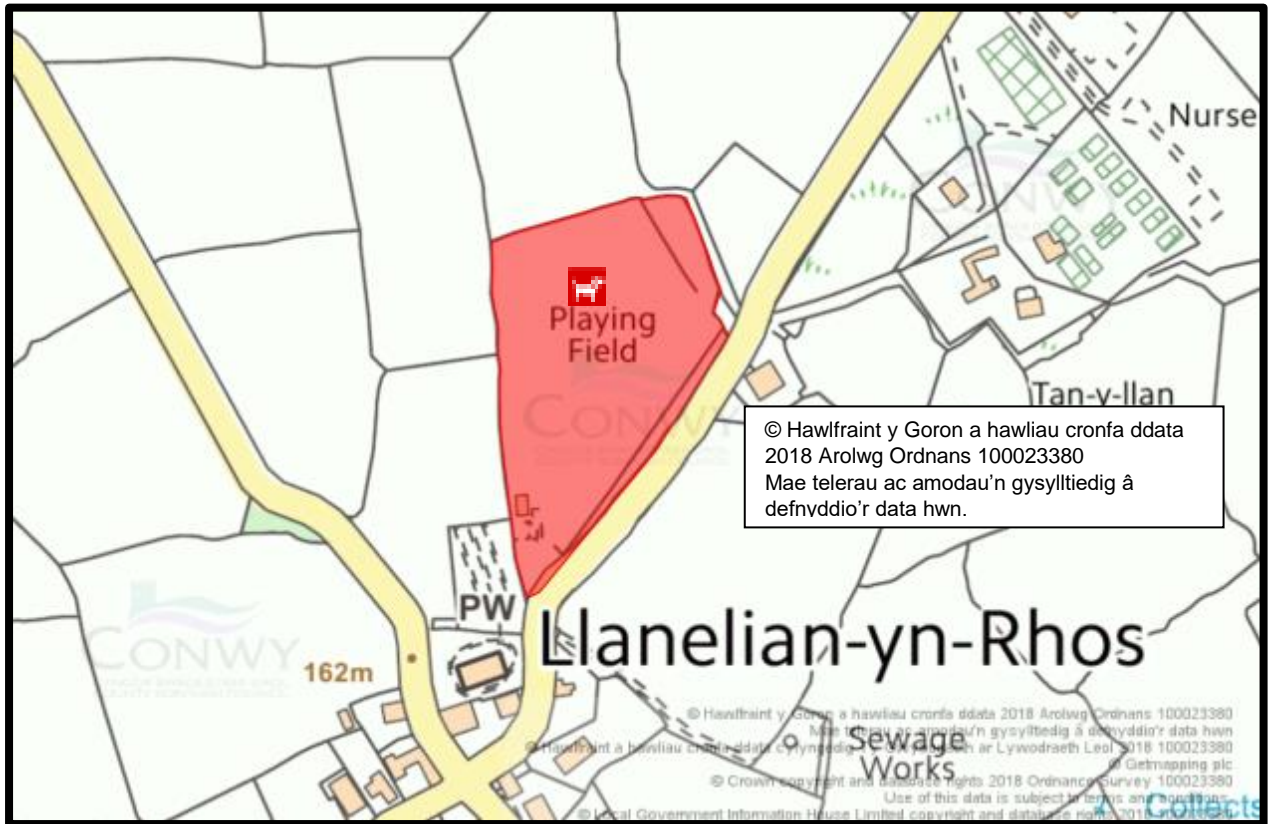

Q5 Cae Cymuned Llanelian, Llanelian