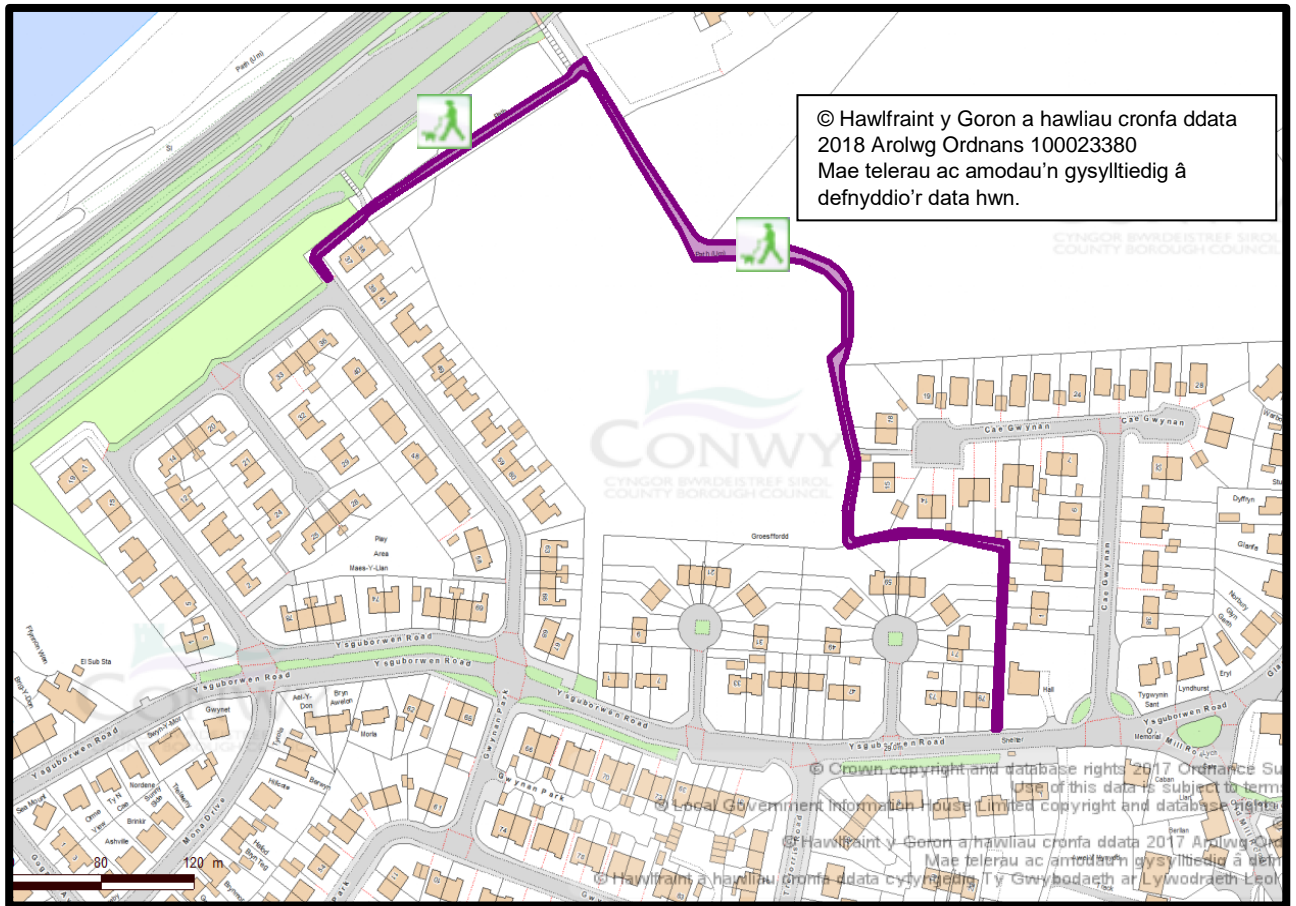

Q12 Traeth Llanfairfechan

Q13 Cae Chwarae Trinity Avenue, Llandudno

Q14 Cae Chwarae Owain Glyndŵr, Bae Cinnel

Q15 Llwybrau troed yn croesi Clwb Golf Gogledd Cymru, Llandudno

Q16 Maes Hamdden Llanfairfechan a Thir o amgylch y Llyn Cychod, Llanfairfechan

Q17 Y llwybr rhwng Ffordd Glan yr Afon ac Old Mill Road, Dwgyfylchi

© Hawlfraint y Goron a hawliau cronfa ddata
2018 Arolwg Ordnans 100023380
Mae telerau ac amodau'n gysylltiedig â
defnyddio'r data hwn.

Q18 Y llwybr rhwng Conwy Old Road ac Old Mill Road, Dwgyfylchi

© Hawlfraint y Goron a hawliau cronfa ddata
2018 Arolwg Ordnans 100023380
Mae telerau ac amodau'n gysylltiedig â
defnyddio'r data hwn.

Q19 Y llwybr rhwng Ffordd Ysguborwen a'r garej ger A55 Dwygyfylchi