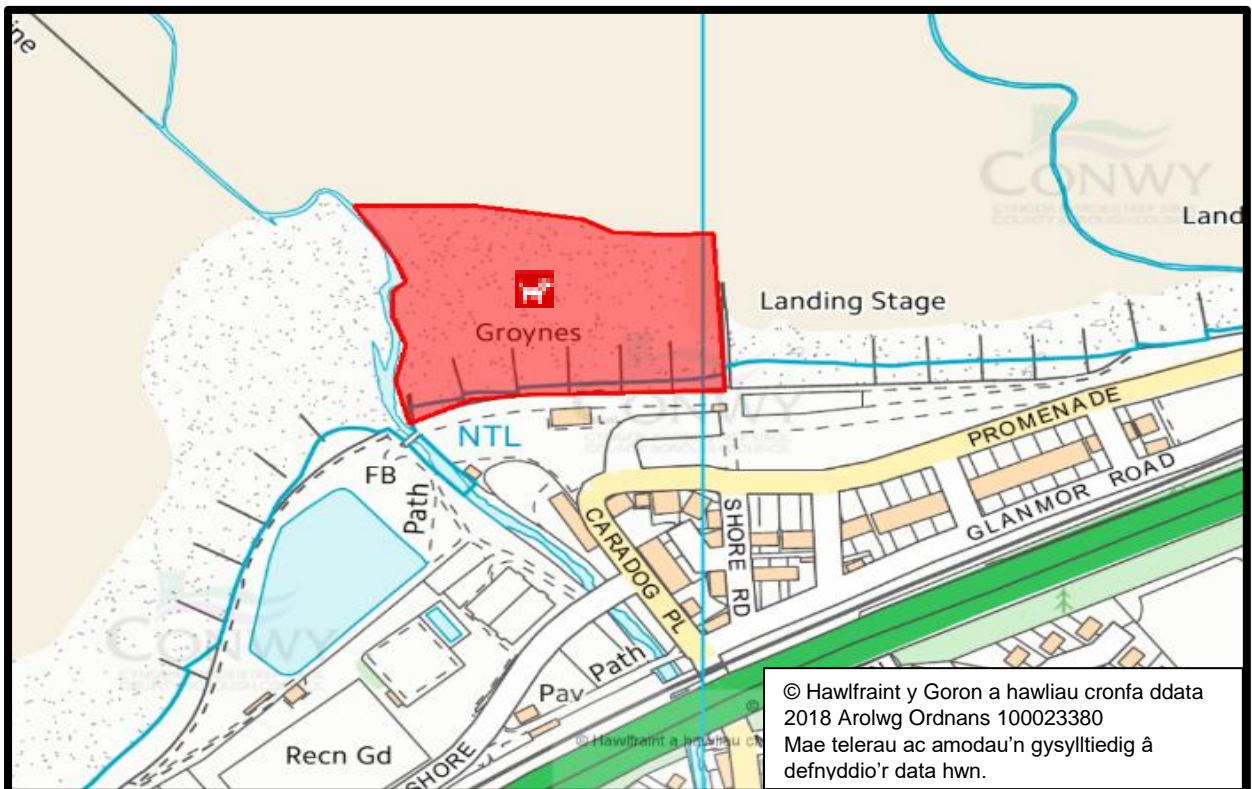

Q12 Traeth Llanfairfechan

Q13 Cae Chwarae Trinity Avenue, Llandudno

Q14 Cae Chwarae Owain Glyndŵr, Bae Cinnel

Q15 Llwybrau troed yn croesi Clwb Golf Gogledd Cymru, Llandudno

Q16 Maes Hamdden Llanfairfechan a Thir o amgylch y Llyn Cychod, Llanfairfechan

Q17 Y llwybr rhwng Ffordd Glan yr Afon ac Old Mill Road, Dwgyfylchi

© Hawlfraint y Goron a hawliau cronfa ddata
2018 Arolwg Ordnans 100023380
Mae telerau ac amodau'n gysylltiedig â
defnyddio'r data hwn.

Q18 Y llwybr rhwng Conwy Old Road ac Old Mill Road, Dwgyfylchi

© Hawlfraint y Goron a hawliau cronfa ddata
2018 Arolwg Ordnans 100023380
Mae telerau ac amodau'n gysylltiedig â
defnyddio'r data hwn.

Q19 Y llwybr rhwng Ffordd Ysguborwen a'r garej ger A55 Dwygyfylchi