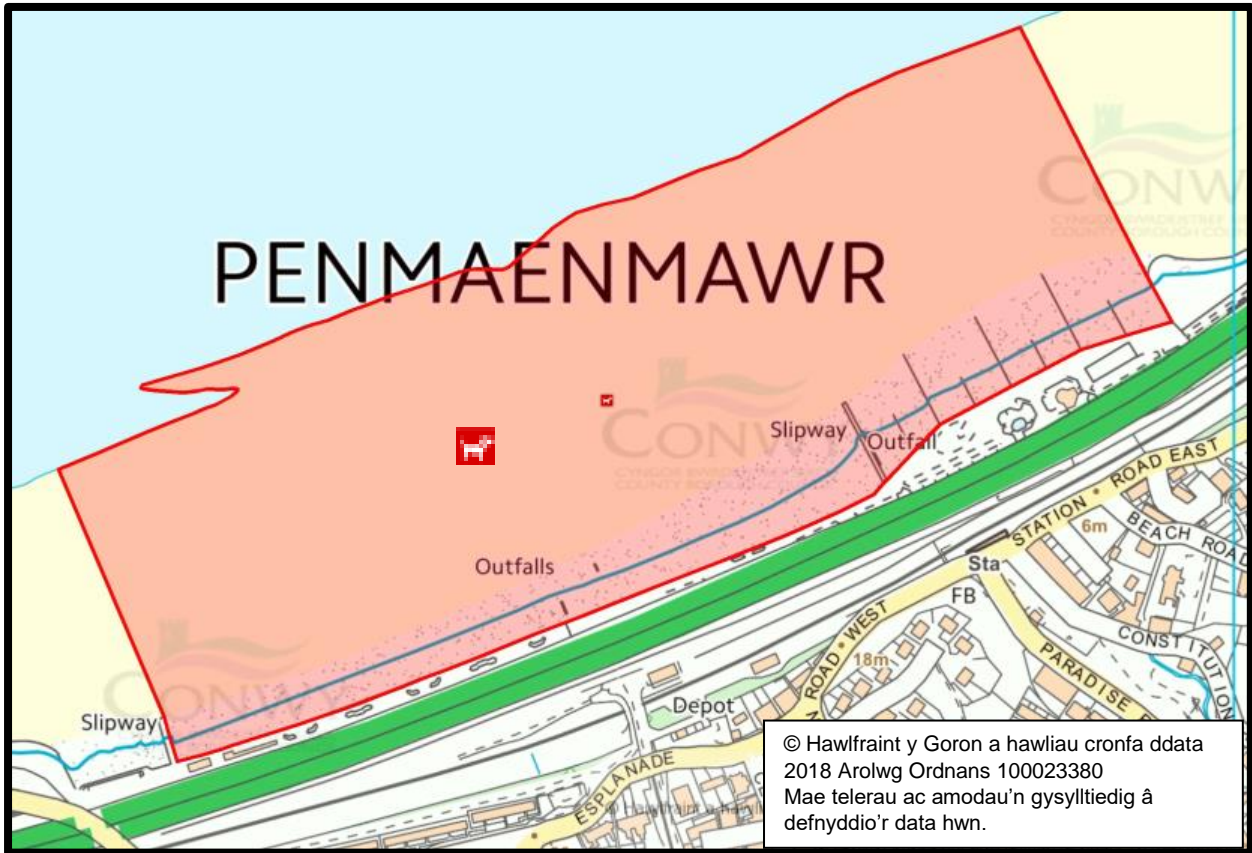

Q11 Traeth Penmaenmawr