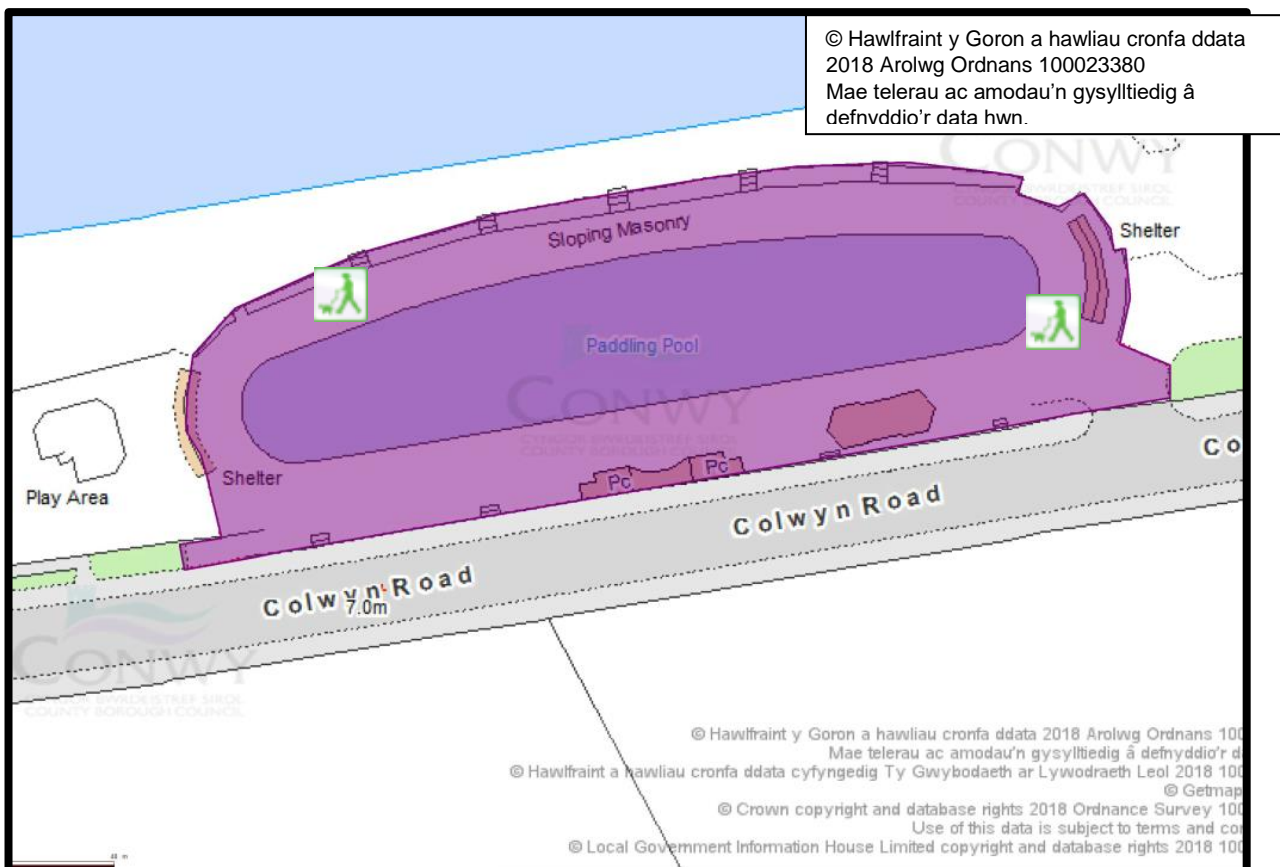

Q6 Pwll Padlo Cymunedol Llandudno/Craig y Don