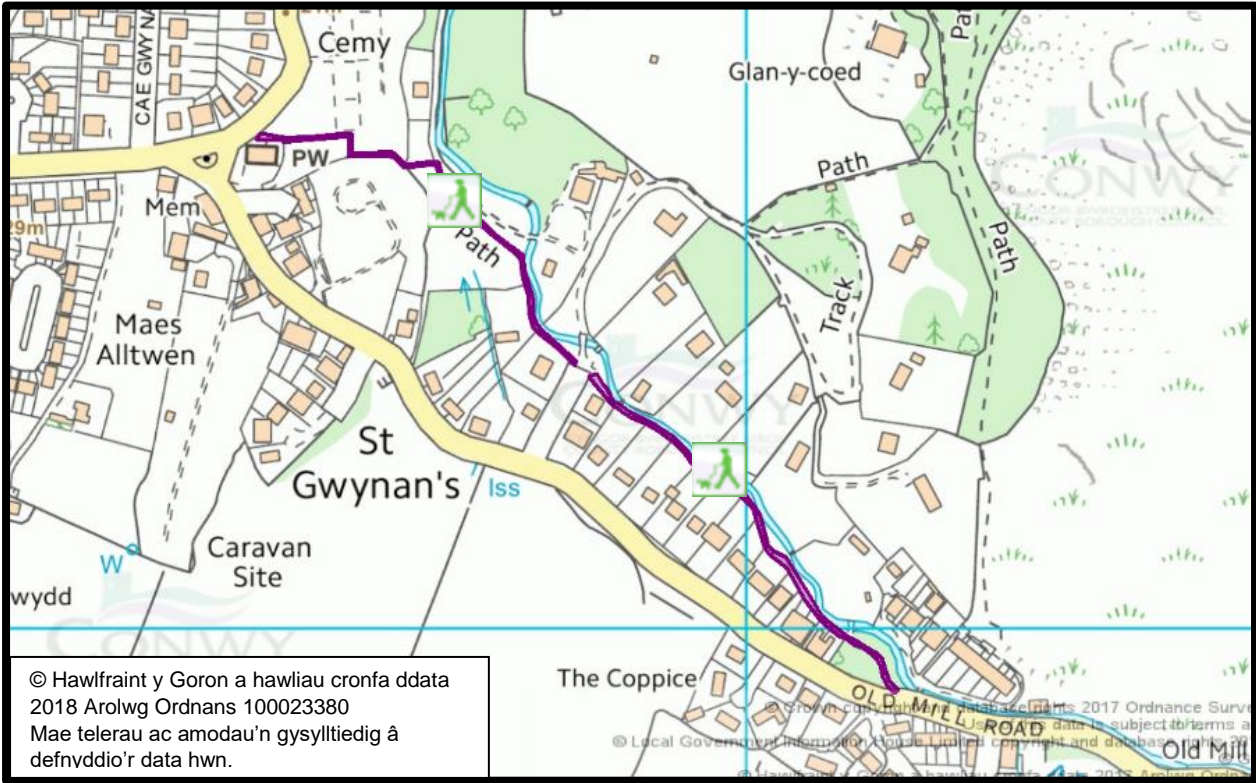

Q12 Traeth Llanfairfechan

Q13 Cae Chwarae Trinity Avenue, Llandudno

Q14 Cae Chwarae Owain Glyndŵr, Bae Cinnel

Q15 Llwybrau troed yn croesi Clwb Golf Gogledd Cymru, Llandudno

Q16 Maes Hamdden Llanfairfechan a Thir o amgylch y Llyn Cychod, Llanfairfechan

Q17 Y llwybr rhwng Ffordd Glan yr Afon ac Old Mill Road, Dwgyfylchi

© Hawlfraint y Goron a hawliau cronfa ddata
2018 Arolwg Ordnans 100023380
Mae telerau ac amodau'n gysylltiedig â
defnyddio'r data hwn.

Q18 Y llwybr rhwng Conwy Old Road ac Old Mill Road, Dwgyfylchi

© Hawlfraint y Goron a hawliau cronfa ddata
2018 Arolwg Ordnans 100023380
Mae telerau ac amodau'n gysylltiedig â
defnyddio'r data hwn.

Q19 Y llwybr rhwng Ffordd Ysguborwen a'r garej ger A55 Dwygyfylchi

Q20 Gerddi Queens, Bae Colwyn

Q21 Llwybr troed o amgylch y coetir arfaethedig newydd/ardal Bioamrywiaeth, Llandrillo-yn-Rhos