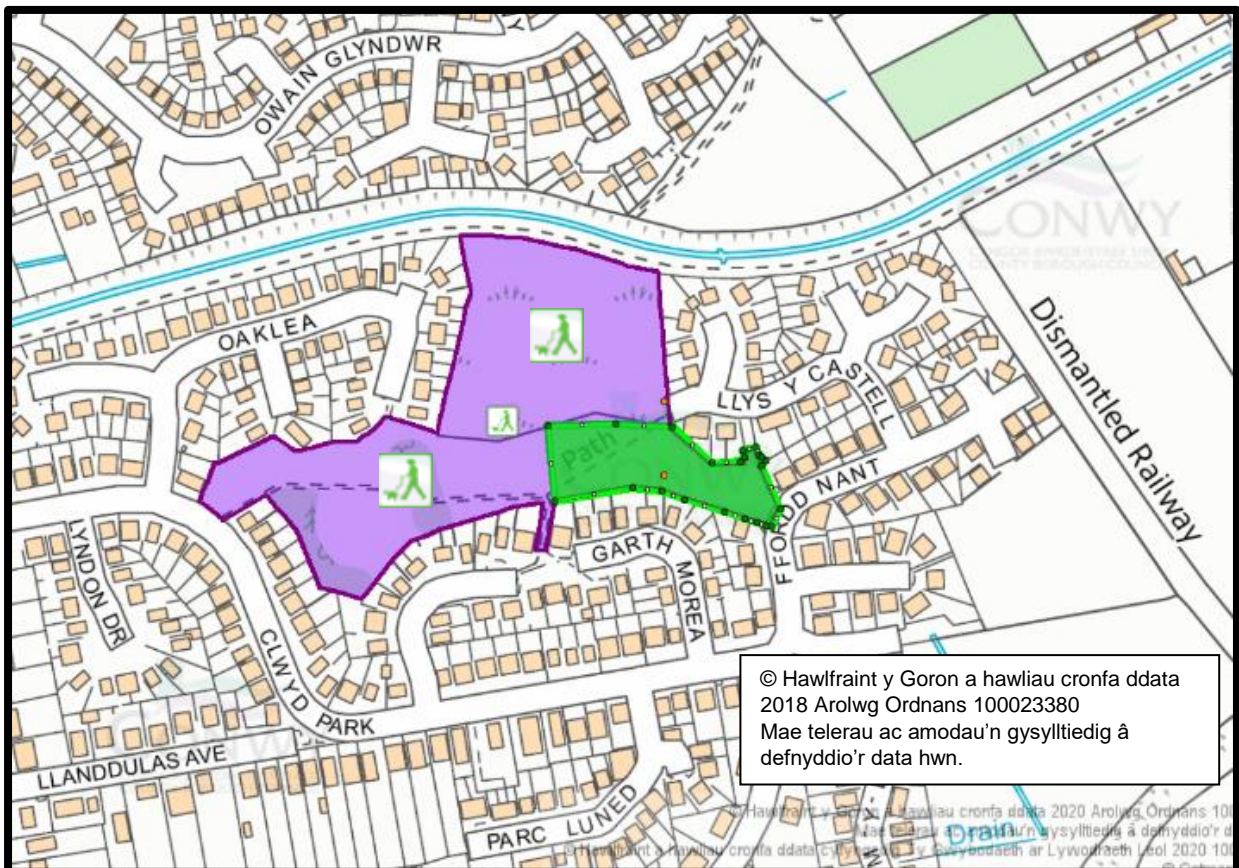

Q12 Traeth Llanfairfechan

Q13 Cae Chwarae Trinity Avenue, Llandudno

Q14 Cae Chwarae Owain Glyndŵr, Bae Cinnel

Q15 Llwybrau troed yn croesi Clwb Golf Gogledd Cymru, Llandudno

Q16 Maes Hamdden Llanfairfechan a Thir o amgylch y Llyn Cychod, Llanfairfechan

Q17 Y llwybr rhwng Ffordd Glan yr Afon ac Old Mill Road, Dwgyfylchi

© Hawlfraint y Goron a hawliau cronfa ddata
2018 Arolwg Ordnans 100023380
Mae telerau ac amodau'n gysylltiedig â
defnyddio'r data hwn.

Q18 Y llwybr rhwng Conwy Old Road ac Old Mill Road, Dwgyfylchi

© Hawlfraint y Goron a hawliau cronfa ddata
2018 Arolwg Ordnans 100023380
Mae telerau ac amodau'n gysylltiedig â
defnyddio'r data hwn.

Q19 Y llwybr rhwng Ffordd Ysguborwen a'r garej ger A55 Dwygyfylchi