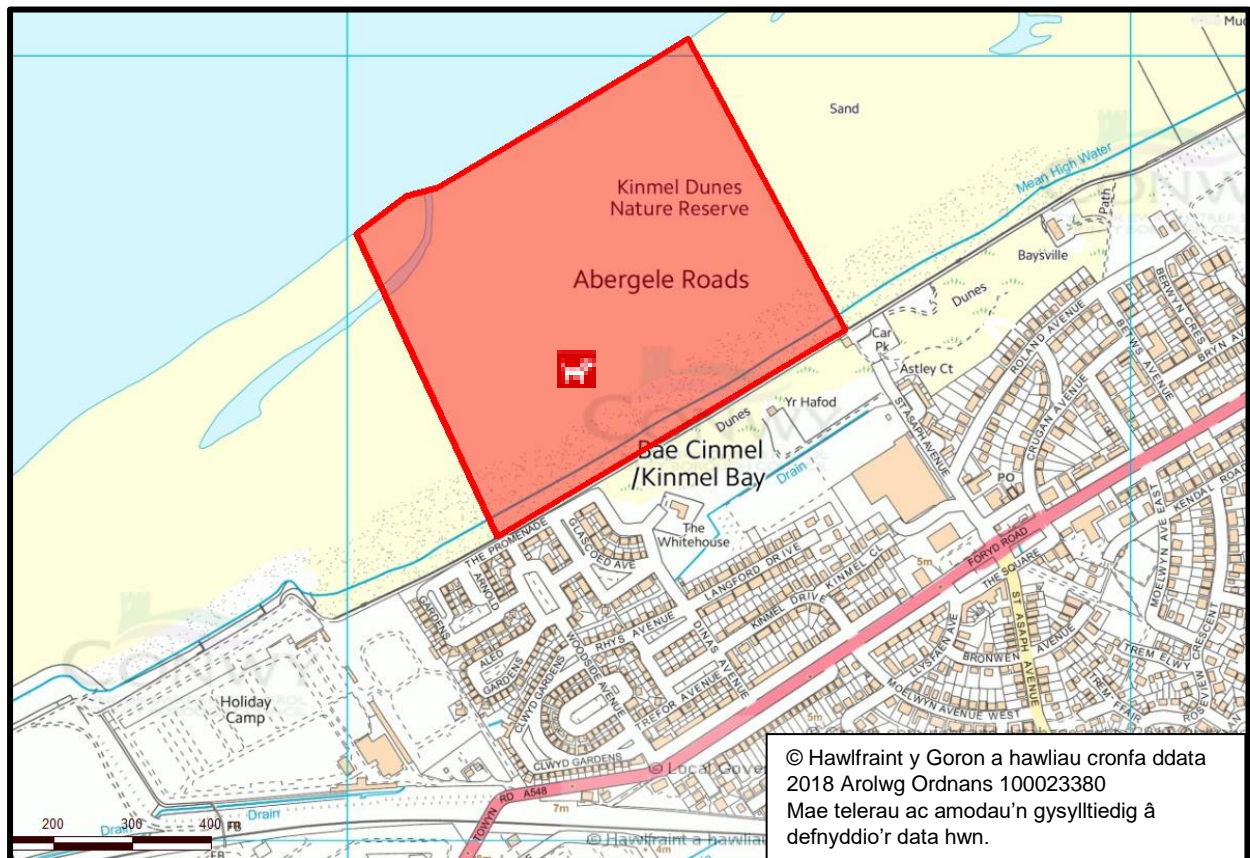

Q10 Traeth Bae Cinnel