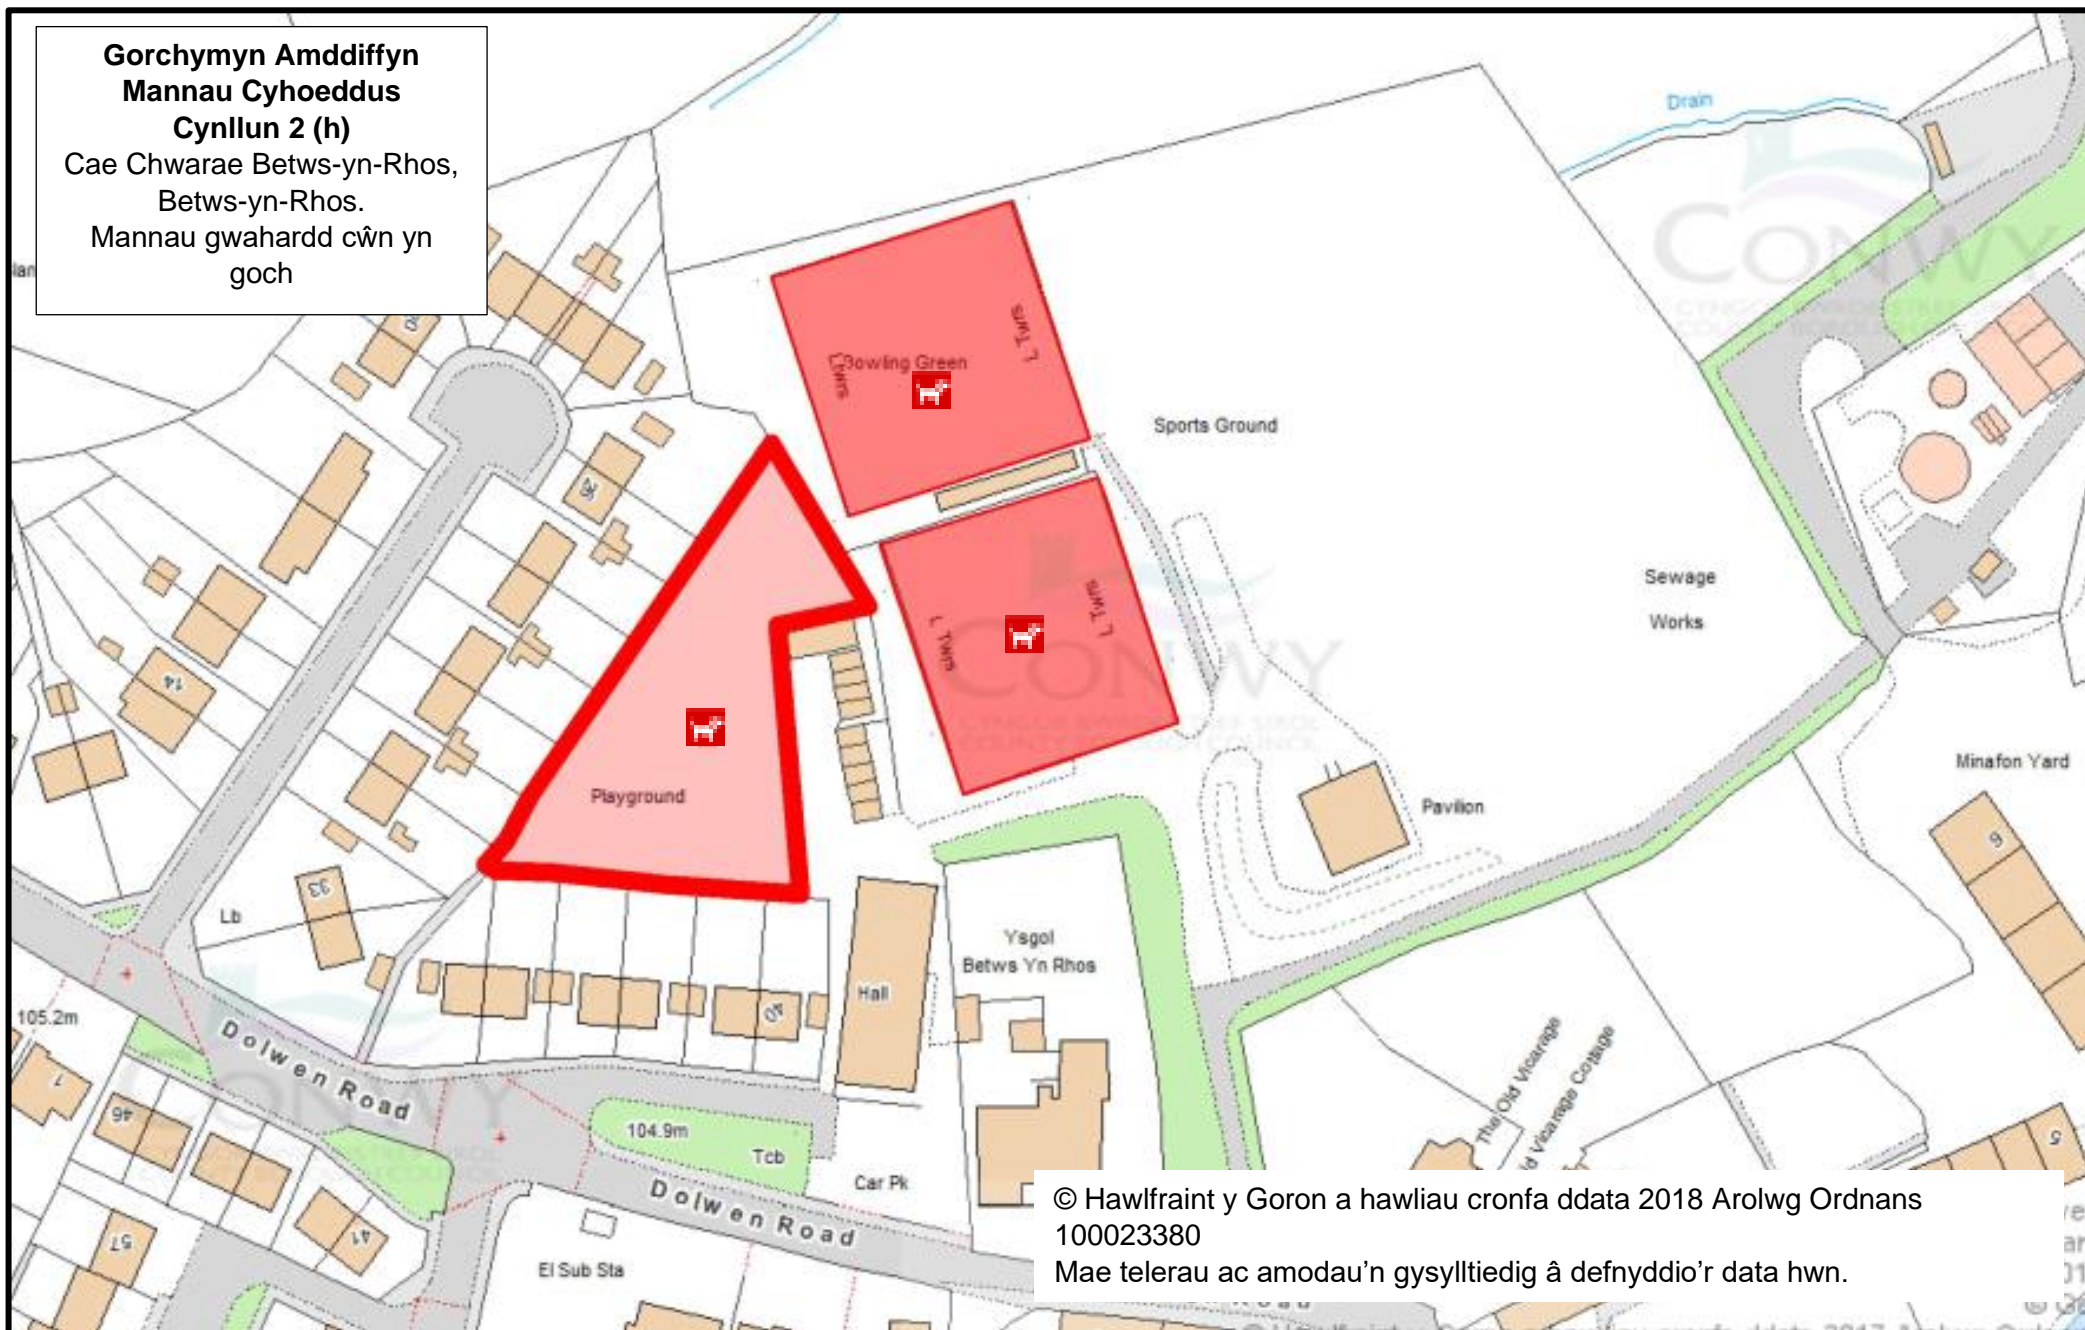

Mapiau a Chynlluniau GAMC

Gorchymyn Amddiffyn Mannau  
Cyhoeddus  
Cynllun 1  
Ffin Cyngor Bwrdeistref Sirol  
Conwy

**Gorchymyn Amddiffyn  
Mannau Cyhoeddus**

**Cynllun 2 (h)**

Cae Chwarae Betws-yn-Rhos,  
Betws-yn-Rhos.  
Mannau gwahardd cŵn yn  
goch

© Hawlfraint y Goron a hawliau cronfa ddata 2018 Arolwg Ordnans  
100023380  
Mae telerau ac amodau'n gysylltiedig â defnyddio'r data hwn.

**Gorchymyn Amddiffyn  
Mannau Cyhoeddus  
Cynllun 2 (i)**

Caeau Chwarae Capel Garmon,  
Capel Garmon  
Mannau gwahardd cŵn yn goch