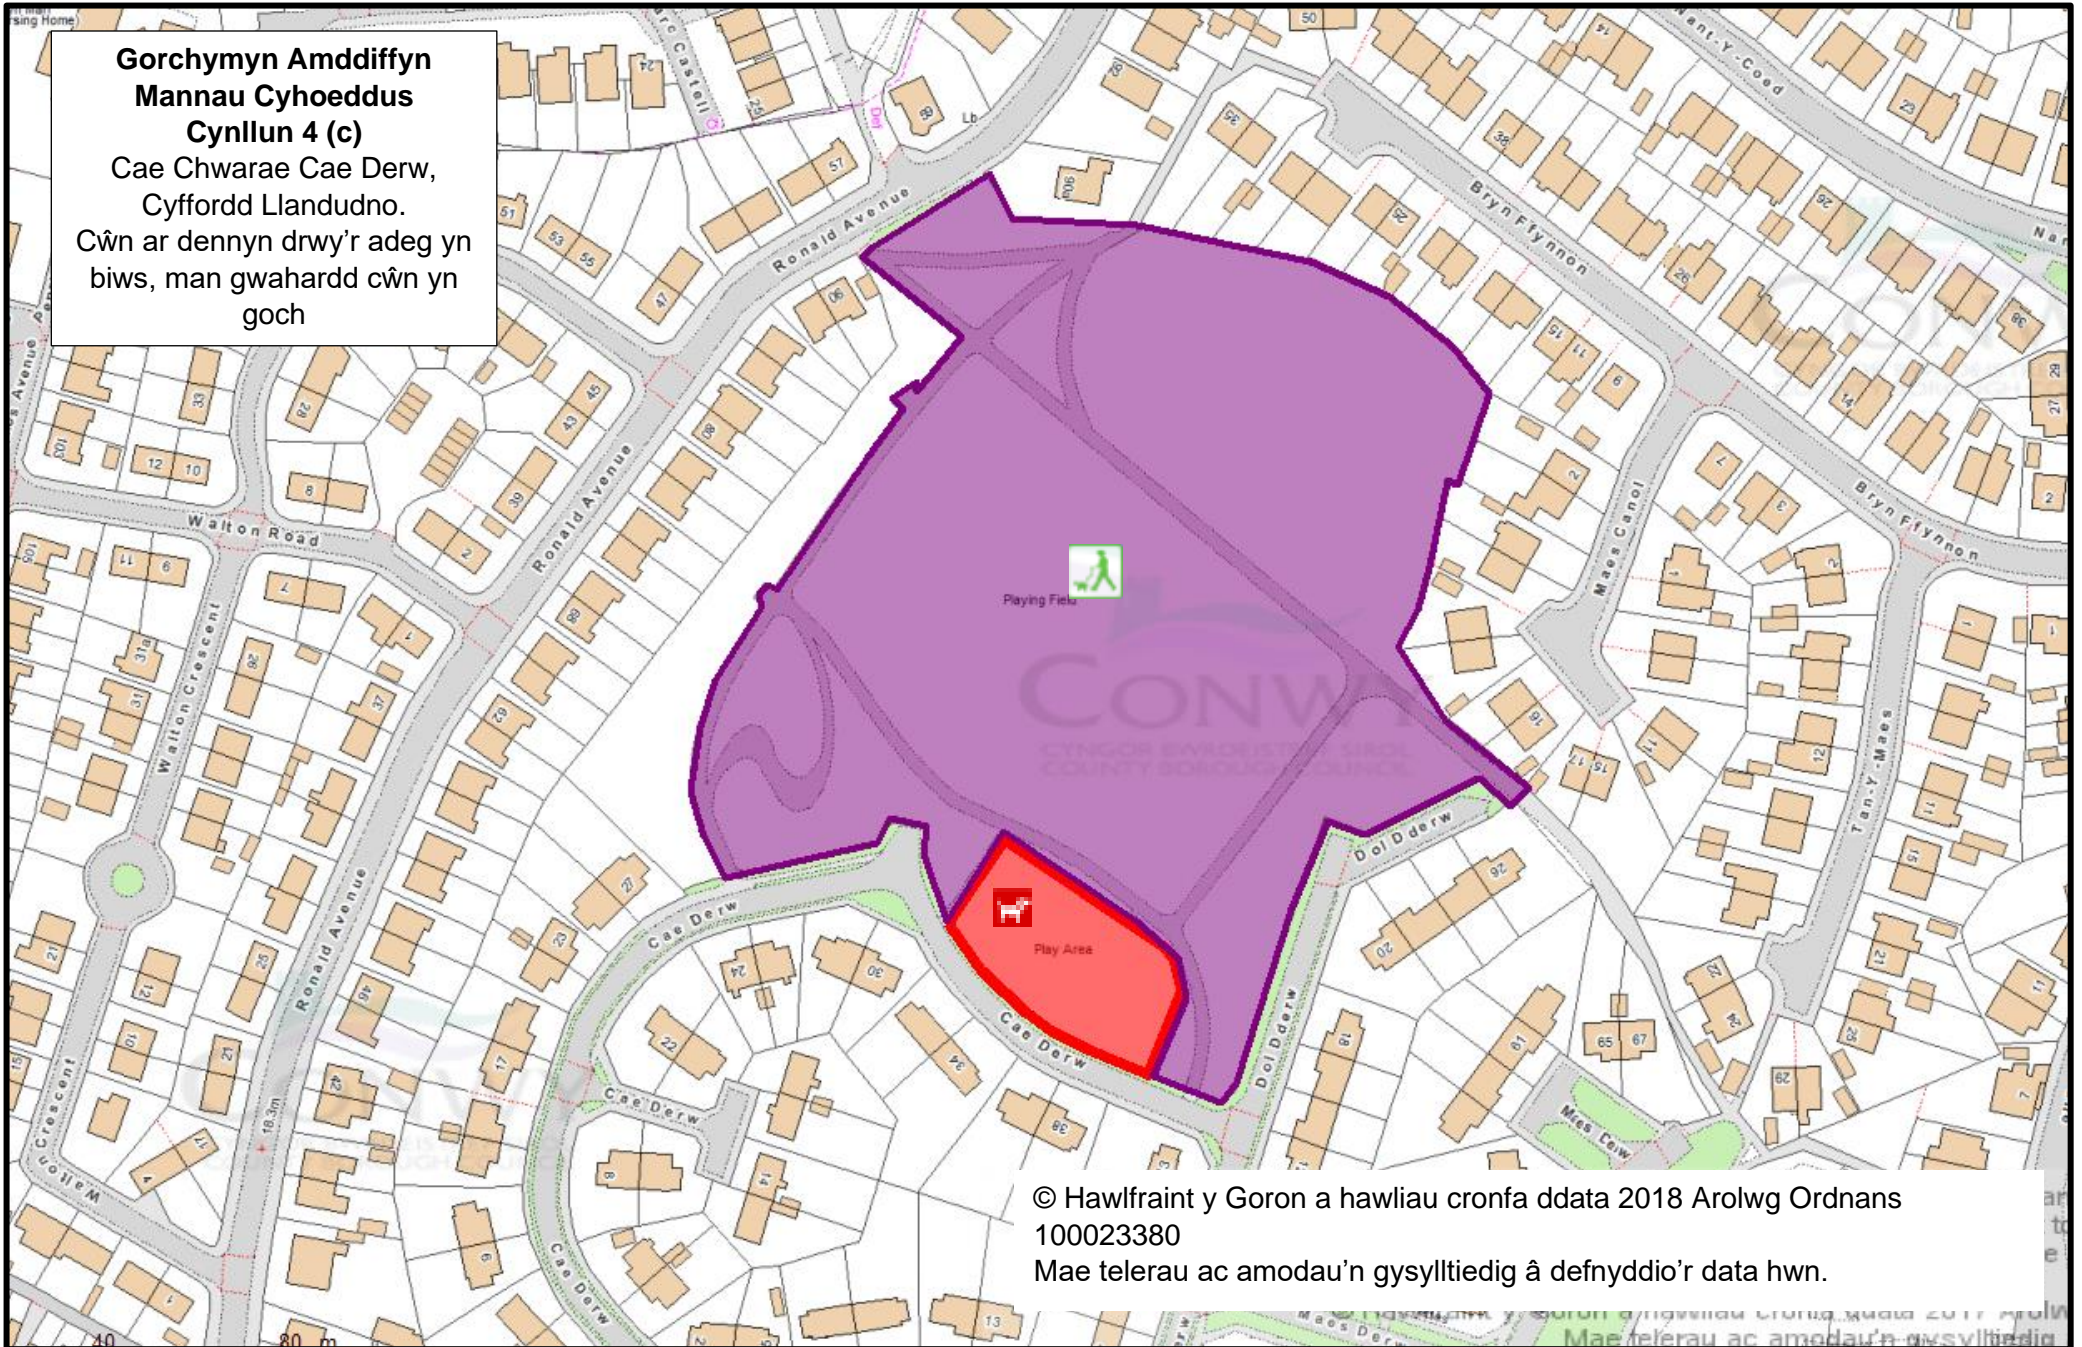

**Gorchymyn Amddiffyn
Mannau Cyhoeddus
Cynllun 4 (c)**

Cae Chwarae Cae Derw,
Cyffordd Llandudno.

Cŵn ar dennyn drwy'r adeg yn
biws, man gwahardd cŵn yn
goch

© Hawlfraint y Goron a hawliau cronfa ddata 2018 Arolwg Ordnans
100023380
Mae telerau ac amodau'n gysylltiedig â defnyddio'r data hwn.