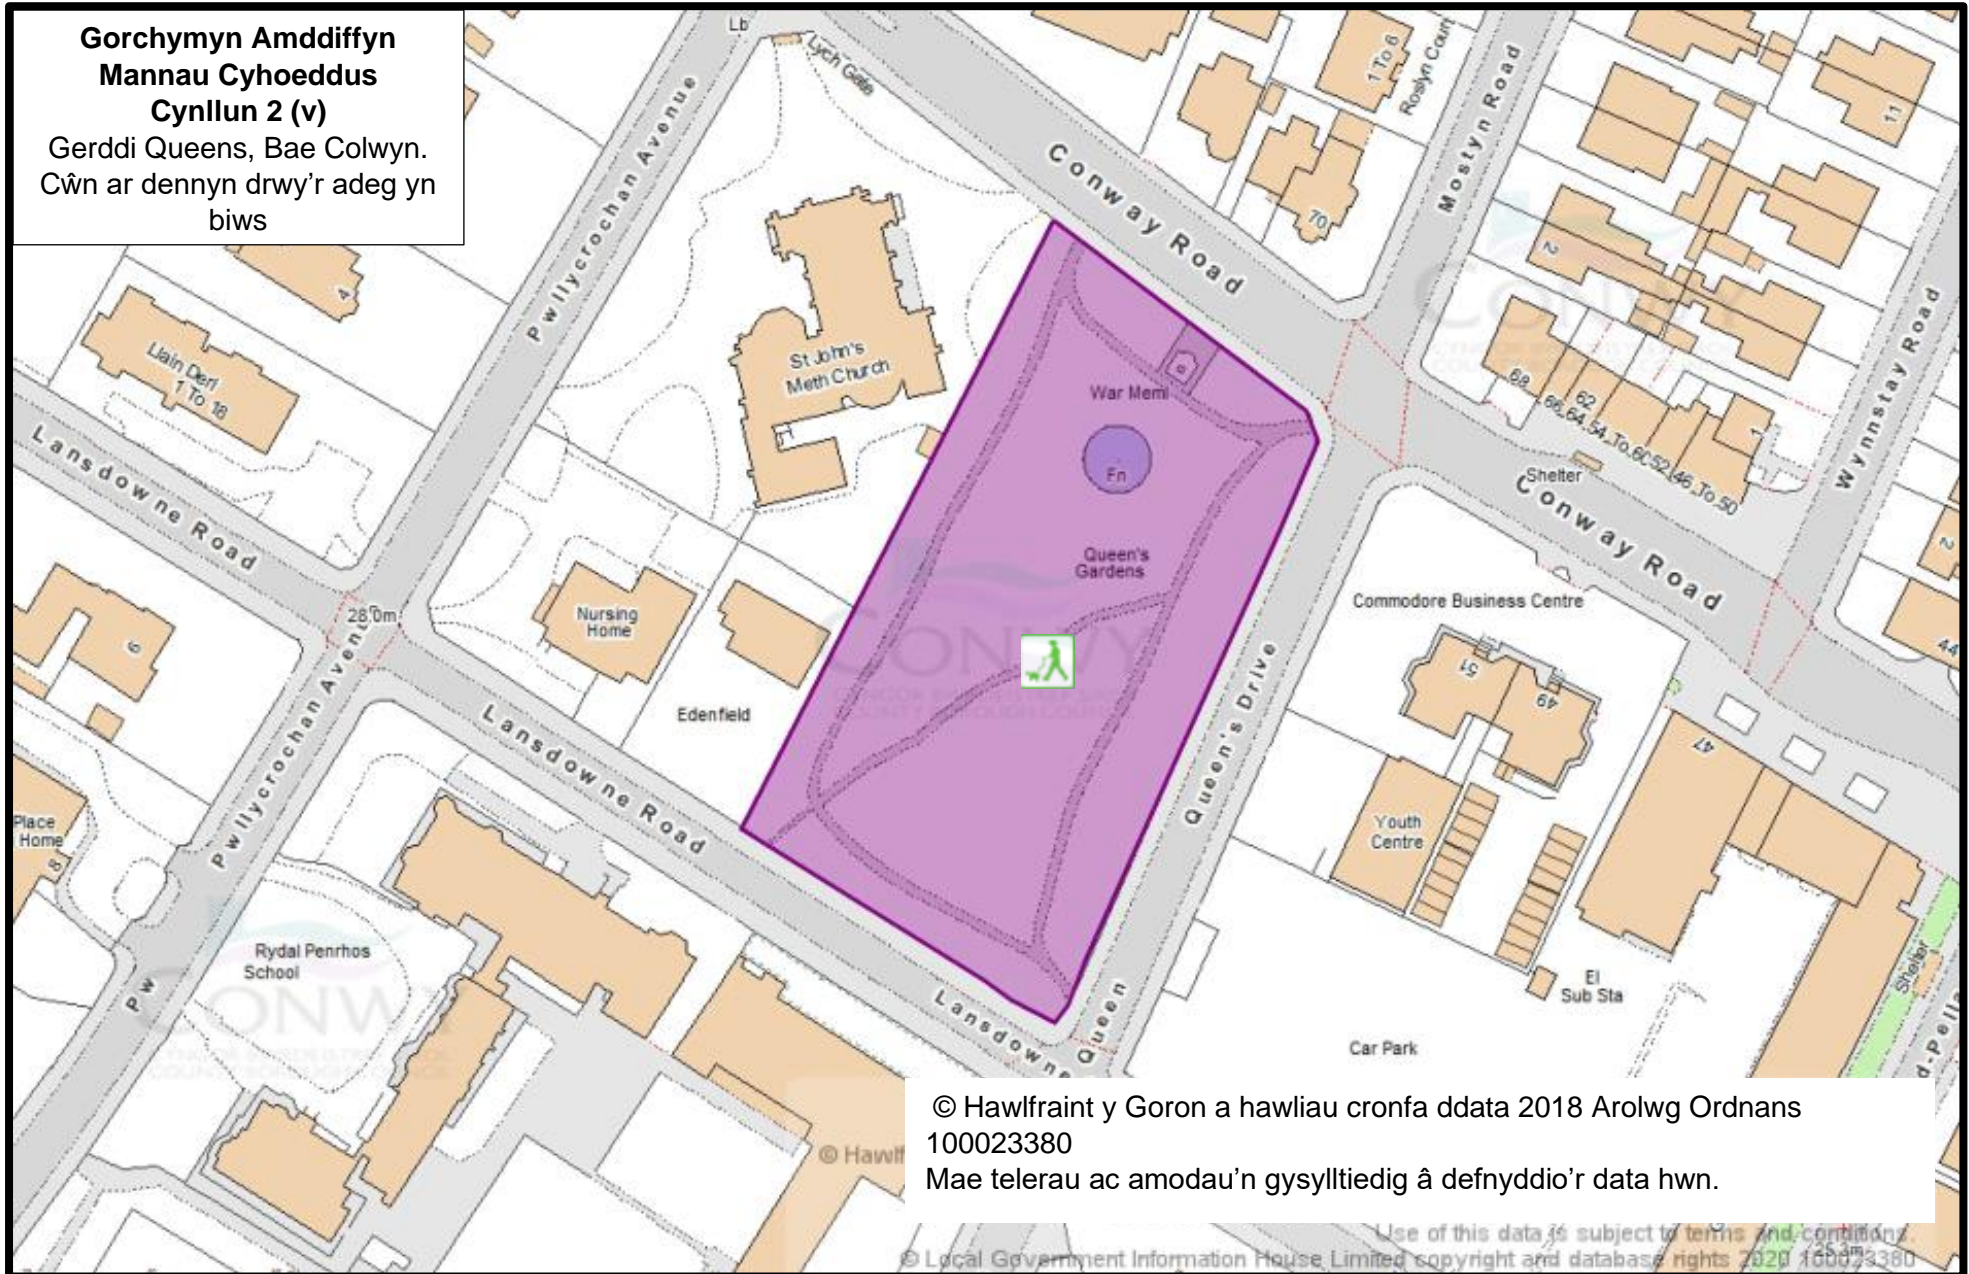

**Gorchymyn Amddiffyn
Mannau Cyhoeddus
Cynllun 2 (v)**

Gerddi Queens, Bae Colwyn.
Cŵn ar dennyn drwy'r adeg yn
biws

© Hawlfraint y Goron a hawliau cronfa ddata 2018 Arolwg Ordnans
100023380
Mae telerau ac amodau'n gysylltiedig â defnyddio'r data hwn.

Use of this data is subject to terms and conditions
© Local Government Information House Limited copyright and database rights 2020 100023380