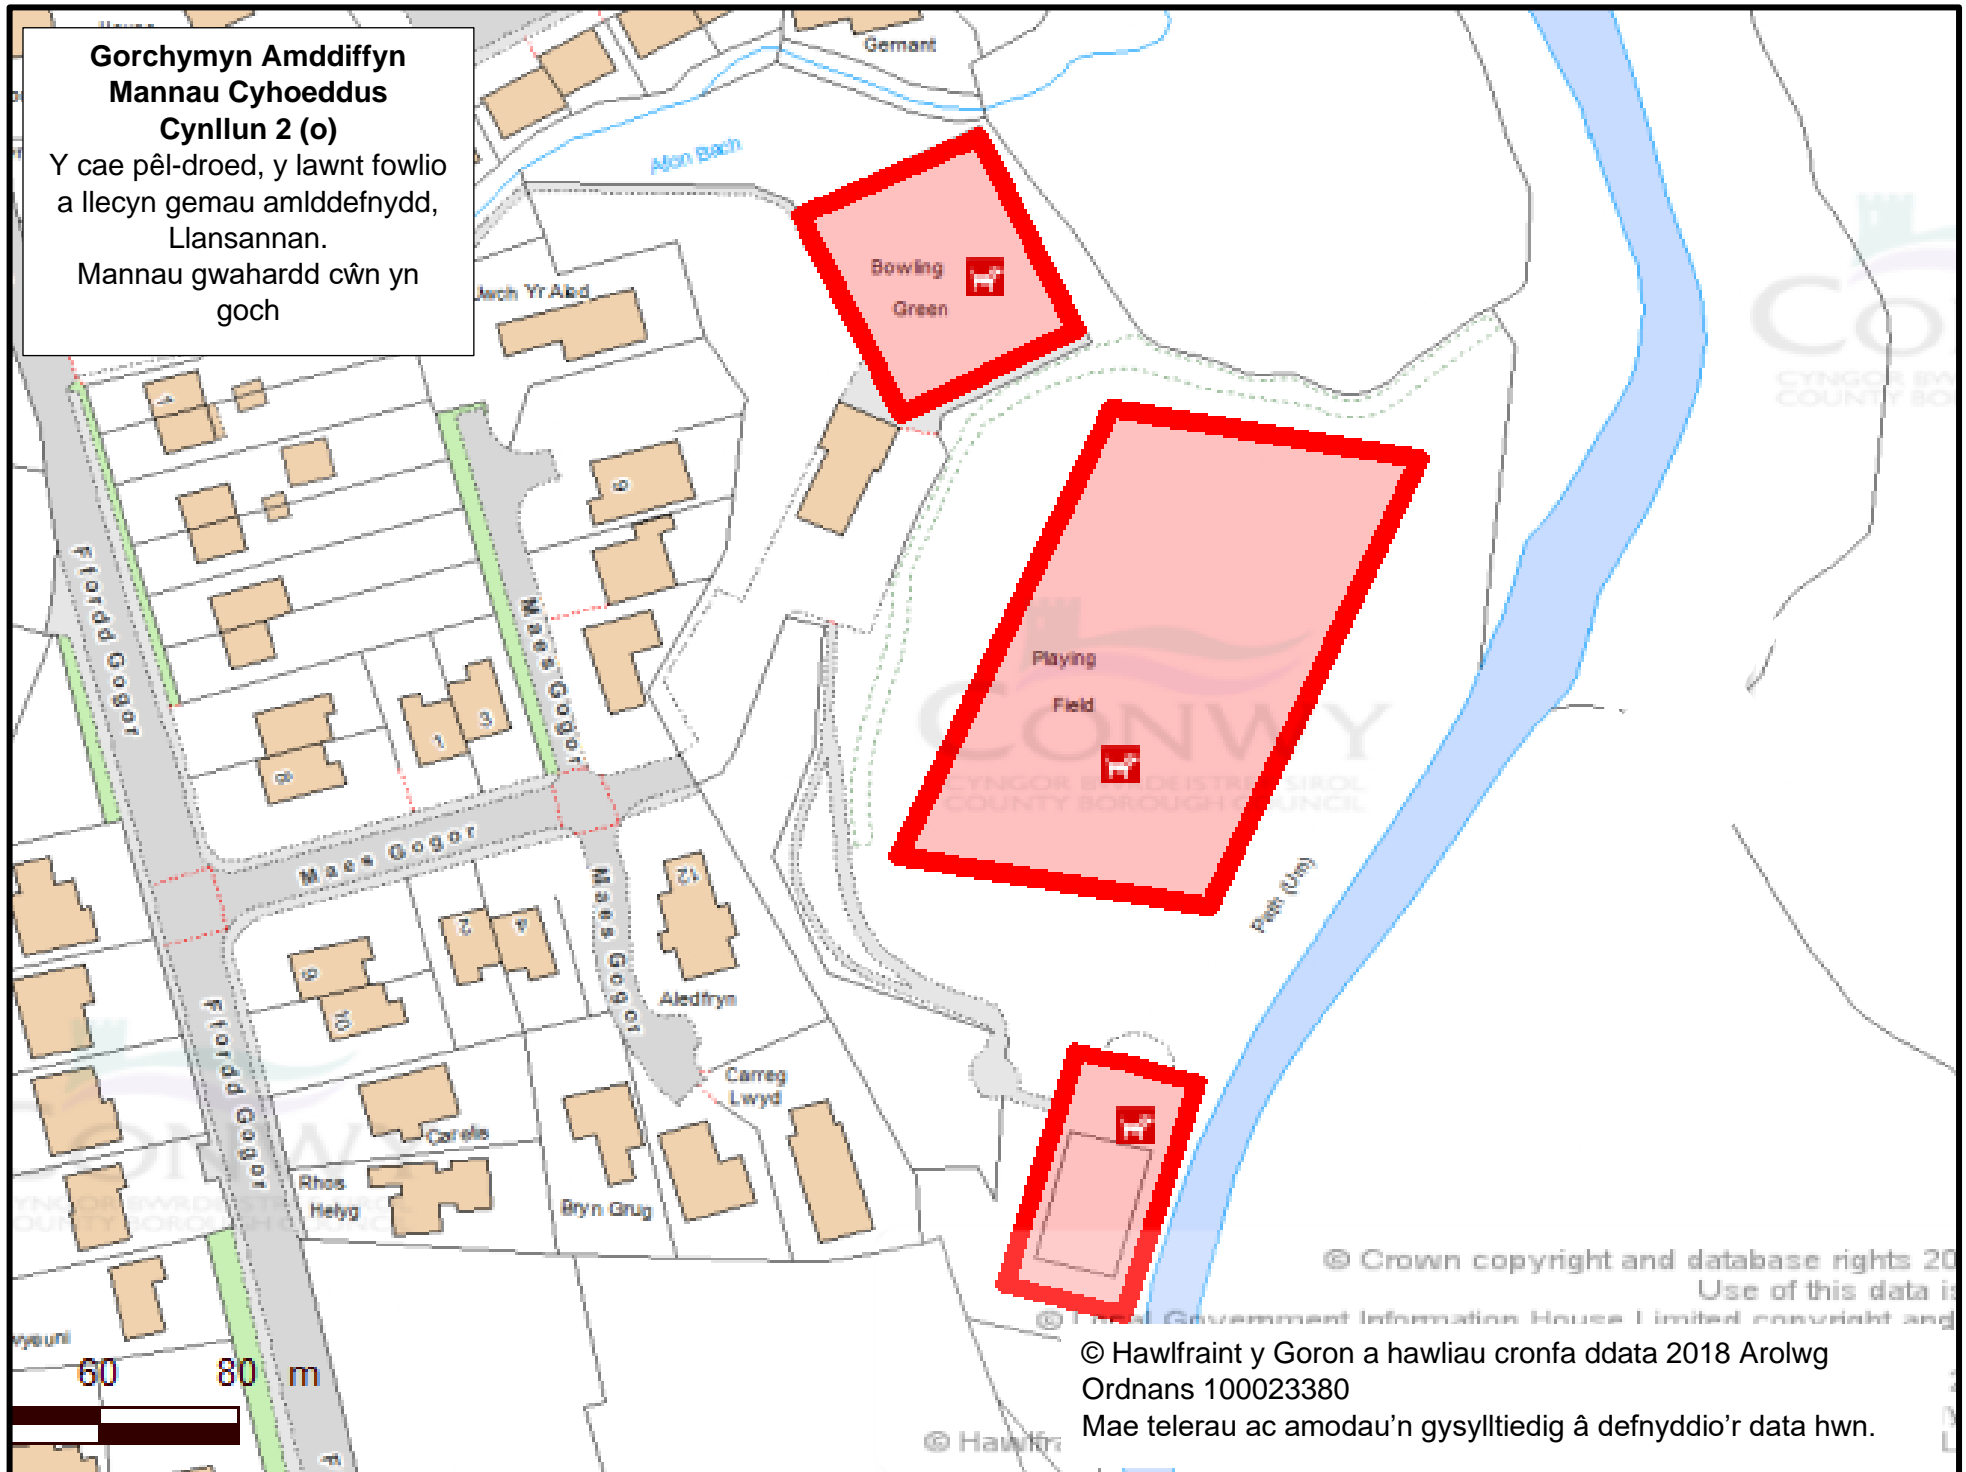

**Gorchymyn Amddiffyn
Mannau Cyhoeddus
Cynllun 2 (o)**

Y cae pêl-droed, y lawnt fowlio
a llecyn gemau amldeffnydd,
Llansannan.

Mannau gwahardd cŵn yn
goch

© Crown copyright and database rights 20

Use of this data is

© Crown Government Information House Limited copyright and

© Hawlfraint y Goron a hawliau cronfa ddata 2018 Arolwg
Ordnans 100023380

Mae telerau ac amodau'n gysylltiedig â defnyddio'r data hwn.

© Hawlfraint