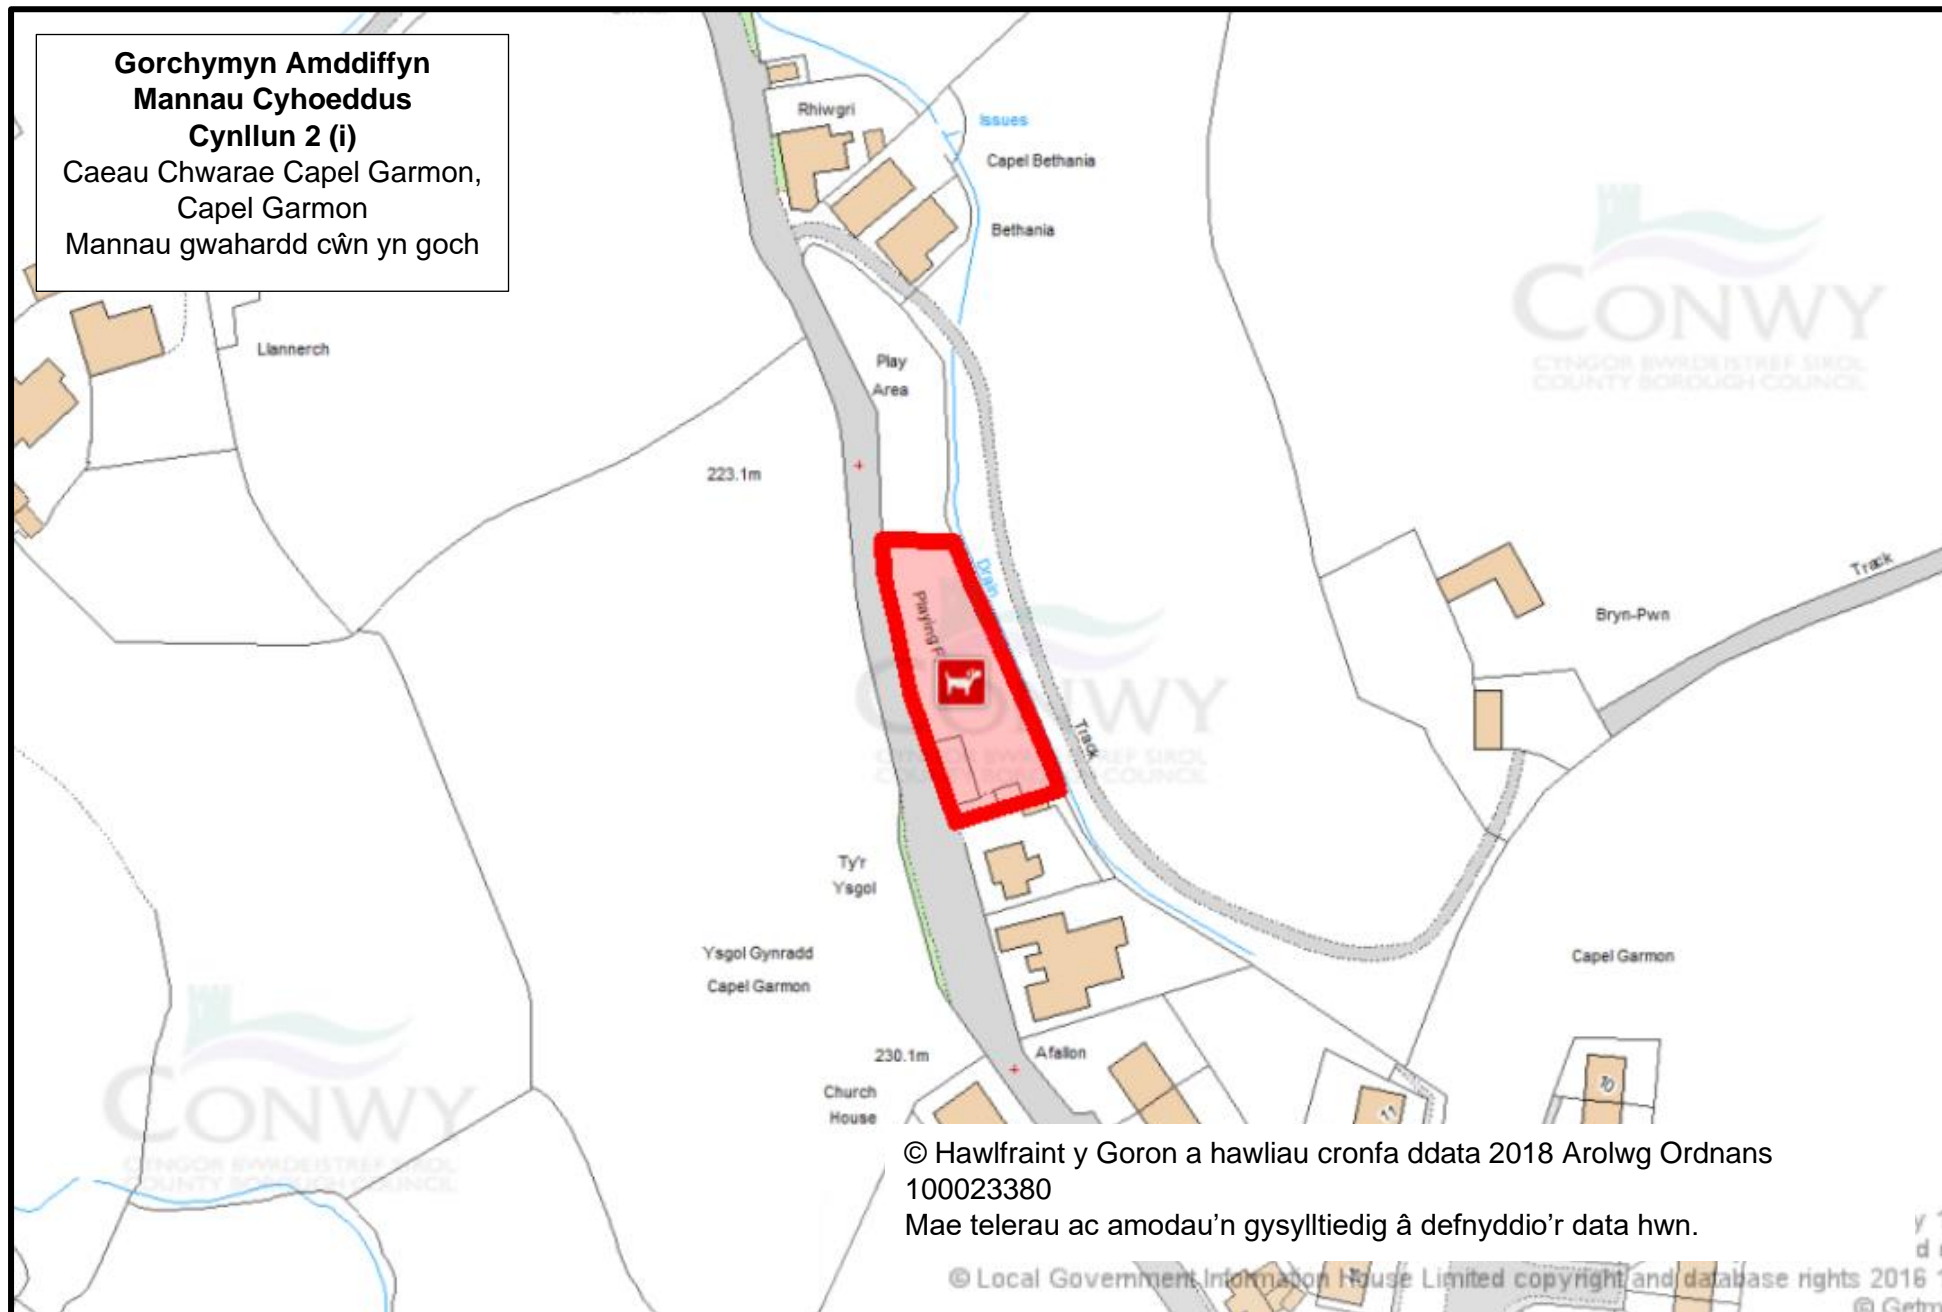

**Gorchymyn Amddiffyn
Mannau Cyhoeddus
Cynllun 2 (i)**

Caeau Chwarae Capel Garmon,
Capel Garmon
Mannau gwahardd cŵn yn goch

© Hawlfraint y Goron a hawliau cronfa ddata 2018 Arolwg Ordnans
100023380

Mae telerau ac amodau'n gysylltiedig â defnyddio'r data hwn.

© Local Government Information House Limited copyright and database rights 2016 1

© Getma