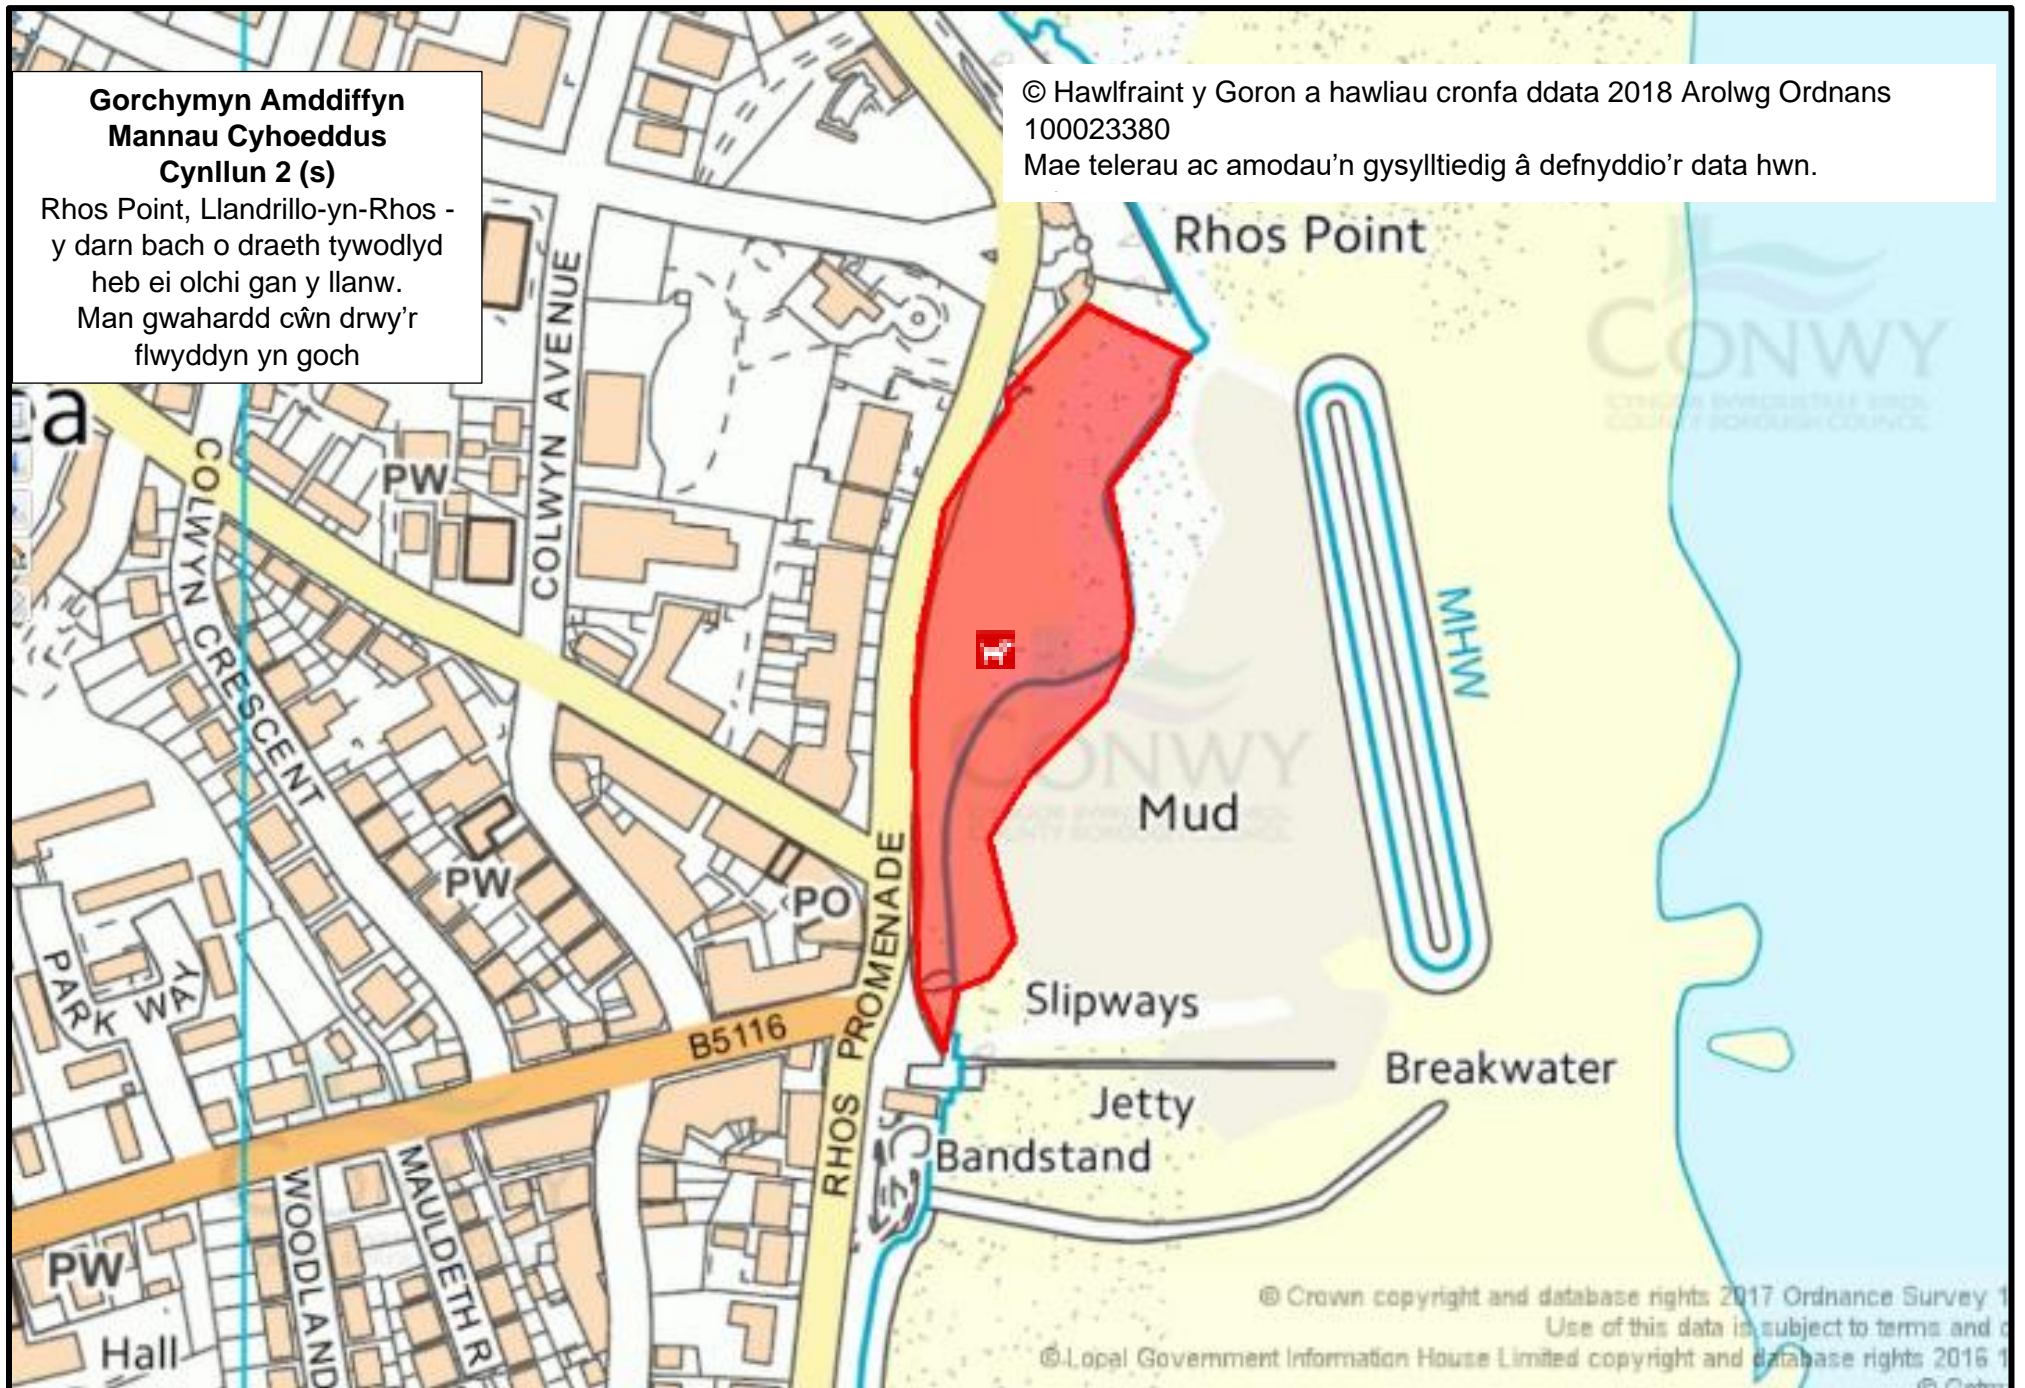

**Gorchymyn Amddiffyn
Mannau Cyhoeddus
Cynllun 2 (s)**

Rhos Point, Llandrillo-yn-Rhos -
y darn bach o draeth tywodlyd
heb ei olchi gan y llanw.
Man gwahardd cŵn drwy'r
flwyddyn yn goch

© Hawlfraint y Goron a hawliau cronfa ddata 2018 Arolwg Ordnans
100023380

Mae telerau ac amodau'n gysylltiedig â defnyddio'r data hwn.