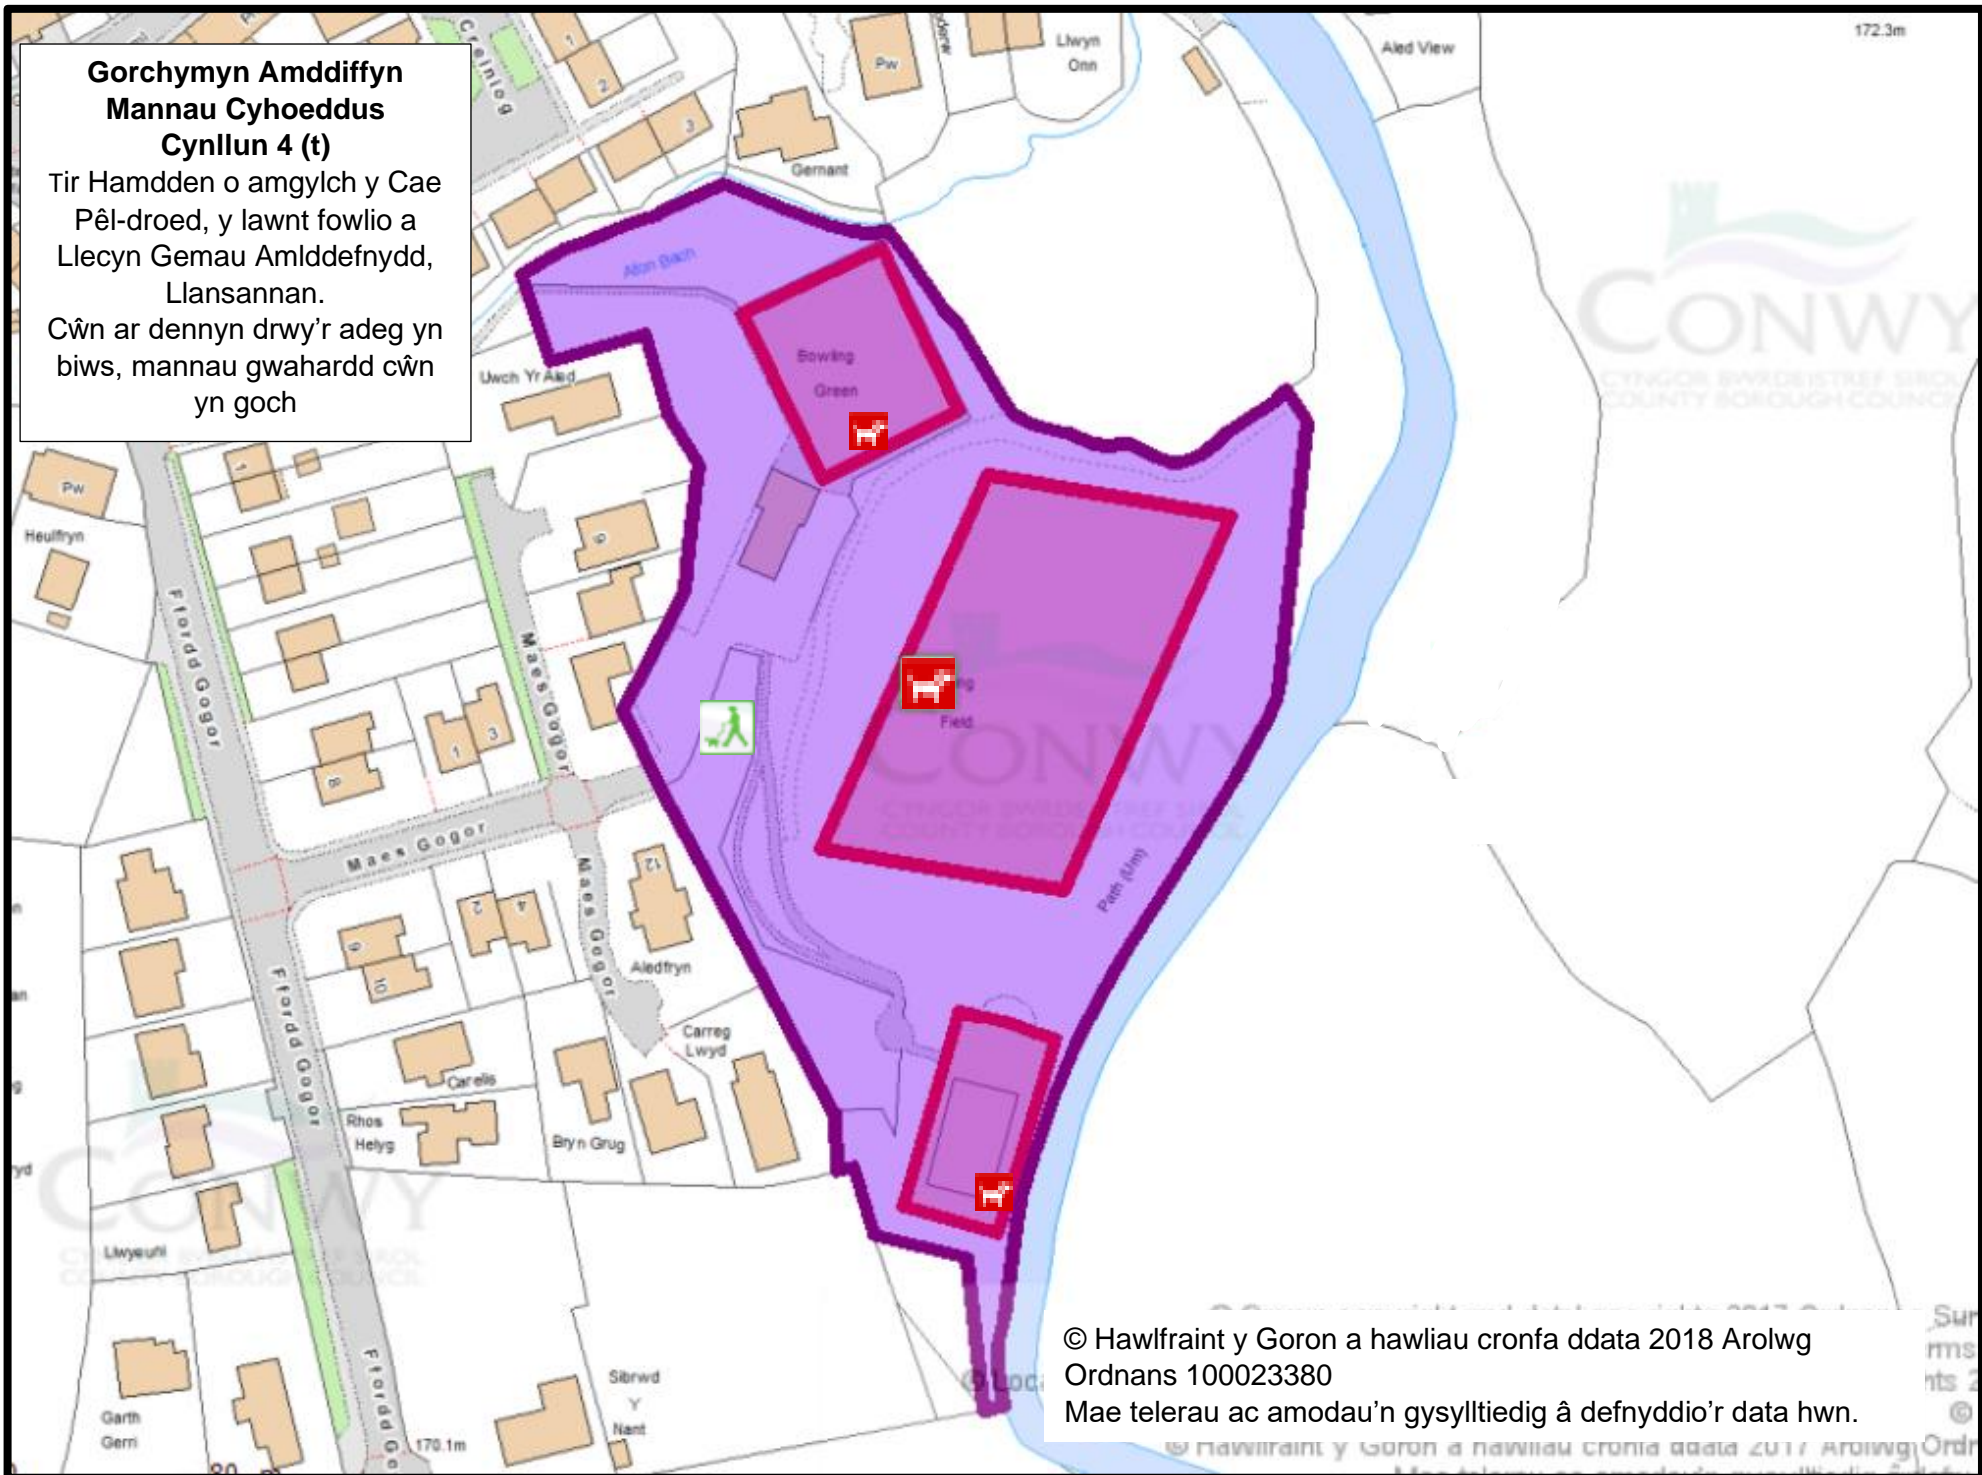

**Gorchymyn Amddiffyn
Mannau Cyhoeddus
Cynllun 4 (t)**

Tir Hamdden o amgylch y Cae
Pêl-droed, y lawnt fowlio a
Llecyn Gemau Amldeffnydd,
Llansannan.
Cŵn ar dennyn drwy'r adeg yn
biws, manau gwahardd cŵn
yn goch

© Hawlfraint y Goron a hawliau cronfa ddata 2018 Arolwg
Ordans 100023380
Mae telerau ac amodau'n gysylltiedig â defnyddio'r data hwn.