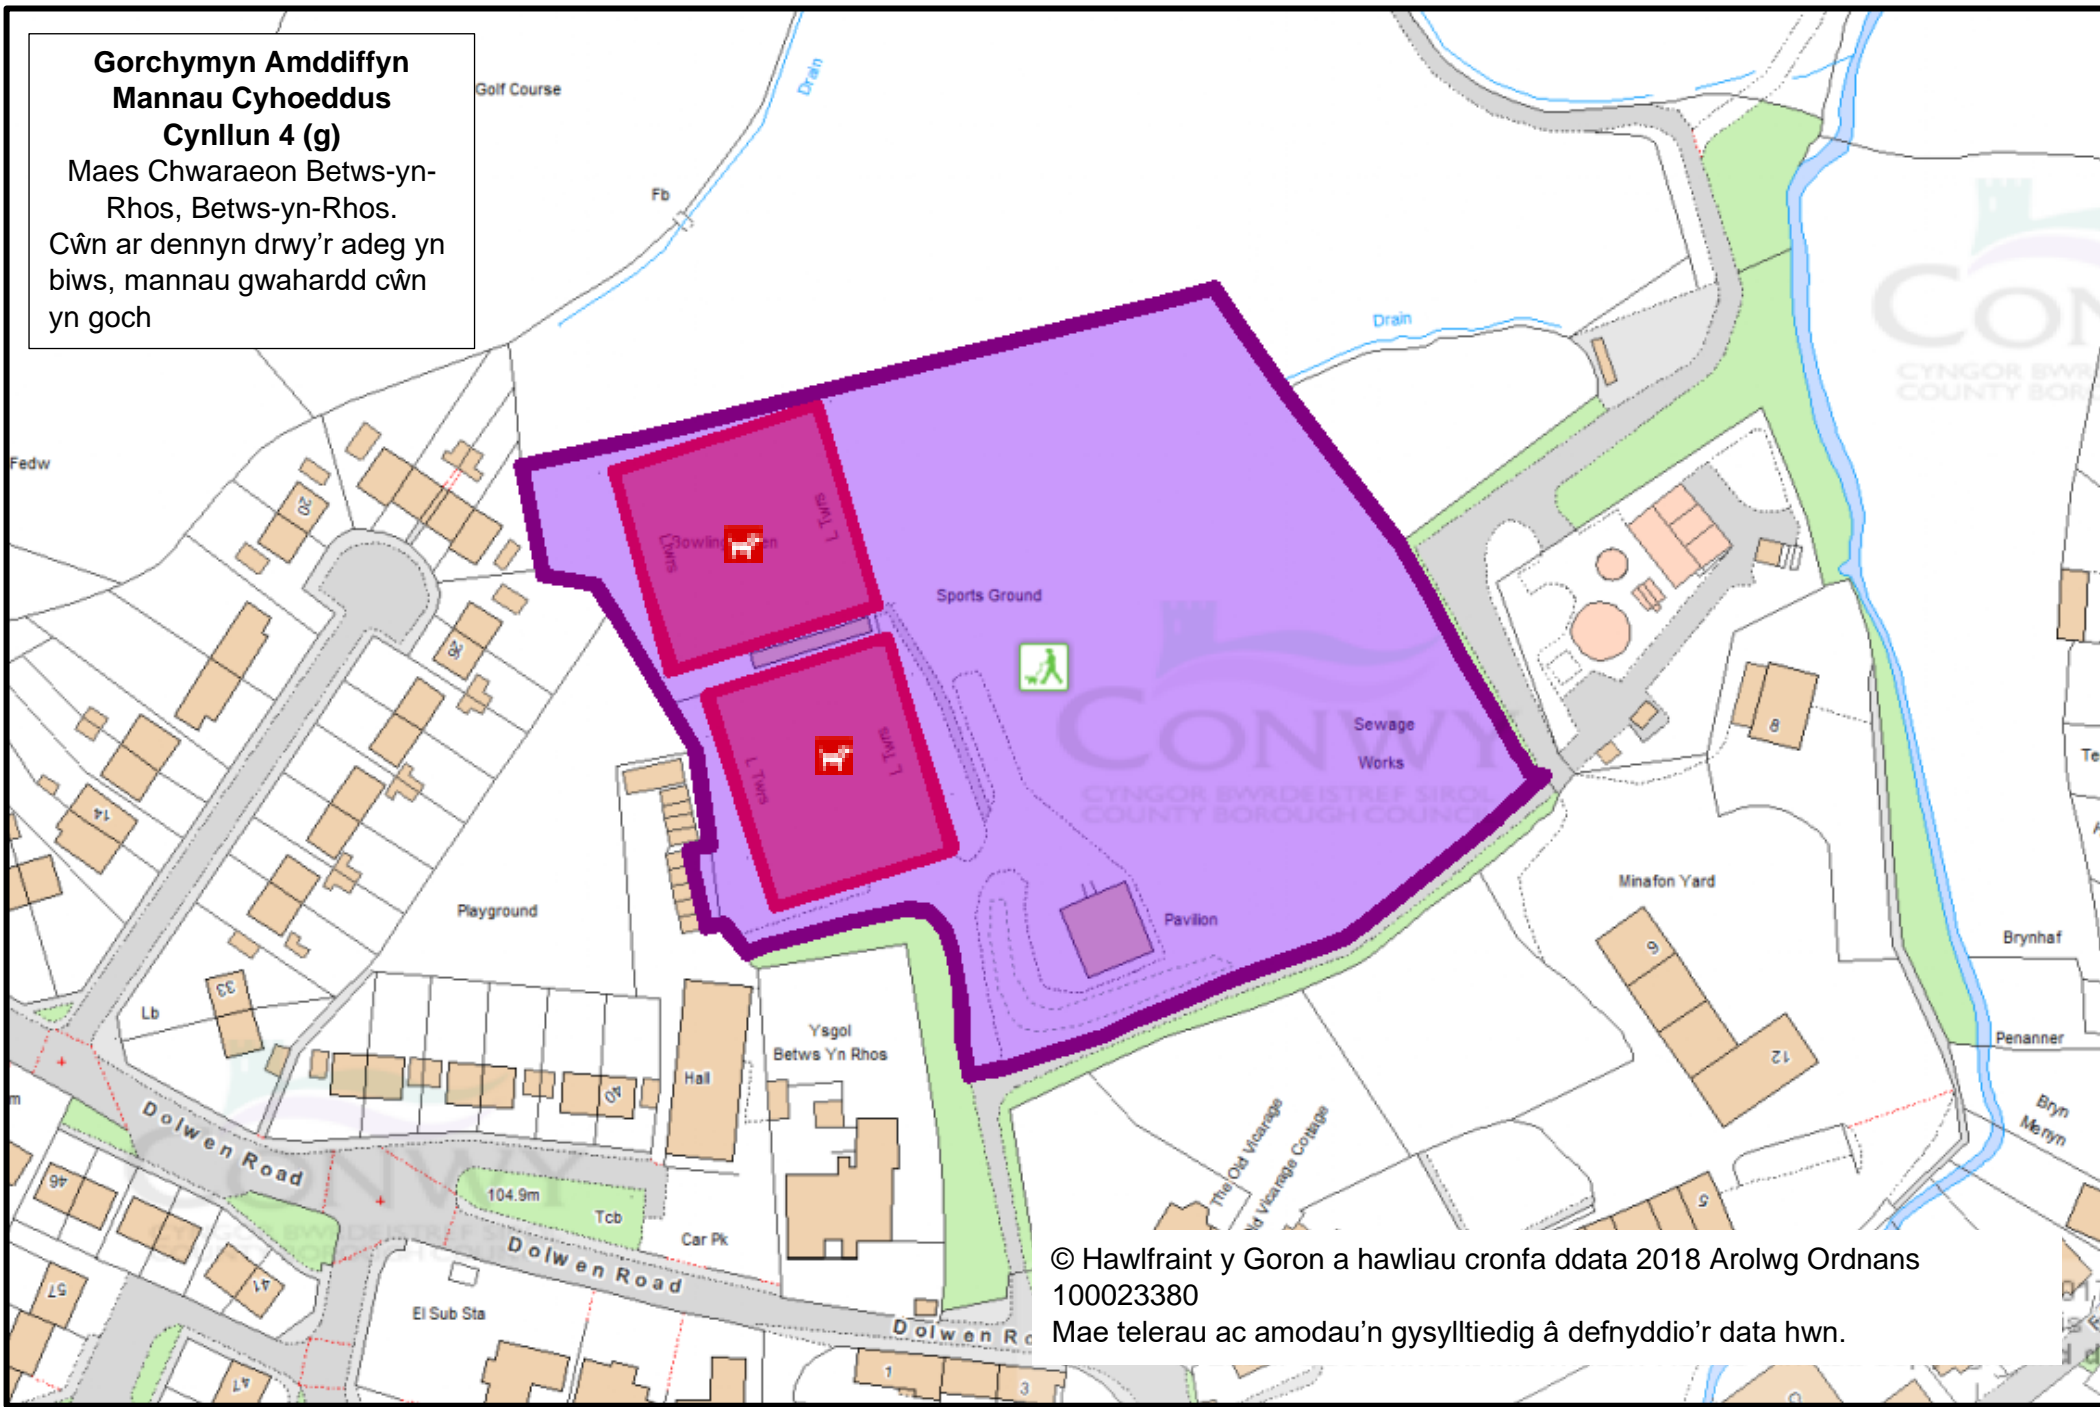

© Hawlfraint y Goron a hawliau cronfa ddata 2018 Arolwg Ordnans  
100023380

Mae telerau ac amodau'n gysylltiedig â defnyddio'r data hwn.

**Gorchymyn Amddiffyn  
Mannau Cyhoeddus  
Cynllun 4 (g)**

Maes Chwaraeon Betws-yn-Rhos, Betws-yn-Rhos.  
Cŵn ar dennyn drwy'r adeg yn biws, manau gwahardd cŵn yn goch