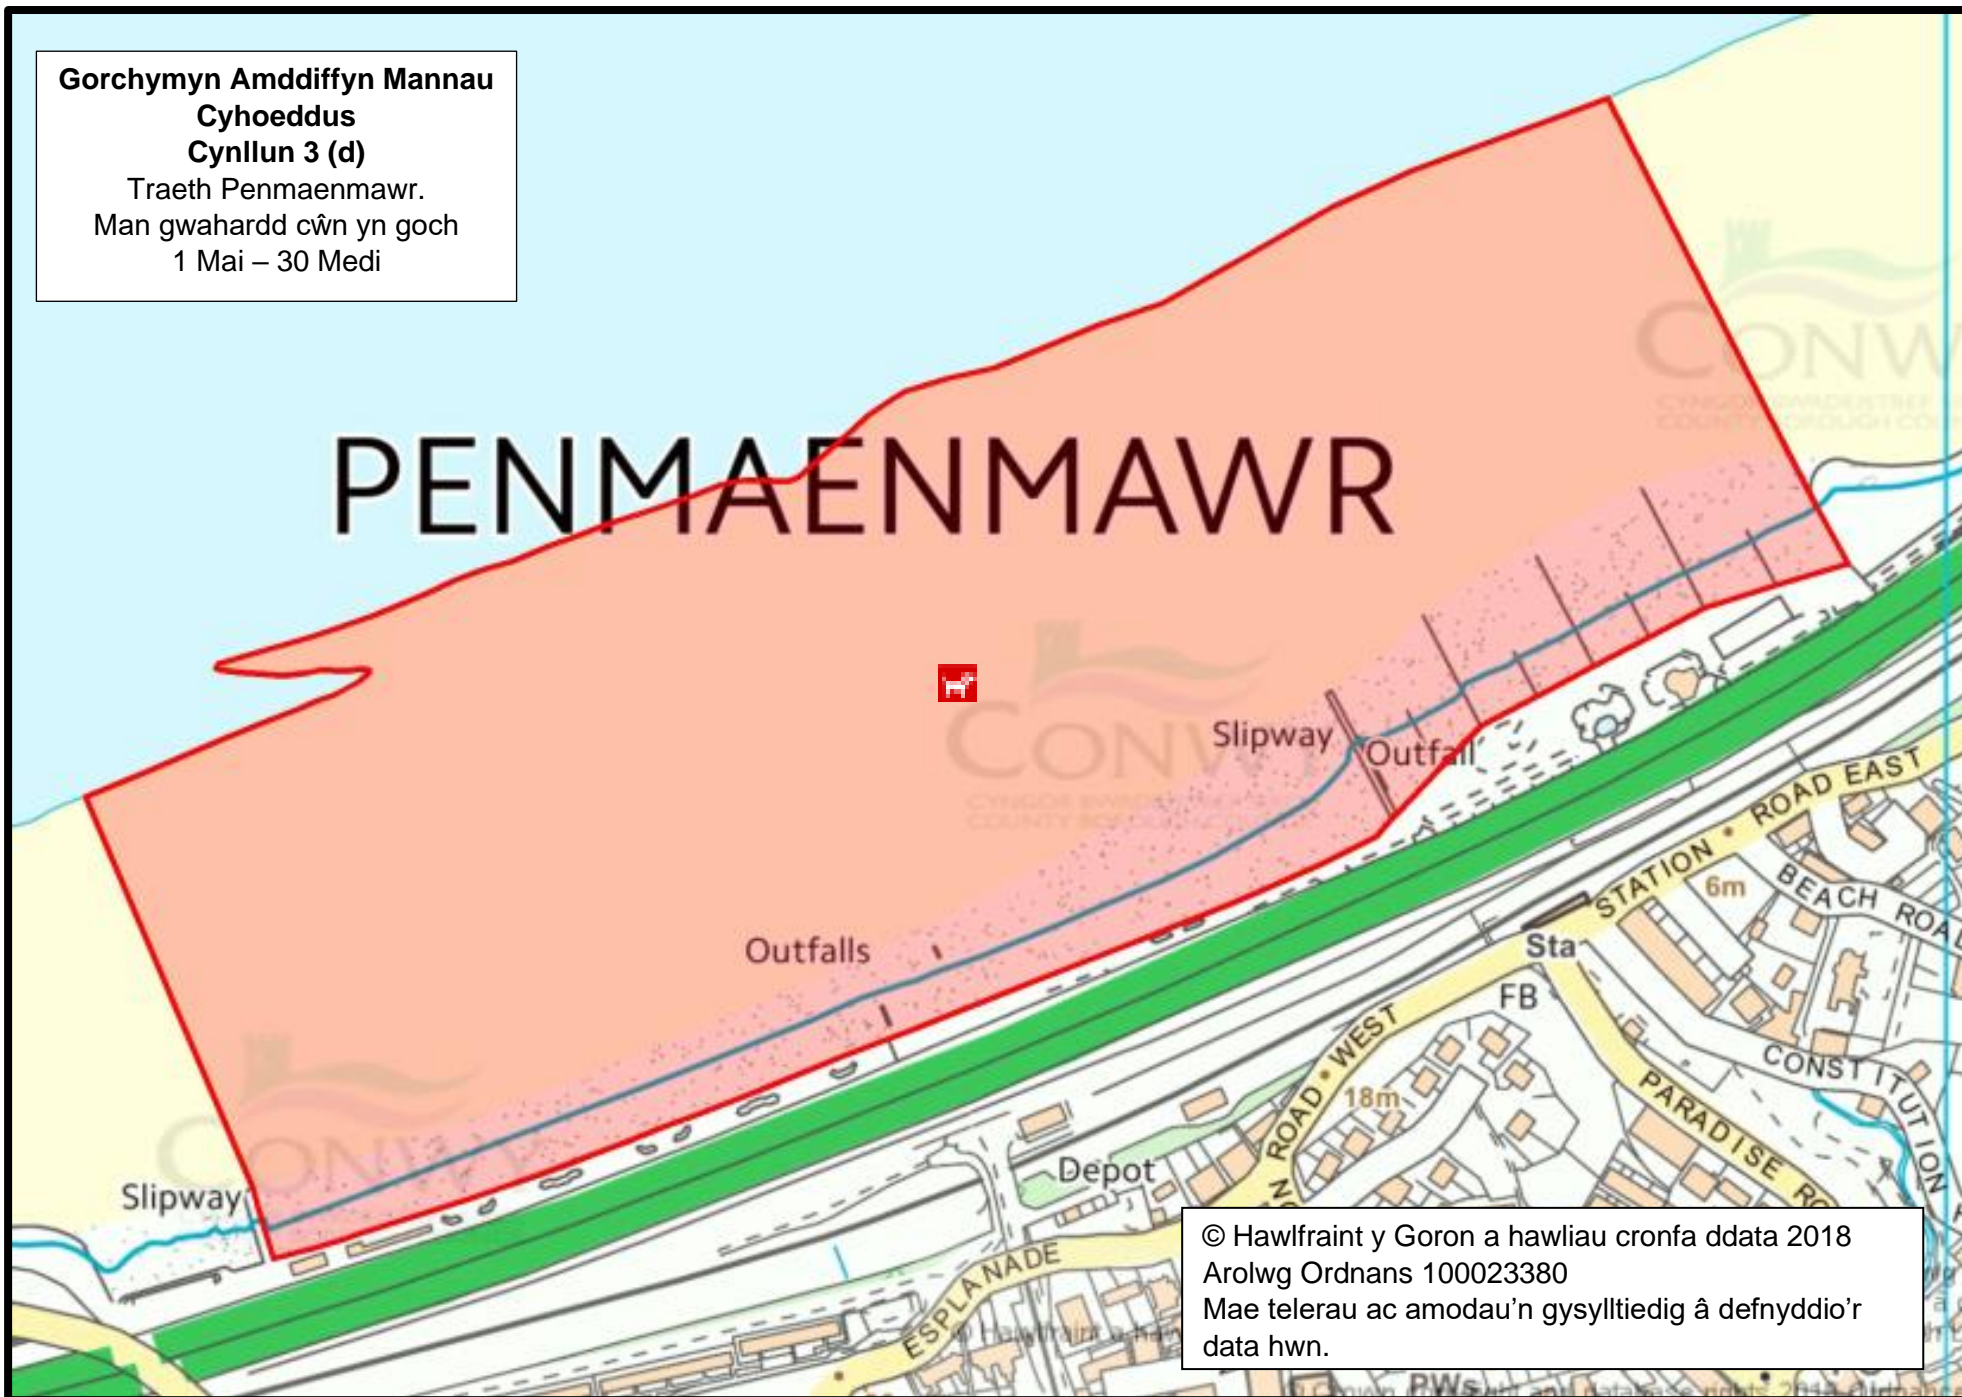

**Gorchymyn Amddiffyn Mannau
Cyhoeddus
Cynllun 3 (d)**
Traeth Penmaenmawr.
Man gwahardd cŵn yn goch
1 Mai – 30 Medi

PENMAENMAWR

© Hawlfraint y Goron a hawliau cronfa ddata 2018
Arolwg Ordnans 100023380
Mae telerau ac amodau'n gysylltiedig â defnyddio'r
data hwn.