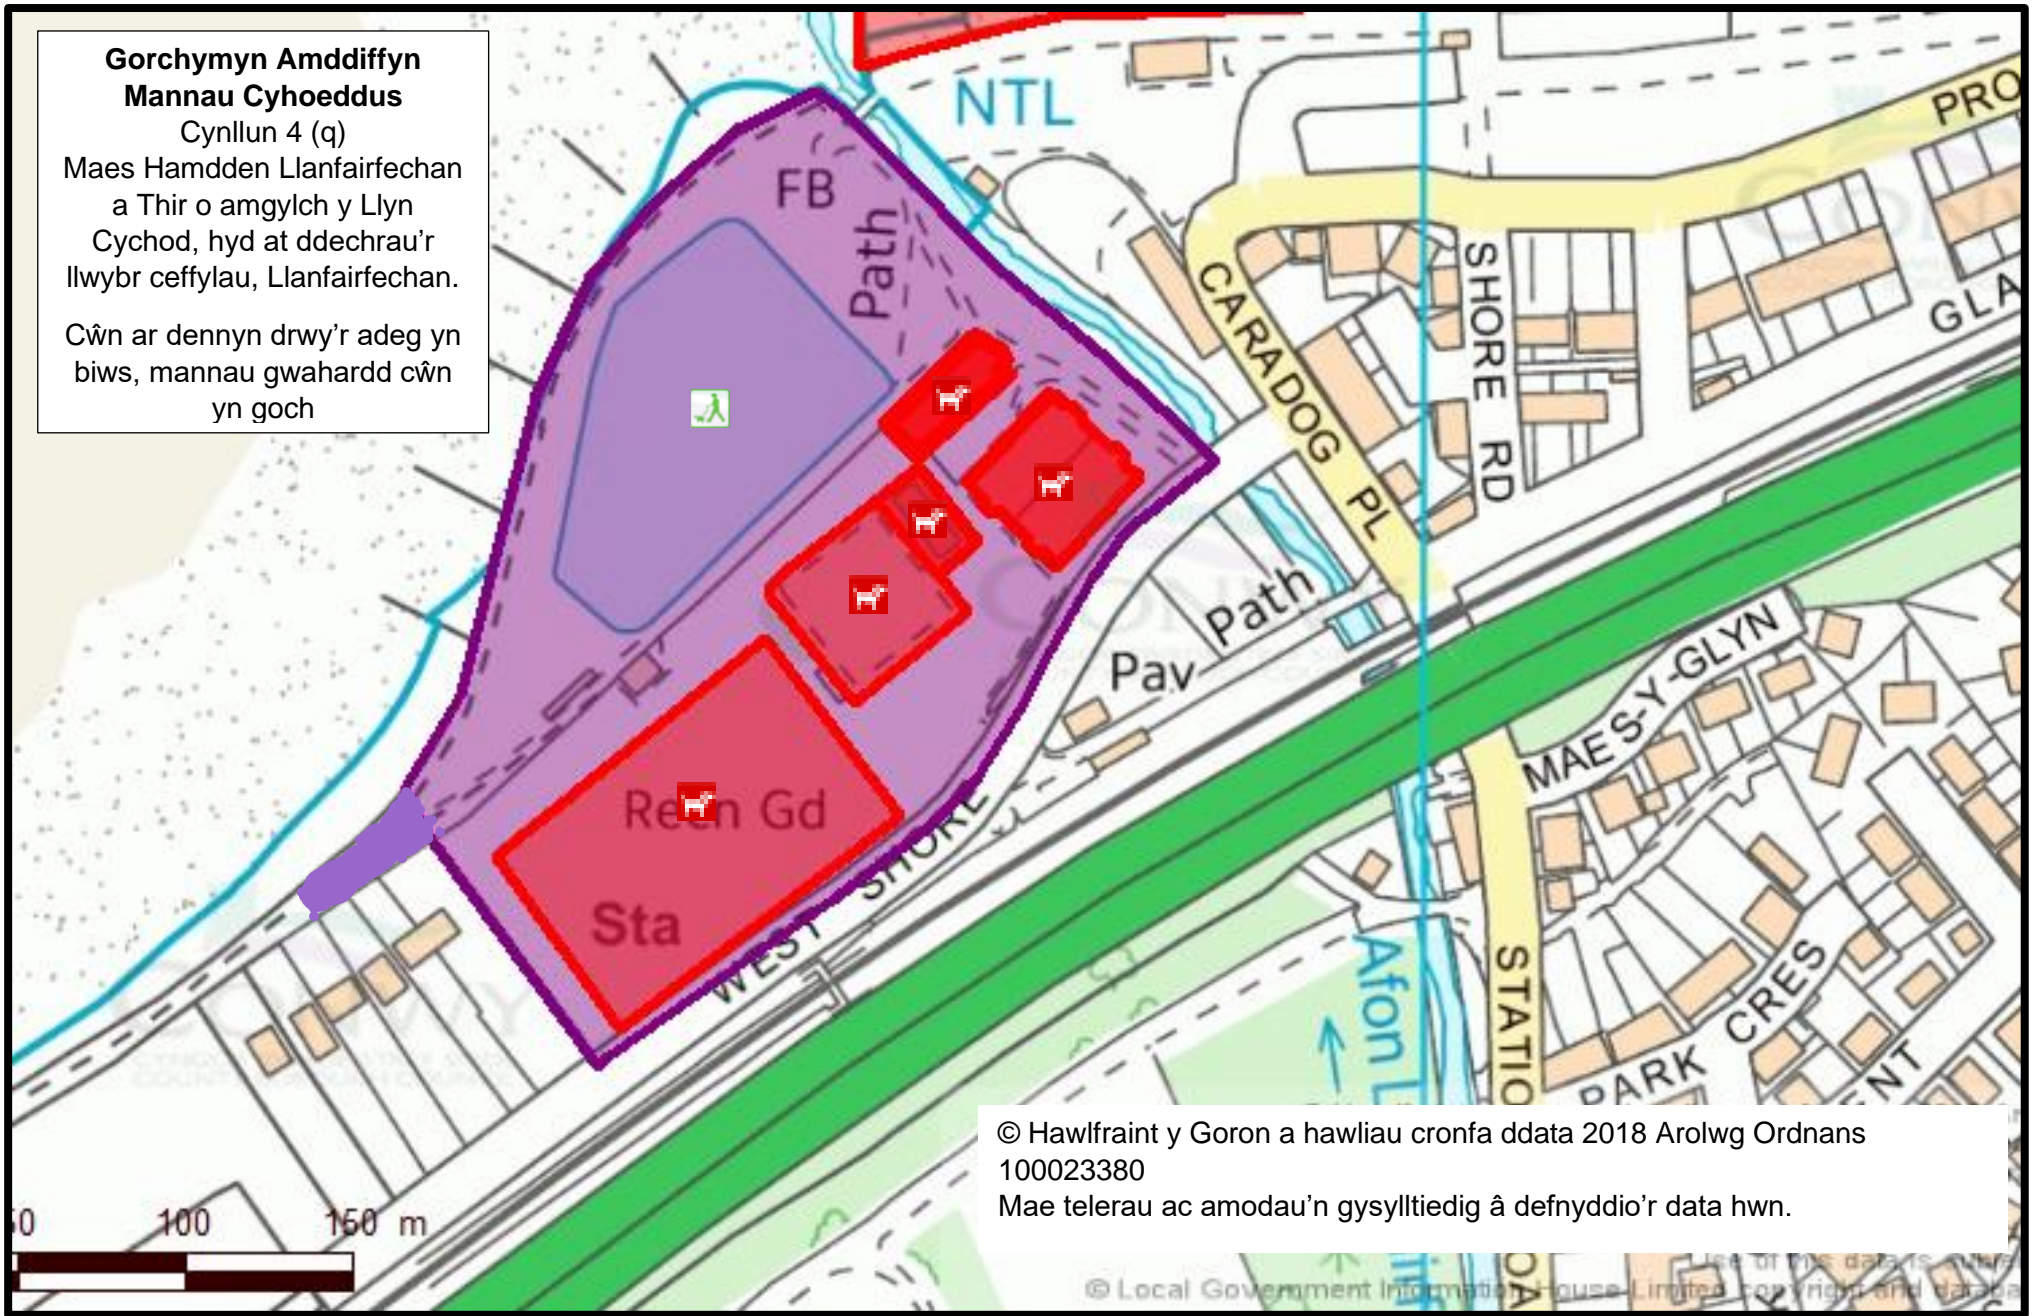

**Gorchymyn Amddiffyn
Mannau Cyhoeddus**

Cynllun 4 (q)

Maes Hamdden Llanfairfechan
a Thir o amgylch y Llyn
Cychod, hyd at ddechrau'r
llwybr ceffylau, Llanfairfechan.

Cŵn ar dennyn drwy'r adeg yn
biws, manau gwahardd cŵn
yn goch