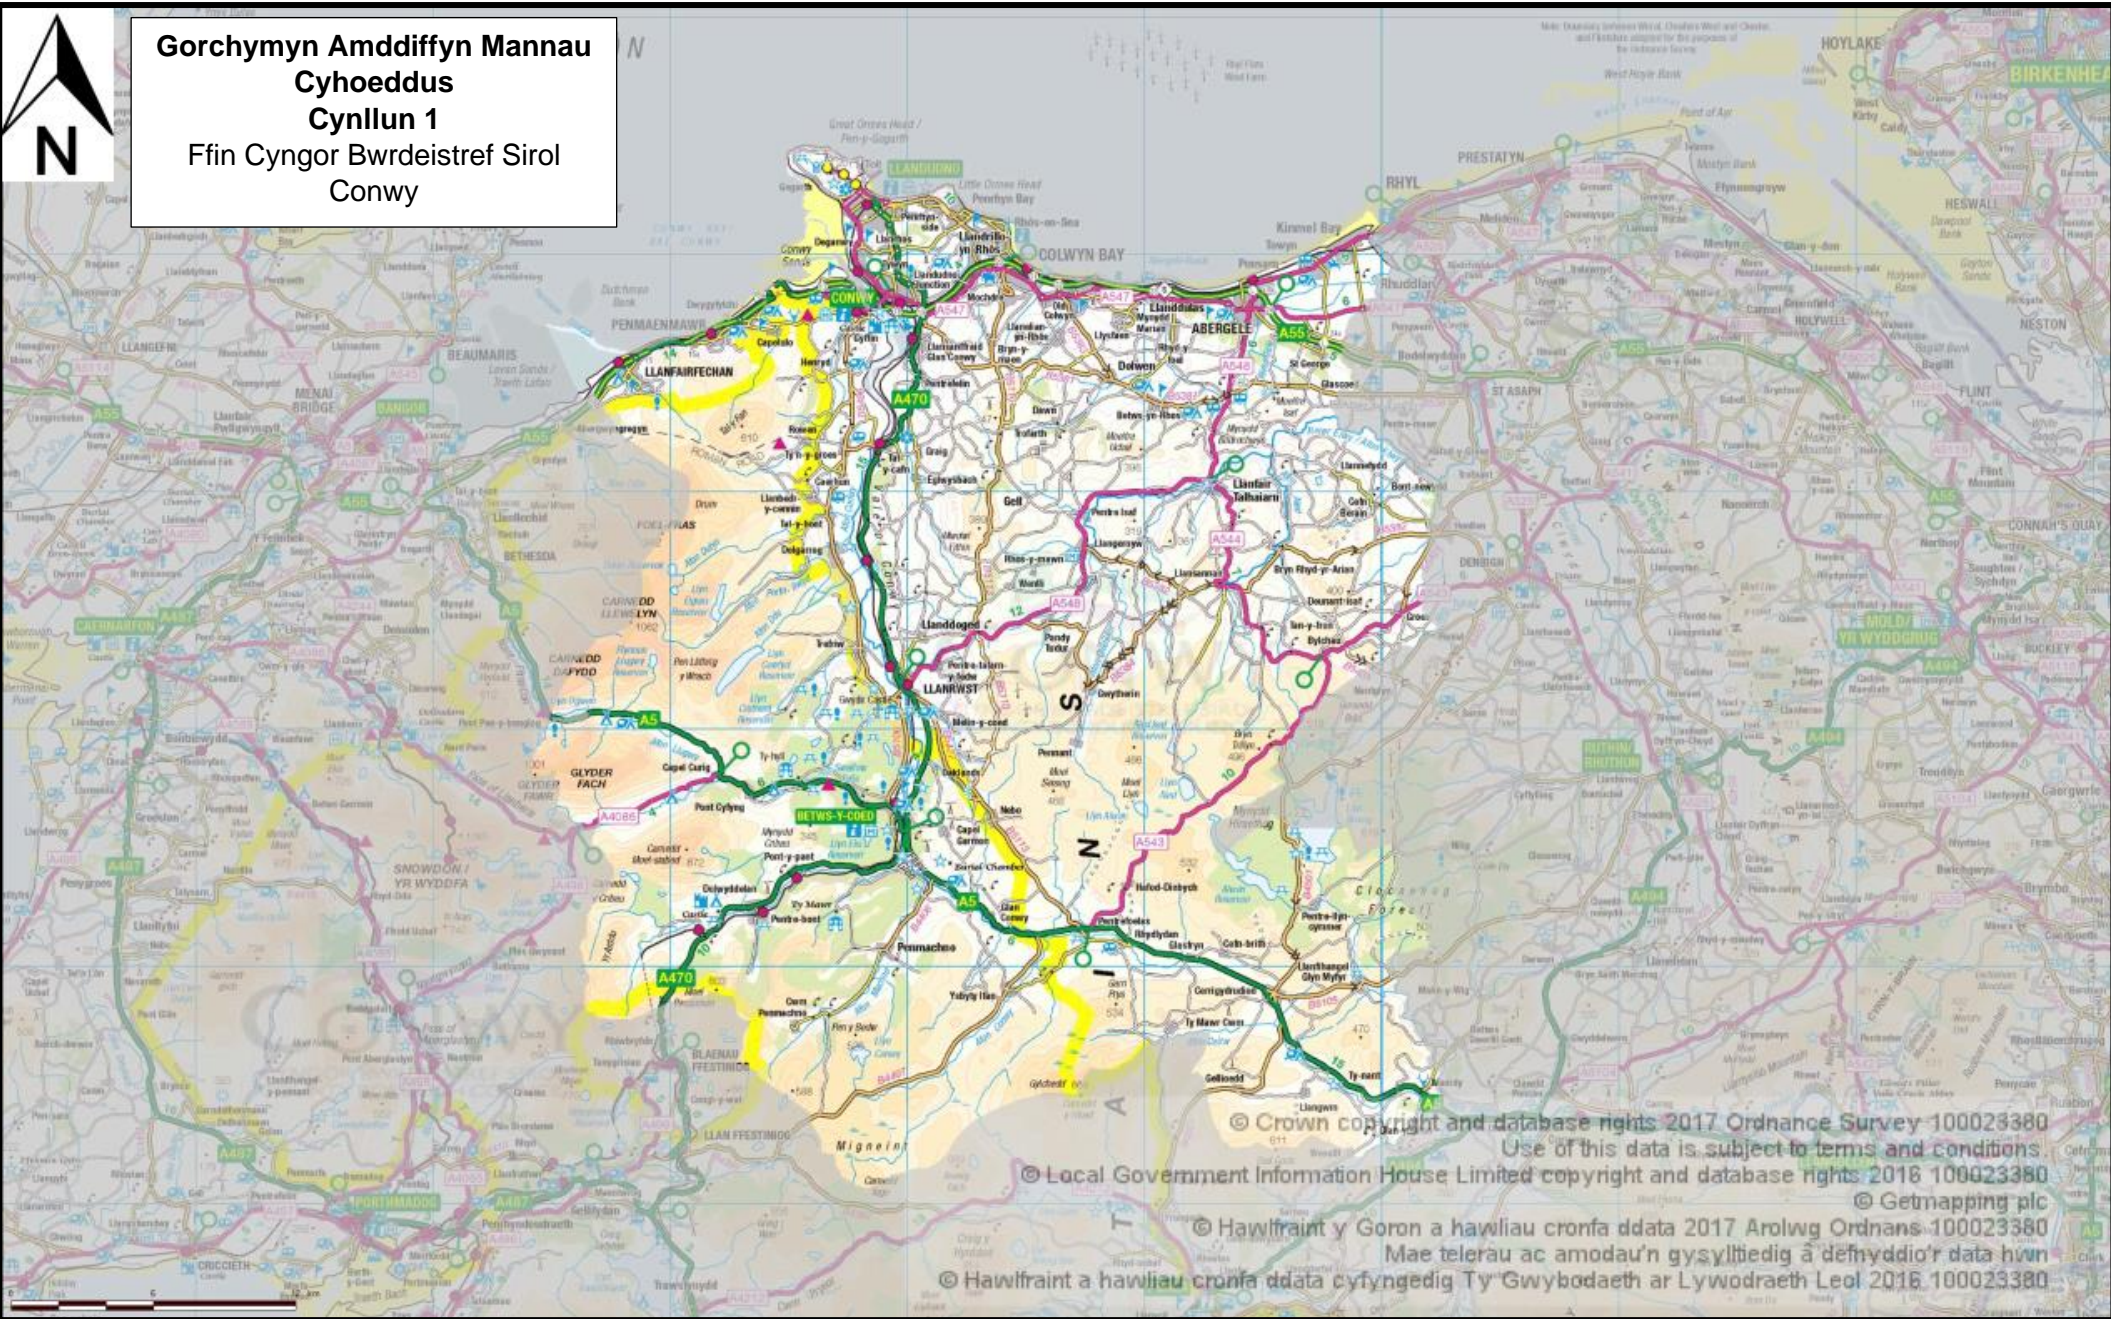

Mapiau a Chynlluniau GAMC

Gorchymyn Amddiffyn Mannau  
Cyhoeddus  
Cynllun 1  
Ffin Cyngor Bwrdeistref Sirol  
Conwy

**Gorchymyn Amddiffyn  
Mannau Cyhoeddus**

**Cynllun 2 (h)**

Cae Chwarae Betws-yn-Rhos,  
Betws-yn-Rhos.  
Mannau gwahardd cŵn yn  
goch