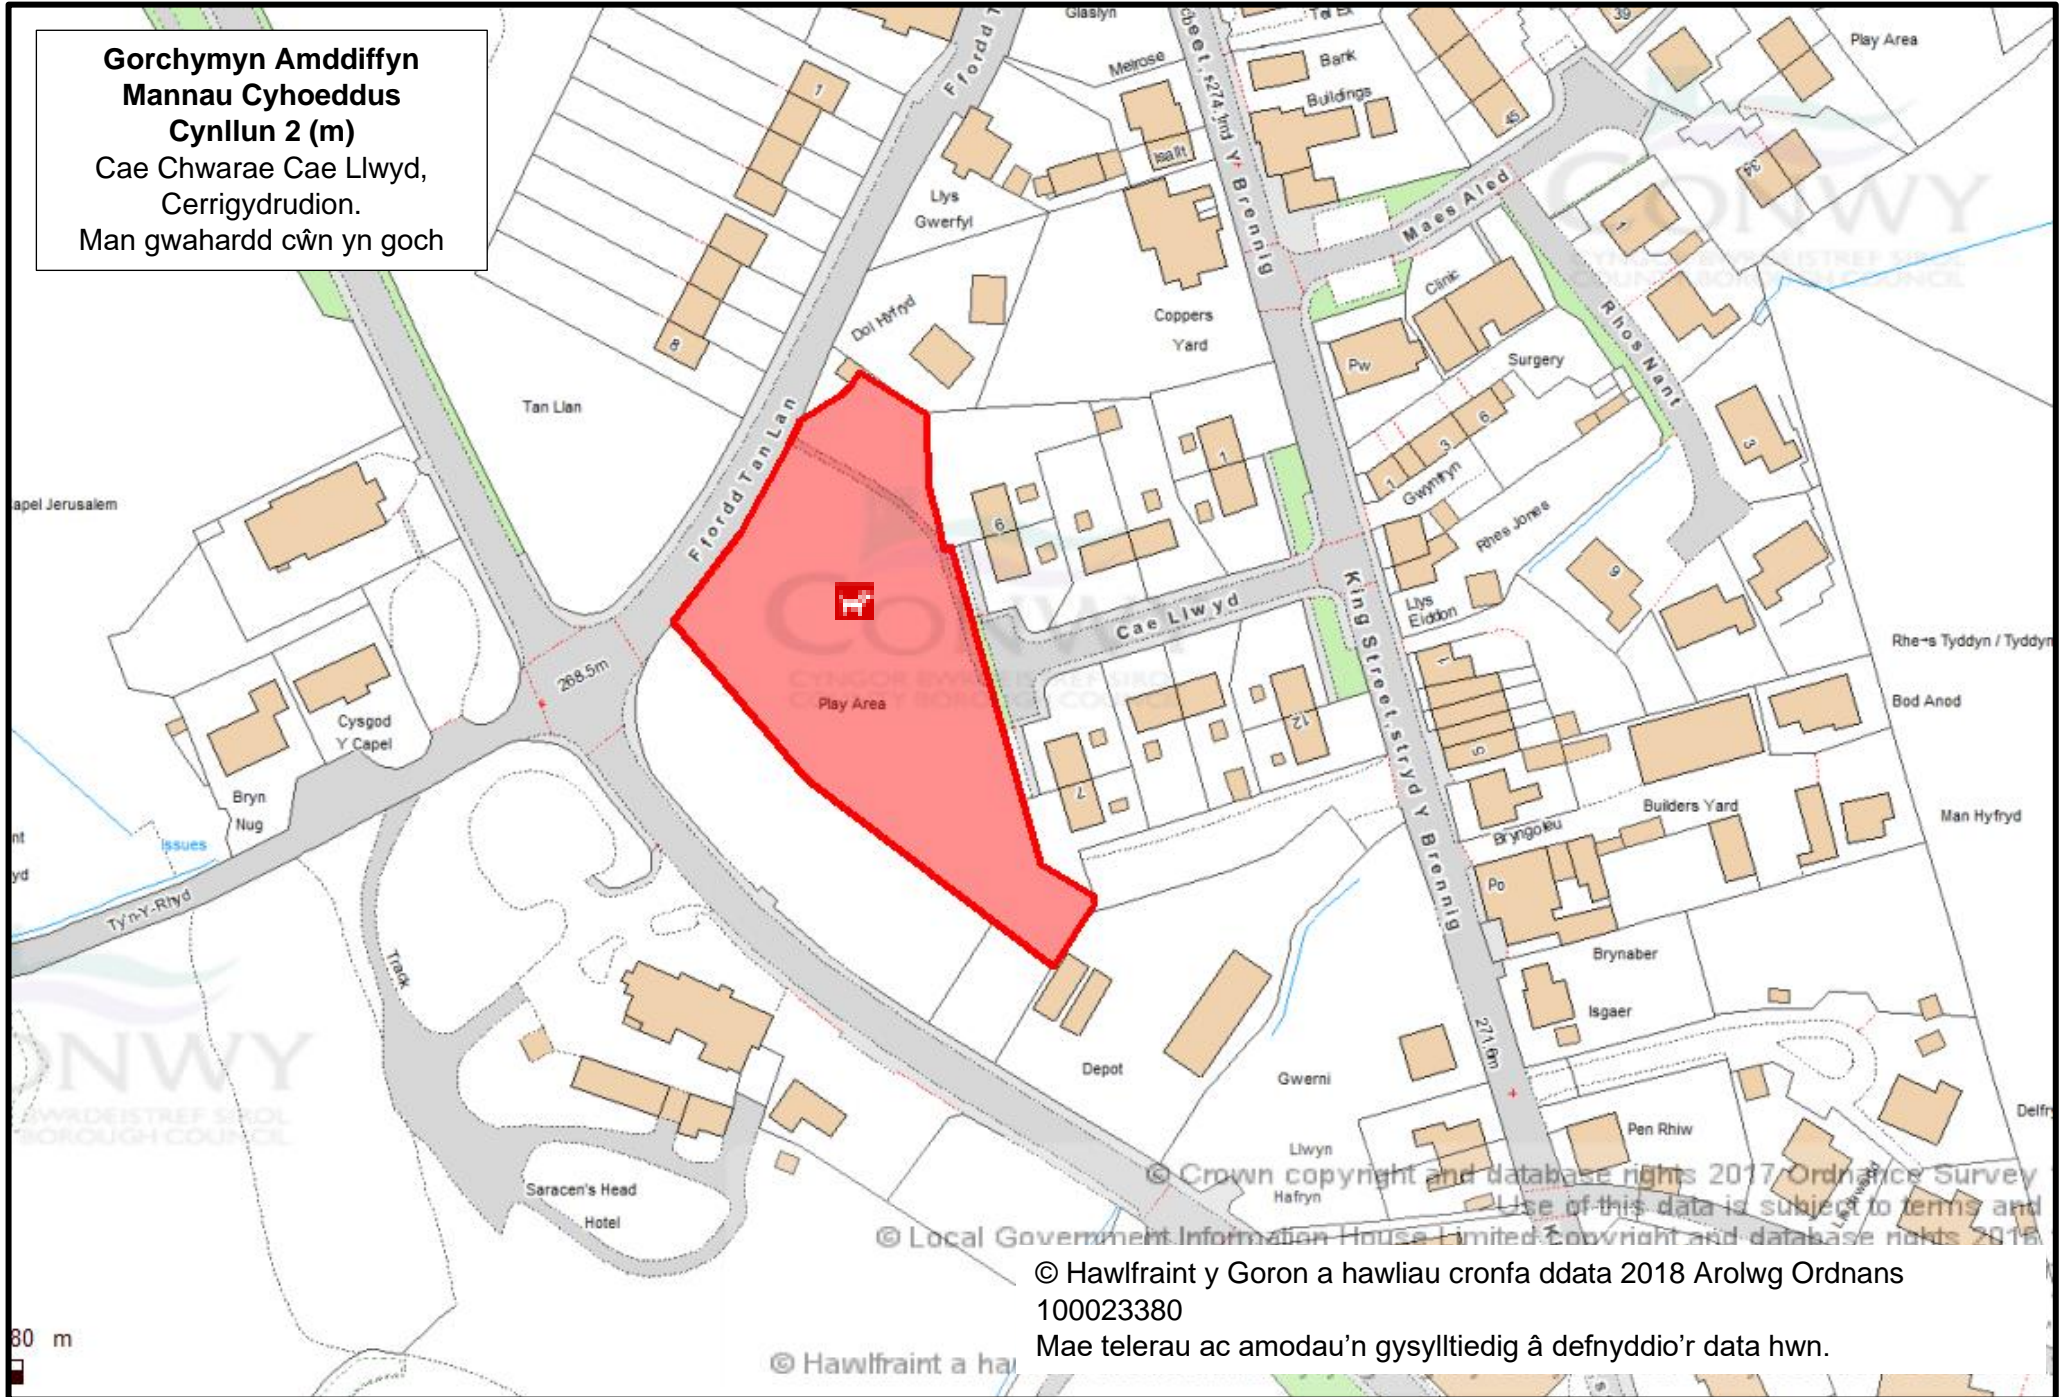

**Gorchymyn Amddiffyn
Mannau Cyhoeddus
Cynllun 2 (m)**

Cae Chwarae Cae Llwyd,
Cerrigydrudion.
Man gwahardd cŵn yn goch

© Crown copyright and database rights 2017 Ordnance Survey
Use of this data is subject to terms and conditions
© Local Government Information House Limited Copyright and database rights 2018

© Hawlfraint y Goron a hawliau cronfa ddata 2018 Arolwg Ordnans
100023380
Mae telerau ac amodau'n gysylltiedig â defnyddio'r data hwn.

30 m

© Hawlfraint a ha