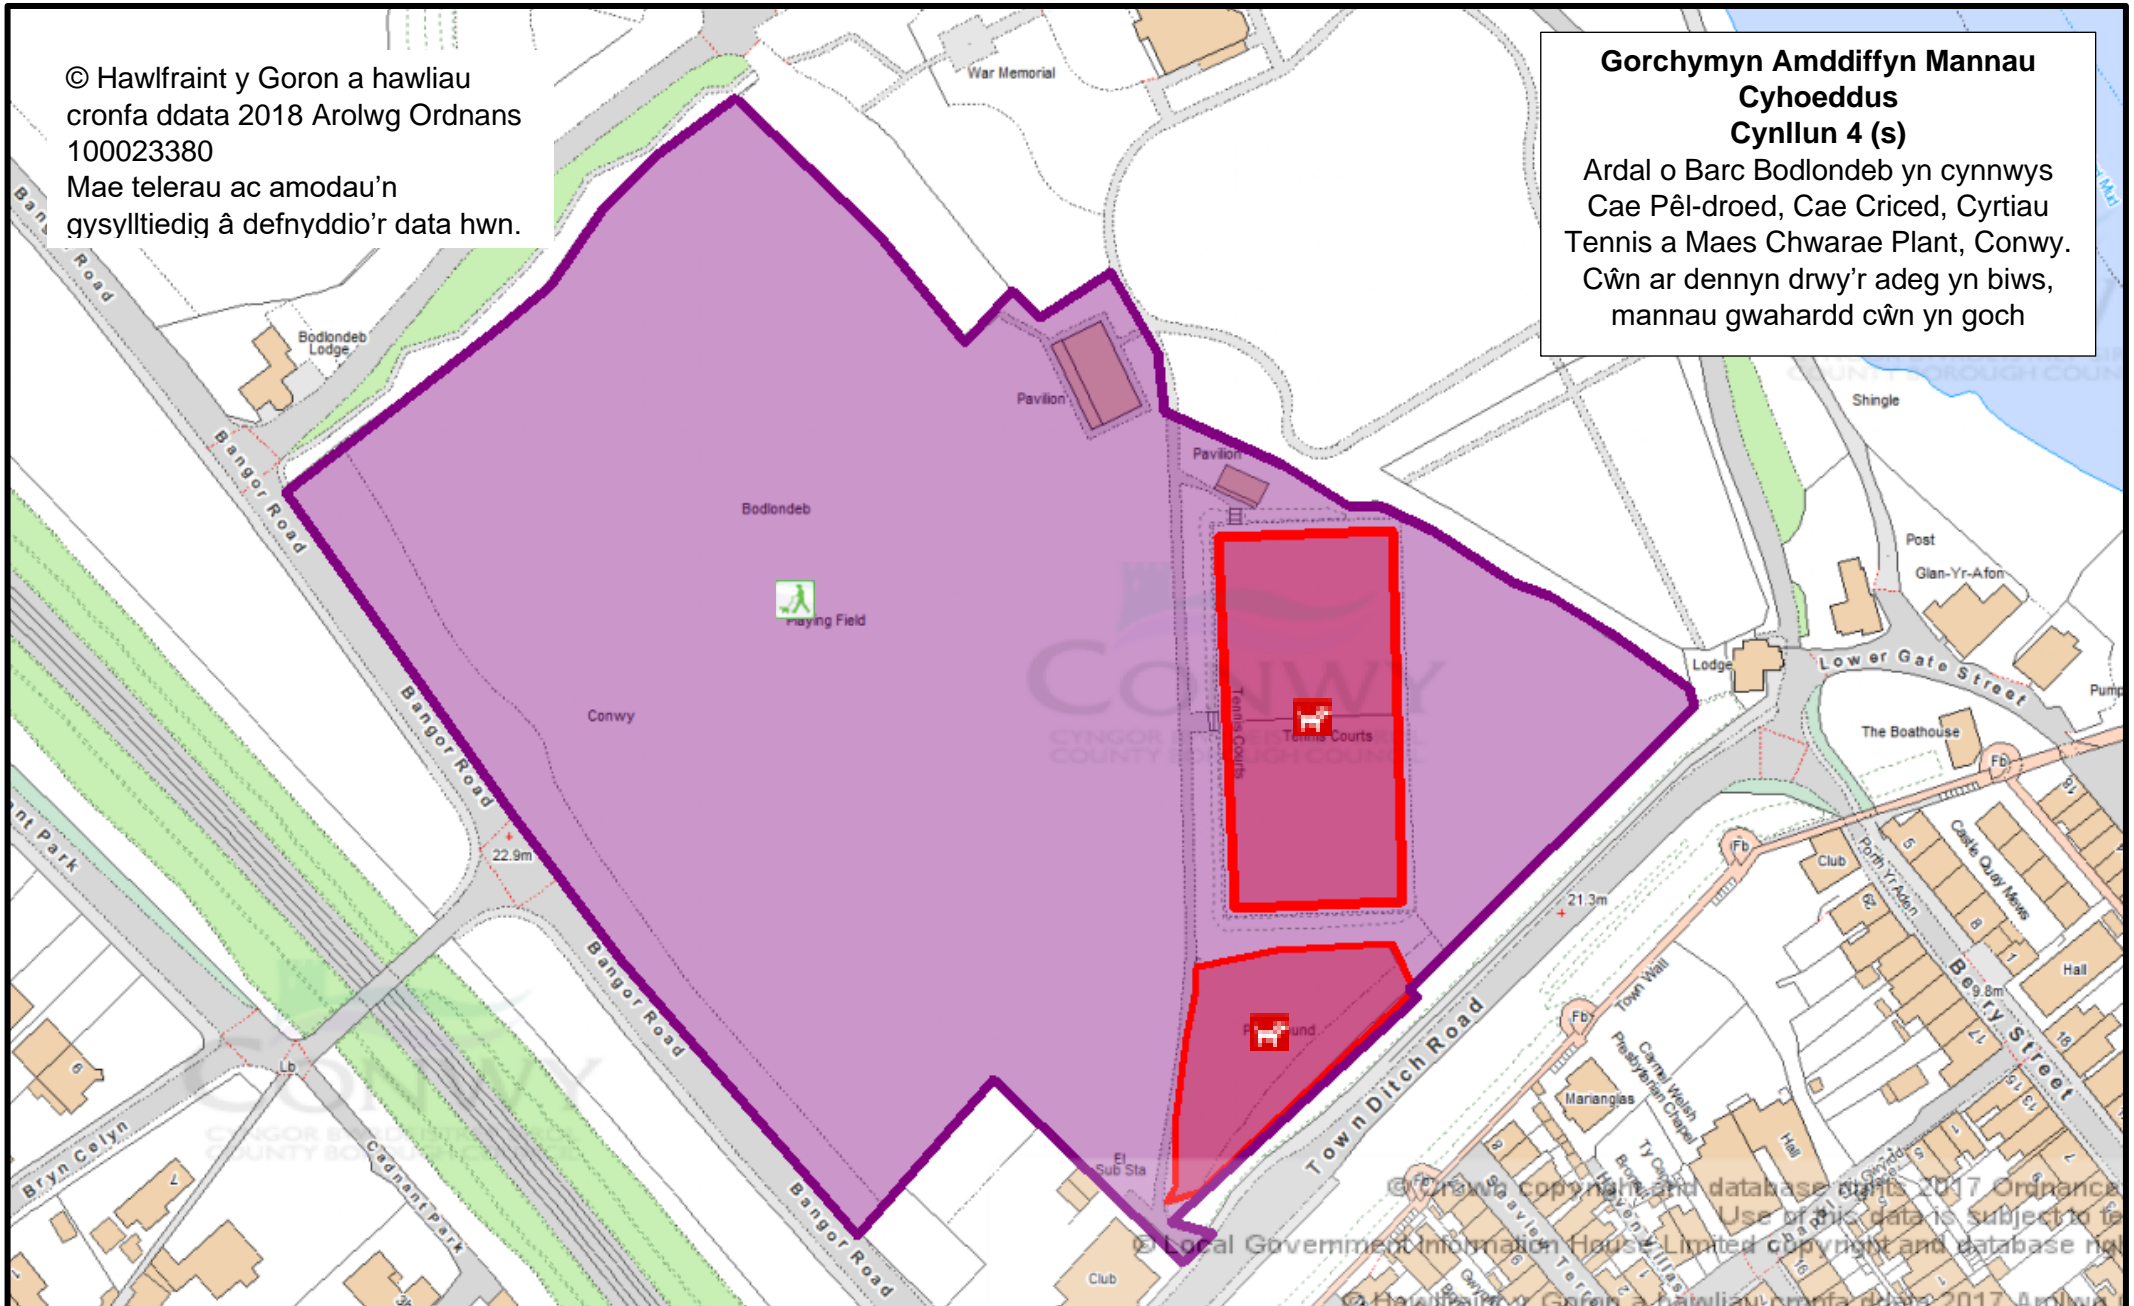

© Hawlfraint y Goron a hawliau
cronfa ddata 2018 Arolwg Ordnans
100023380
Mae telerau ac amodau'n
gysylltiedig â defnyddio'r data hwn.

**Gorchymyn Amddiffyn Mannau
Cyhoeddus
Cynllun 4 (s)**

Ardal o Barc Bodlondeb yn cynnwys
Cae Pêl-droed, Cae Criced, Cyrtiau
Tennis a Maes Chwarae Plant, Conwy.
Cŵn ar dennyn drwy'r adeg yn biws,
mannau gwahardd cŵn yn goch

© Crown copyright and database rights 2017 Ordnance
Survey. Use of this data is subject to the
© Local Government Information House Limited copyright and database rights
© Hawlfraint y Goron a hawliau cronfa ddata 2017 Arolwg