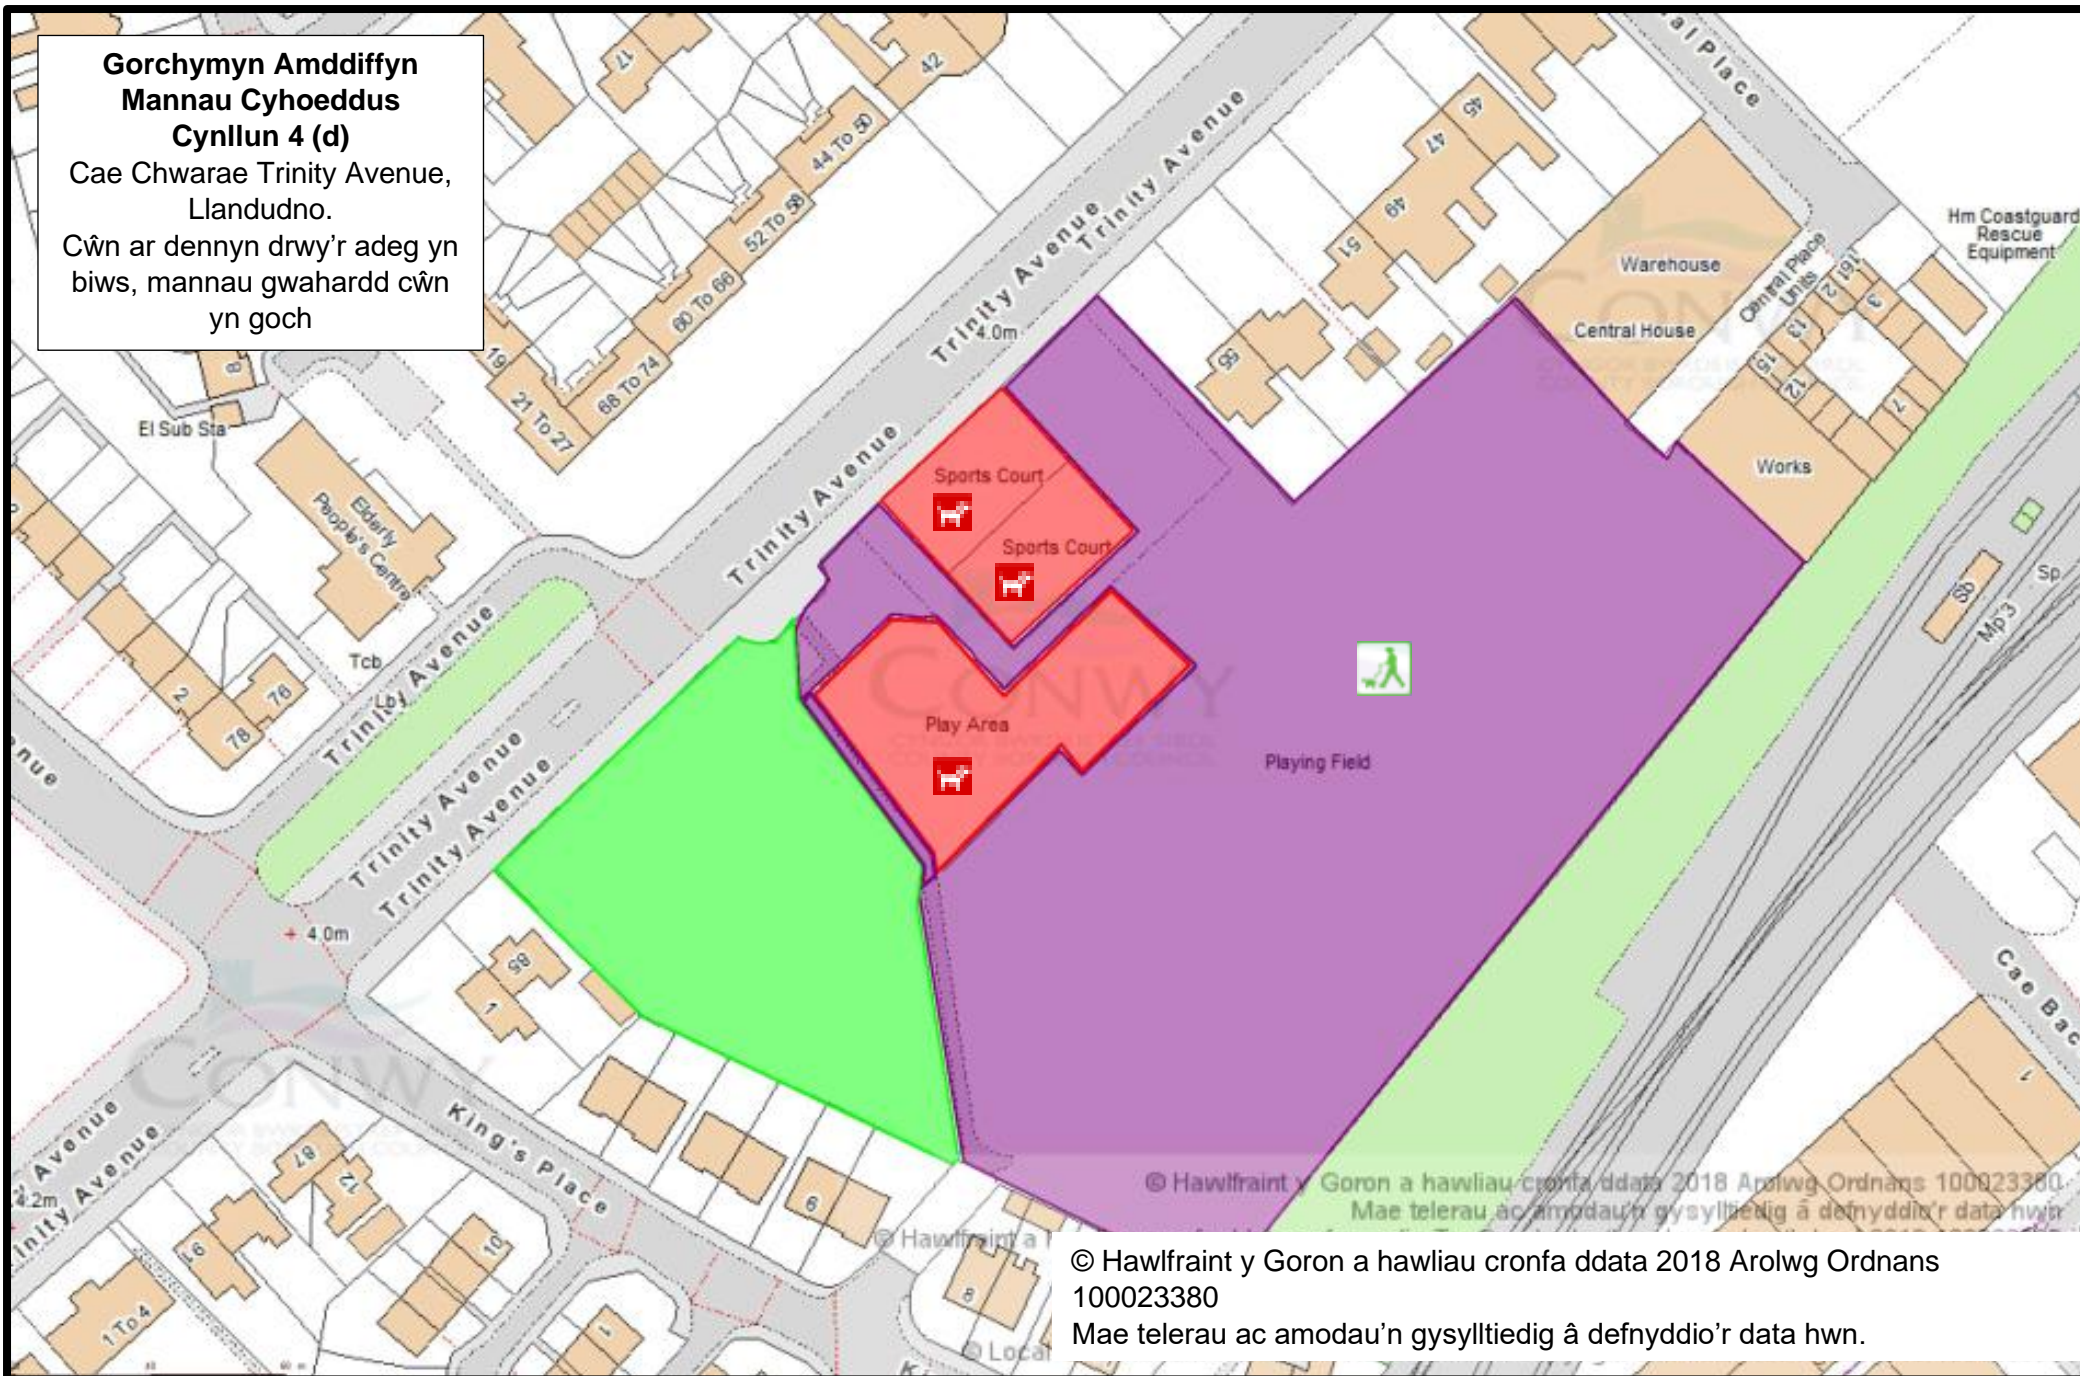

**Gorchymyn Amddiffyn
Mannau Cyhoeddus
Cynllun 4 (d)**

Cae Chwarae Trinity Avenue,
Llandudno.

Cŵn ar dennyn drwy'r adeg yn
biws, manau gwahardd cŵn
yn goch

© Hawlfraint y Goron a hawliau cronfa ddata 2018 Arolwg Ordnans 100023380.
Mae telerau ac amodau'n gysylltiedig â defnyddio'r data hwn.

© Hawlfraint y Goron a hawliau cronfa ddata 2018 Arolwg Ordnans
100023380
Mae telerau ac amodau'n gysylltiedig â defnyddio'r data hwn.