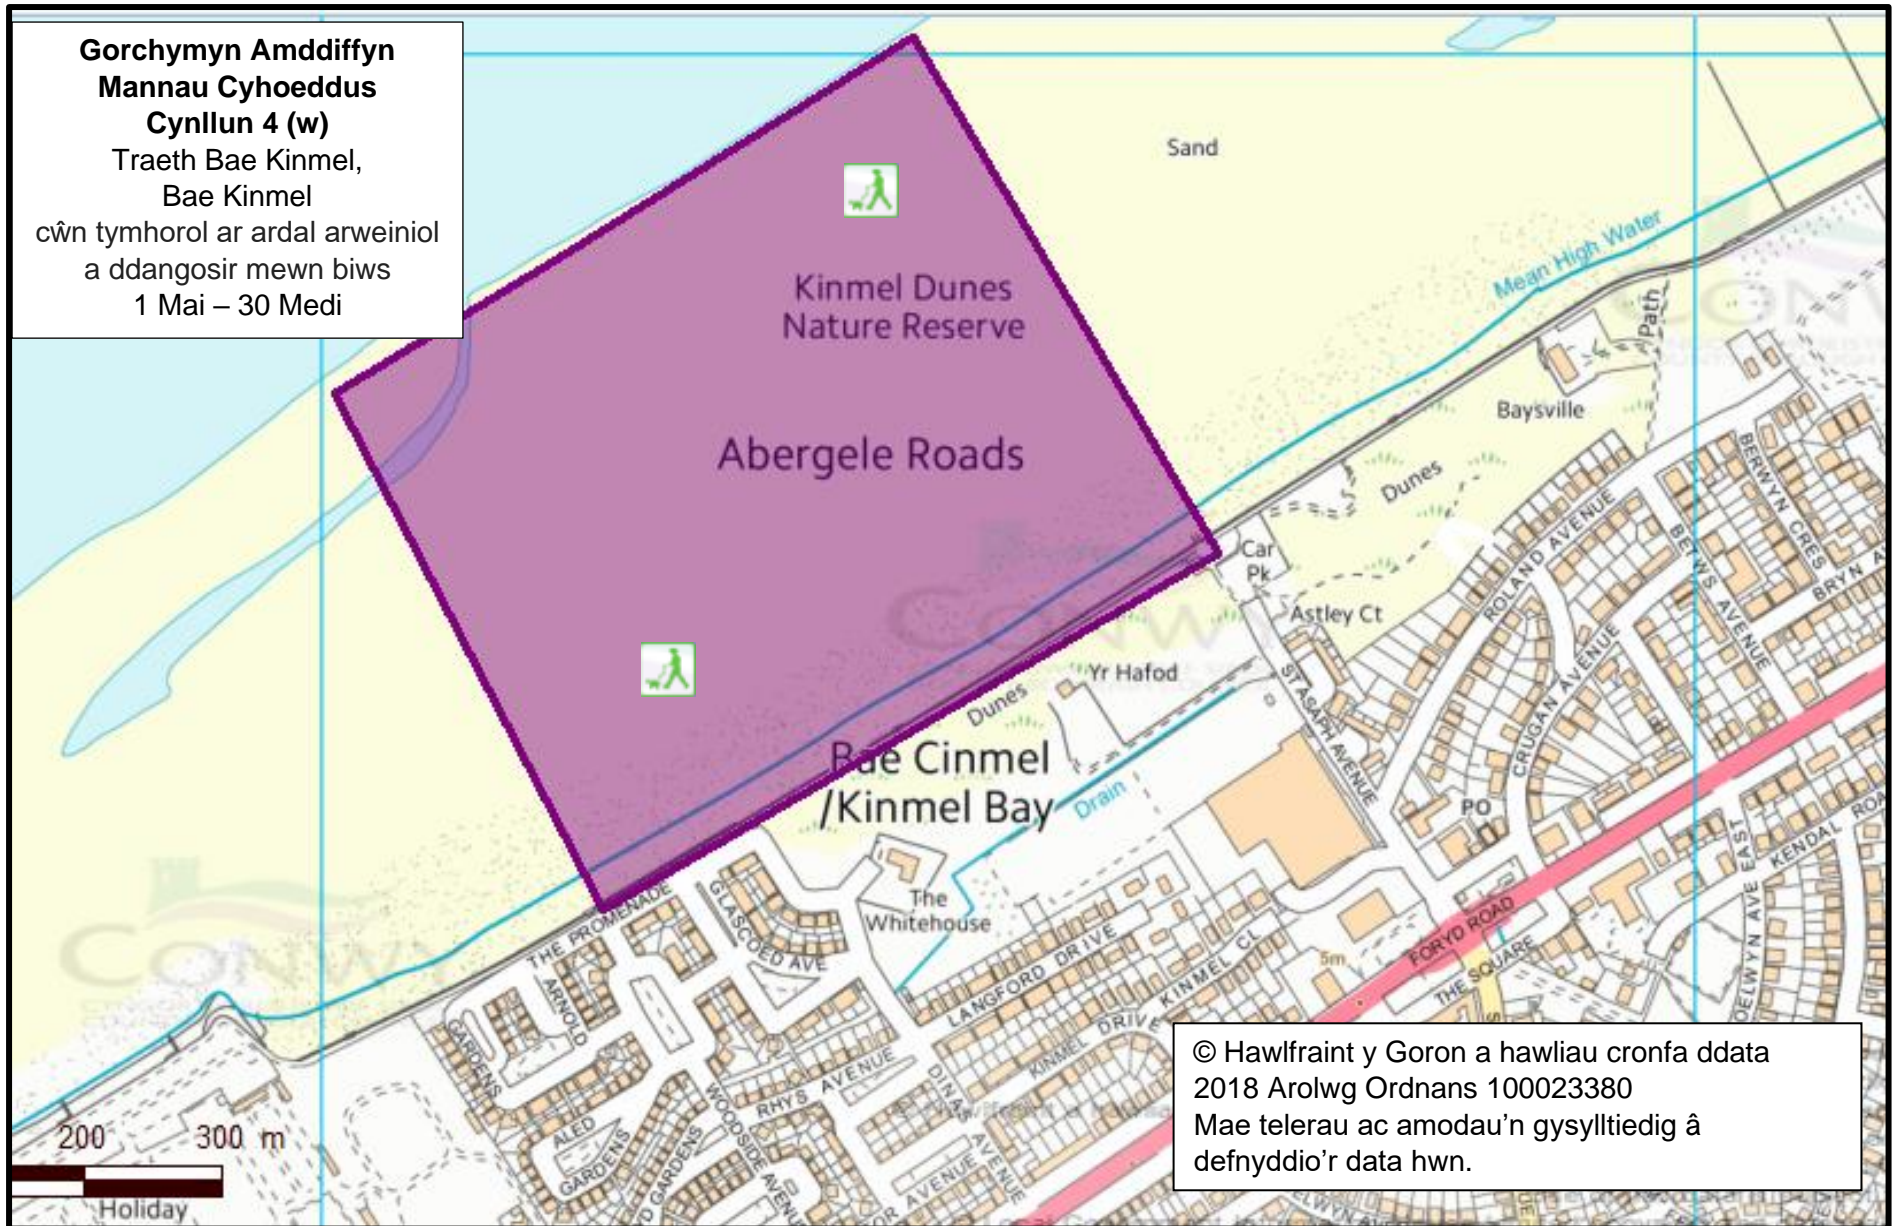

**Gorchymyn Amddiffyn
Mannau Cyhoeddus
Cynllun 4 (w)**

Traeth Bae Kinmel,
Bae Kinmel
cŵn tymhorol ar ardal arweiniol
a ddangosir mewn biws
1 Mai – 30 Medi

© Hawlfraint y Goron a hawliau cronfa ddata
2018 Arolwg Ordnans 100023380
Mae telerau ac amodau'n gysylltiedig â
defnyddio'r data hwn.