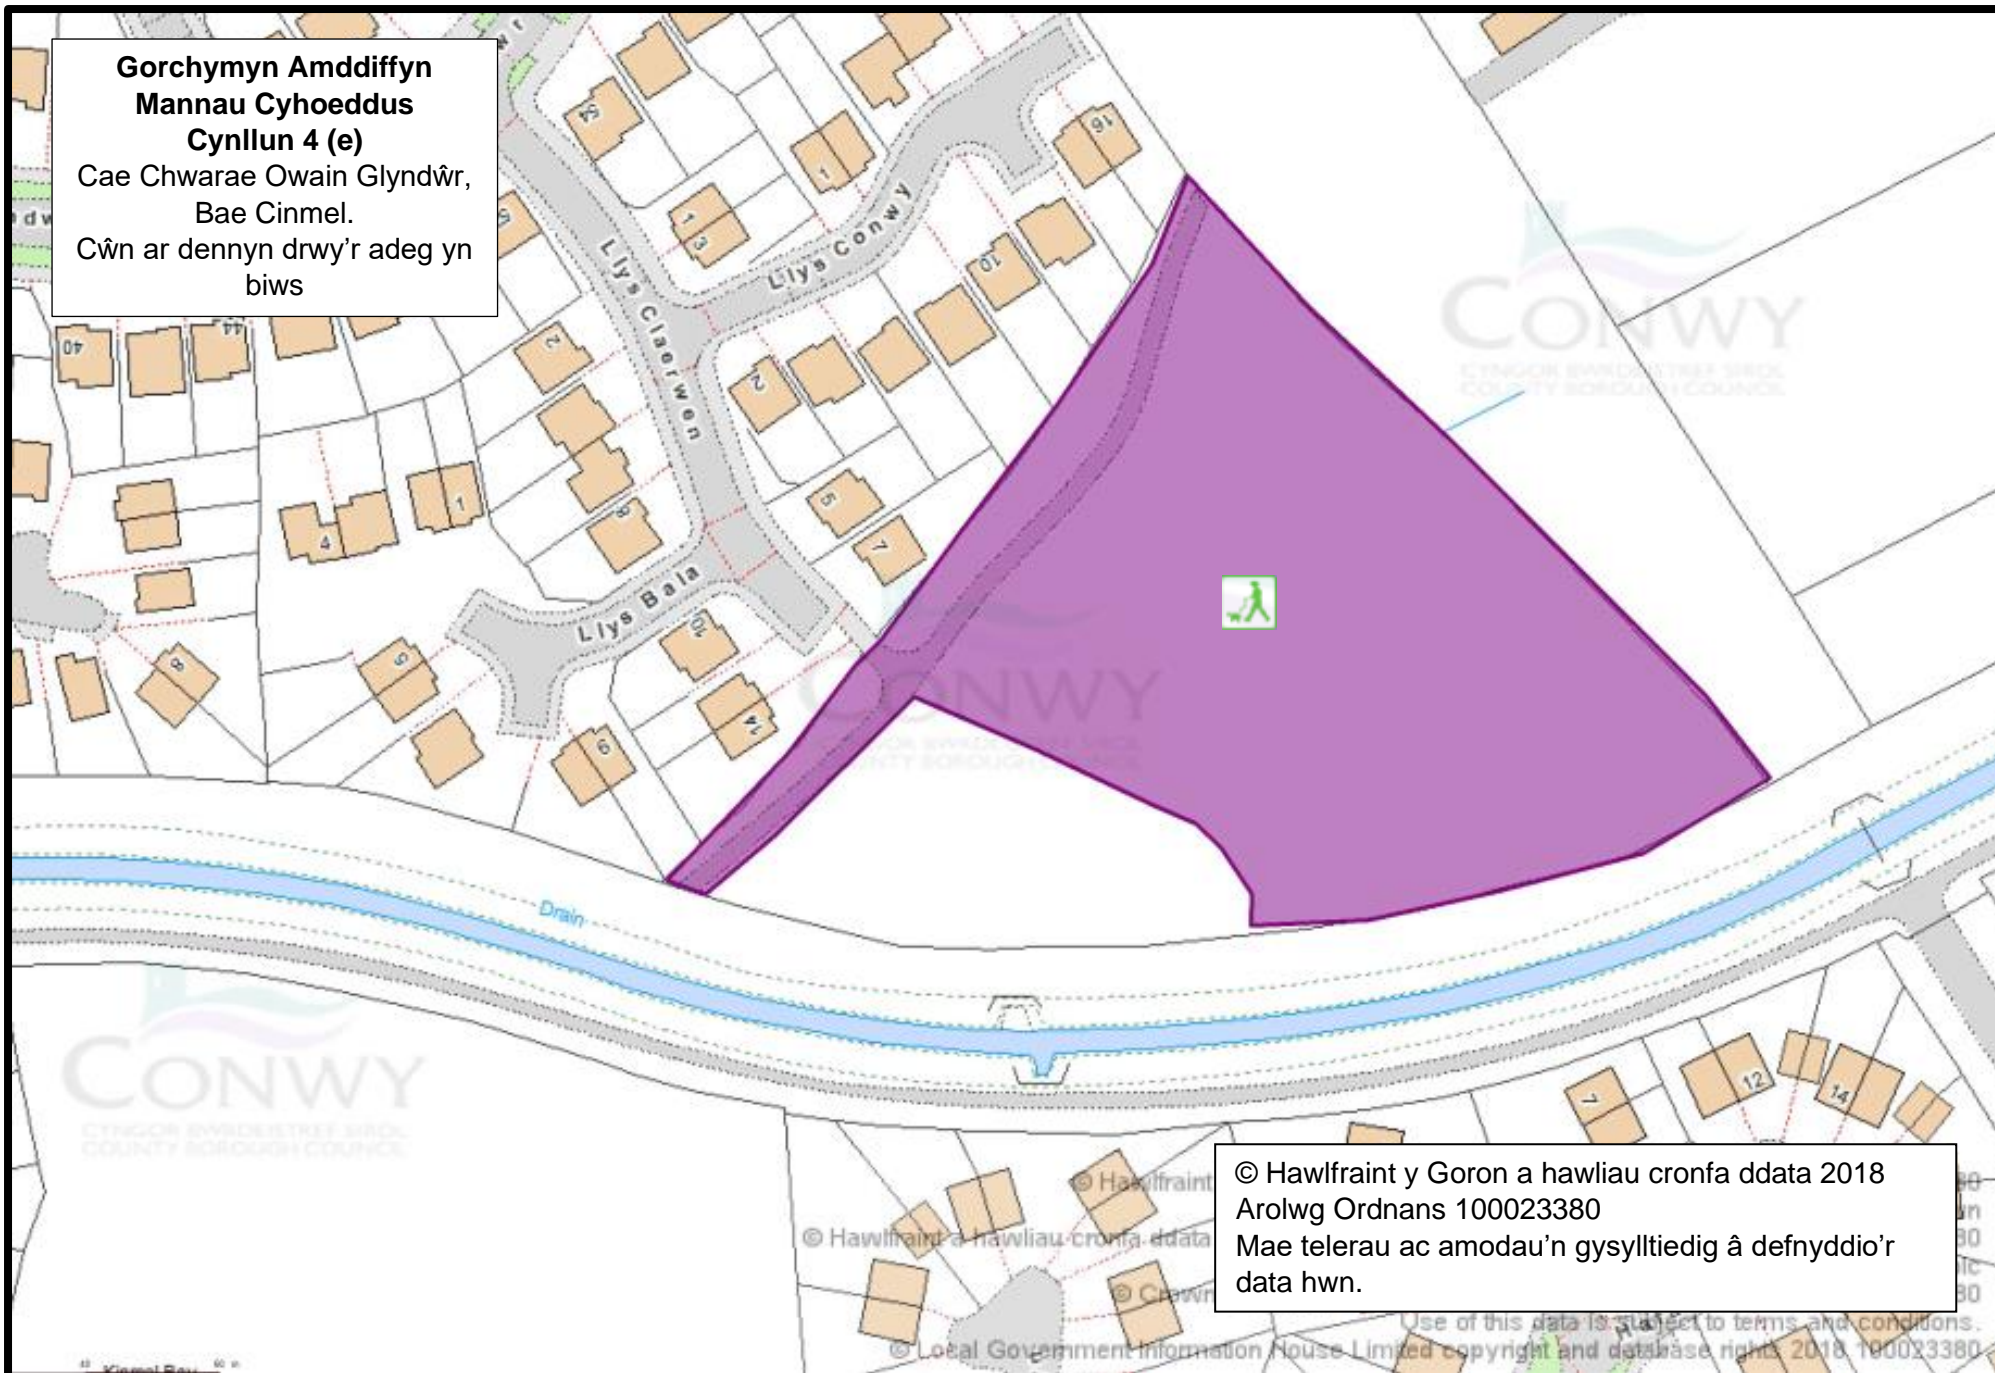

**Gorchymyn Amddiffyn  
Mannau Cyhoeddus  
Cynllun 4 (d)**

Cae Chwarae Trinity Avenue,  
Llandudno.

Cŵn ar dennyn drwy'r adeg yn  
biws, manau gwahardd cŵn  
yn goch

© Hawlfraint y Goron a hawliau cronfa ddata 2018 Arolwg Ordnans 100023380.  
Mae telerau ac amodau'n gysylltiedig â defnyddio'r data hwn.

© Hawlfraint y Goron a hawliau cronfa ddata 2018 Arolwg Ordnans  
100023380  
Mae telerau ac amodau'n gysylltiedig â defnyddio'r data hwn.

**Gorchymyn Amddiffyn  
Mannau Cyhoeddus  
Cynllun 4 (e)**

Cae Chwarae Owain Glyndŵr,  
Bae Cinnel.  
Cŵn ar dennyn drwy'r adeg yn  
biws