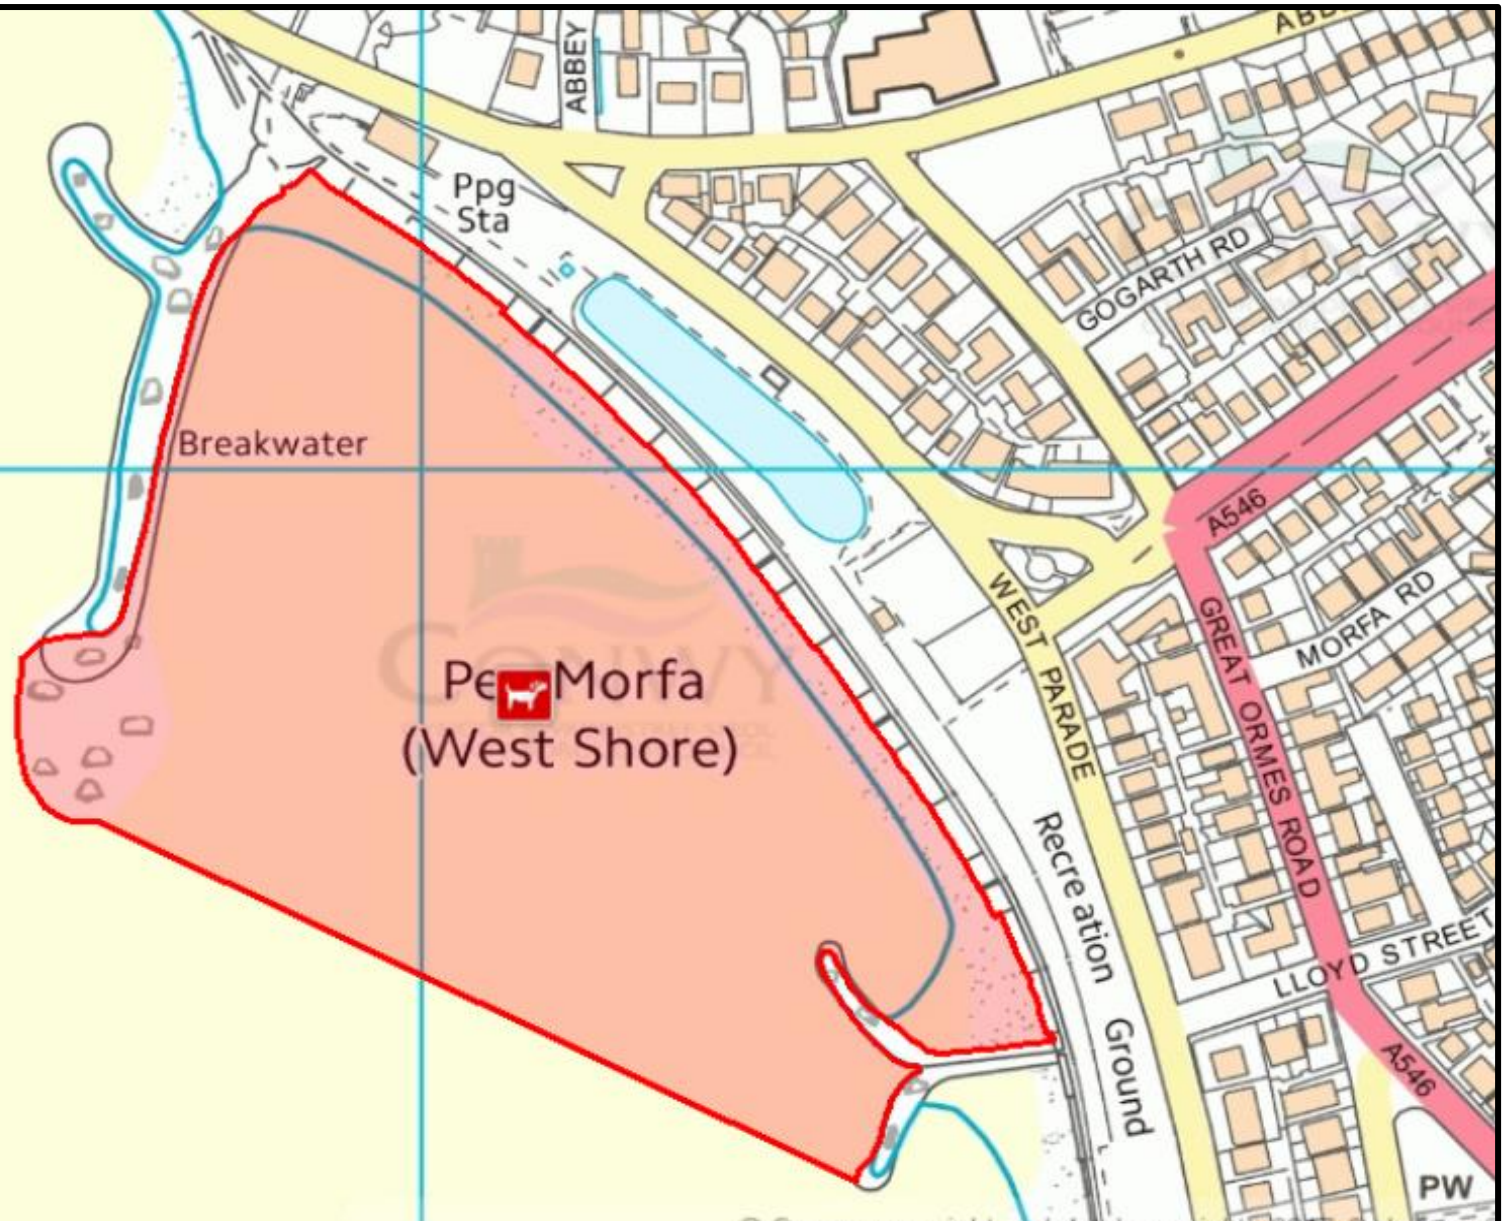

**Gorchymyn Amddiffyn
Mannau Cyhoeddus
Cynllun 3 (c)**

Pen Morfa Llandudno.
Man gwahardd cŵn yn goch
1 Mai – 30 Medi

© Hawlfraint y Goron a hawliau cronfa ddata 2018 Arolwg Ordnans
100023380
Mae telerau ac amodau'n gysylltiedig â defnyddio'r data hwn.