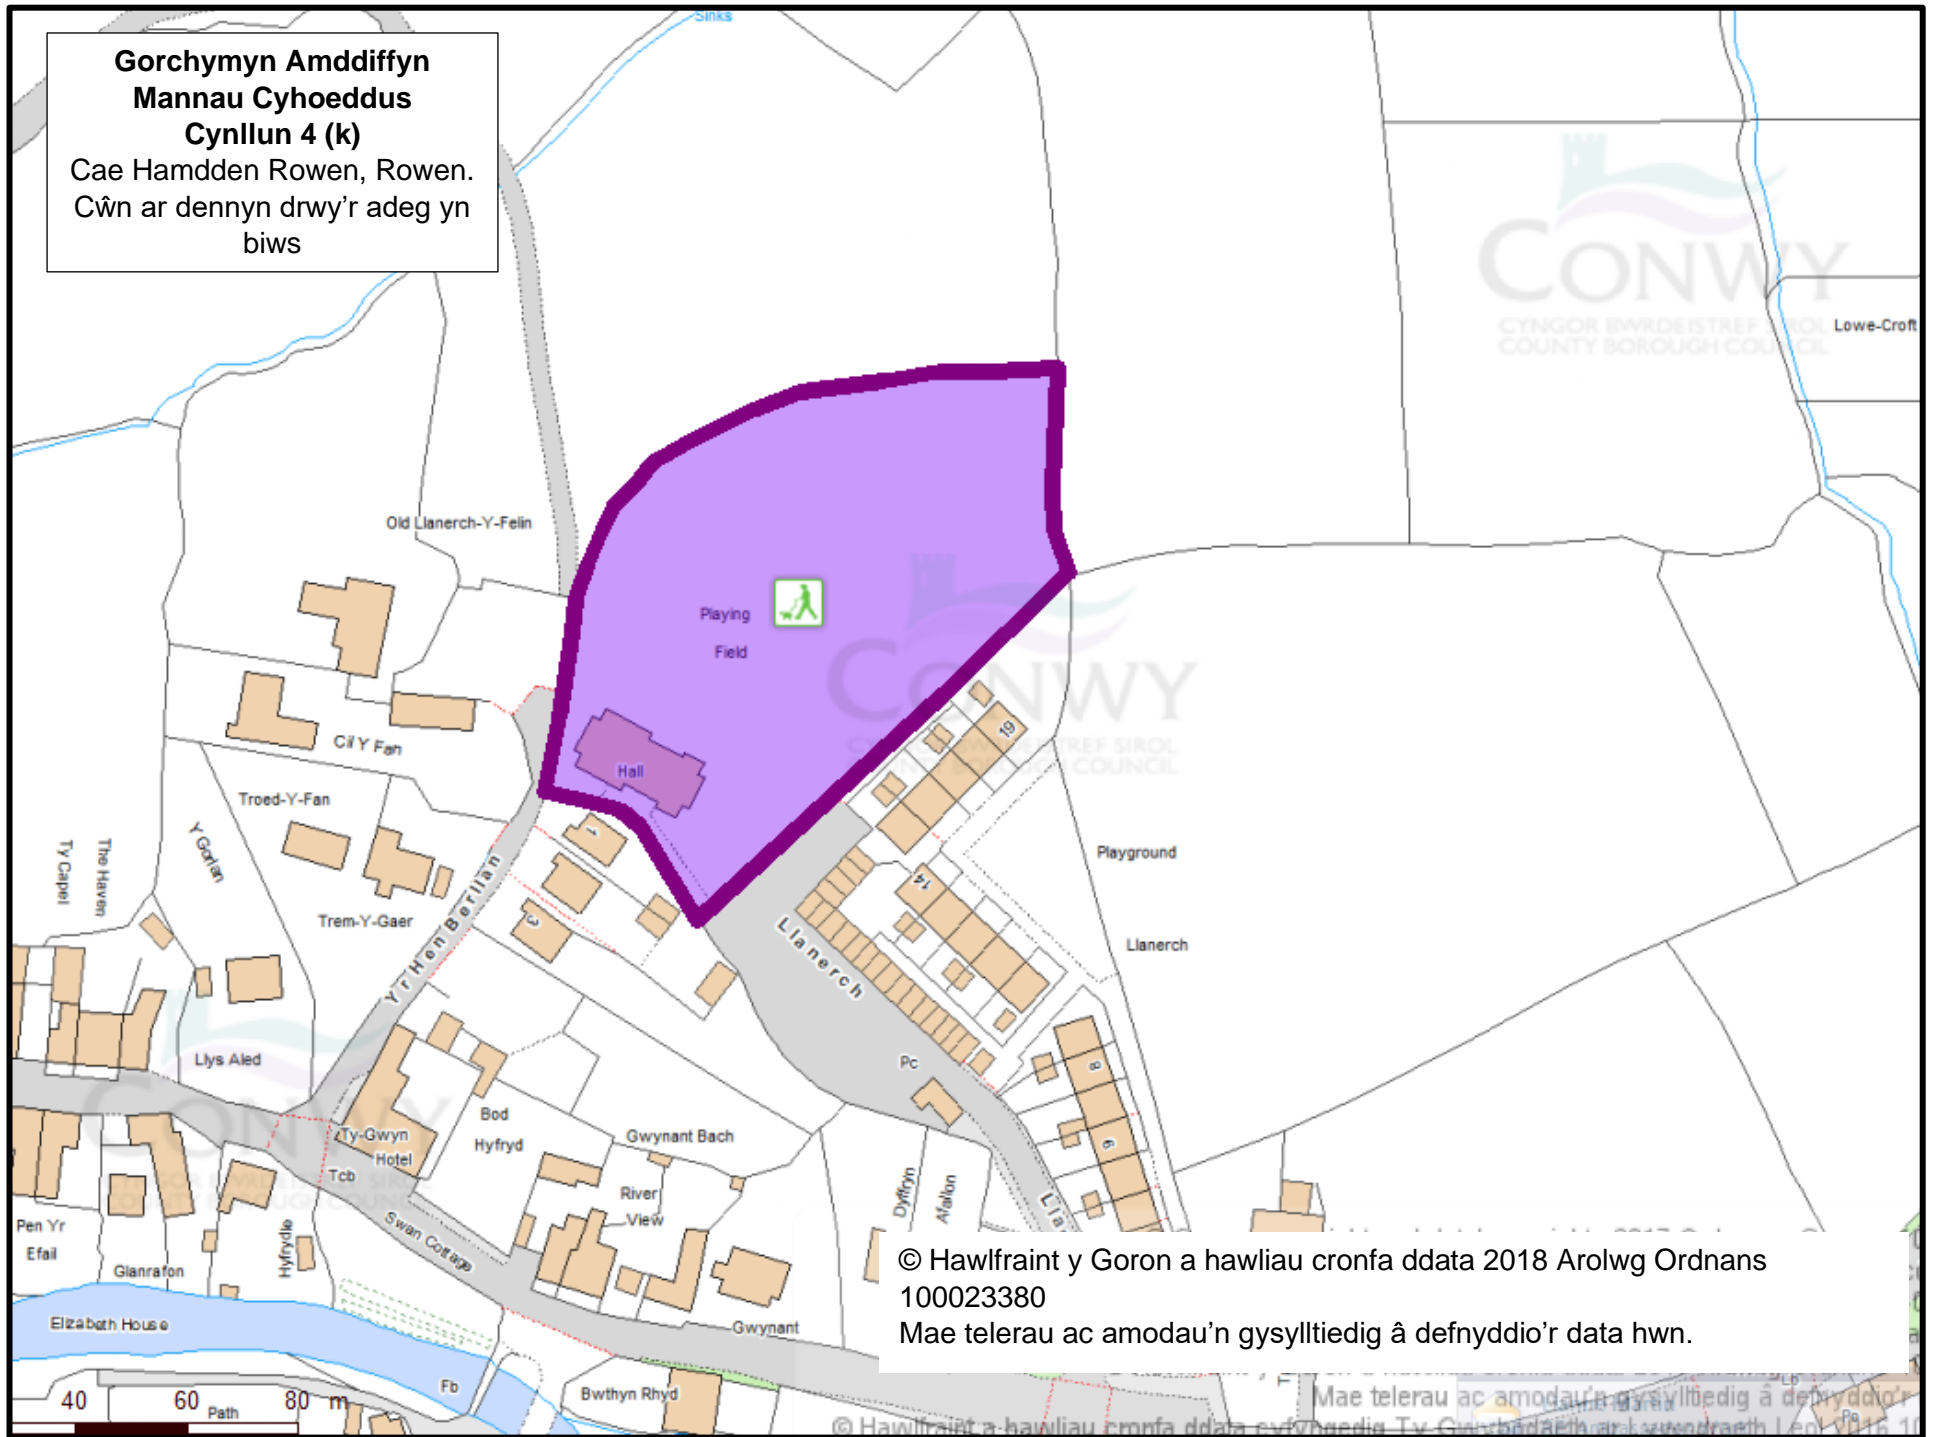

**Gorchymyn Amddiffyn  
Mannau Cyhoeddus  
Cynllun 4 (k)**

Cae Hamdden Rowen, Rowen.  
Cŵn ar dennyn drwy'r adeg yn  
biws

Low-Croft

© Hawlfraint y Goron a hawliau cronfa ddata 2018 Arolwg Ordnans  
100023380  
Mae telerau ac amodau'n gysylltiedig â defnyddio'r data hwn.