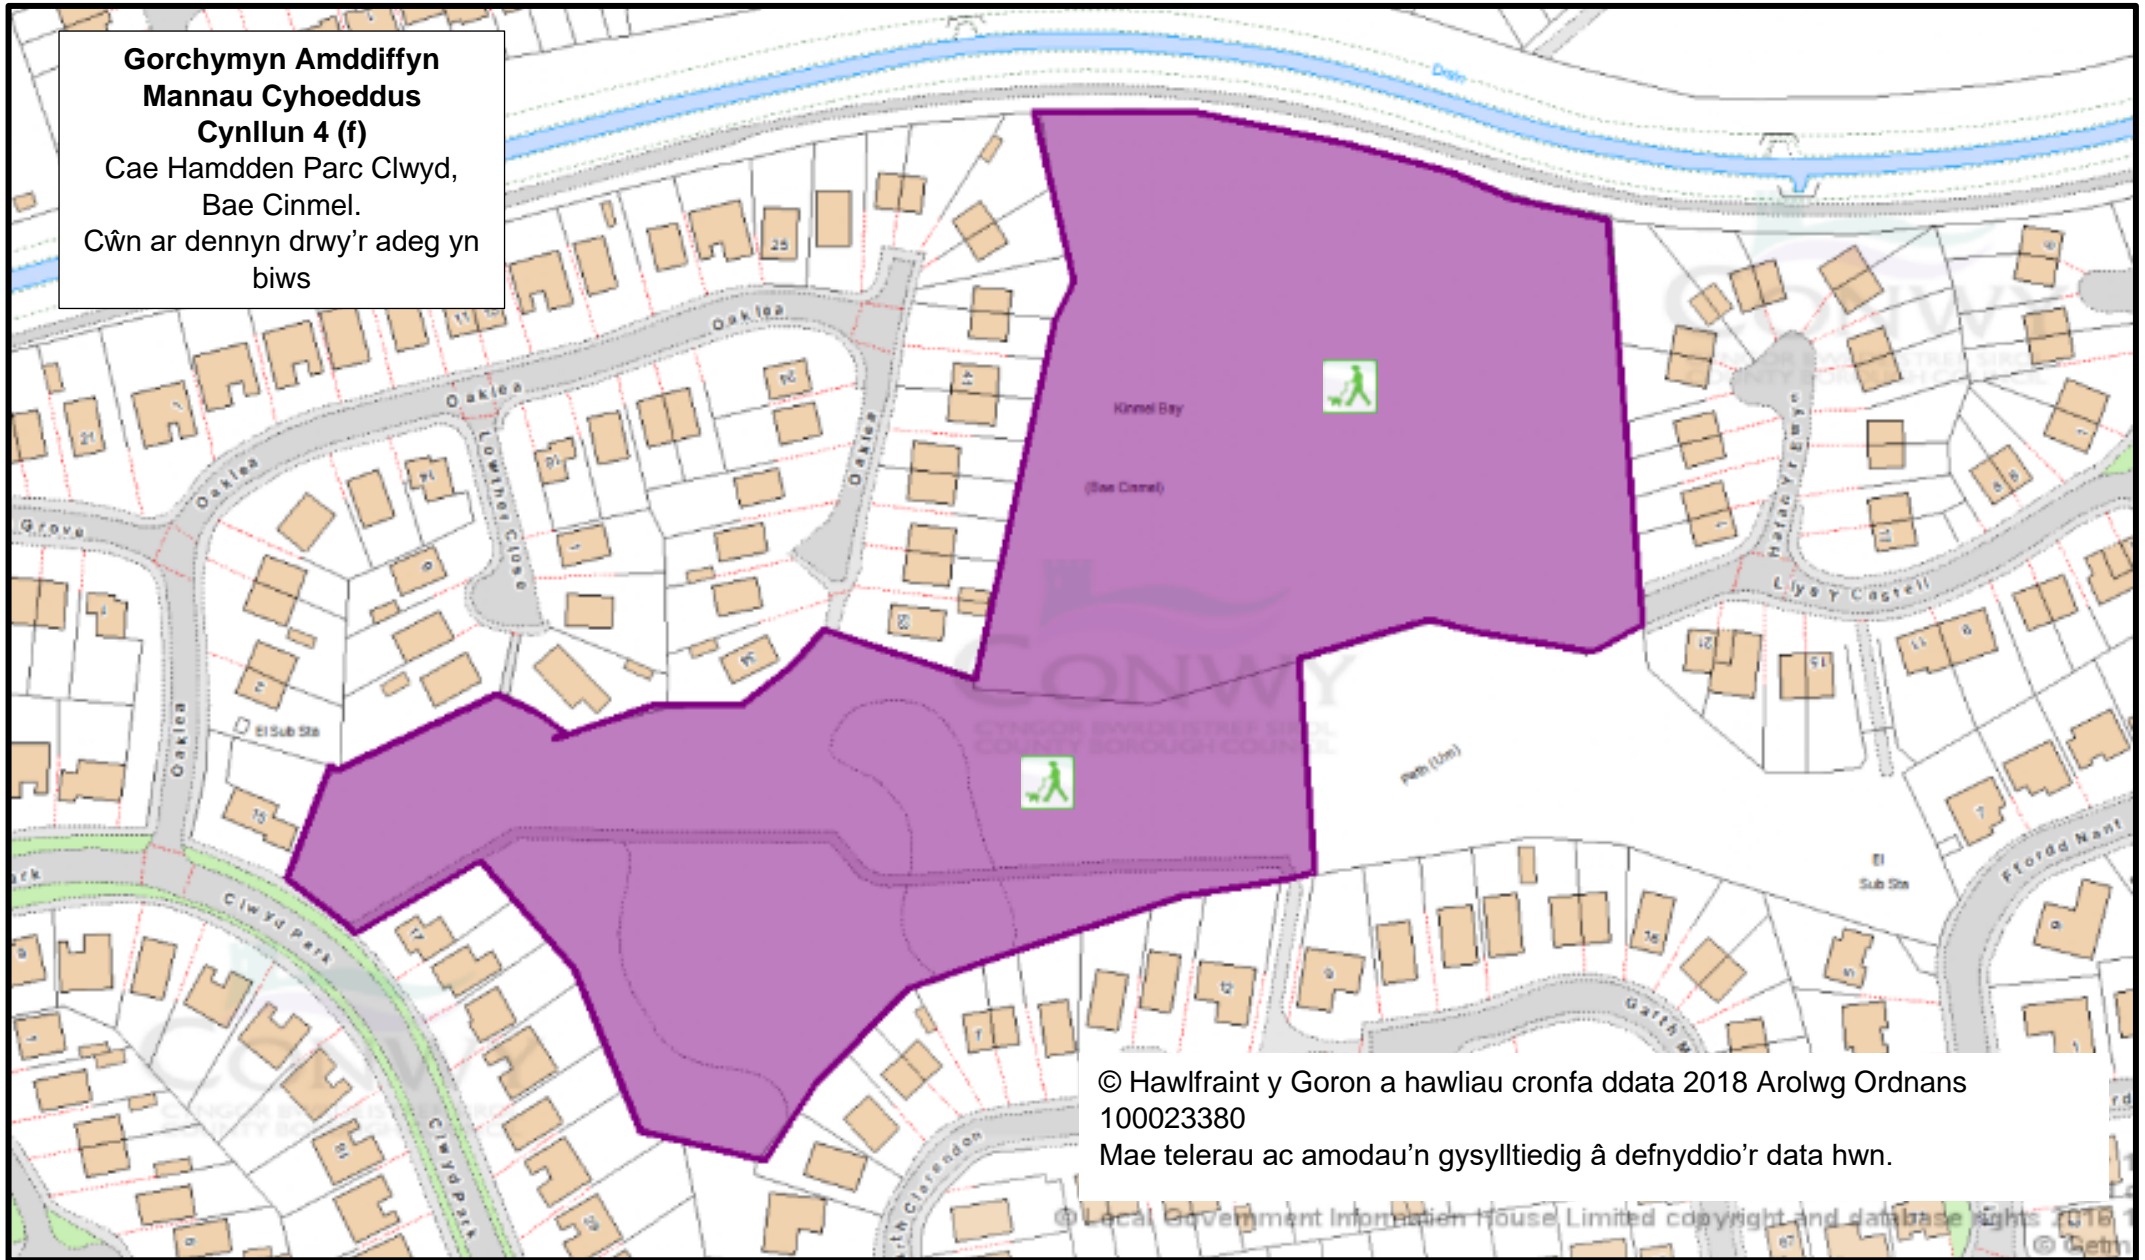

**Gorchymyn Amddiffyn
Mannau Cyhoeddus
Cynllun 4 (f)**

Cae Hamdden Parc Clwyd,
Bae Cinmel.
Cŵn ar dennyn drwy'r adeg yn
biws

© Hawlfraint y Goron a hawliau cronfa ddata 2018 Arolwg Ordnans
100023380

Mae telerau ac amodau'n gysylltiedig â defnyddio'r data hwn.