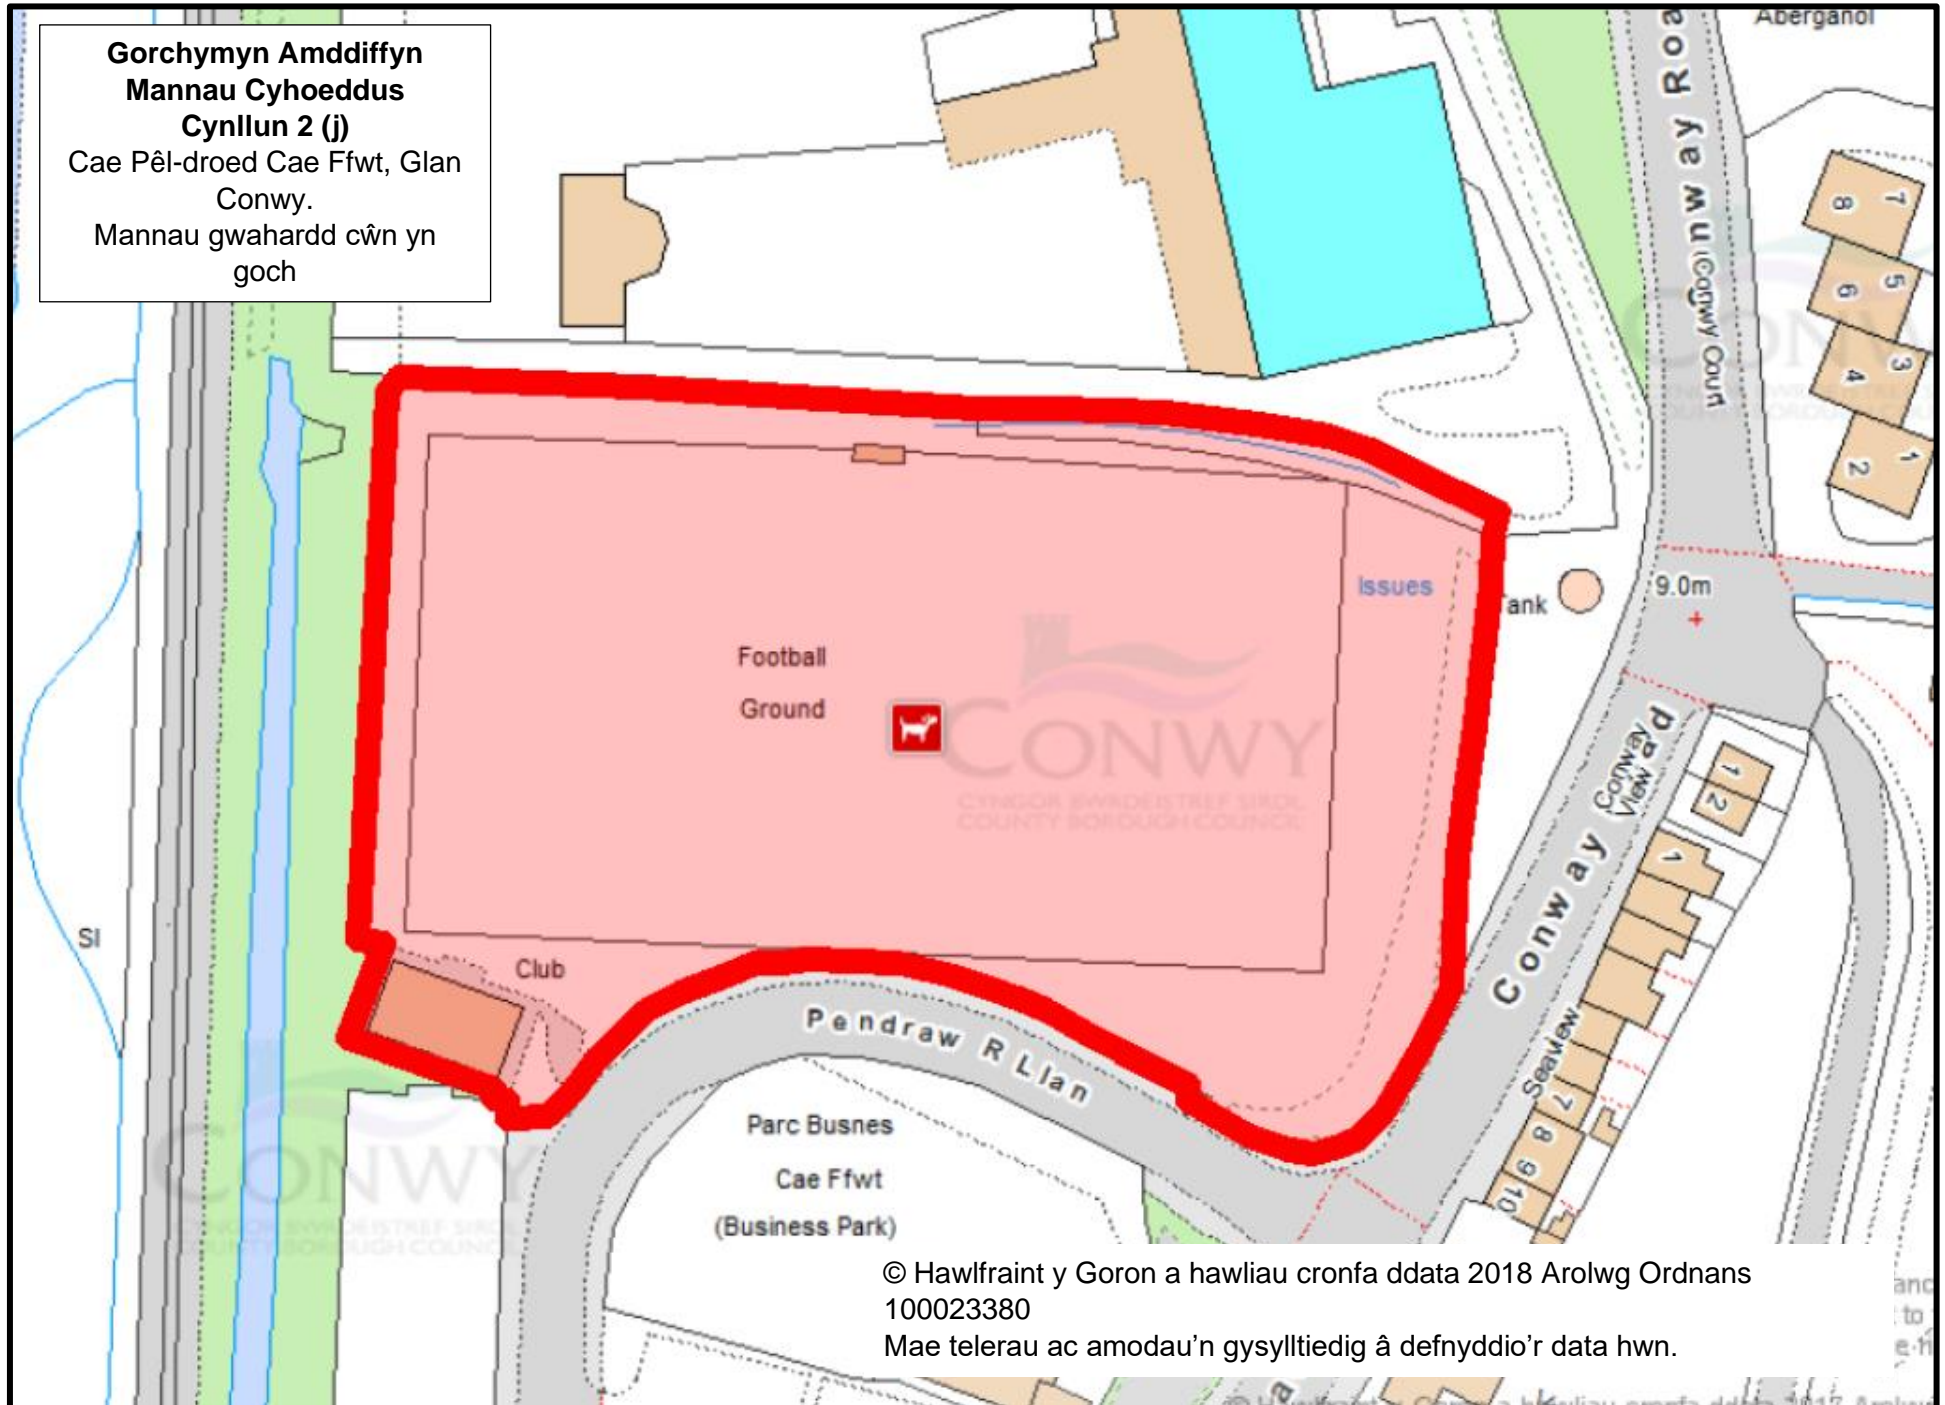

**Gorchymyn Amddiffyn
Mannau Cyhoeddus
Cynllun 2 (j)**

Cae Pêl-droed Cae Ffwf, Glan
Conwy.
Mannau gwahardd cŵn yn
goch

© Hawlfraint y Goron a hawliau cronfa ddata 2018 Arolwg Ordnans
100023380

Mae telerau ac amodau'n gysylltiedig â defnyddio'r data hwn.