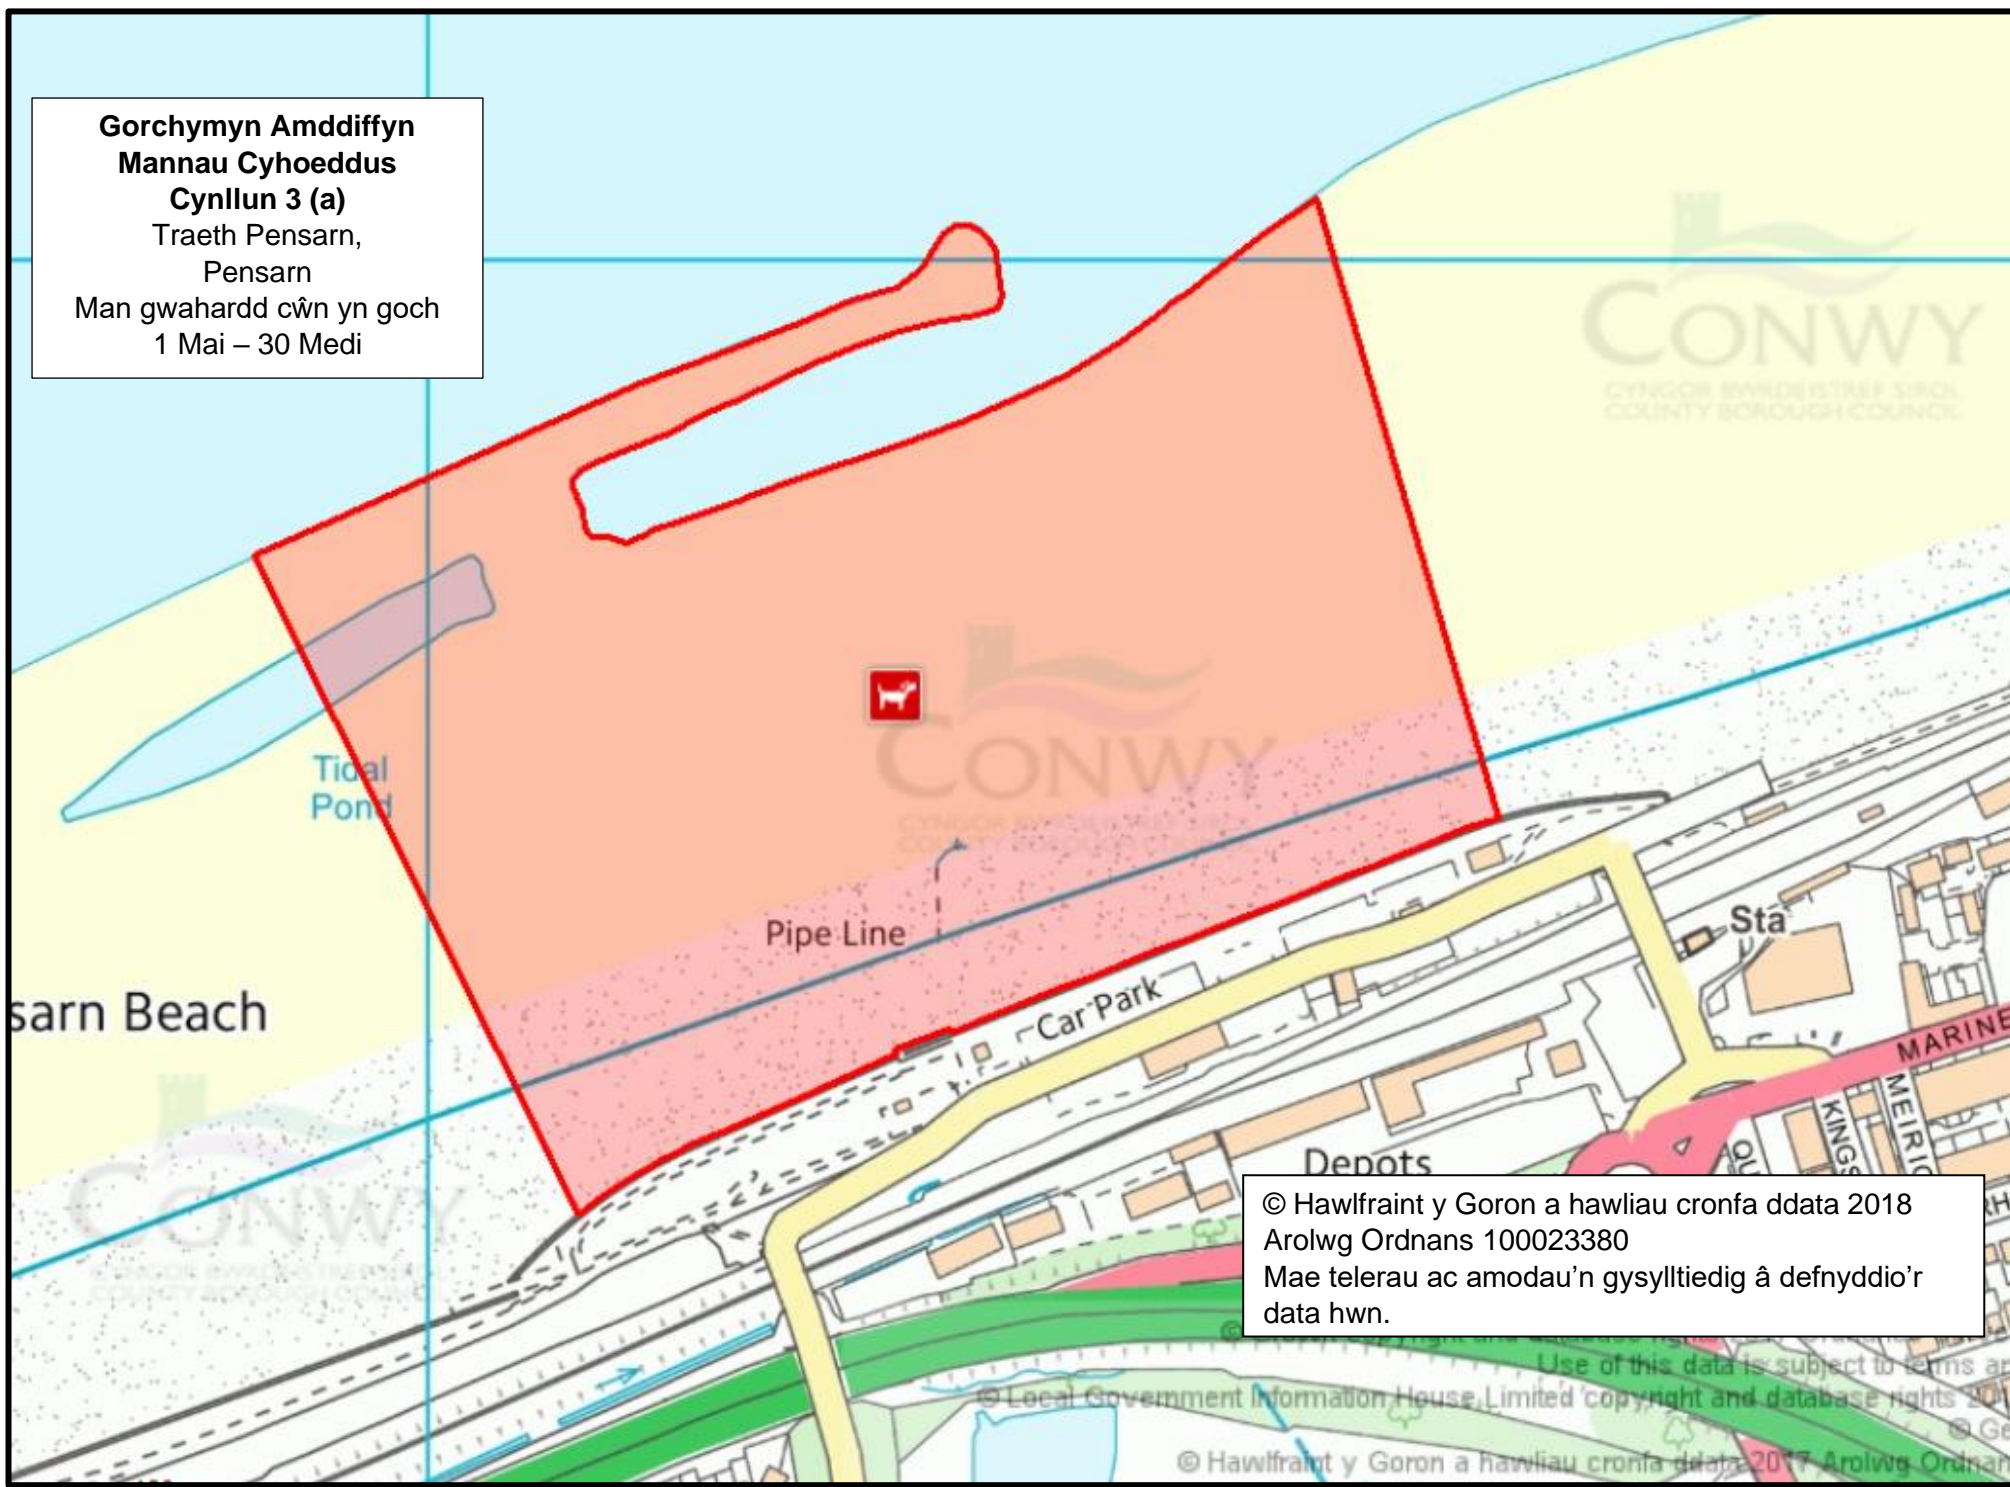

**Gorchymyn Amddiffyn
Mannau Cyhoeddus
Cynllun 3 (a)**

Traeth Pensarn,
Pensarn

Man gwahardd cŵn yn goch
1 Mai – 30 Medi

© Hawlfraint y Goron a hawliau cronfa ddata 2018
Arolwg Ordnans 100023380
Mae telerau ac amodau'n gysylltiedig â defnyddio'r
data hwn.

Use of this data is subject to terms and conditions
© Local Government Information House, Limited copyright and database rights 2011
© Geographical Information Systems Ltd
© Hawlfraint y Goron a hawliau cronfa ddata 2017 Arolwg Ordnans