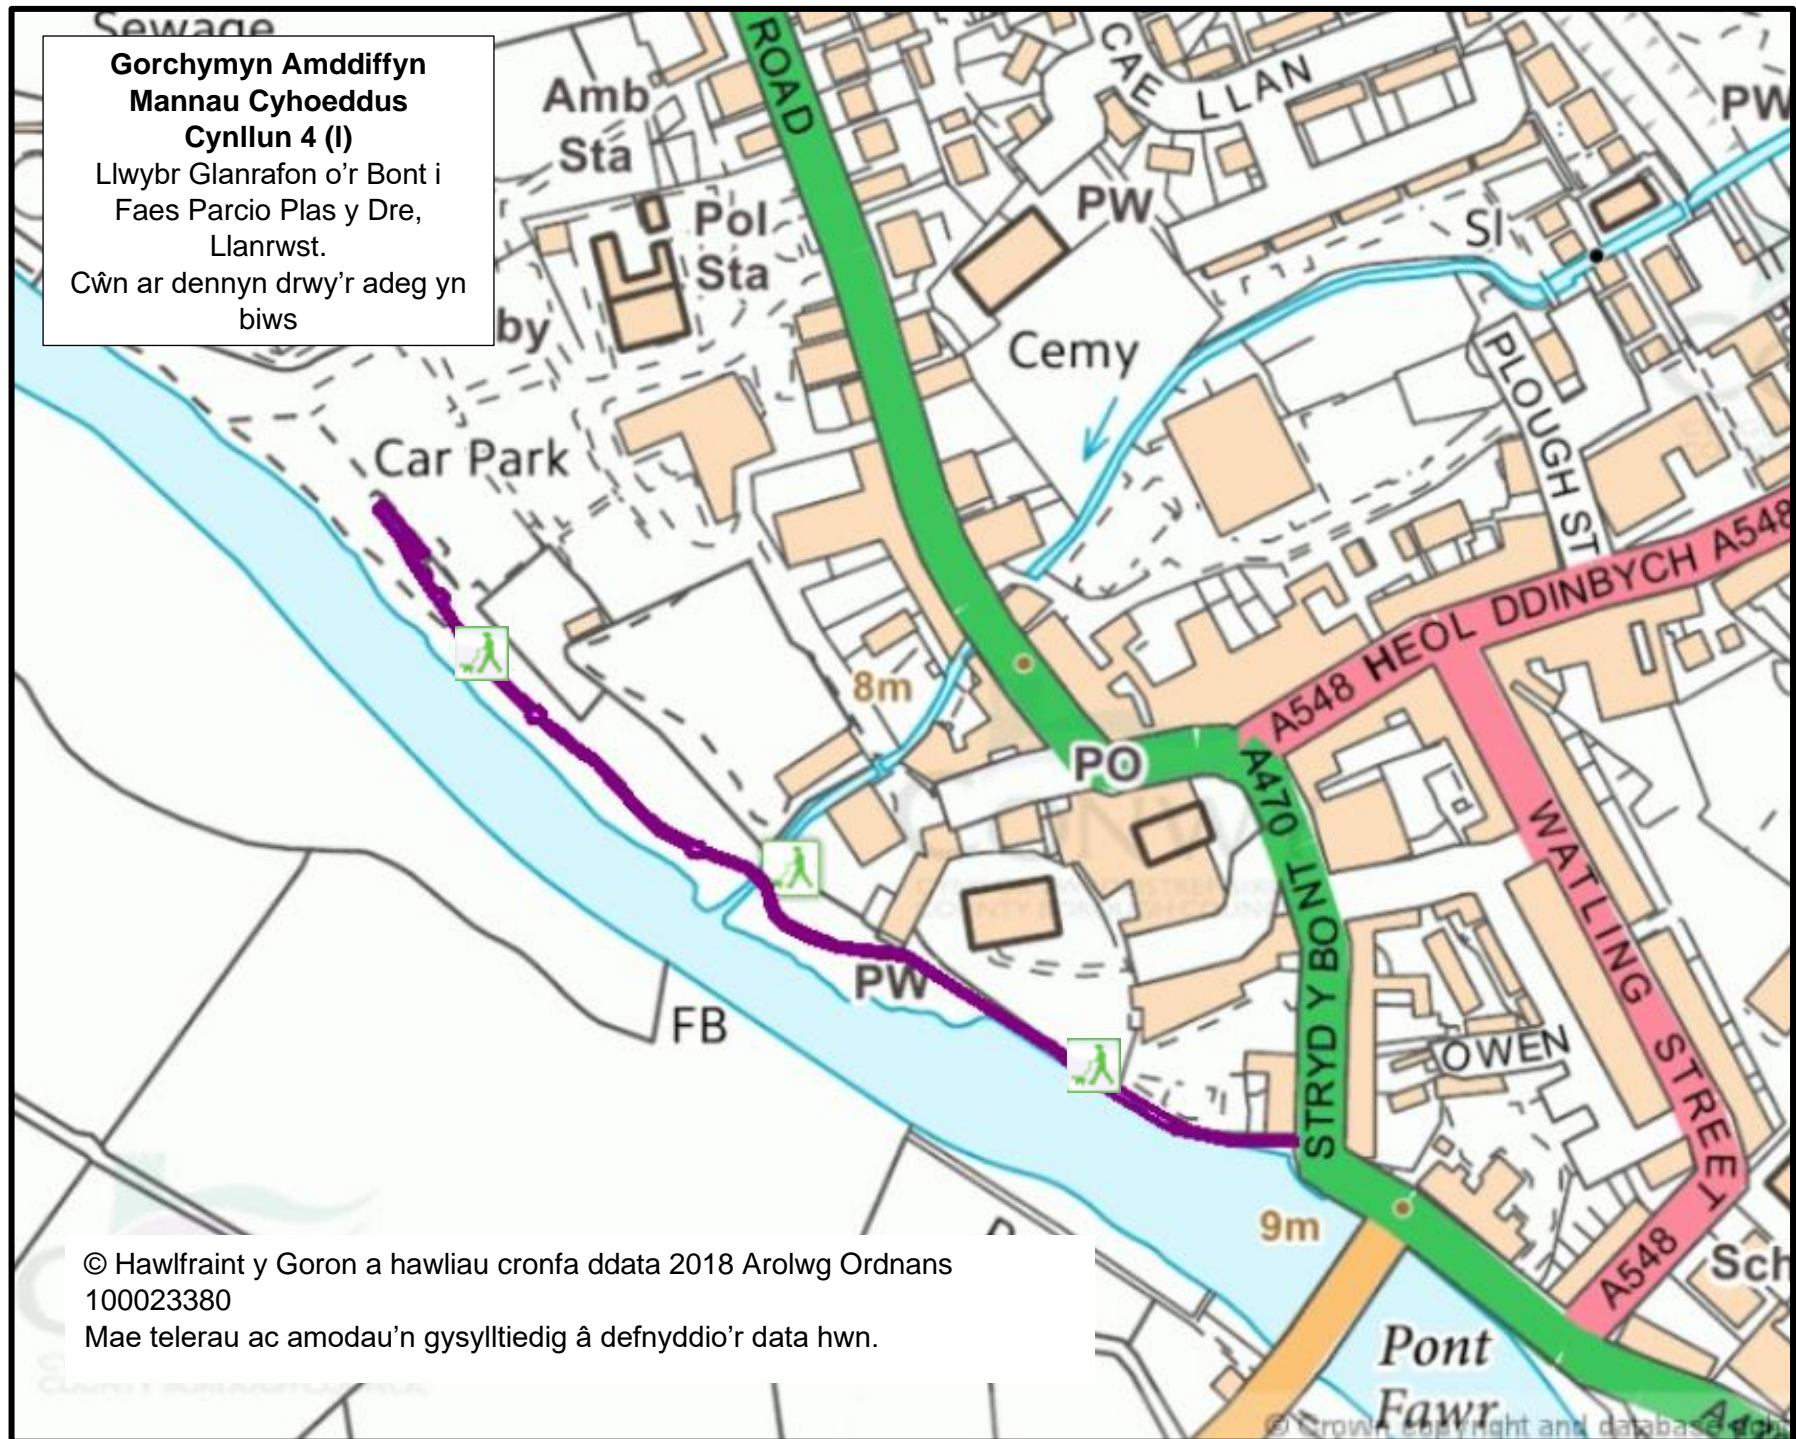

**Gorchymyn Amddiffyn
Mannau Cyhoeddus
Cynllun 4 (I)**

Llwybr Glanrafon o'r Bont i
Faes Parcio Plas y Dre,
Llanrwst.
Cŵn ar dennyn drwy'r adeg yn
biws

© Hawlfraint y Goron a hawliau cronfa ddata 2018 Arolwg Ordnans
100023380

Mae telerau ac amodau'n gysylltiedig â defnyddio'r data hwn.