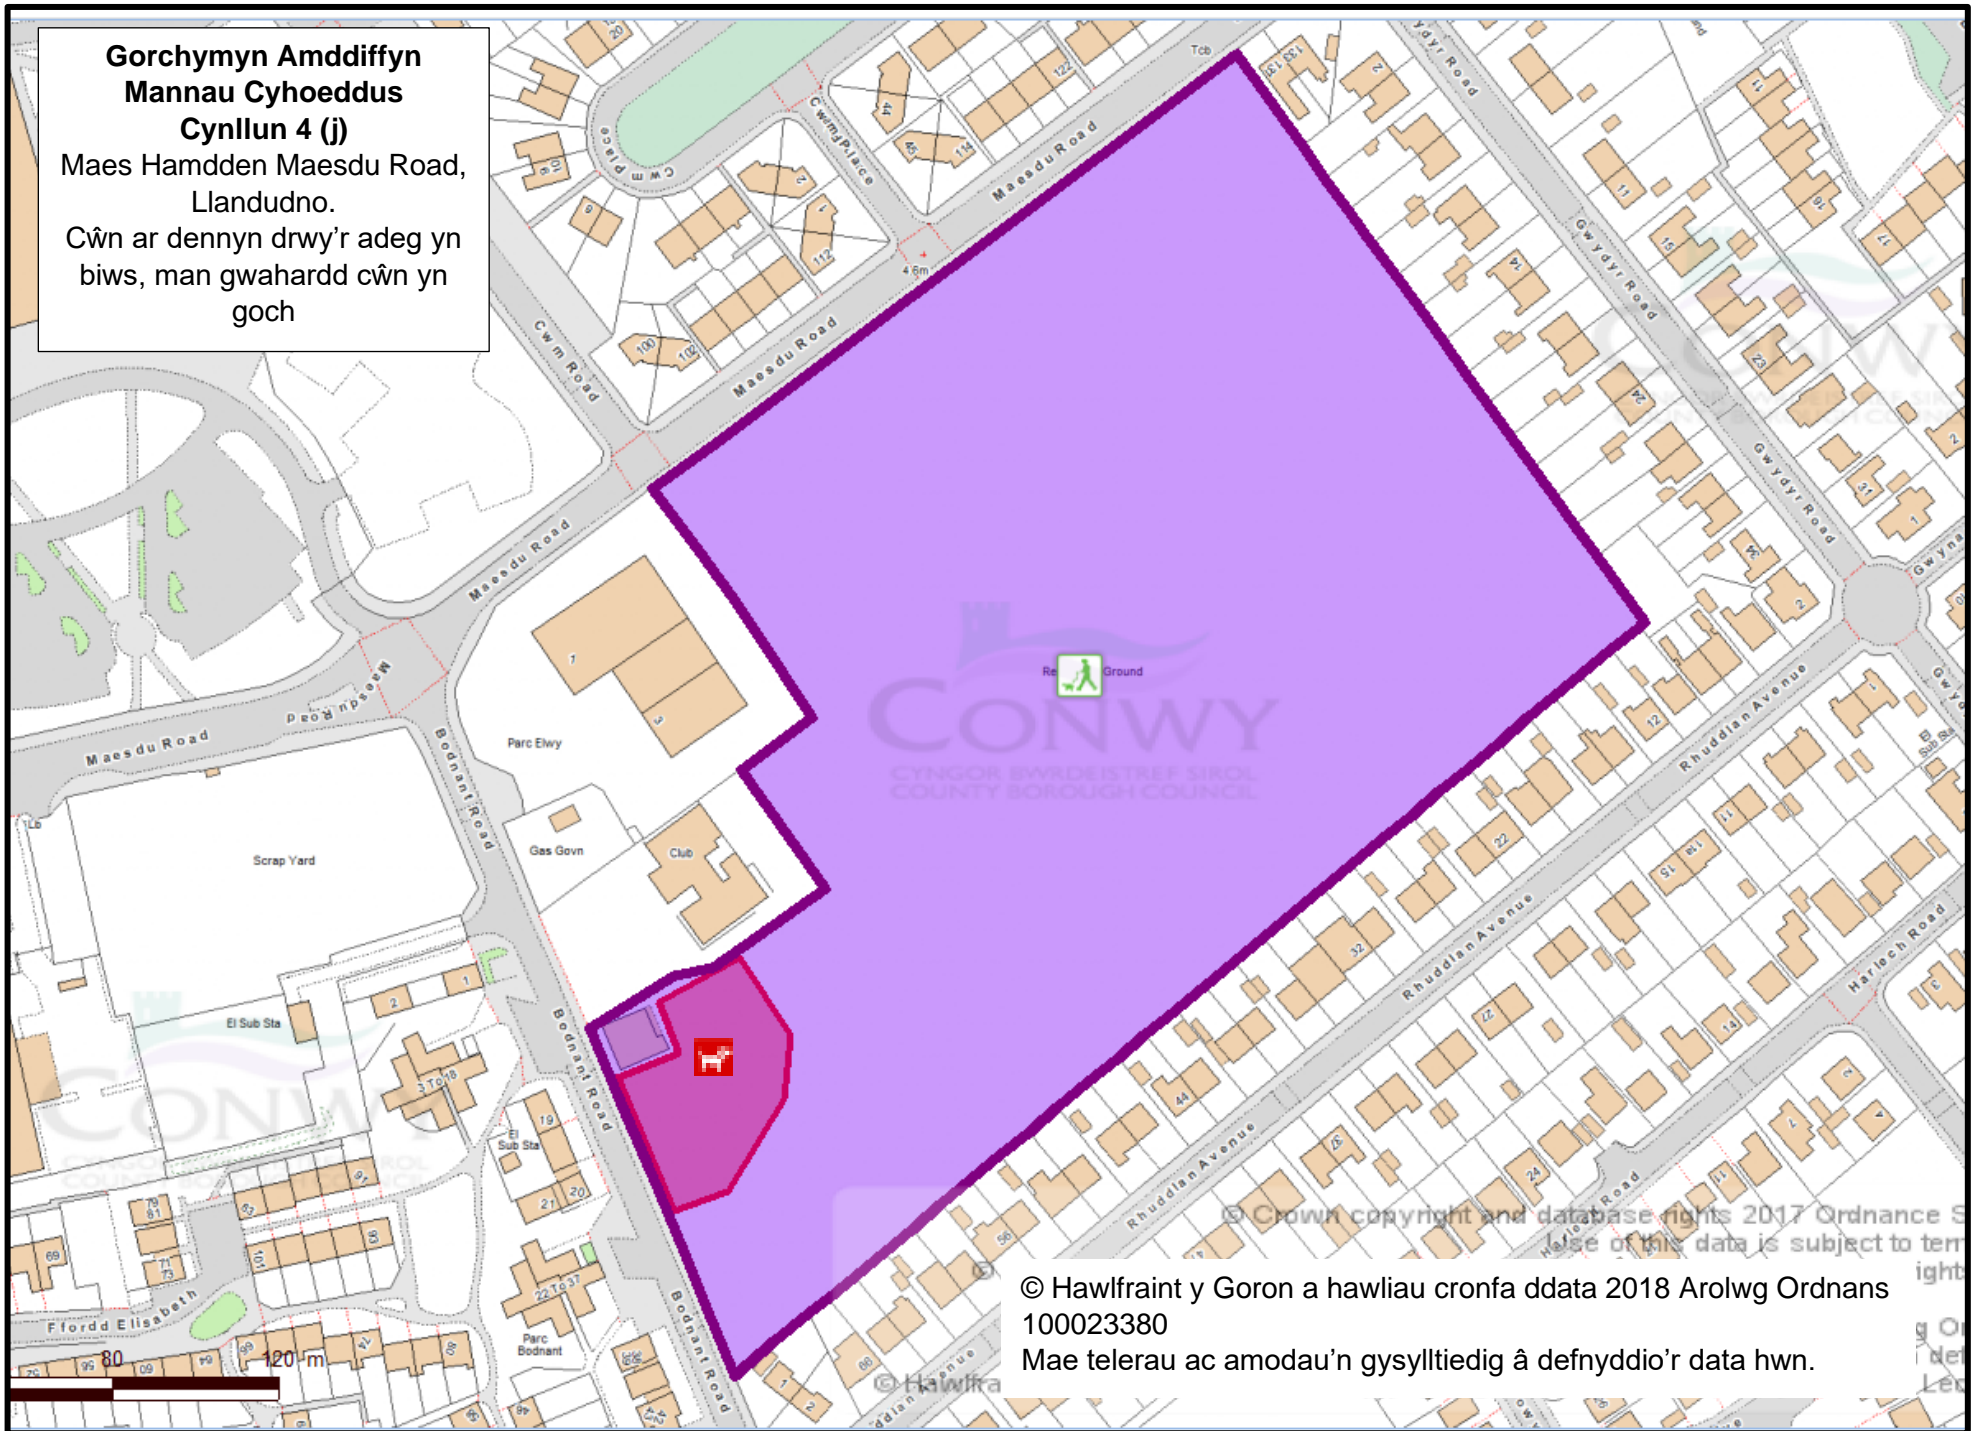

**Gorchymyn Amddiffyn
Mannau Cyhoeddus
Cynllun 4 (j)**

Maes Hamdden Maesdu Road,
Llandudno.

Cŵn ar dennyn drwy'r adeg yn
biws, man gwahardd cŵn yn
goch

© Hawlfraint y Goron a hawliau cronfa ddata 2018 Arolwg Ordnans
100023380
Mae telerau ac amodau'n gysylltiedig â defnyddio'r data hwn.