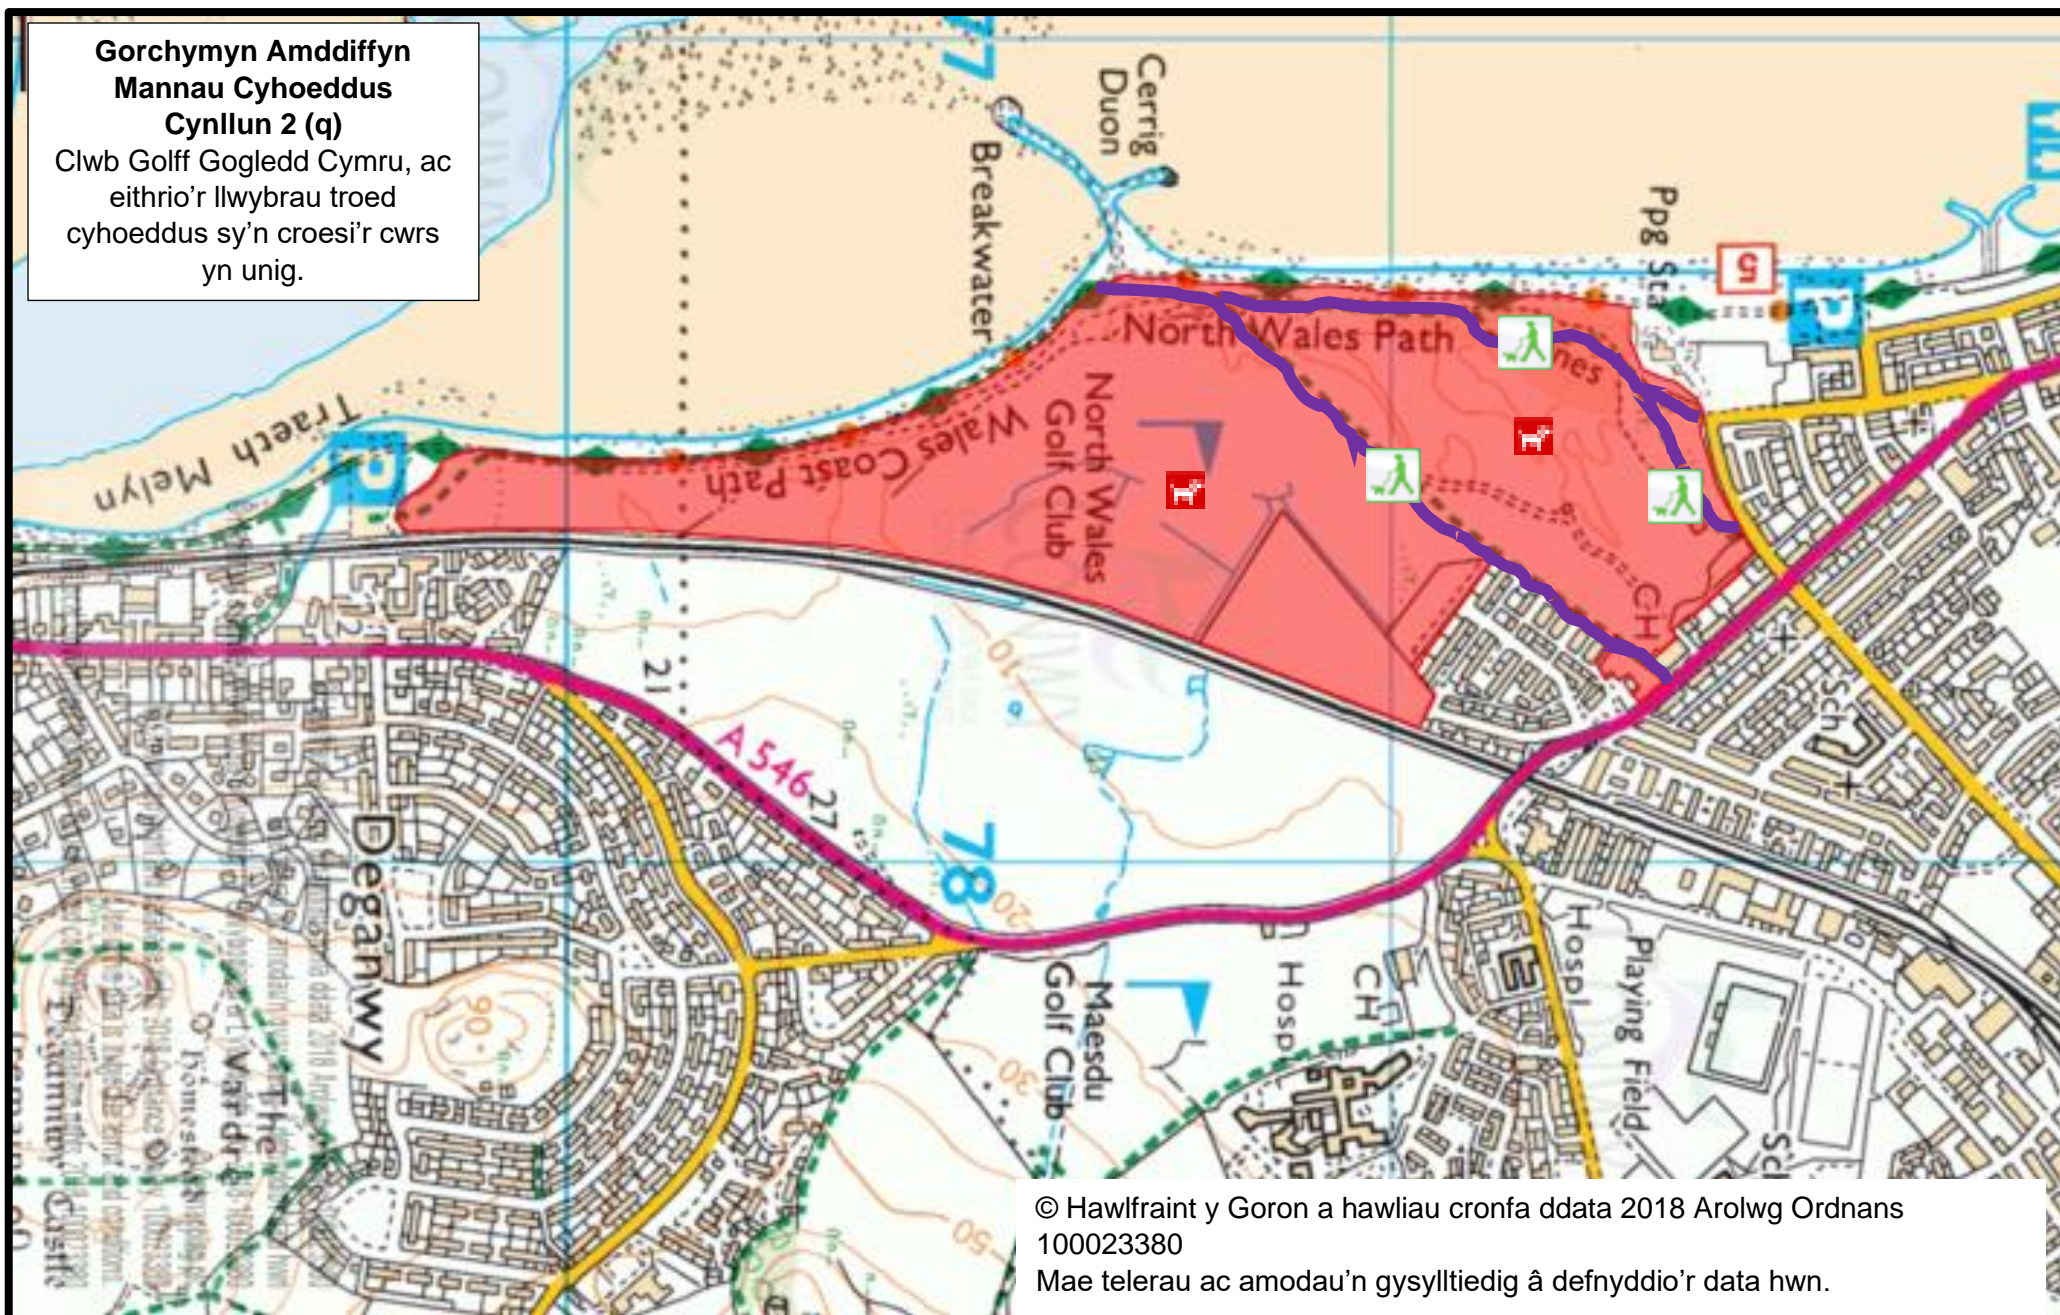

**Gorchymyn Amddiffyn
Mannau Cyhoeddus
Cynllun 2 (q)**

Clwb Golff Gogledd Cymru, ac
eithrio'r llwybrau troed
cyhoeddus sy'n croesi'r cwrs
yn unig.

© Hawlfraint y Goron a hawliau cronfa ddata 2018 Arolwg Ordnans
100023380
Mae telerau ac amodau'n gysylltiedig â defnyddio'r data hwn.