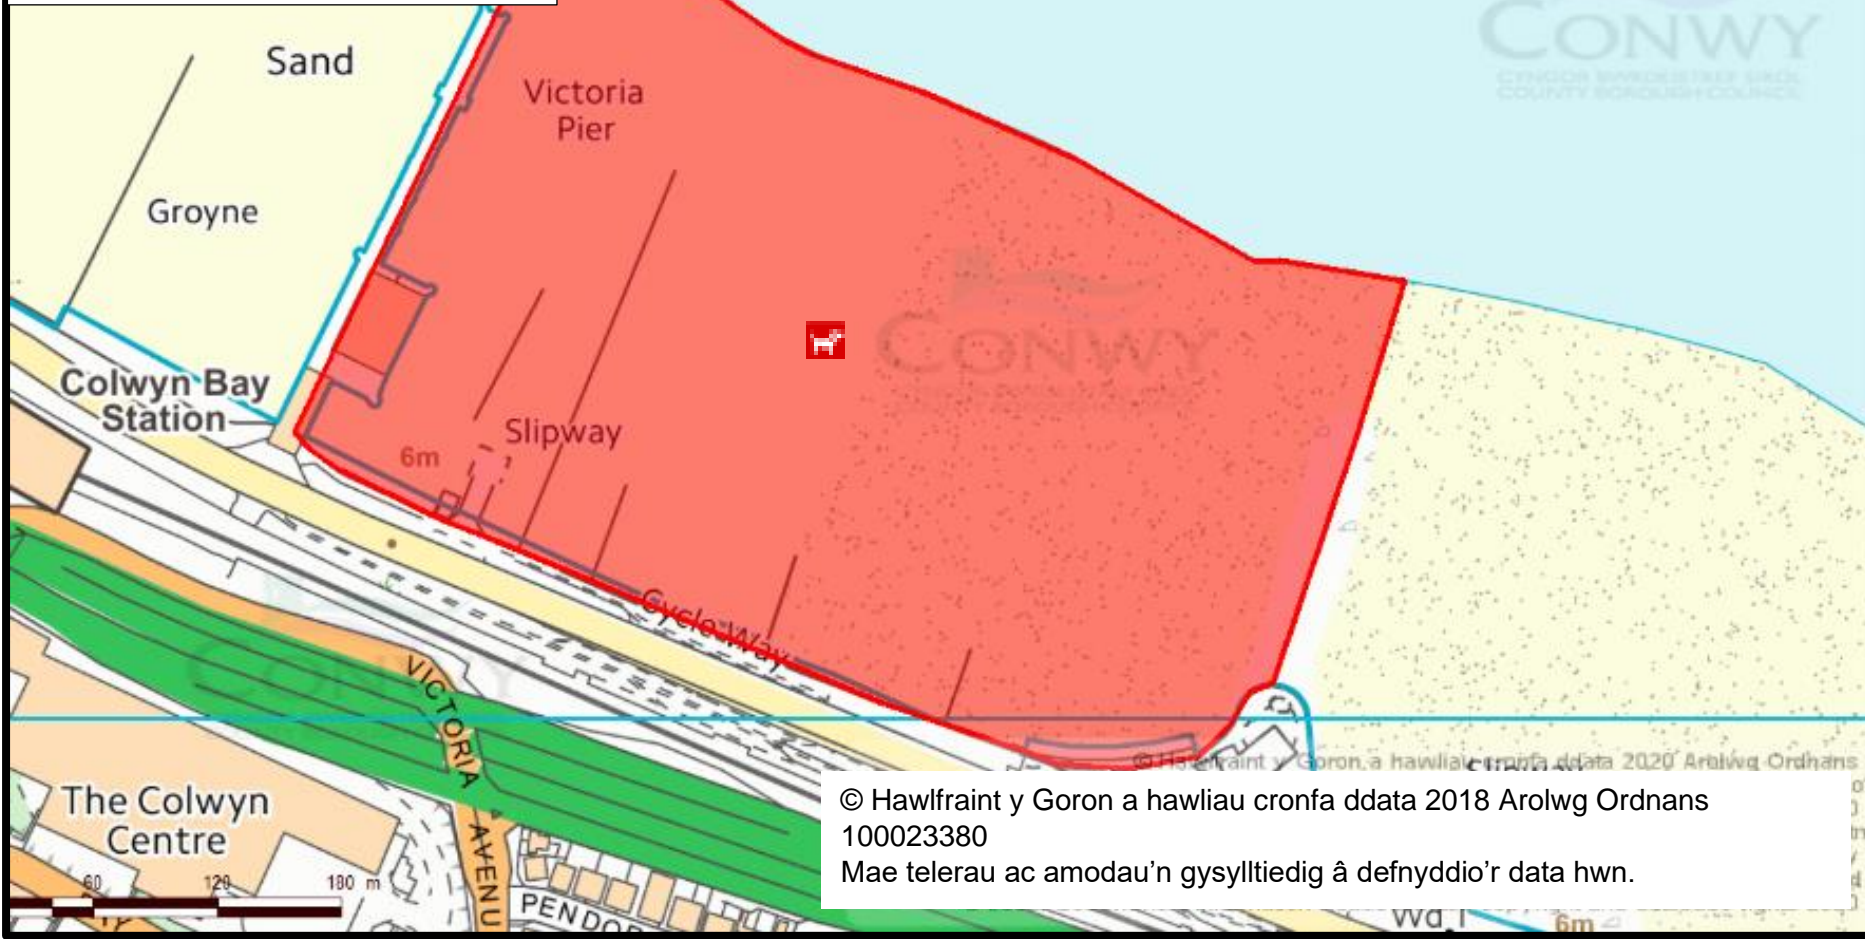

**Gorchymyn Amddiffyn Mannau
Cyhoeddus
Cynllun 2 (r)**
Traeth Bae Colwyn
Man gwahardd cŵn yn goch

COLWYN BAY

© Hawlfraint y Goron a hawliau cronfa ddata 2018 Arolwg Ordnans
100023380
Mae telerau ac amodau'n gysylltiedig â defnyddio'r data hwn.