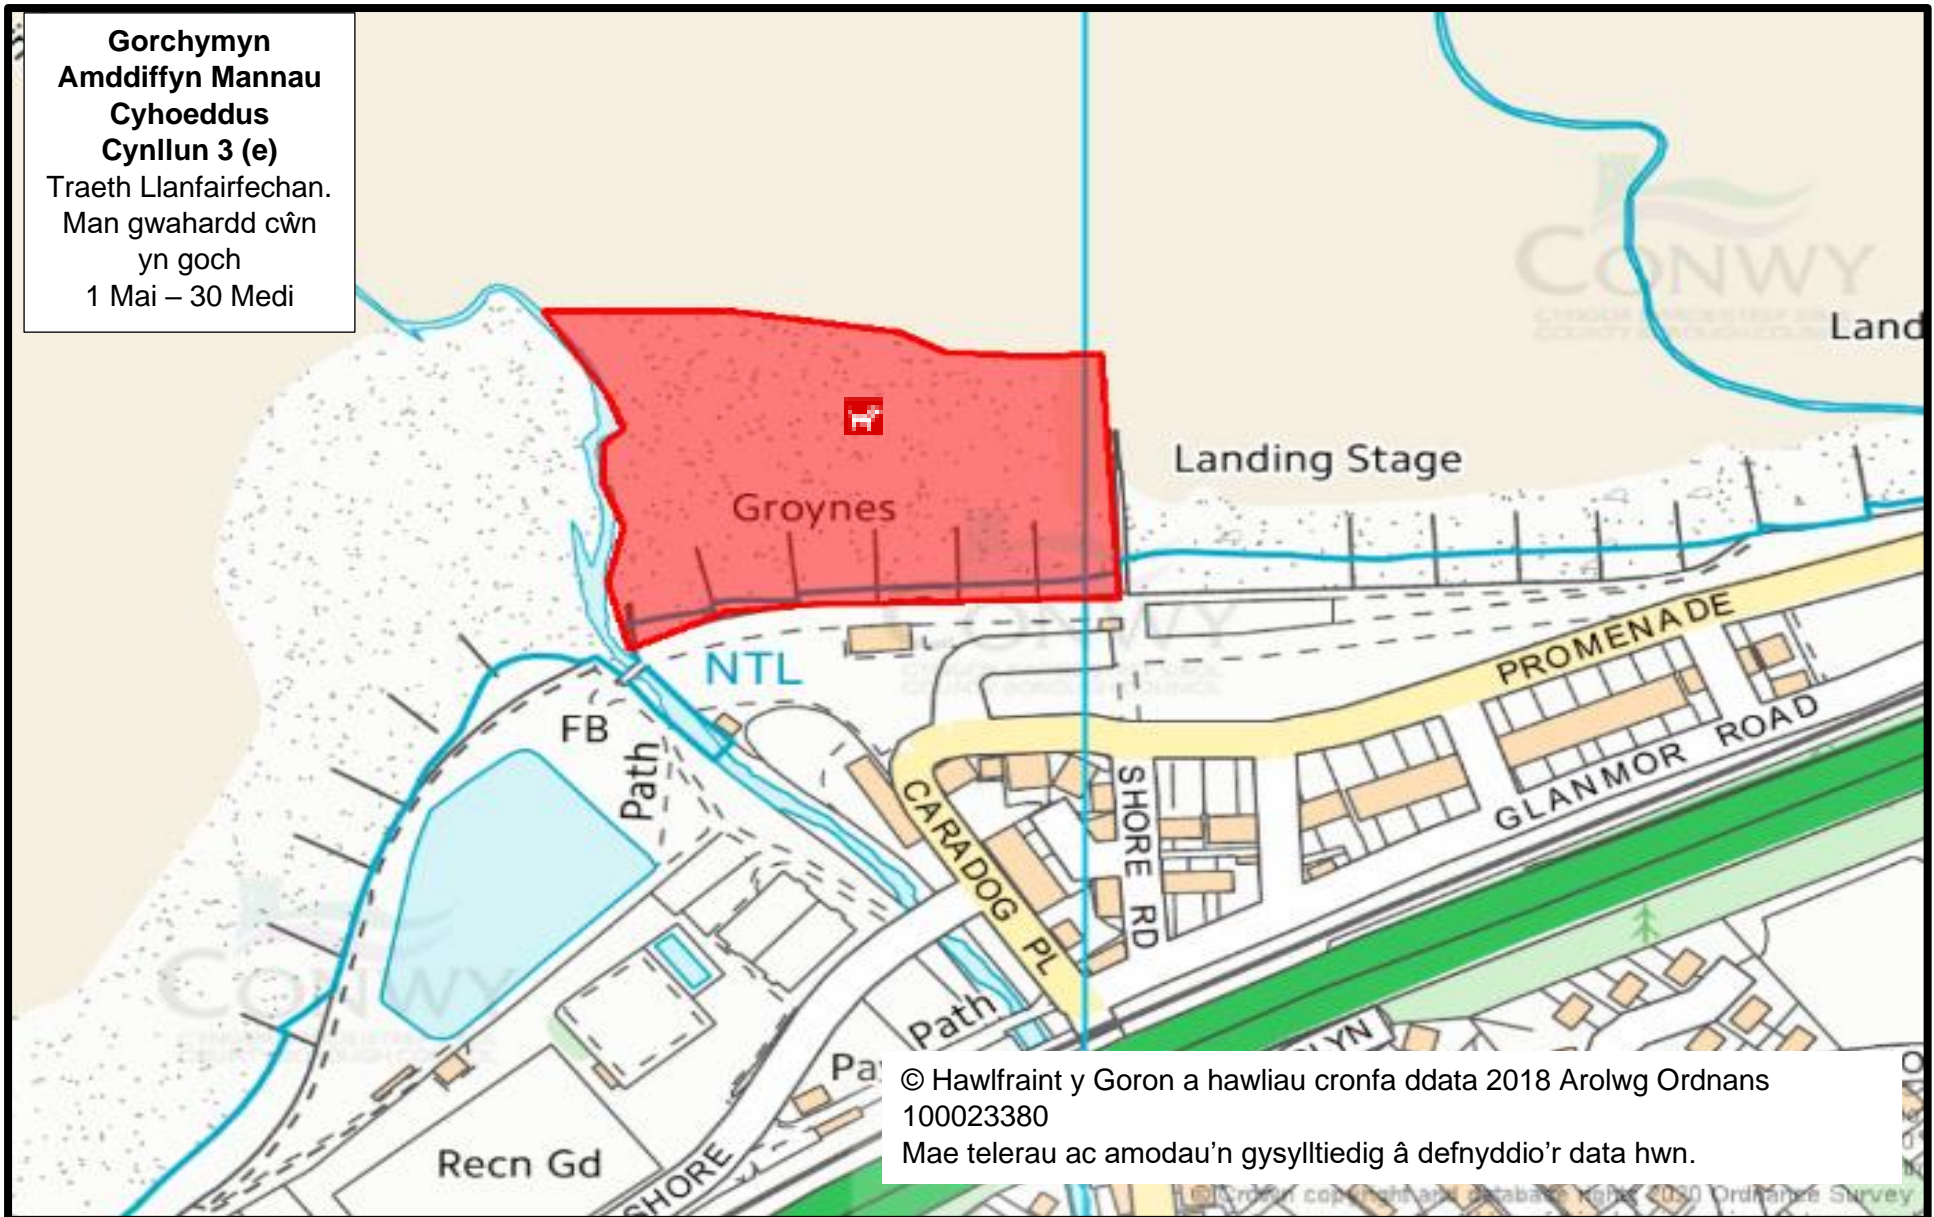

**Gorchymyn
Amddiffyn Mannau
Cyhoeddus
Cynllun 3 (e)**
Traeth Llanfairfechan.
Man gwahardd cŵn
yn goch
1 Mai – 30 Medi