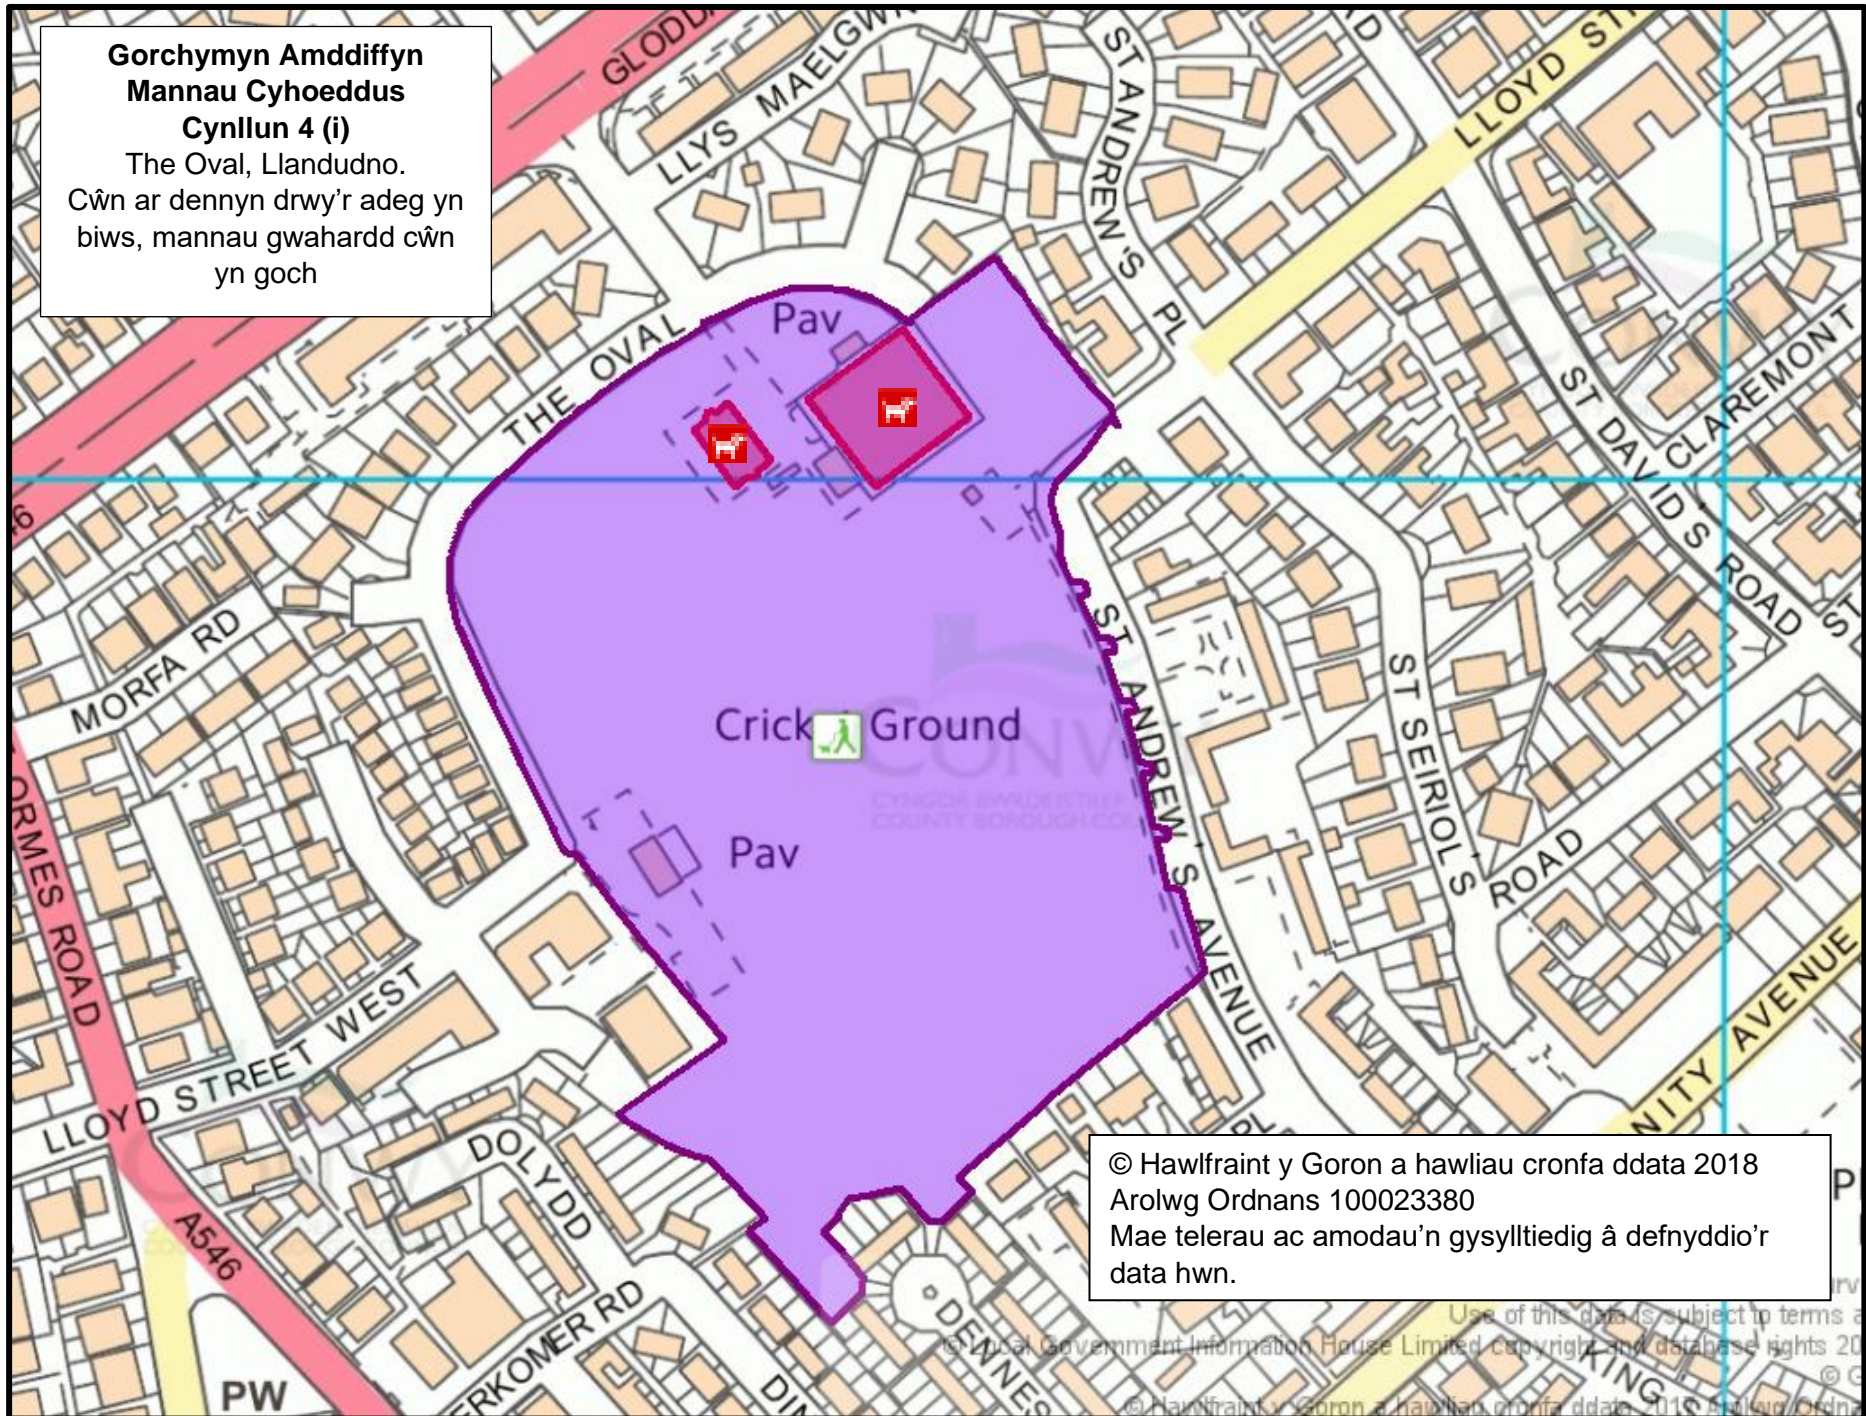

**Gorchymyn Amddiffyn
Mannau Cyhoeddus
Cynllun 4 (i)**

The Oval, Llandudno.
Cŵn ar dennyn drwy'r adeg yn
biws, mannau gwahardd cŵn
yn goch

© Hawlfraint y Goron a hawliau cronfa ddata 2018
Arolwg Ordans 100023380
Mae telerau ac amodau'n gysylltiedig â defnyddio'r
data hwn.

Use of this data is subject to terms and conditions of the Ordnance Survey
© Crown Copyright and database rights 2018
© Ordnance Survey
© Hawlfraint y Goron a hawliau cronfa ddata 2018
Arolwg Ordans