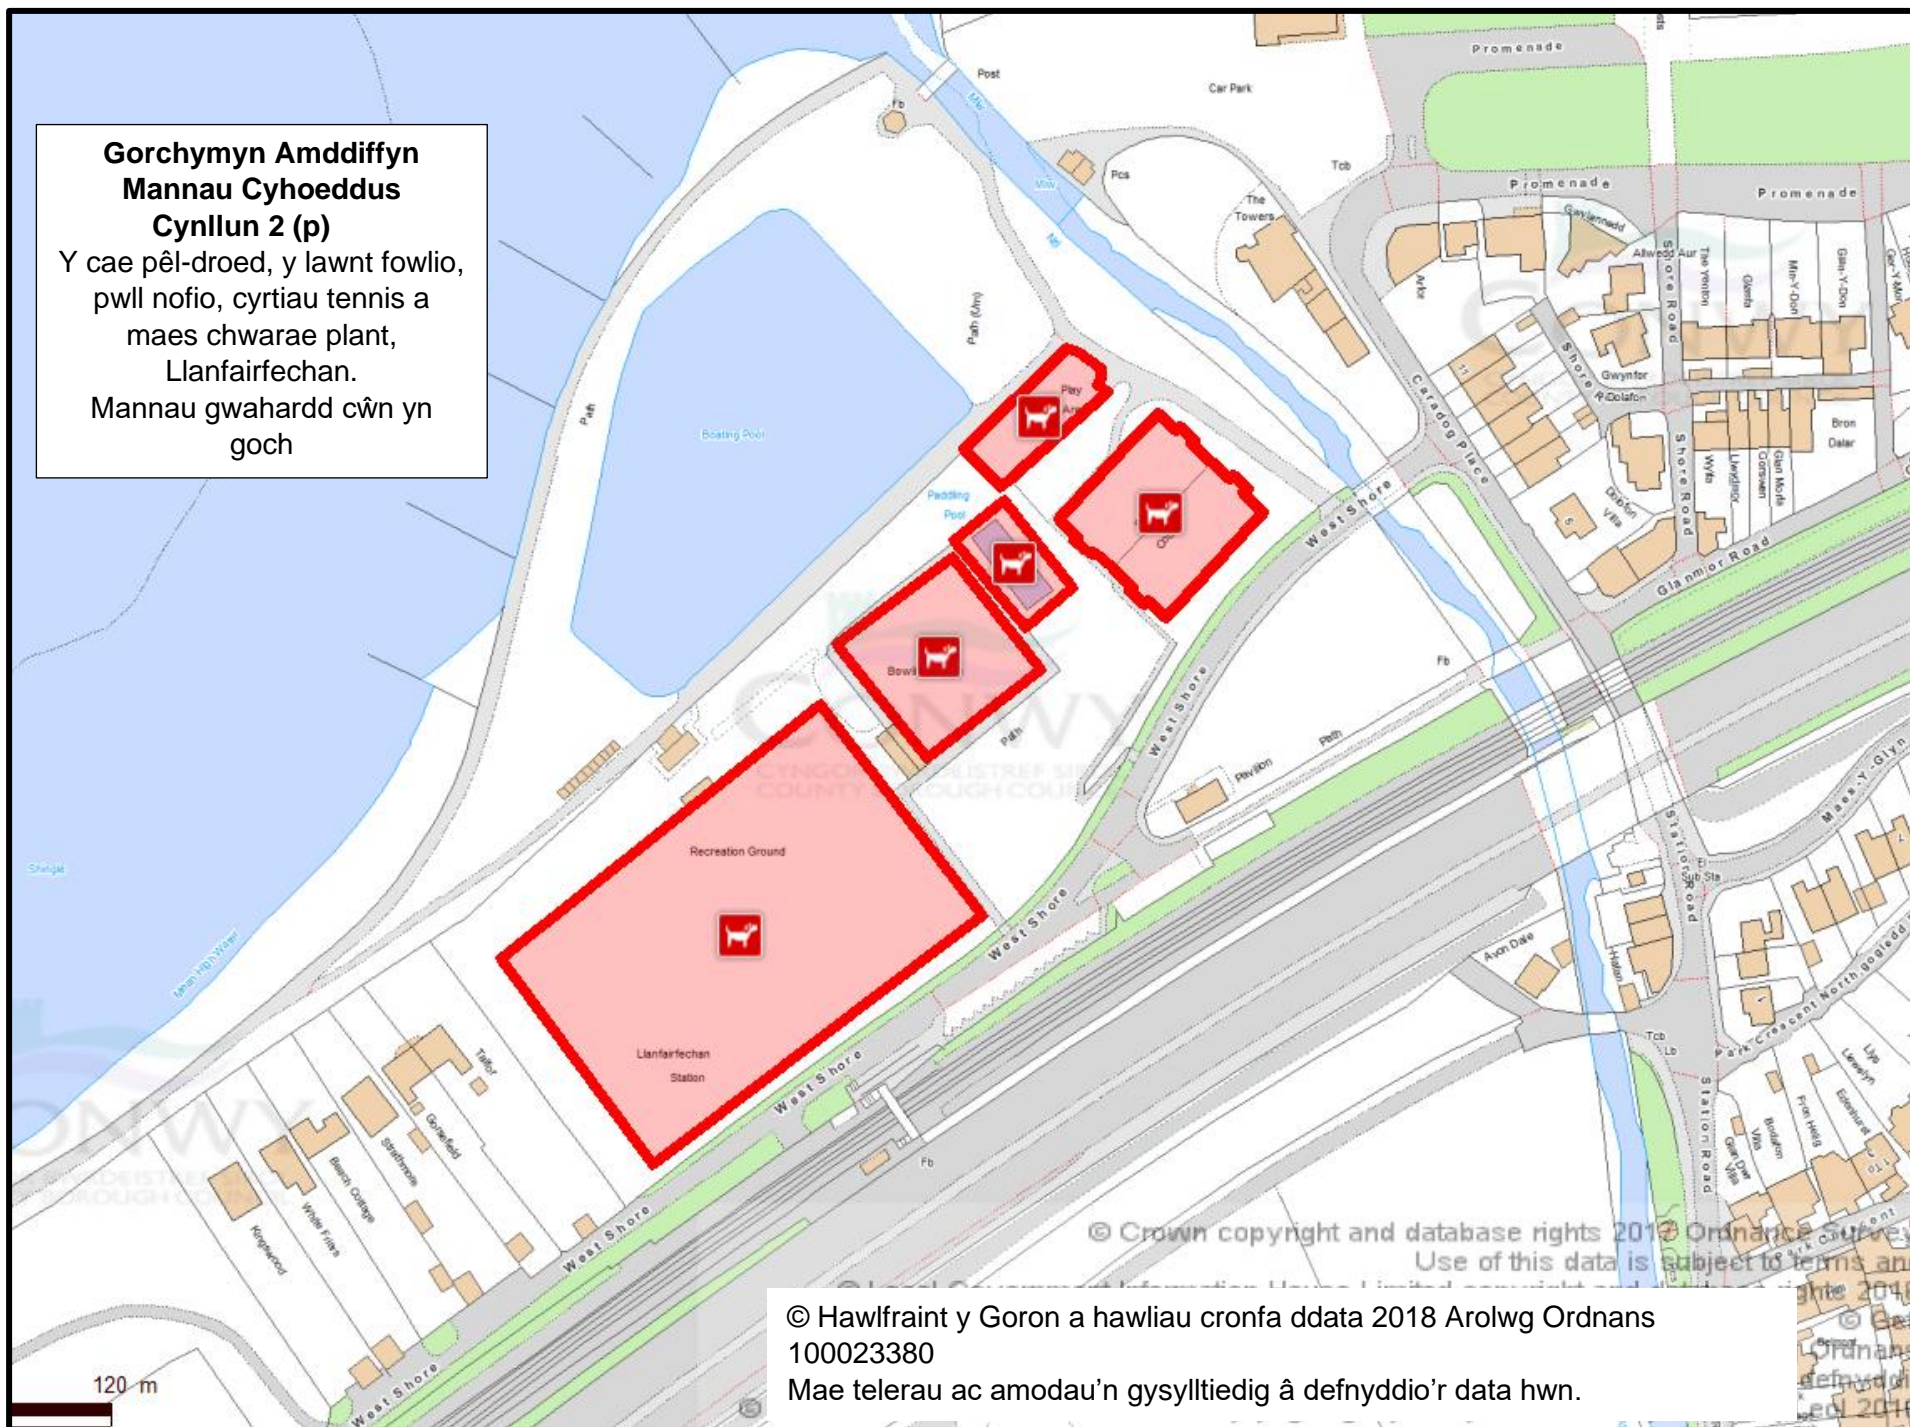

120 m

© Hawlfraint y Goron a hawliau cronfa ddata 2018 Arolwg Ordnans  
100023380  
Mae telerau ac amodau'n gysylltiedig â defnyddio'r data hwn.

**Gorchymyn Amddiffyn  
Mannau Cyhoeddus  
Cynllun 2 (q)**