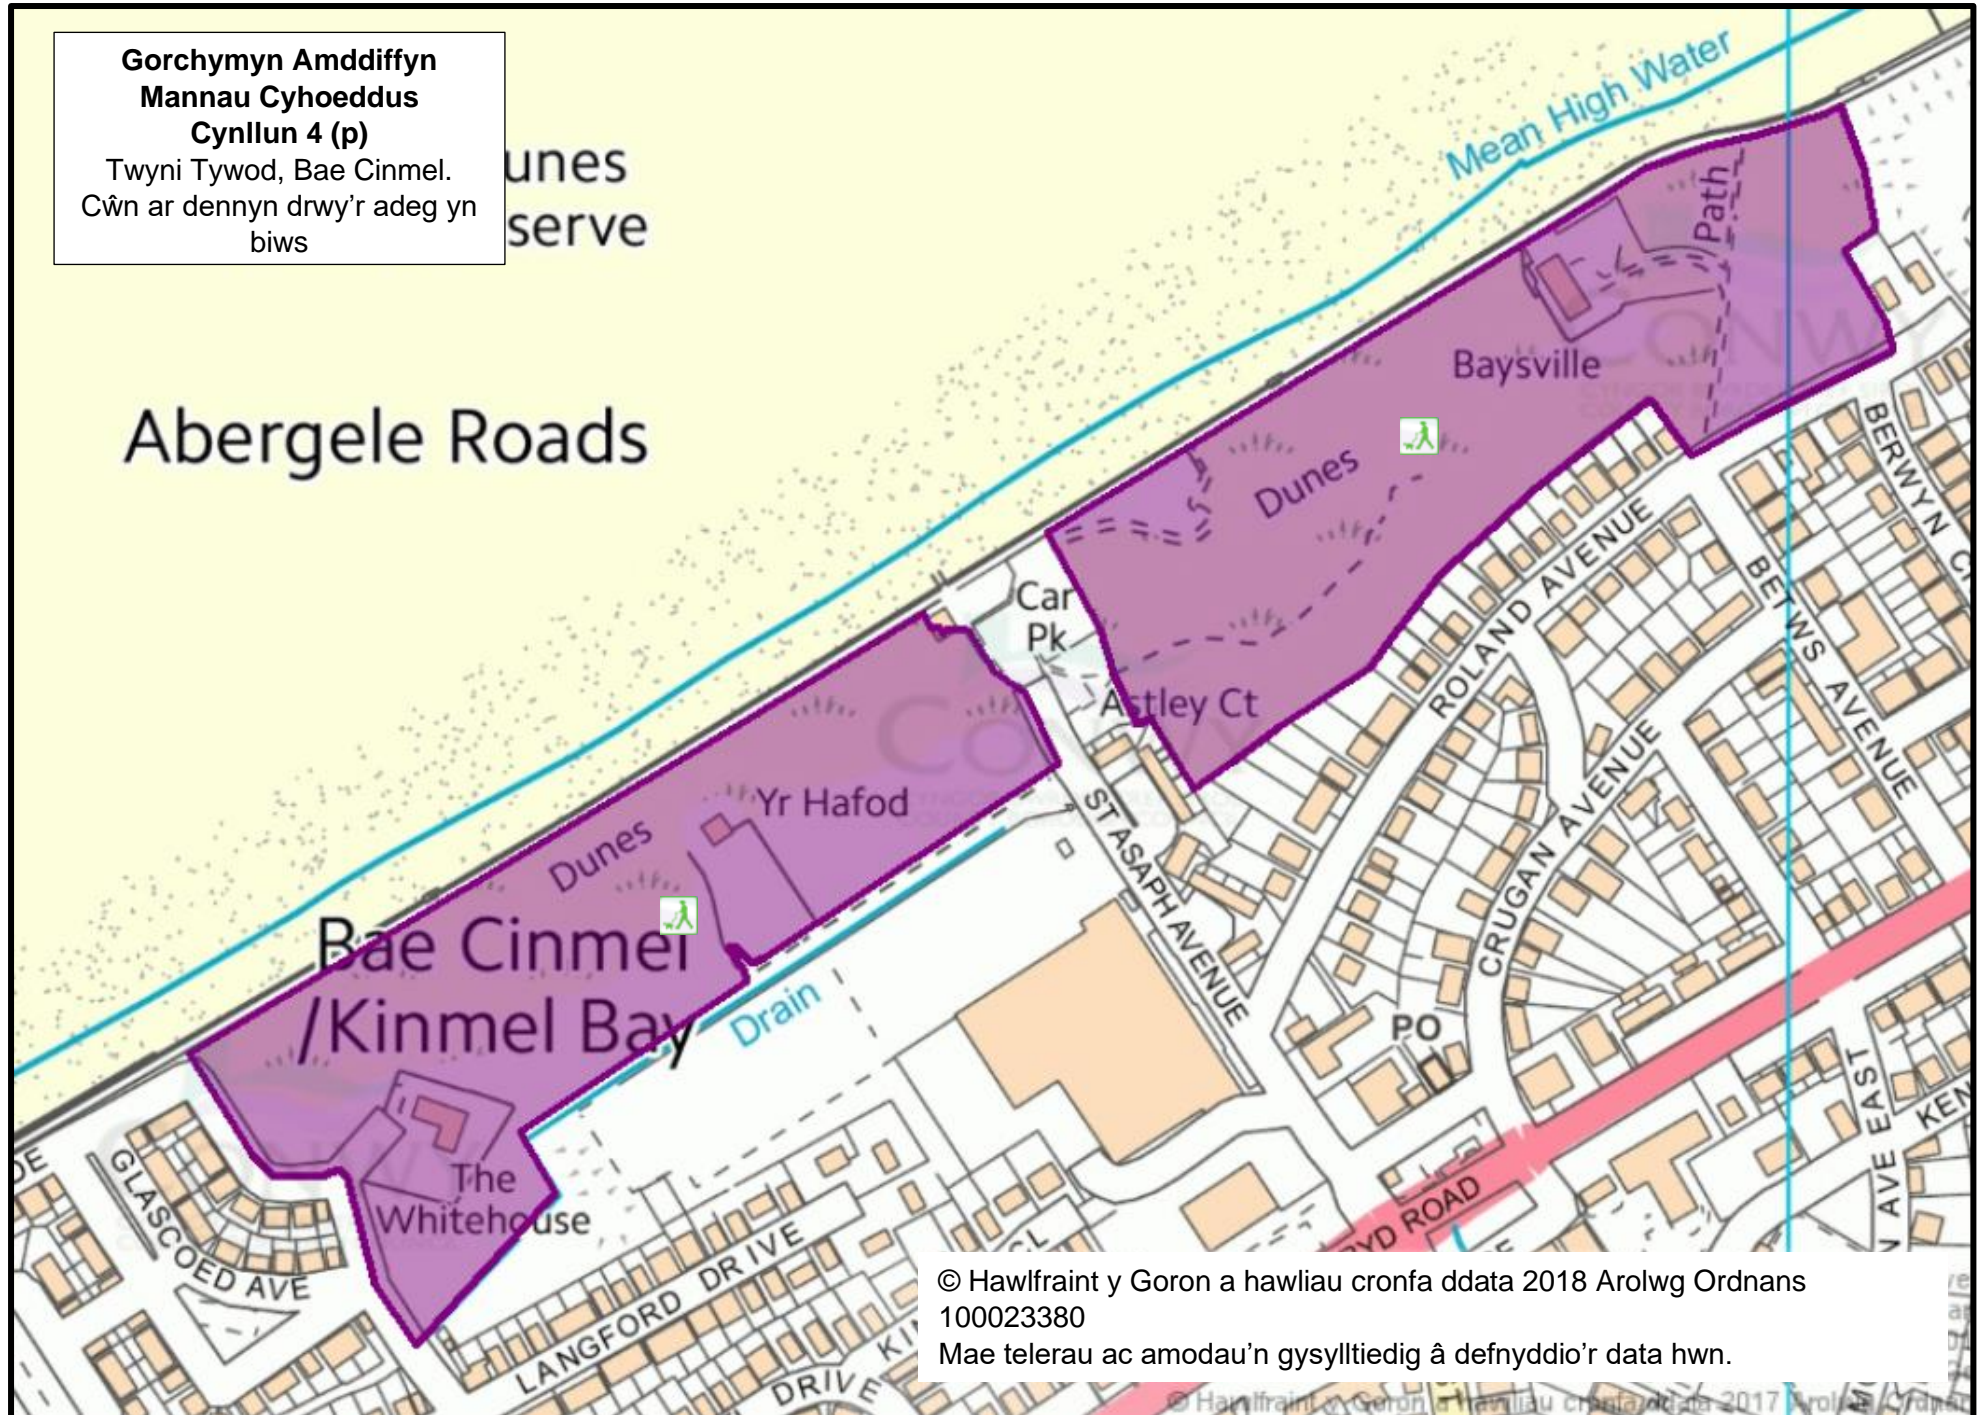

Cŵn ar dennyn drwy'r adeg yn  
biws

**Gorchymyn Amddiffyn  
Mannau Cyhoeddus  
Cynllun 4 (p)**

Twyni Tywod, Bae Cinmel.  
Cŵn ar dennyn drwy'r adeg yn  
biws

© Hawlfraint y Goron a hawliau cronfa ddata 2018 Arolwg Ordnans  
100023380