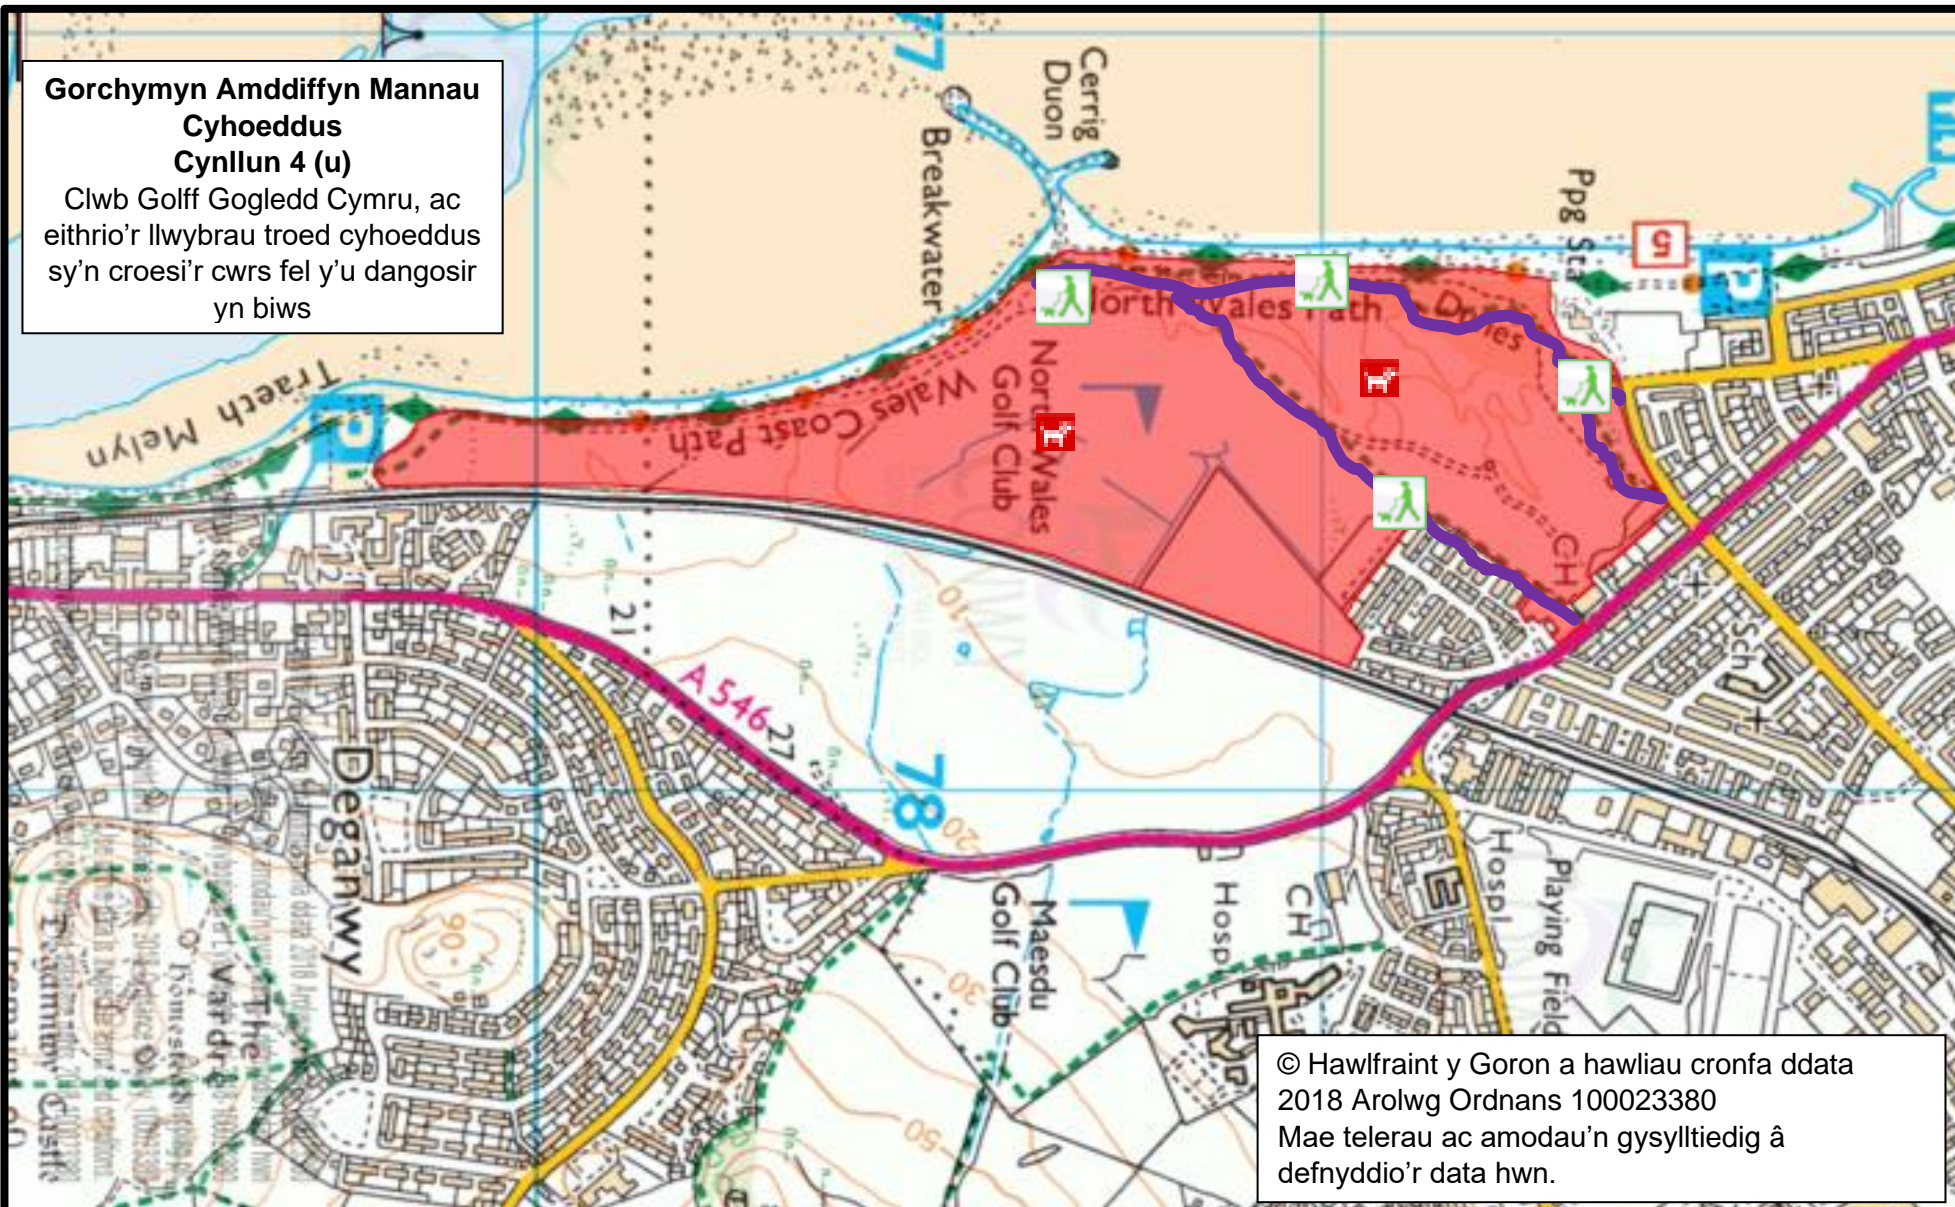

**Gorchymyn Amddiffyn Mannau
Cyhoeddus
Cynllun 4 (u)**

Clwb Golff Gogledd Cymru, ac
eithrio'r llwybrau troed cyhoeddus
sy'n croesi'r cwrs fel y'u dangosir
yn biws

© Hawffraint y Goron a hawliau cronfa ddata
2018 Arolwg Ordnans 100023380
Mae telerau ac amodau'n gysylltiedig â
defnyddio'r data hwn.