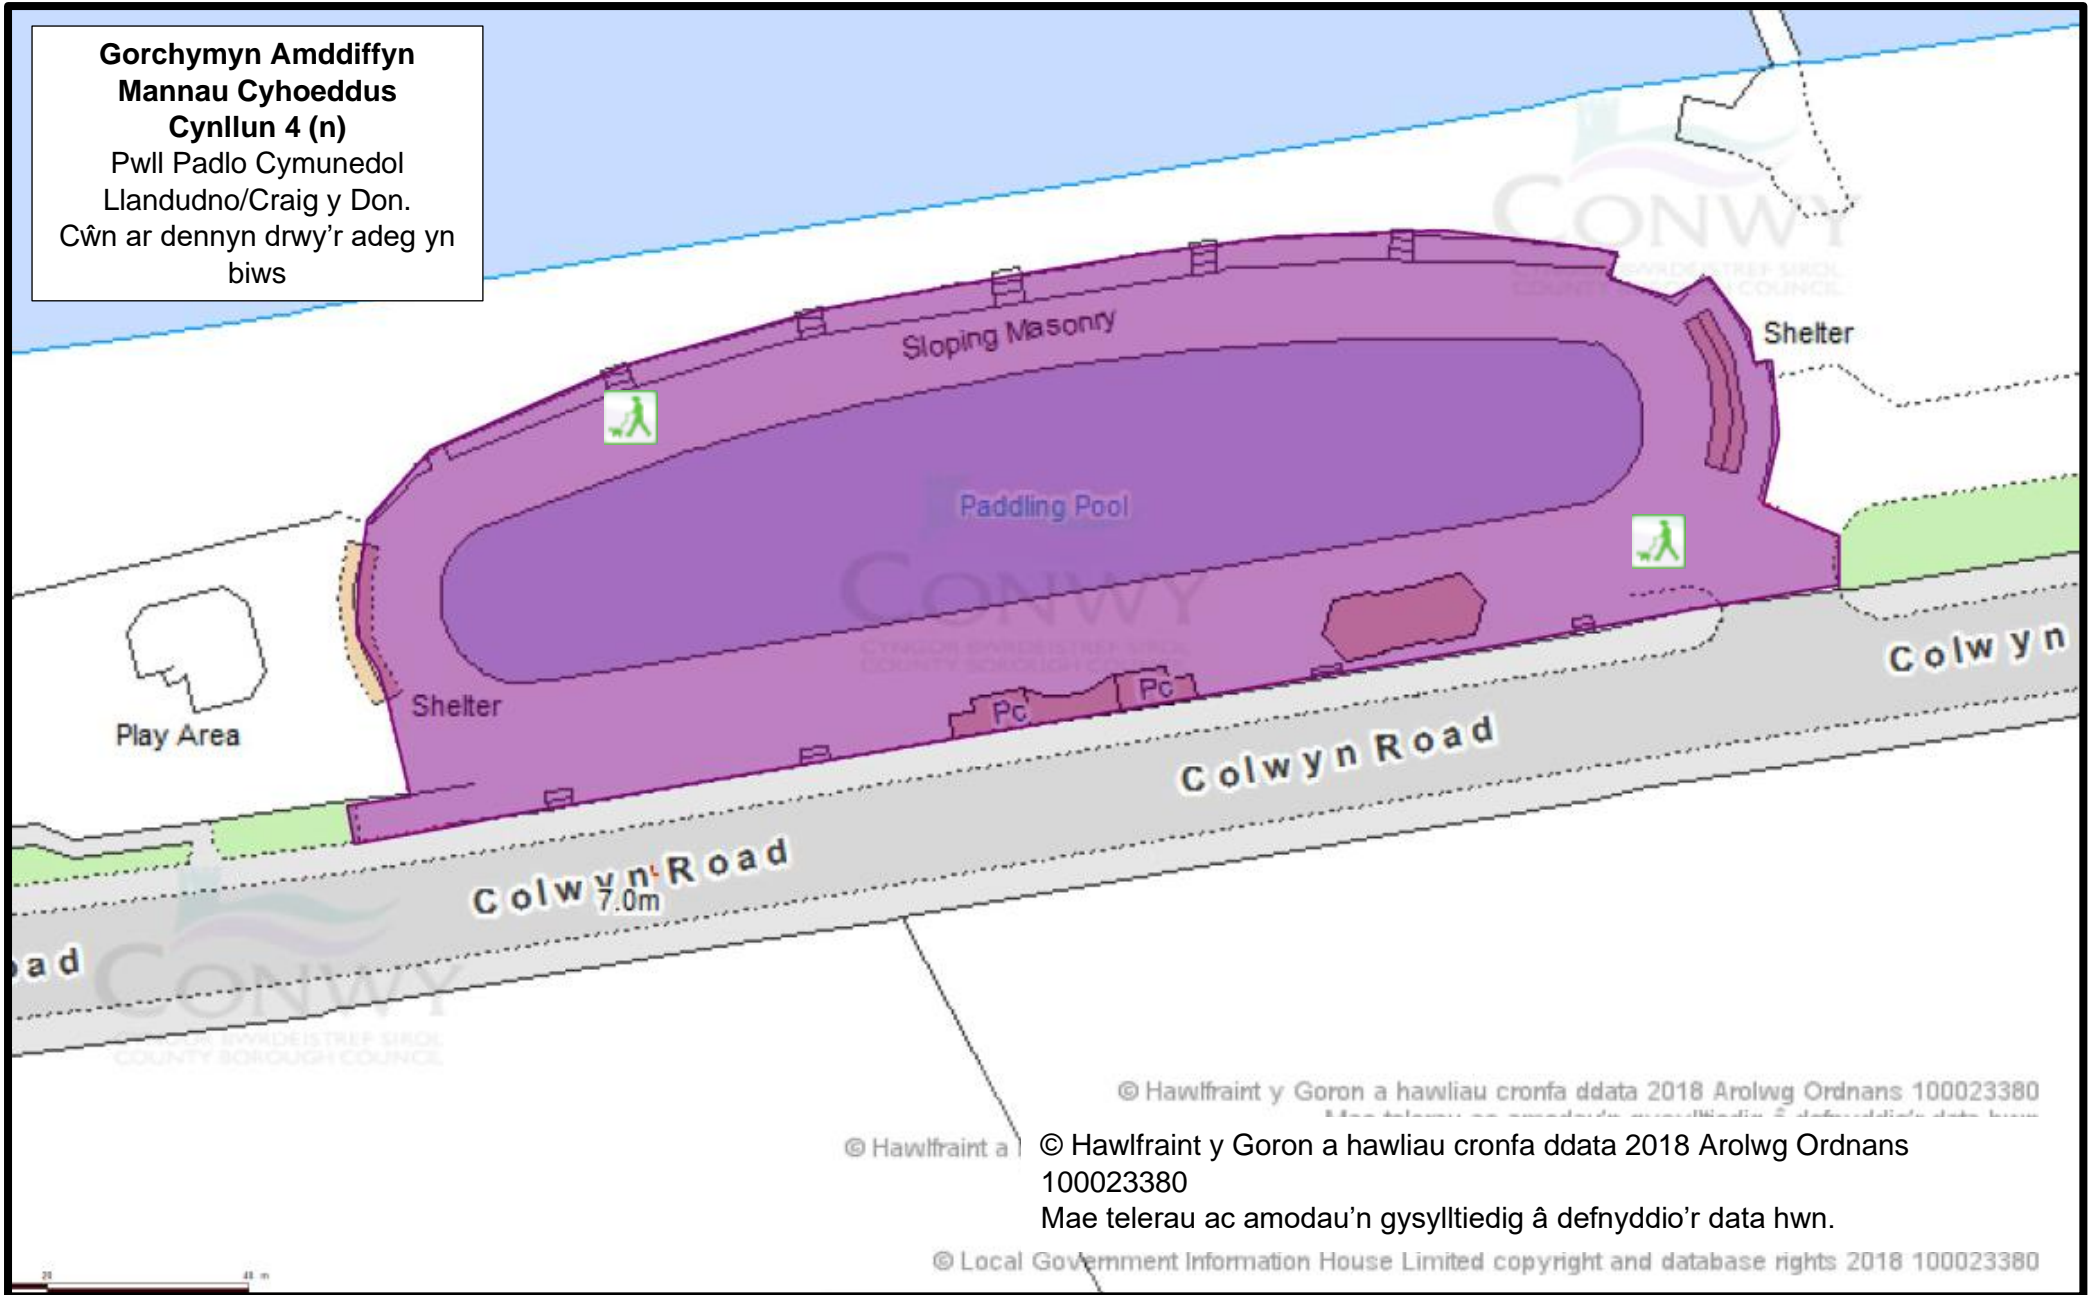

**Gorchymyn Amddiffyn
Mannau Cyhoeddus
Cynllun 4 (n)**

Pwll Padlo Cymunedol
Llandudno/Craig y Don.
Cŵn ar dennyn drwy'r adeg yn
biws

© Hawlfraint y Goron a hawliau cronfa ddata 2018 Arolwg Ordnans 100023380

© Hawlfraint a © Hawlfraint y Goron a hawliau cronfa ddata 2018 Arolwg Ordnans 100023380

Mae telerau ac amodau'n gysylltiedig â defnyddio'r data hwn.

© Local Government Information House Limited copyright and database rights 2018 100023380