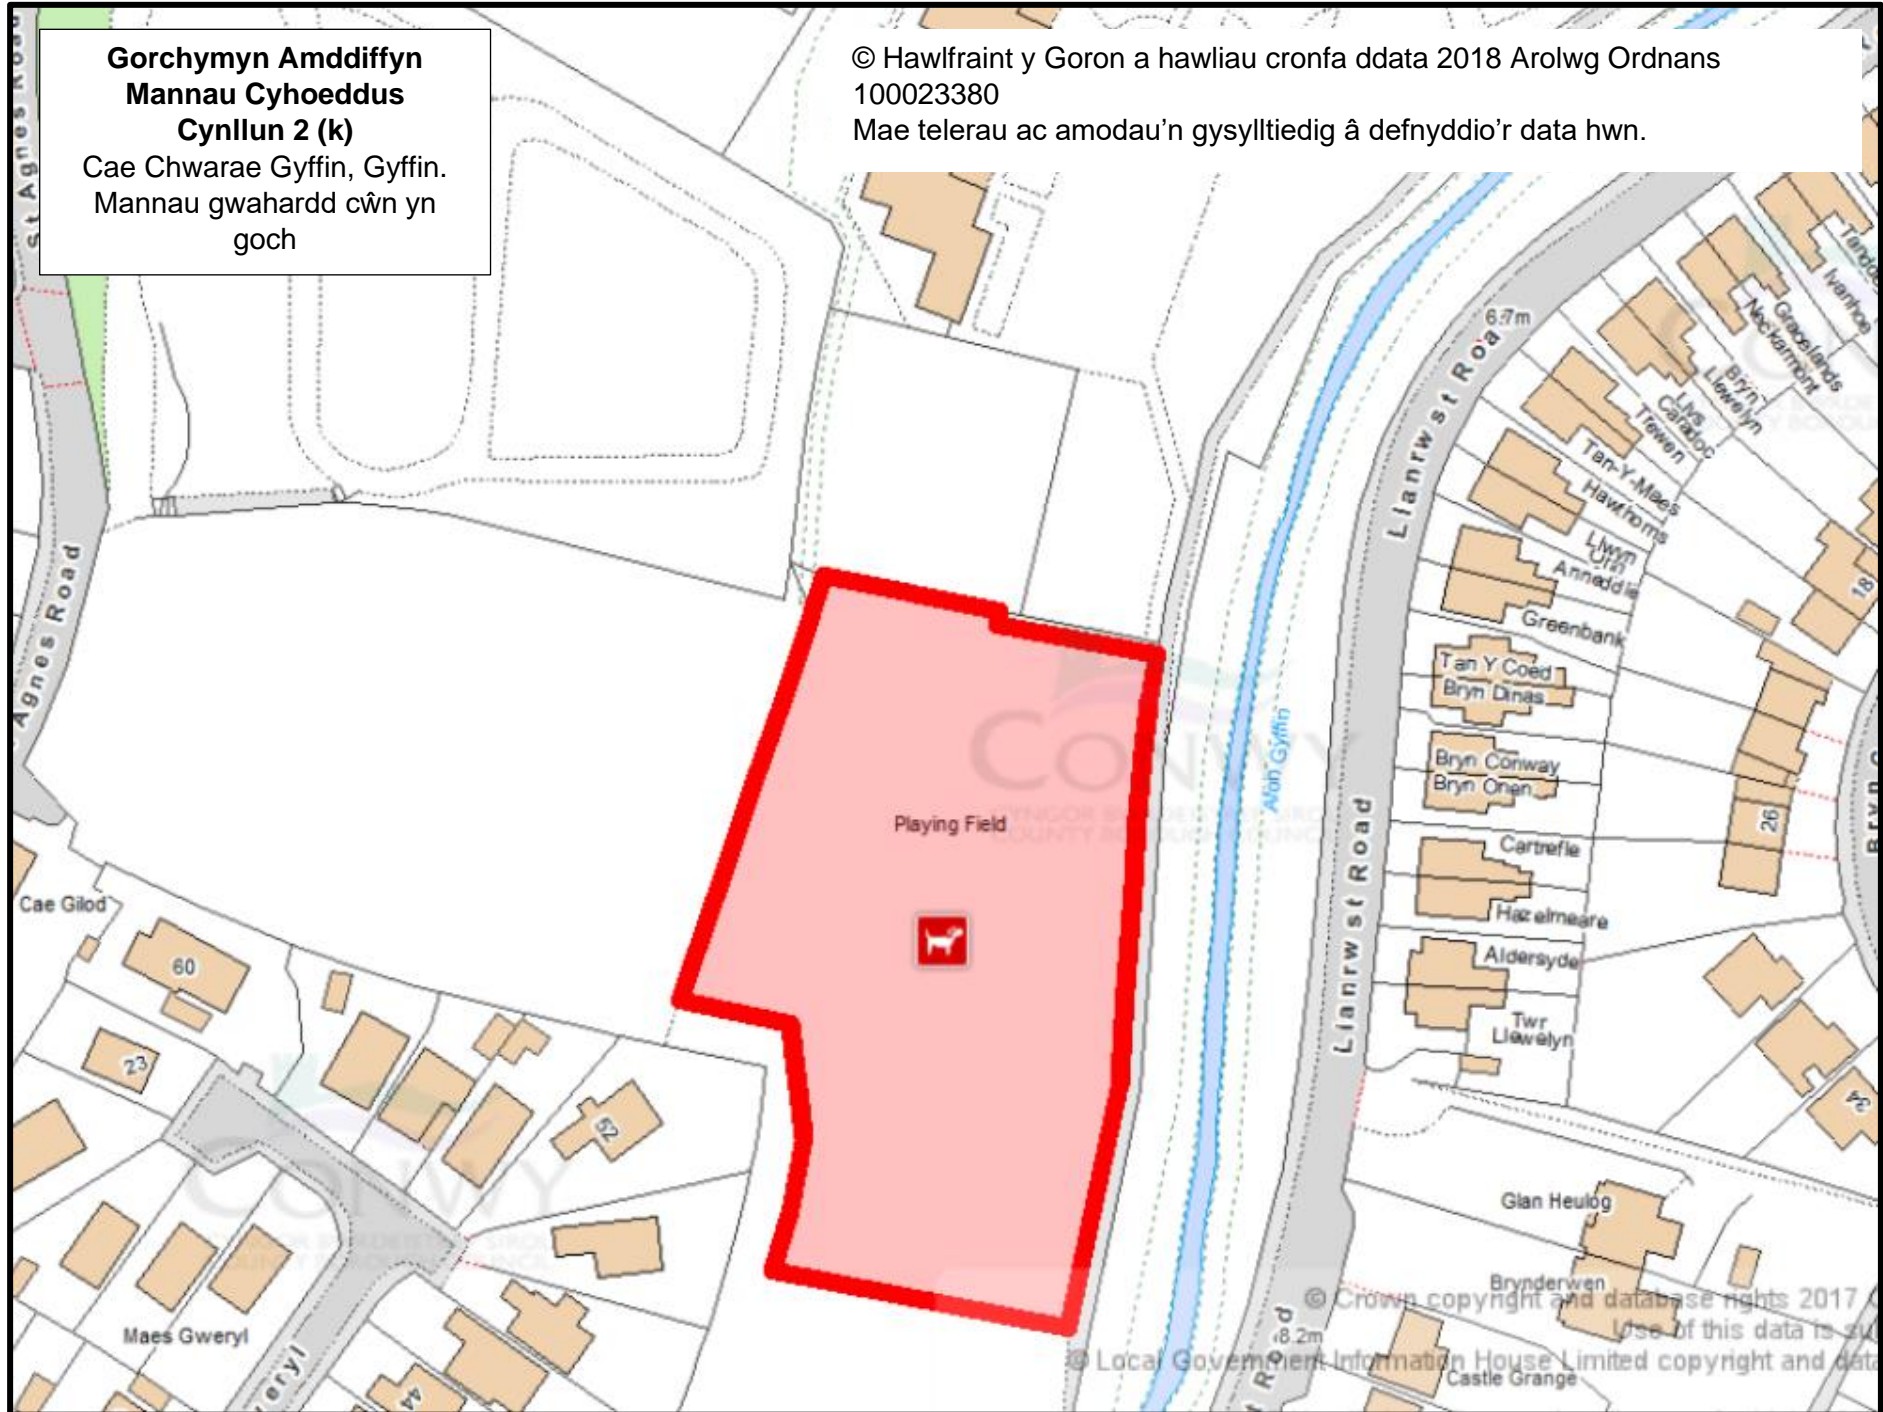

**Gorchymyn Amddiffyn
Mannau Cyhoeddus
Cynllun 2 (k)**

Cae Chwarae Gyffin, Gyffin.
Mannau gwahardd cŵn yn
goch

© Hawlfraint y Goron a hawliau cronfa ddata 2018 Arolwg Ordnans
100023380

Mae telerau ac amodau'n gysylltiedig â defnyddio'r data hwn.