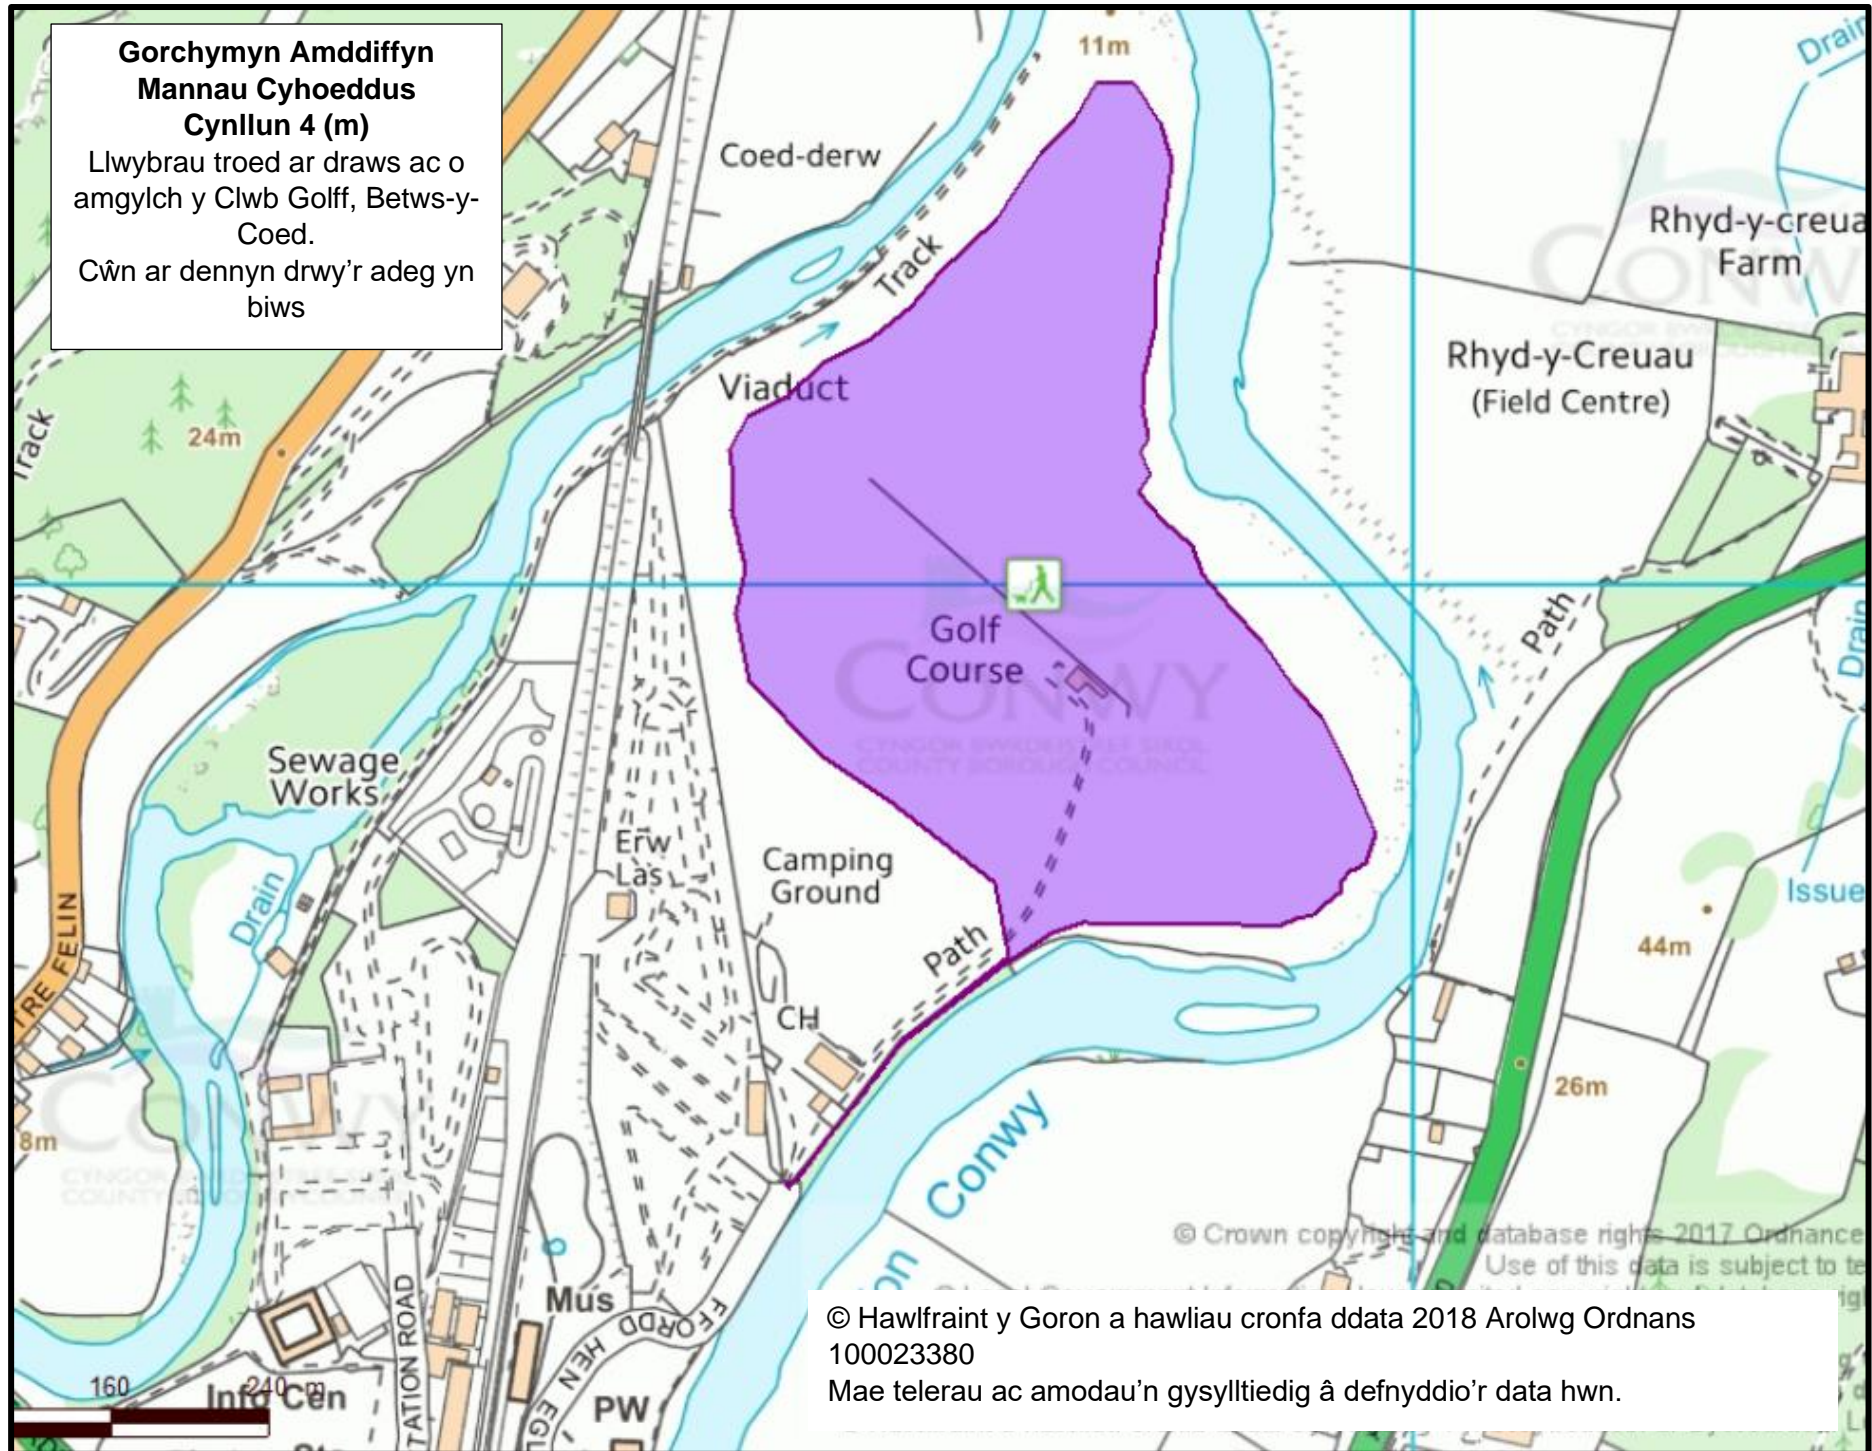

**Gorchymyn Amddiffyn
Mannau Cyhoeddus
Cynllun 4 (m)**

Llwybrau troed ar draws ac o
amgylch y Clwb Golf, Betws-y-
Coed.
Cŵn ar dennyn drwy'r adeg yn
biws

© Hawlfraint y Goron a hawliau cronfa ddata 2018 Arolwg Ordnans
100023380
Mae telerau ac amodau'n gysylltiedig â defnyddio'r data hwn.