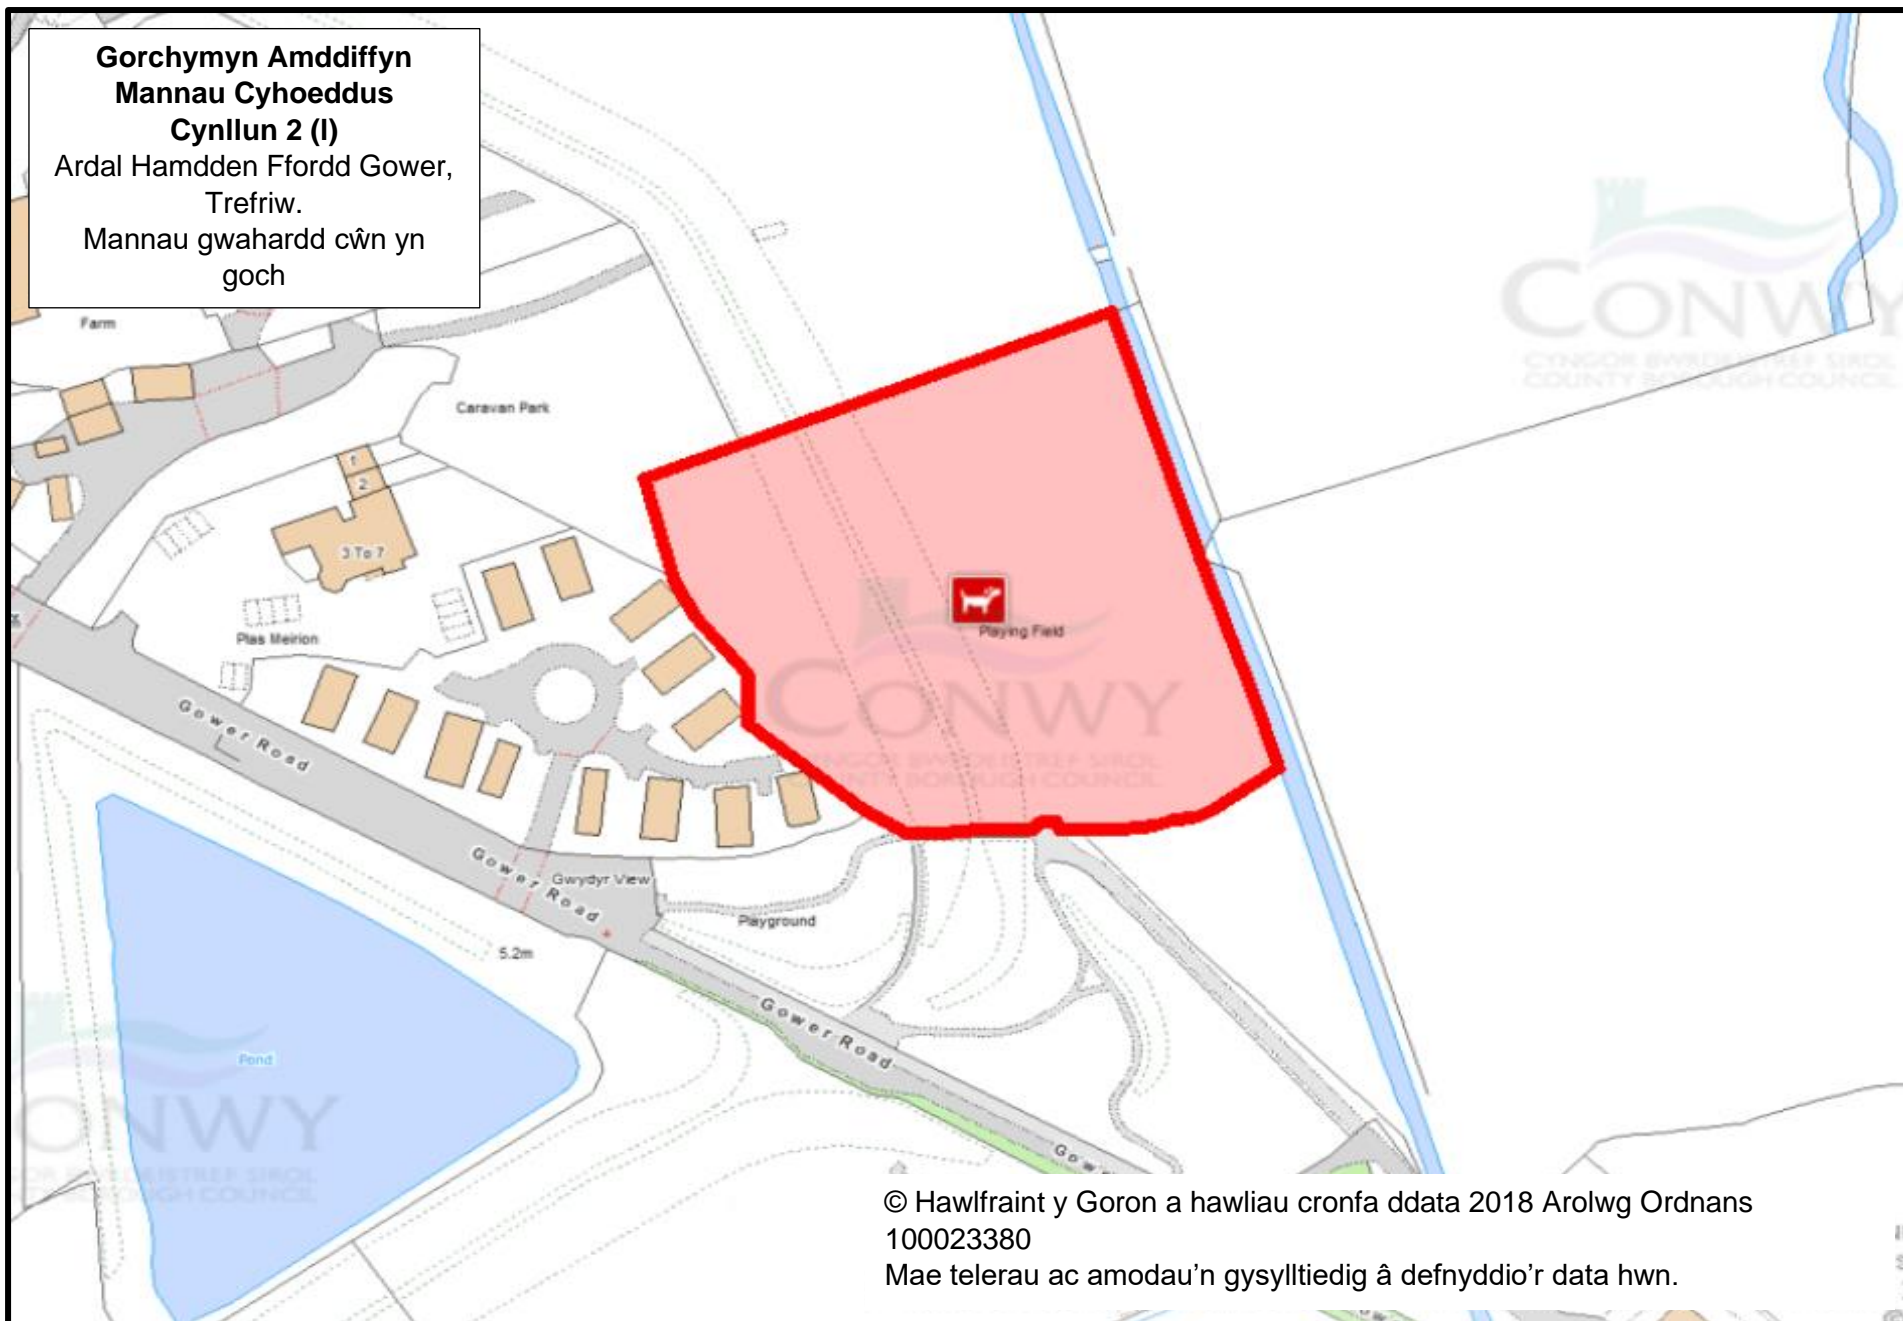

**Gorchymyn Amddiffyn
Mannau Cyhoeddus
Cynllun 2 (I)**

Ardal Hamdden Ffordd Gower,
Trefriw.
Mannau gwahardd cŵn yn
goch

© Hawlfraint y Goron a hawliau cronfa ddata 2018 Arolwg Ordnans
100023380

Mae telerau ac amodau'n gysylltiedig â defnyddio'r data hwn.