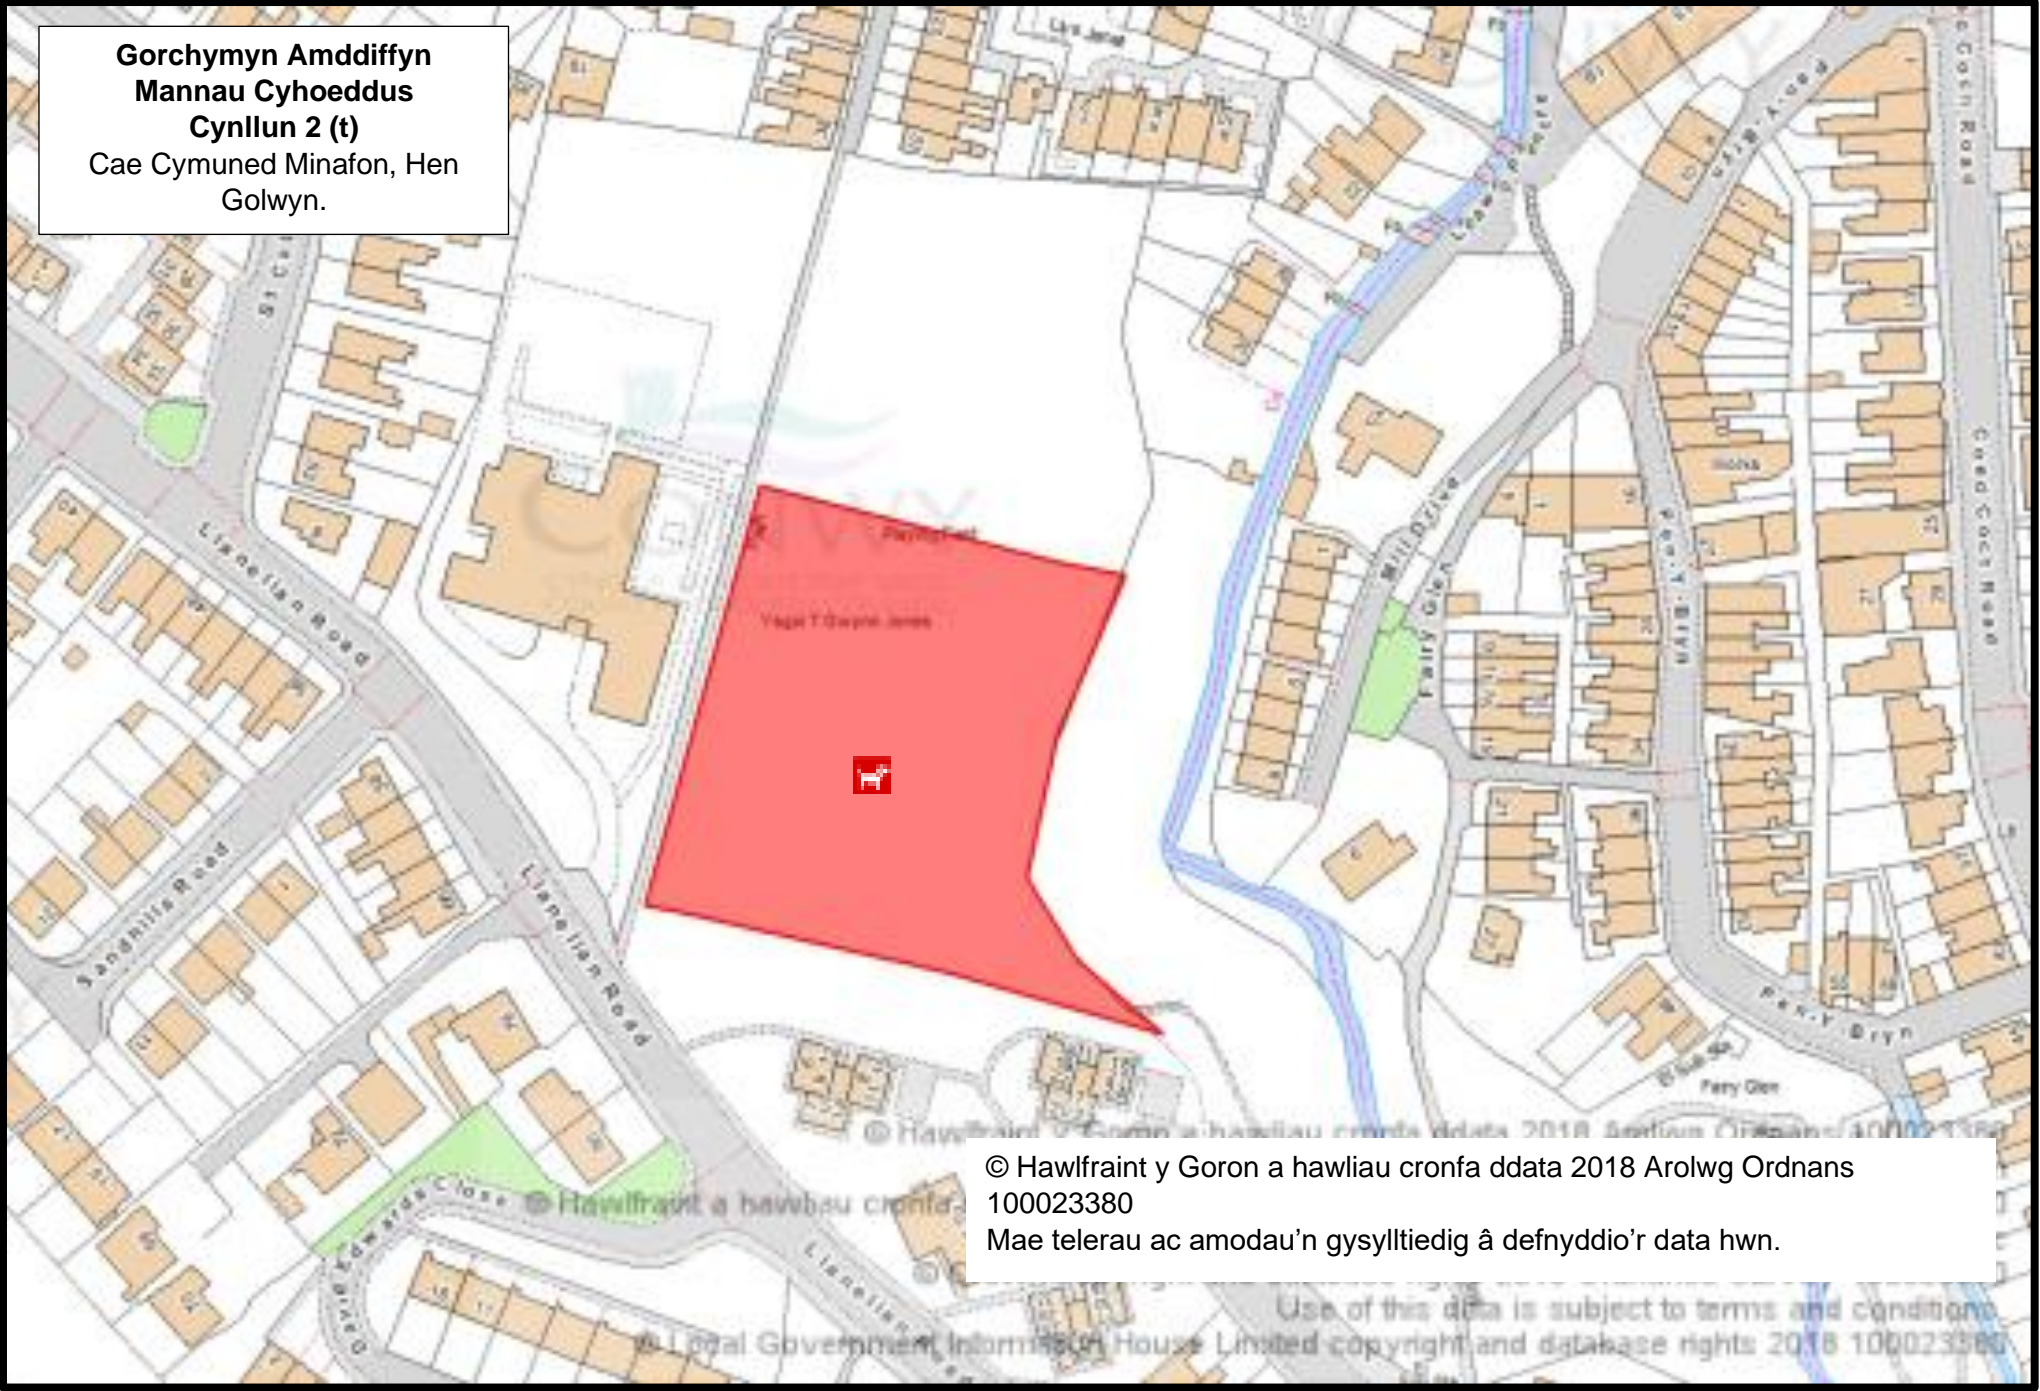

**Gorchymyn Amddiffyn
Mannau Cyhoeddus
Cynllun 2 (t)**

Cae Cymuned Minafon, Hen
Golwyn.

© Hawlfraint y Goron a hawliau cronfa ddata 2018 Arolwg Ordnans
100023380

Mae telerau ac amodau'n gysylltiedig â defnyddio'r data hwn.