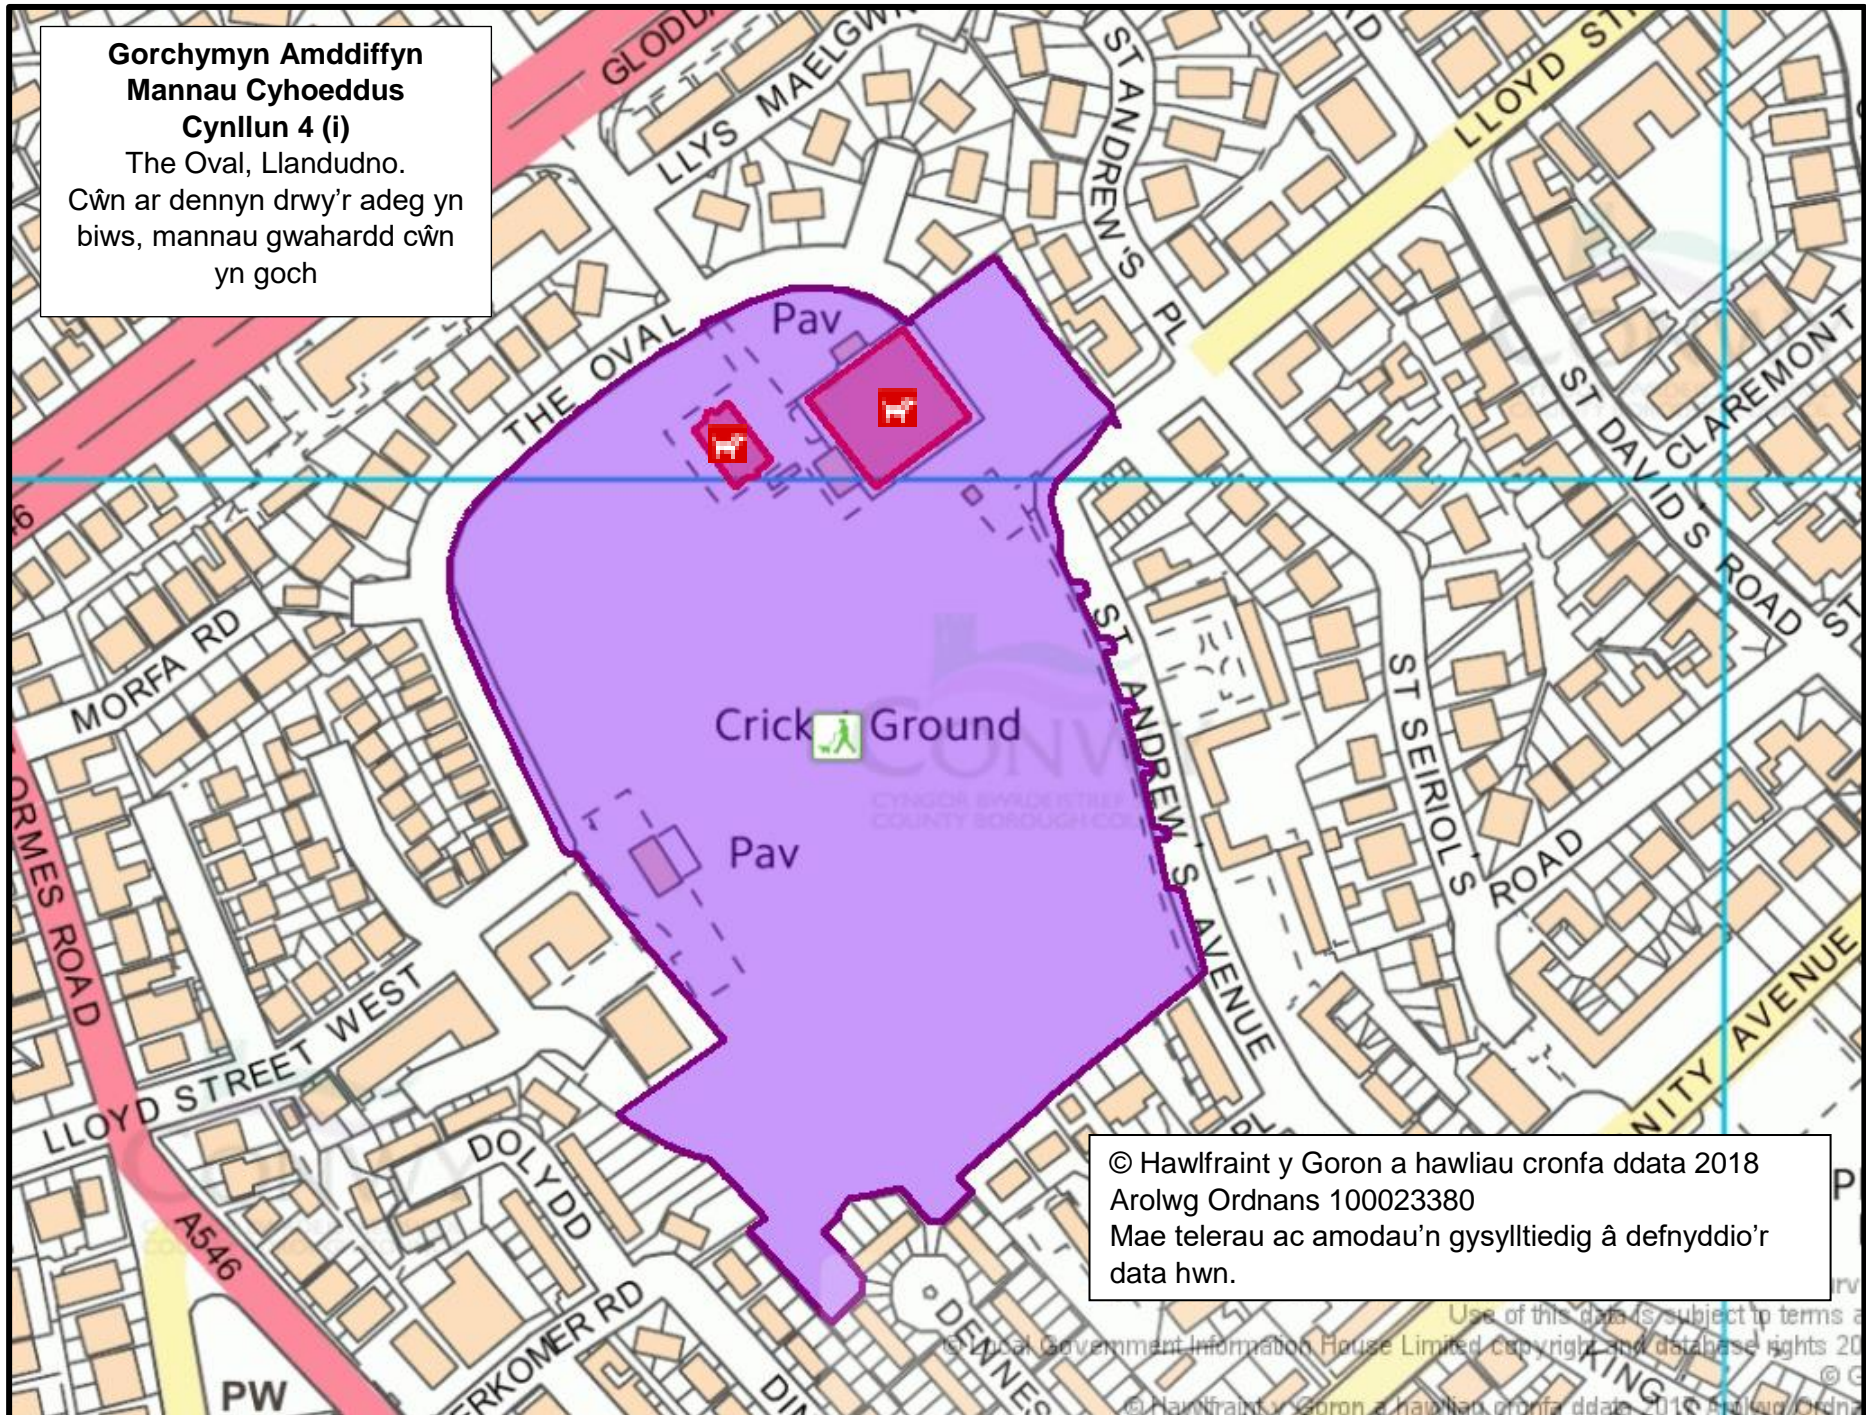

**Gorchymyn Amddiffyn
Mannau Cyhoeddus
Cynllun 4 (i)**

The Oval, Llandudno.
Cŵn ar dennyn drwy'r adeg yn
biws, mannau gwahardd cŵn
yn goch

© Hawlfraint y Goron a hawliau cronfa ddata 2018
Arolwg Ordnans 100023380
Mae telerau ac amodau'n gysylltiedig â defnyddio'r
data hwn.

Use of this data is subject to terms and conditions of the Ordnance Survey
© Crown Copyright and database rights 2018
© Ordnance Survey
© Ordnance Survey
© Ordnance Survey