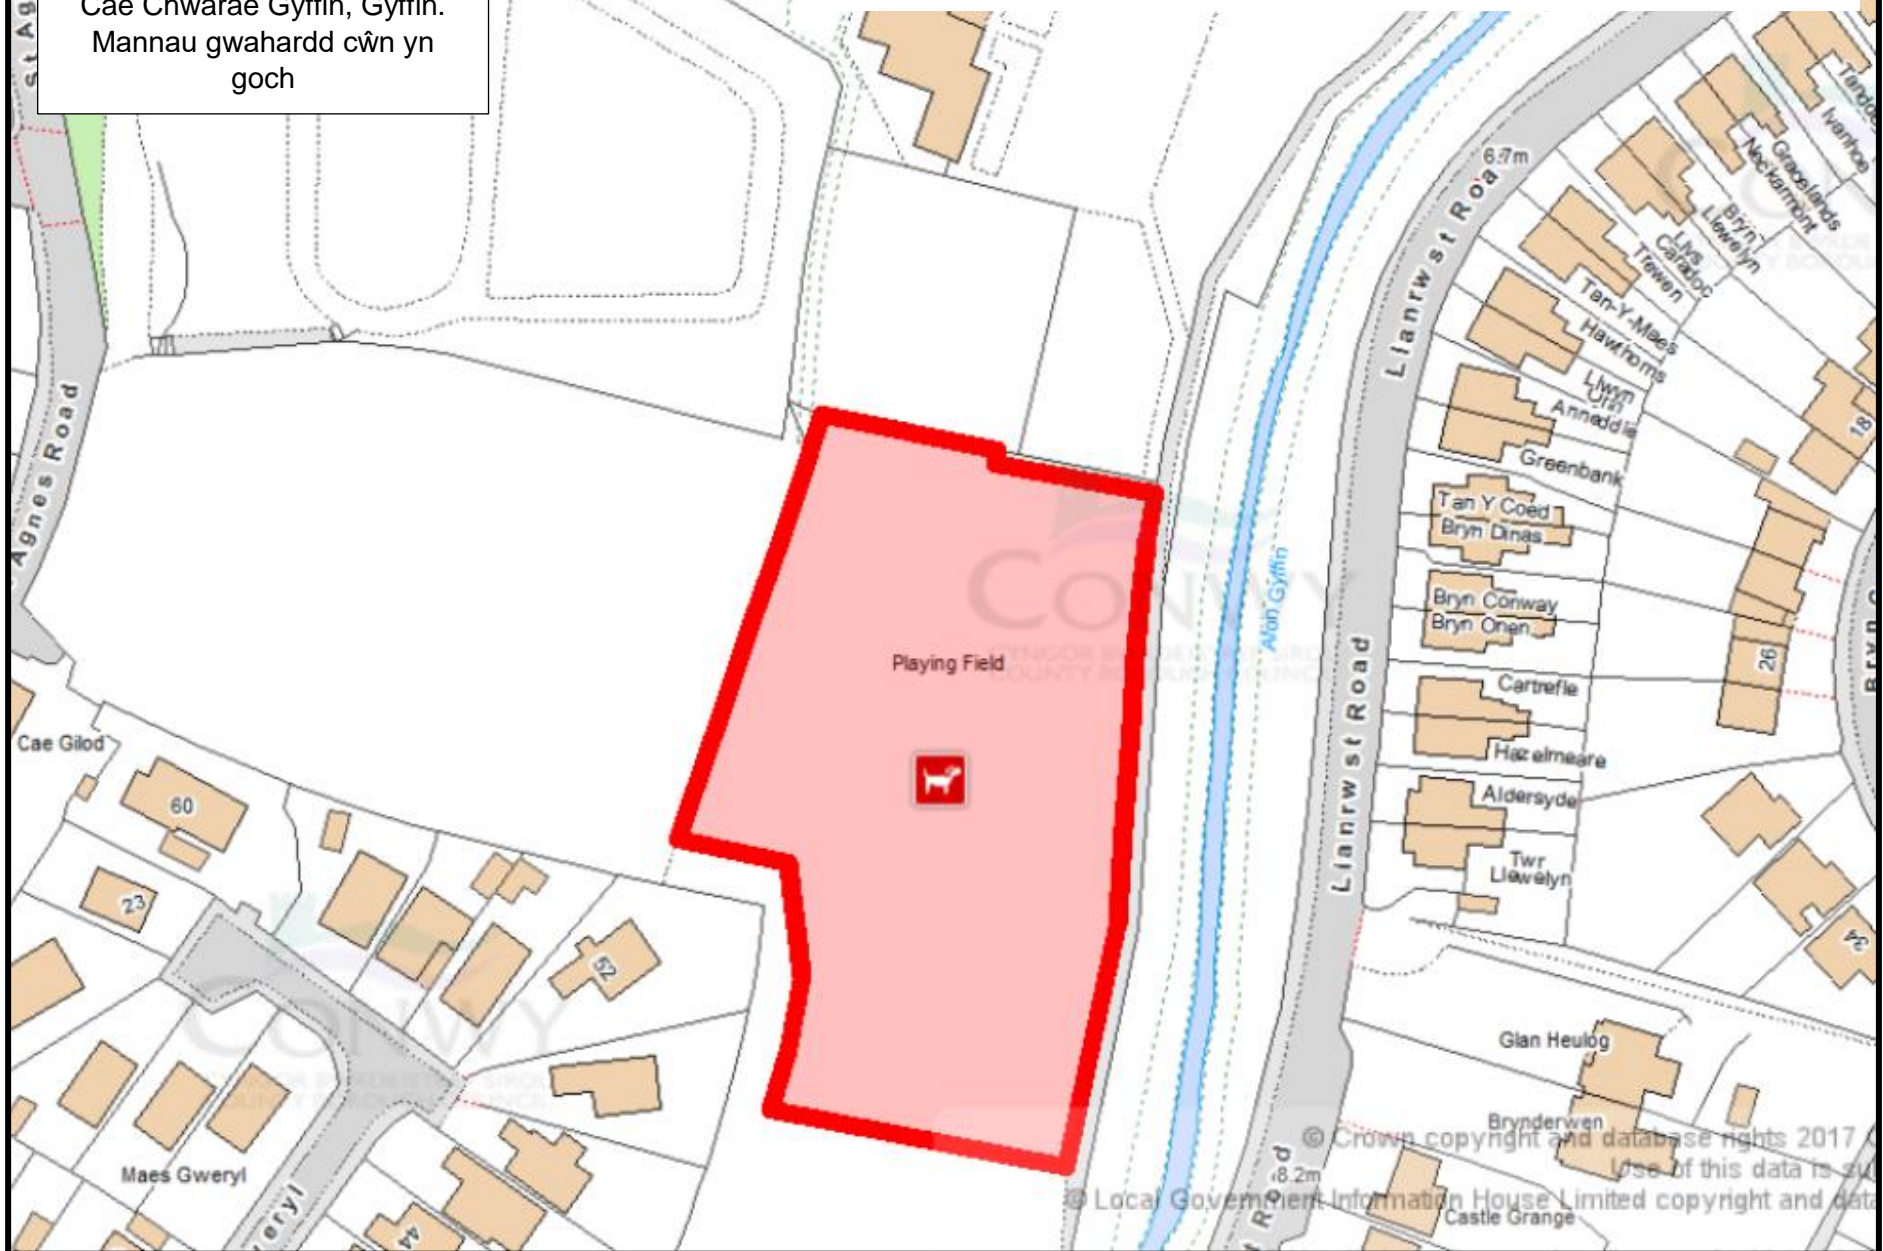

**Gorchymyn Amddiffyn
Mannau Cyhoeddus
Cynllun 2 (k)**

Cae Chwarae Gyffin, Gyffin.
Mannau gwahardd cŵn yn
goch

© Hawlfraint y Goron a hawliau cronfa ddata 2018 Arolwg Ordnans
100023380

Mae telerau ac amodau'n gysylltiedig â defnyddio'r data hwn.