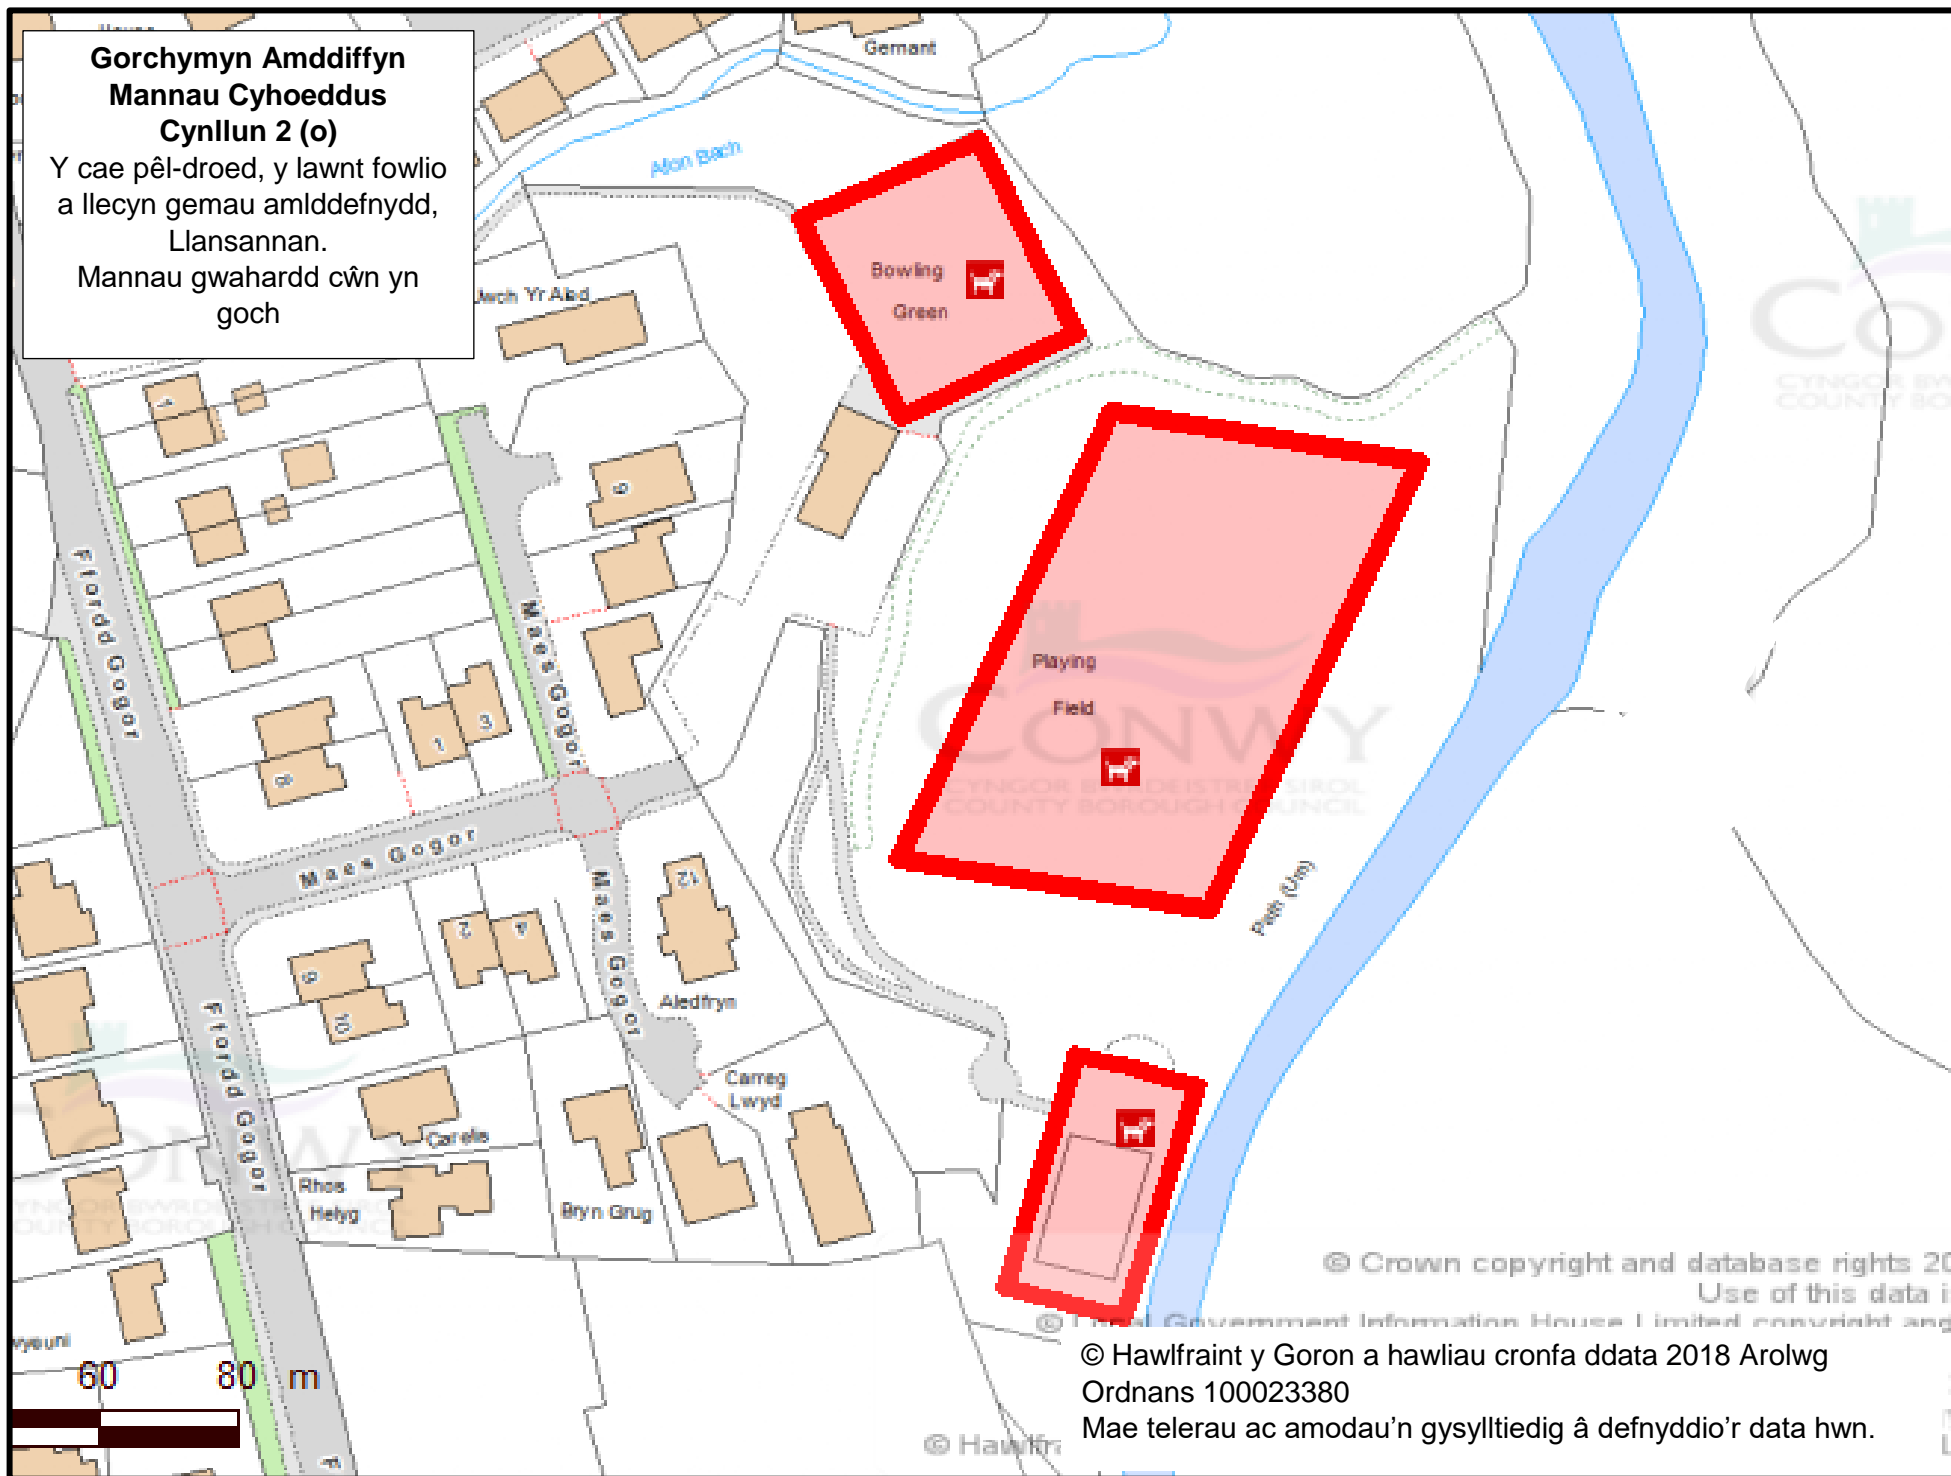

**Gorchymyn Amddiffyn
Mannau Cyhoeddus
Cynllun 2 (o)**

Y cae pêl-droed, y lawnt fowlio
a llecyn gemau amldeffnydd,
Llansannan.

Mannau gwahardd cŵn yn
goch