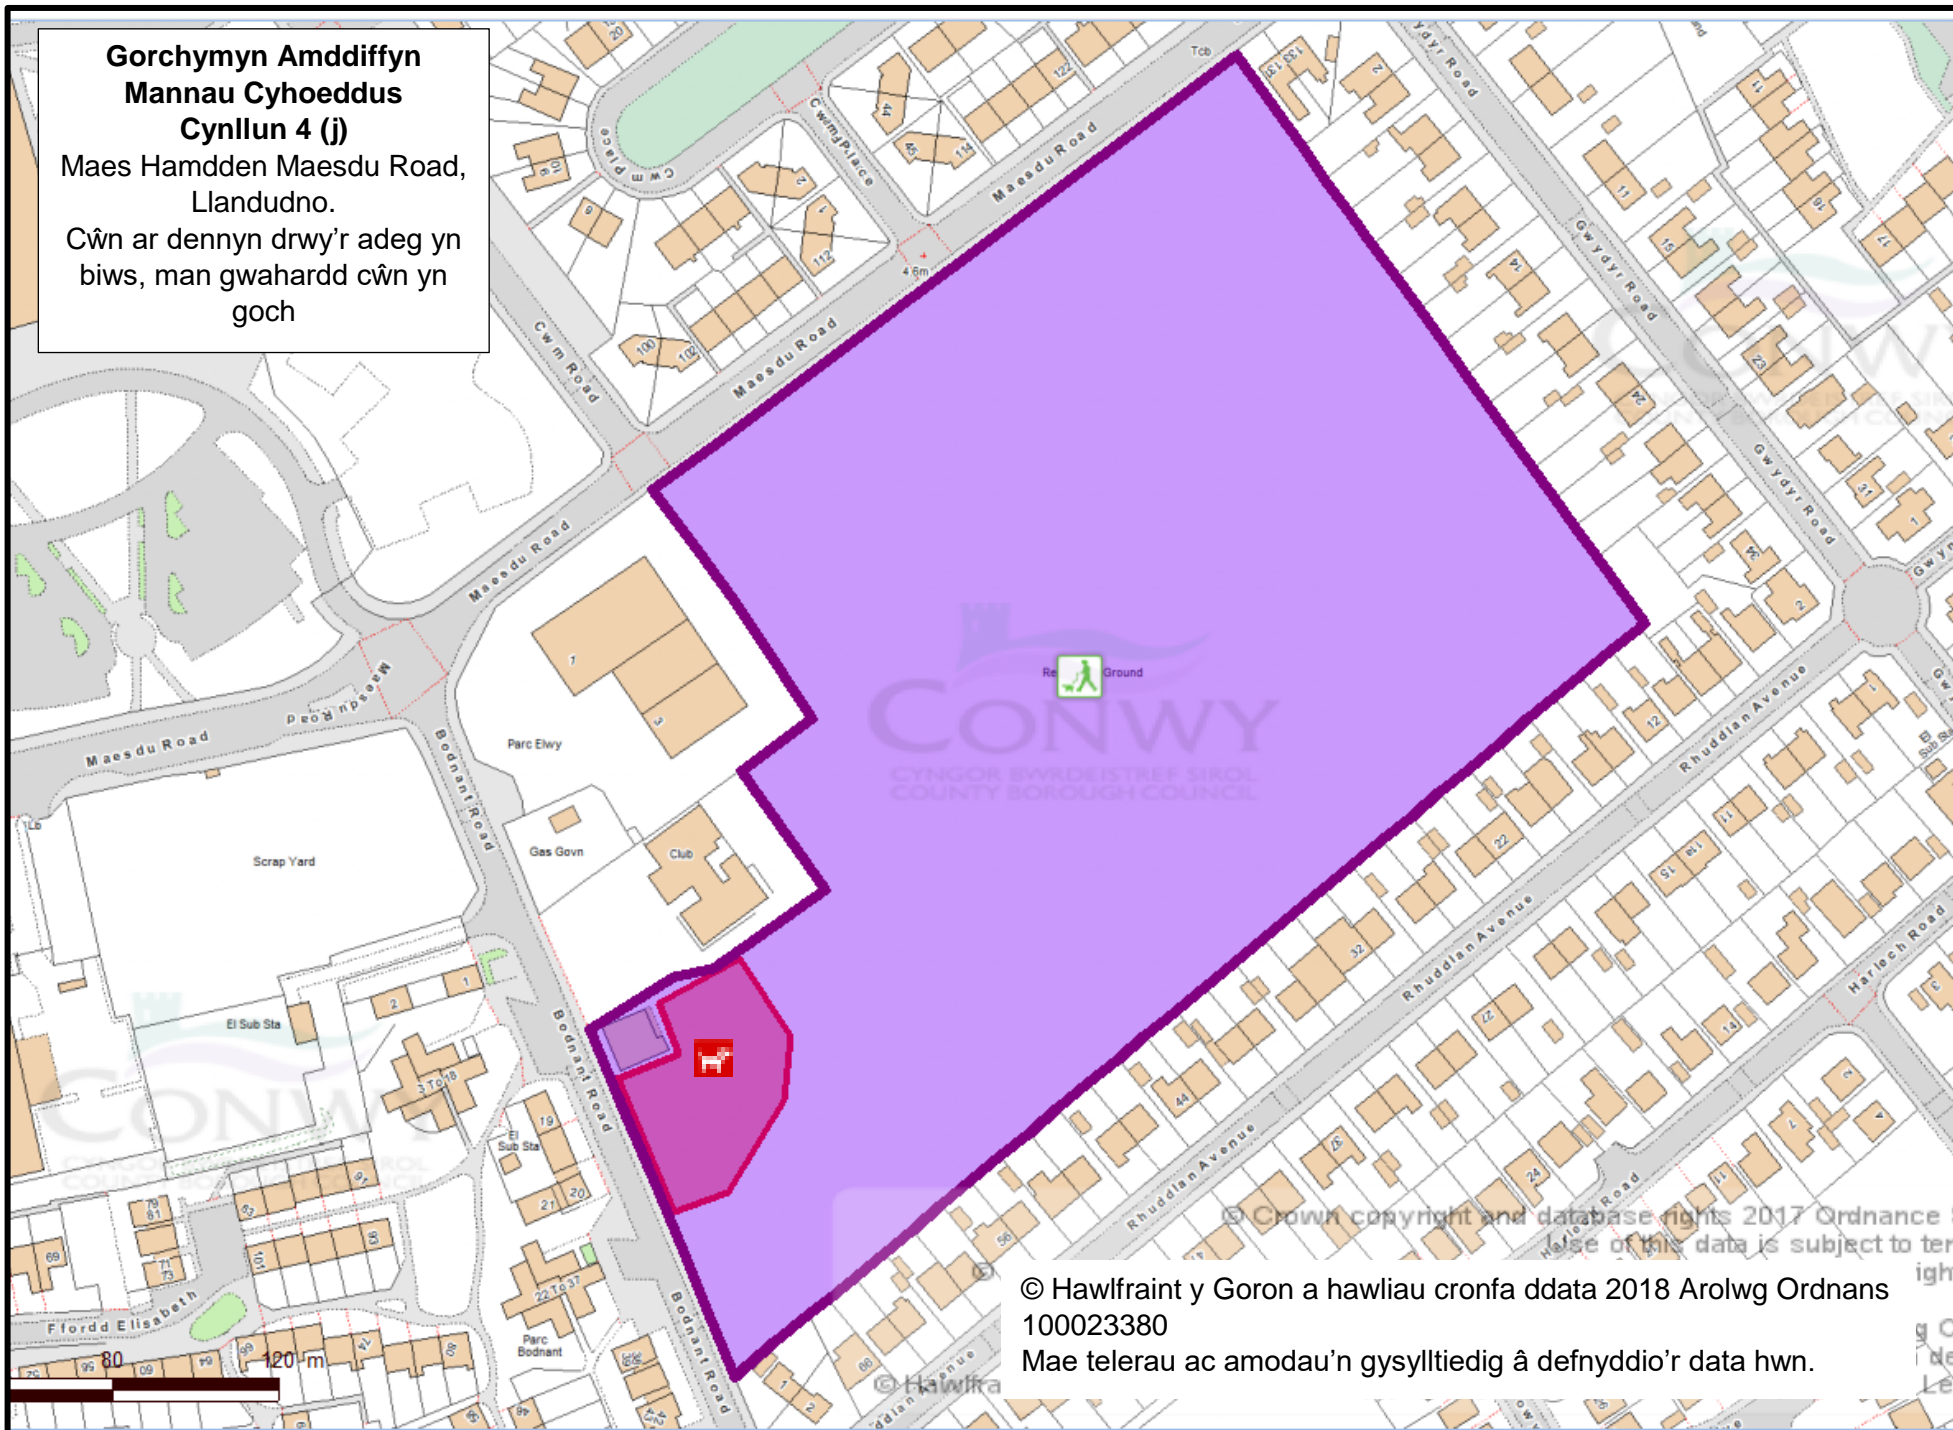

**Gorchymyn Amddiffyn
Mannau Cyhoeddus
Cynllun 4 (j)**

Maes Hamdden Maesdu Road,
Llandudno.

Cŵn ar dennyn drwy'r adeg yn
biws, man gwahardd cŵn yn
goch

© Hawlfraint y Goron a hawliau cronfa ddata 2018 Arolwg Ordnans
100023380
Mae telerau ac amodau'n gysylltiedig â defnyddio'r data hwn.