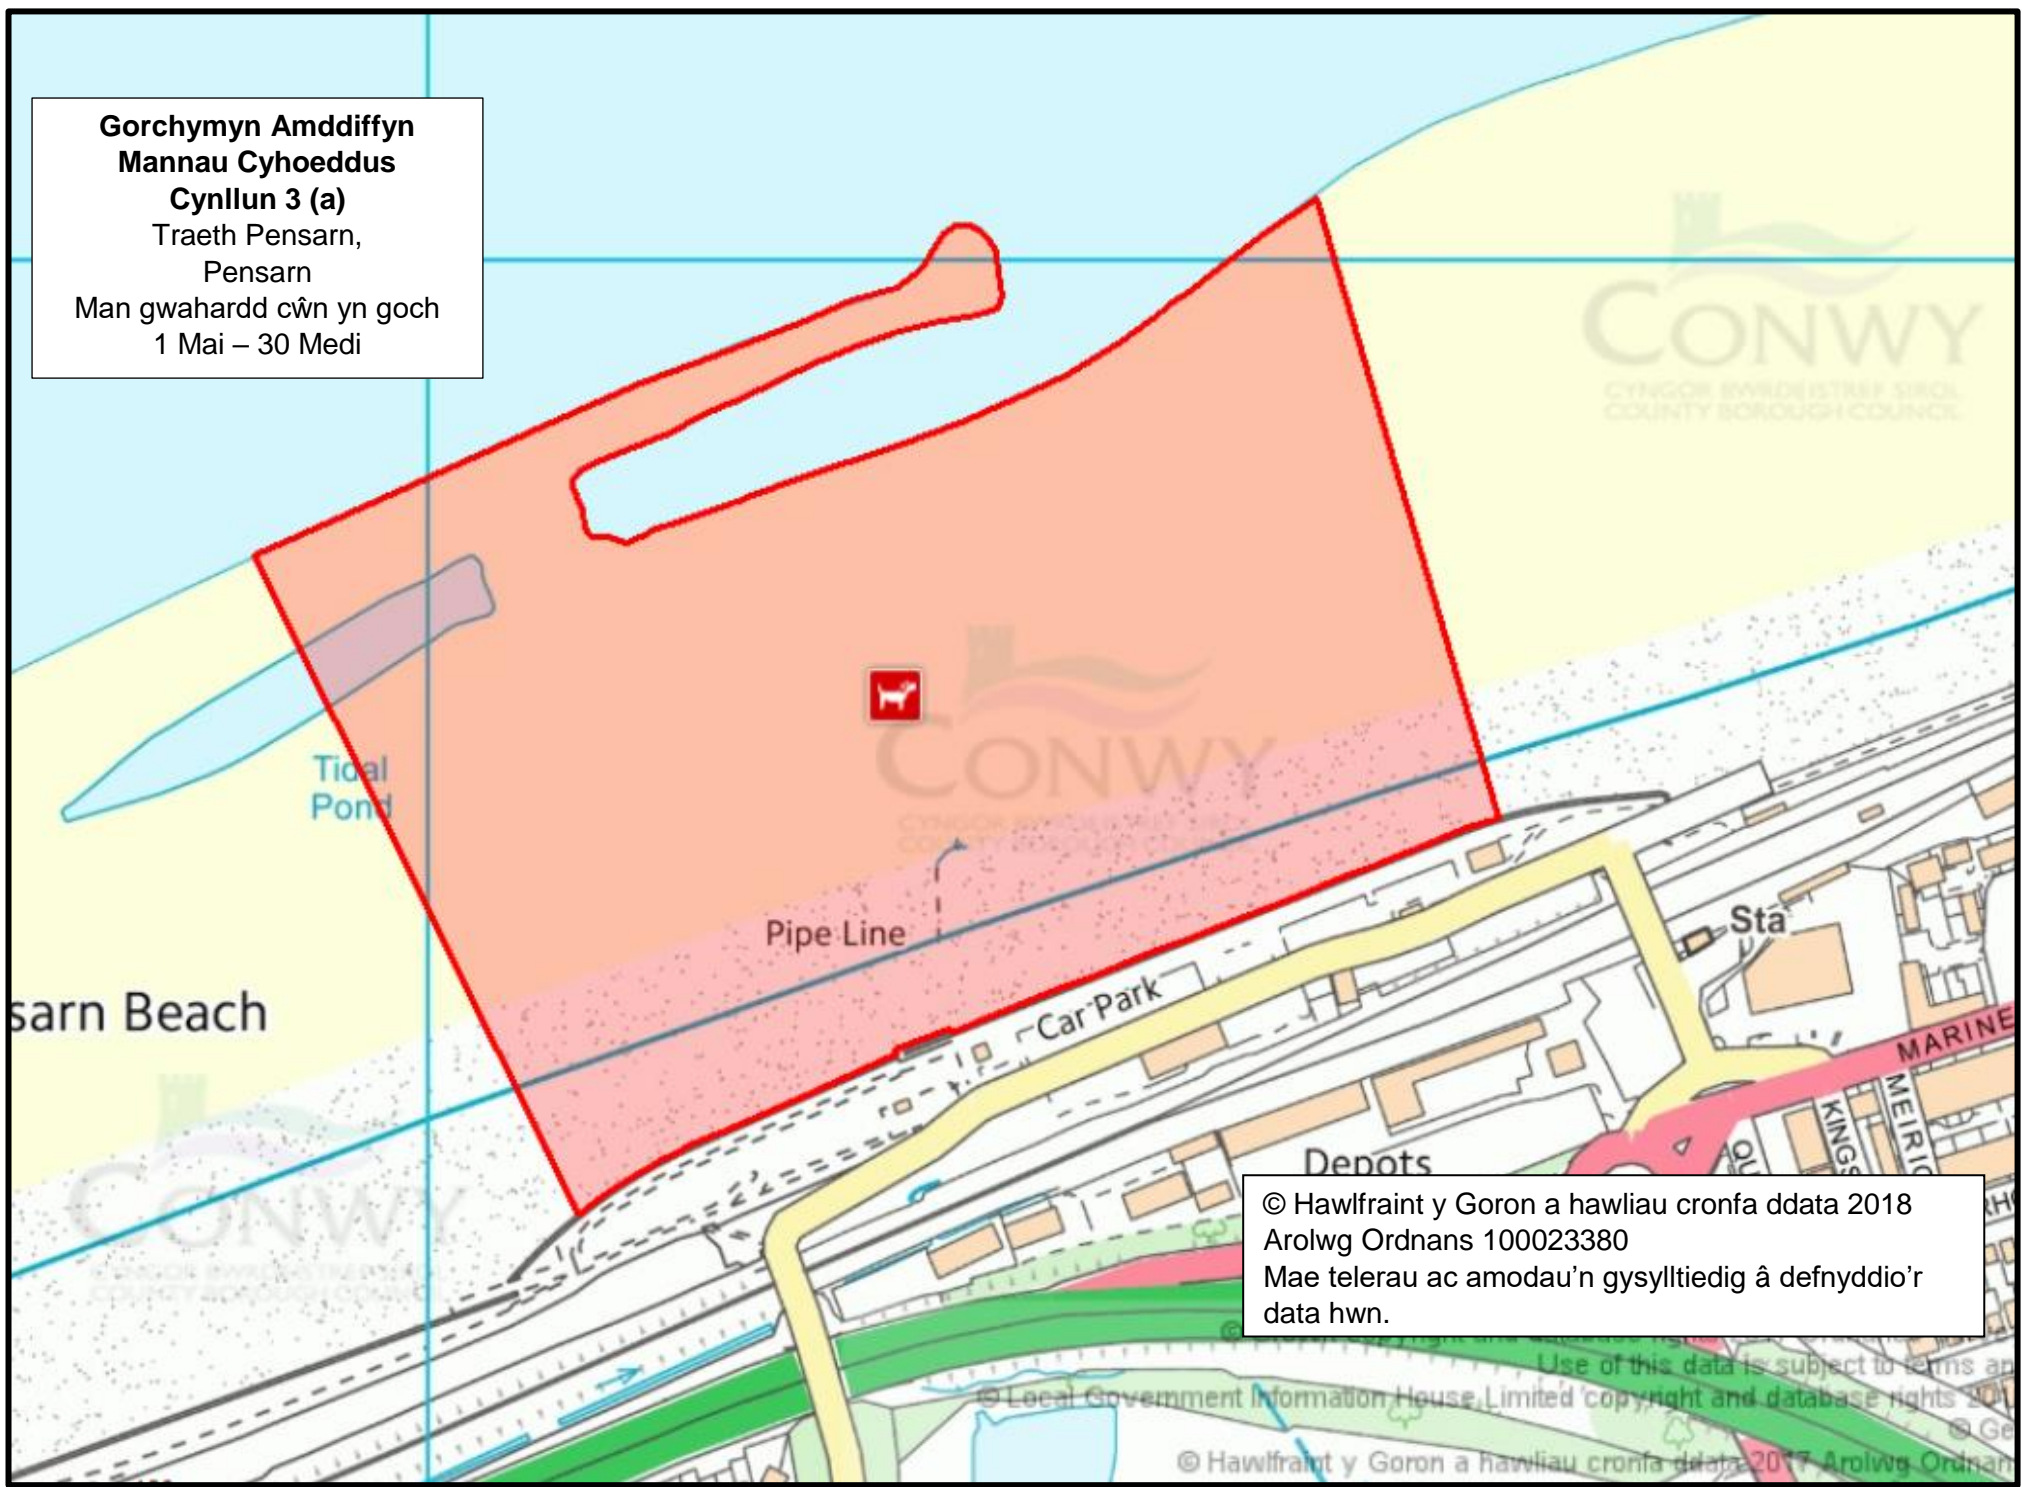

**Gorchymyn Amddiffyn
Mannau Cyhoeddus**

Cynllun 3 (a)

Traeth Pensarn,
Pensarn

Man gwahardd cŵn yn goch
1 Mai – 30 Medi

© Hawlfraint y Goron a hawliau cronfa ddata 2018
Arolwg Ordnans 100023380
Mae telerau ac amodau'n gysylltiedig â defnyddio'r
data hwn.

Use of this data is subject to terms and conditions
© Local Government Information House, Limited copyright and database rights 2011
© Geographical Information Science Group, University of Exeter
© Hawlfraint y Goron a hawliau cronfa ddata 2017 Arolwg Ordnans