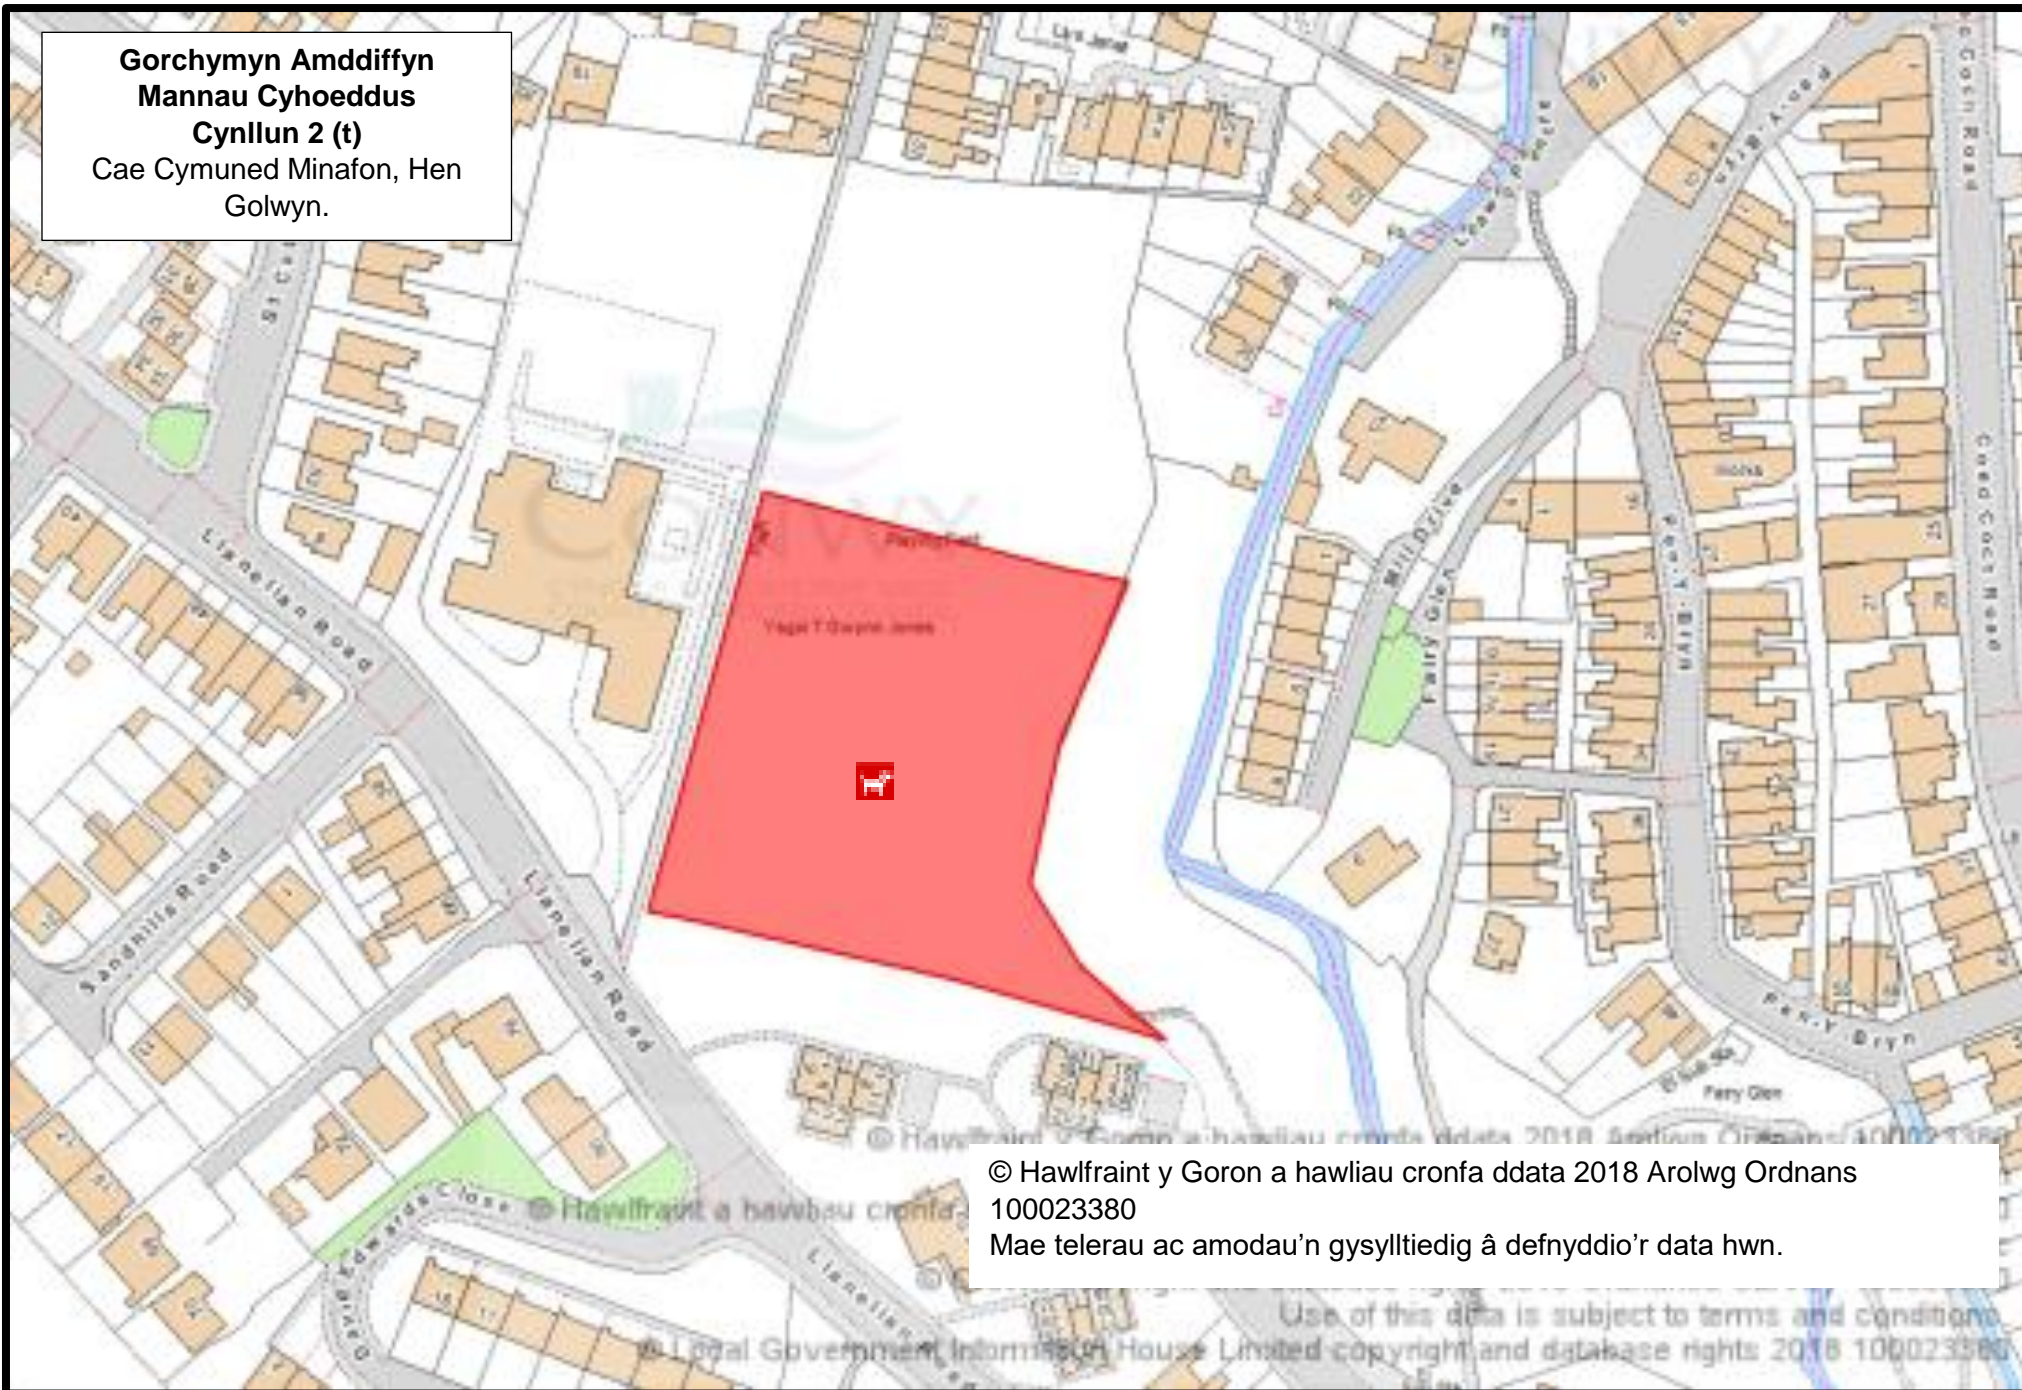

**Gorchymyn Amddiffyn
Mannau Cyhoeddus
Cynllun 2 (t)
Cae Cymuned Minafon, Hen
Golwyn.**

© Hawlfraint y Goron a hawliau cronfa ddata 2018 Arolwg Ordnans
100023380
Mae telerau ac amodau'n gysylltiedig â defnyddio'r data hwn.

Use of this data is subject to terms and conditions
© Local Government Information House Limited copyright and database rights 2018 100023380