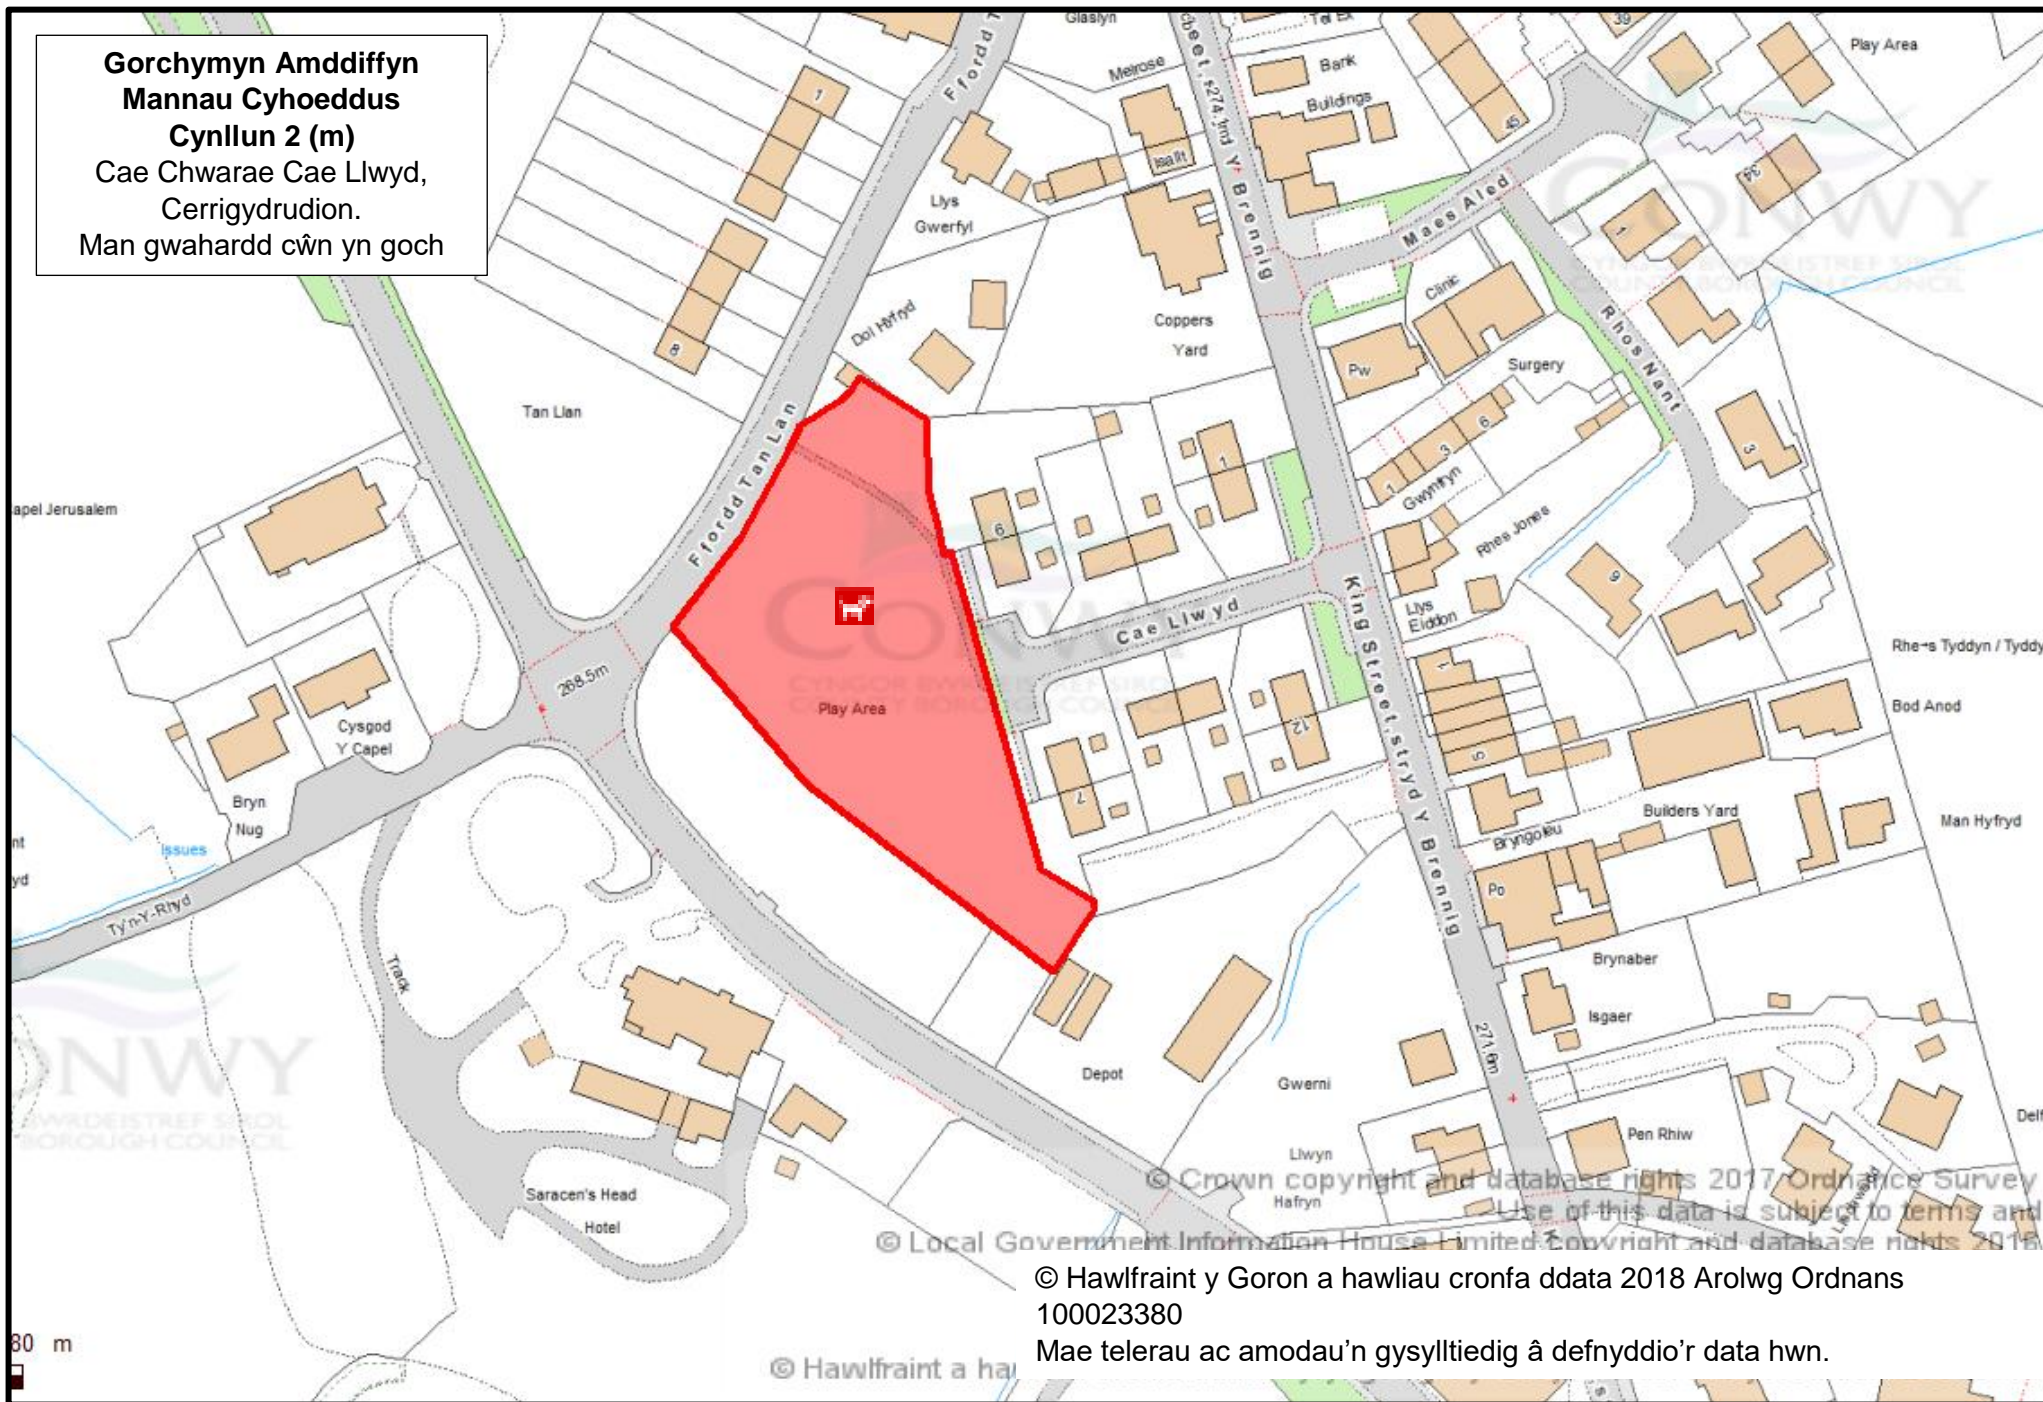

**Gorchymyn Amddiffyn
Mannau Cyhoeddus
Cynllun 2 (m)**

Cae Chwarae Cae Llwyd,
Cerrigydrudion.
Man gwahardd cŵn yn goch

© Crown copyright and database rights 2017 Ordnance Survey
Use of this data is subject to terms and conditions
© Local Government Information House Limited Copyright and database rights 2018

© Hawlfraint y Goron a hawliau cronfa ddata 2018 Arolwg Ordnans
100023380
Mae telerau ac amodau'n gysylltiedig â defnyddio'r data hwn.

30 m

© Hawlfraint a ha