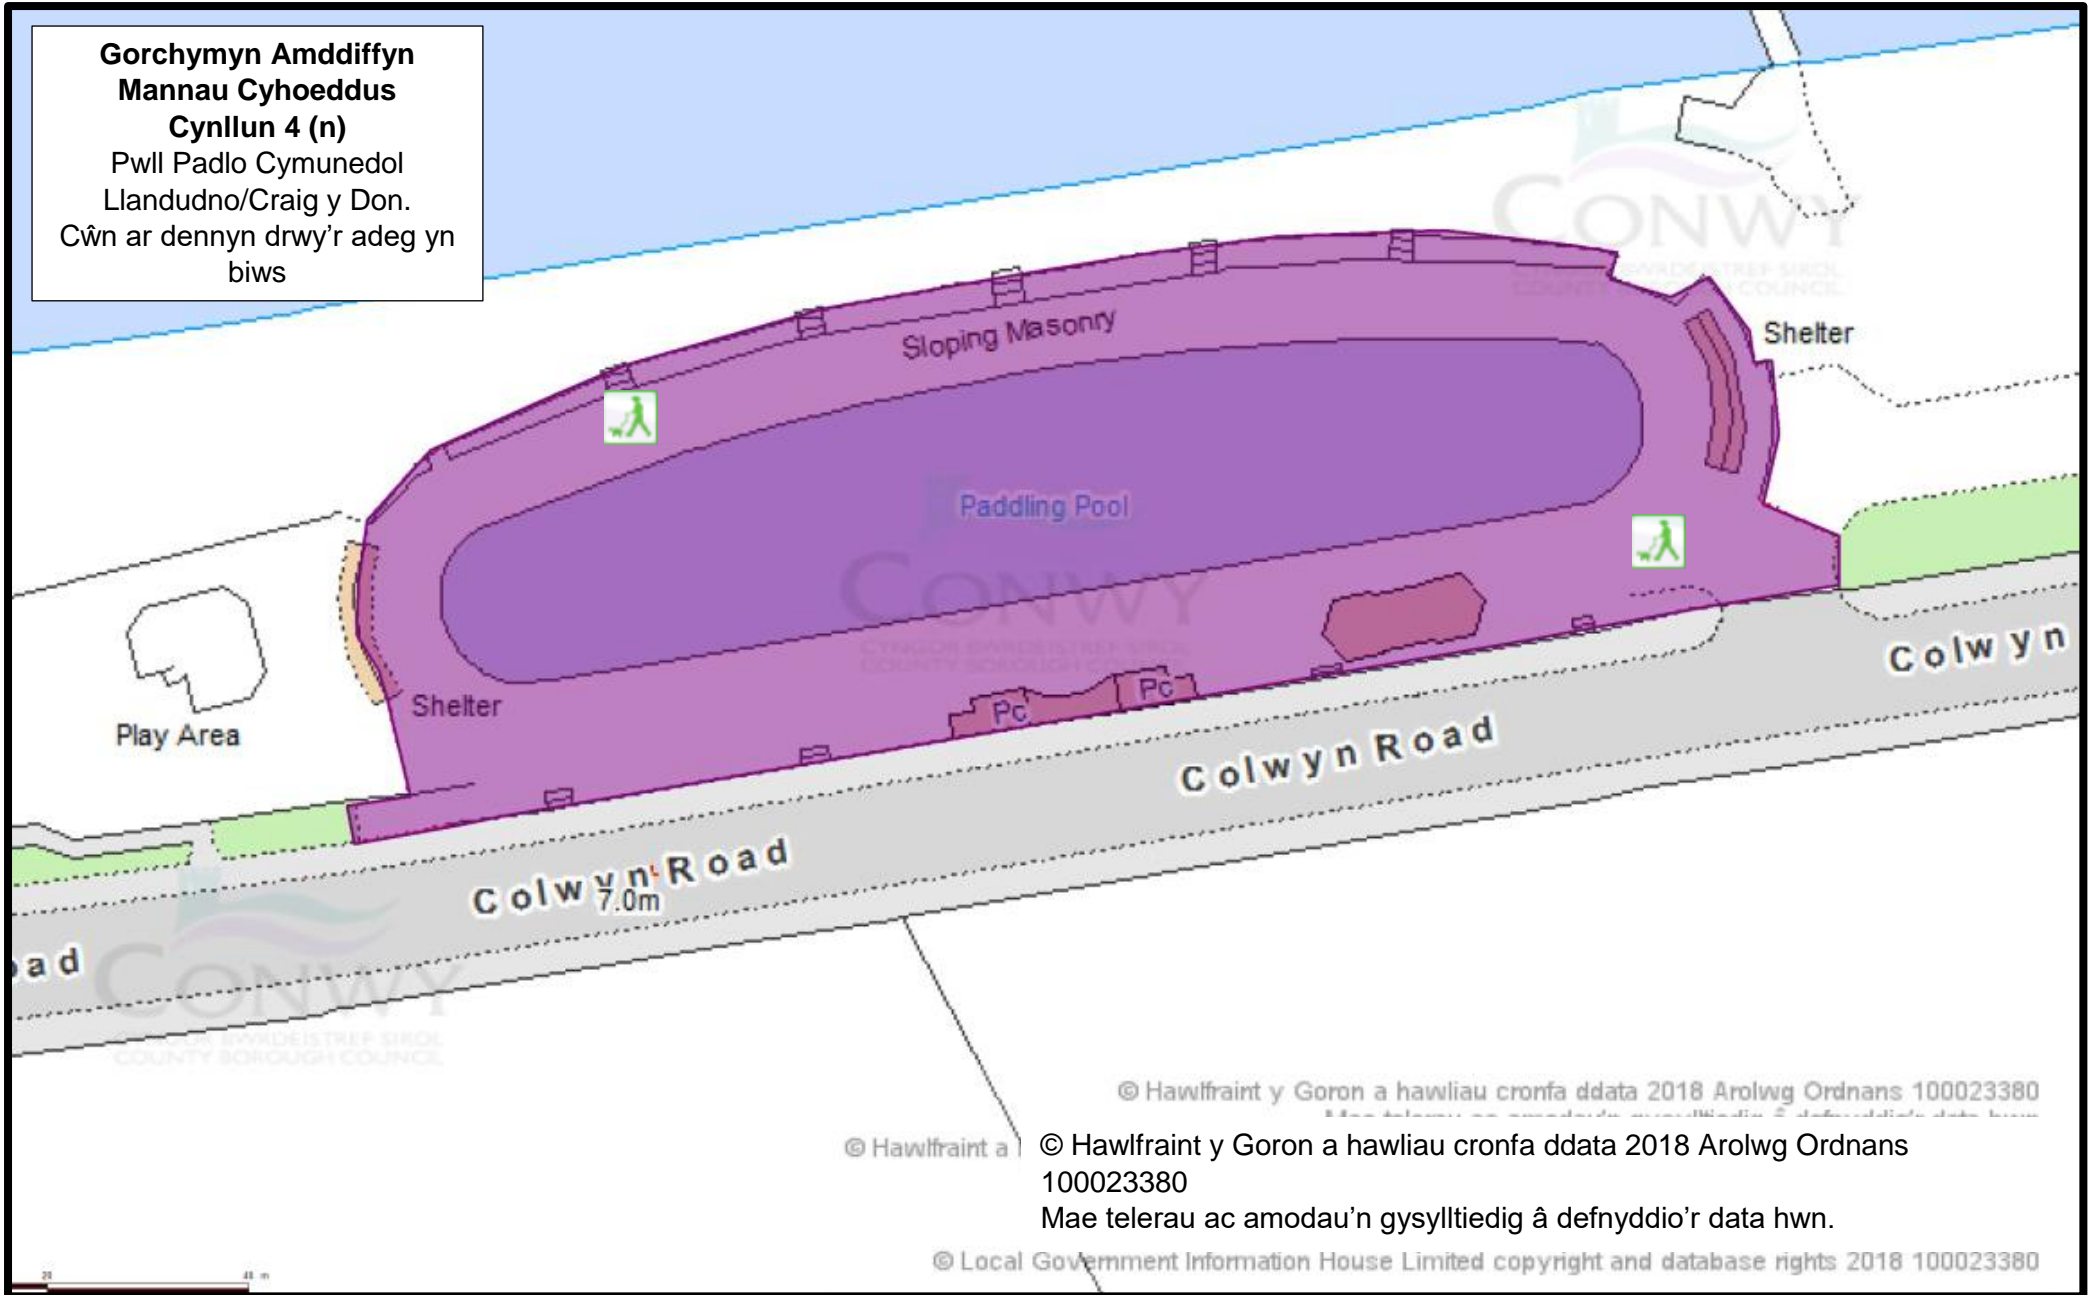

**Gorchymyn Amddiffyn
Mannau Cyhoeddus
Cynllun 4 (n)**

Pwll Padlo Cymunedol
Llandudno/Craig y Don.
Cŵn ar dennyn drwy'r adeg yn
biws

© Hawlfraint y Goron a hawliau cronfa ddata 2018 Arolwg Ordnans 100023380

© Hawlfraint a © Hawlfraint y Goron a hawliau cronfa ddata 2018 Arolwg Ordnans 100023380

Mae telerau ac amodau'n gysylltiedig â defnyddio'r data hwn.

© Local Government Information House Limited copyright and database rights 2018 100023380