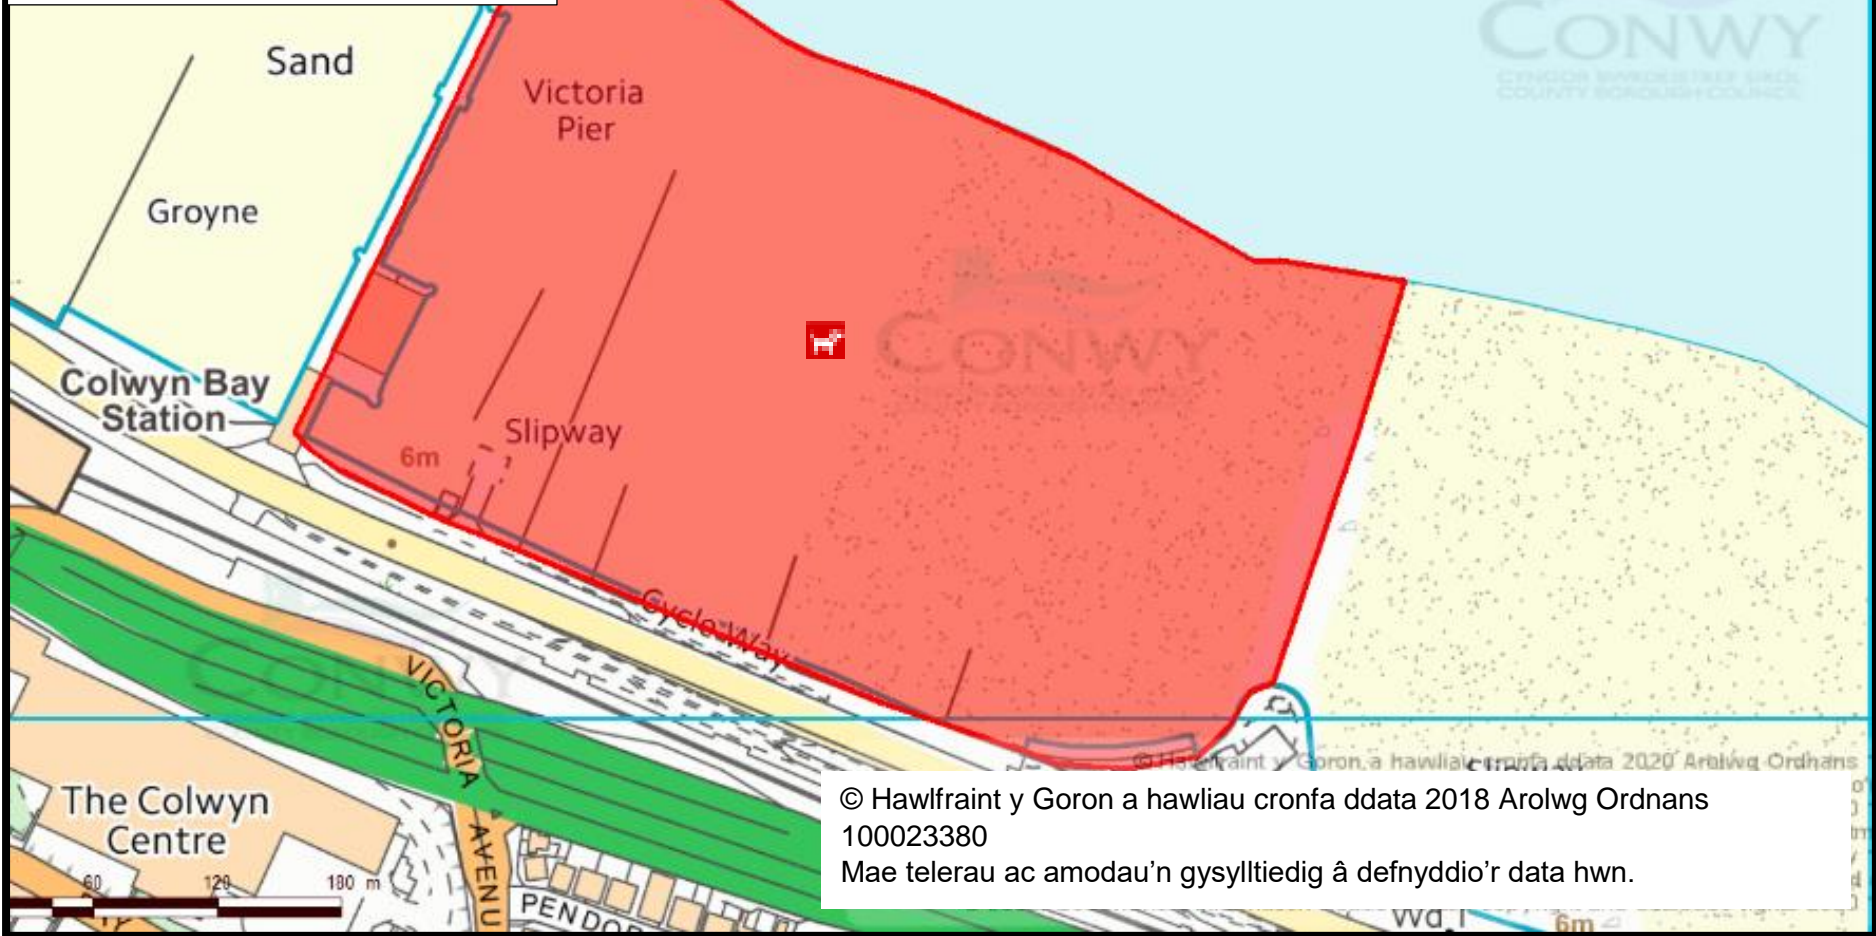

**Gorchymyn Amddiffyn Mannau
Cyhoeddus
Cynllun 2 (r)**
Traeth Bae Colwyn
Man gwahardd cŵn yn goch

COLWYN BAY