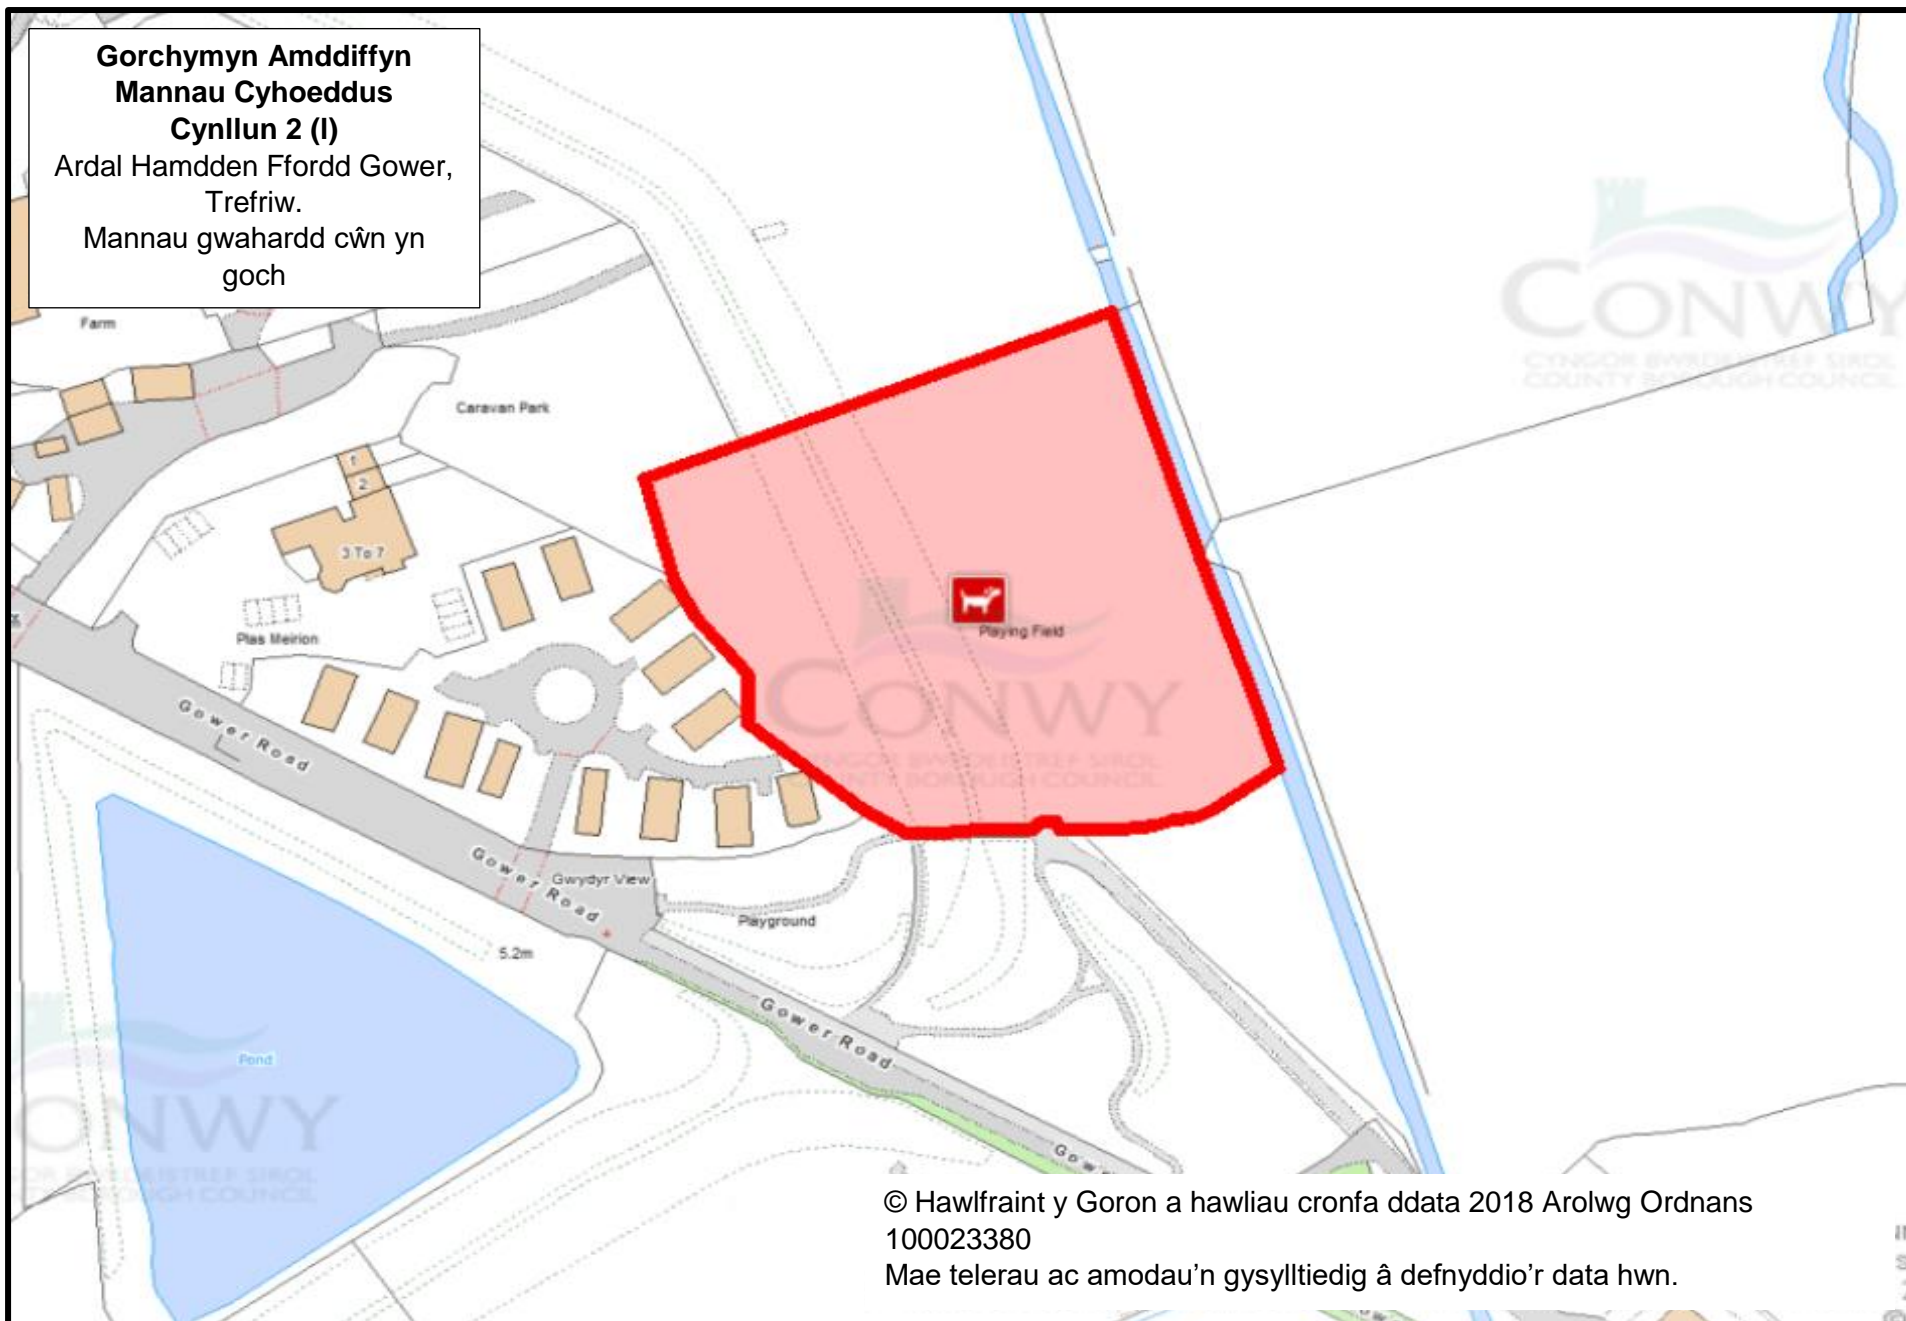

**Gorchymyn Amddiffyn
Mannau Cyhoeddus
Cynllun 2 (I)**

Ardal Hamdden Ffordd Gower,
Trefriw.
Mannau gwahardd cŵn yn
goch

© Hawlfraint y Goron a hawliau cronfa ddata 2018 Arolwg Ordnans
100023380

Mae telerau ac amodau'n gysylltiedig â defnyddio'r data hwn.