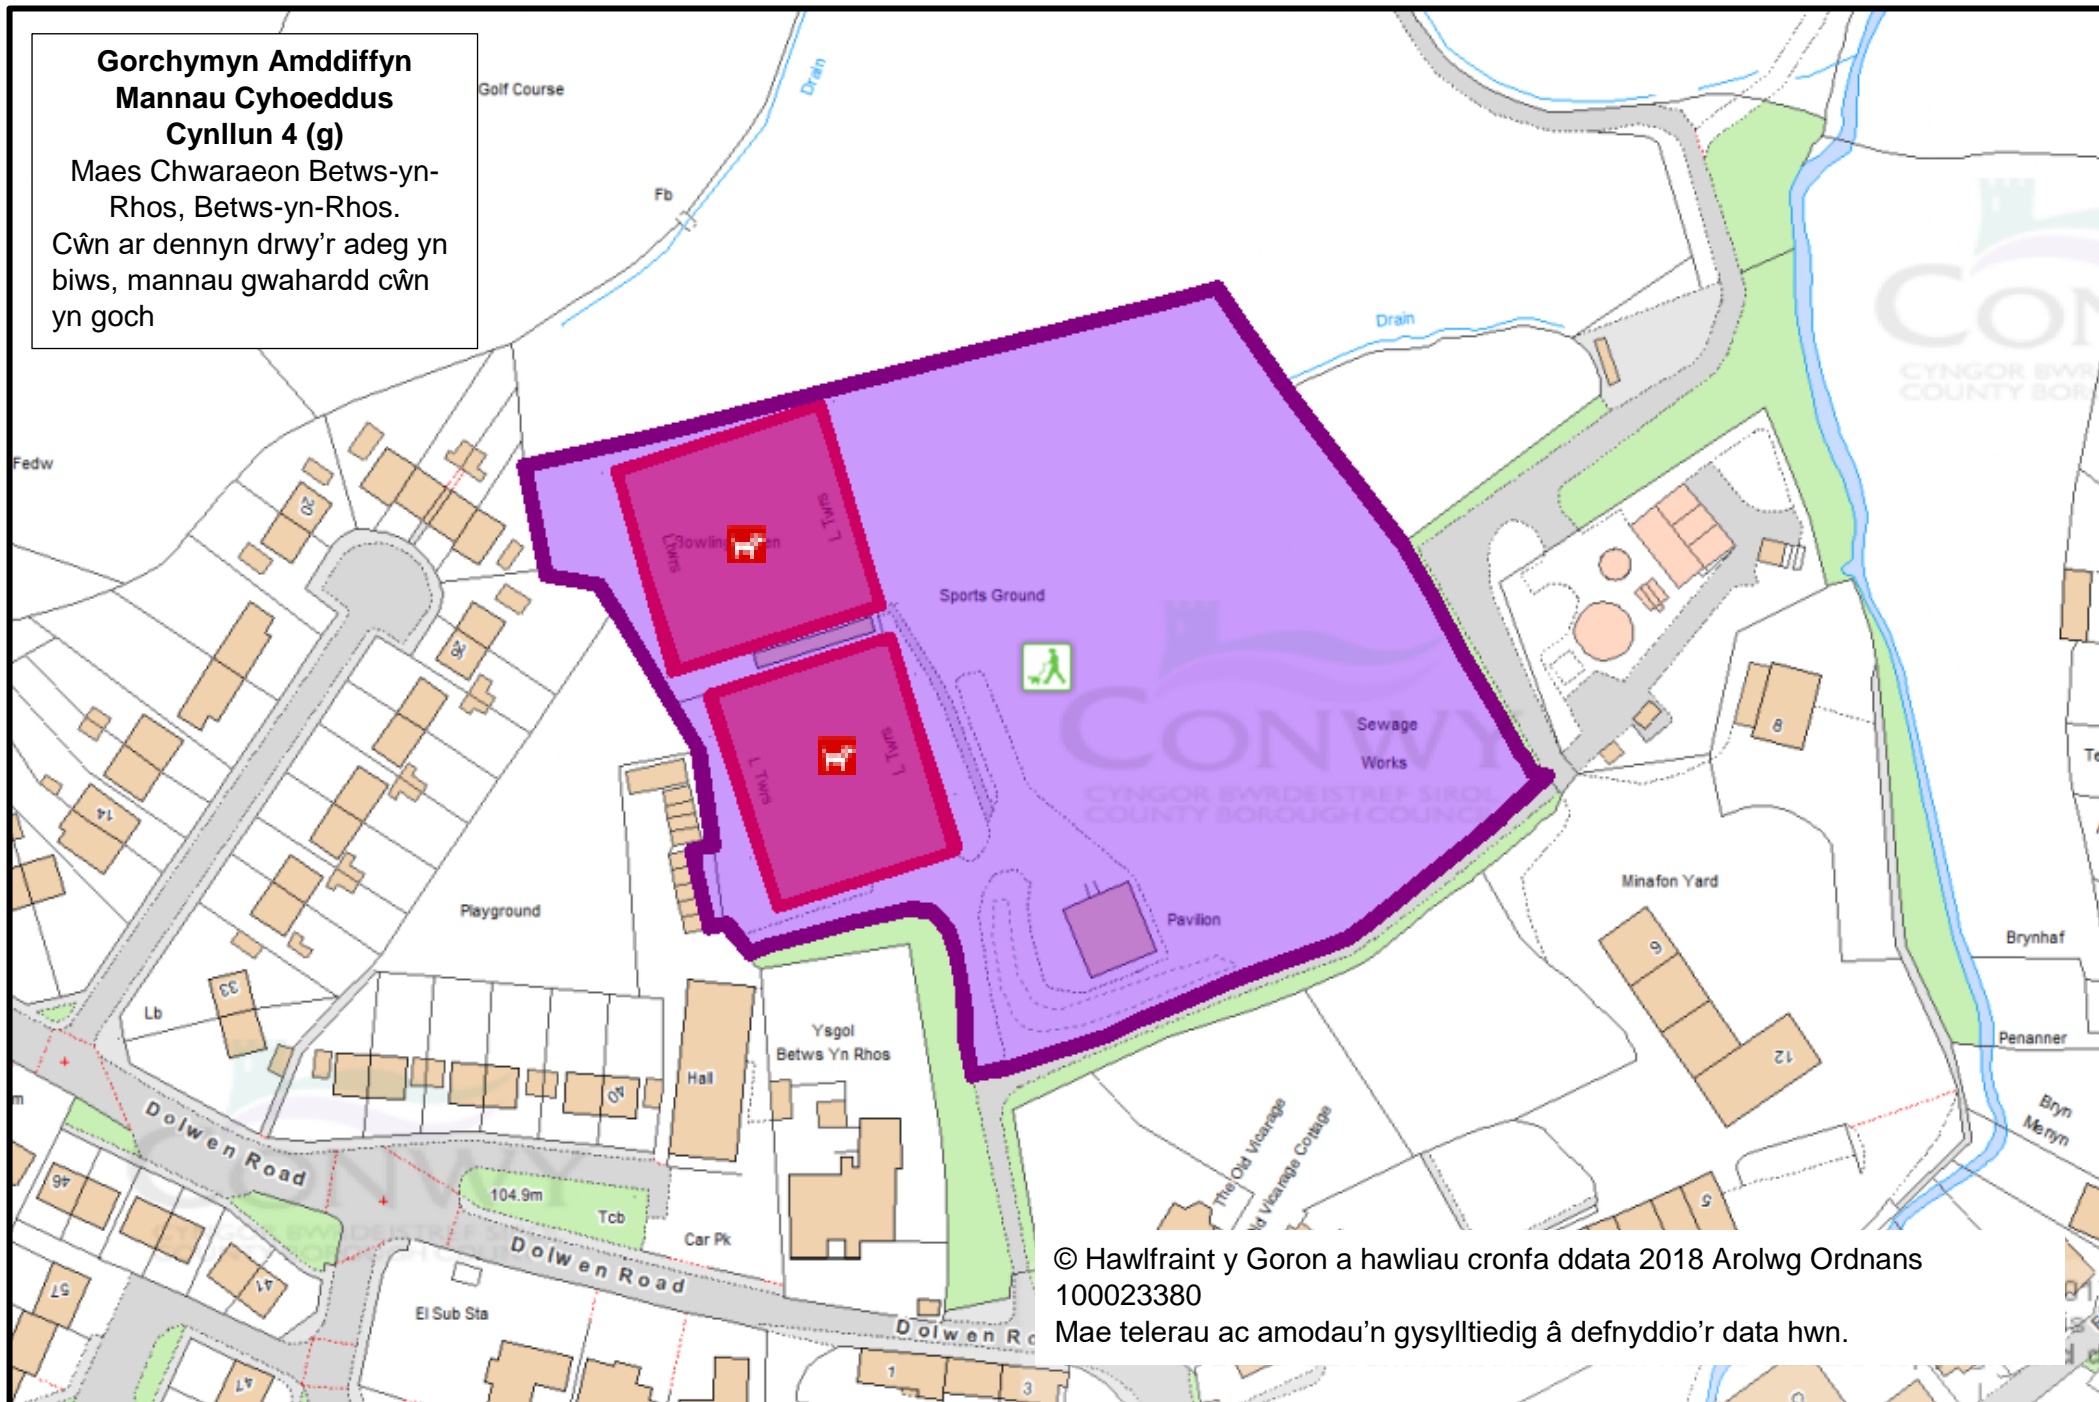

**Gorchymyn Amddiffyn
Mannau Cyhoeddus
Cynllun 4 (g)**

Maes Chwaraeon Betws-yn-Rhos, Betws-yn-Rhos.
Cŵn ar dennyn drwy'r adeg yn biws, manau gwahardd cŵn yn goch

© Hawlfraint y Goron a hawliau cronfa ddata 2018 Arolwg Ordnans
100023380