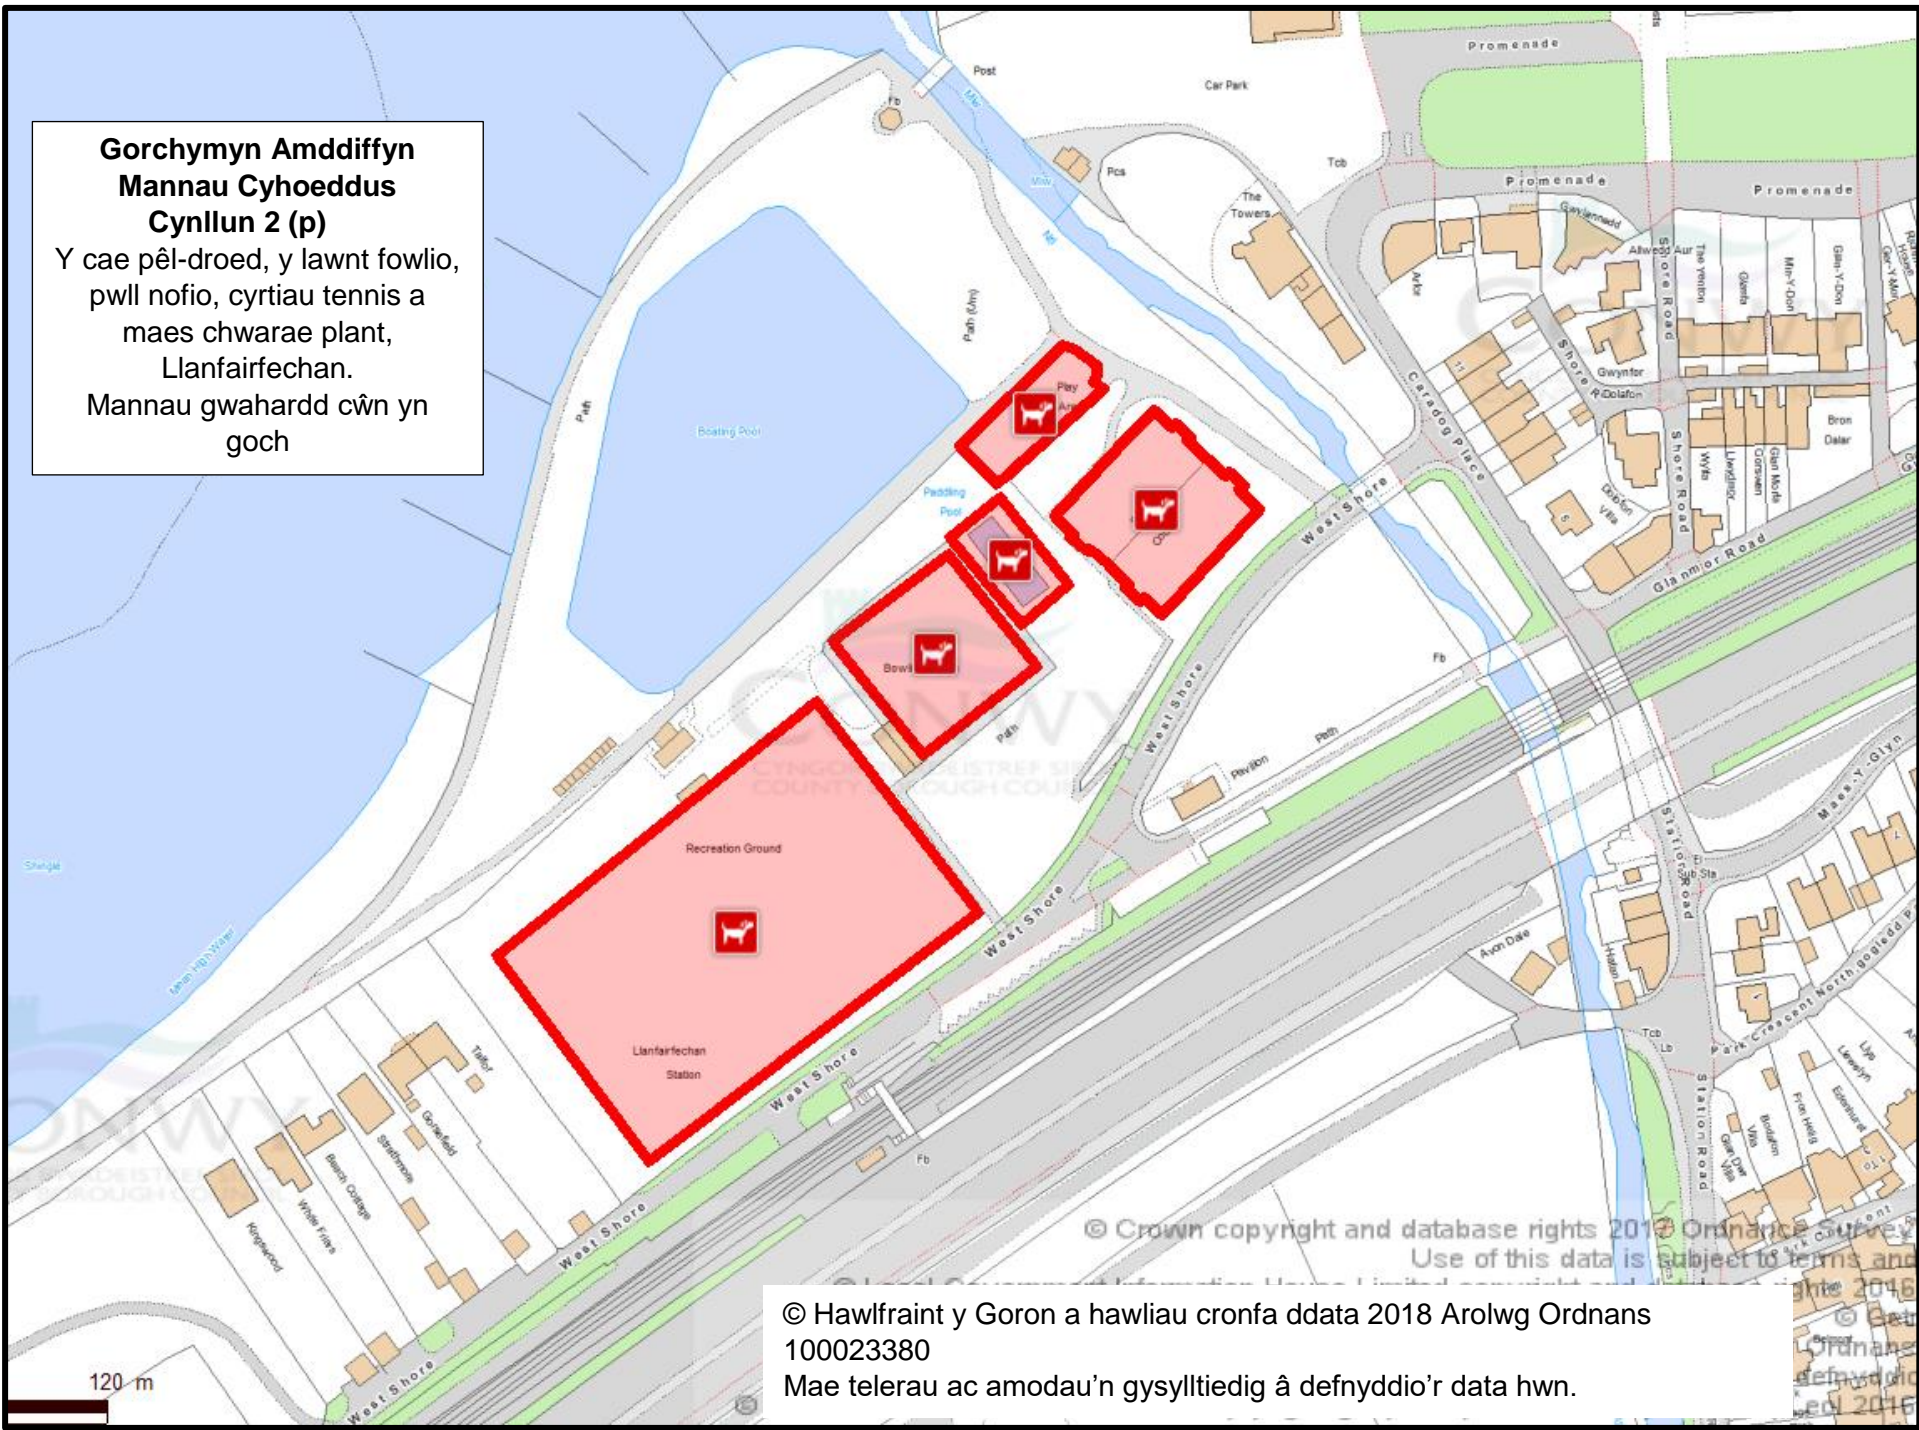

**Gorchymyn Amddiffyn
Mannau Cyhoeddus
Cynllun 2 (p)**

Y cae pêl-droed, y lawnt fowlio,
pwll nofio, cyrtiau tennis a
maes chwarae plant,
Llanfairfechan.
Mannau gwahardd cŵn yn
goch

© Crown copyright and database rights 2013 Ordnance Survey
Use of this data is subject to terms and conditions

© Hawlfraint y Goron a hawliau cronfa ddata 2018 Arolwg Ordnans
100023380
Mae telerau ac amodau'n gysylltiedig â defnyddio'r data hwn.

120 m