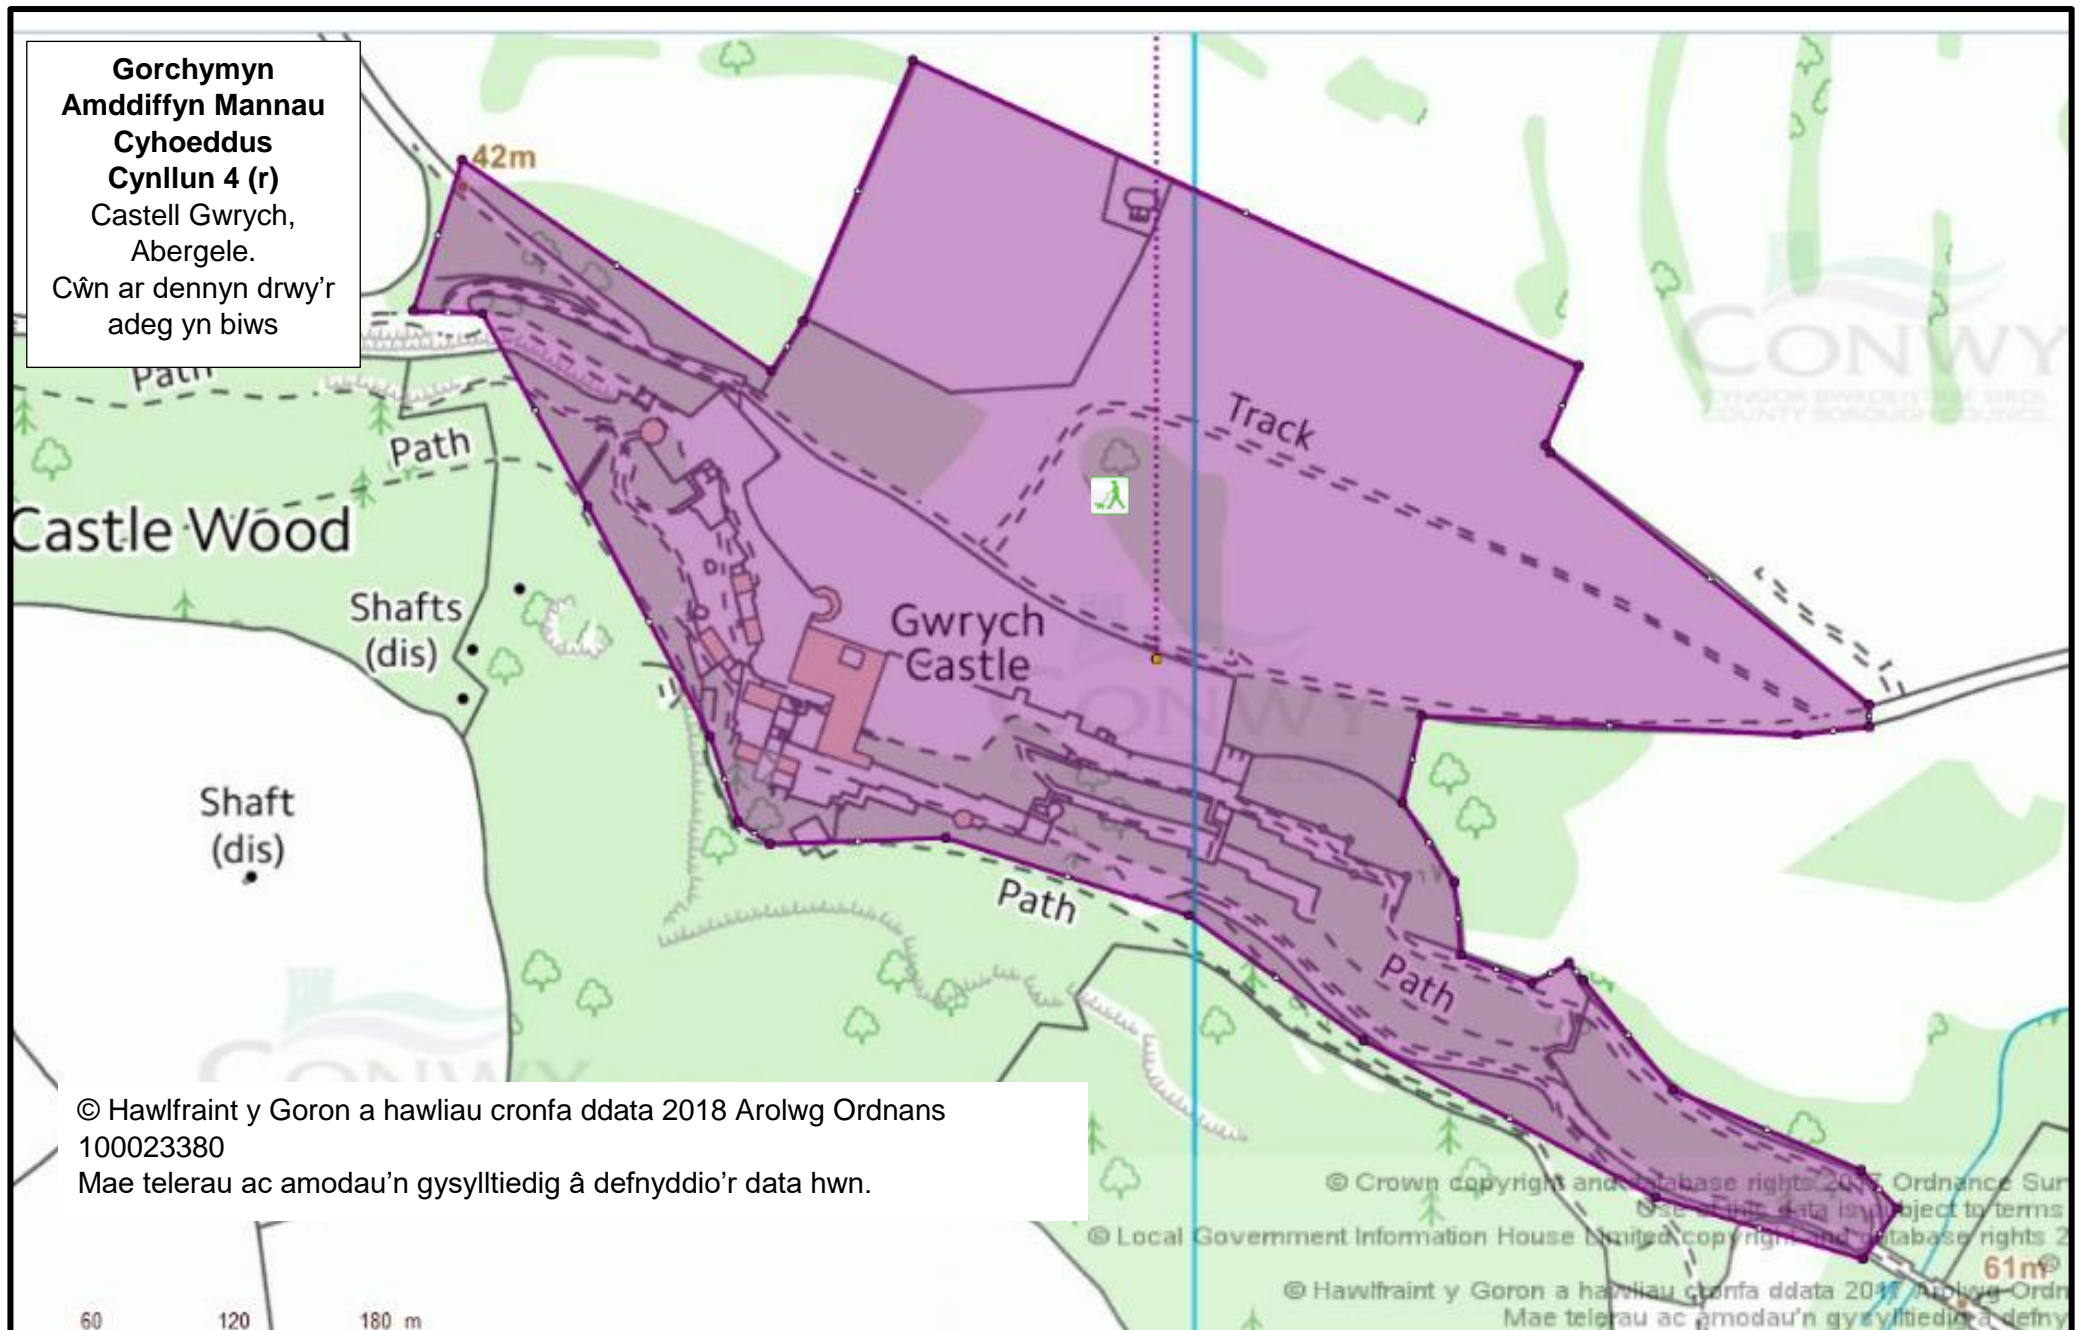

**Gorchymyn
Amddiffyn Mannau
Cyhoeddus
Cynllun 4 (r)**
Castell Gwrych,
Abergele.
Cŵn ar dennyn drwy'r
adeg yn biws

© Hawlfraint y Goron a hawliau cronfa ddata 2018 Arolwg Ordnans
100023380
Mae telerau ac amodau'n gysylltiedig â defnyddio'r data hwn.

© Crown copyright and database rights 2017 Ordnance Sur
Use of third party data is subject to terms
© Local Government Information House Limited copyright and database rights 2
© Hawlfraint y Goron a hawliau cronfa ddata 2018 Arolwg Ordn
Mae telerau ac amodau'n gysylltiedig â defny