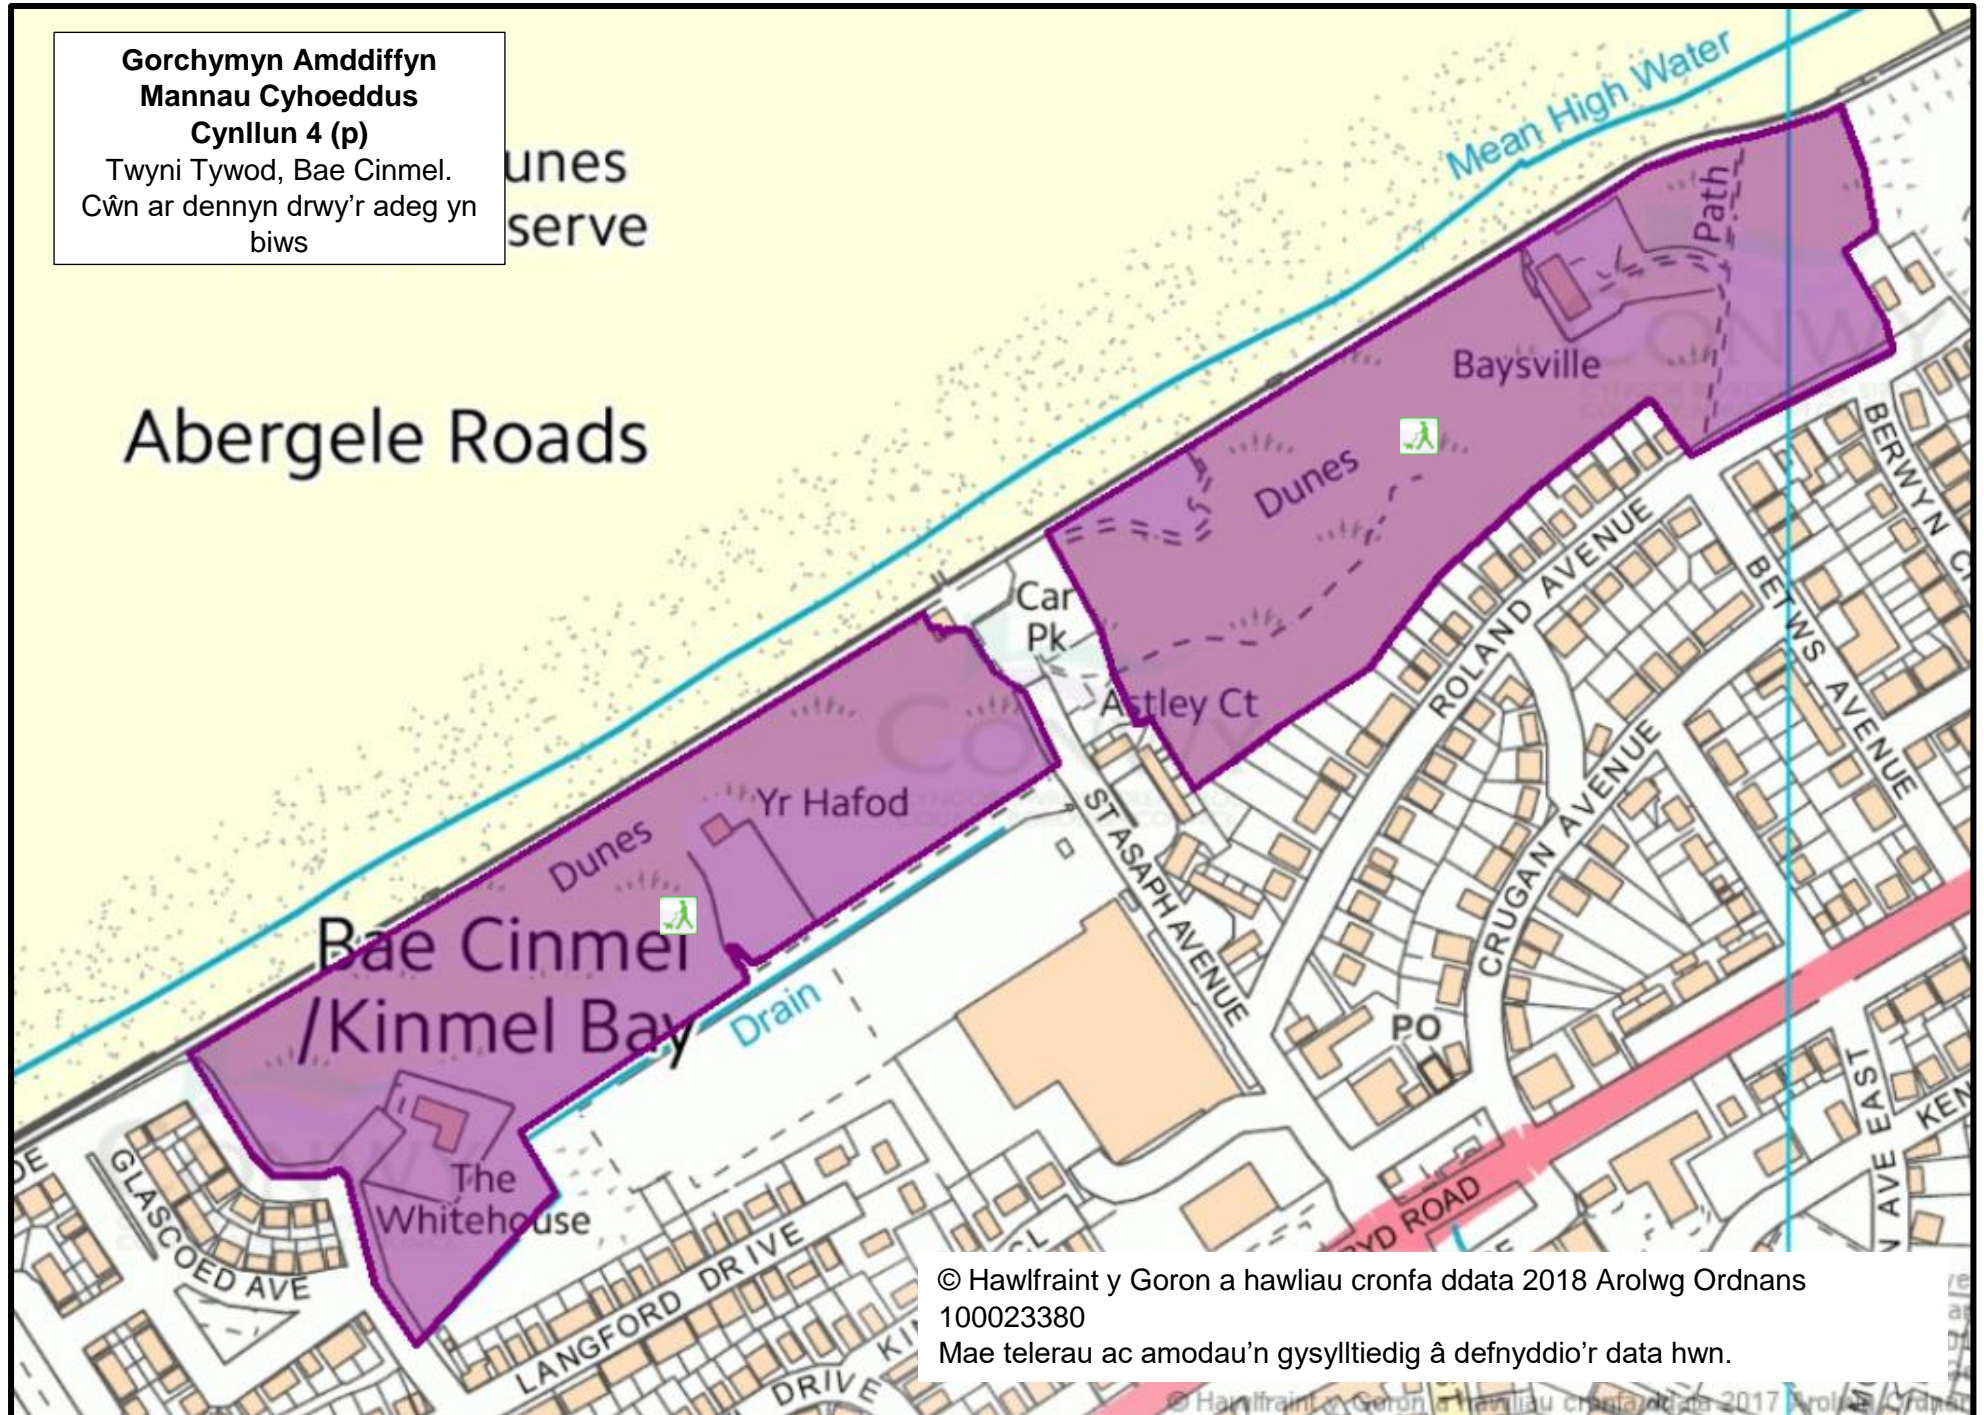

© Hawlfraint y Goron a hawliau cronfa ddata 2018 Arolwg Ordans
100023380

Mae telerau ac amodau'n gysylltiedig â defnyddio'r data hwn.

**Gorchymyn Amddiffyn
Mannau Cyhoeddus
Cynllun 4 (p)**

Twyni Tywod, Bae Cinmel.
Cŵn ar dennyn drwy'r adeg yn
biws