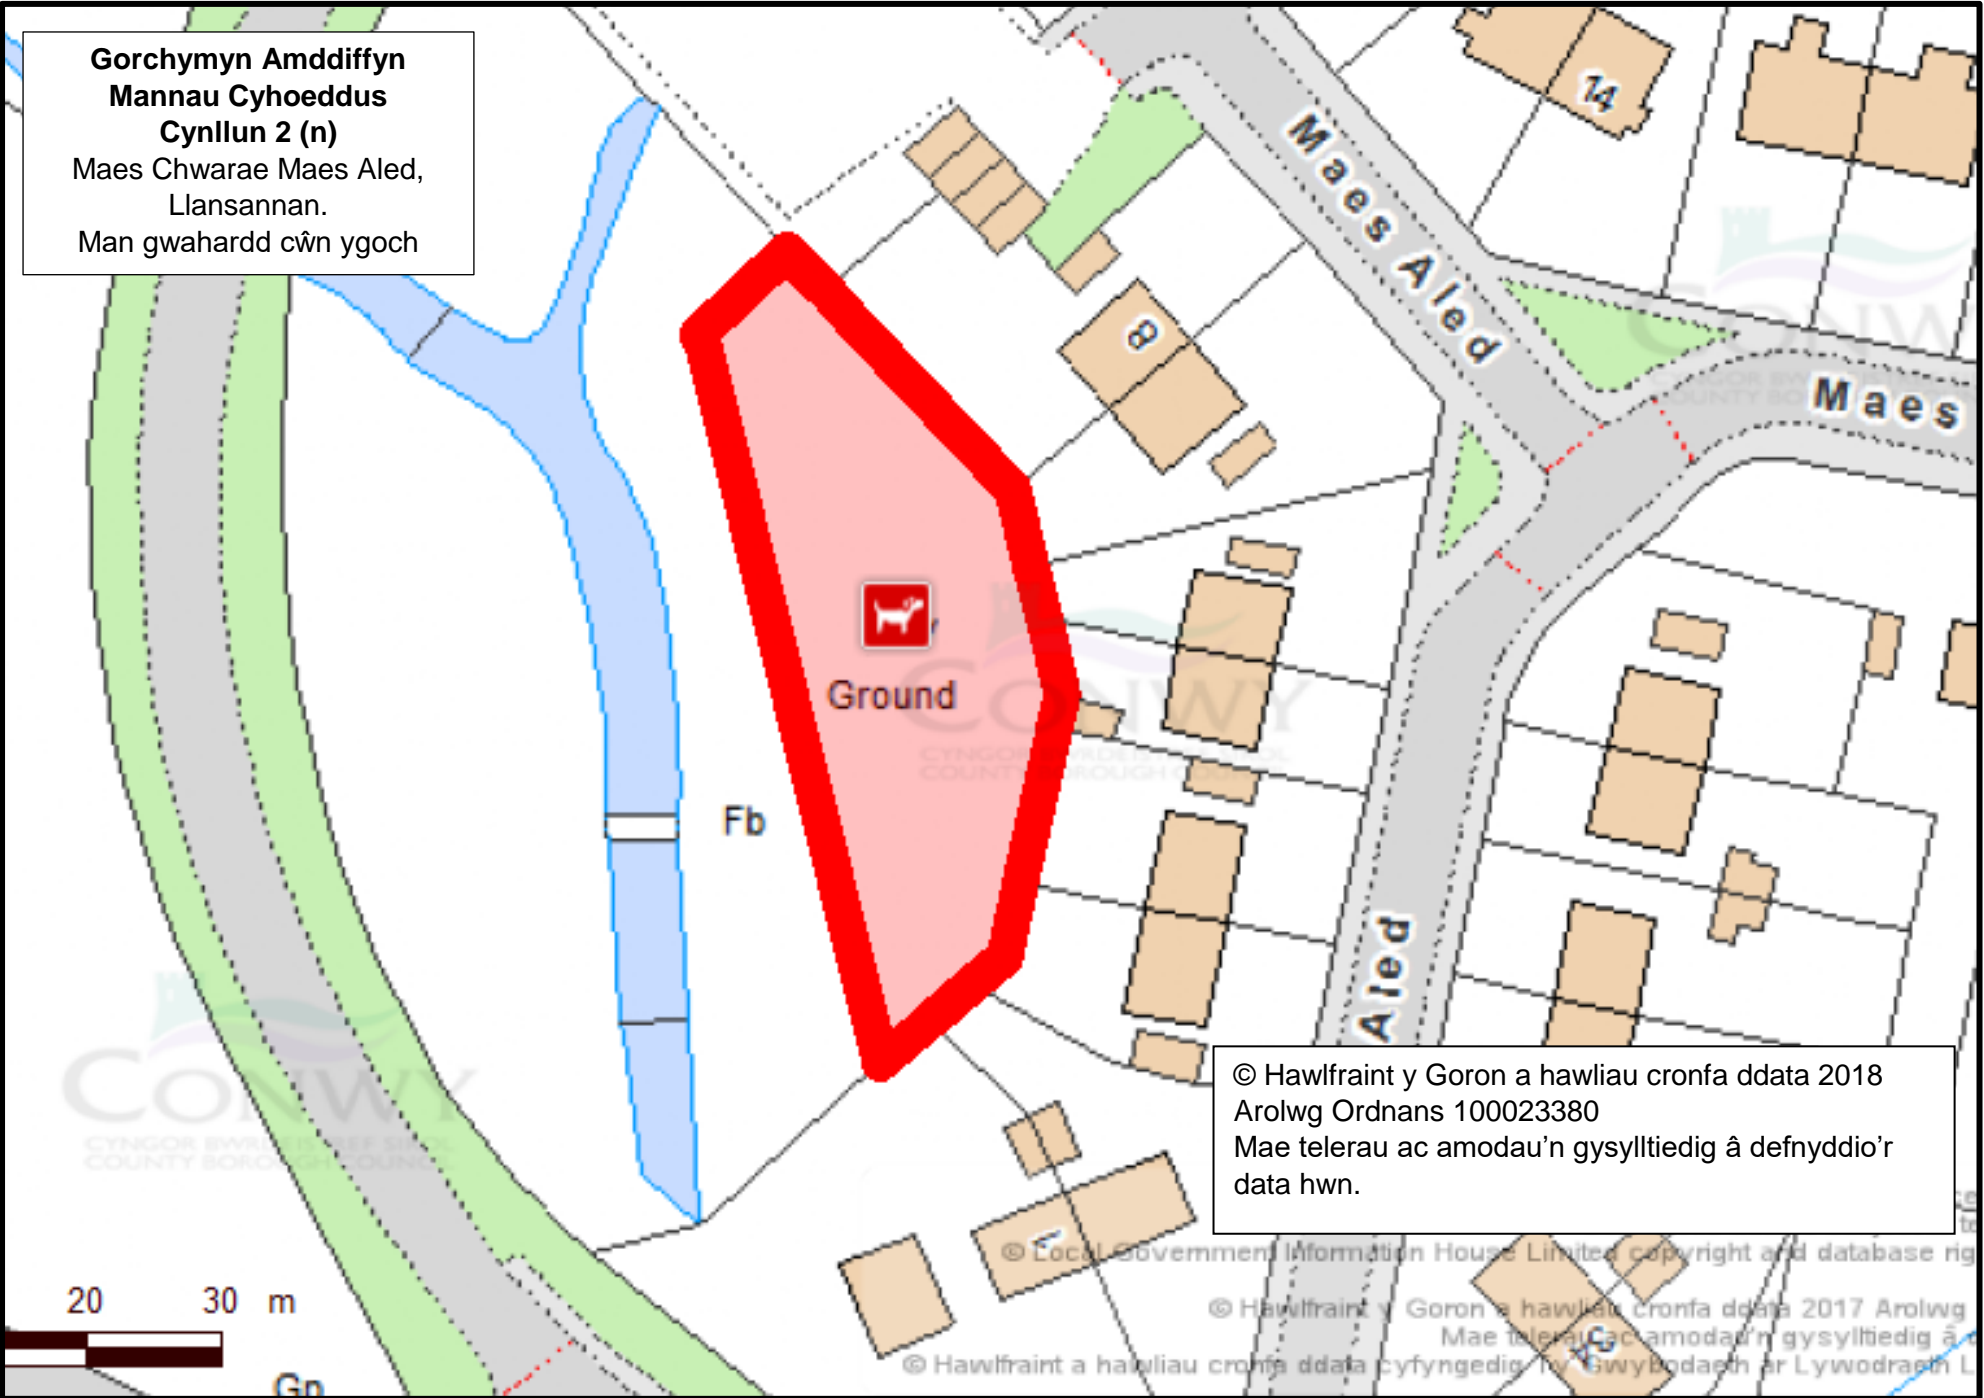

30 m

© Hawlfraint a ha

**Gorchymyn Amddiffyn
Mannau Cyhoeddus
Cynllun 2 (n)**

Maes Chwarae Maes Aled,
Llansannan.
Man gwahardd cŵn ygoch

© Hawlfraint y Goron a hawliau cronfa ddata 2018
Arolwg Ordnans 100023380
Mae telerau ac amodau'n gysylltiedig â defnyddio'r
data hwn.