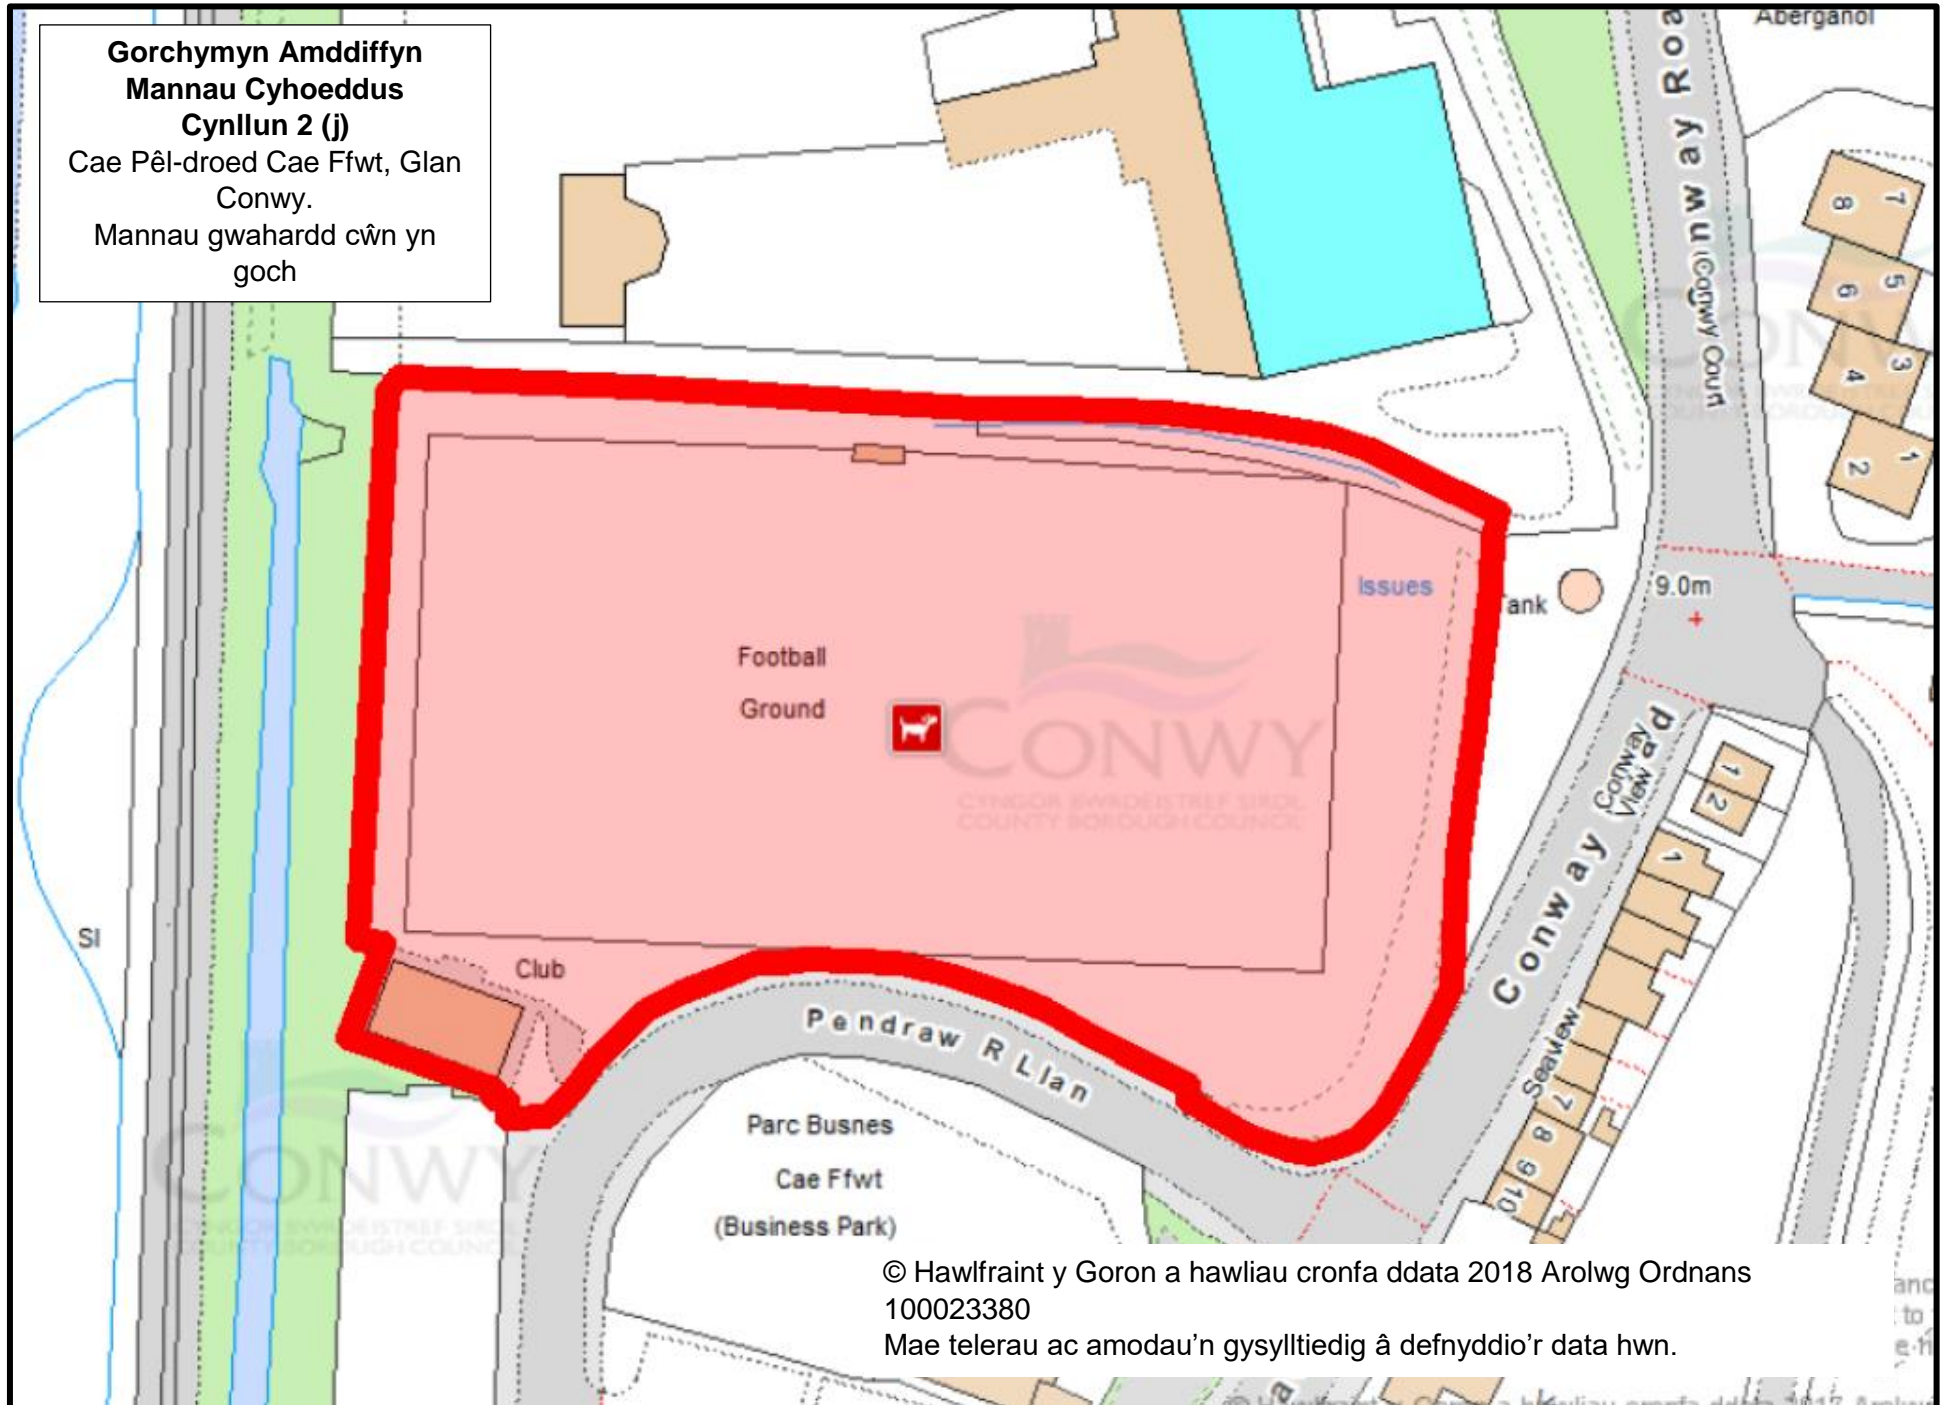

**Gorchymyn Amddiffyn
Mannau Cyhoeddus
Cynllun 2 (j)**

Cae Pêl-droed Cae Ffwf, Glan
Conwy.
Mannau gwahardd cŵn yn
goch

© Hawlfraint y Goron a hawliau cronfa ddata 2018 Arolwg Ordnans
100023380

Mae telerau ac amodau'n gysylltiedig â defnyddio'r data hwn.