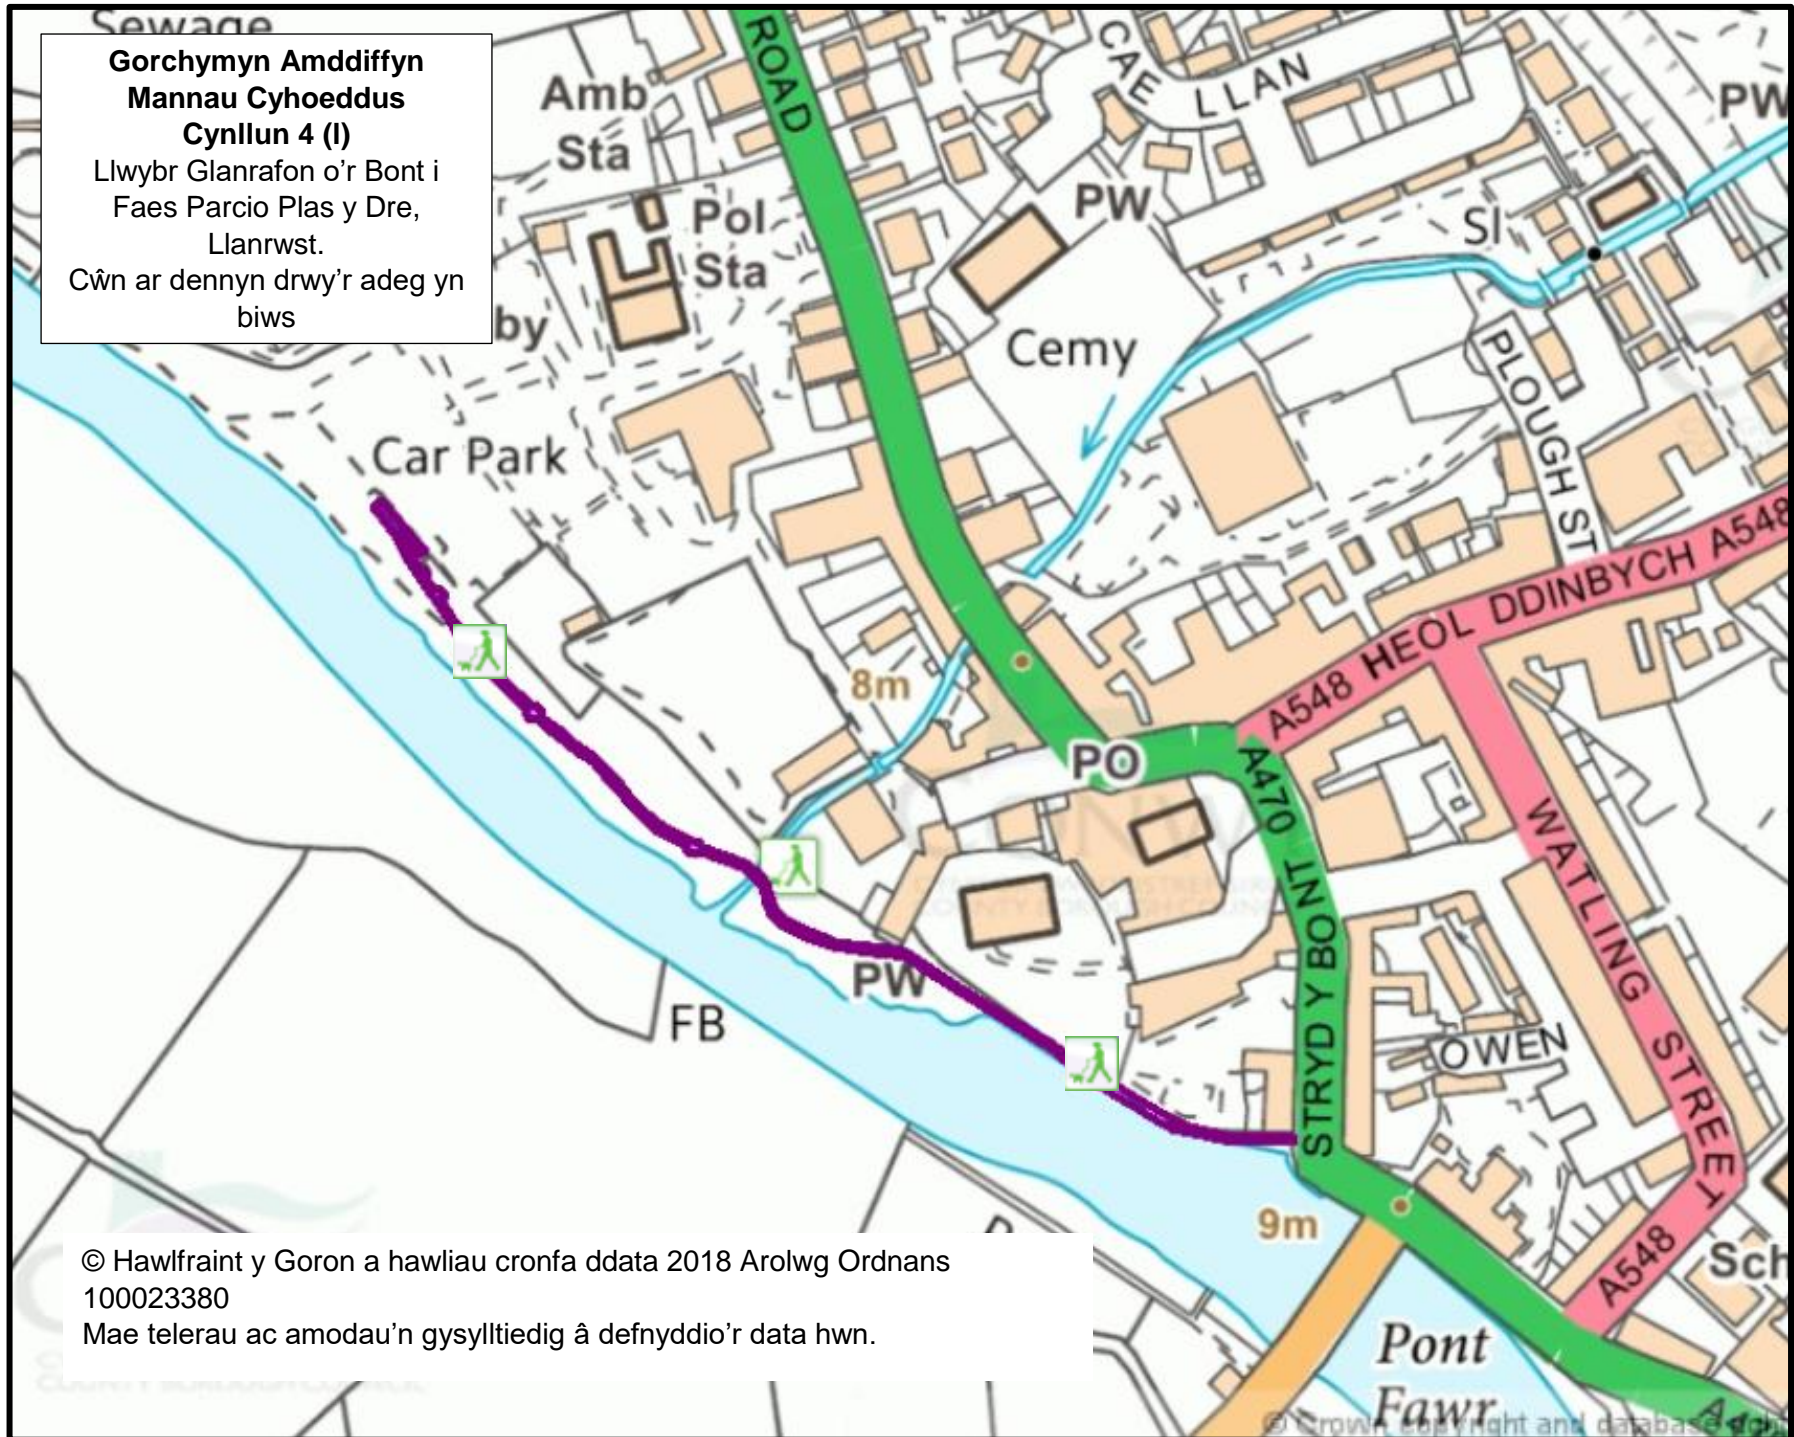

**Gorchymyn Amddiffyn
Mannau Cyhoeddus
Cynllun 4 (I)**

Llwybr Glanrafon o'r Bont i
Faes Parcio Plas y Dre,
Llanrwst.
Cŵn ar dennyn drwy'r adeg yn
biws

© Hawlfraint y Goron a hawliau cronfa ddata 2018 Arolwg Ordnans
100023380

Mae telerau ac amodau'n gysylltiedig â defnyddio'r data hwn.