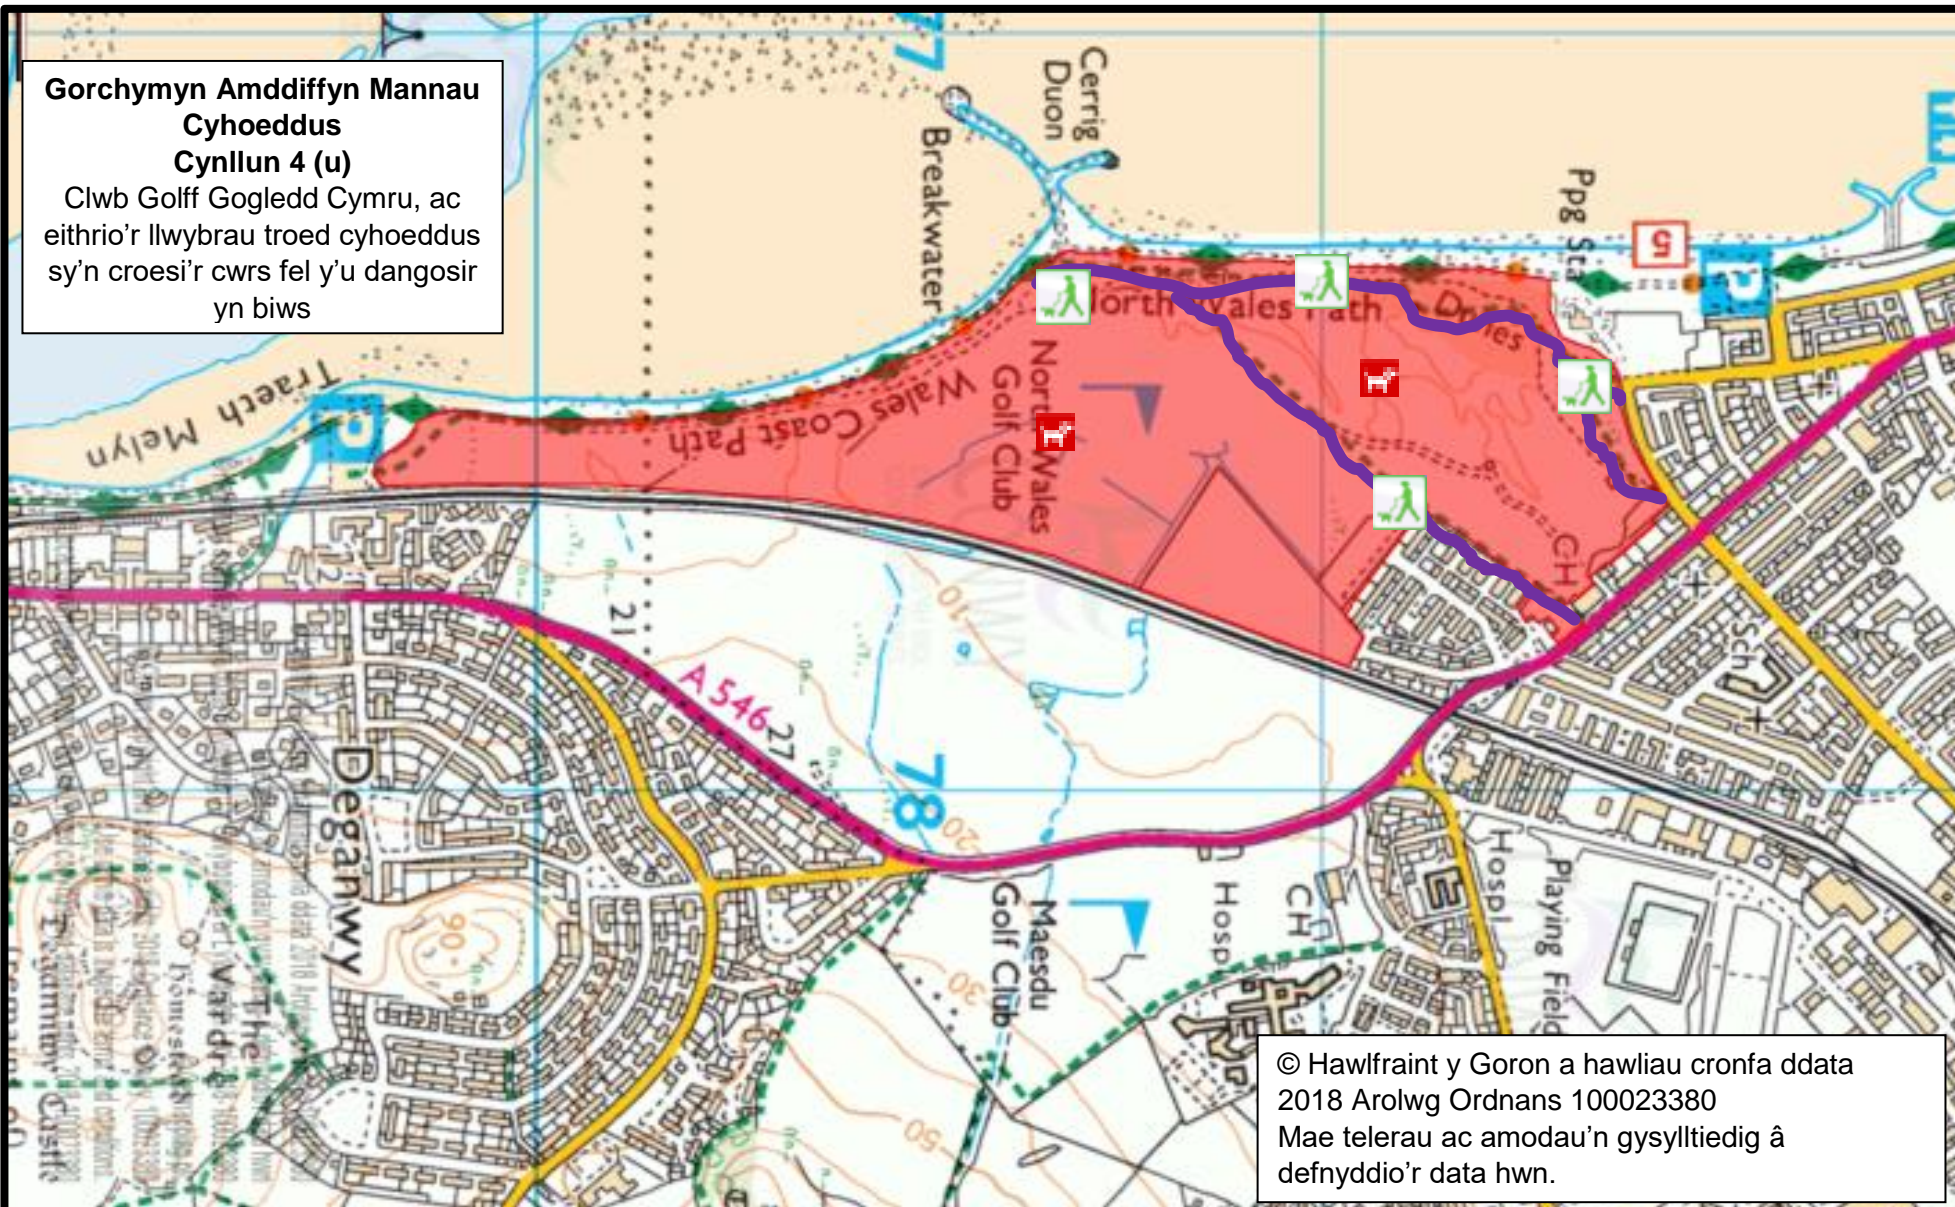

**Gorchymyn Amddiffyn Mannau
Cyhoeddus
Cynllun 4 (u)**

Clwb Golff Gogledd Cymru, ac
eithrio'r llwybrau troed cyhoeddus
sy'n croesi'r cwrs fel y'u dangosir
yn biws

© Hawffraint y Goron a hawliau cronfa ddata
2018 Arolwg Ordnans 100023380
Mae telerau ac amodau'n gysylltiedig â
defnyddio'r data hwn.