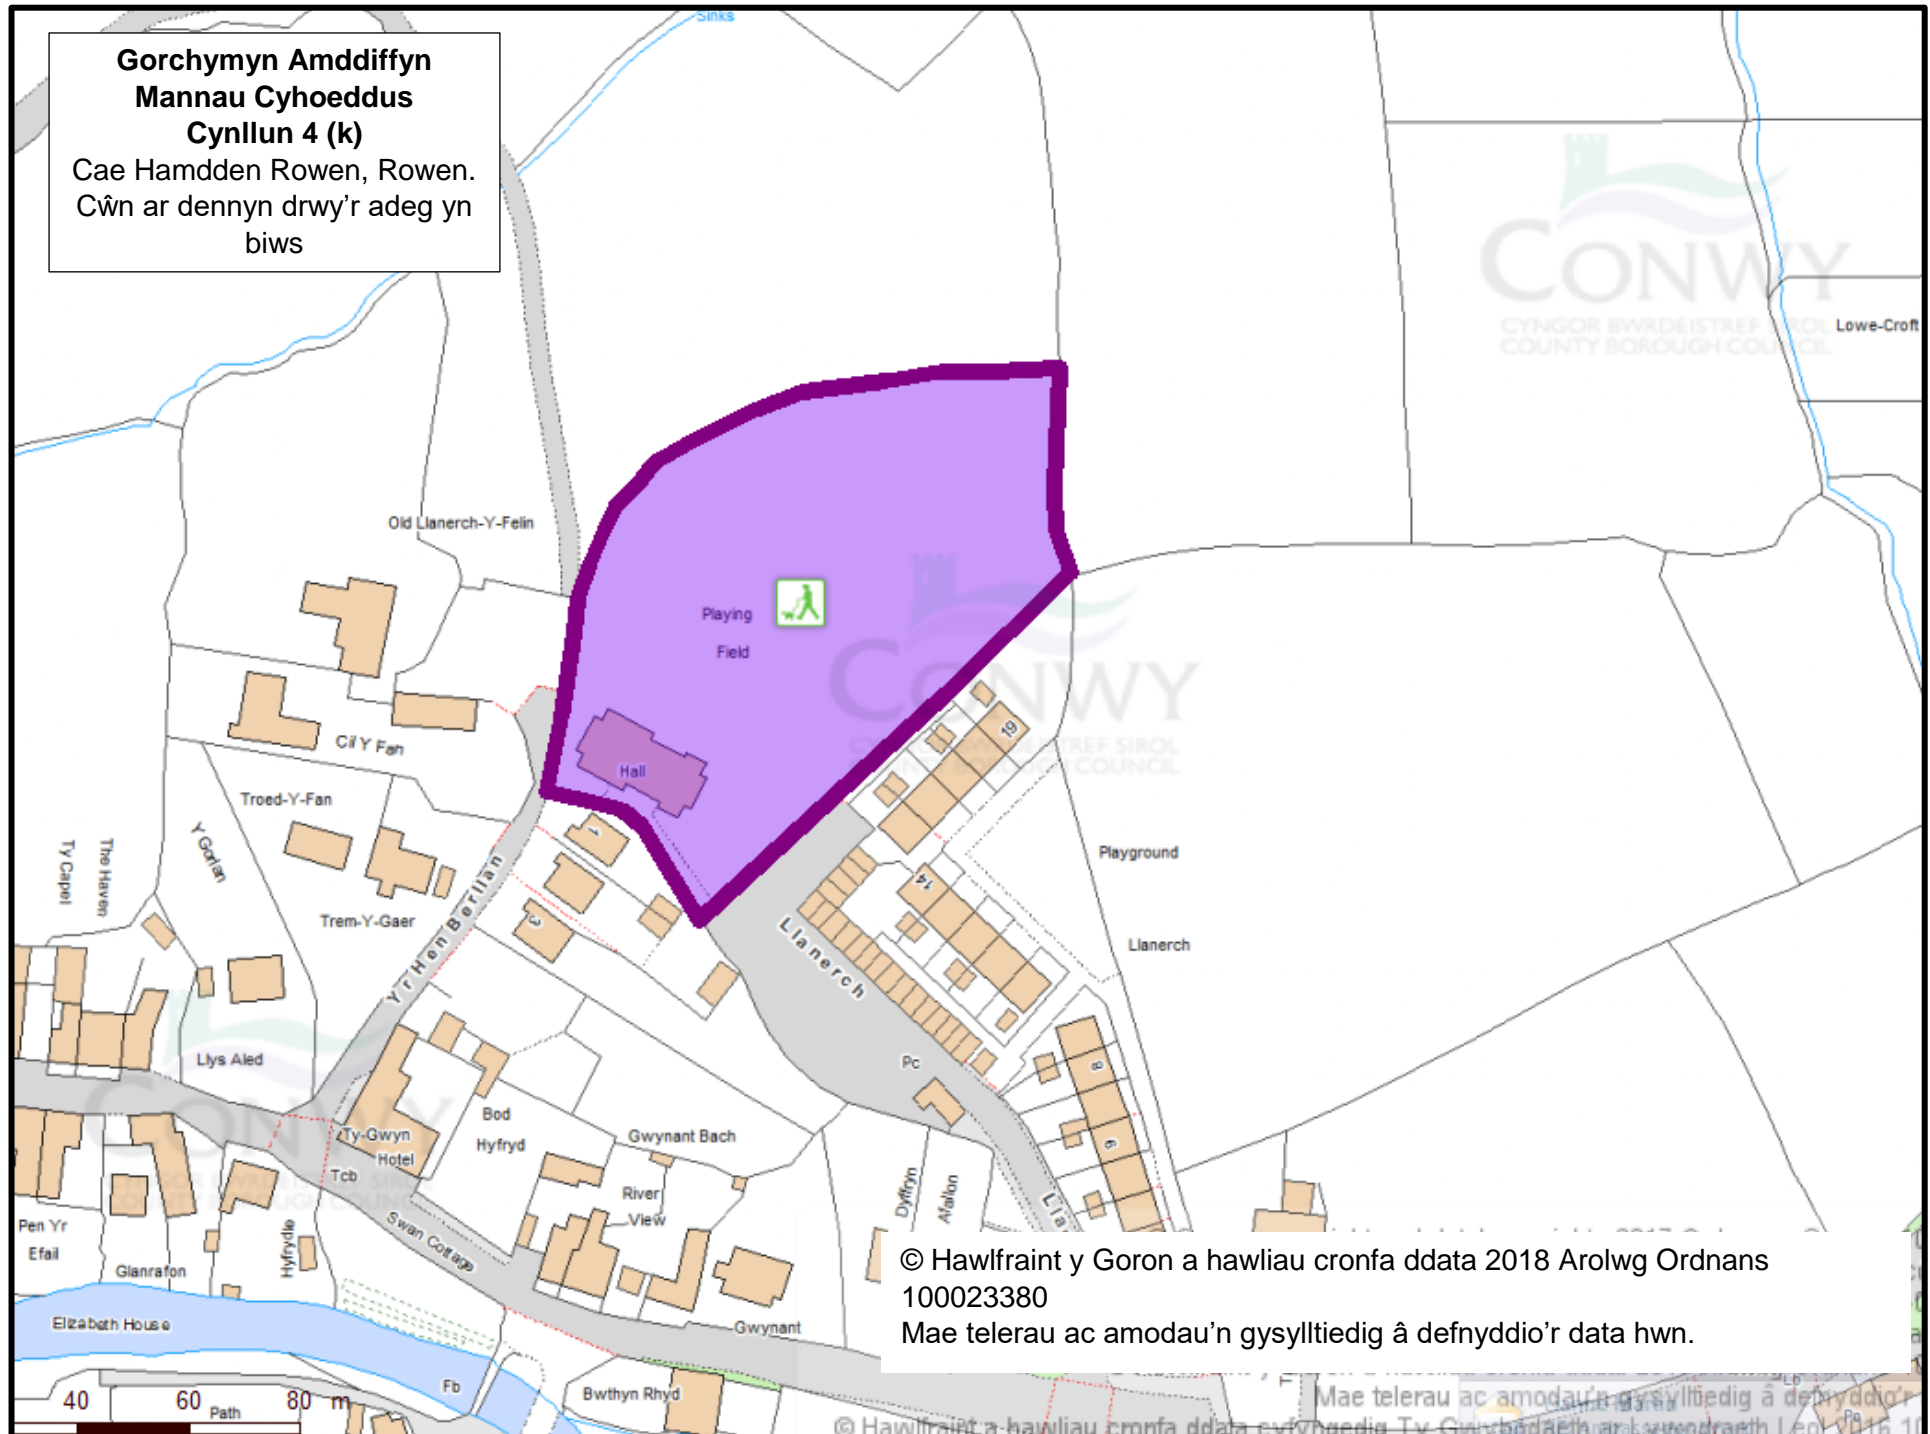

**Gorchymyn Amddiffyn
Mannau Cyhoeddus
Cynllun 4 (k)**

Cae Hamdden Rowen, Rowen.
Cŵn ar dennyn drwy'r adeg yn
biws