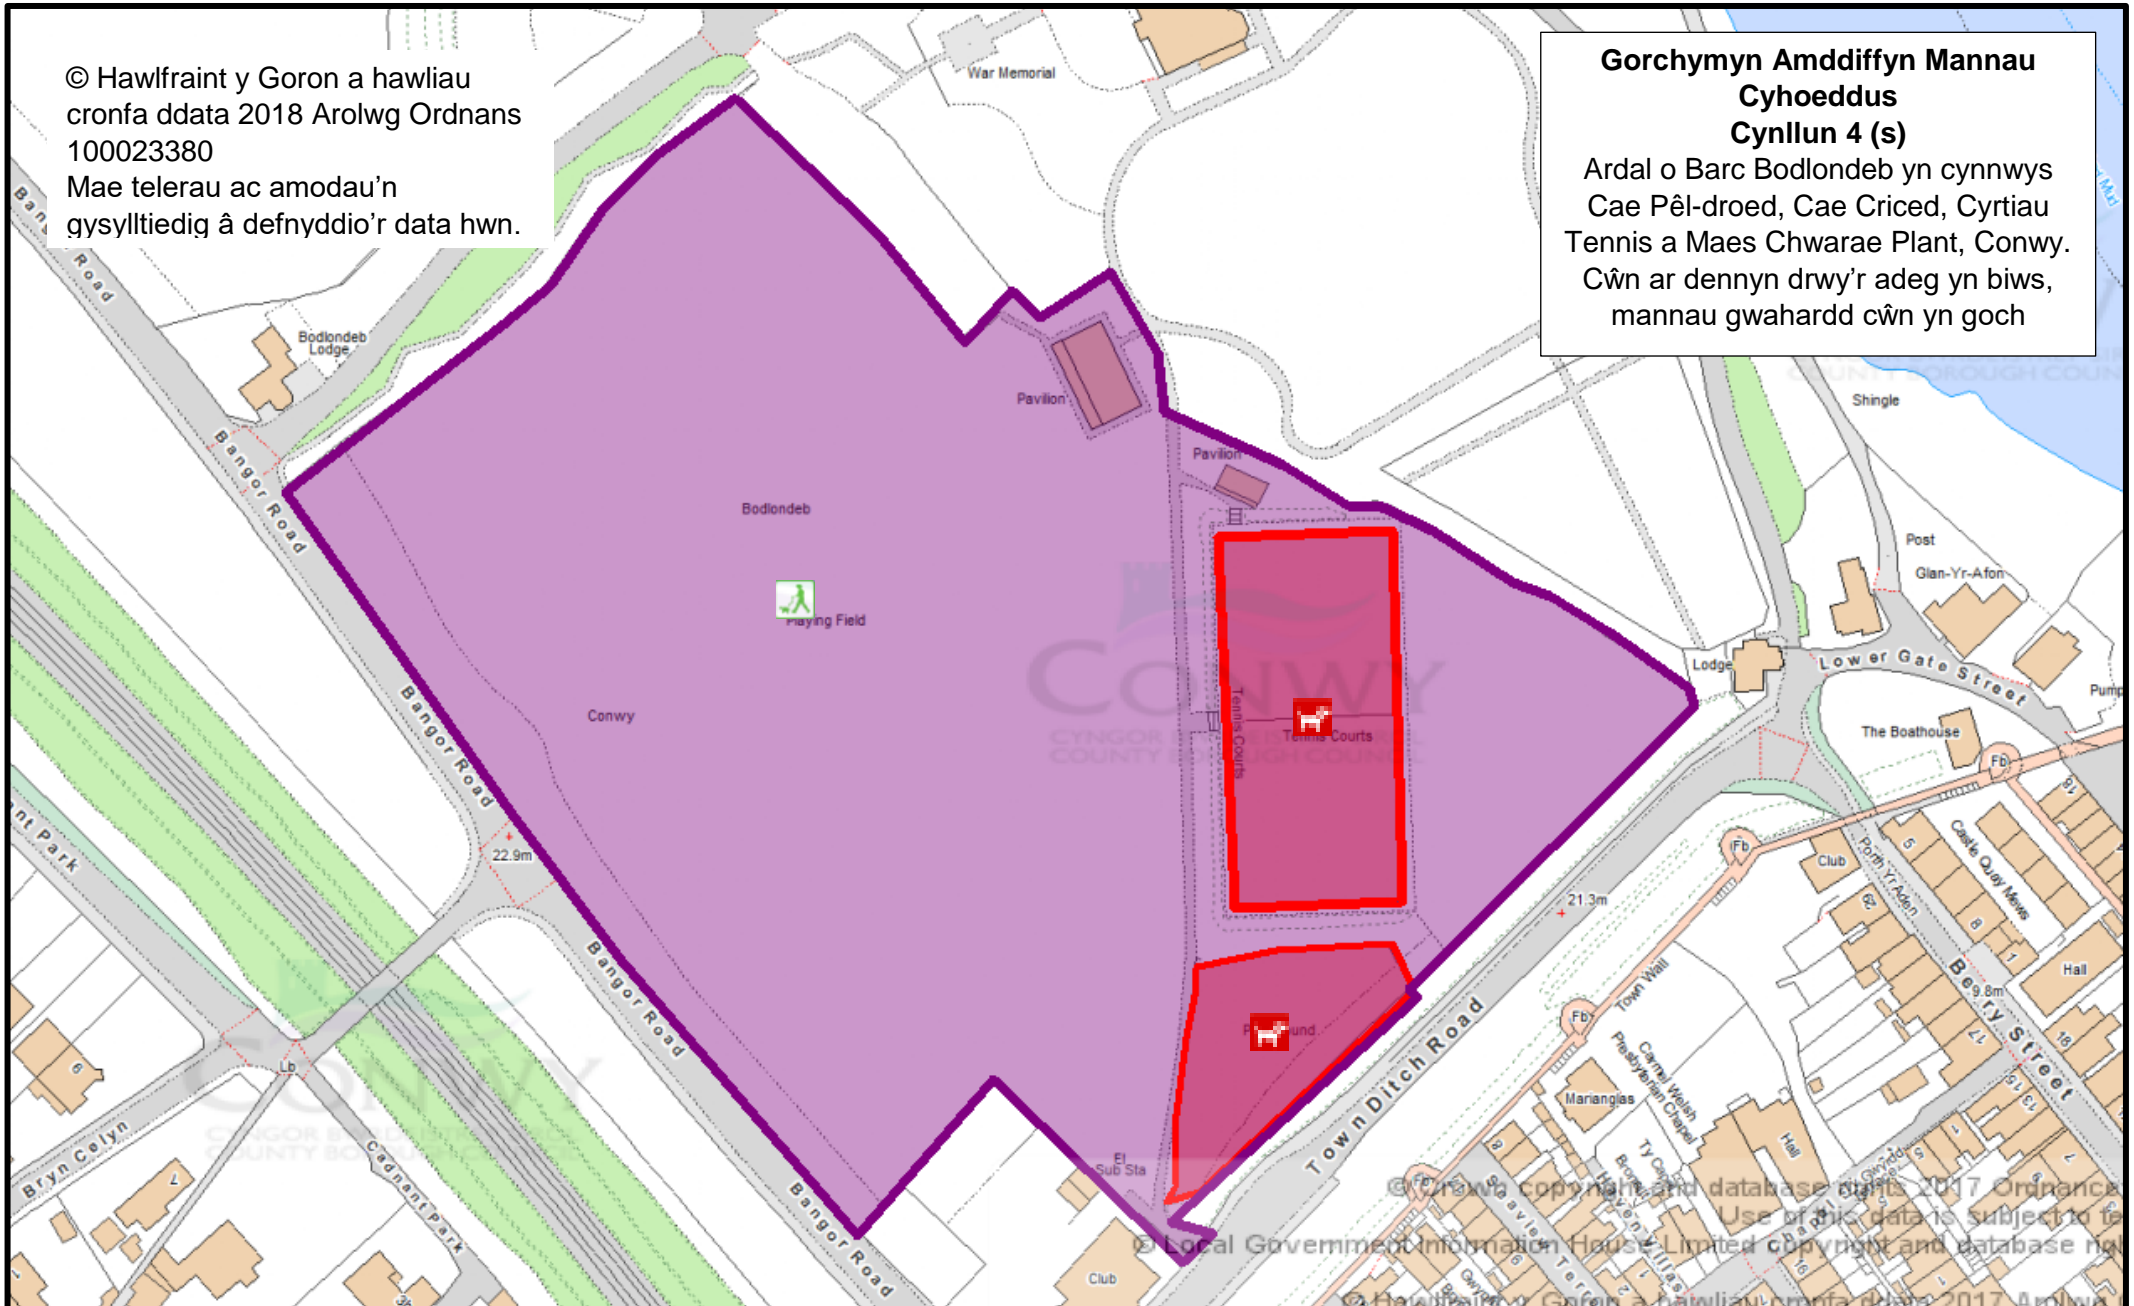

© Hawlfraint y Goron a hawliau
cronfa ddata 2018 Arolwg Ordnans
100023380
Mae telerau ac amodau'n
gysylltiedig â defnyddio'r data hwn.

**Gorchymyn Amddiffyn Mannau
Cyhoeddus
Cynllun 4 (s)**

Ardal o Barc Bodlondeb yn cynnwys
Cae Pêl-droed, Cae Criced, Cyrtiau
Tennis a Maes Chwarae Plant, Conwy.
Cŵn ar dennyn drwy'r adeg yn biws,
mannau gwahardd cŵn yn goch

© Crown copyright and database rights 2017 Ordnance
Survey. Use of this data is subject to the
© Local Government Information House Limited copyright and database rights
© Hawlfraint y Goron a hawliau cronfa ddata 2017 Arolwg