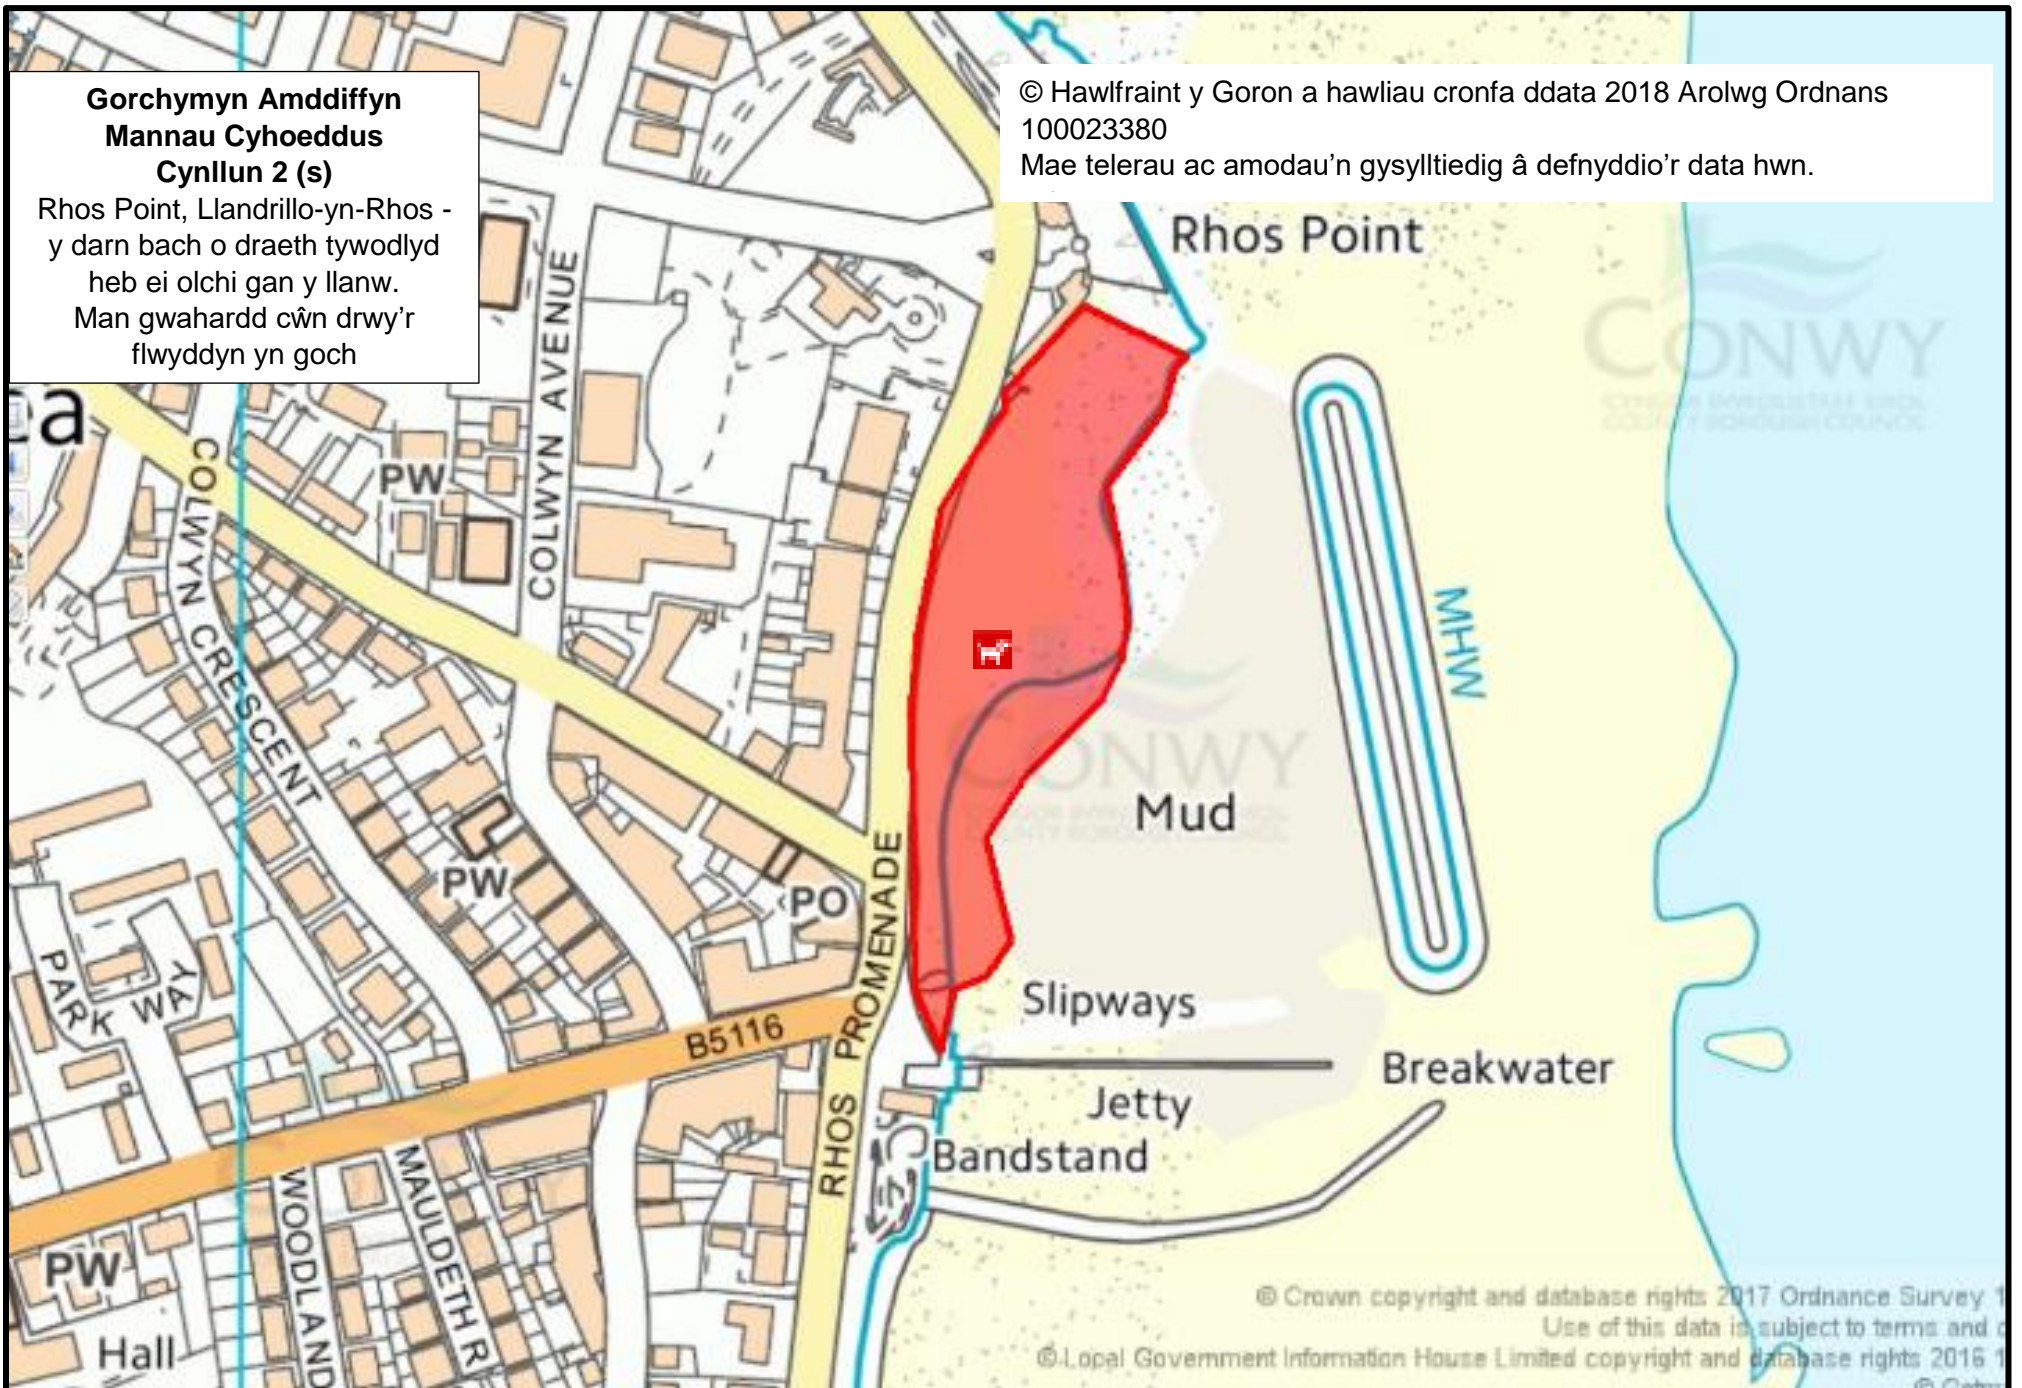

**Gorchymyn Amddiffyn
Mannau Cyhoeddus
Cynllun 2 (s)**

Rhos Point, Llandrillo-yn-Rhos -
y darn bach o draeth tywodlyd
heb ei olchi gan y llanw.
Man gwahardd cŵn drwy'r
flwyddyn yn goch

© Hawlfraint y Goron a hawliau cronfa ddata 2018 Arolwg Ordnans
100023380

Mae telerau ac amodau'n gysylltiedig â defnyddio'r data hwn.

© Crown copyright and database rights 2017 Ordnance Survey 1
Use of this data is subject to terms and conditions

© Local Government Information House Limited copyright and database rights 2016 1