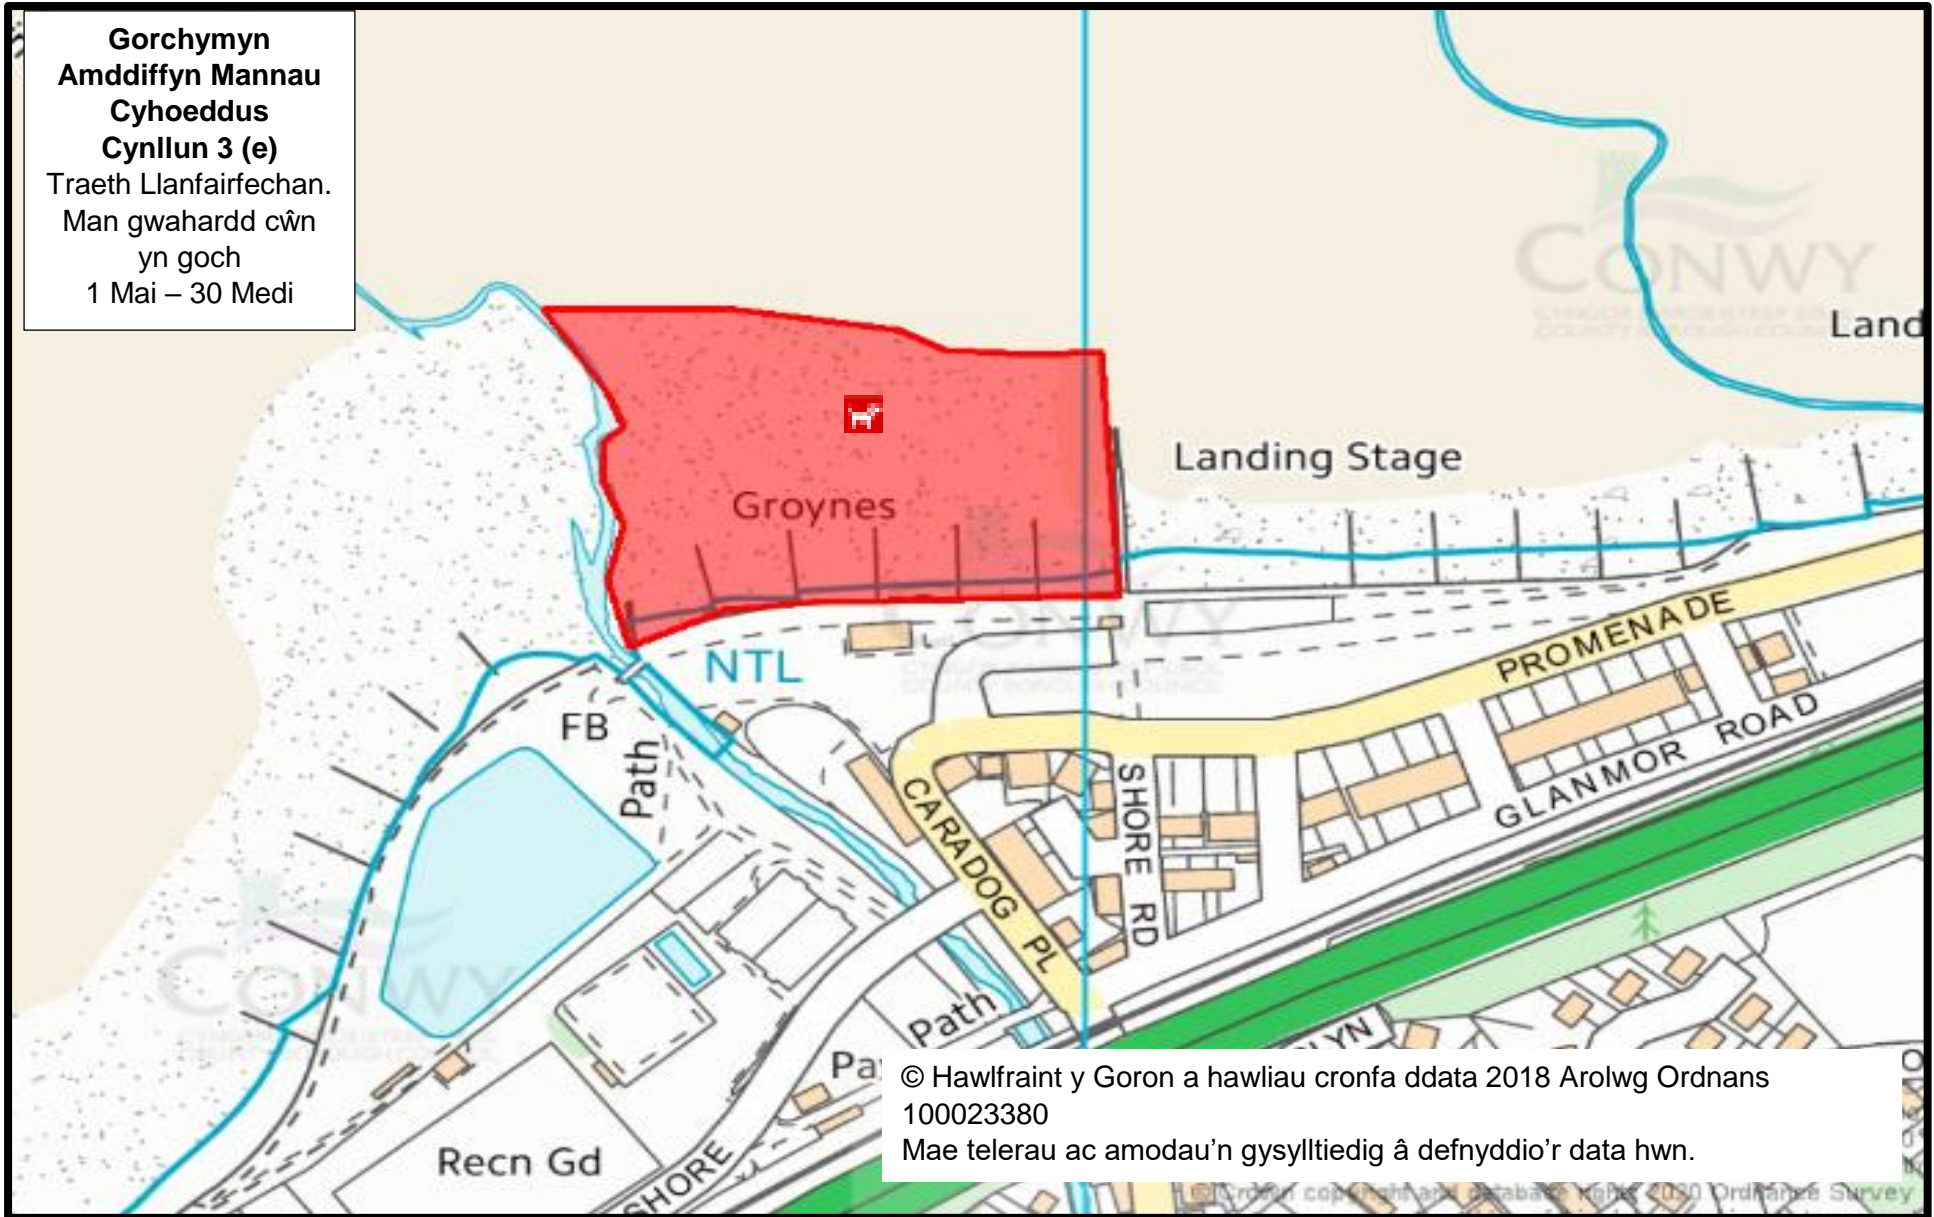

**Gorchymyn
Amddiffyn Mannau
Cyhoeddus
Cynllun 3 (e)**
Traeth Llanfairfechan.
Man gwahardd cŵn
yn goch
1 Mai – 30 Medi

© Hawlfraint y Goron a hawliau cronfa ddata 2018 Arolwg Ordnans
100023380
Mae telerau ac amodau'n gysylltiedig â defnyddio'r data hwn.