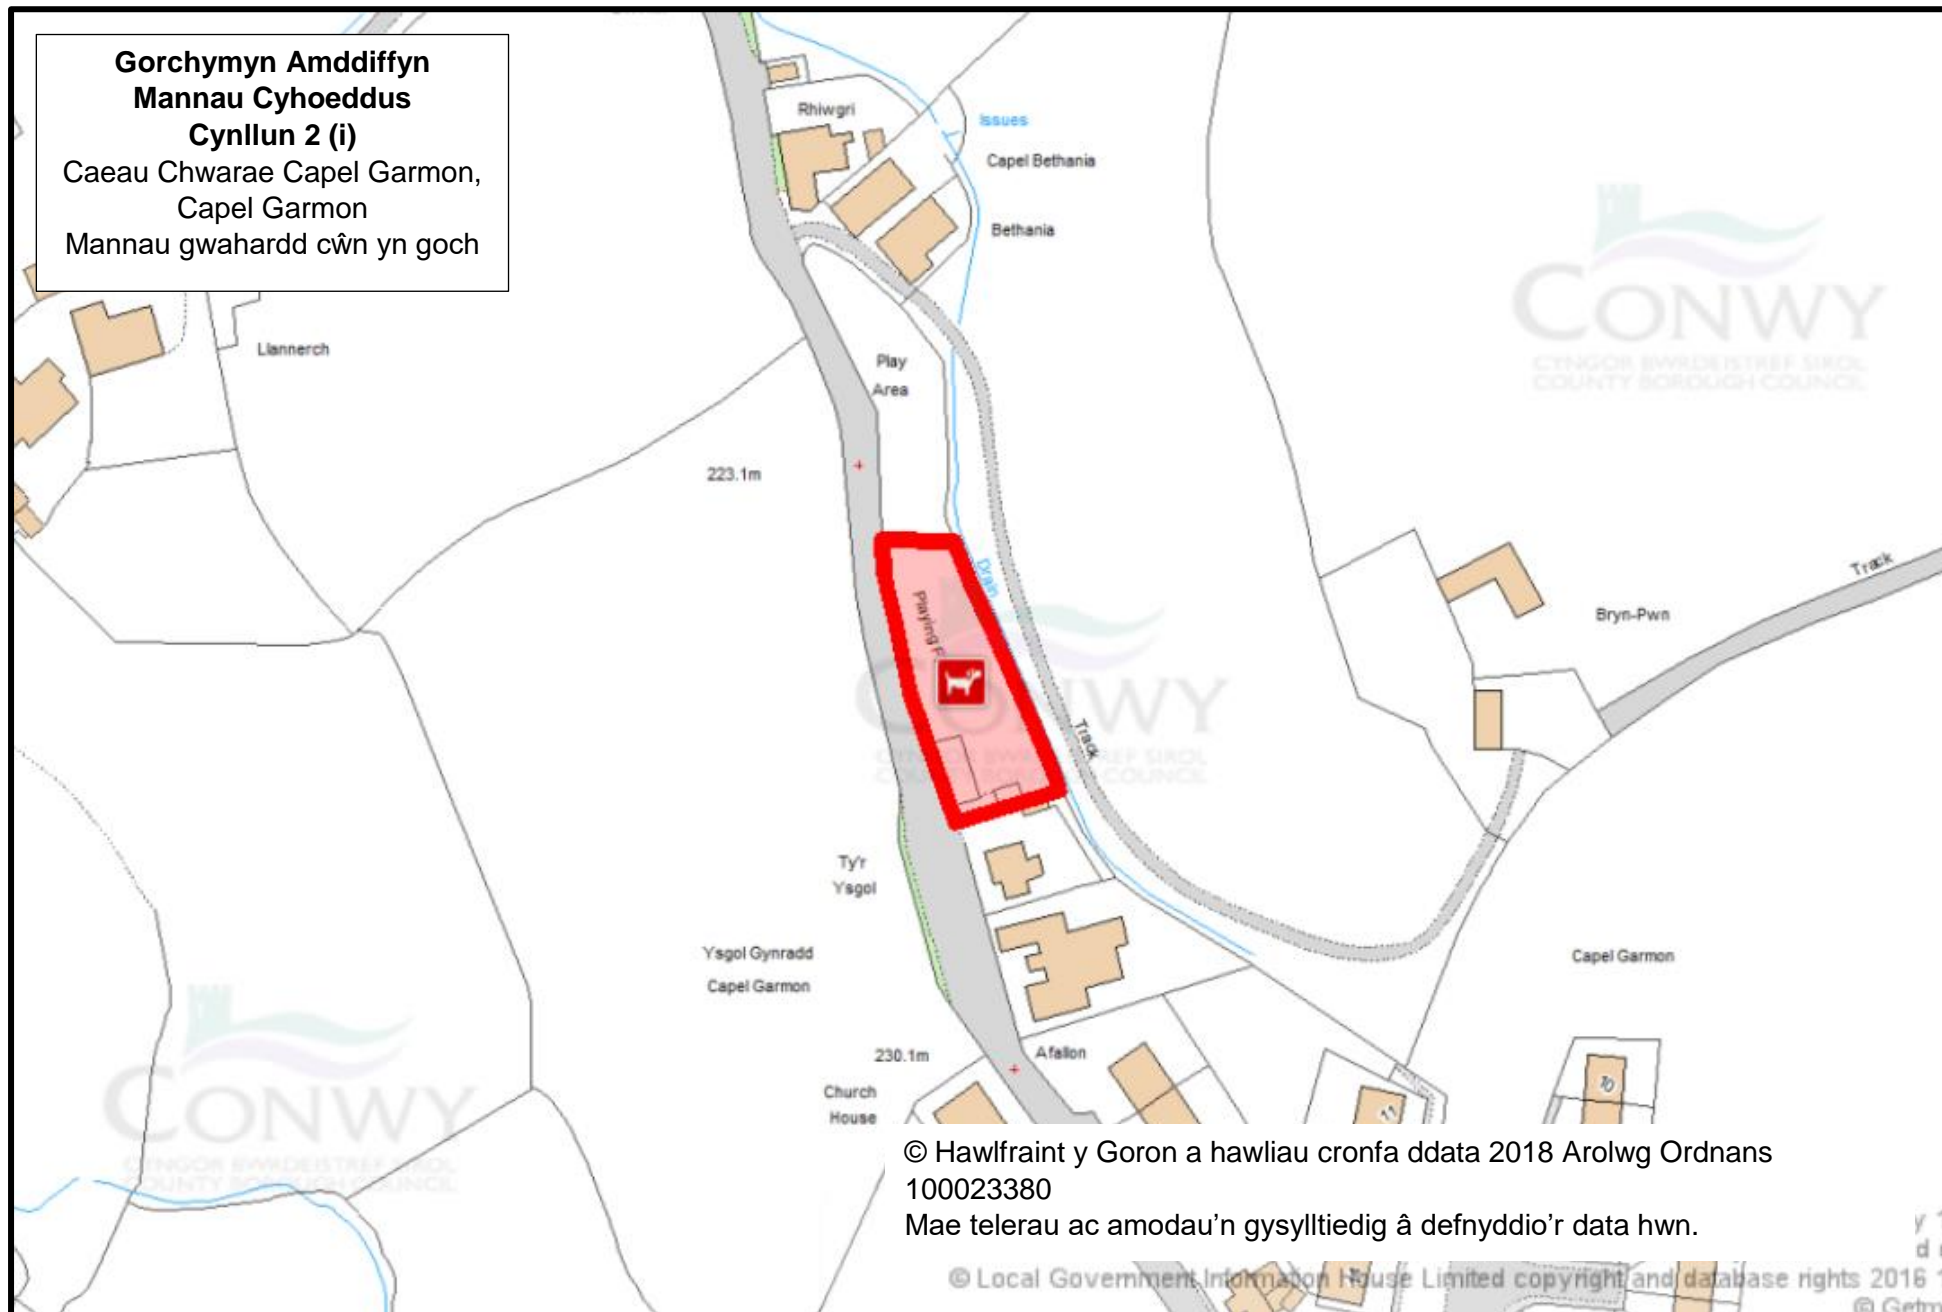

**Gorchymyn Amddiffyn
Mannau Cyhoeddus
Cynllun 2 (i)**

Caeau Chwarae Capel Garmon,
Capel Garmon
Mannau gwahardd cŵn yn goch

© Hawlfraint y Goron a hawliau cronfa ddata 2018 Arolwg Ordnans
100023380

Mae telerau ac amodau'n gysylltiedig â defnyddio'r data hwn.

© Local Government Information House Limited copyright and database rights 2016 1

© Getma