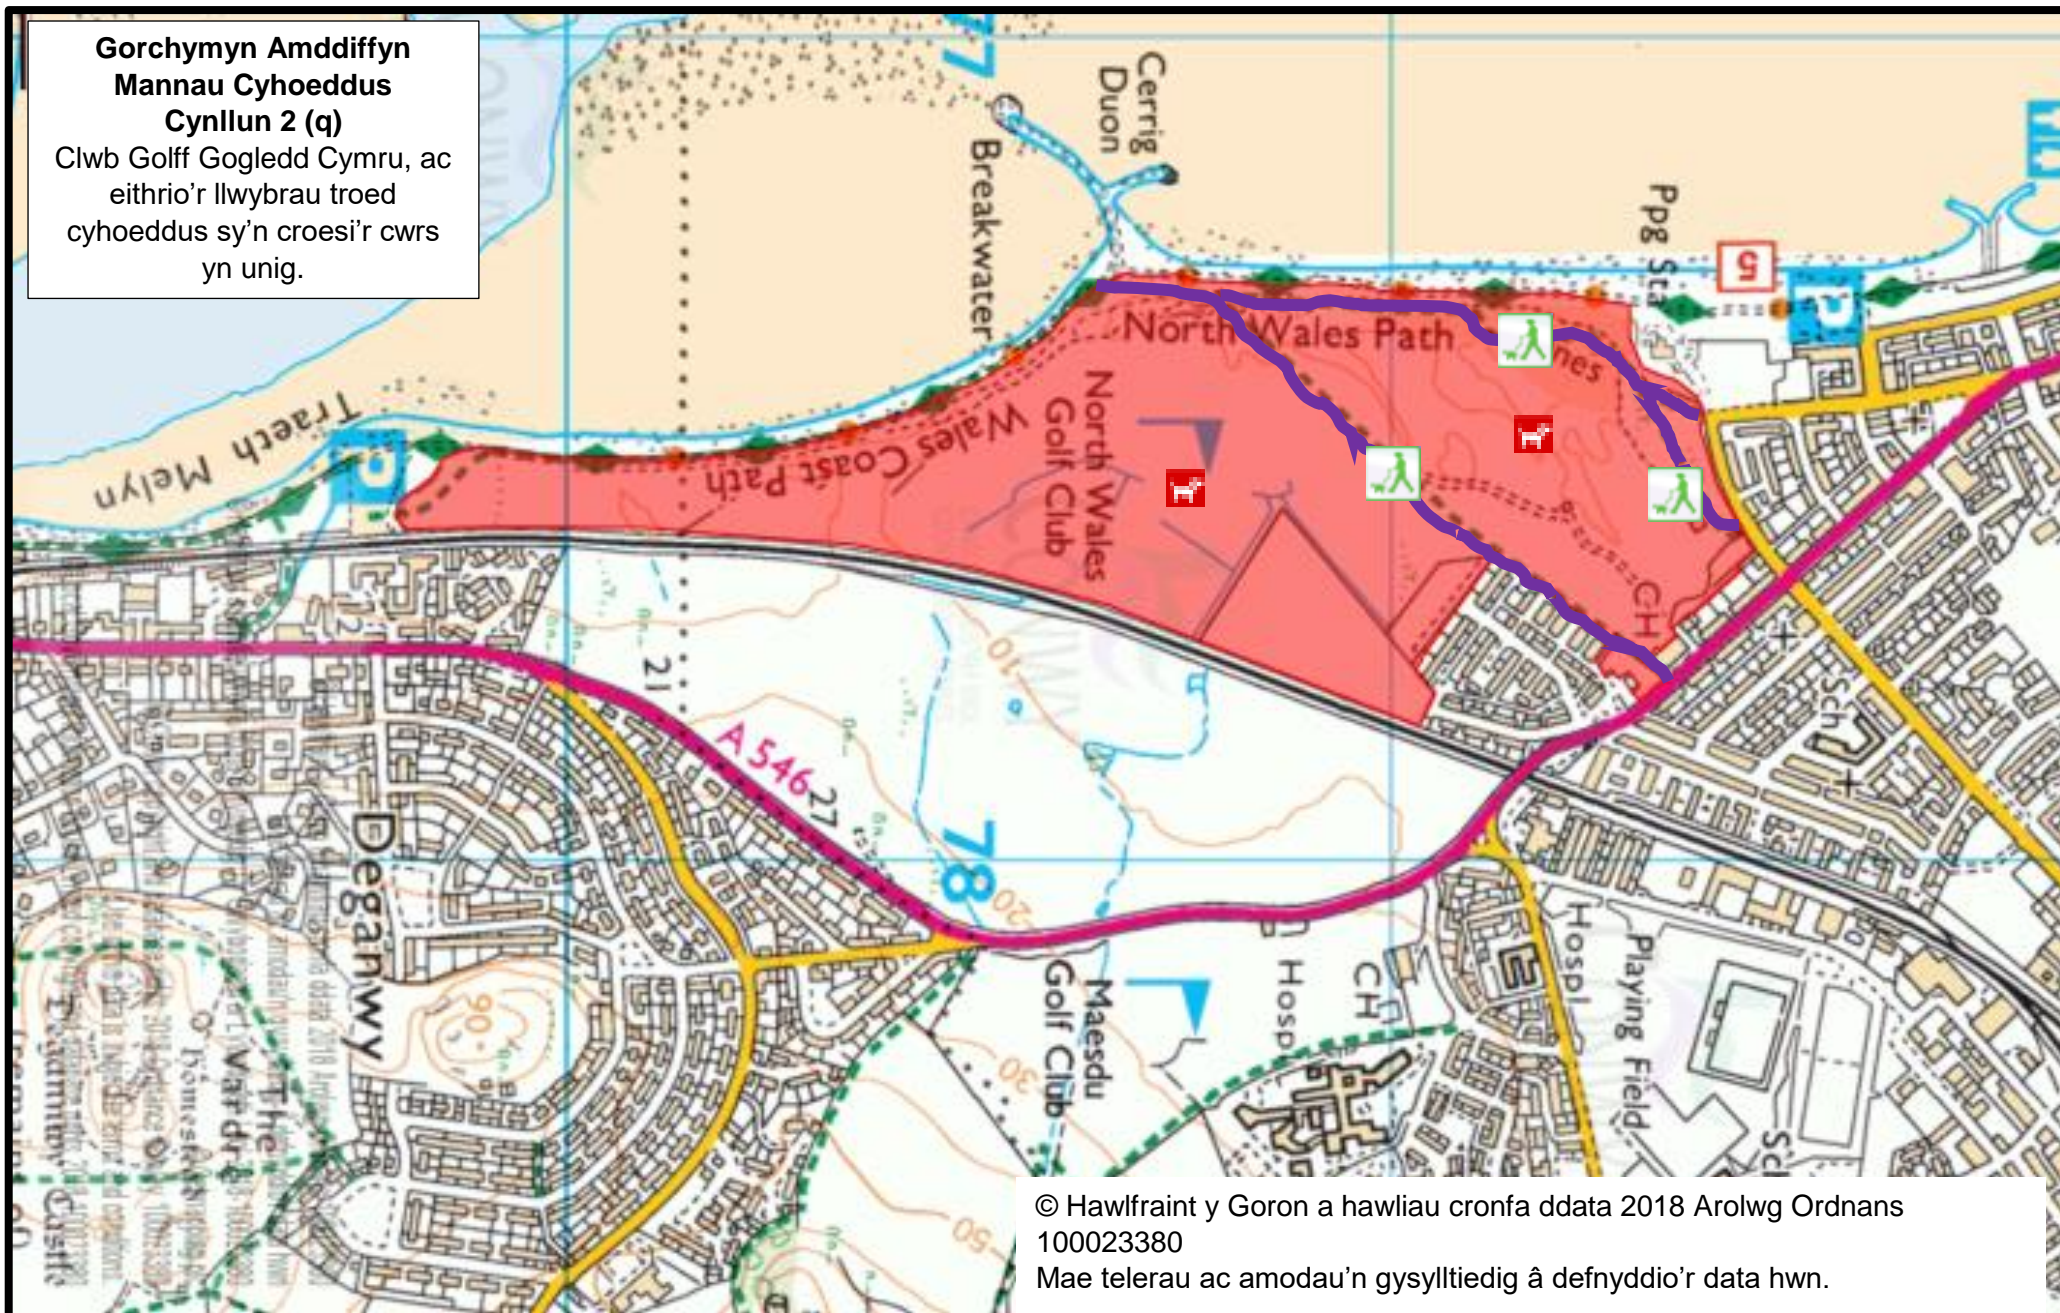

© Hawlfraint y Goron a hawliau cronfa ddata 2018 Arolwg Ordnans
100023380
Mae telerau ac amodau'n gysylltiedig â defnyddio'r data hwn.

120 m

**Gorchymyn Amddiffyn
Mannau Cyhoeddus
Cynllun 2 (q)**

Clwb Golff Gogledd Cymru, ac
eithrio'r llwybrau troed
cyhoeddus sy'n croesi'r cwrs
yn unig.