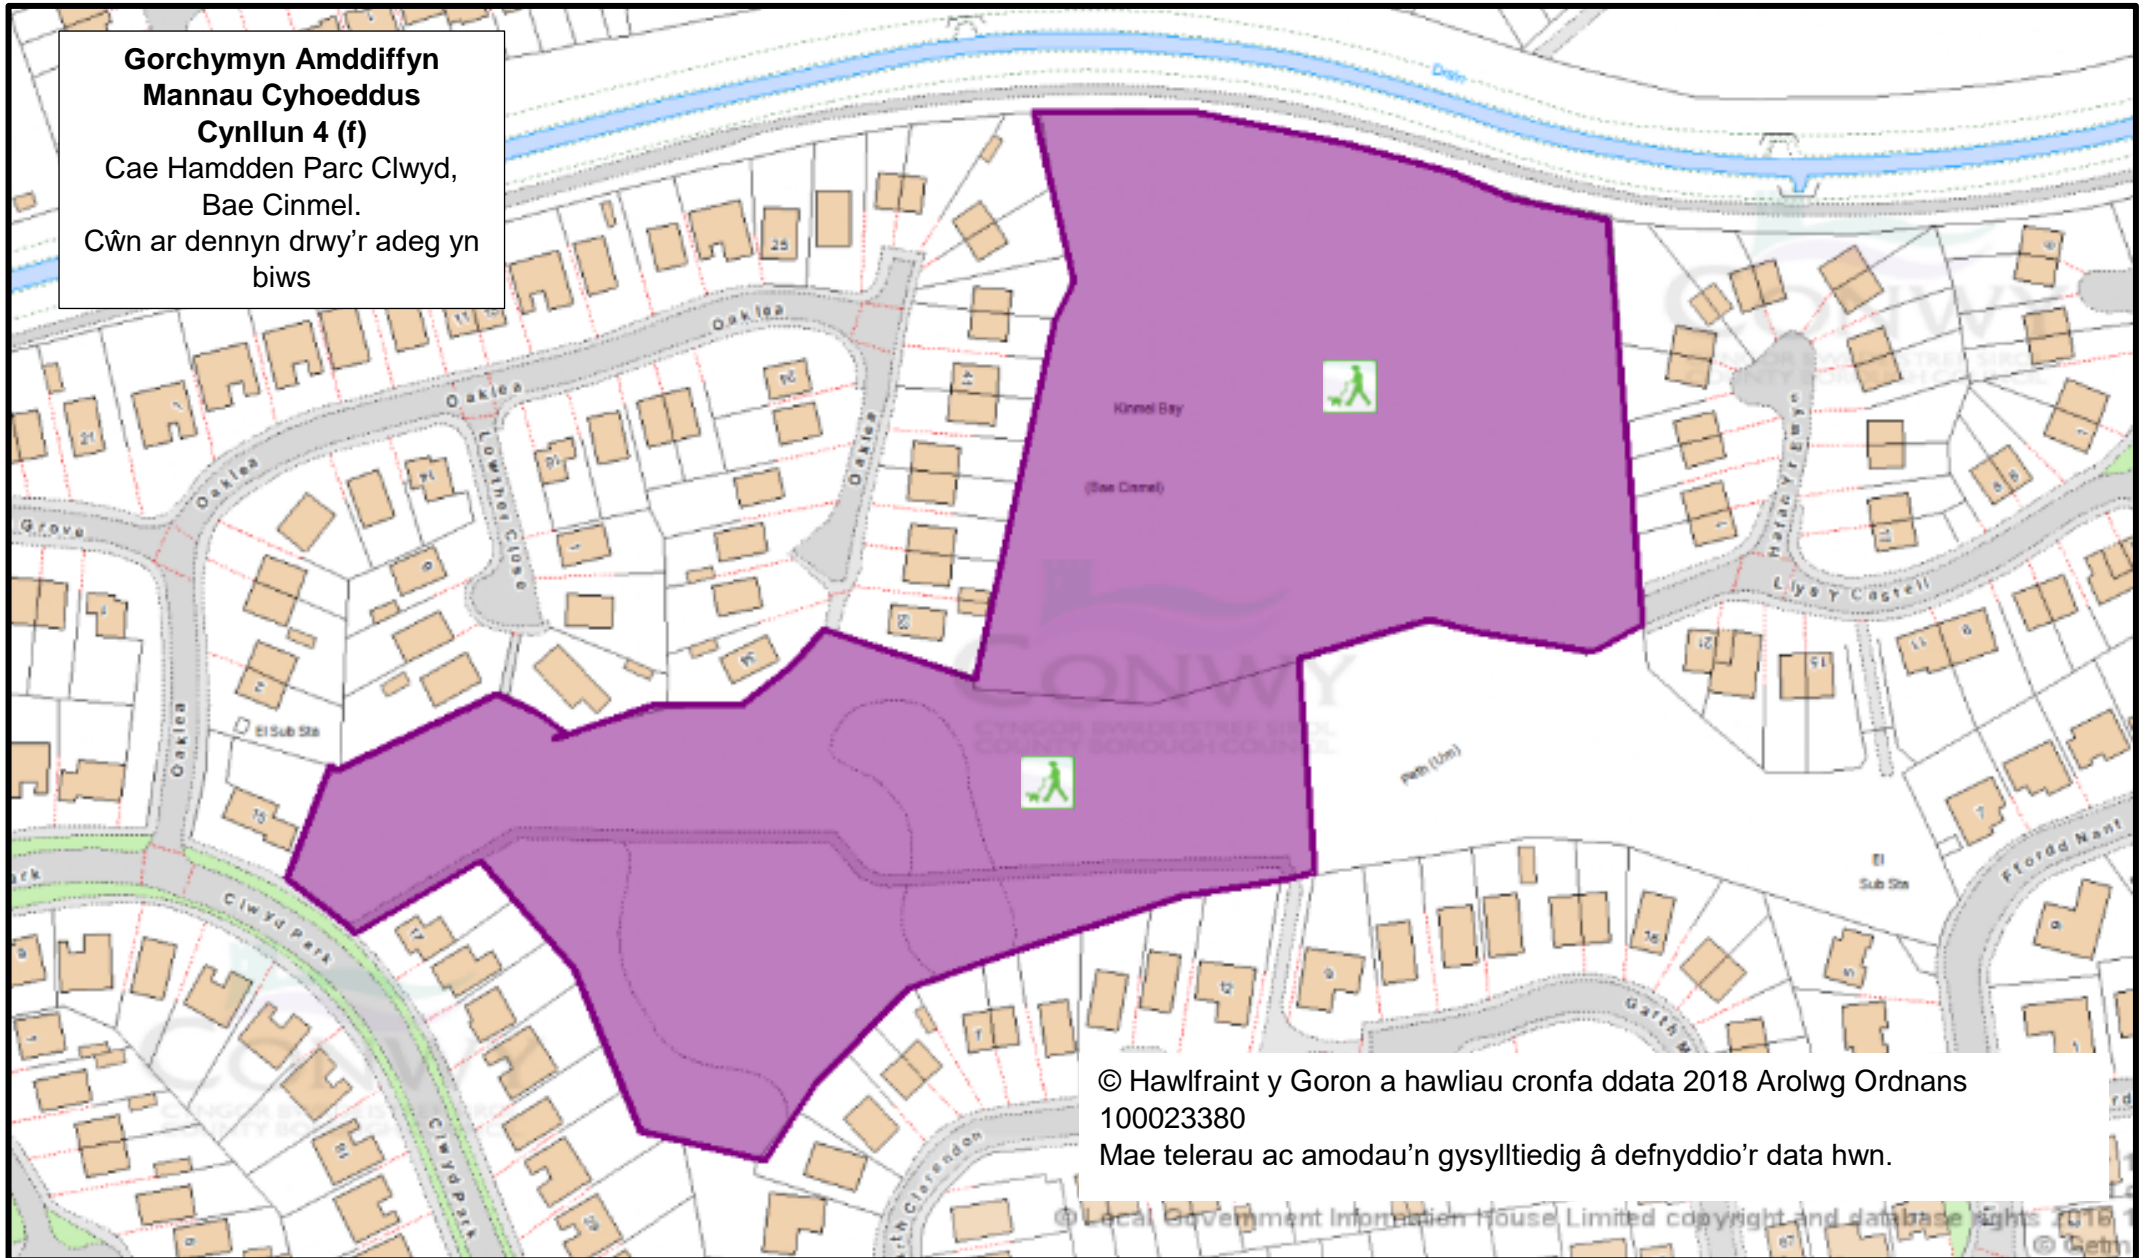

**Gorchymyn Amddiffyn
Mannau Cyhoeddus
Cynllun 4 (f)**

Cae Hamdden Parc Clwyd,
Bae Cinmel.
Cŵn ar dennyn drwy'r adeg yn
biws

© Hawlfraint y Goron a hawliau cronfa ddata 2018 Arolwg Ordnans
100023380

Mae telerau ac amodau'n gysylltiedig â defnyddio'r data hwn.