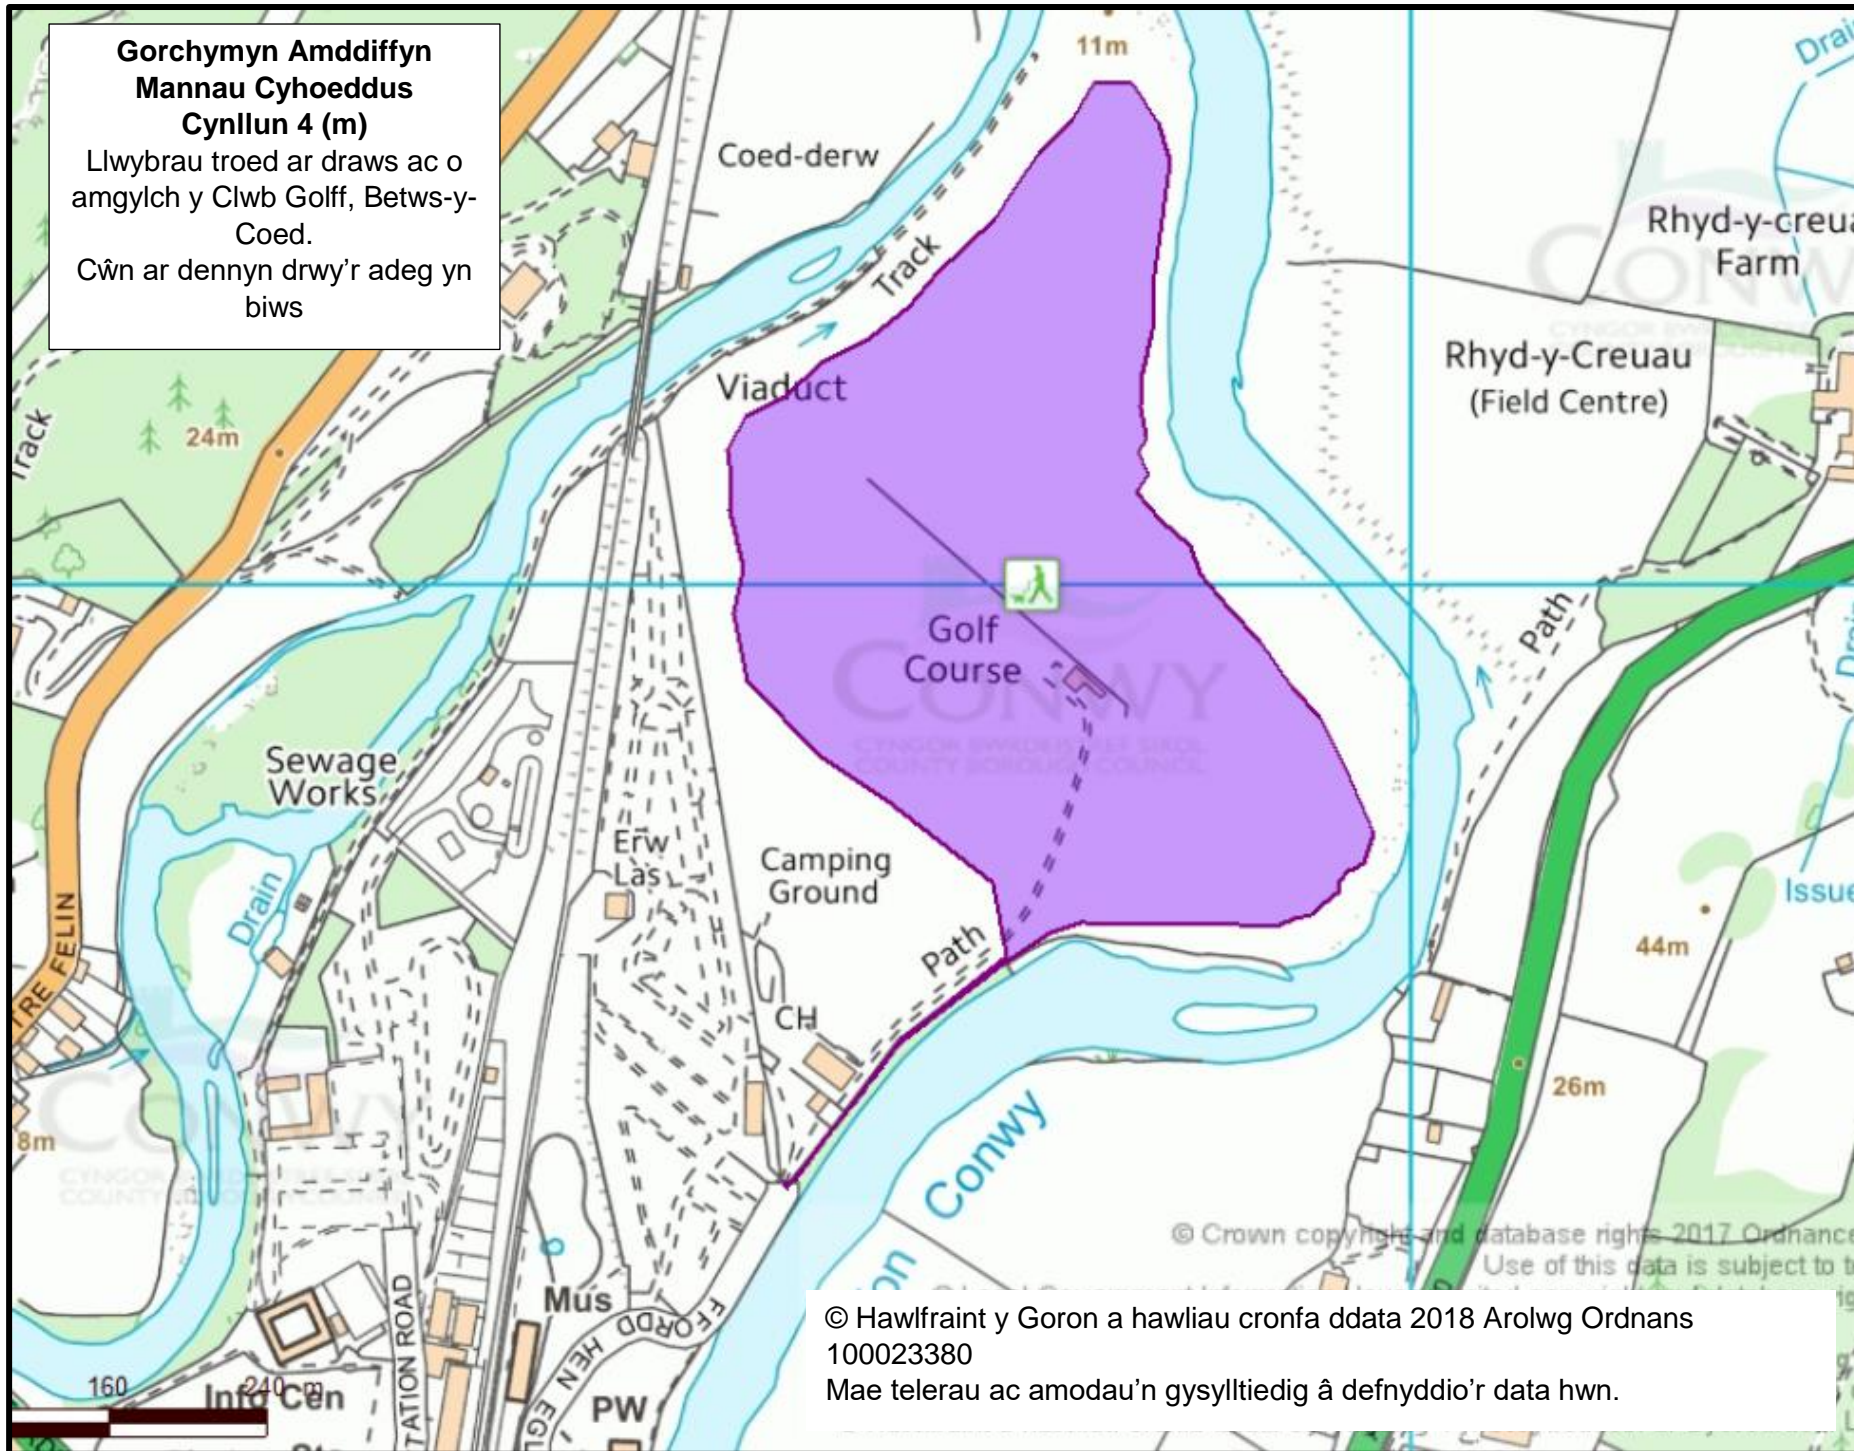

**Gorchymyn Amddiffyn
Mannau Cyhoeddus
Cynllun 4 (m)**

Llwybrau troed ar draws ac o
amgylch y Clwb Golf, Betws-y-
Coed.
Cŵn ar dennyn drwy'r adeg yn
biws

© Hawlfraint y Goron a hawliau cronfa ddata 2018 Arolwg Ordnans
100023380
Mae telerau ac amodau'n gysylltiedig â defnyddio'r data hwn.