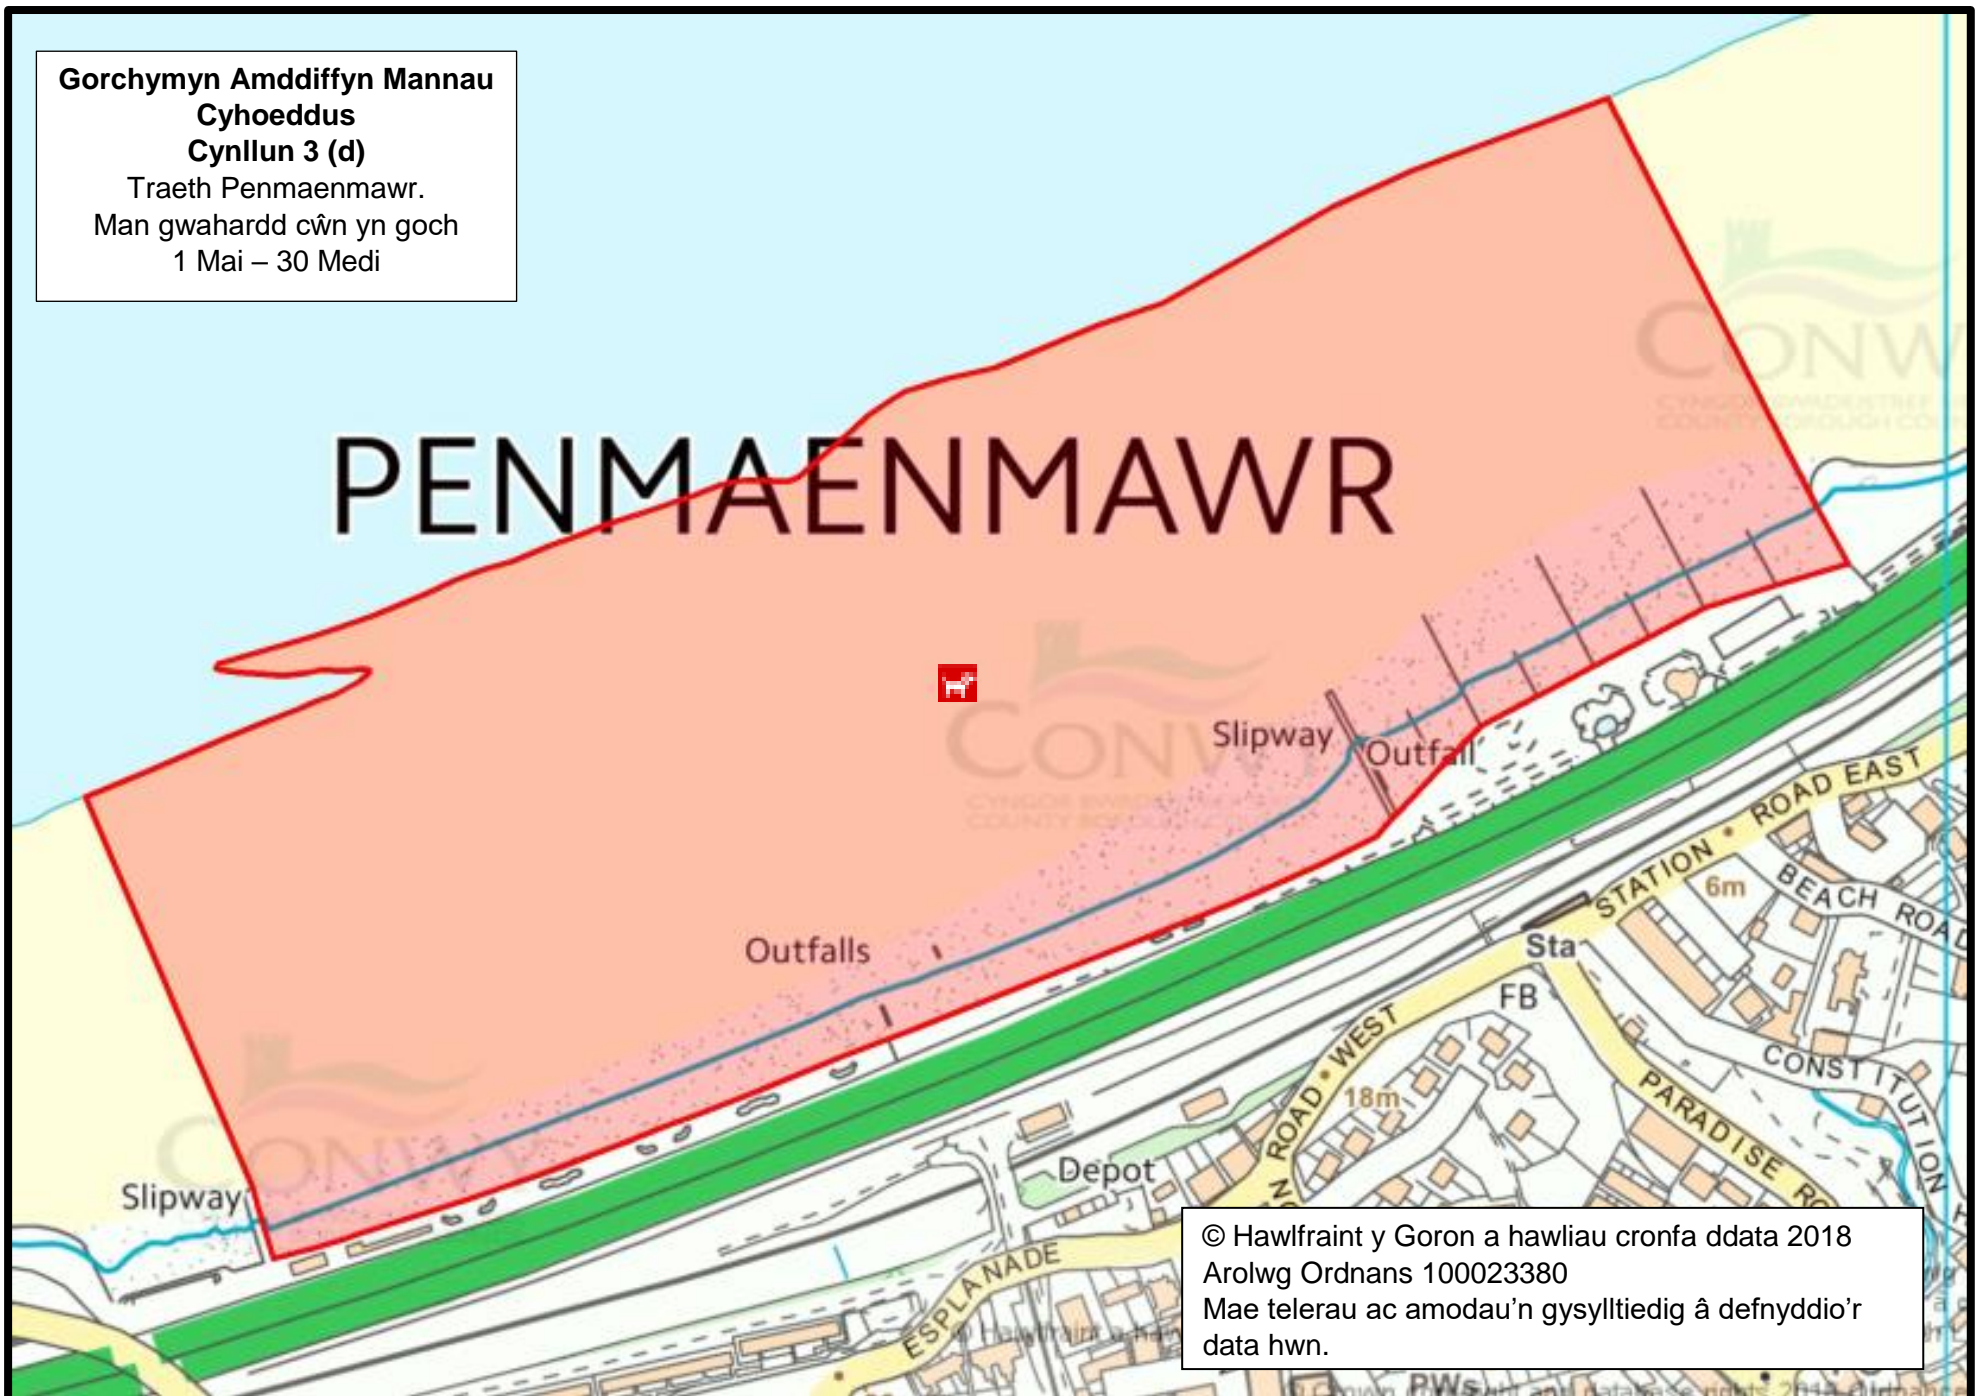

**Gorchymyn Amddiffyn Mannau
Cyhoeddus
Cynllun 3 (d)**
Traeth Penmaenmawr.
Man gwahardd cŵn yn goch
1 Mai – 30 Medi

PENMAENMAWR

© Hawlfraint y Goron a hawliau cronfa ddata 2018
Arolwg Ordnans 100023380
Mae telerau ac amodau'n gysylltiedig â defnyddio'r
data hwn.