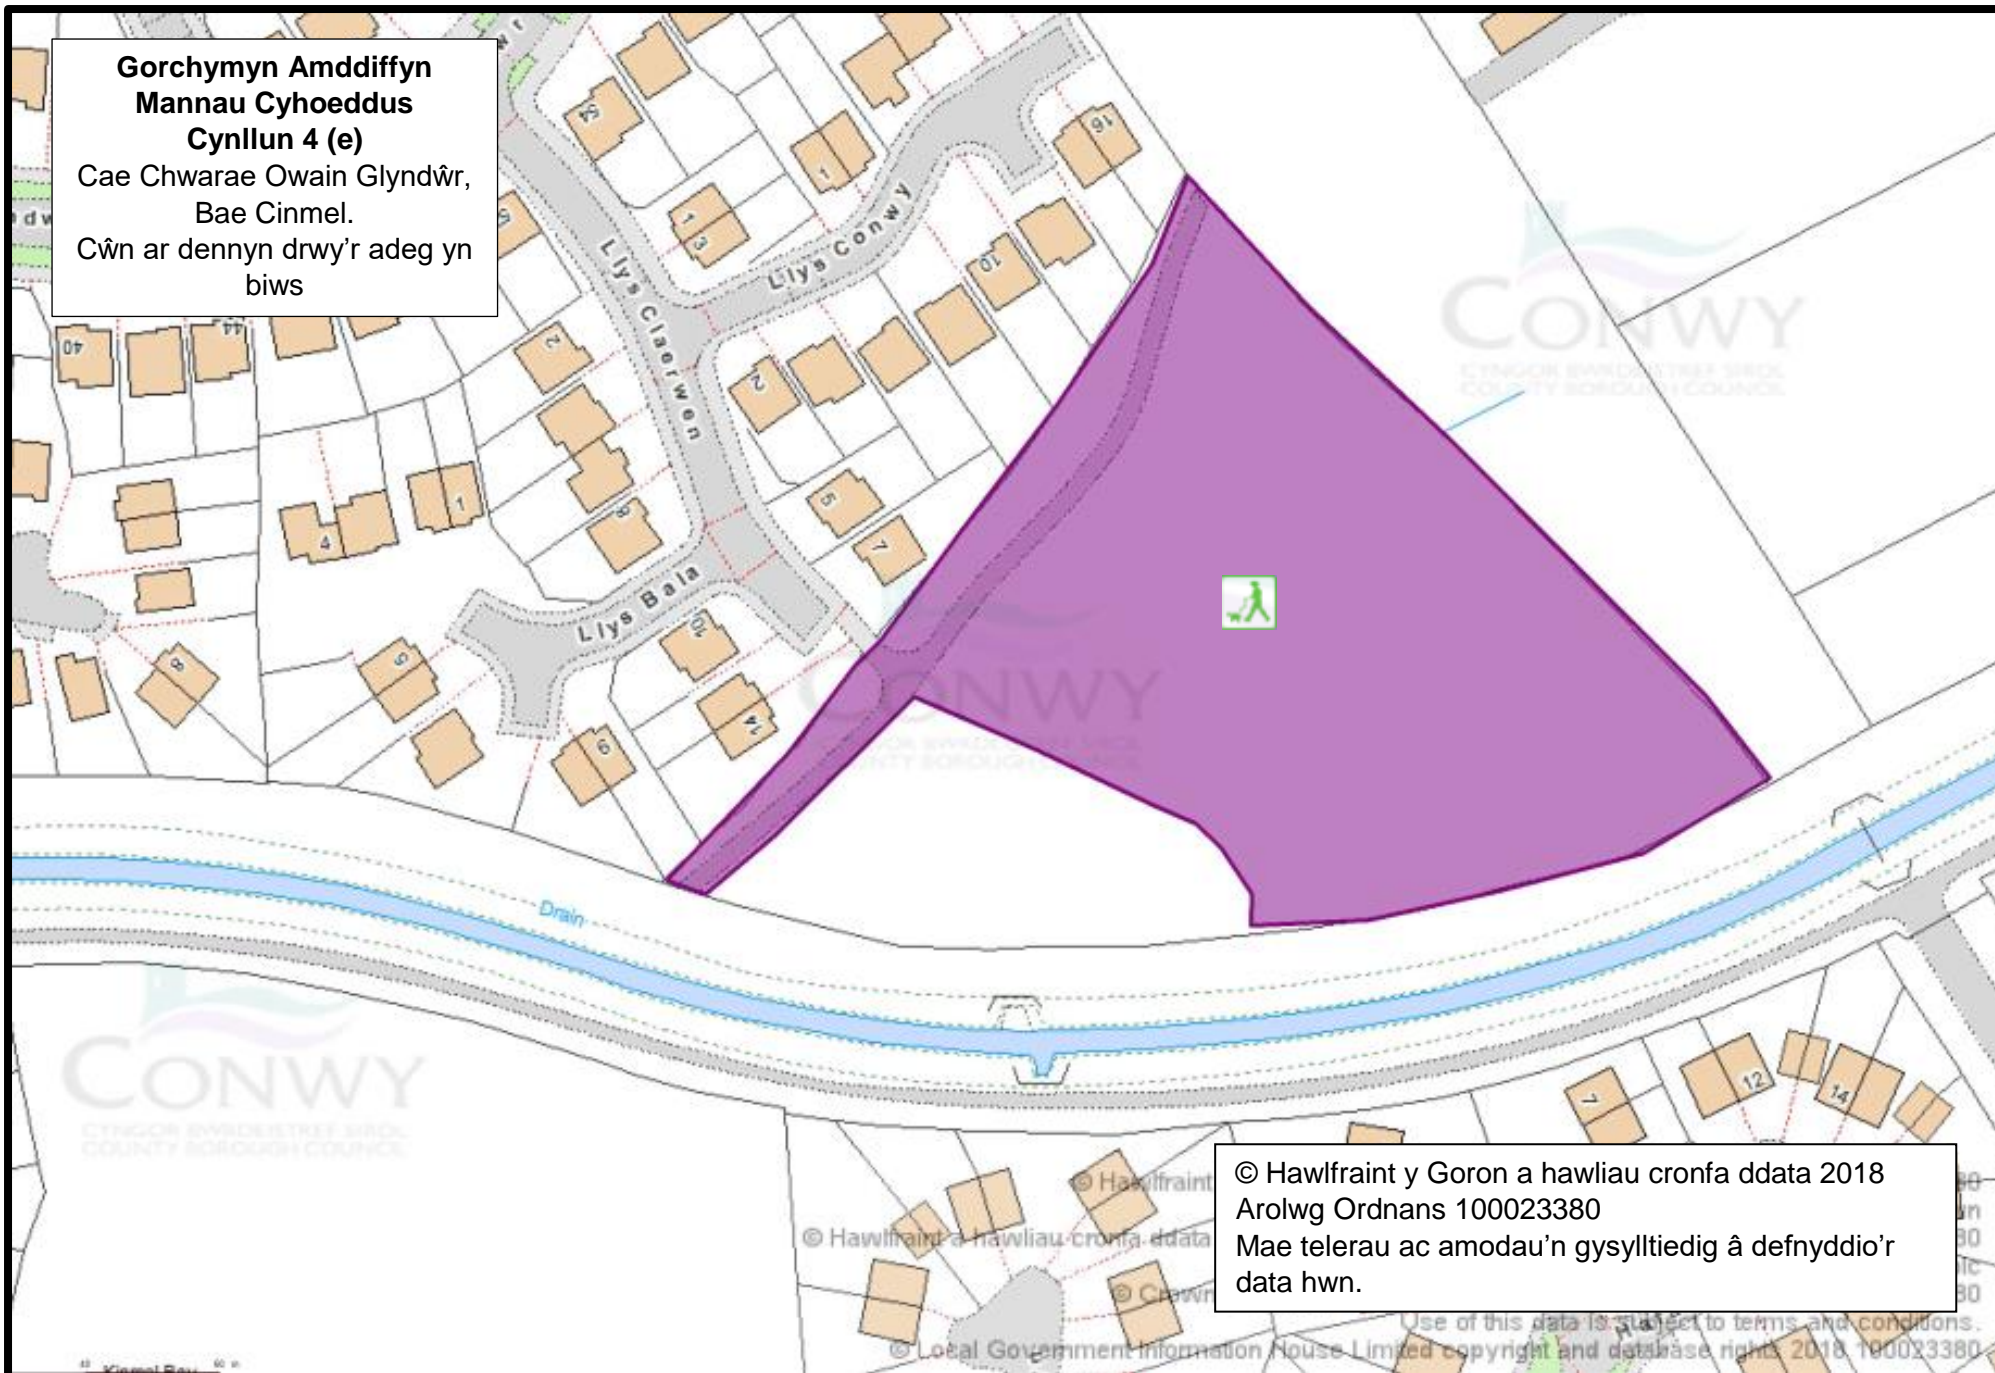

**Gorchymyn Amddiffyn
Mannau Cyhoeddus
Cynllun 4 (d)**

Cae Chwarae Trinity Avenue,
Llandudno.

Cŵn ar dennyn drwy'r adeg yn
biws, manau gwahardd cŵn
yn goch

© Hawlfraint y Goron a hawliau cronfa ddata 2018 Arolwg Ordnans 100023380.
Mae telerau ac amodau'n gysylltiedig â defnyddio'r data hwn.

© Hawlfraint y Goron a hawliau cronfa ddata 2018 Arolwg Ordnans
100023380
Mae telerau ac amodau'n gysylltiedig â defnyddio'r data hwn.

**Gorchymyn Amddiffyn
Mannau Cyhoeddus
Cynllun 4 (e)**

Cae Chwarae Owain Glyndŵr,
Bae Cinnel.
Cŵn ar dennyn drwy'r adeg yn
biws