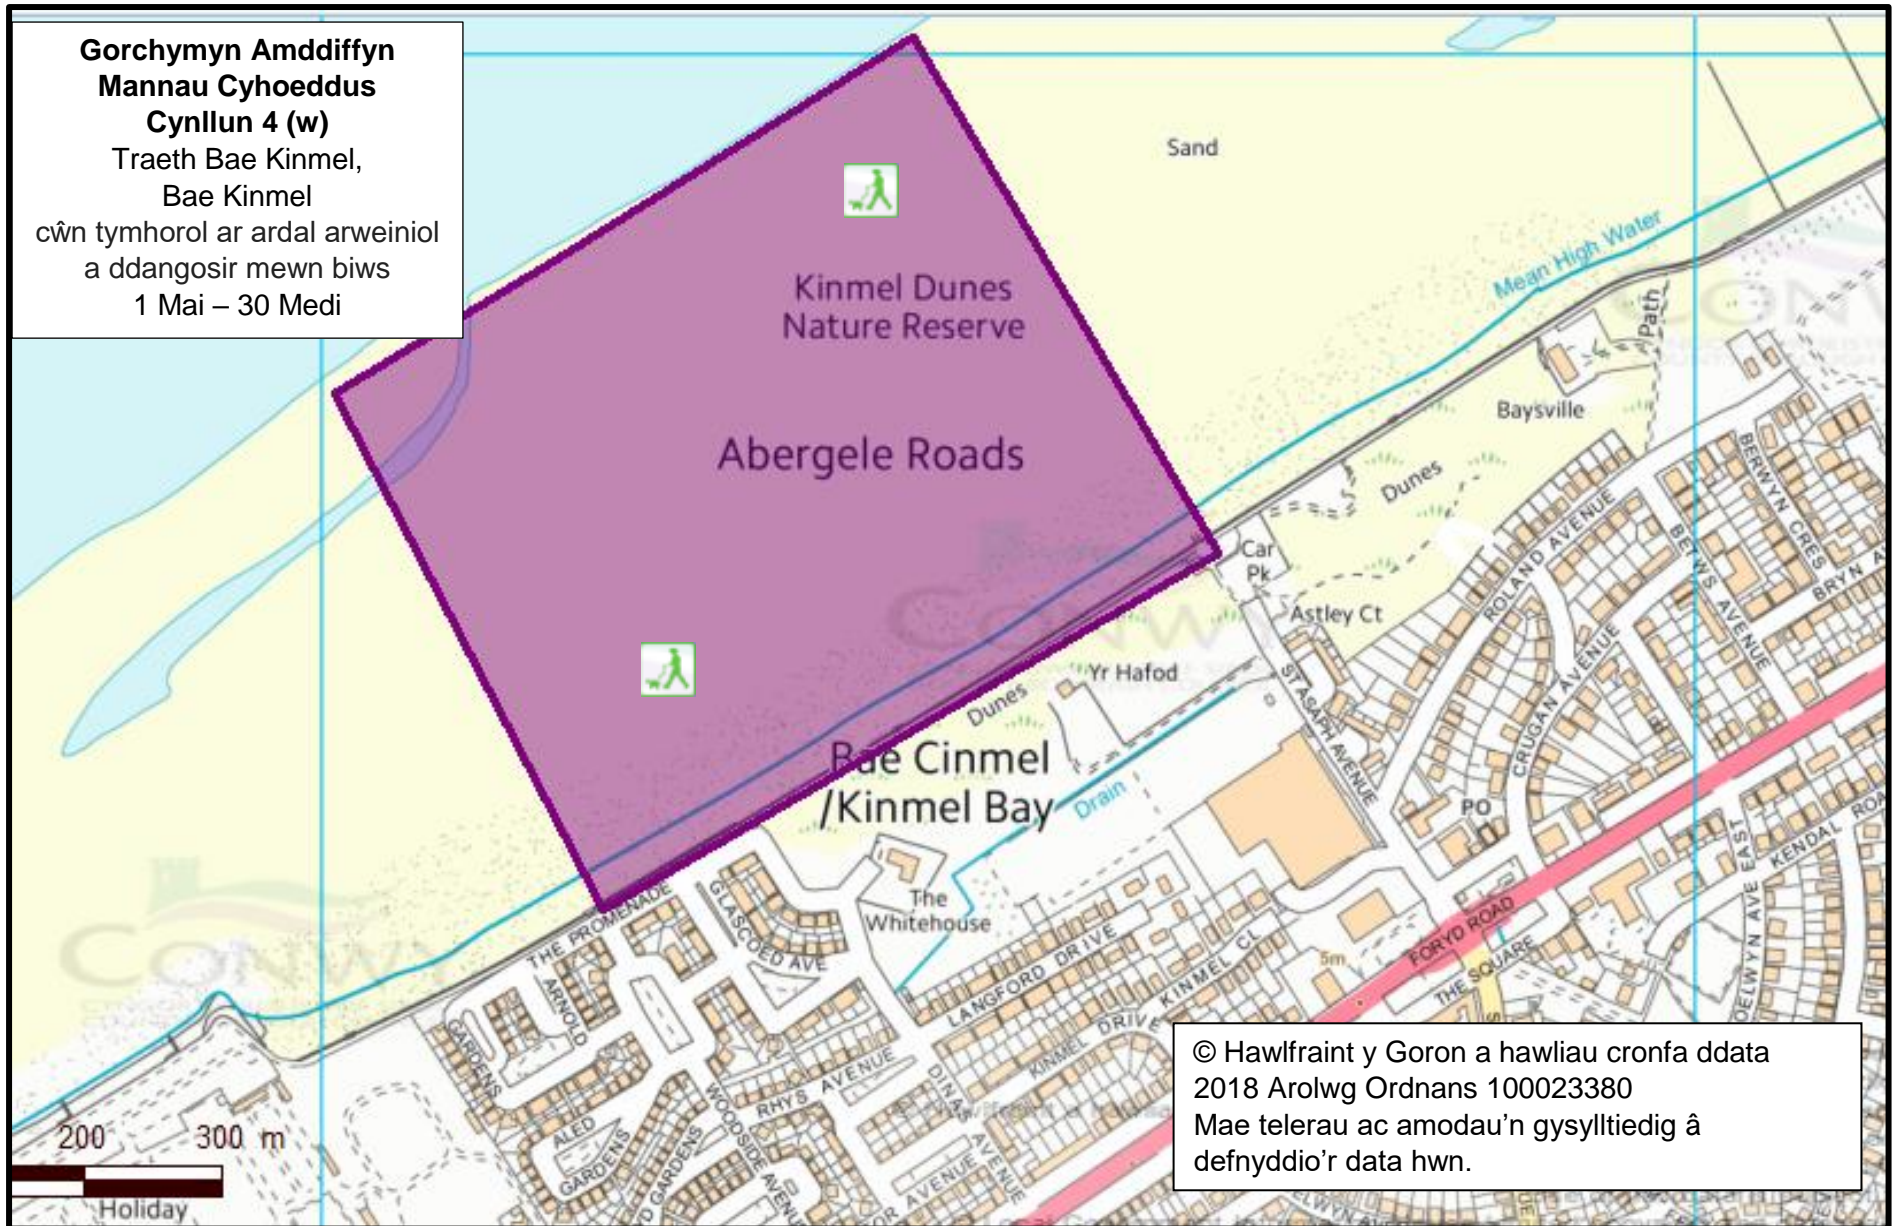

**Gorchymyn Amddiffyn
Mannau Cyhoeddus
Cynllun 4 (w)**

Traeth Bae Kinmel,
Bae Kinmel
cŵn tymhorol ar ardal arweiniol
a ddangosir mewn biws
1 Mai – 30 Medi

© Hawlfraint y Goron a hawliau cronfa ddata
2018 Arolwg Ordnans 100023380
Mae telerau ac amodau'n gysylltiedig â
defnyddio'r data hwn.