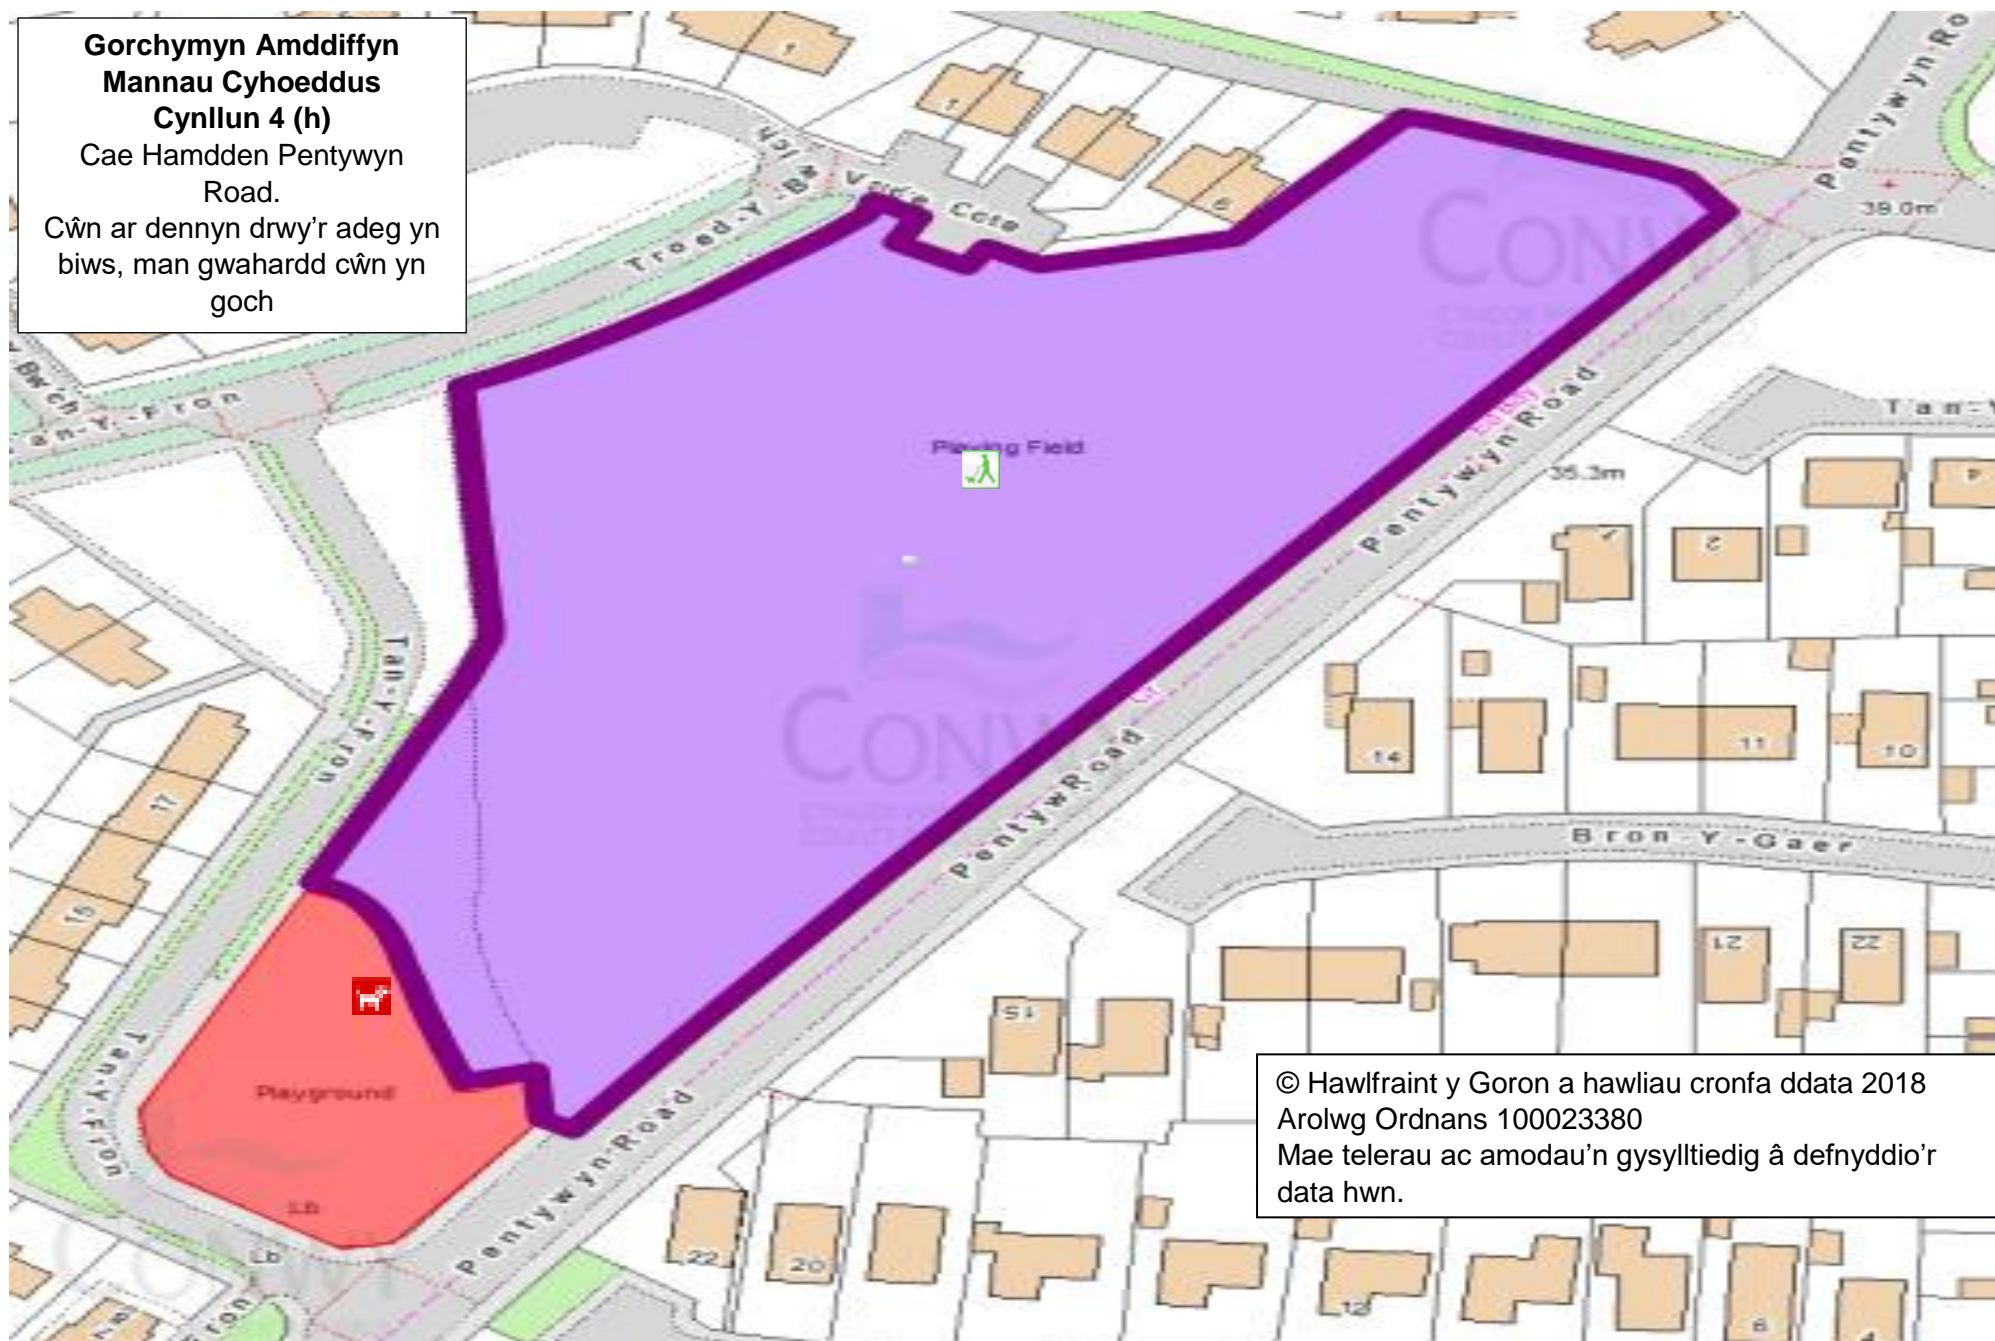

**Gorchymyn Amddiffyn
Mannau Cyhoeddus
Cynllun 4 (h)**

Cae Hamdden Pentwyn
Road.

Cŵn ar dennyn drwy'r adeg yn
biws, man gwahardd cŵn yn
goch

© Hawlfraint y Goron a hawliau cronfa ddata 2018
Arolwg Ordnans 100023380
Mae telerau ac amodau'n gysylltiedig â defnyddio'r
data hwn.