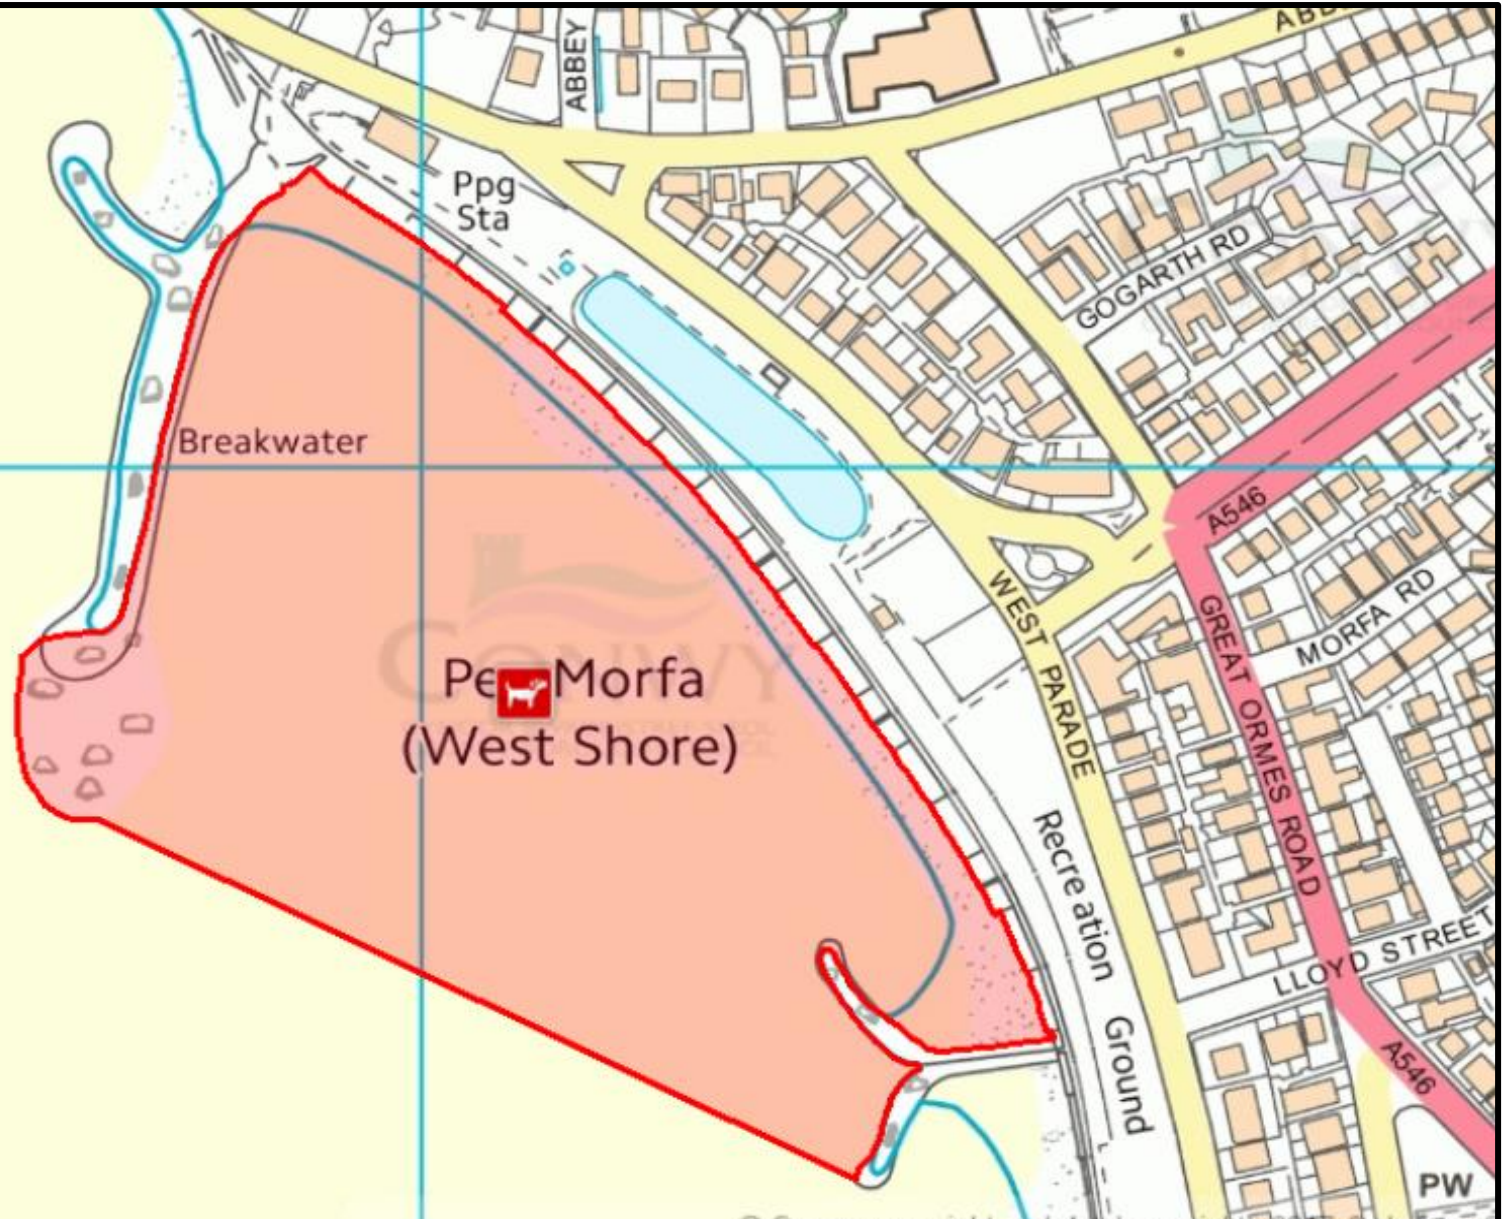

**Gorchymyn Amddiffyn
Mannau Cyhoeddus
Cynllun 3 (c)**

Pen Morfa Llandudno.
Man gwahardd cŵn yn goch
1 Mai – 30 Medi

© Hawlfraint y Goron a hawliau cronfa ddata 2018 Arolwg Ordnans
100023380
Mae telerau ac amodau'n gysylltiedig â defnyddio'r data hwn.