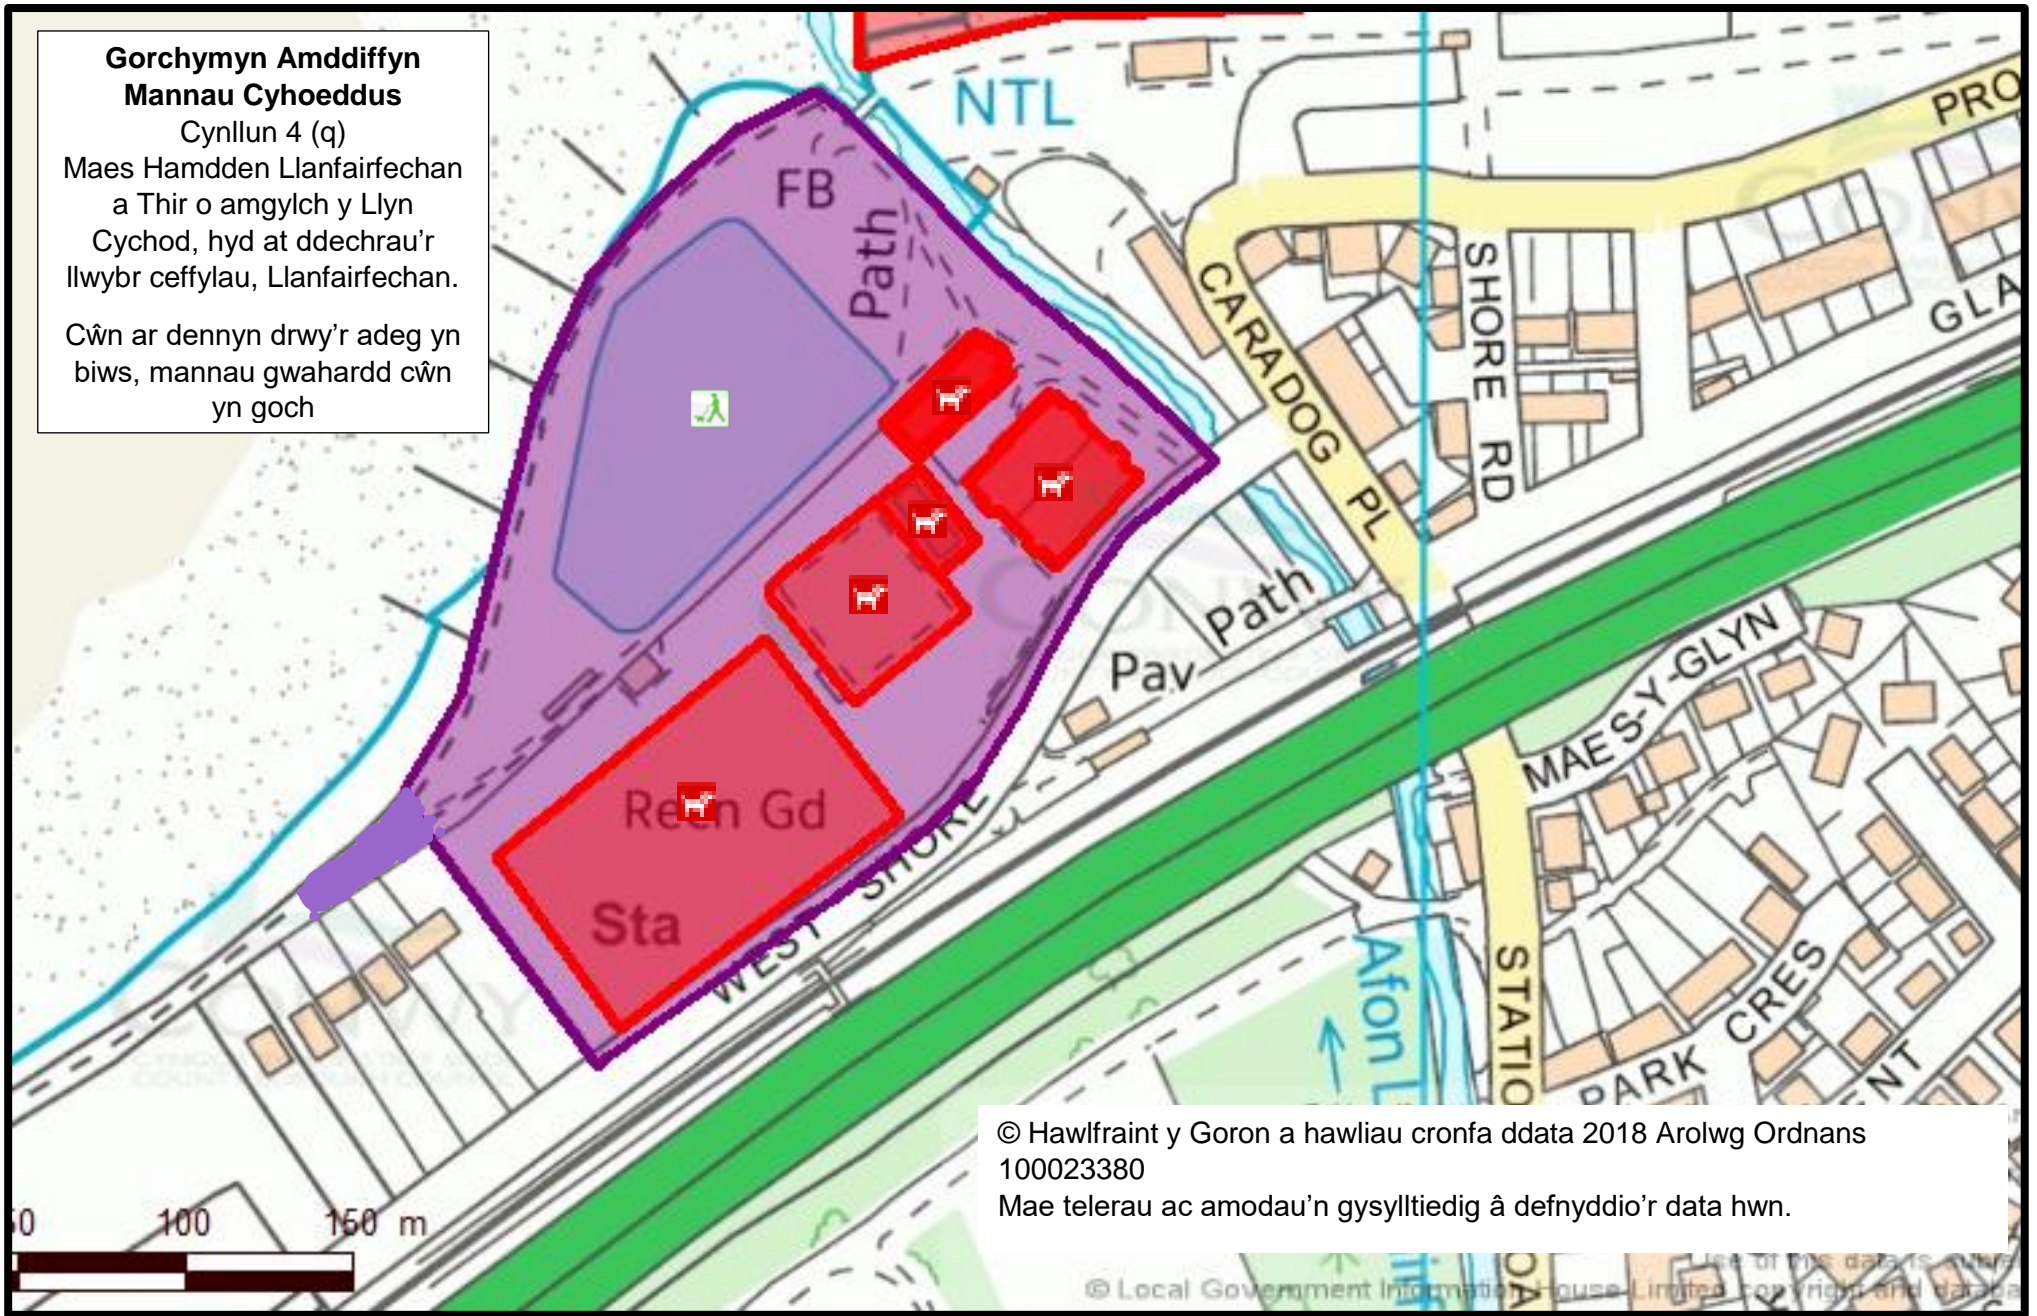

**Gorchymyn Amddiffyn
Mannau Cyhoeddus**

Cynllun 4 (q)

Maes Hamdden Llanfairfechan
a Thir o amgylch y Llyn
Cychod, hyd at ddechrau'r
llwybr ceffylau, Llanfairfechan.

Cŵn ar dennyn drwy'r adeg yn
biws, mannau gwahardd cŵn
yn goch