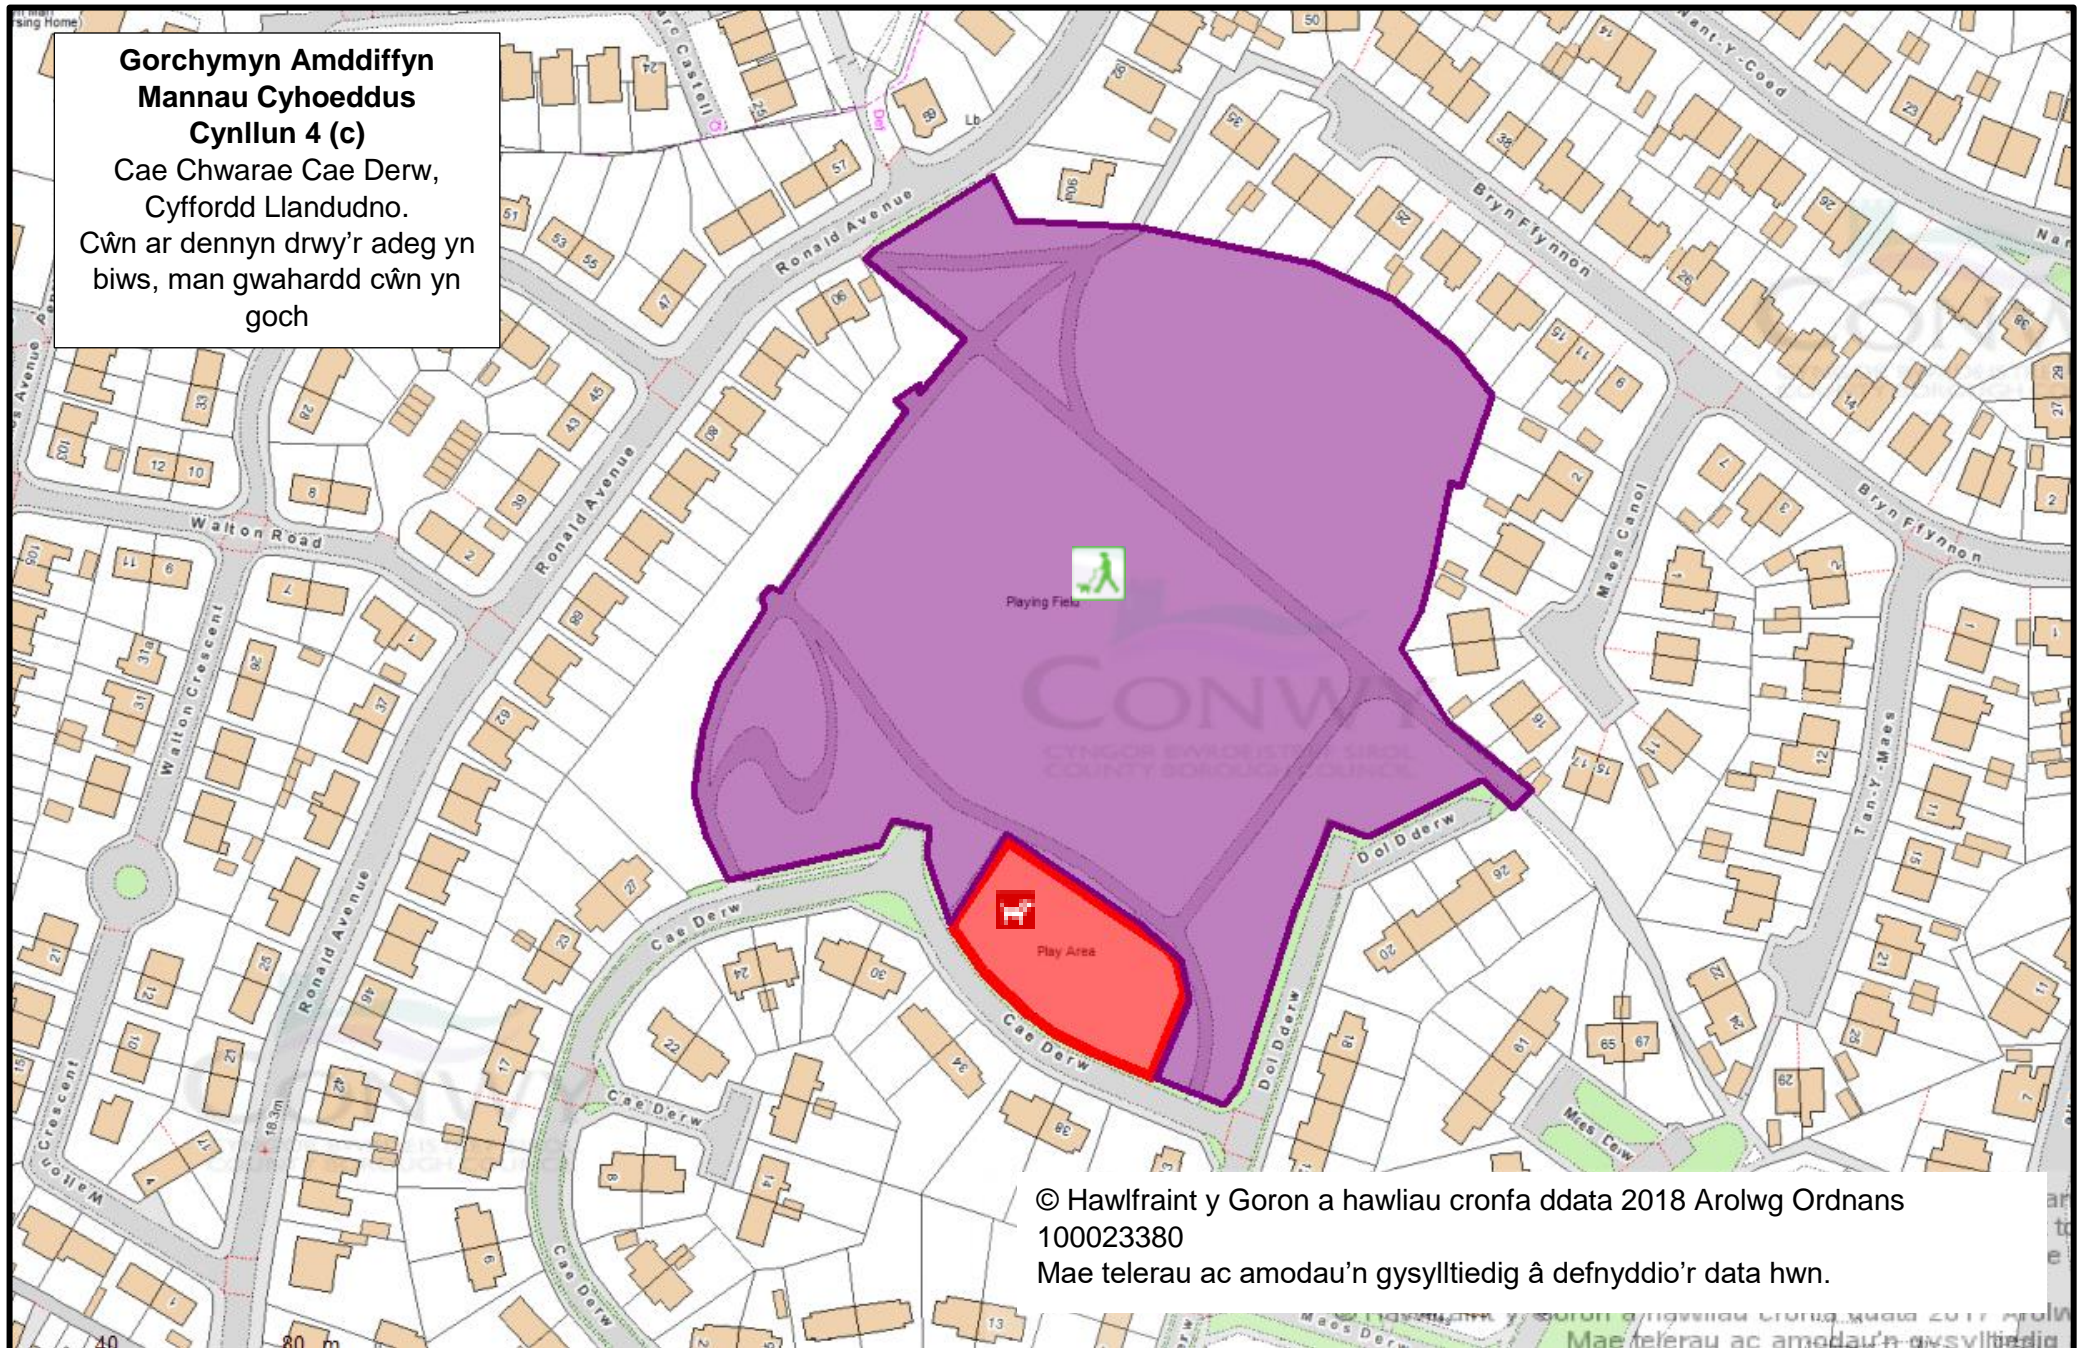

**Gorchymyn
Amddiffyn Mannau
Cyhoeddus
Cynllun 3 (e)**
Traeth Llanfairfechan.
Man gwahardd cŵn
yn goch
1 Mai – 30 Medi

© Hawlfraint y Goron a hawliau cronfa ddata 2018 Arolwg Ordnans
100023380
Mae telerau ac amodau'n gysylltiedig â defnyddio'r data hwn.

**Gorchymyn Amddiffyn
Mannau Cyhoeddus
Cynllun 4 (c)**

Cae Chwarae Cae Derw,
Cyffordd Llandudno.

Cŵn ar dennyn drwy'r adeg yn
biws, man gwahardd cŵn yn
goch

© Hawlfraint y Goron a hawliau cronfa ddata 2018 Arolwg Ordnans
100023380
Mae telerau ac amodau'n gysylltiedig â defnyddio'r data hwn.