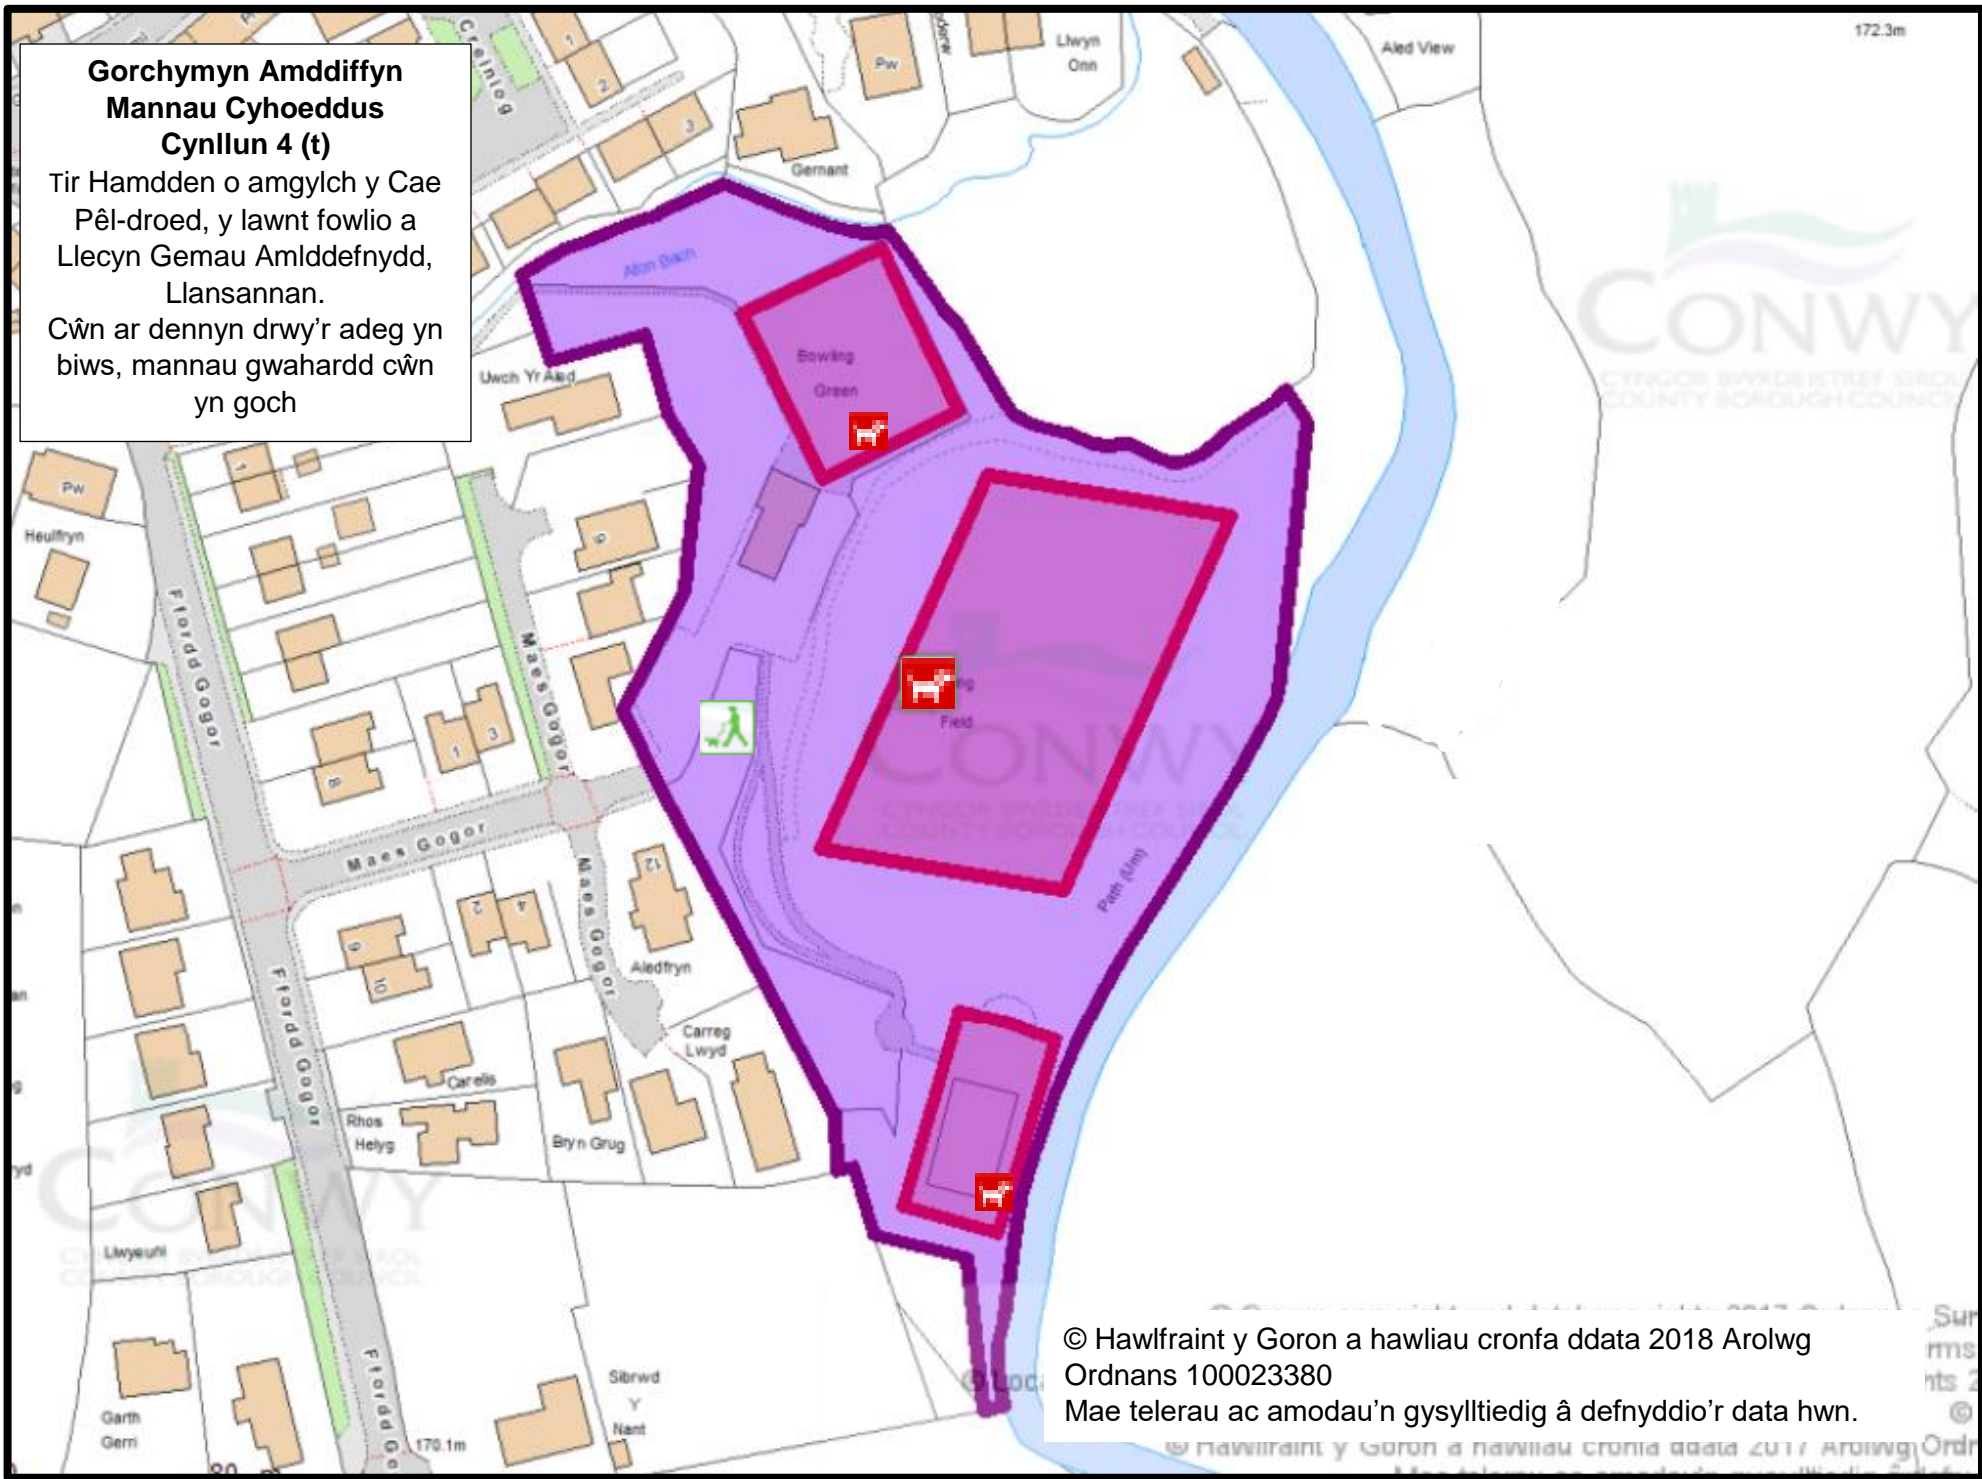

**Gorchymyn Amddiffyn
Mannau Cyhoeddus
Cynllun 4 (t)**

Tir Hamdden o amgylch y Cae
Pêl-droed, y lawnt fowlio a
Llecyn Gemau Amldeffnydd,
Llansannan.
Cŵn ar dennyn drwy'r adeg yn
biws, manau gwahardd cŵn
yn goch

© Hawlfraint y Goron a hawliau cronfa ddata 2018 Arolwg
Ordnans 100023380
Mae telerau ac amodau'n gysylltiedig â defnyddio'r data hwn.

Sur
rms
nts 2
©