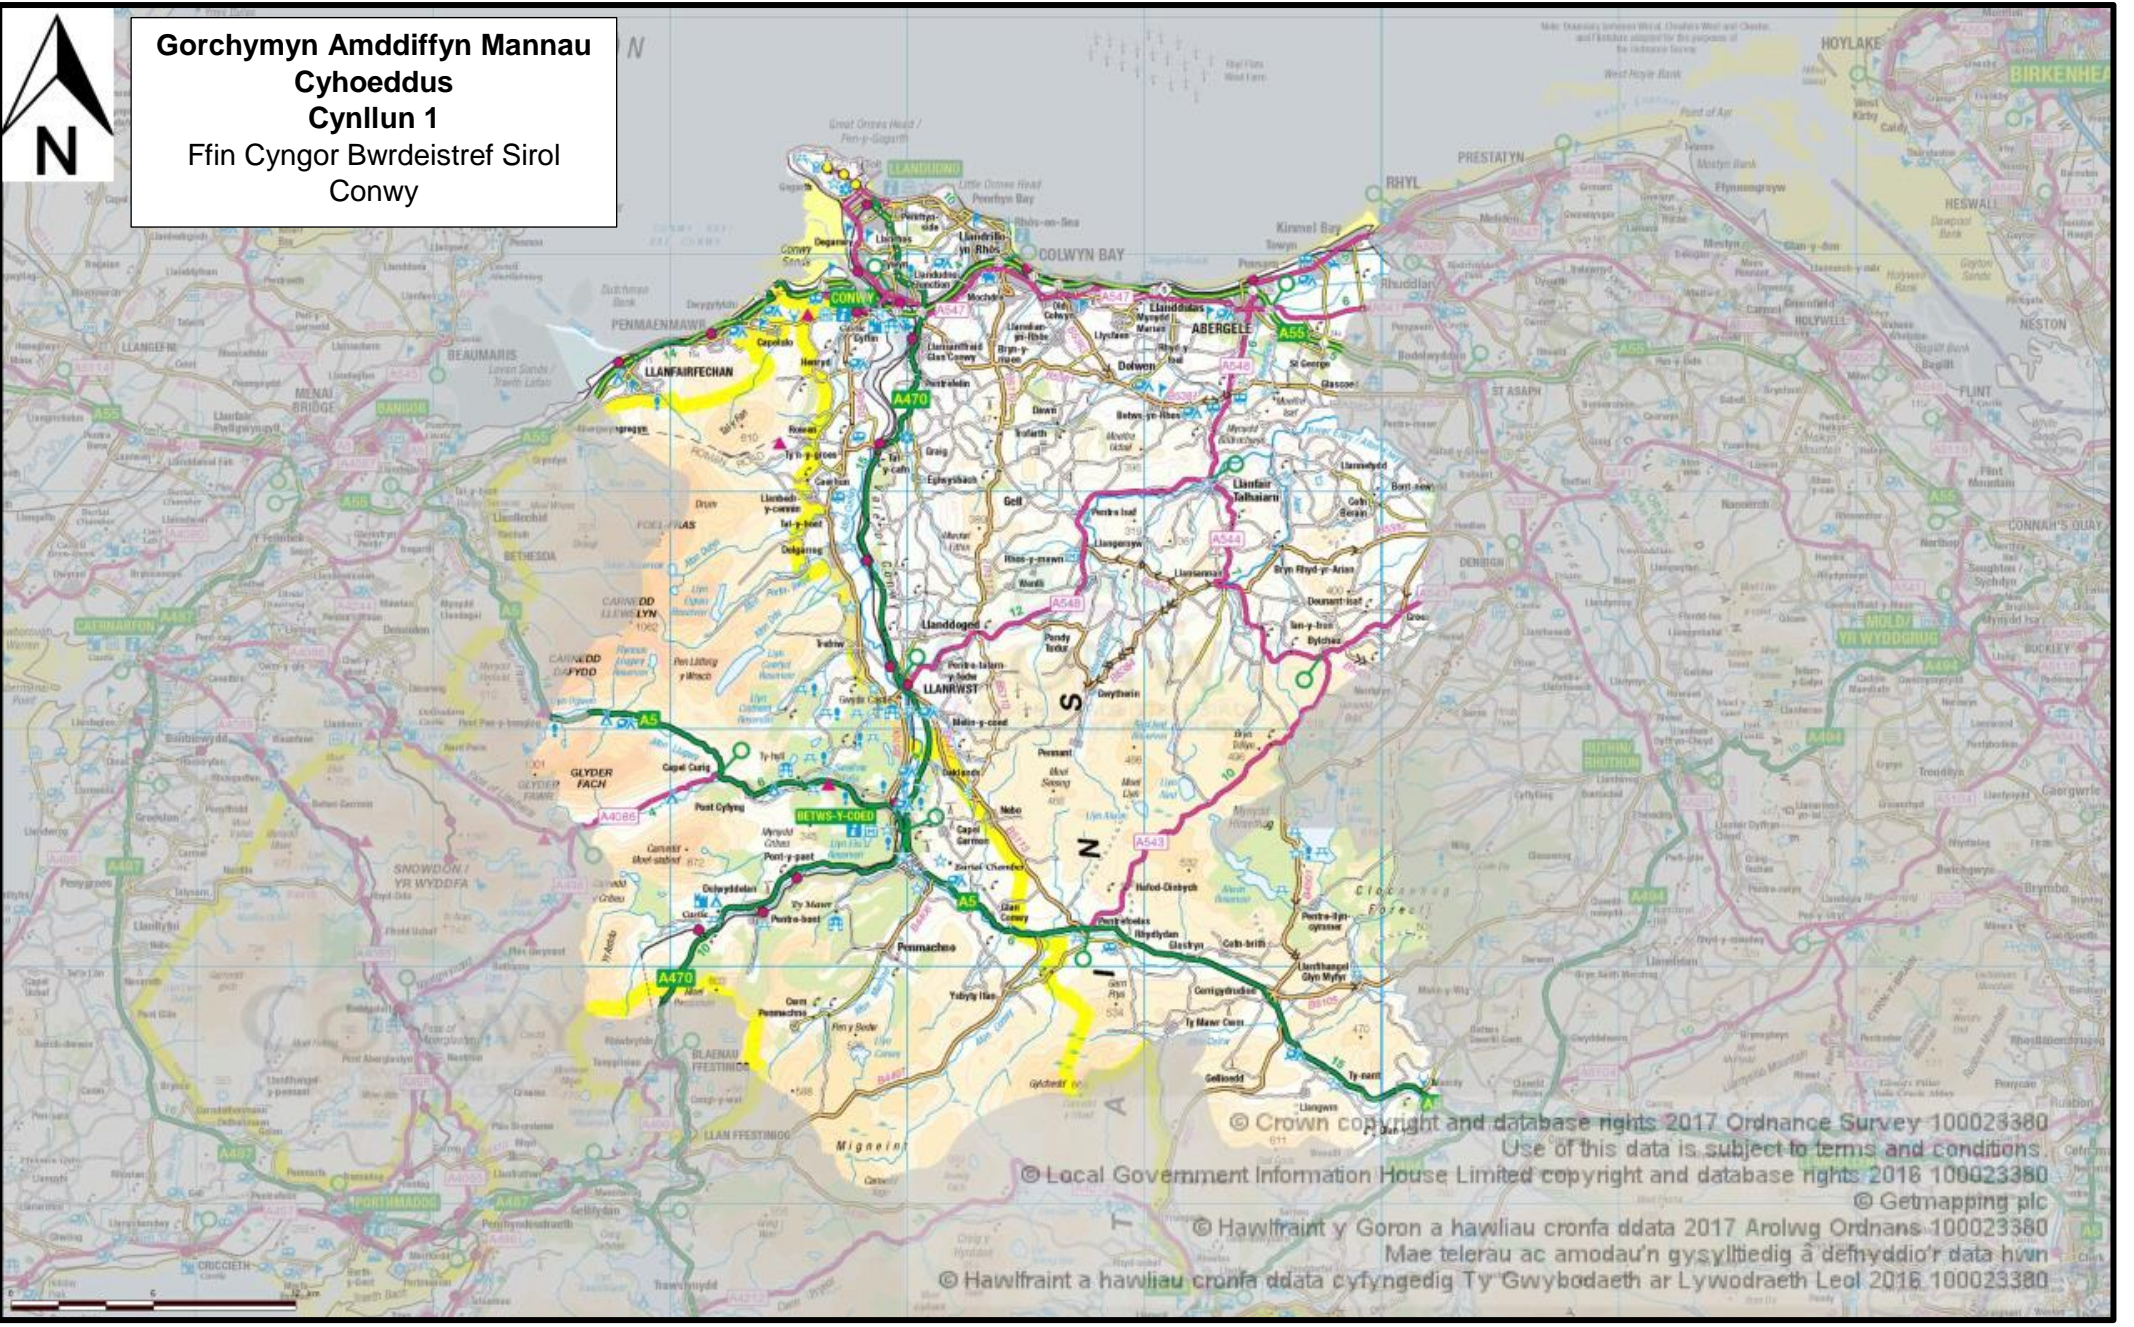

Mapiau a Chynlluniau GAMC

Gorchymyn Amddiffyn Mannau
Cyhoeddus
Cynllun 1
Ffin Cyngor Bwrdeistref Sirol
Conwy

© Crown copyright and database rights 2017 Ordnance Survey 100023380
Use of this data is subject to terms and conditions
© Local Government Information House Limited copyright and database rights 2016 100023380
© Getnapping plc
© Hawlfraint y Goron a hawliau cronfa ddata 2017 Arolwg Ordnans 100023380
Mae telerau ac amodau'n gysylltiedig â defnyddio'r data hwn
© Hawlfraint a hawliau cronfa ddata cyfyngedig Ty Gwybodaeth ar Lywodraeth Leol 2016 100023380