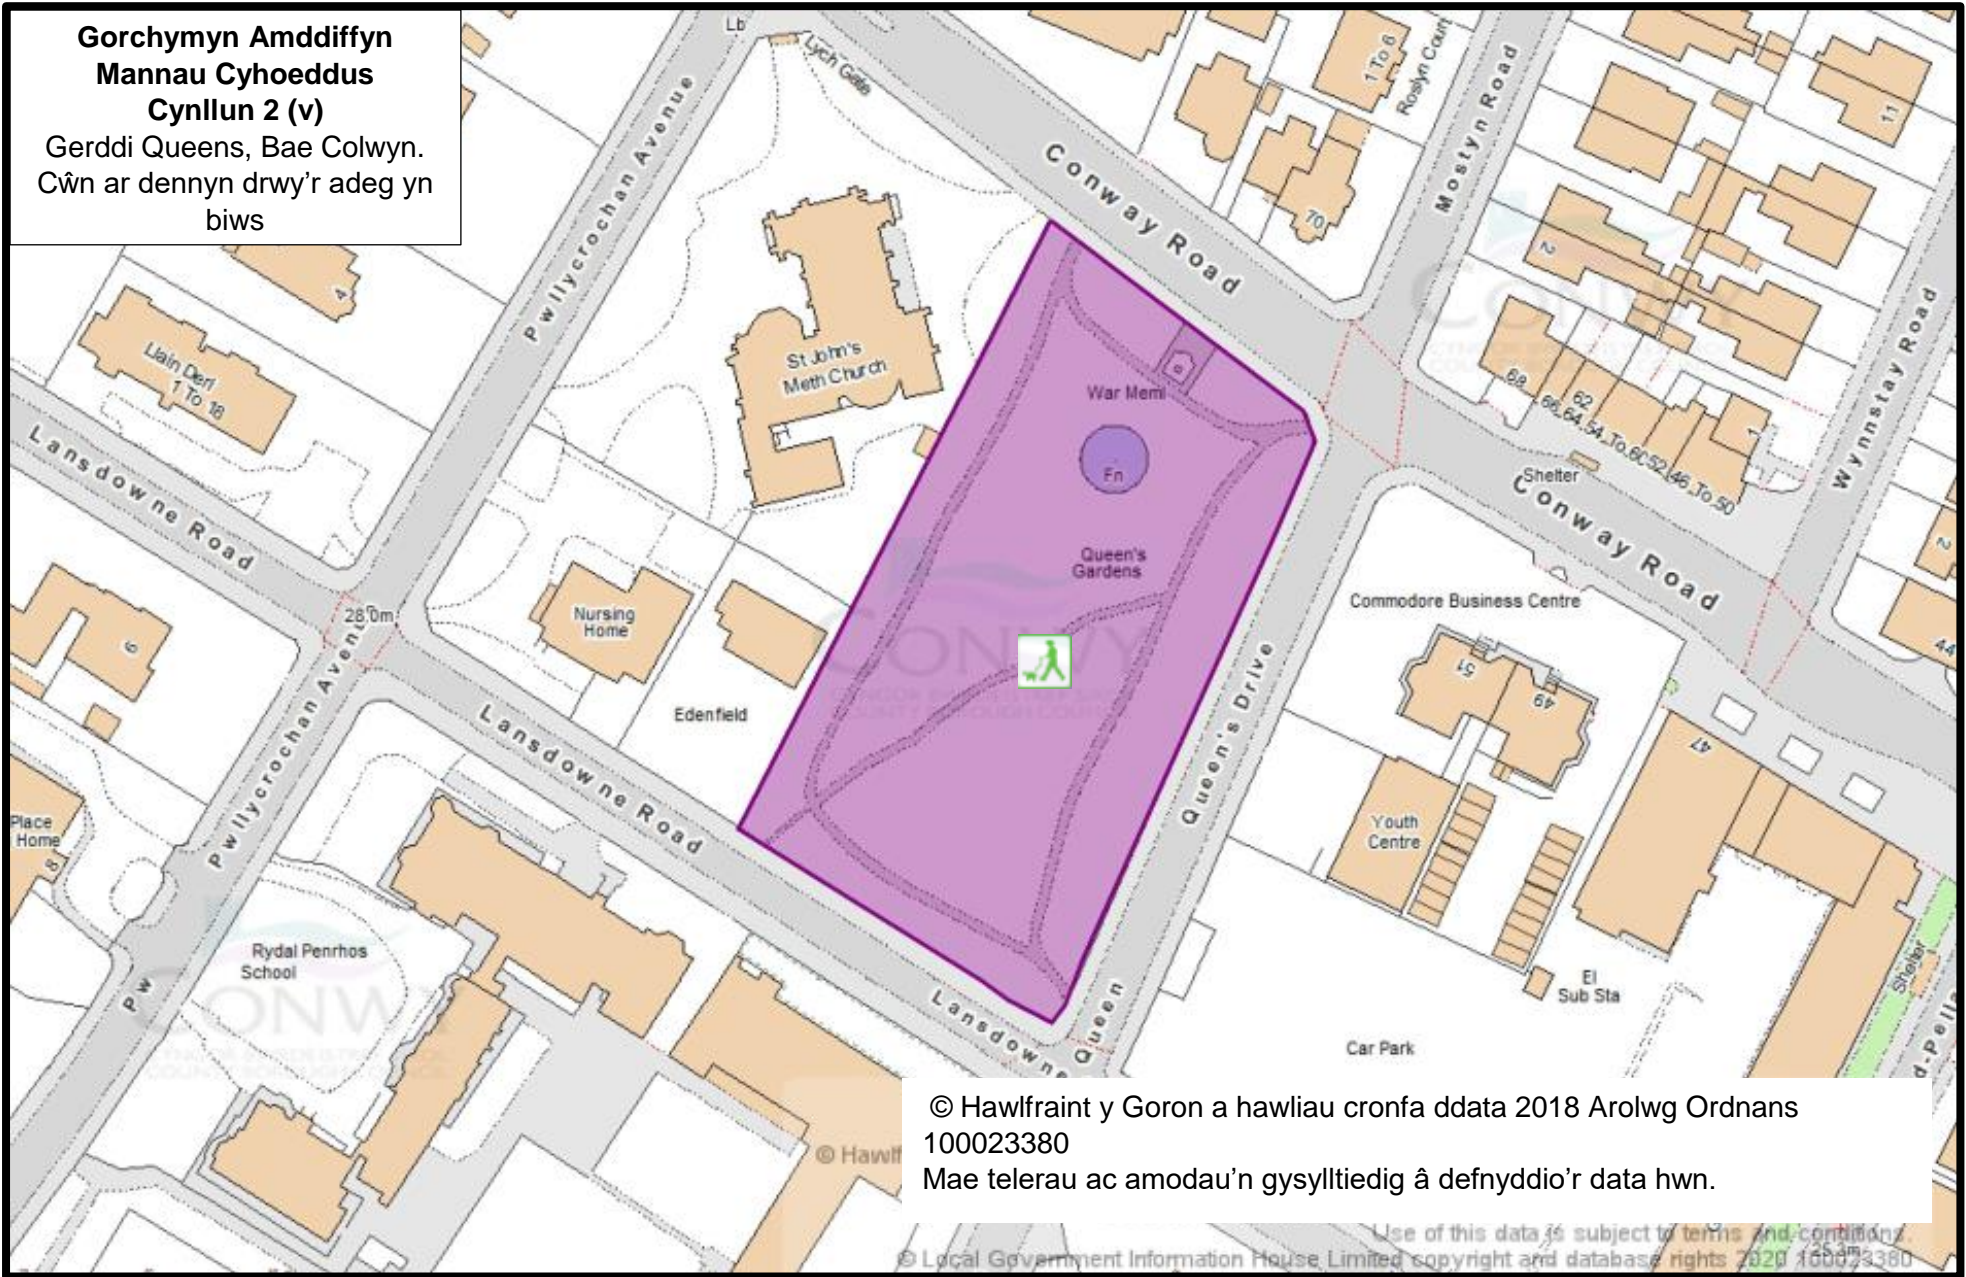

**Gorchymyn Amddiffyn
Mannau Cyhoeddus
Cynllun 2 (v)**

Gerddi Queens, Bae Colwyn.
Cŵn ar dennyn drwy'r adeg yn
biws

© Hawlfraint y Goron a hawliau cronfa ddata 2018 Arolwg Ordnans
100023380
Mae telerau ac amodau'n gysylltiedig â defnyddio'r data hwn.