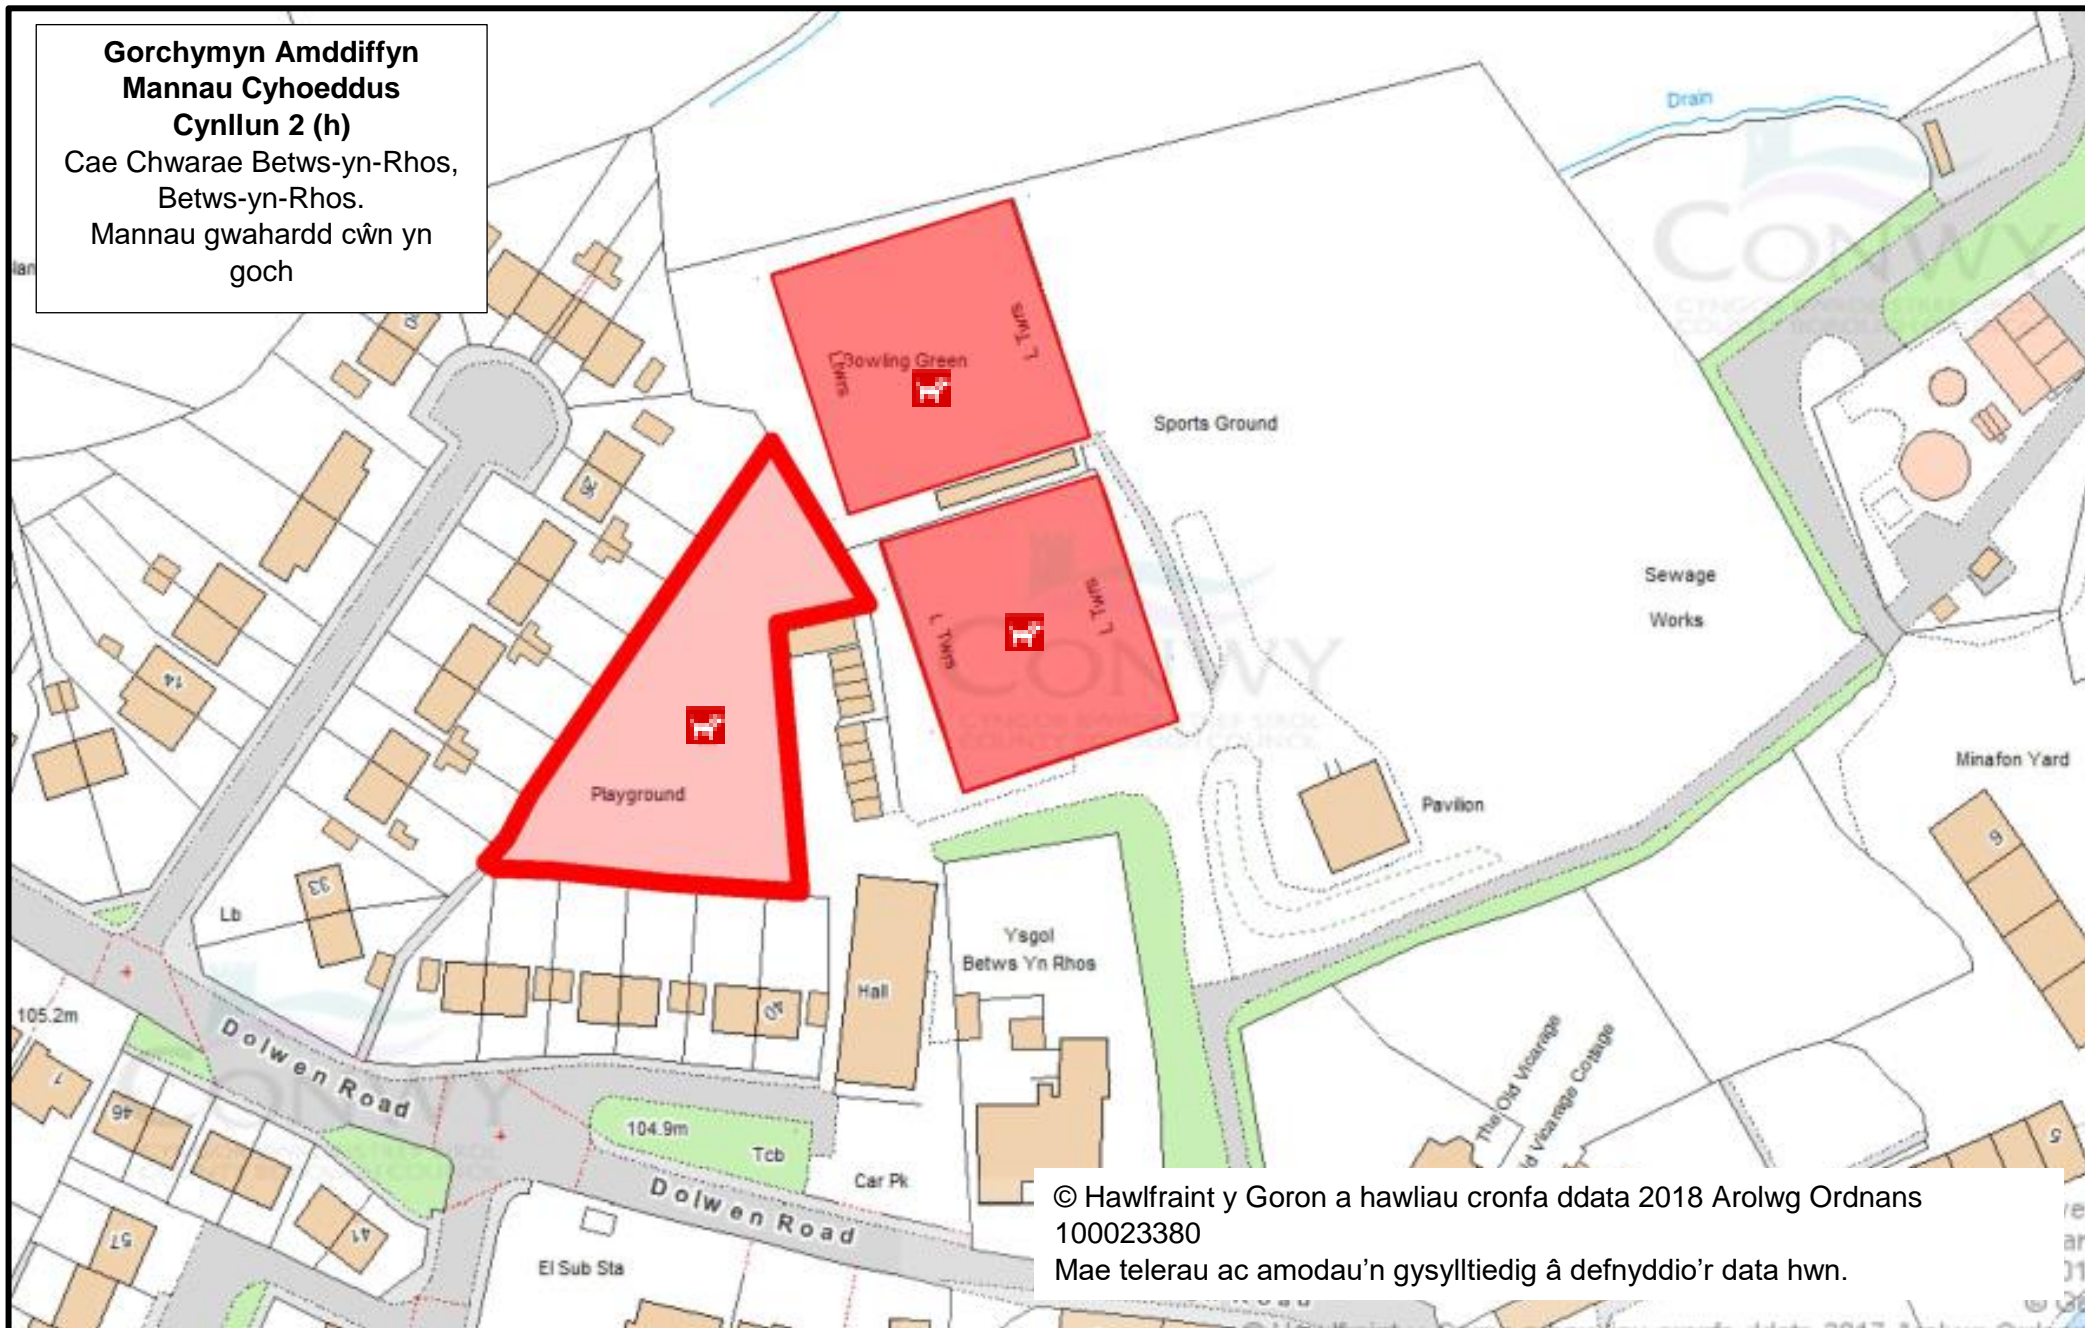

**Gorchymyn Amddiffyn
Mannau Cyhoeddus
Cynllun 2 (h)**

Cae Chwarae Betws-yn-Rhos,
Betws-yn-Rhos.
Mannau gwahardd cŵn yn
goch

© Hawlfraint y Goron a hawliau cronfa ddata 2018 Arolwg Ordnans
100023380
Mae telerau ac amodau'n gysylltiedig â defnyddio'r data hwn.