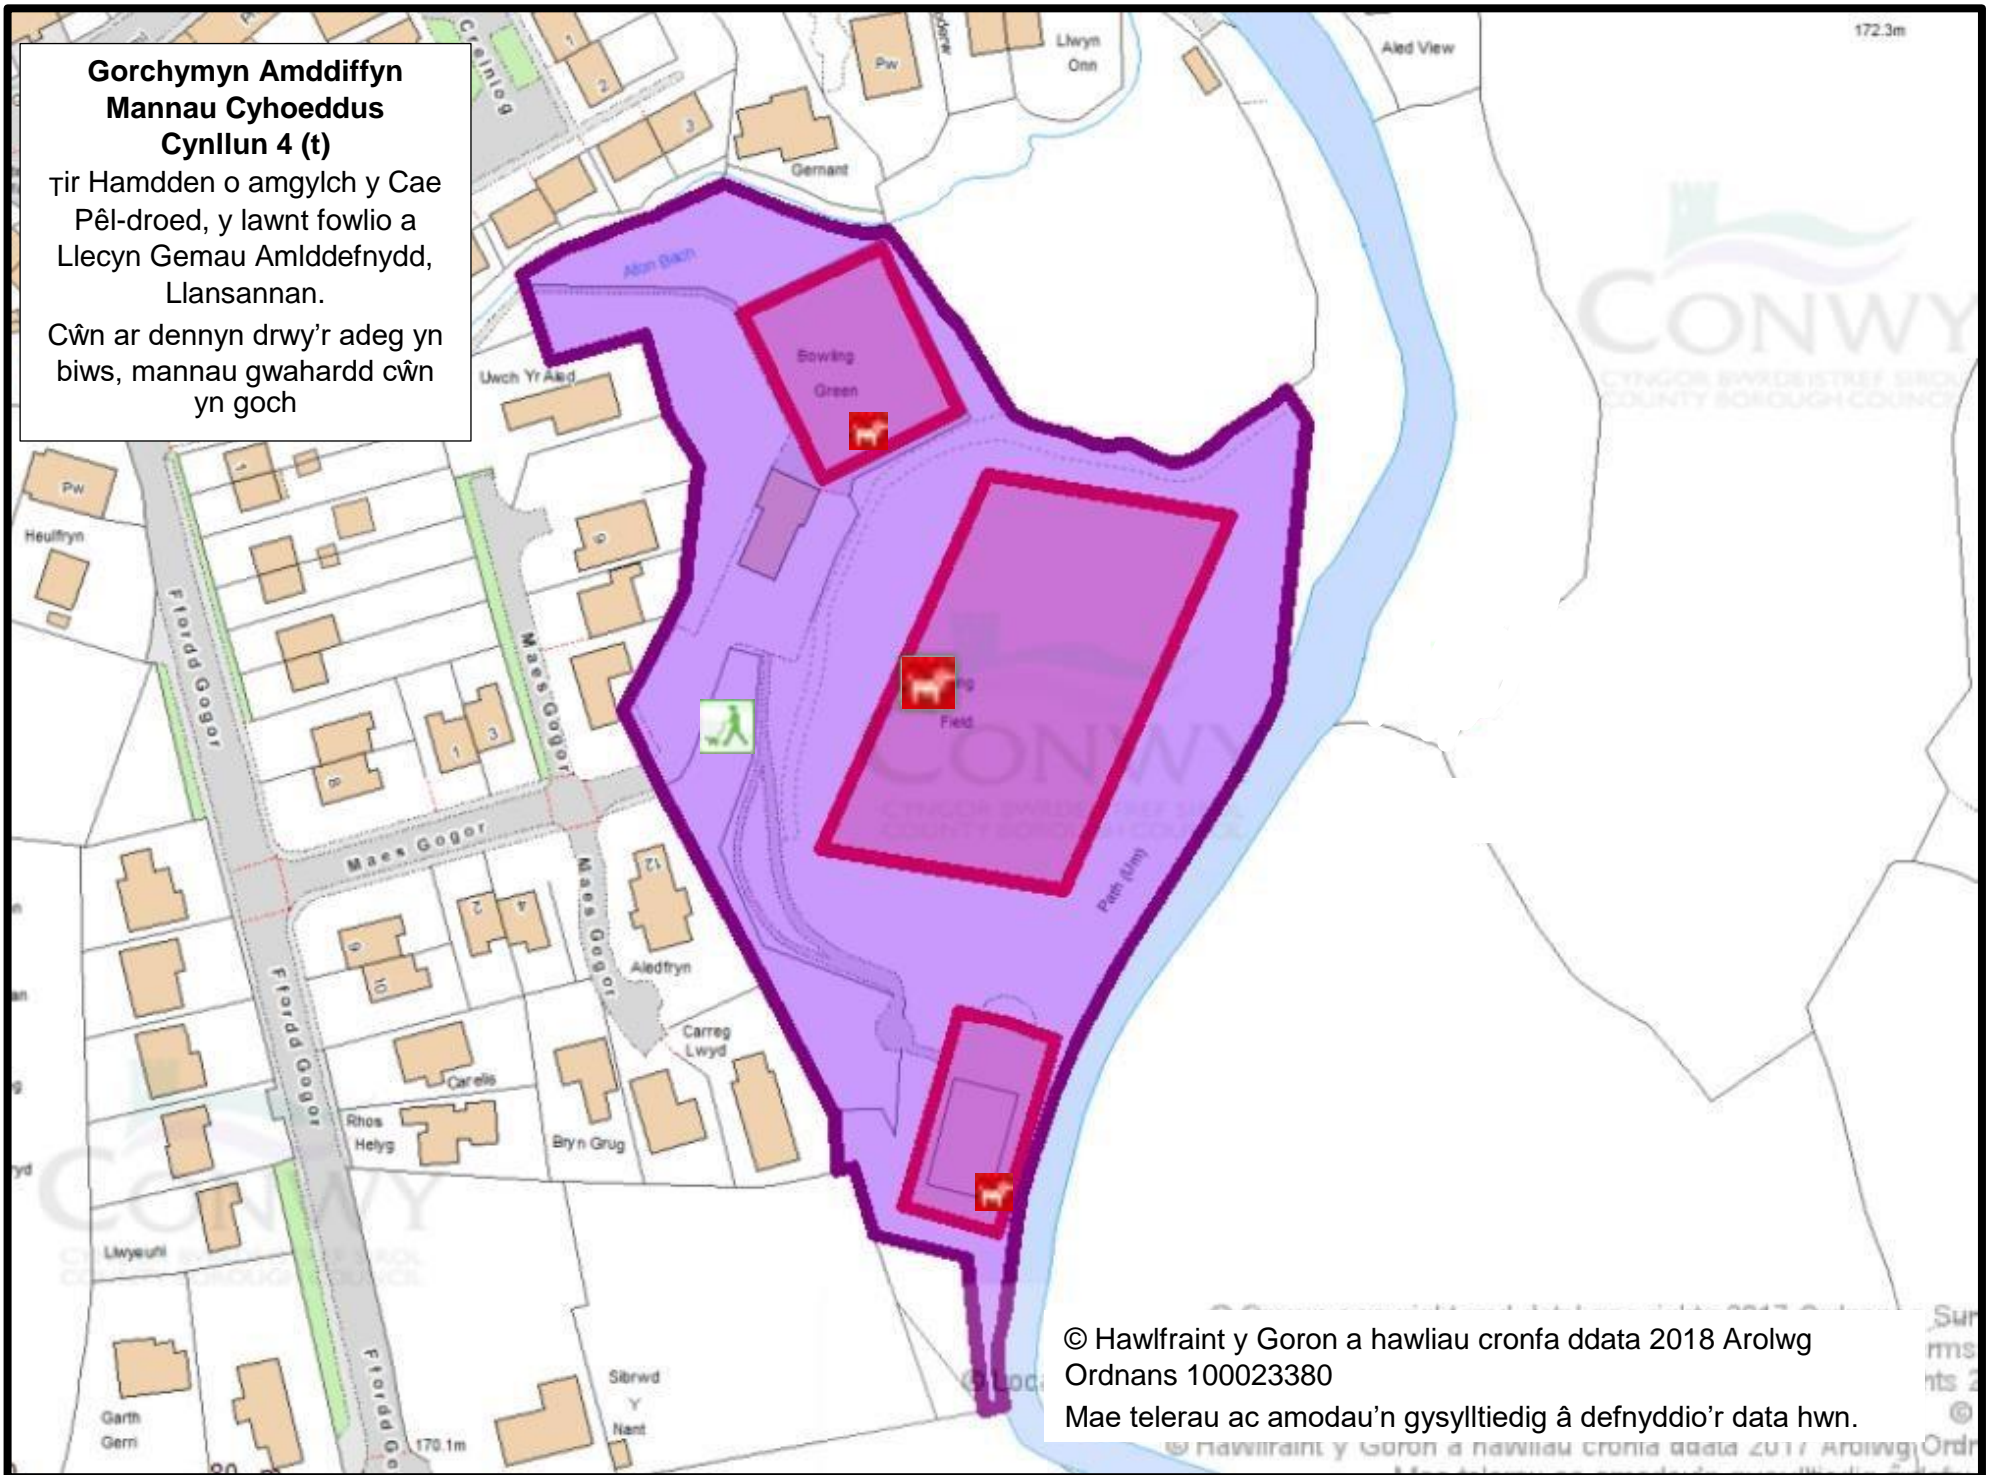

**Gorchymyn Amddiffyn
Mannau Cyhoeddus
Cynllun 4 (t)**

Tŷr Hamdden o amgylch y Cae
Pêl-droed, y lawnt fowlio a
Llecyn Gemau Amldeffnydd,
Llansannan.

Cŵn ar dennyn drwy'r adeg yn
biws, manau gwahardd cŵn
yn goch

© Hawlfraint y Goron a hawliau cronfa ddata 2018 Arolwg
Ordans 100023380

Mae telerau ac amodau'n gysylltiedig â defnyddio'r data hwn.