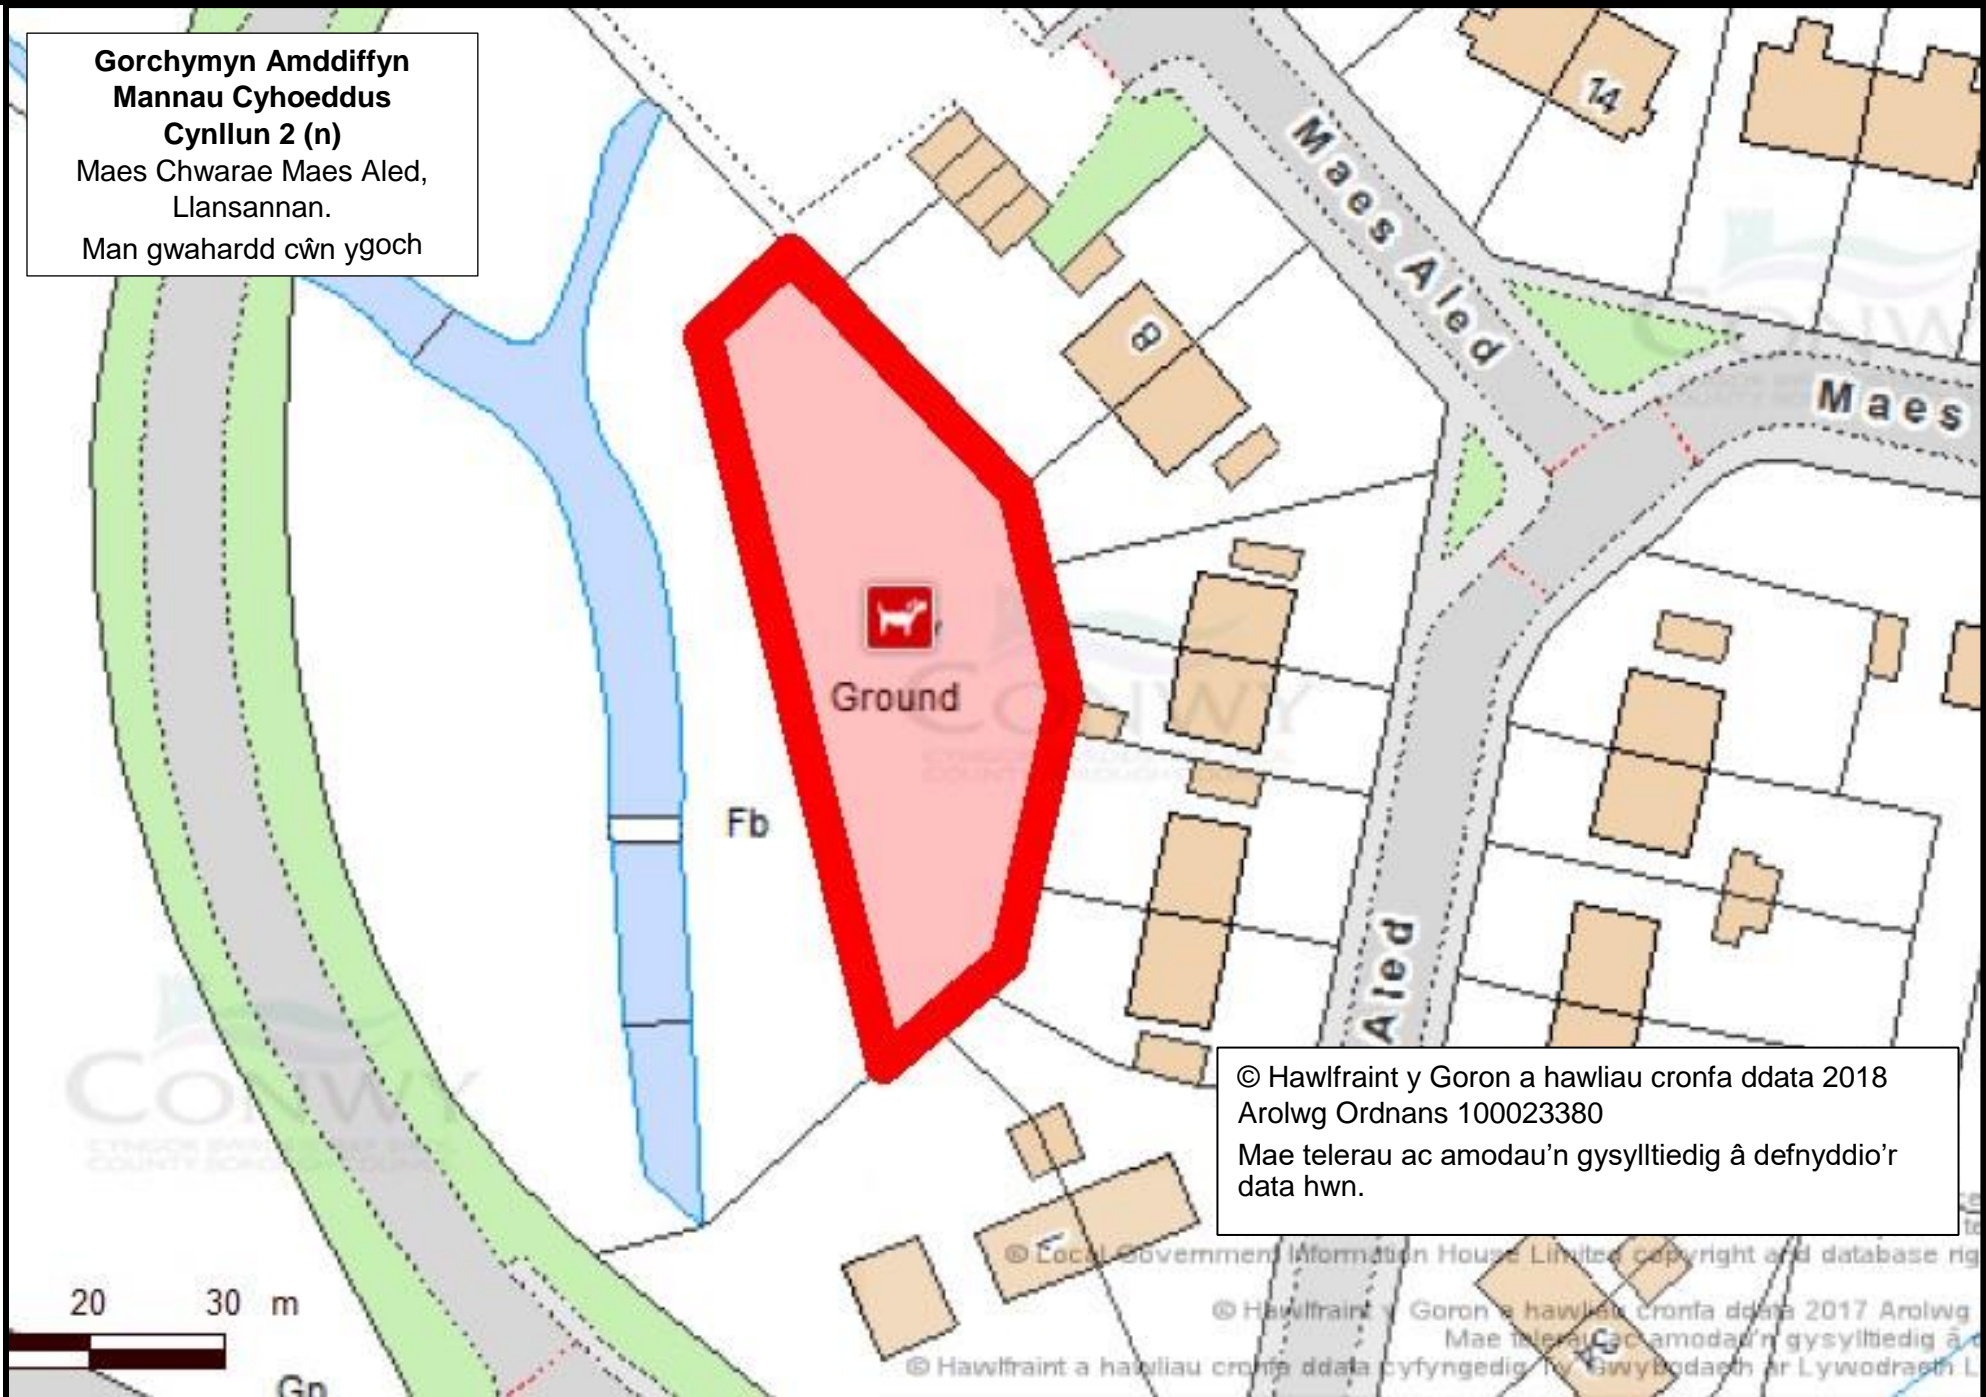

**Gorchymyn Amddiffyn
Mannau Cyhoeddus
Cynllun 2 (n)**

Maes Chwarae Maes Aled,
Llansannan.

Man gwahardd cŵn ygoch

© Hawlfraint y Goron a hawliau cronfa ddata 2018
Arolwg Ordians 100023380
Mae telerau ac amodau'n gysylltiedig â defnyddio'r
data hwn.

© Local Government Information House Limited copyright and database rig

© Hawlfraint y Goron a hawliau cronfa ddata 2017 Arolwg
Mae telerau ac amodau'n gysylltiedig â

© Hawlfraint a hawliau cronfa ddata cyfyngedig i'w gwybodaeth ar Lywodraeth L