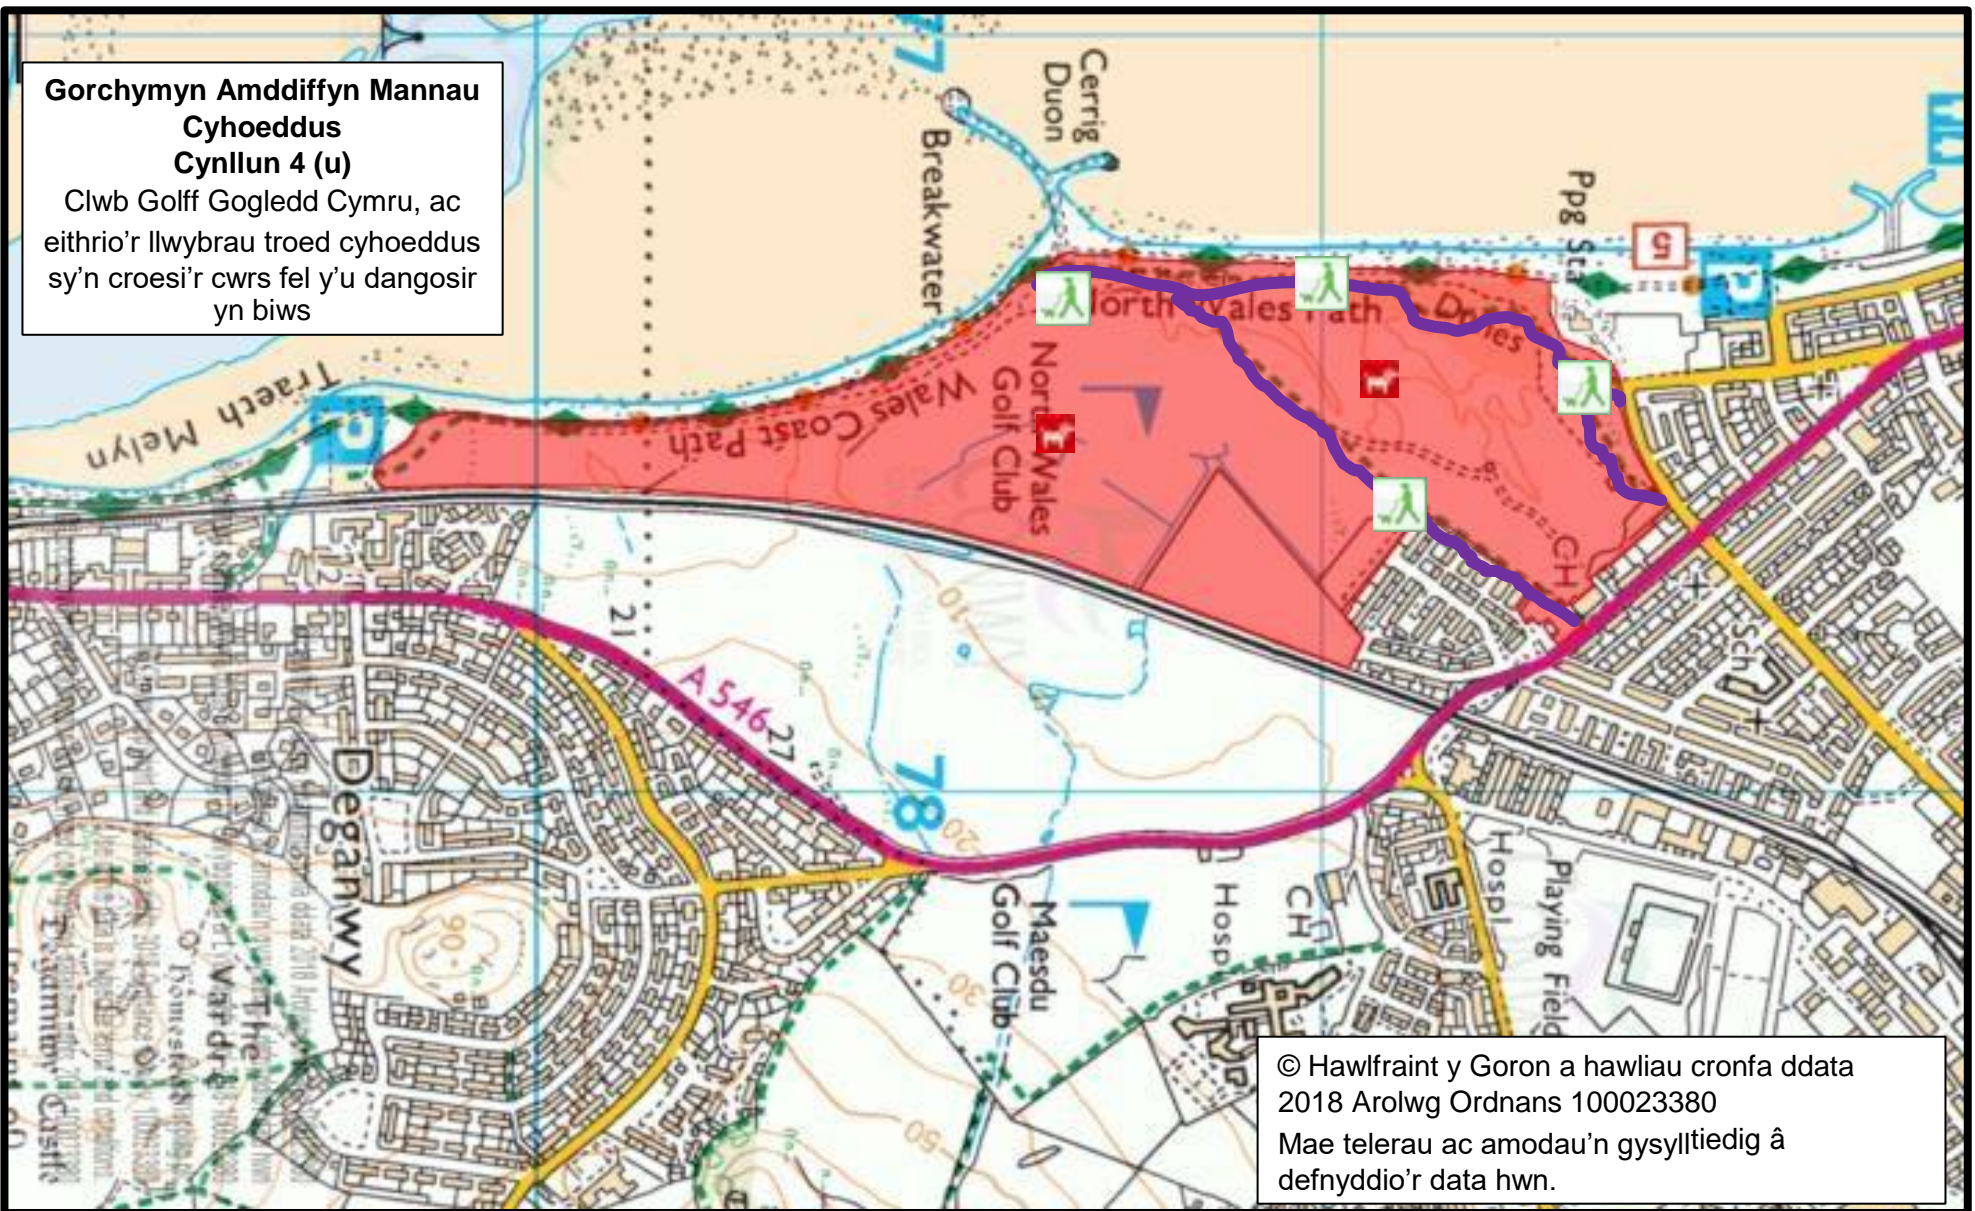

**Gorchymyn Amddiffyn Mannau
Cyhoeddus
Cynllun 4 (u)**

Clwb Golf Gogledd Cymru, ac
eithrio'r llwybrau troed cyhoeddus
sy'n croesi'r cwrs fel y'u dangosir
yn biws

© Hawlfraint y Goron a hawliau cronfa ddata
2018 Arolwg Ordnans 100023380
Mae telerau ac amodau'n gysylltiedig â
defnyddio'r data hwn.