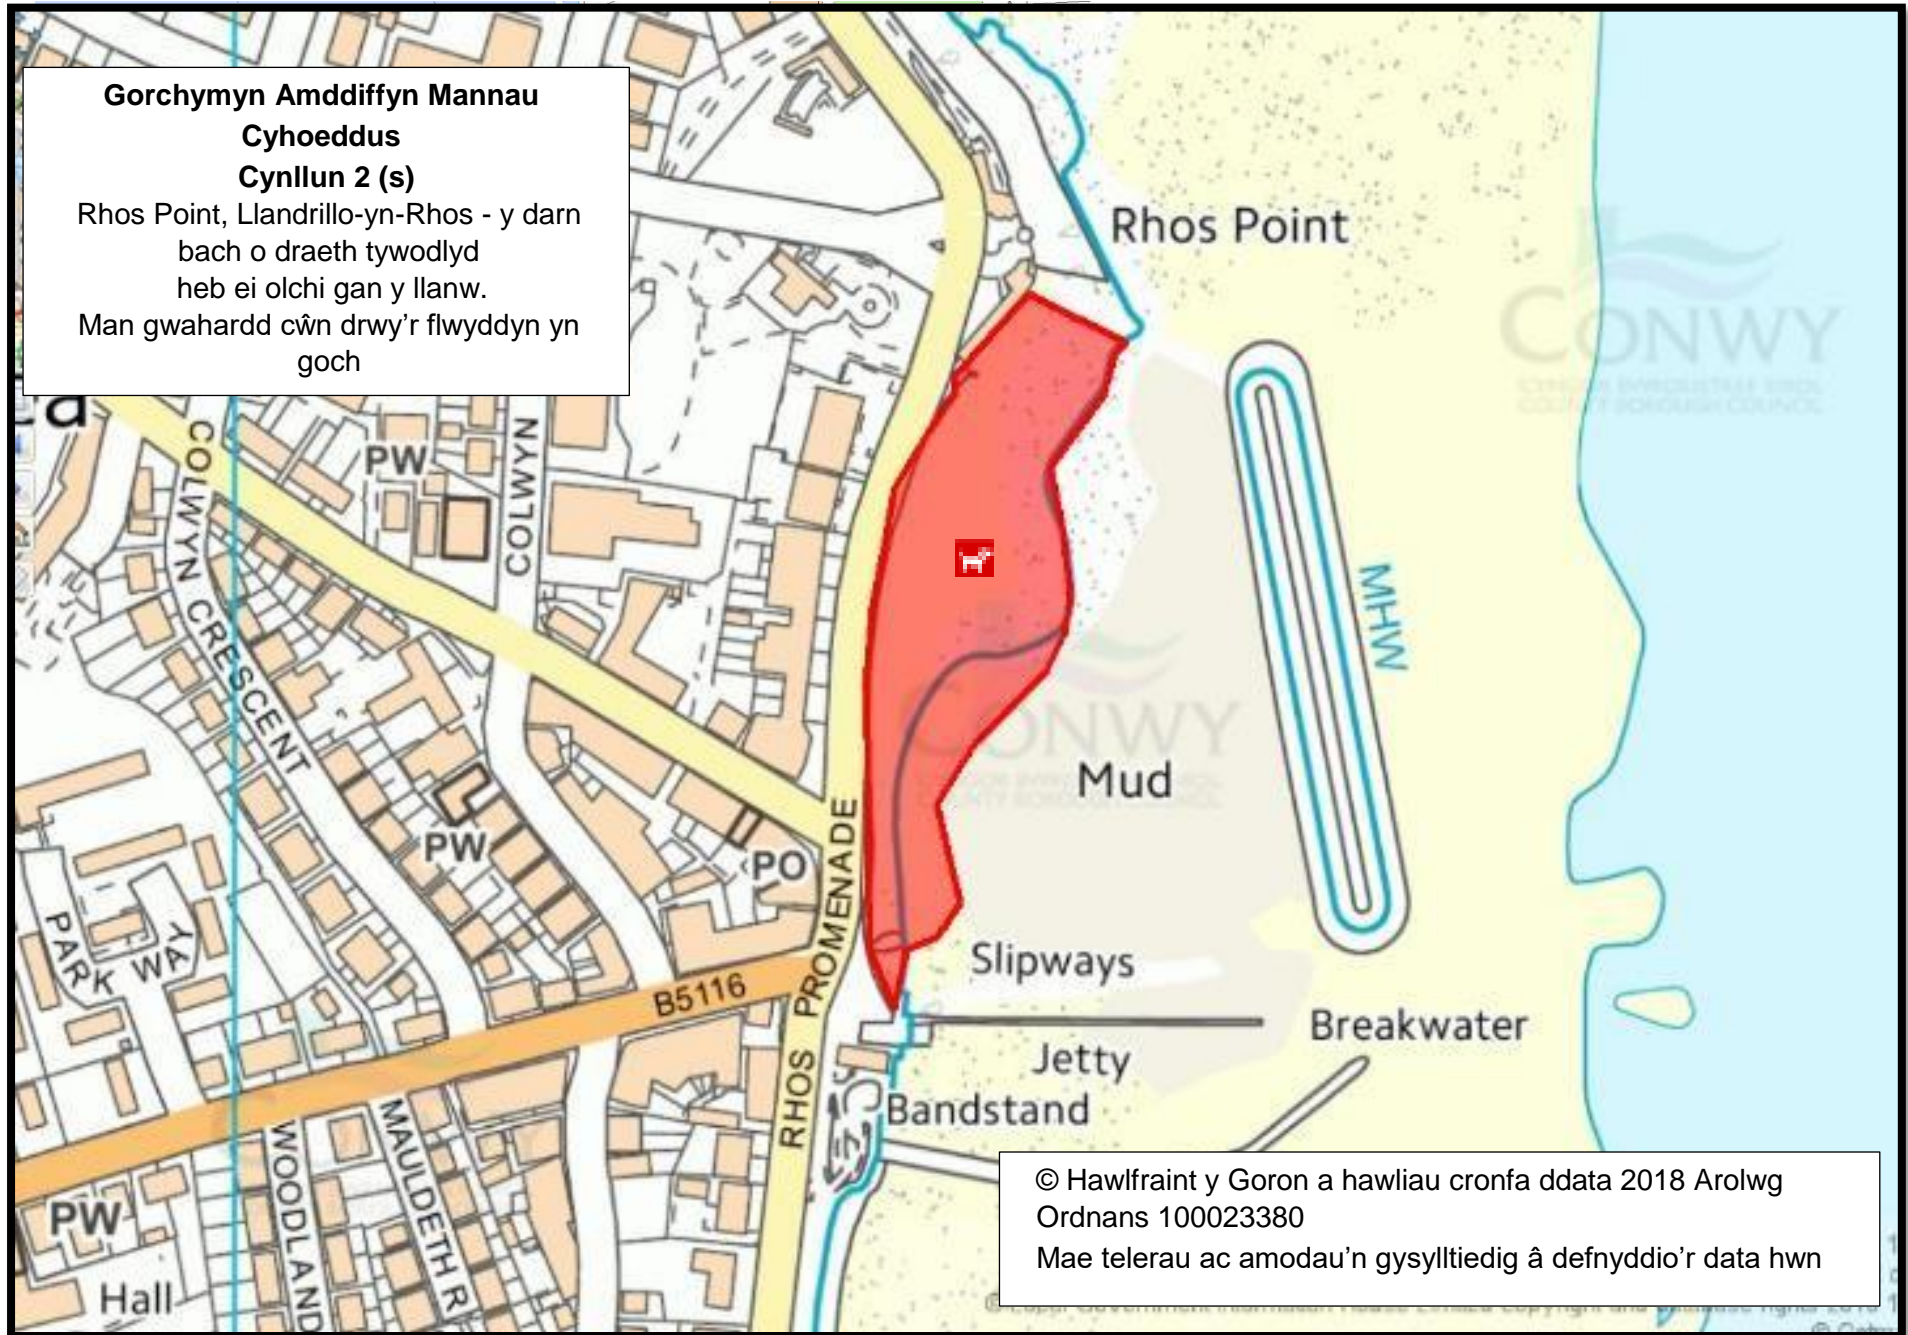

**Gorchymyn Amddiffyn Mannau
Cyhoeddus
Cynllun 2 (s)**

Rhos Point, Llandrillo-yn-Rhos - y darn
bach o draeth tywodlyd
heb ei olchi gan y llanw.
Man gwahardd cŵn drwy'r flwyddyn yn
goch

© Hawlfraint y Goron a hawliau cronfa ddata 2018 Arolwg
Ordans 100023380
Mae telerau ac amodau'n gysylltiedig â defnyddio'r data hwn