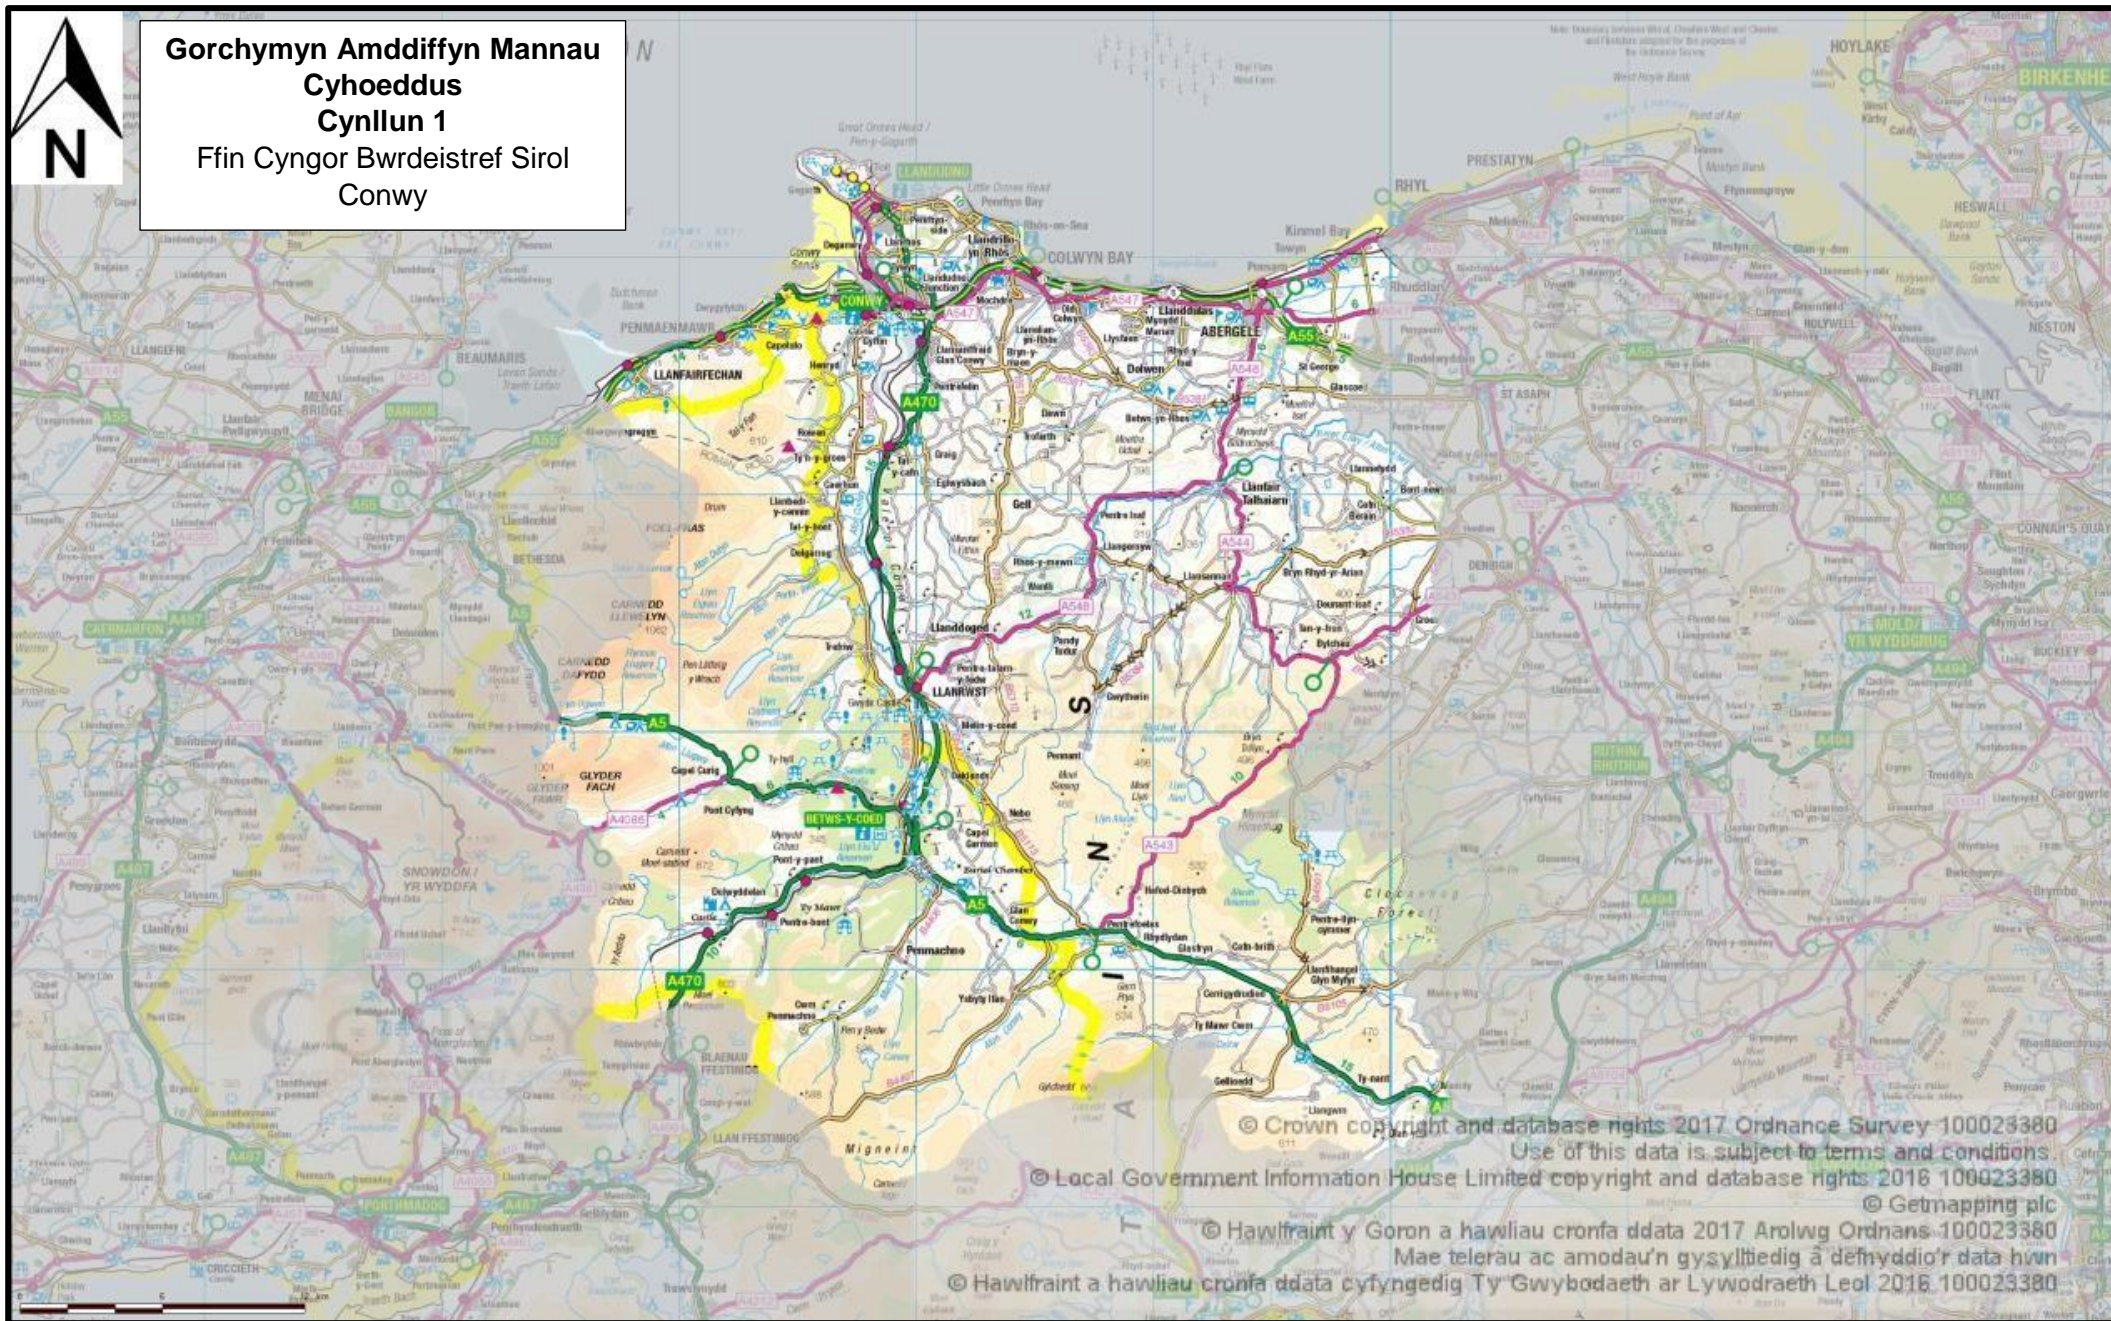

Mapiau a Chynlluniau GGMC 2023

**Gorchymyn Amddiffyn Mannau
Cyhoeddus
Cynllun 1
Ffin Cyngor Bwrdeistref Sirol
Conwy**