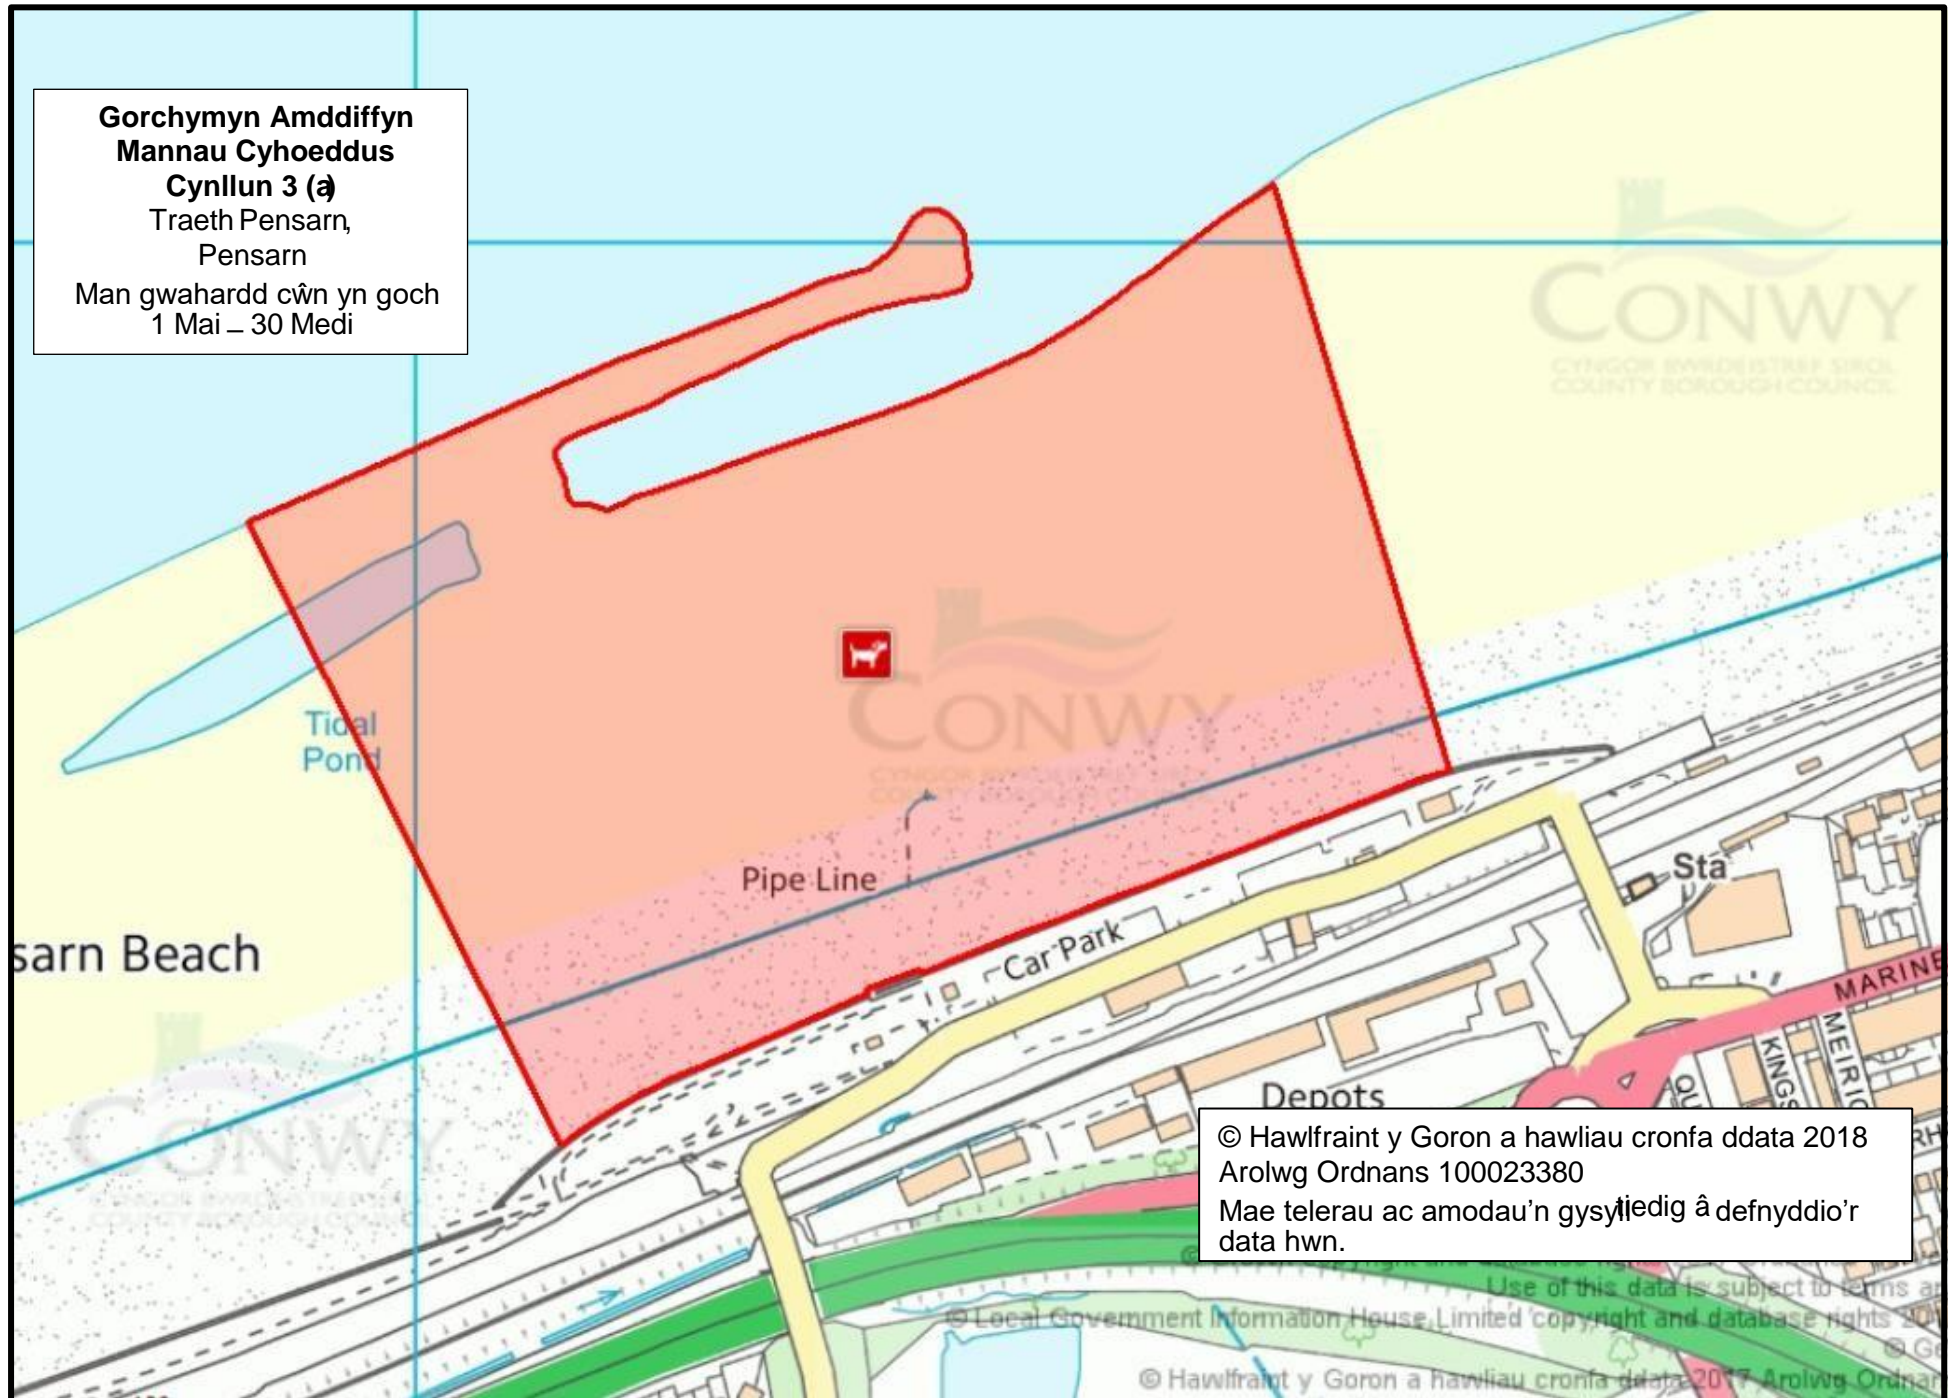

**Gorchymyn Amddiffyn
Mannau Cyhoeddus
Cynllun 3 (a)**

Traeth Pensarn,
Pensarn

Man gwahardd cŵn yn goch
1 Mai – 30 Medi

© Hawlfraint y Goron a hawliau cronfa ddata 2018
Arolwg Ordnans 100023380
Mae telerau ac amodau'n gysylltiedig â defnyddio'r
data hwn.