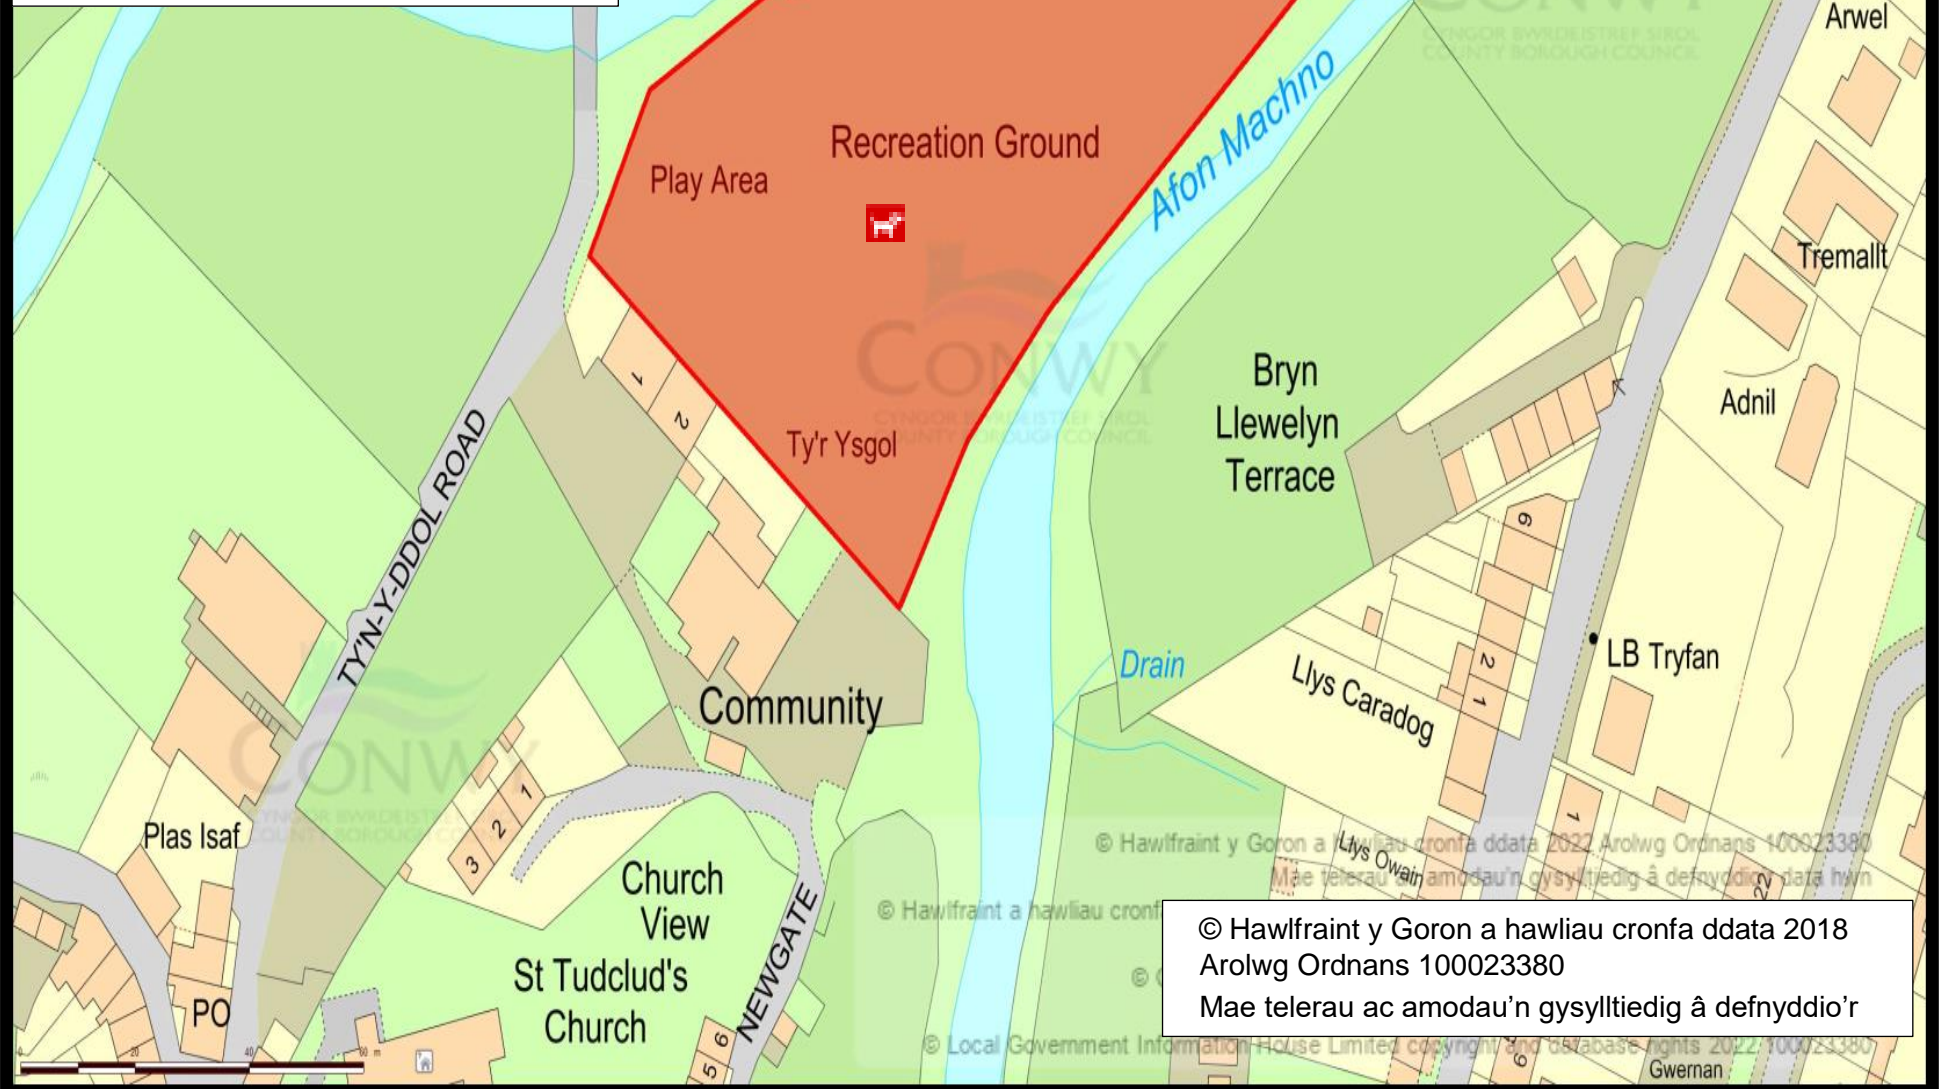

**Gorchymyn Amddiffyn Mannau
Cyhoeddus
Cynllun 2 (u)**

Parc Penmachno, Stryd Newgate,
Penmachno

Man gwahardd cŵn drwy'r flwyddyn yn
goch

© Hawlfraint y Goron a hawliau cronfa ddata 2018
Arolwg Ordnans 100023380
Mae telerau ac amodau'n gysylltiedig â defnyddio'r