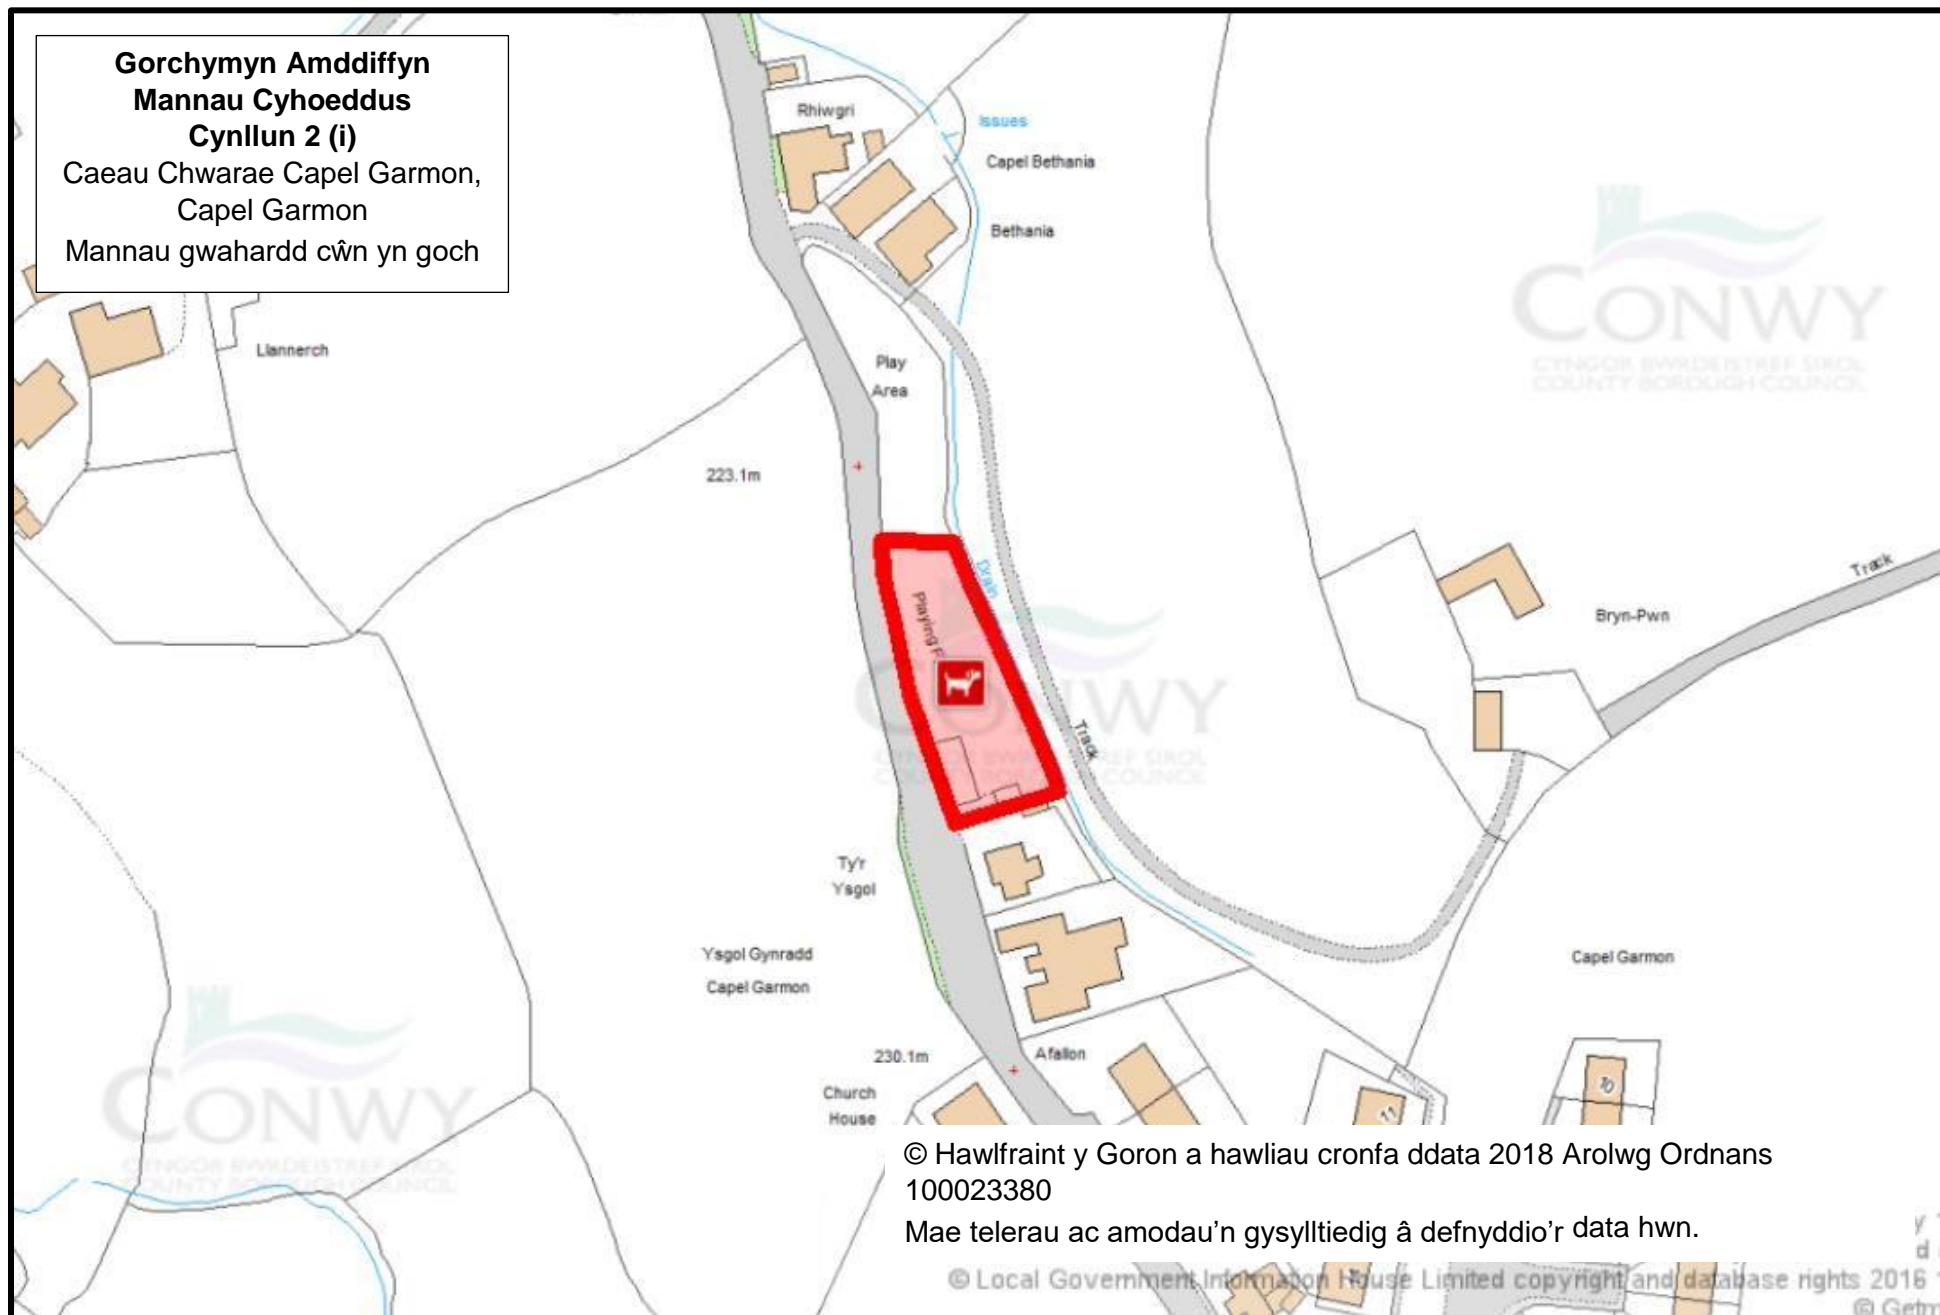

**Gorchymyn Amddiffyn
Mannau Cyhoeddus
Cynllun 2 (i)**

Caeau Chwarae Capel Garmon,
Capel Garmon
Mannau gwahardd cŵn yn goch

© Hawlfraint y Goron a hawliau cronfa ddata 2018 Arolwg Ordnans
100023380

Mae telerau ac amodau'n gysylltiedig â defnyddio'r data hwn.

© Local Government Information House Limited copyright and database rights 2016 1

© Geim