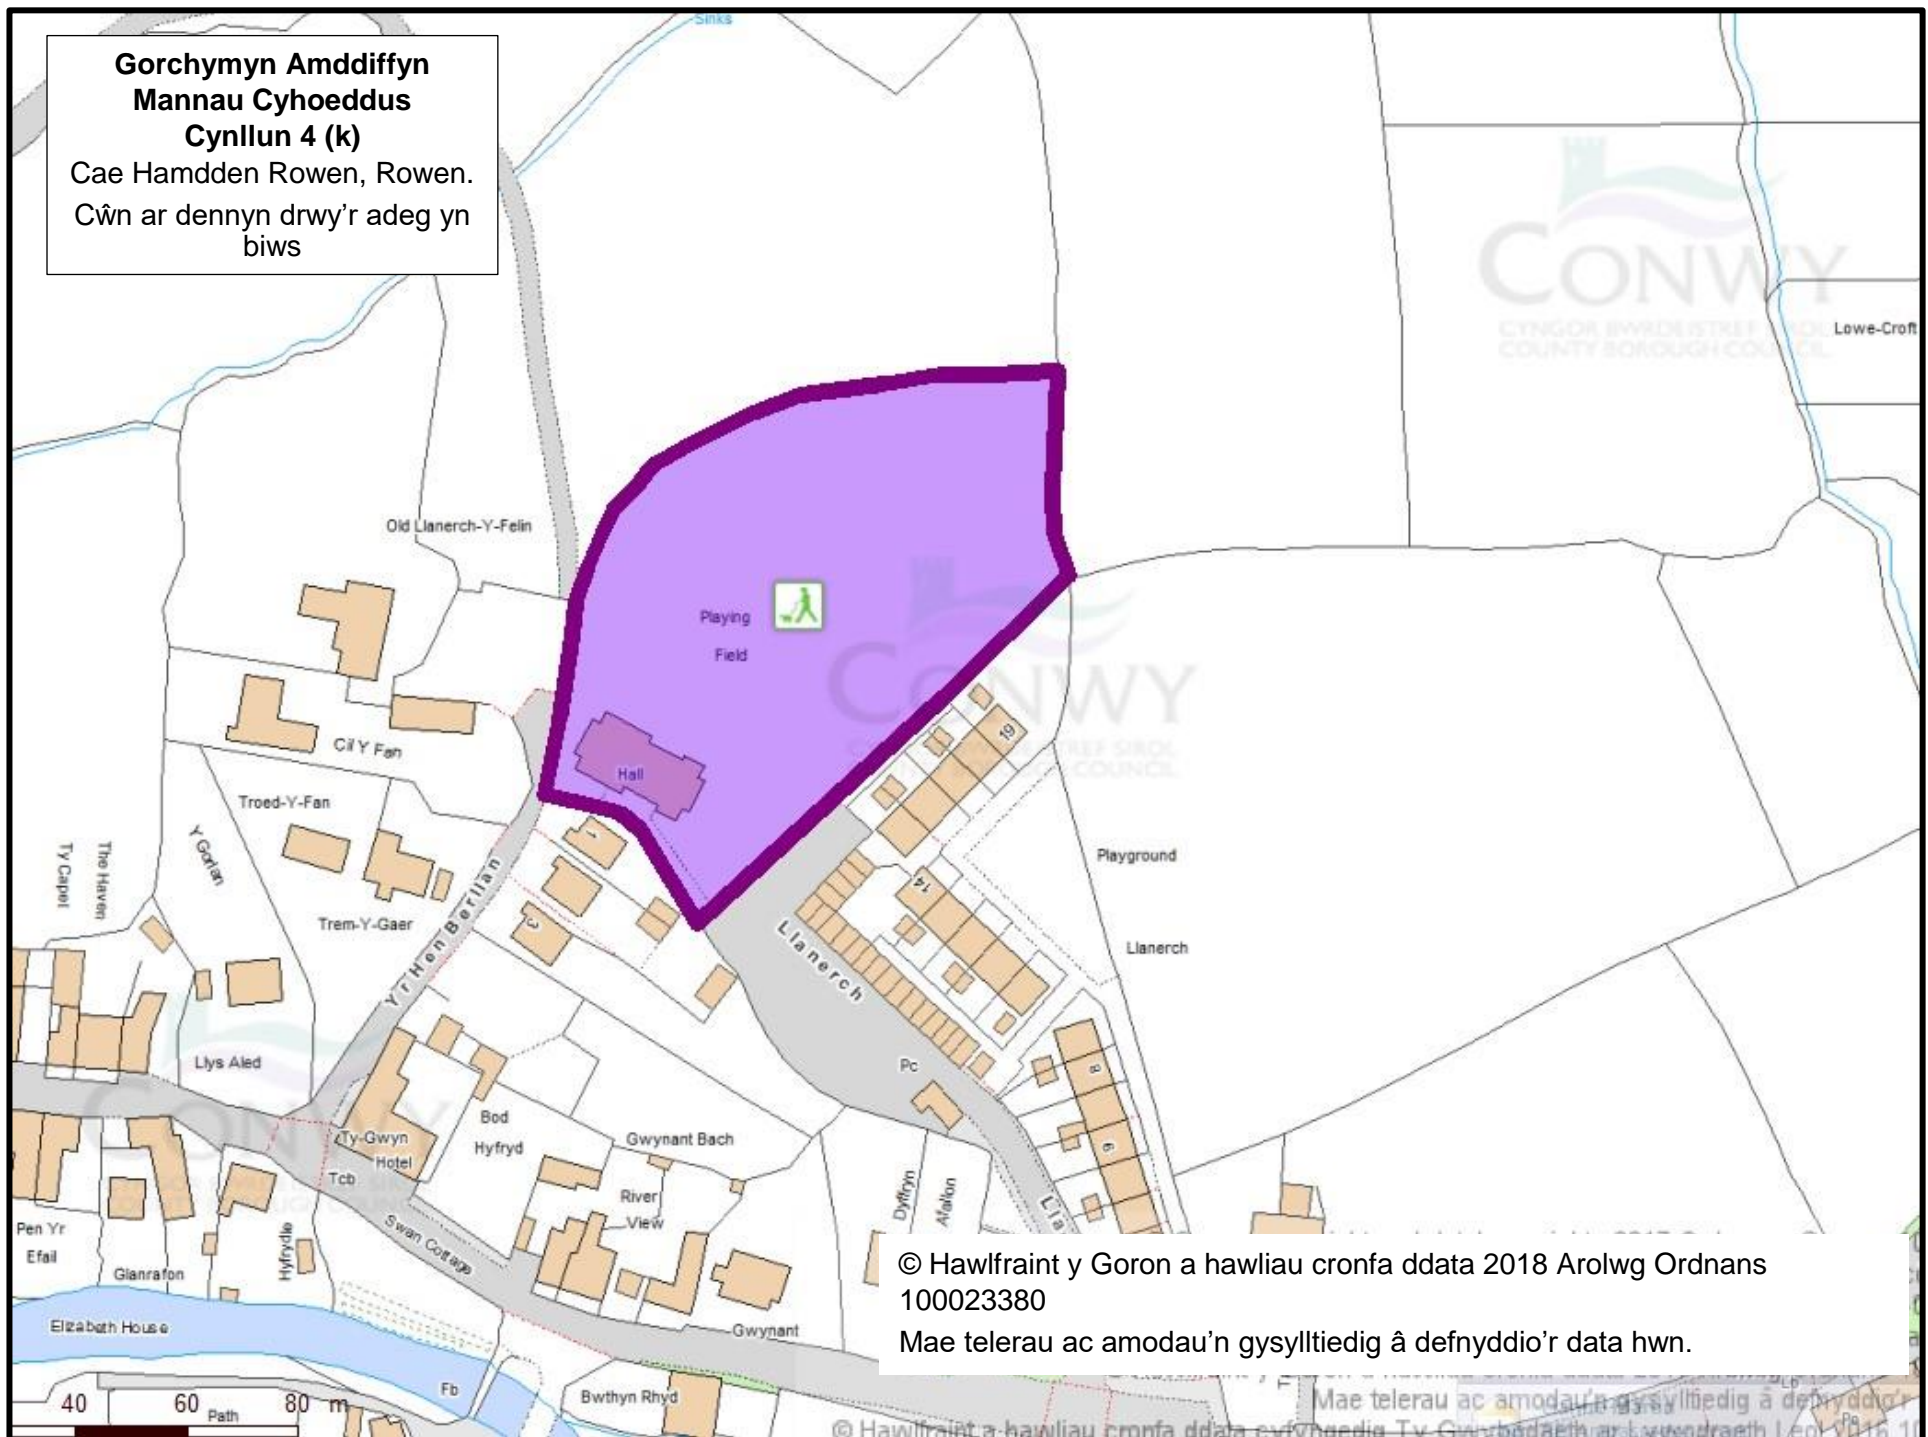

**Gorchymyn Amddiffyn
Mannau Cyhoeddus
Cynllun 4 (k)**

Cae Hamdden Rowen, Rowen.
Cŵn ar dennyn drwy'r adeg yn
biws