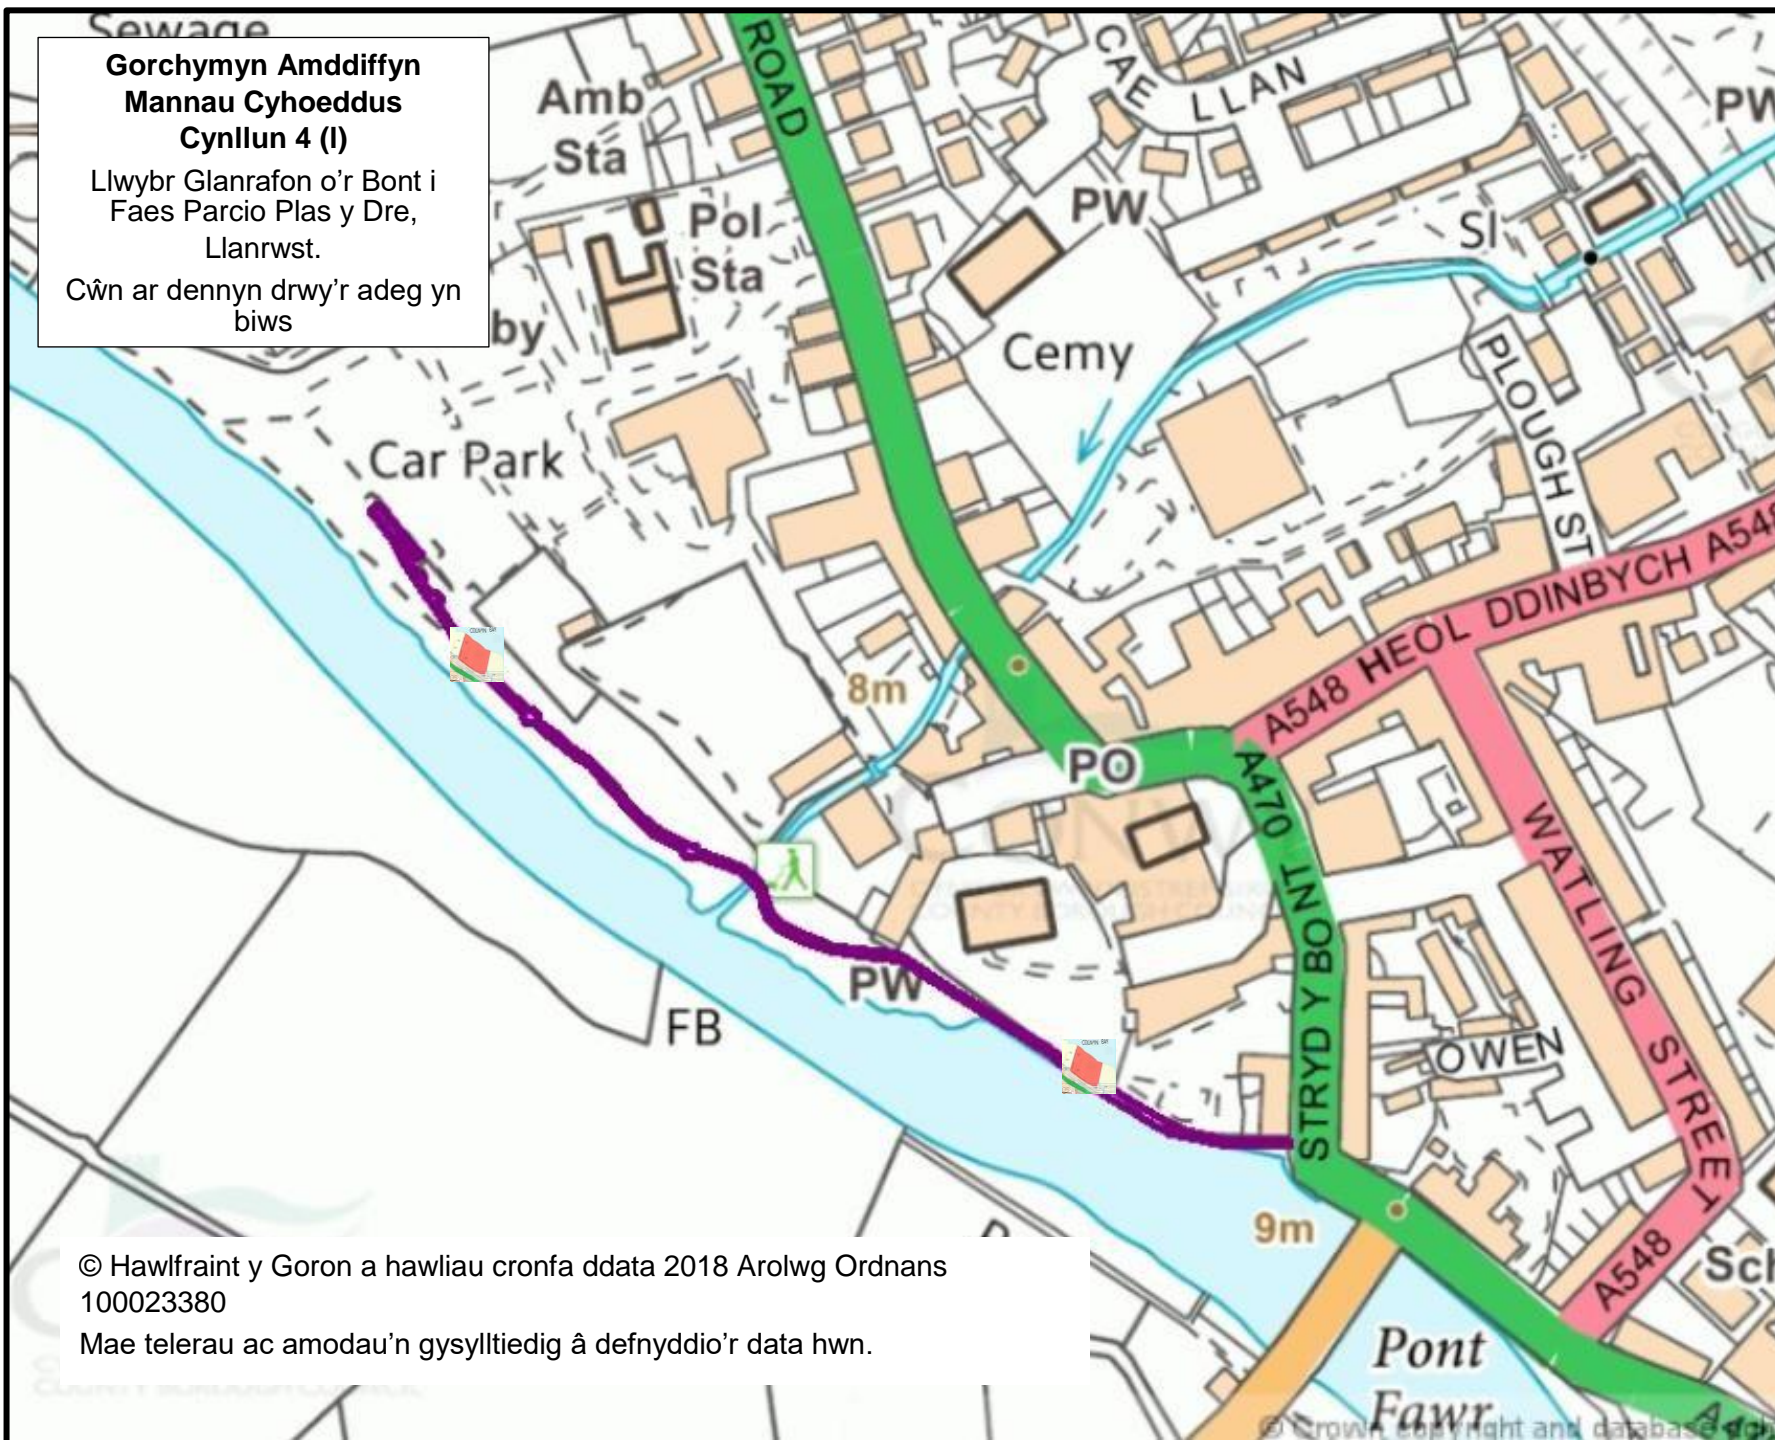

**Gorchymyn Amddiffyn
Mannau Cyhoeddus
Cynllun 4 (I)**

Llwybr Glanrafon o'r Bont i
Faes Parcio Plas y Dre,
Llanrwst.

Cŵn ar dennyn drwy'r adeg yn
biws

© Hawlfraint y Goron a hawliau cronfa ddata 2018 Arolwg Ordnans
100023380

Mae telerau ac amodau'n gysylltiedig â defnyddio'r data hwn.