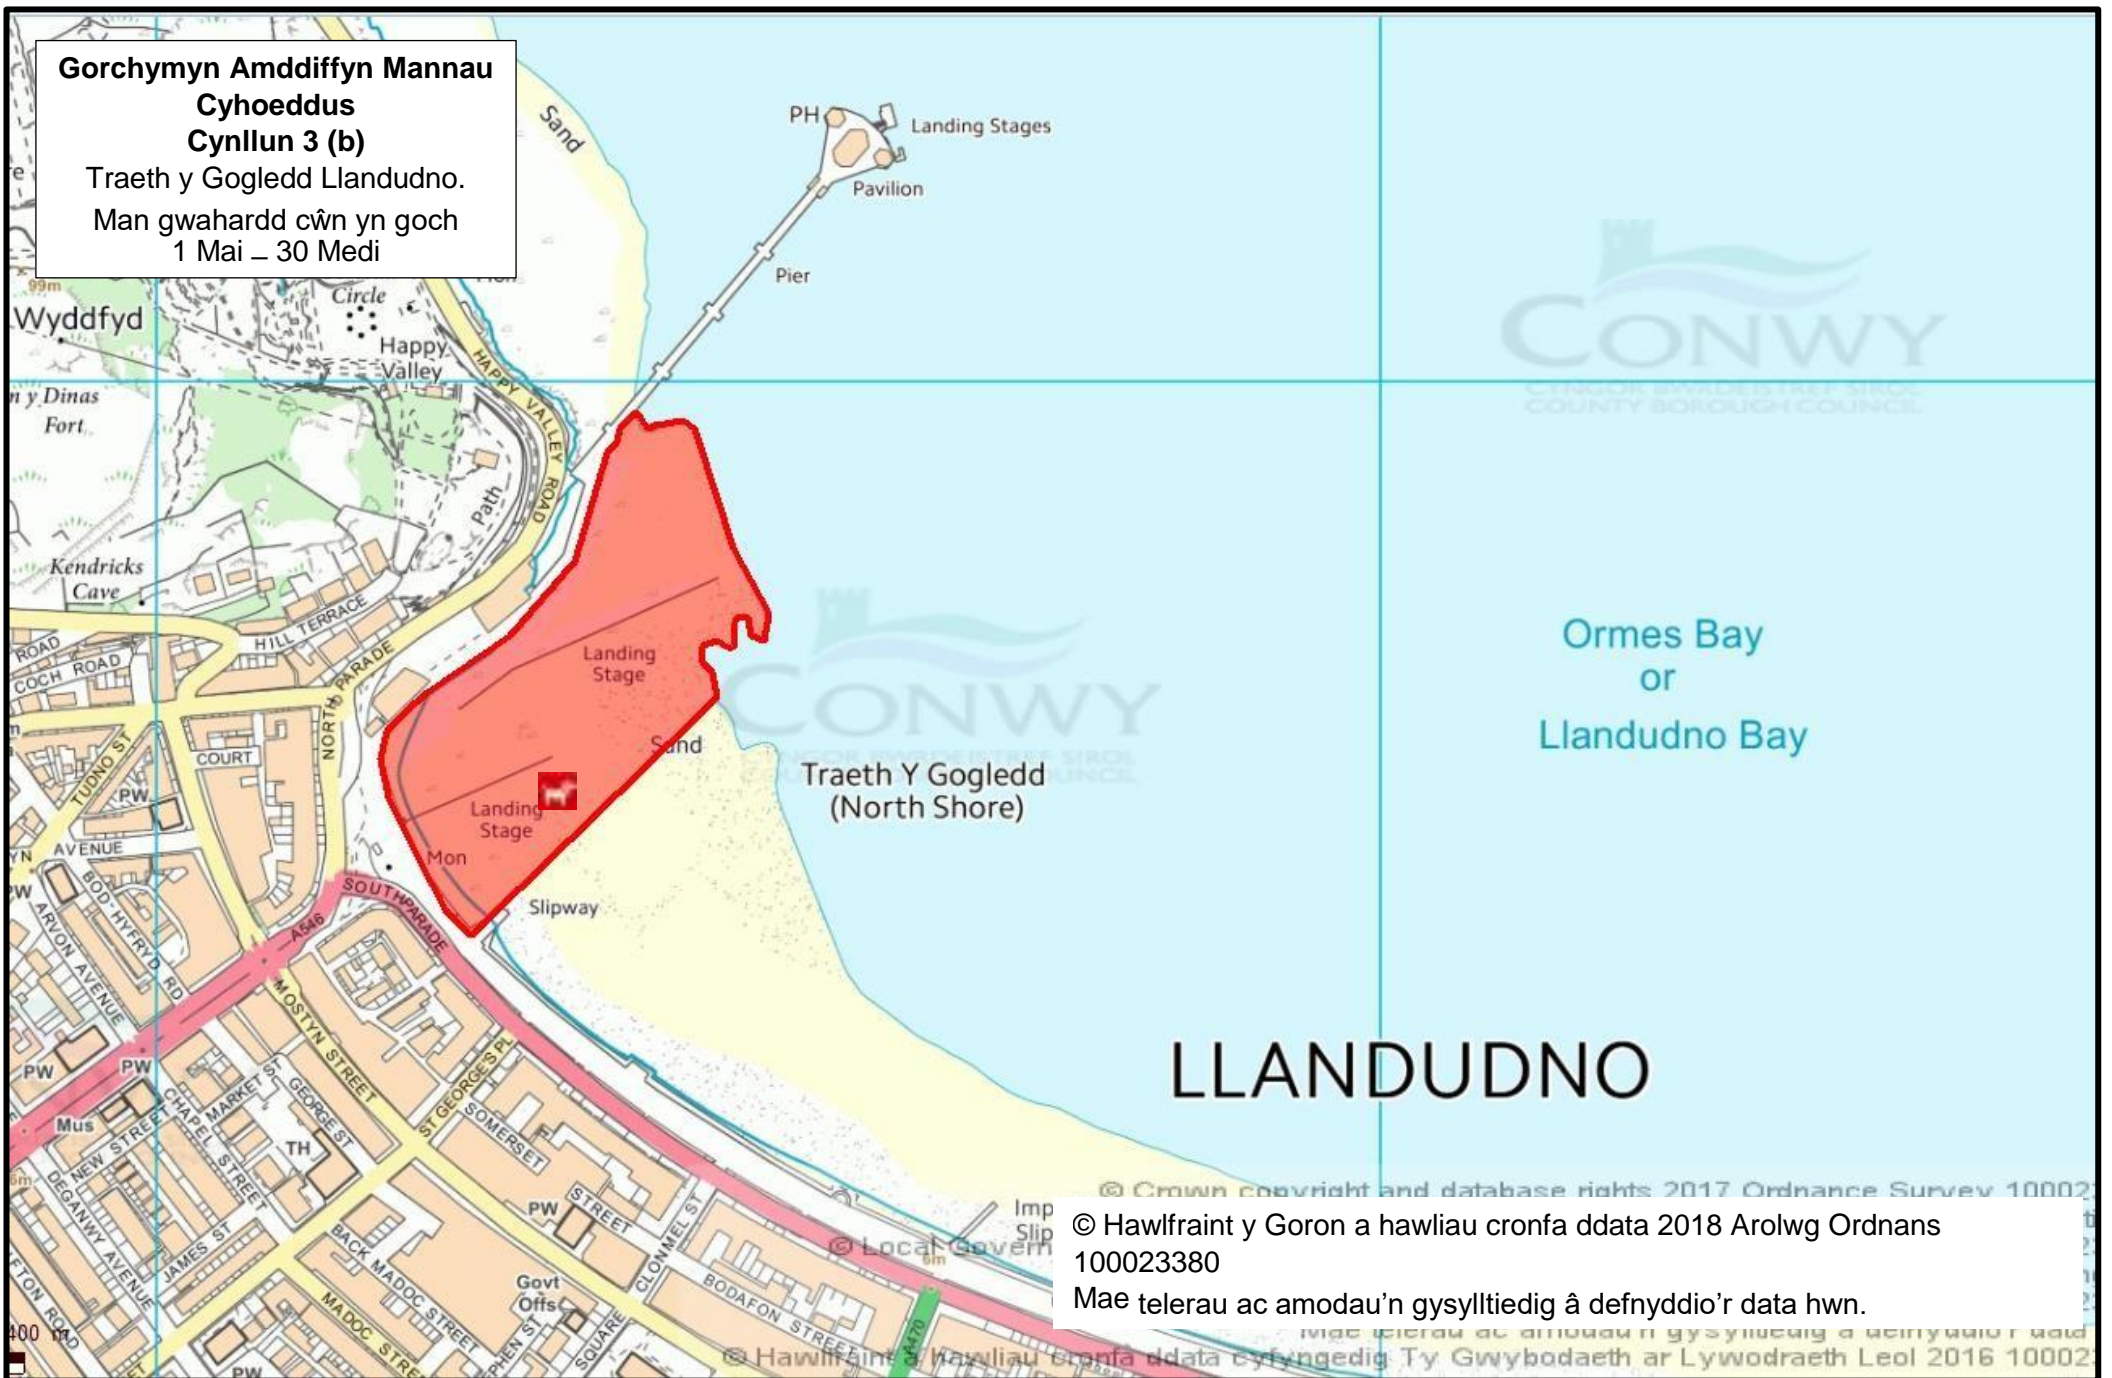

**Gorchymyn Amddiffyn Mannau
Cyhoeddus
Cynllun 3 (b)**

Traeth y Gogledd Llandudno.

Man gwahardd cŵn yn goch
1 Mai – 30 Medi