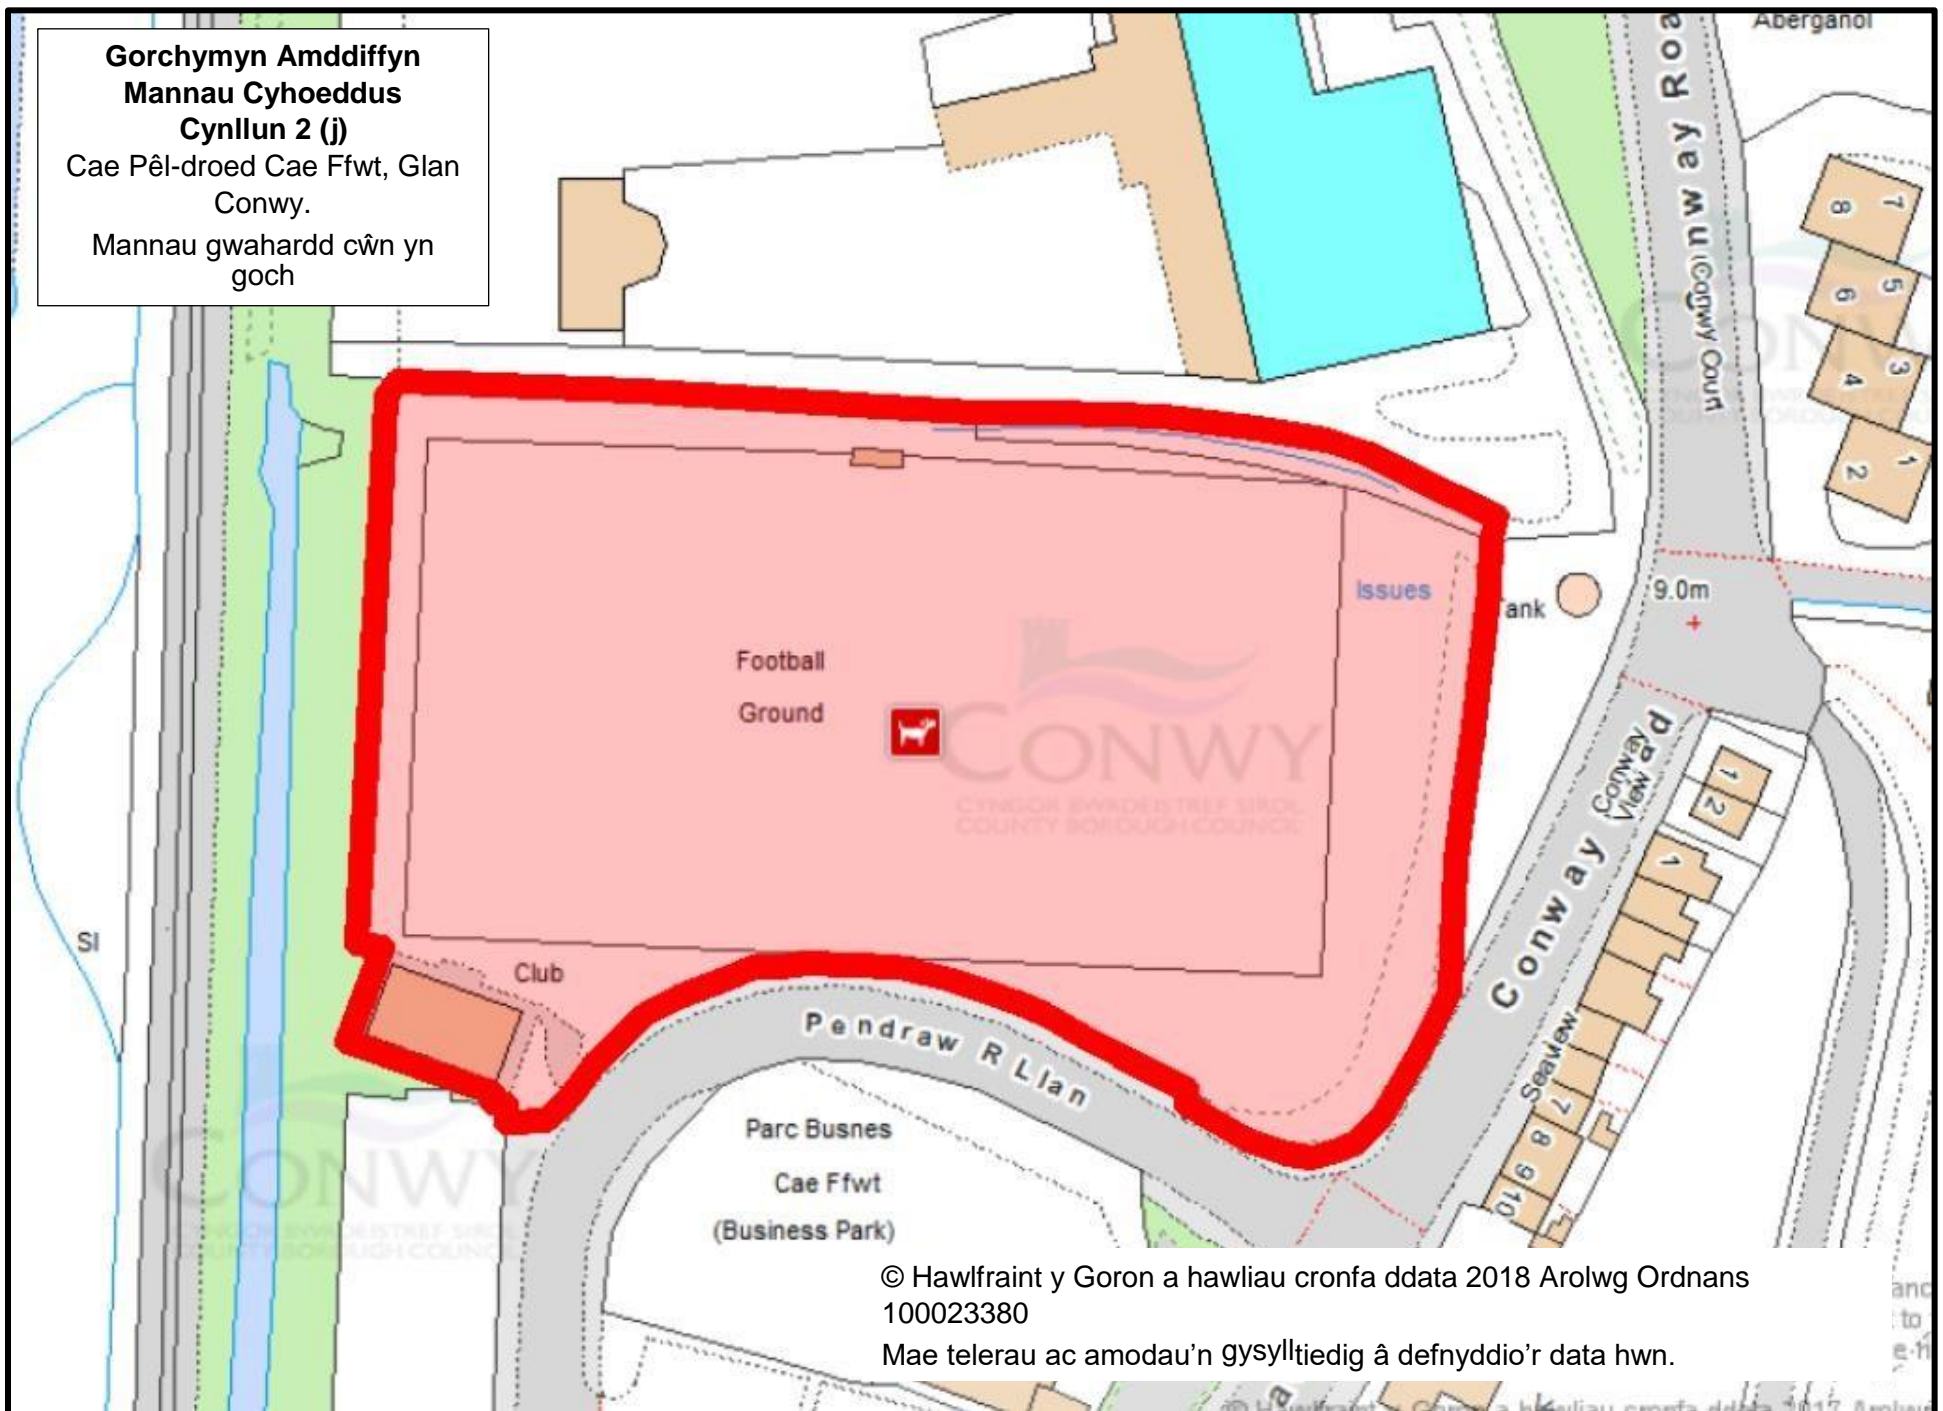

**Gorchymyn Amddiffyn
Mannau Cyhoeddus
Cynllun 2 (j)**

Cae Pêl-droed Cae Ffwrt, Glan
Conwy.

Mannau gwahardd cŵn yn
goch

© Hawlfraint y Goron a hawliau cronfa ddata 2018 Arolwg Ordnans
100023380

Mae telerau ac amodau'n gysylltiedig â defnyddio'r data hwn.