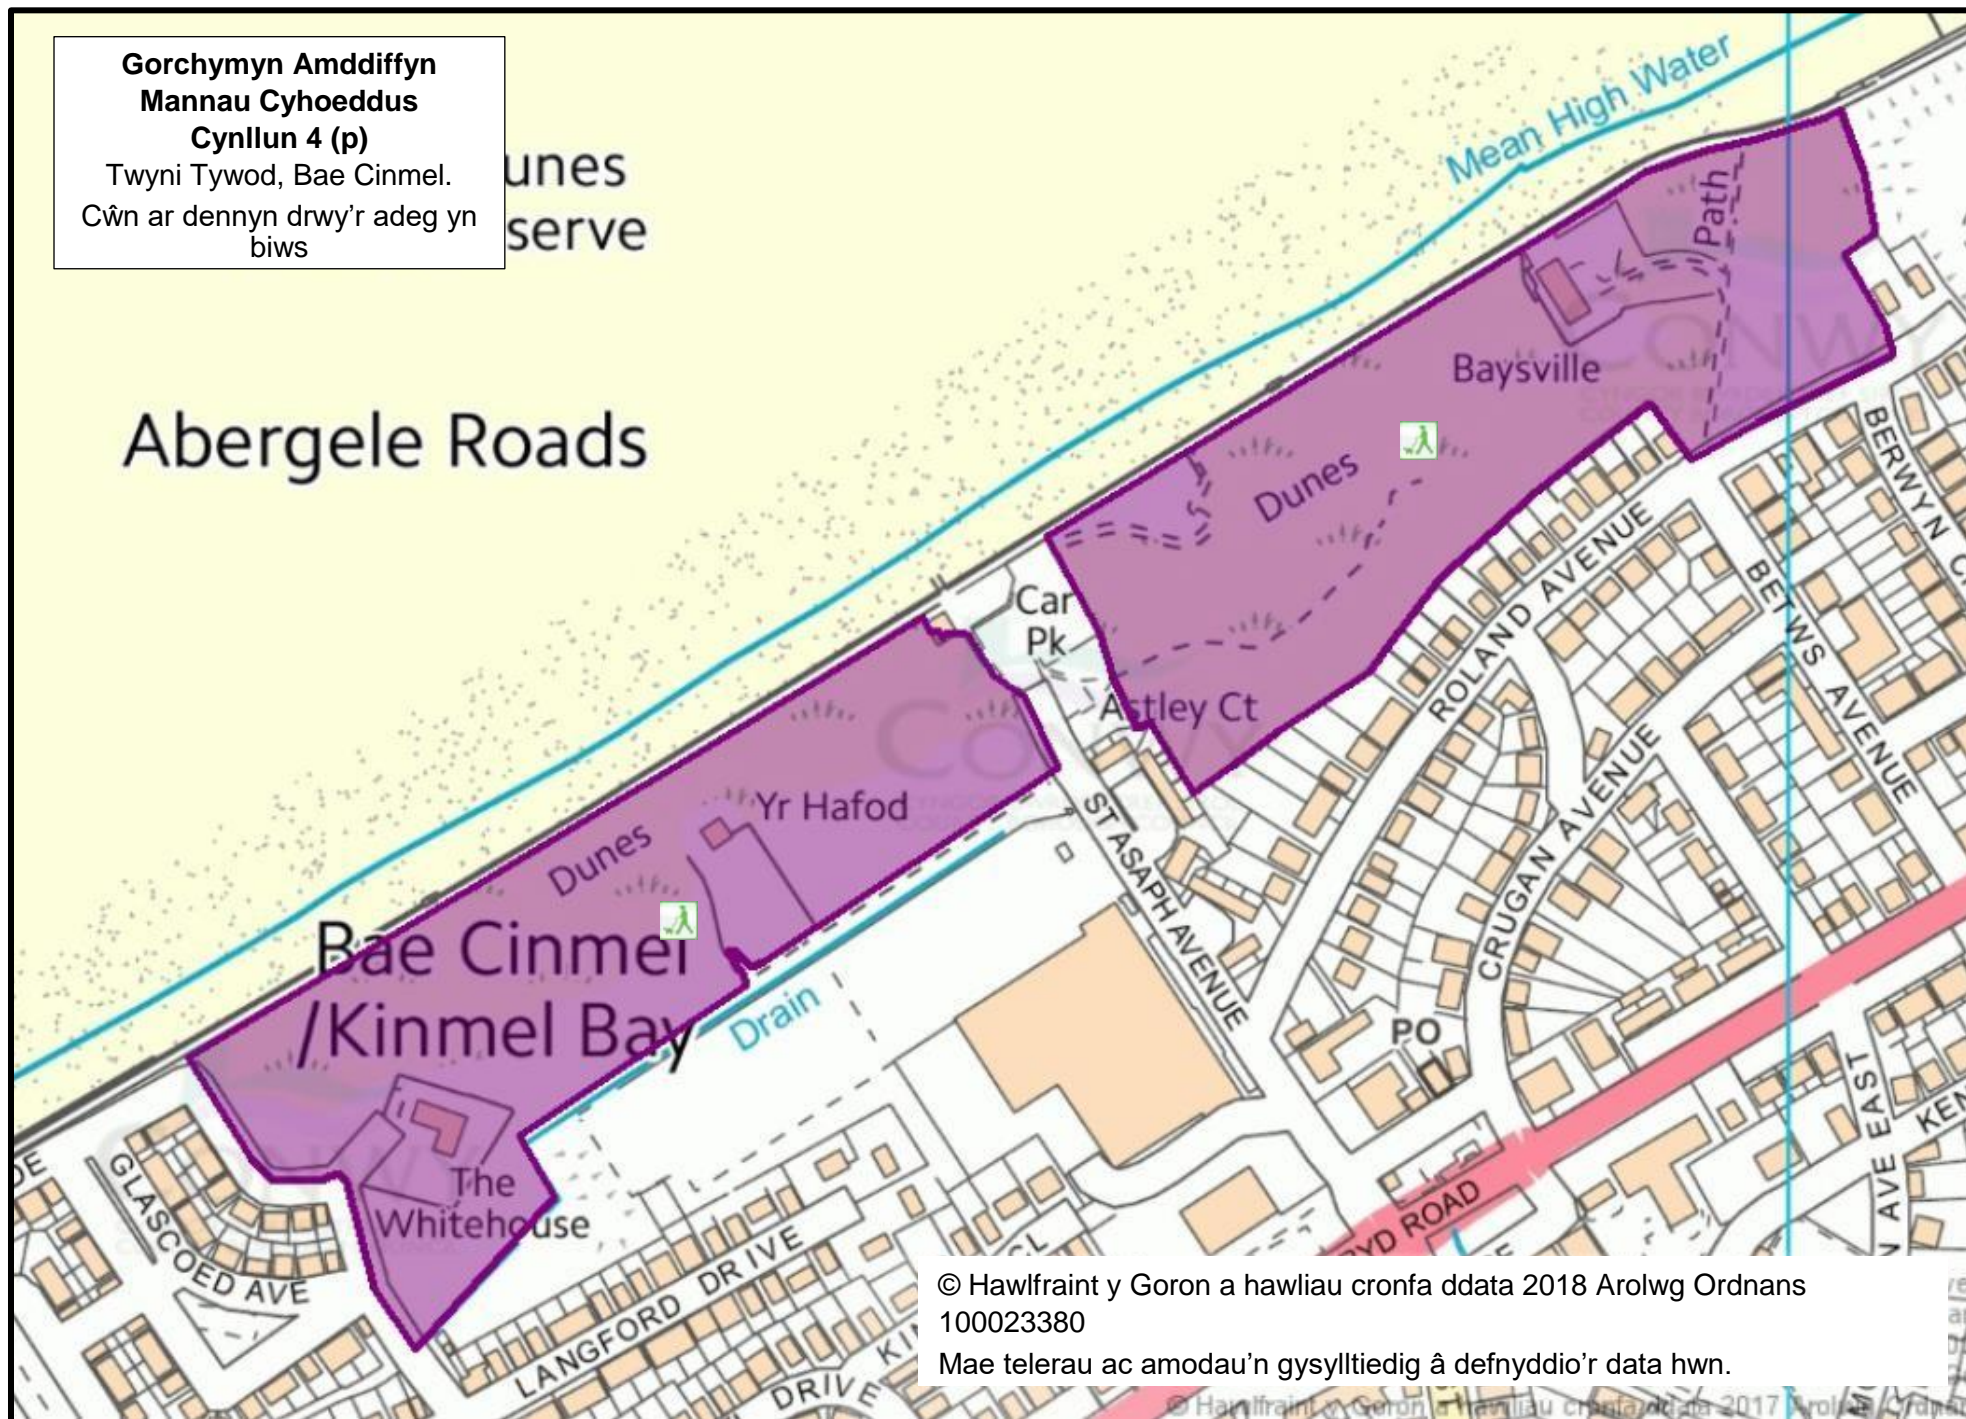

**Gorchymyn Amddiffyn
Mannau Cyhoeddus
Cynllun 4 (p)**

Twyni Tywod, Bae Cinmel.
Cŵn ar dennyn drwy'r adeg yn
biws

Dunes
serve

Abergele Roads

© Hawlfraint y Goron a hawliau cronfa ddata 2018 Arolwg Ordnans
100023380

Mae telerau ac amodau'n gysylltiedig â defnyddio'r data hwn.

© Hawlfraint y Goron a hawliau cronfa ddata 2017 Arolwg Ordnans