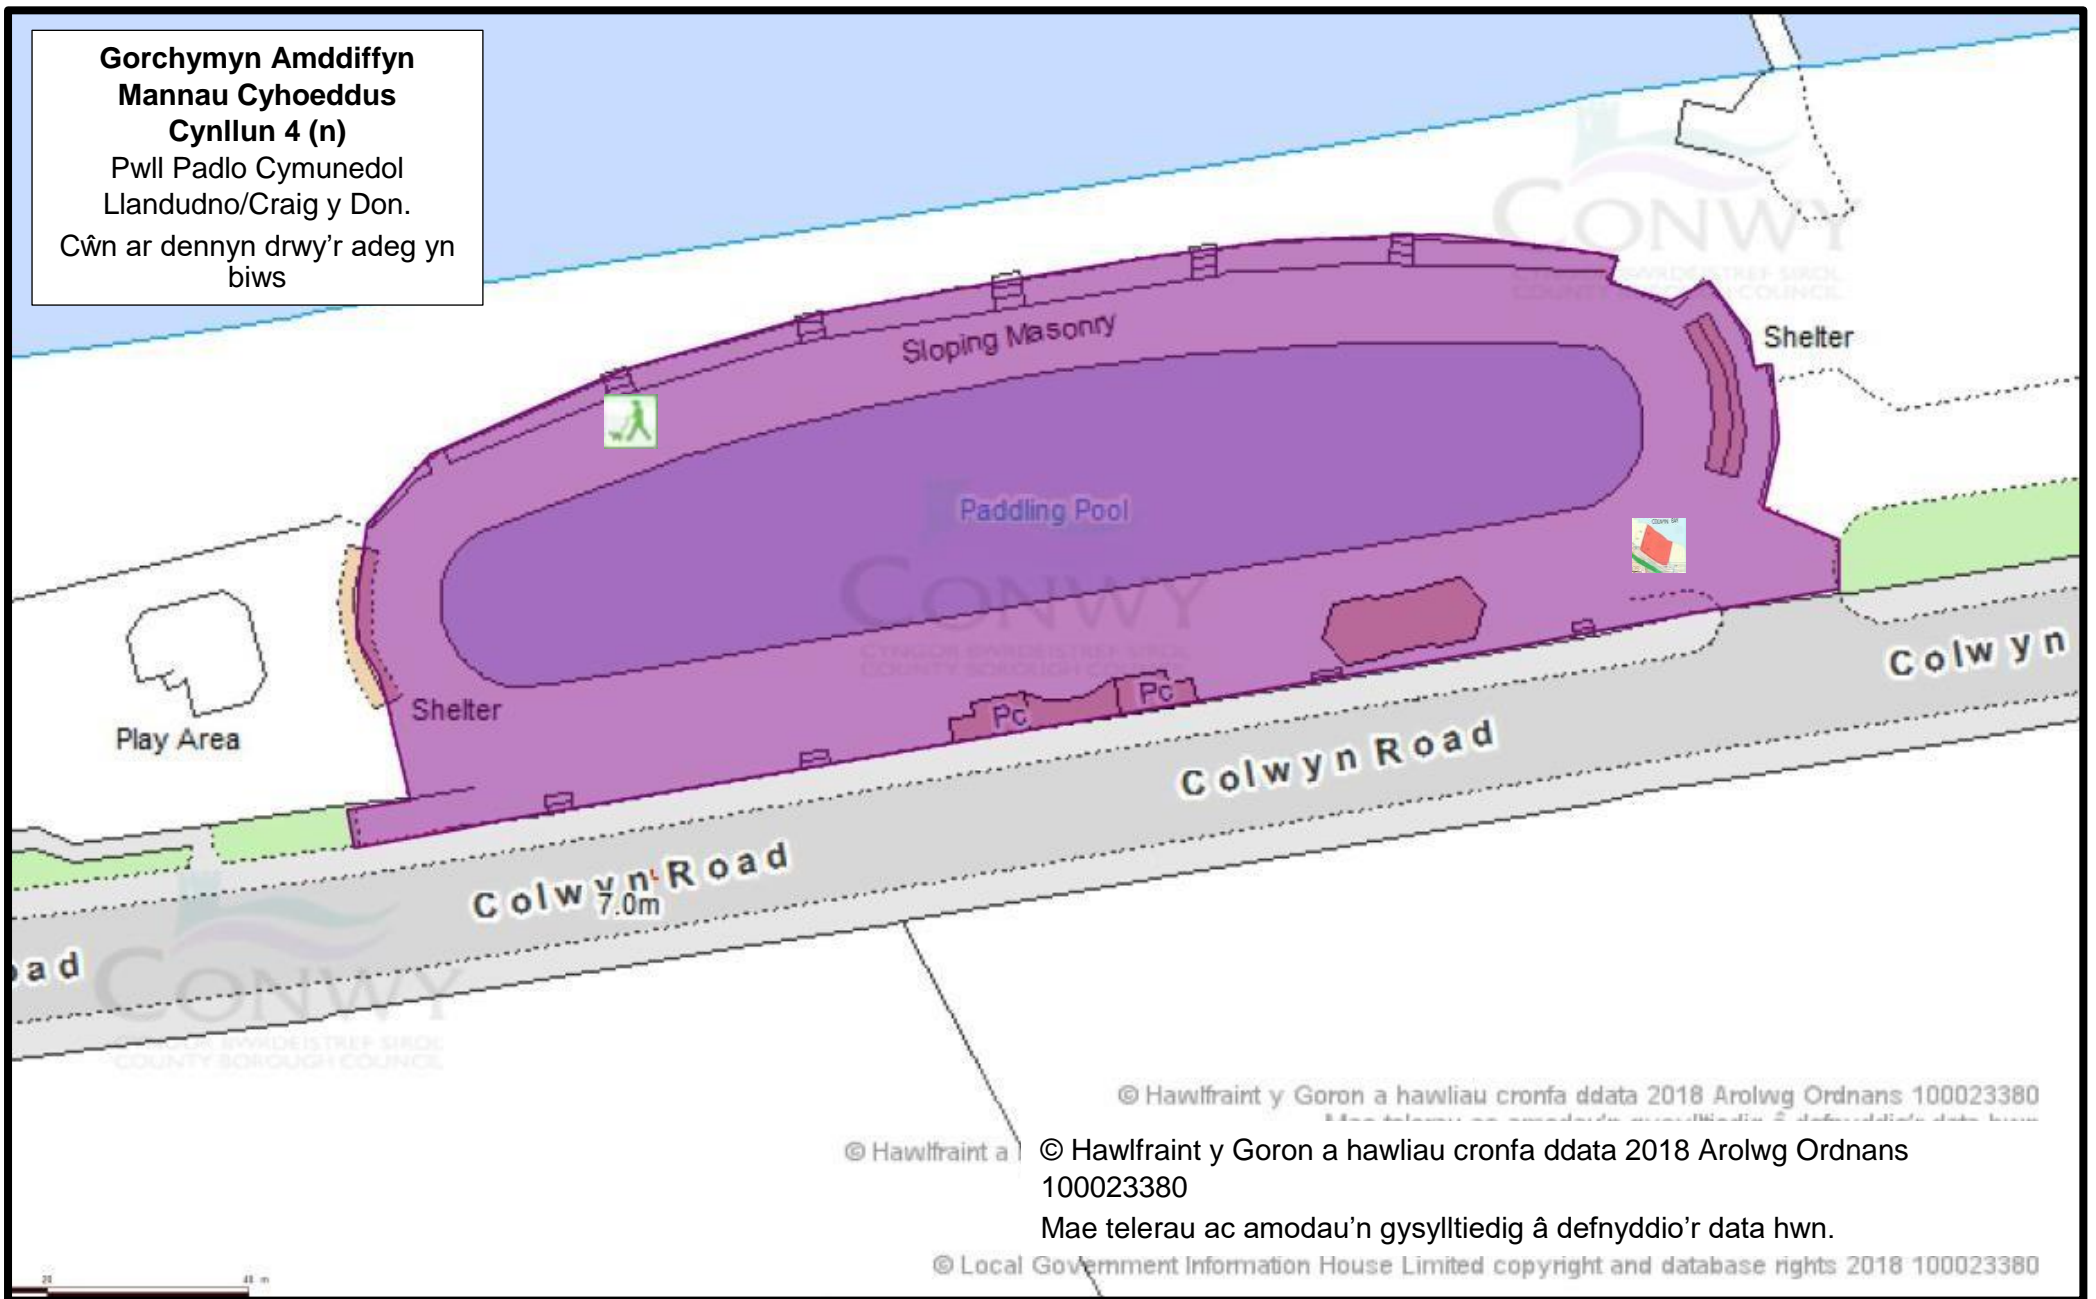

**Gorchymyn Amddiffyn
Mannau Cyhoeddus
Cynllun 4 (n)**

Pwll Padlo Cymunedol
Llandudno/Craig y Don.

Cŵn ar dennyn drwy'r adeg yn
biws

© Hawlfraint y Goron a hawliau cronfa ddata 2018 Arolwg Ordnans 100023380
Mae telerau ac amodau'n gysylltiedig â defnyddio'r data hwn.

© Hawlfraint a

© Hawlfraint y Goron a hawliau cronfa ddata 2018 Arolwg Ordnans
100023380

Mae telerau ac amodau'n gysylltiedig â defnyddio'r data hwn.

© Local Government Information House Limited copyright and database rights 2018 100023380