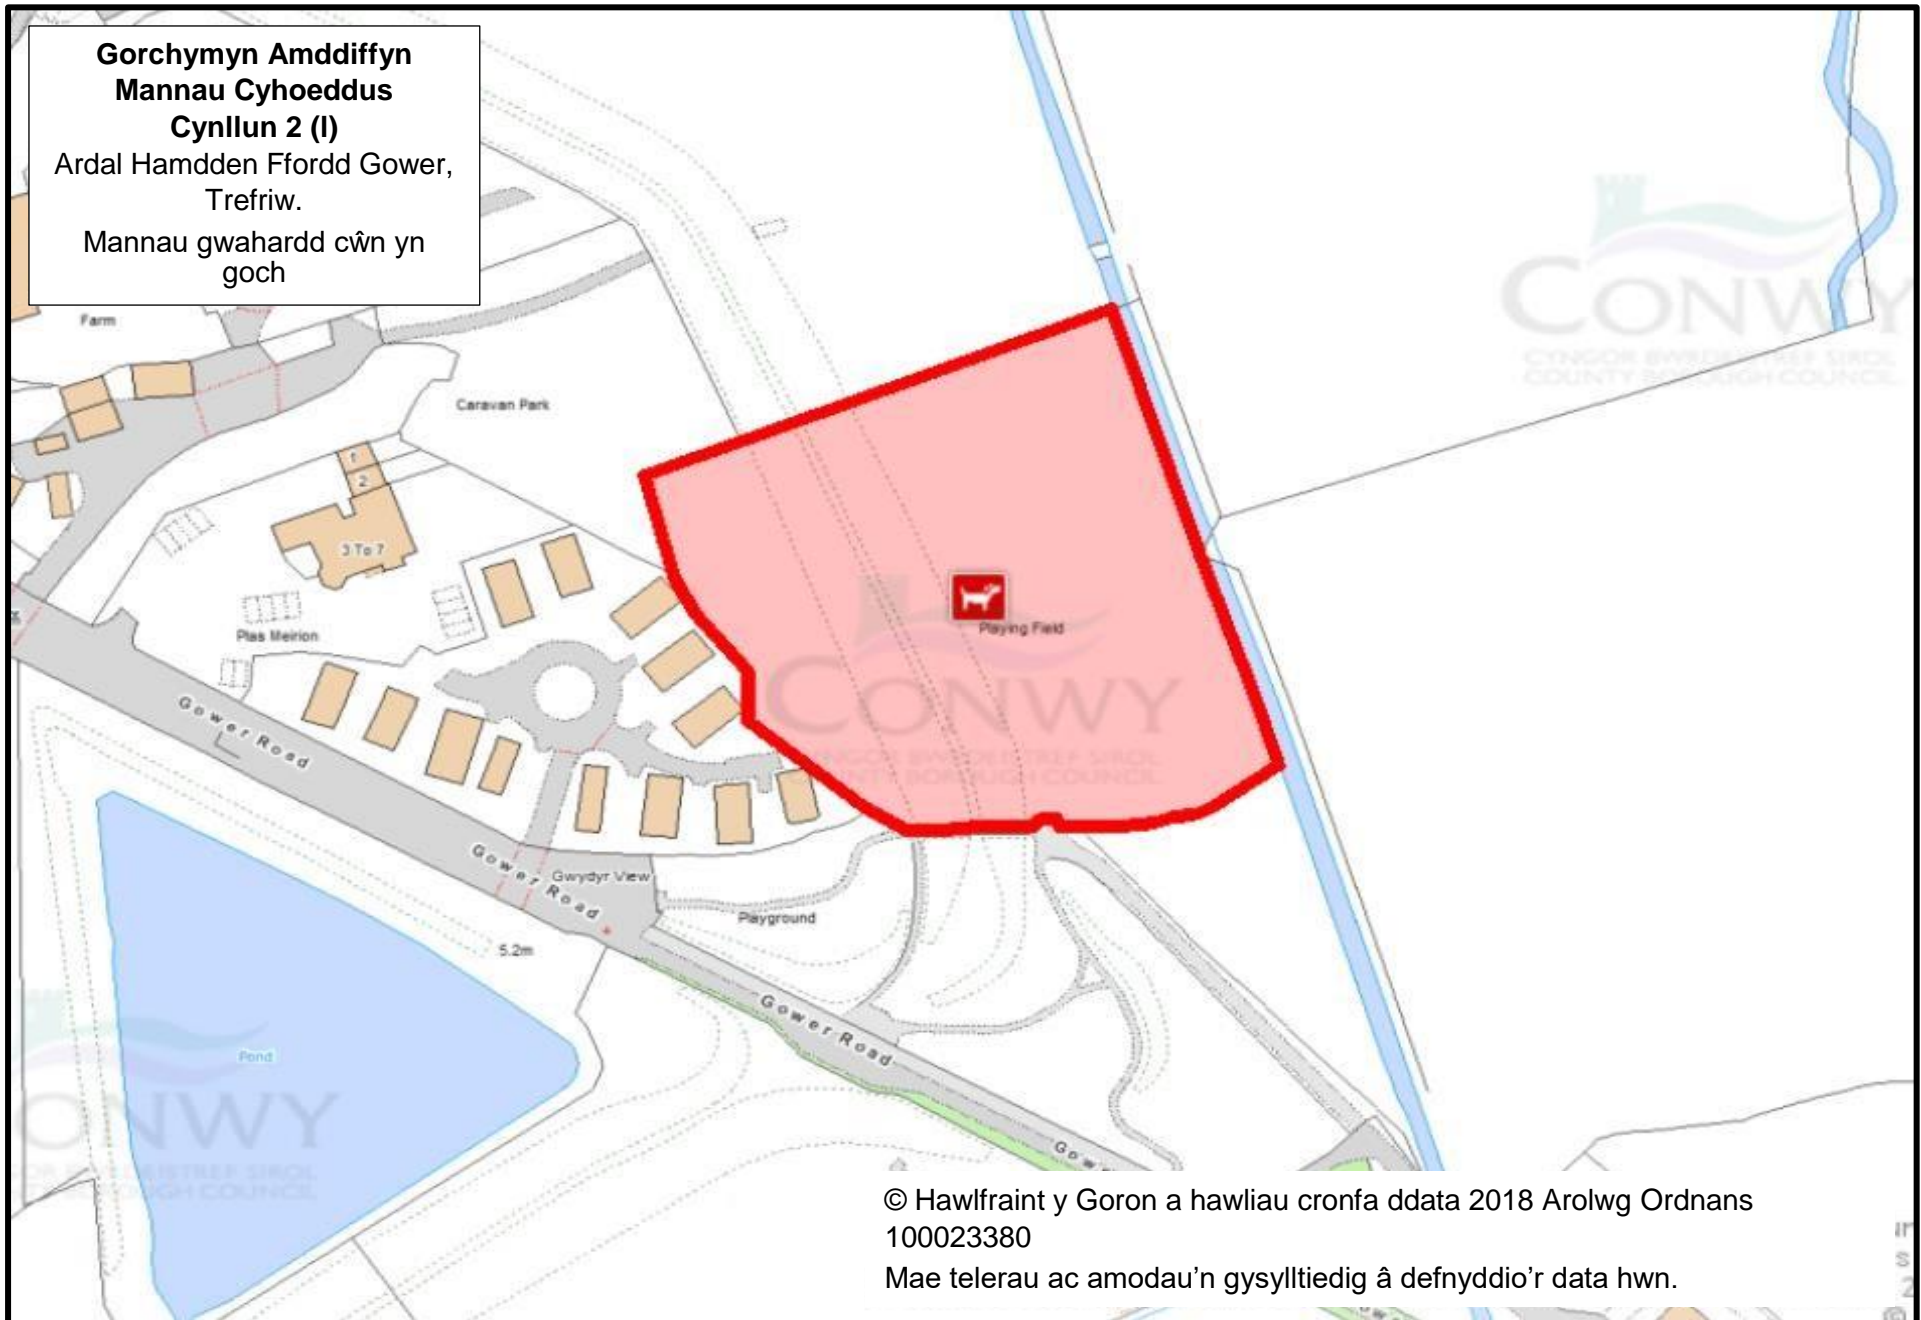

**Gorchymyn Amddiffyn
Mannau Cyhoeddus
Cynllun 2 (I)**

Ardal Hamdden Ffordd Gower,
Trefriw.

Mannau gwahardd cŵn yn
goch

© Hawlfraint y Goron a hawliau cronfa ddata 2018 Arolwg Ordnans
100023380
Mae telerau ac amodau'n gysylltiedig â defnyddio'r data hwn.