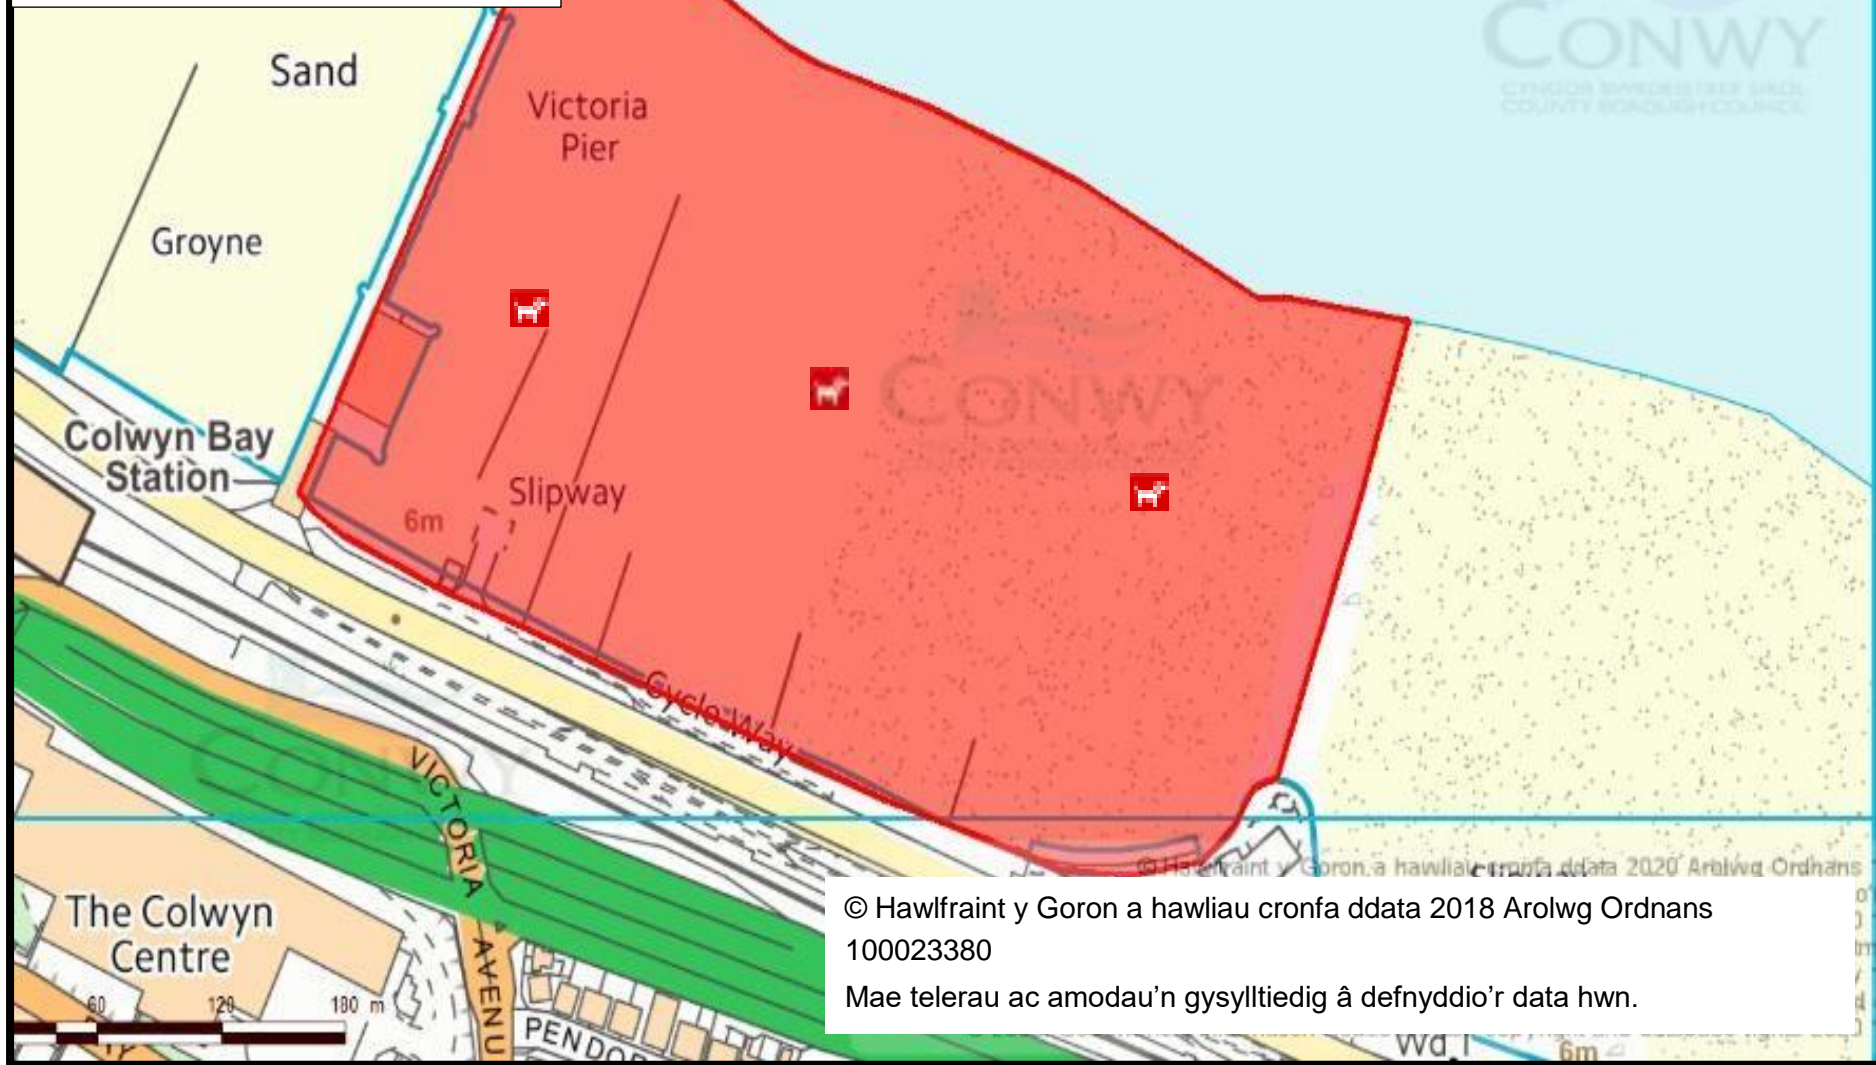

Gorchymyn Amddiffyn Mannau
Cyhoeddus
Cynllun 2 (r)
Traeth Bae Colwyn
Man gwahardd cŵn yn goch

COLWYN BAY

© Hawlfraint y Goron a hawliau cronfa ddata 2018 Arolwg Ordnans
100023380
Mae telerau ac amodau'n gysylltiedig â defnyddio'r data hwn.