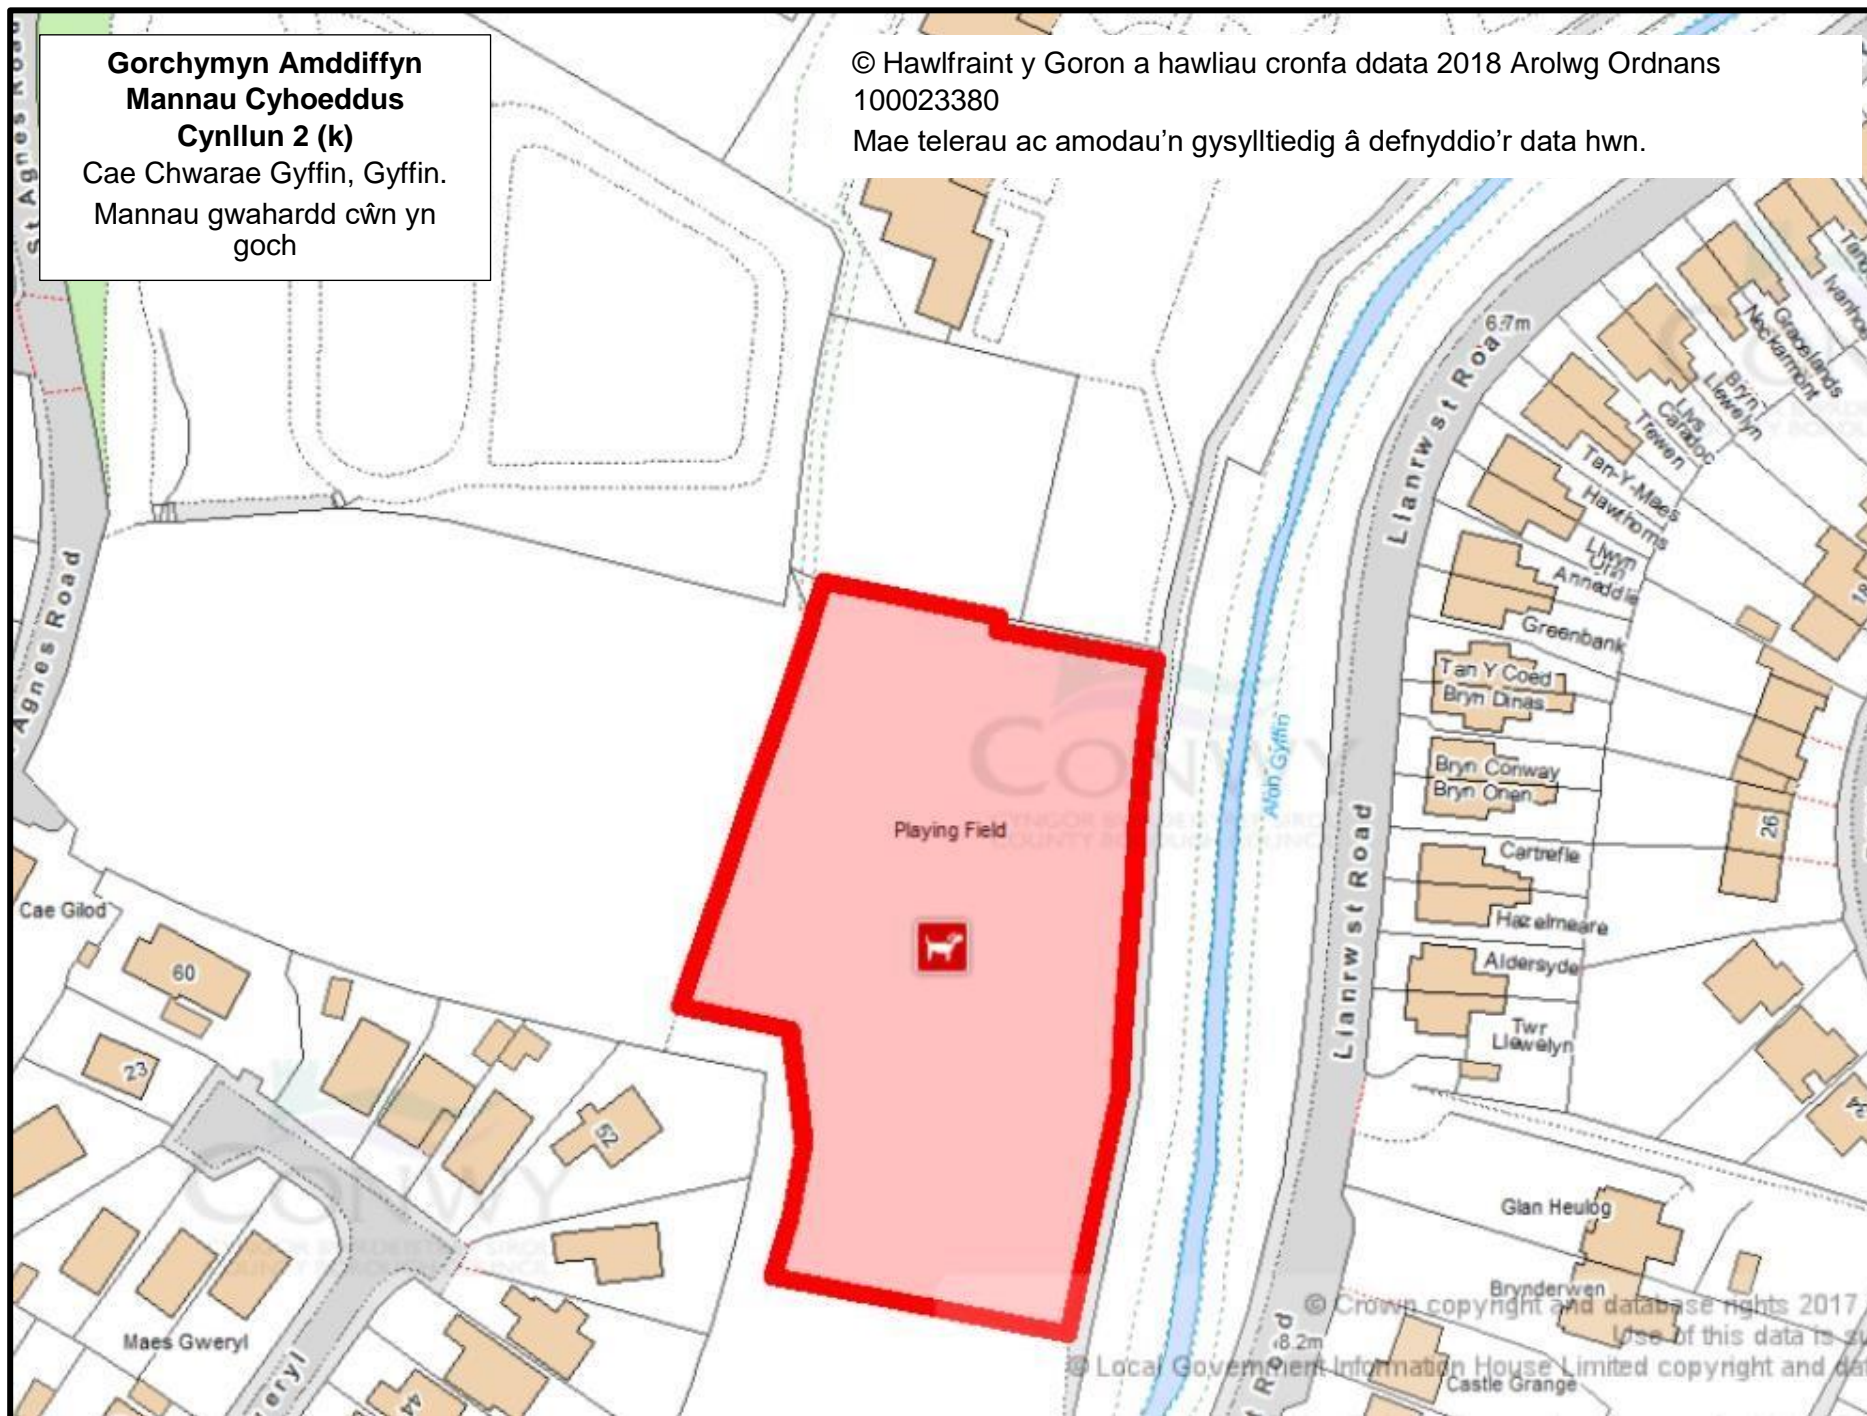

**Gorchymyn Amddiffyn
Mannau Cyhoeddus
Cynllun 2 (k)**

Cae Chwarae Gyffin, Gyffin.
Mannau gwahardd cŵn yn
goch

© Hawlfraint y Goron a hawliau cronfa ddata 2018 Arolwg Ordnans
100023380

Mae telerau ac amodau'n gysylltiedig â defnyddio'r data hwn.