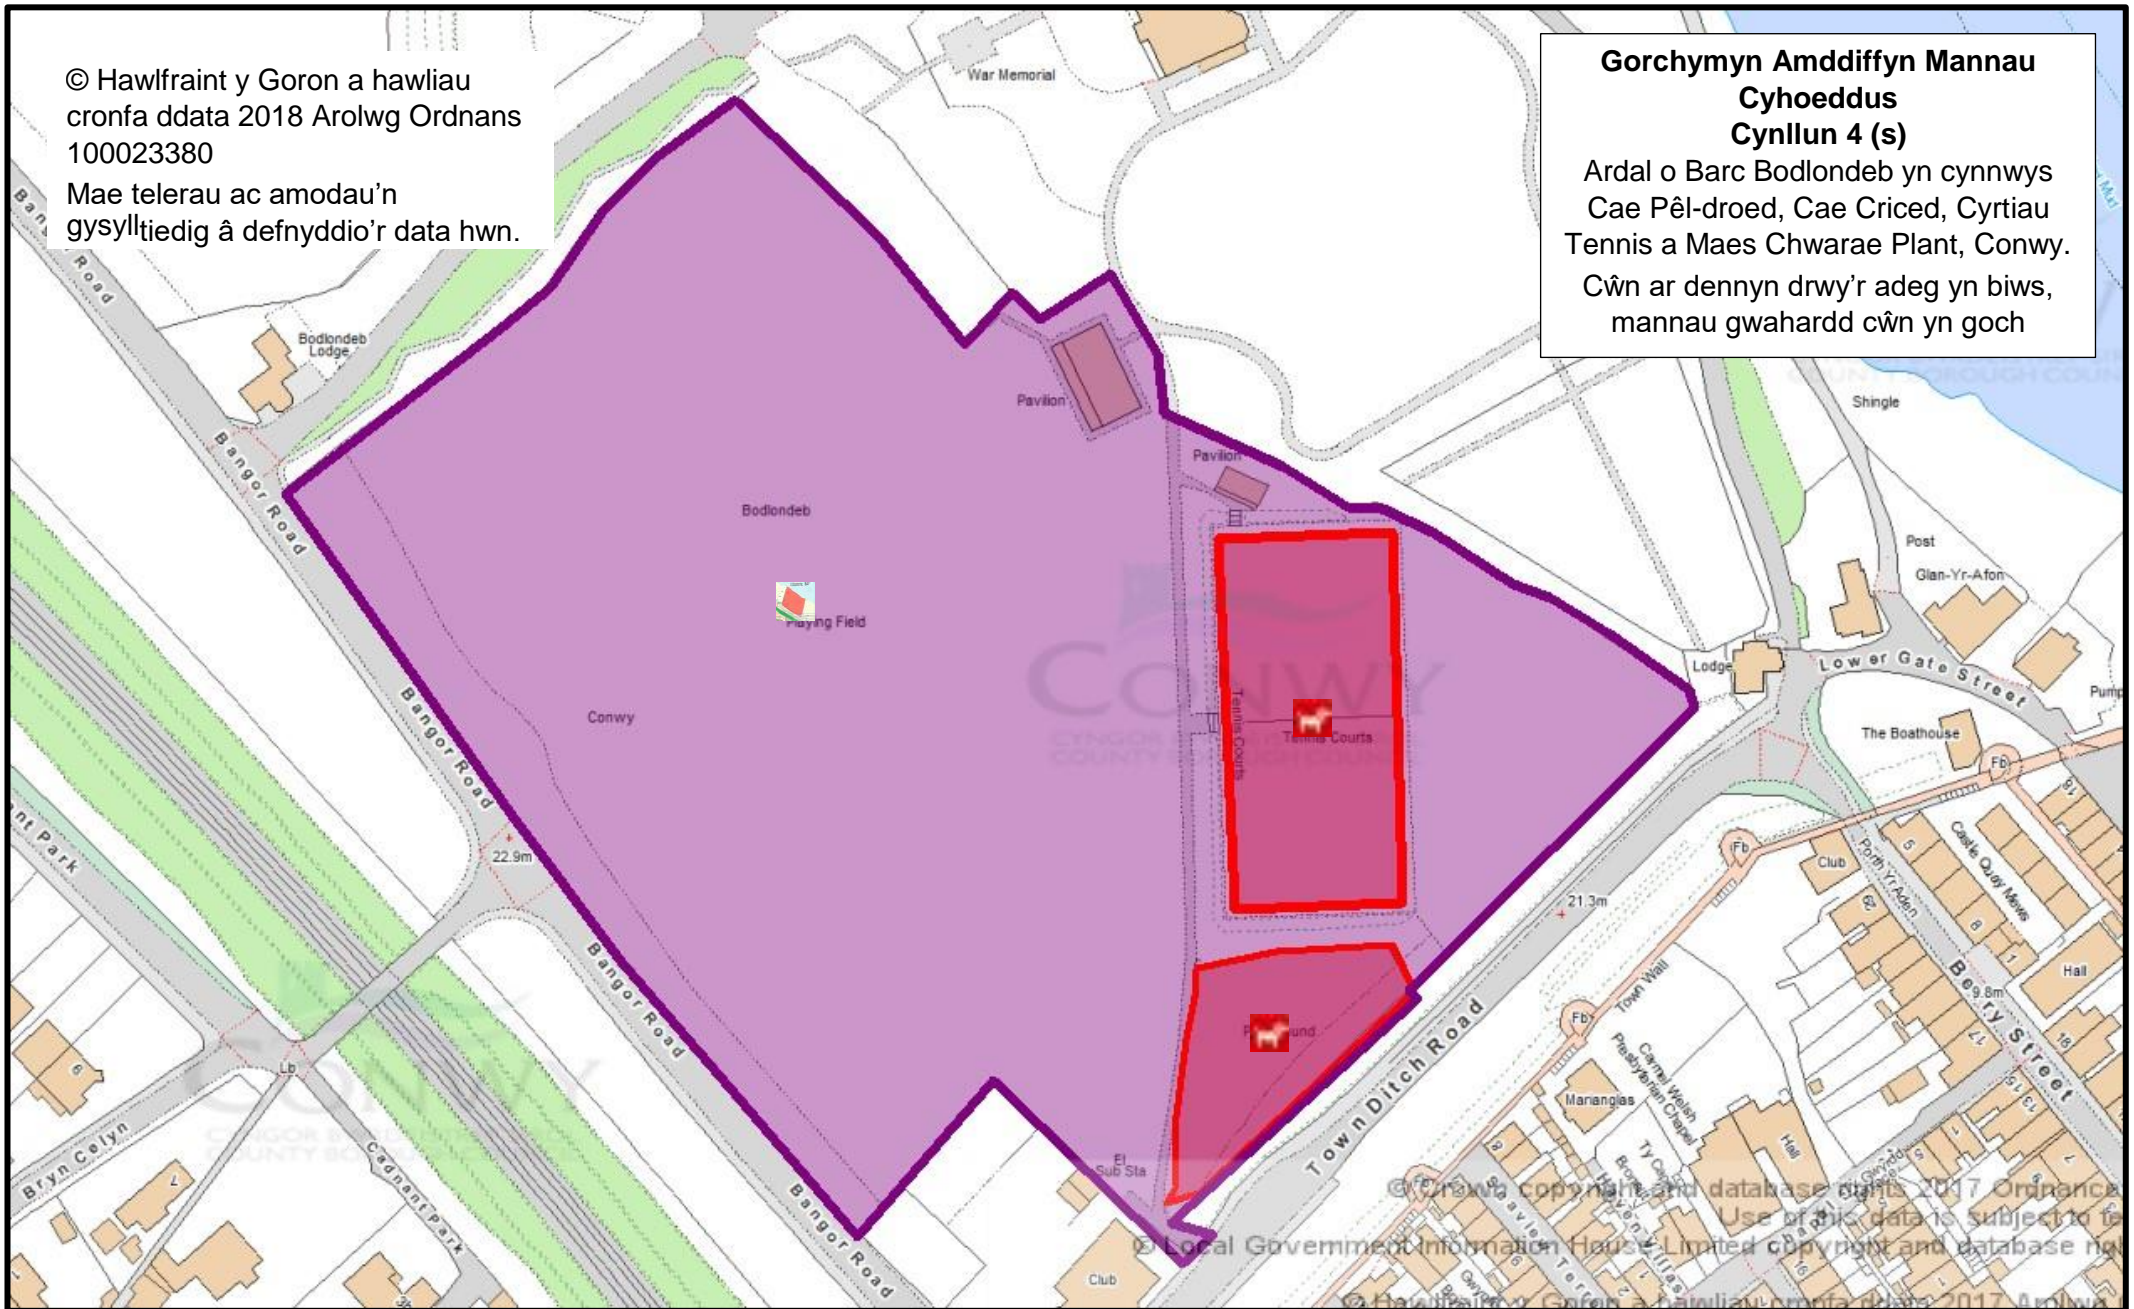

© Hawlfraint y Goron a hawliau
cronfa ddata 2018 Arolwg Ordnans
100023380

Mae telerau ac amodau'n
gysylltiedig â defnyddio'r data hwn.

**Gorchymyn Amddiffyn Mannau
Cyhoeddus
Cynllun 4 (s)**

Ardal o Barc Bodlondeb yn cynnwys
Cae Pêl-droed, Cae Criced, Cyrtiau
Tennis a Maes Chwarae Plant, Conwy.
Cŵn ar dennyn drwy'r adeg yn biws,
mannau gwahardd cŵn yn goch

© Crown copyright and database rights 2017 Ordnance
Survey. Use of this data is subject to the
© Local Government Information House Limited copyright and database rights
© Hawlfraint y Goron a hawliau cronfa ddata 2018 Arolwg Ordnans