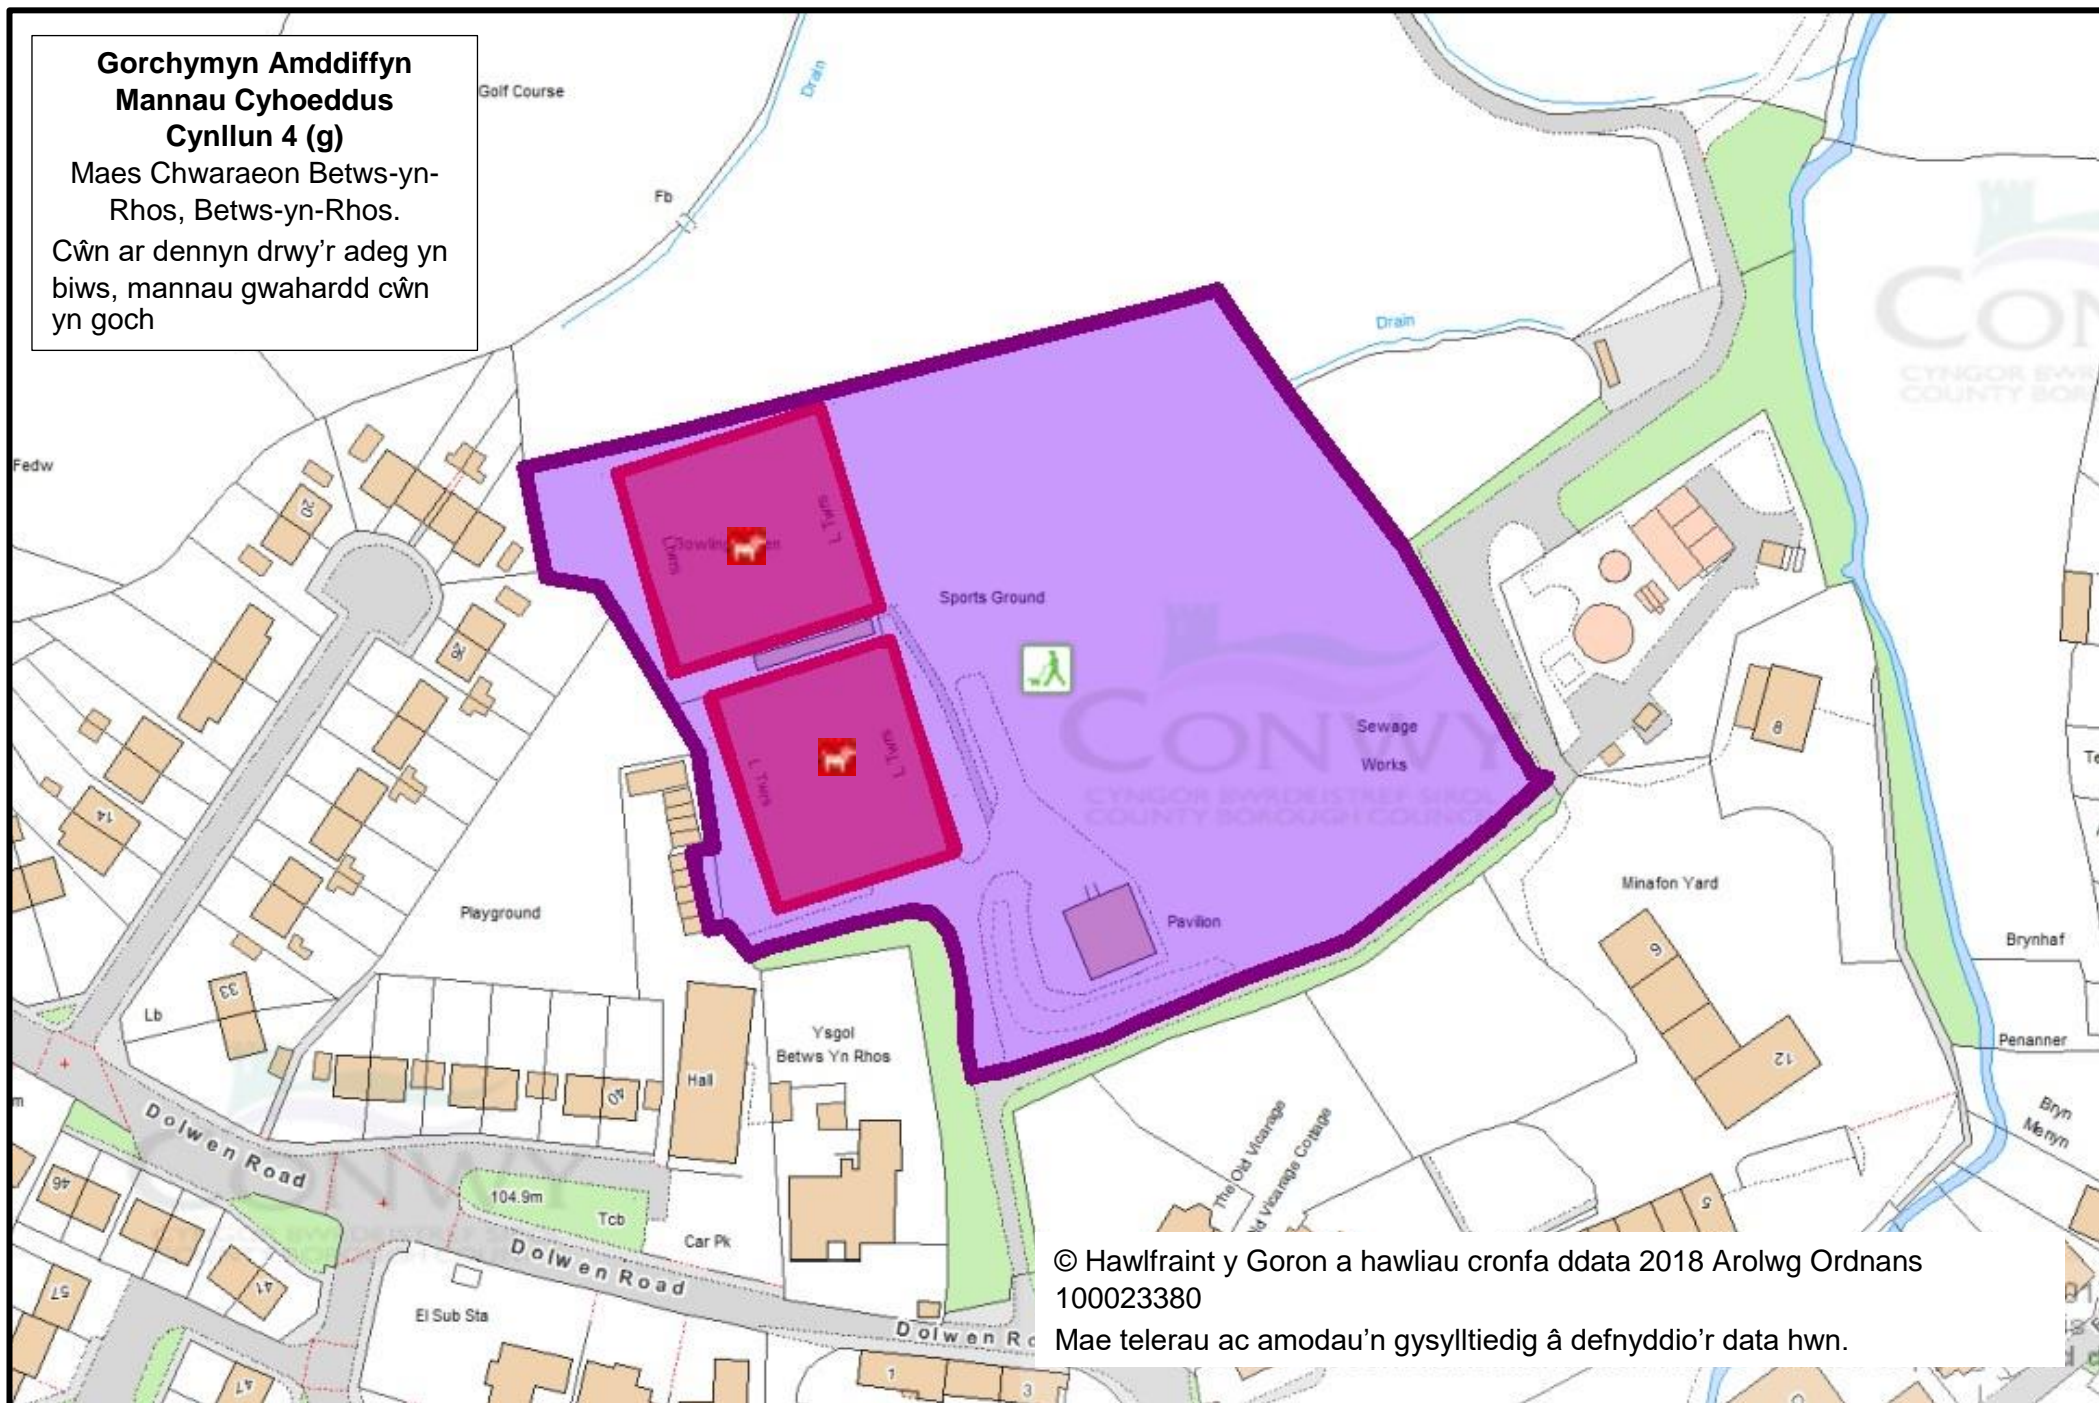

**Gorchymyn Amddiffyn
Mannau Cyhoeddus
Cynllun 4 (g)**

Maes Chwaraeon Betws-yn-Rhos, Betws-yn-Rhos.

Cŵn ar dennyn drwy'r adeg yn biws, mannau gwahardd cŵn yn goch

© Hawlfraint y Goron a hawliau cronfa ddata 2018 Arolwg Ordnans
100023380

Mae telerau ac amodau'n gysylltiedig â defnyddio'r data hwn.