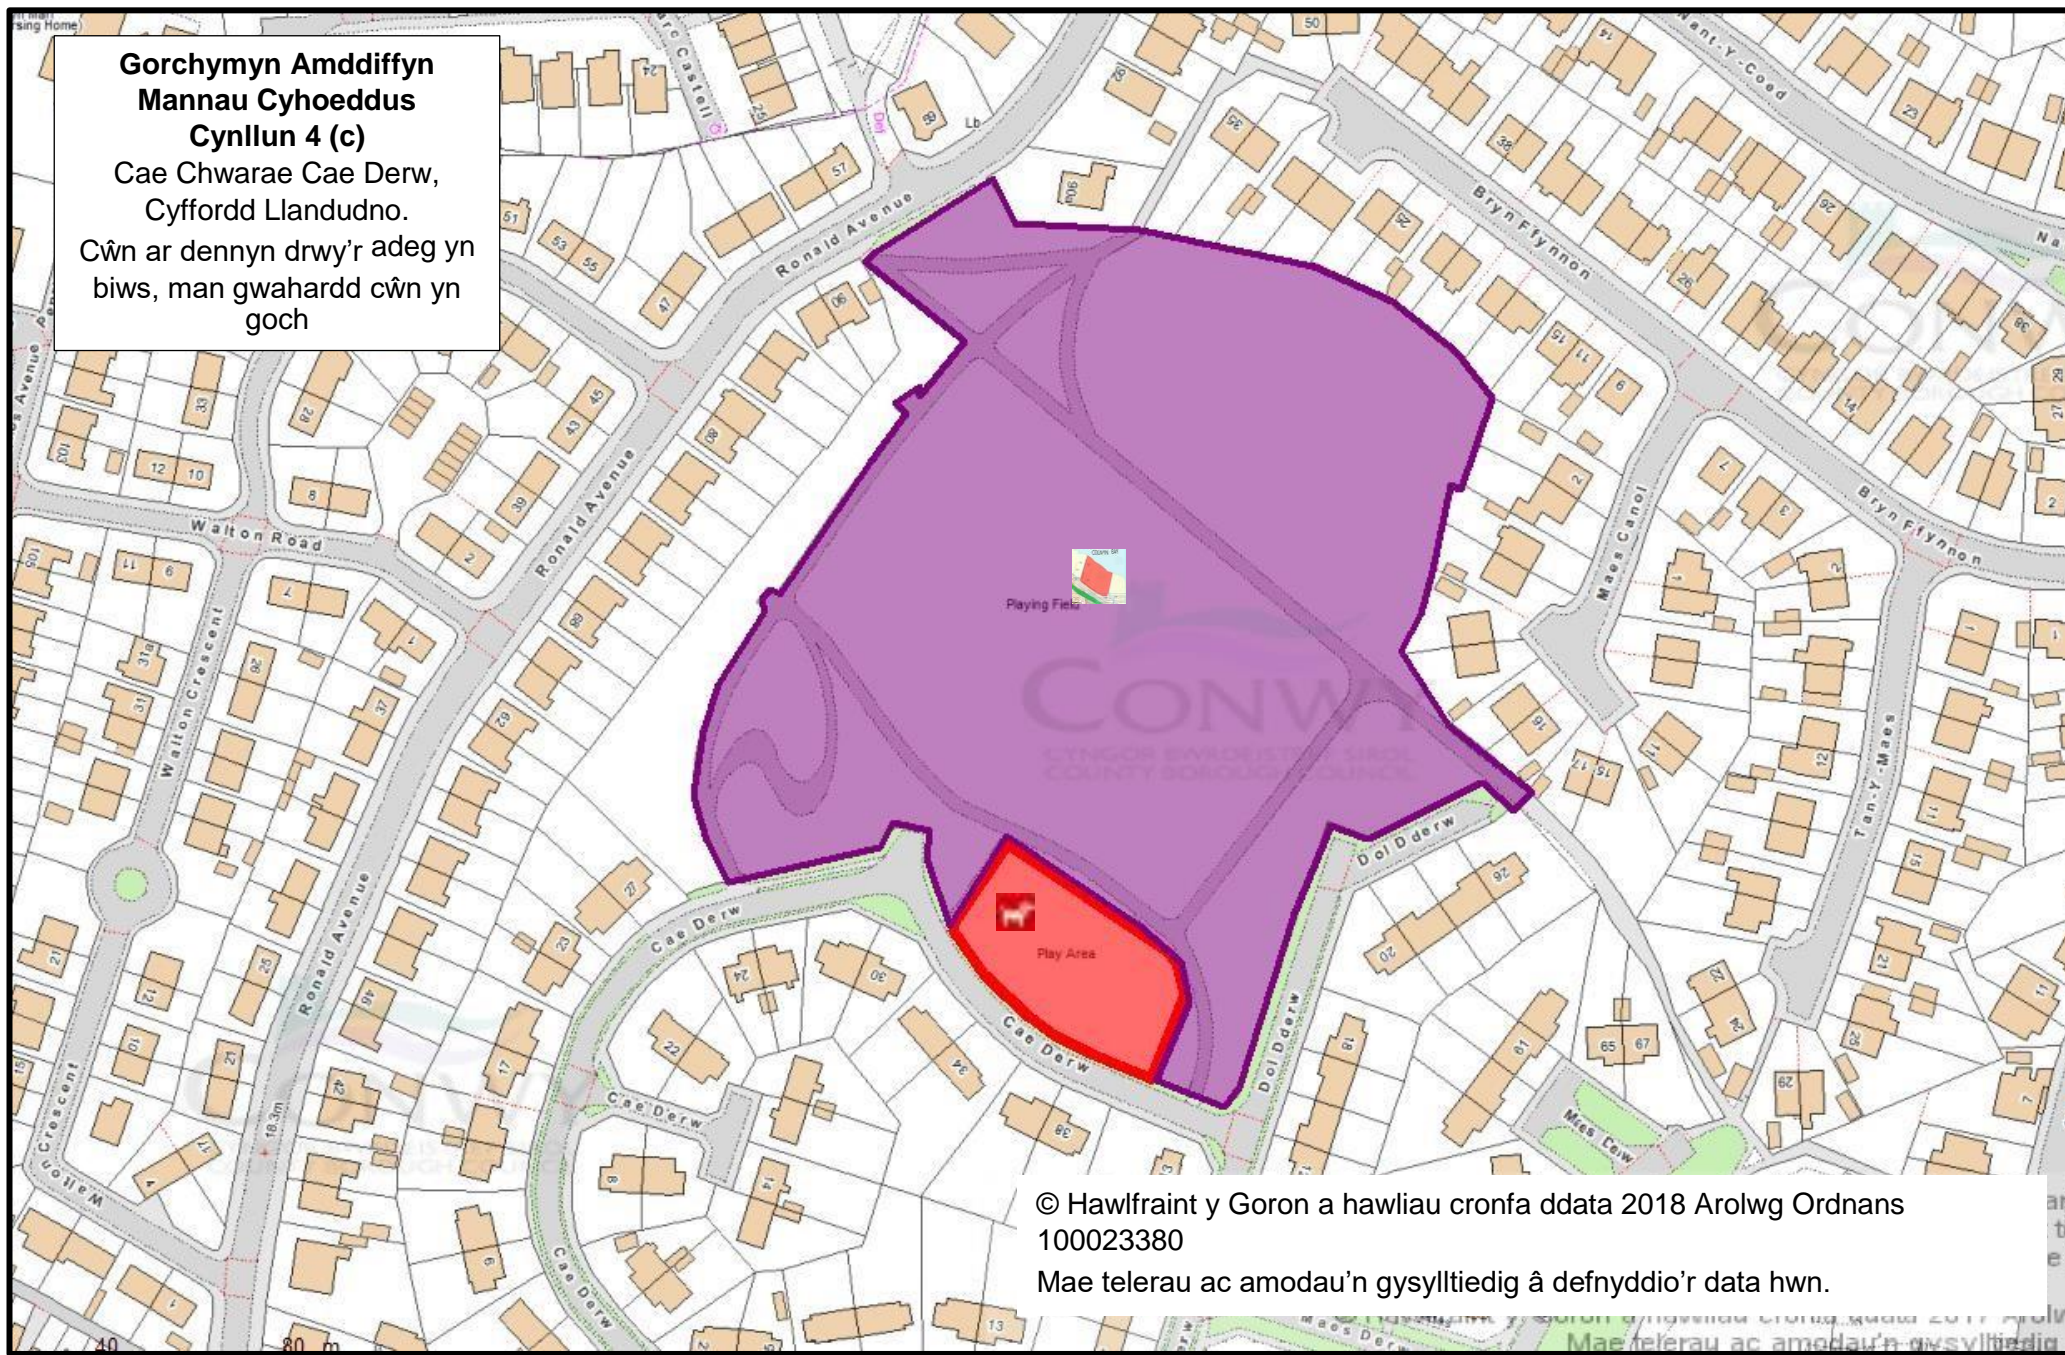

**Gorchymyn Amddiffyn
Mannau Cyhoeddus
Cynllun 4 (c)**

Cae Chwarae Cae Derw,
Cyffordd Llandudno.

Cŵn ar dennyn drwy'r adeg yn
biws, man gwahardd cŵn yn
goch

© Hawlfraint y Goron a hawliau cronfa ddata 2018 Arolwg Ordnans
100023380

Mae telerau ac amodau'n gysylltiedig â defnyddio'r data hwn.