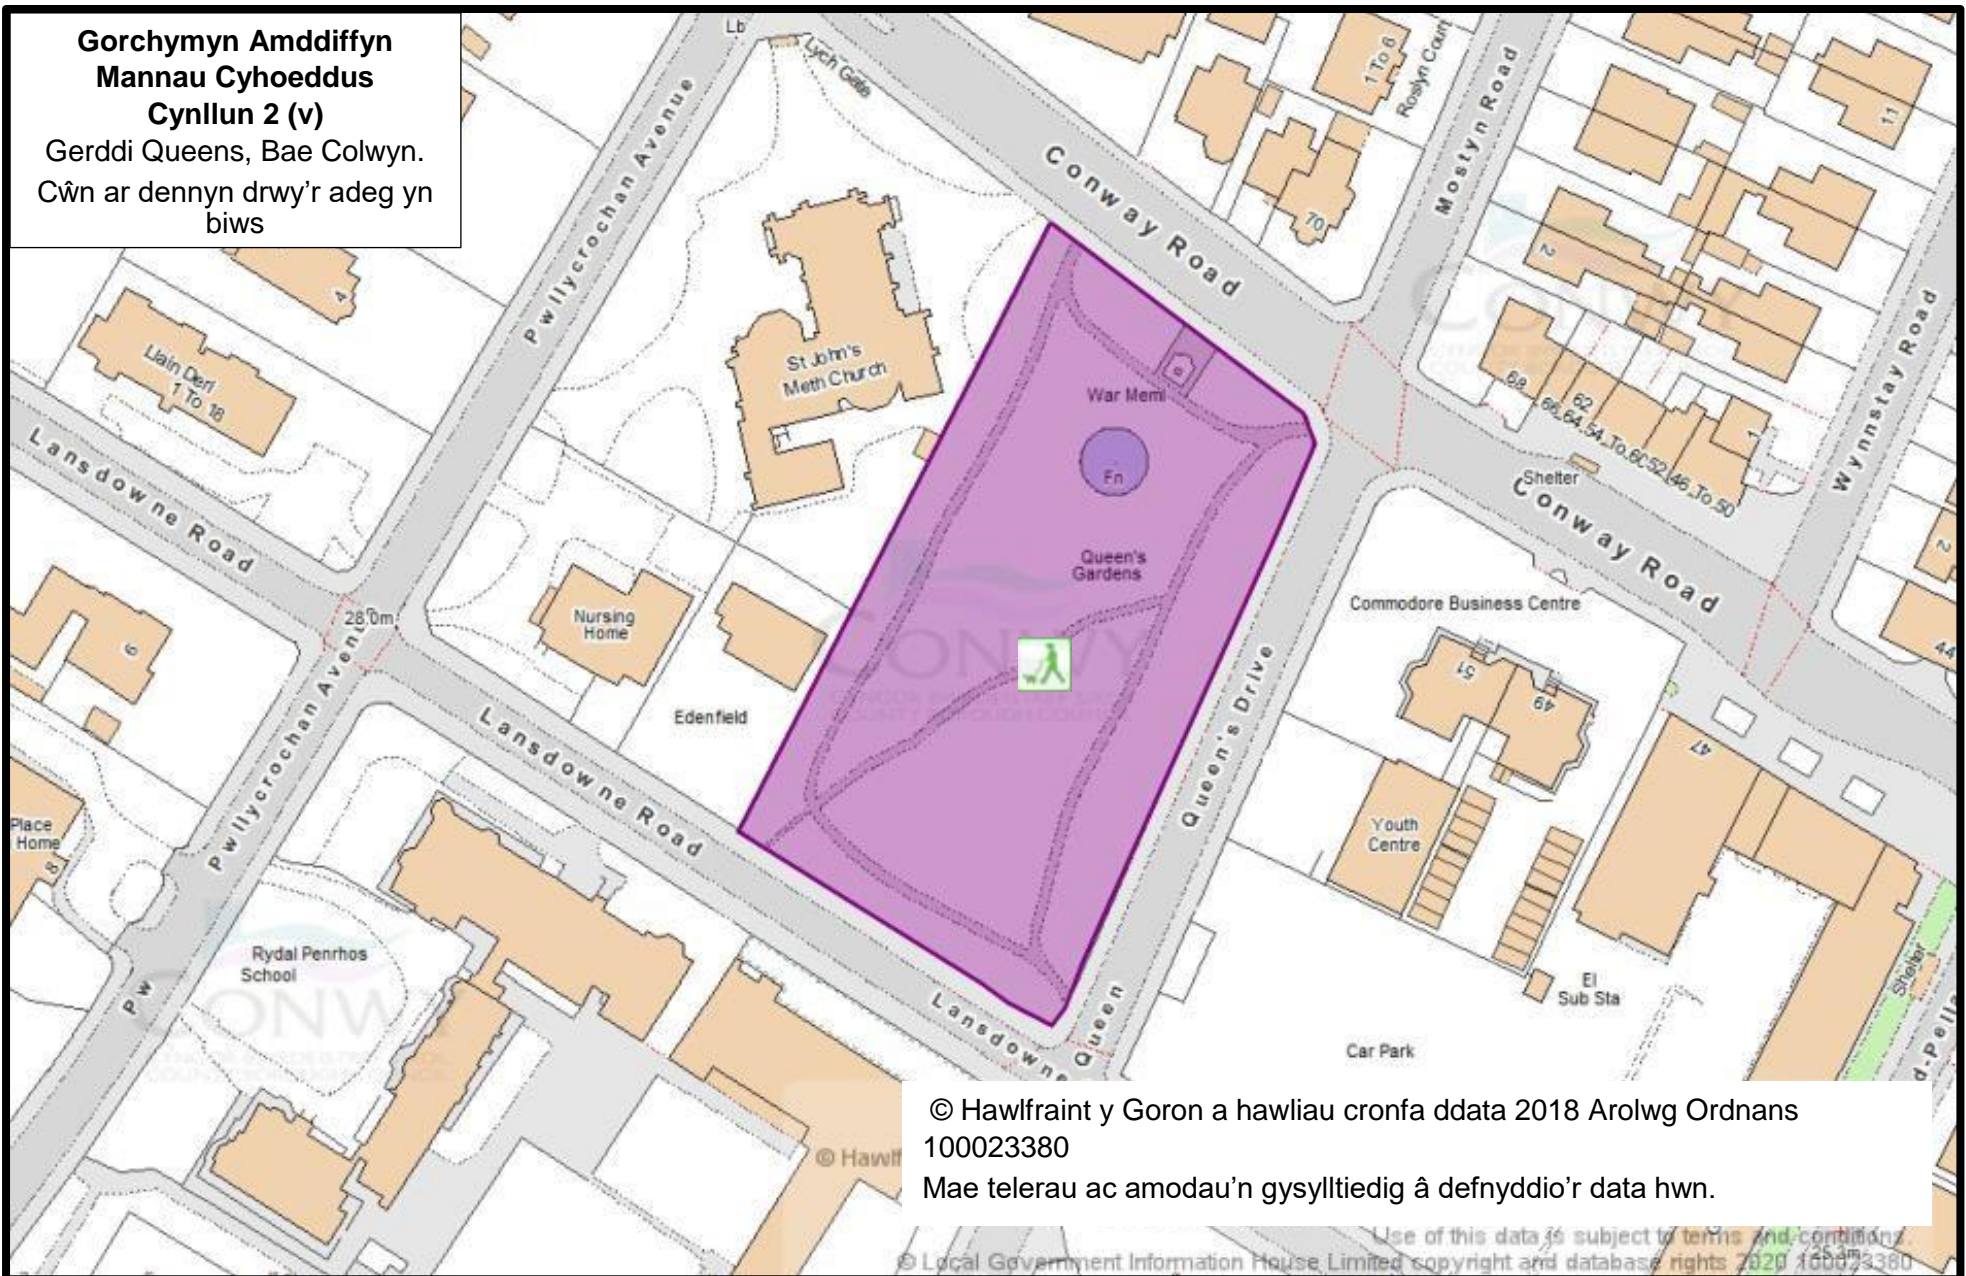

**Gorchymyn Amddiffyn
Mannau Cyhoeddus
Cynllun 2 (v)**

Gerddi Queens, Bae Colwyn.
Cŵn ar dennyn drwy'r adeg yn
biws

© Hawlfraint y Goron a hawliau cronfa ddata 2018 Arolwg Ordnans
100023380

Mae telerau ac amodau'n gysylltiedig â defnyddio'r data hwn.