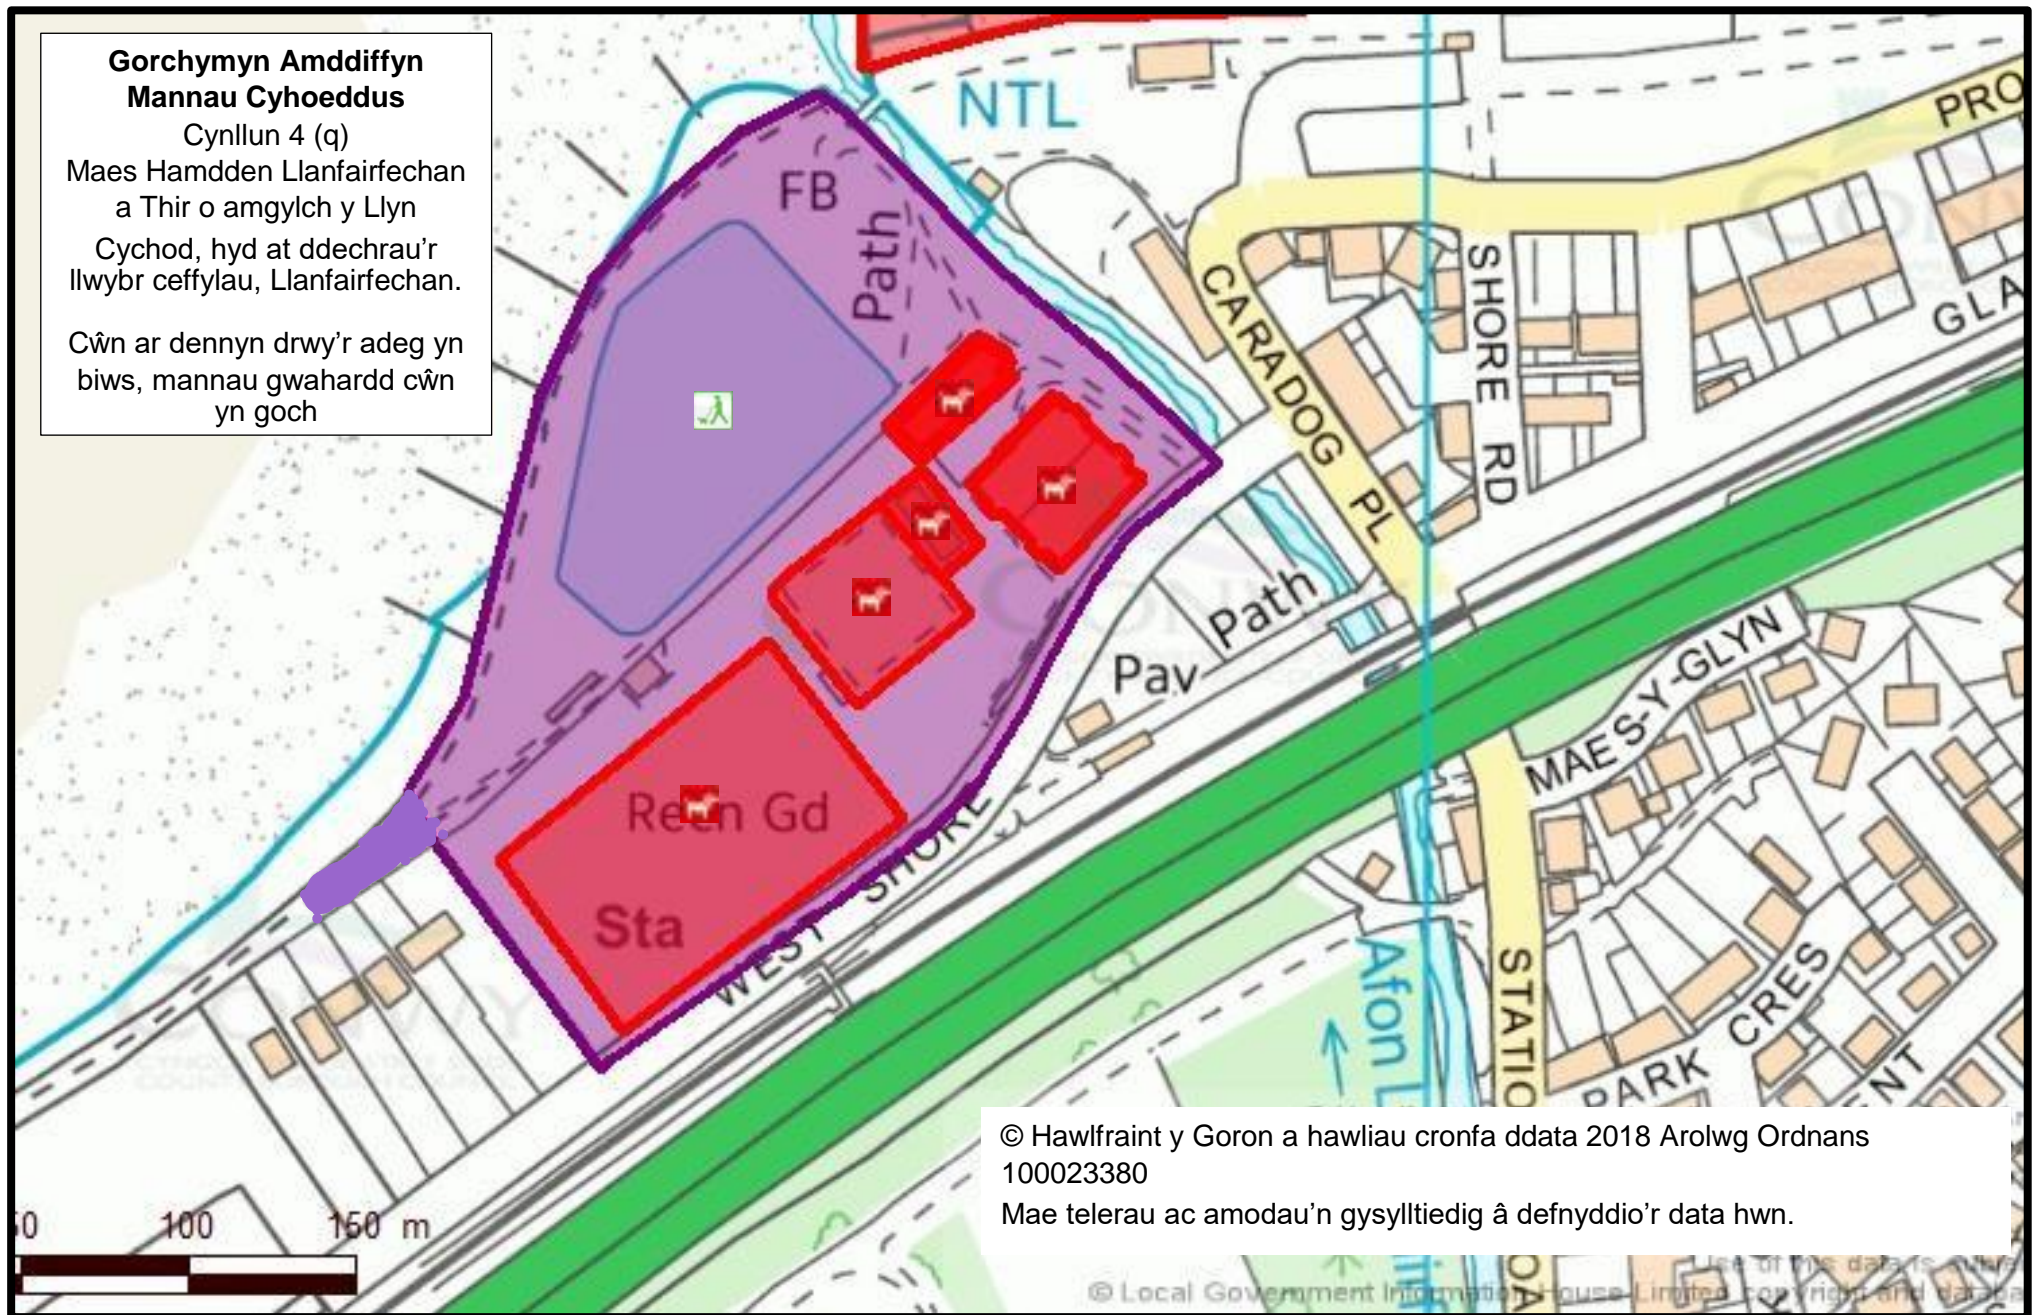

Cychod, hyd at ddechrau'r
llwybr ceffylau, Llanfairfechan.

Cŵn ar dennyn drwy'r adeg yn
biws, mannau gwahardd cŵn
yn goch

**Gorchymyn
Amddiffyn Mannau
Cyhoeddus
Cynllun 4 (r)**
Castell Gwrych,
Abergele.
Cŵn ar dennyn drwy'r
adeg yn biws