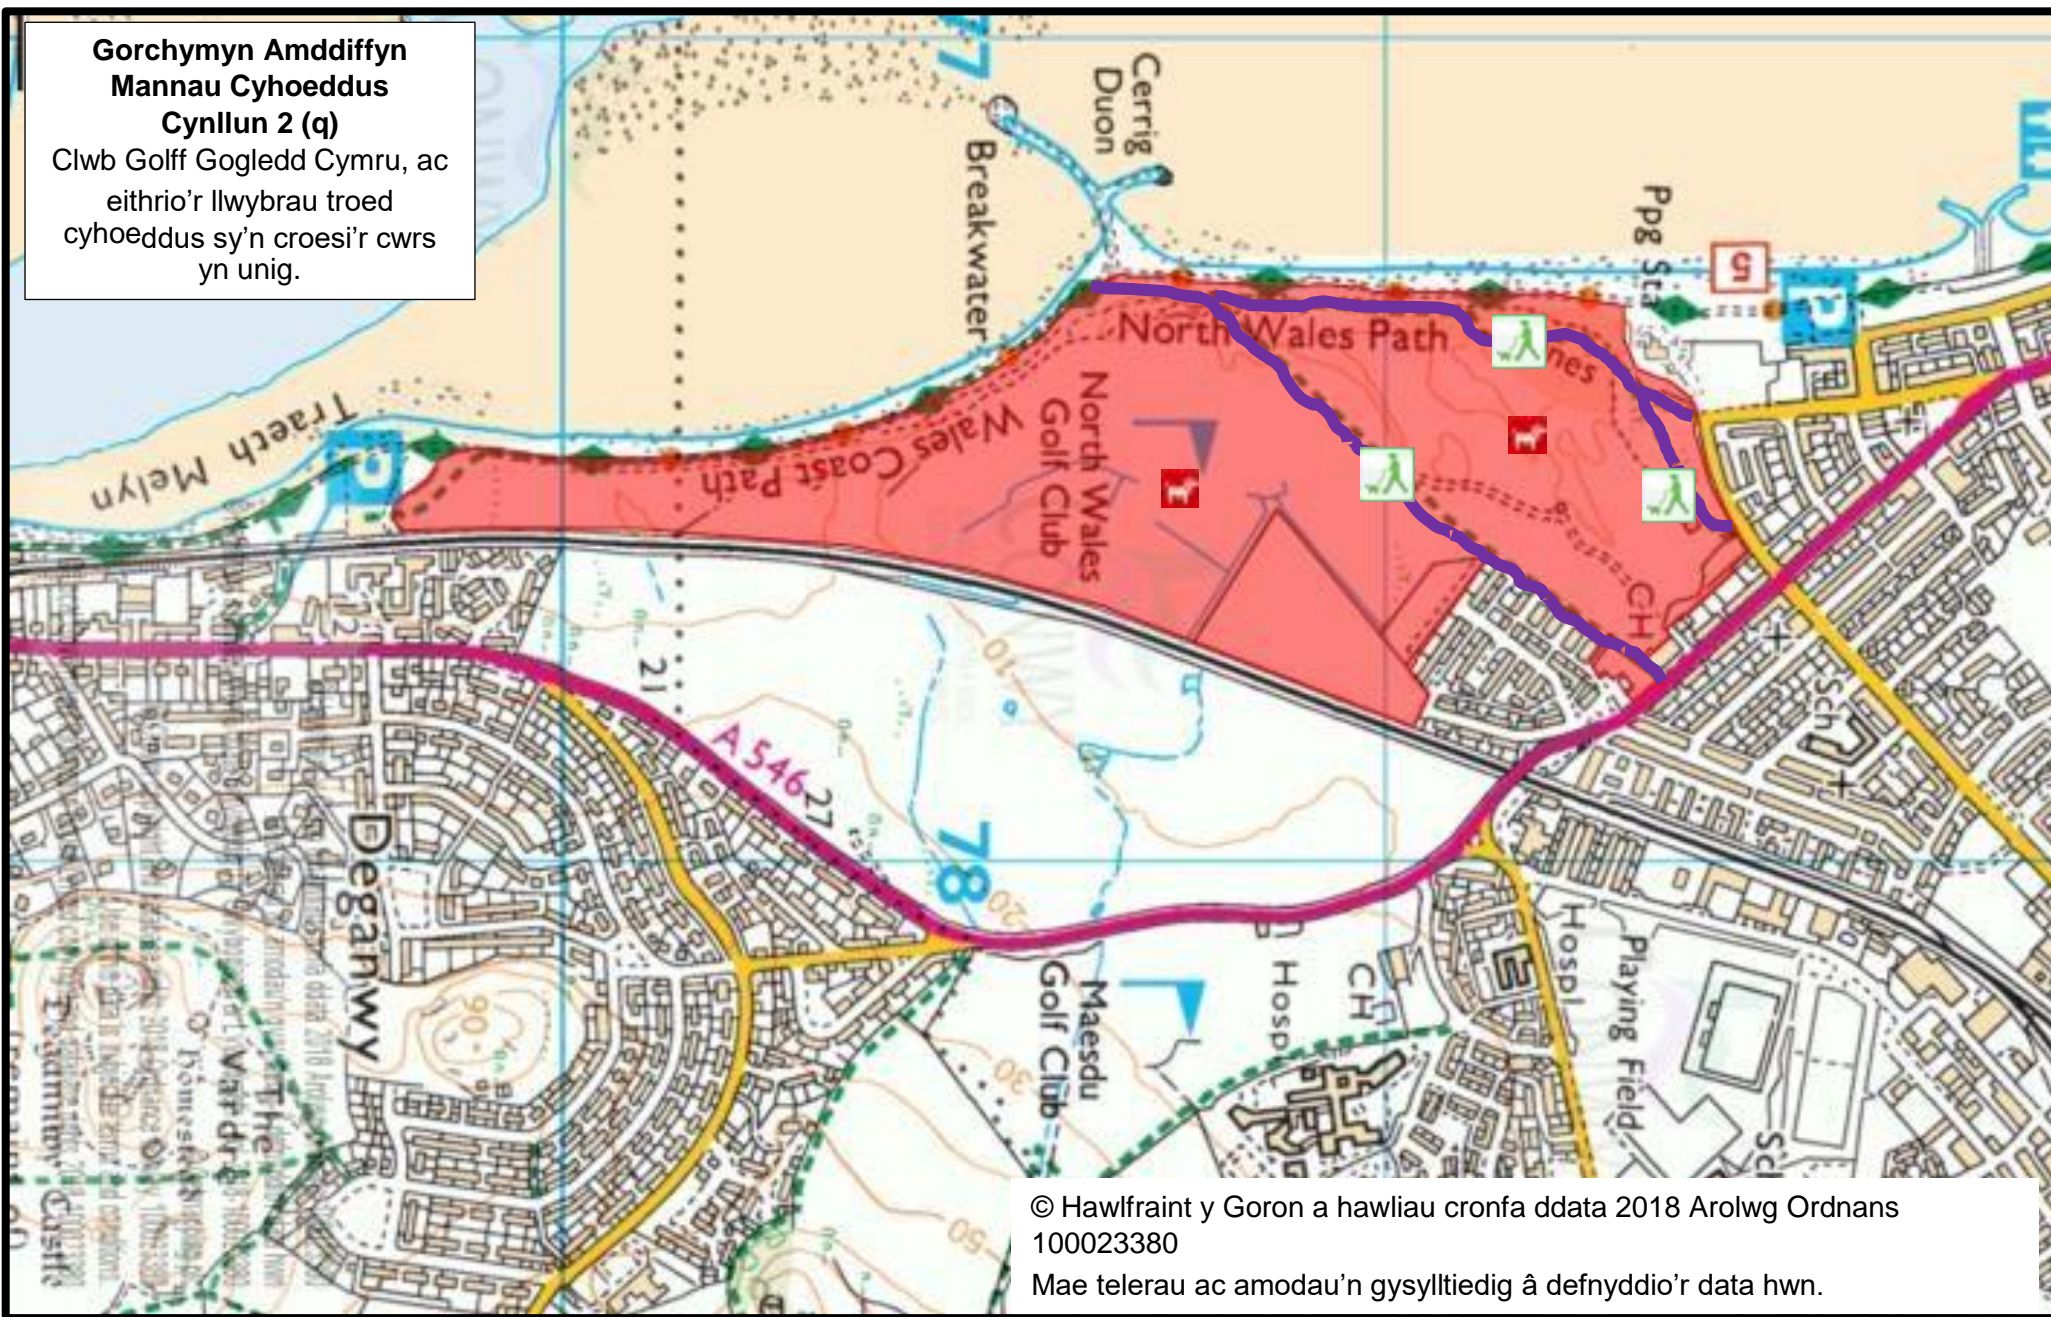

**Gorchymyn Amddiffyn
Mannau Cyhoeddus
Cynllun 2 (q)**

Clwb Golf Gogledd Cymru, ac
eithrio'r llwybrau troed
cyhoeddus sy'n croesi'r cwrs
yn unig.

© Hawlfraint y Goron a hawliau cronfa ddata 2018 Arolwg Ordnans
100023380

Mae telerau ac amodau'n gysylltiedig â defnyddio'r data hwn.