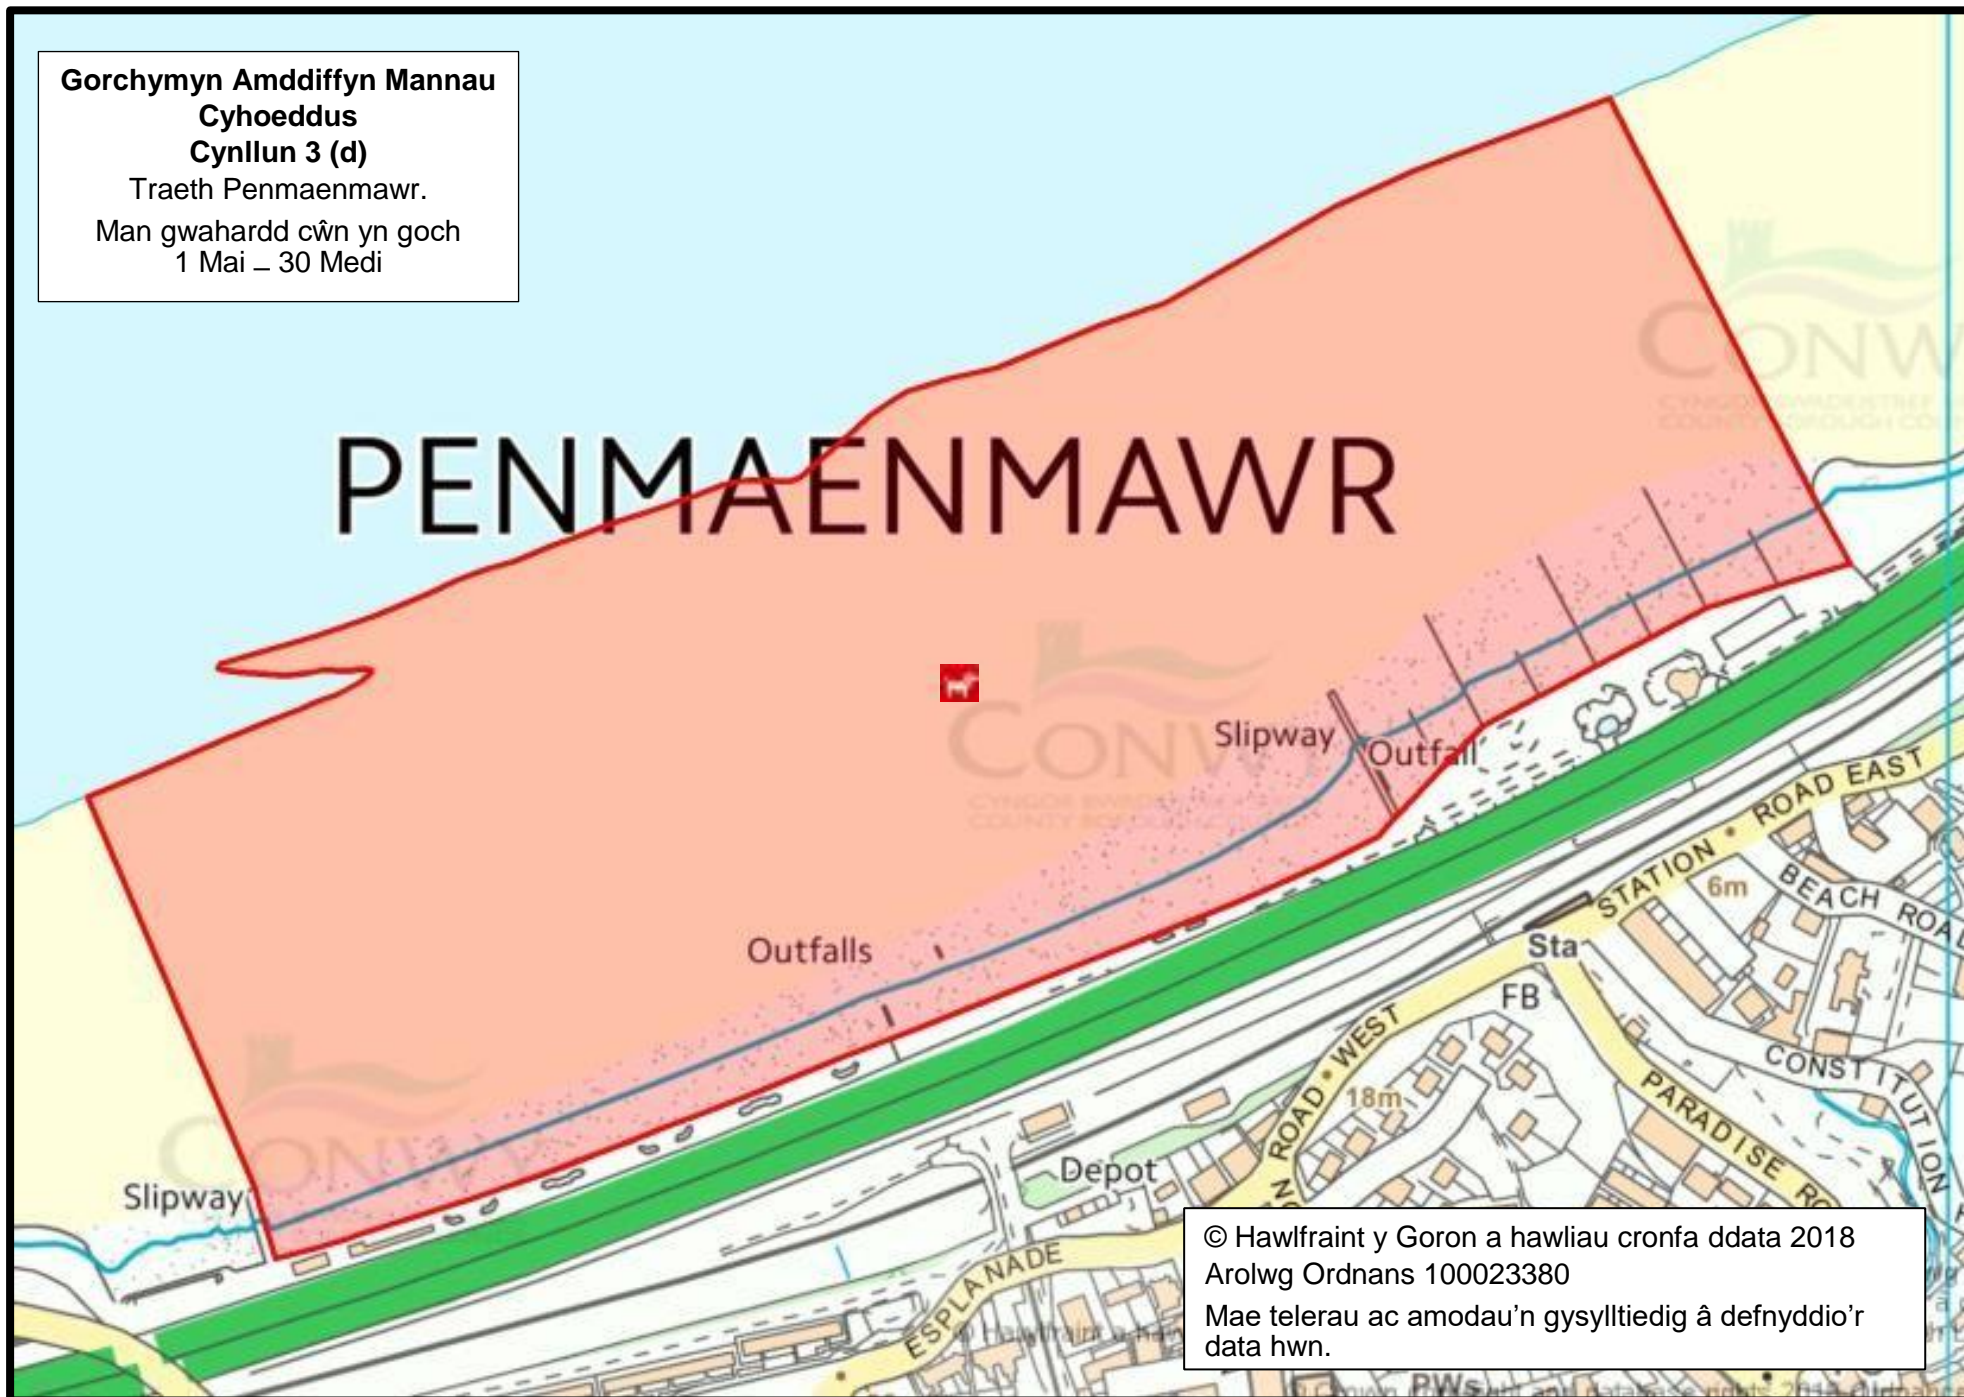

**Gorchymyn Amddiffyn Mannau
Cyhoeddus
Cynllun 3 (d)**
Traeth Penmaenmawr.
Man gwahardd cŵn yn goch
1 Mai – 30 Medi

PENMAENMAWR

© Hawlfraint y Goron a hawliau cronfa ddata 2018
Arolwg Ordnans 100023380
Mae telerau ac amodau'n gysylltiedig â defnyddio'r
data hwn.