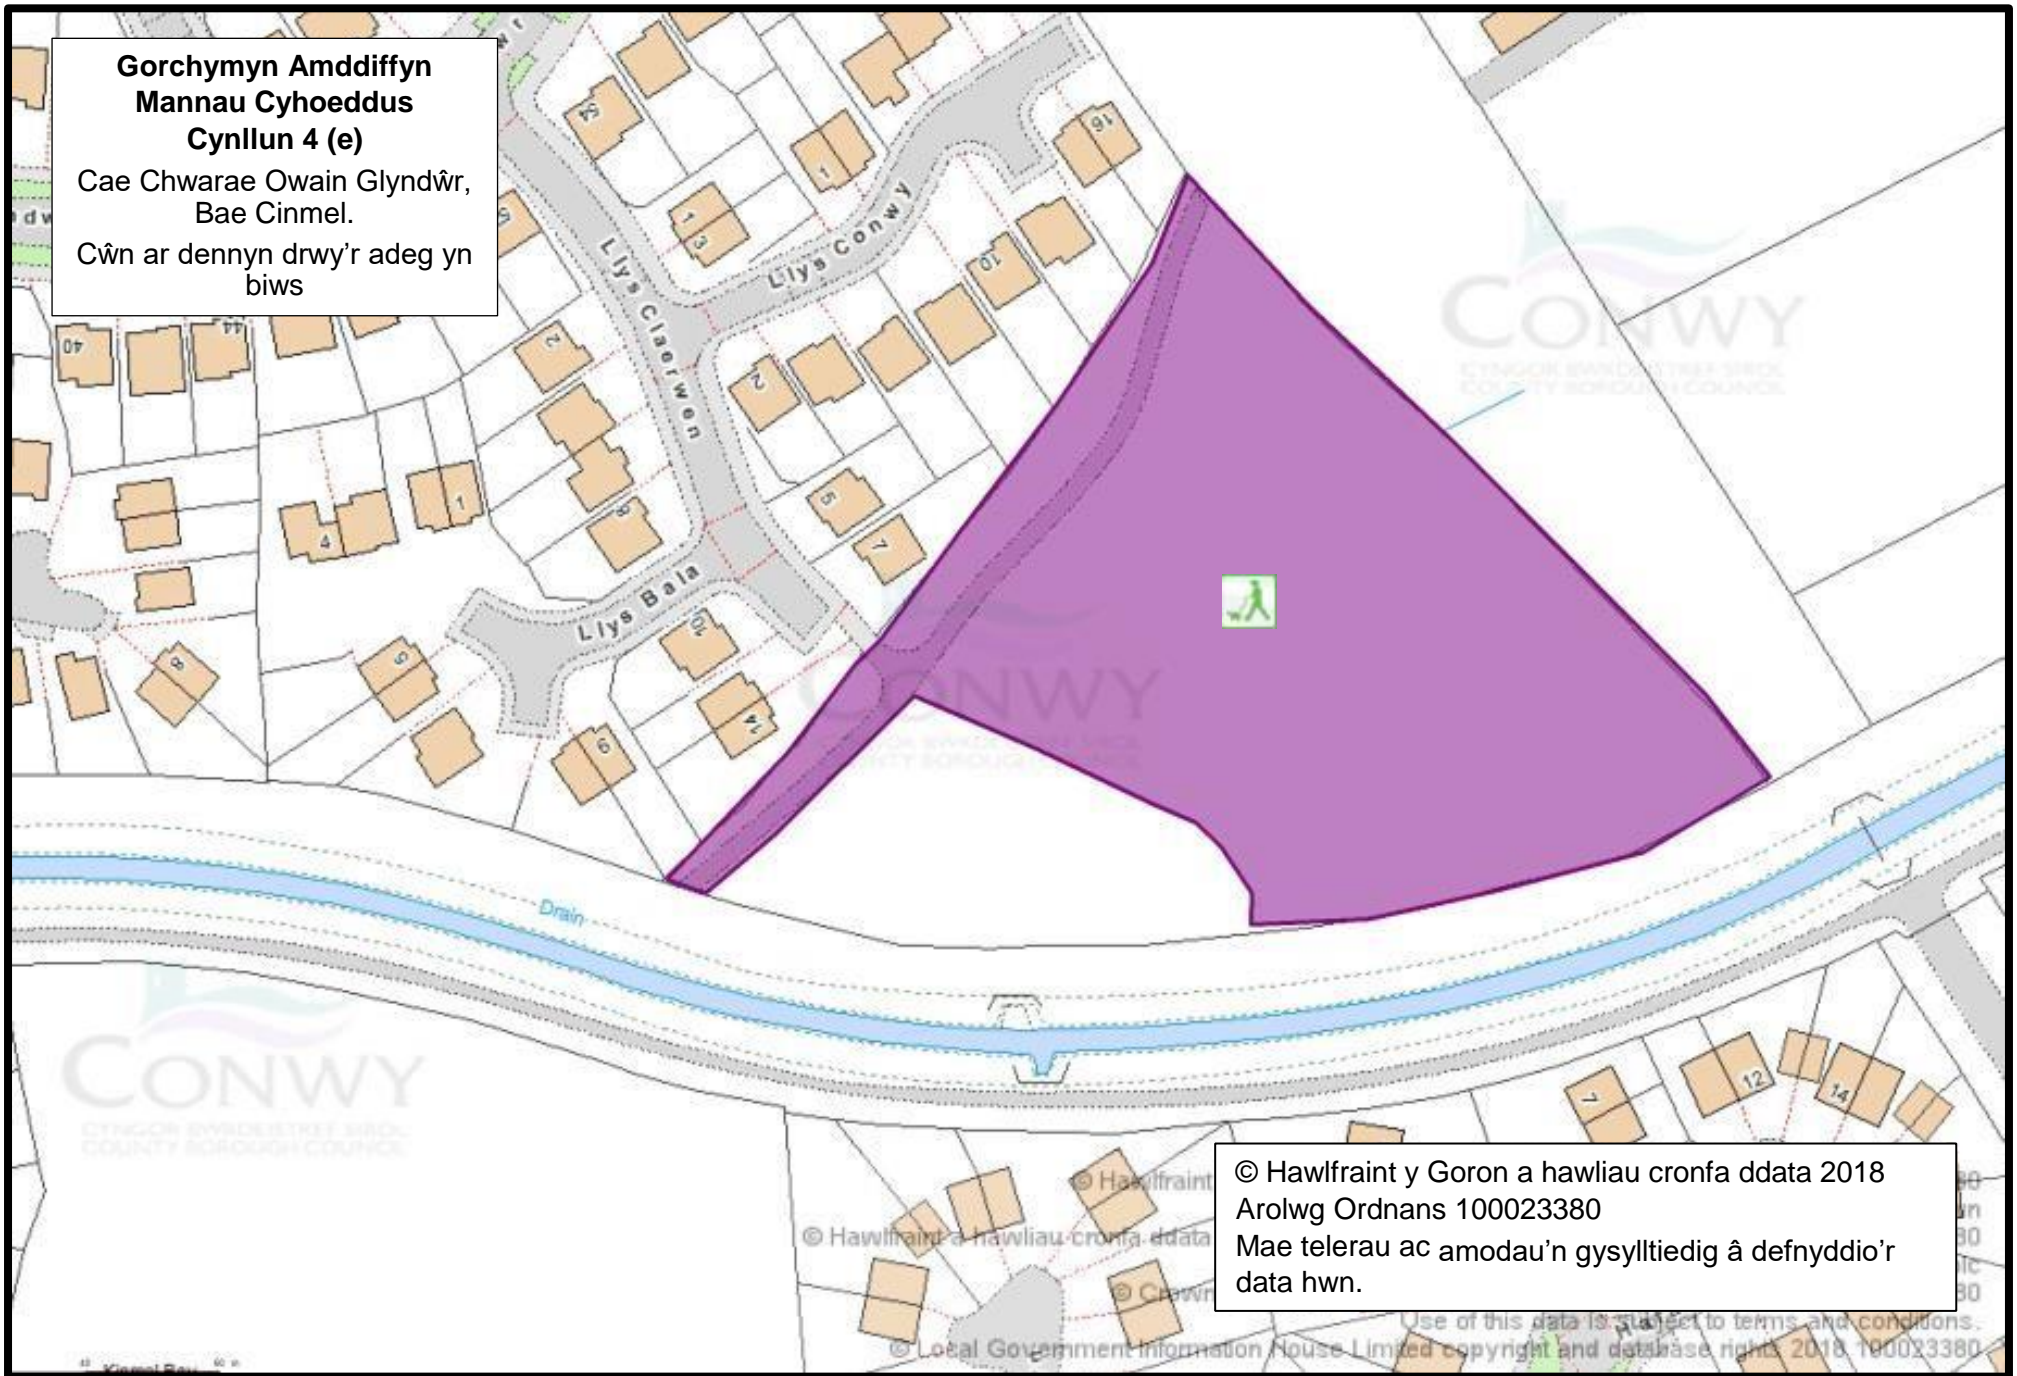

**Gorchymyn Amddiffyn
Mannau Cyhoeddus
Cynllun 4 (e)**

Cae Chwarae Owain Glyndŵr,
Bae Cinnel.

Cŵn ar dennyn drwy'r adeg yn
biws

© Hawlfraint y Goron a hawliau cronfa ddata 2018
Arolwg Ordnans 100023380
Mae telerau ac amodau'n gysylltiedig â defnyddio'r
data hwn.

Use of this data is subject to terms and conditions.
© Local Government Information House Limited copyright and database rights 2018, 100023380