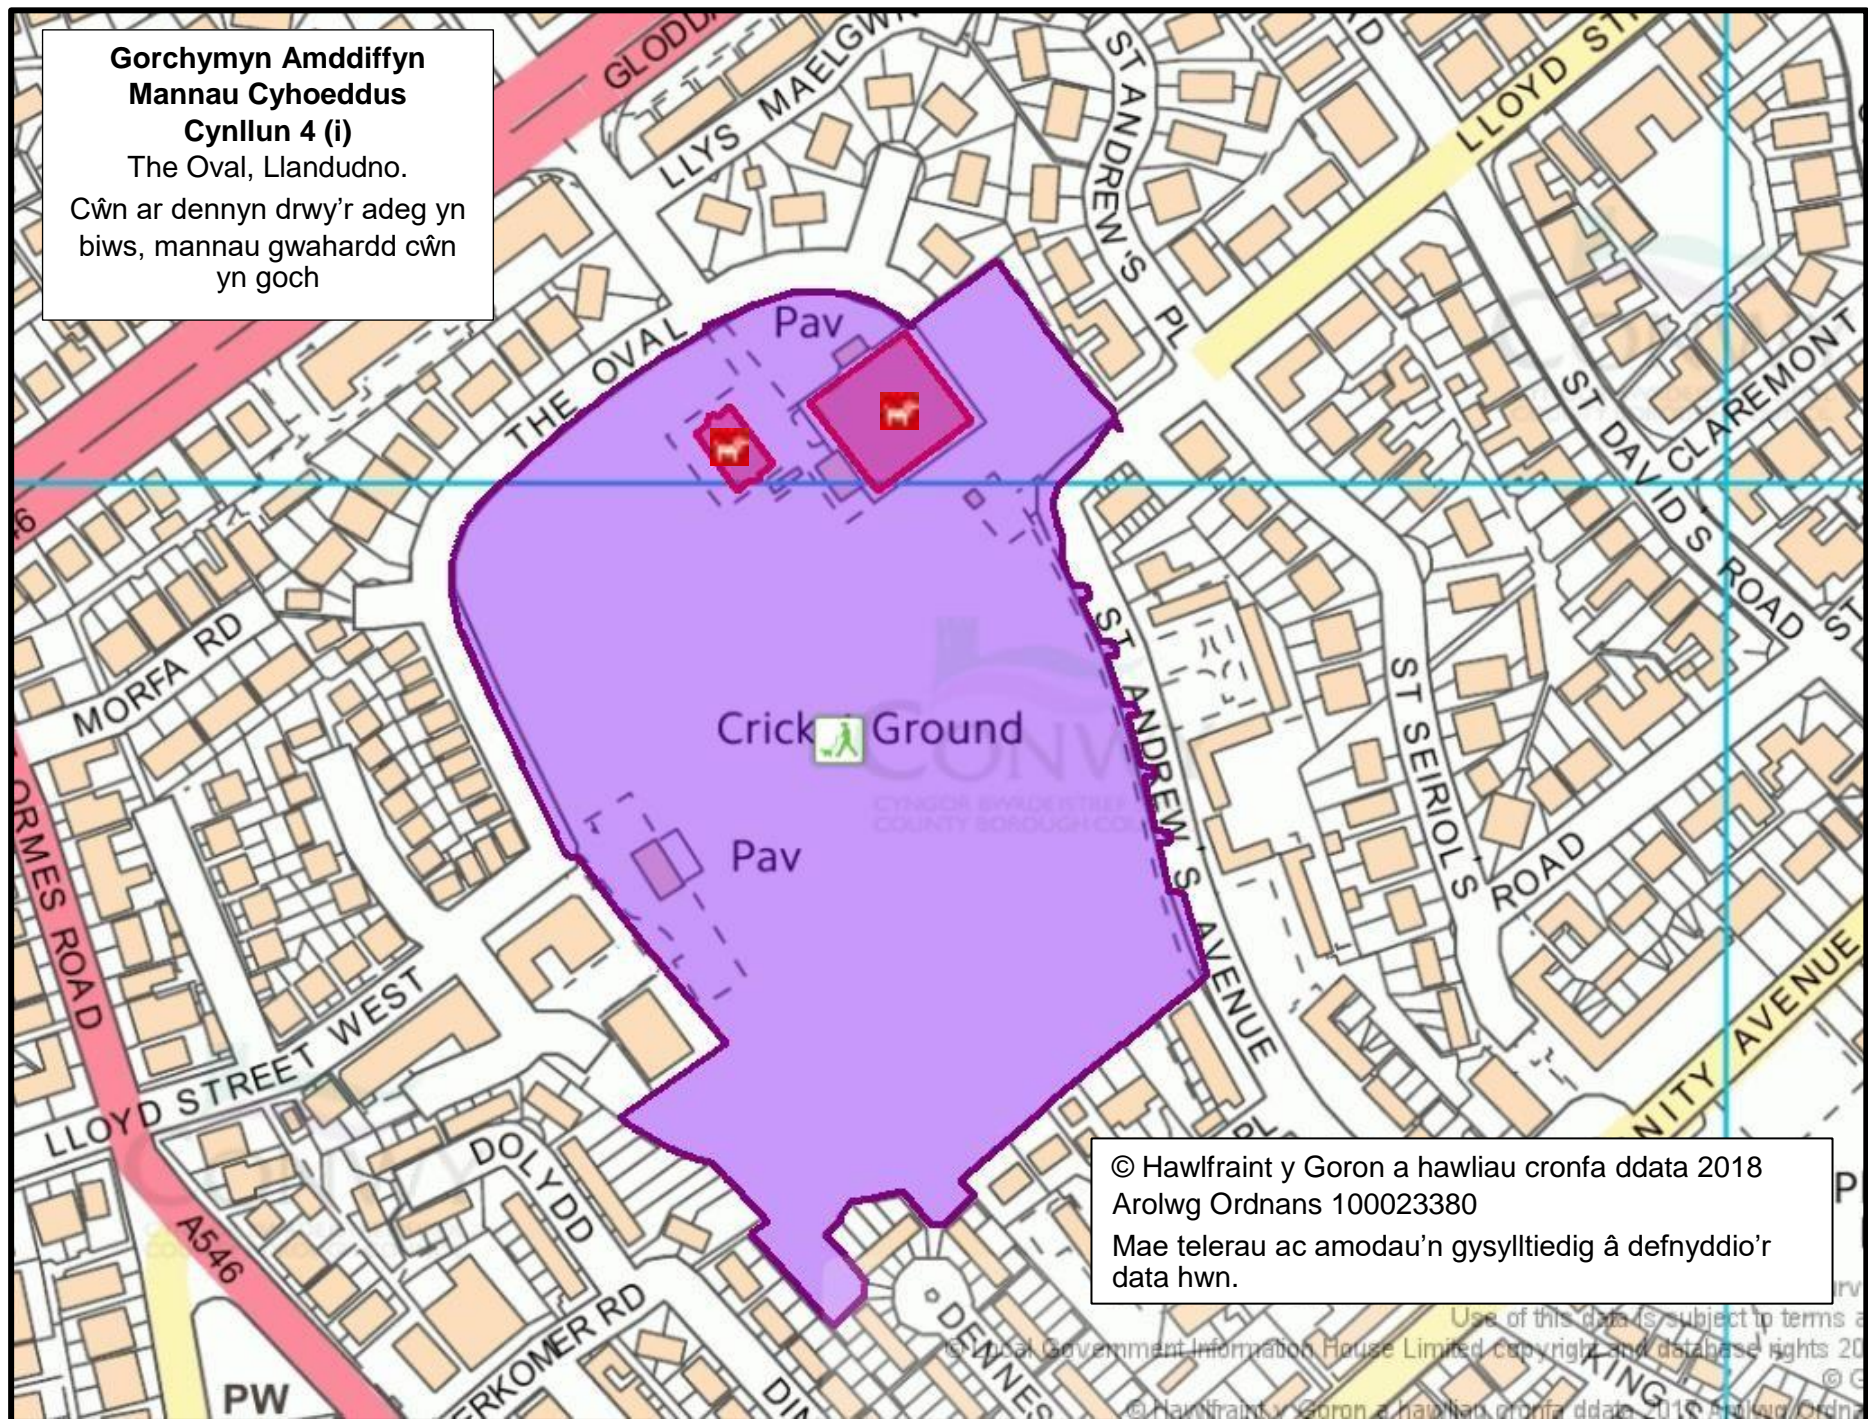

**Gorchymyn Amddiffyn
Mannau Cyhoeddus
Cynllun 4 (i)**

The Oval, Llandudno.

Cŵn ar dennyn drwy'r adeg yn
biws, manau gwahardd cŵn
yn goch

© Hawlfraint y Goron a hawliau cronfa ddata 2018
Arolwg Ordnans 100023380
Mae telerau ac amodau'n gysylltiedig â defnyddio'r
data hwn.

Use of this data is subject to terms and conditions of the Ordnance Survey
© Local Government Information House Limited copyright and database rights 2018
© Ordnance Survey
© Hawlfraint y Goron a hawliau cronfa ddata 2018 Arolwg Ordnans