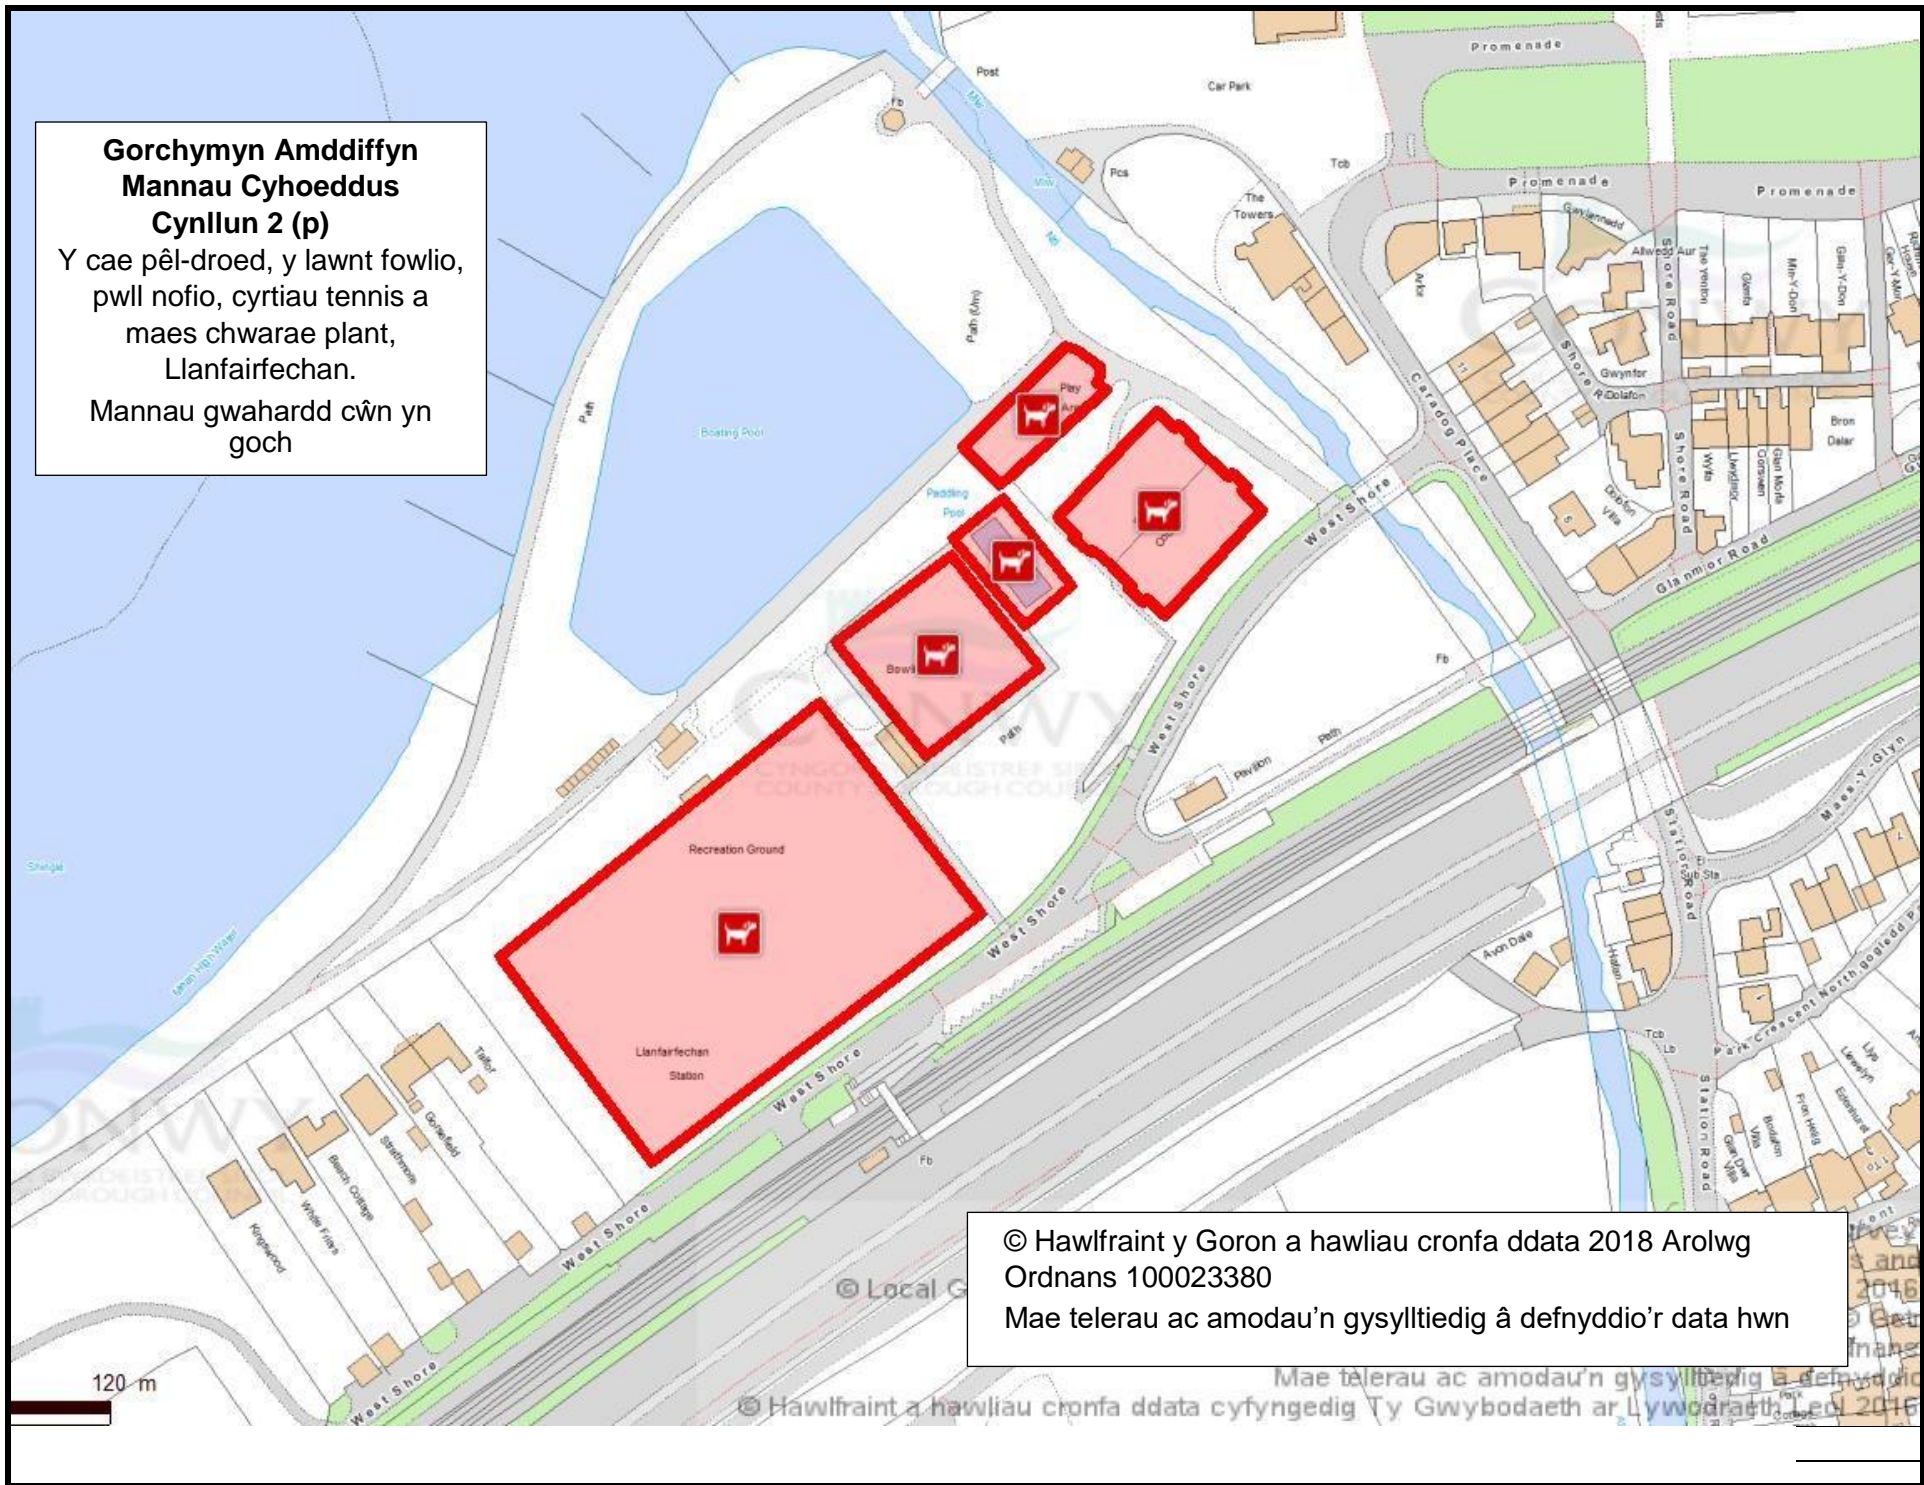

**Gorchymyn Amddiffyn
Mannau Cyhoeddus
Cynllun 2 (p)**

Y cae pêl-droed, y lawnt fowlio,
pwll nofio, cyrtiau tennis a
maes chwarae plant,
Llanfairfechan.

Mannau gwahardd cŵn yn
goch

© Hawlfraint y Goron a hawliau cronfa ddata 2018 Arolwg
Ordans 100023380

Mae telerau ac amodau'n gysylltiedig â defnyddio'r data hwn

Mae telerau ac amodau'n gysylltiedig â defnyddio'r data hwn
© Hawlfraint a hawliau cronfa ddata cyfyngedig Ty Gwybodaeth ar Lywodraethol Cymru 2016