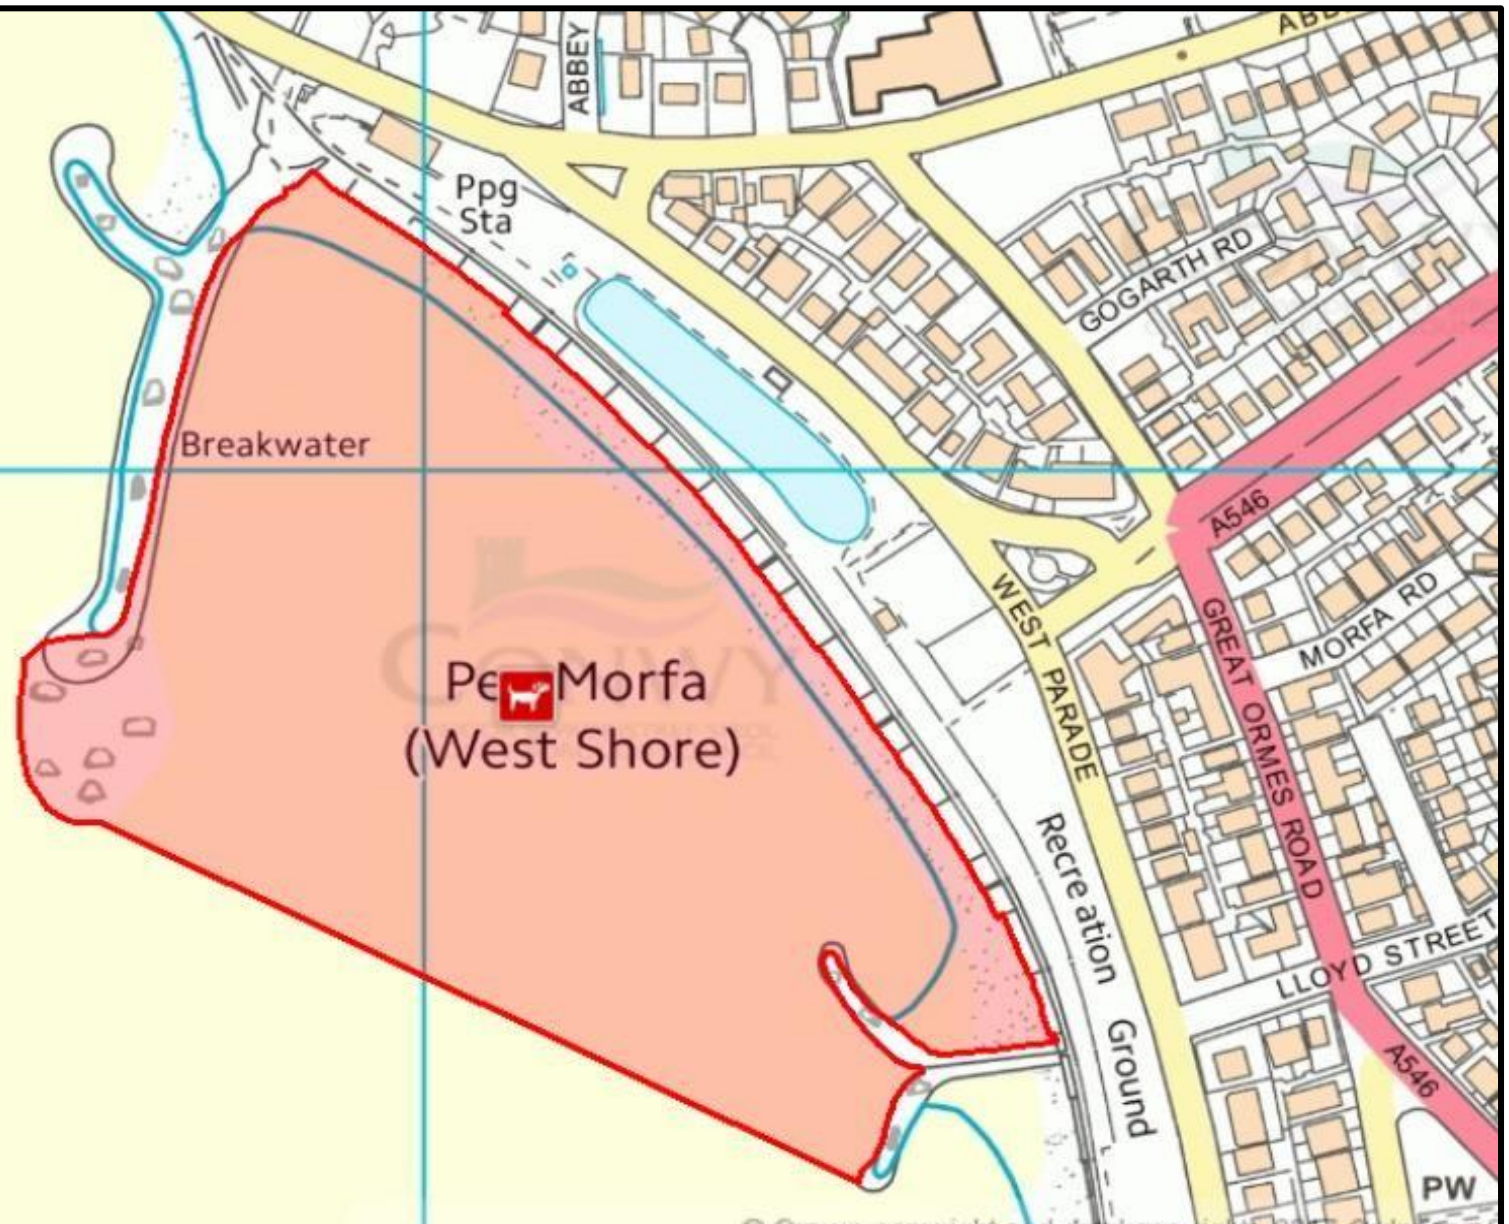

© Hawlfraint y Goron a hawliau cronfa ddata 2018 Arolwg Ordnans
100023380

Mae telerau ac amodau'n gysylltiedig â defnyddio'r data hwn.

**Gorchymyn Amddiffyn Mannau
Cyhoeddus
Cynllun 3 (d)**
Traeth Penmaenmawr.
Man gwahardd cŵn yn goch
1 Mai – 30 Medi