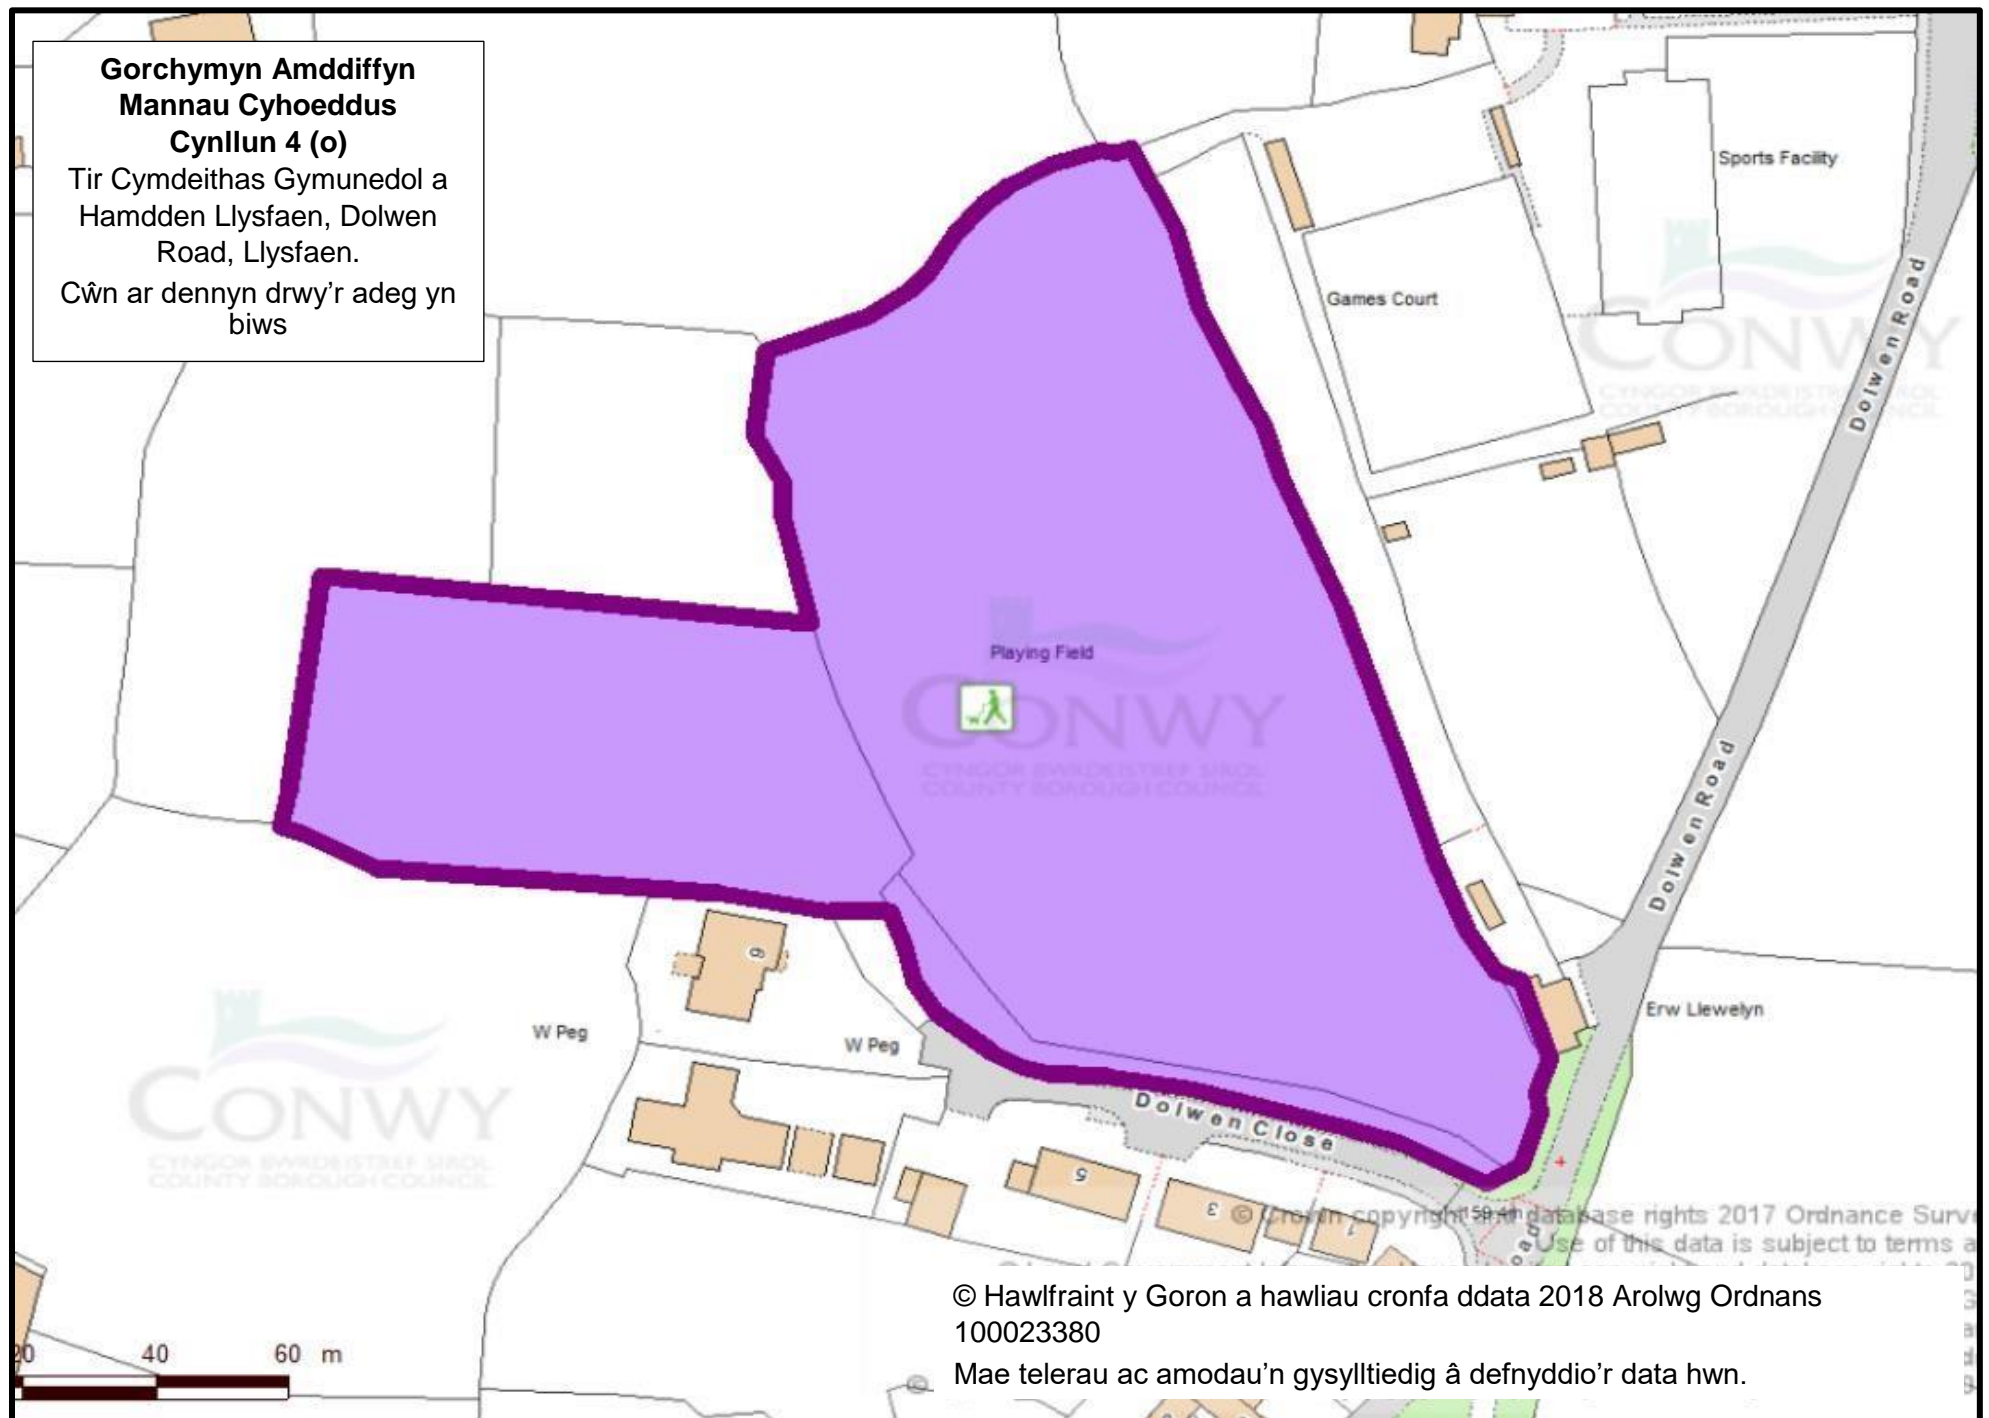

**Gorchymyn Amddiffyn
Mannau Cyhoeddus
Cynllun 4 (o)**

Tir Cymdeithas Gymunedol a
Hamdden Llysfaen, Dolwen
Road, Llysfaen.

Cŵn ar dennyn drwy'r adeg yn
biws

© Hawlfraint y Goron a hawliau cronfa ddata 2018 Arolwg Ordnans
100023380