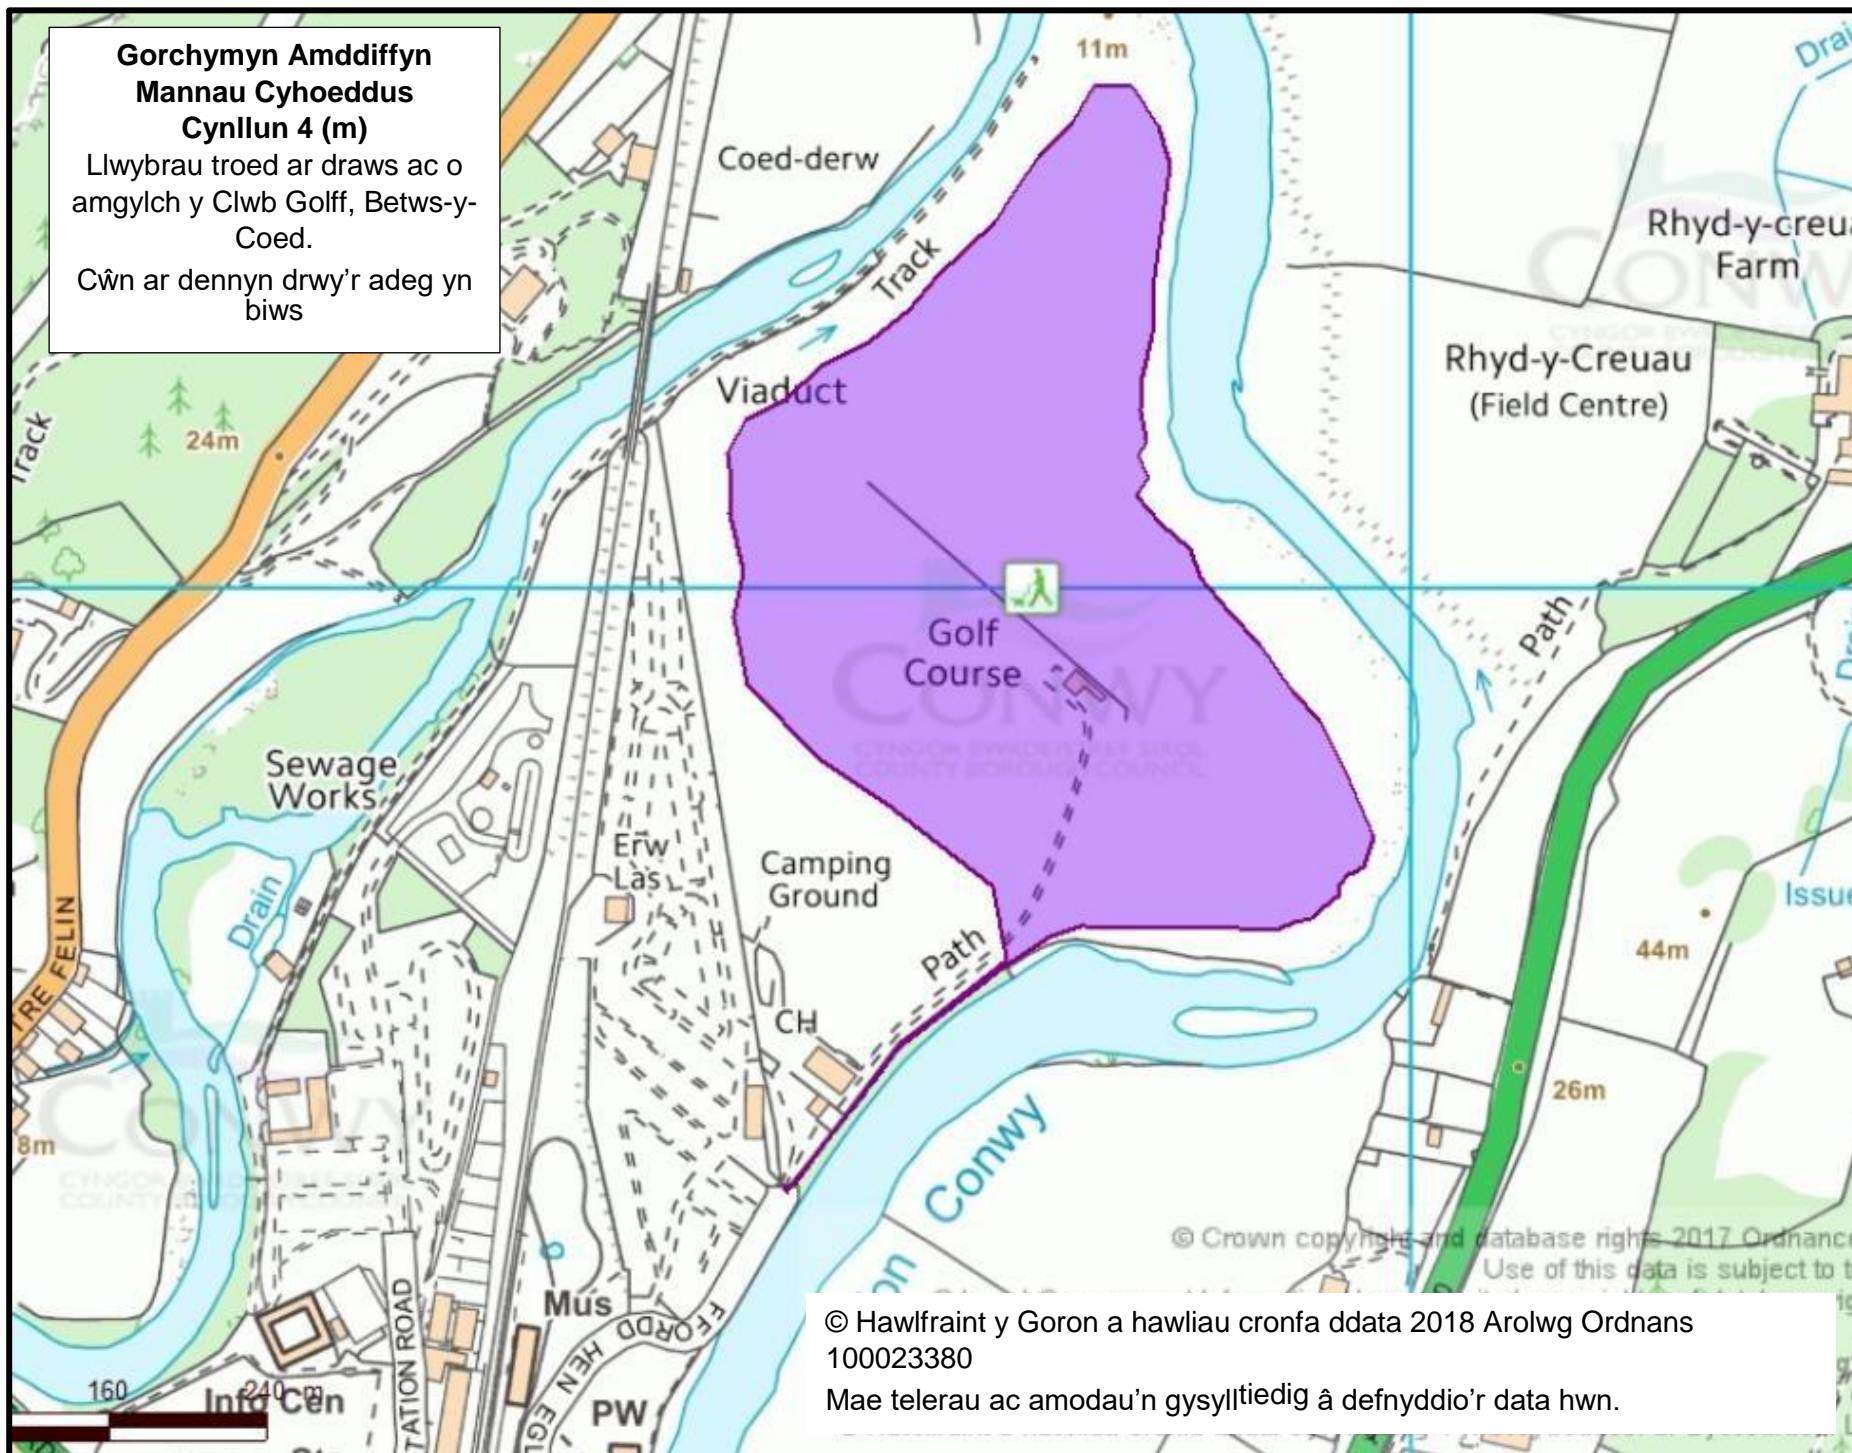

**Gorchymyn Amddiffyn
Mannau Cyhoeddus
Cynllun 4 (m)**

Llwybrau troed ar draws ac o
amgylch y Clwb Golff, Betws-y-
Coed.

Cŵn ar dennyn drwy'r adeg yn
biws

© Hawlfraint y Goron a hawliau cronfa ddata 2018 Arolwg Ordnans
100023380

Mae telerau ac amodau'n gysylltiedig â defnyddio'r data hwn.