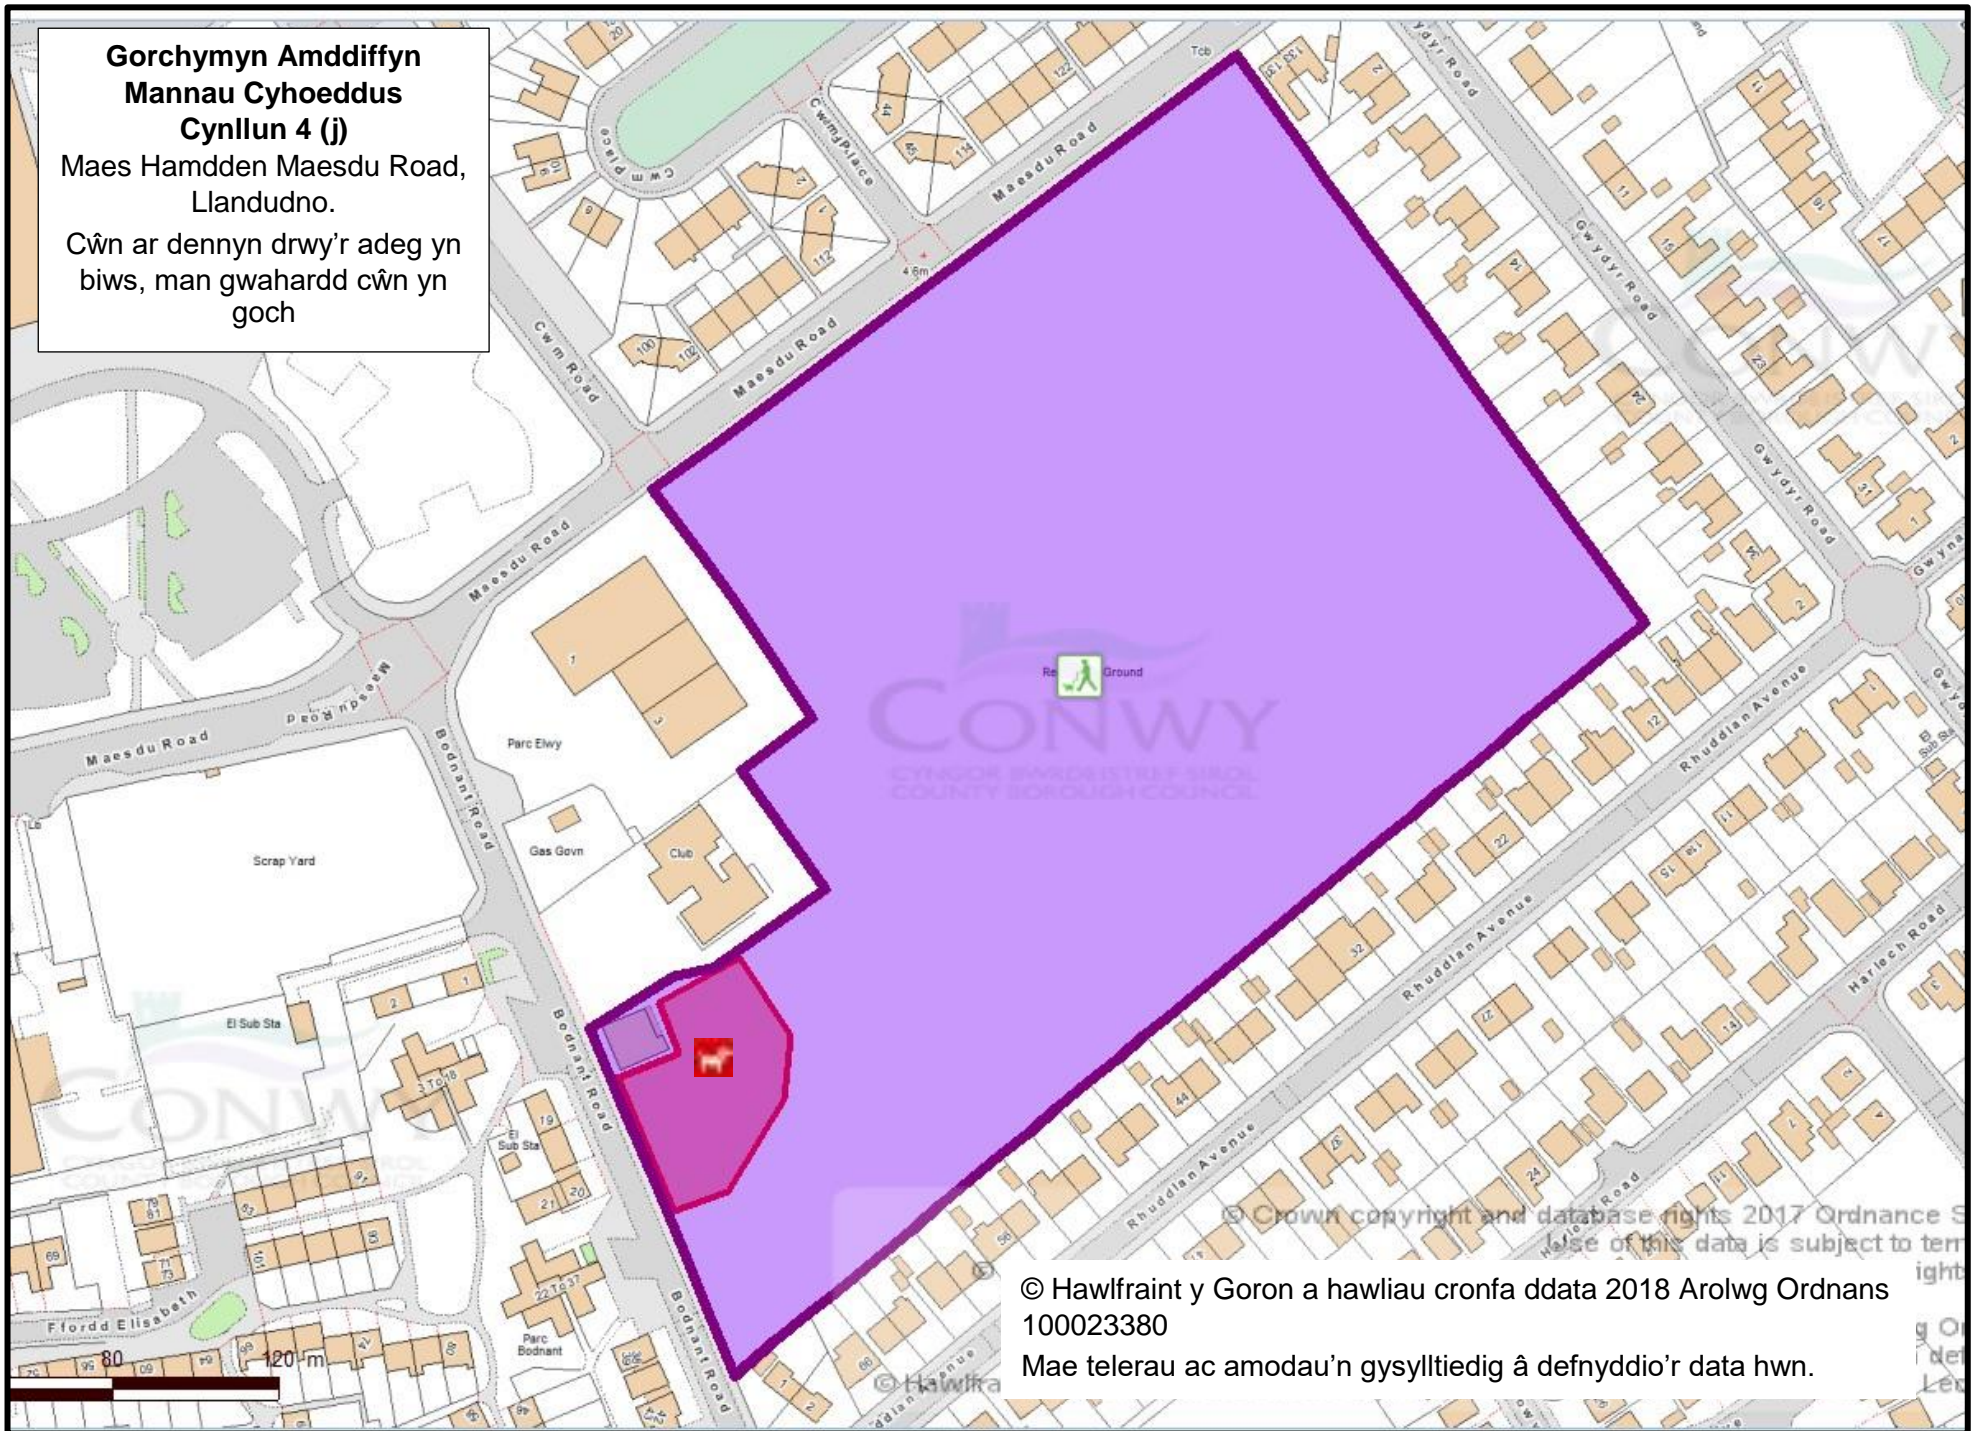

**Gorchymyn Amddiffyn
Mannau Cyhoeddus
Cynllun 4 (j)**

Maes Hamdden Maesdu Road,
Llandudno.

Cŵn ar dennyn drwy'r adeg yn
biws, man gwahardd cŵn yn
goch

© Hawlfraint y Goron a hawliau cronfa ddata 2018 Arolwg Ordnans
100023380

Mae telerau ac amodau'n gysylltiedig â defnyddio'r data hwn.