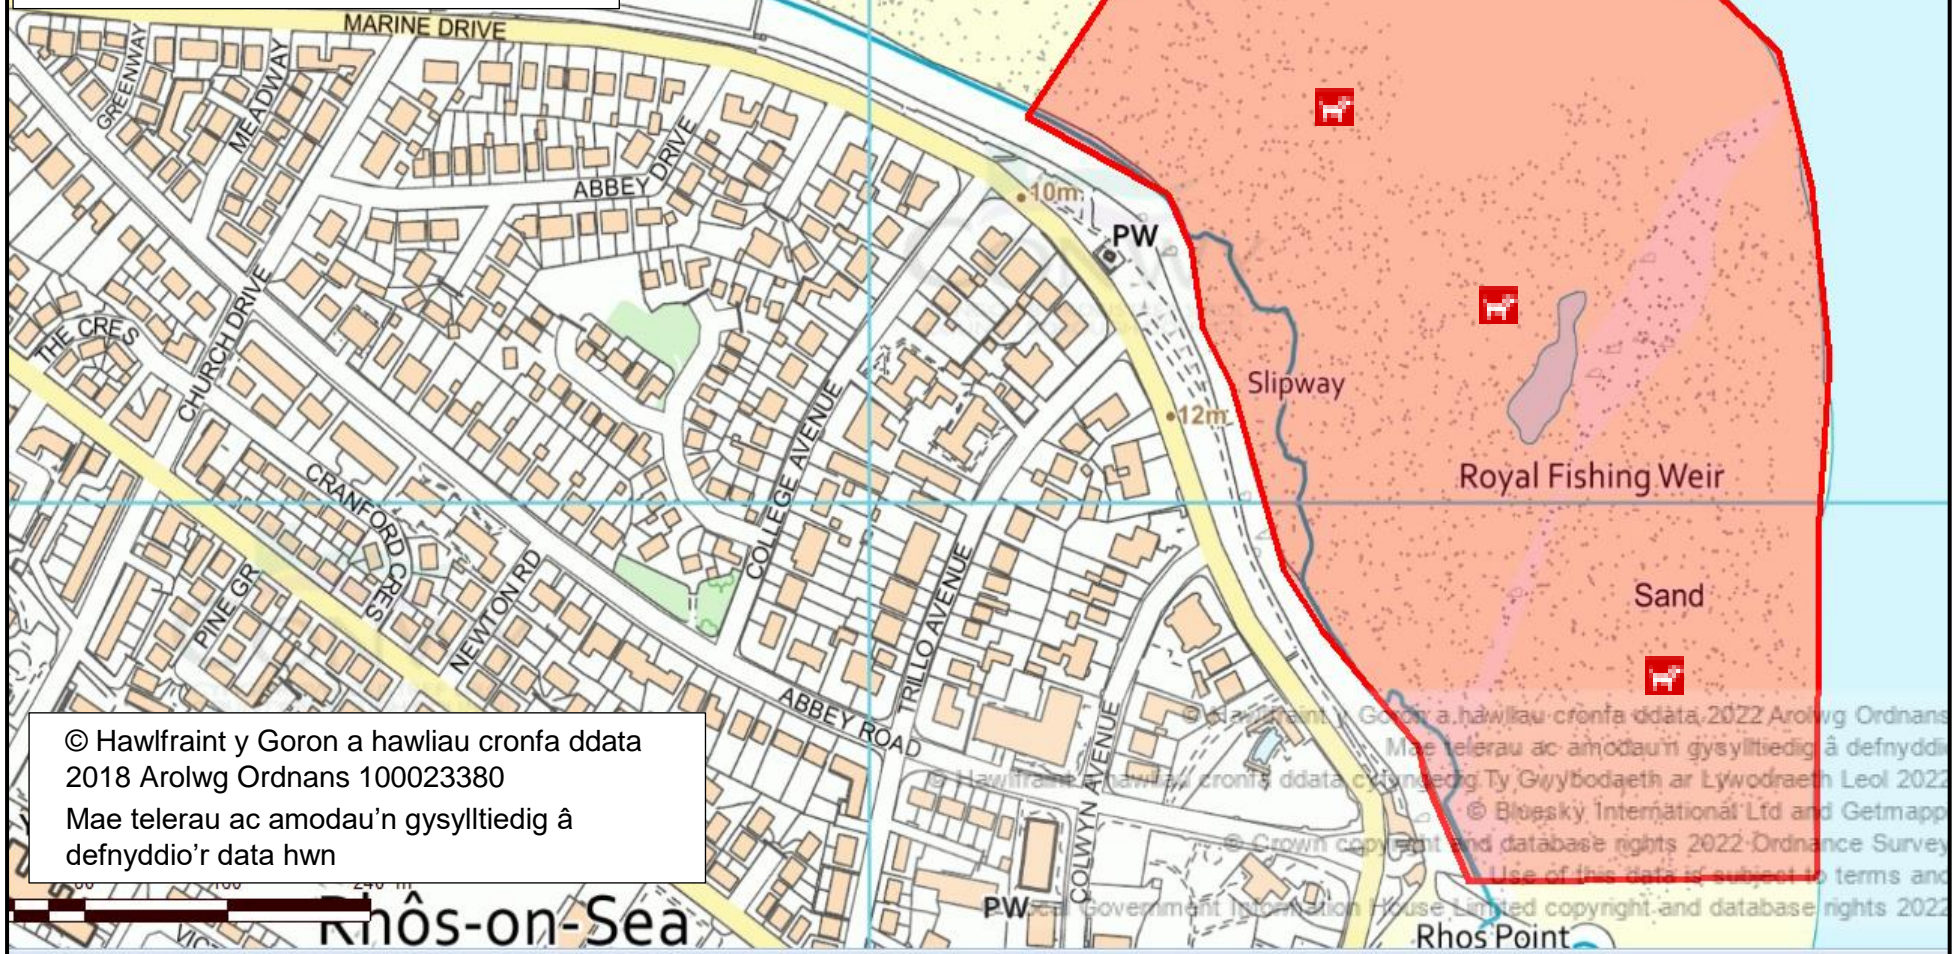

Rhos Point i Bwynt Mynediad y Promenâd
yn unol â Rhodfa'r Coleg, Llandrillo-yn-
Rhos - rhan o'r traeth rhwng y marc dŵr
isel a wal y promenâd.

Man gwahardd cŵn drwy'r flwyddyn yn
goch

© Hawlfraint y Goron a hawliau cronfa ddata
2018 Arolwg Ordnans 100023380
Mae telerau ac amodau'n gysylltiedig â
defnyddio'r data hwn