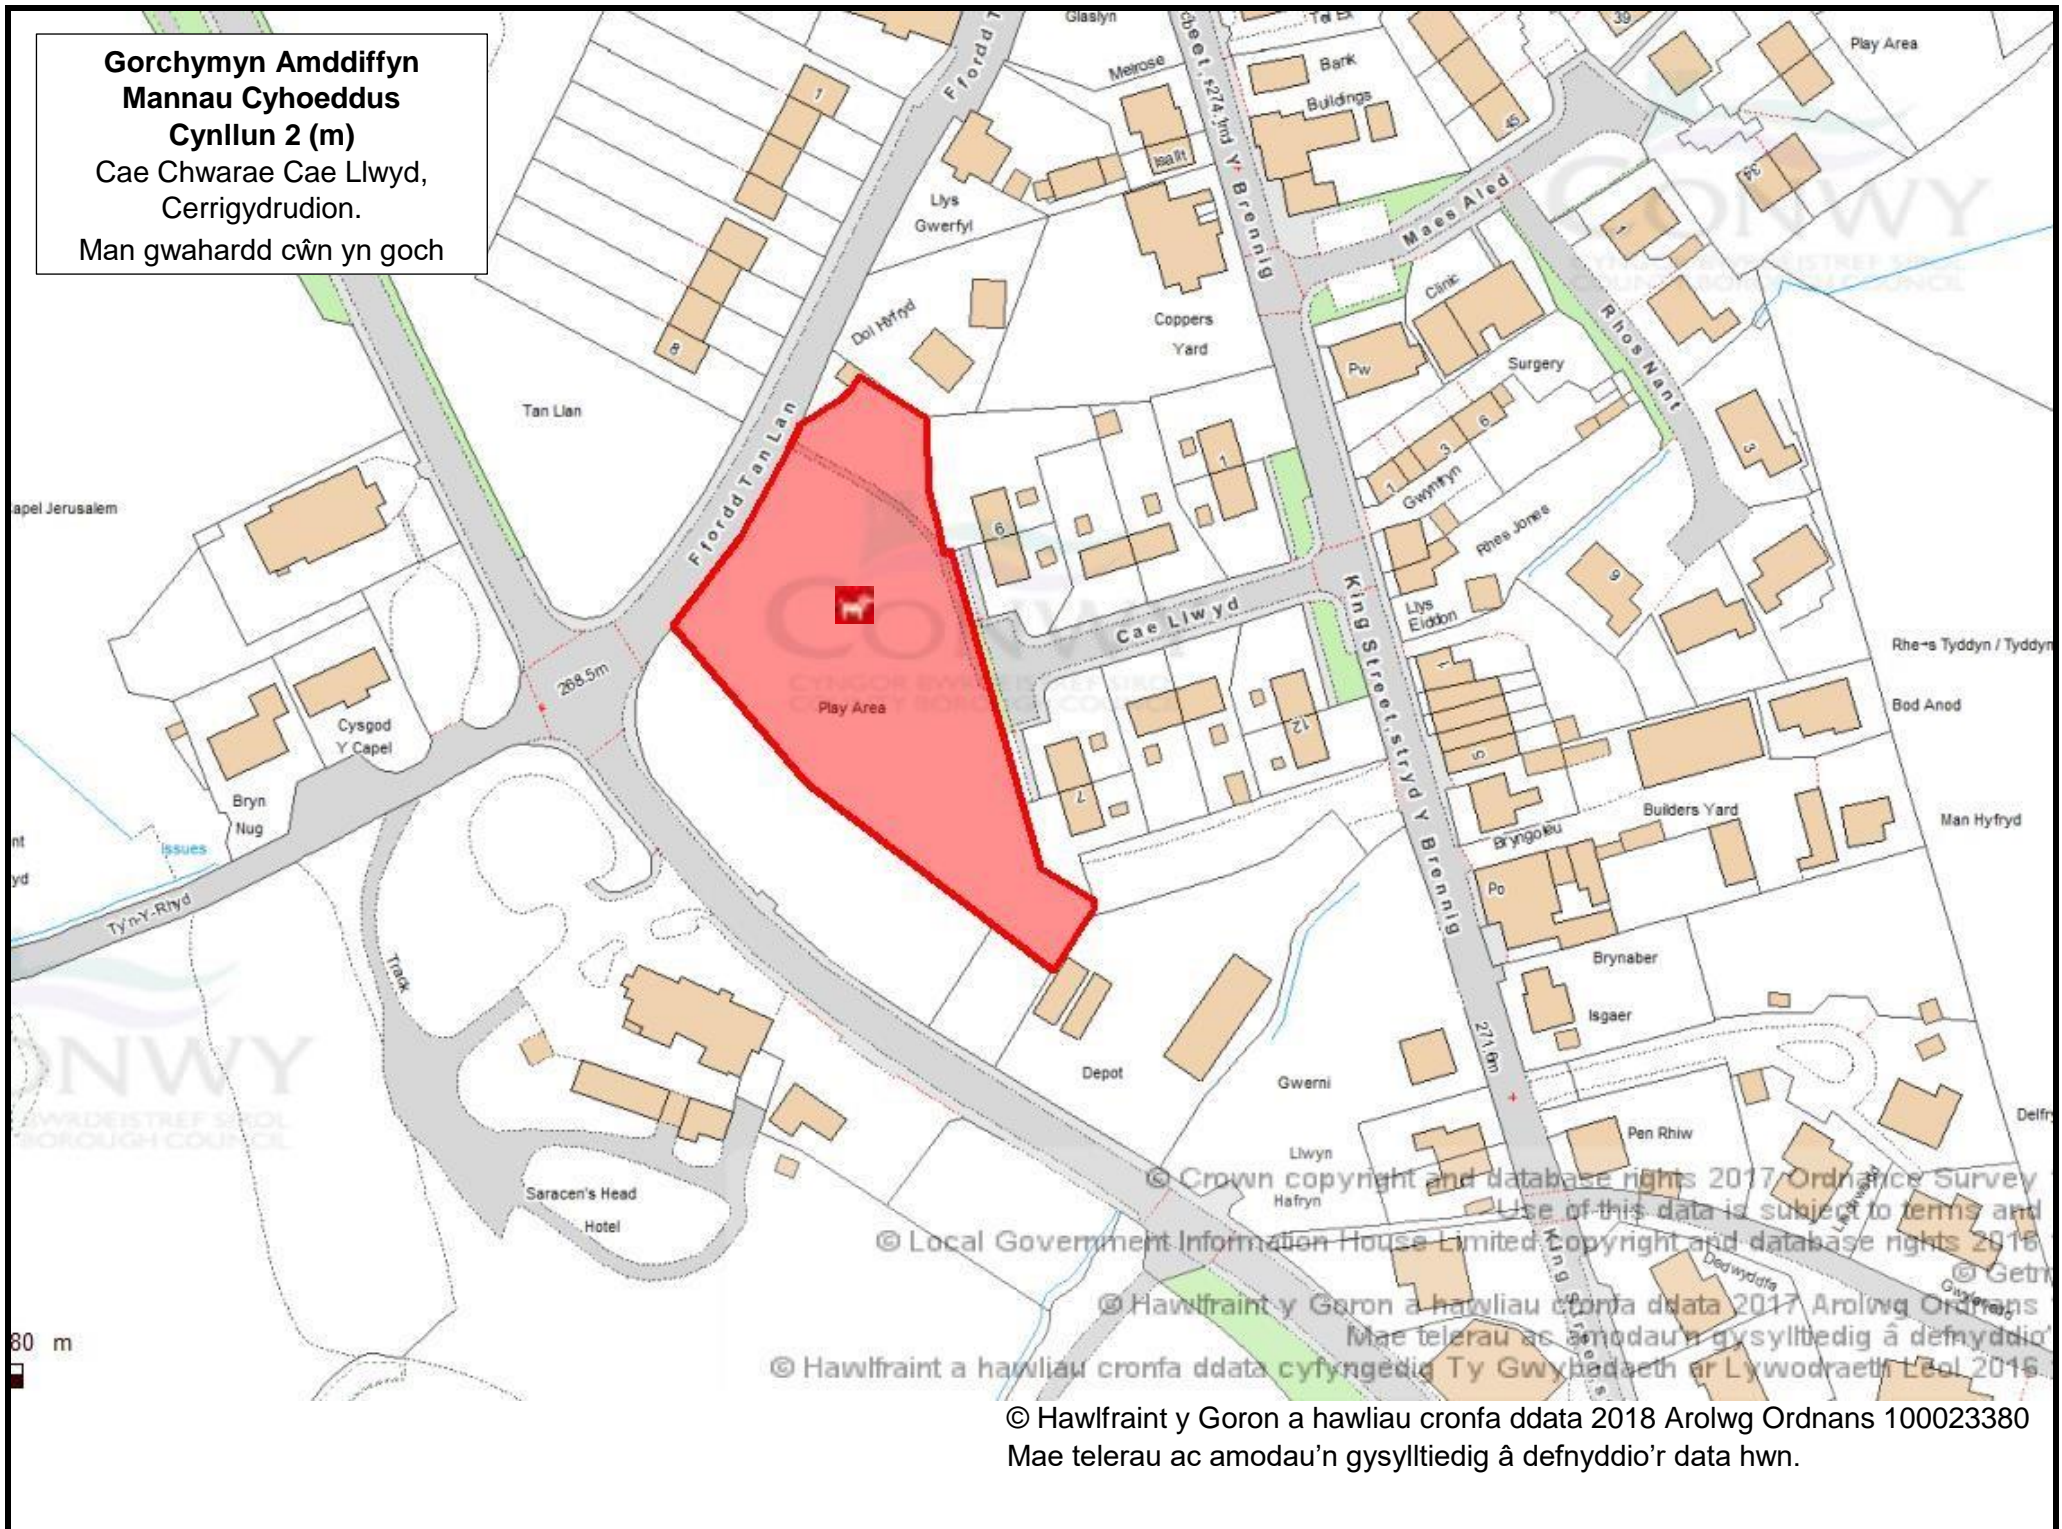

**Gorchymyn Amddiffyn
Mannau Cyhoeddus
Cynllun 2 (m)**

Cae Chwarae Cae Llwyd,
Cerrigydrudion.

Man gwahardd cŵn yn goch

© Hawlfraint y Goron a hawliau cronfa ddata 2018 Arolwg Ordnans 100023380
Mae telerau ac amodau'n gysylltiedig â defnyddio'r data hwn.