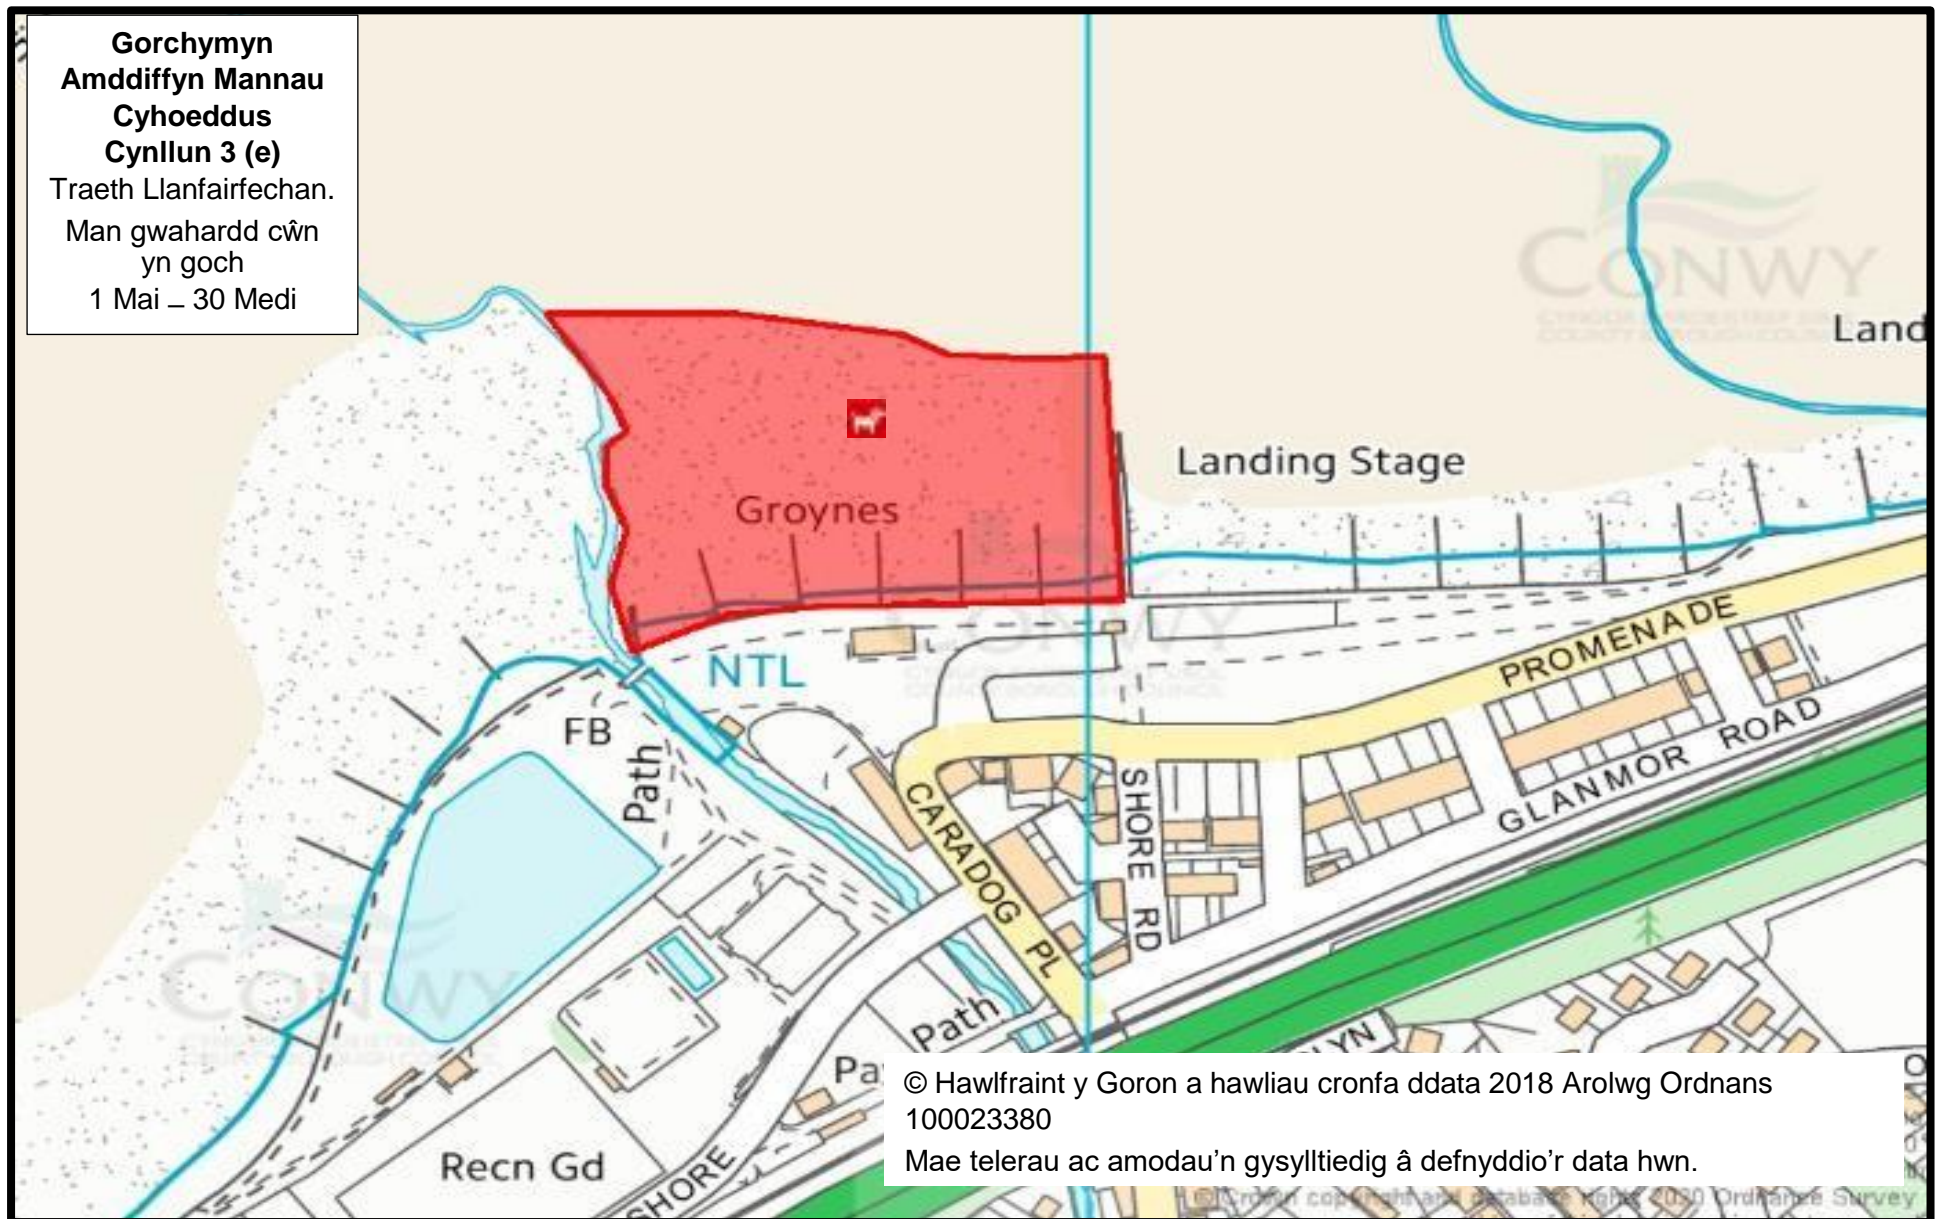

**Gorchymyn
Amddiffyn Mannau
Cyhoeddus
Cynllun 3 (e)**

Traeth Llanfairfechan.

Man gwahardd cŵn
yn goch

1 Mai – 30 Medi

© Hawlfraint y Goron a hawliau cronfa ddata 2018 Arolwg Ordnans
100023380

Mae telerau ac amodau'n gysylltiedig â defnyddio'r data hwn.

© Ordnance Survey