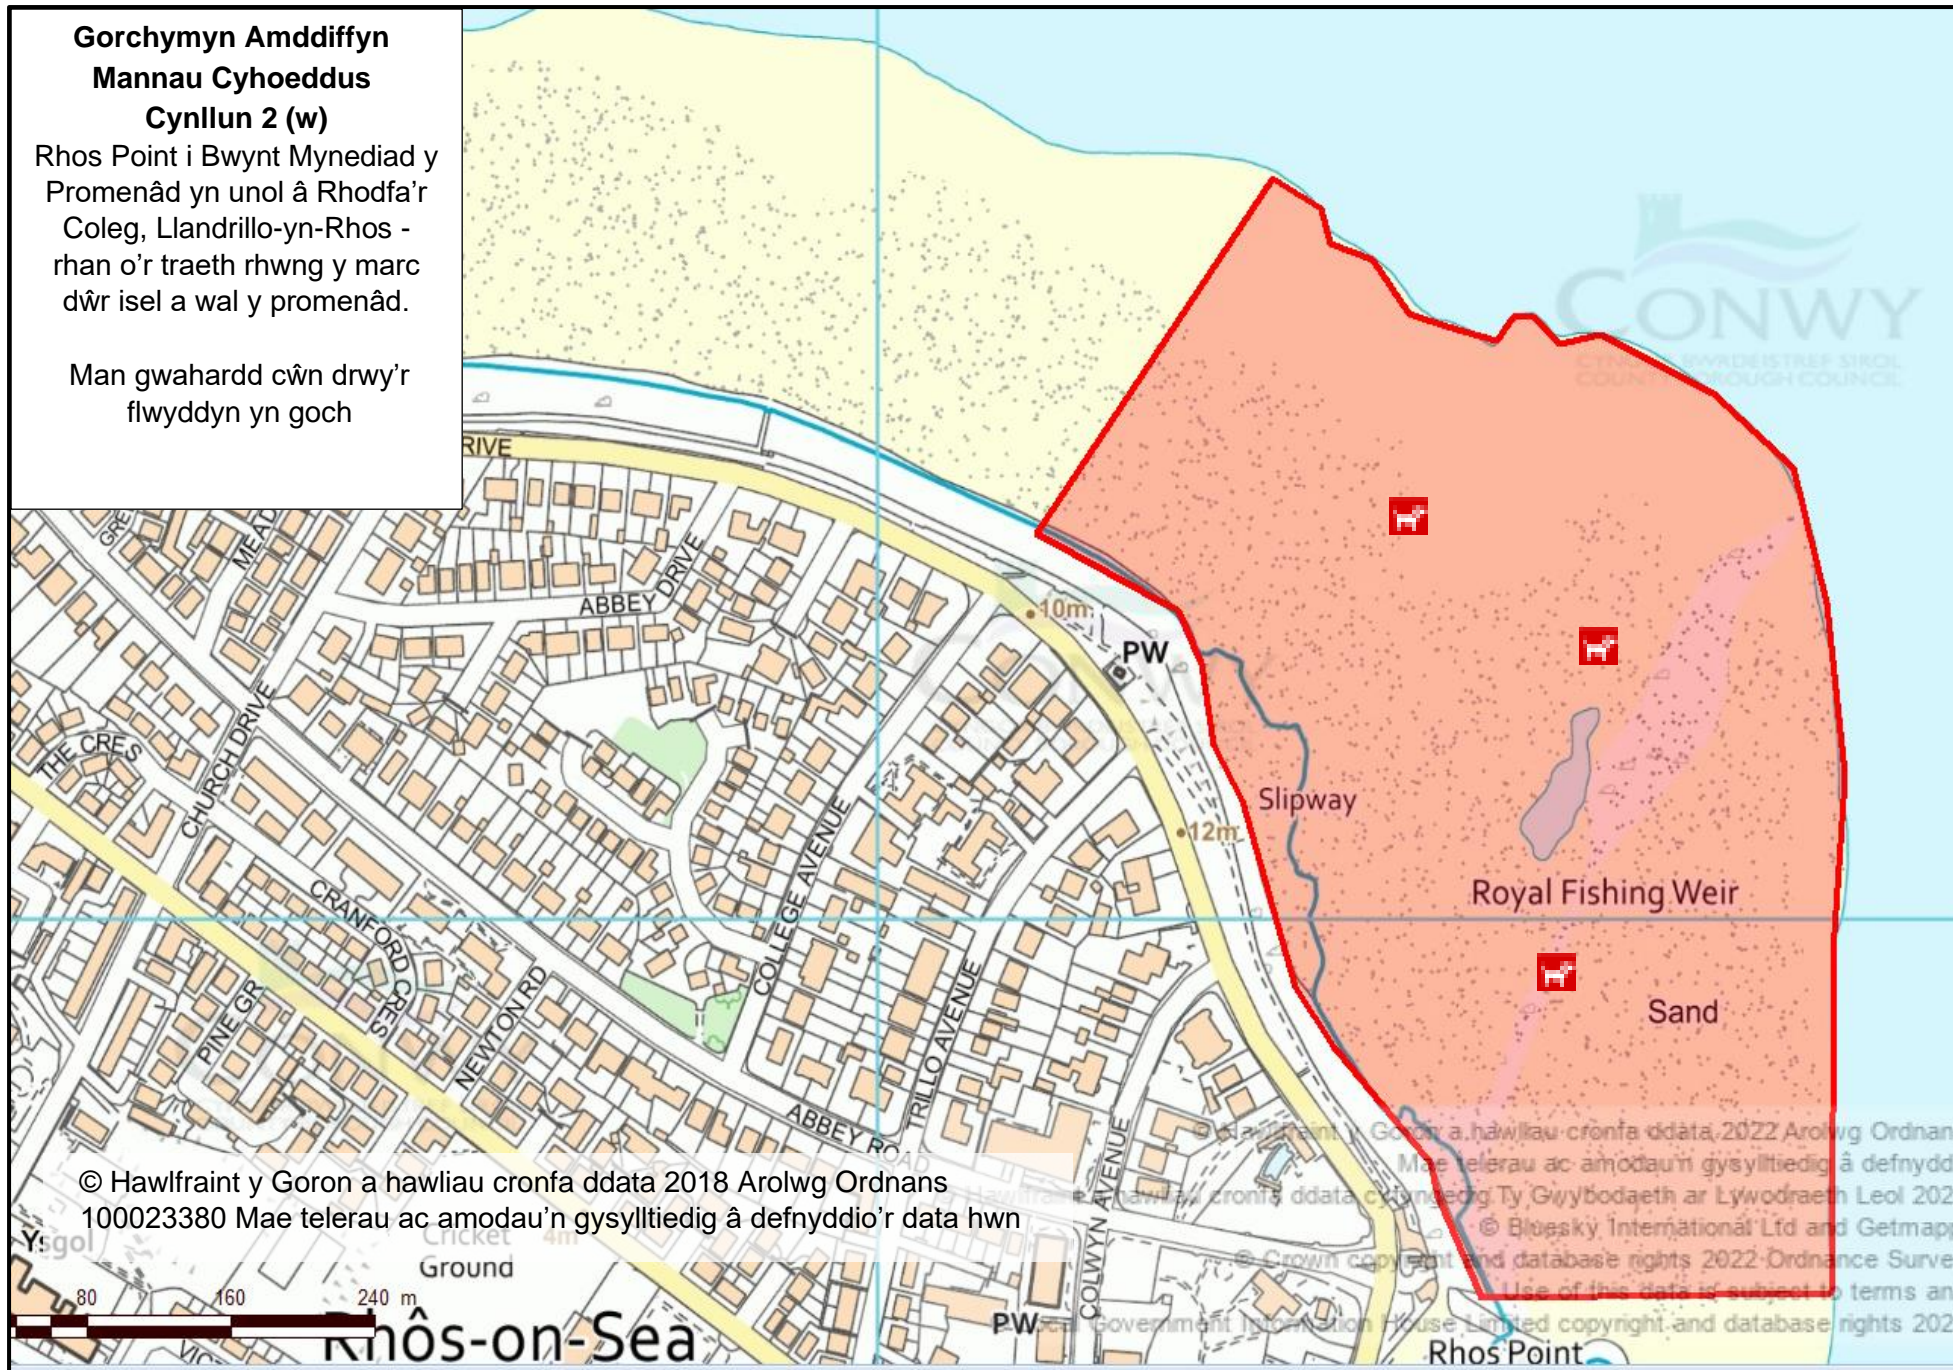

**Gorchymyn Amddiffyn
Mannau Cyhoeddus
Cynllun 2 (w)**

Rhos Point i Bwynt Mynediad y
Promenâd yn unol â Rhodfa'r
Coleg, Llandrillo-yn-Rhos -
rhan o'r traeth rhwng y marc
dŵr isel a wal y promenâd.

Man gwahardd cŵn drwy'r
flwyddyn yn goch

© Hawlfraint y Goron a hawliau cronfa ddata 2018 Arolwg Ordnans
100023380 Mae telerau ac amodau'n gysylltiedig â defnyddio'r data hwn

© Crown copyright and database rights 2022 Ordnance Survey
Use of this data is subject to terms and conditions of the Ordnance Survey Licence for the Government
© Crown copyright and database rights 2022 Ordnance Survey
Use of this data is subject to terms and conditions of the Ordnance Survey Licence for the Government