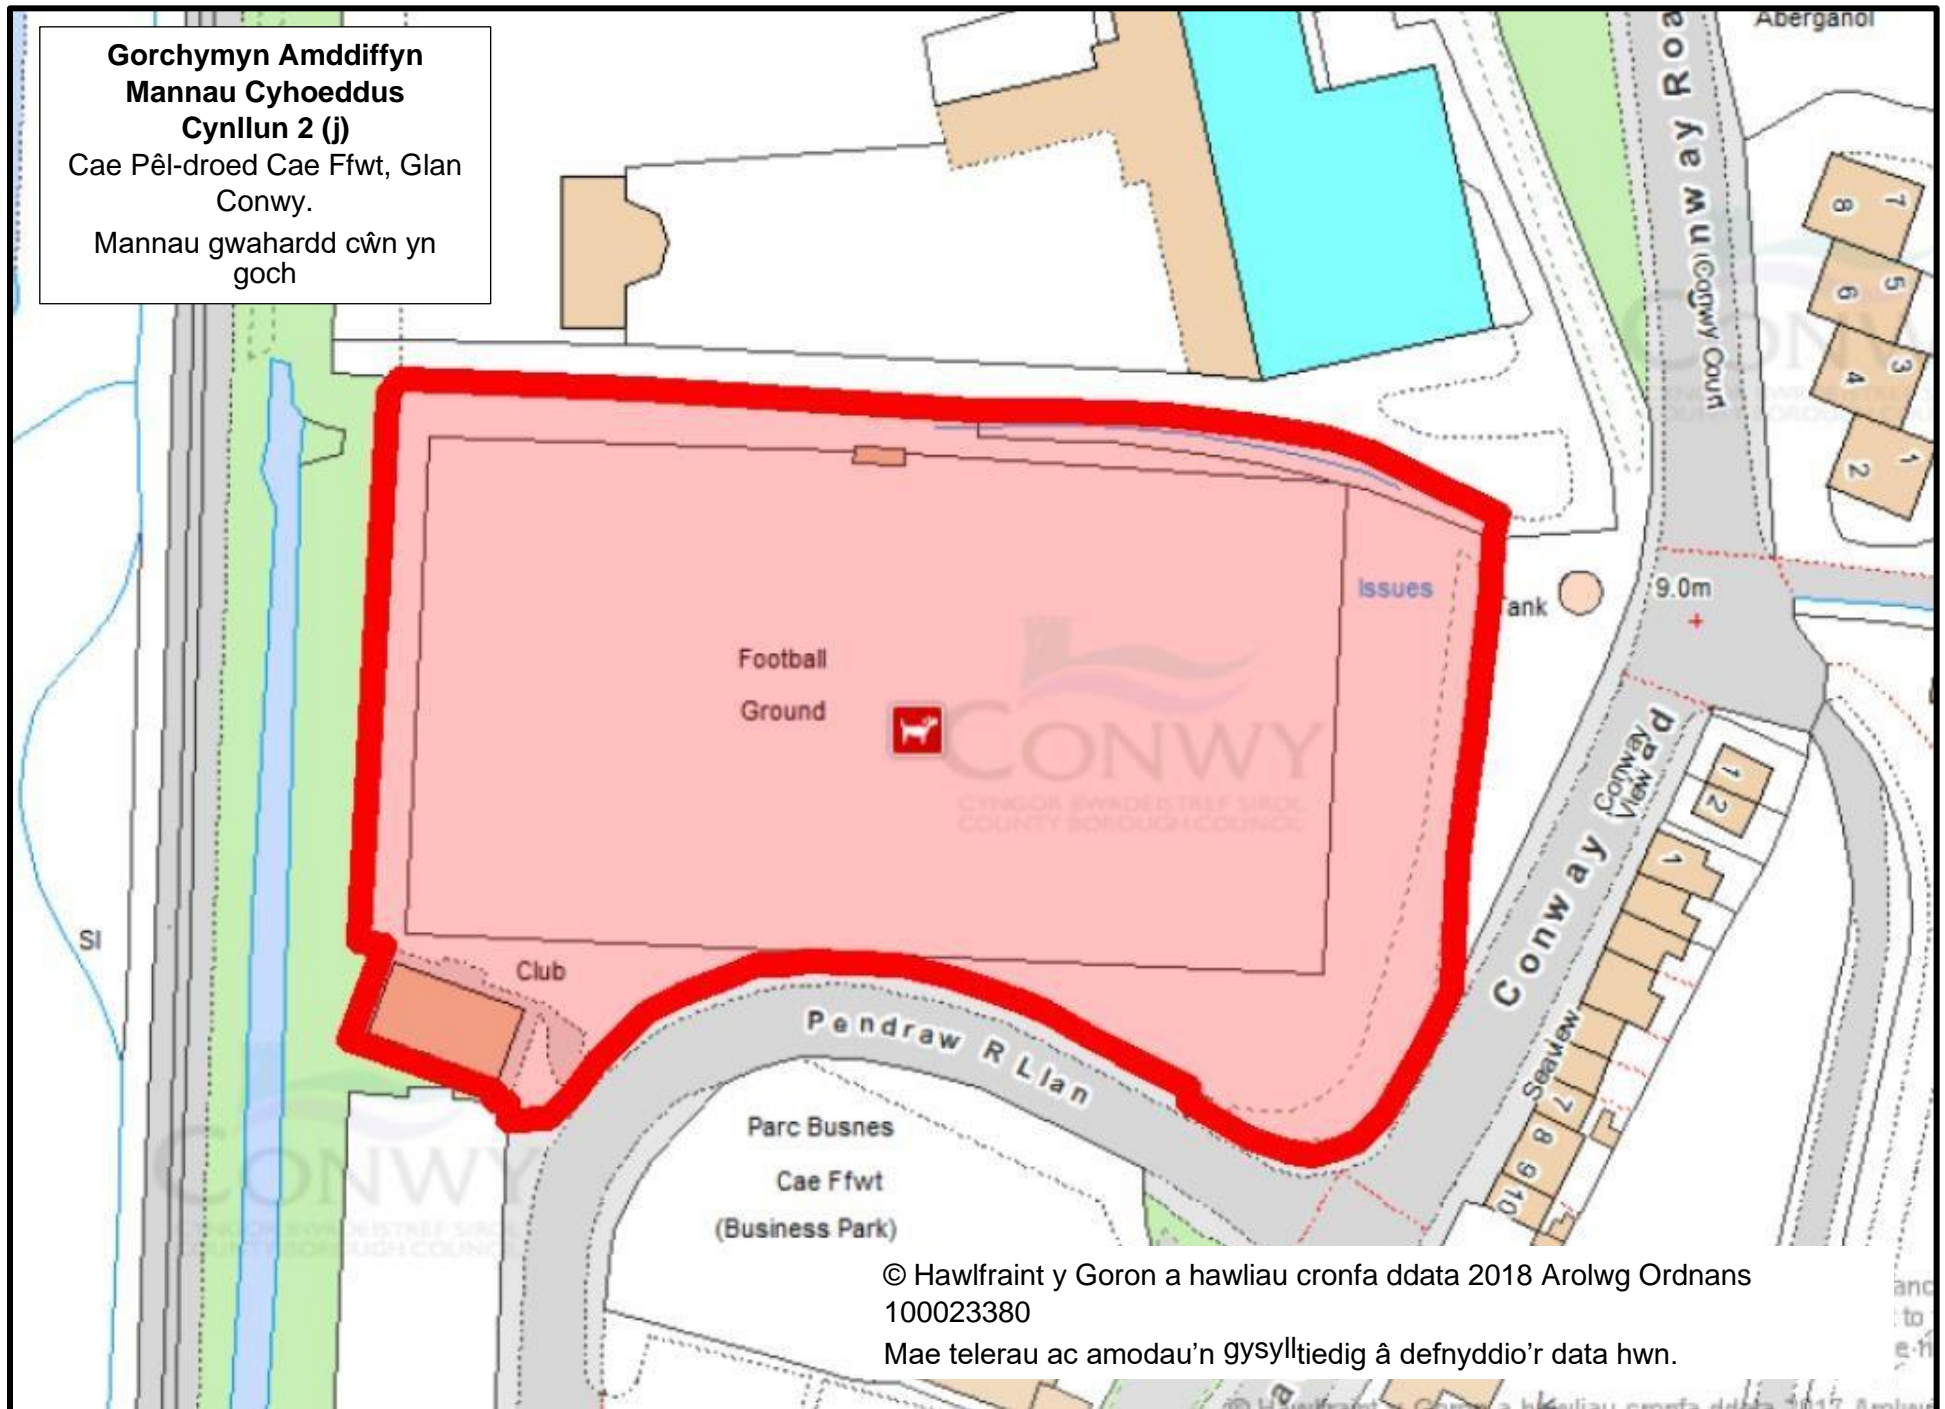

© Hawlfraint y Goron a hawliau cronfa ddata 2018 Arolwg Ordnans  
100023380

Mae telerau ac amodau'n gysylltiedig â defnyddio'r data hwn.

**Gorchymyn Amddiffyn  
Mannau Cyhoeddus  
Cynllun 2 (k)**

Cae Chwarae Gyffin, Gyffin.  
Mannau gwahardd cŵn yn  
goch