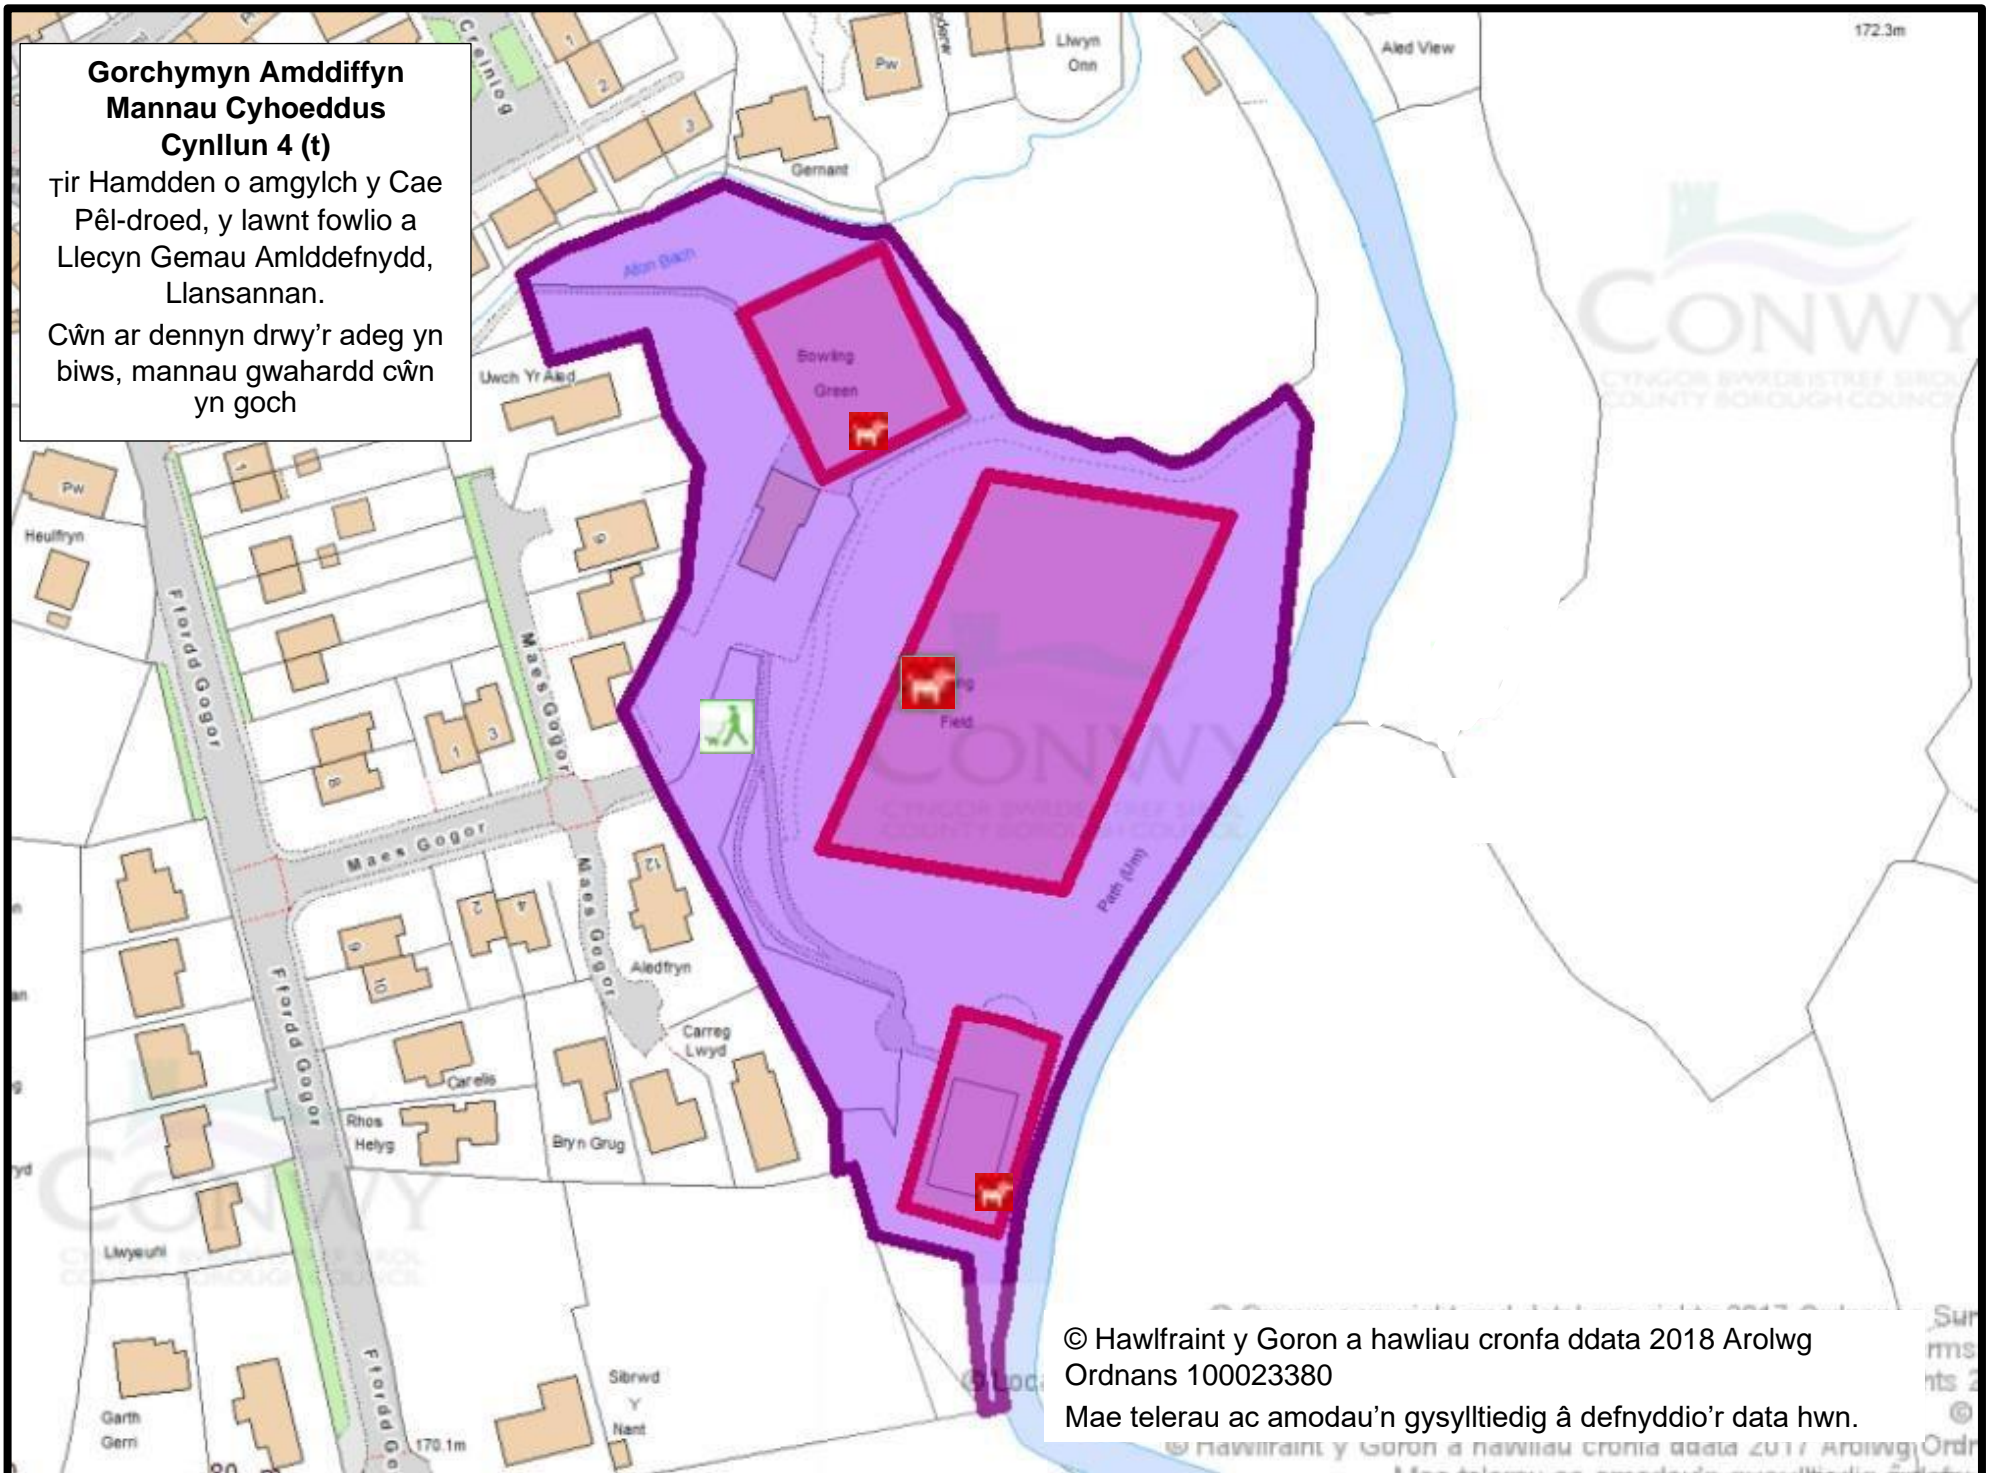

**Gorchymyn Amddiffyn
Mannau Cyhoeddus
Cynllun 4 (t)**

Tŷr Hamdden o amgylch y Cae
Pêl-droed, y lawnt fowlio a
Llecyn Gemau Amldeffnydd,
Llansannan.

Cŵn ar dennyn drwy'r adeg yn
biws, manau gwahardd cŵn
yn goch

© Hawlfraint y Goron a hawliau cronfa ddata 2018 Arolwg
Ordans 100023380

Mae telerau ac amodau'n gysylltiedig â defnyddio'r data hwn.