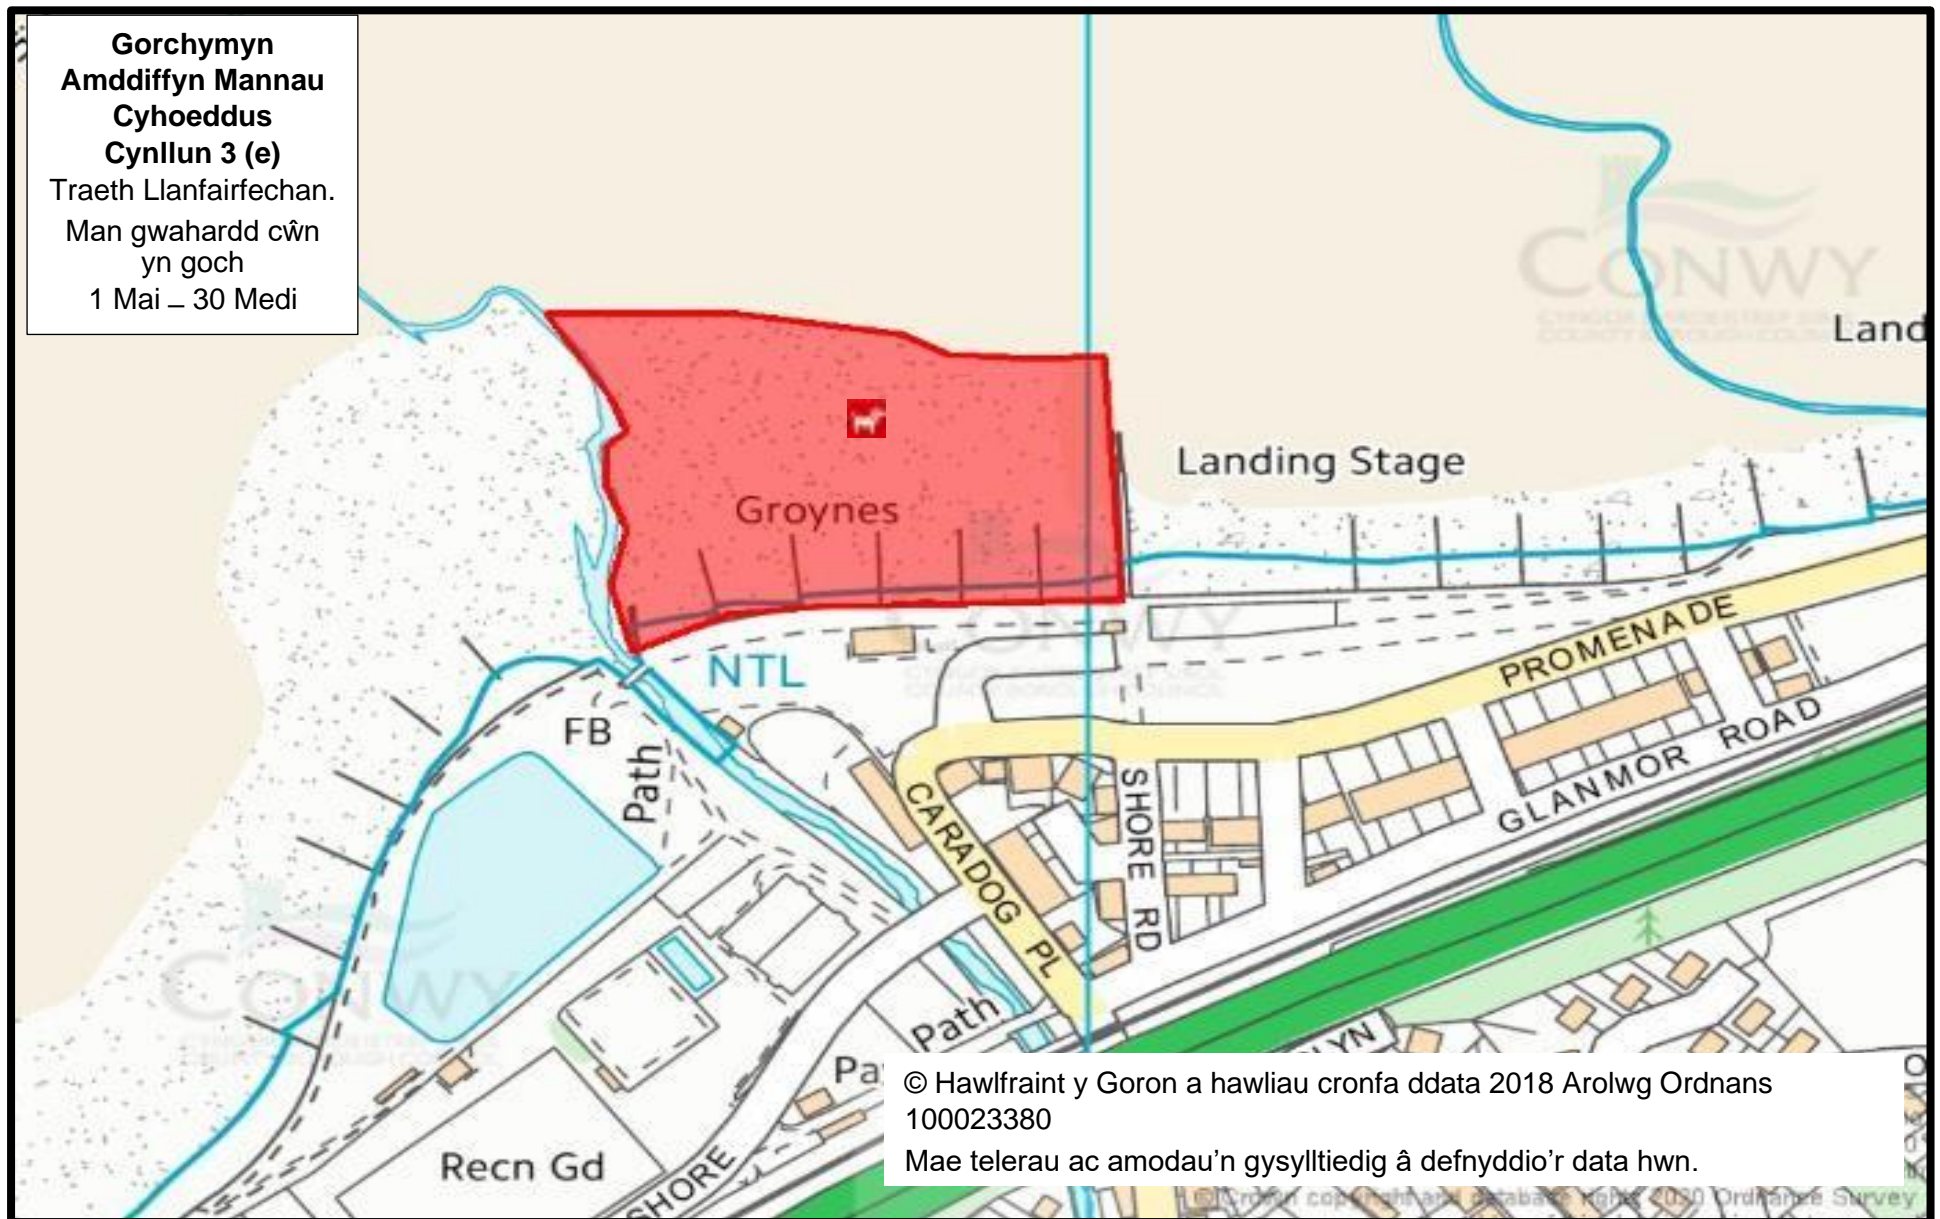

Traeth Llanfairfechan.

Man gwahardd cŵn  
yn goch

1 Mai – 30 Medi

© Hawlfraint y Goron a hawliau cronfa ddata 2018 Arolwg Ordnans  
100023380

Mae telerau ac amodau'n gysylltiedig â defnyddio'r data hwn.

**Gorchymyn Amddiffyn  
Mannau Cyhoeddus  
Cynllun 4 (c)**