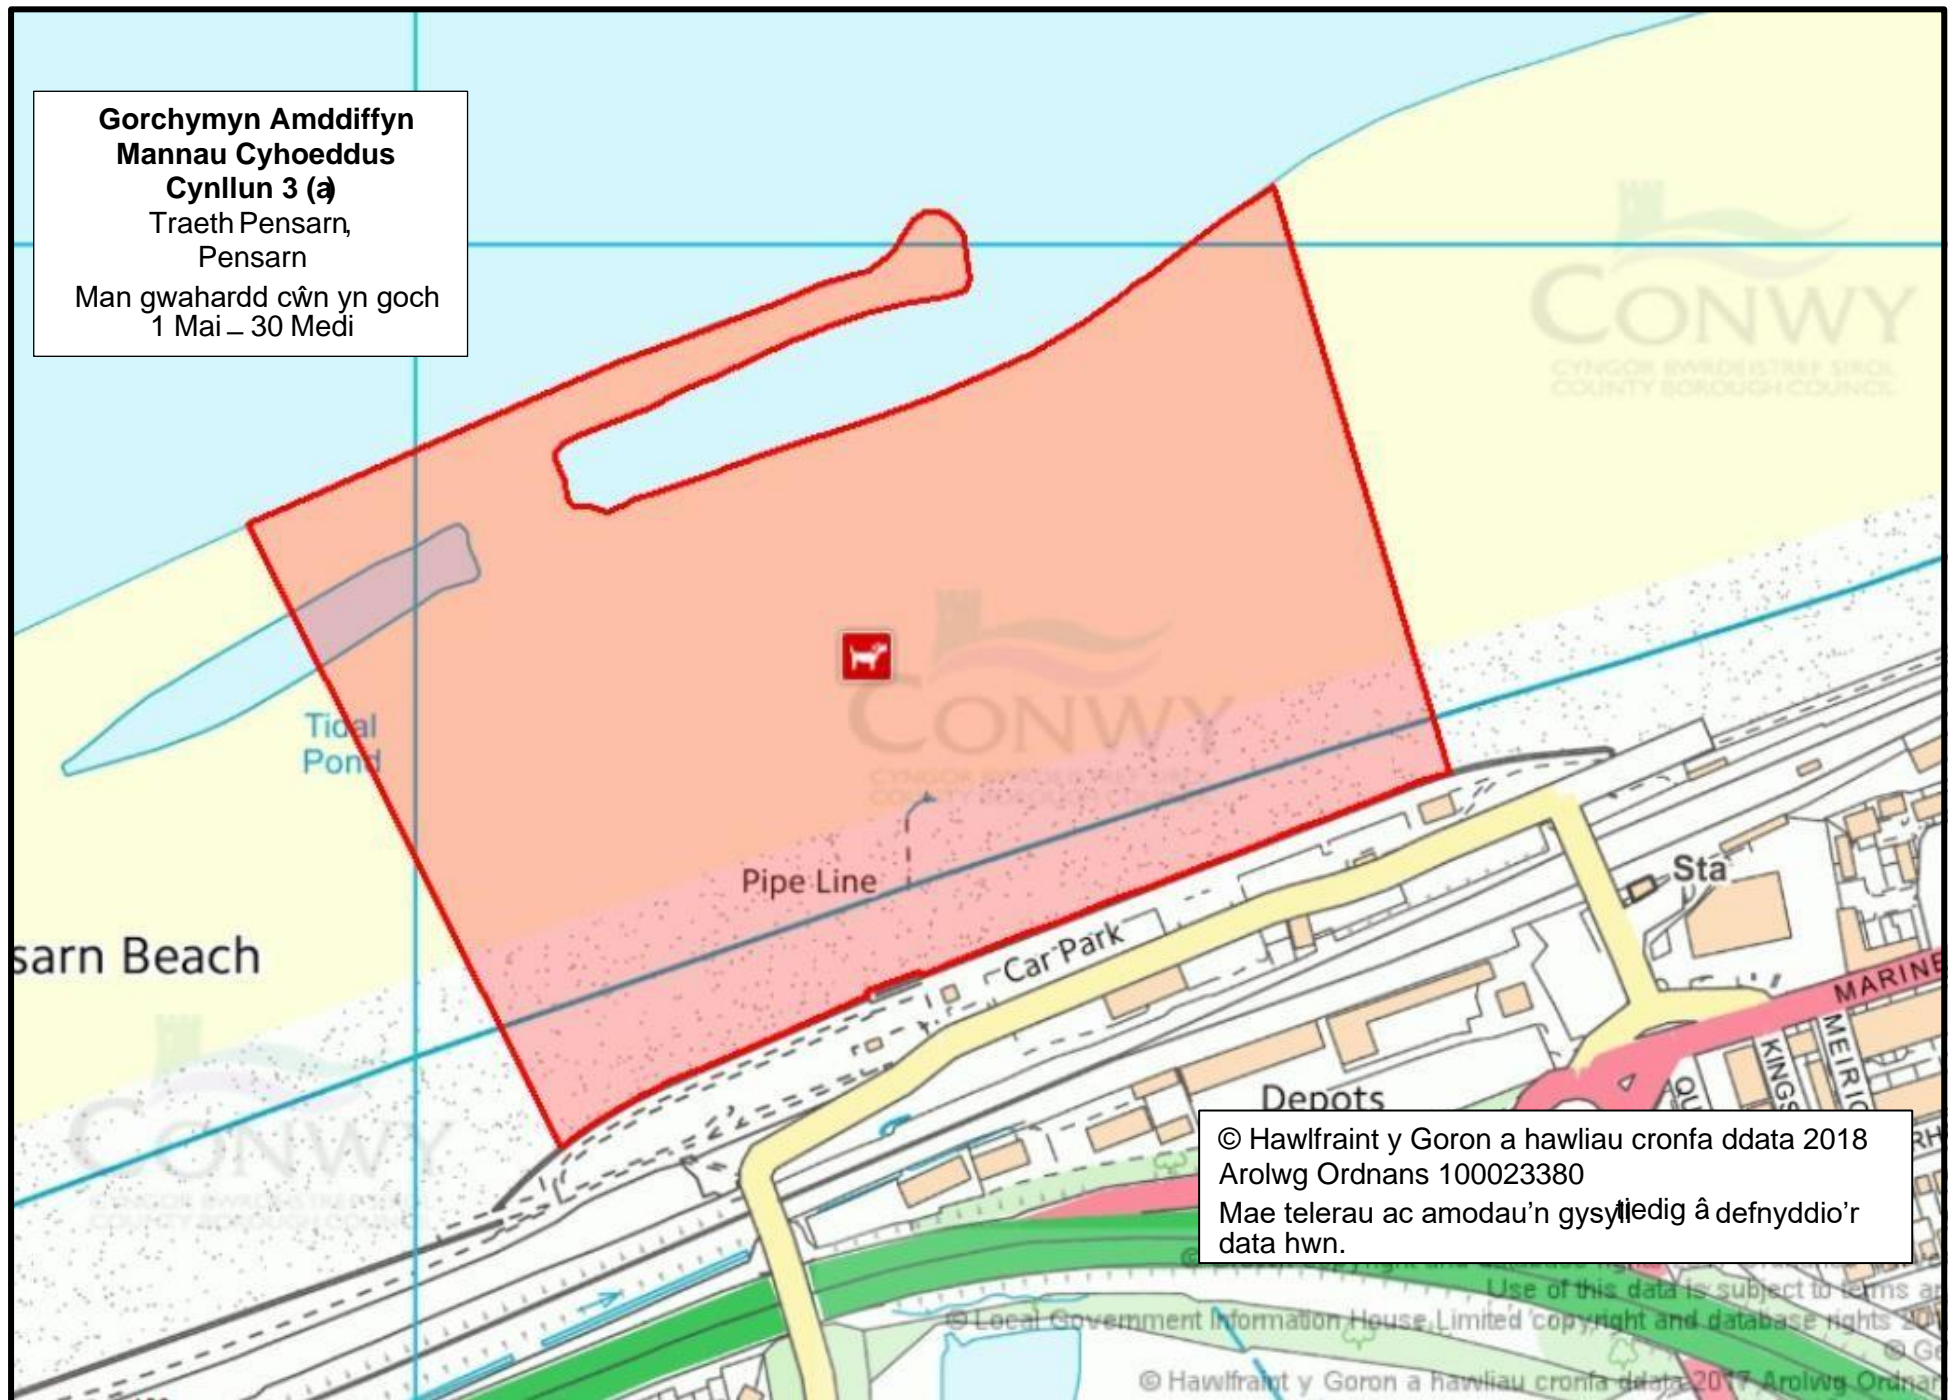

**Gorchymyn Amddiffyn
Mannau Cyhoeddus
Cynllun 3 (a)**

Traeth Pensarn,
Pensarn

Man gwahardd cŵn yn goch
1 Mai – 30 Medi

© Hawlfraint y Goron a hawliau cronfa ddata 2018
Arolwg Ordnans 100023380
Mae telerau ac amodau'n gysylltiedig â defnyddio'r
data hwn.

Use of this data is subject to terms at
© Local Government Information House, Limited copyright and database rights 2017
© Hawlfraint y Goron a hawliau cronfa ddata 2017 Arolwg Ordnans