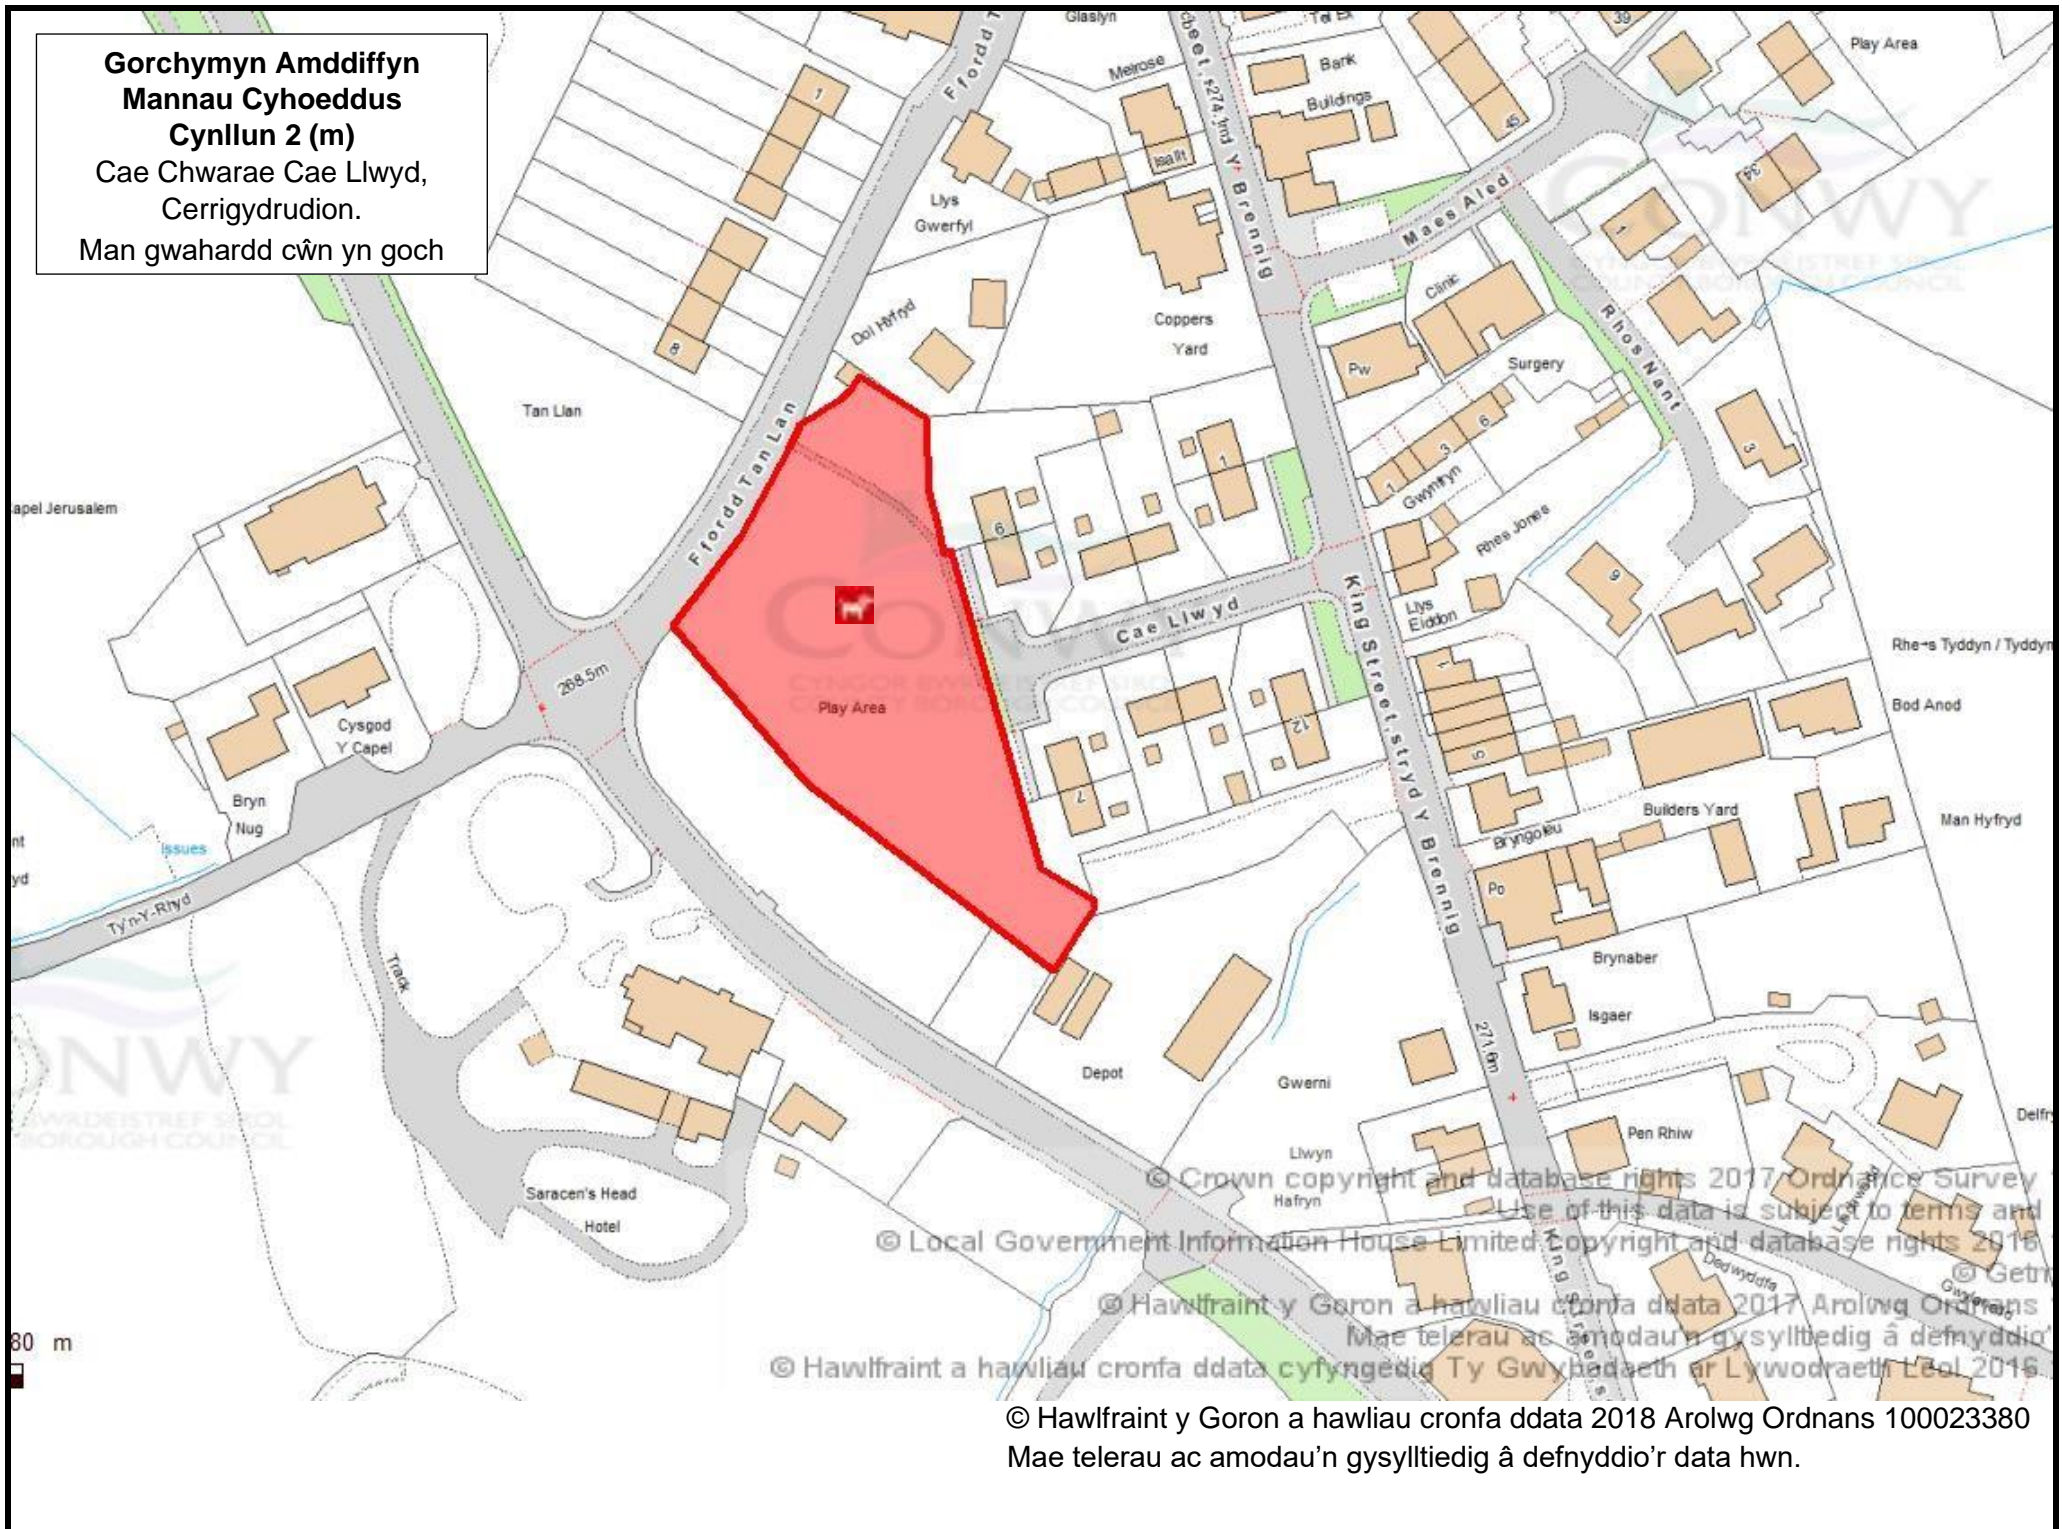

**Gorchymyn Amddiffyn
Mannau Cyhoeddus
Cynllun 2 (m)**

Cae Chwarae Cae Llwyd,
Cerrigydrudion.

Man gwahardd cŵn yn goch

© Crown copyright and database rights 2017 Ordnance Survey
Use of this data is subject to terms and conditions
© Local Government Information House Limited copyright and database rights 2016
© Gettr
© Hawlfraint y Goron a hawliau cronfa ddata 2017 Arolwg Ordnans
Mae telerau ac amodau'n gysylltiedig â defnyddio'r data hwn.
© Hawlfraint a hawliau cronfa ddata cyfyngedig Ty Gwybodaeth ar Lywodraethol Lloegr 2016
© Hawlfraint y Goron a hawliau cronfa ddata 2018 Arolwg Ordnans 100023380
Mae telerau ac amodau'n gysylltiedig â defnyddio'r data hwn.