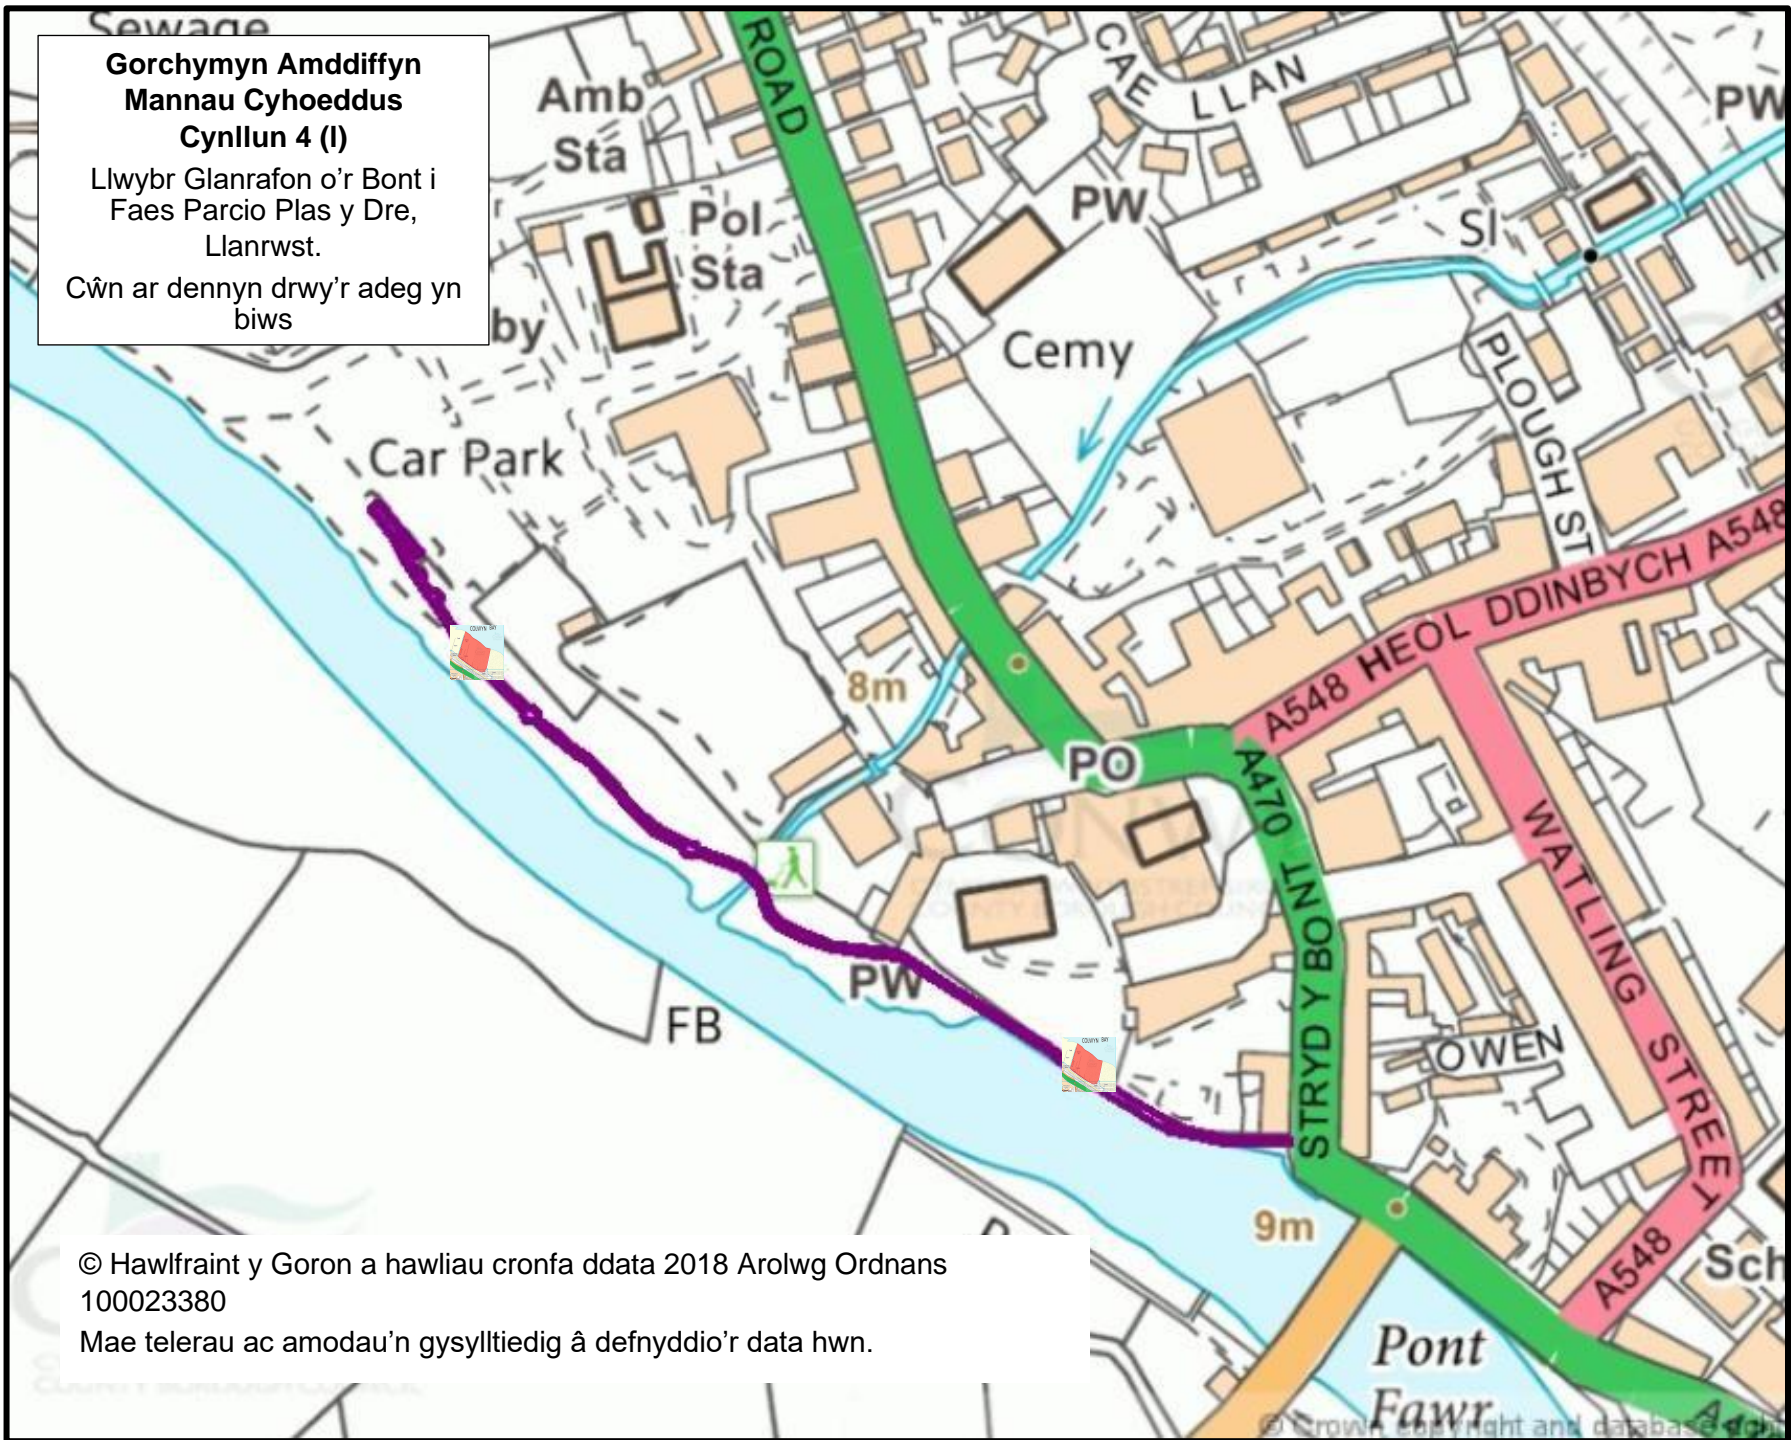

**Gorchymyn Amddiffyn
Mannau Cyhoeddus
Cynllun 4 (I)**

Llwybr Glanrafon o'r Bont i
Faes Parcio Plas y Dre,
Llanrwst.

Cŵn ar dennyn drwy'r adeg yn
biws

© Hawlfraint y Goron a hawliau cronfa ddata 2018 Arolwg Ordnans
100023380

Mae telerau ac amodau'n gysylltiedig â defnyddio'r data hwn.