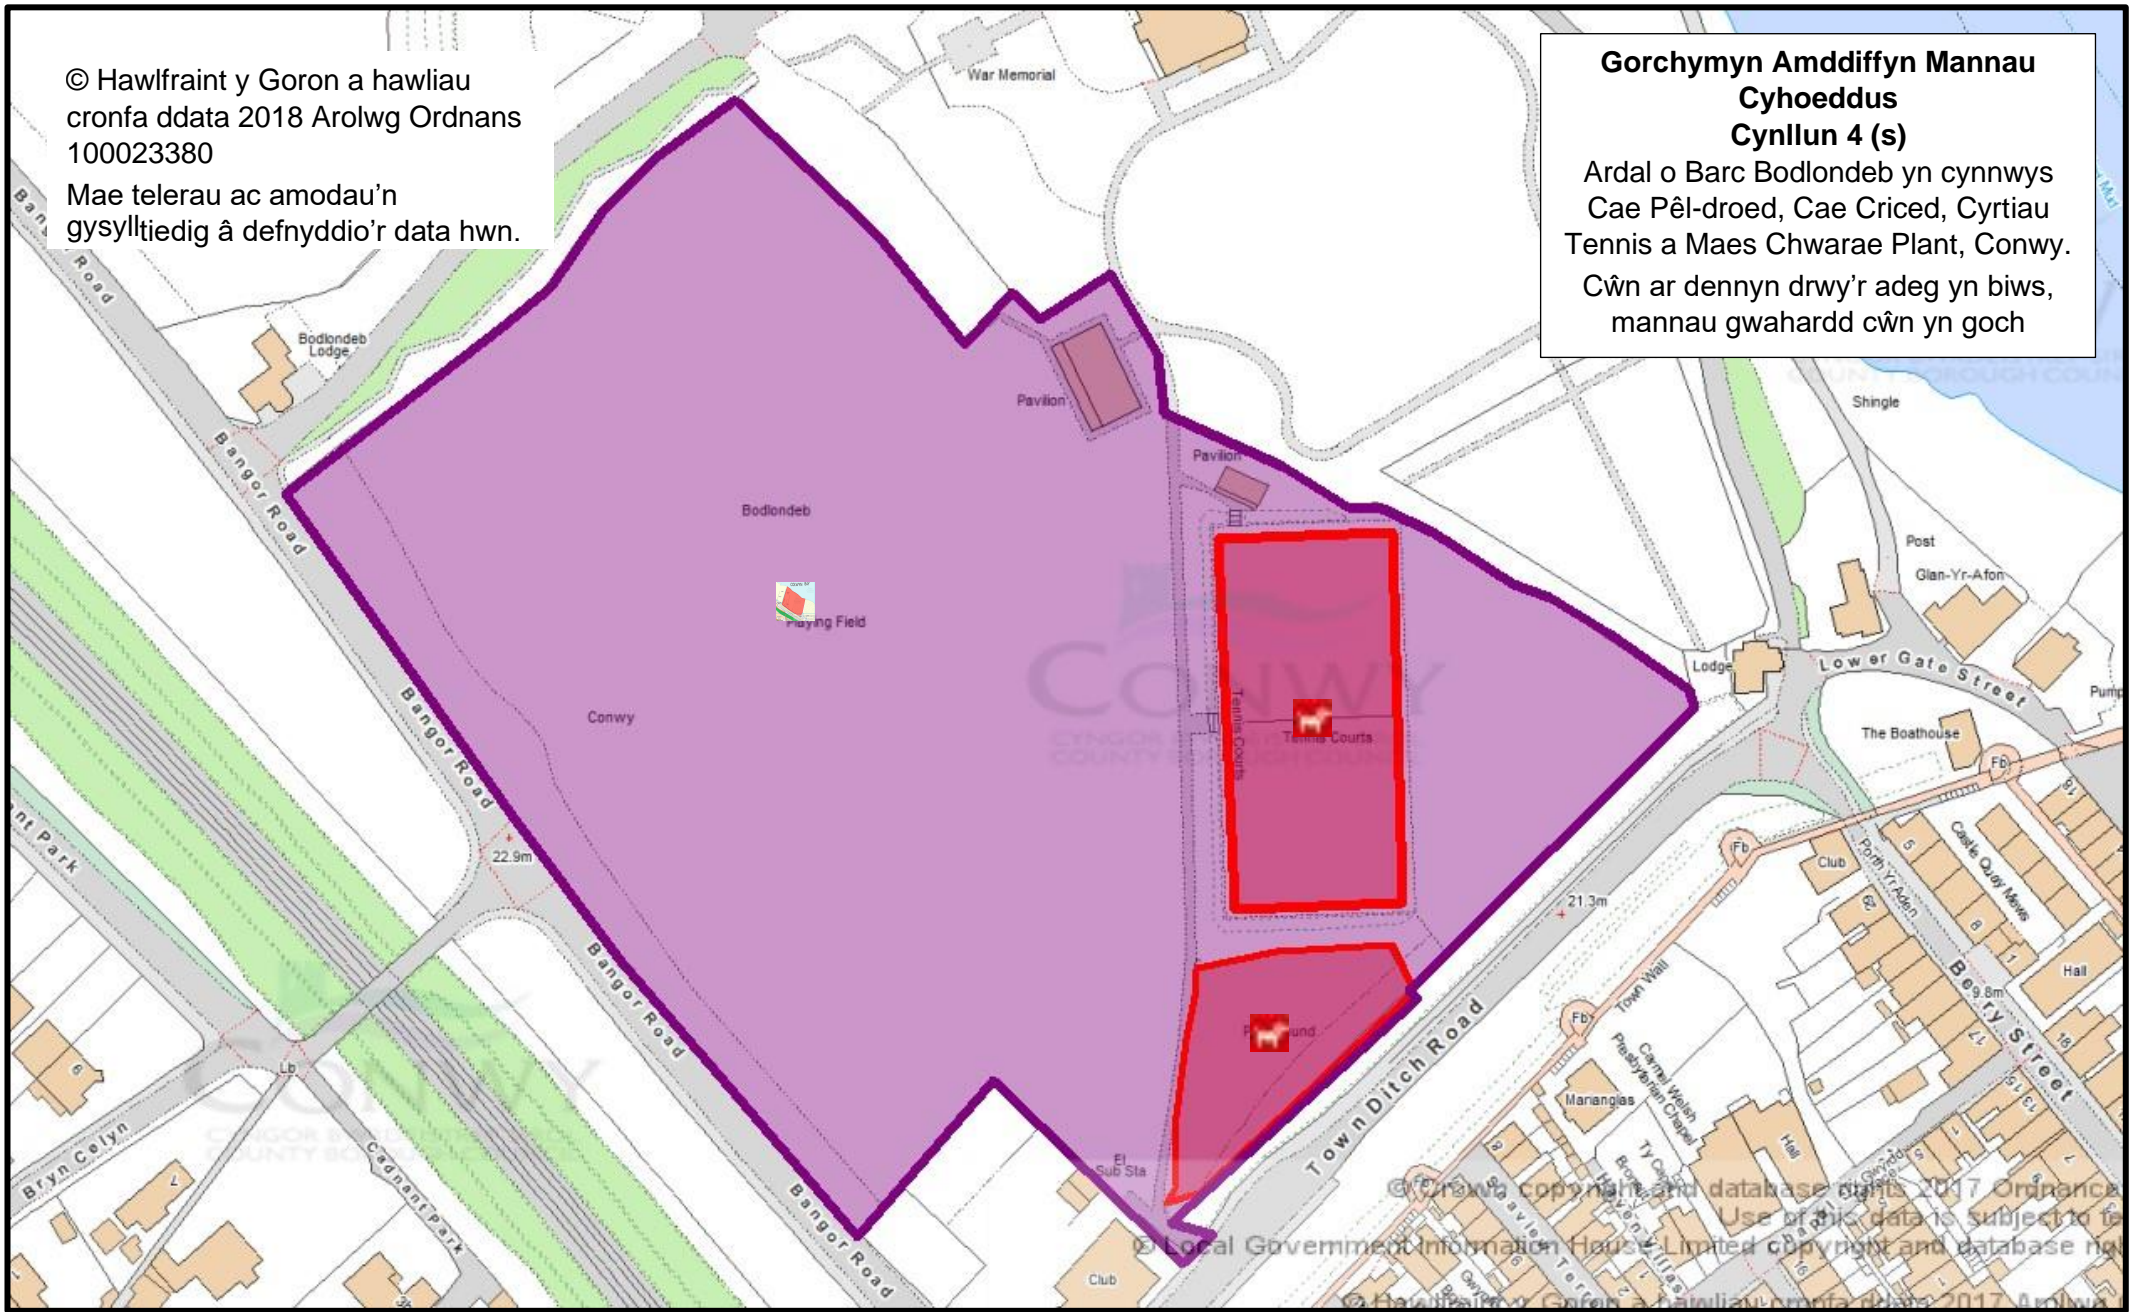

© Hawlfraint y Goron a hawliau
cronfa ddata 2018 Arolwg Ordnans
100023380

Mae telerau ac amodau'n
gysylltiedig â defnyddio'r data hwn.

**Gorchymyn Amddiffyn Mannau
Cyhoeddus
Cynllun 4 (s)**

Ardal o Barc Bodlondeb yn cynnwys
Cae Pêl-droed, Cae Criced, Cyrtiau
Tennis a Maes Chwarae Plant, Conwy.
Cŵn ar dennyn drwy'r adeg yn biws,
mannau gwahardd cŵn yn goch

© Crown copyright and database rights 2017 Ordnance
Survey. Use of this data is subject to the
© Local Government Information House Limited copyright and database rights
© Hawlfraint y Goron a hawliau cronfa ddata 2018 Arolwg Ordnans