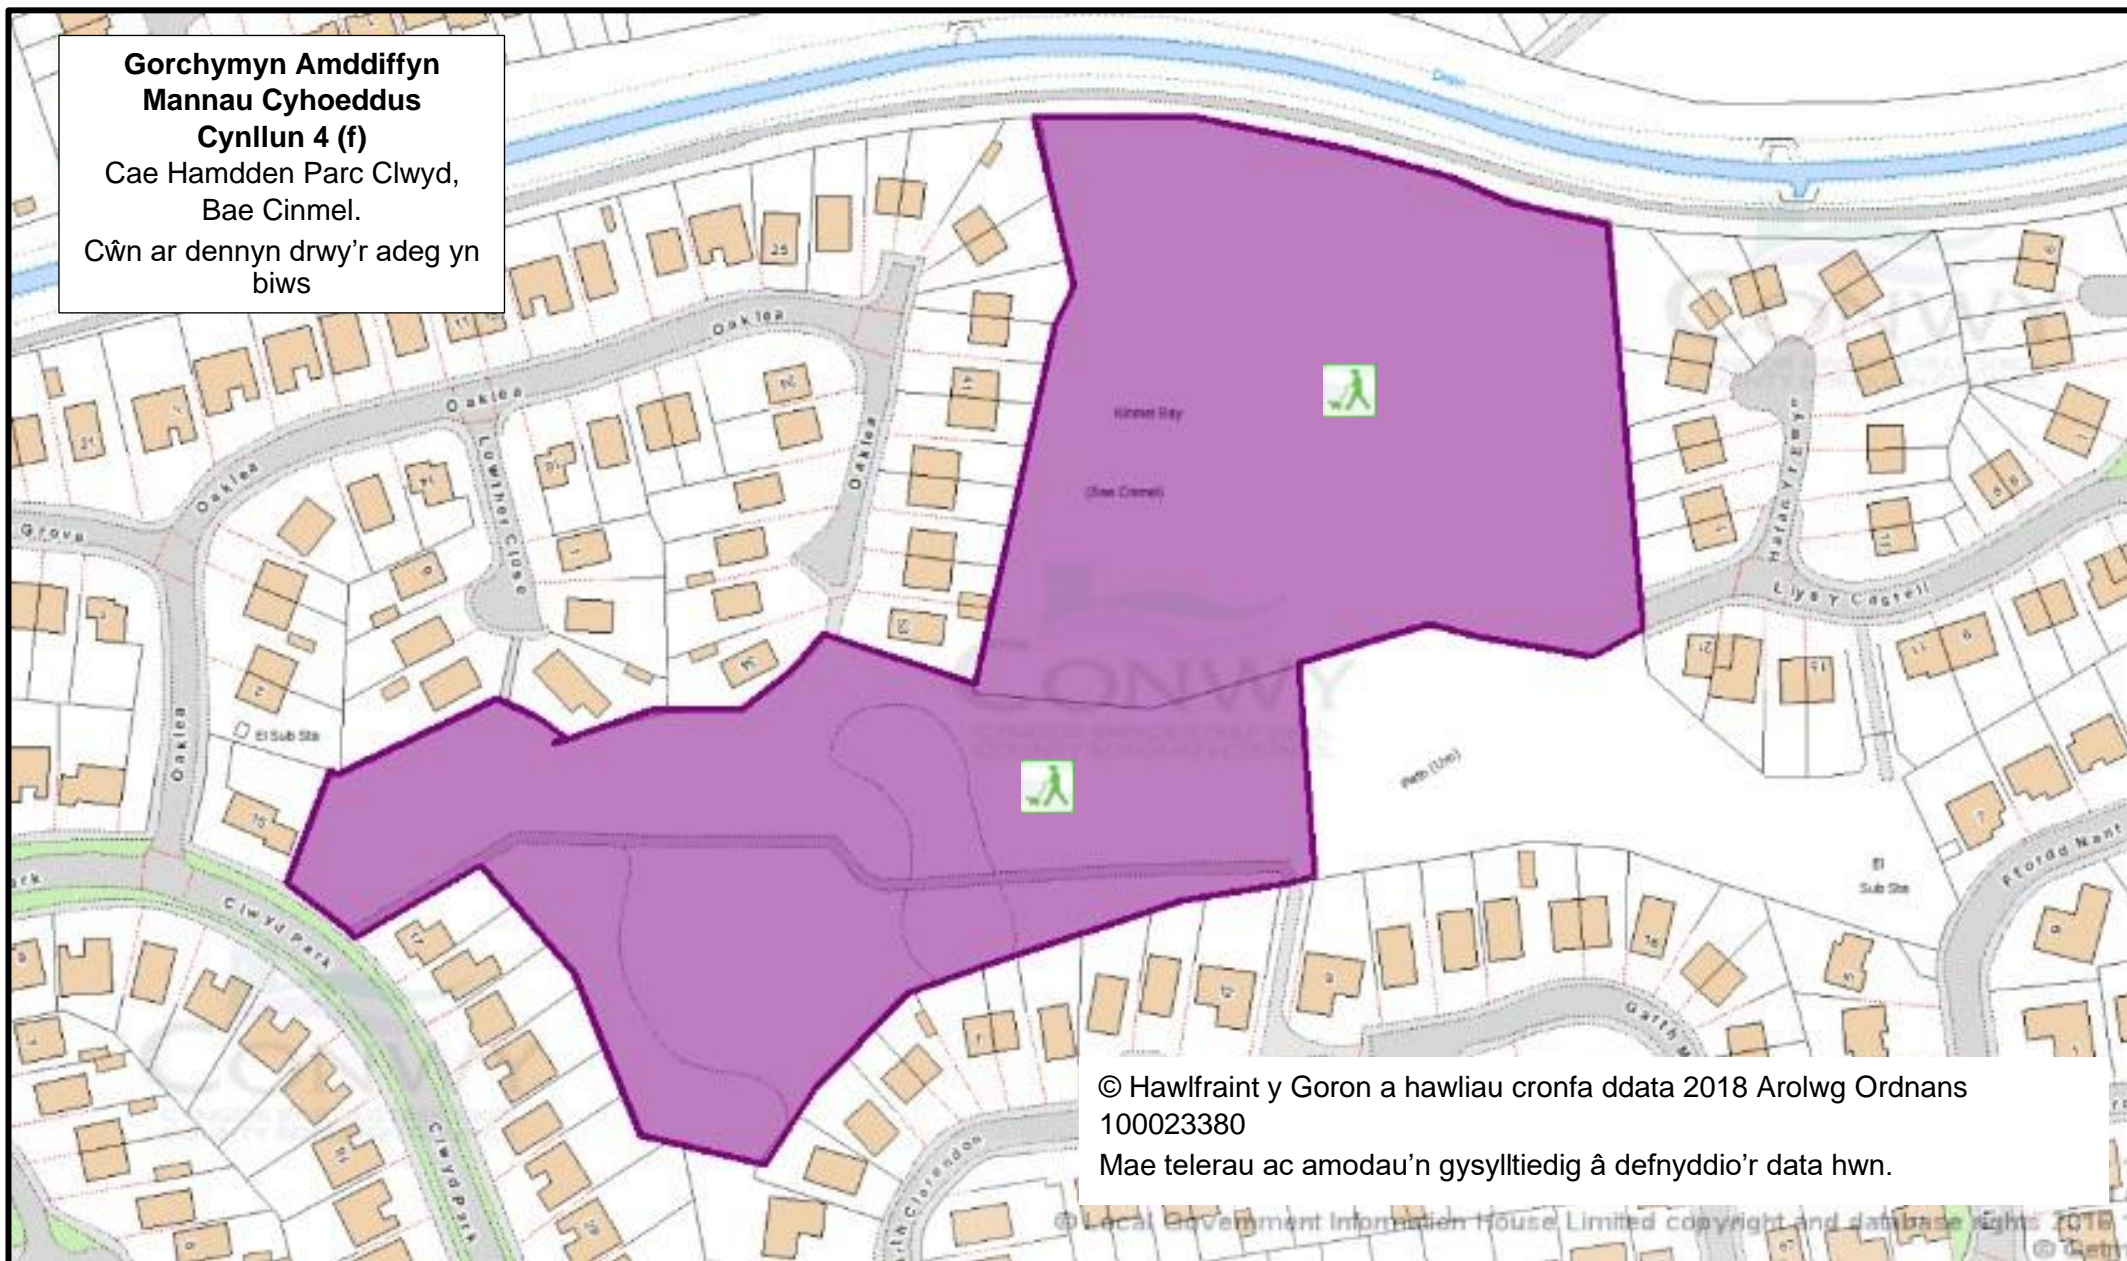

**Gorchymyn Amddiffyn
Mannau Cyhoeddus
Cynllun 4 (f)**

Cae Hamdden Parc Clwyd,
Bae Cinnel.

Cŵn ar dennyn drwy'r adeg yn
biws

© Hawlfraint y Goron a hawliau cronfa ddata 2018 Arolwg Ordnans
100023380

Mae telerau ac amodau'n gysylltiedig â defnyddio'r data hwn.

© Local Government Information House Limited copyright and database rights 2018