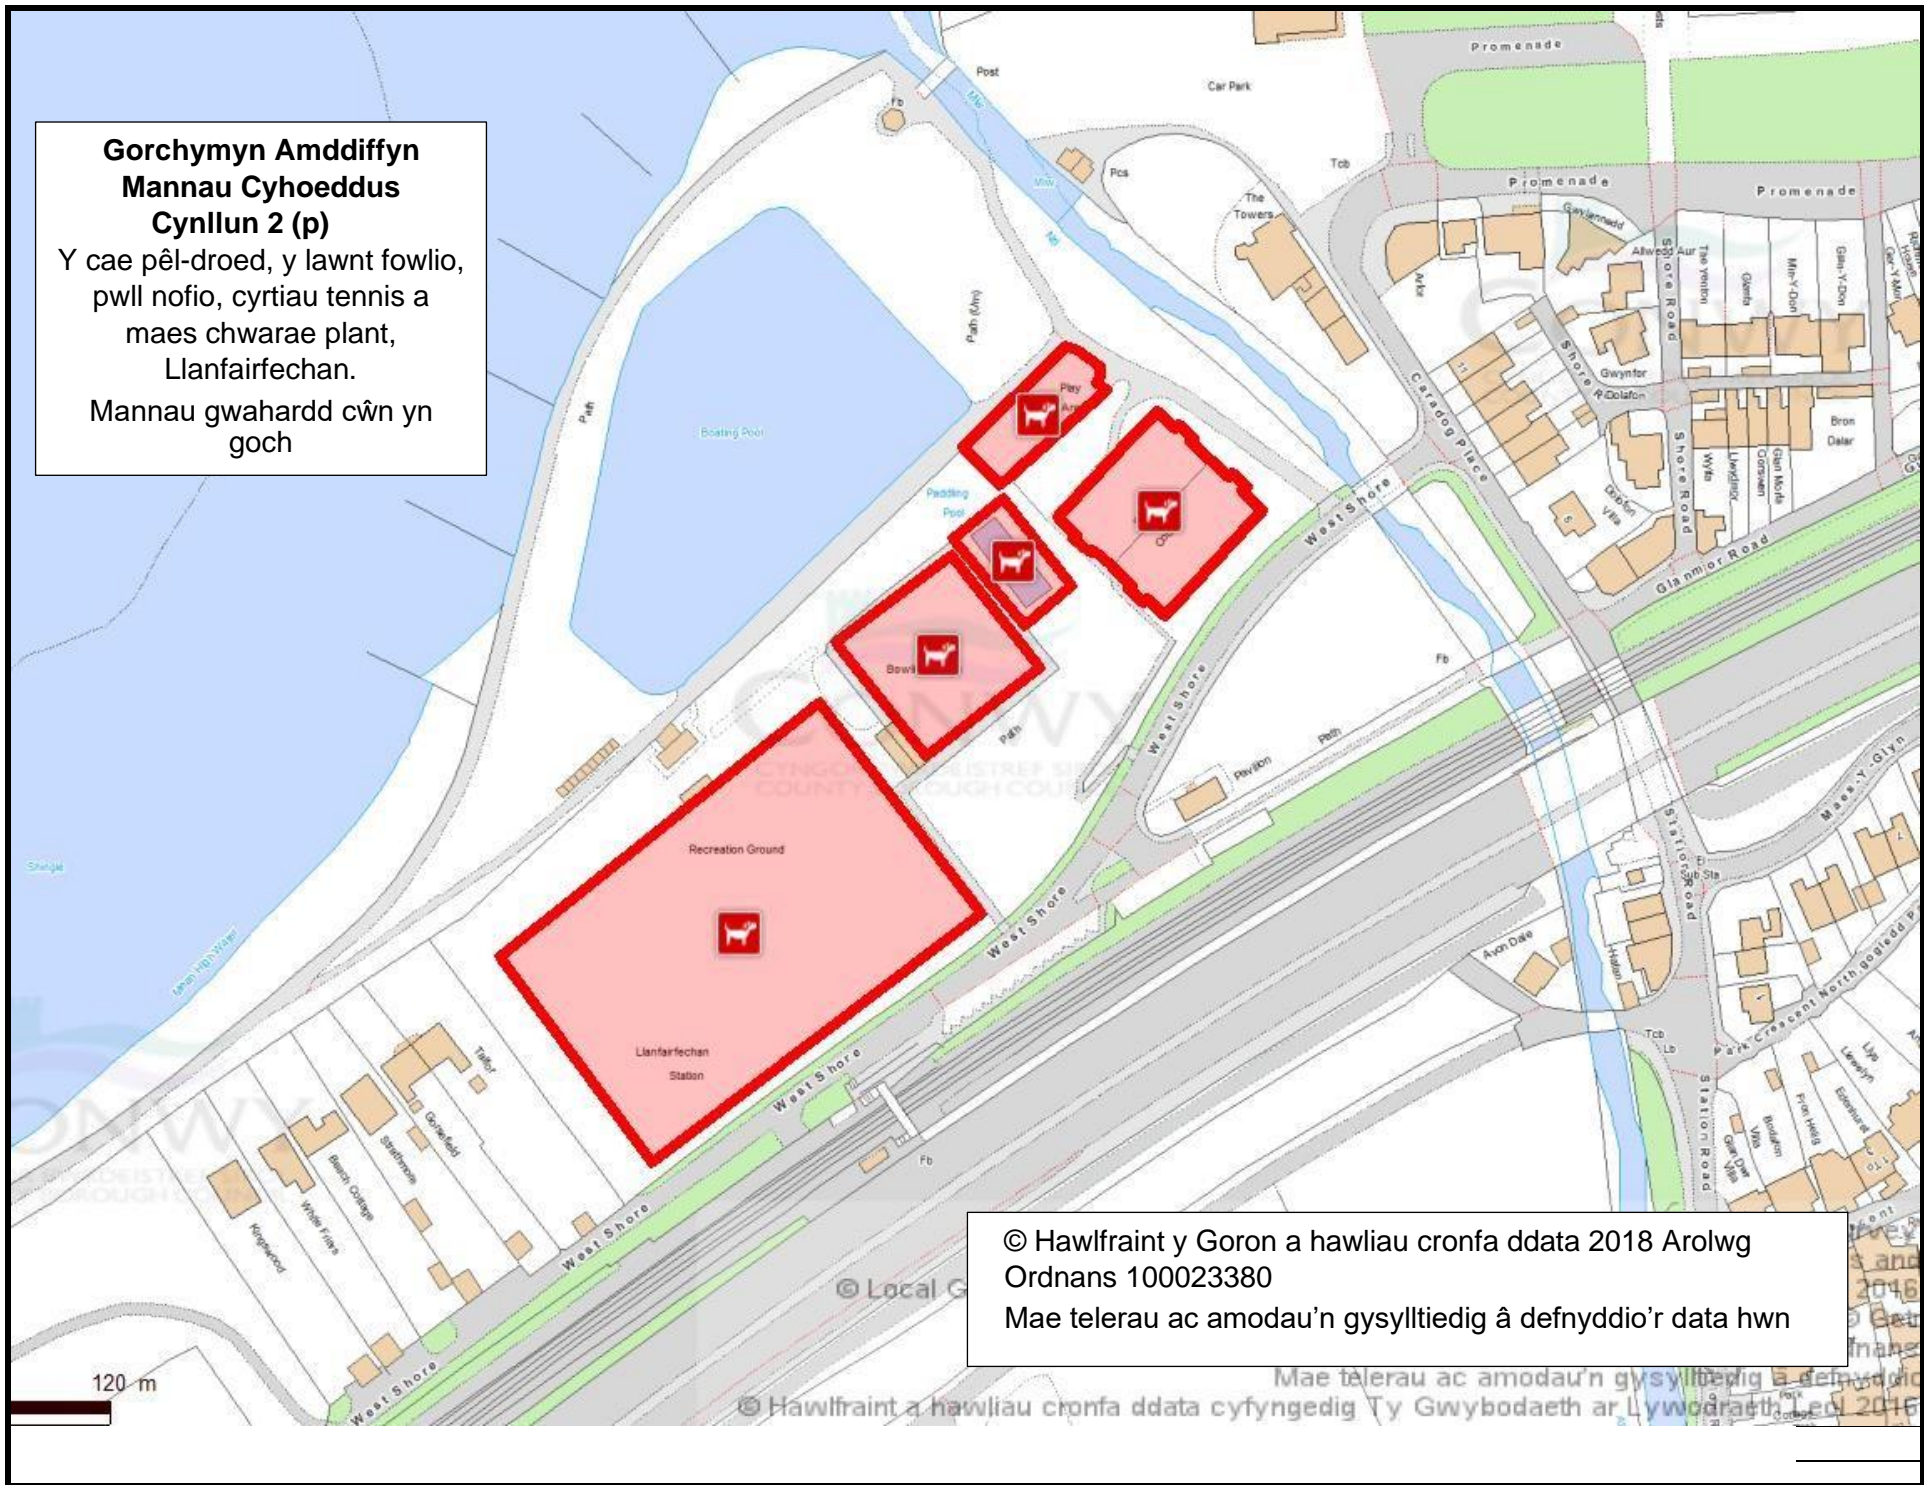

**Gorchymyn Amddiffyn
Mannau Cyhoeddus
Cynllun 2 (p)**

Y cae pêl-droed, y lawnt fowlio,
pwll nofio, cyrtiau tennis a
maes chwarae plant,
Llanfairfechan.

Mannau gwahardd cŵn yn
goch

© Hawlfraint y Goron a hawliau cronfa ddata 2018 Arolwg
Ordans 100023380

Mae telerau ac amodau'n gysylltiedig â defnyddio'r data hwn

Mae telerau ac amodau'n gysylltiedig â defnyddio'r data hwn
© Hawlfraint a hawliau cronfa ddata cyfyngedig Ty Gwybodaeth ar Lywodraethol Cymru 2016