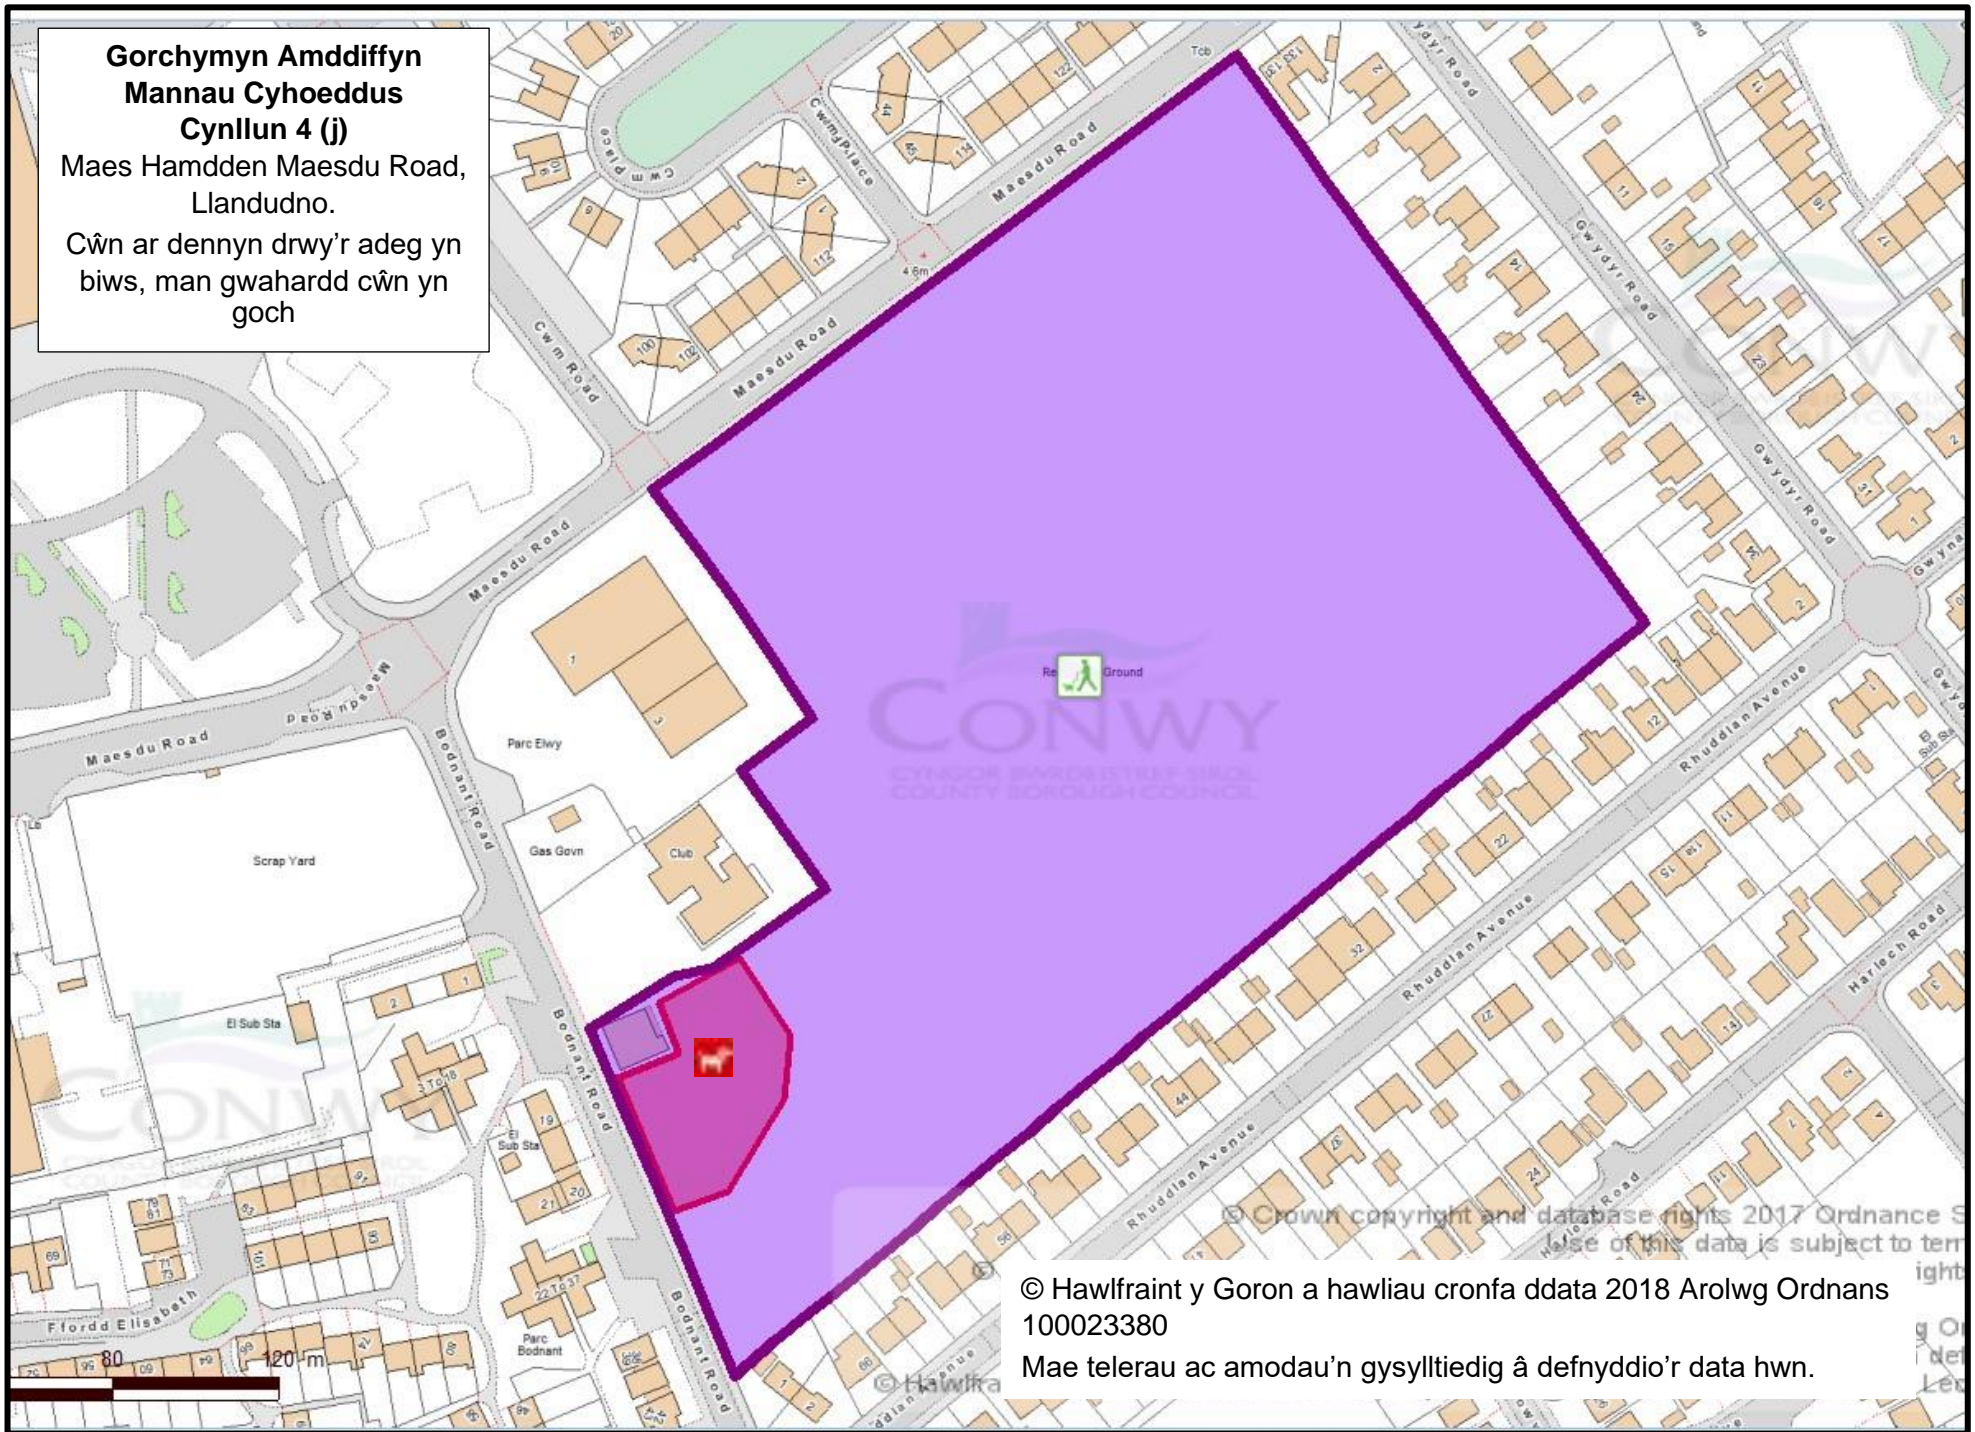

**Gorchymyn Amddiffyn
Mannau Cyhoeddus
Cynllun 4 (j)**

Maes Hamdden Maesdu Road,
Llandudno.

Cŵn ar dennyn drwy'r adeg yn
biws, man gwahardd cŵn yn
goch

© Hawlfraint y Goron a hawliau cronfa ddata 2018 Arolwg Ordnans
100023380

Mae telerau ac amodau'n gysylltiedig â defnyddio'r data hwn.