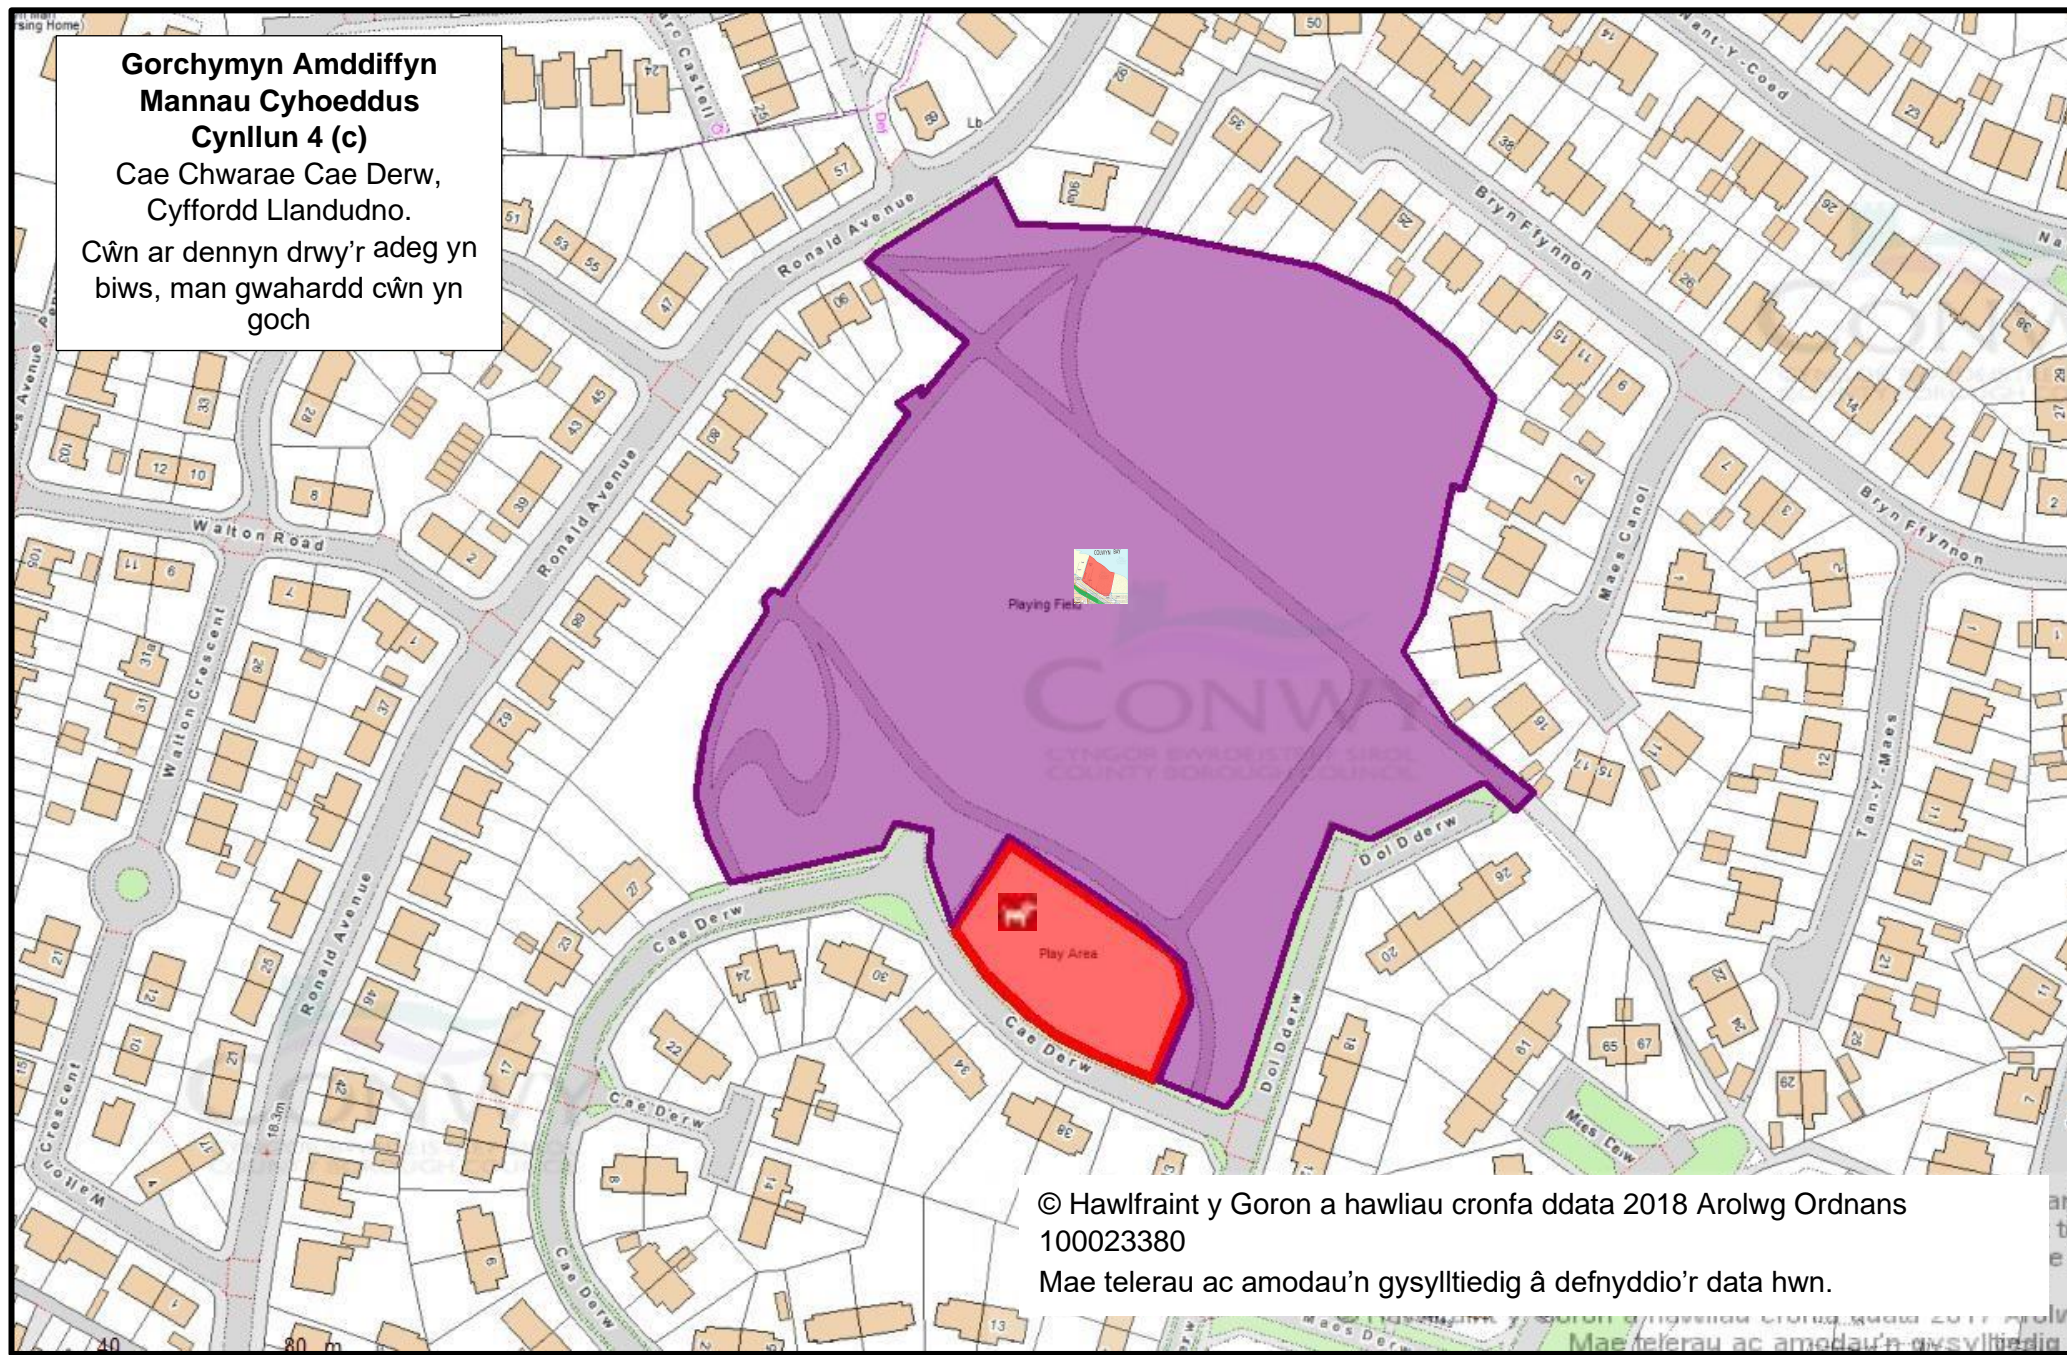

**Gorchymyn Amddiffyn
Mannau Cyhoeddus
Cynllun 4 (c)**

Cae Chwarae Cae Derw,
Cyffordd Llandudno.

Cŵn ar dennyn drwy'r adeg yn
biws, man gwahardd cŵn yn
goch

© Hawlfraint y Goron a hawliau cronfa ddata 2018 Arolwg Ordnans
100023380

Mae telerau ac amodau'n gysylltiedig â defnyddio'r data hwn.