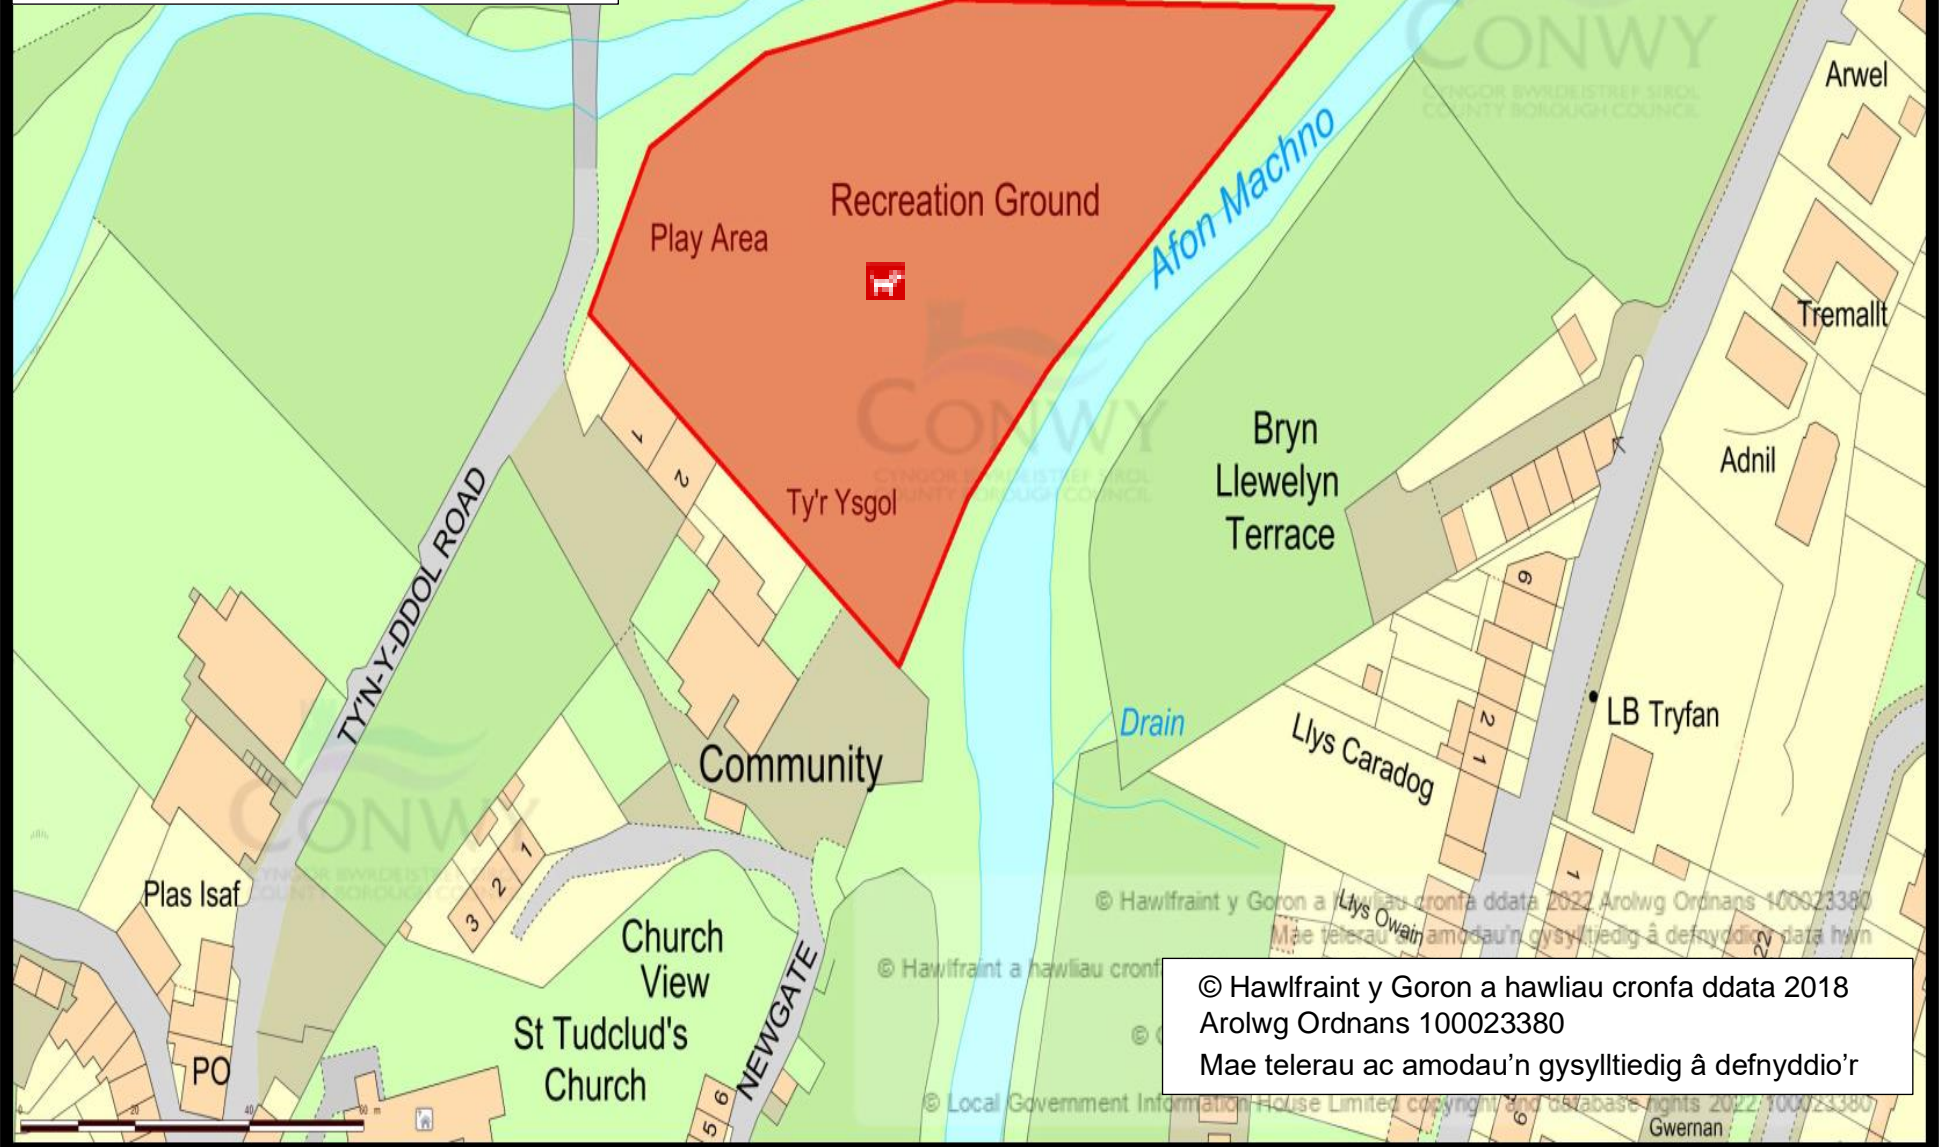

**Gorchymyn Amddiffyn Mannau
Cyhoeddus
Cynllun 2 (u)**
Parc Penmachno, Stryd Newgate,
Penmachno

Man gwahardd cŵn drwy'r flwyddyn yn

© Hawlfraint y Goron a hawliau cronfa ddata 2018
Arolwg Ordnans 100023380
Mae telerau ac amodau'n gysylltiedig â defnyddio'r

© Local Government Information House Limited copyright and database rights 2022 100023380

Gwernan