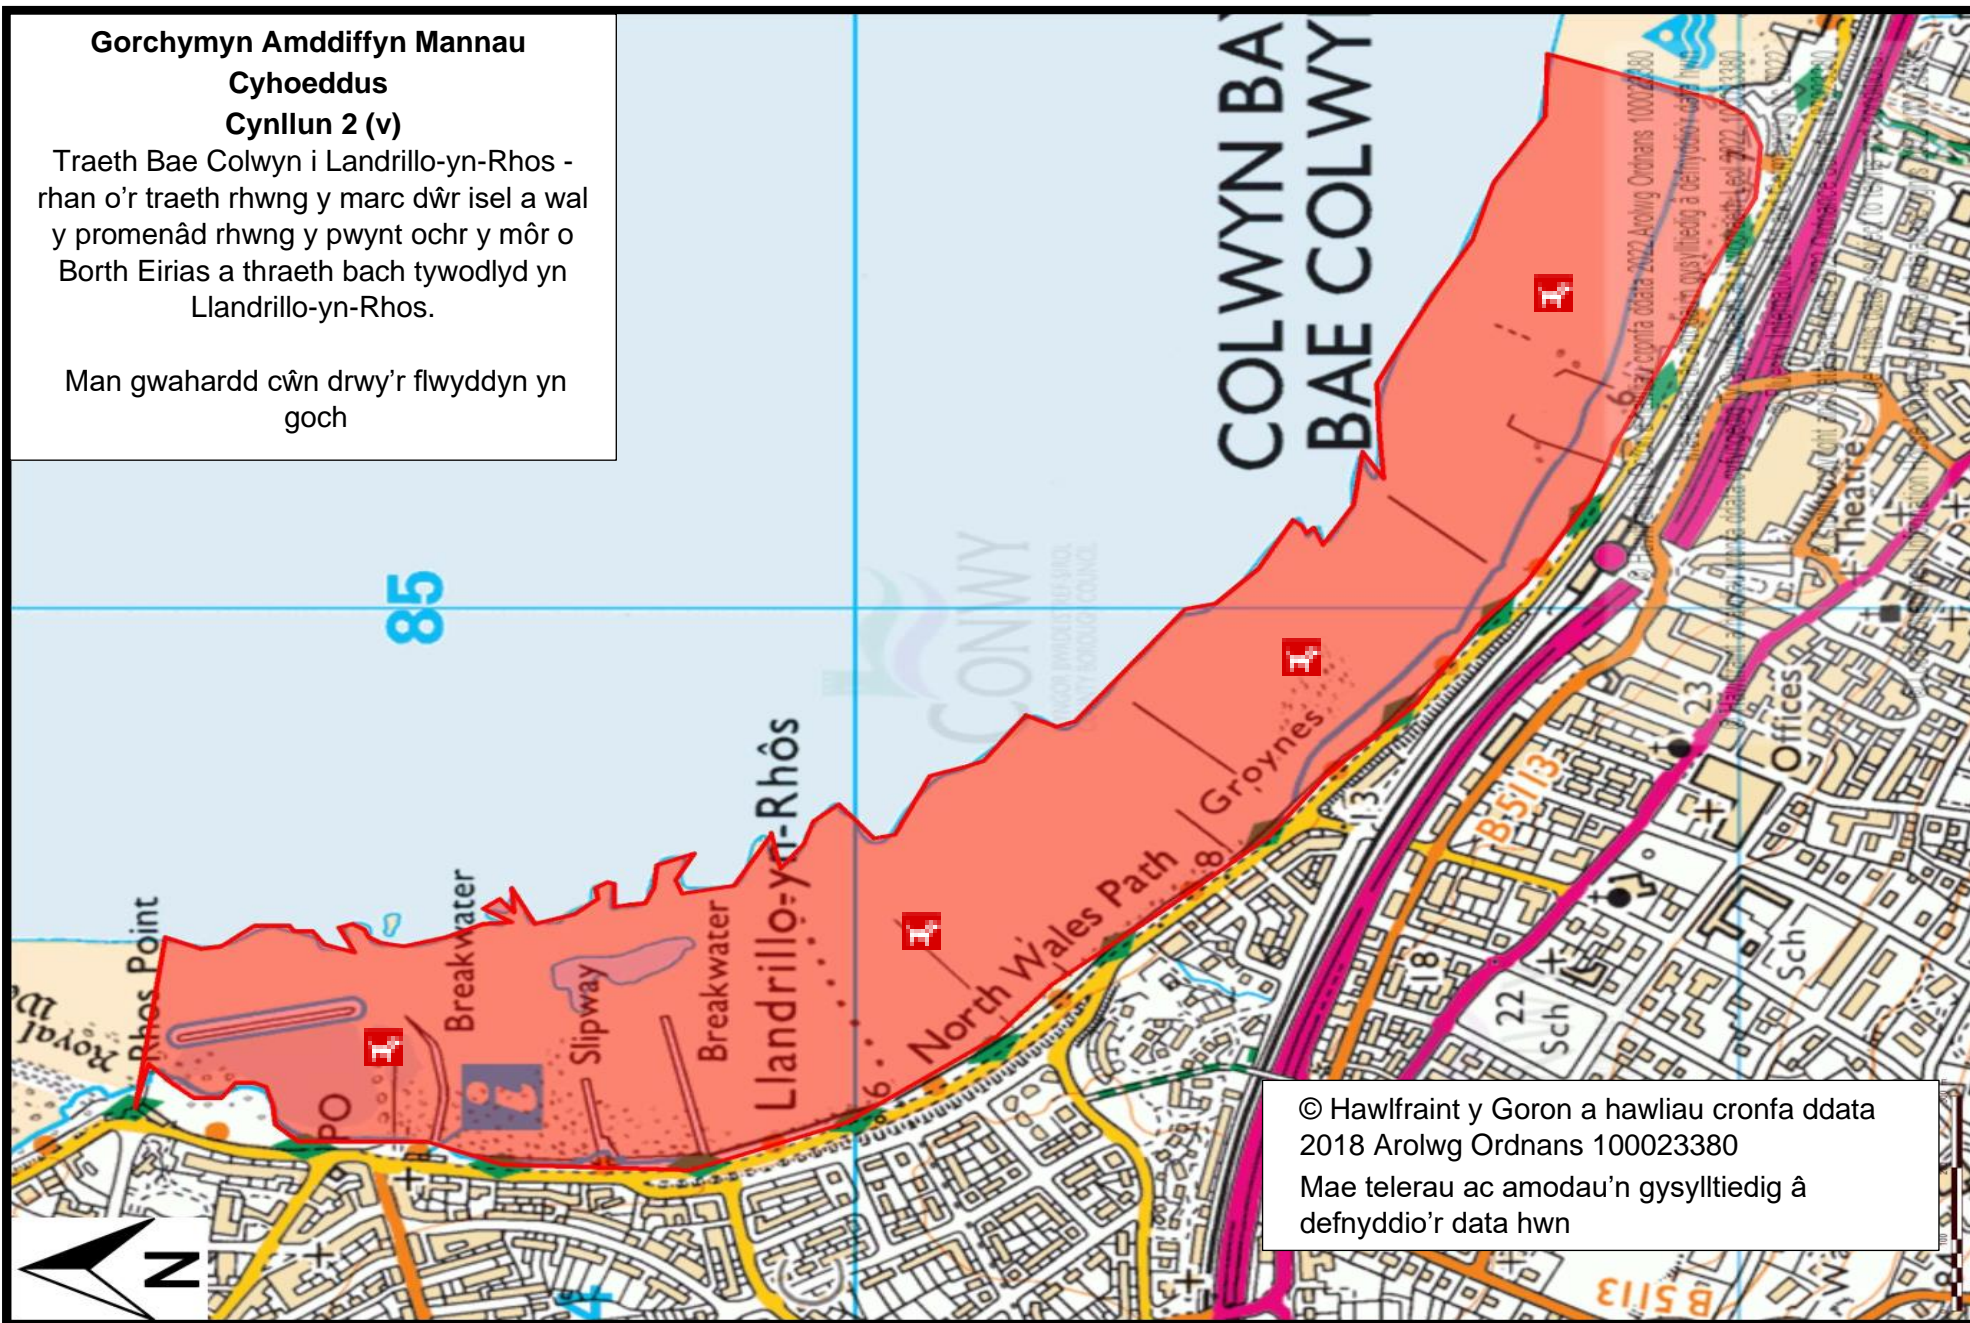

**Gorchymyn Amddiffyn Mannau
Cyhoeddus
Cynllun 2 (v)**

Traeth Bae Colwyn i Landrillo-yn-Rhos -
rhan o'r traeth rhwng y marc dŵr isel a wal
y promenâd rhwng y pwynt ochr y môr o
Borth Eirias a thraeth bach tywodlyd yn
Llandrillo-yn-Rhos.

Man gwahardd cŵn drwy'r flwyddyn yn
goch