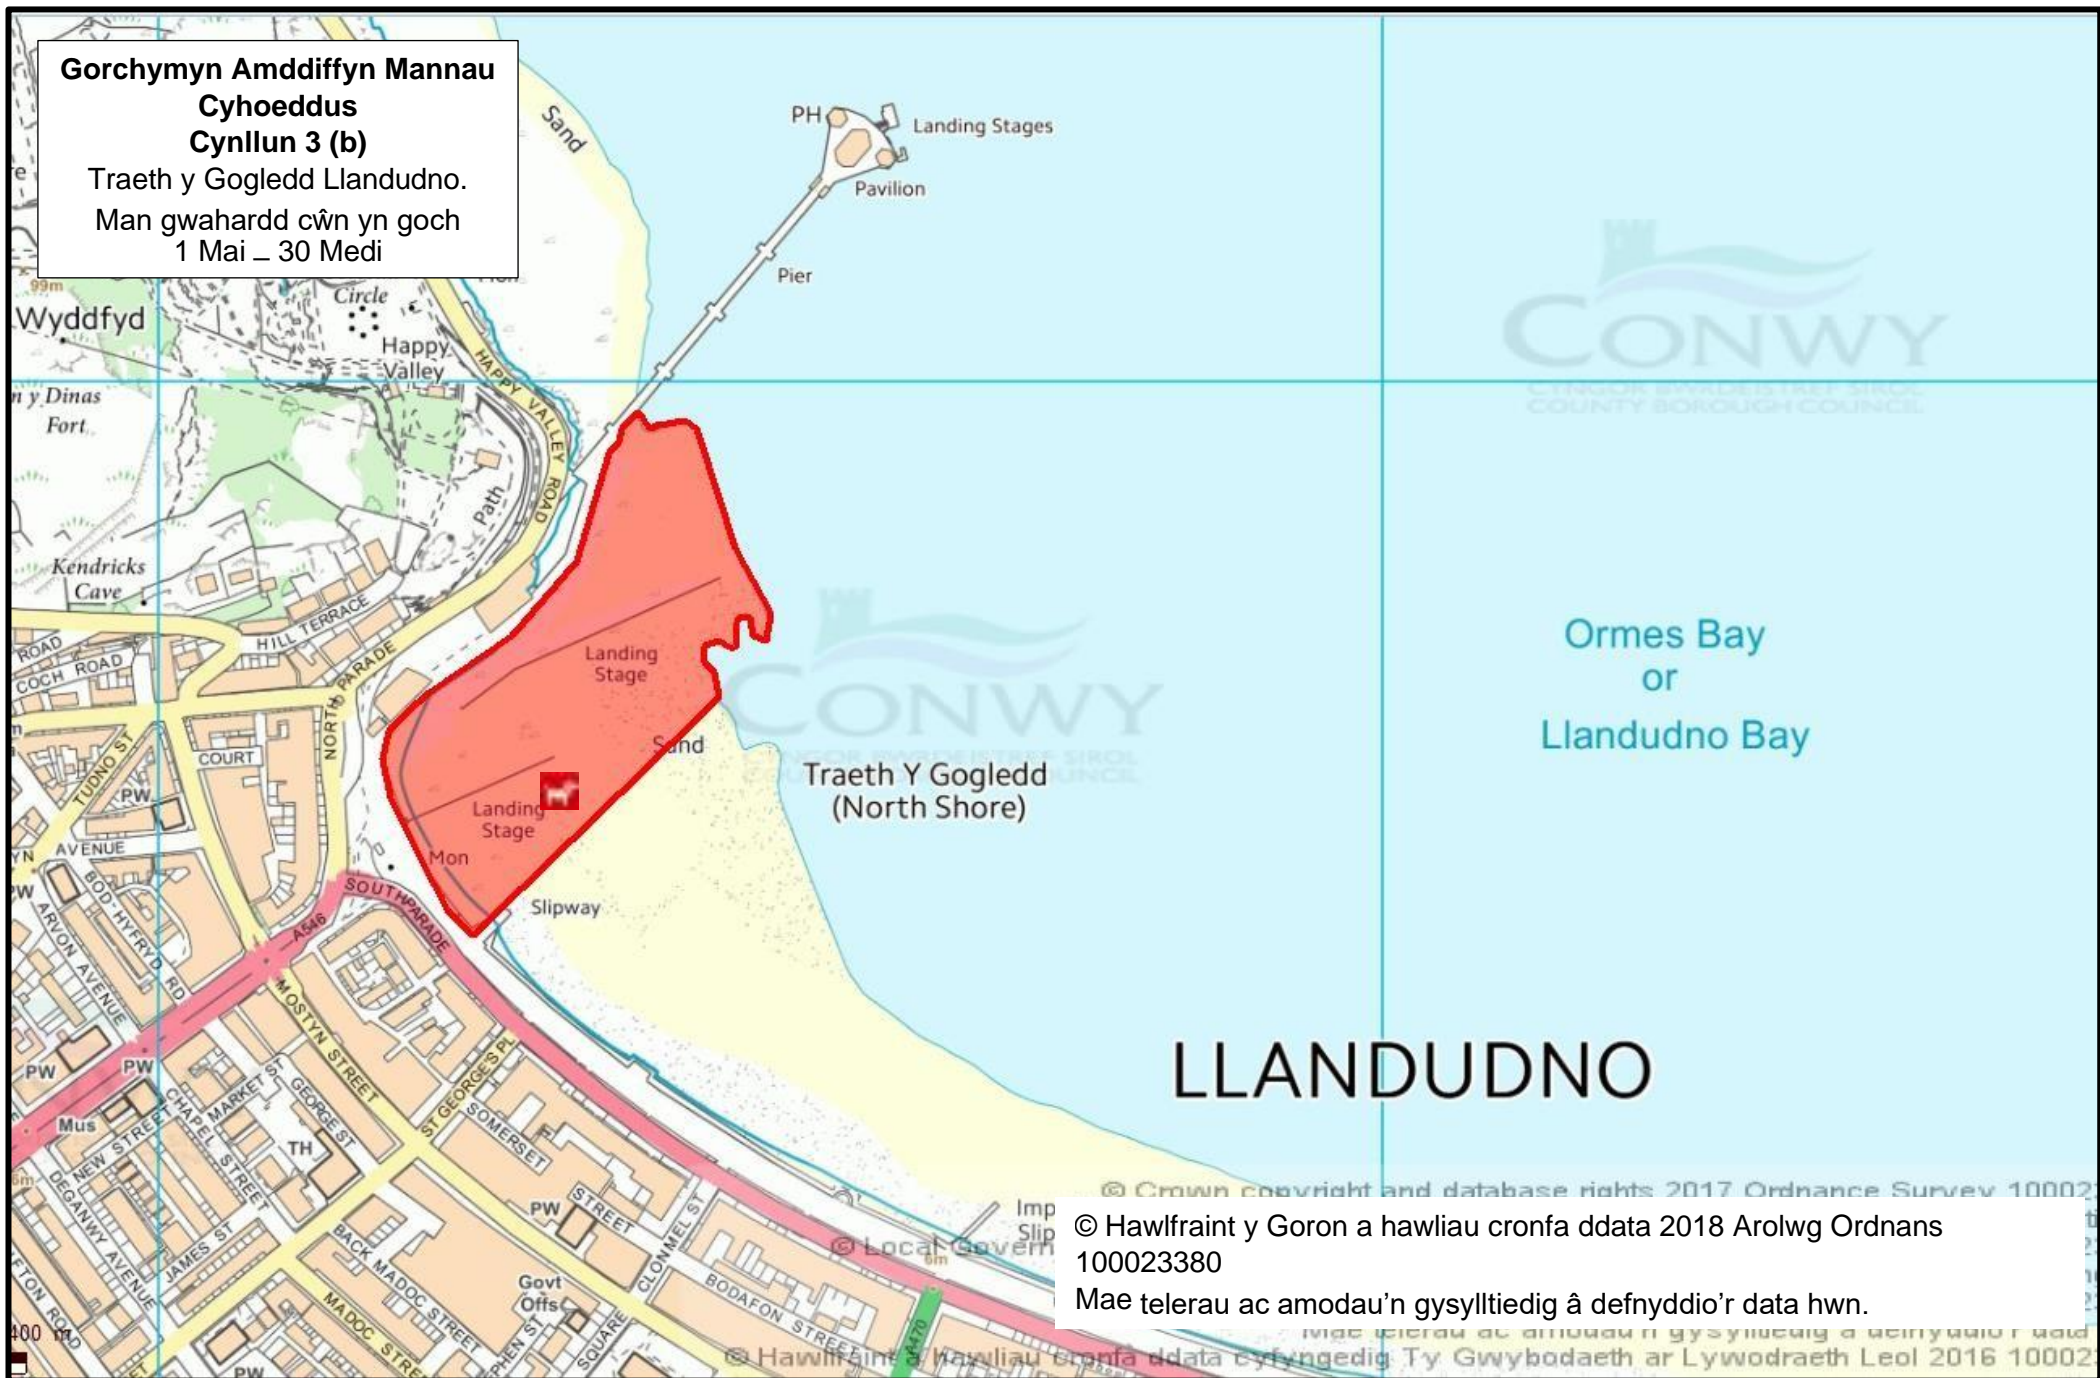

**Gorchymyn Amddiffyn Mannau
Cyhoeddus
Cynllun 3 (b)**

Traeth y Gogledd Llandudno.
Man gwahardd cŵn yn goch
1 Mai – 30 Medi

LLANDUDNO

© Crown copyright and database rights 2017 Ordnance Survey 100023380
© Hawlfraint y Goron a hawliau cronfa ddata 2018 Arolwg Ordnans 100023380

Mae telerau ac amodau'n gysylltiedig â defnyddio'r data hwn.