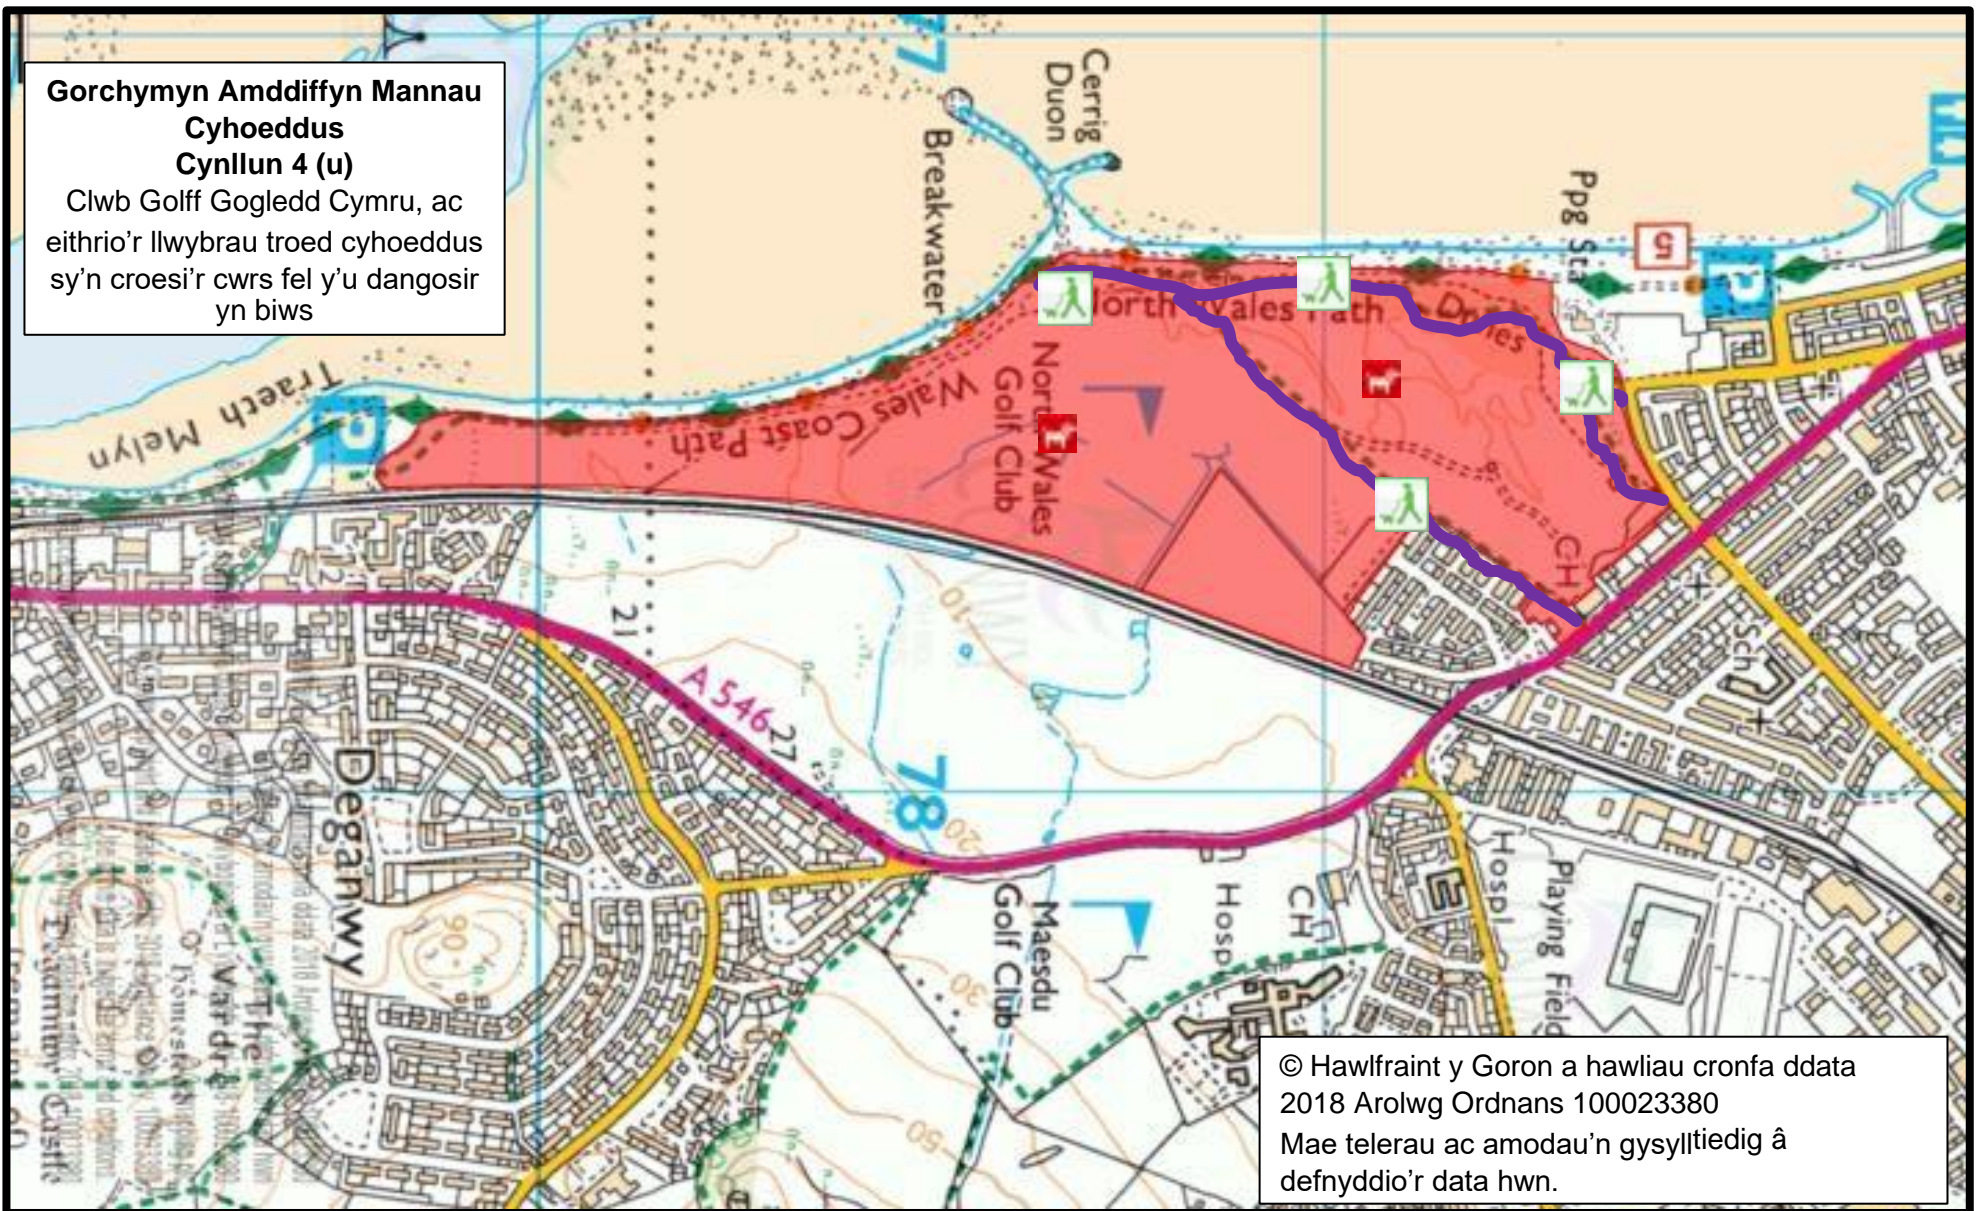

**Gorchymyn Amddiffyn Mannau
Cyhoeddus
Cynllun 4 (u)**

Clwb Golf Gogledd Cymru, ac
eithrio'r llwybrau troed cyhoeddus
sy'n croesi'r cwrs fel y'u dangosir
yn biws

© Hawlfraint y Goron a hawliau cronfa ddata
2018 Arolwg Ordnans 100023380
Mae telerau ac amodau'n gysylltiedig â
defnyddio'r data hwn.