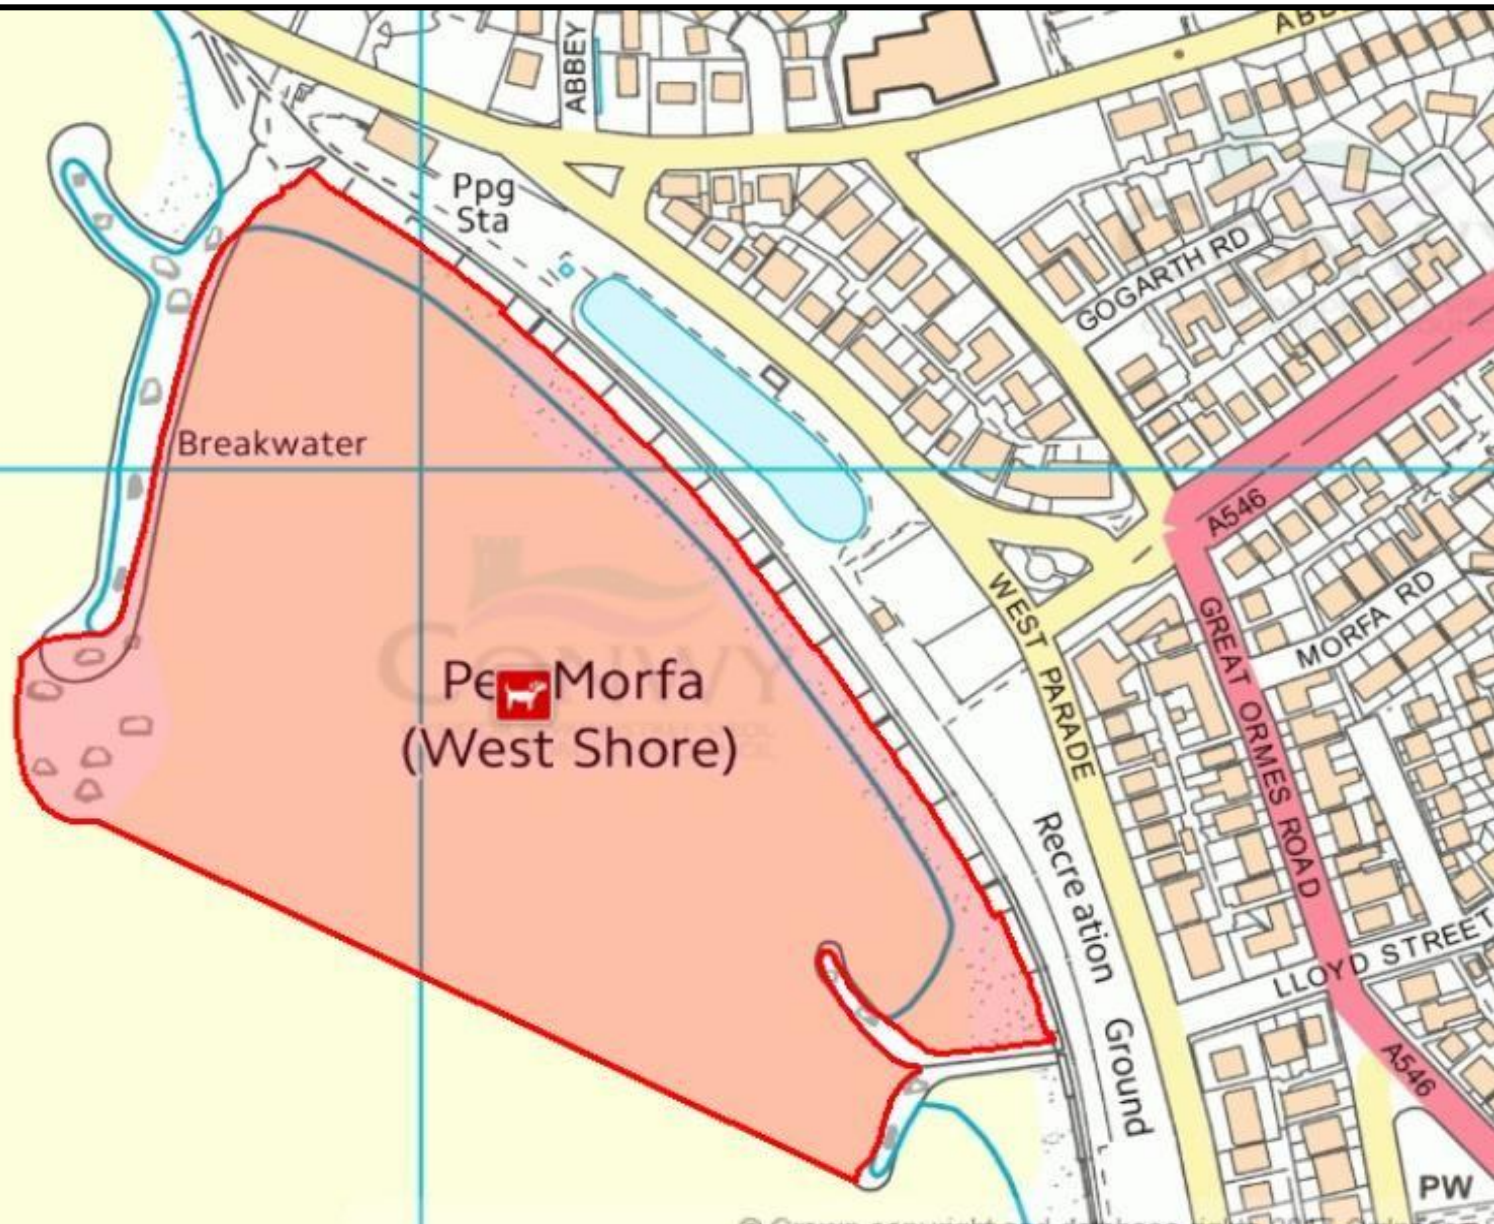

**Gorchymyn Amddiffyn  
Mannau Cyhoeddus  
Cynllun 3 (c)**

Pen Morfa Llandudno.  
Man gwahardd cŵn yn goch  
1 Mai – 30 Medi

© Hawlfraint y Goron a hawliau cronfa ddata 2018 Arolwg Ordnans  
100023380  
Mae telerau ac amodau'n gysylltiedig â defnyddio'r data hwn.