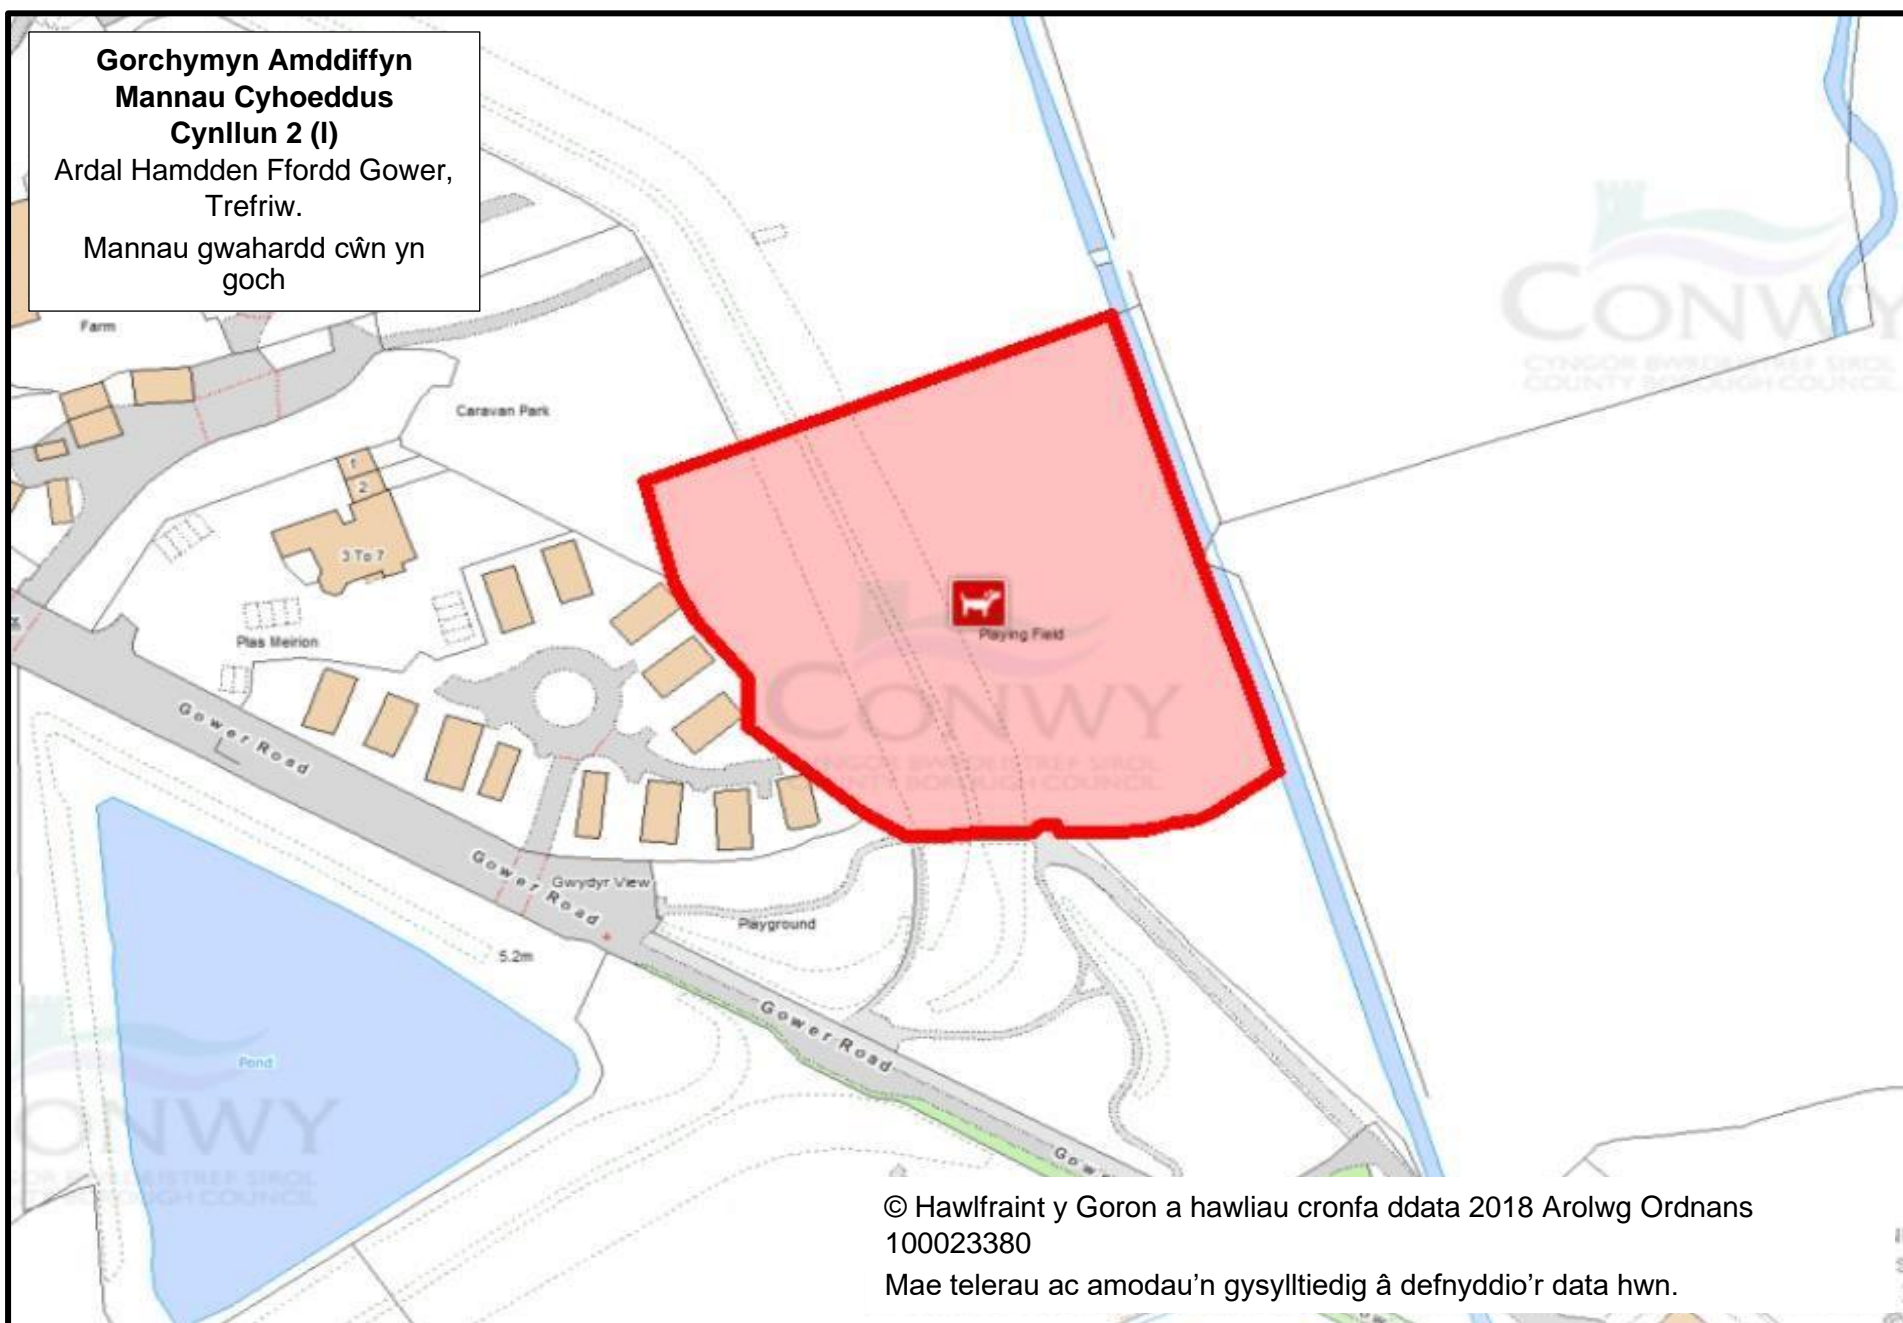

**Gorchymyn Amddiffyn
Mannau Cyhoeddus
Cynllun 2 (I)**

Ardal Hamdden Ffordd Gower,
Trefriw.

Mannau gwahardd cŵn yn
goch

© Hawlfraint y Goron a hawliau cronfa ddata 2018 Arolwg Ordnans
100023380

Mae telerau ac amodau'n gysylltiedig â defnyddio'r data hwn.