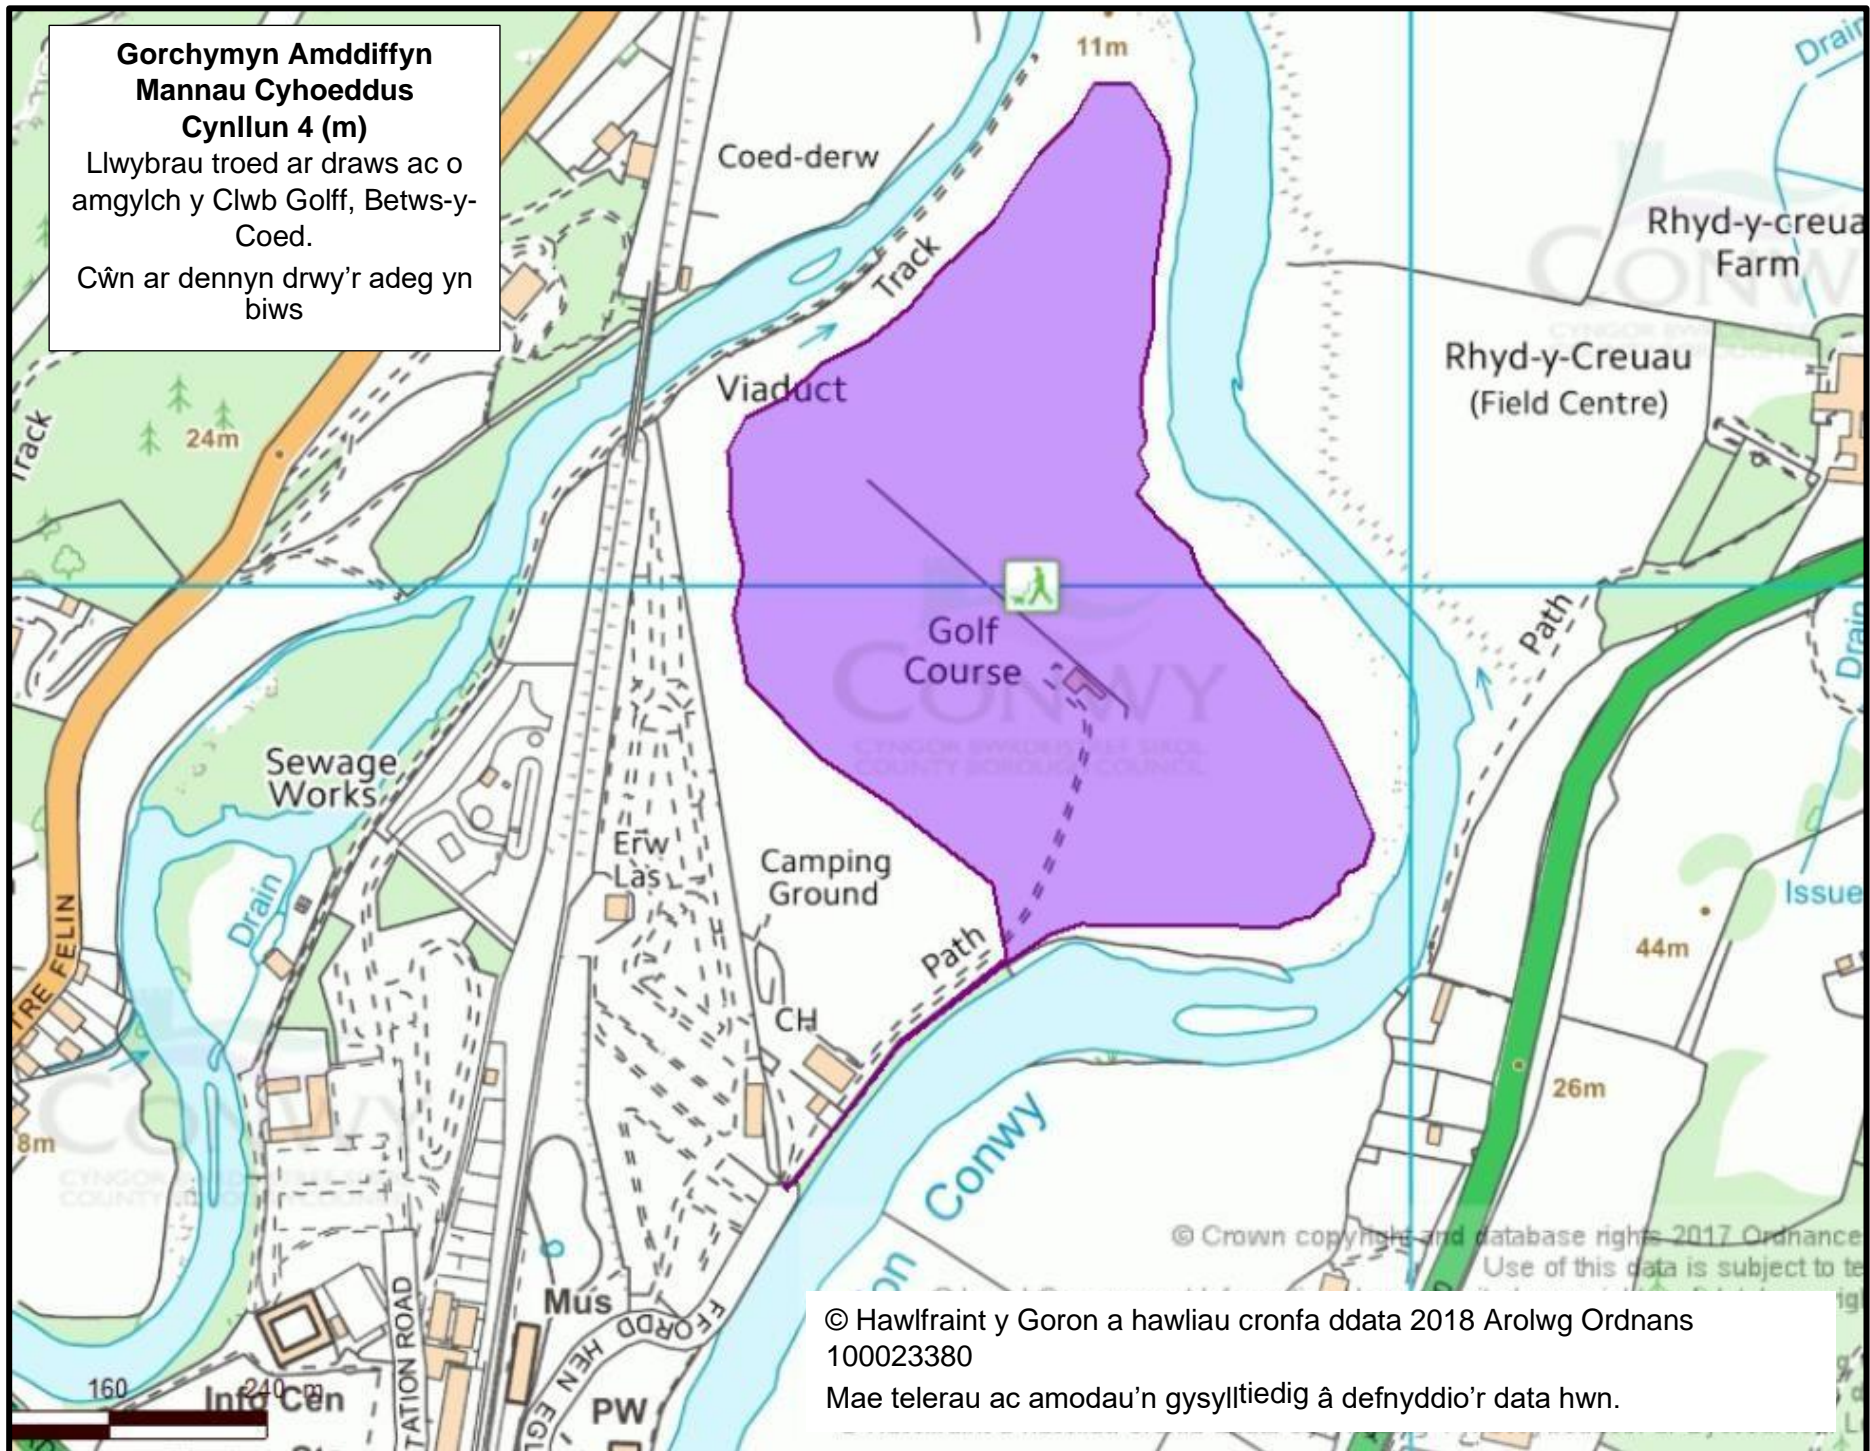

**Gorchymyn Amddiffyn
Mannau Cyhoeddus
Cynllun 4 (m)**

Llwybrau troed ar draws ac o
amgylch y Clwb Golff, Betws-y-
Coed.

Cŵn ar dennyn drwy'r adeg yn
biws

© Hawlfraint y Goron a hawliau cronfa ddata 2018 Arolwg Ordnans
100023380

Mae telerau ac amodau'n gysylltiedig â defnyddio'r data hwn.