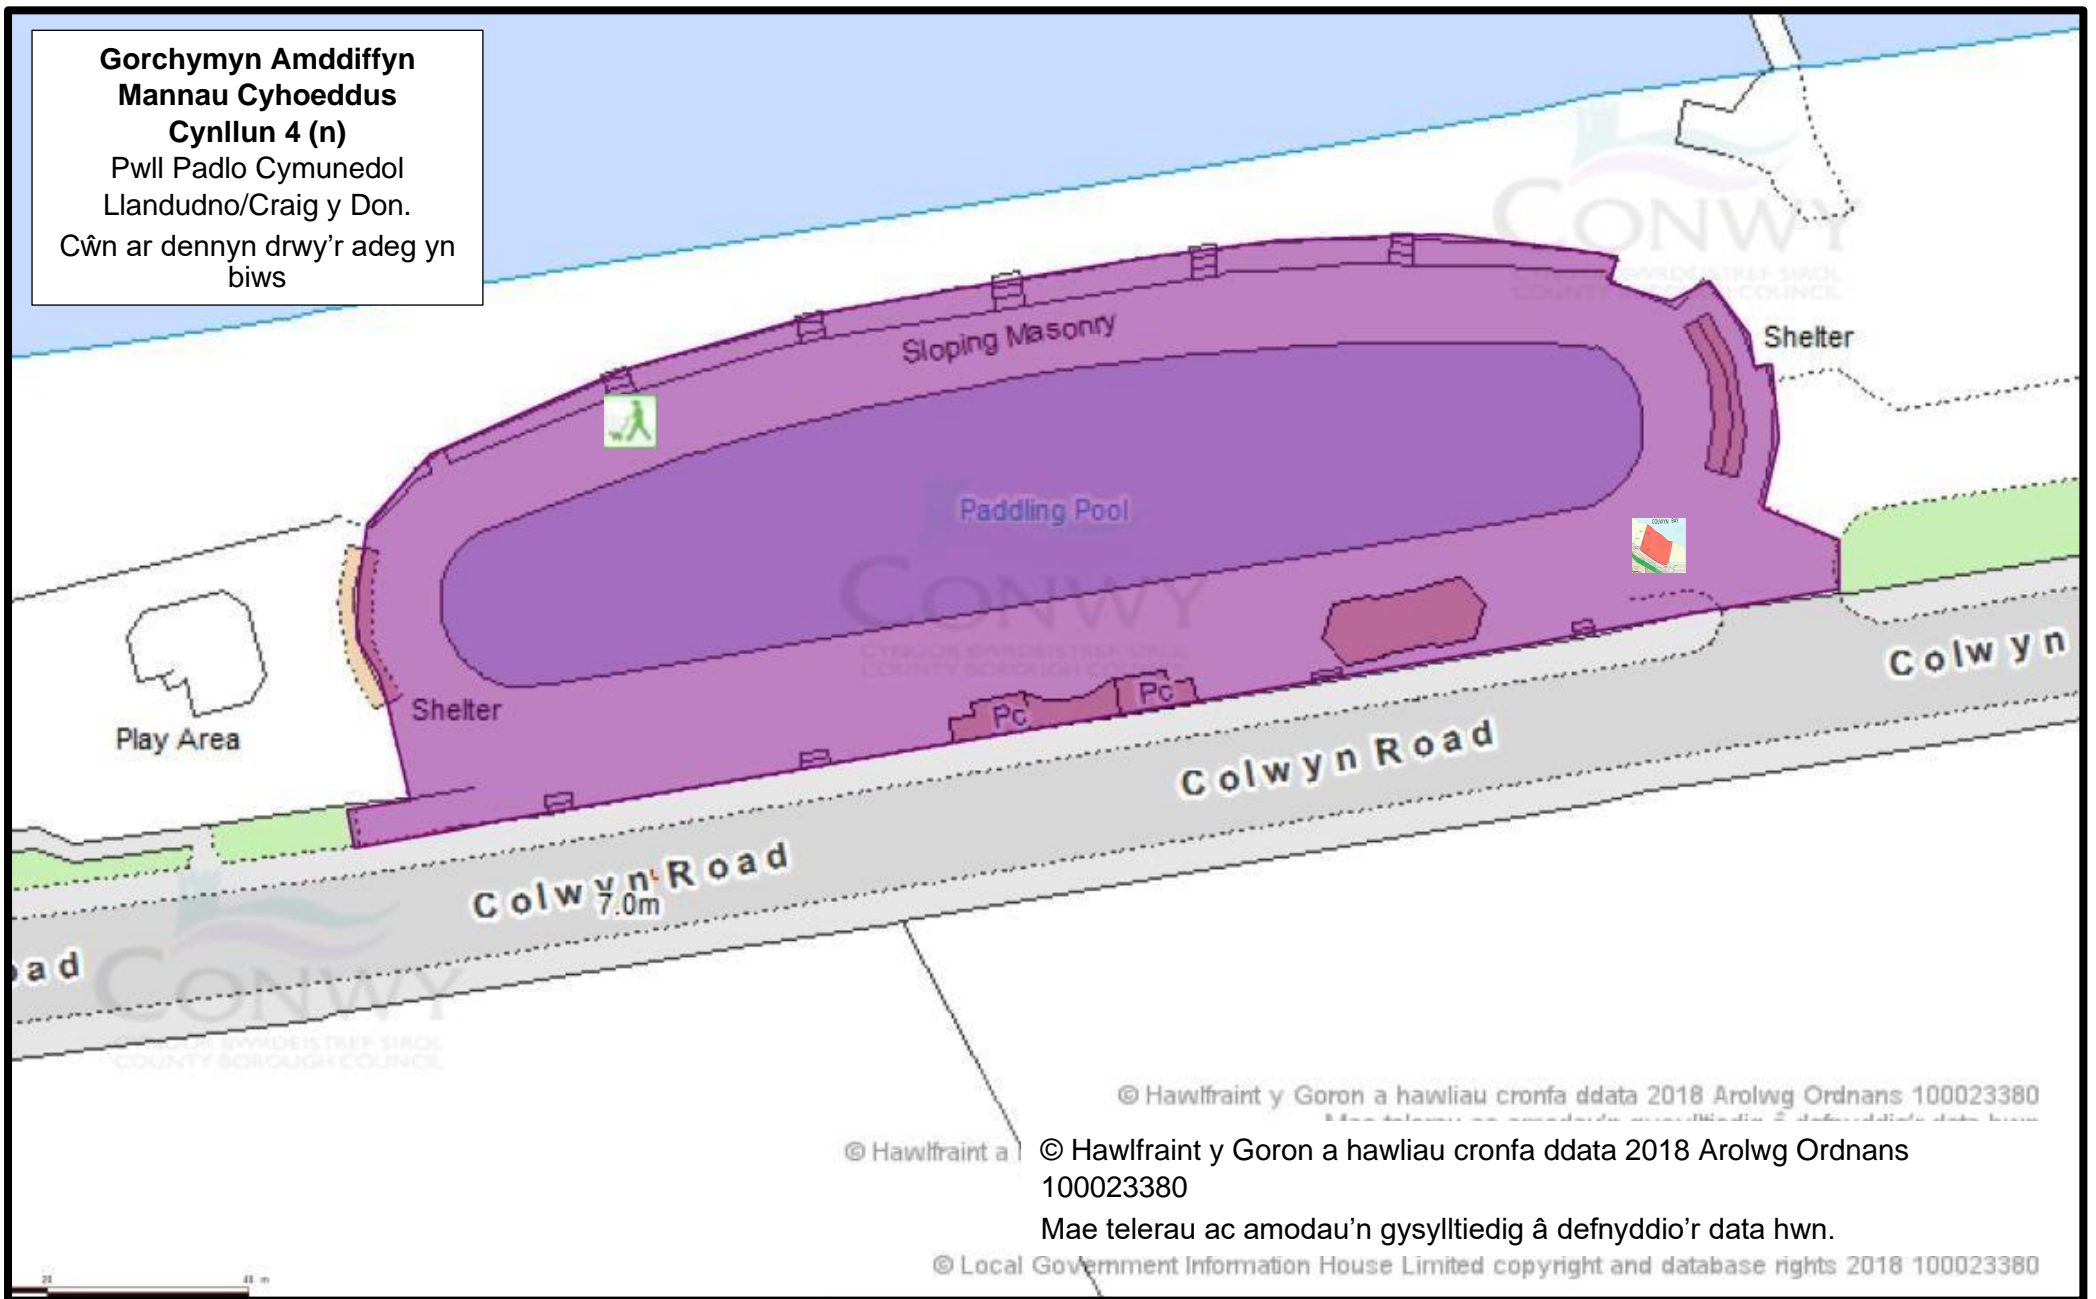

**Gorchymyn Amddiffyn
Mannau Cyhoeddus
Cynllun 4 (n)**

Pwll Padlo Cymunedol
Llandudno/Craig y Don.
Cŵn ar dennyn drwy'r adeg yn
biws

© Hawlfraint y Goron a hawliau cronfa ddata 2018 Arolwg Ordnans 100023380
Mae telerau ac amodau'n gysylltiedig â defnyddio'r data hwn.

© Hawlfraint a
© Hawlfraint y Goron a hawliau cronfa ddata 2018 Arolwg Ordnans
100023380

Mae telerau ac amodau'n gysylltiedig â defnyddio'r data hwn.

© Local Government Information House Limited copyright and database rights 2018 100023380