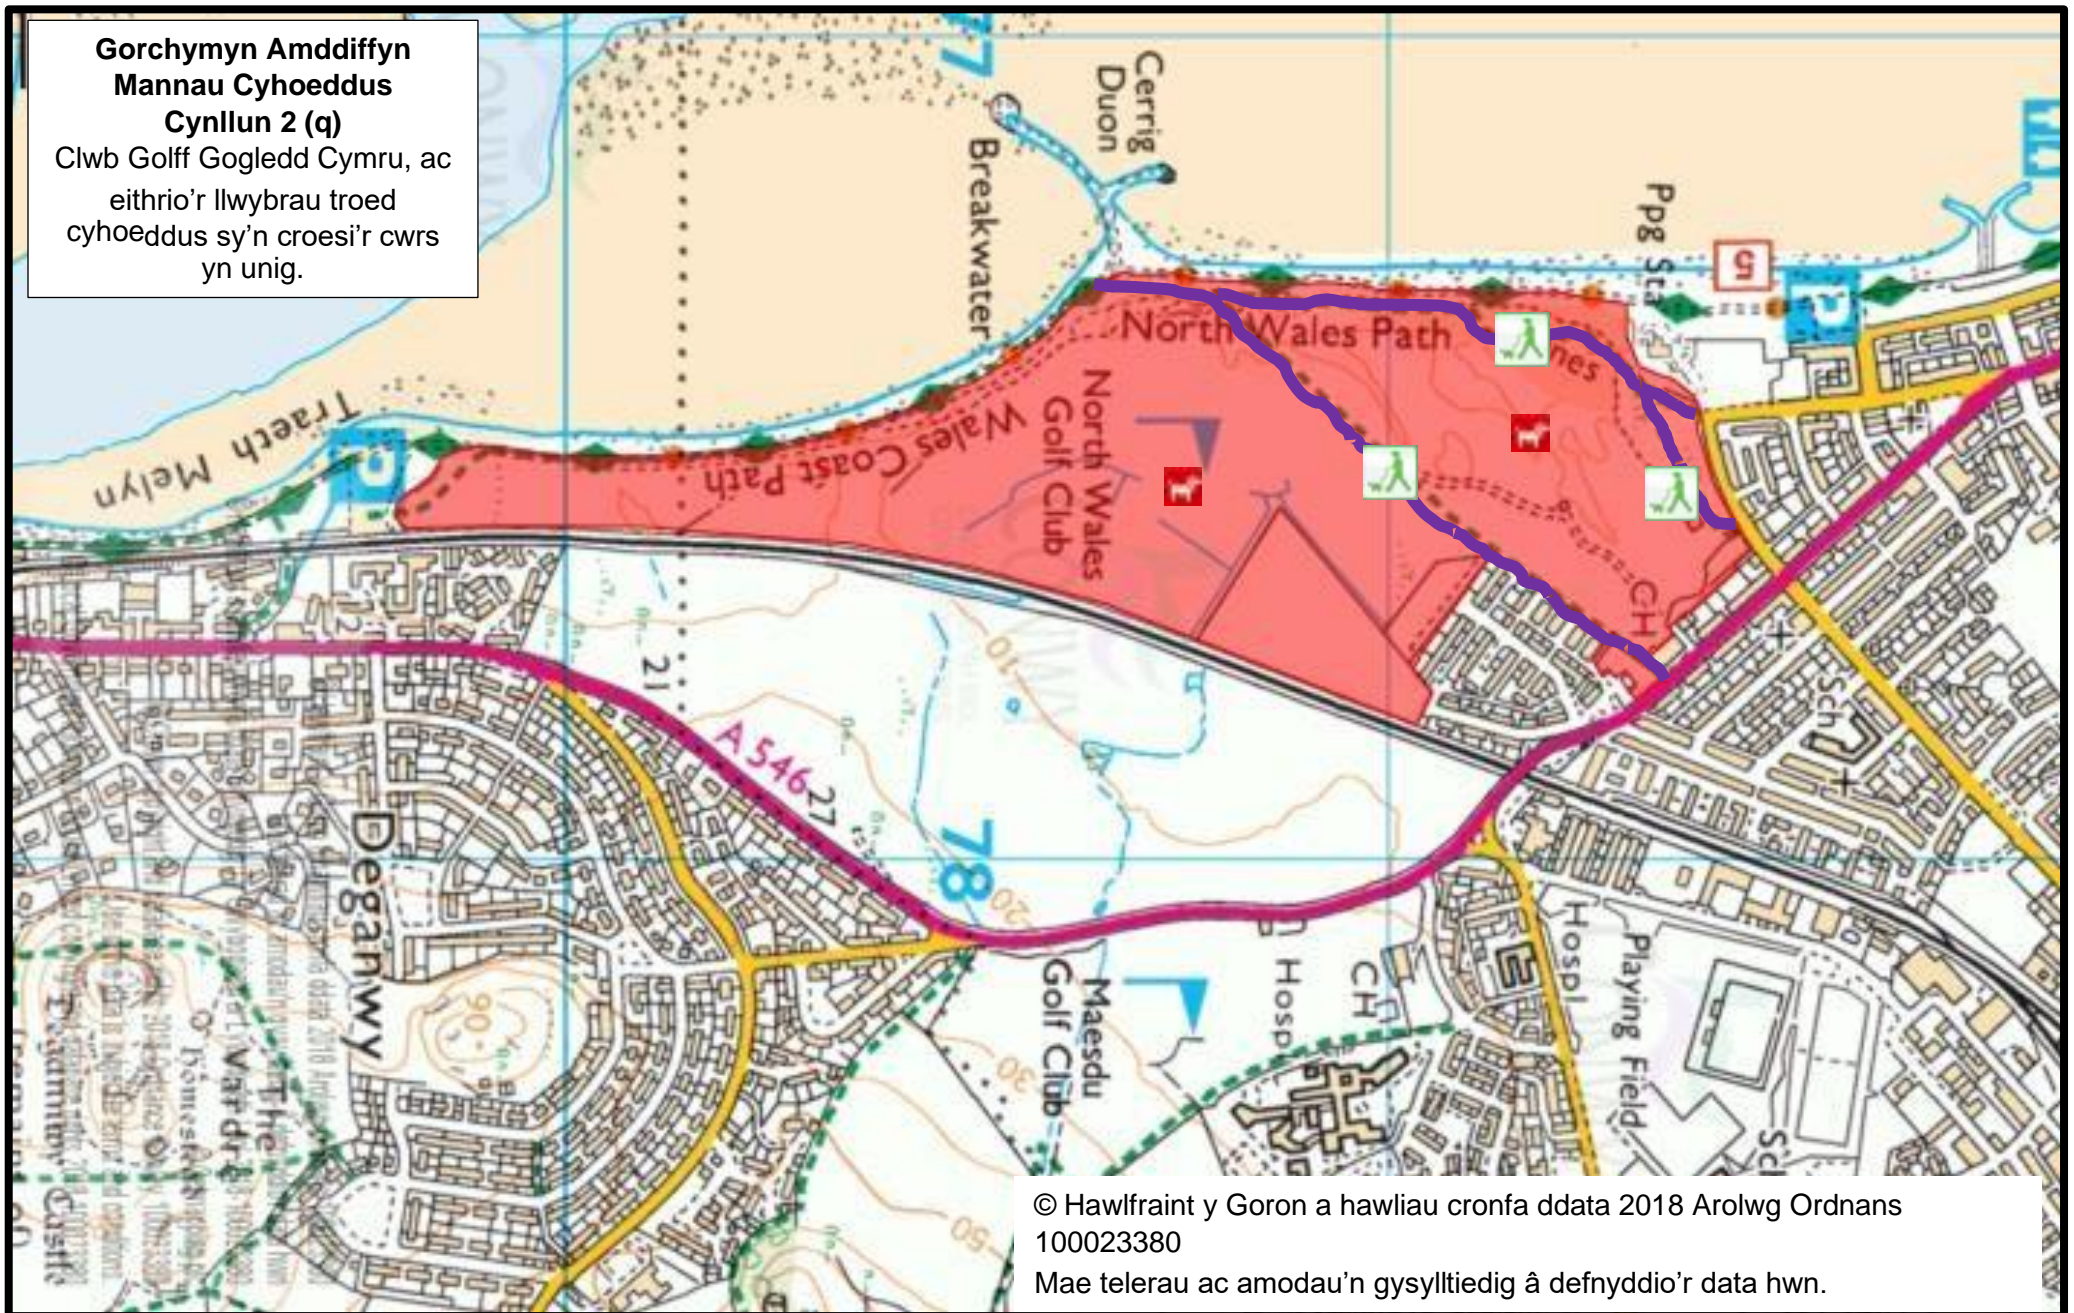

**Gorchymyn Amddiffyn
Mannau Cyhoeddus
Cynllun 2 (q)**

Clwb Golf Gogledd Cymru, ac
eithrio'r llwybrau troed
cyhoeddus sy'n croesi'r cwrs
yn unig.

© Hawlfraint y Goron a hawliau cronfa ddata 2018 Arolwg Ordnans
100023380

Mae telerau ac amodau'n gysylltiedig â defnyddio'r data hwn.