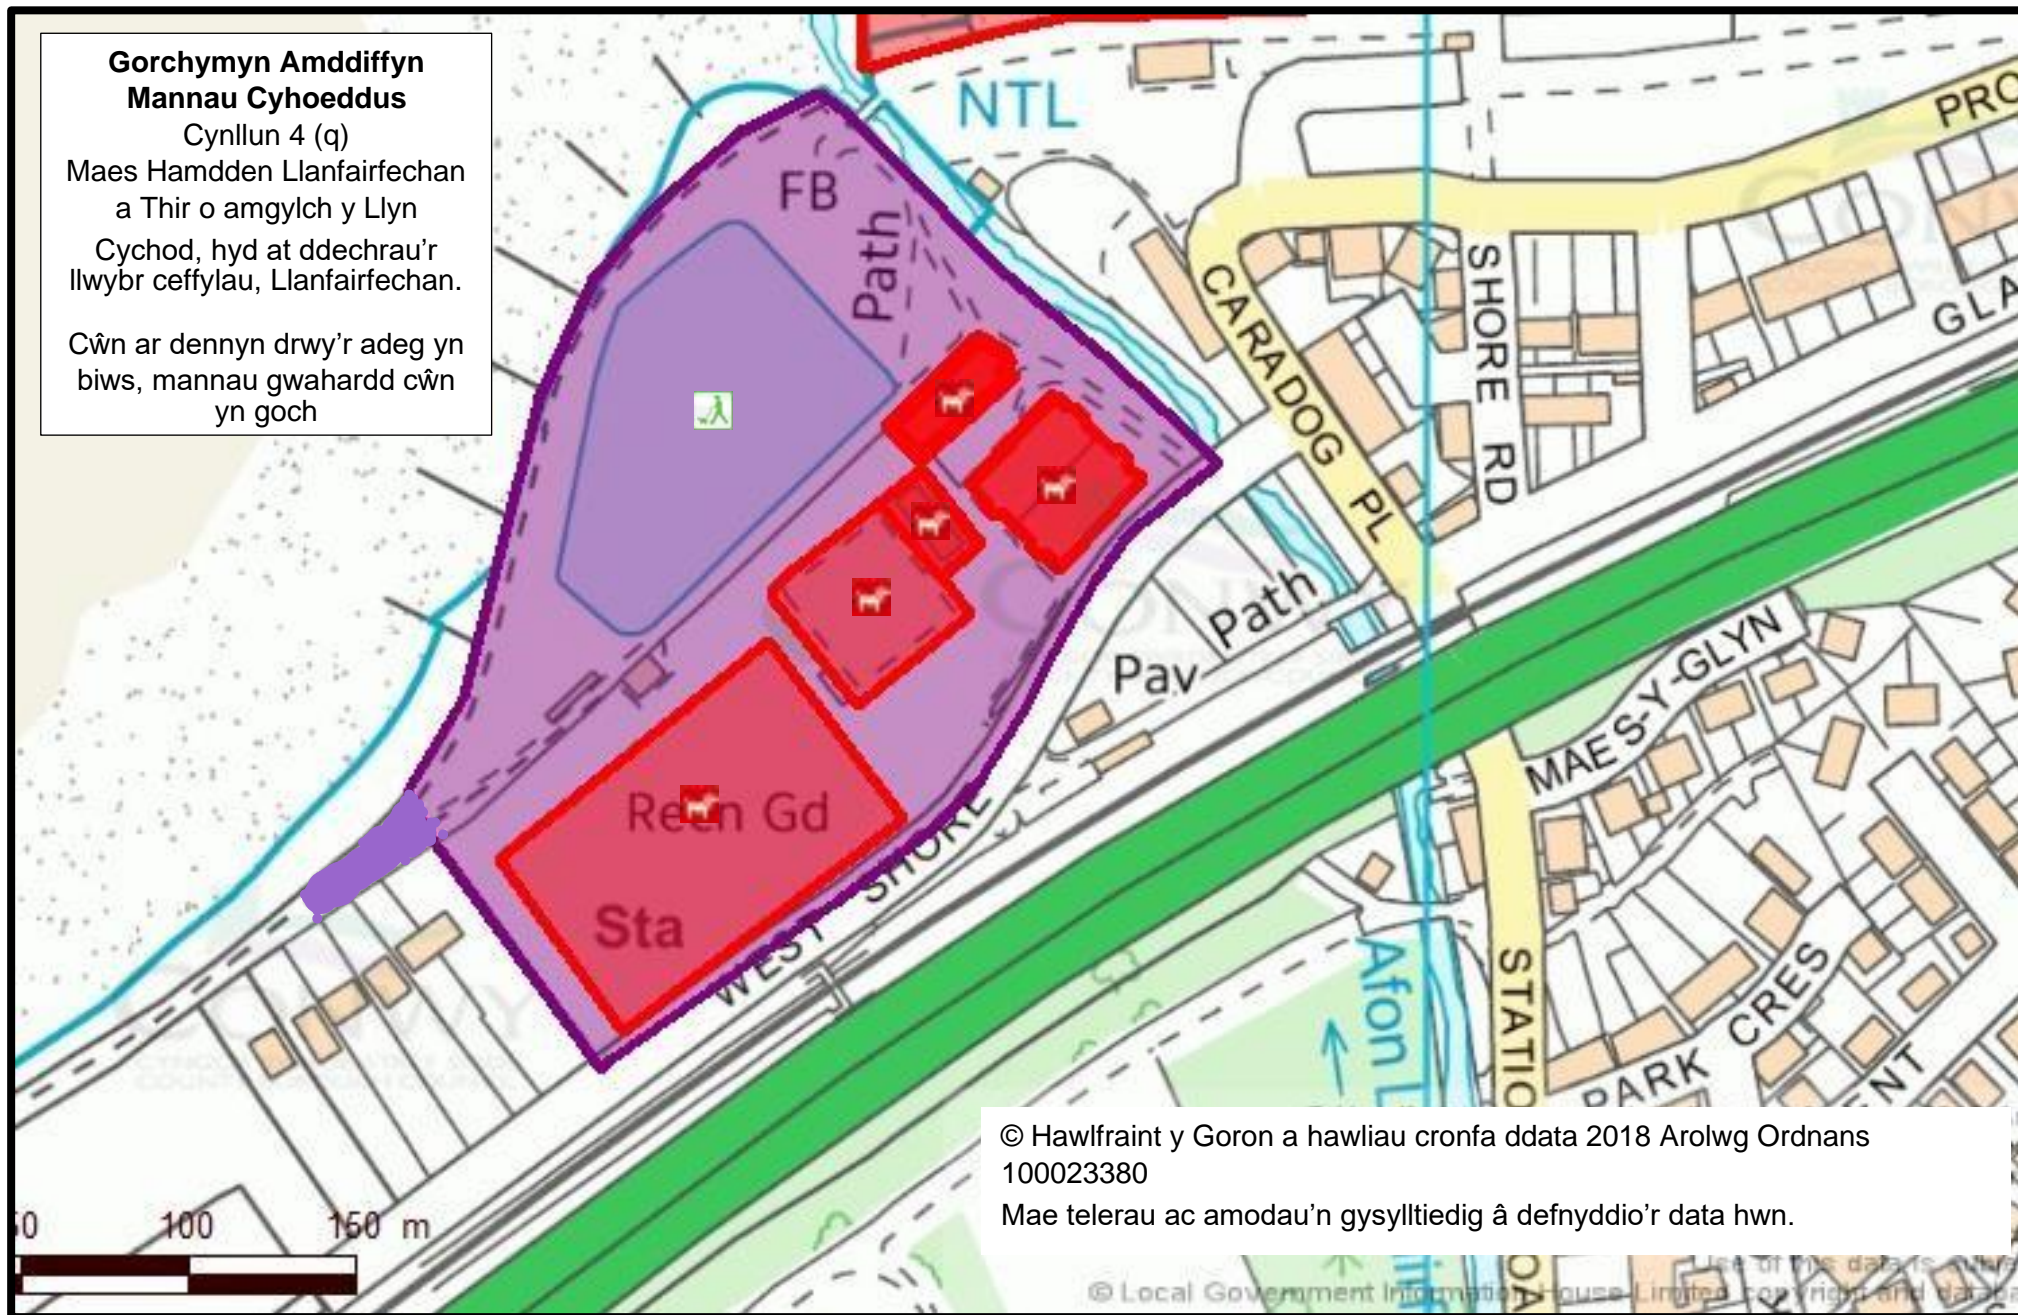

**Gorchymyn Amddiffyn  
Mannau Cyhoeddus**

Cynllun 4 (q)

Maes Hamdden Llanfairfechan  
a Thir o amgylch y Llyn

Cychod, hyd at ddechrau'r  
llwybr ceffylau, Llanfairfechan.

Cŵn ar dennyn drwy'r adeg yn  
biws, mannau gwahardd cŵn  
yn goch