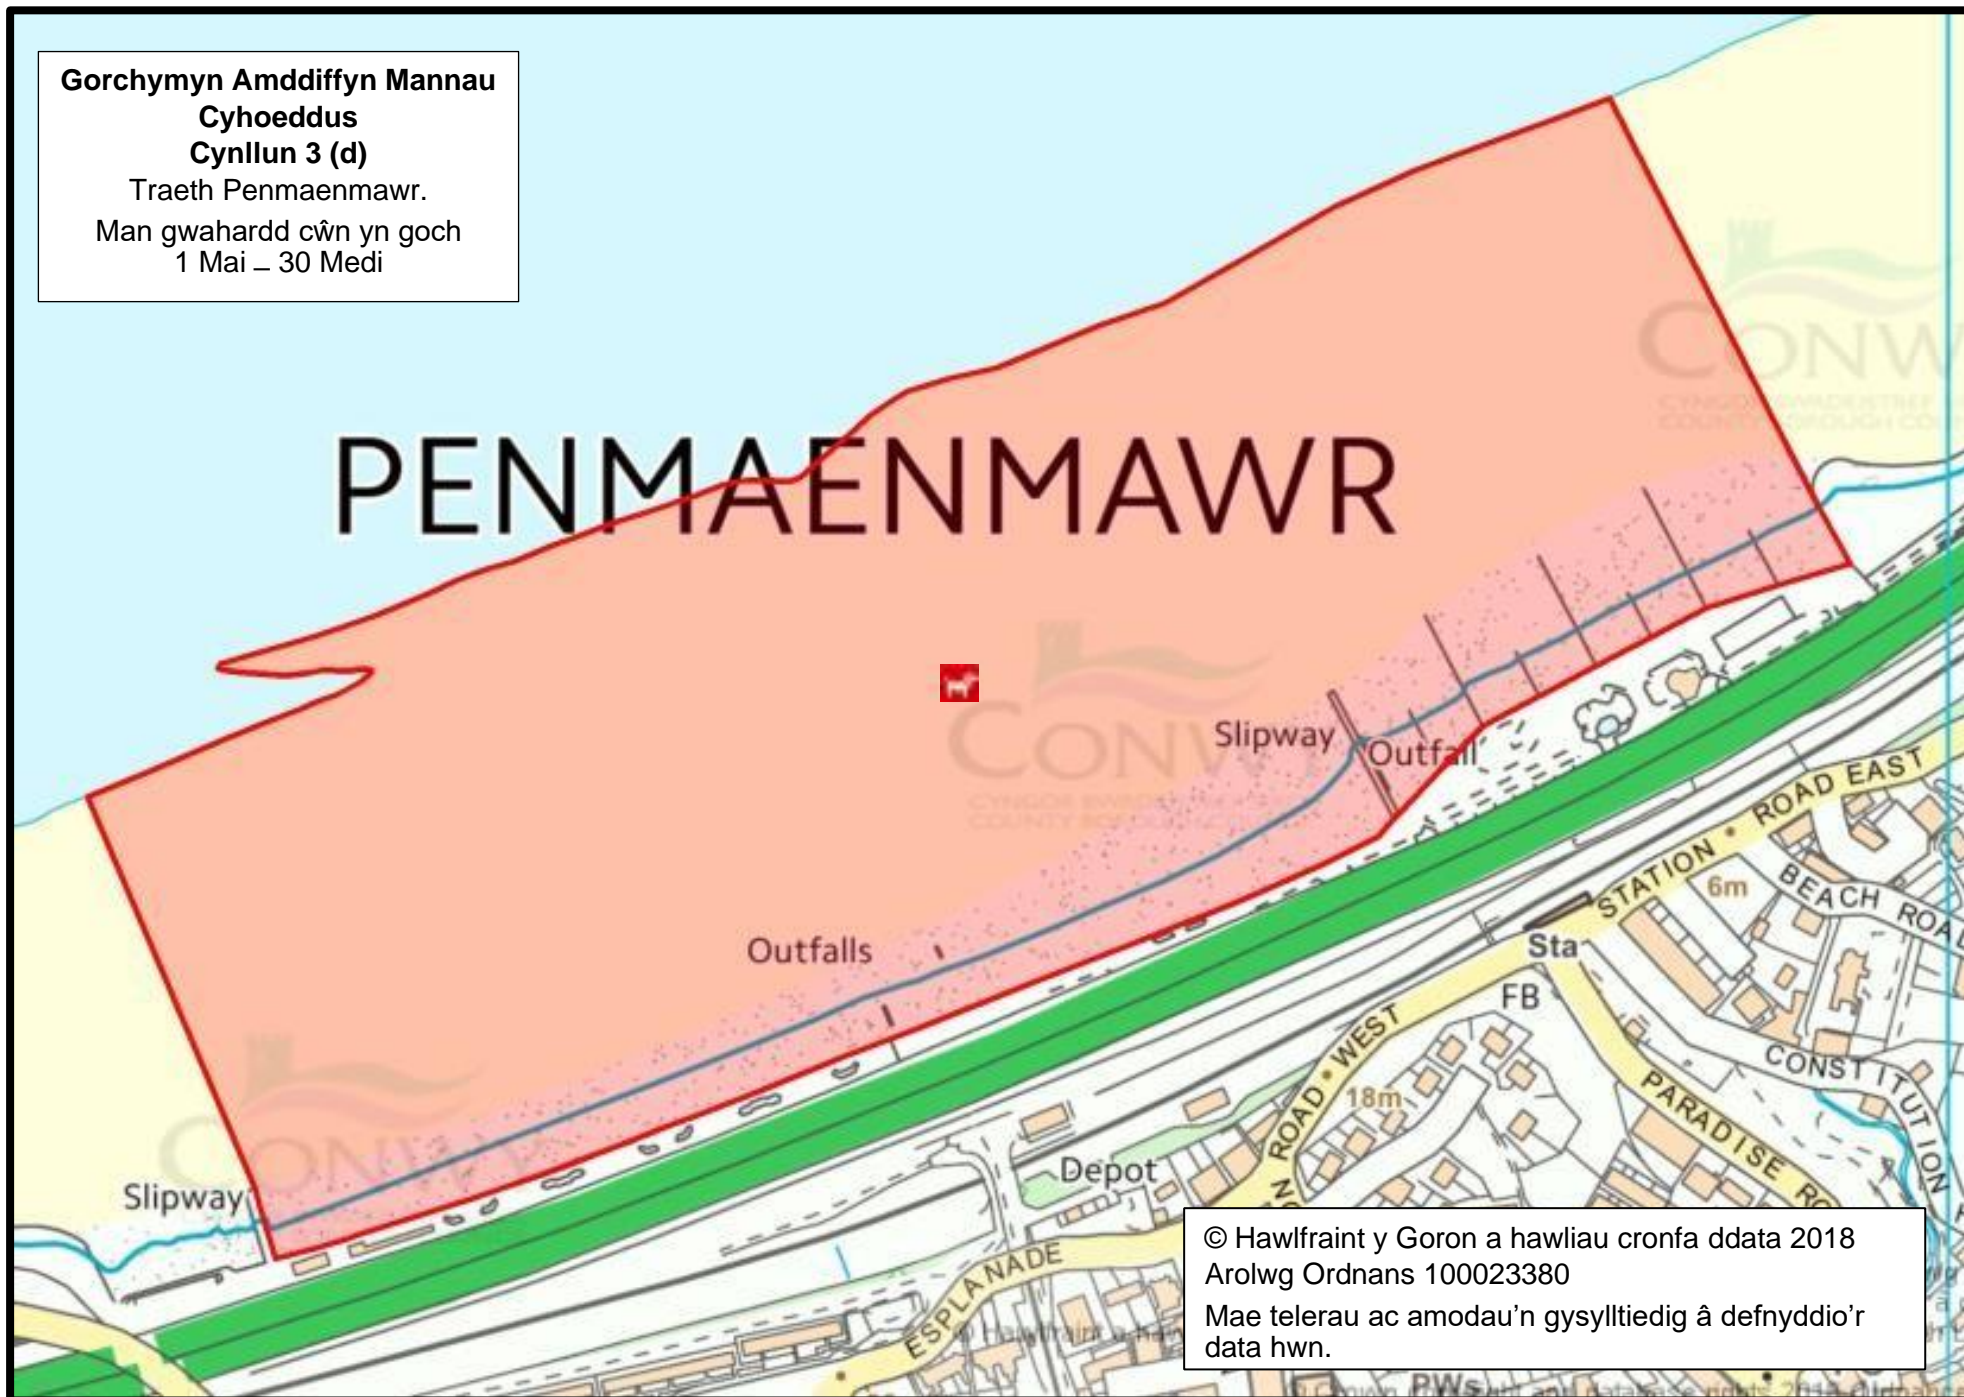

**Gorchymyn Amddiffyn Mannau
Cyhoeddus
Cynllun 3 (d)**
Traeth Penmaenmawr.
Man gwahardd cŵn yn goch
1 Mai – 30 Medi

PENMAENMAWR

© Hawlfraint y Goron a hawliau cronfa ddata 2018
Arolwg Ordians 100023380
Mae telerau ac amodau'n gysylltiedig â defnyddio'r
data hwn.