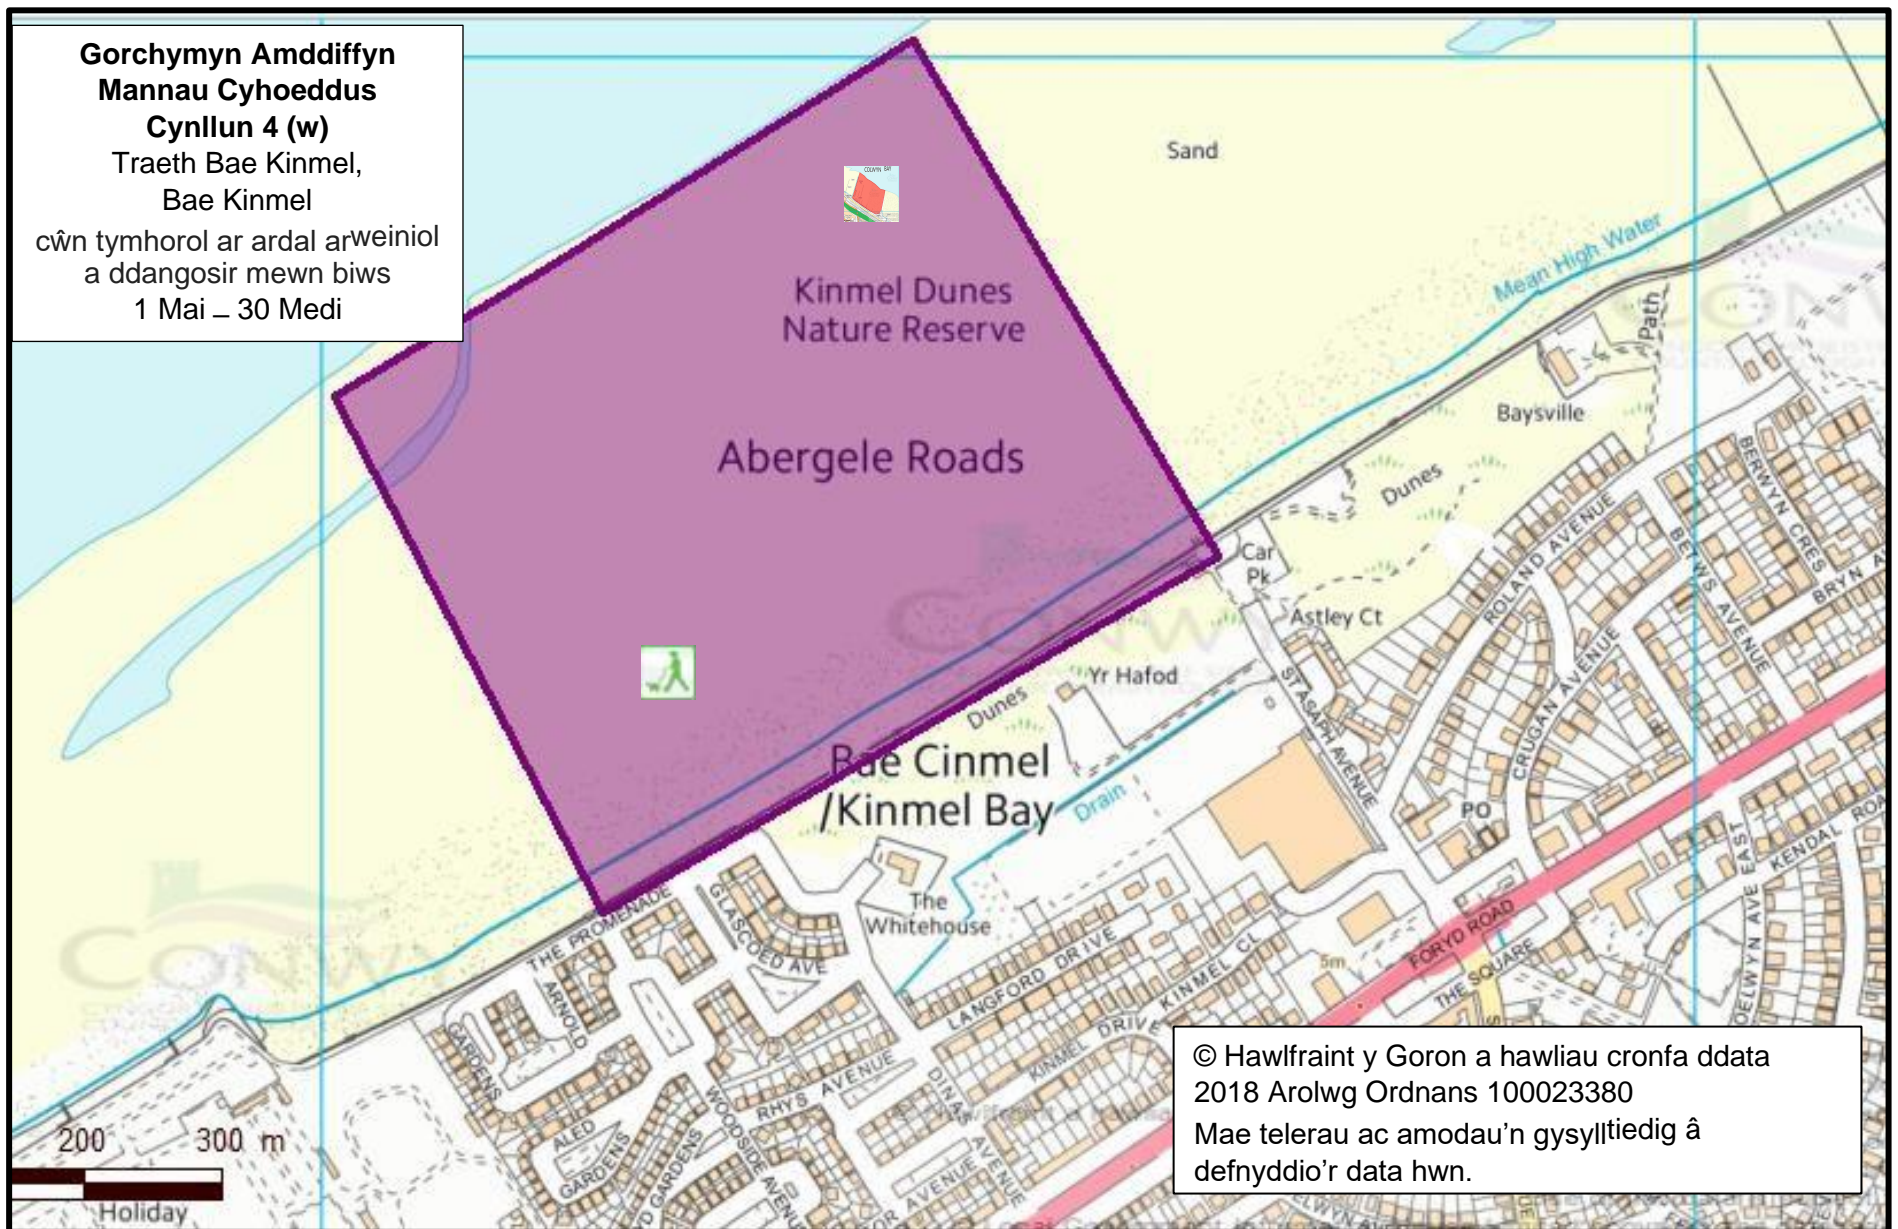

**Gorchymyn Amddiffyn
Mannau Cyhoeddus
Cynllun 4 (w)**

Traeth Bae Kimmel,
Bae Kimmel

cŵn tymhorol ar ardal arweiniol
a ddangosir mewn biws
1 Mai – 30 Medi

© Hawlfraint y Goron a hawliau cronfa ddata
2018 Arolwg Ordnans 100023380
Mae telerau ac amodau'n gysylltiedig â
defnyddio'r data hwn.