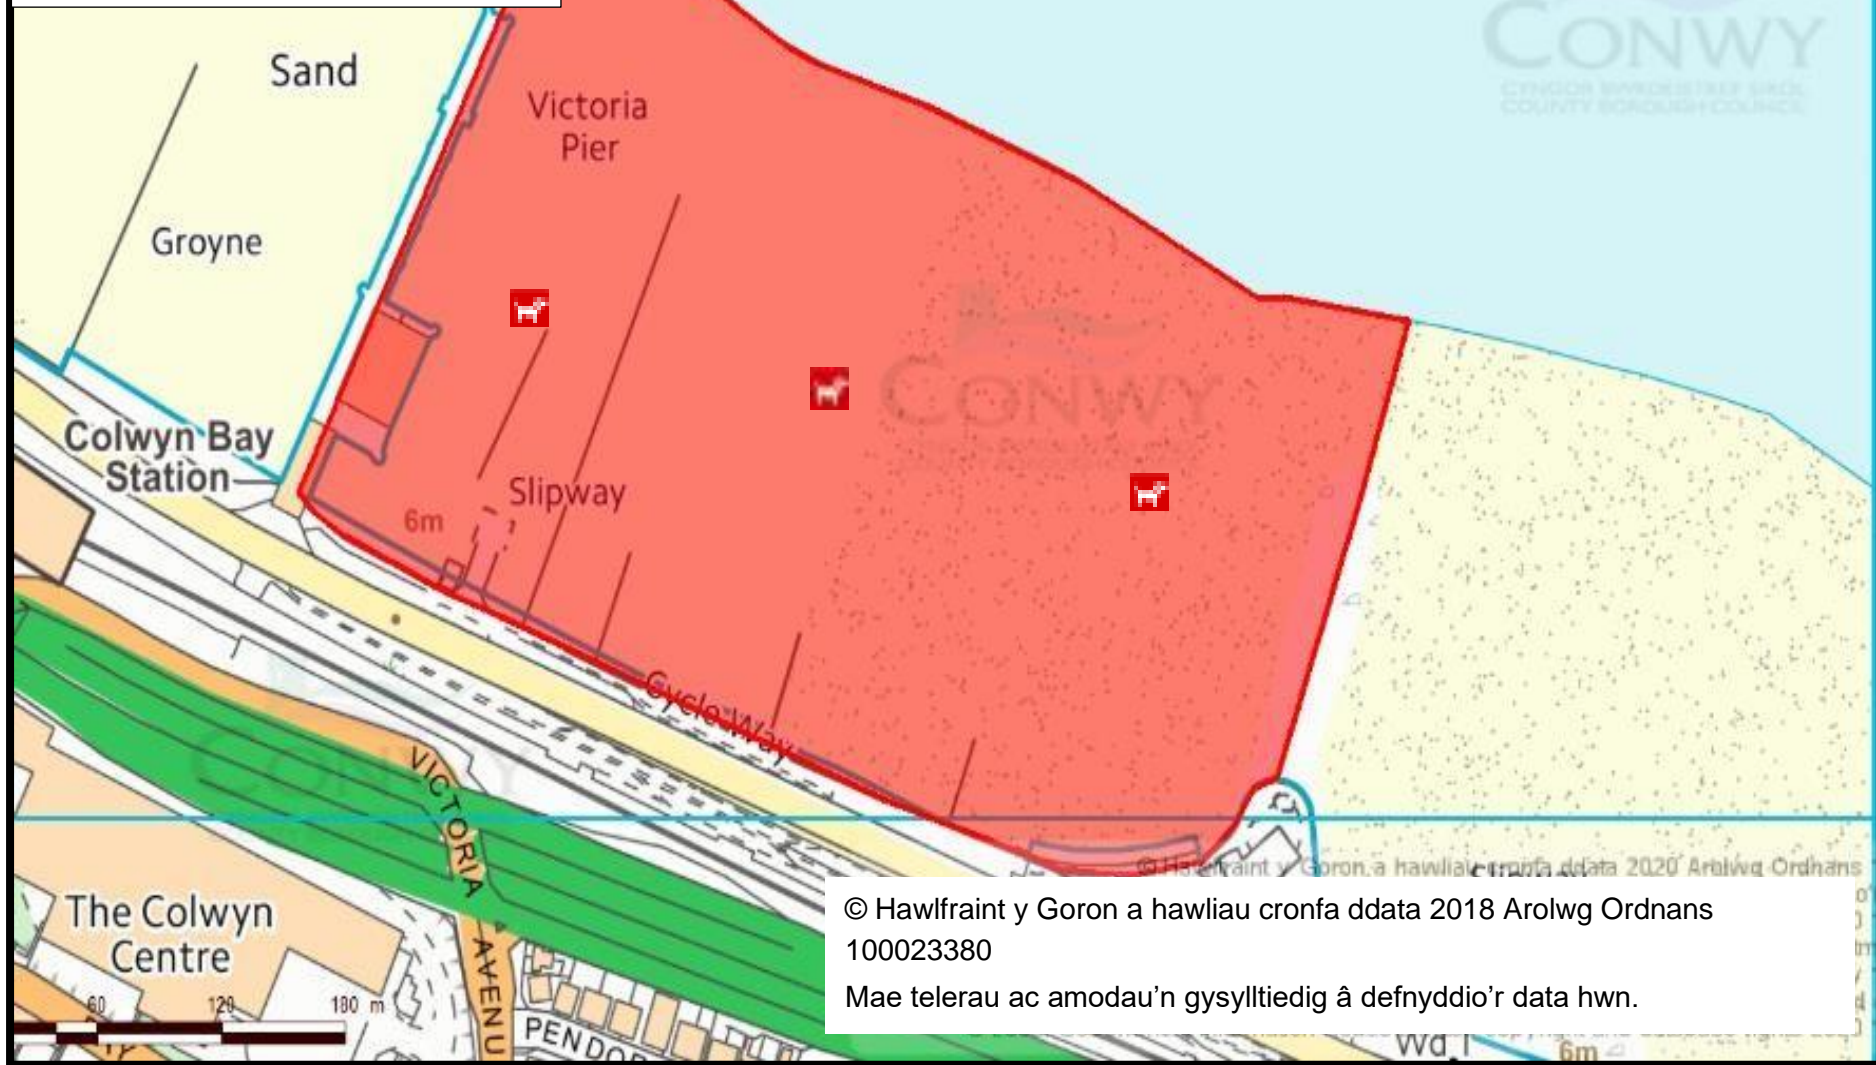

Gorchymyn Amddiffyn Mannau
Cyhoeddus
Cynllun 2 (r)
Traeth Bae Colwyn
Man gwahardd cŵn yn goch

COLWYN BAY

© Hawlfraint y Goron a hawliau cronfa ddata 2018 Arolwg Ordnans
100023380
Mae telerau ac amodau'n gysylltiedig â defnyddio'r data hwn.