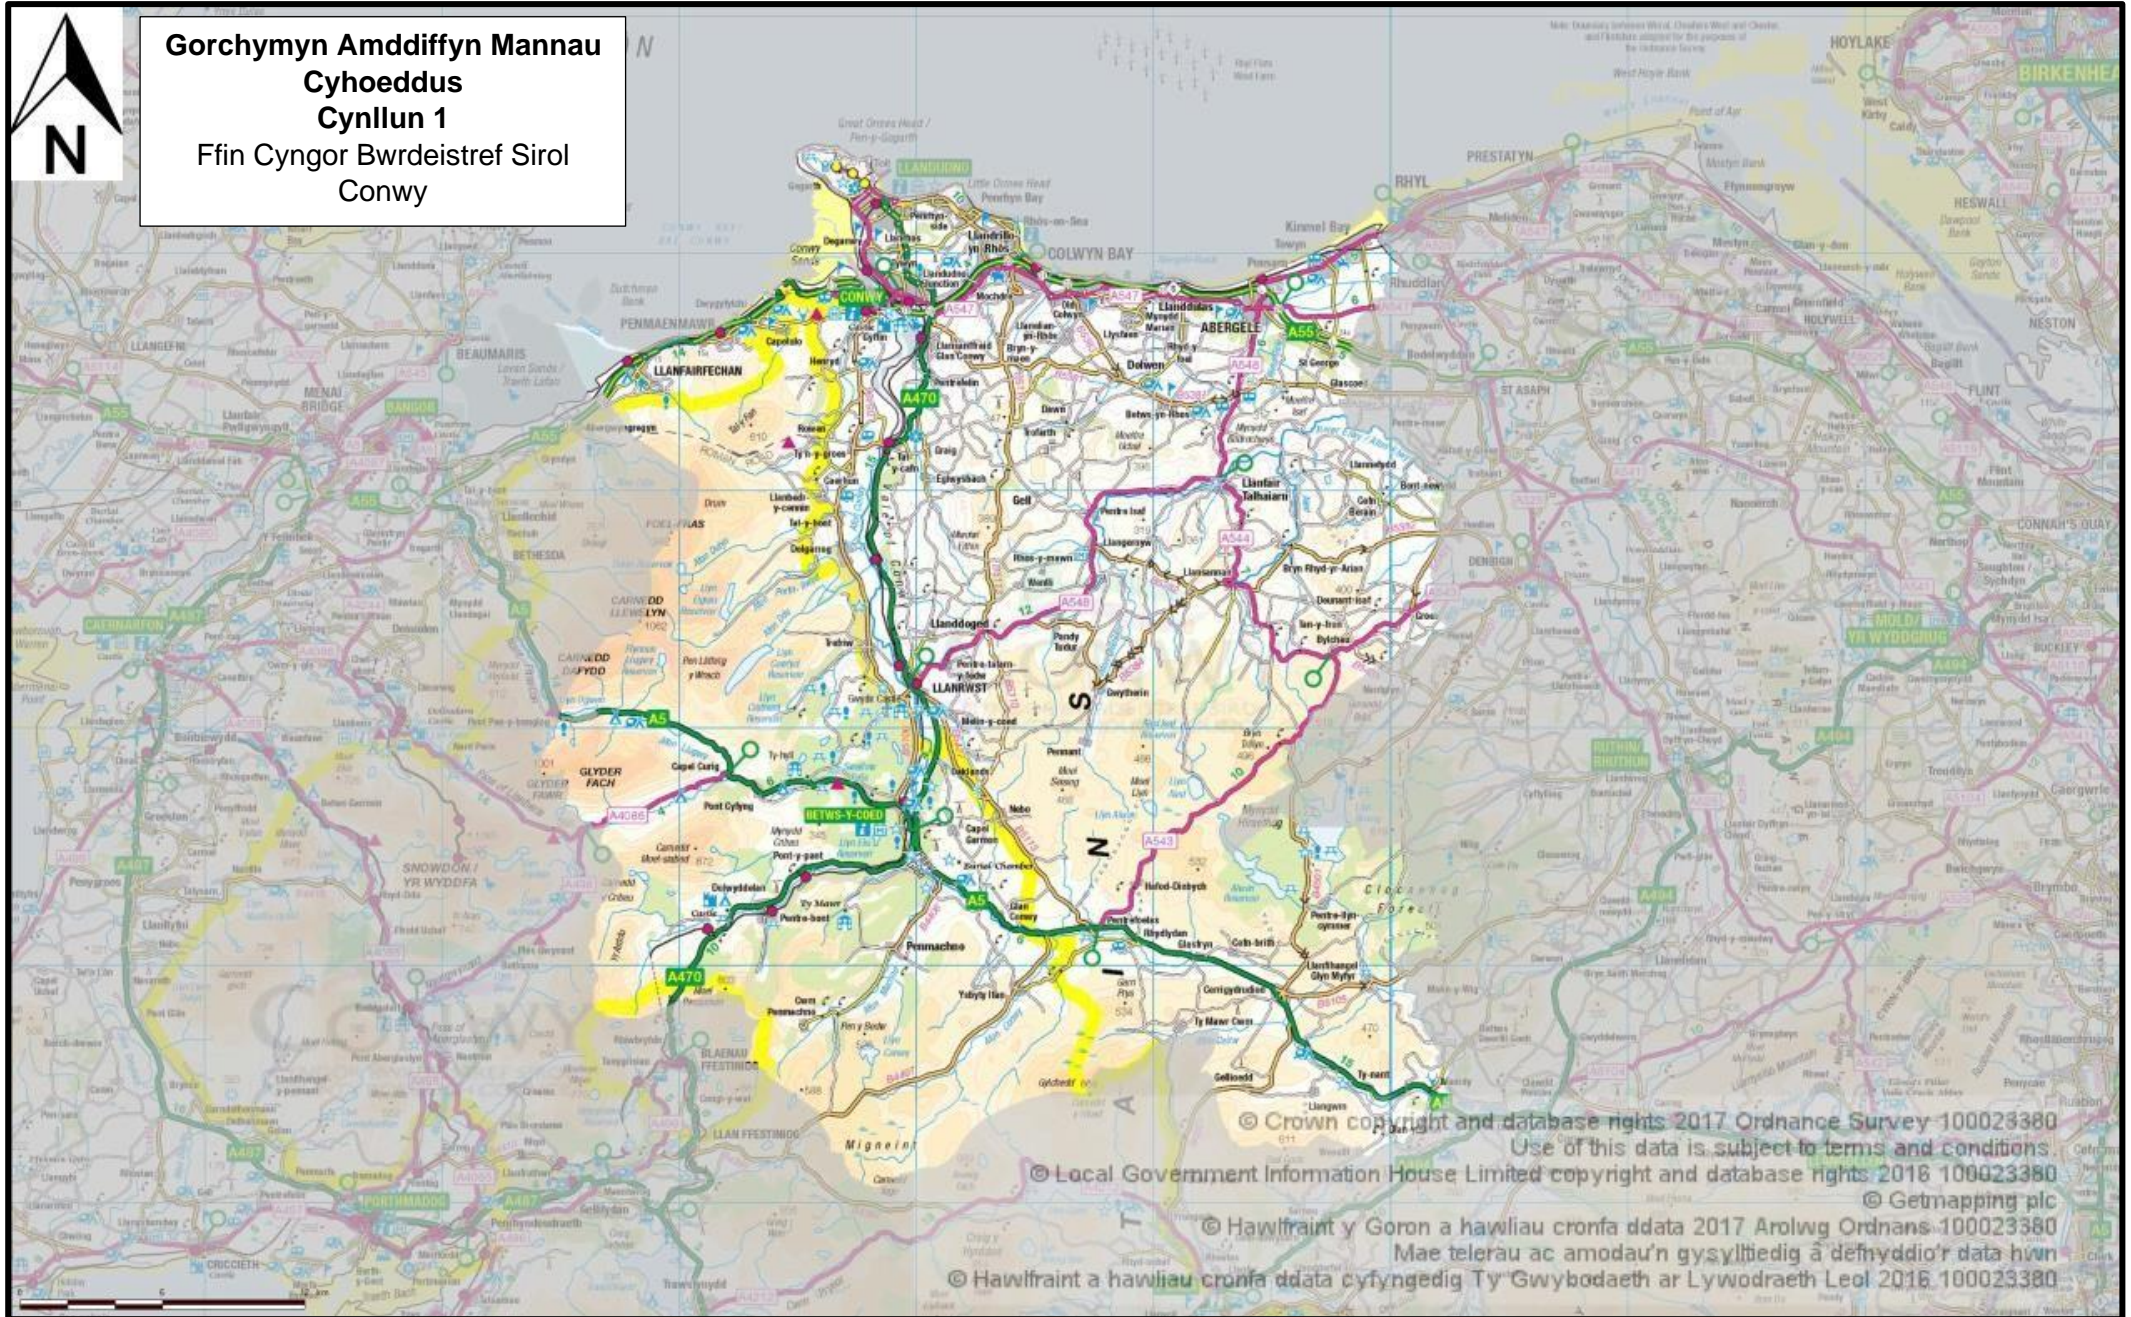

# Mapiau a Chynlluniau GAMC 2023

**Gorchymyn Amddiffyn Mannau  
Cyhoeddus  
Cynllun 1  
Ffin Cyngor Bwrdeistref Sirol  
Conwy**

**Gorchymyn Amddiffyn  
Mannau Cyhoeddus  
Cynllun 2 (h)**

Cae Chwarae Betws-yn-Rhos,  
Betws-yn-Rhos.