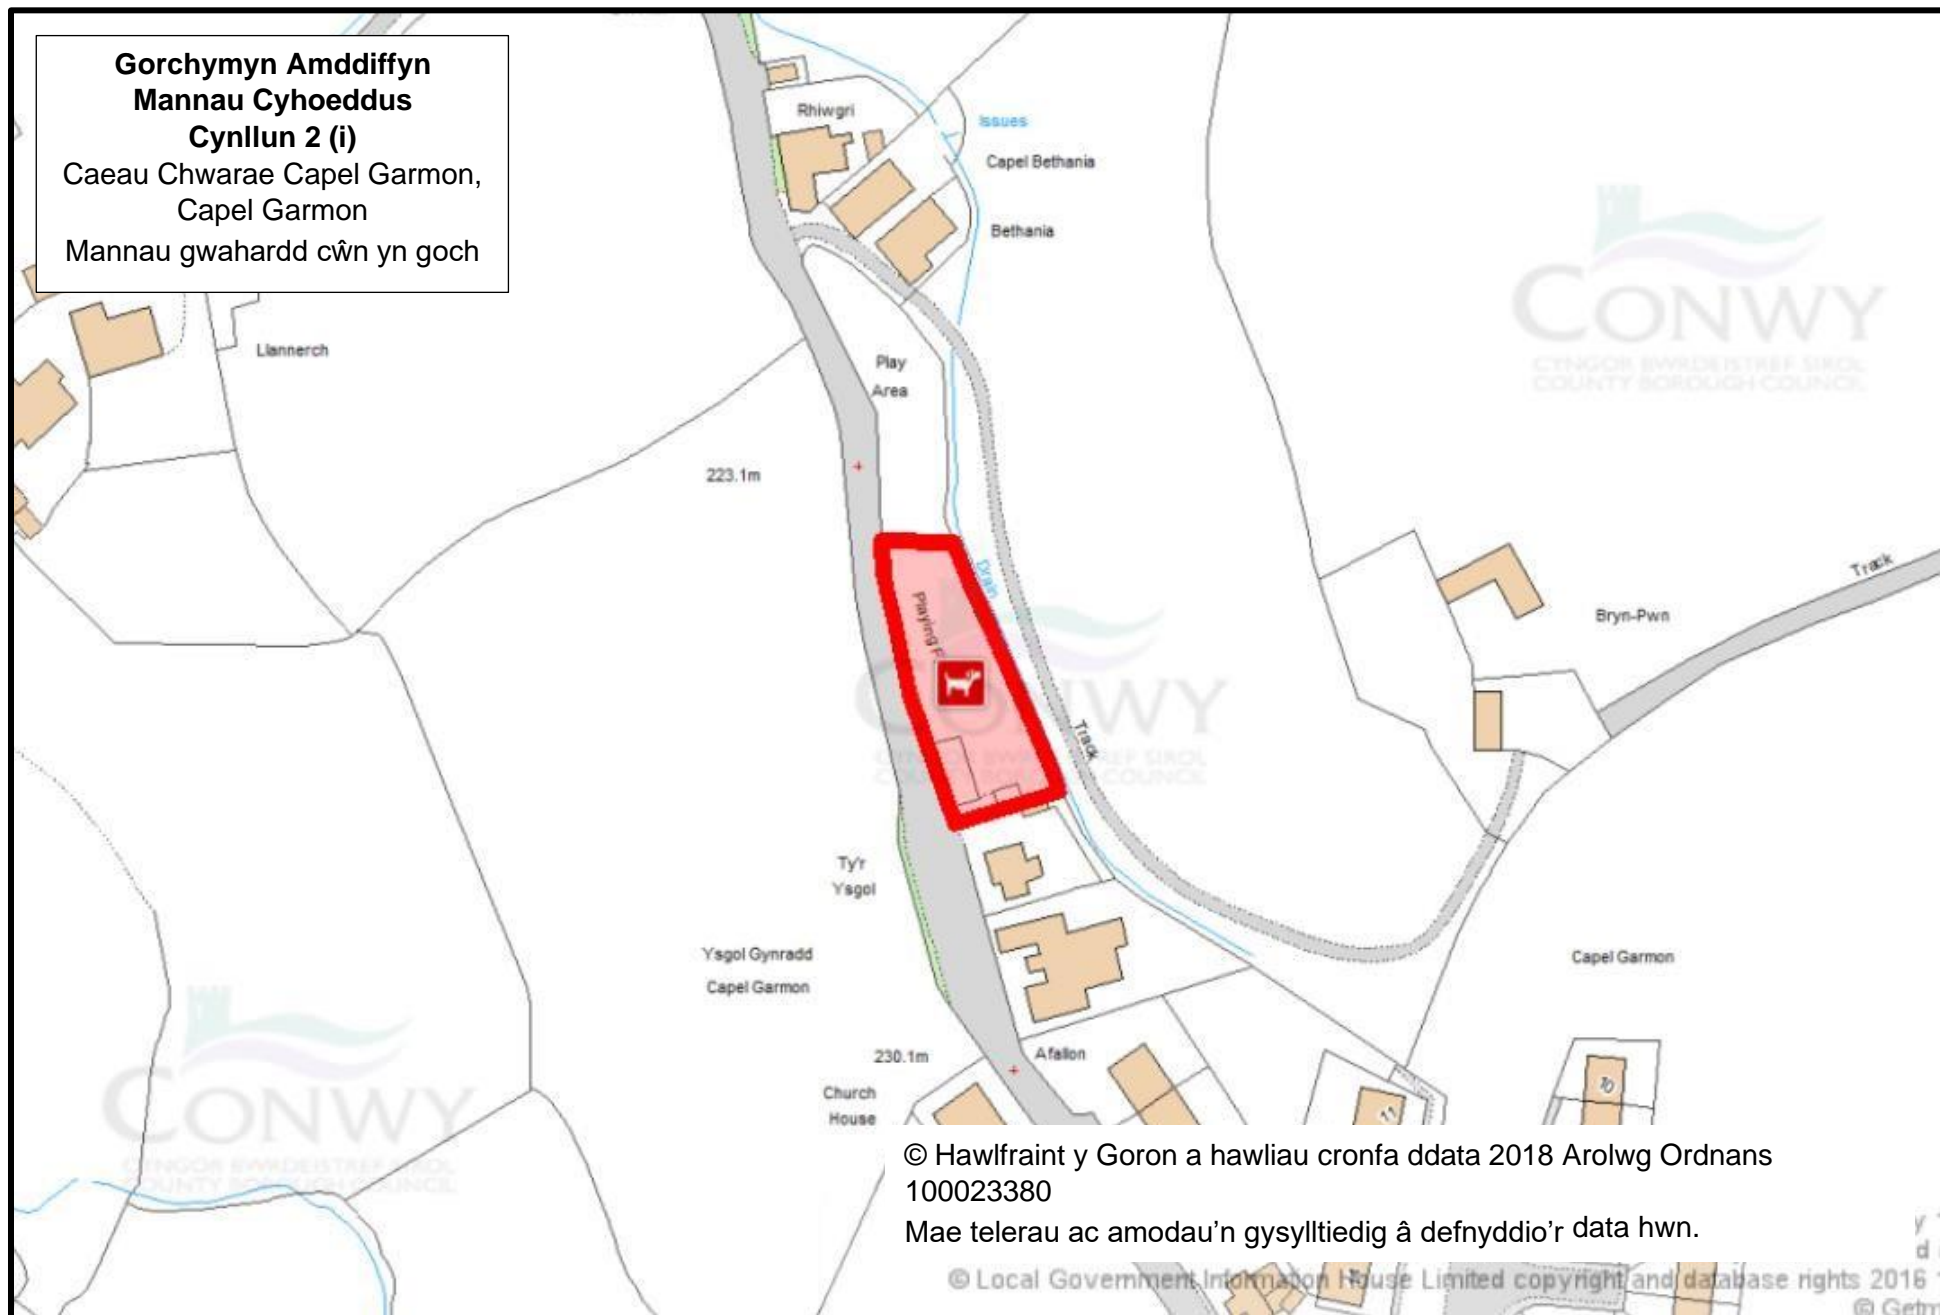

**Gorchymyn Amddiffyn
Mannau Cyhoeddus
Cynllun 2 (i)**

Caeau Chwarae Capel Garmon,
Capel Garmon
Mannau gwahardd cŵn yn goch

© Hawlfraint y Goron a hawliau cronfa ddata 2018 Arolwg Ordnans
100023380

Mae telerau ac amodau'n gysylltiedig â defnyddio'r data hwn.

© Local Government Information House Limited copyright and database rights 2016 1

© Geim