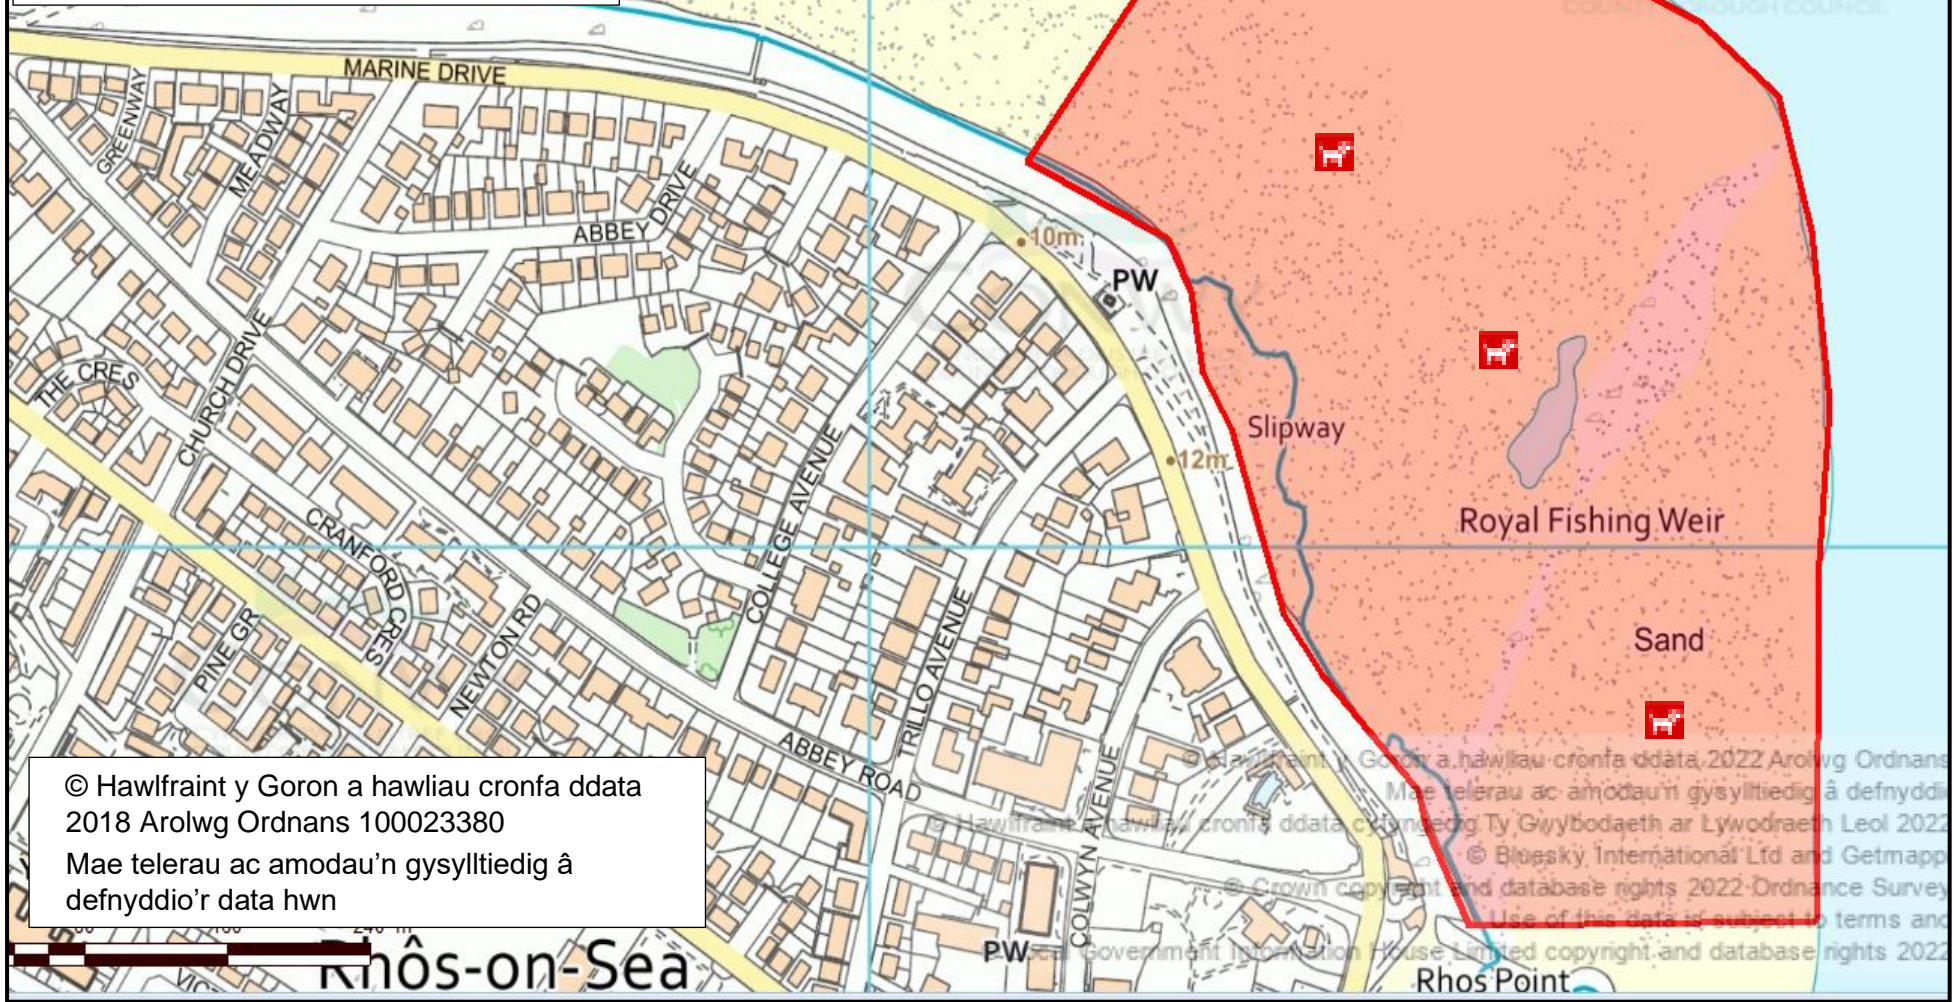

**Gorchymyn Amddiffyn Mannau
Cyhoeddus
Cynllun 2 (w)**

Rhos Point i Bwynt Mynediad y Promenâd
yn unol â Rhodfa'r Coleg, Llandrillo-yn-
Rhos - rhan o'r traeth rhwng y marc dŵr
isel a wal y promenâd.

Man gwahardd cŵn drwy'r flwyddyn yn

© Hawlfraint y Goron a hawliau cronfa ddata
2018 Arolwg Ordnans 100023380
Mae telerau ac amodau'n gysylltiedig â
defnyddio'r data hwn

© Crown copyright and database rights 2022 Ordnance Survey
Use of this data is subject to terms and conditions
© Blaesky International Ltd and Getmapping
© Crown copyright and database rights 2022 Ordnance Survey
Use of this data is subject to terms and conditions
© Crown copyright and database rights 2022 Ordnance Survey
Use of this data is subject to terms and conditions