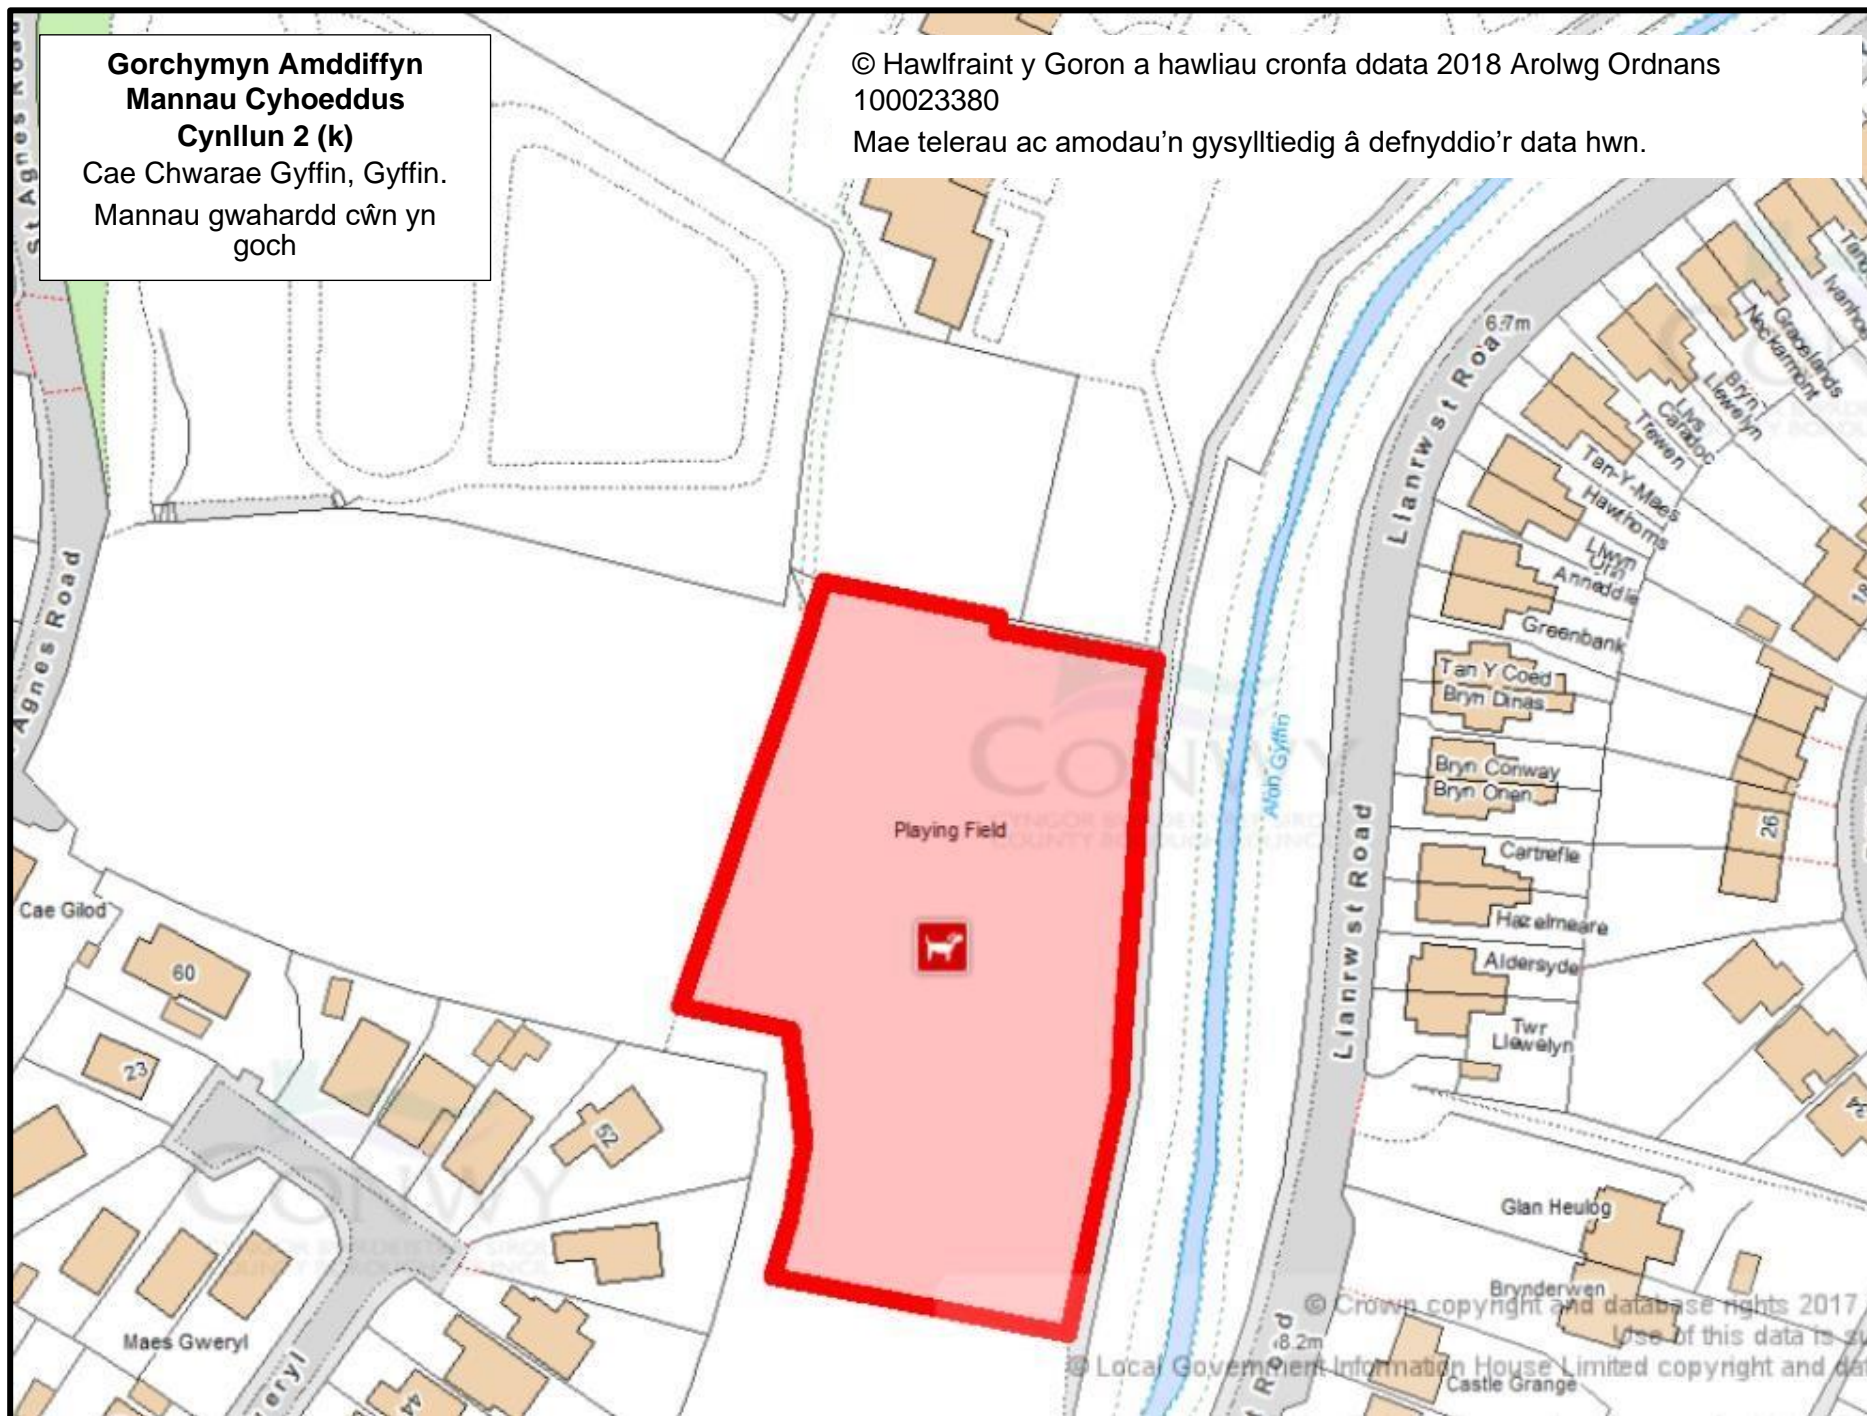

**Gorchymyn Amddiffyn
Mannau Cyhoeddus
Cynllun 2 (k)**

Cae Chwarae Gyffin, Gyffin.
Mannau gwahardd cŵn yn
goch

© Hawlfraint y Goron a hawliau cronfa ddata 2018 Arolwg Ordnans
100023380

Mae telerau ac amodau'n gysylltiedig â defnyddio'r data hwn.