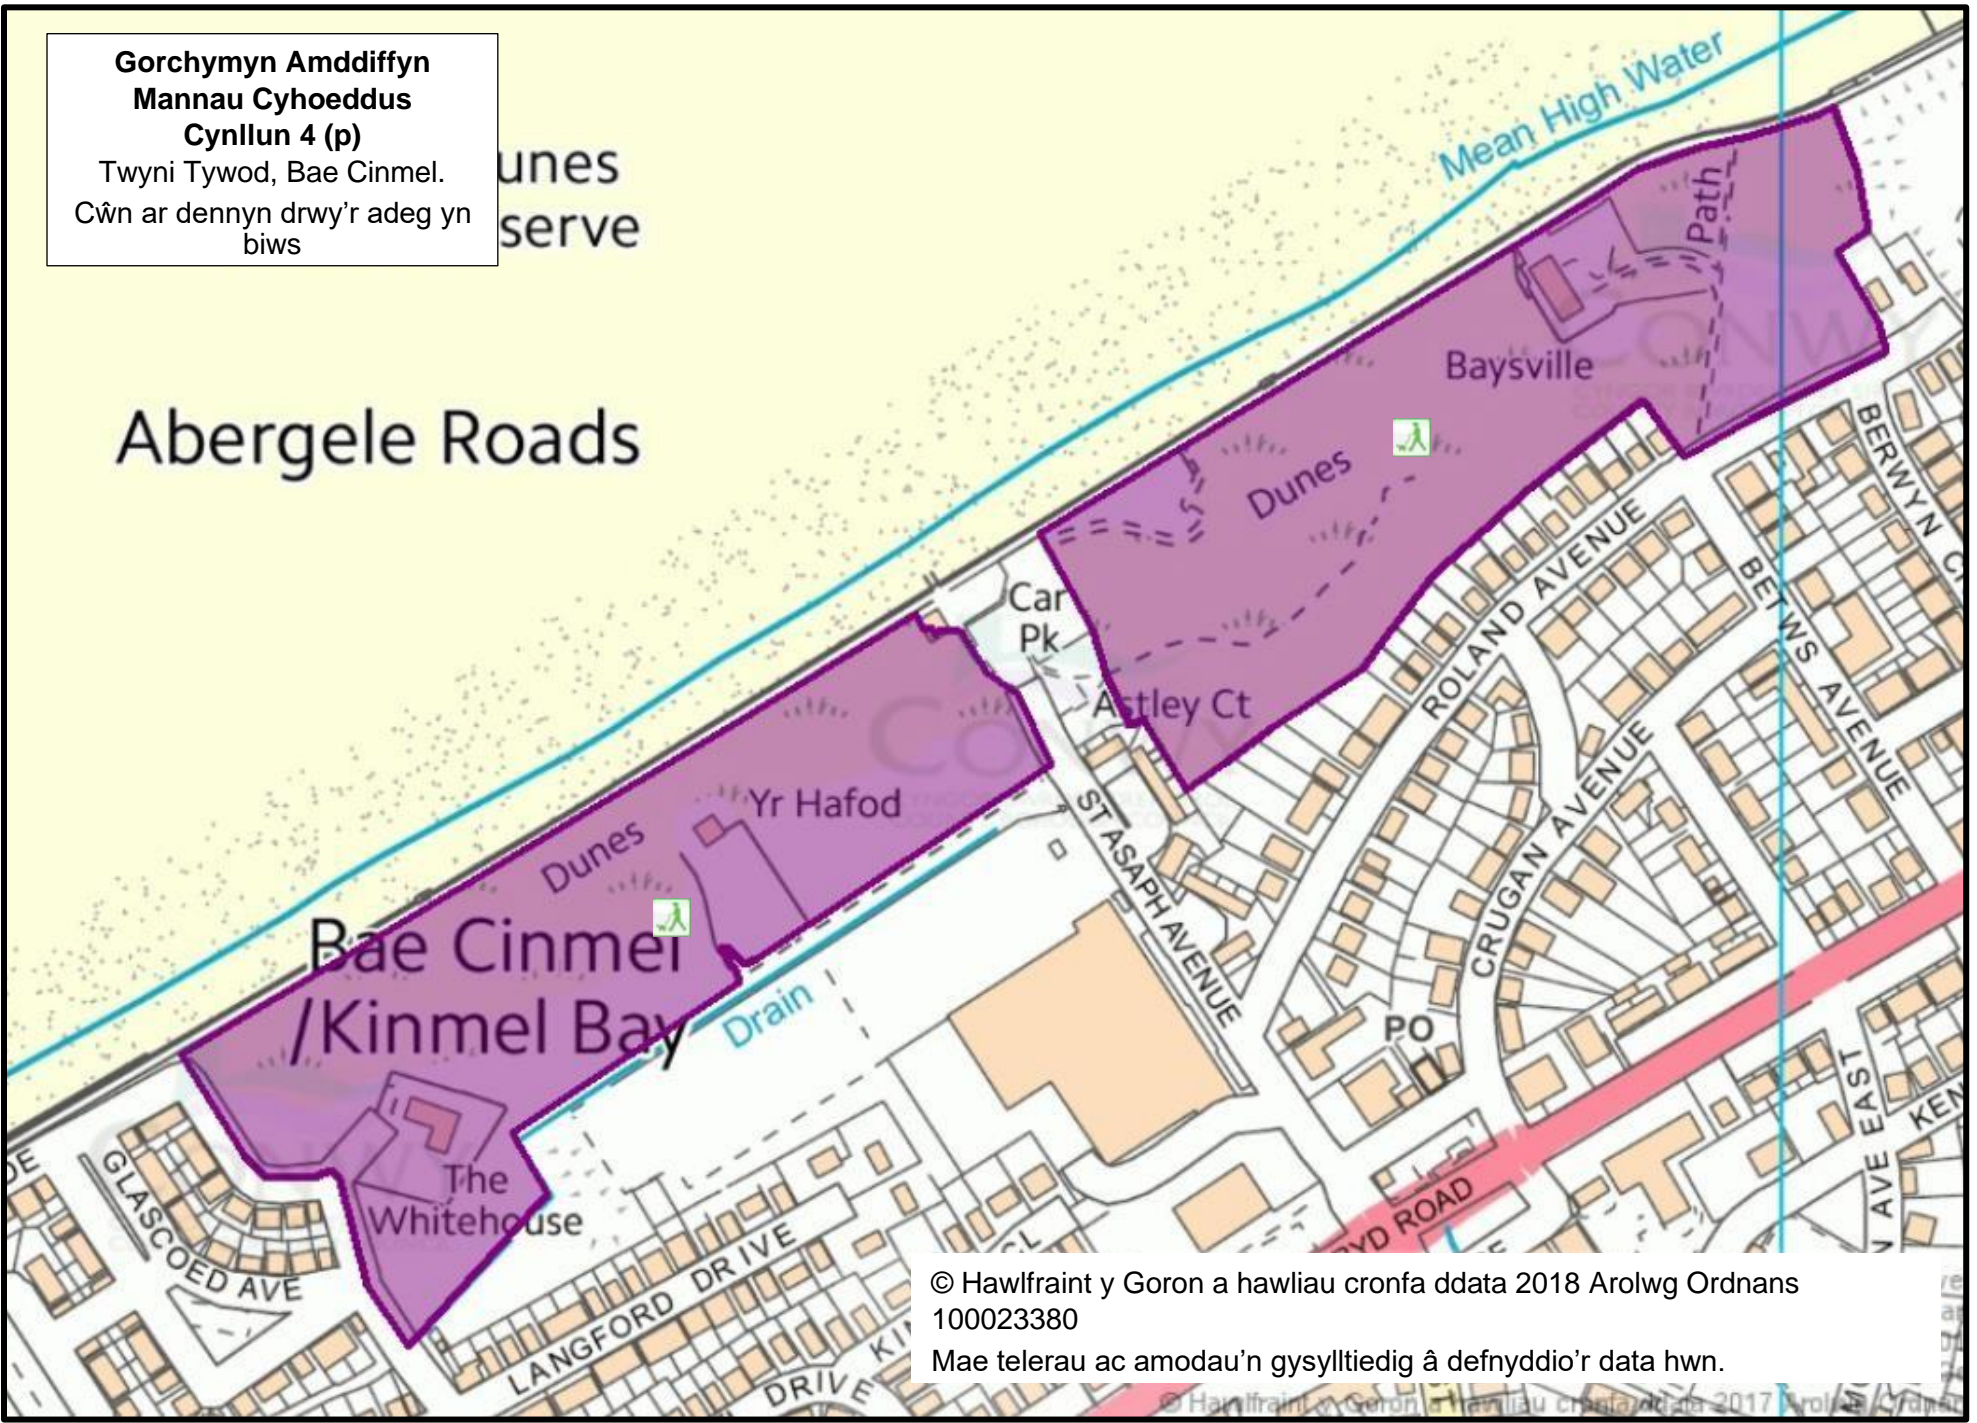

**Gorchymyn Amddiffyn
Mannau Cyhoeddus
Cynllun 4 (p)**

Twyni Tywod, Bae Cinmel.
Cŵn ar dennyn drwy'r adeg yn
biws

Dunes
serve

Abergele Roads

© Hawlfraint y Goron a hawliau cronfa ddata 2018 Arolwg Ordnans
100023380

Mae telerau ac amodau'n gysylltiedig â defnyddio'r data hwn.

© Hawlfraint y Goron a hawliau cronfa ddata 2017 Arolwg Ordnans