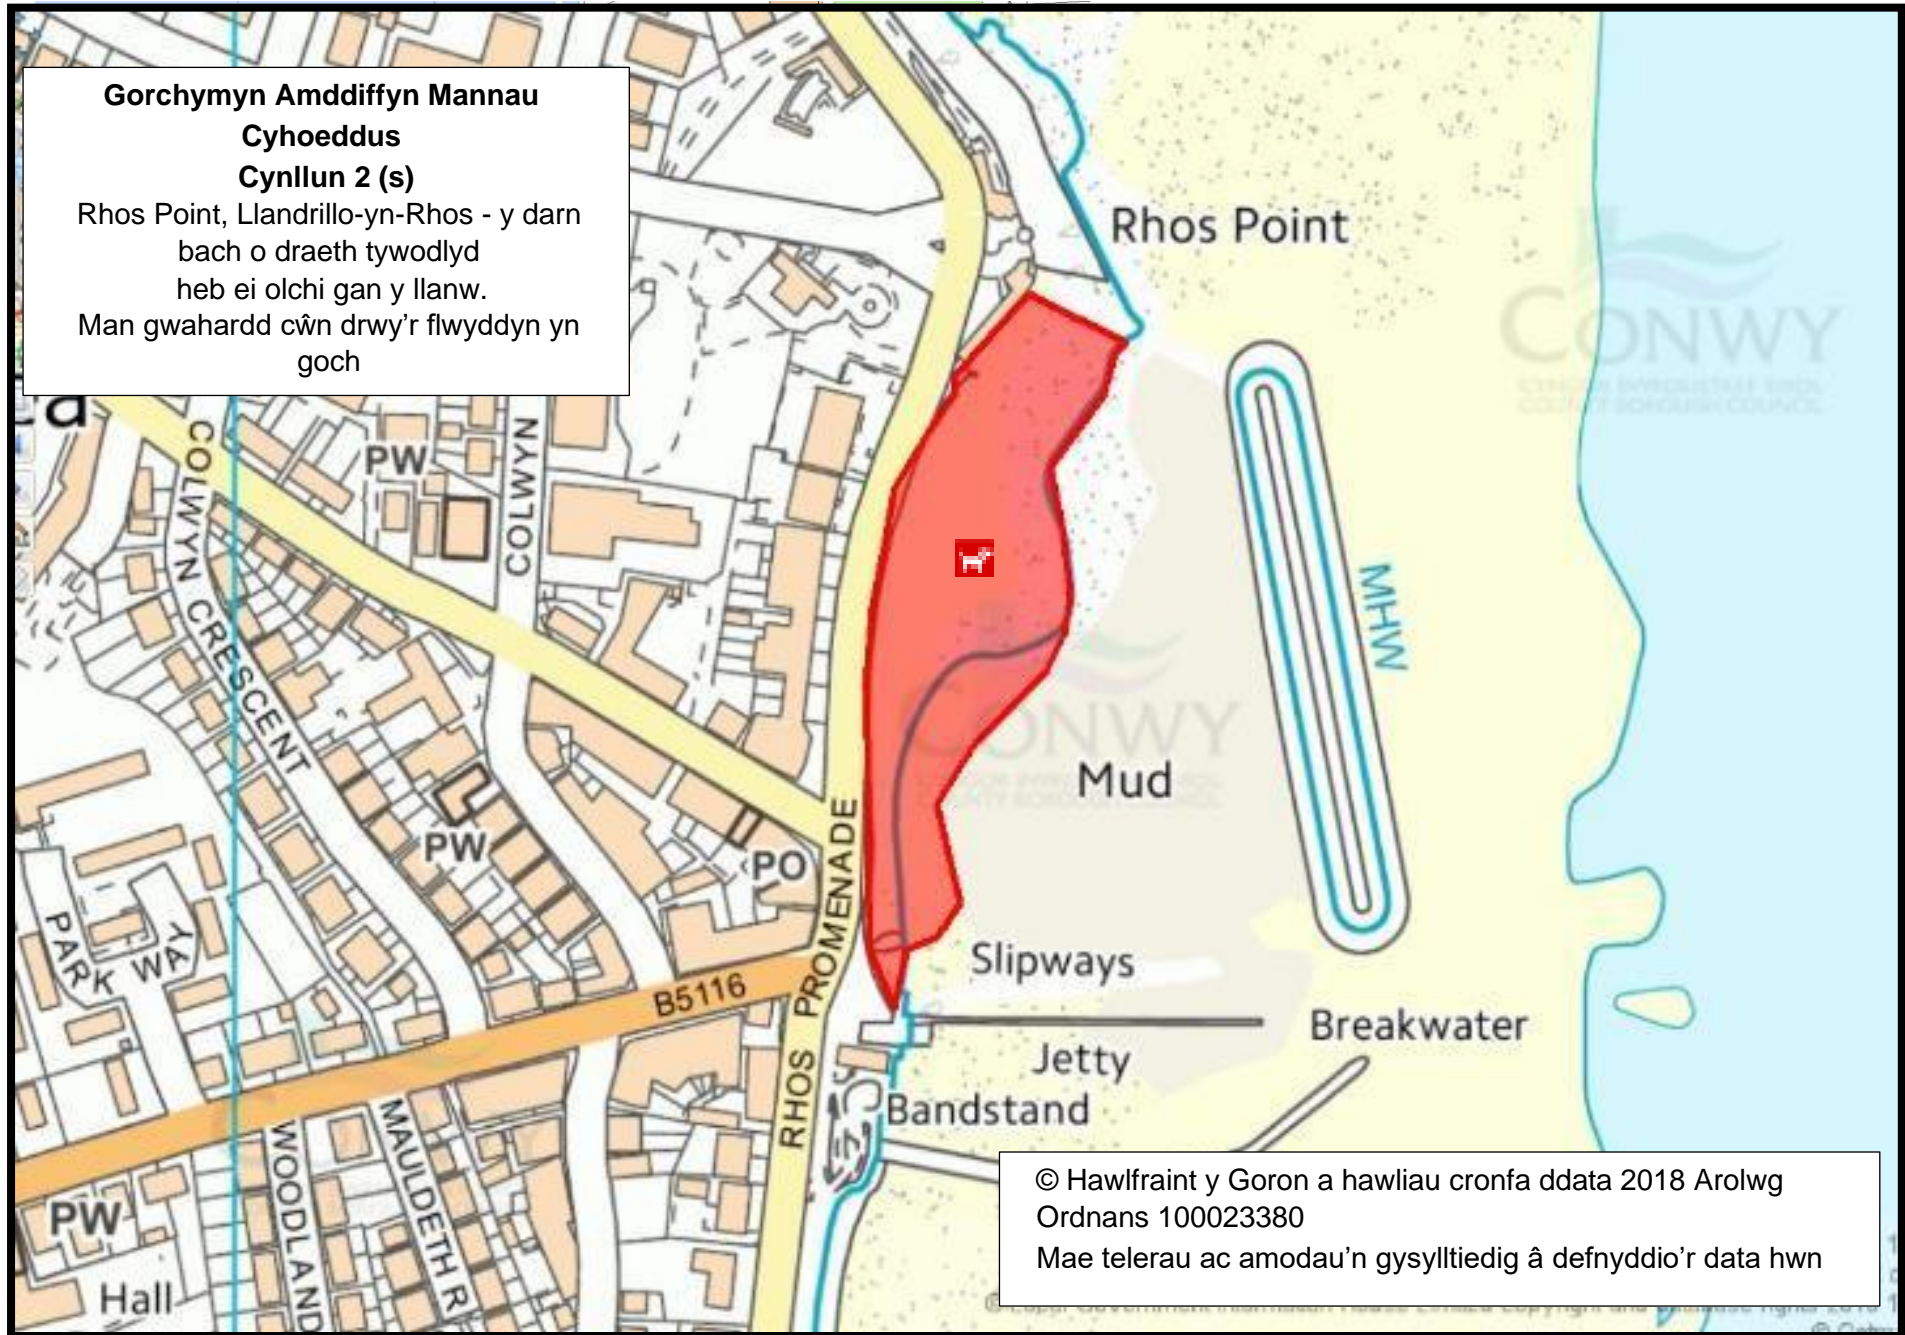

Rhos Point, Llandrillo-yn-Rhos - y darn  
bach o draeth tywodlyd  
heb ei olchi gan y llanw.  
Man gwahardd cŵn drwy'r flwyddyn yn  
goch

© Hawlfraint y Goron a hawliau cronfa ddata 2018 Arolwg  
Ordnans 100023380  
Mae telerau ac amodau'n gysylltiedig â defnyddio'r data hwn