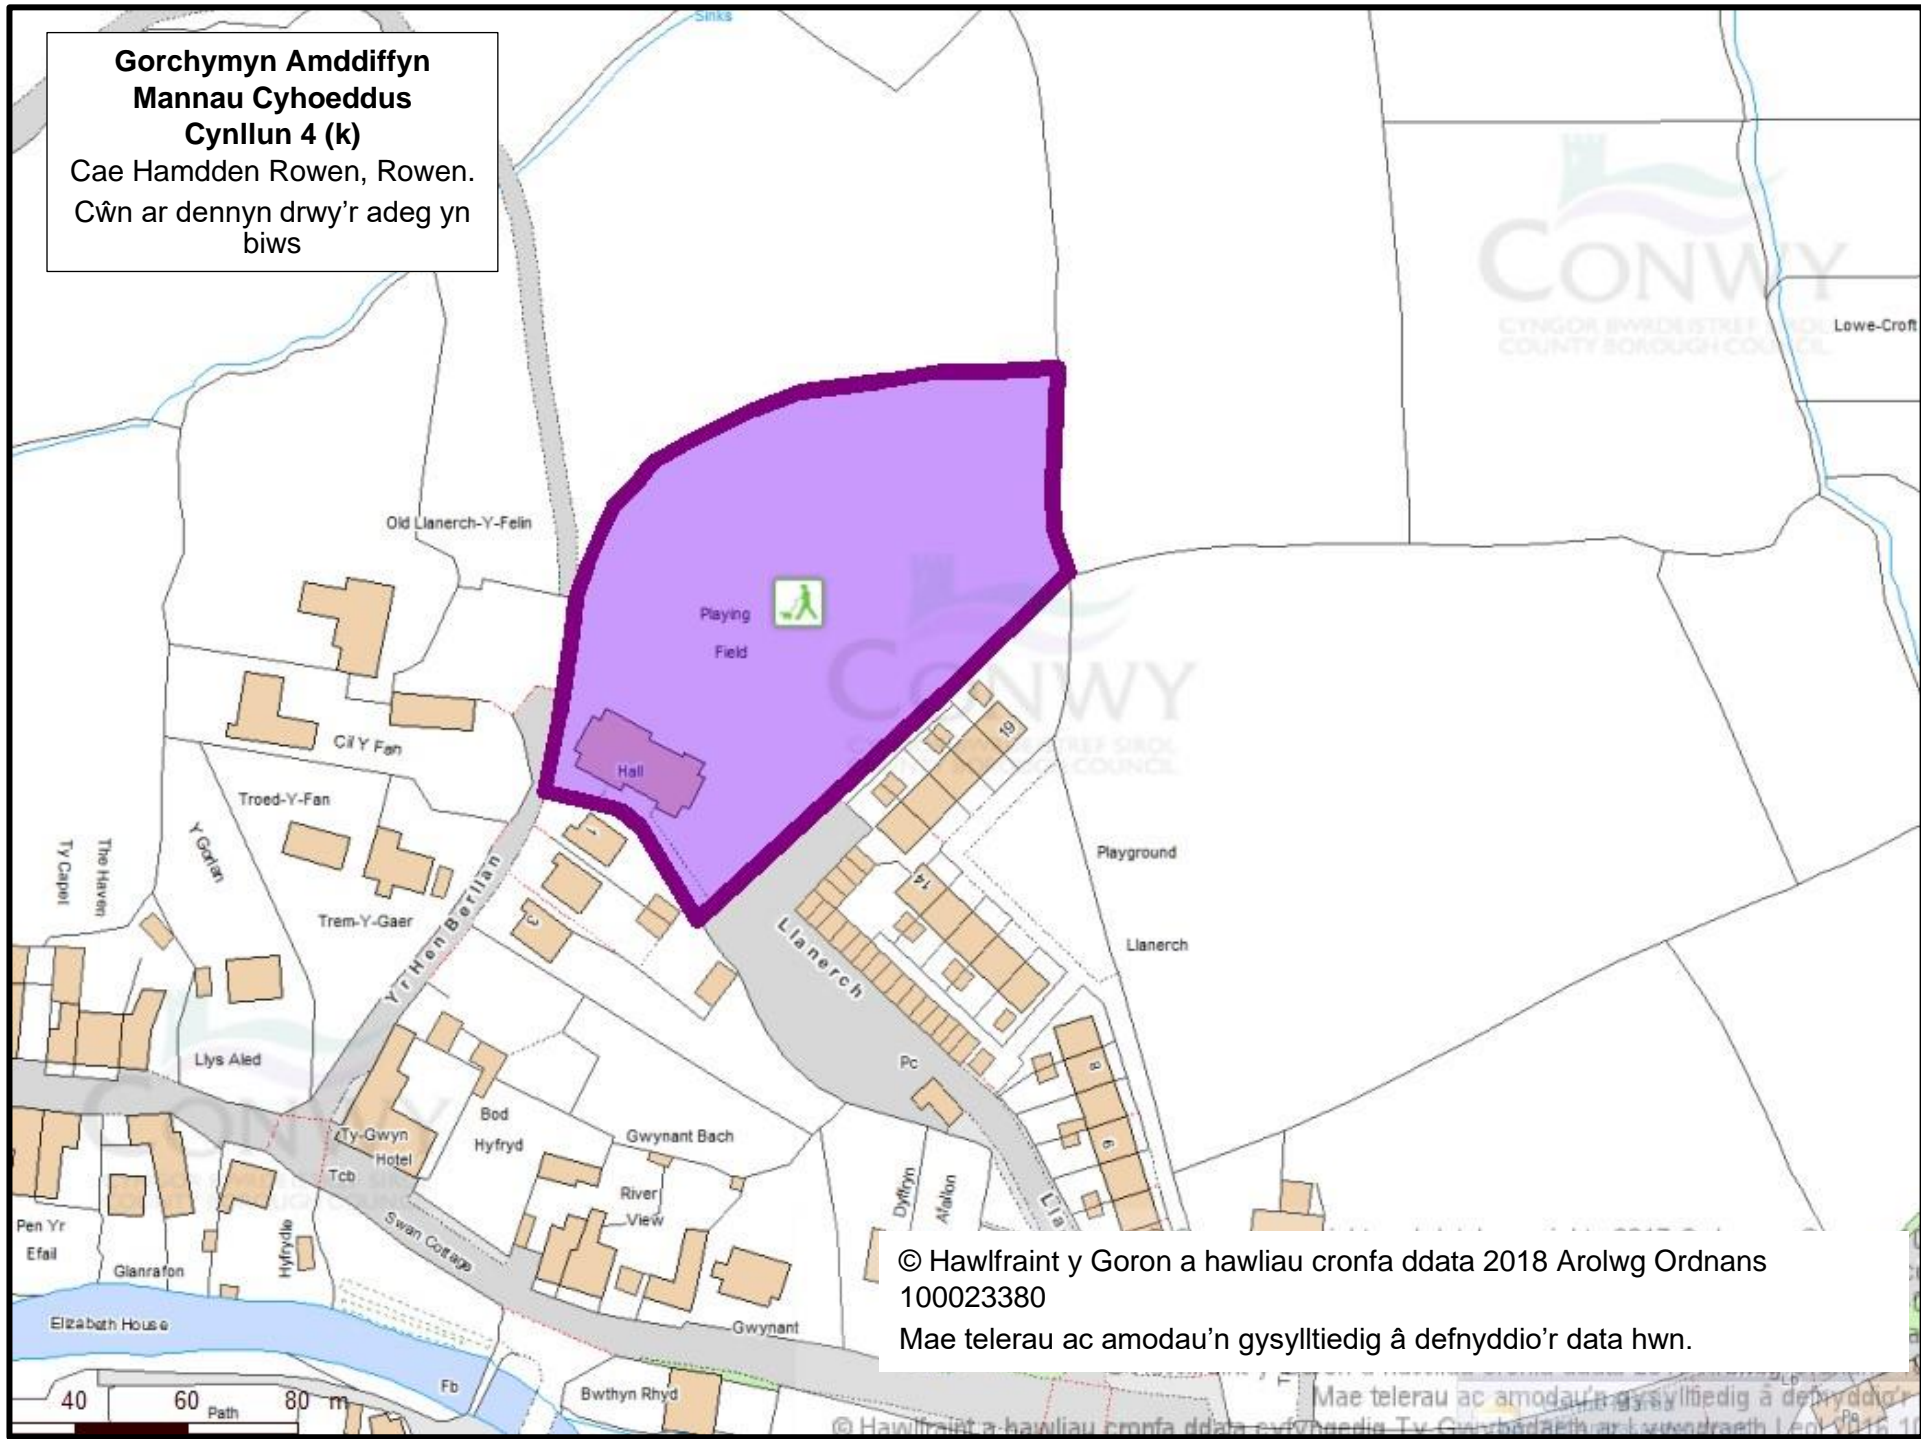

**Gorchymyn Amddiffyn
Mannau Cyhoeddus
Cynllun 4 (k)**

Cae Hamdden Rowen, Rowen.
Cŵn ar dennyn drwy'r adeg yn
biws

© Hawlfraint y Goron a hawliau cronfa ddata 2018 Arolwg Ordnans
100023380
Mae telerau ac amodau'n gysylltiedig â defnyddio'r data hwn.