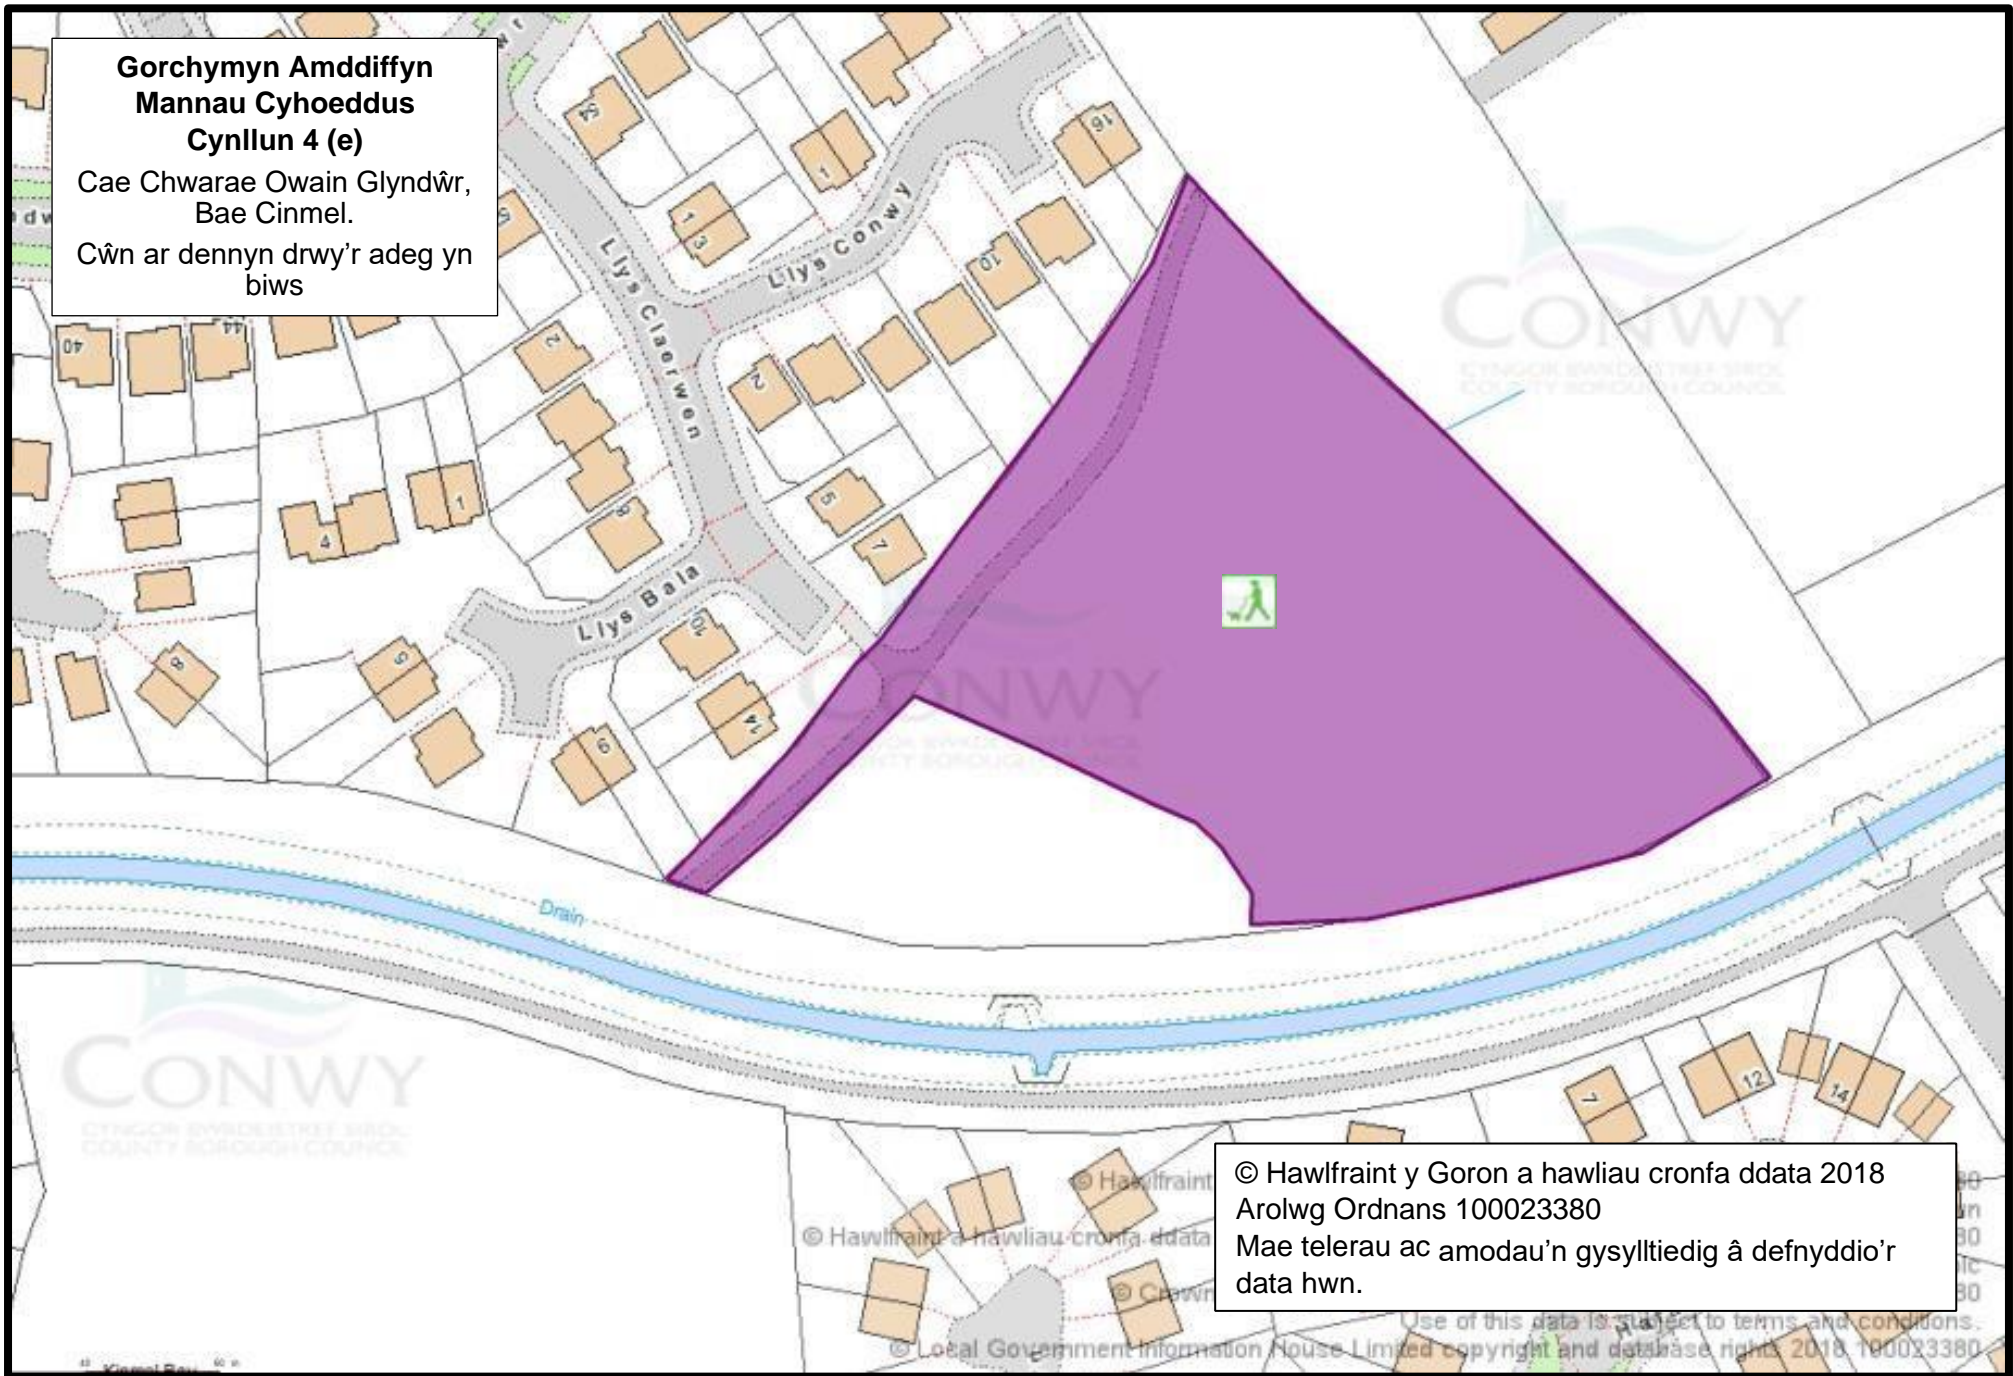

**Gorchymyn Amddiffyn
Mannau Cyhoeddus
Cynllun 4 (e)**

Cae Chwarae Owain Glyndŵr,
Bae Cinnel.

Cŵn ar dennyn drwy'r adeg yn
biws

© Hawlfraint y Goron a hawliau cronfa ddata 2018
Arolwg Ordnans 100023380
Mae telerau ac amodau'n gysylltiedig â defnyddio'r
data hwn.

Use of this data is subject to terms and conditions.
© Local Government Information House Limited copyright and database rights 2018, 100023380