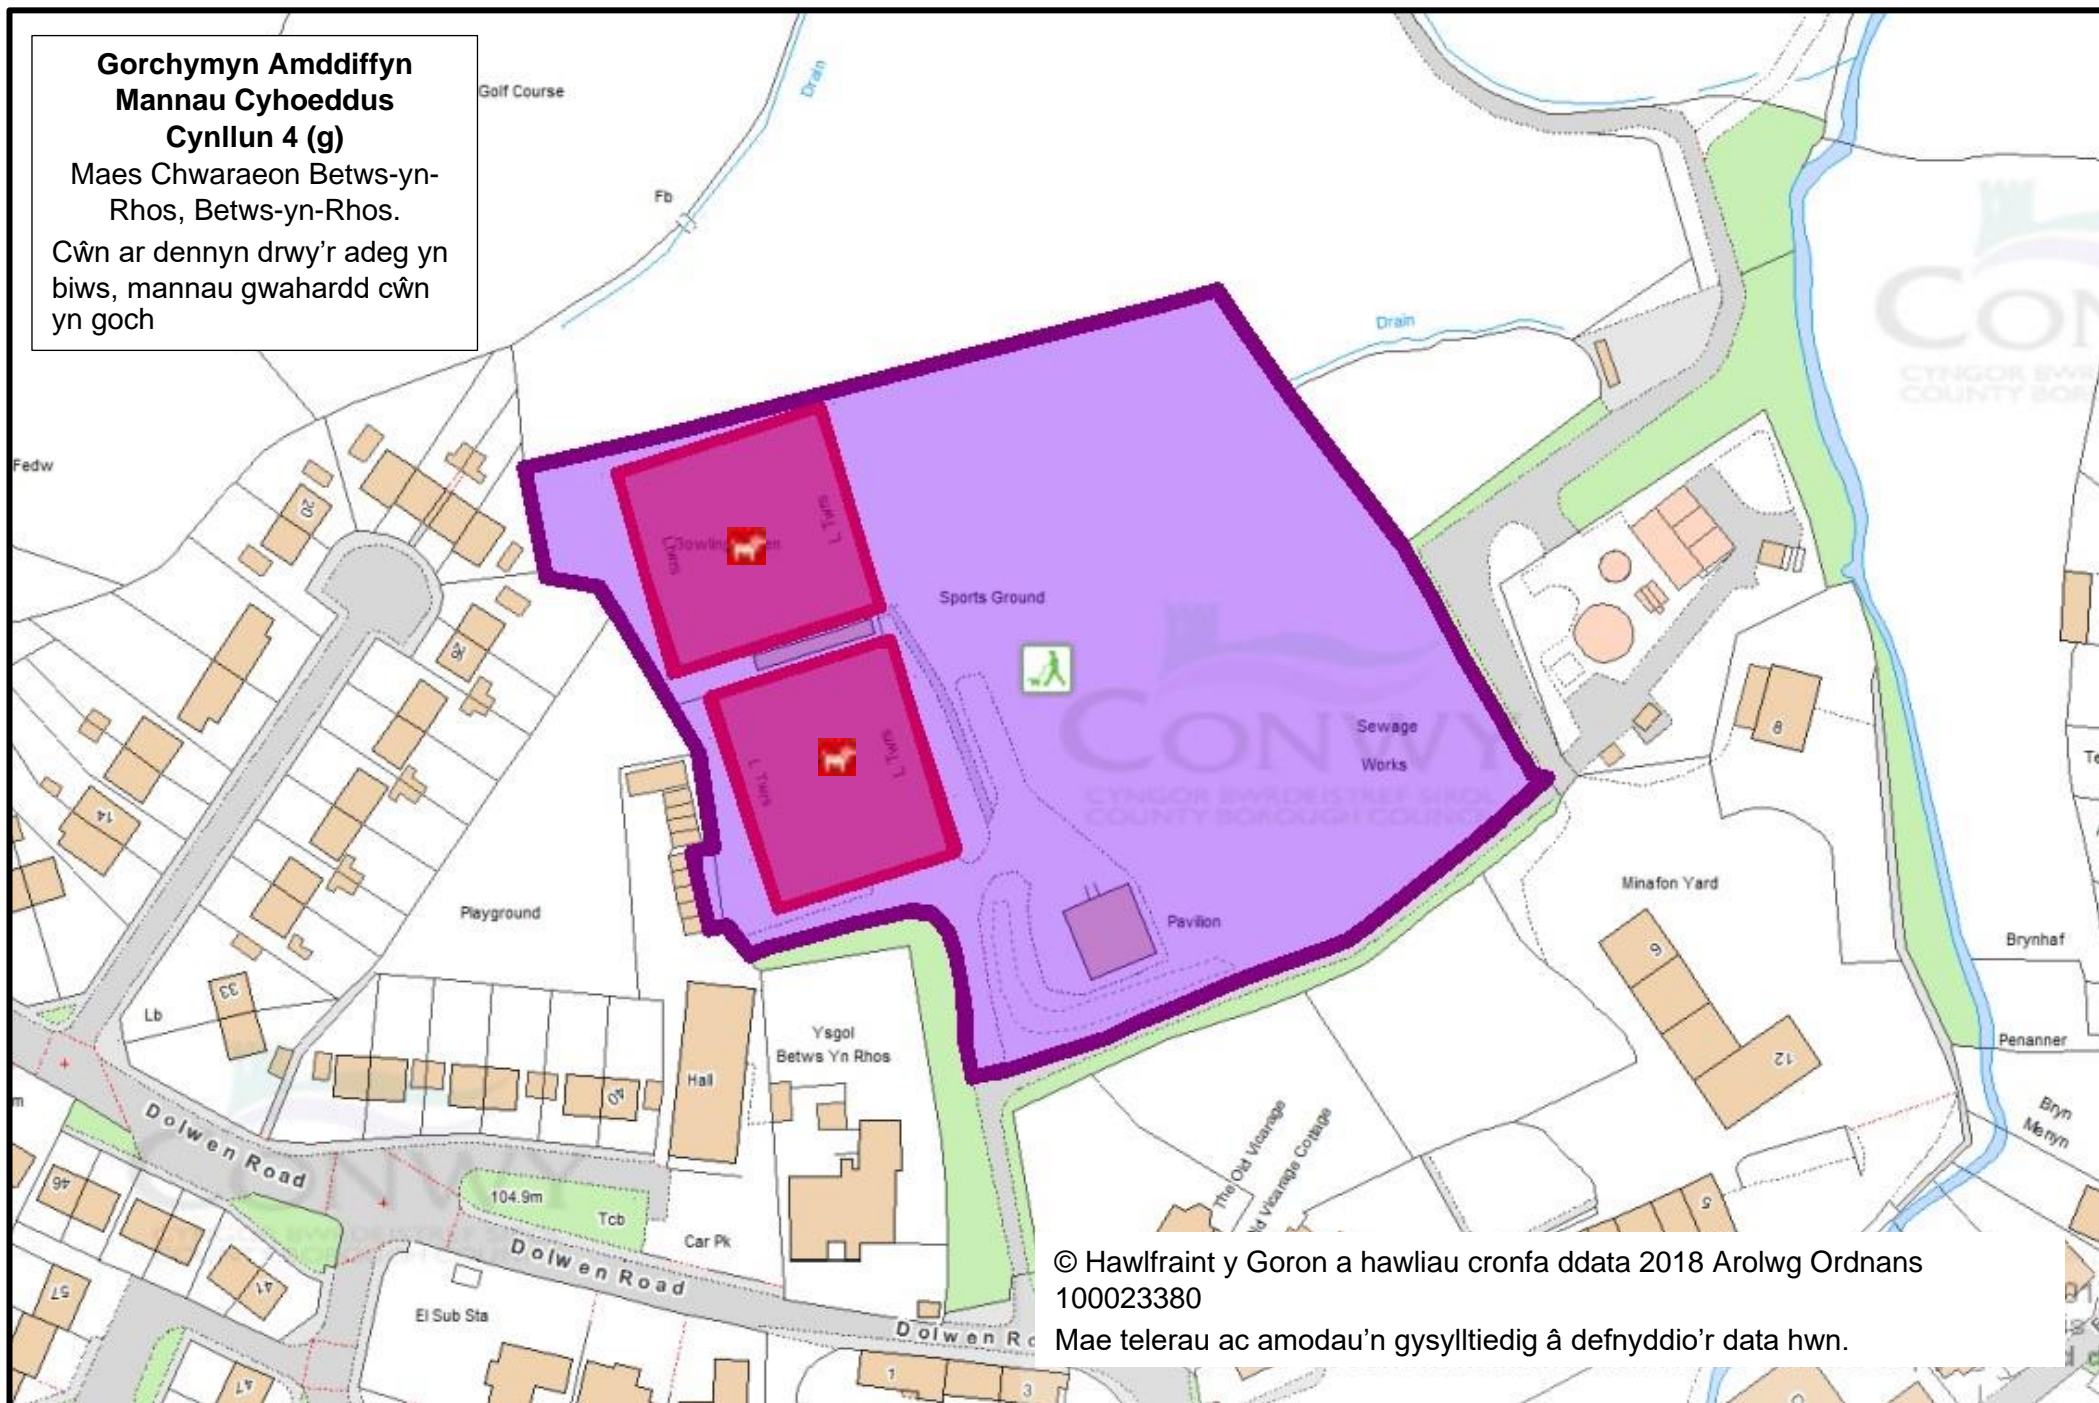

**Gorchymyn Amddiffyn
Mannau Cyhoeddus
Cynllun 4 (g)**

Maes Chwaraeon Betws-yn-Rhos, Betws-yn-Rhos.

Cŵn ar dennyn drwy'r adeg yn biws, mannau gwahardd cŵn yn goch

© Hawlfraint y Goron a hawliau cronfa ddata 2018 Arolwg Ordnans
100023380

Mae telerau ac amodau'n gysylltiedig â defnyddio'r data hwn.