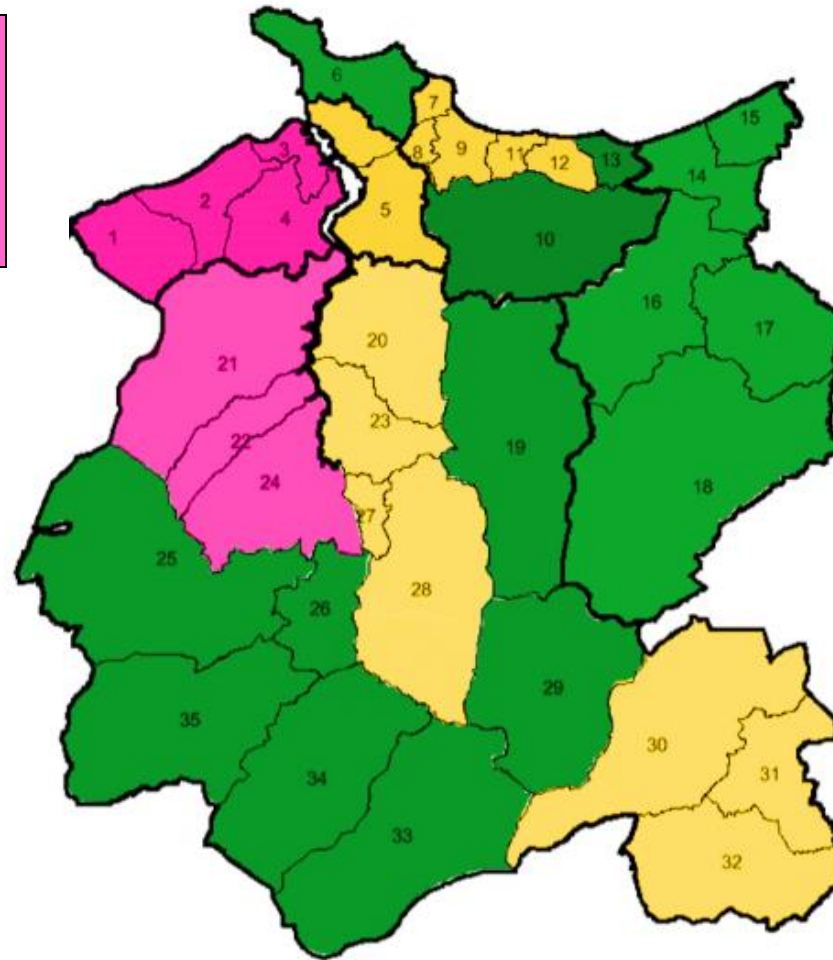

Cysylltwch ag taigwag@conwy.gov.uk os oes gennych unrhyw ymholiadau cyffredinol neu â'r Swyddog Cartrefi Gwag ar gyfer yr ardal rydych am ei thrafod:

Ardal 1

✉: taigwag@conwy.gov.uk

☎: 01492 574633

- 1. Llanfairfechan LL33
- 2. Penmaenmawr LL34
- 3. Conwy LL32
- 4. Henryd LL32
- 21. Caerhun LL32
- 22. Dolgarrog LL32
- 24. Trefriw LL27

Ardal 3

Lynsey Blackford

✉: lynsey.blackford@conwy.gov.uk

☎: 01492 574633

- 6. Llandudno LL30
- 10. Betws yn Rhos LL22
- 13. Llanddulas a Rhyd y Foel LL22
- 14. Abergele LL22
- 15. Bae Cymel LL18
Towyn LL22
- 16. Llanfairtalhaiarn LL22
- 17. Llanefydd LL16
- 18. Llansannan LL16
- 19. Llangernyw LL22
- 25. Capel Curig LL24
- 26. Betws y Coed LL24
- 29. Pentrefoelas LL24
- 33. Ysbyty Ifan LL24
- 34. Bro Machno LL24
- 35. Dolwyddelan LL25