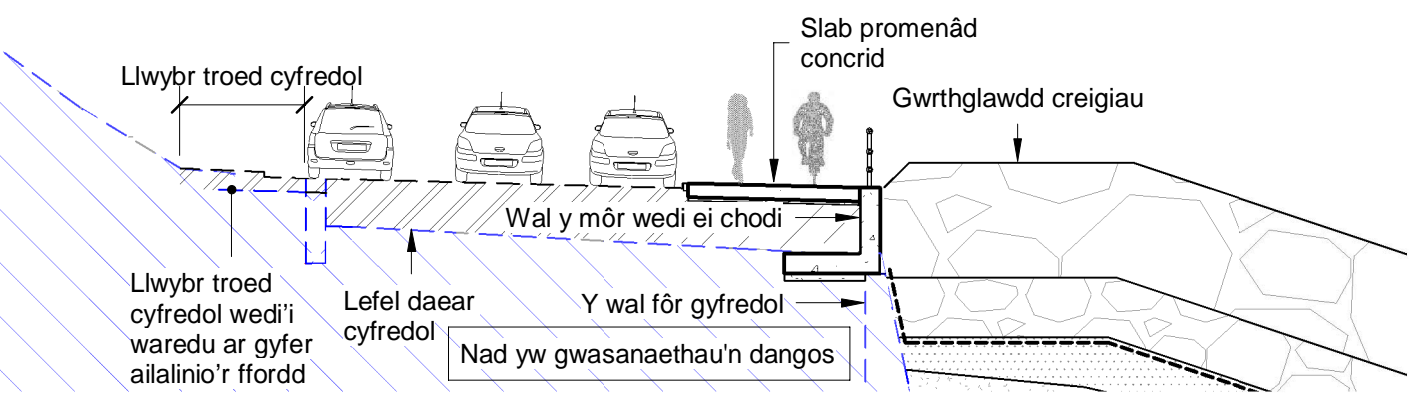

ALLWEDD

- Gwrthglawdd creigiau
- Promenâd uwch: Parth gweithgareddau gyda nodweddion yn cynnwys manau eistedd, byrddau picnic a gwaith celf. Yn gyfredinol, "parth dim beicio"
- Promenâd uwch: Yn gyfredinol, parth clir 4 metr o led (o leiaf) at ddefnydd cerddwyr a beicwyr
- Seddi
- Dodrefn picnic
- Cerrig mawr
- Marcwyr iechyd
- Polyn golau
- Goleufa
- Gwaith celf ar yr arwyneb
- Plannu coed neu brysgwydd

8 DARLUN Y CYNLLUN - DWYREINIOL (SPLASH POINT)
1 : 1000

9 DARLUN TORIADOL - TREFNIANT NODWEDDIADOL (DWYRAIN)
1 : 150

10 DARLUN 3D - PLATTFORM PYSGOTA A GRISIAU MYNEDIAD I'R TRAETH

Cyhoeddir y ddogfen hon ar gyfer y parti a'i comisiynodd ac at ddibenion penodol sy'n gysylltiedig â'r prosiect pennawd yn unig. Ni ddylai unrhyw barti arall ddibynnu arno na'i ddefnyddio at unrhyw bwrpas arall. Nid ydym yn derbyn unrhyw gyfrifoldeb i unrhyw barti arall ddibynnu ar ganlyniadau'r ddogfen hon, neu gael ei defnyddio at unrhyw bwrpas arall, neu sy'n cynnwys unrhyw wall neu anwaith oherwydd gwall neu anwaith yn y data a ddarparwyd inni gan bartion eraill.