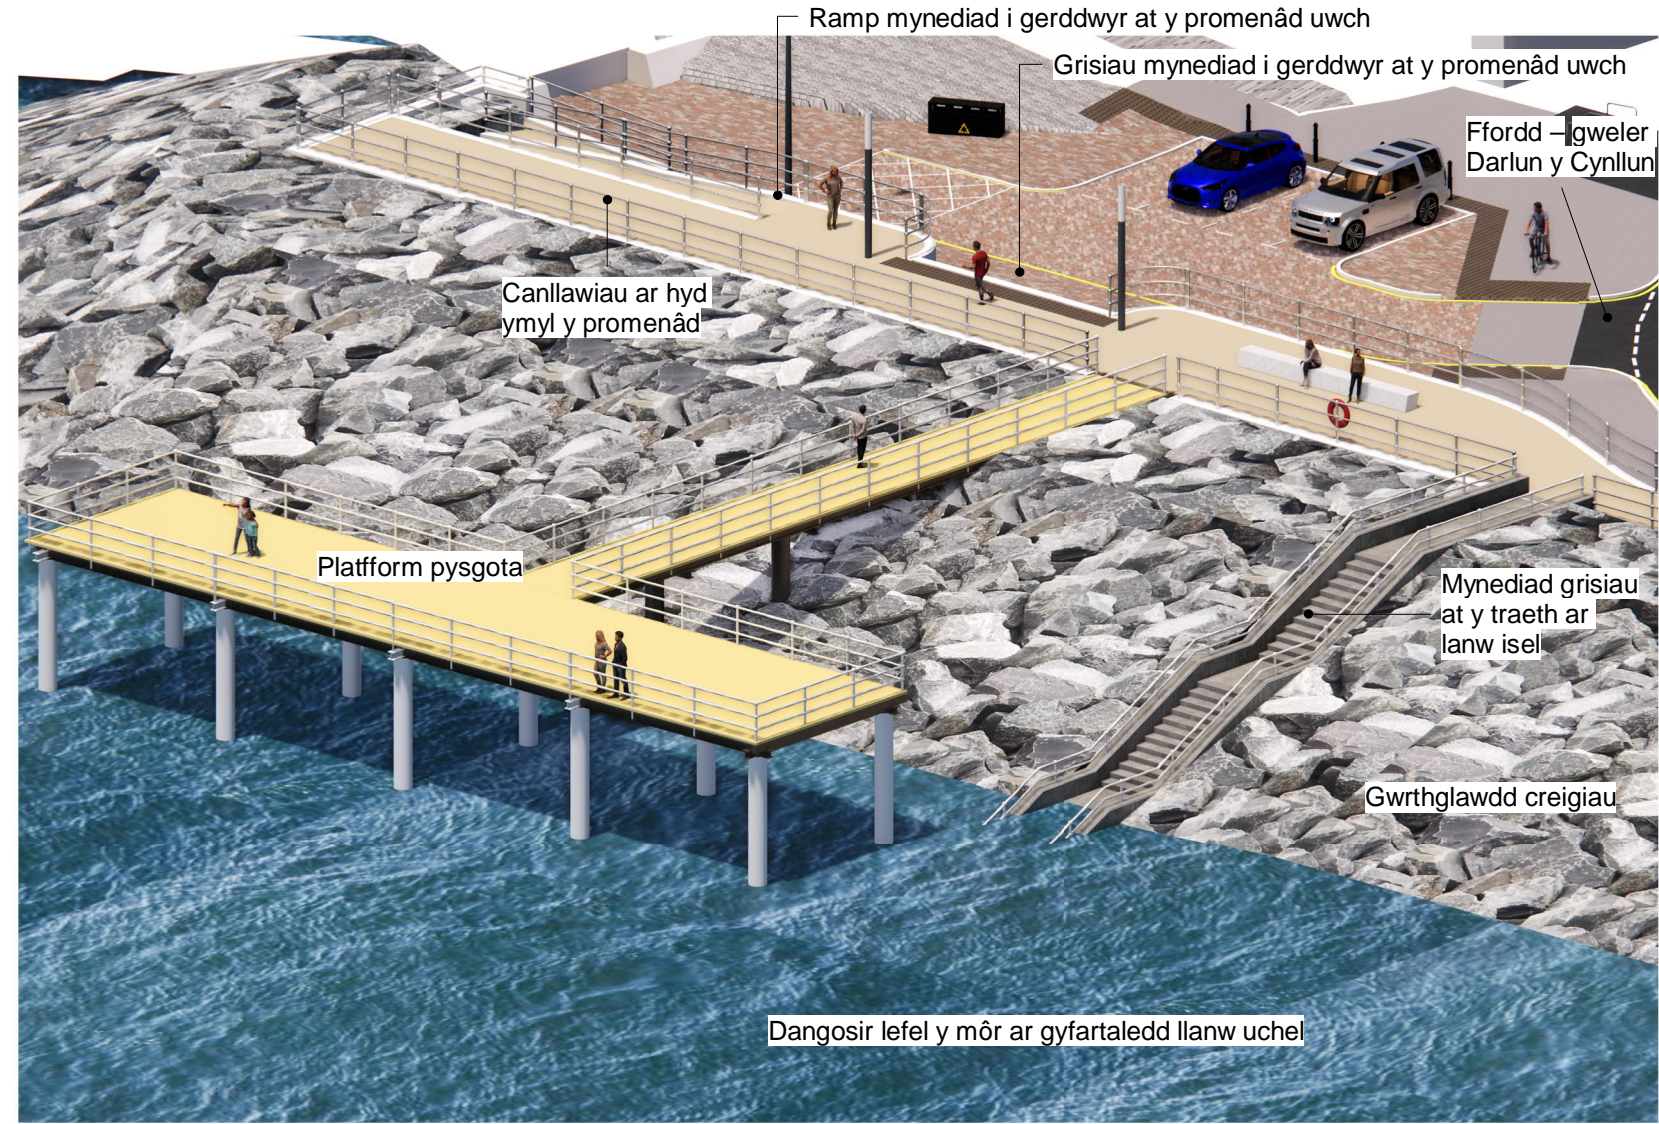

ALLWEDD

- Gwrthglawdd creigiau
- Promenâd uwch: Parth gweithgareddau gyda nodweddion yn cynnwys manau eistedd, byrddau picnic a gwaith celf. Yn gyfredinol, "parth dim beicio"
- Promenâd uwch: Yn gyfredinol, parth clir 4 metr o led (o leiaf) at ddefnydd cerddwyr a beicwyr
- Seddi
- Dodrefn picnic
- Cerrig mawr
- Marcwyr iechyd
- Polyn golau
- Goleufa
- Gwaith celf ar yr arwyneb
- Plannu coed neu brysgwydd

8 DARLUN Y CYNLLUN - DWYREINIOL (SPLASH POINT)
1 : 1000

9 DARLUN TORIADOL - TREFNIANT NODWEDDIADOL (DWYRAIN)
1 : 150

10 DARLUN 3D - PLATTFORM PYSGOTA A GRISIAU MYNEDIAD I'R TRAETH

Cyhoeddir y ddogfen hon ar gyfer y parti a'i comisiynodd ac at ddibenion penodol sy'n gysylltiedig â'r prosiect pennawd yn unig. Ni ddylai unrhyw barti arall ddibynnu arno na'i ddefnyddio at unrhyw bwrpas arall. Nid ydym yn derbyn unrhyw gyfrifoldeb i unrhyw barti arall ddibynnu ar ganlyniadau'r ddogfen hon, neu gael ei defnyddio at unrhyw bwrpas arall, neu sy'n cynnwys unrhyw wall neu anwaith oherwydd gwall neu anwaith yn y data a ddarparwyd inni gan bartion eraill.