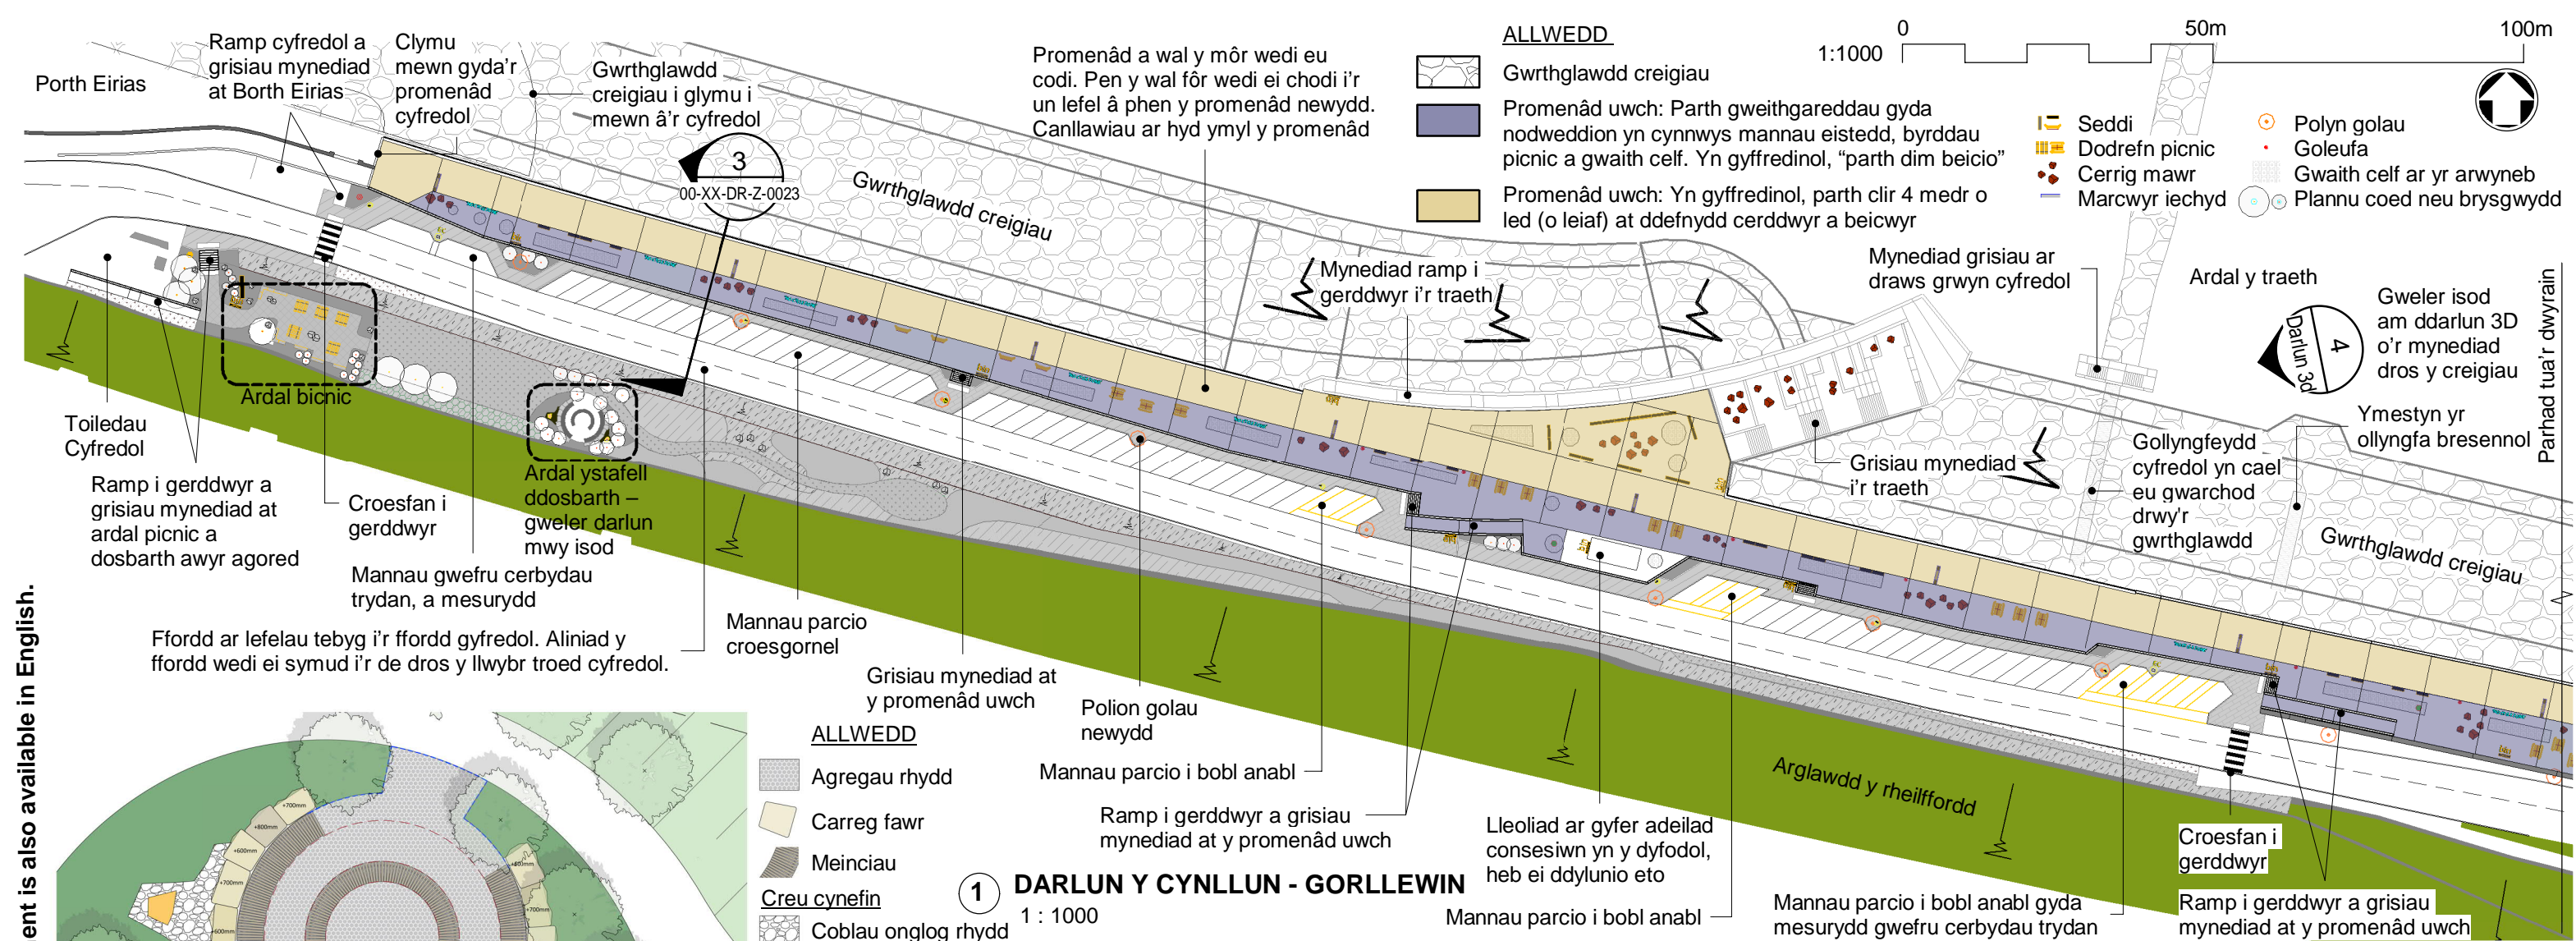

This document is also available in English.

2 **DARLUN Y CYNLLUN - ARDAL YSTAFELL DDOSBARTH**
1 : 150