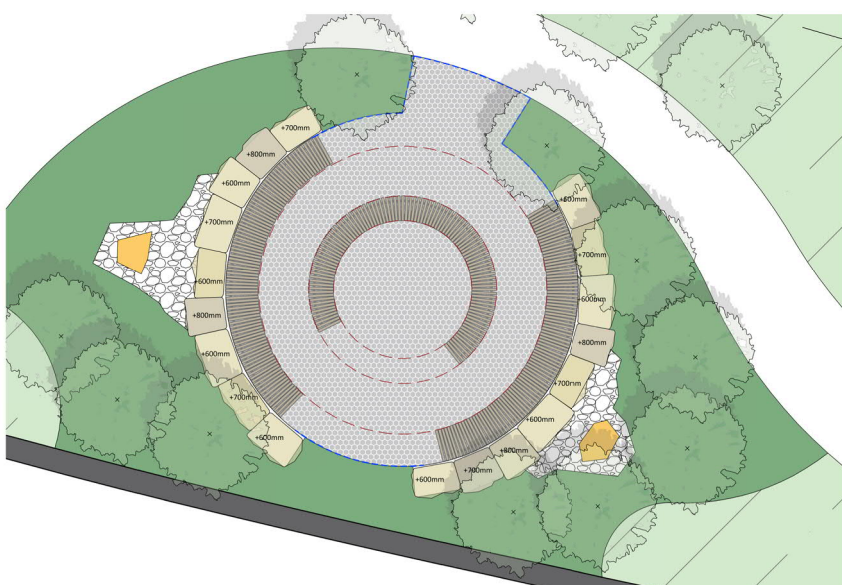

This document is also available in English.

2 **DARLUN Y CYNLLUN - ARDAL YSTAFELL DDOSBARTH**
1 : 150