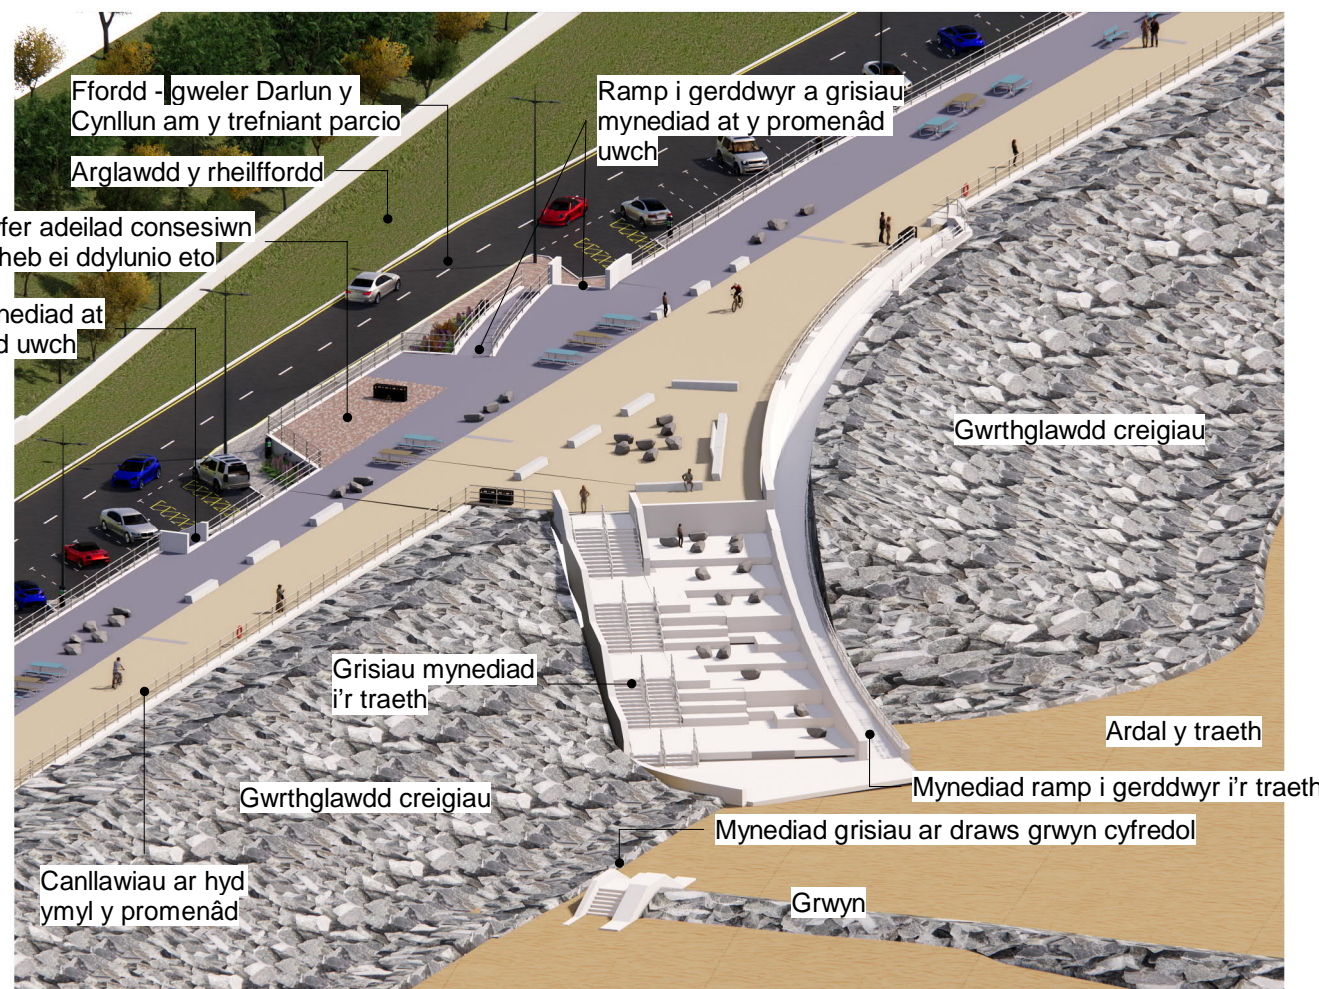

AMDDIFFYNFEYDD ARFORDIROL PROMENÂD HEN GOLWYN A GWELLIANNAU TEITHIO LLESOL CYNIGION CYNLLUNIO

Cyfeirnod: 415437-MMD-00-XX-DR-Z-0023 Rev 03 Dyddiad Cyhoeddi: 06/10/2021
At ddibenion gwybodaeth i'r cyhoedd yn unig y mae'r darluniau hyn. Gallai'r cynllun neu'r adeiladwaith terfynol amrywio.

© Mott MacDonald Ltd
Cyhoeddir y ddogfen hon ar gyfer y parti a'i comisiynodd ac at ddibenion penodol sy'n gysylltiedig â'r prosiect pennawd yn unig. Ni ddylai unrhyw barti arall ddibynnu arno na'i ddefnyddio at unrhyw bwrpas arall.
Nid ydym yn derbyn unrhyw gyfrifoldeb i unrhyw barti arall ddibynnu ar ganlyniadau'r ddogfen hon, neu gael ei defnyddio at unrhyw bwrpas arall, neu sy'n cynnwys unrhyw wall neu anwaith oherwydd gwall neu anwaith yn y data a ddarparwyd inni gan bartion eraill.