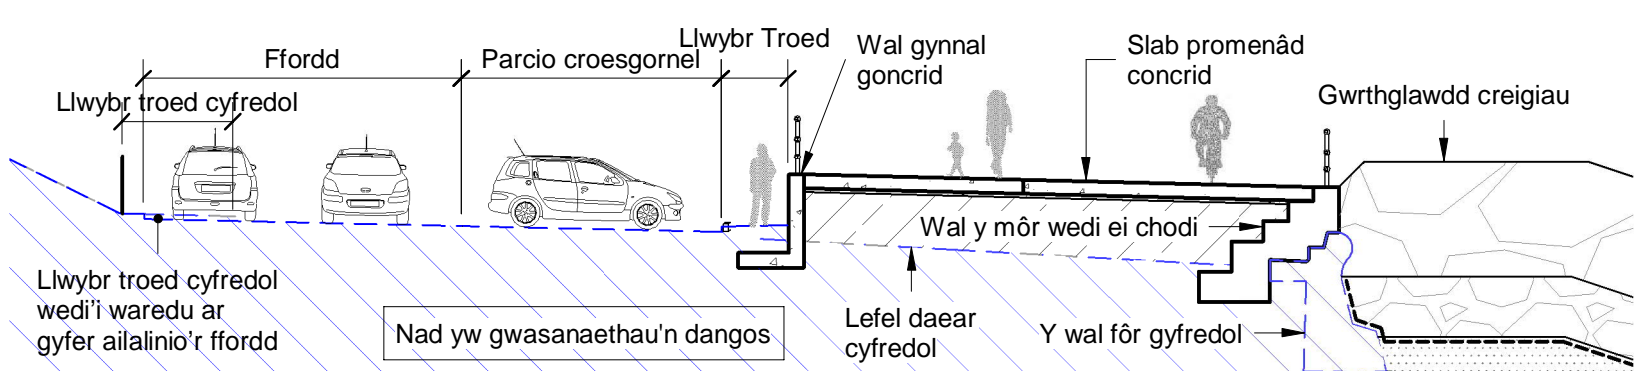

3 **DARLUN TORIADOL - TREFNIANT NODWEDDIADOL (GORLLEWIN)**
1 : 150