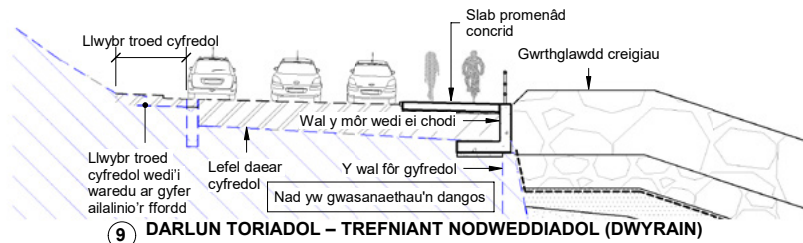

Hen Golwyn – Gwelliannau i Amddiffynfydd Arfordirol

Hen Golwyn – Gwelliannau i Amddiffynfeydd Arfordirol

5 DARLUN Y CYNLLUN - CANOLOG

Canllaw nodweddiadol

Enghraifft o farciwr iechyd

Goleufa nodweddiadol

6 DARLUN TORIADOL – TREFNIANT NODWEDDIADOL (CANOLOG)

7 DARLUN 3D – GRISIAU MYNEDIAD I'R TRAEH

Hen Golwyn – Gwelliannau i Amddiffynfydd Arfordirol

10 DARLUN 3D – PLATFORM PYSGOTA A GRISIAU MYNEDIAD I'R TRAETH

Hen Golwyn – Gwelliannau i Amddiffynfydd Arfordirol

Darlun 3D- Edrych tuag at y dwyrain o Borth Eirias

Darlun 3D- Edrych i'r gorllewin o Splash Point

Hen Golwyn – Gwelliannau i Amddiffynfeydd Arfordirol

Darlun 3D- Edrych tuag at y môr dros y fordd a'r promenâd yn y gorllewin

Darlun 3D- Edrych tuag at y môr dros y ffordd a'r promenâd yn y dwyrain

Hen Golwyn – Gwelliannau i Amddiffyfydd Arfordirol

Darlun 3D- Edrych i'r gorllewin tuag at Borth Eirias o ger Ffordd y Rotari

Darlun 3D- Edrych i'r dwyrain tuag at Splash Point