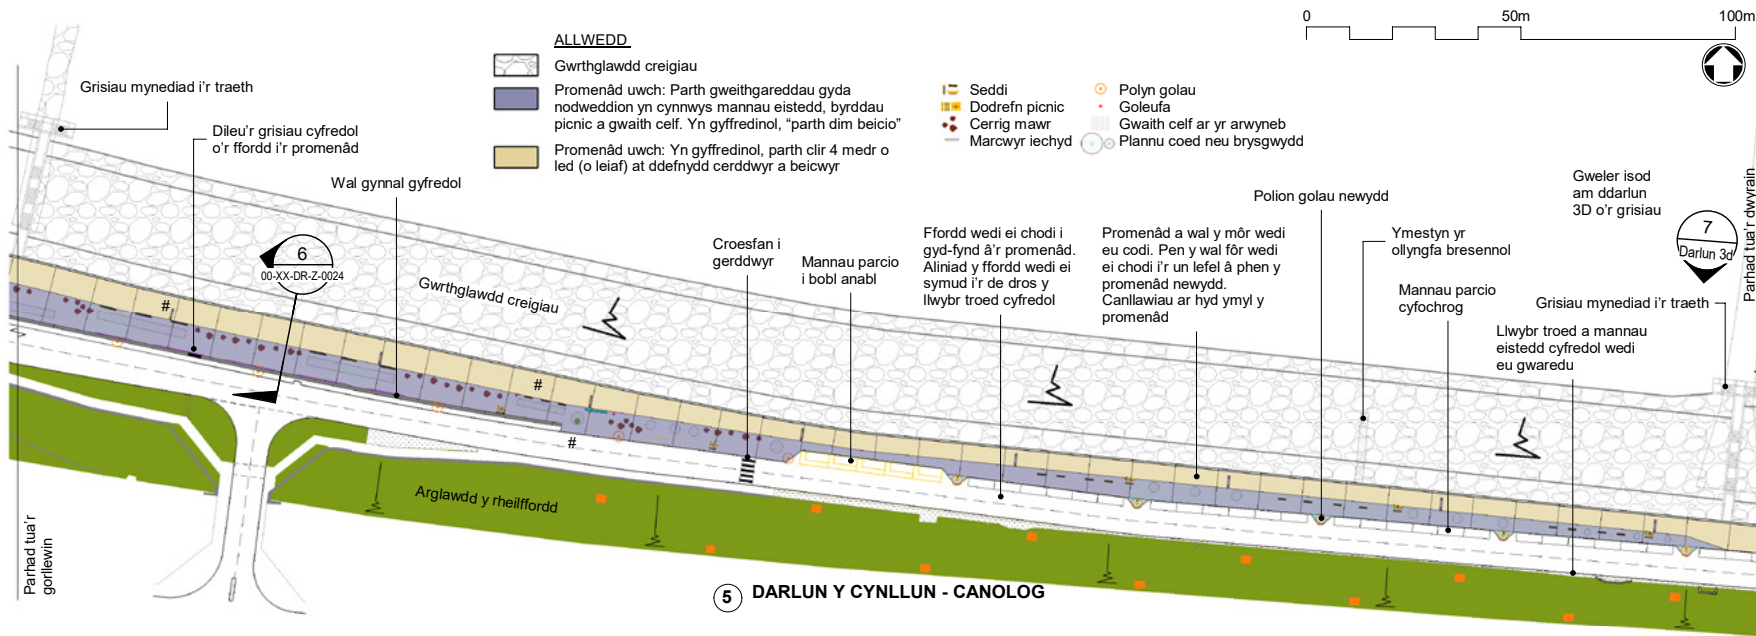

Hen Golwyn – Gwelliannau i Amddiffynfydd Arfordirol

Hen Golwyn – Gwelliannau i Amddiffynfeydd Arfordirol

5 DARLUN Y CYNLLUN - CANOLOG

Canllaw nodweddiadol

Enghraifft o farciwr iechyd

Goleufa nodweddiadol

6 DARLUN TORIADOL – TREFNIANT NODWEDDIADOL (CANOLOG)

Darlun 3D- Edrych tuag at y dwyrain o Borth Eirias

Darlun 3D- Edrych i'r gorllewin o Splash Point

Hen Golwyn – Gwelliannau i Amddiffynfeydd Arfordirol

Darlun 3D- Edrych tuag at y môr dros y fordd a'r promenâd yn y gorllewin

Darlun 3D- Edrych tuag at y môr dros y ffordd a'r promenâd yn y dwyrain

Hen Golwyn – Gwelliannau i Amddiffyfydd Arfordirol

Darlun 3D- Edrych i'r gorllewin tuag at Borth Eirias o ger Ffordd y Rotari

Darlun 3D- Edrych i'r dwyrain tuag at Splash Point