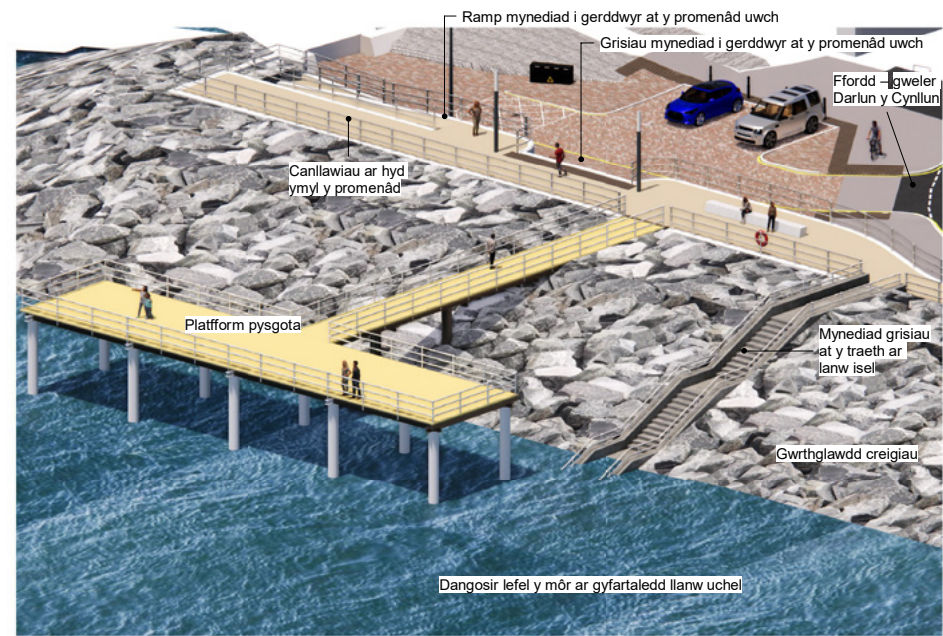

Hen Golwyn – Gwelliannau i Amddiffynfydd Arfordirol

10 DARLUN 3D – PLATFORM PYSGOTA A GRISIAU MYNEDIAD I'R TRAETH