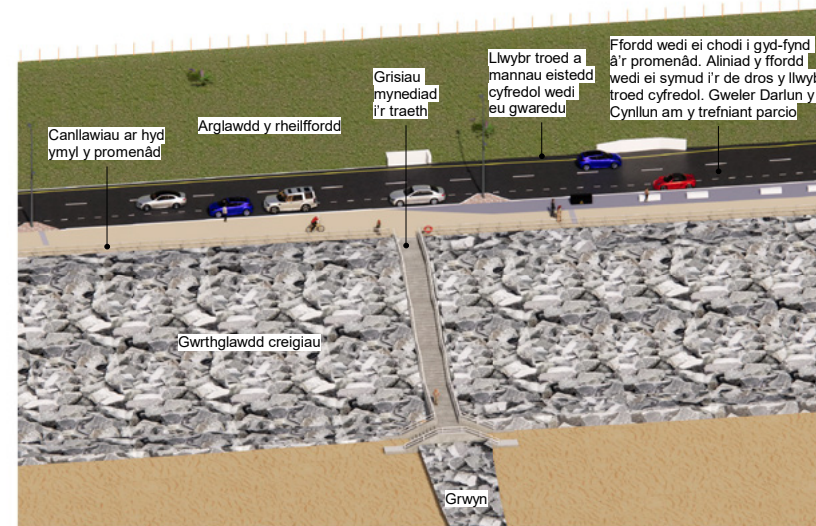

Hen Golwyn – Gwelliannau i Amddiffynfydd Arfordirol

Hen Golwyn – Gwelliannau i Amddiffynfeydd Arfordirol

5 DARLUN Y CYNLLUN - CANOLOG

Canllaw nodweddiadol

Enghraifft o farciwr iechyd

Goleufa nodweddiadol

6 DARLUN TORIADOL – TREFNIANT NODWEDDIADOL (CANOLOG)

Darlun 3D- Edrych tuag at y dwyrain o Borth Eirias

Darlun 3D- Edrych i'r gorllewin o Splash Point

Hen Golwyn – Gwelliannau i Amddiffynfeydd Arfordirol

Darlun 3D- Edrych tuag at y môr dros y fordd a'r promenâd yn y gorllewin

Darlun 3D- Edrych tuag at y môr dros y ffordd a'r promenâd yn y dwyrain

Hen Golwyn – Gwelliannau i Amddiffyfydd Arfordirol

Darlun 3D- Edrych i'r gorllewin tuag at Borth Eirias o ger Ffordd y Rotari

Darlun 3D- Edrych i'r dwyrain tuag at Splash Point