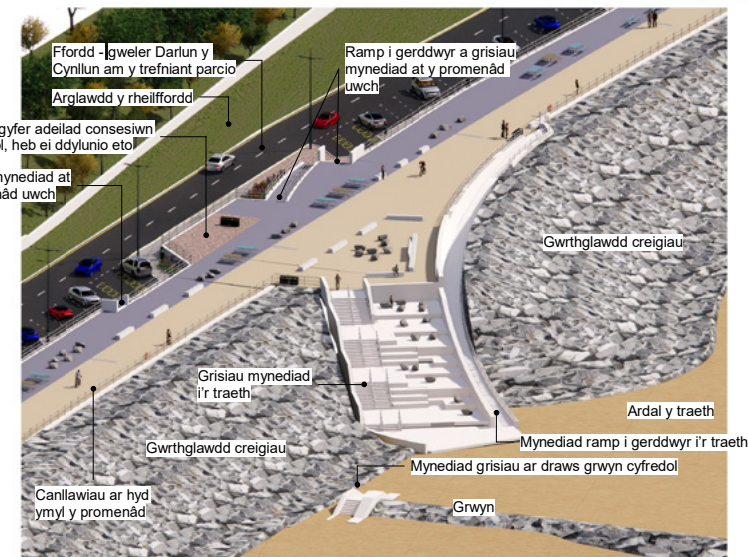

Hen Golwyn – Gwelliannau i Amddiffynfydd Arfordirol