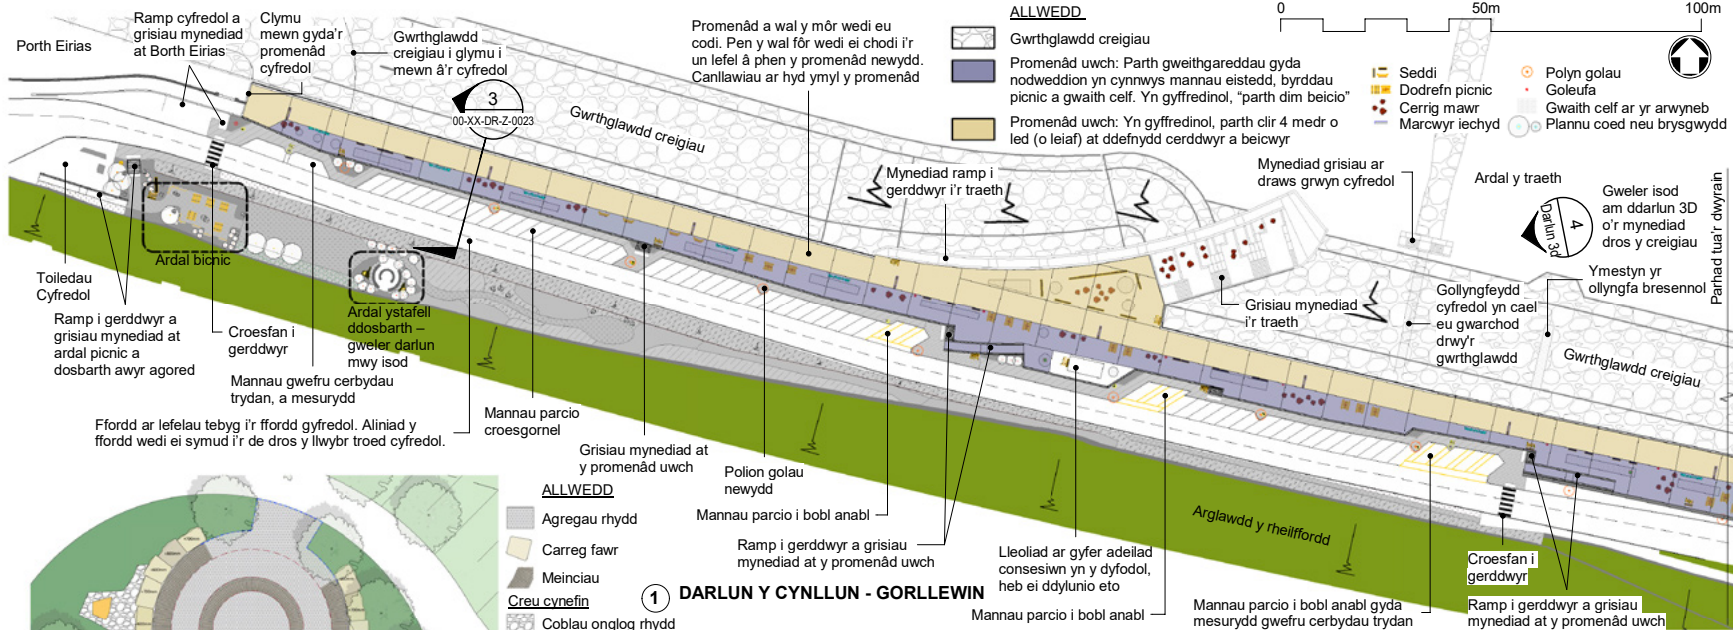

Hen Golwyn – Gwelliannau i Amddiffynfydd Arfordirol

Hen Golwyn – Gwelliannau i Amddiffynfeydd Arfordirol

5 DARLUN Y CYNLLUN - CANOLOG

Canllaw nodweddiadol

Enghraifft o farciwr iechyd

Goleufa nodweddiadol

6 DARLUN TORIADOL – TREFNIANT NODWEDDIADOL (CANOLOG)

7 DARLUN 3D – GRISIAU MYNEDIAD I'R TRAEH

Hen Golwyn – Gwelliannau i Amddiffynfydd Arfordirol

10 DARLUN 3D – PLATFORM PYSGOTA A GRISIAU MYNEDIAD I'R TRAETH

Hen Golwyn – Gwelliannau i Amddiffynfydd Arfordirol

Darlun 3D- Edrych tuag at y dwyrain o Borth Eirias

Darlun 3D- Edrych i'r gorllewin o Splash Point

Hen Golwyn – Gwelliannau i Amddiffynfeydd Arfordirol

Darlun 3D- Edrych tuag at y môr dros y fordd a'r promenâd yn y gorllewin

Darlun 3D- Edrych tuag at y môr dros y ffordd a'r promenâd yn y dwyrain

Hen Golwyn – Gwelliannau i Amddiffyfydd Arfordirol

Darlun 3D- Edrych i'r gorllewin tuag at Borth Eirias o ger Ffordd y Rotari

Darlun 3D- Edrych i'r dwyrain tuag at Splash Point