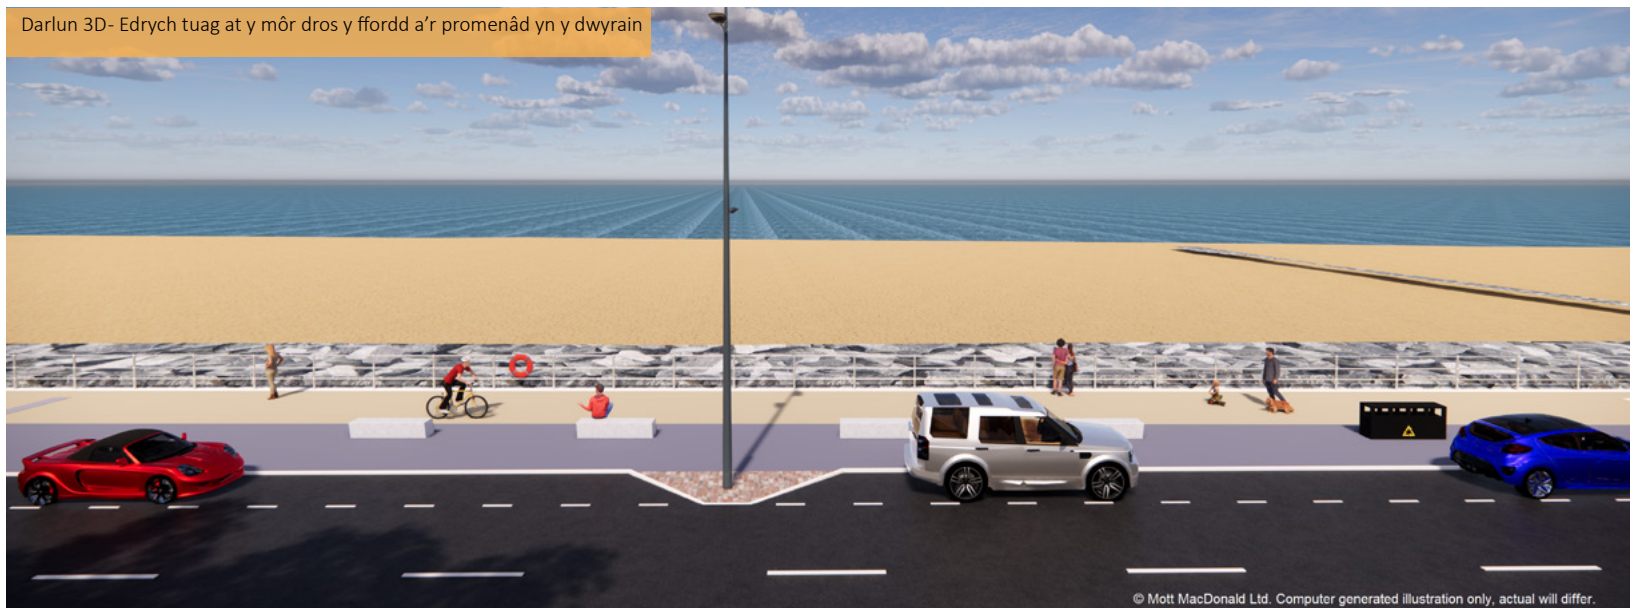

Darlun 3D- Edrych tuag at y dwyrain o Borth Eirias

Darlun 3D- Edrych i'r gorllewin o Splash Point

Hen Golwyn – Gwelliannau i Amddiffynfeydd Arfordirol

Darlun 3D- Edrych tuag at y môr dros y fordd a'r promenâd yn y gorllewin

Darlun 3D- Edrych tuag at y môr dros y ffordd a'r promenâd yn y dwyrain

Hen Golwyn – Gwelliannau i Amddiffyfydd Arfordirol

Darlun 3D- Edrych i'r gorllewin tuag at Borth Eirias o ger Ffordd y Rotari

Darlun 3D- Edrych i'r dwyrain tuag at Splash Point