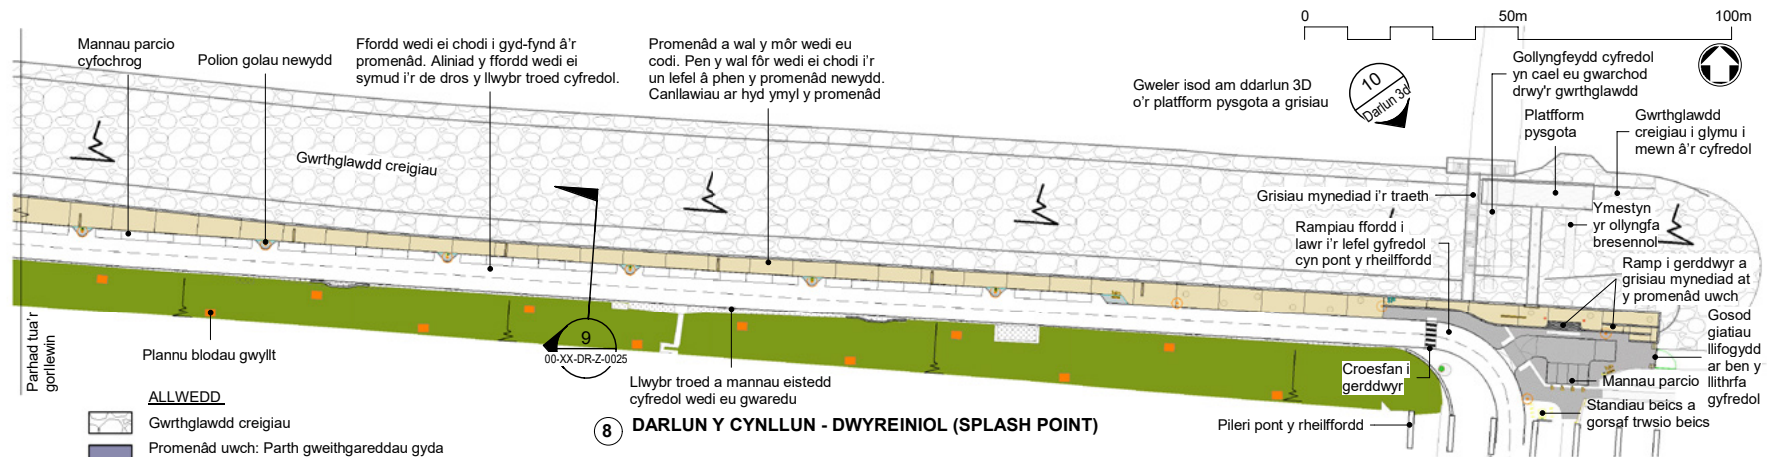

Hen Golwyn – Gwelliannau i Amddiffynfydd Arfordirol

10 DARLUN 3D – PLATFORM PYSGOTA A GRISIAU MYNEDIAD I'R TRAETH