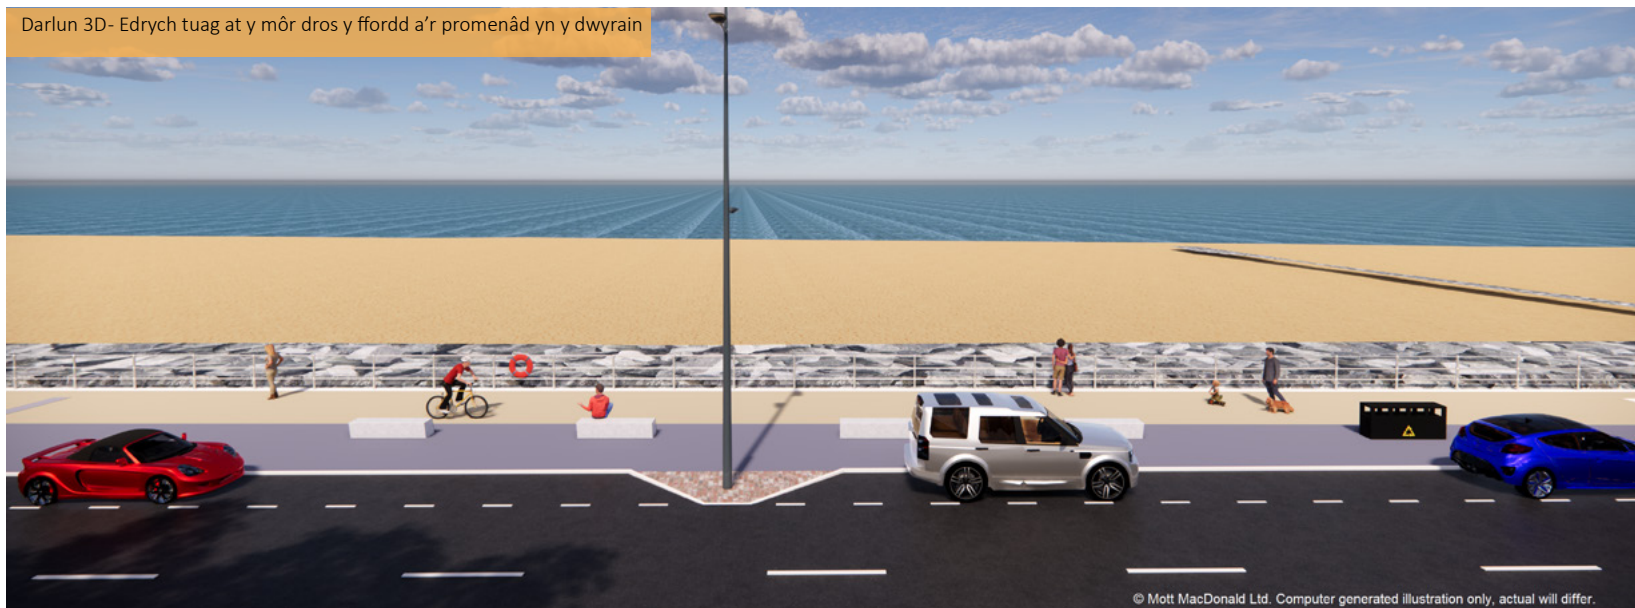

© Mott MacDonald Ltd. Computer generated illustration only, actual will differ.