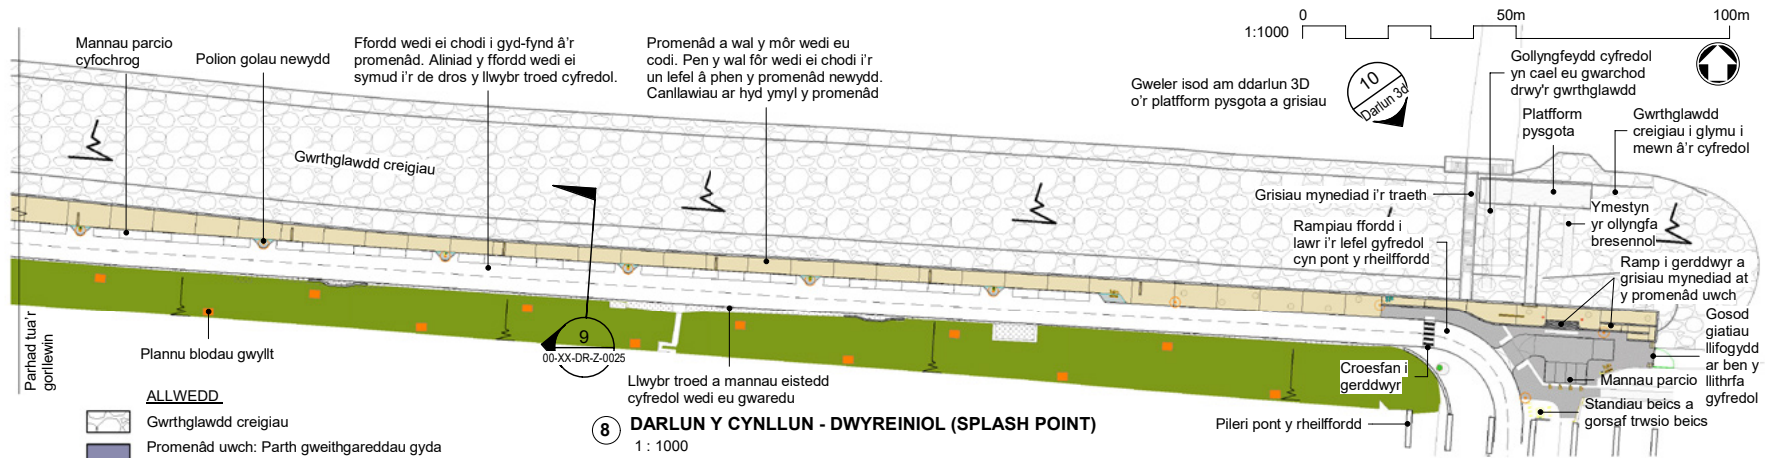

Hen Golwyn – Gwelliannau i Amddiffyfydd Arfordirol