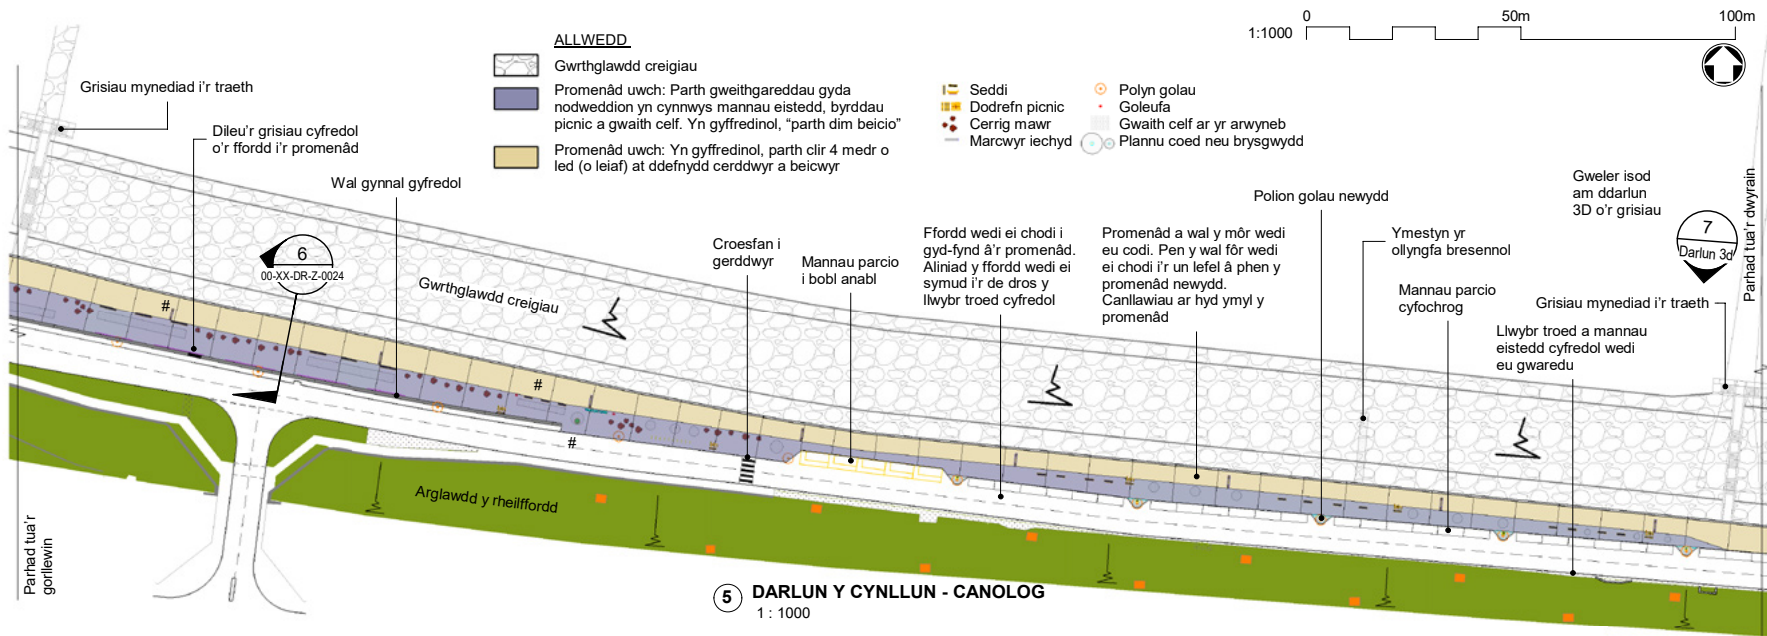

Hen Golwyn – Gwelliannau i Amddiffynfeydd Arfordirol

Hen Golwyn – Gwelliannau i Amddiffynfeydd Arfordirol

5 DARLUN Y CYNLLUN - CANOLOG
1: 1000

Canllaw nodweddiadol

Enghraifft o farciwr iechyd

Goleufa nodweddiadol

Darlun 3D- Edrych i'r gorllewin o Splash Point

Hen Golwyn – Gwelliannau i Amddiffynfeydd Arfordirol

Darlun 3D- Edrych tuag at y môr dros y fordd a'r promenâd yn y gorllewin

© Mott MacDonald Ltd. Computer generated illustration only, actual will differ.