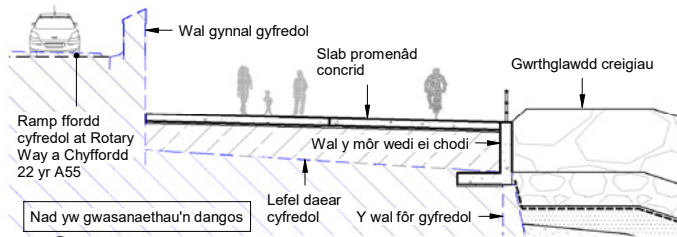

Hen Golwyn – Gwelliannau i Amddiffynfeydd Arfordirol

Hen Golwyn – Gwelliannau i Amddiffynfeydd Arfordirol

5 DARLUN Y CYNLLUN - CANOLOG
1: 1000

Canllaw nodweddiadol

Enghraifft o farciwr iechyd

Goleufa nodweddiadol

Darlun 3D- Edrych i'r gorllewin o Splash Point

Hen Golwyn – Gwelliannau i Amddiffynfeydd Arfordirol

Darlun 3D- Edrych tuag at y môr dros y fordd a'r promenâd yn y gorllewin

© Mott MacDonald Ltd. Computer generated illustration only, actual will differ.