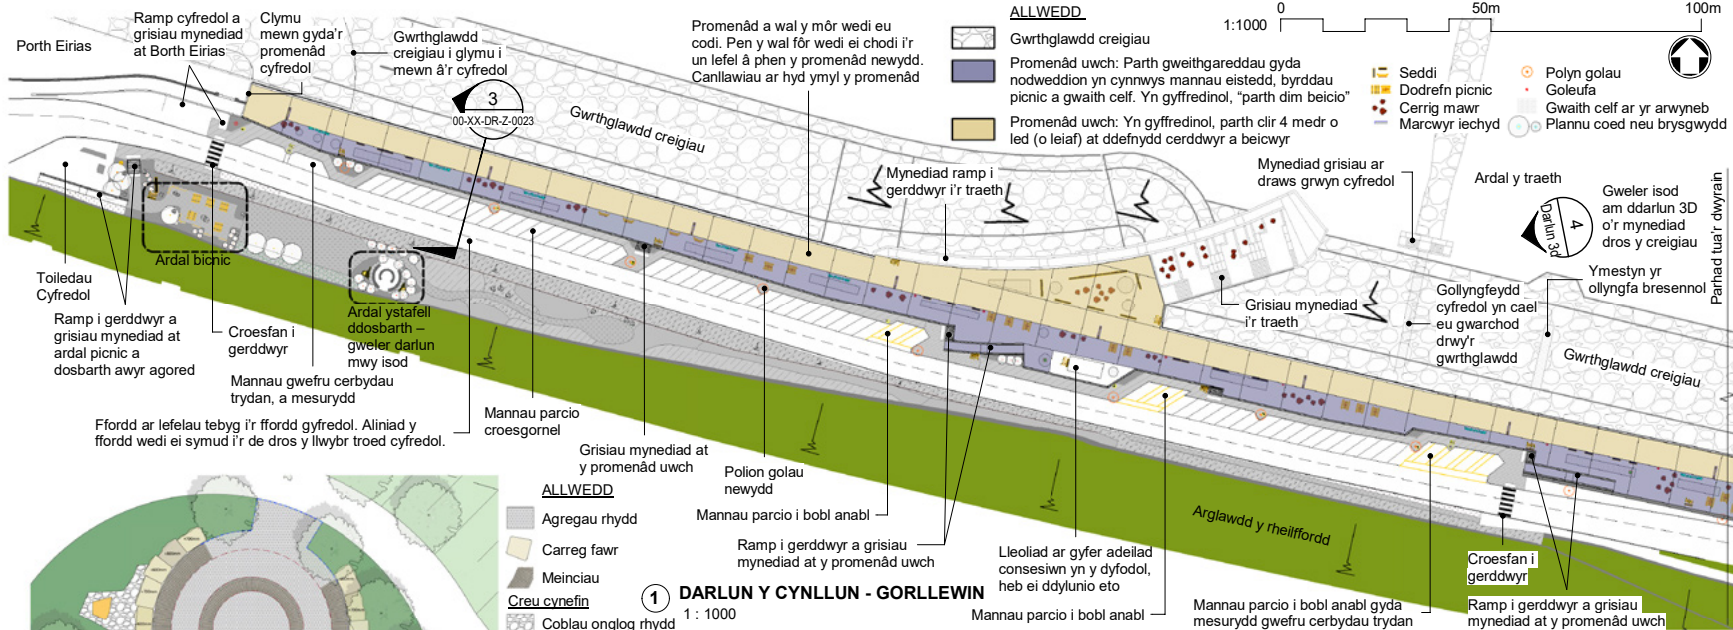

Hen Golwyn – Gwelliannau i Amddiffynfeydd Arfordirol

Hen Golwyn – Gwelliannau i Amddiffynfeydd Arfordirol

5 DARLUN Y CYNLLUN - CANOLOG
1: 1000

Canllaw nodweddiadol

Enghraifft o farciwr iechyd

Goleufa nodweddiadol

Darlun 3D- Edrych i'r gorllewin o Splash Point

Hen Golwyn – Gwelliannau i Amddiffynfeydd Arfordirol

Darlun 3D- Edrych tuag at y môr dros y fordd a'r promenâd yn y gorllewin

© Mott MacDonald Ltd. Computer generated illustration only, actual will differ.

Darlun 3D- Edrych i'r gorllewin tuag at Borth Eirias o ger Ffordd y Rotari

Darlun 3D- Edrych i'r dwyrain tuag at Splash Point