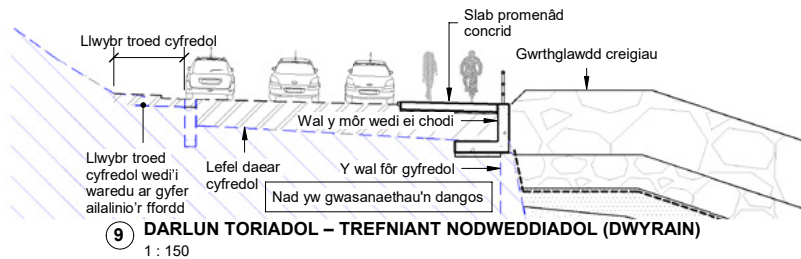

Hen Golwyn – Gwelliannau i Amddiffyfydd Arfordirol