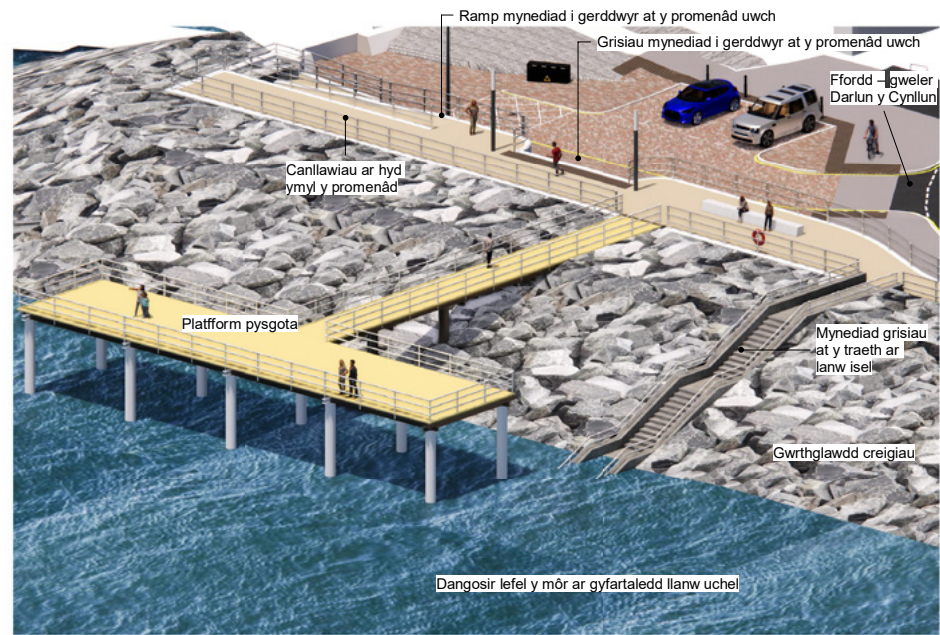

Hen Golwyn – Gwelliannau i Amddiffyfydd Arfordirol