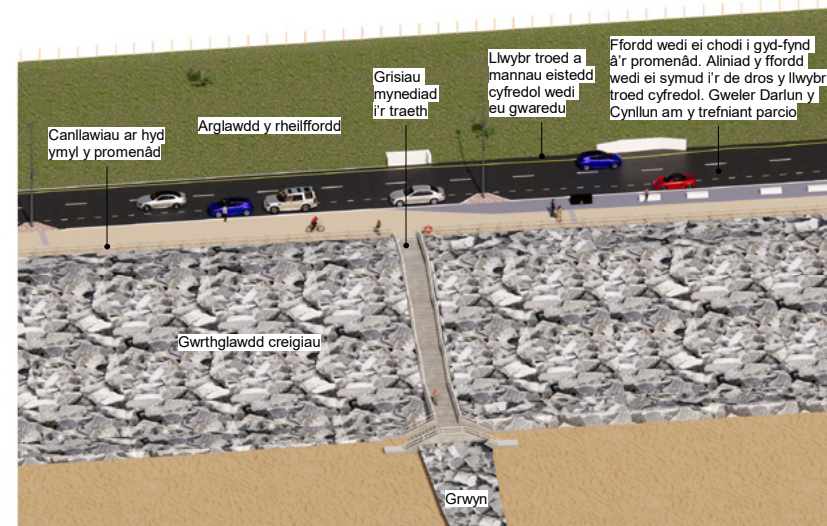

5 DARLUN Y CYNLLUN - CANOLOG
1: 1000

7 DARLUN 3D – GRISIAU MYNEDIAD I'R TRAEH