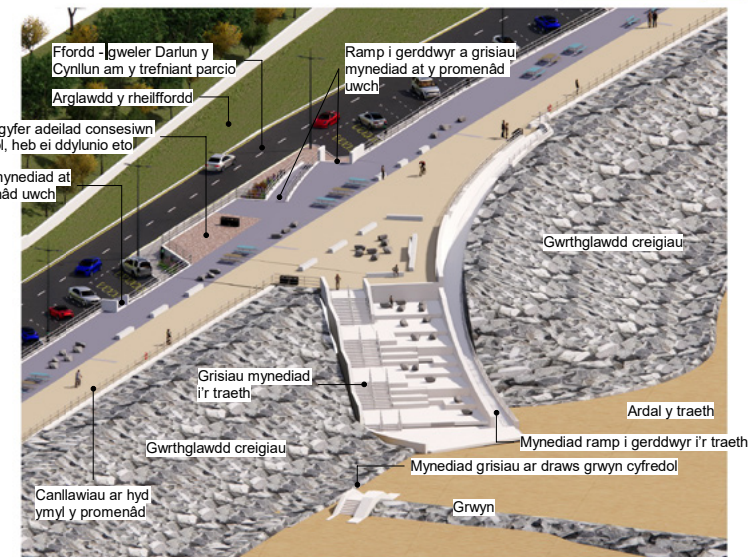

Hen Golwyn – Gwelliannau i Amddiffynfeydd Arfordirol