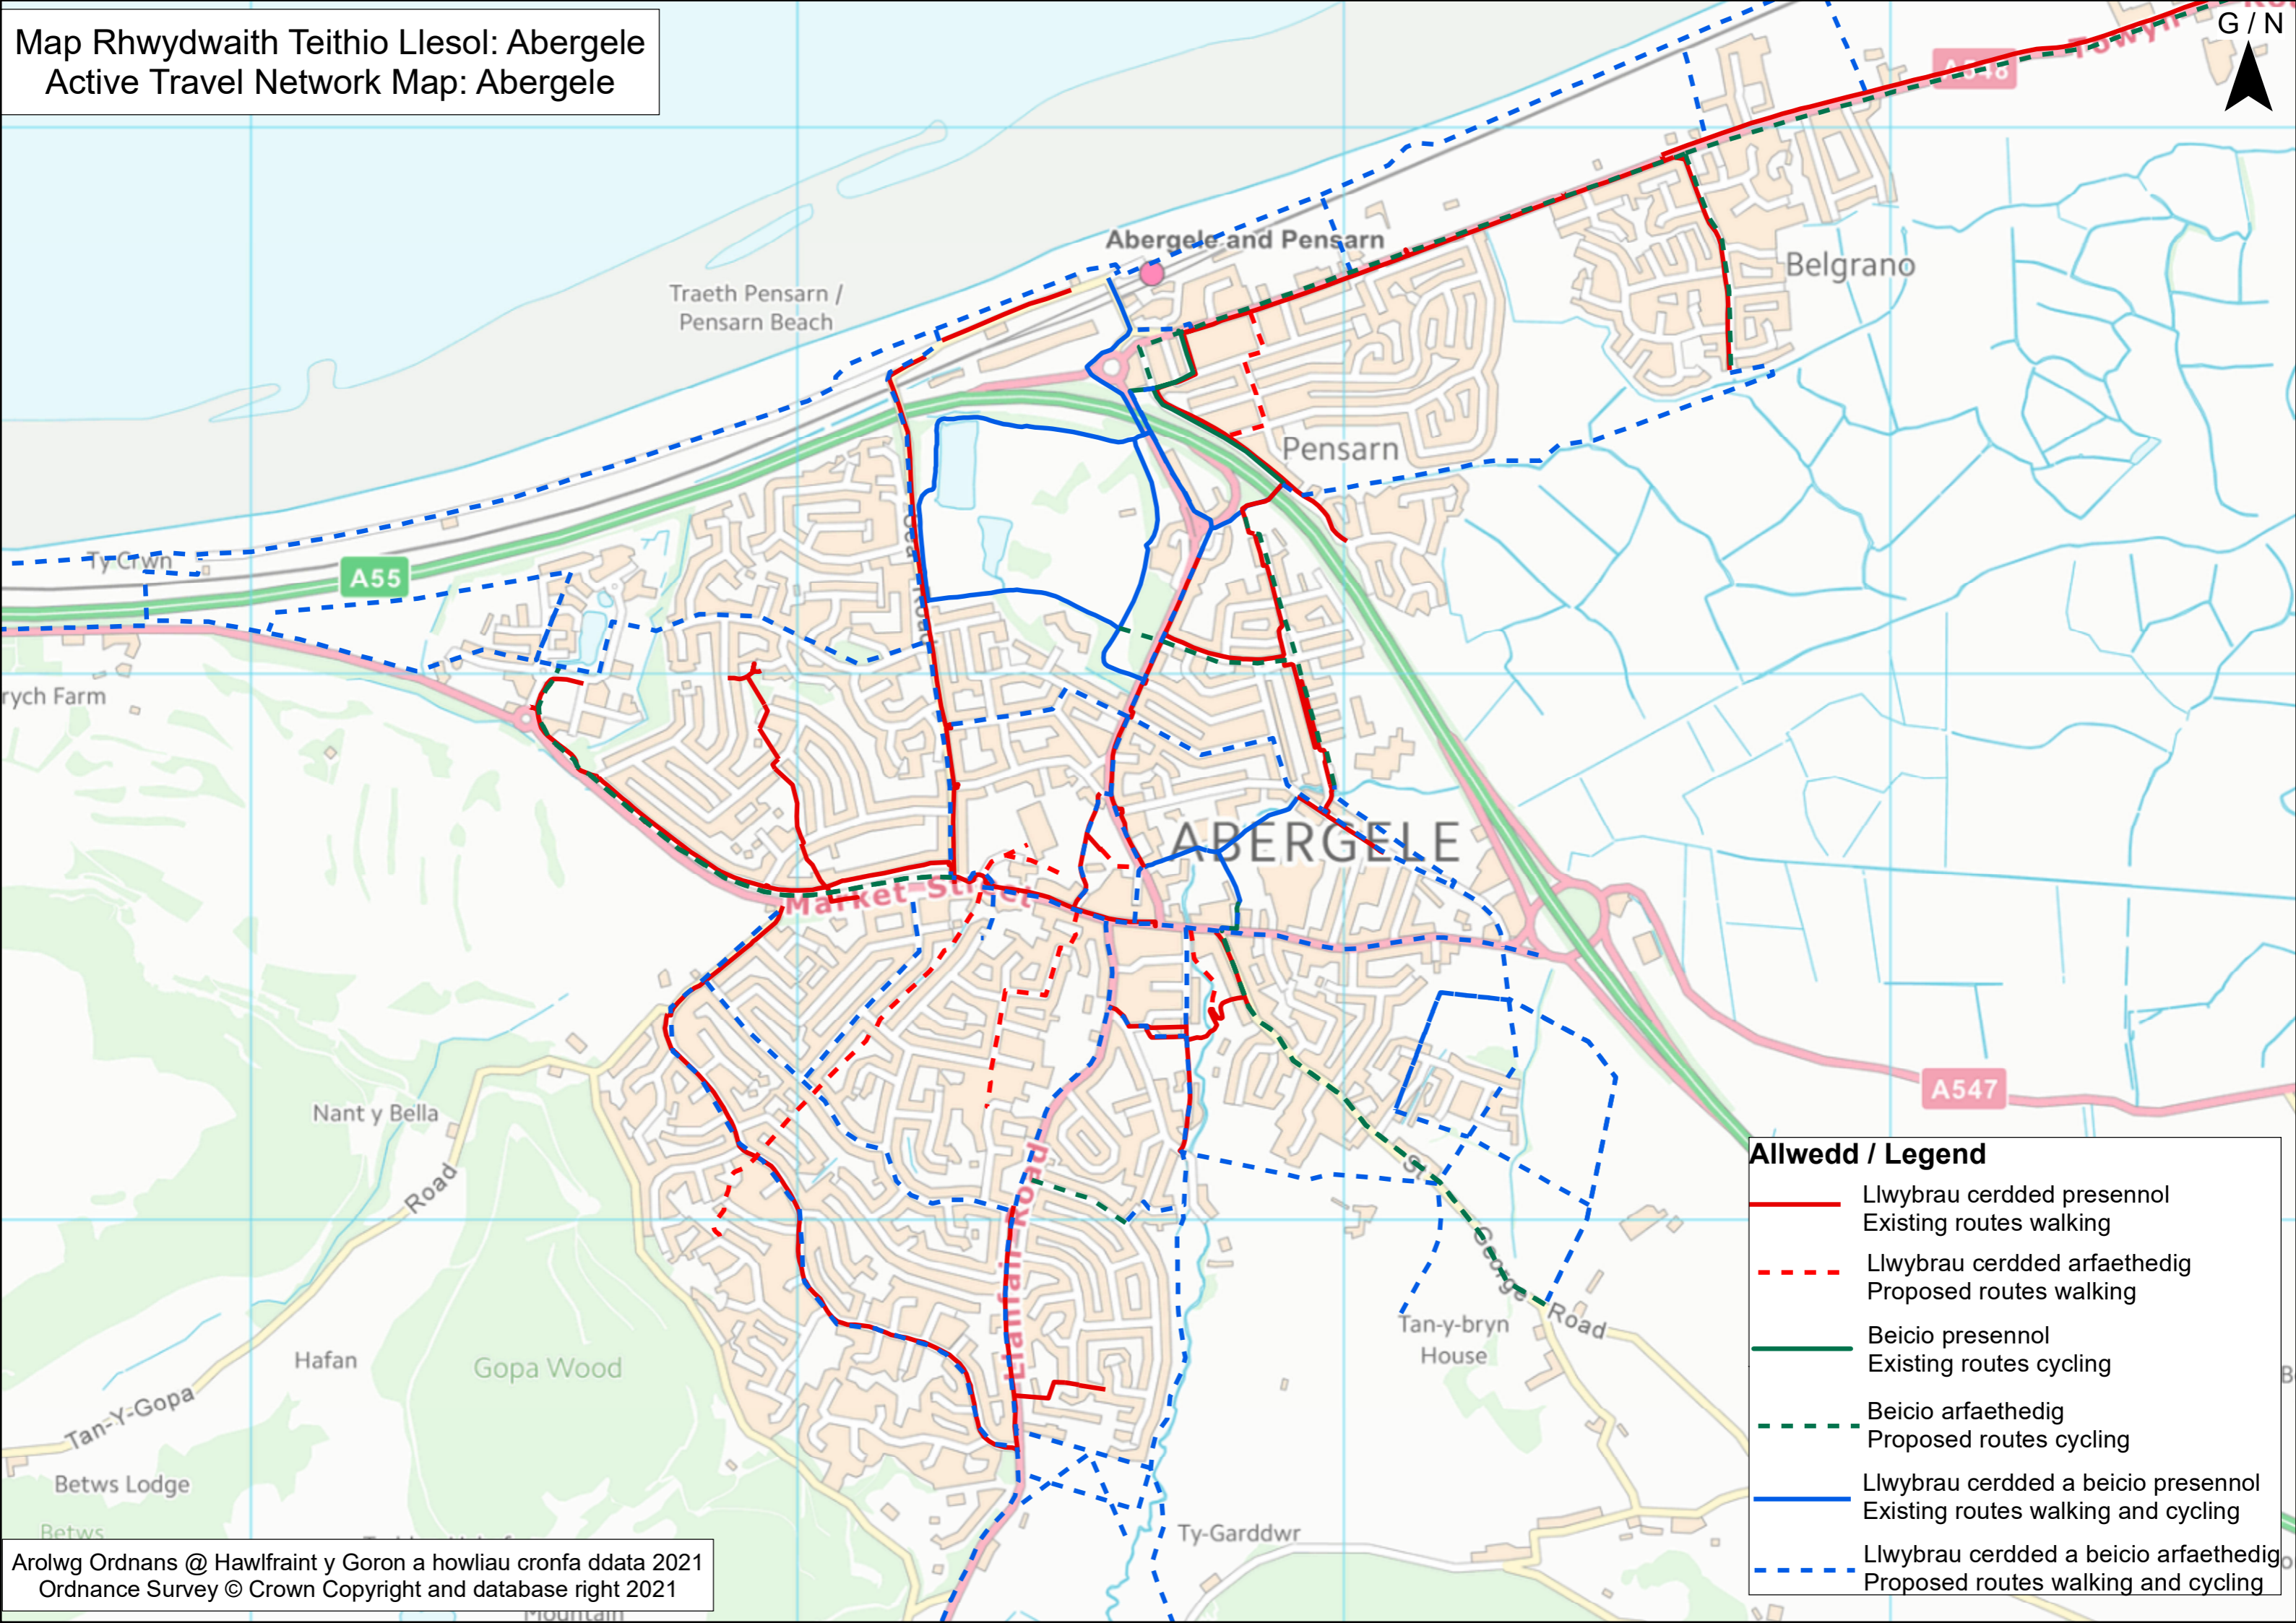

Map Rhwydwaith Teithio Llesol: Abergele
 Active Travel Network Map: Abergele

Allwedd / Legend

- Llwybrau cerdded presennol
Existing routes walking
- - - Llwybrau cerdded arfaethedig
Proposed routes walking
- Beicio presennol
Existing routes cycling
- - - Beicio arfaethedig
Proposed routes cycling
- Llwybrau cerdded a beicio presennol
Existing routes walking and cycling
- - - Llwybrau cerdded a beicio arfaethedig
Proposed routes walking and cycling