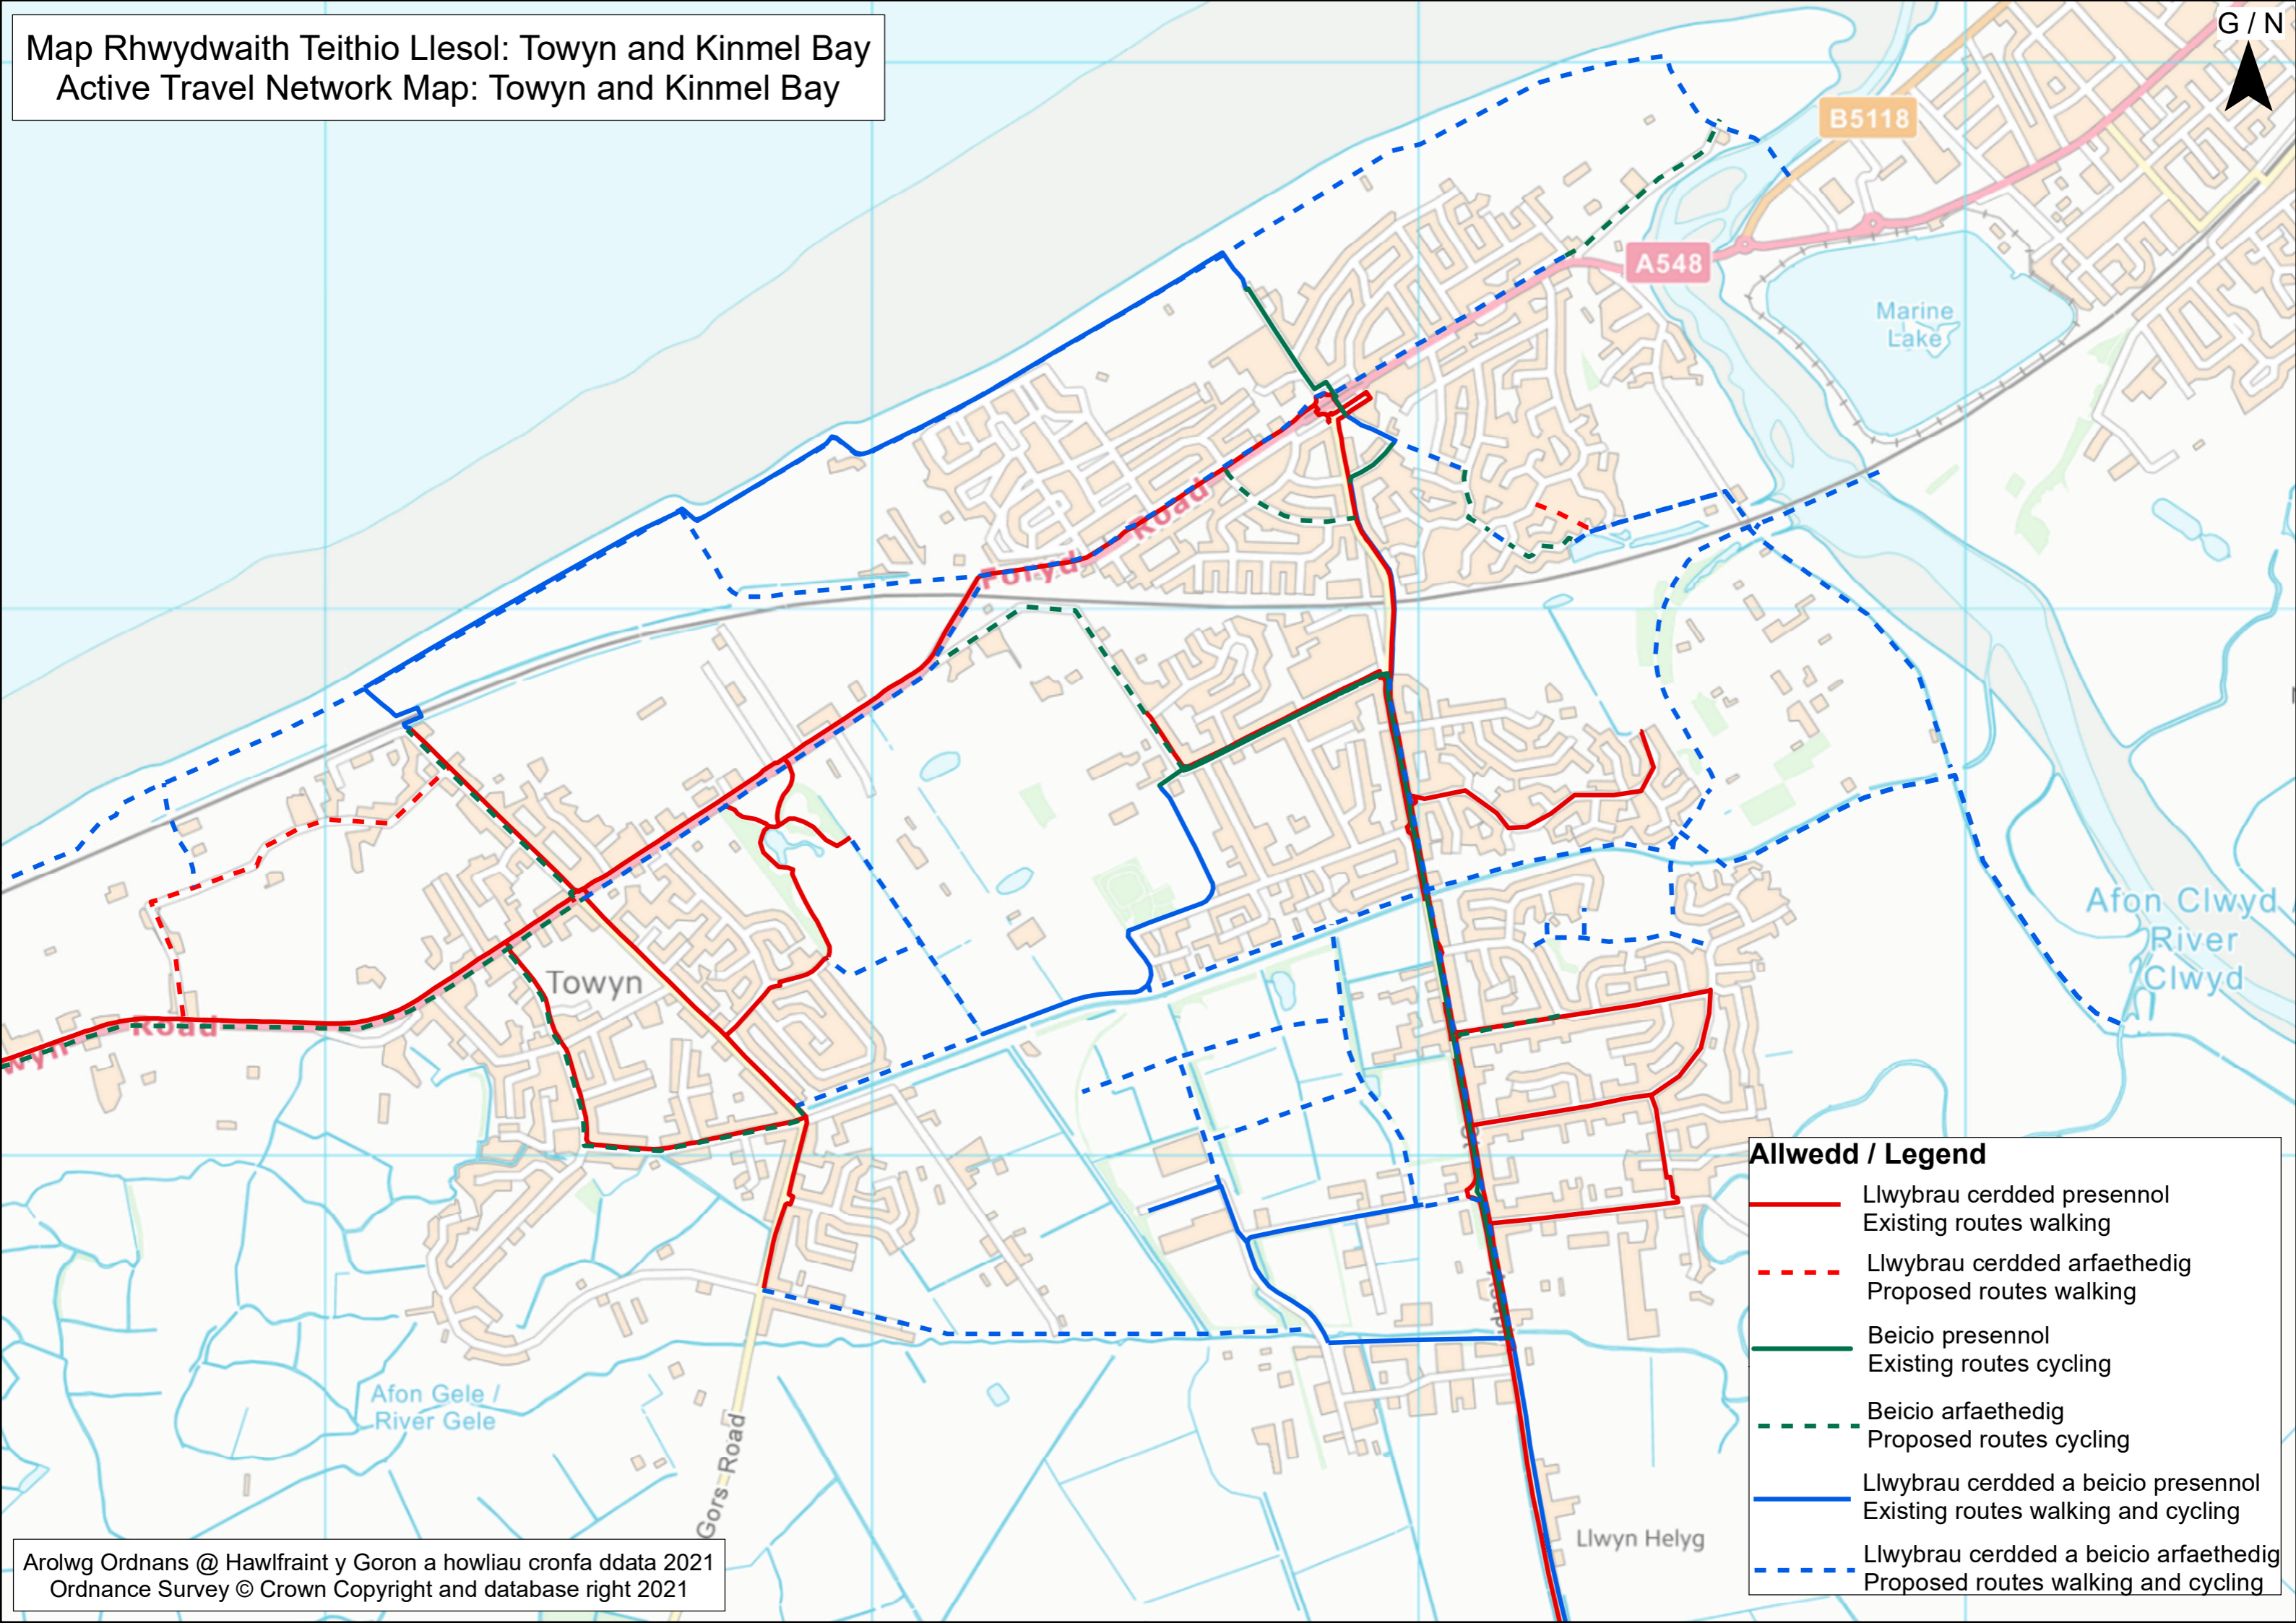

Map Rhwydwaith Teithio Llesol: Towyn and Kinmel Bay
 Active Travel Network Map: Towyn and Kinmel Bay

Allwedd / Legend

	Llwybrau cerdded presennol Existing routes walking
	Llwybrau cerdded arfaethedig Proposed routes walking
	Beicio presennol Existing routes cycling
	Beicio arfaethedig Proposed routes cycling
	Llwybrau cerdded a beicio presennol Existing routes walking and cycling
	Llwybrau cerdded a beicio arfaethedig Proposed routes walking and cycling