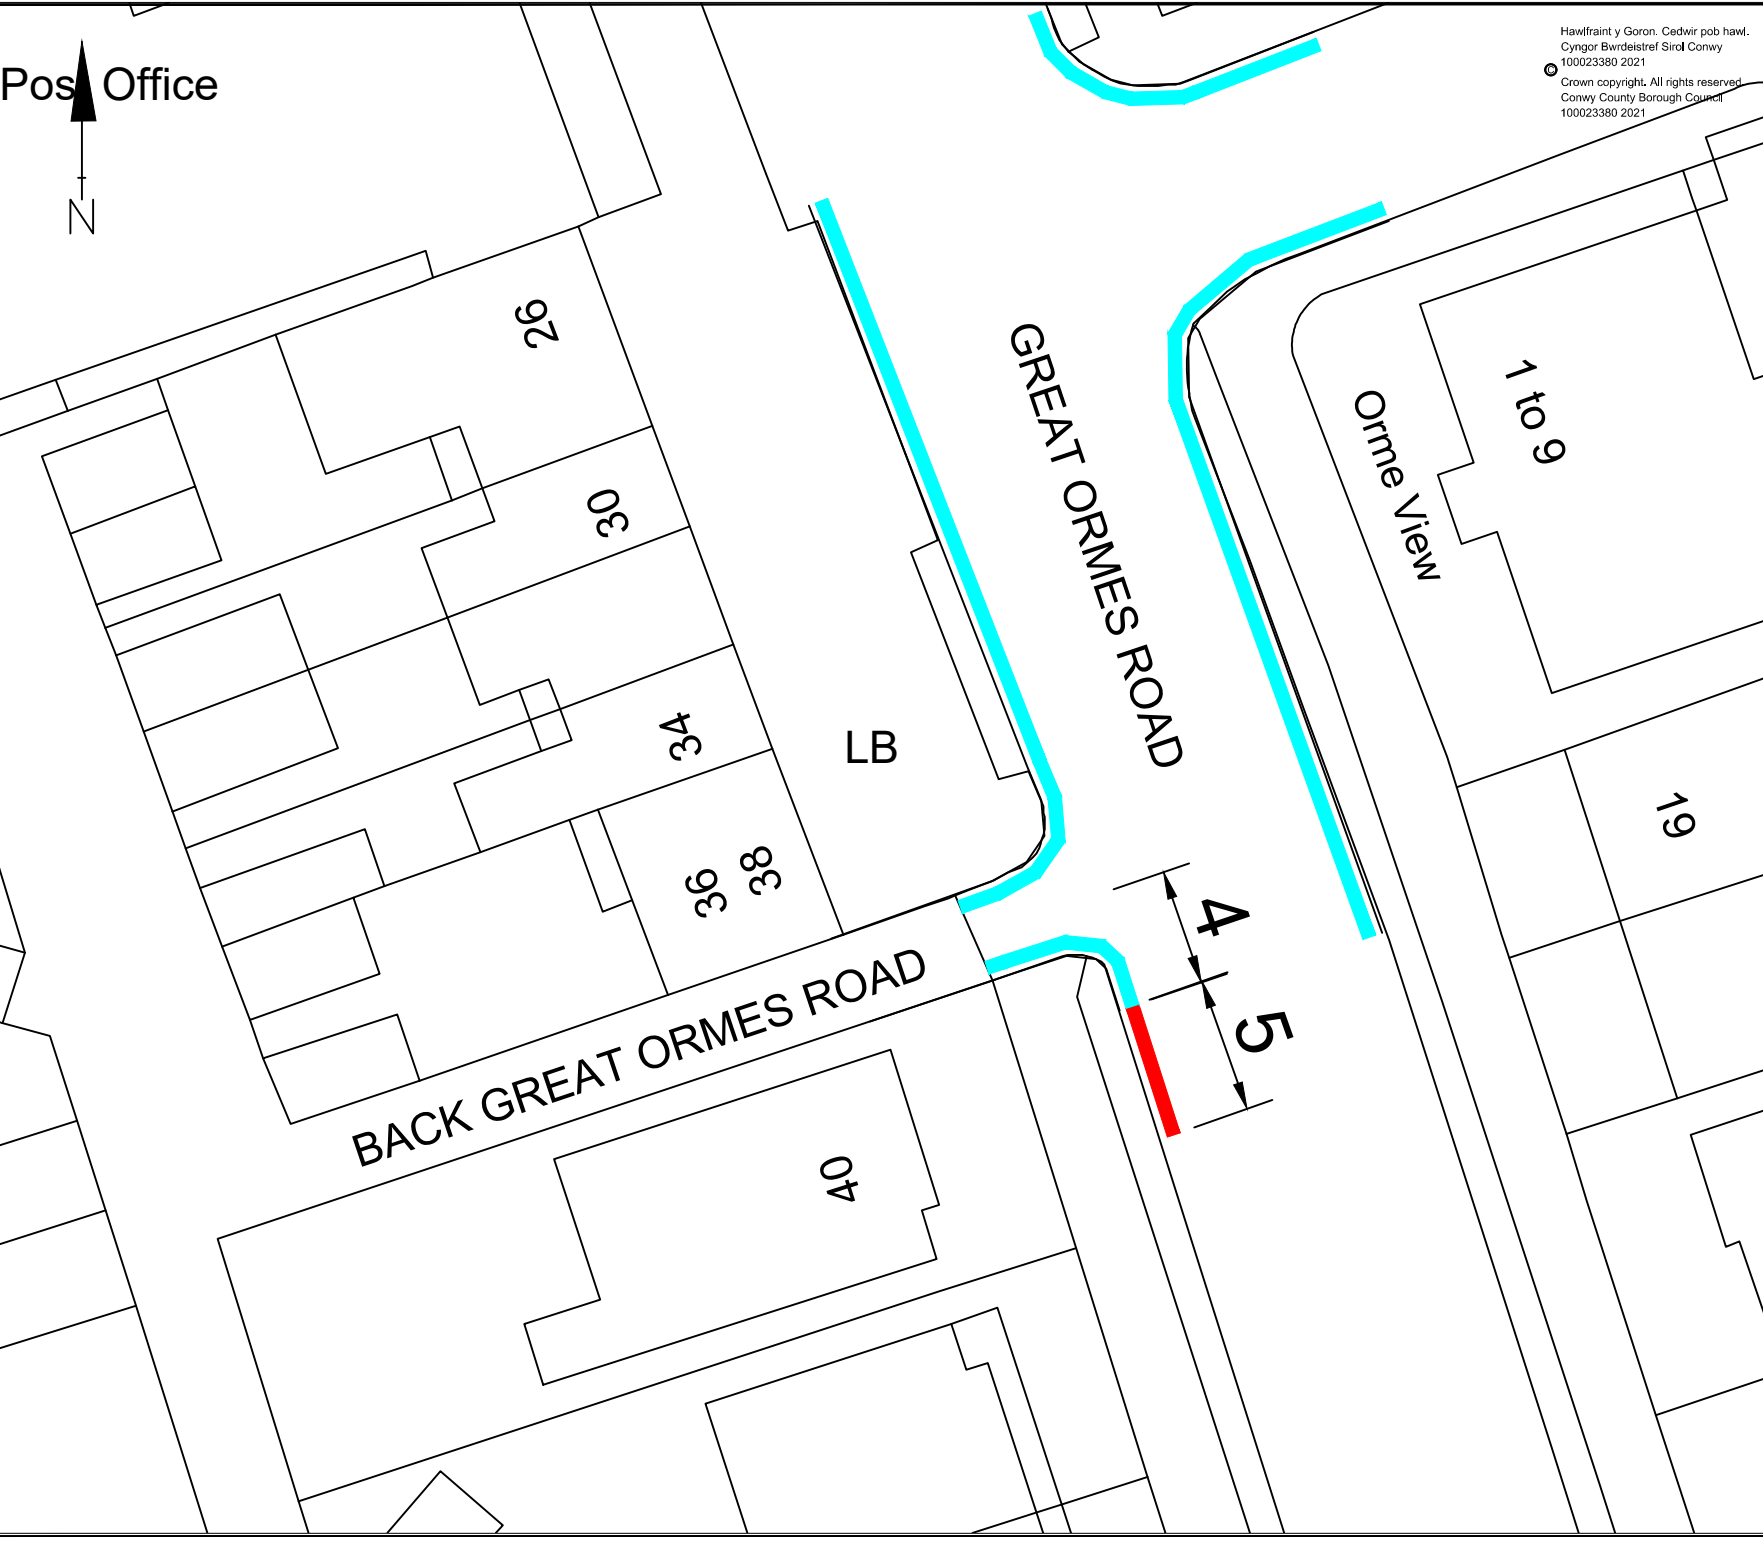

Pos Office

Hawffraint y Goron. Cedwir pob hawl.
Cyngor Bwrdeistref Sirol Conwy
100023380 2021
Crown copyright. All rights reserved.
Conwy County Borough Council
100023380 2021

Allwedd / Key:

Dim aros ar unrhyw adeg
No waiting at any time

CYFUNGSIAD PRESENNOL
EXISTING RESTRICTIONS

Dim aros ar unrhyw adeg
No waiting at any time

Ph/Rev	Details	Rev by	Chk by	Date
REVISIONS				

Geraint Edwards, BEng (Hons) CEng FICE

Pennaeth Gwasanaeth:
CYNGOR BWRDEISTREF SIROL CONWY
Yr Amgylchedd, Ffyrdd a Chyfleusterau
PO Box 1
Conwy
LL30 9GN

Head of Service
CONWY COUNTY BOROUGH COUNCIL
Environment, Roads and Facilities
PO Box 1
Conwy
LL30 9GN

Adain / Section:
Yr Amgylchedd, Ffyrdd a Chyfleusterau
Environment Roads and Facilities

Prosiect / Project:
**Gwharddiadau aros
Waiting restrictions
Great Ormes Road
Llandudno**

Graddfa / Scale: NTS
Dyddiad / Date: 12/05/22

Darluniwyd gan / Drawn by: JCS
Gwirwyd gan / Checked by: JTG

Llun Rhif / Drawing No: **L/1/17/22/09**
Rev: