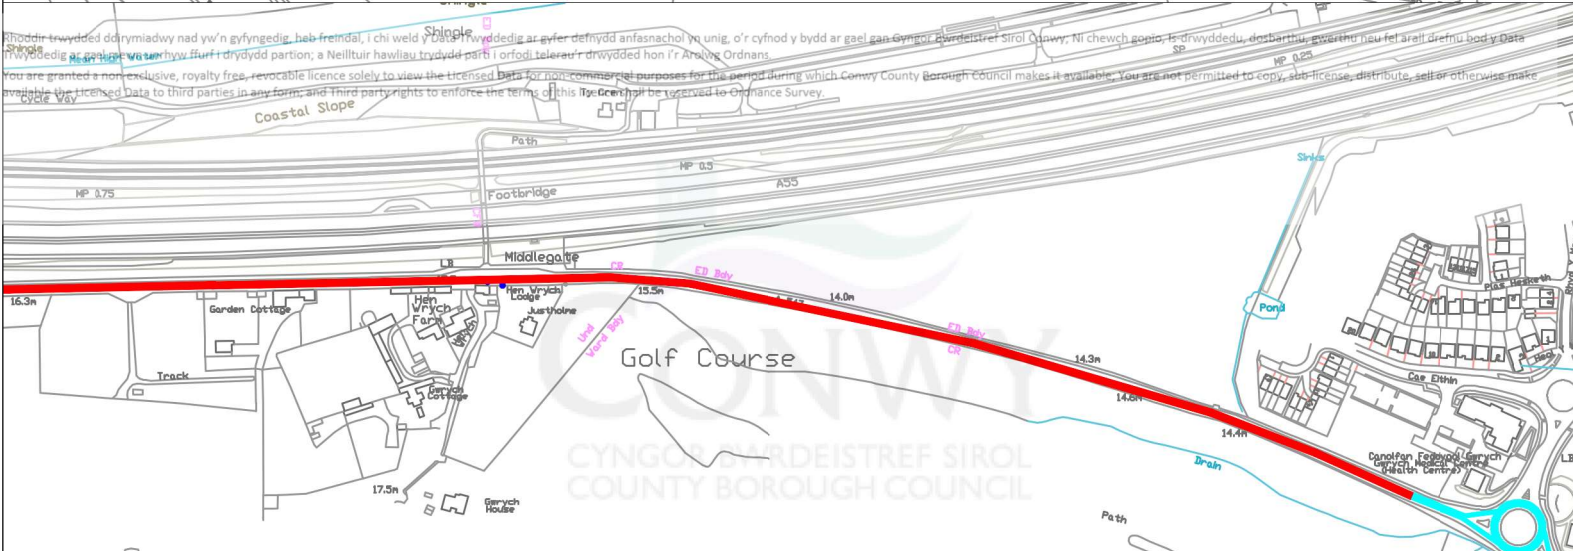

Adran 2
Section 2

Adran 3
Section 3

© Hawlfraint y Goron. Cedwir pob hawl. Cyngor Bwrdeistref Sirol Conwy 100023380 2022
Crown Copyright. All rights reserved. Conwy County Borough Council 2022

Allwedd / Key:

- █ Cyfyngiad cyflymder 50mya arfaethedig
  Proposed 50mph speed limit
- █ Cyfyngiad cyflymder 40mya presennol
  Existing 40mph speed limit
- █ Cyfyngiad cyflymder 30mya presennol
  Existing 30mph speed limit

Ph/Rev	Details	Rev by	Chk by	Date
REVISIONS