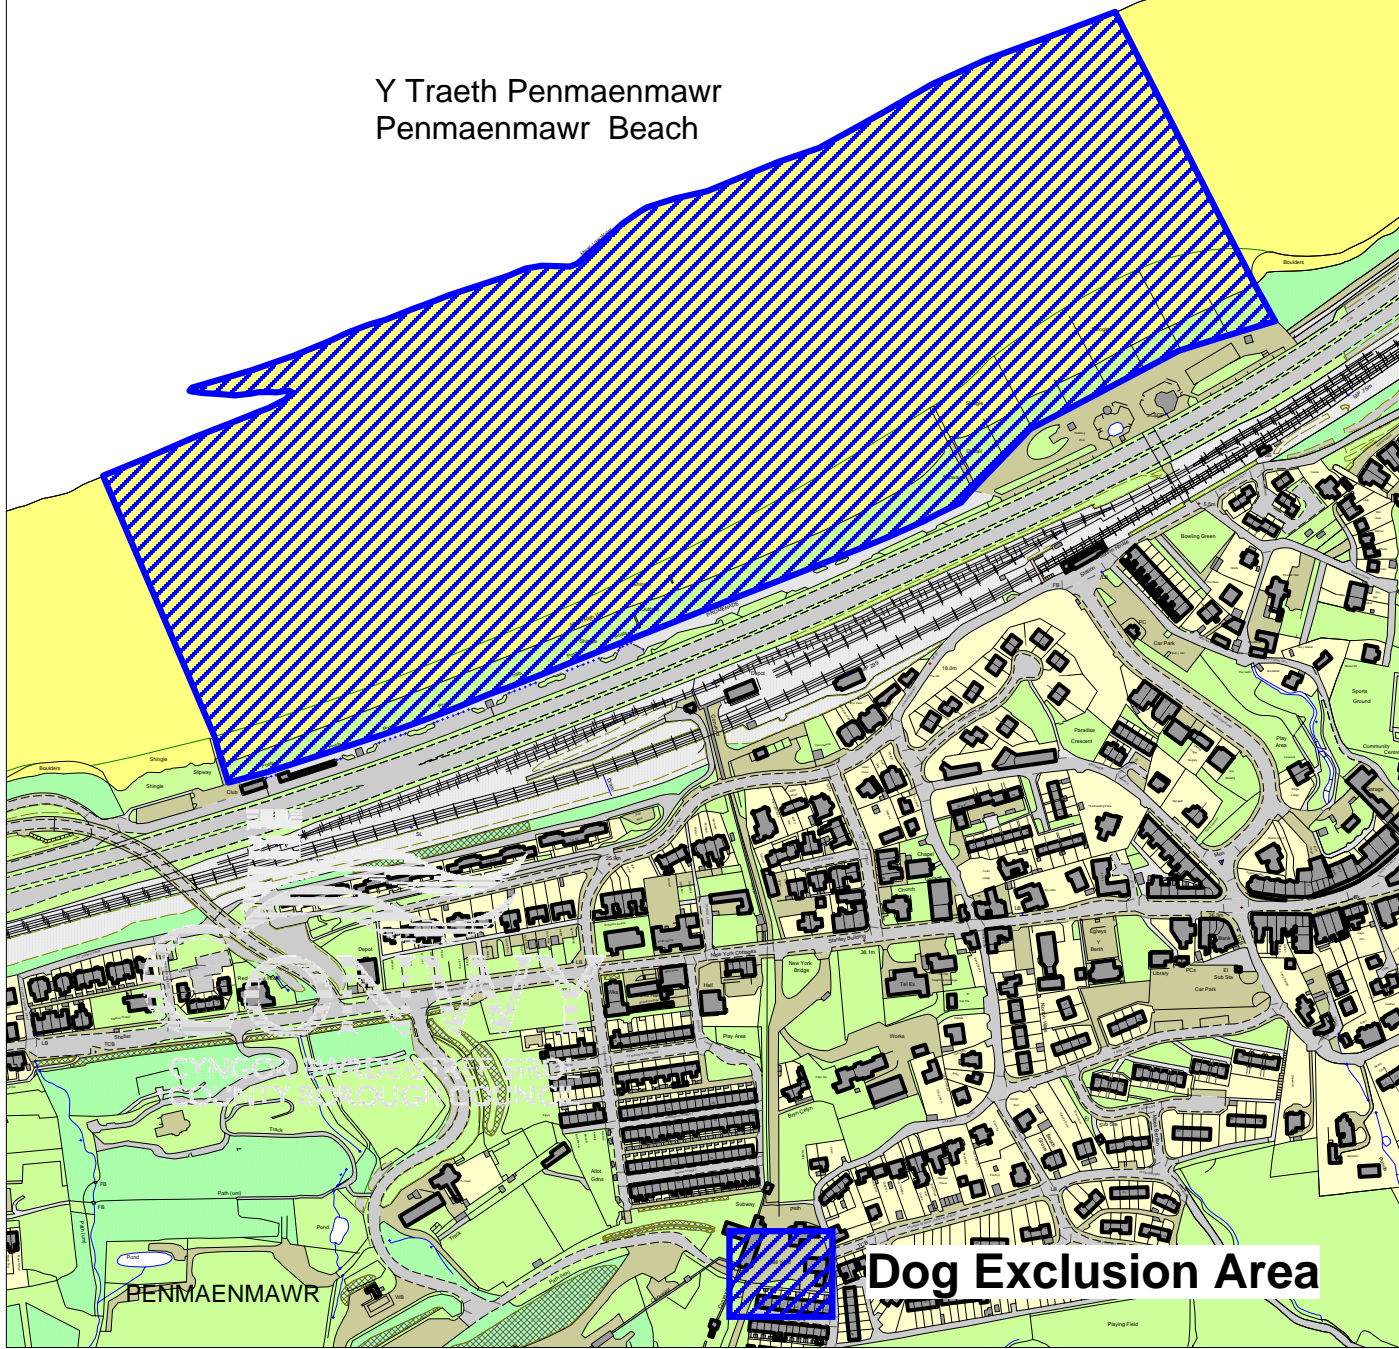

MLW

Y Traeth Penmaenmawr
Penmaenmawr Beach

PENMAENMAWR

 **Dog Exclusion Area**

© Crown copyright and database rights 2012 Ordnance Survey 100023380
© Hawlfraint y Goron a hawliau cronfa ddata 2012 Arolwg Ordnans 100023380