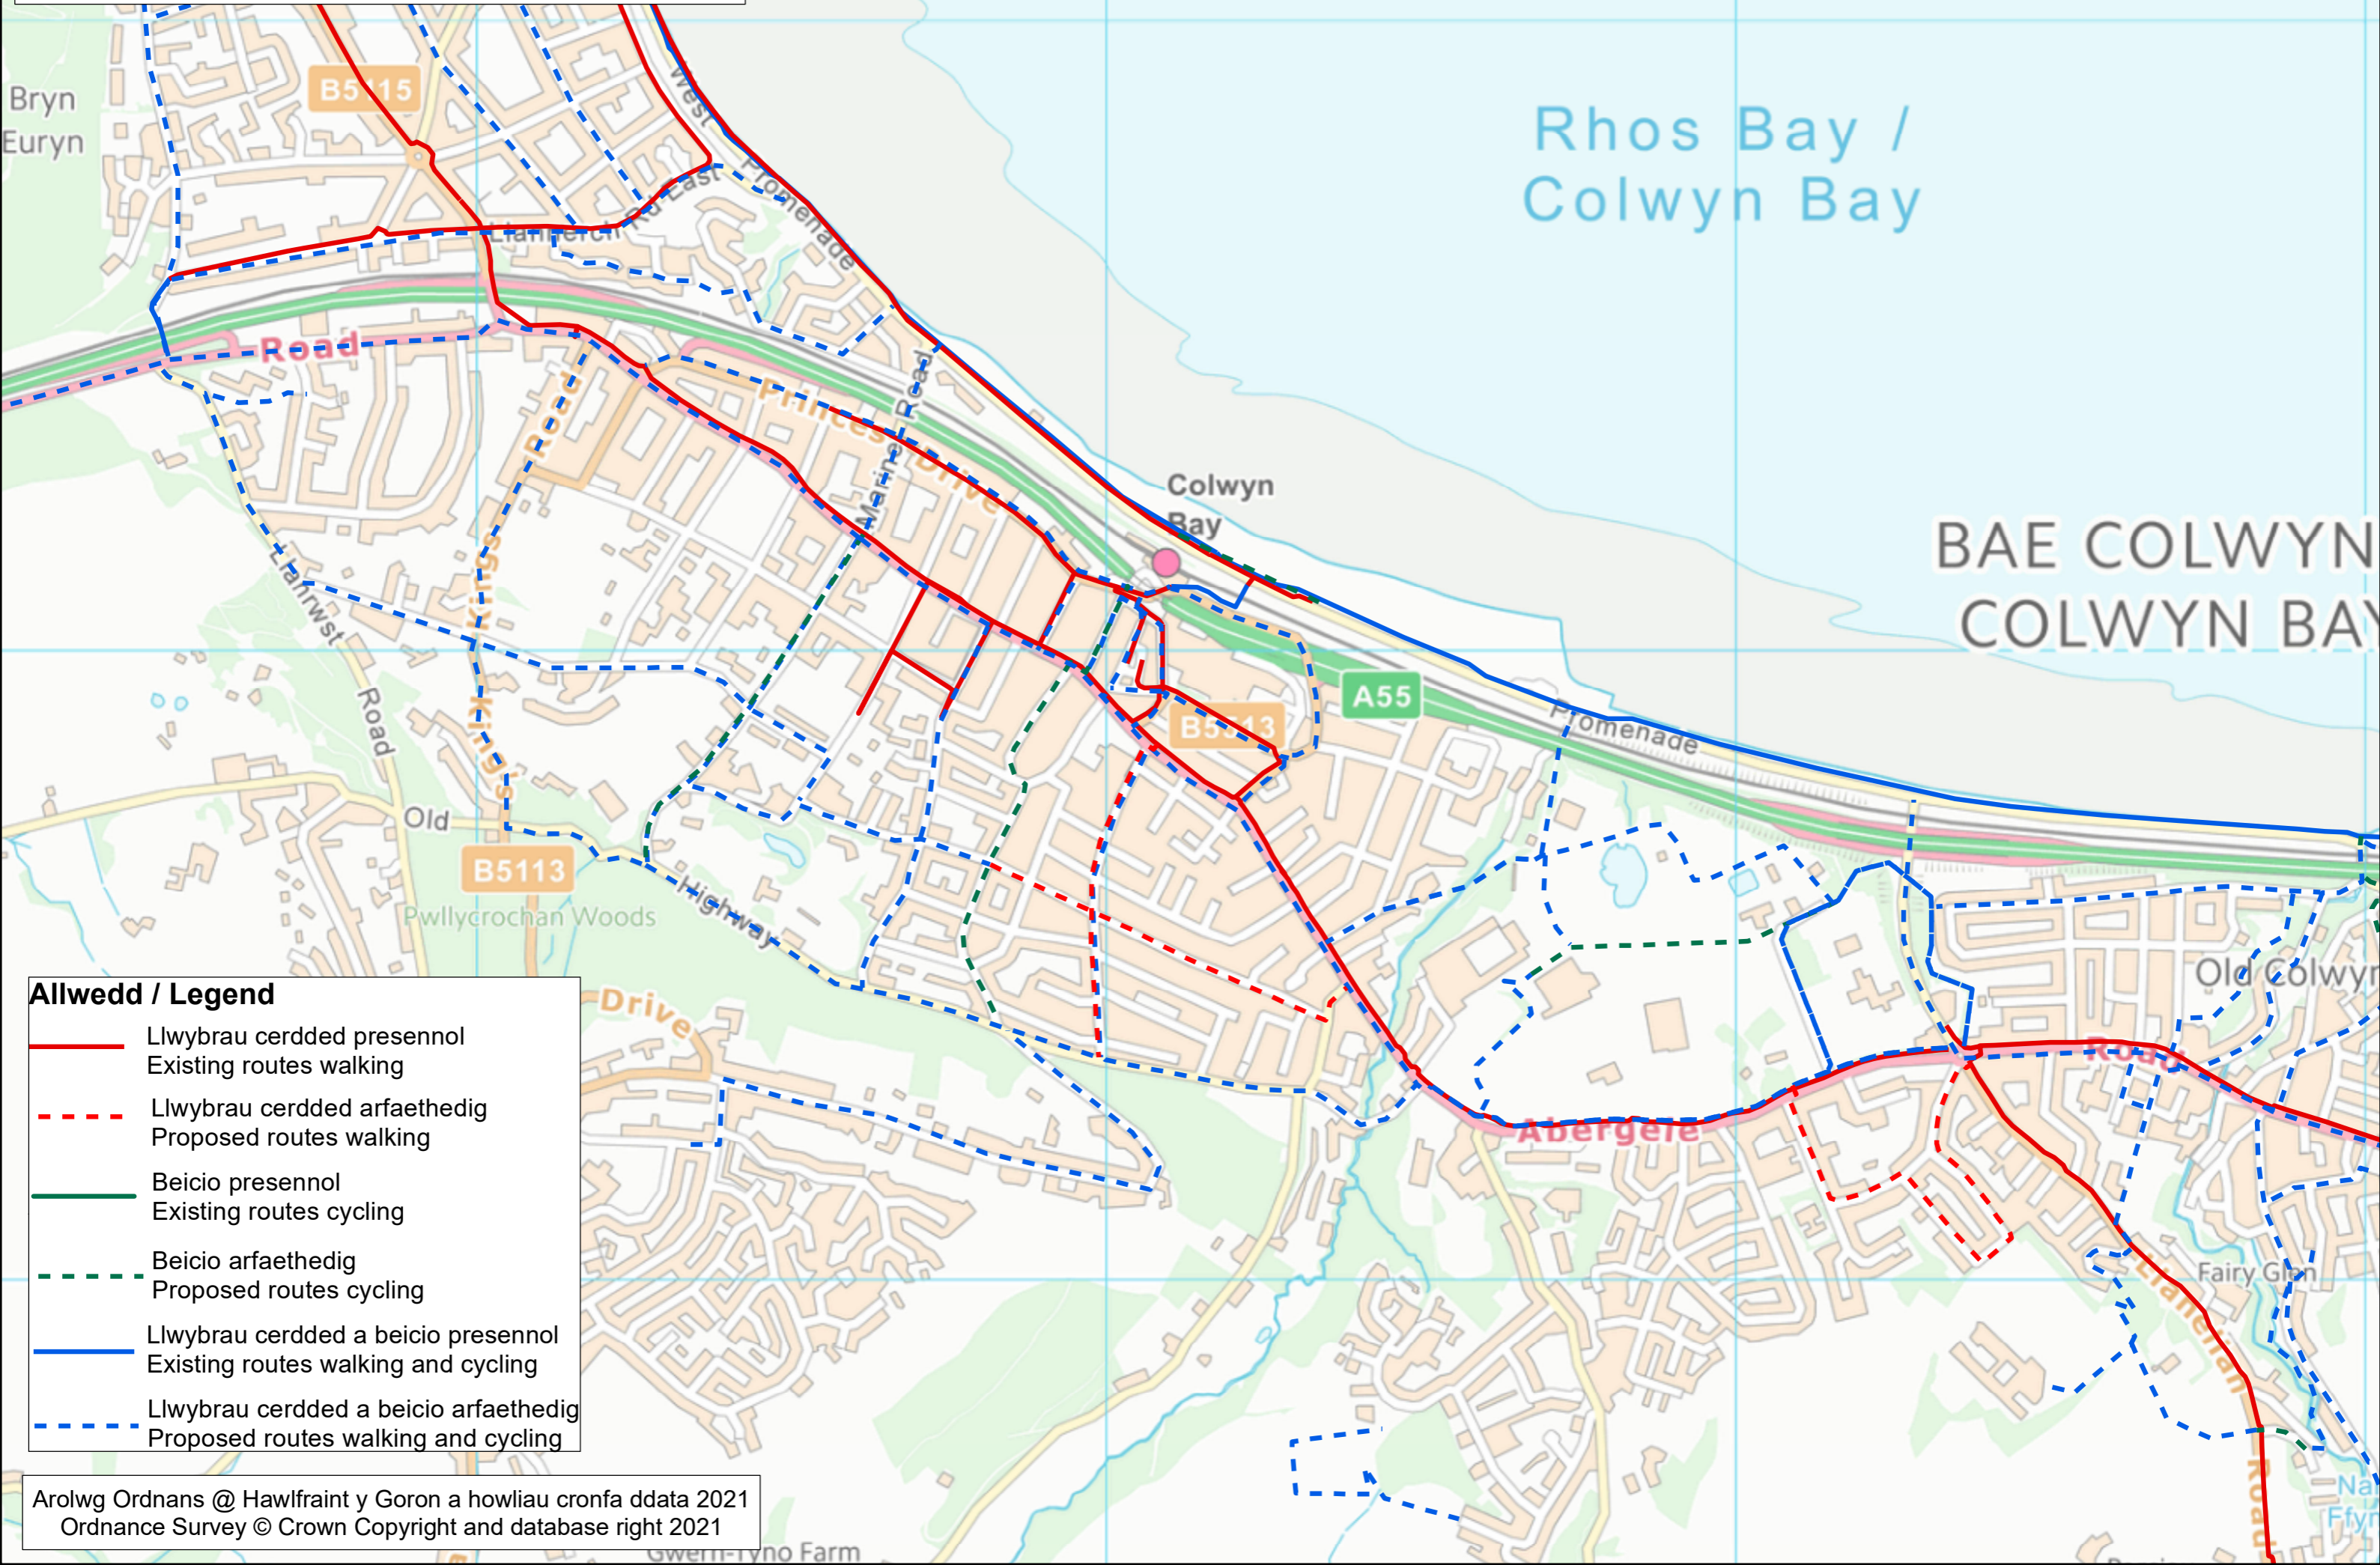

Map Rhwydwaith Teithio Llesol: Colwyn Bay  
Active Travel Network Map: Colwyn Bay

**Allwedd / Legend**

- Llwybrau cerdded presennol  
Existing routes walking
- - - Llwybrau cerdded arfaethedig  
Proposed routes walking
- Beicio presennol  
Existing routes cycling
- - - Beicio arfaethedig  
Proposed routes cycling
- Llwybrau cerdded a beicio presennol  
Existing routes walking and cycling
- - - Llwybrau cerdded a beicio arfaethedig  
Proposed routes walking and cycling