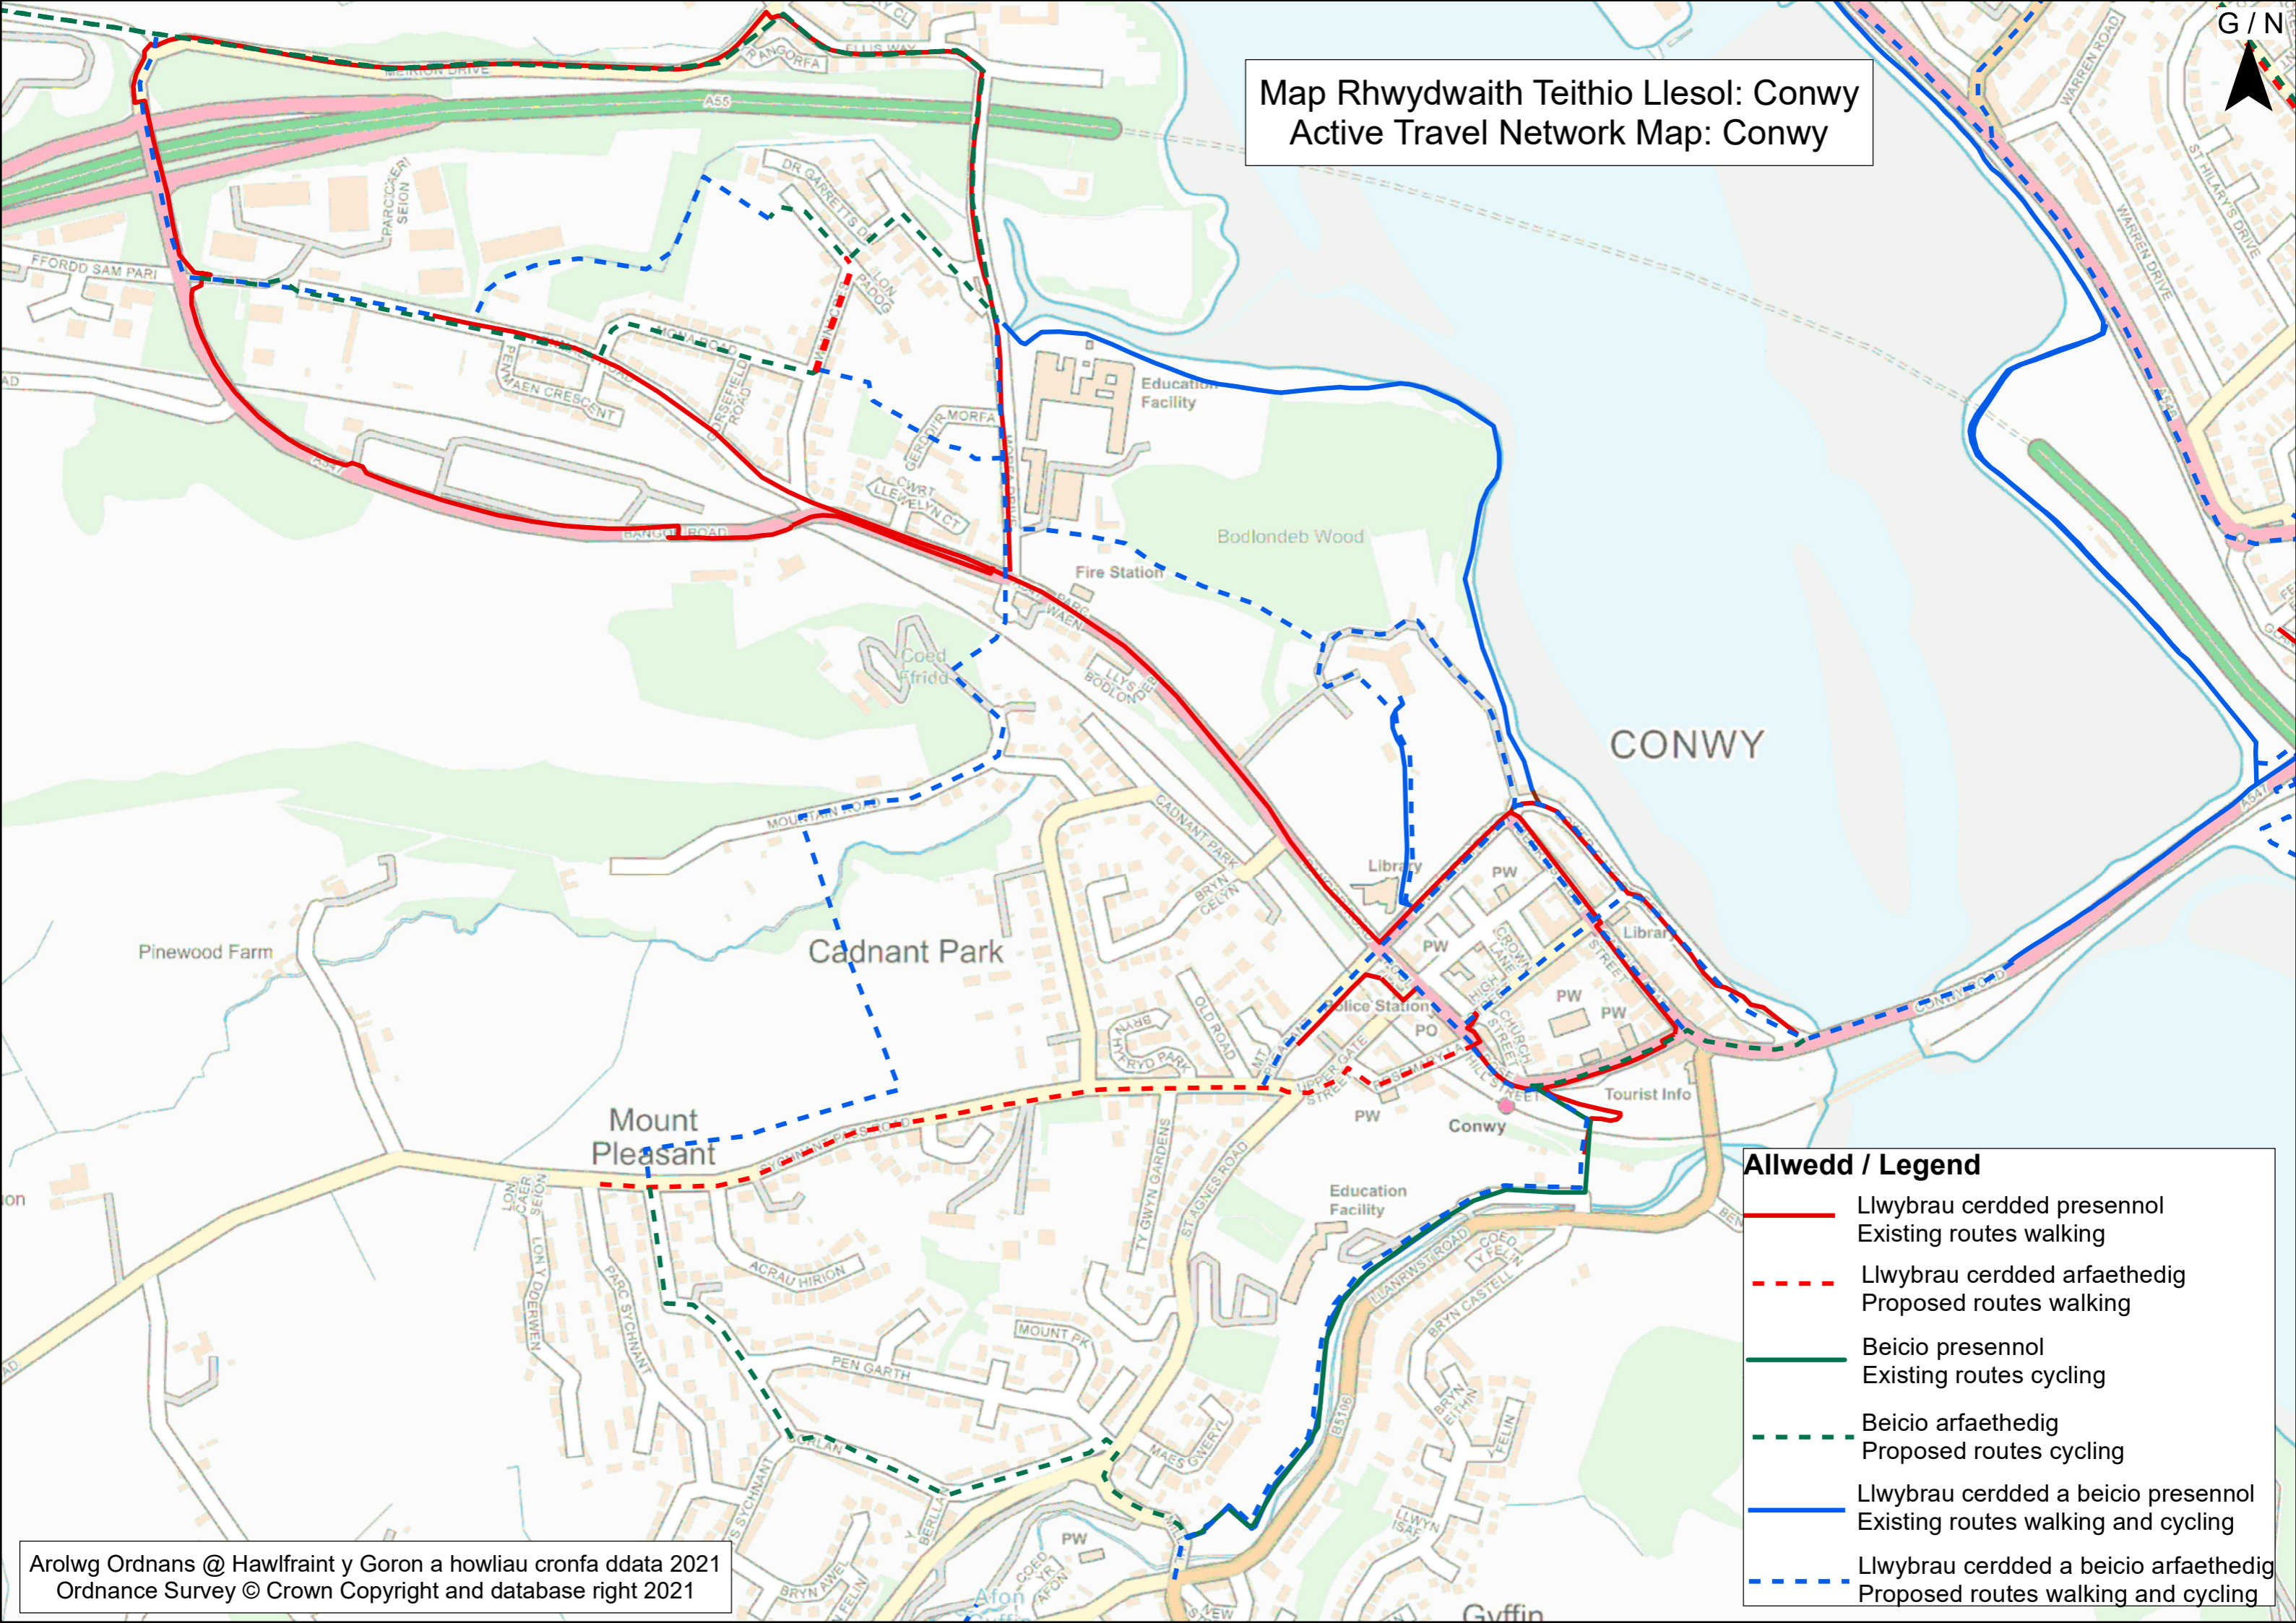

Map Rhwydwaith Teithio Llesol: Conwy
Active Travel Network Map: Conwy

Allwedd / Legend

	Llwybrau cerdded presennol Existing routes walking
	Llwybrau cerdded arfaethedig Proposed routes walking
	Beicio presennol Existing routes cycling
	Beicio arfaethedig Proposed routes cycling
	Llwybrau cerdded a beicio presennol Existing routes walking and cycling
	Llwybrau cerdded a beicio arfaethedig Proposed routes walking and cycling