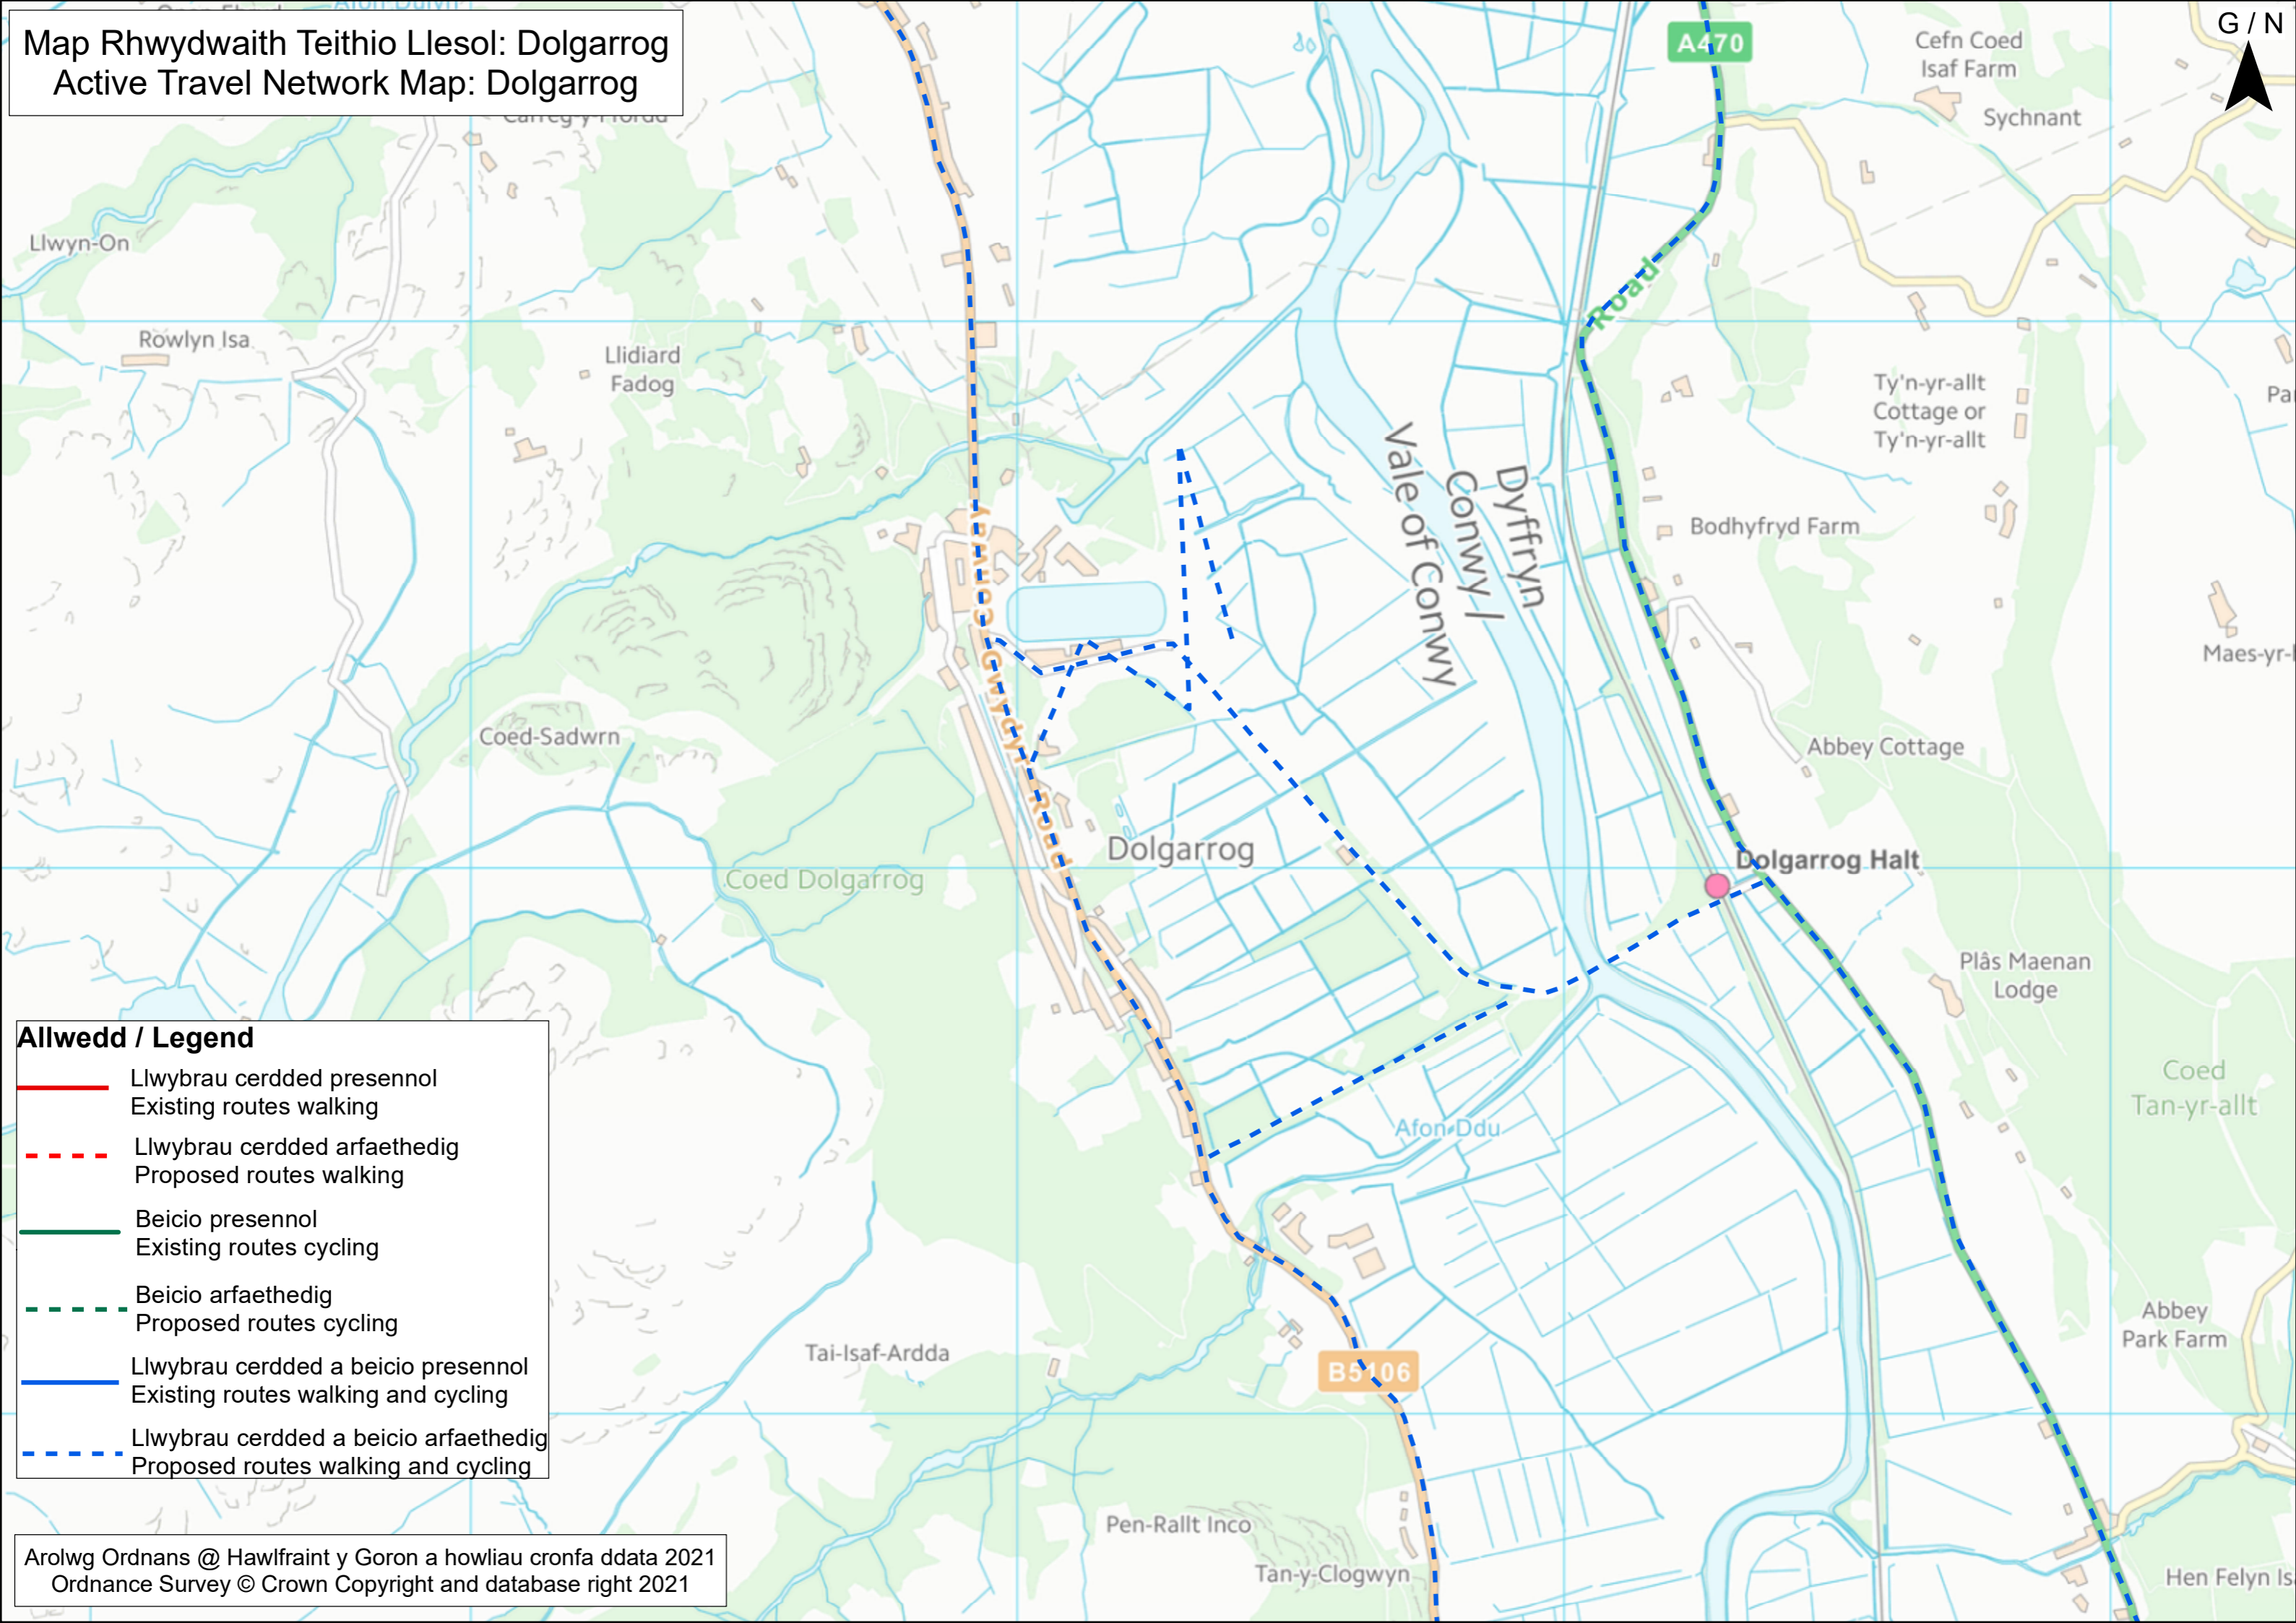

Map Rhwydwaith Teithio Llesol: Dolgarrog
 Active Travel Network Map: Dolgarrog

Allwedd / Legend

- Llwybrau cerdded presennol
Existing routes walking
- - - Llwybrau cerdded arfaethedig
Proposed routes walking
- Beicio presennol
Existing routes cycling
- - - Beicio arfaethedig
Proposed routes cycling
- Llwybrau cerdded a beicio presennol
Existing routes walking and cycling
- - - Llwybrau cerdded a beicio arfaethedig
Proposed routes walking and cycling