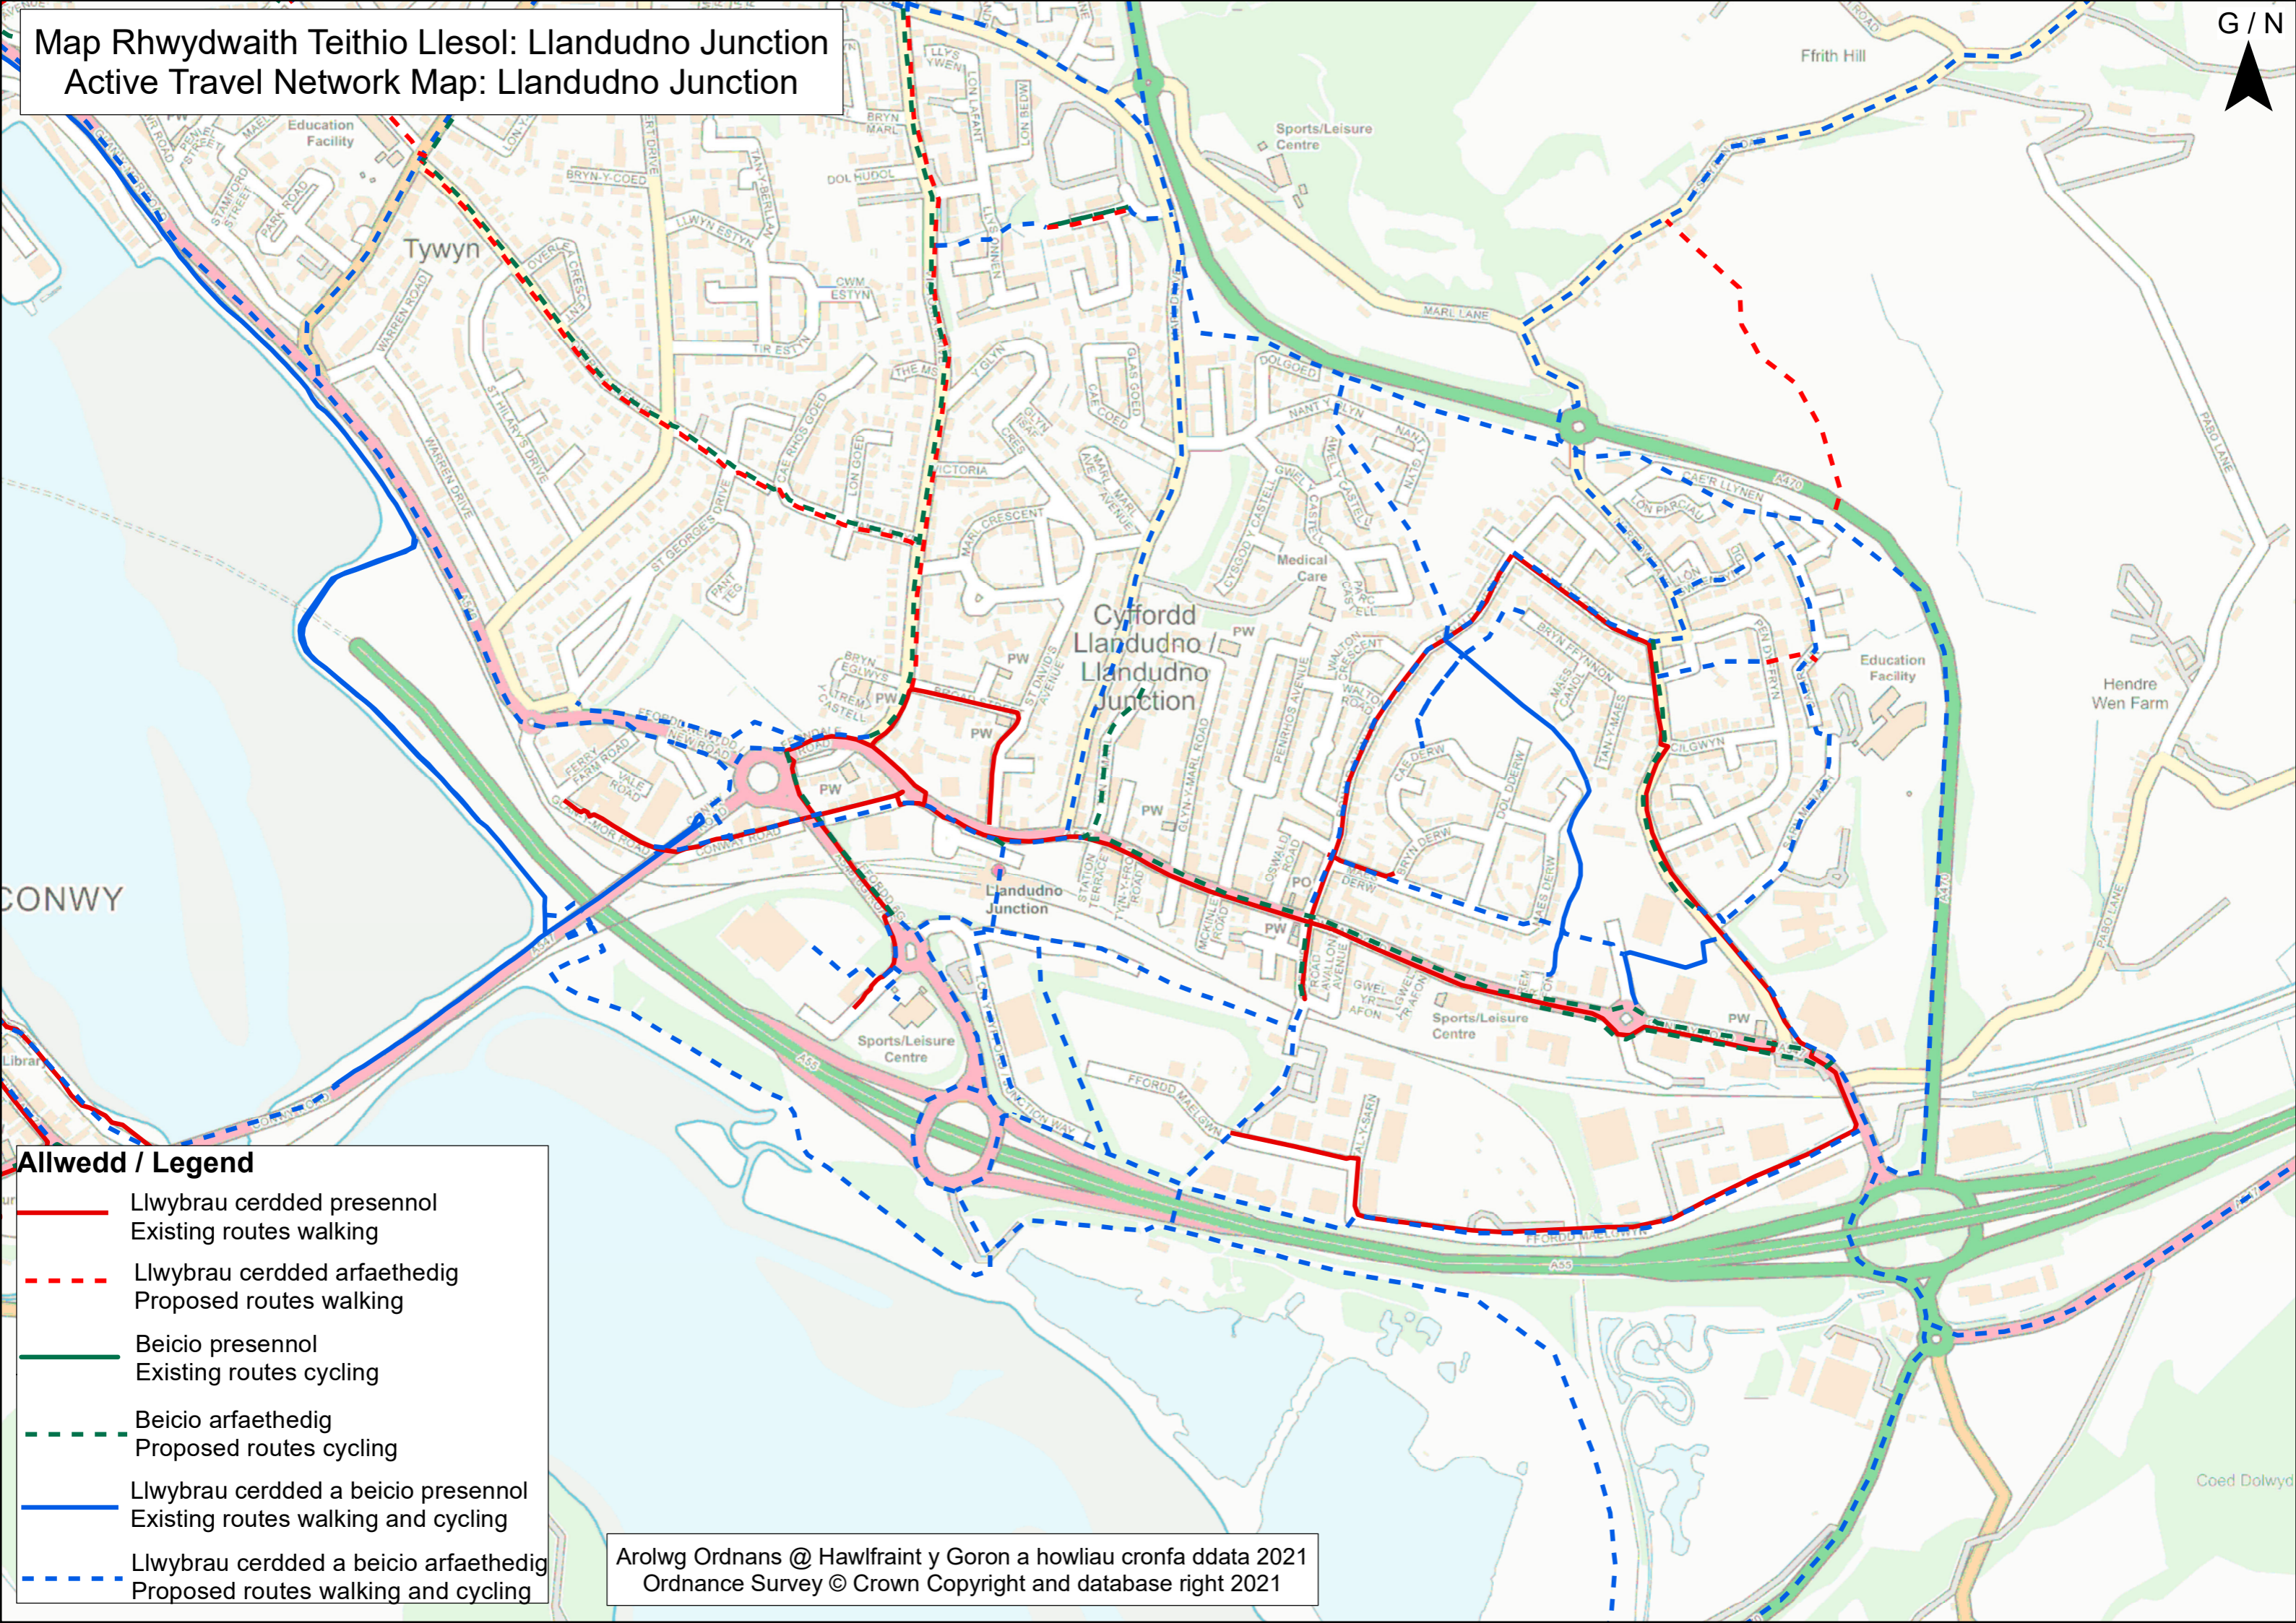

Map Rhwydwaith Teithio Llesol: Llandudno Junction
Active Travel Network Map: Llandudno Junction

G / N

Allwedd / Legend

- Llwybrau cerdded presennol
Existing routes walking
- - - Llwybrau cerdded arfaethedig
Proposed routes walking
- Beicio presennol
Existing routes cycling
- - - Beicio arfaethedig
Proposed routes cycling
- Llwybrau cerdded a beicio presennol
Existing routes walking and cycling
- - - Llwybrau cerdded a beicio arfaethedig
Proposed routes walking and cycling

Arolwg Ordnans @ Hawlfraint y Goron a howliau cronfa ddata 2021
Ordnance Survey © Crown Copyright and database right 2021