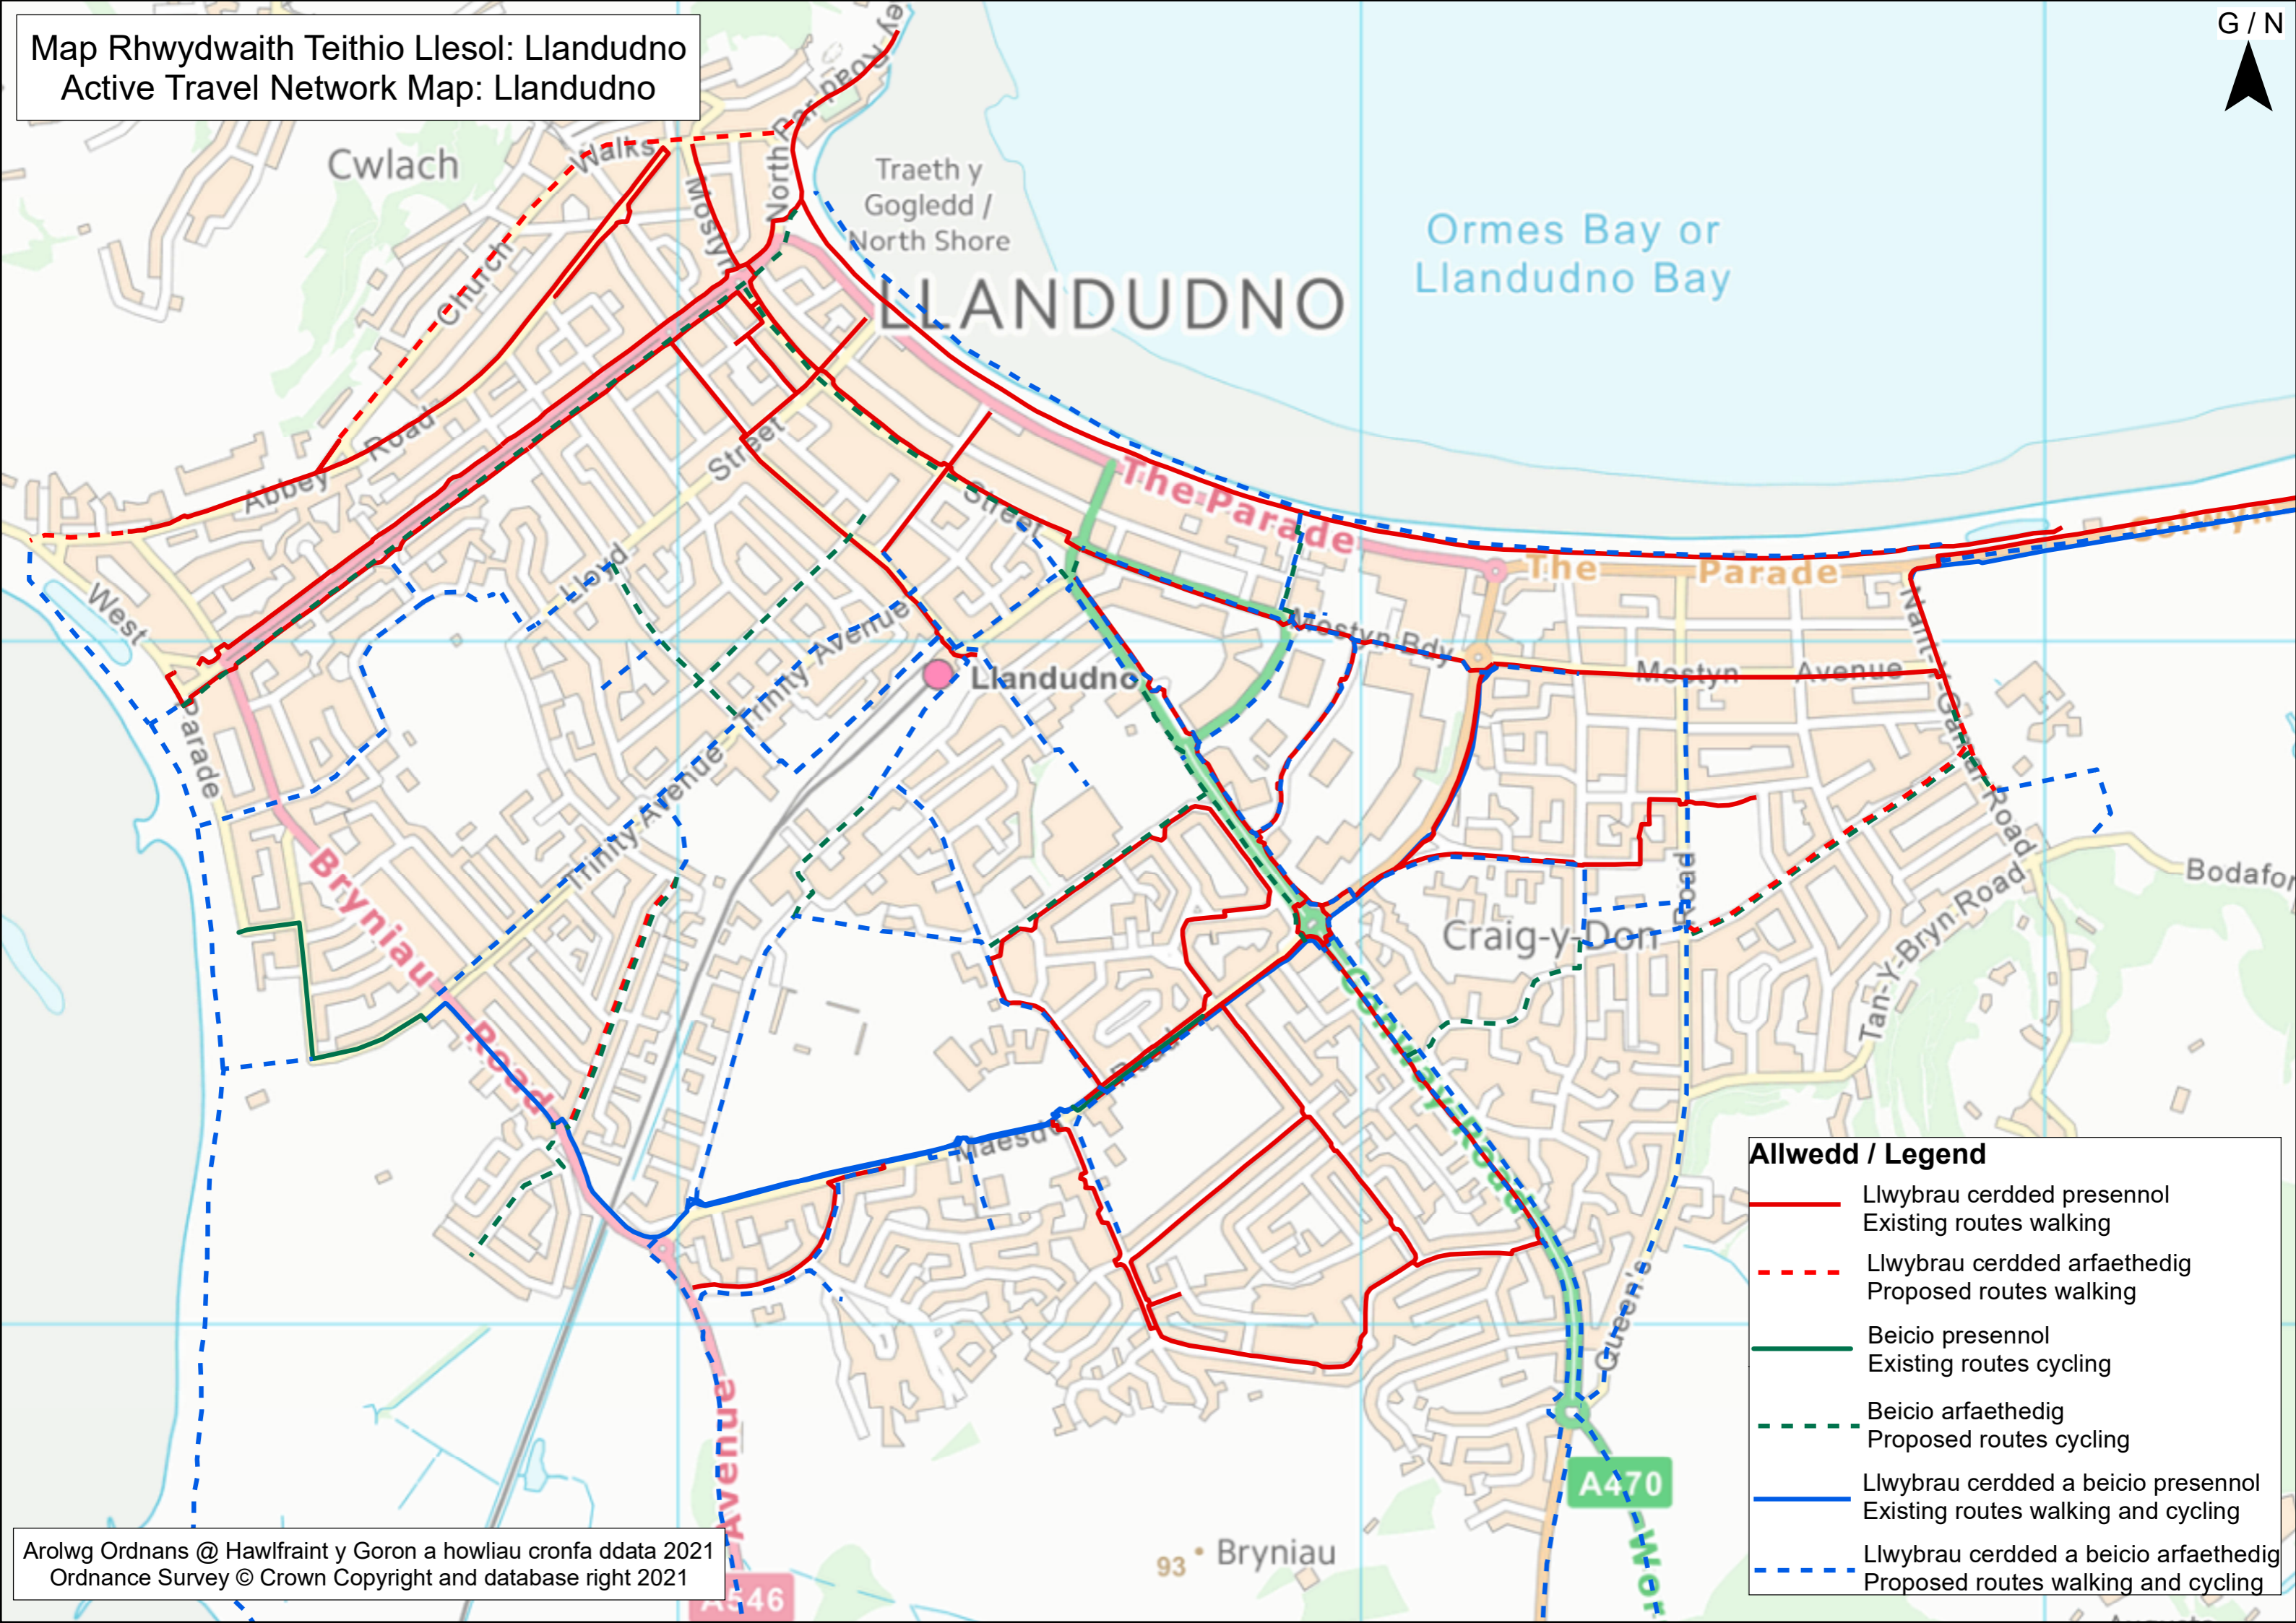

Map Rhwydwaith Teithio Llesol: Llandudno
Active Travel Network Map: Llandudno

Allwedd / Legend

- Llwybrau cerdded presennol
Existing routes walking
- - - Llwybrau cerdded arfaethedig
Proposed routes walking
- Beicio presennol
Existing routes cycling
- - - Beicio arfaethedig
Proposed routes cycling
- Llwybrau cerdded a beicio presennol
Existing routes walking and cycling
- - - Llwybrau cerdded a beicio arfaethedig
Proposed routes walking and cycling