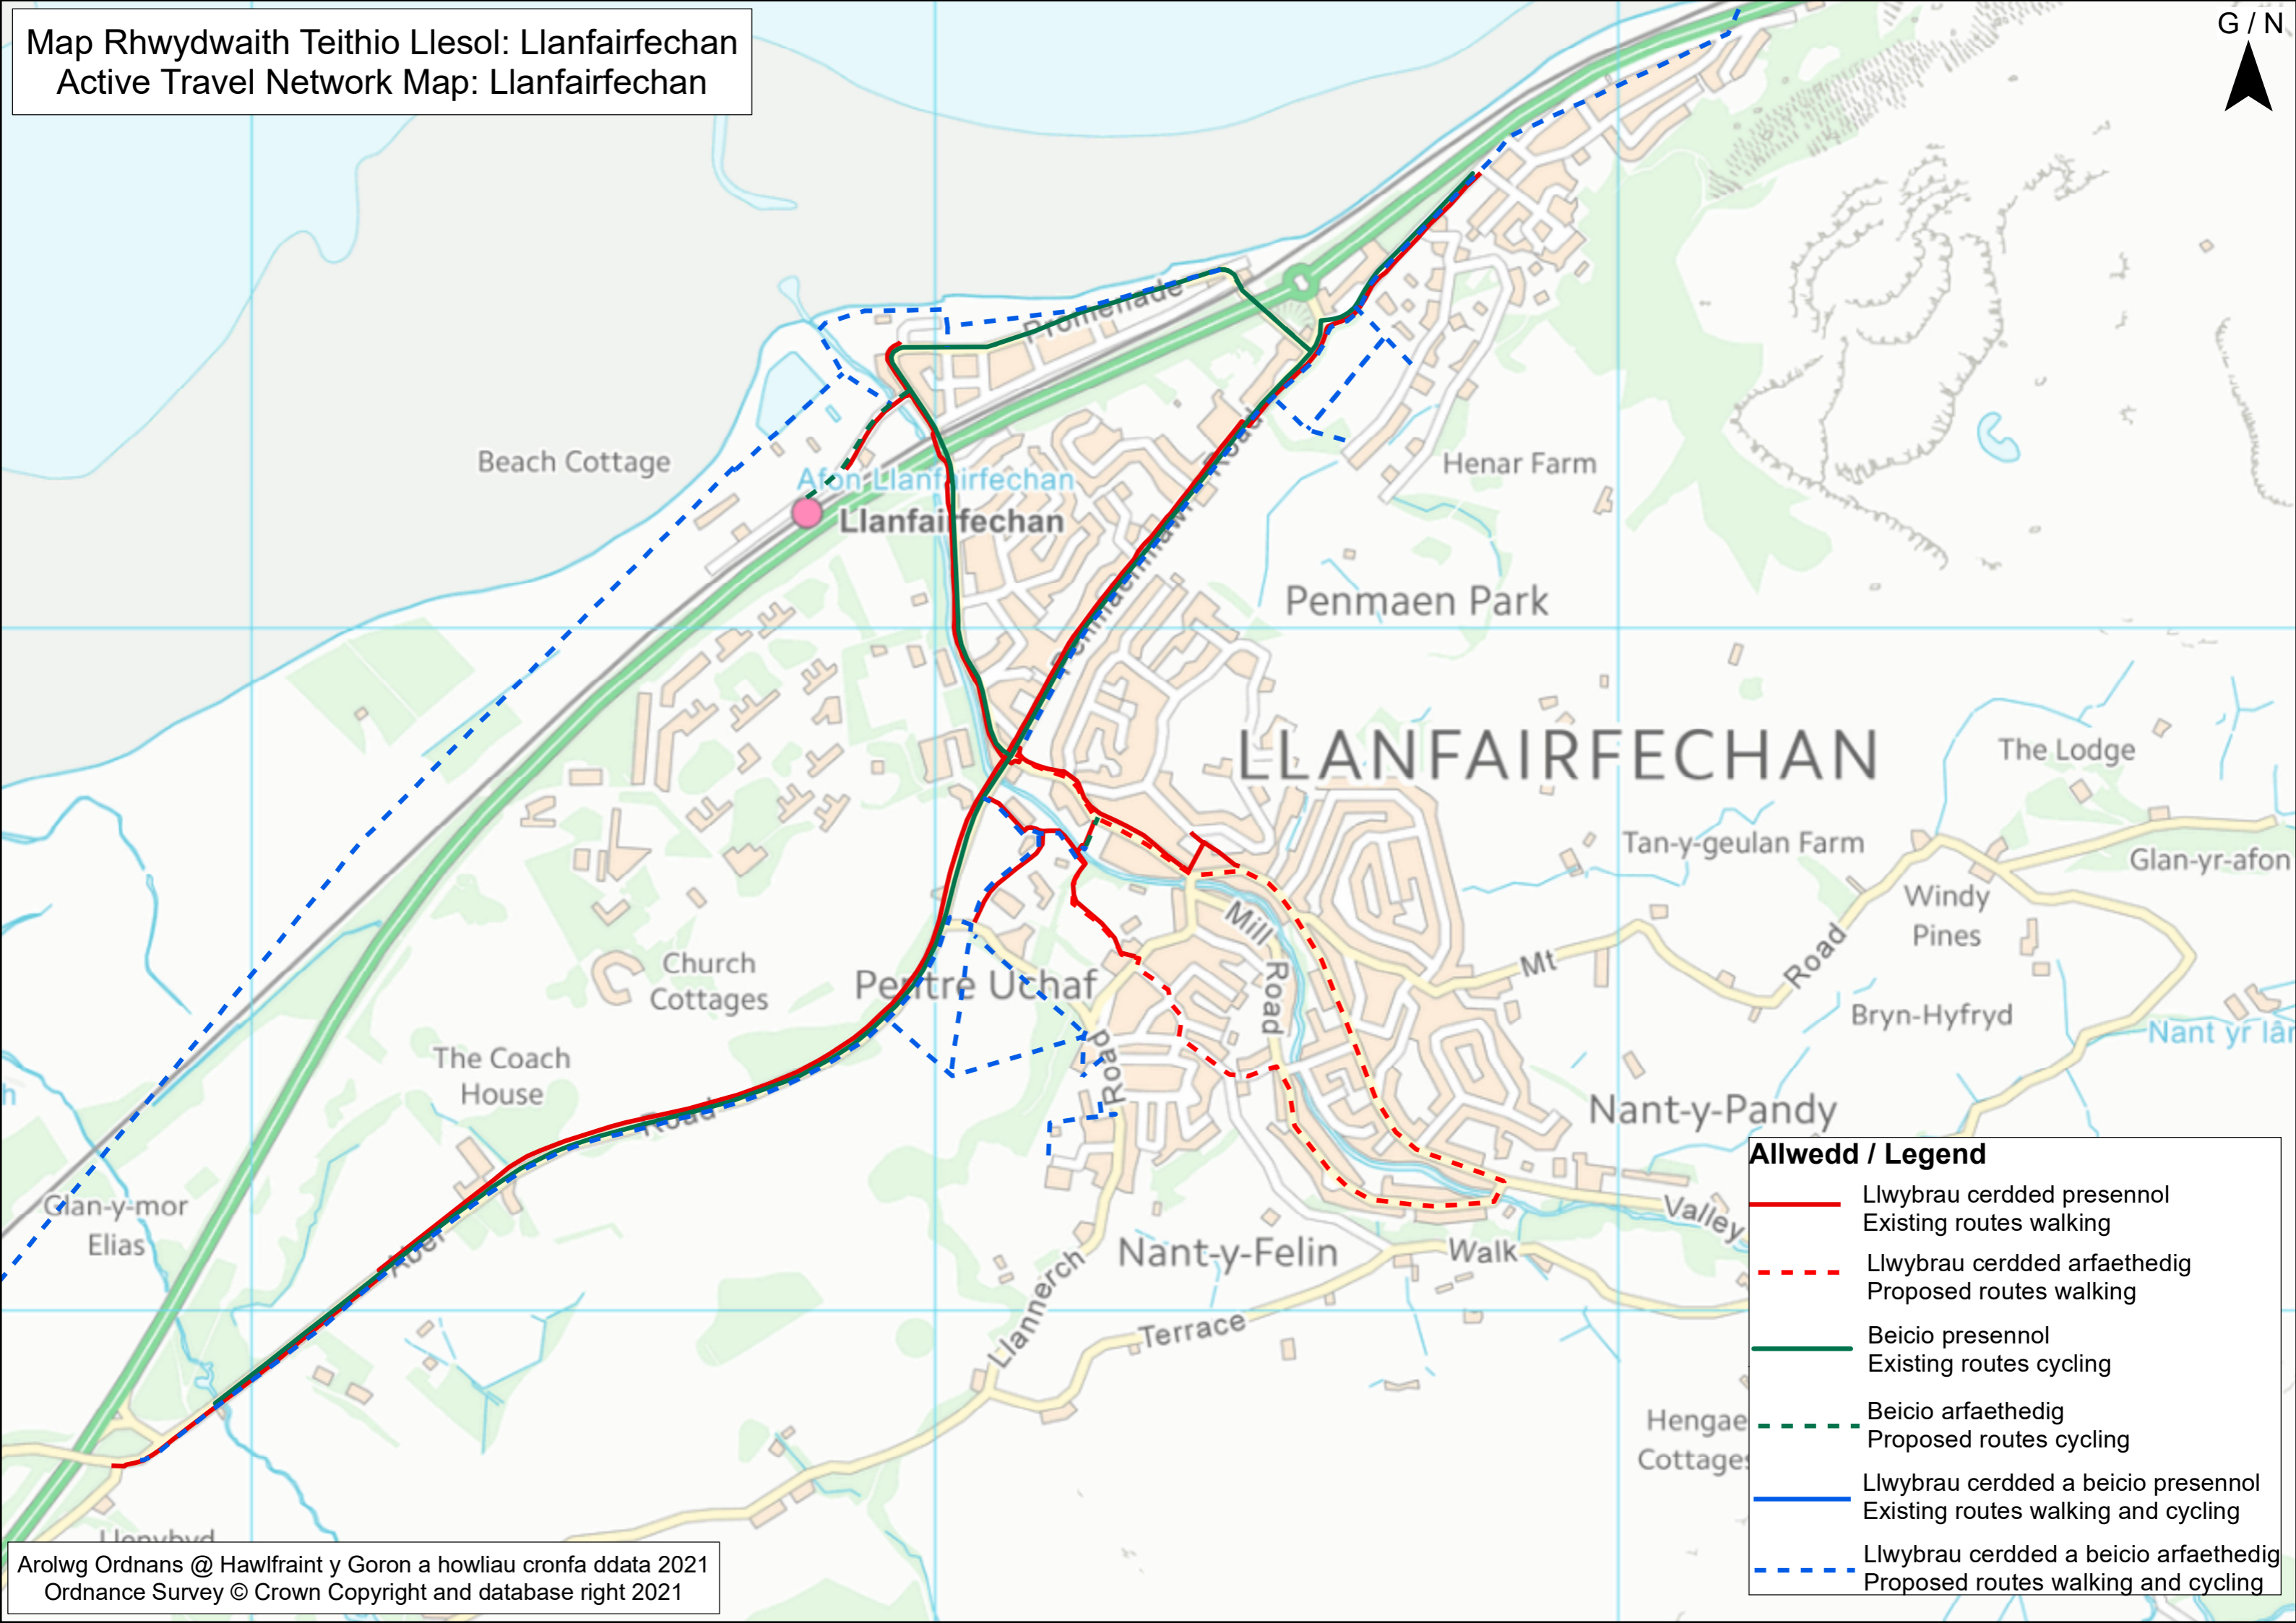

Map Rhwydwaith Teithio Llesol: Llanfairfechan
Active Travel Network Map: Llanfairfechan

Allwedd / Legend

- Llwybrau cerdded presennol
Existing routes walking
- - - Llwybrau cerdded arfaethedig
Proposed routes walking
- Beicio presennol
Existing routes cycling
- - - Beicio arfaethedig
Proposed routes cycling
- Llwybrau cerdded a beicio presennol
Existing routes walking and cycling
- - - Llwybrau cerdded a beicio arfaethedig
Proposed routes walking and cycling