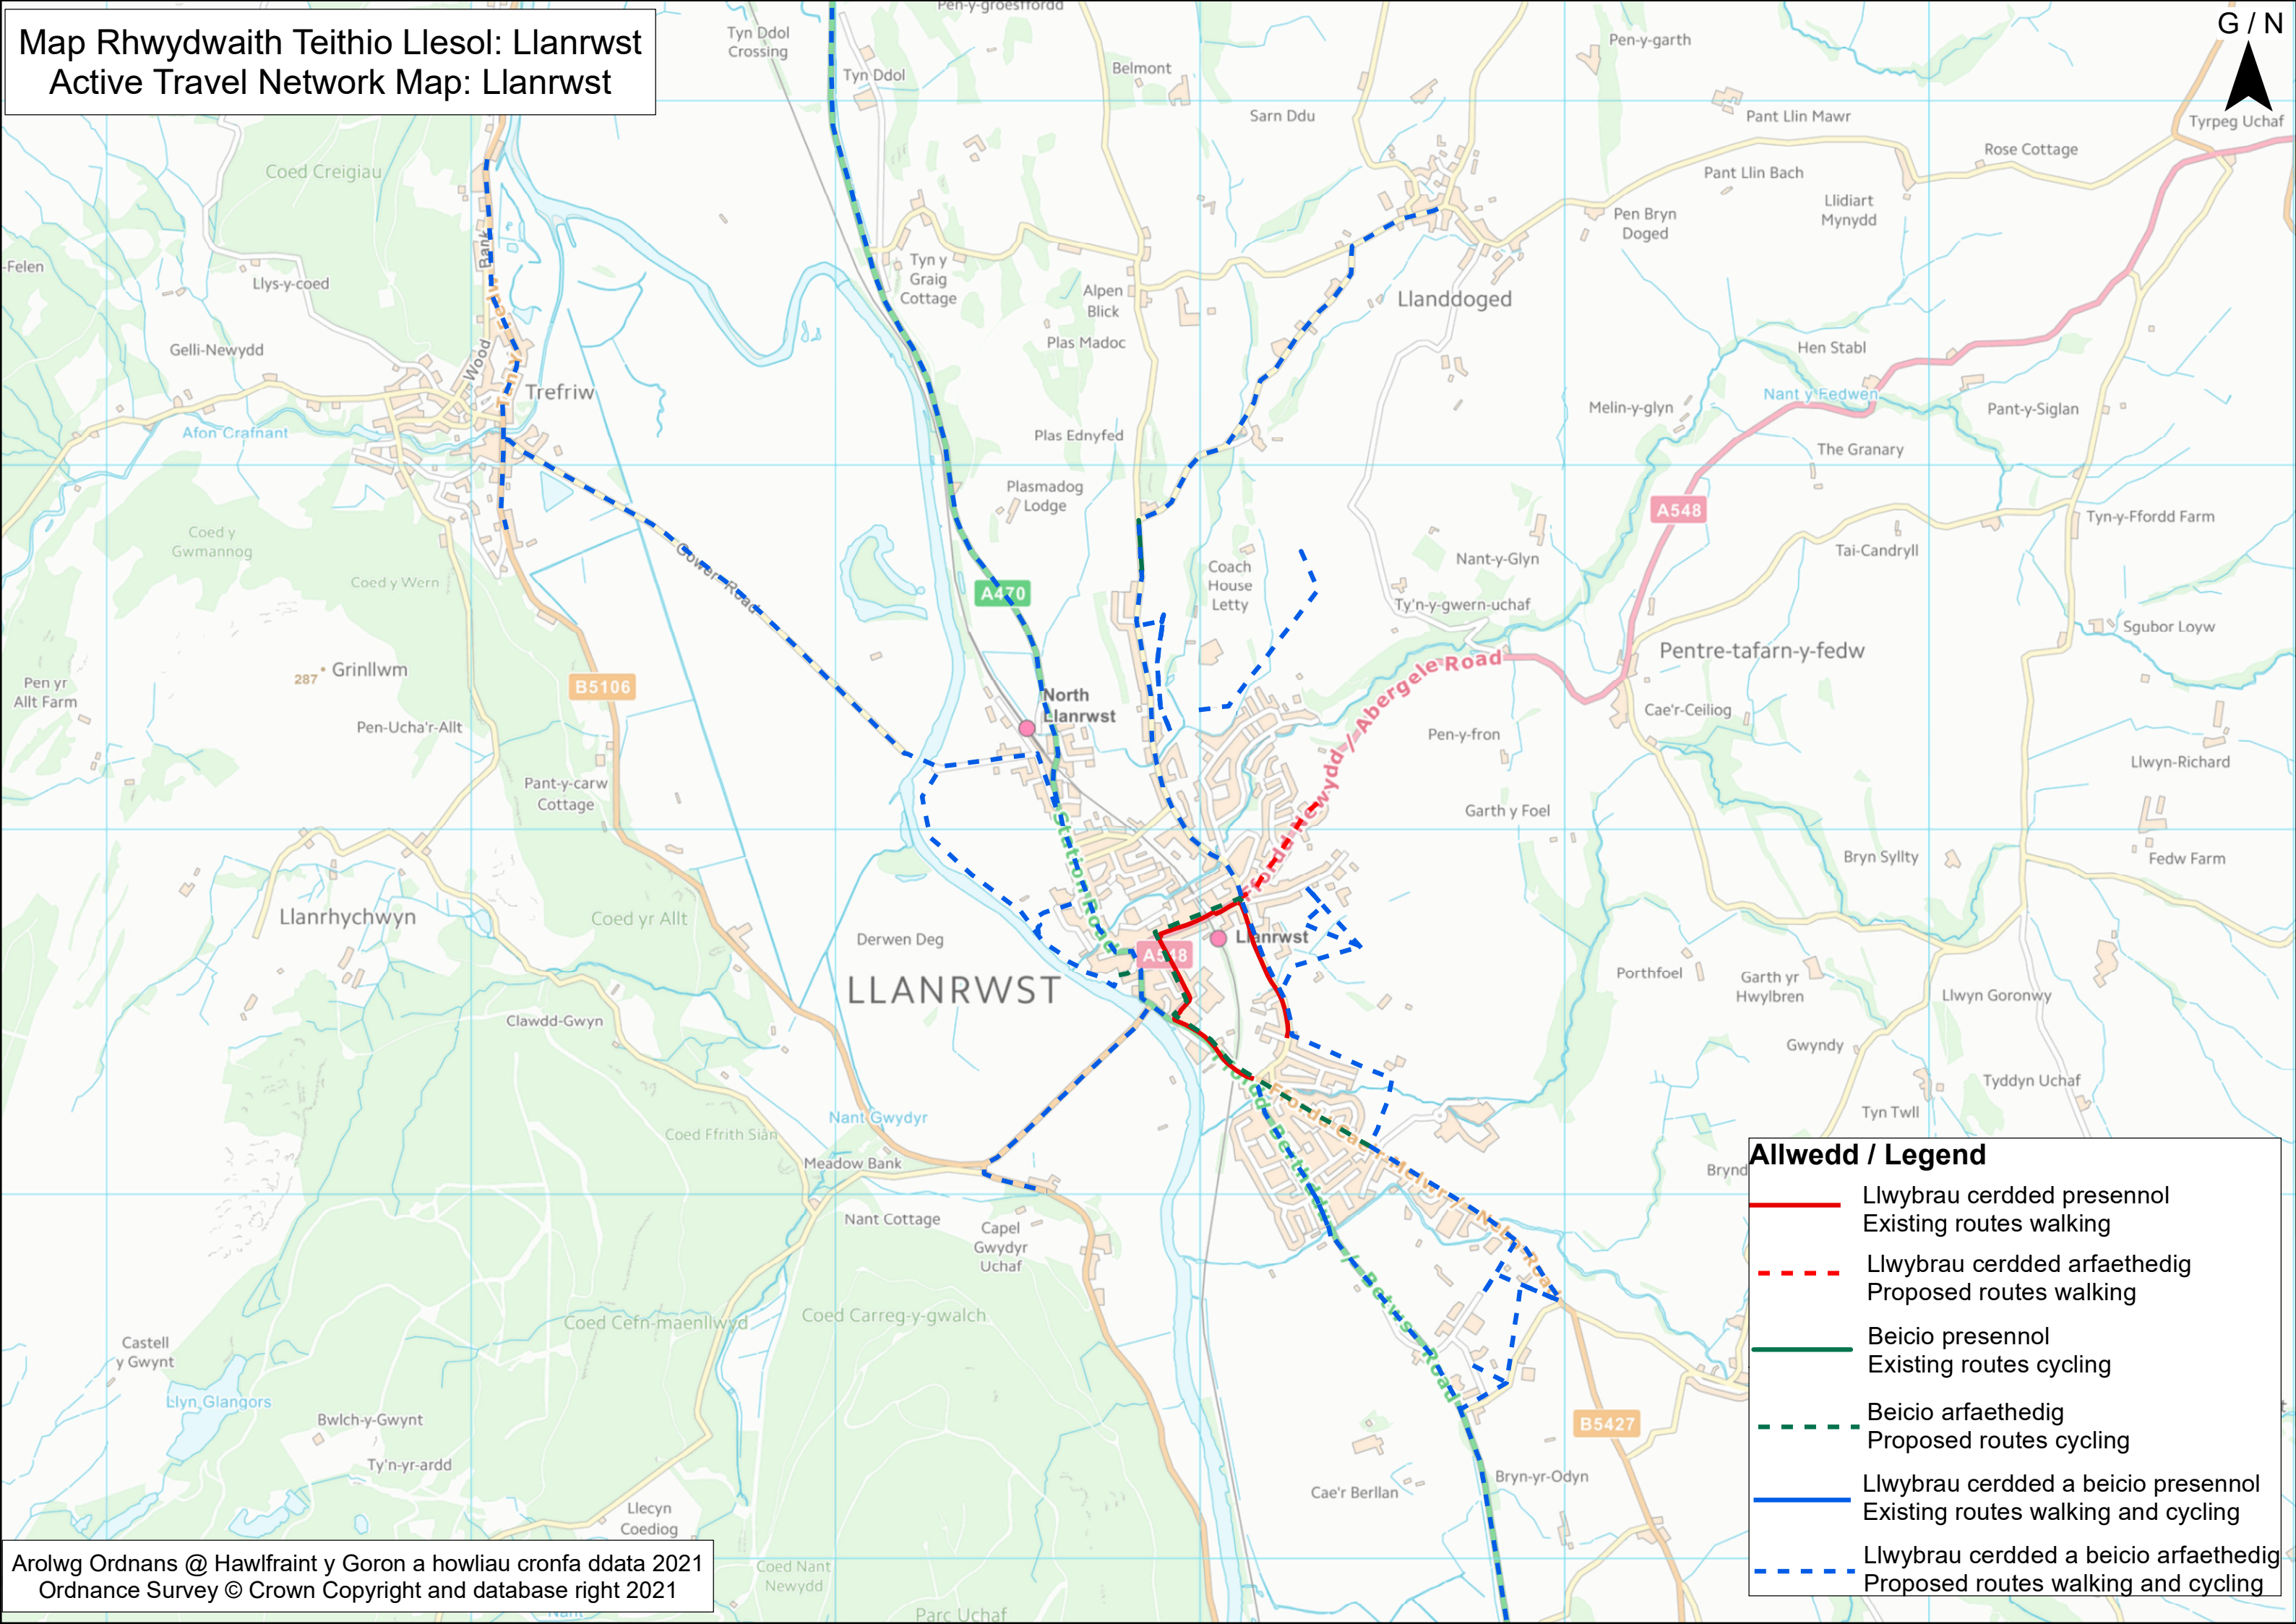

Map Rhwydwaith Teithio Llesol: Llanrwst Active Travel Network Map: Llanrwst

Allwedd / Legend

- Llwybrau cerdded presennol
Existing routes walking
- - - Llwybrau cerdded arfaethedig
Proposed routes walking
- Beicio presennol
Existing routes cycling
- - - Beicio arfaethedig
Proposed routes cycling
- Llwybrau cerdded a beicio presennol
Existing routes walking and cycling
- - - Llwybrau cerdded a beicio arfaethedig
Proposed routes walking and cycling