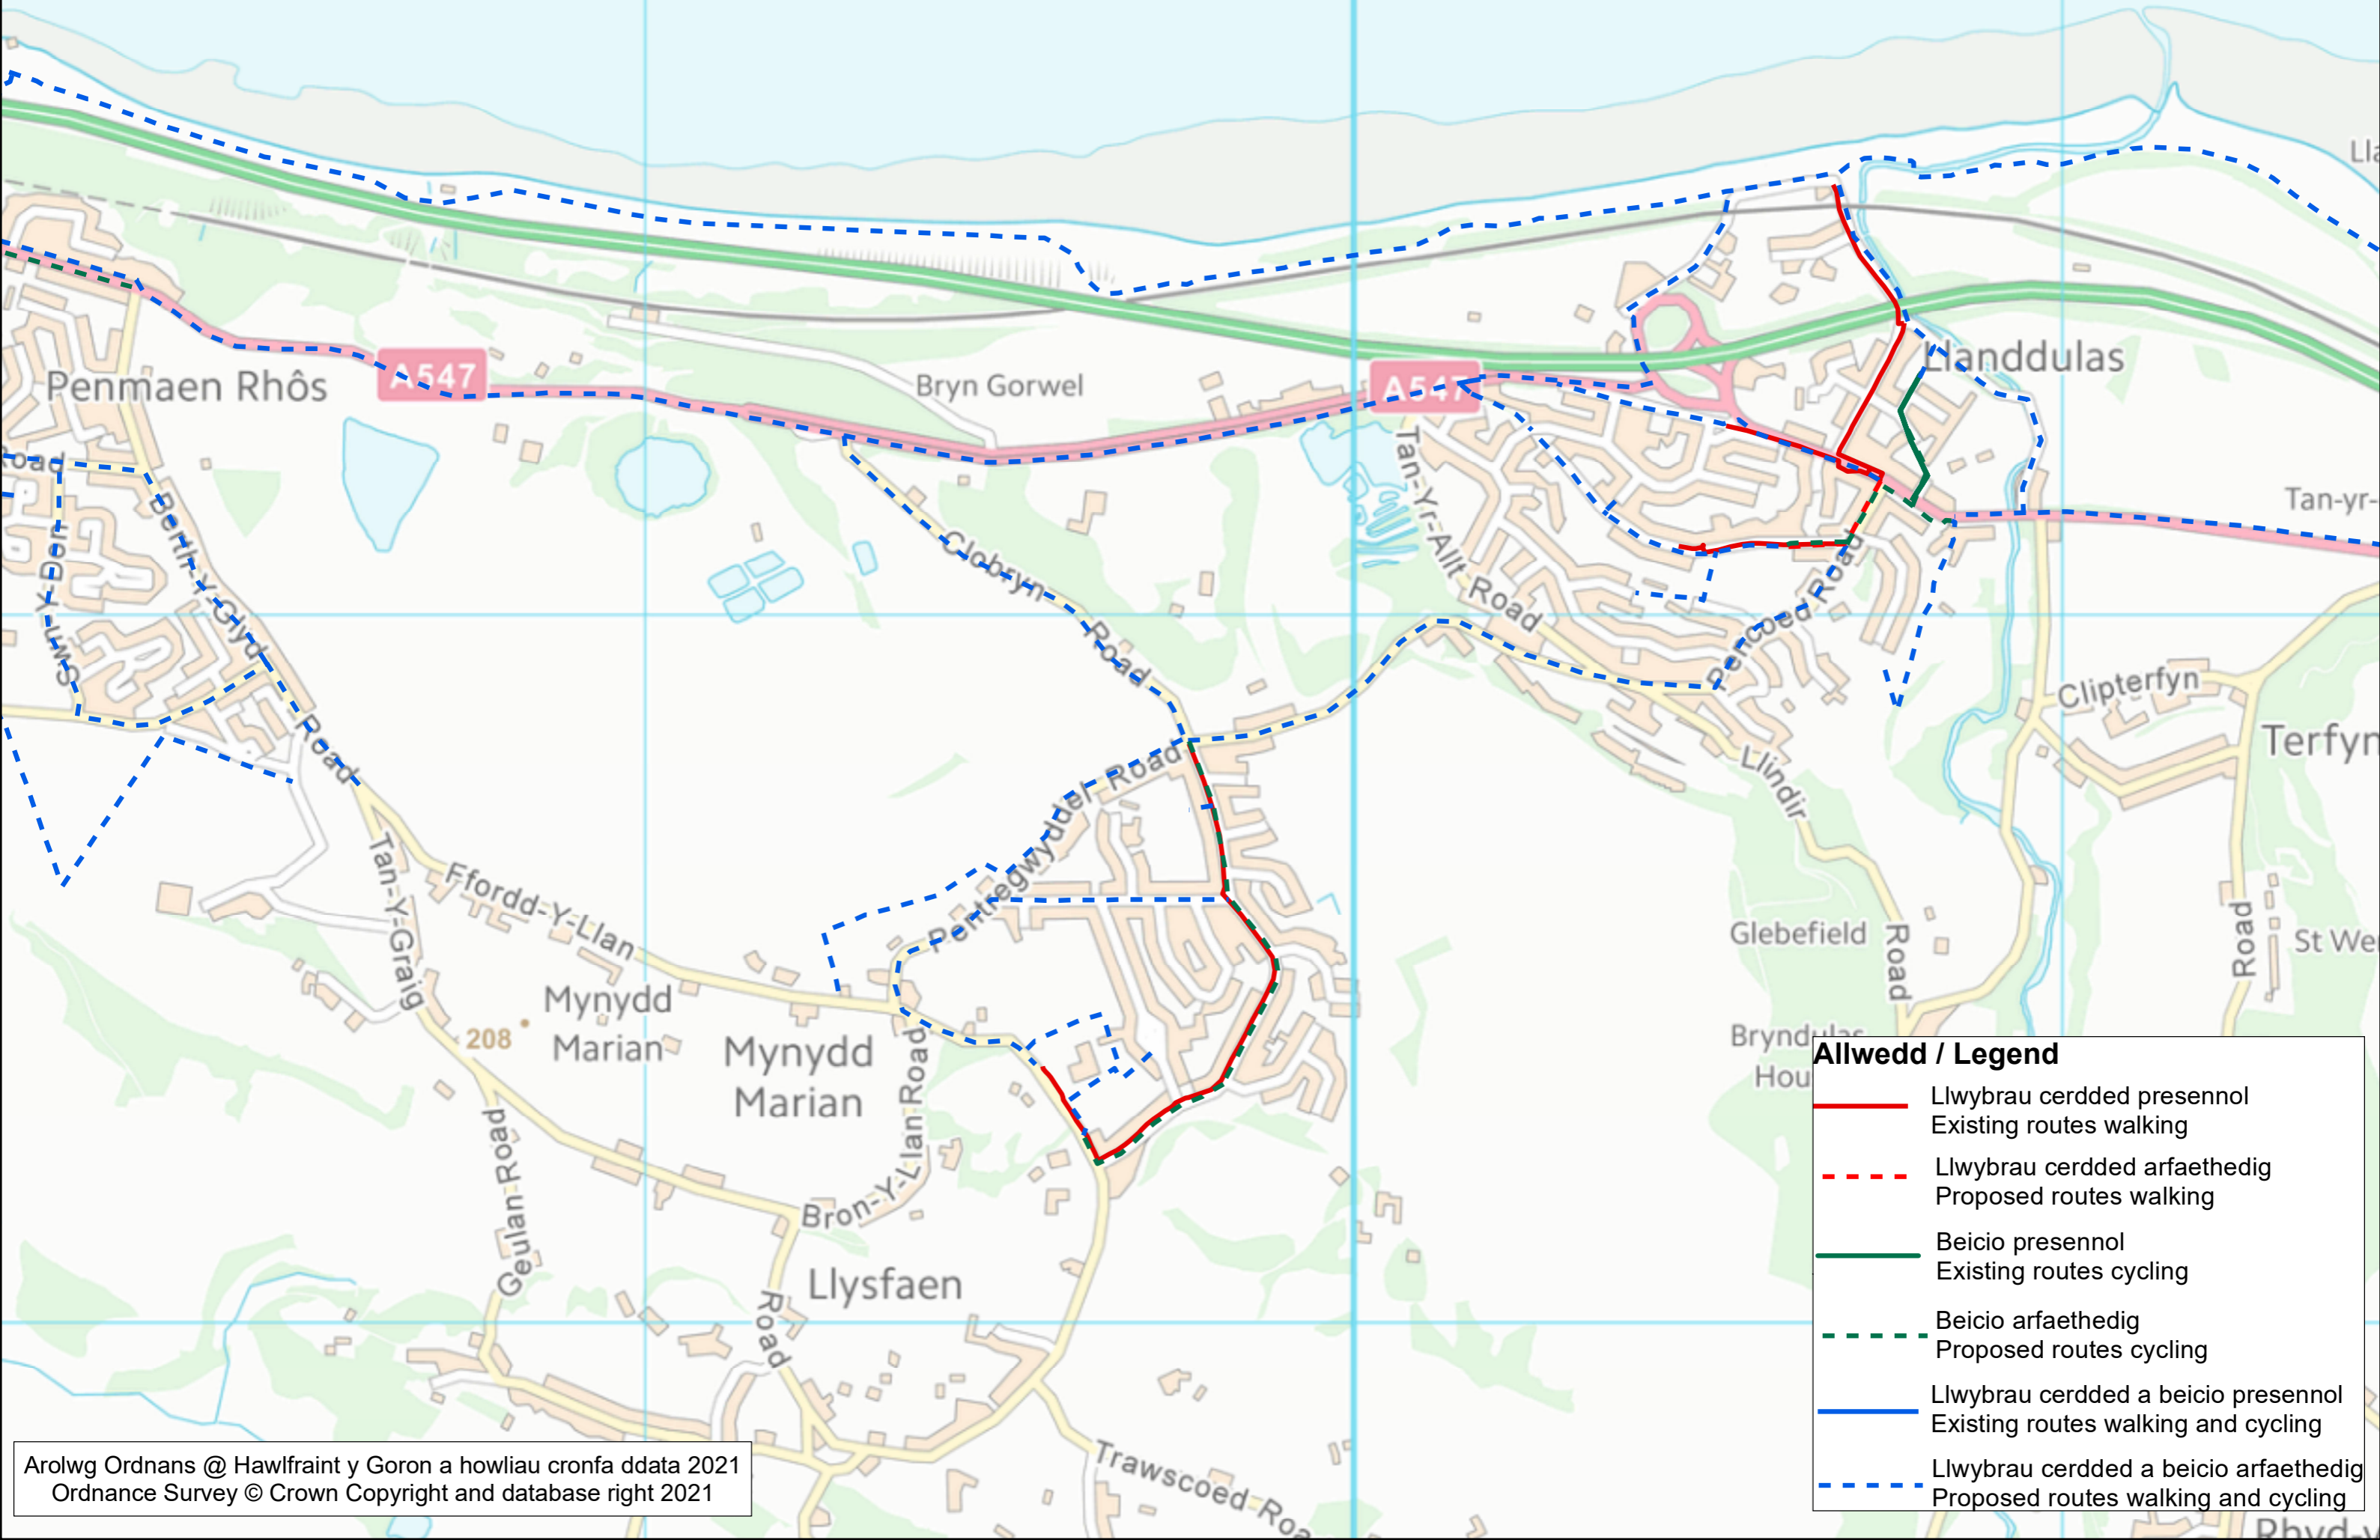

Map Rhwydwaith Teithio Llesol: Llysfaen  
Active Travel Network Map: Llysfaen

**Allwedd / Legend**

- Llwybrau cerdded presennol  
Existing routes walking
- - - Llwybrau cerdded arfaethedig  
Proposed routes walking
- Beicio presennol  
Existing routes cycling
- - - Beicio arfaethedig  
Proposed routes cycling
- Llwybrau cerdded a beicio presennol  
Existing routes walking and cycling
- - - Llwybrau cerdded a beicio arfaethedig  
Proposed routes walking and cycling