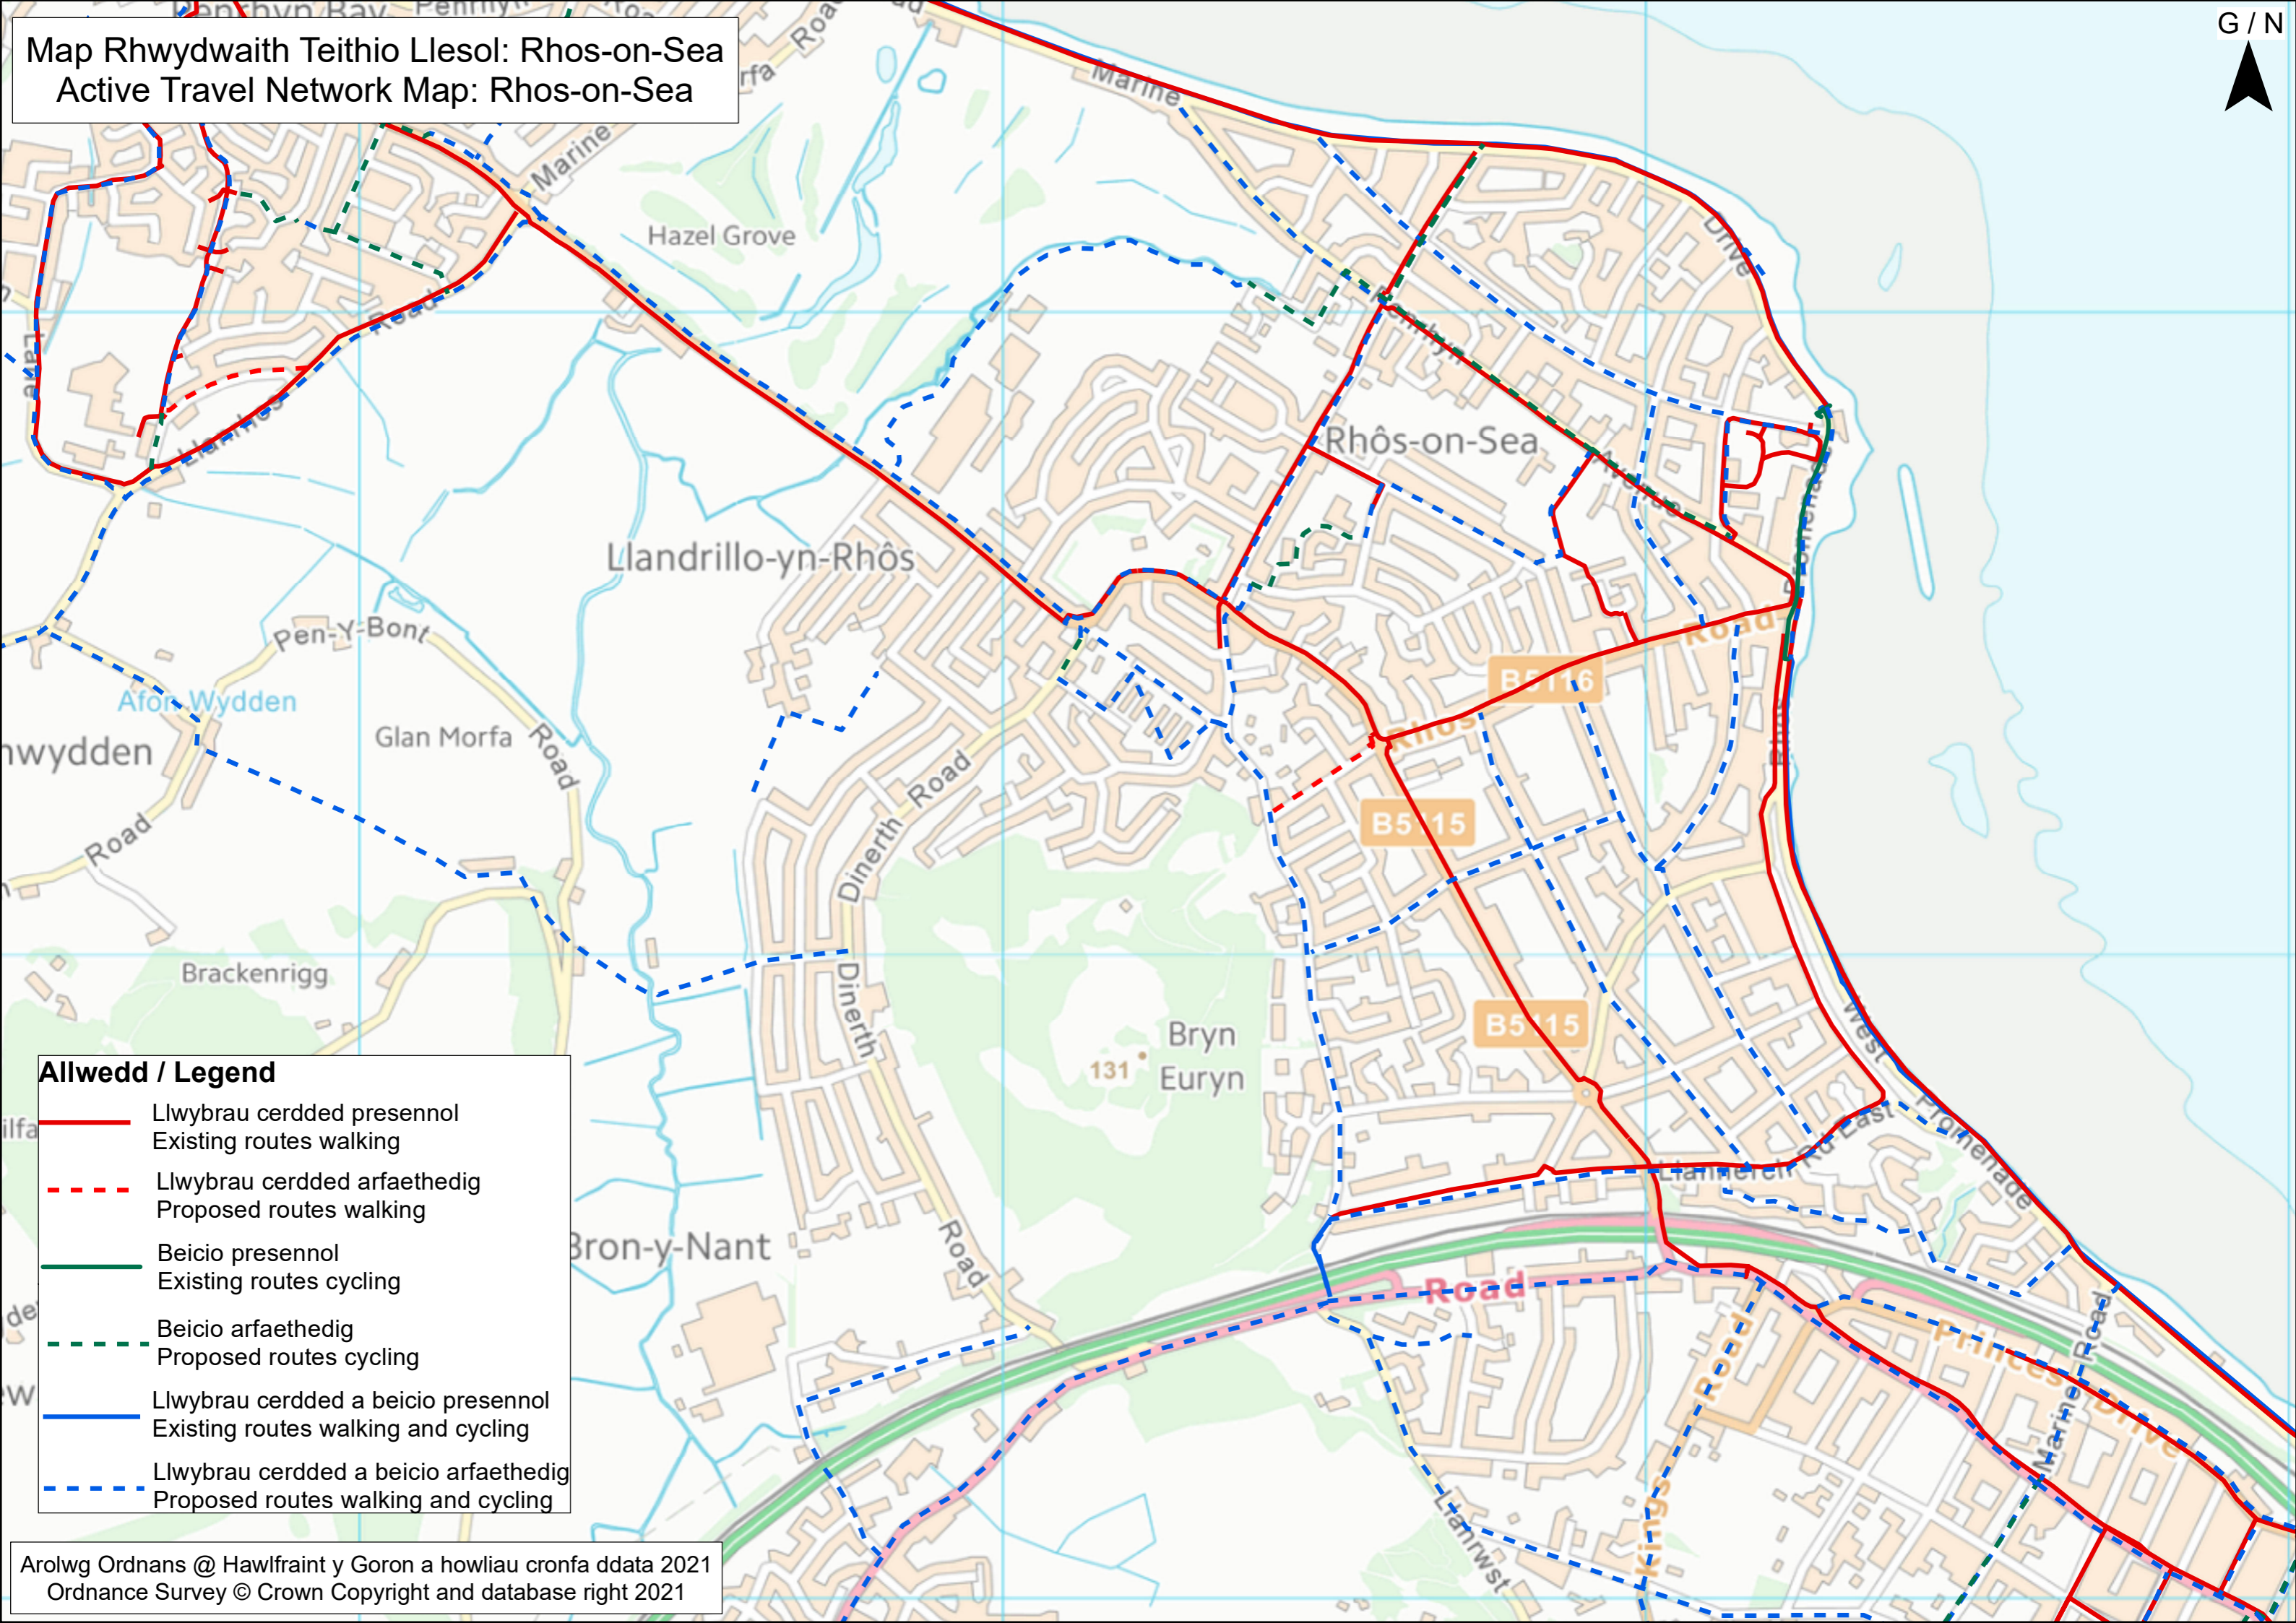

Map Rhwydwaith Teithio Llesol: Rhos-on-Sea Active Travel Network Map: Rhos-on-Sea

Allwedd / Legend

- Llwybrau cerdded presennol
Existing routes walking
- - - Llwybrau cerdded arfaethedig
Proposed routes walking
- Beicio presennol
Existing routes cycling
- - - Beicio arfaethedig
Proposed routes cycling
- Llwybrau cerdded a beicio presennol
Existing routes walking and cycling
- - - Llwybrau cerdded a beicio arfaethedig
Proposed routes walking and cycling