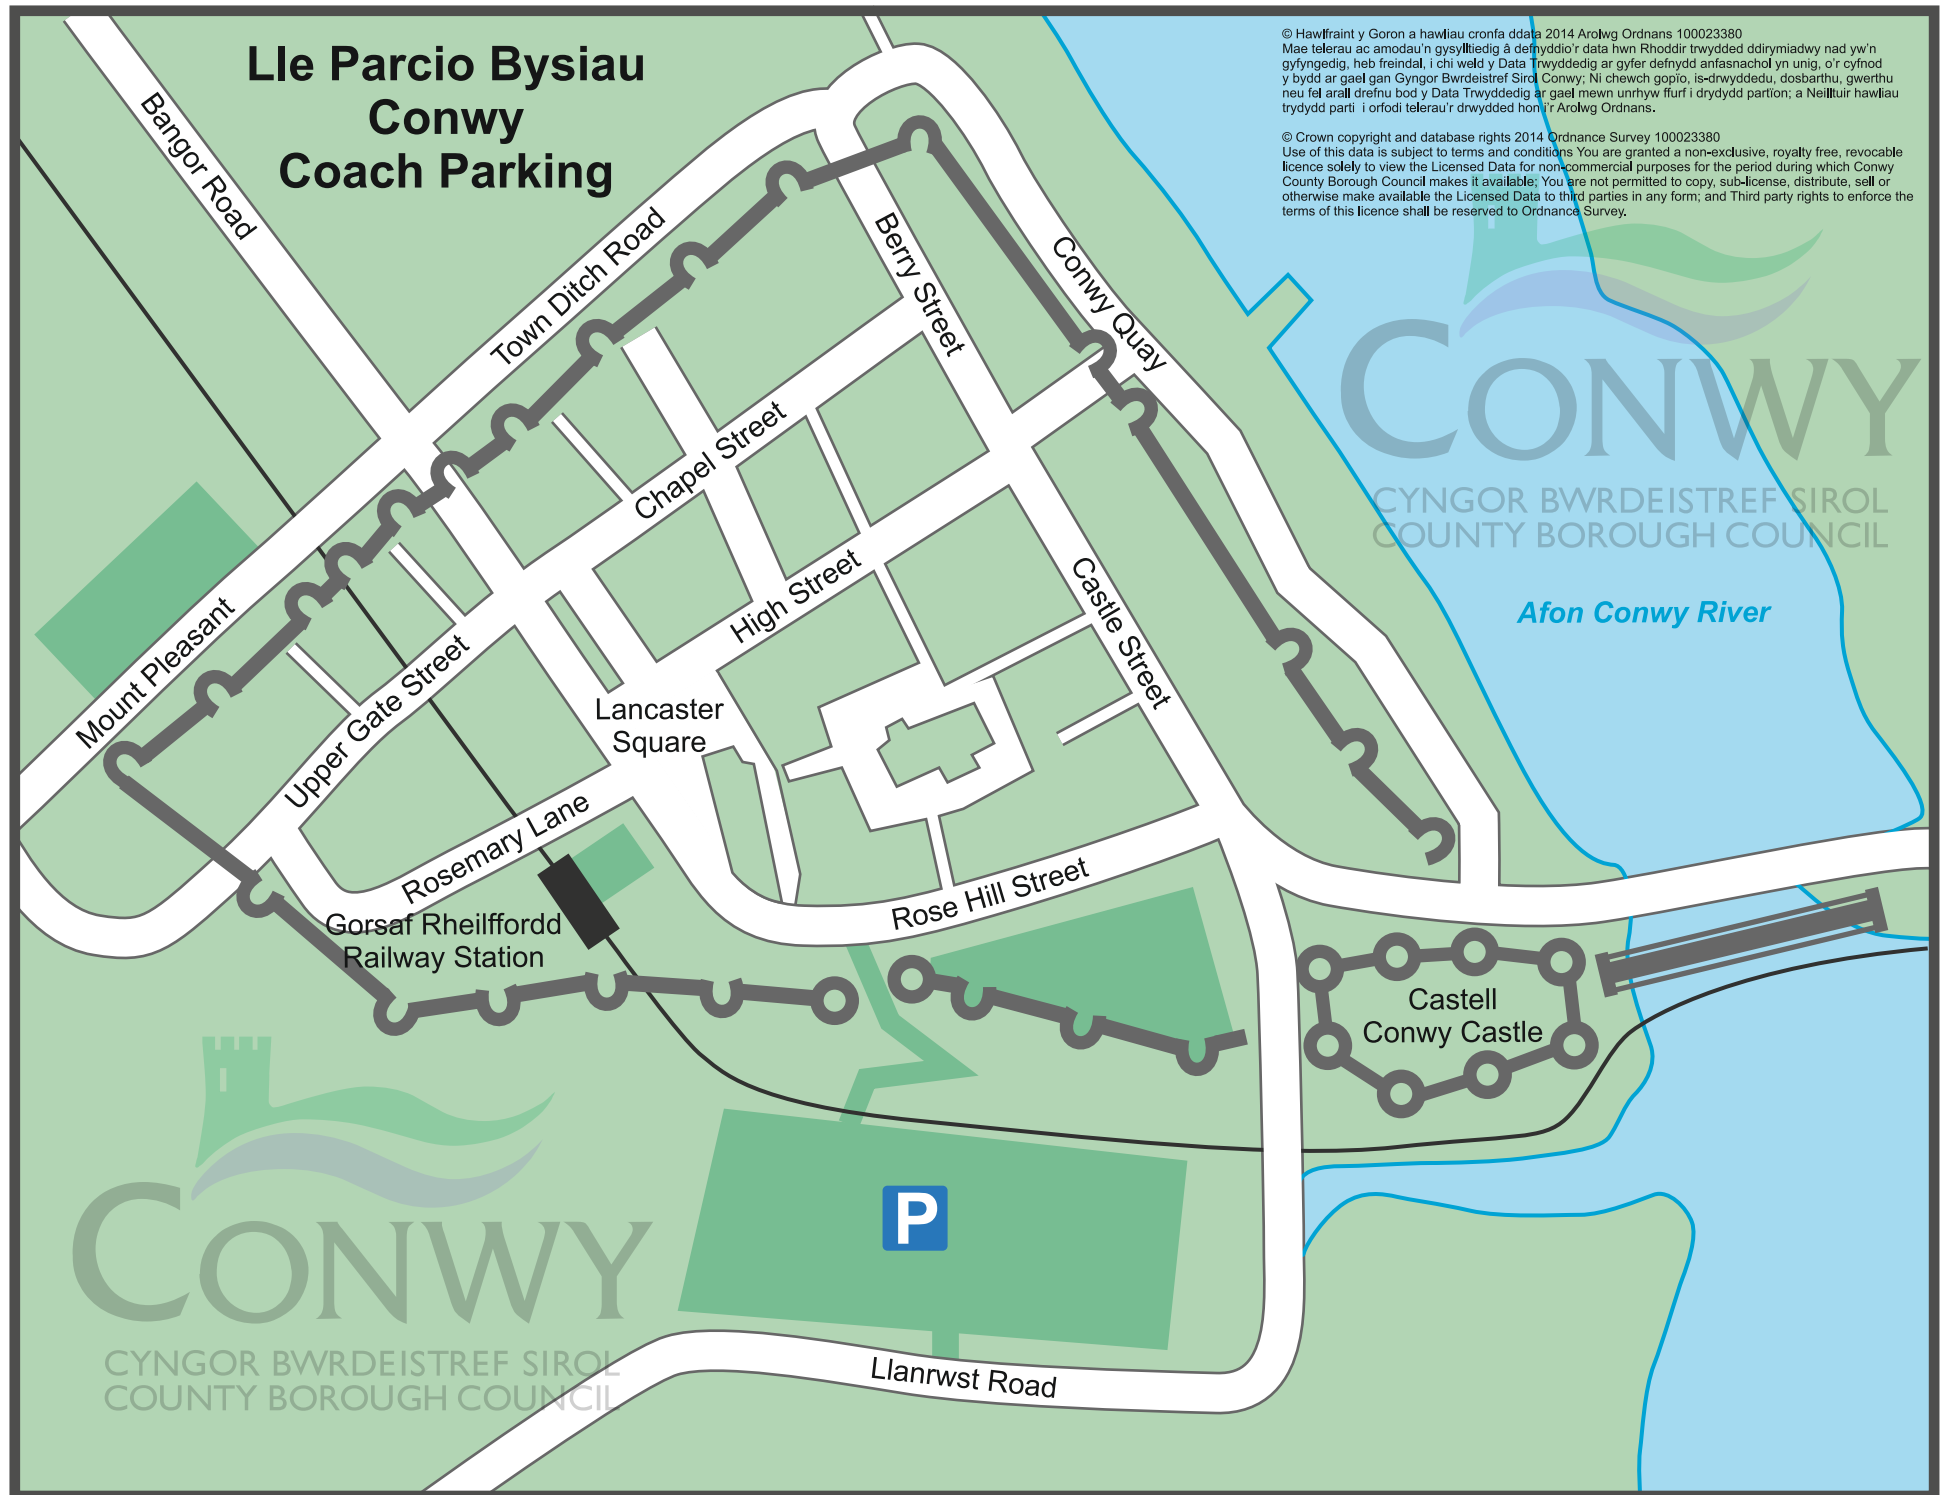

Lle Parcio Bysiau Conwy Coach Parking

Afon Conwy River