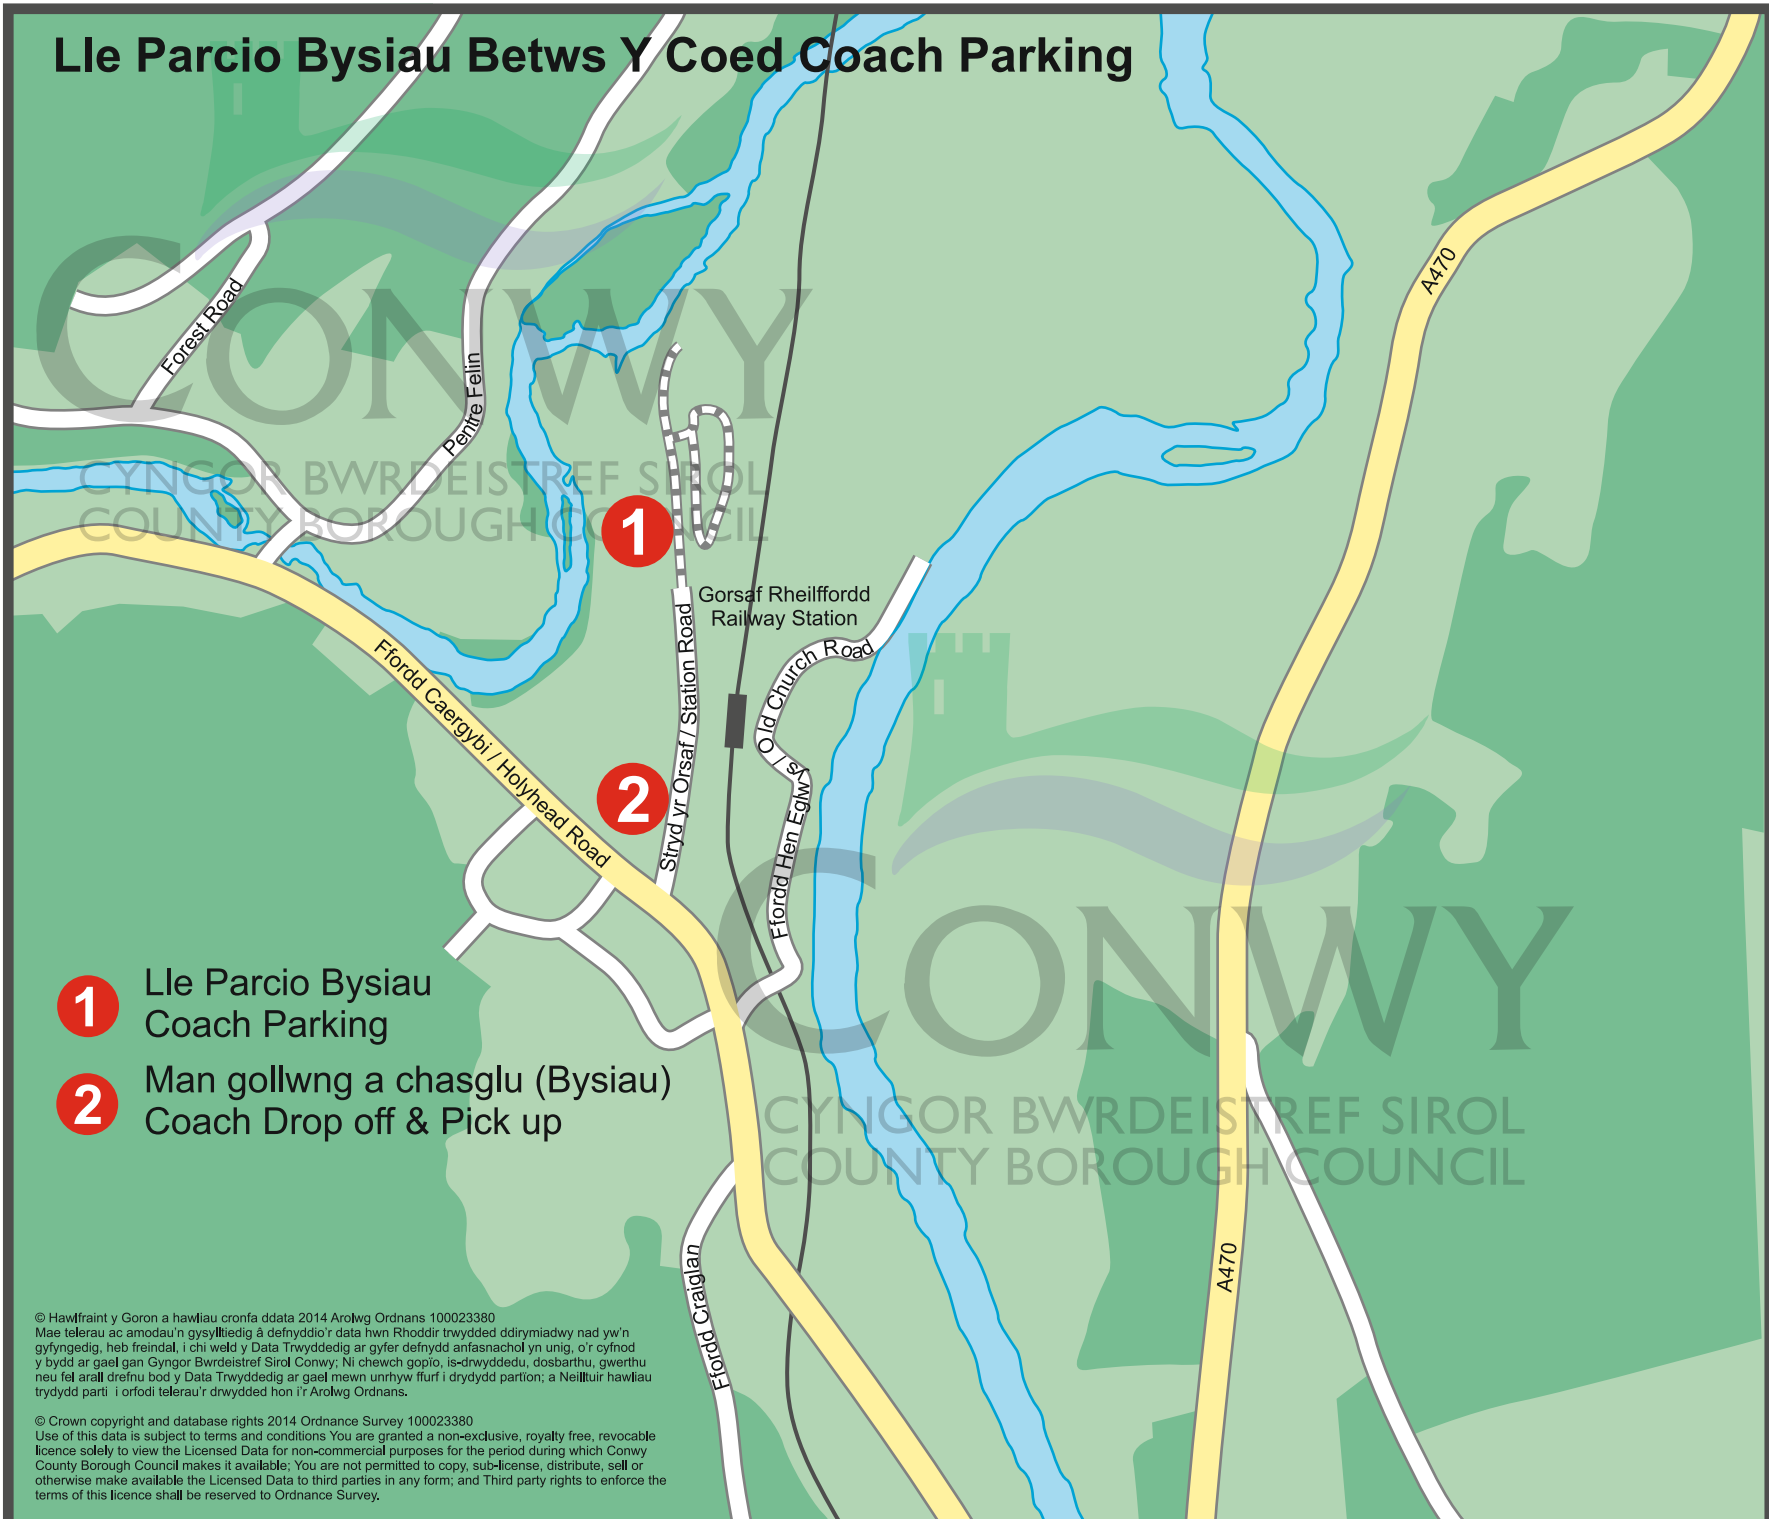

Lle Parcio Bysiau Betws Y Coed Coach Parking

- **1** Lle Parcio Bysiau
  Coach Parking
- **2** Man gollwng a chasglu (Bysiau)
  Coach Drop off & Pick up