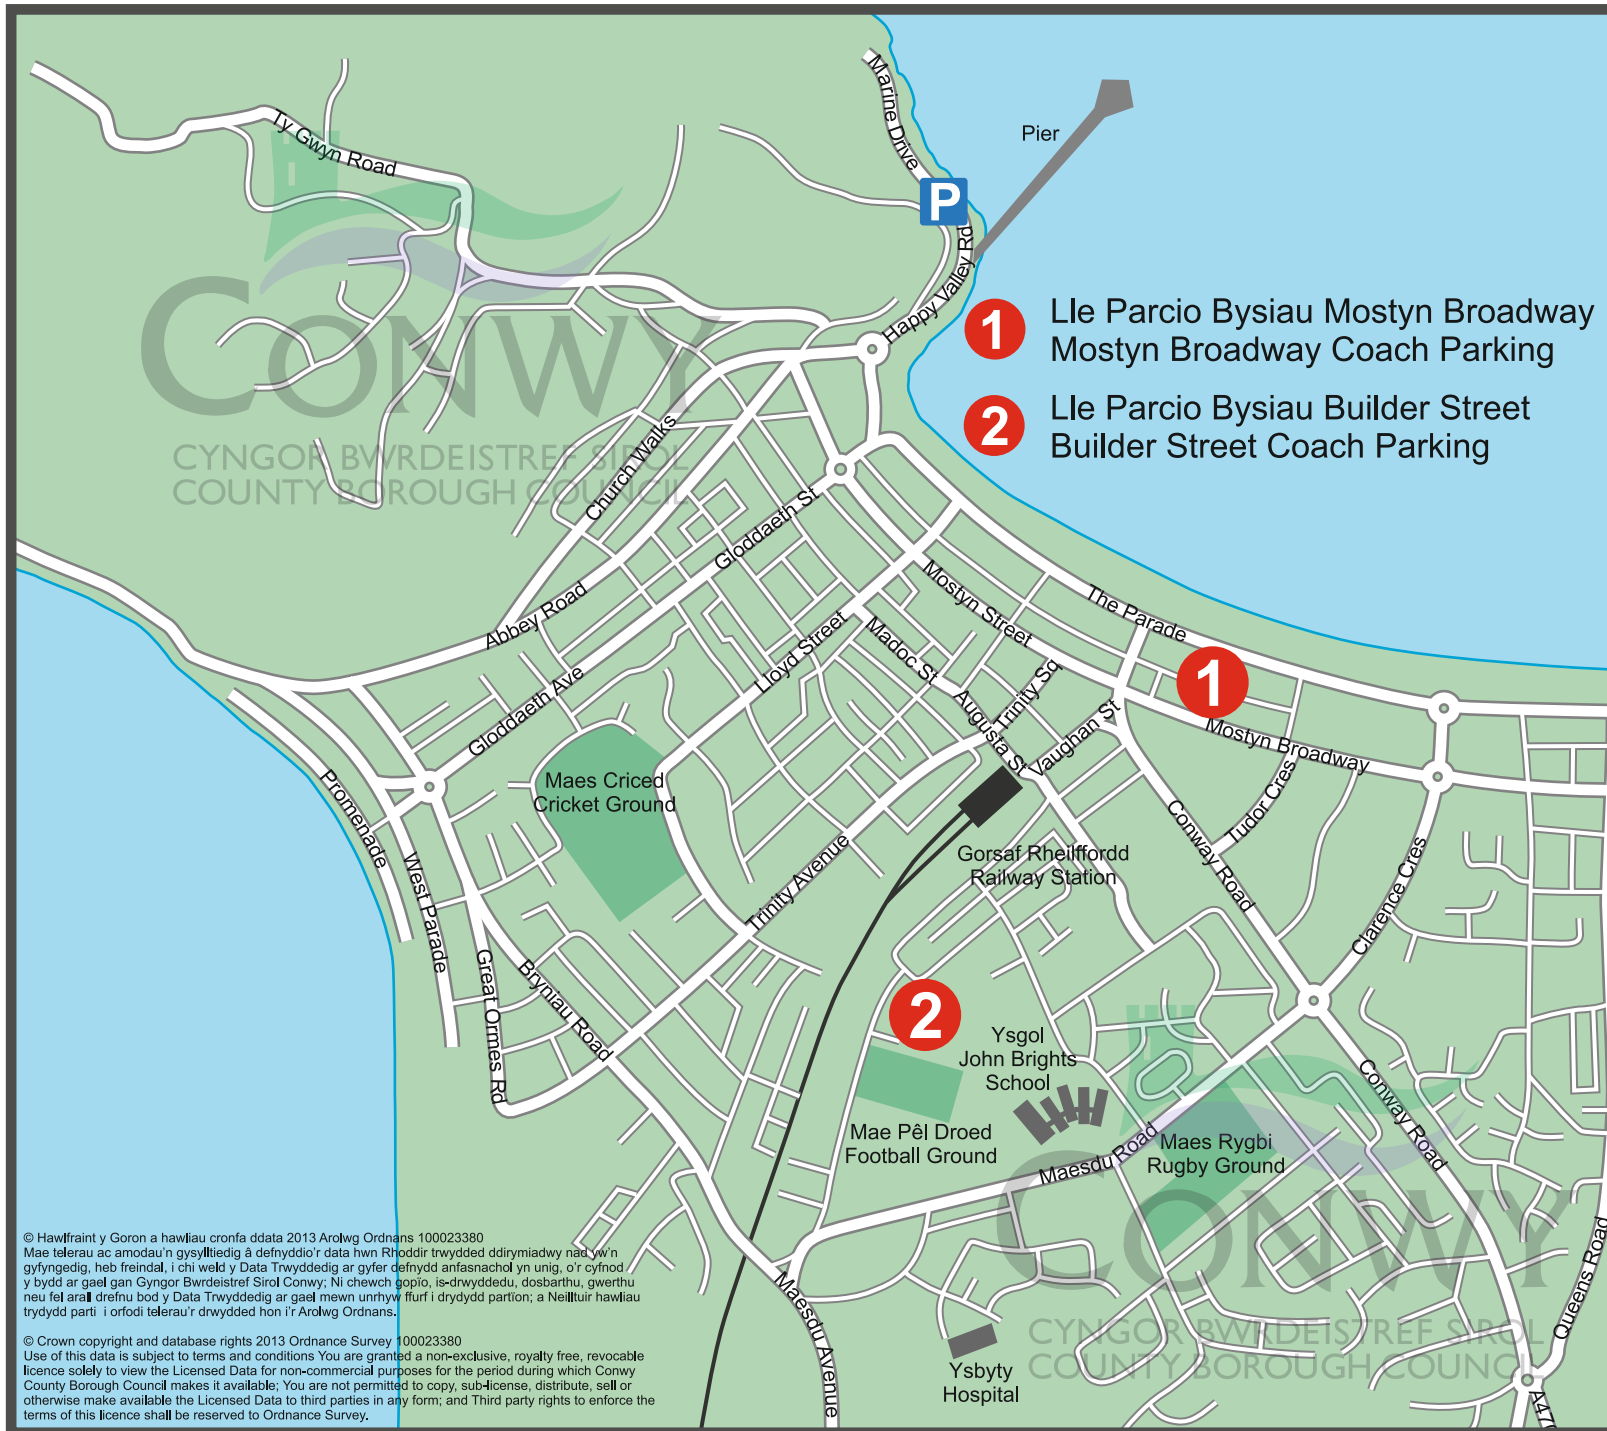

Lle Parcio Bysiau Llandudno Coach Parking

- 1** Lle Parcio Bysiau Mostyn Broadway
Mostyn Broadway Coach Parking
- 2** Lle Parcio Bysiau Builder Street
Builder Street Coach Parking

© Hawffruint y Goron a hawliau cronfa ddata 2013 Arolwg Ordnans 100023380
Mae telerau ac amodau'n gysylltiedig â defnyddio'r data hwn Rhoddir trwydded ddirimiadwy nad yw'n gyfyngedig, heb freindal, i chi weld y Data Trwyddedig ar gyfer defnydd anfasnachol yn unig, o'r cyfnod y bydd ar gael gan Gyngor Bwrdeistref Sirol Conwy; Ni chewch gopio, is-drwyddedu, dosbarthu, gwerthu neu fel arall drefnu bod y Data Trwyddedig ar gael mewn unrhyw ffurf i drydydd partion; a Neilltuir hawliau trydydd parti i ortodi telerau'r drwydded hon i'r Arolwg Ordnans.

© Crown copyright and database rights 2013 Ordnance Survey 100023380
Use of this data is subject to terms and conditions You are granted a non-exclusive, royalty free, revocable licence solely to view the Licensed Data for non-commercial purposes for the period during which Conwy County Borough Council makes it available; You are not permitted to copy, sub-license, distribute, sell or otherwise make available the Licensed Data to third parties in any form; and Third party rights to enforce the terms of this licence shall be reserved to Ordnance Survey.