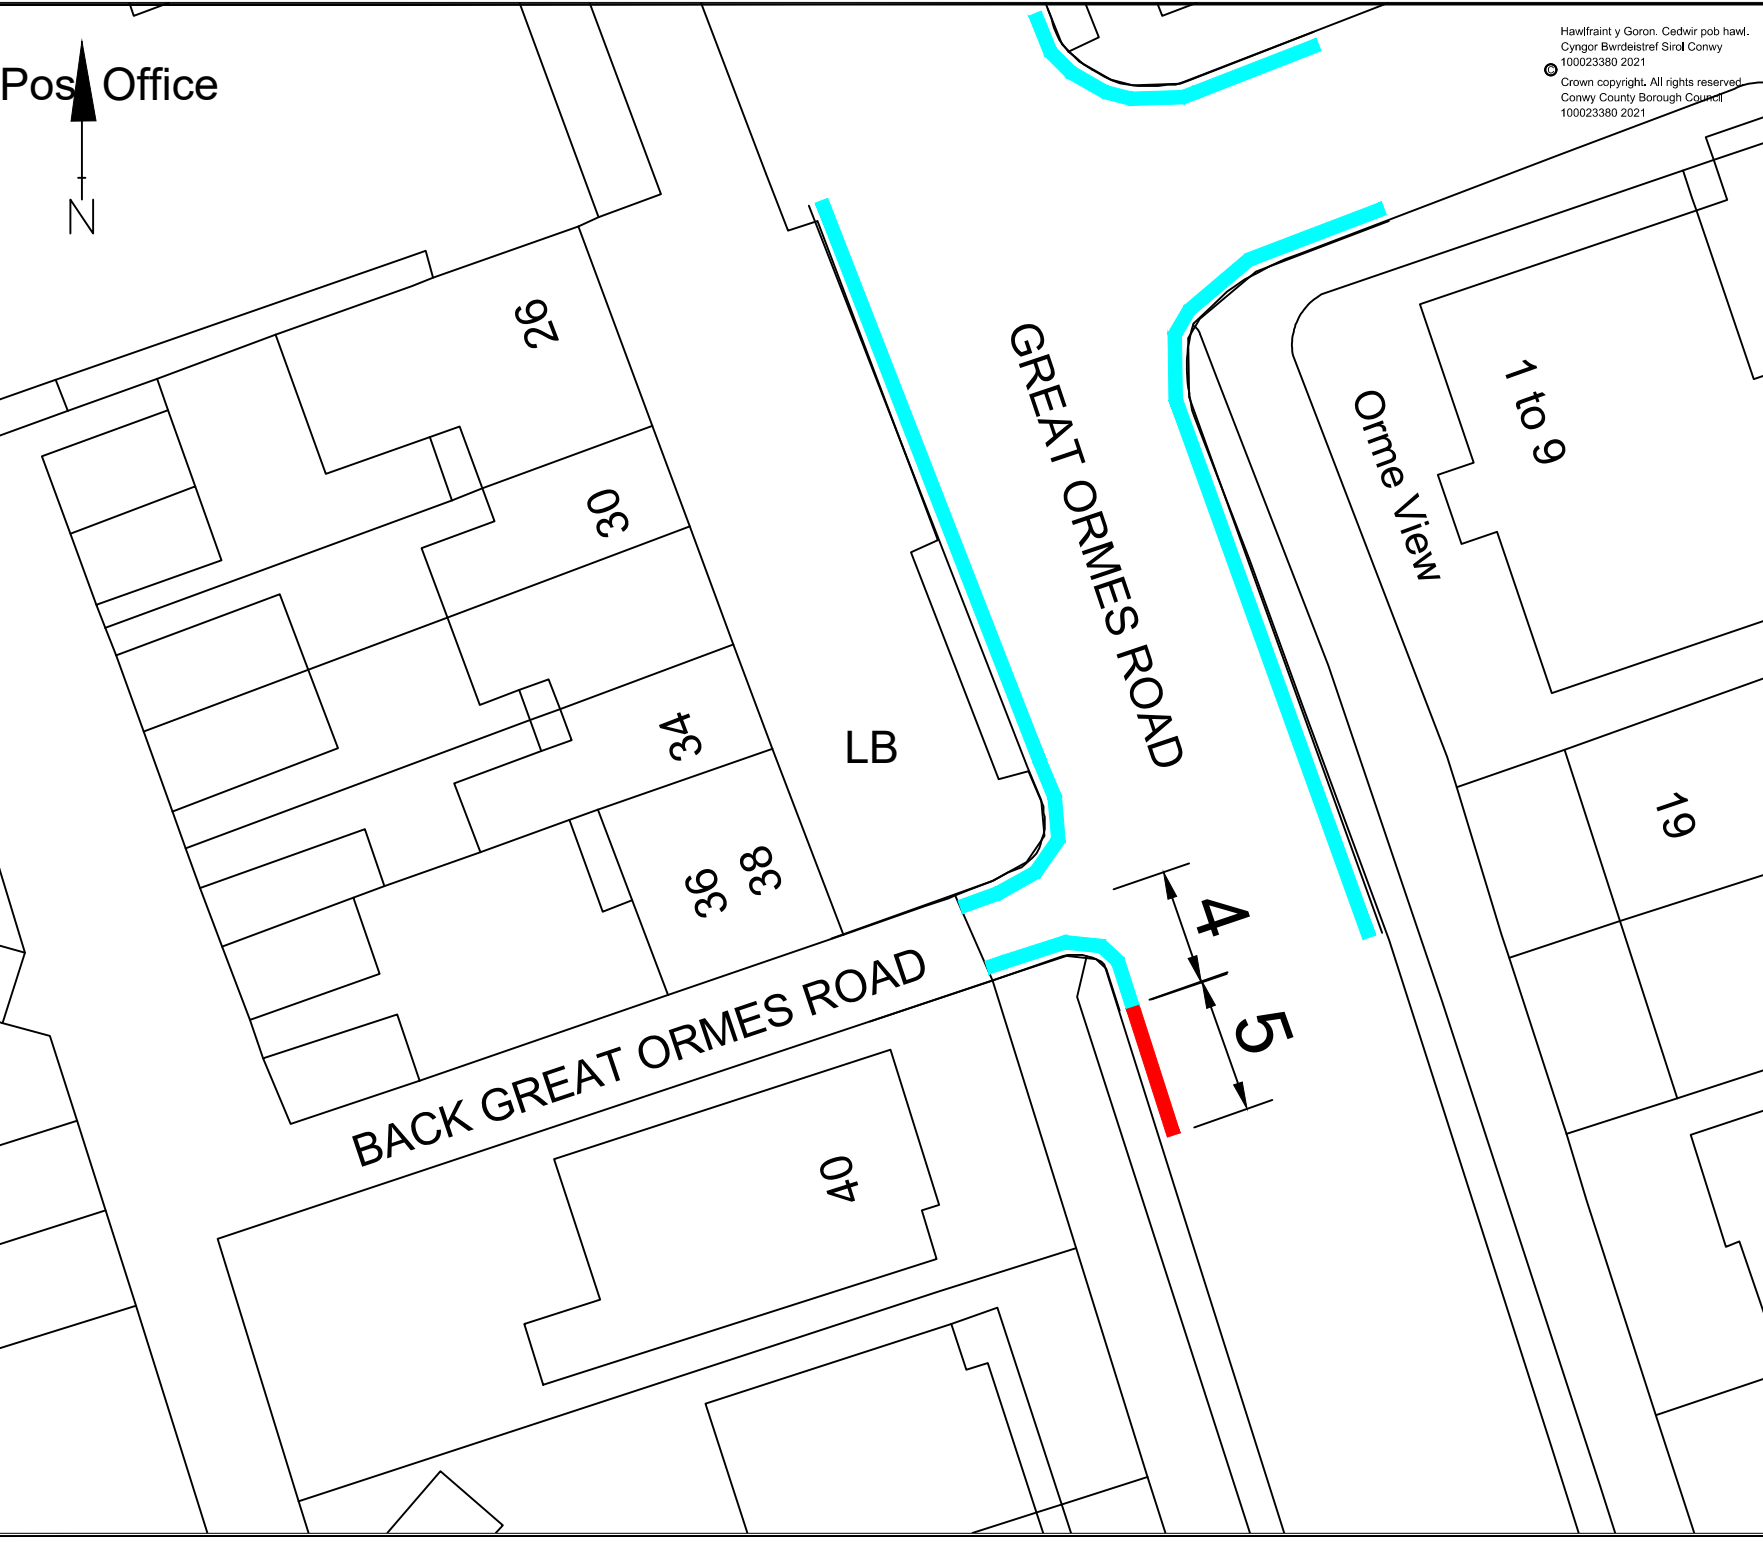

Pos Office

Hawffraint y Goron. Cedwir pob hawl.
Cyngor Bwrdeistref Sirol Conwy
100023380 2021
Crown copyright. All rights reserved.
Conwy County Borough Council
100023380 2021

Allwedd / Key:

Dim aros ar unrhyw adeg
No waiting at any time

CYFUNGSIAD PRESENNOL
EXISTING RESTRICTIONS
Dim aros ar unrhyw adeg
No waiting at any time

Ph/Rev	Details	Rev by	Chk by	Date
REVISIONS				

Geraint Edwards, BEng (Hons) CEng FICE

Pennaeth Gwasanaeth:
CYNGOR BWRDEISTREF SIROL CONWY
Yr Amgylchedd, Ffyrdd a Chyfleusterau
PO Box 1
Conwy
LL30 9GN

Head of Service
CONWY COUNTY BOROUGH COUNCIL
Environment, Roads and Facilities
PO Box 1
Conwy
LL30 9GN

Adain / Section:
Yr Amgylchedd, Ffyrdd a Chyfleusterau
Environment Roads and Facilities

Prosiect / Project:
**Gwharddiadau aros
Waiting restrictions
Great Ormes Road
Llandudno**

Graddfa / Scale: NTS
Dyddiad / Date: 12/05/22

Darluniwyd gan / Drawn by: JCS
Gwirwyd gan / Checked by: JTG

Llun Rhif / Drawing No: **L/1/17/22/09** Rev: